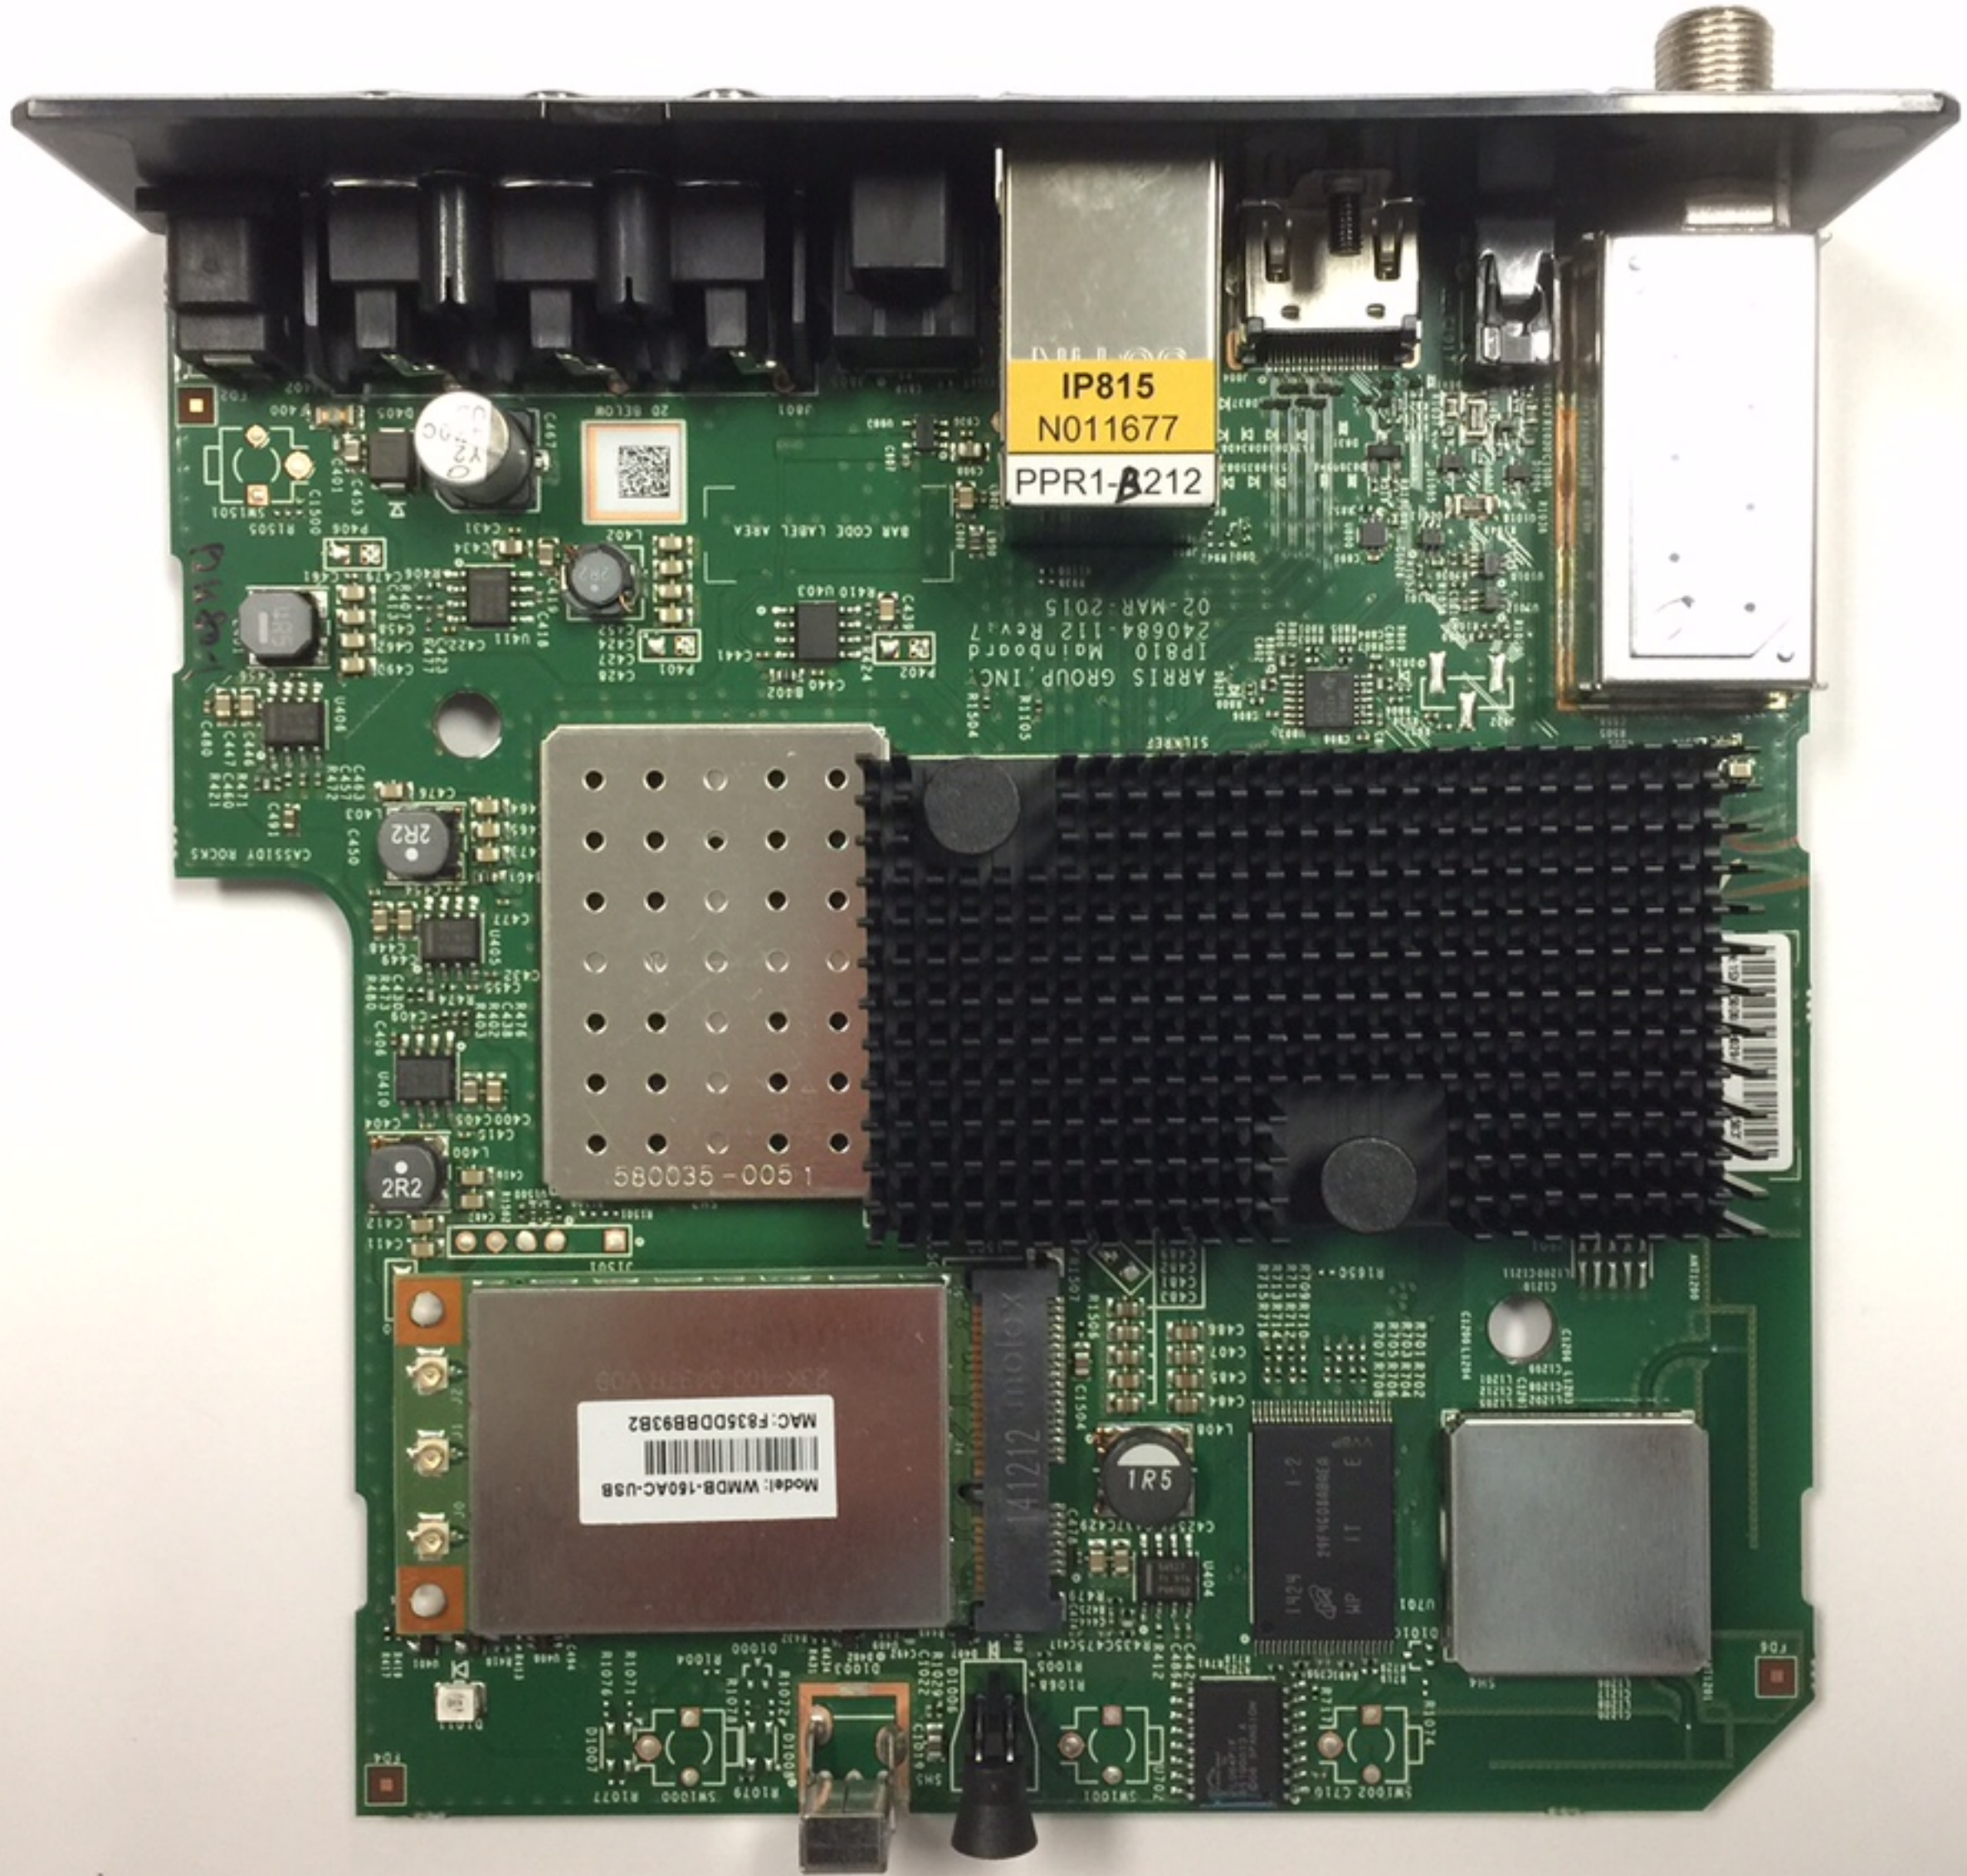

IP815
N011677
PPR1-B212

ARIS GROUP, INC.
IP810 Mainboard
24084-112 Rev. 7
02-MAR-2015

580035-005 1

Model: VMDB-160AC-USB
MAC: F8350DBB9382

141212 molox

1R5

2R2

2R2

CASSIOT ROCKS

BAR CODE LABEL AREA

20 9210M

Y2

F04

F04