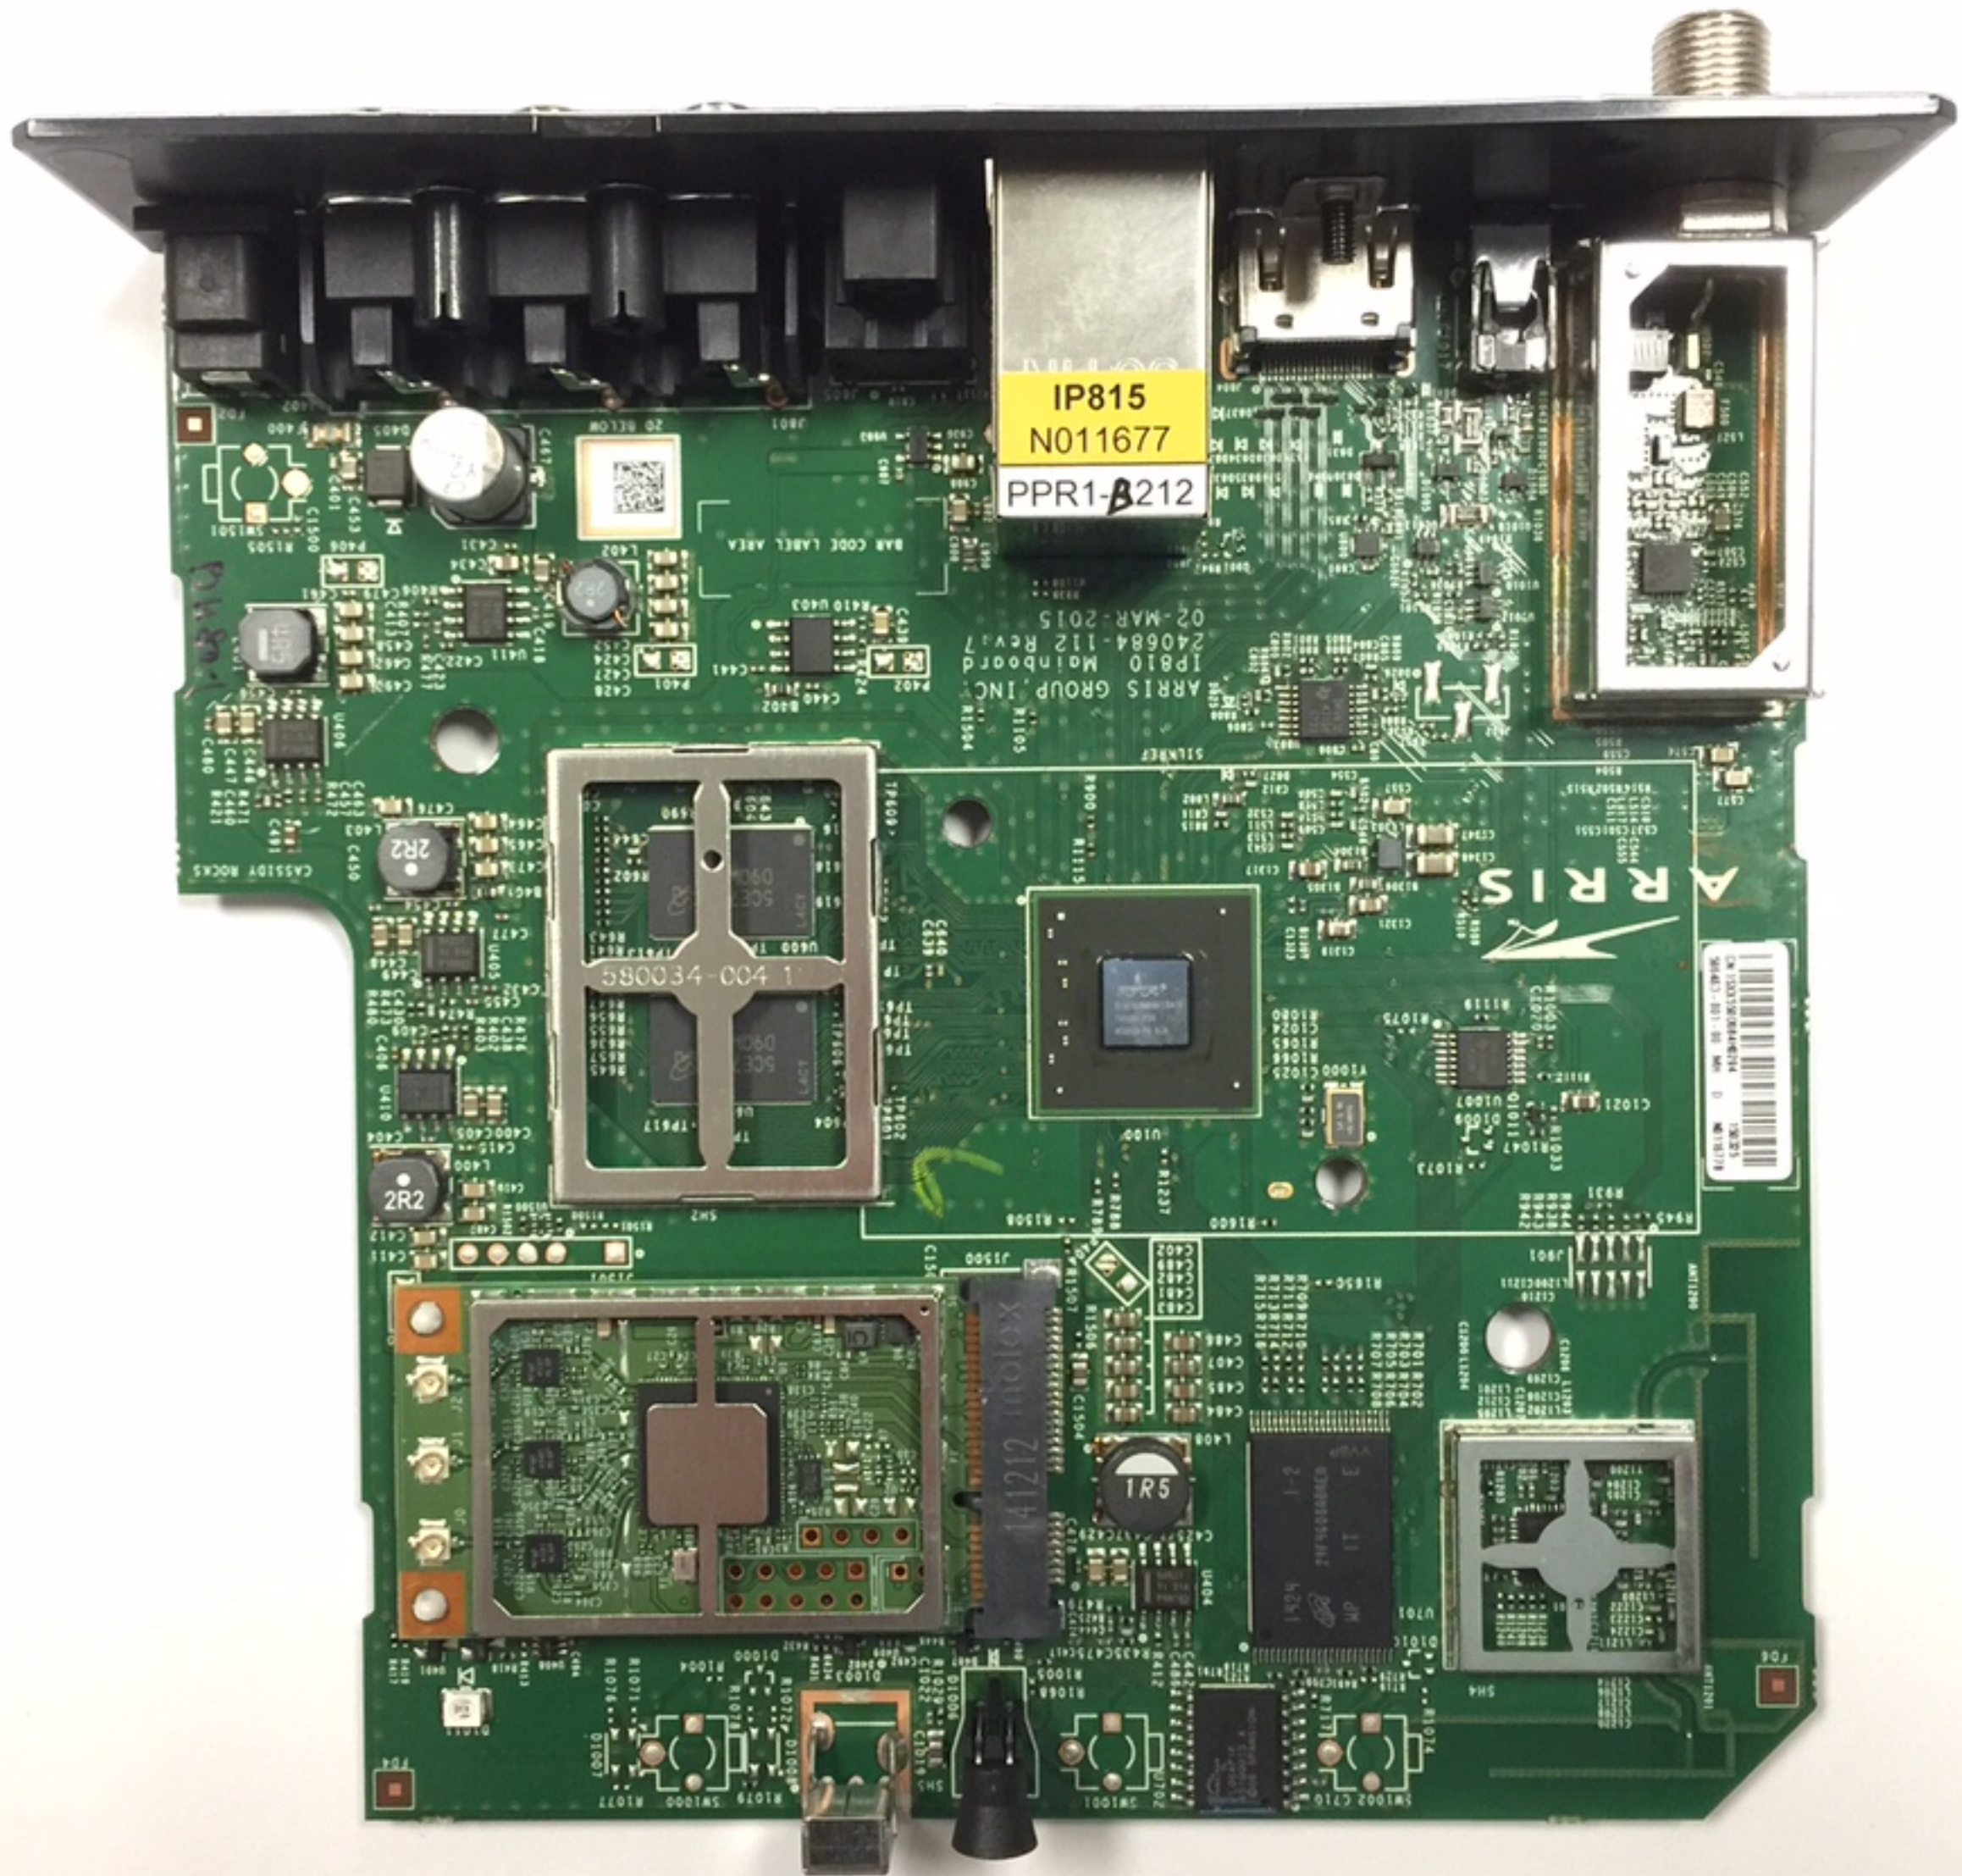

IP815
N011677
PPR1-B212

1 400-430085

ARARIS

1R5

141212 molex

ARARIS