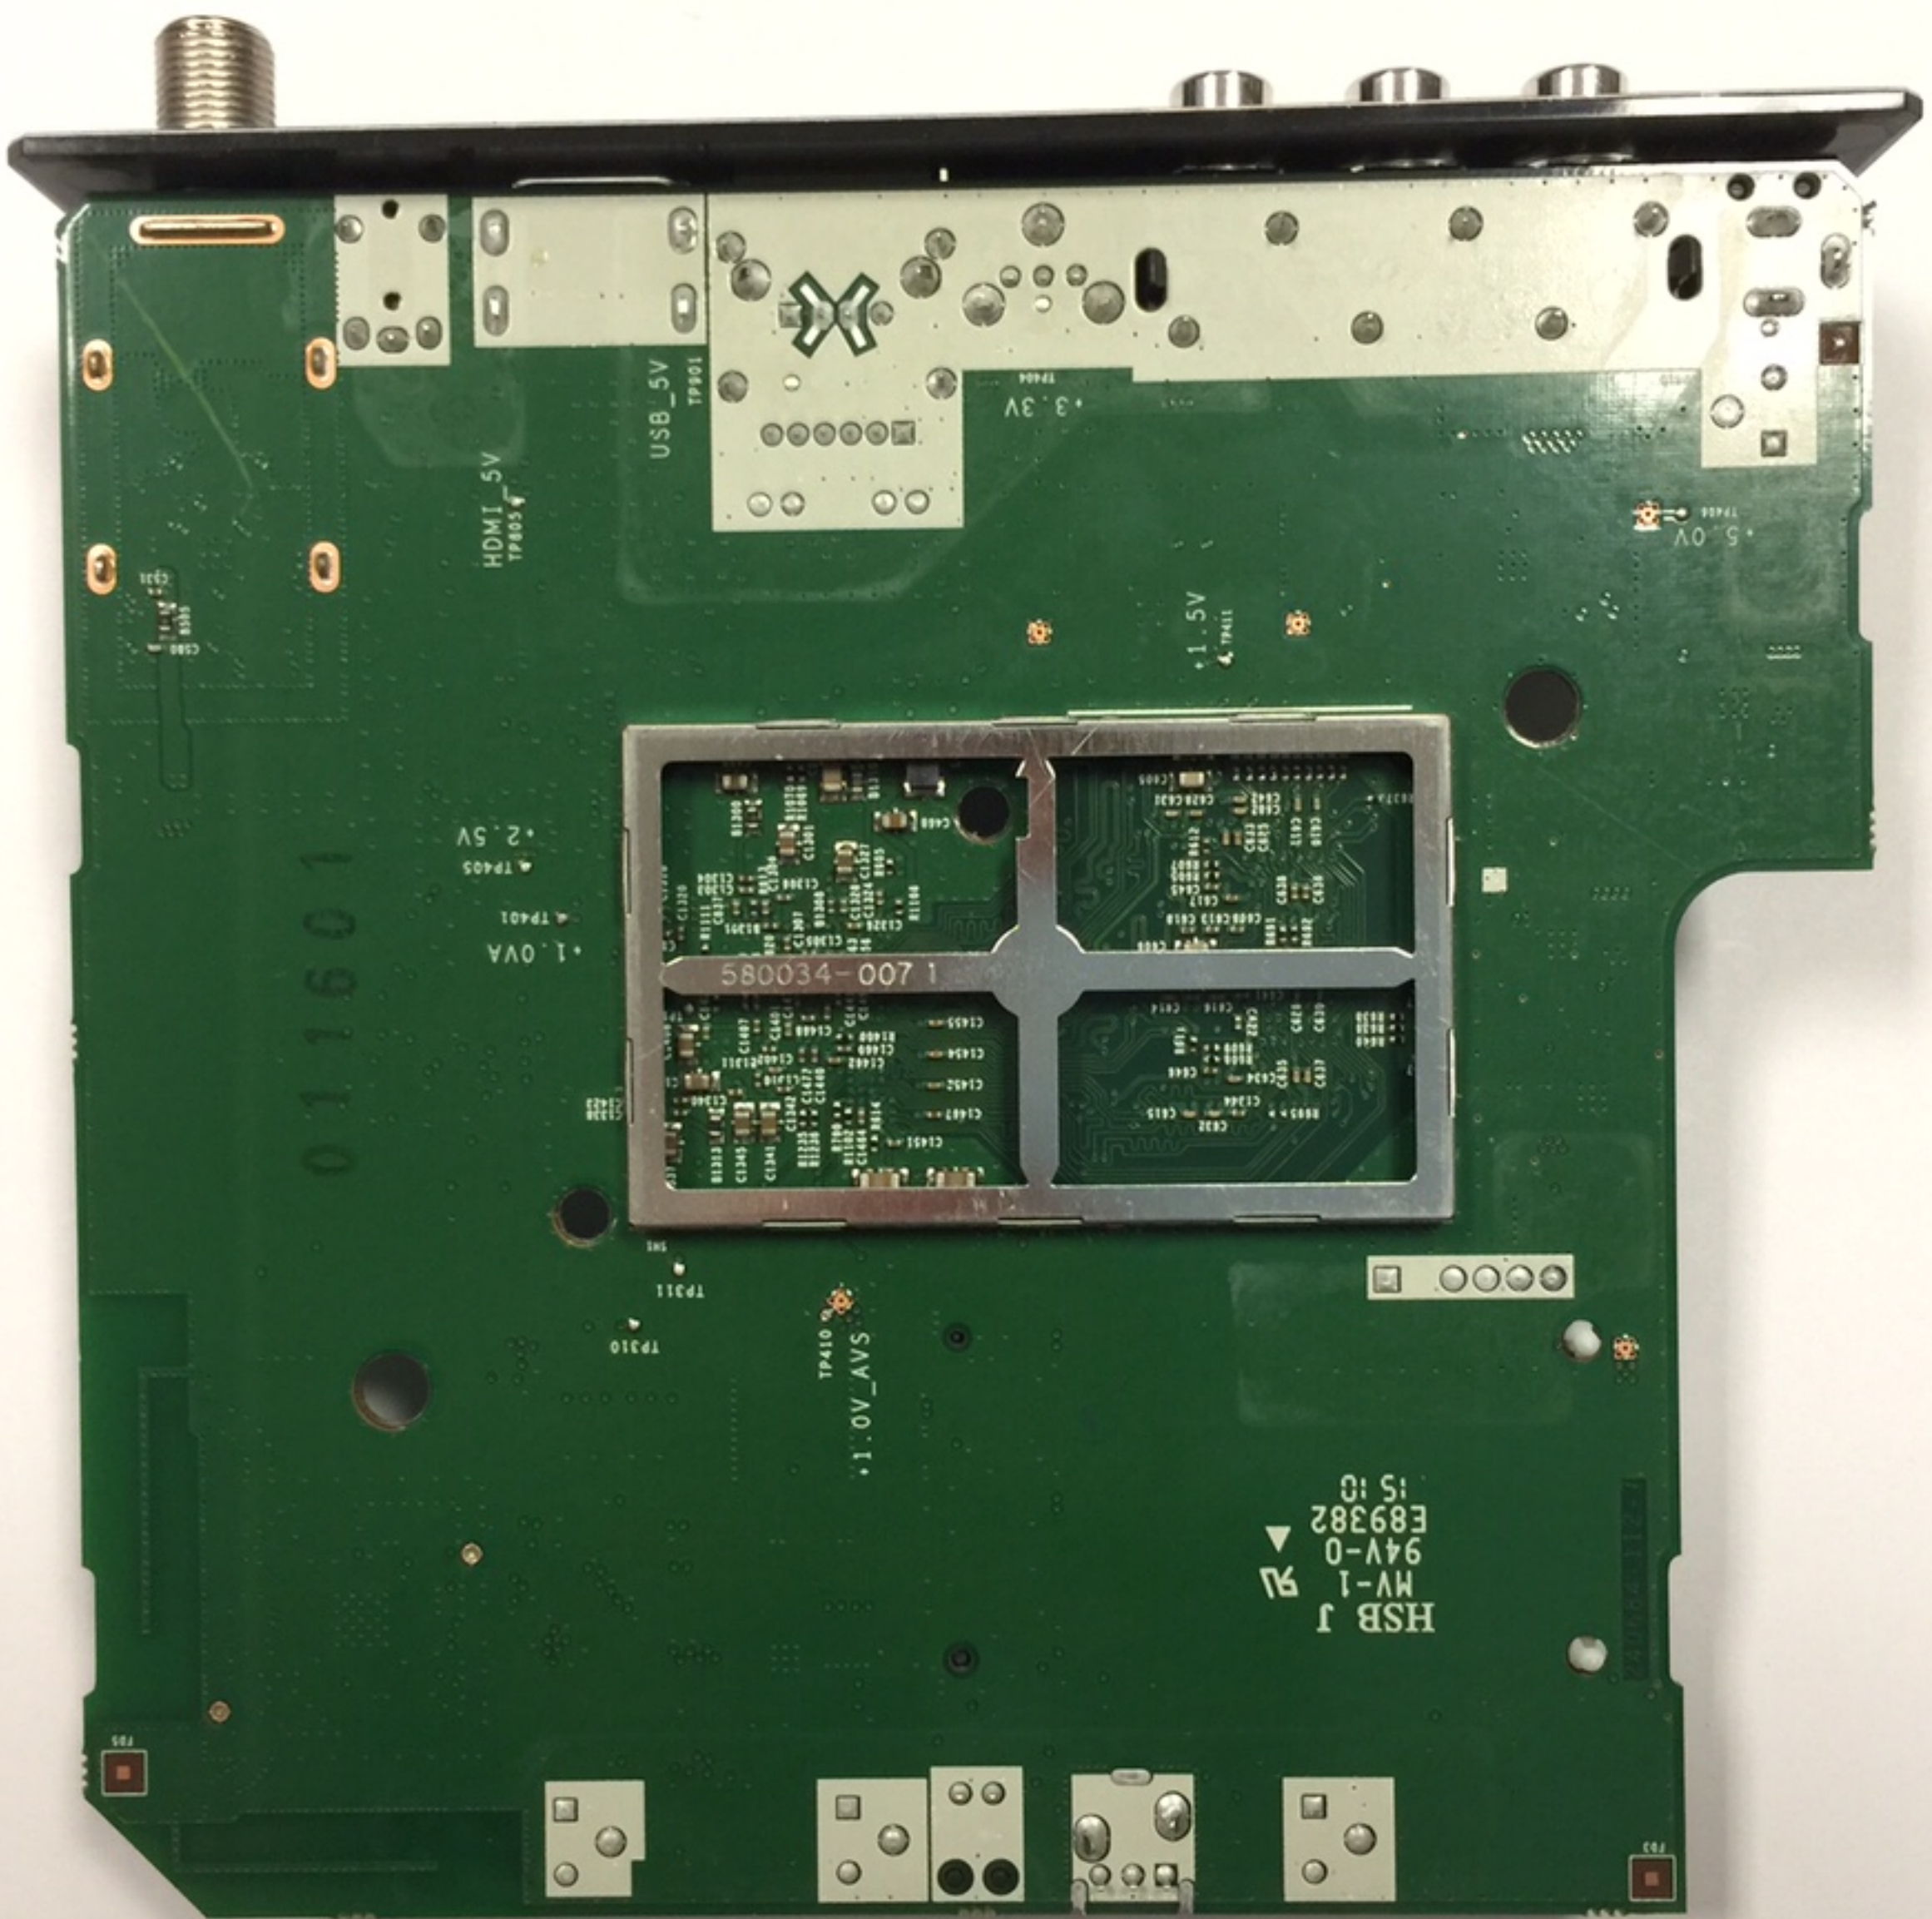

011601

HDMI\_5V  
TP805

USB\_5V  
TP801

3.3V  
TP404

5.0V  
TP403

1.5V  
TP411

2.5V  
TP405

1.0V  
TP401

580035-007 1

1.0V\_AVS  
TP410

HSB J  
MV-1 9L  
94V-0  
E89382  
IS 10

F05

F03

011601

1.0V  
1.0V  
2.5V

HDMI\_5V

Model: VMDB-160AC-USB  
MAC: F8350DBB9382

141212 molox

1R5

2R2

2R2

CASSIOT ROCKS

BAR CODE LABEL AREA

20 9210M