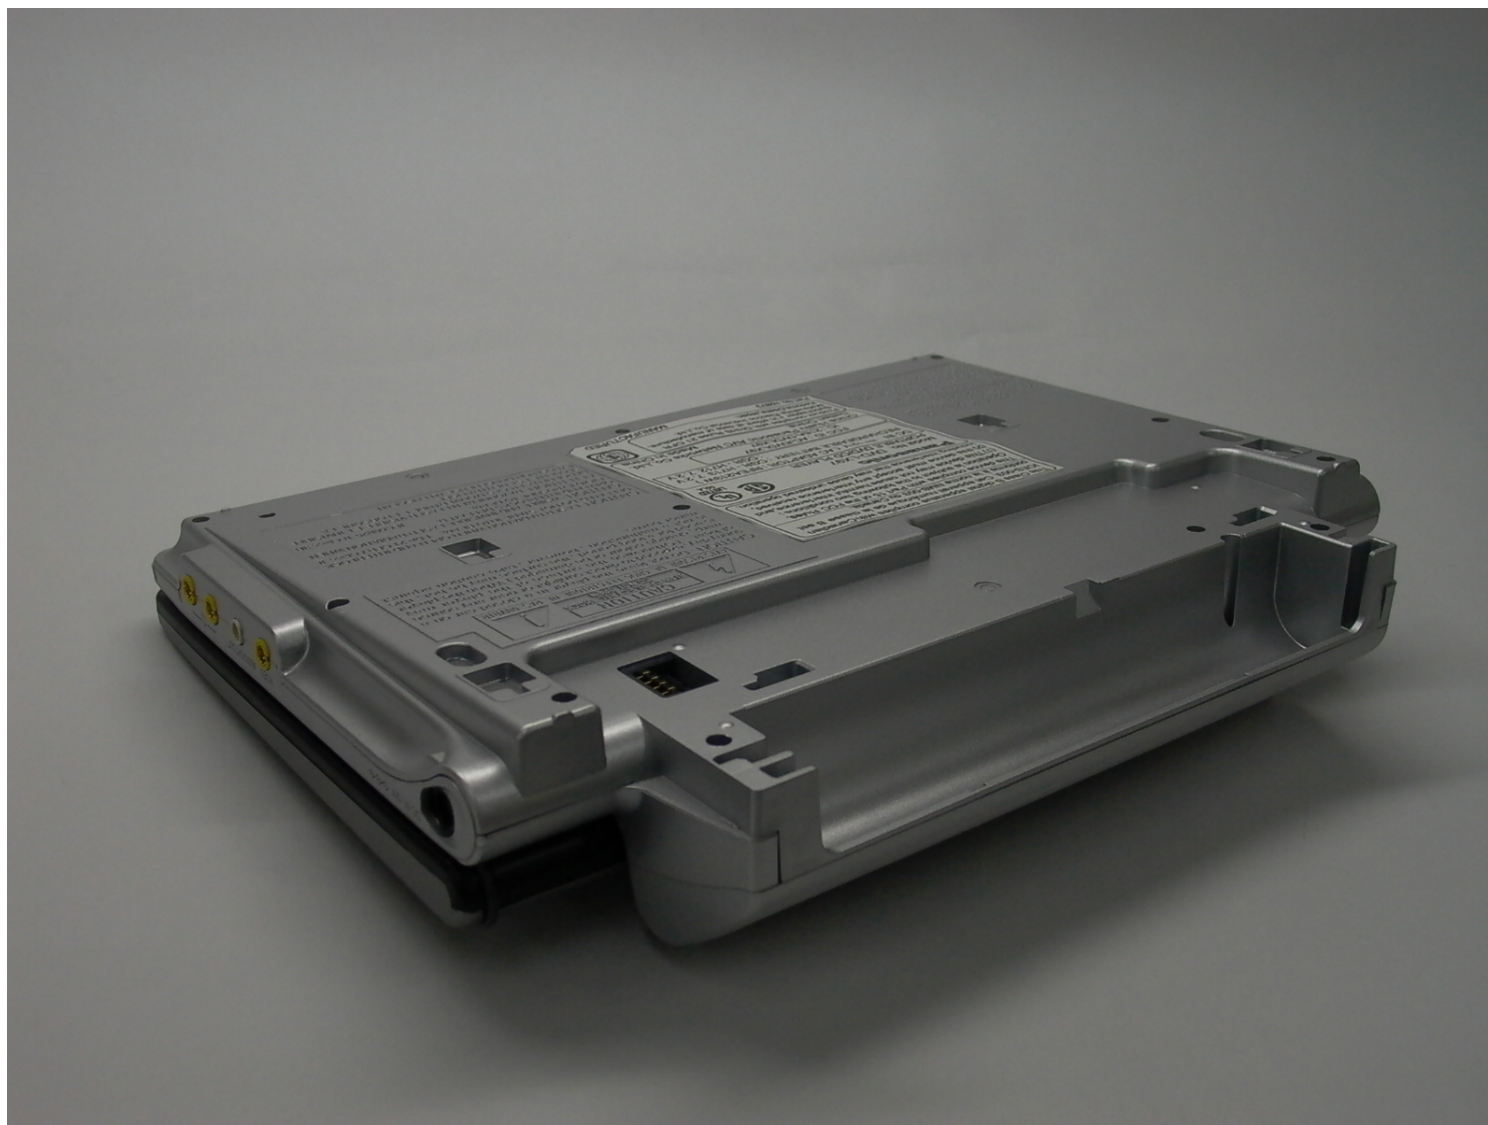

ANNEX 2 - EXTERNAL PHOTOS

**Matsushita Electric Industrial Co., Ltd.
Portable Portable Portable DVD/CD Player, Model DVD-LX97
FCC ID: ACJDVLDX97
IC: 216A-DVLDX97**

ANNEX 2 - EXTERNAL PHOTOS

**Matsushita Electric Industrial Co., Ltd.
Portable Portable Portable DVD/CD Player, Model DVD-LX97
FCC ID: ACJDVLDX97
IC: 216A-DVLDX97**

ANNEX 2 - EXTERNAL PHOTOS

**Matsushita Electric Industrial Co., Ltd.
Portable Portable Portable DVD/CD Player, Model DVD-LX97
FCC ID: ACJDVDLX97
IC: 216A-DVDLX97**