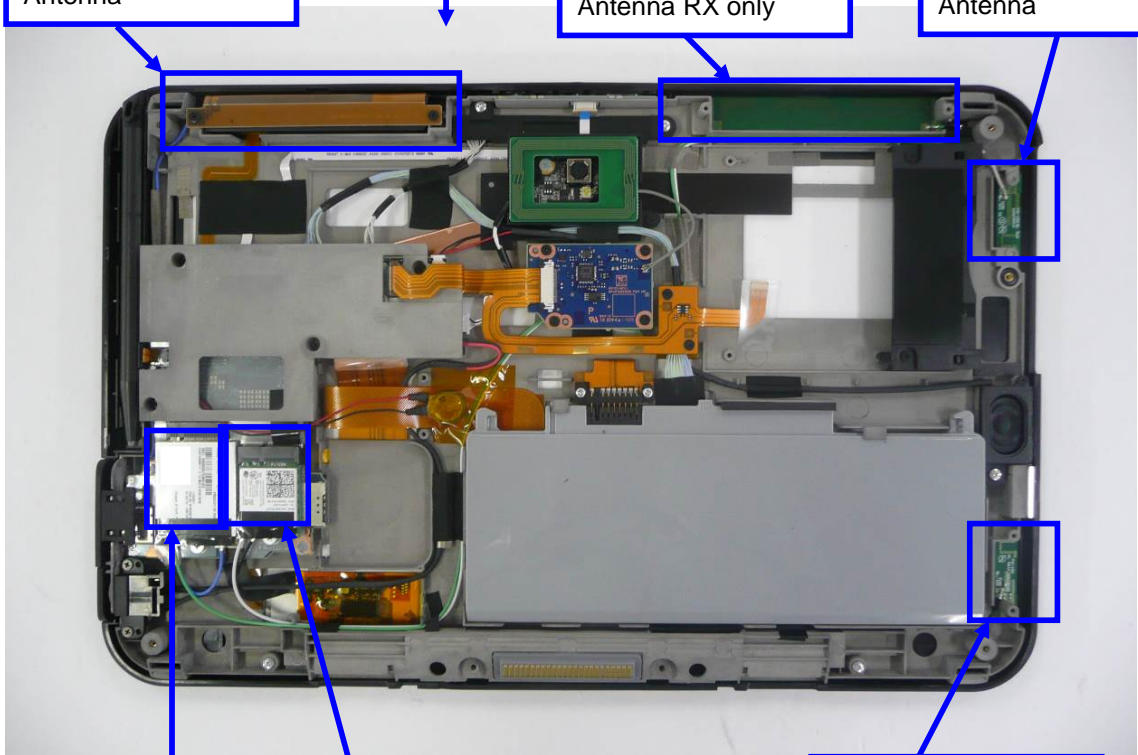

Open the bottom panel

WWAN Main TX/RX Antenna

WWAN Aux Antenna RX only

WLAN/Bluetooth Aux Antenna

WWAN module
FCC ID: ACJ9TGWW13B4
IC: 216A-CFWW13B

WLAN/Bluetooth module
FCC ID: ACJ9TGWL13A
IC: 216A-CFWL13A

WLAN Main Antenna