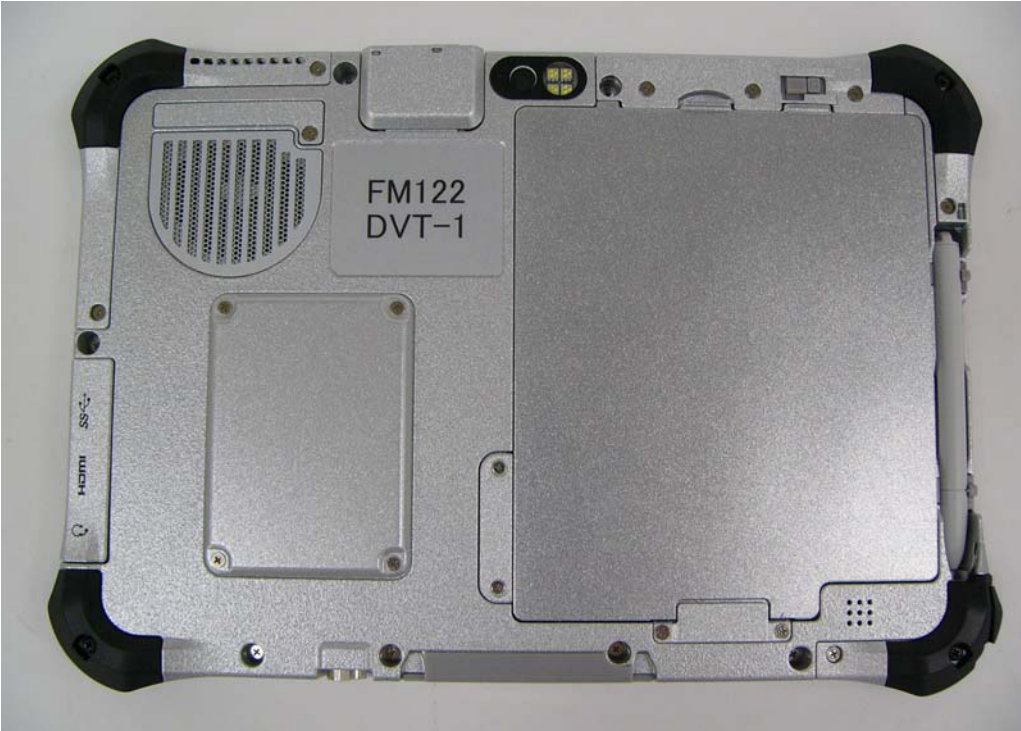

1) Over view

2) Module location

Open the bottom panel

WWAN module  
FCC ID: ACJ9TGWW13B1  
IC: 216A-CFWW13B