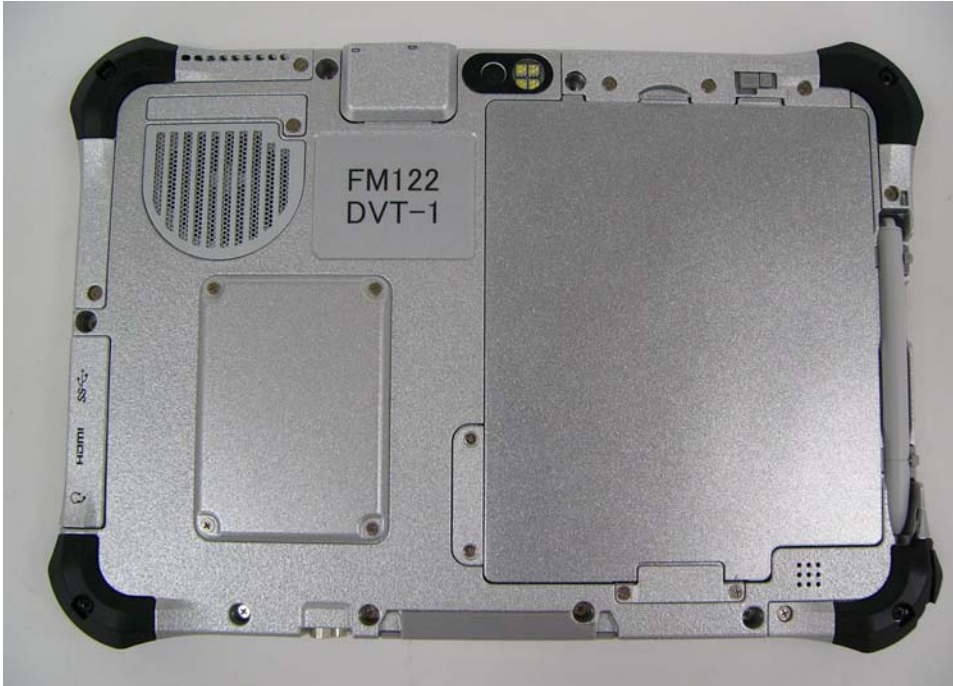

1) Over view

2) Module location

Open the bottom panel

WWAN module  
FCC ID: ACJ9TGWW13B1  
IC: 216A-CFWW13B