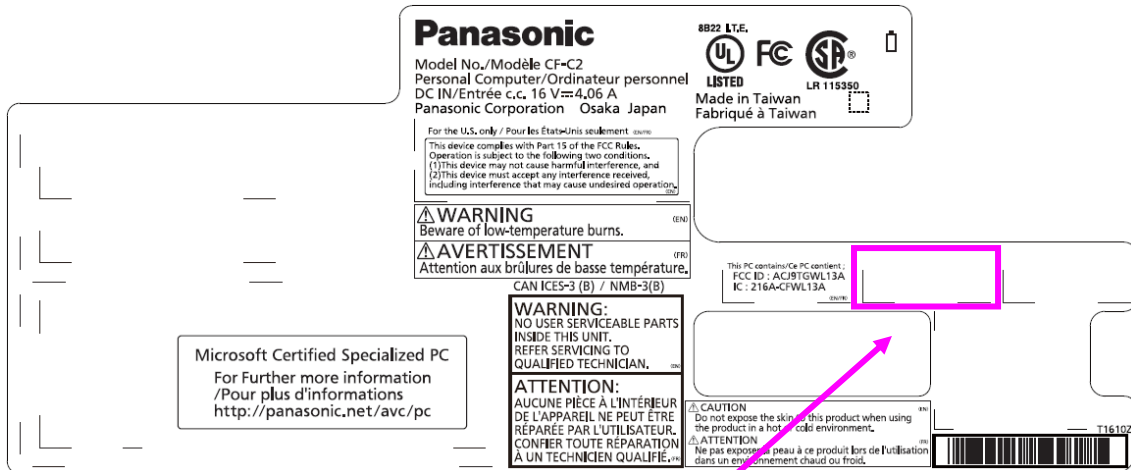

1. Label for CF-C2

FCC ID “ACJ9TGWW13B”

This PC contains/Ce PC contient ;
FCC ID : ACJ9TGWW13B
IC : 216A-CFWW13B (EN/FR)

2. Label location