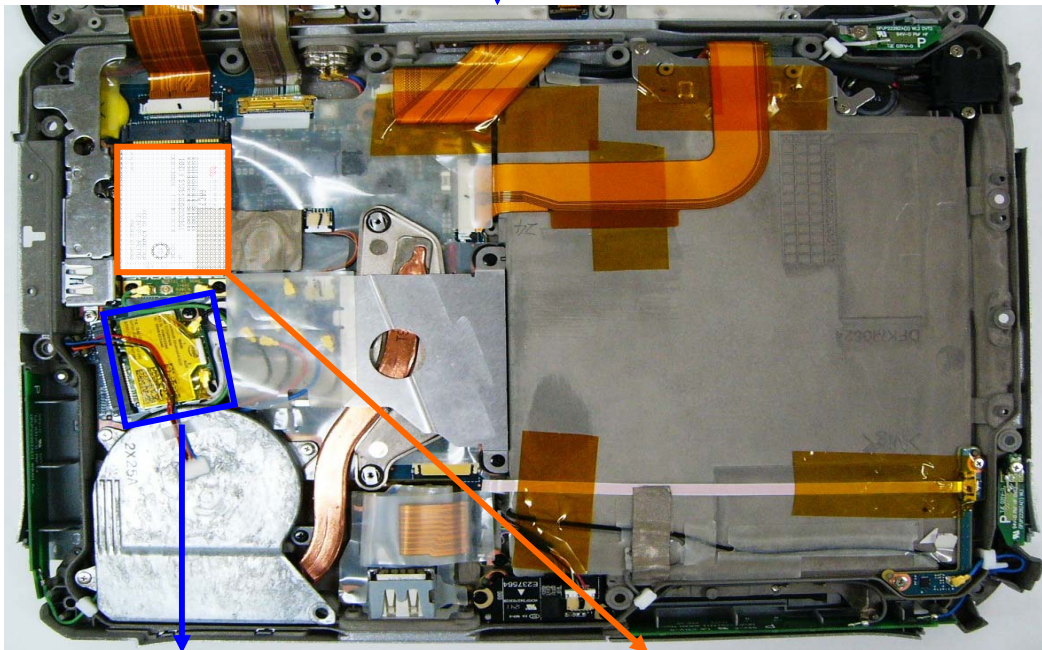

Internal Photo for Host PC: FZ-G1  
For  
FCC ID: ACJ9TGWW12E2 IC: 216A-CFWW12E

1) Module location

Open the bottom panel

WLAN/Bluetooth module  
FCC ID : ACJ9TGWL12A  
IC: 216A-CFWL12A

WWAN module  
FCC ID : ACJ9TGWW12E2  
IC: 216A-CFWW12E

2) Antenna Location

WWAN Aux Antenna  
(Rx only)

WLAN #1  
WLAN Main Antenna

3\_1) Diagram: Antenna position

Unit: mm

3\_2) Diagram: Antenna spacer

Unit: mm