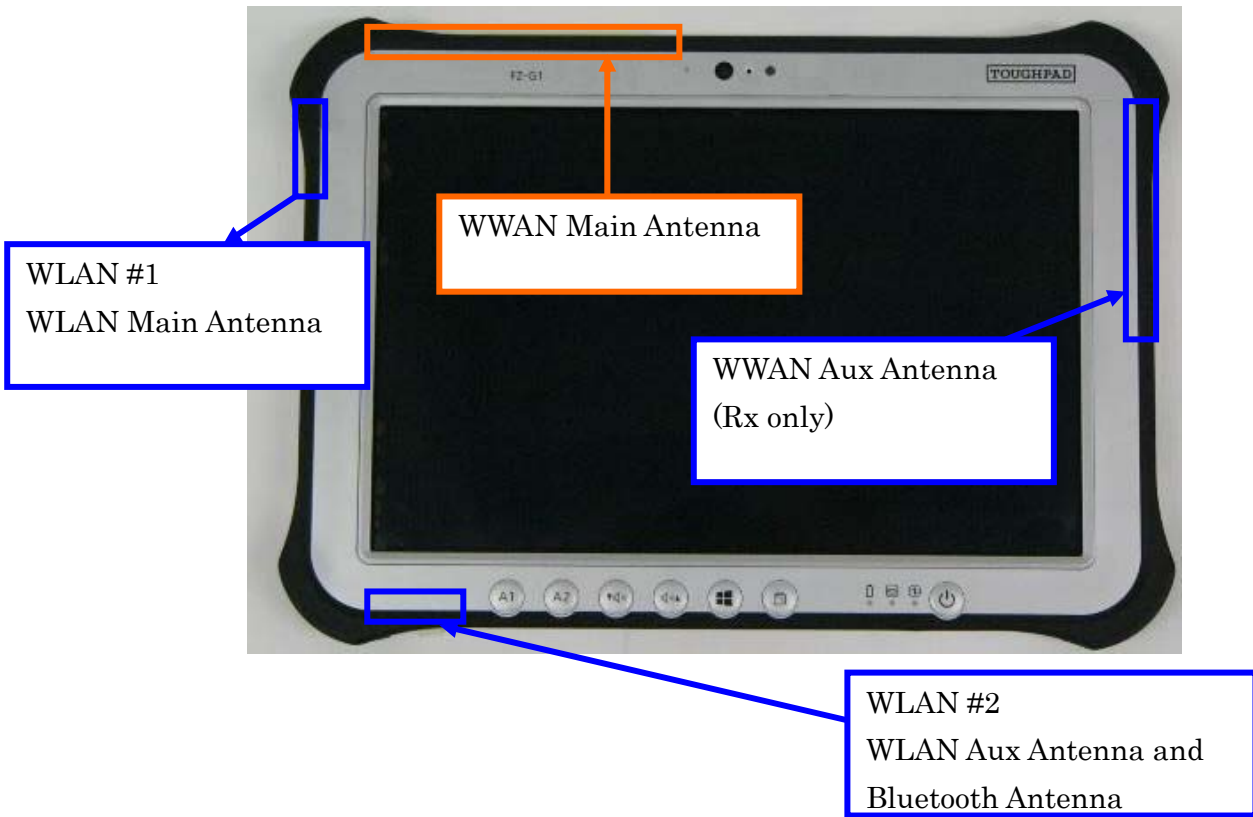

Internal Photo for Host PC: FZ-G1  
For  
FCC ID: ACJ9TGWW12E2 IC: 216A-CFWW12E

1) Module location

Open the bottom panel

WLAN/Bluetooth module  
FCC ID : ACJ9TGWL12A  
IC: 216A-CFWL12A

WWAN module  
FCC ID : ACJ9TGWW12E2  
IC: 216A-CFWW12E

2) Antenna Location

WWAN Aux Antenna  
(Rx only)

WLAN #1  
WLAN Main Antenna

3\_1) Diagram: Antenna position

Unit: mm

3\_2) Diagram: Antenna spacer

Unit: mm