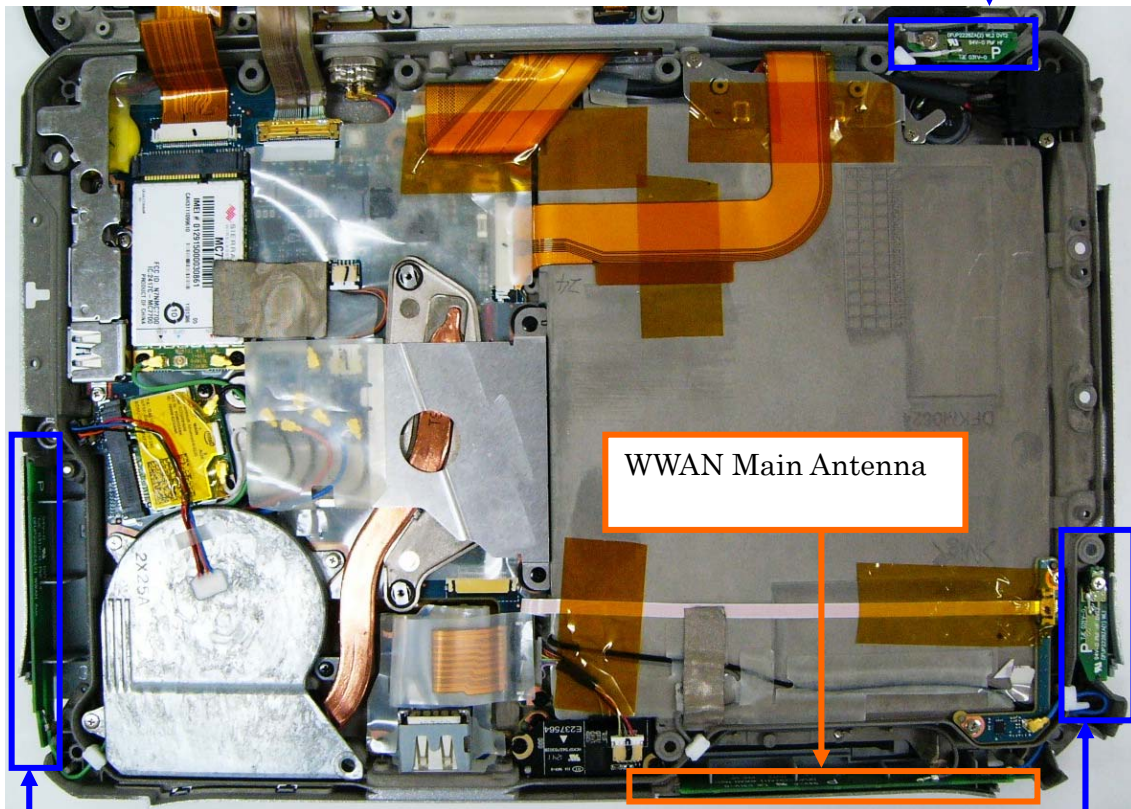

Internal Photo for Host PC: FZ-G1  
For  
FCC ID: ACJ9TGWW12E2 IC: 216A-CFWW12E

1) Module location

Open the bottom panel

WLAN/Bluetooth module  
FCC ID : ACJ9TGWL12A  
IC: 216A-CFWL12A

WWAN module  
FCC ID : ACJ9TGWW12E2  
IC: 216A-CFWW12E

2) Antenna Location

WWAN Aux Antenna  
(Rx only)

WLAN #1  
WLAN Main Antenna

3\_1) Diagram: Antenna position

Unit: mm

3\_2) Diagram: Antenna spacer

Unit: mm