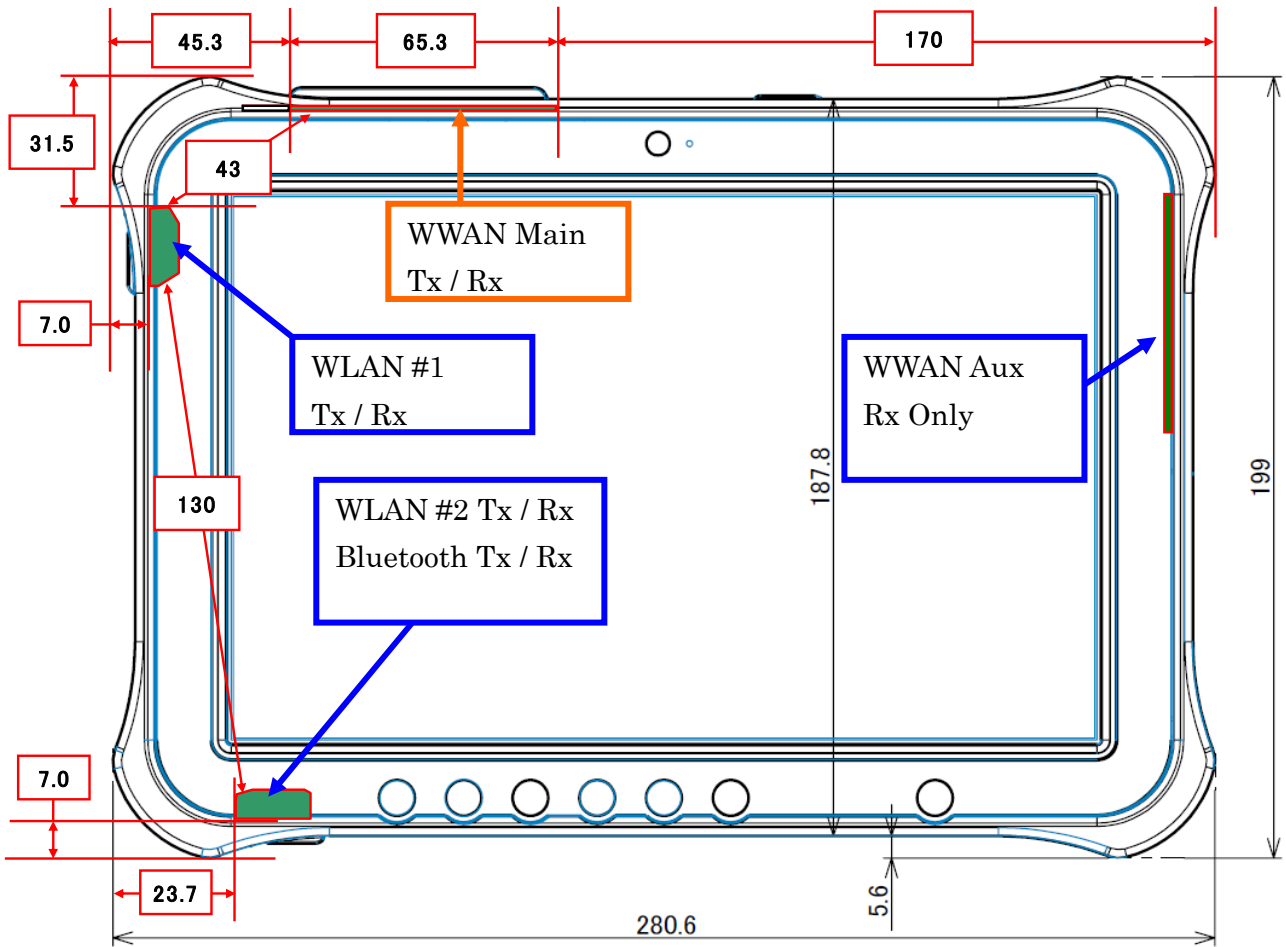

Internal Photo for Host PC: FZ-G1  
For  
FCC ID: ACJ9TGWW12E2 IC: 216A-CFWW12E

1) Module location

Open the bottom panel

WLAN/Bluetooth module  
FCC ID : ACJ9TGWL12A  
IC: 216A-CFWL12A

WWAN module  
FCC ID : ACJ9TGWW12E2  
IC: 216A-CFWW12E

2) Antenna Location

WWAN Aux Antenna  
(Rx only)

WLAN #1  
WLAN Main Antenna

3\_1) Diagram: Antenna position

Unit: mm

3\_2) Diagram: Antenna spacer

Unit: mm