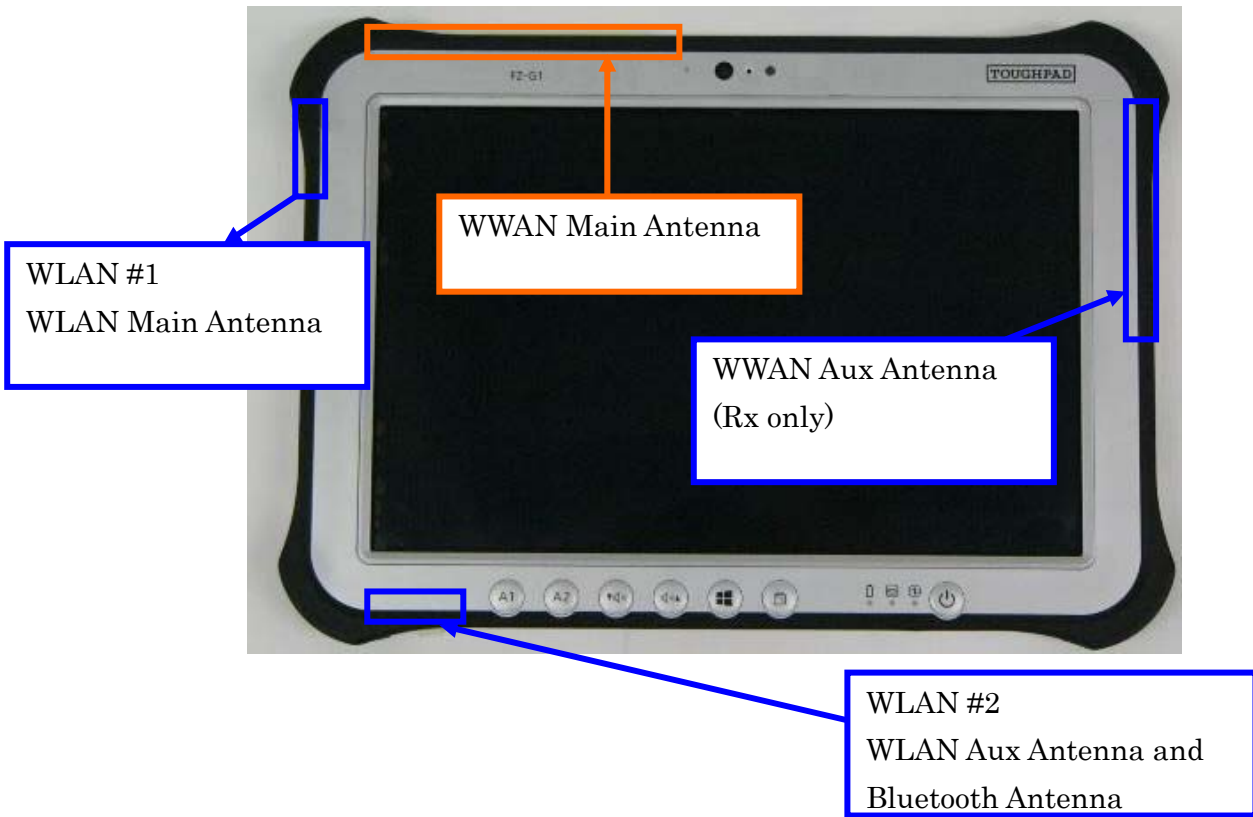

Internal Photo for Host PC: FZ-G1
For
FCC ID: ACJ9TGWW12D2

1) Module location

Open the bottom panel

WLAN/Bluetooth module
FCC ID : ACJ9TGWL12A
IC: 216A-CFWL12A

WWAN module
FCC ID : ACJ9TGWW12D2

2) Antenna Location