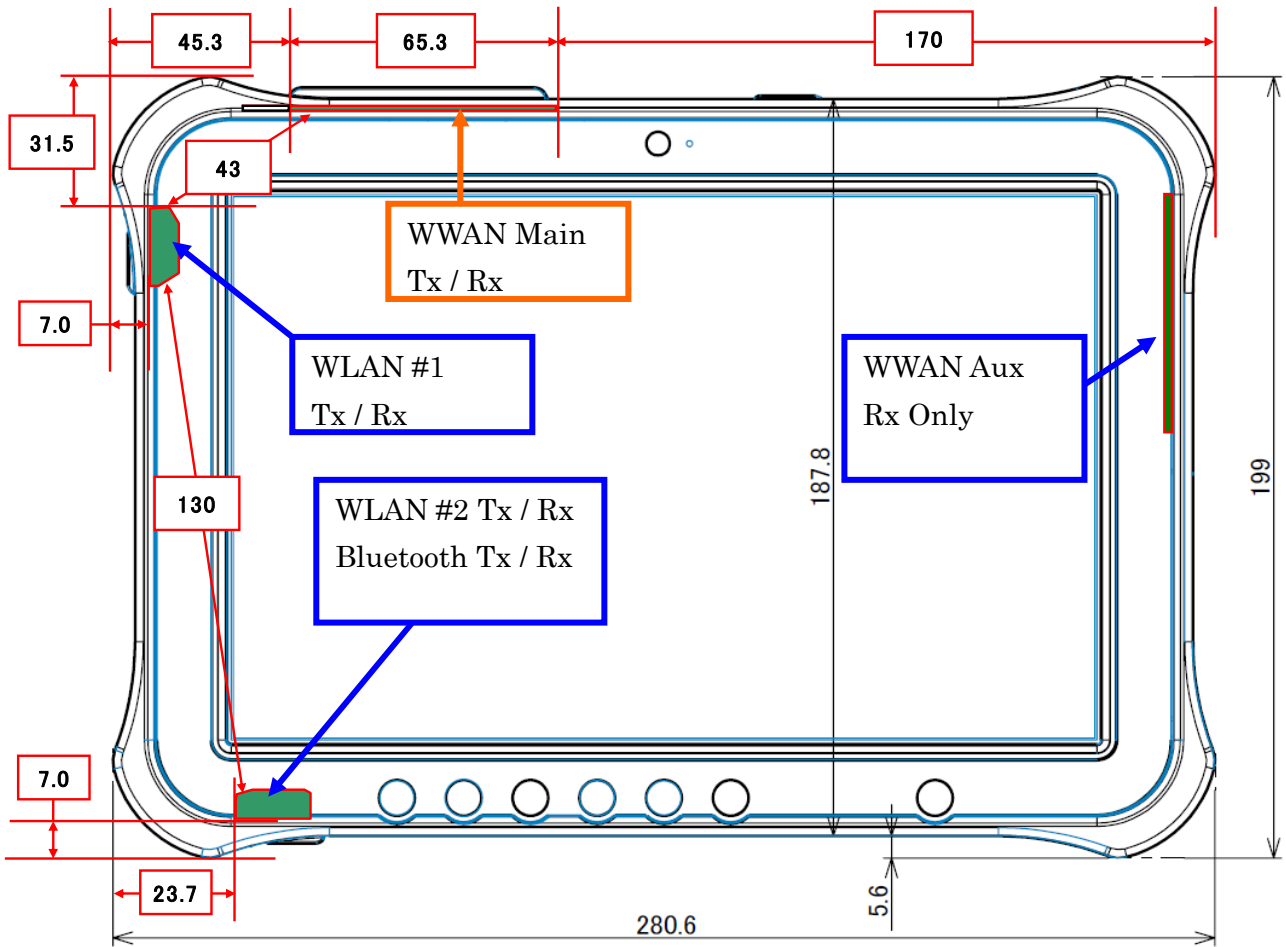

Internal Photo for Host PC: FZ-G1
For
FCC ID: ACJ9TGWW12D2

1) Module location

Open the bottom panel

WLAN/Bluetooth module
FCC ID : ACJ9TGWL12A
IC: 216A-CFWL12A

WWAN module
FCC ID : ACJ9TGWW12D2

2) Antenna Location

3_1) Diagram: Antenna position

Unit: mm

3_2) Diagram: Antenna spacer

Unit: mm