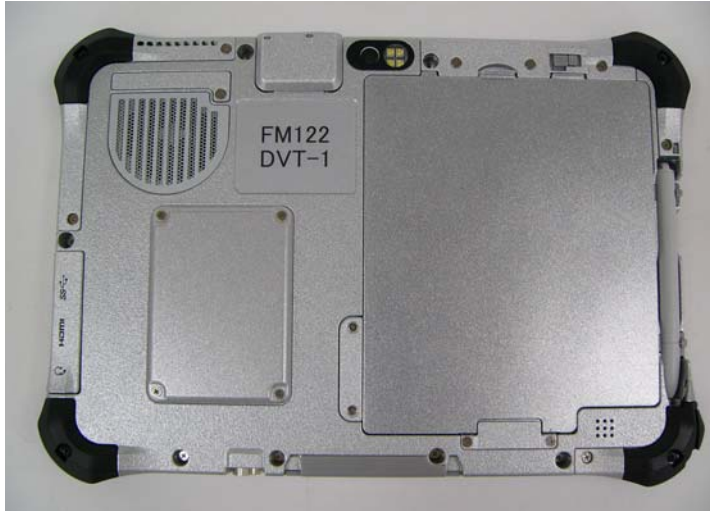

Internal Photo for Host PC: FZ-G1
For
FCC ID: ACJ9TGWW12D2

1) Module location

Open the bottom panel

WLAN/Bluetooth module
FCC ID : ACJ9TGWL12A
IC: 216A-CFWL12A

WWAN module
FCC ID : ACJ9TGWW12D2

2) Antenna Location