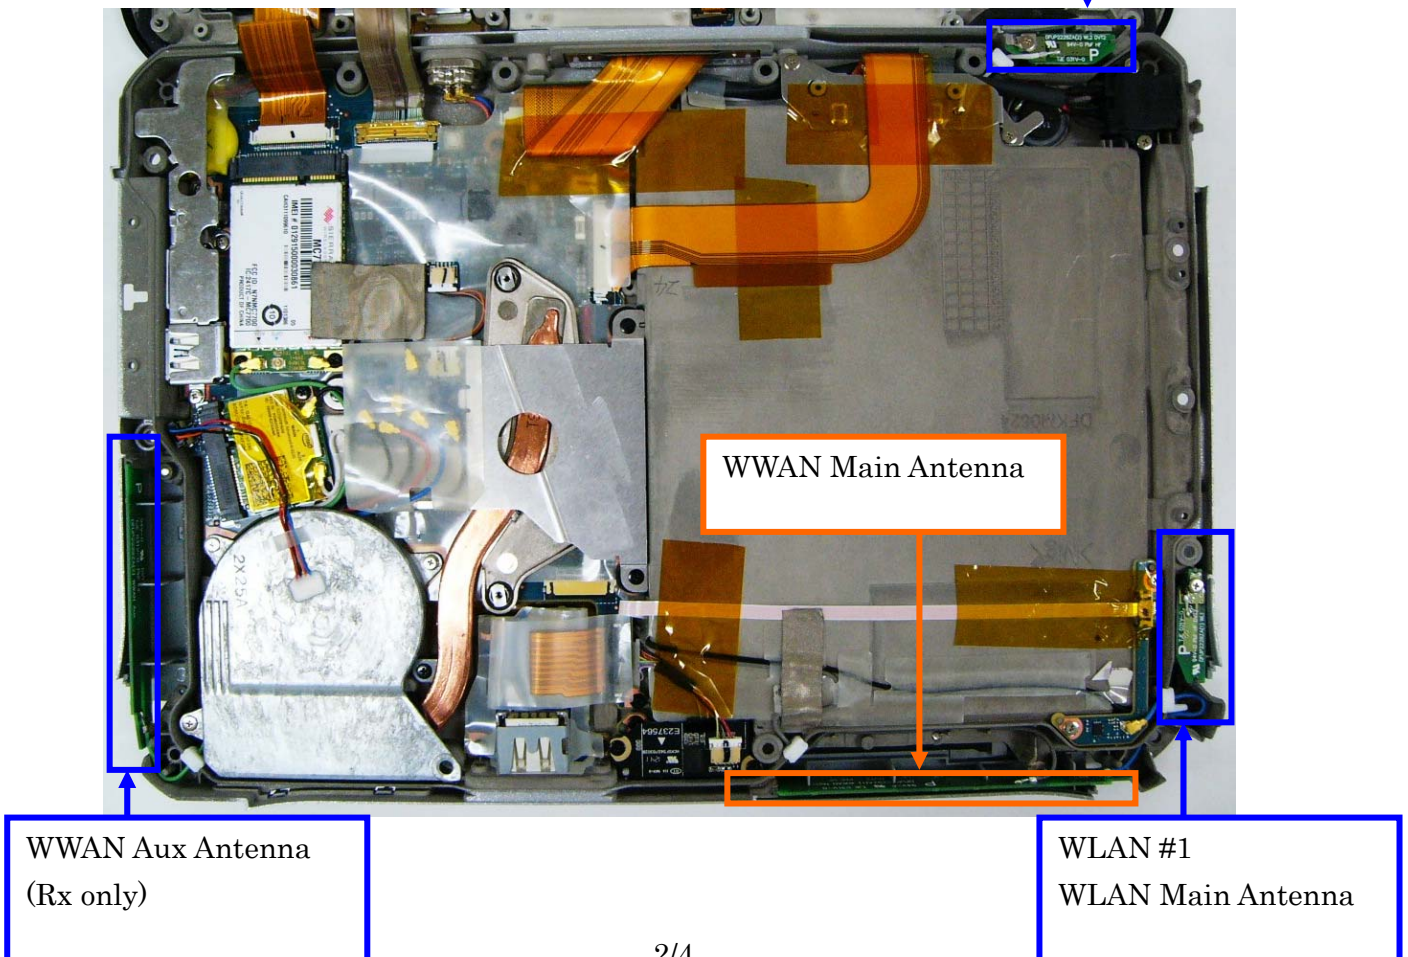

Internal Photo for Host PC: FZ-G1
For
FCC ID: ACJ9TGWW12D2

1) Module location

Open the bottom panel

WLAN/Bluetooth module
FCC ID : ACJ9TGWL12A
IC: 216A-CFWL12A

WWAN module
FCC ID : ACJ9TGWW12D2

2) Antenna Location

3_1) Diagram: Antenna position

Unit: mm

3_2) Diagram: Antenna spacer

Unit: mm