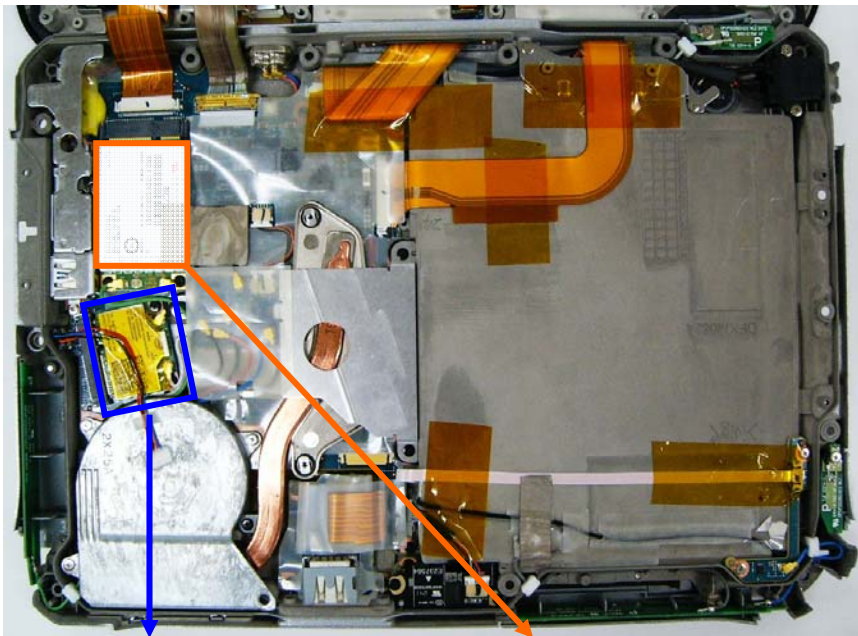

Internal Photo for Host PC: FZ-G1
For
FCC ID: ACJ9TGWW12D2

1) Module location

Open the bottom panel

WLAN/Bluetooth module
FCC ID : ACJ9TGWL12A
IC: 216A-CFWL12A

WWAN module
FCC ID : ACJ9TGWW12D2

2) Antenna Location

3_1) Diagram: Antenna position

Unit: mm

3_2) Diagram: Antenna spacer

Unit: mm