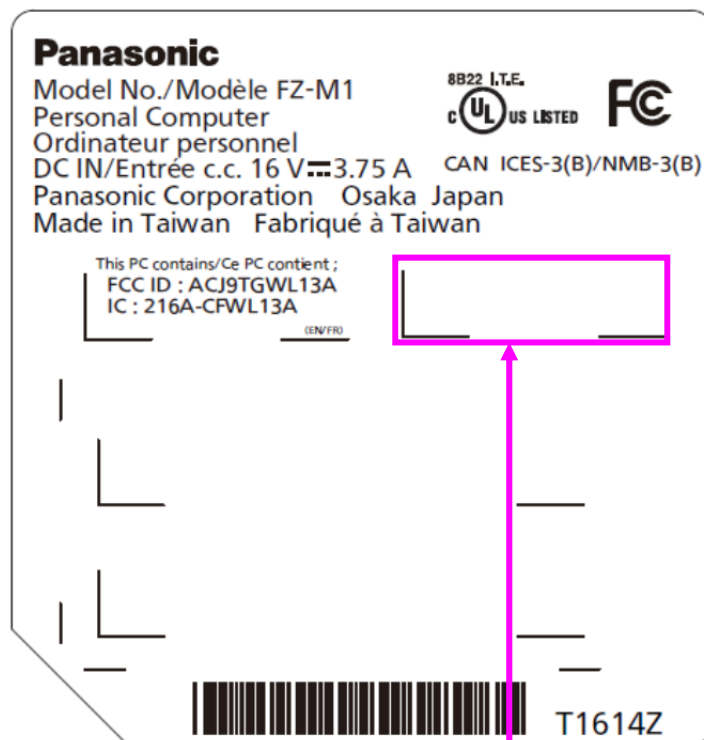

1. RI14A Module Label

This PC contains/Ce PC contient ;
FCC ID : ACJ9TGRI14A
IC : 216A-CFRI14A
(EN/FR)
R0xxxZ

2. Rating Label for FZ-M1

Stick on a "RI14A" module ID label.

3. Rating Label location

Equipment of FZ-M1

Back side

Rating Label for FZ-M1
<Under the battery pack>

Module FCC ID / IC Number