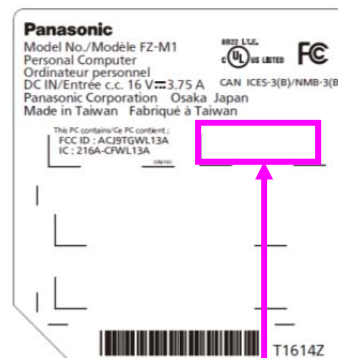

1. RI14A Module Label

This PC contains/Ce PC contient ;
FCC ID : ACJ9TGRI14A
IC : 216A-CFRI14A
(EN/FR)
R0xxxZ

2. Rating Label for FZ-M1

Stick on a "RI14A" module ID label.

3. Rating Label location

Equipment of FZ-M1

Back side

Rating Label for FZ-M1
<Under the battery pack>

Module FCC ID / IC Number