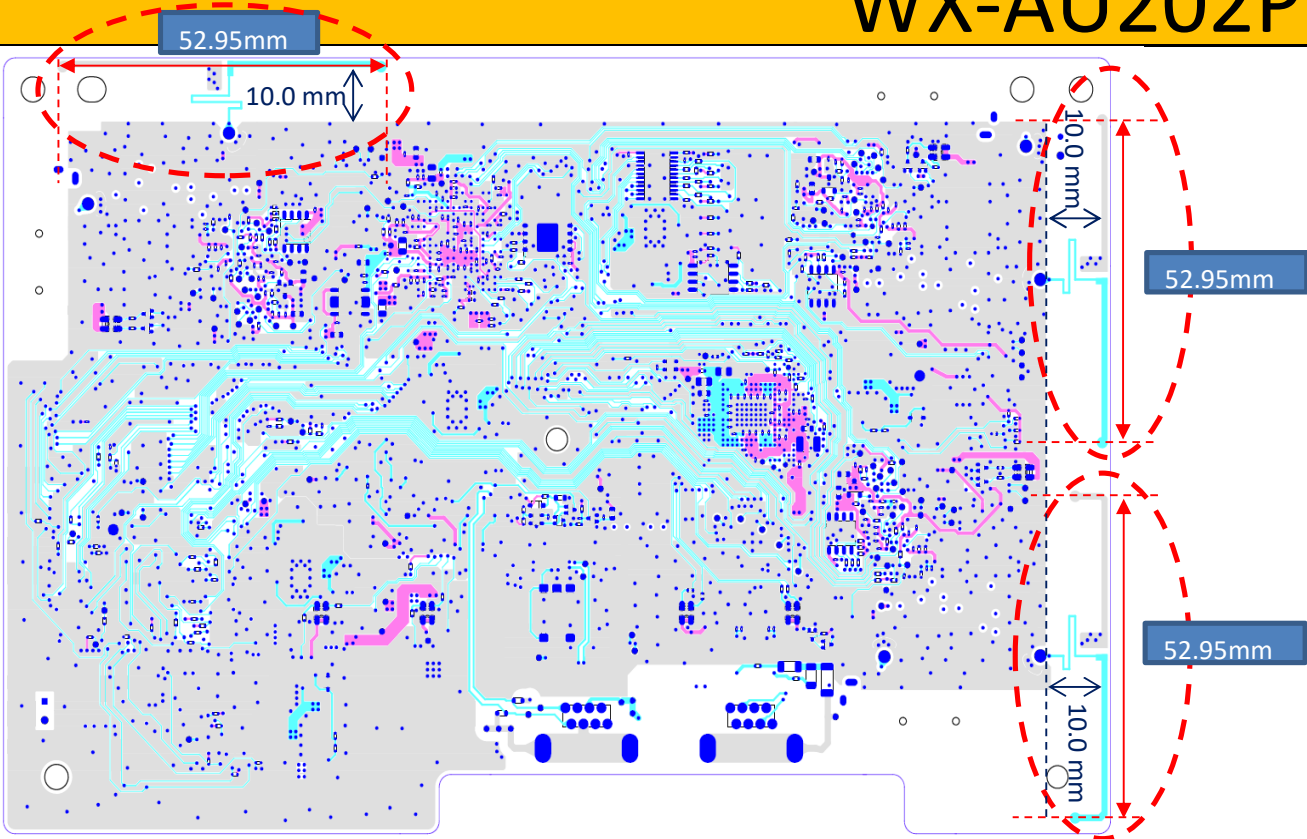

# Antenna configuration

WX-AU202P

Pattern antenna

PIFA  
(Planar Invert F antenna)