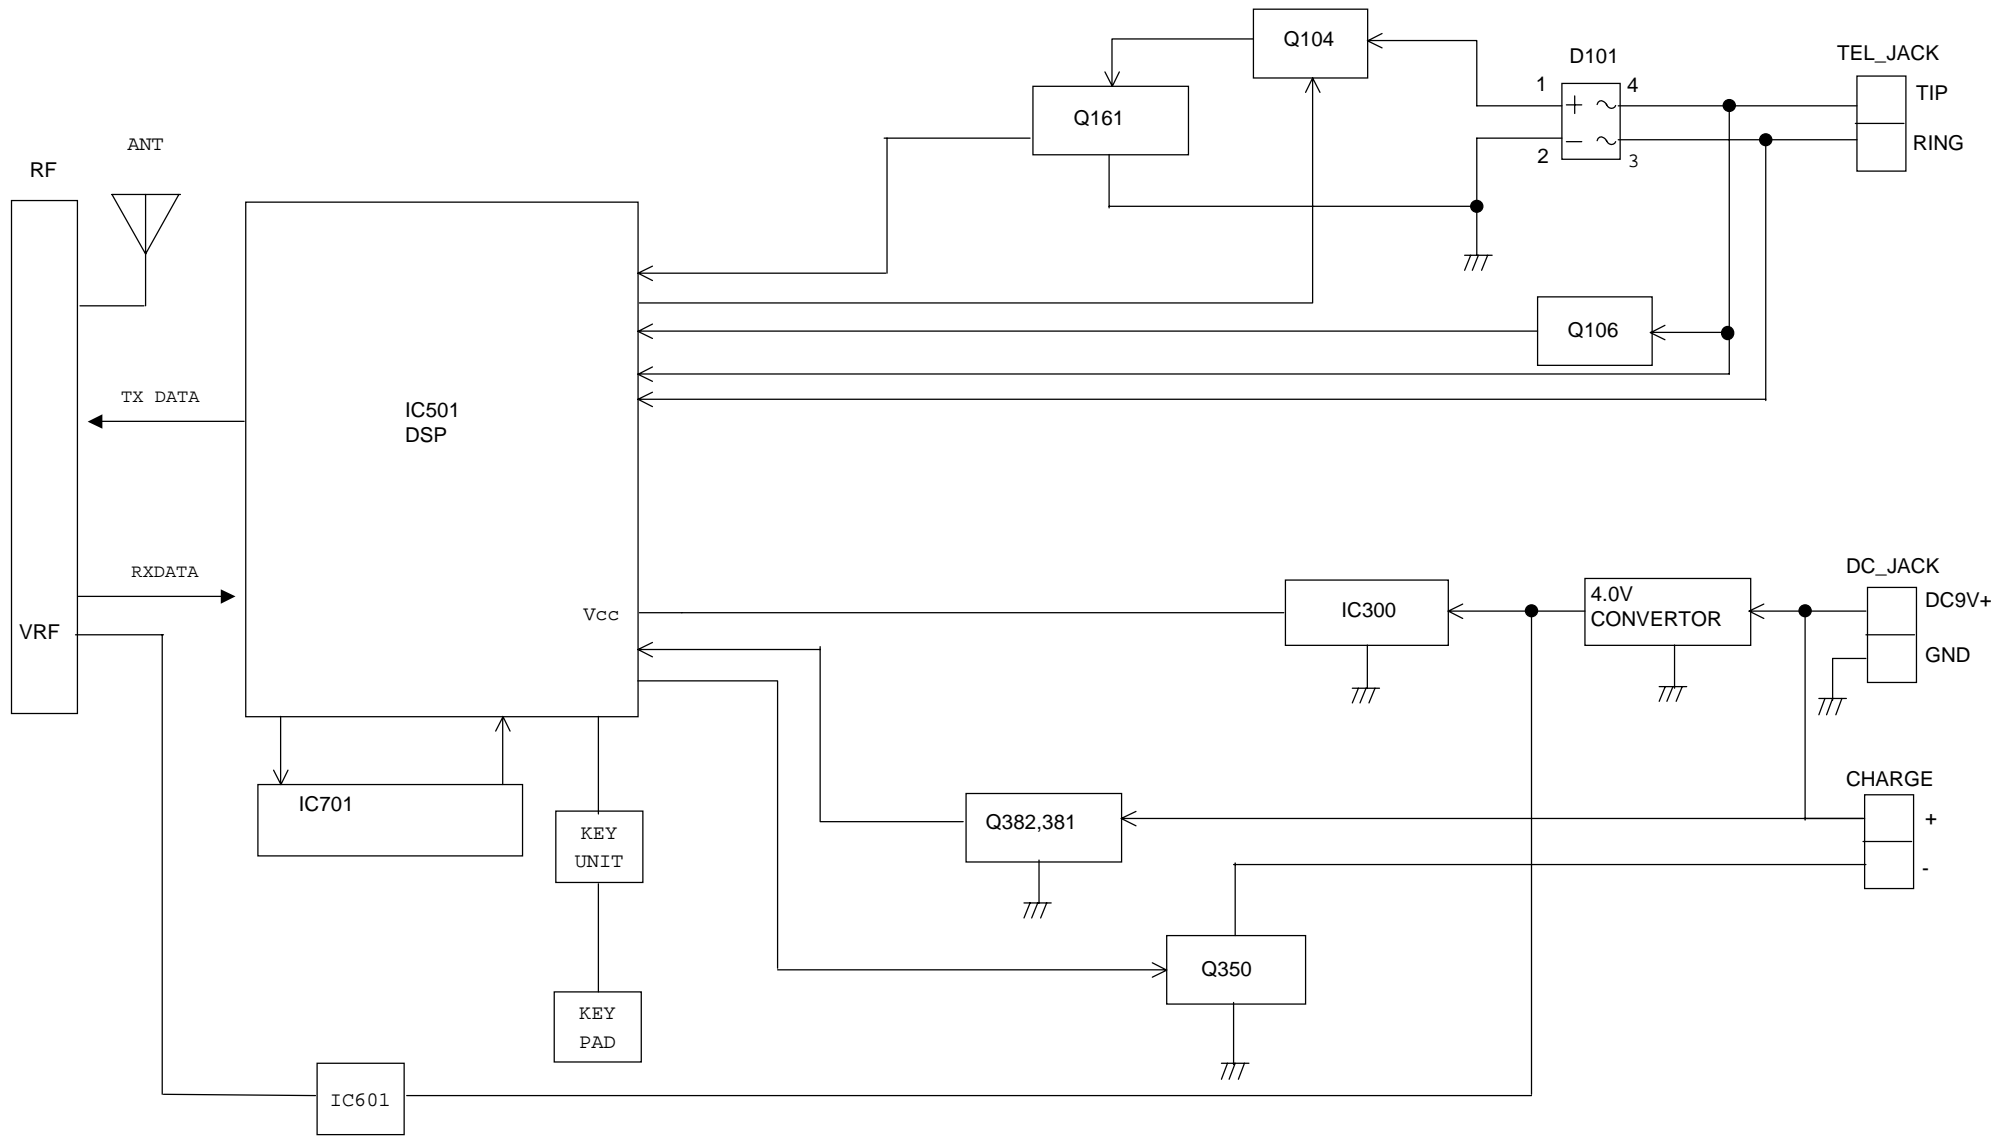

BASE UNIT

,

IG

39V+

ND