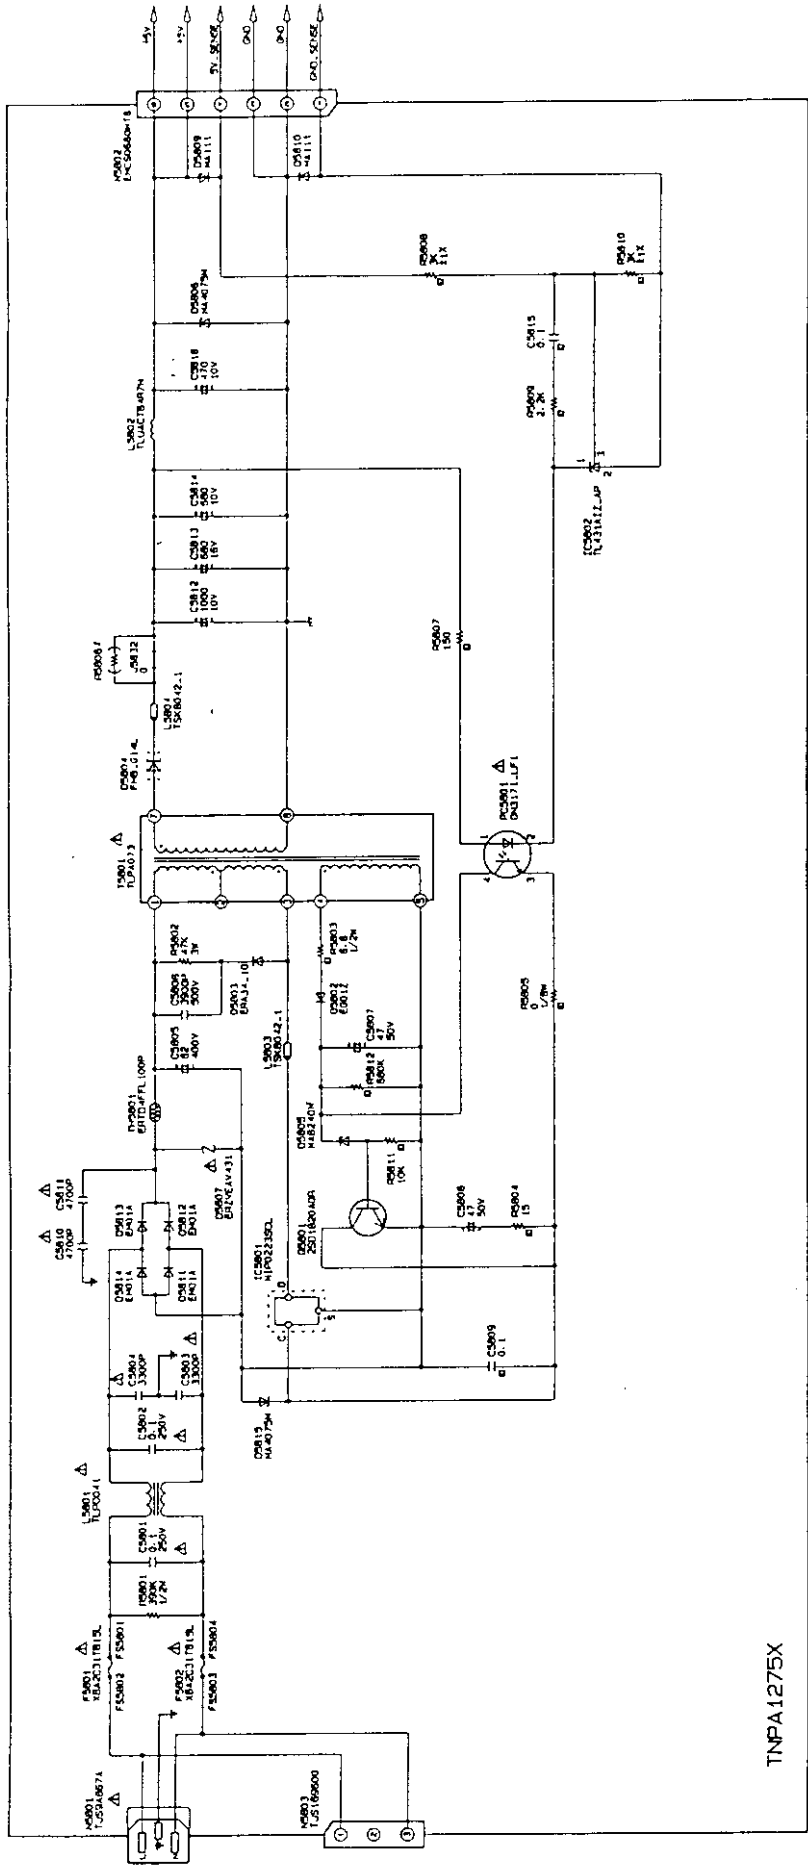

FACTORY CONTROL NO. : FVD-98-F023
 FCC ID. : ACJ93312138

SCHEMATIC DIAGRAM
 FOR MODEL NO.

TY-LD65A. TY-LD65VSU
 TY-LD64A. TY-LD64VSU

REVISION	DATE	BY	CHKD	APP'D	REVISION	DATE	BY	CHKD	APP'D
1					1				
2					2				
3					3				
4					4				
5					5				
6					6				
7					7				
8					8				
9					9				
10					10				
11					11				
12					12				
13					13				
14					14				
15					15				
16					16				
17					17				
18					18				
19					19				
20					20				
21					21				
22					22				
23					23				
24					24				
25					25				
26					26				
27					27				
28					28				
29					29				
30					30				
31					31				
32					32				
33					33				
34					34				
35					35				
36					36				
37					37				
38					38				
39					39				
40					40				
41					41				
42					42				
43					43				
44					44				
45					45				
46					46				
47					47				
48					48				
49					49				
50					50				
51					51				
52					52				
53					53				
54					54				
55					55				
56					56				
57					57				
58					58				
59					59				
60					60				
61					61				
62					62				
63					63				
64					64				
65					65				
66					66				
67					67				
68					68				
69					69				
70					70				
71					71				
72					72				
73					73				
74					74				
75					75				
76					76				
77					77				
78					78				
79					79				
80					80				
81					81				
82					82				
83					83				
84					84				
85					85				
86					86				
87					87				
88					88				
89					89				
90					90				
91					91				
92					92				
93					93				
94					94				
95					95				
96					96				
97					97				
98					98				
99					99				
100					100				