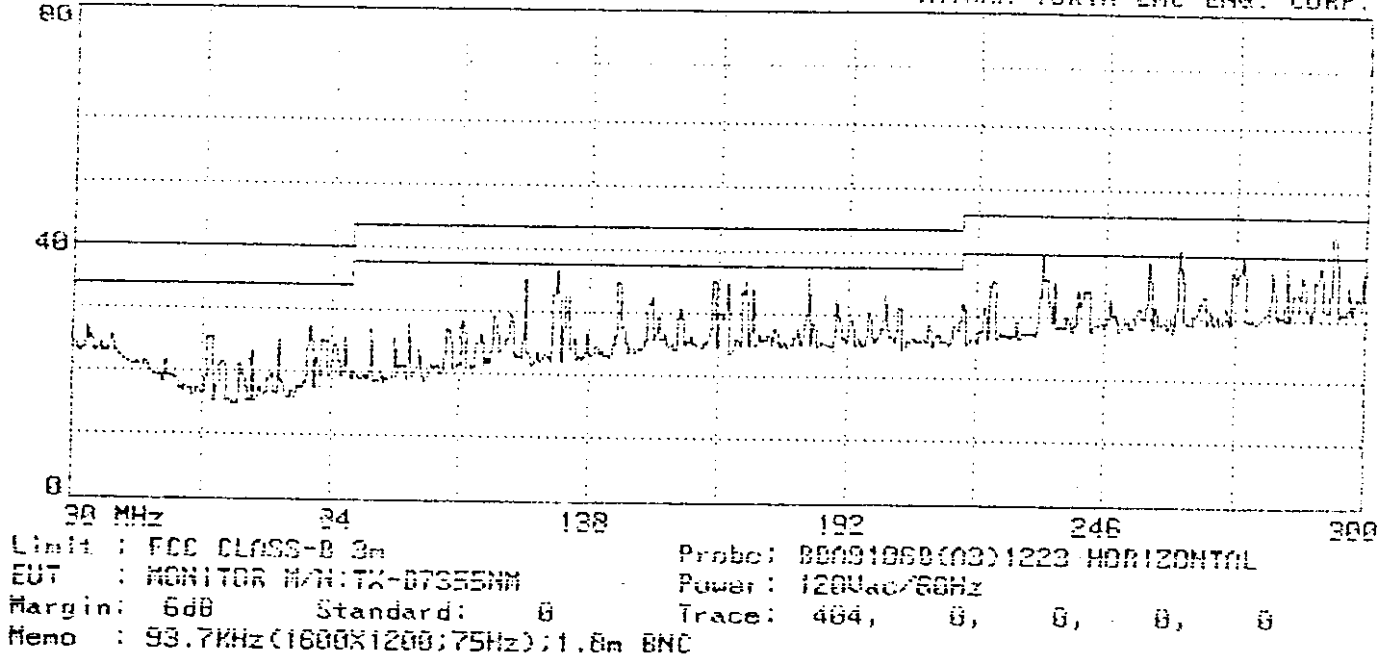

Probe: UHALP9107B(A3)1223 VERTICAL

EUT : MONITOR M/N:TX-D7S55NM

Power: 120Vac/60Hz

Margin: 6dB Standard: 0

Trace: 401, 0, 0, 0, 0

Memo : 93.7KHz(1600X1200;75Hz);1.5m 0-SUB

Page#: 406
dBu/m 9

SP File#: MATSUSHI.EI