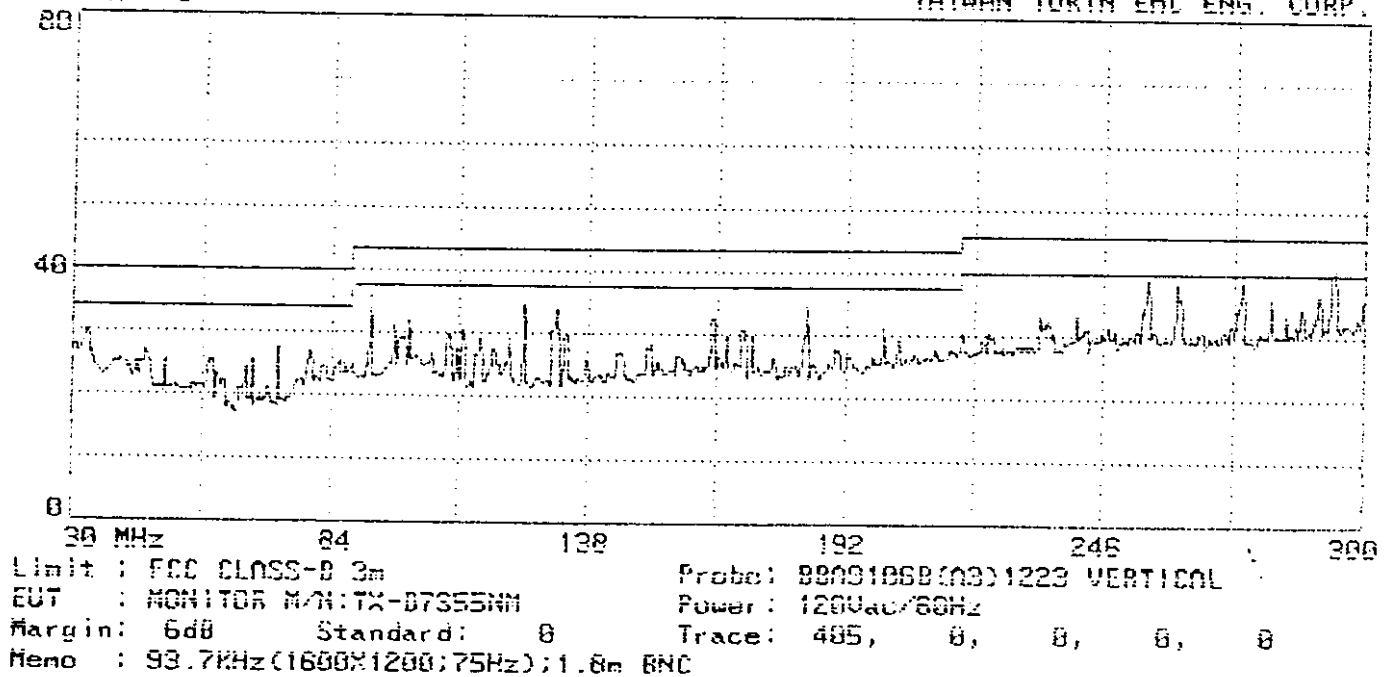

Probe: UHALP9107B(A3)1223 VERTICAL

EUT : MONITOR M/N:TX-D7S55NM

Power: 120Vac/60Hz

Margin: 6dB Standard: 0

Trace: 401, 0, 0, 0, 0

Memo : 93.7KHz(1600X1200;75Hz);1.5m 0-SUB

Page#: 406
dBu/m 9

SP File#: MATSUSHI.EI