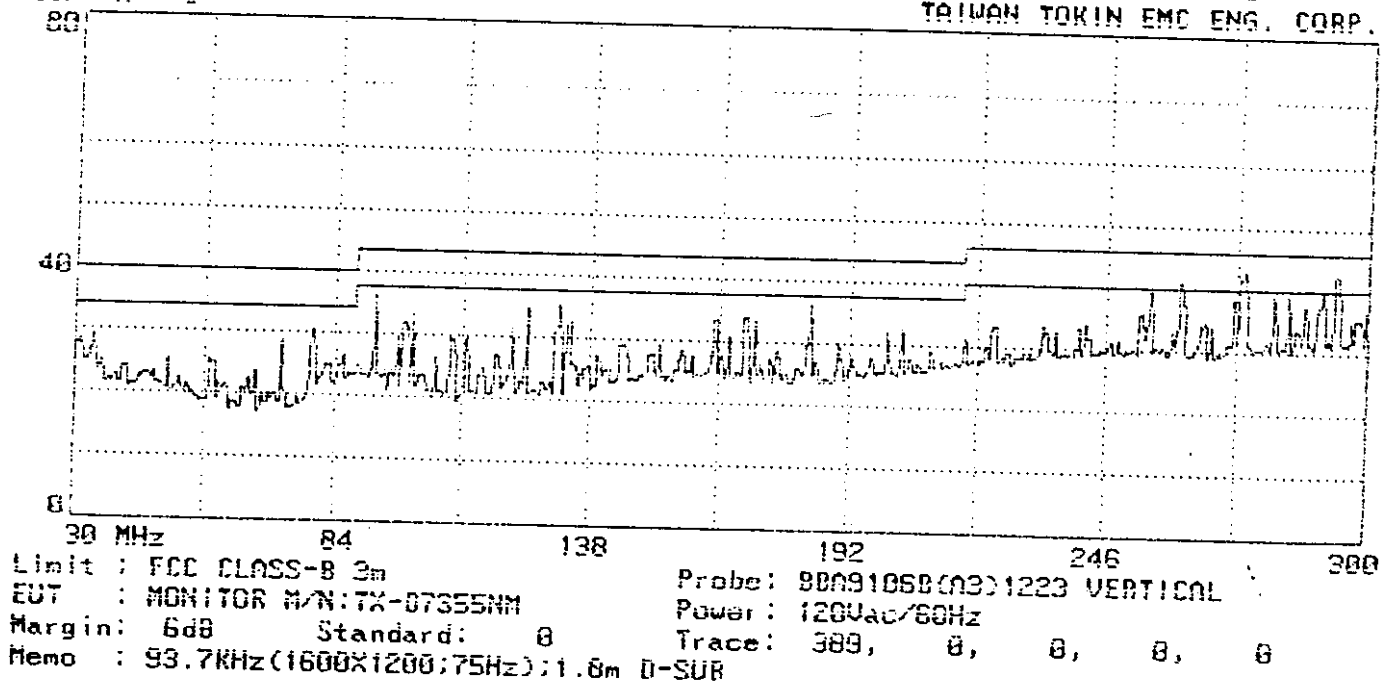

Probe: UHALP9107B(A3)1223 VERTICAL

EUT : MONITOR M/N:TX-D7S55NM

Power: 120Vac/60Hz

Margin: 6dB Standard: 0

Trace: 401, 0, 0, 0, 0

Memo : 93.7KHz(1600X1200;75Hz);1.5m 0-SUB

Page#: 406
dBu/m 9

SP File#: MATSUSHI.EI