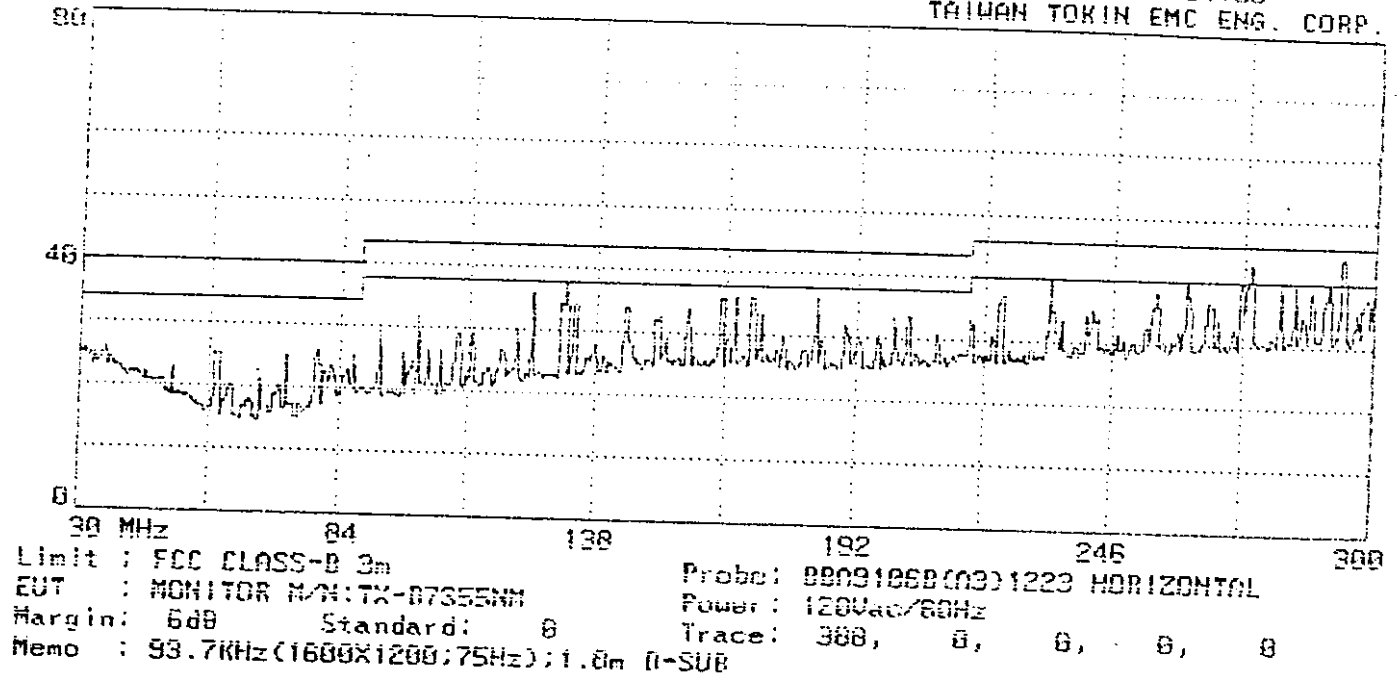

Probe: UHALP9107B(A3)1223 VERTICAL

EUT : MONITOR M/N:TX-D7S55NM

Power: 120Vac/60Hz

Margin: 6dB Standard: 0

Trace: 401, 0, 0, 0, 0

Memo : 93.7KHz(1600X1200;75Hz);1.5m 0-SUB

Page#: 406
dBu/m 9

SP File#: MATSUSHI.EI