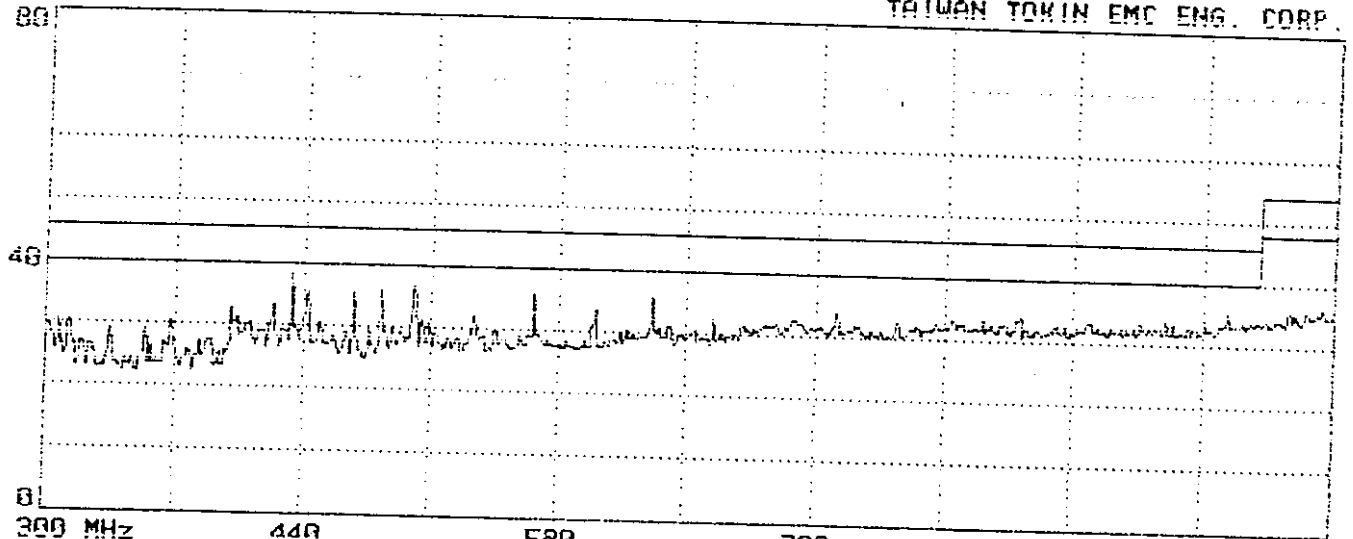

Limit : FCC CLASS-B 3m
EUT : MONITOR M/N:TX-07S55NM
Margin: 6dB Standard: 0
Memo : 31.5KHz(640X480;60Hz);1.8m D-SUB

Probe: UHALP91079(A3)1223 VERTICAL
Power: 120Vac/60Hz
Trace: 393, 0, 0, 0, 0