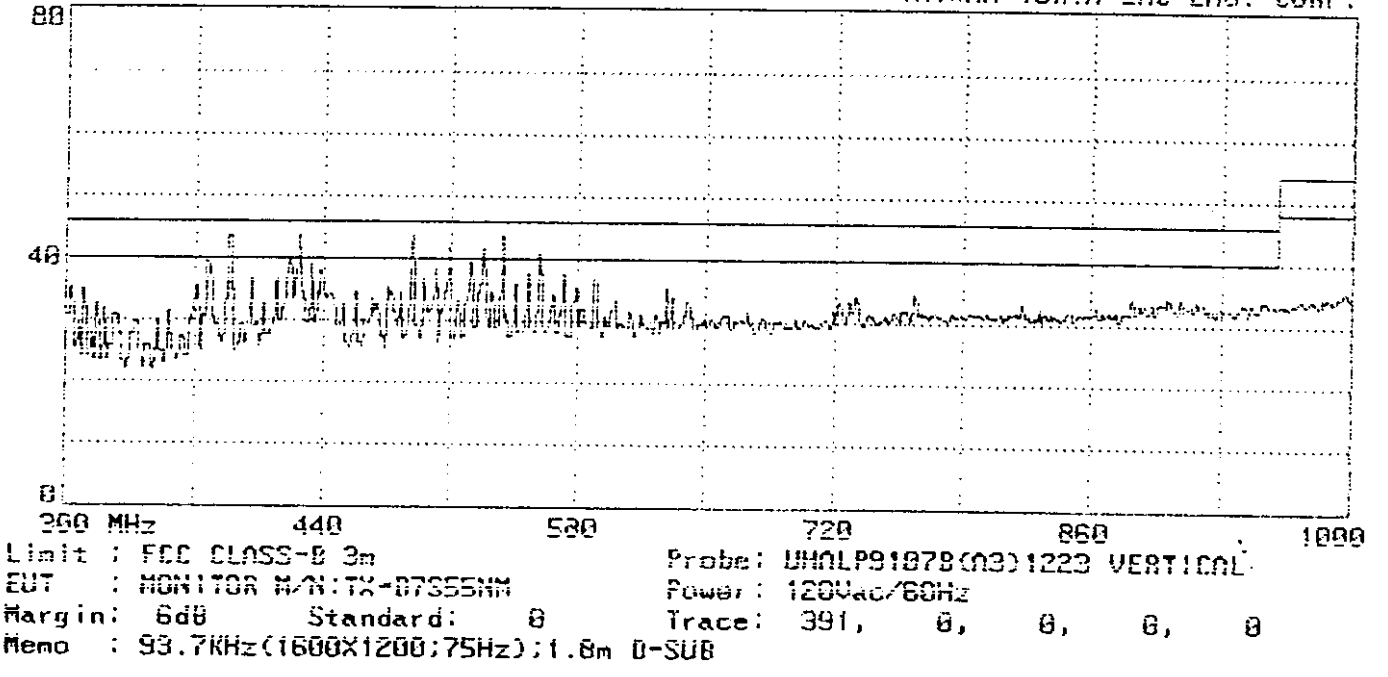

Probe: UHALP9107B(A3)1223 VERTICAL

EUT : MONITOR M/N:TX-D7S55NM

Power: 120Vac/60Hz

Margin: 6dB Standard: 0

Trace: 401, 0, 0, 0, 0

Memo : 93.7KHz(1600X1200;75Hz);1.5m 0-SUB

Page#: 406
dBu/m 9

SP File#: MATSUSHI.EI