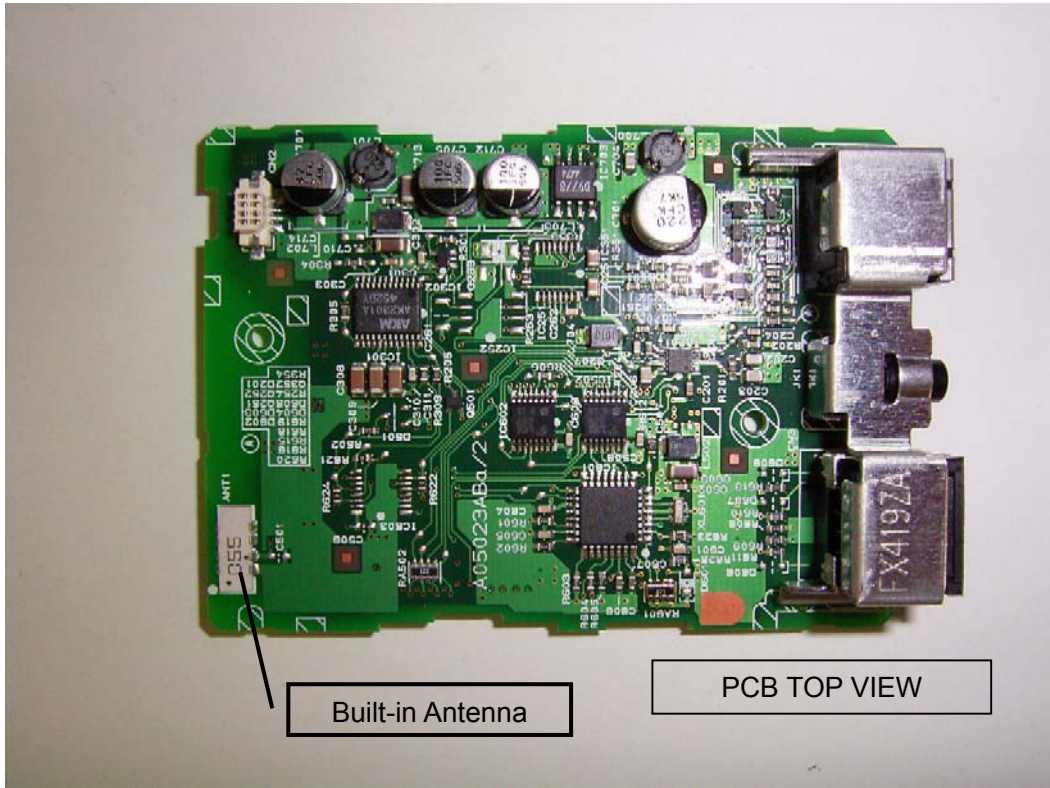

FCC ID:ACJ932CY-BT100U  
IC Number:216J-CYBT100U

Internal Photo

**FCC ID:ACJ932CY-BT100U**

**IC Number:216J-CYBT100U**

Connected part