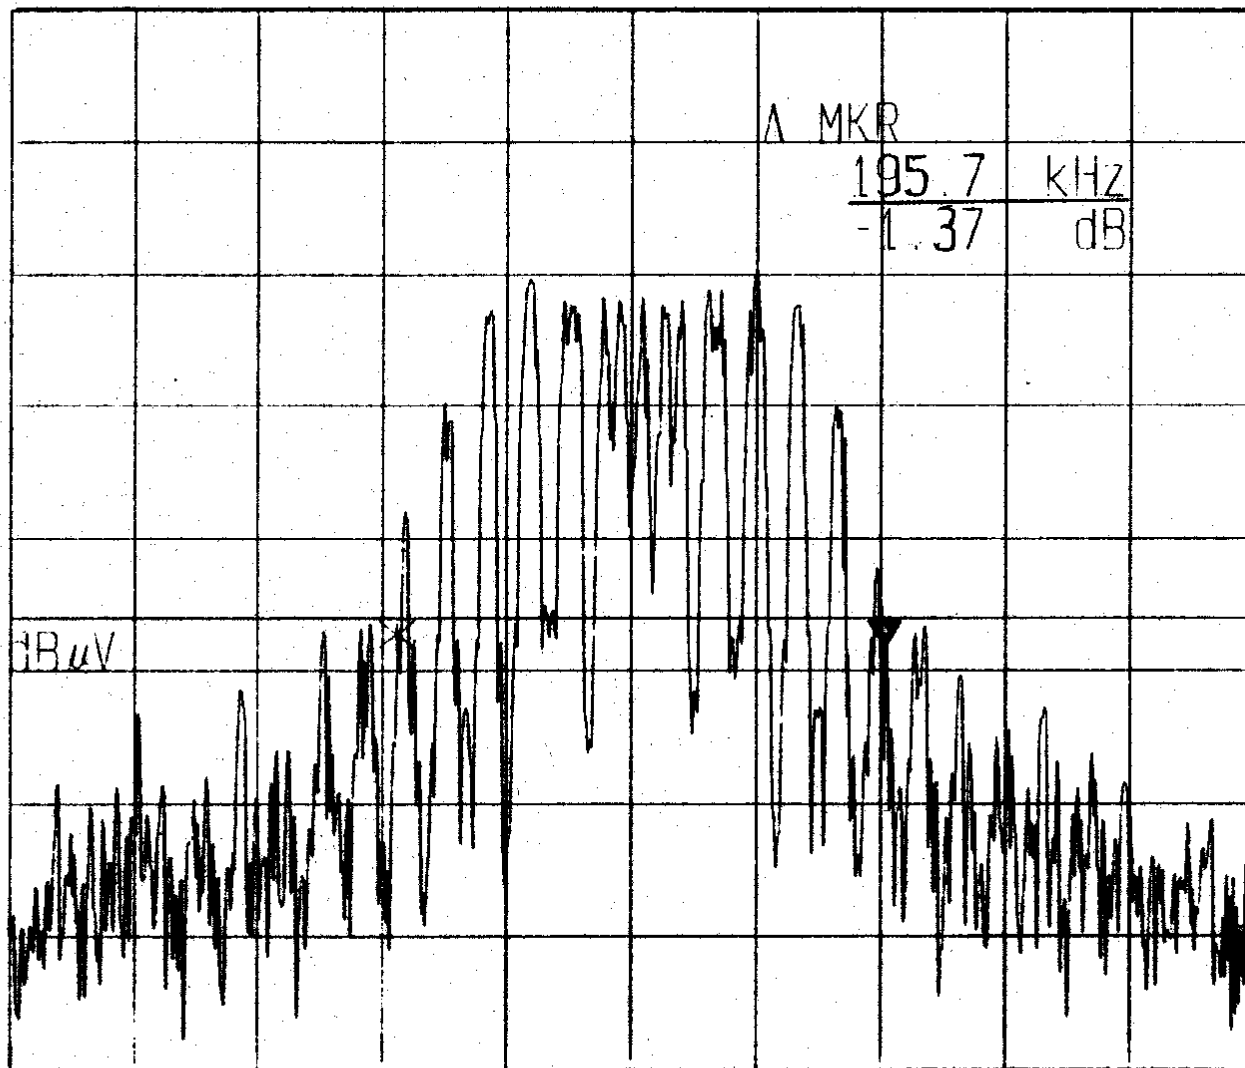

FM TX BW
REF 88 5 dB μ V
10dB/

ATT 0 dB

A_view B_blank

A MKR
190.7 kHz
1.42 dB

DL 42.5 dB μ V

RBW 10 kHz
VBW 10 kHz
SWP 30 ms

CENTER 97.3555 MHz

SPAN 0.500 MHz

FM TX BW

REF 86.0 dB μ V

ATT 0 dB

A view B blank

10dB/

DL 40.0 dB μ V

RBW 10 kHz

VBW 10 kHz

SWP 30 ms

CENTER 103.0681 MHz

SPAN 0.500 MHz