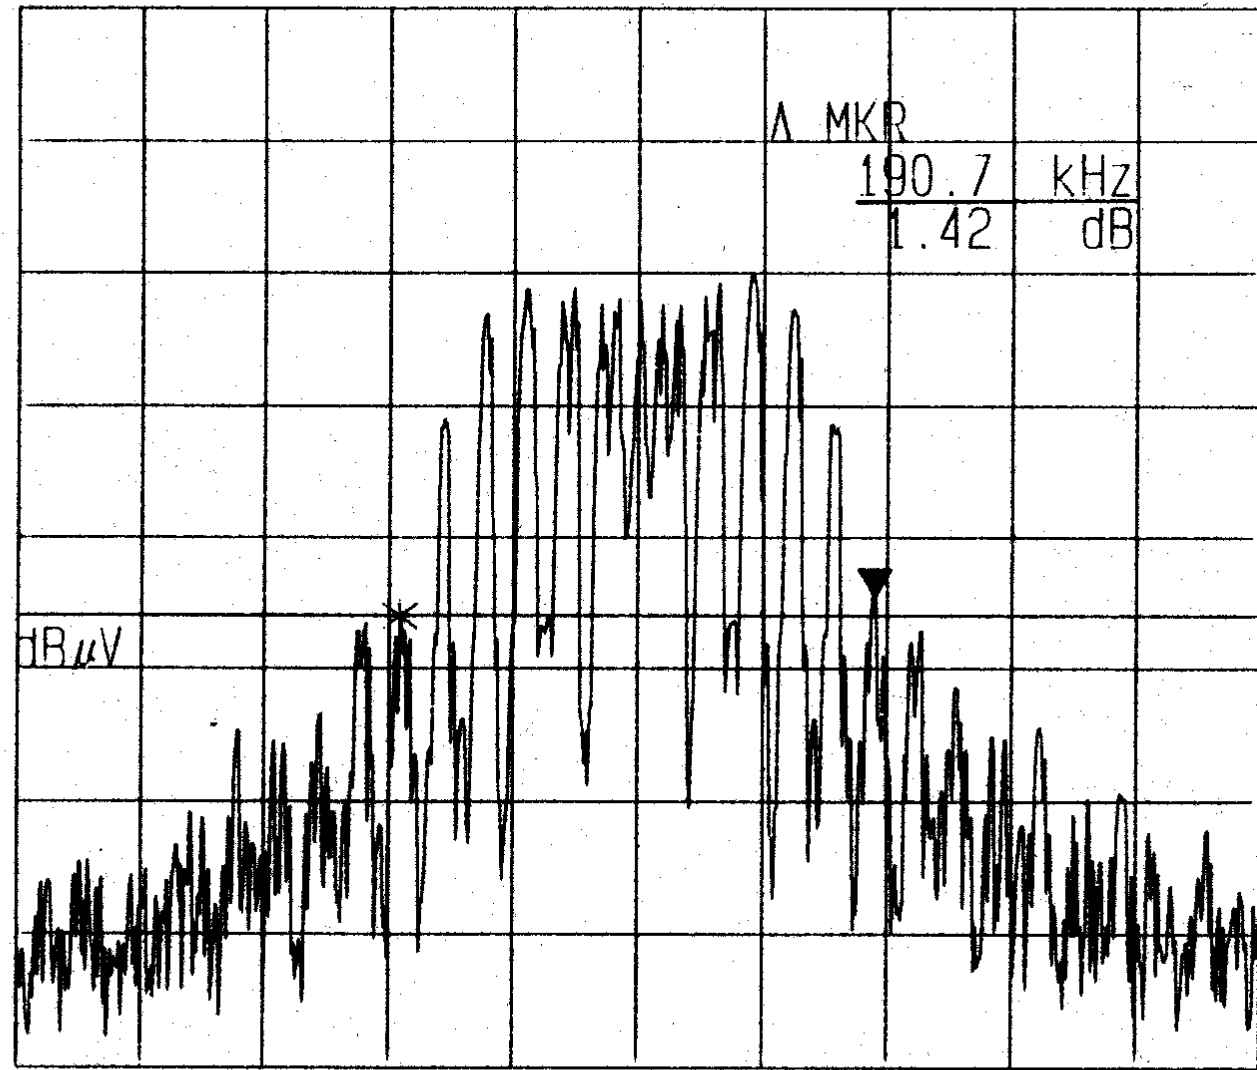

FM TX BW
REF 88 5 dB μ V
10dB/

ATT 0 dB

A_view B_blank

A MKR
190.7 kHz
1.42 dB

DL 42.5 dB μ V

RBW 10 kHz
VBW 10 kHz
SWP 30 ms

CENTER 97.3555 MHz

SPAN 0.500 MHz

FM TX BW

REF 86.0 dB μ V

ATT 0 dB

A view B blank

10dB/

DL 40.0 dB μ V

RBW 10 kHz

VBW 10 kHz

SWP 30 ms

CENTER 103.0681 MHz

SPAN 0.500 MHz