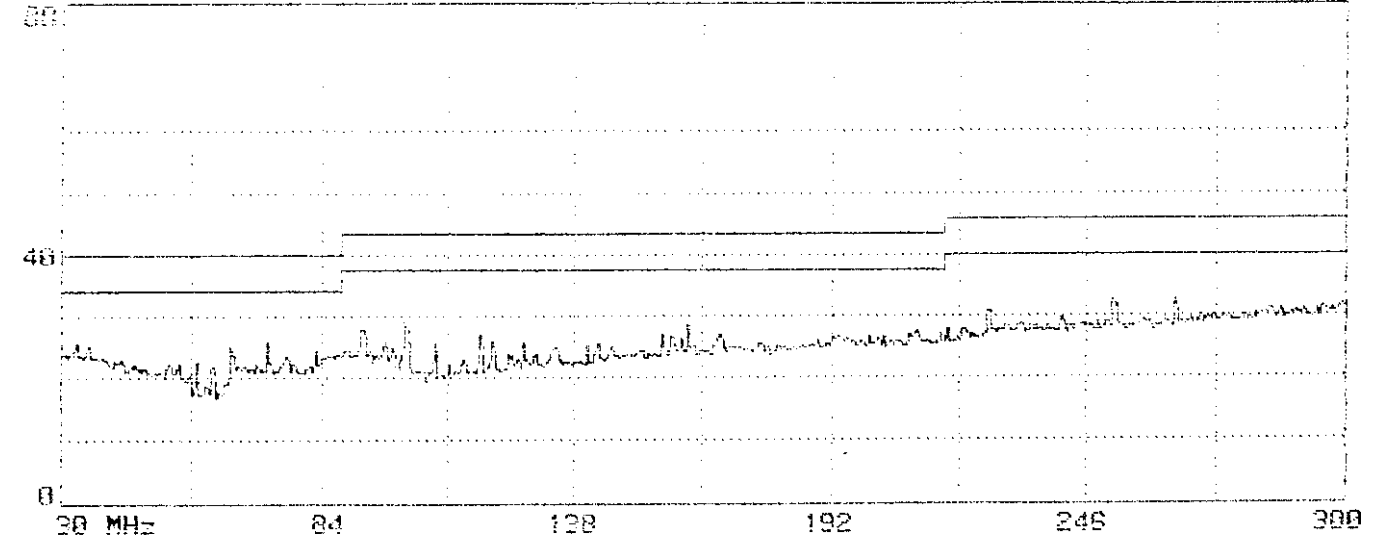

Limit : FCC CLASS-B 3m Probe: BBA9105B (A3) 1223 HORIZONTAL
EUT : 15" MONITOR M/N: TX-T5N72 Power : 120Vac/60Hz
Margin: 0dB Standard: 0 Trace: 1281, 0, 0, 0, 0
Memo : 31.5KHz (640*480)