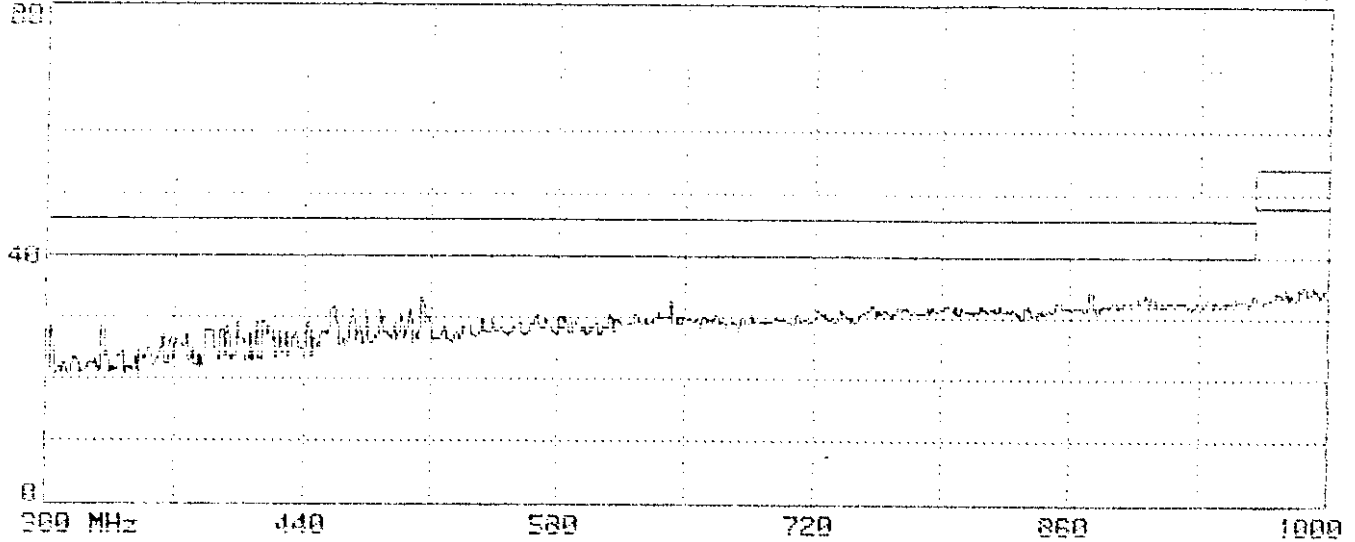

300 MHz 440 580 720 860 1000
Limit : FCC CLASS-B 3m Probe: UNALP91078(03)1223 HORIZONTAL
EUT : 15" MONITOR M/N:TX-T5N72 Power : 120Vac/60Hz
Margin: 6dB Standard: 0 Trace: 1279, 0, 0, 0
Memo : 31.5KHz(640*480)