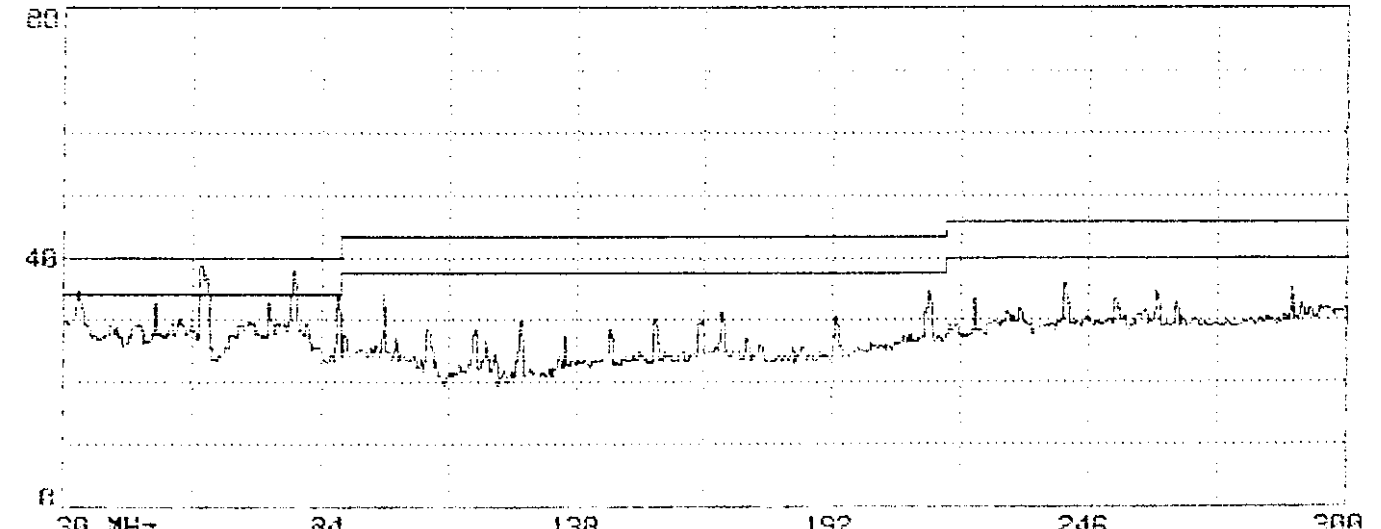

30 MHz 84 138 192 246 300
Limit : FCC CLASS-B 3m Probe: 88091068 (09)1223 VERTICAL
EUT : 15" MONITOR M/N:TX-T5N72 Power: 120Vac/60Hz
Margin: 6dB Standard: 0 Trace: 1268, 0, 0, 0, 0
Memo : 58KHz (1024*768)