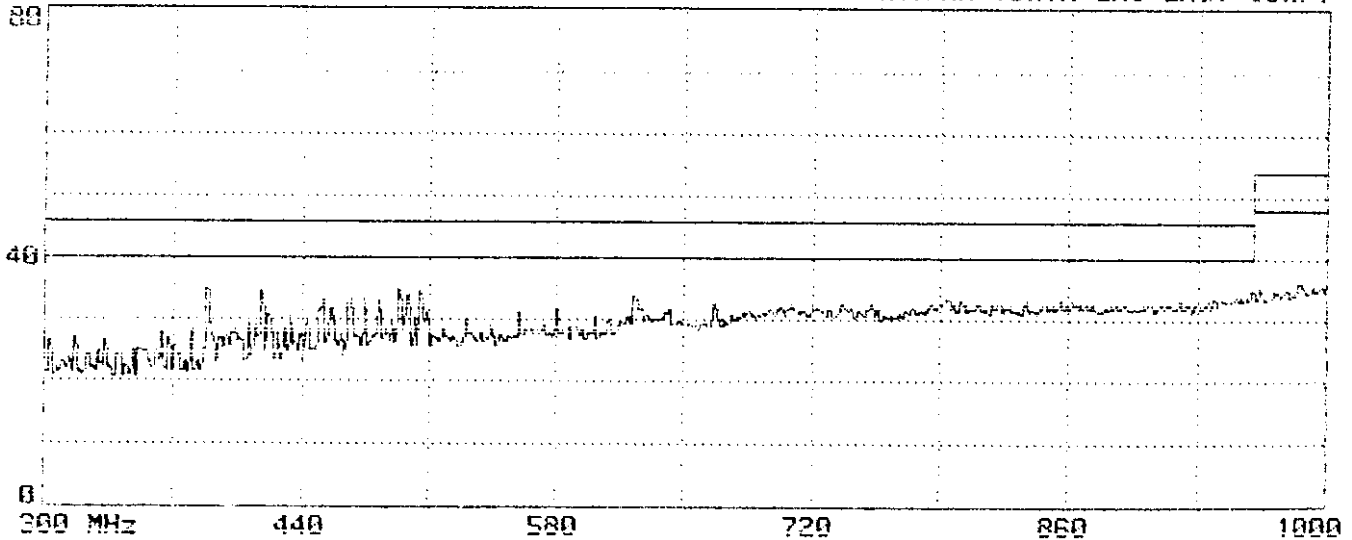

300 MHz 440 580 720 860 1000
Limit : FCC CLASS-B 3m Probe: UNALP91078(03)1223 VERTICAL
EUT : 15" MONITOR M/N:TX-T5N72 Power : 120Vac/60Hz
Margin: 6dB Standard: 0 Trace: 1280, 0, 0, 0
Memo : 31.5KHz(640*480)