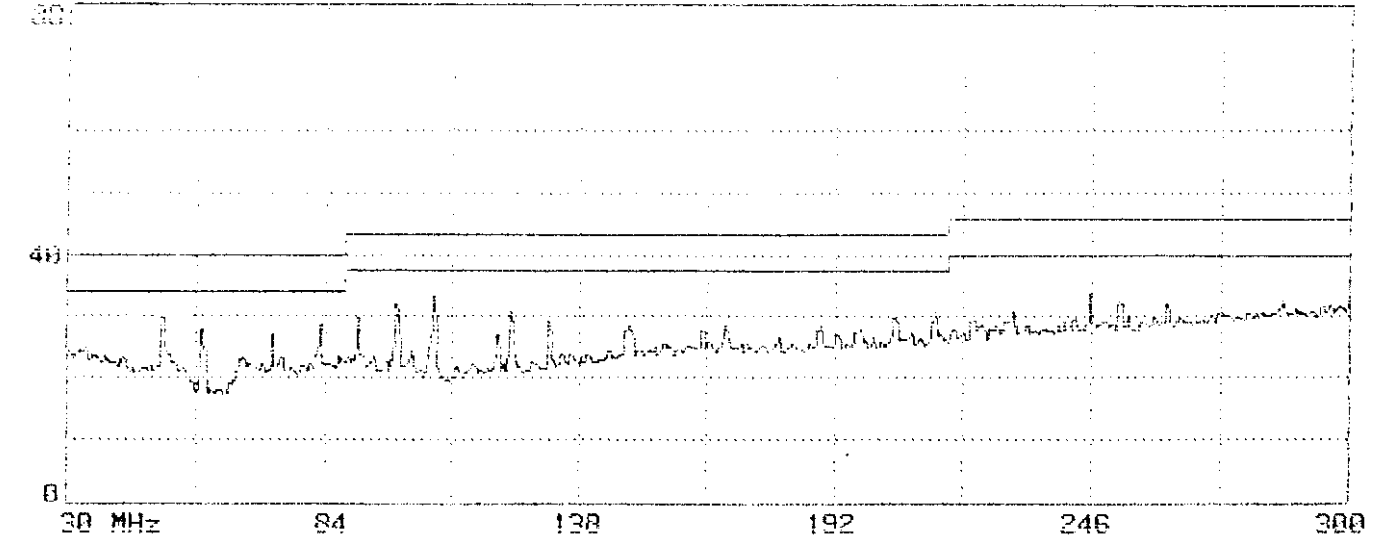

Limit : FCC CLASS-B 3m Probe: 9909105B(A3)1223 HORIZONTAL
EUT : 15" MONITOR M/N:TX-T5N72 Power: 120Vac/60Hz
Margin: 6dB Standard: 0 Trace: 1289, 0, 0, 0
Memo : 48.4KHz(1024*768)