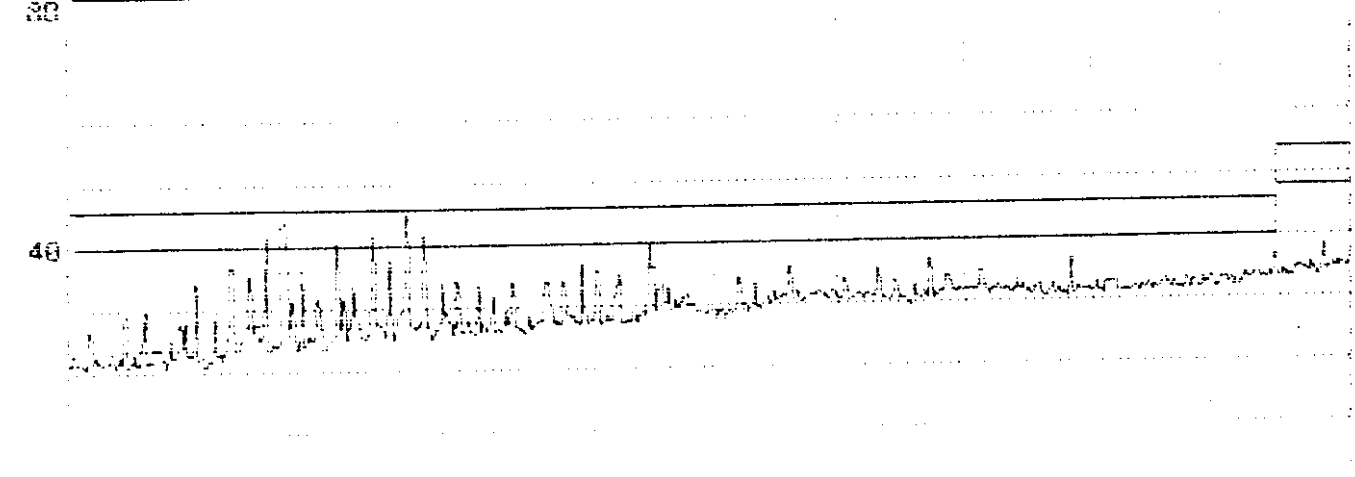

0 200 MHz 400 600 800 1000
Limit : FCC CLASS-B 3m Probe: UMALP91878(03)1223 VERTICAL
EUT : 15" MONITOR M/N:TX-T5F72 Power : 1200uW/50Hz
Margin: 6dB Standard: 0 Trace: 1314, 0, 0, 0, 0
Memo : 50KHz(1024*768)