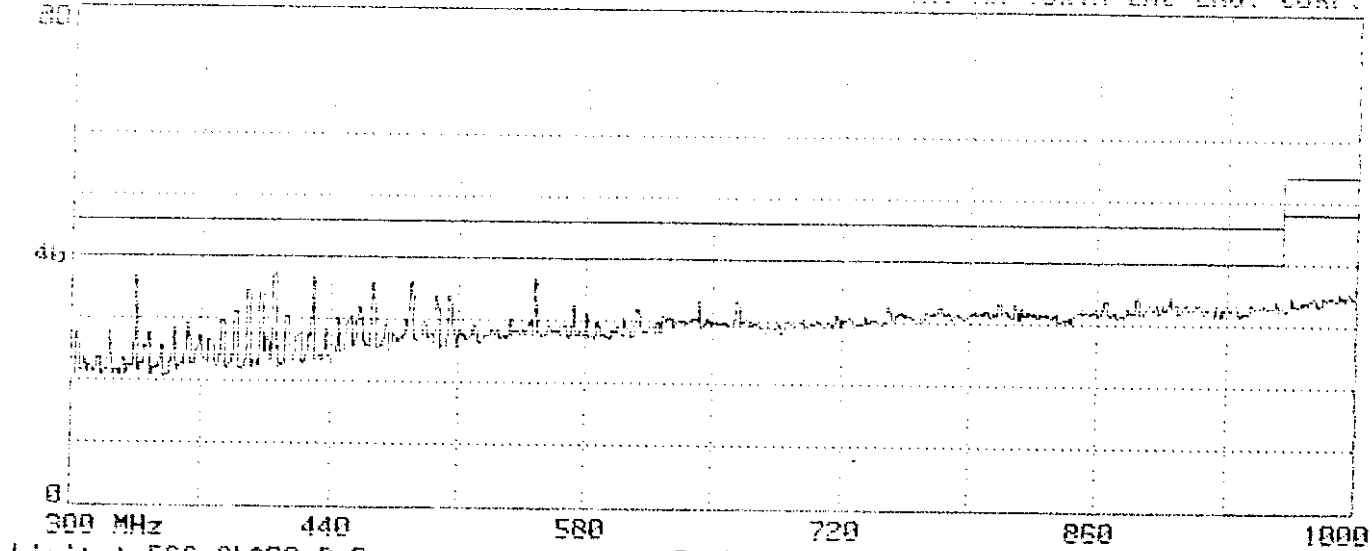

300 MHz 440 580 720 860 1000
Limit : FCC CLASS-B 3m Probe: UHALP91079(A3)1223 HORIZONTAL
EUT : 15" MONITOR M/N:TX-T5N72 Power: 120Vac/60Hz
Margin: 6dB Standard: 0 Trace: 1261, 0, 0, 0, 0
Memo : 66KHz(1200*1024)