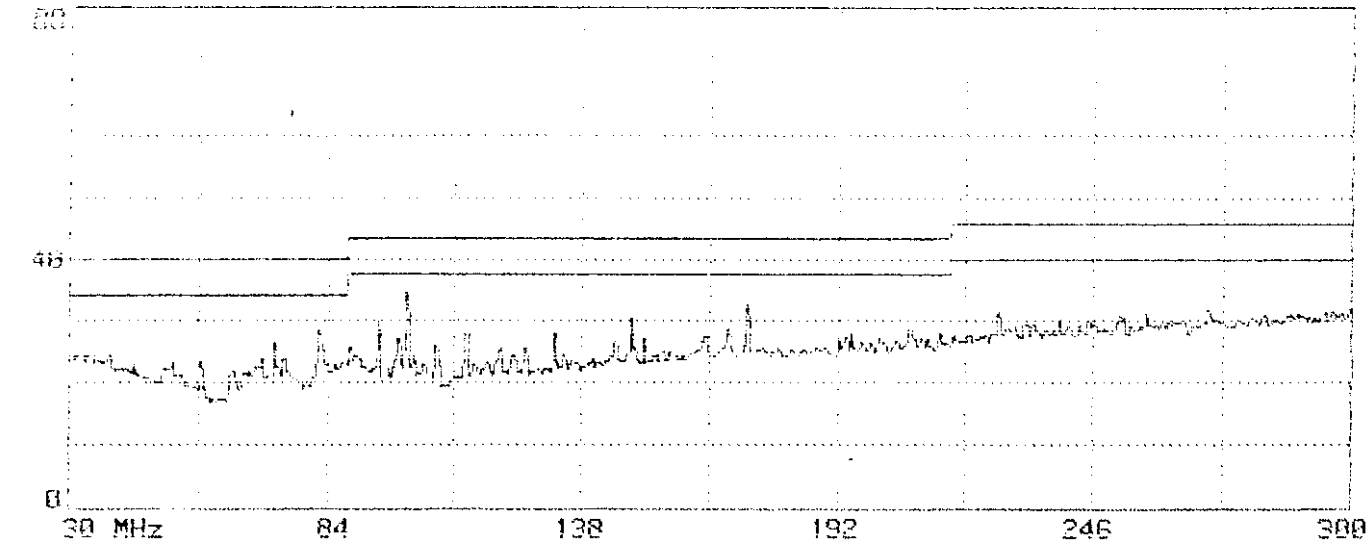

Limit : FCC CLASS-B 3m Probe: BBA9105B(A3)1223 HORIZONTAL
EUT : 15" MONITOR M/N:TX-T5N72 Power : 120Vac/60Hz
Margin: 6dB Standard: 0 Trace: 1275, 0, 0, 0, 0
Memo : 37.9KHz(640*480)

Limit : FCC CLASS-B 3m Probe: BBA9105B(A3)1223 VERTICAL
EUT : 15" MONITOR M/N:TX-T5N72 Power : 120Vac/60Hz
Margin: 6dB Standard: 0 Trace: 1276, 0, 0, 0, 0
Memo : 37.9KHz(640*480)