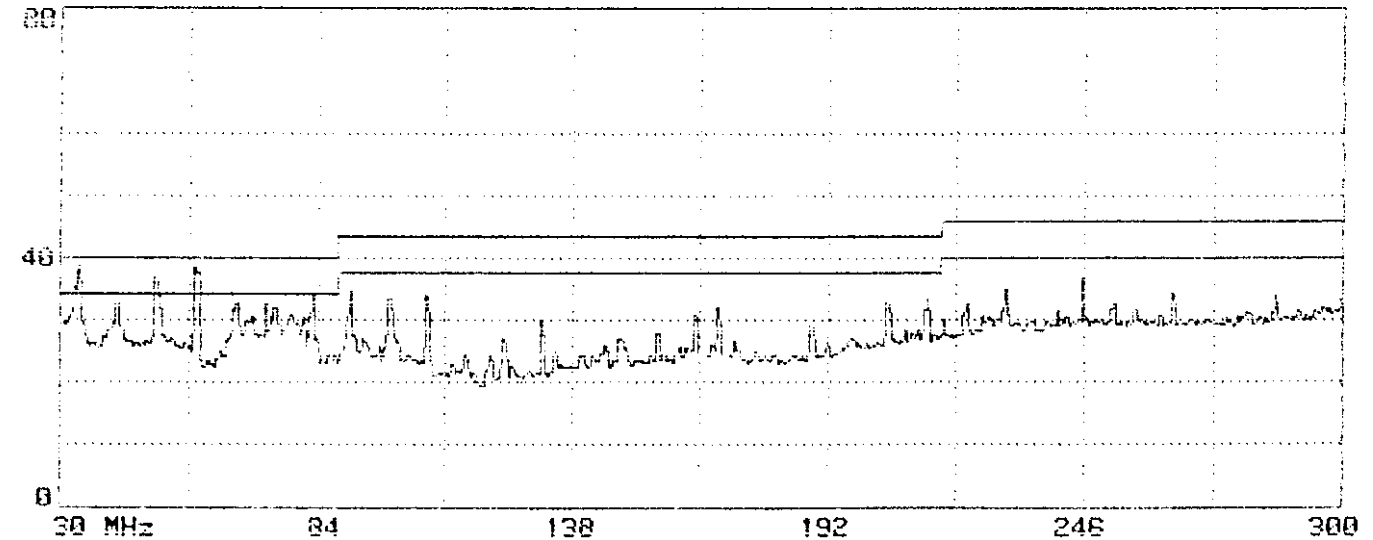

Limit : FCC CLASS-B 3m Probe: 9909105B(A3)1223 VERTICAL
EUT : 15" MONITOR M/N:TX-T5N72 Power: 120Vac/60Hz
Margin: 6dB Standard: 0 Trace: 1290, 0, 0, 0
Memo : 48.4KHz(1024*768)