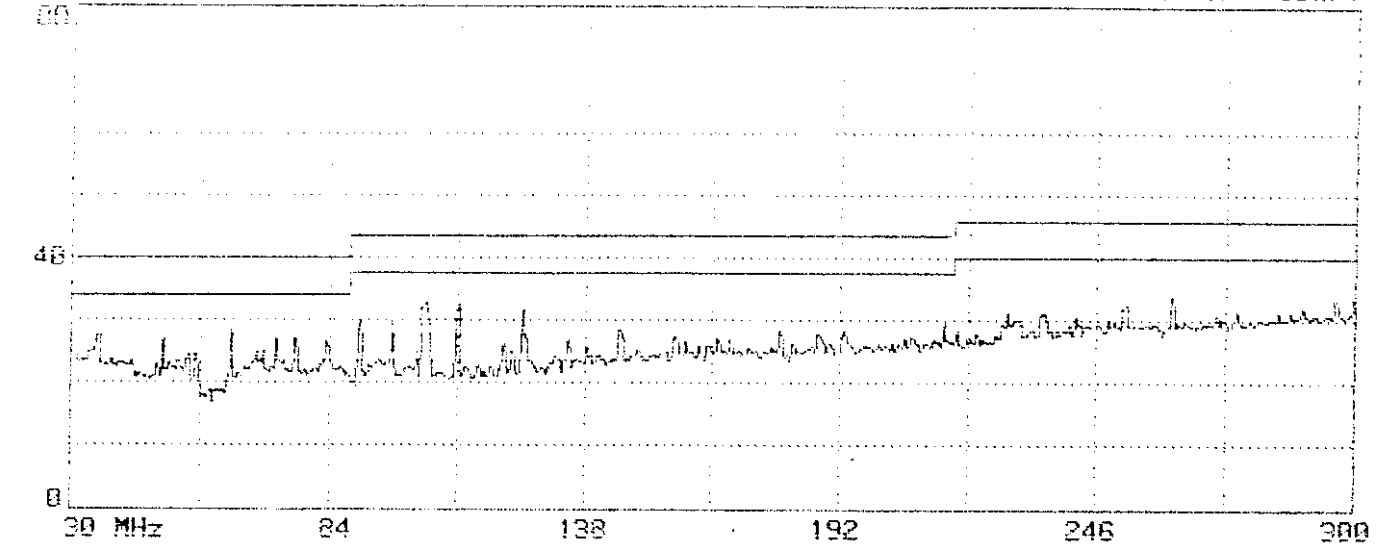

Limit : FCC CLASS-B 3m Probe: BB09105B(A3)1223 HORIZONTAL
EUT : 15" MONITOR M/N:TX-T5N72 Power: 120Vac/60Hz
Margin: 6dB Standard: 0 Trace: 1265, 0, 0, 0, 0
Memo : 61.6KHz(1280*960)