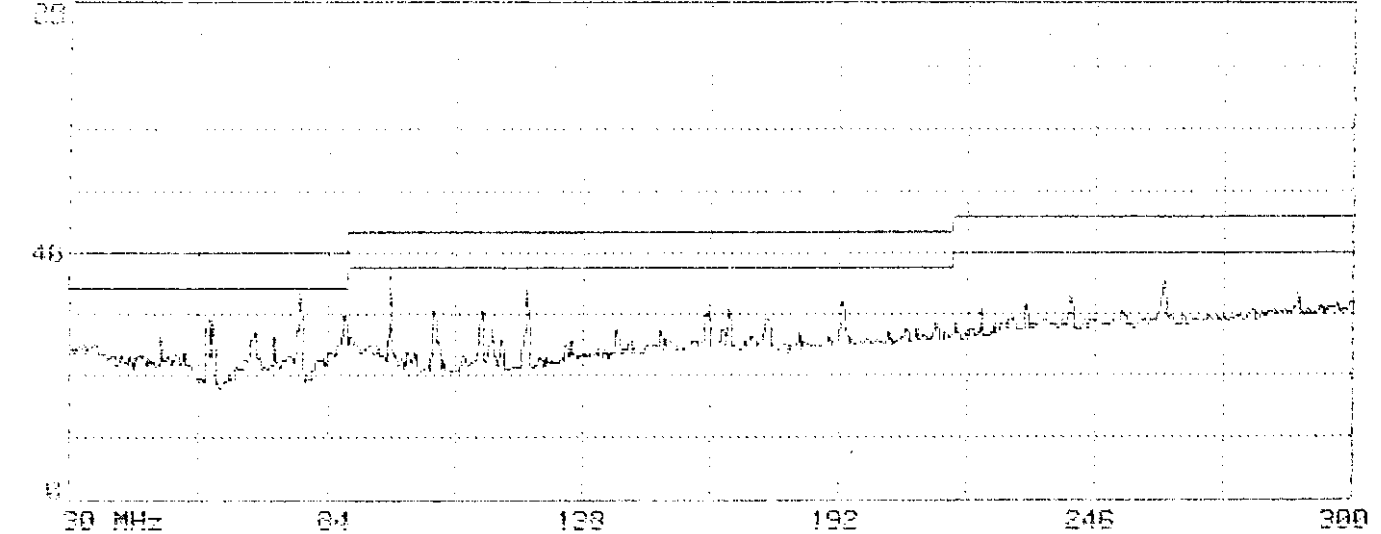

30 MHz 84 138 192 246 300
Limit : FCC CLASS-B 3m Probe: 88091068 (09)1223 HORIZONTAL
EUT : 15" MONITOR M/N:TX-T5N72 Power: 120Vac/60Hz
Margin: 6dB Standard: 0 Trace: 1267, 0, 0, 0, 0
Memo : 58KHz (1024*768)