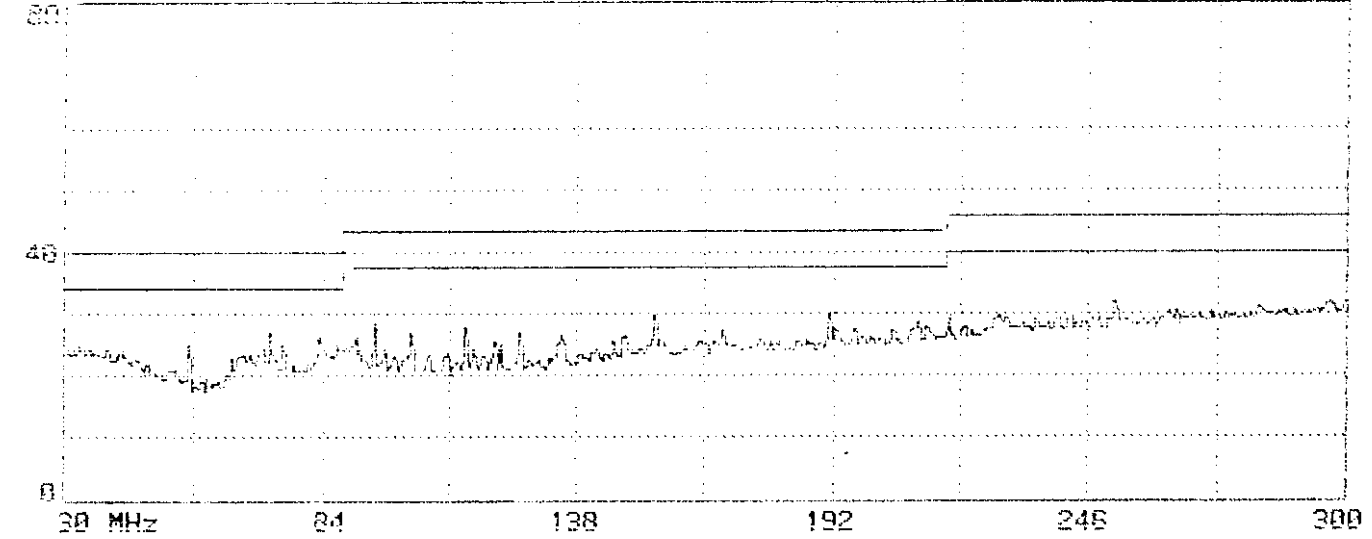

Limit : FCC CLASS-B 3m Probe: BBA9105B(A3)1223 HORIZONTAL
EUT : 15" MONITOR M/N:TX-T5N72 Power : 120Vac/60Hz
Margin: 6dB Standard: 0 Trace: 1275, 0, 0, 0, 0
Memo : 37.9KHz(640*480)