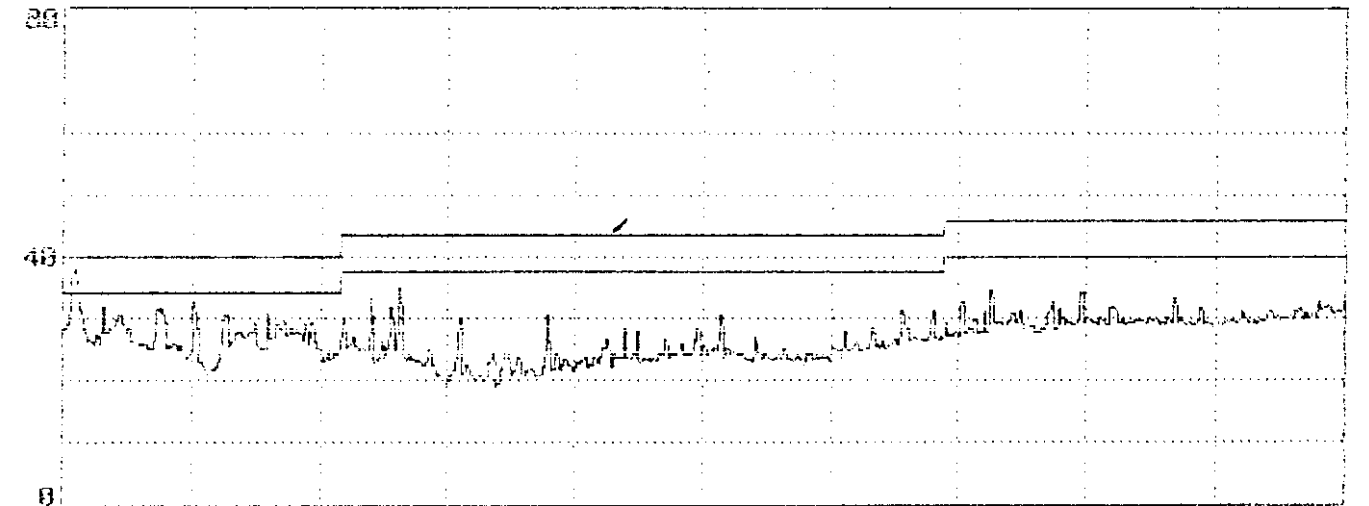

Limit : FCC CLASS-B 3m Probe: 99A91058(A3)1223 VERTICAL
EUT : 15" MONITOR M/N:TX-T5N72 Power : 120Vac/60Hz
Margin: 6dB Standard: 0 Trace: 1274, 0, 0, 0, 0
Memo : 48.1KHz(800*600)