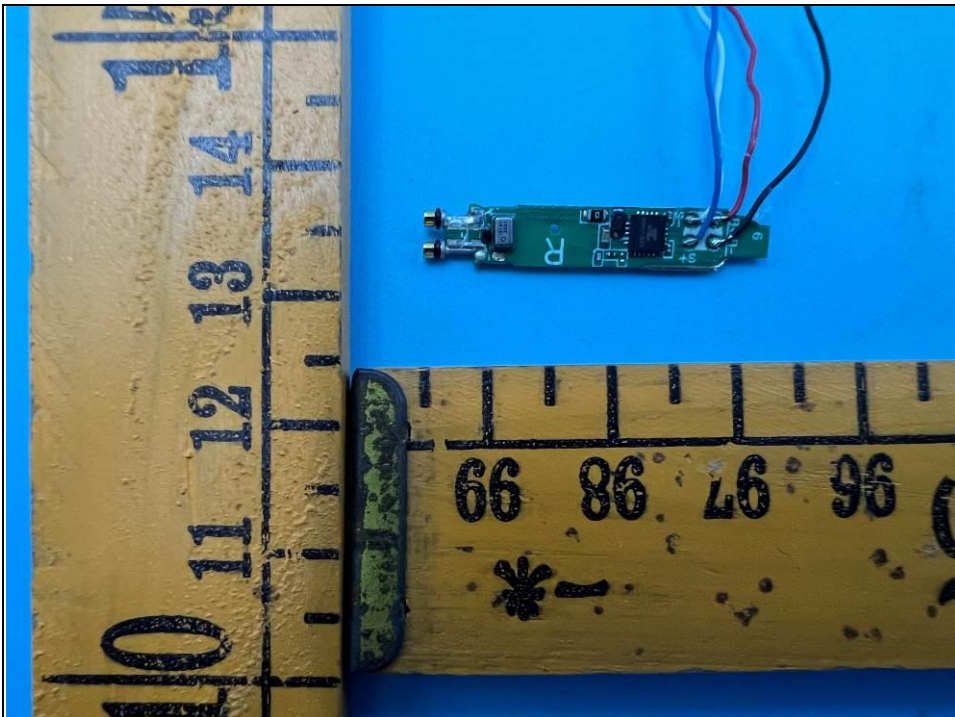

BUREAU
VERITAS

Reference No.: 2211WDG0137