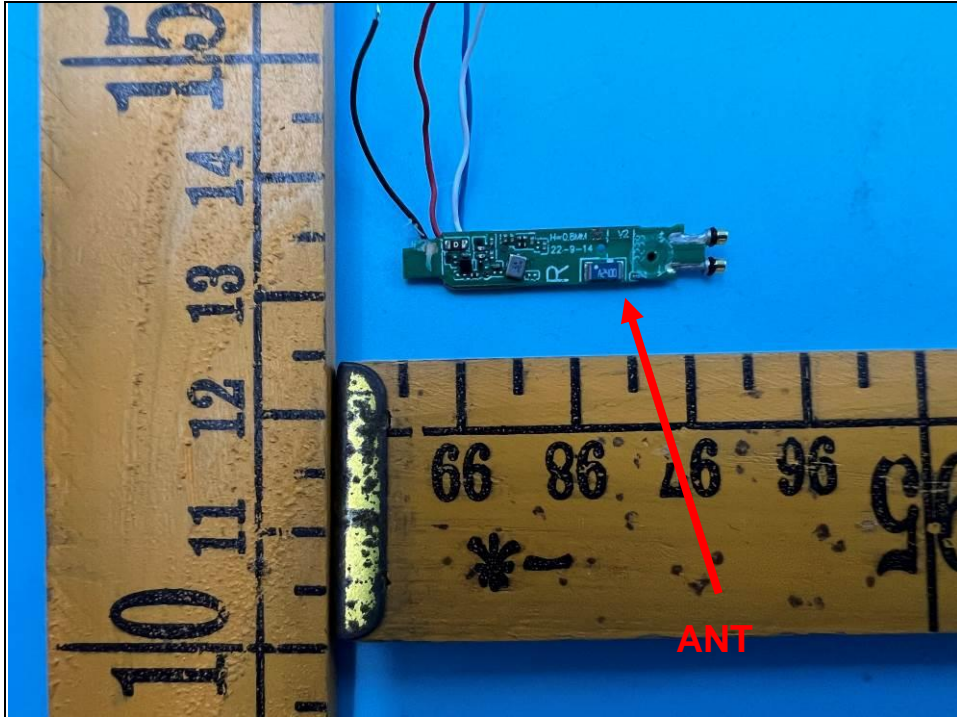

BUREAU
VERITAS

Reference No.: 2211WDG0137