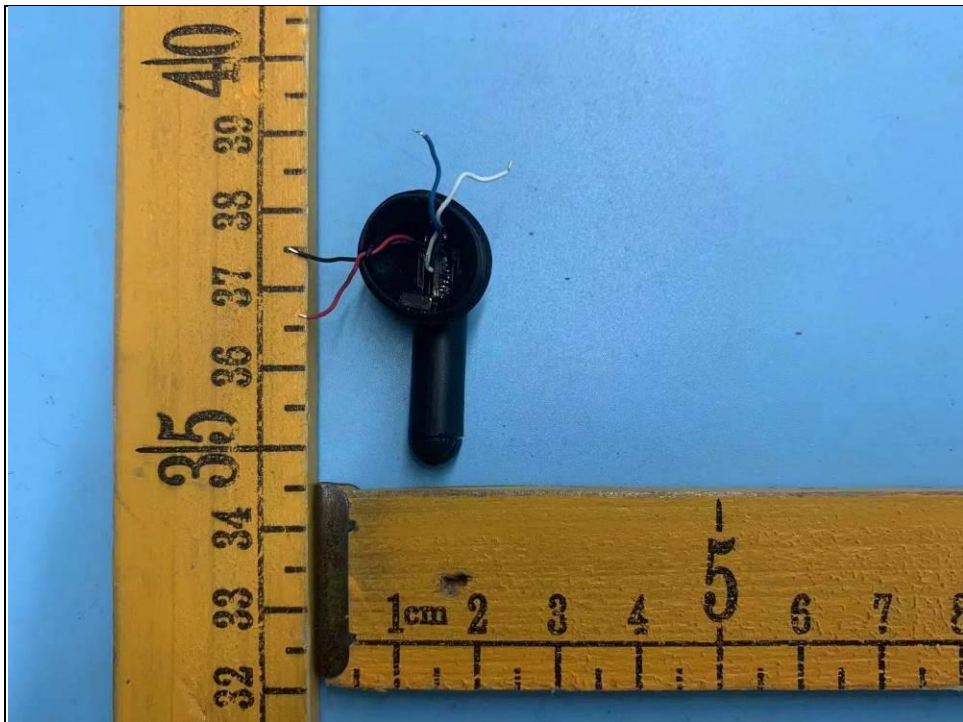

PHOTOGRAPHS OF THE EUT

Test models: RZ-B110W

Left earphone

**BUREAU
VERITAS**

Reference No.: 2211WDG0137

**BUREAU
VERITAS**

Reference No.: 2211WDG0137

**BUREAU
VERITAS**