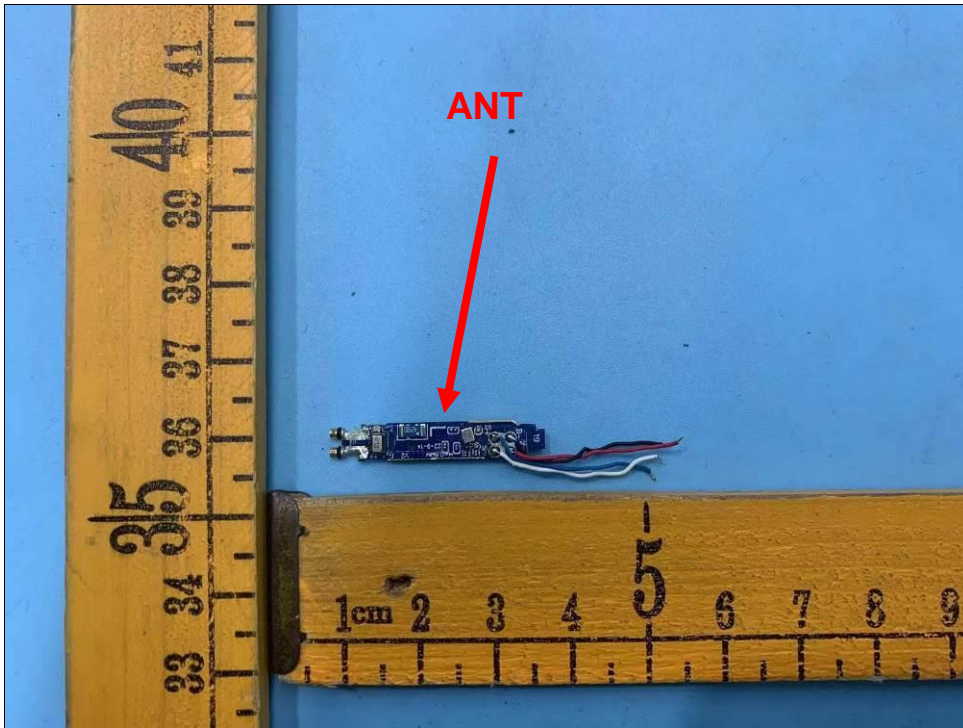

PHOTOGRAPHS OF THE EUT

Test models: RZ-B110W

Left earphone

**BUREAU
VERITAS**

Reference No.: 2211WDG0137

**BUREAU
VERITAS**

Reference No.: 2211WDG0137

**BUREAU
VERITAS**

Reference No.: 2211WDG0137

**BUREAU
VERITAS**

Reference No.: 2211WDG0137

BUREAU
VERITAS

Reference No.: 2211WDG0137

ANT

BUREAU
VERITAS

Reference No.: 2211WDG0137