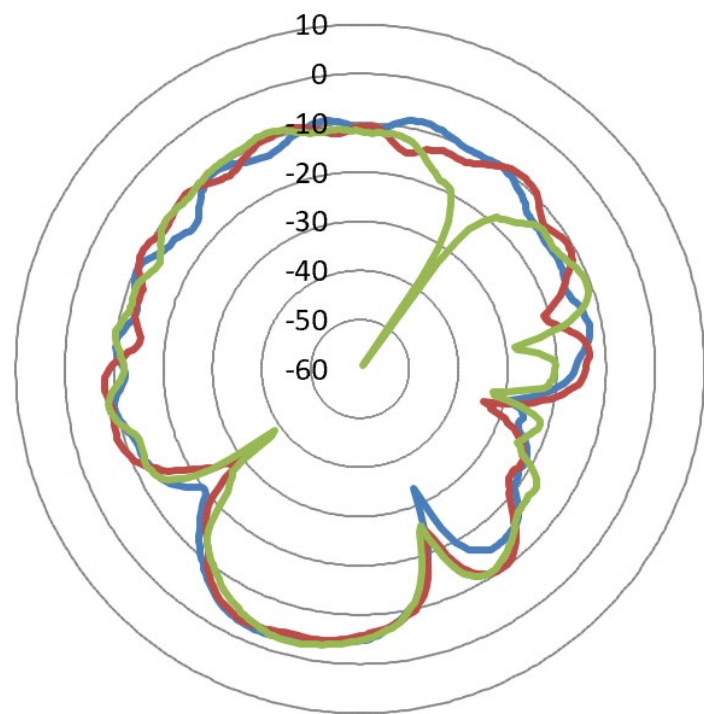

BT3086P Antenna Specification

Panasonic Corporation

2.4GHz

Vertical

Horizontal

— 2.4
— 2.45
— 2.5

	2.40	2.45	2.50
Vertical	0.32	0.27	0.32
Horizontal	1.00	0.54	0.52