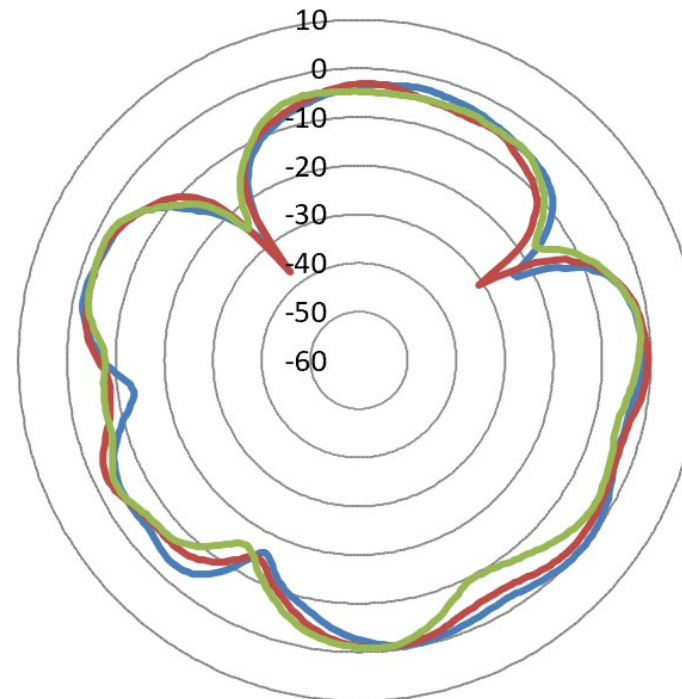

BT3086P Antenna Specification

Panasonic Corporation

2.4GHz

Vertical

Horizontal

— 2.4
— 2.45
— 2.5

	2.40	2.45	2.50
Vertical	0.32	0.27	0.32
Horizontal	1.00	0.54	0.52