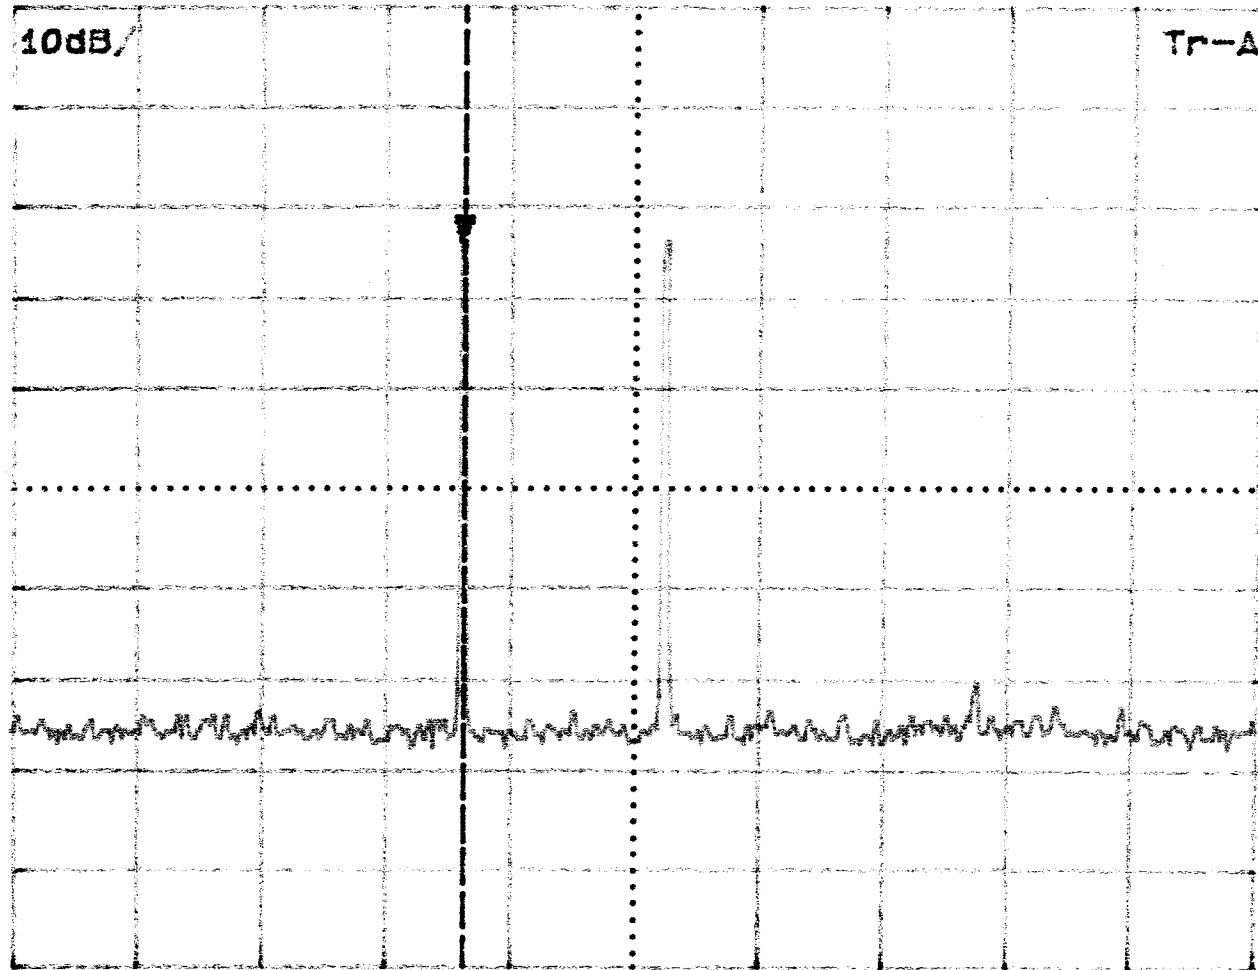

MKR: 911.46MHz

94.43dBuV

RB 10kHz# AT 50dB#P

RLV: 118.80dBuV

VB 3MHz# ST 1.0s#

ST: 902.00MHz

SP: 926.00MHz

MKR: 918.48MHz

99.95dBuV

RB 10kHz# AT 50dB#P

RLY: 118.60dBuV

VB 3MHz# ST 1.0s#

ST: 902.00MHz

SP: 926.00MHz