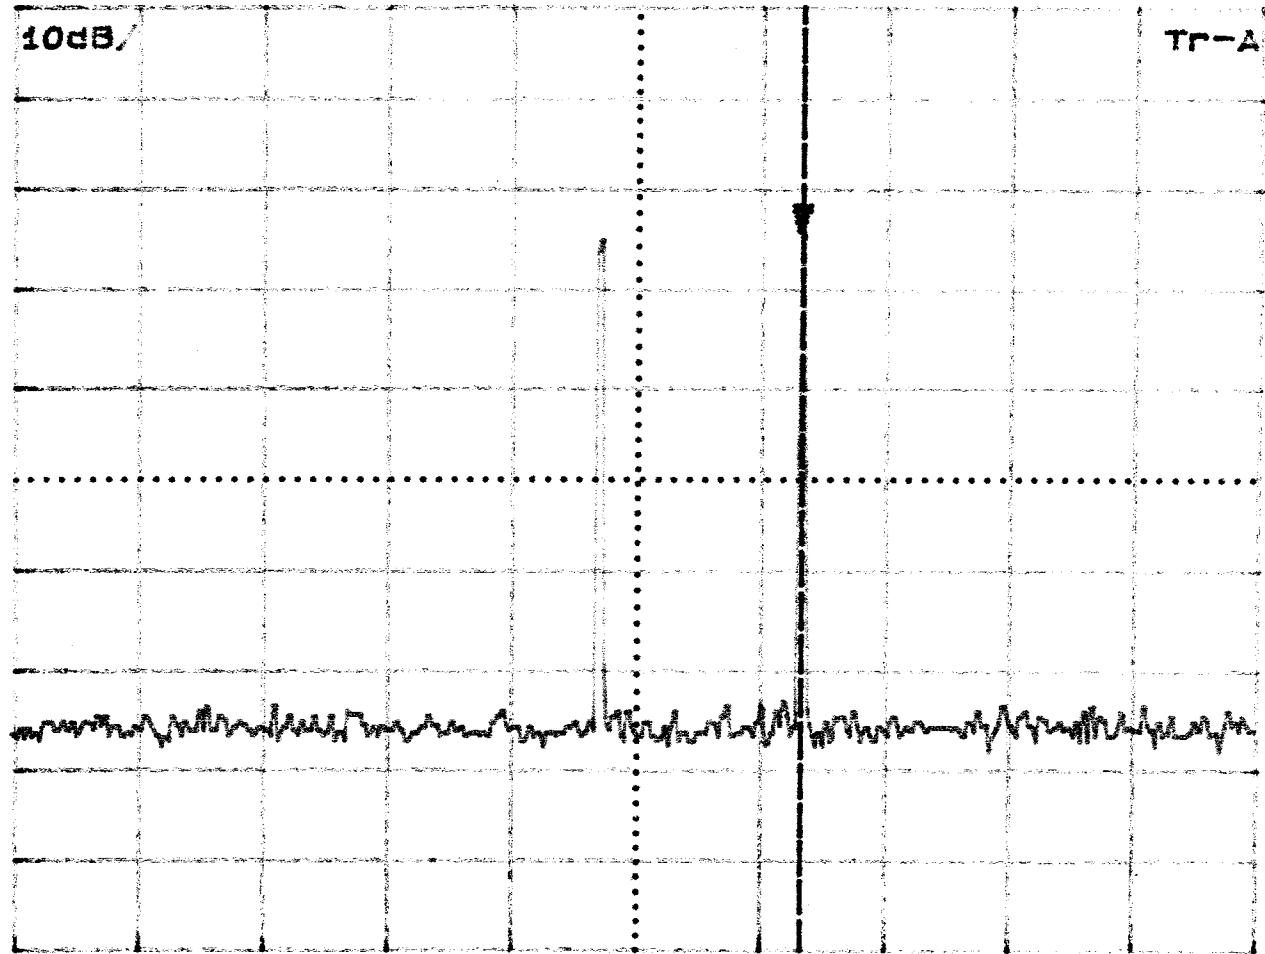

MKR: 911.46MHz

94.43dBuV

RB 10kHz# AT 50dB#P

RLV: 118.80dBuV

VB 3MHz# ST 1.0s#

ST: 902.00MHz

SP: 926.00MHz

MKR: 918.48MHz

99.95dBuV

RB 10kHz# AT 50dB#P

RLY: 118.60dBuV

VB 3MHz# ST 1.0s#

ST: 902.00MHz

SP: 926.00MHz