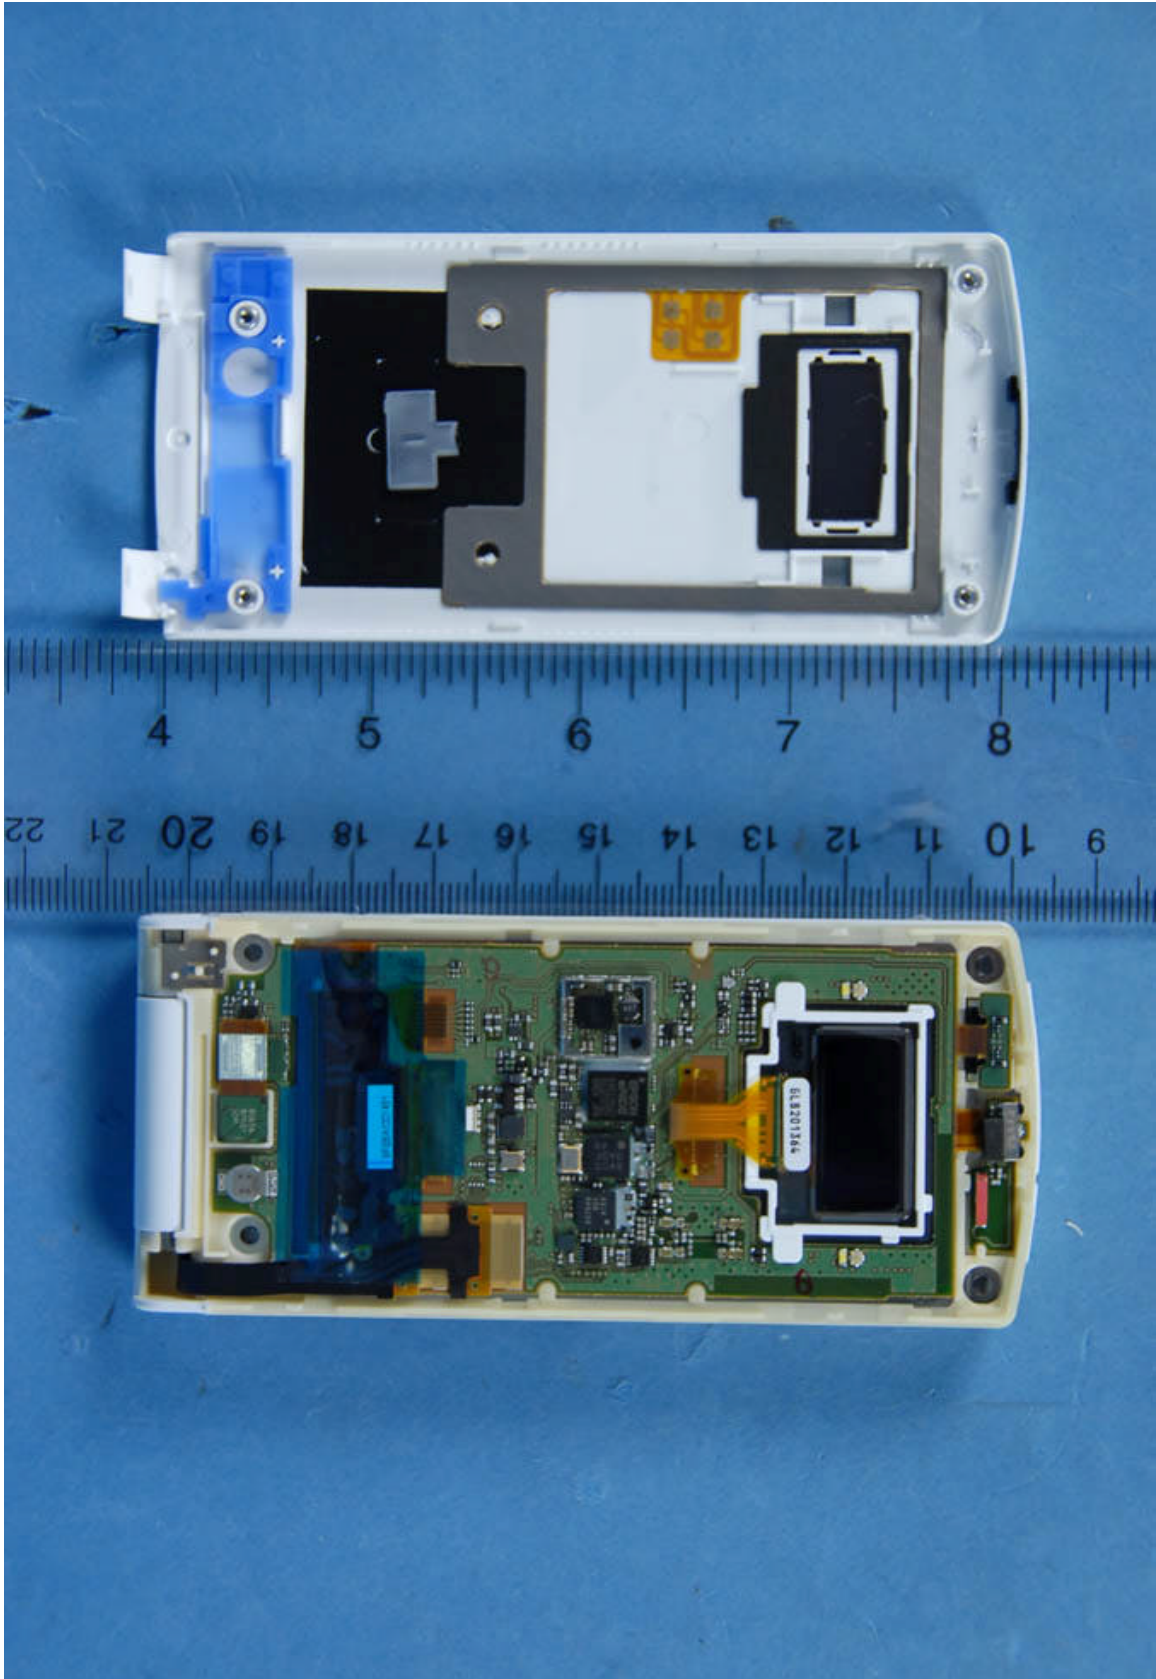

	NEC AMERICA FCC ID: A98-FOMA-N906IMYU	EUT Photographs
© 2008 PCTEST Lab.	Cellular WCDMA / PCS GSM-GPRS Phone	Model: N906IMYU

 © 2008 PCTEST Lab.	NEC AMERICA FCC ID: A98-FOMA-N906IMYU	EUT Photographs
	Cellular WCDMA / PCS GSM-GPRS Phone	Model: N906IMYU

 Complete Wireless Lab	NEC AMERICA FCC ID: A98-FOMA-N906IMYU	EUT Photographs
© 2008 PCTEST Lab.	Cellular WCDMA / PCS GSM-GPRS Phone	Model: N906IMYU

 Complete Wireless Lab	NEC AMERICA FCC ID: A98-FOMA-N906IMYU	EUT Photographs
© 2008 PCTEST Lab.	Cellular WCDMA / PCS GSM-GPRS Phone	Model: N906IMYU

	NEC AMERICA FCC ID: A98-FOMA-N9061MYU	EUT Photographs
© 2008 PCTEST Lab.	Cellular WCDMA / PCS GSM-GPRS Phone	Model: N9061MYU

 PCTEST Complete Wireless Lab	NEC AMERICA FCC ID: A98-FOMA-N906IMYU	EUT Photographs
© 2008 PCTEST Lab.	Cellular WCDMA / PCS GSM-GPRS Phone	Model: N906IMYU

 Complete Wireless Lab	NEC AMERICA FCC ID: A98-FOMA-N906IMYU	EUT Photographs
© 2008 PCTEST Lab.	Cellular WCDMA / PCS GSM-GPRS Phone	Model: N906IMYU

	NEC AMERICA FCC ID: A98-FOMA-N906IMYU	EUT Photographs
© 2008 PCTEST Lab.	Cellular WCDMA / PCS GSM-GPRS Phone	Model: N906IMYU