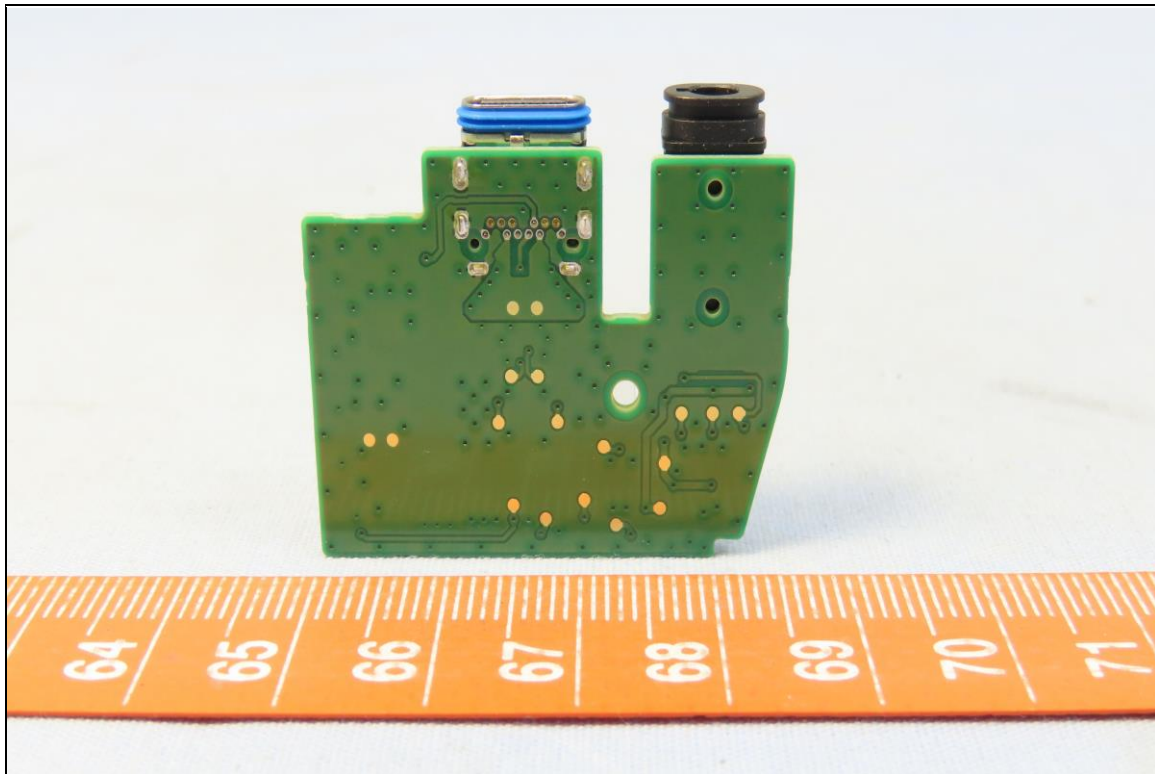

BUREAU
VERITAS

CONSTRUCTION PHOTOS OF EUT

Brand : Bose / Model : 442368

BUREAU
VERITAS

BUREAU
VERITAS

BUREAU
VERITAS