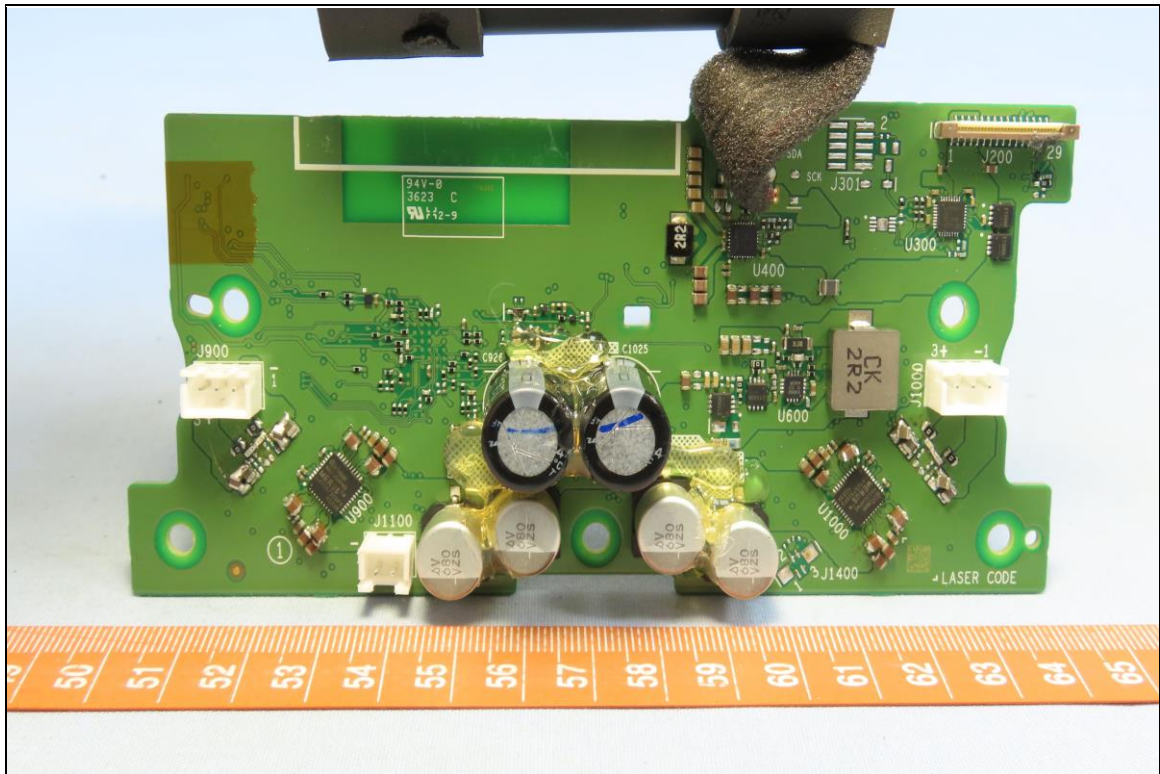

BUREAU
VERITAS

CONSTRUCTION PHOTOS OF EUT

Brand : Bose / Model : 442368

BUREAU
VERITAS

BUREAU
VERITAS

BUREAU
VERITAS