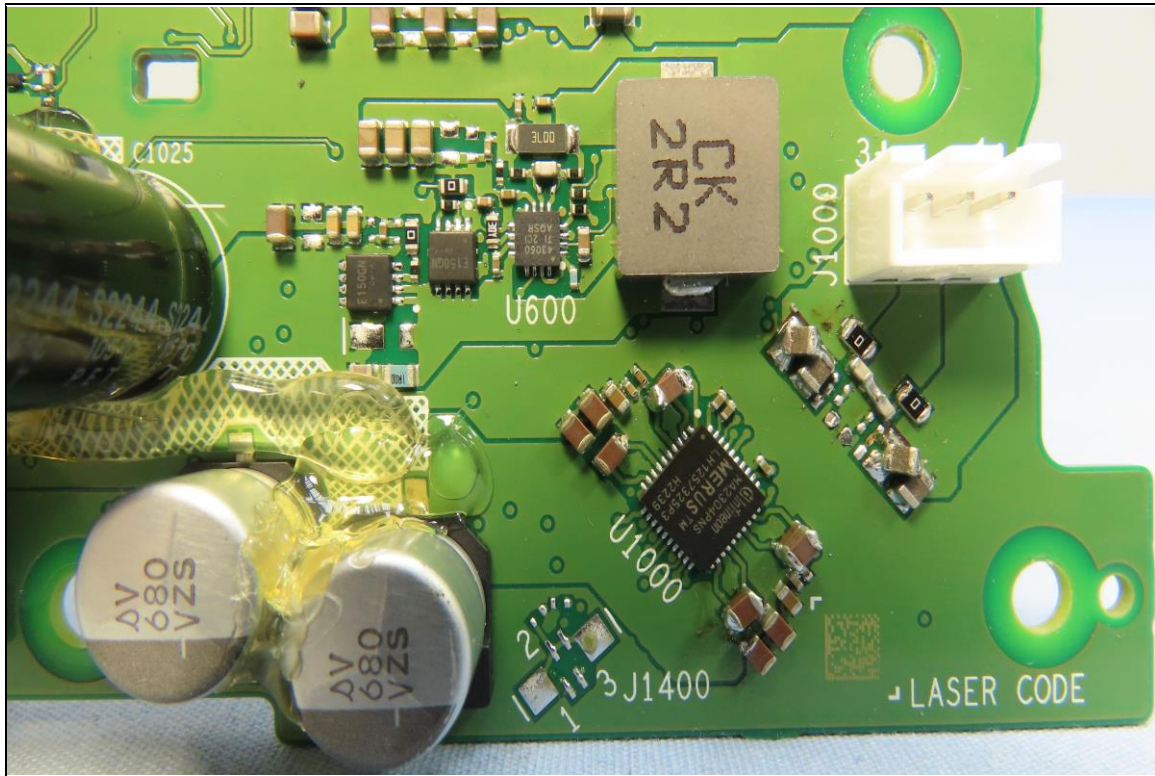

BUREAU
VERITAS

CONSTRUCTION PHOTOS OF EUT

Brand : Bose / Model : 442368

BUREAU
VERITAS

BUREAU
VERITAS

BUREAU
VERITAS