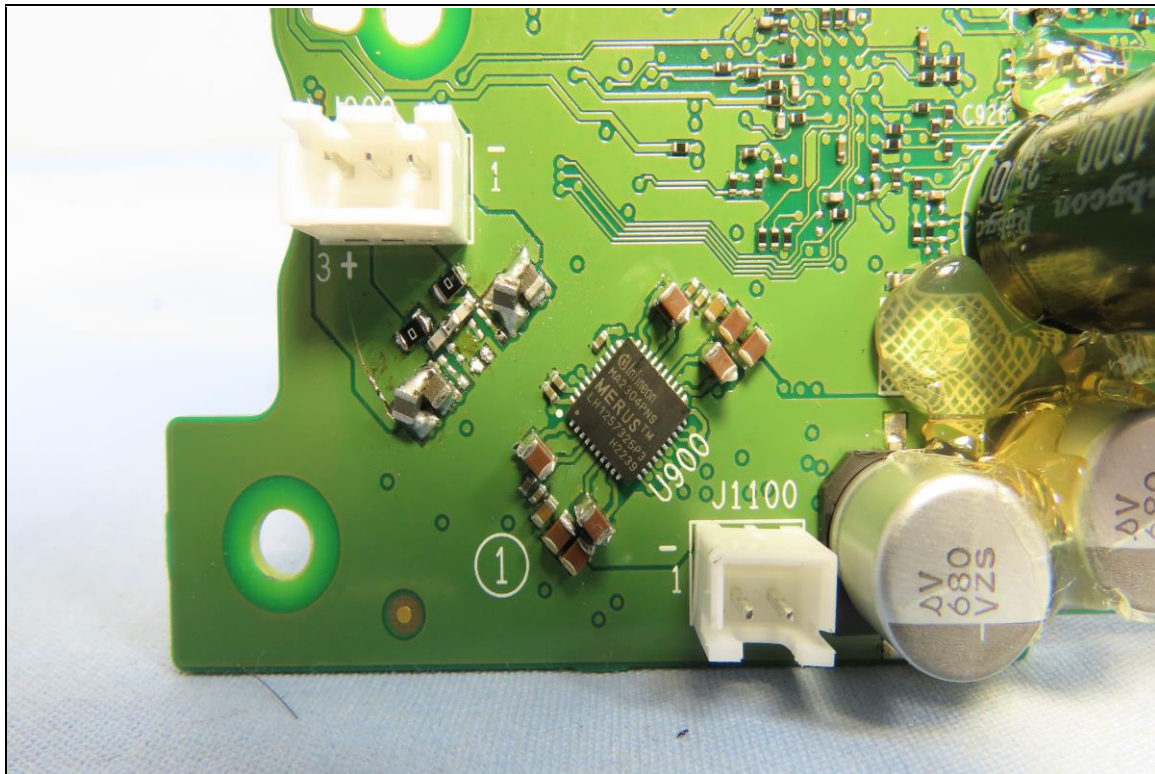

BUREAU
VERITAS

CONSTRUCTION PHOTOS OF EUT

Brand : Bose / Model : 442368

BUREAU
VERITAS

BUREAU
VERITAS

BUREAU
VERITAS