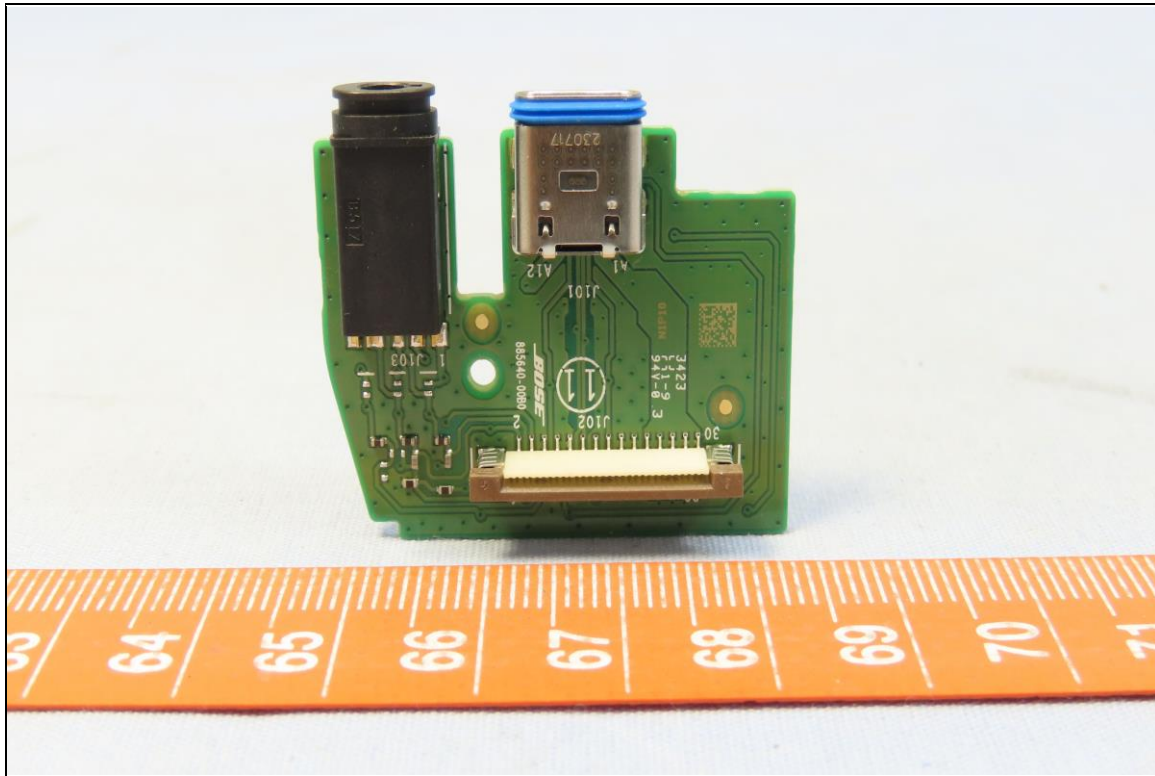

BUREAU
VERITAS

CONSTRUCTION PHOTOS OF EUT

Brand : Bose / Model : 442368

BUREAU
VERITAS

BUREAU
VERITAS

BUREAU
VERITAS