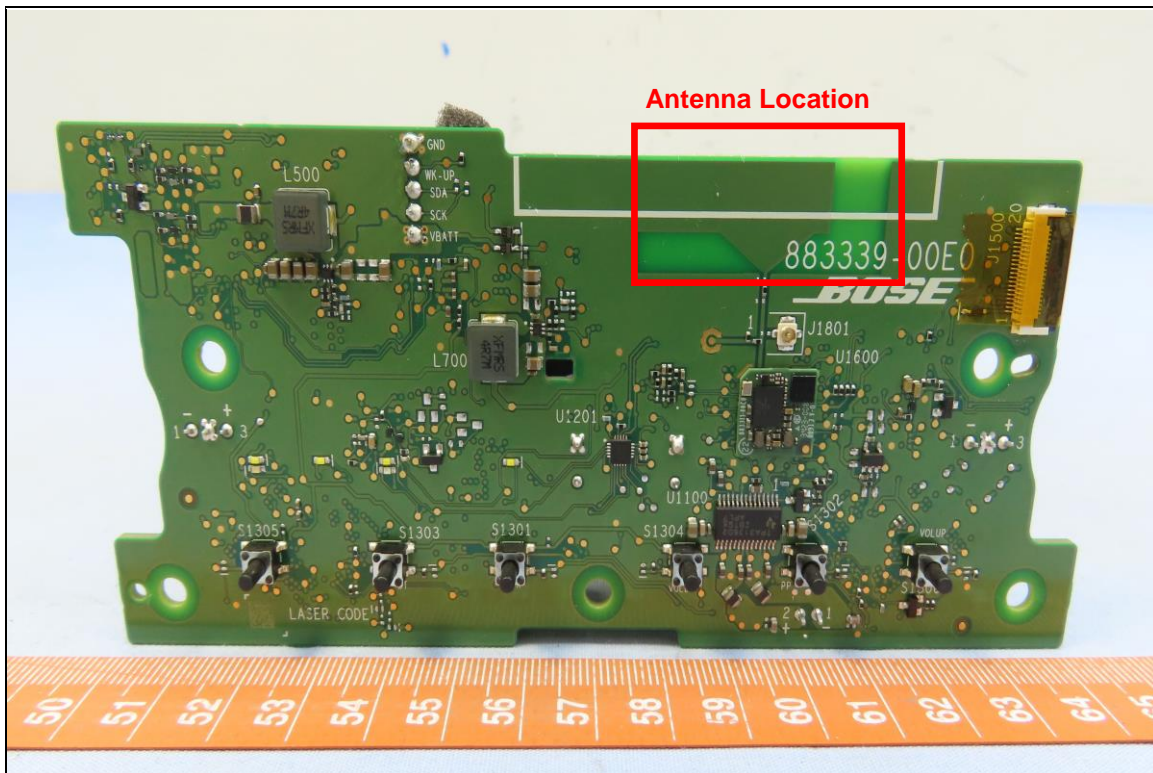

BUREAU
VERITAS

CONSTRUCTION PHOTOS OF EUT

Brand : Bose / Model : 442368

BUREAU
VERITAS

BUREAU
VERITAS

BUREAU
VERITAS