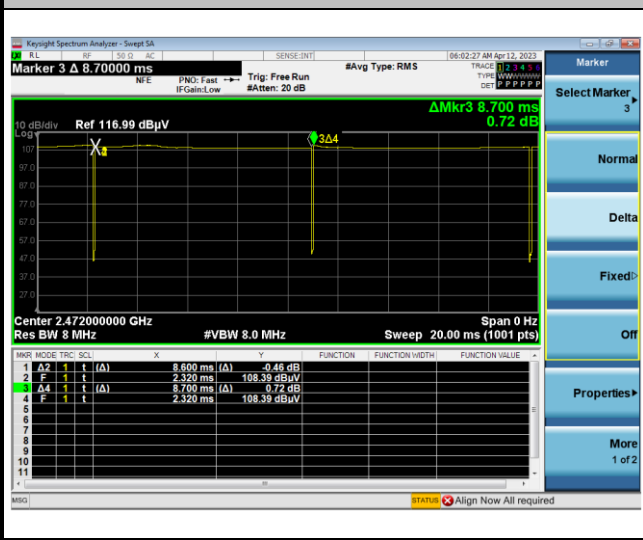

<Ant. 4>

802.11b

MIMO <Ant. 3+4>

802.11g

2.4GHz 802.11be EHT20 Full RU

—THE END—