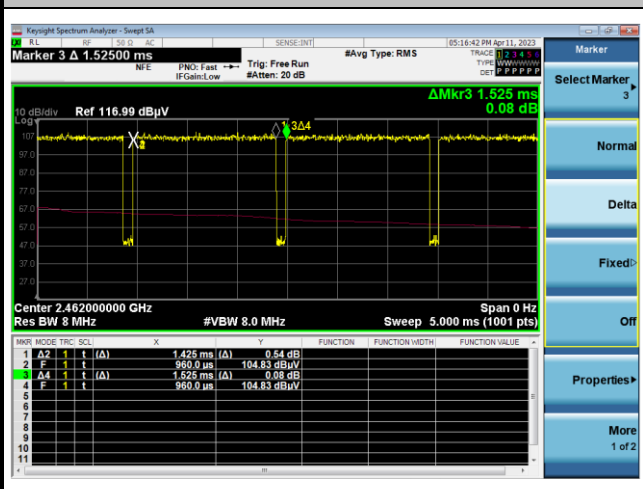

<Ant. 4>

802.11b

MIMO <Ant. 3+4>

802.11g

2.4GHz 802.11be EHT20 Full RU

—THE END—