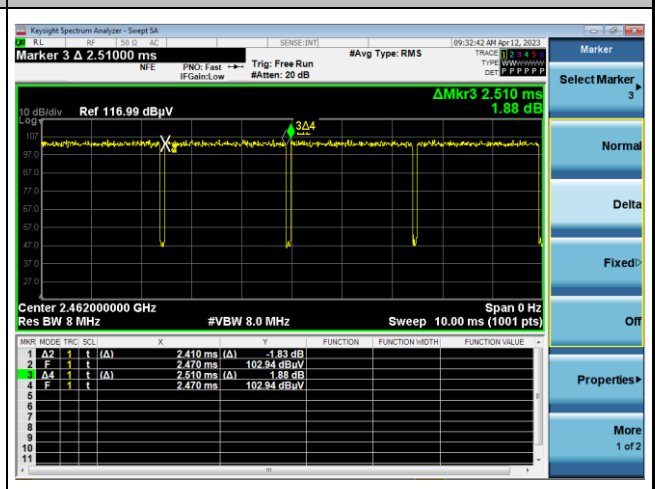

<Ant. 4>

802.11b

MIMO <Ant. 3+4>

802.11g

2.4GHz 802.11be EHT20 Full RU

—THE END—