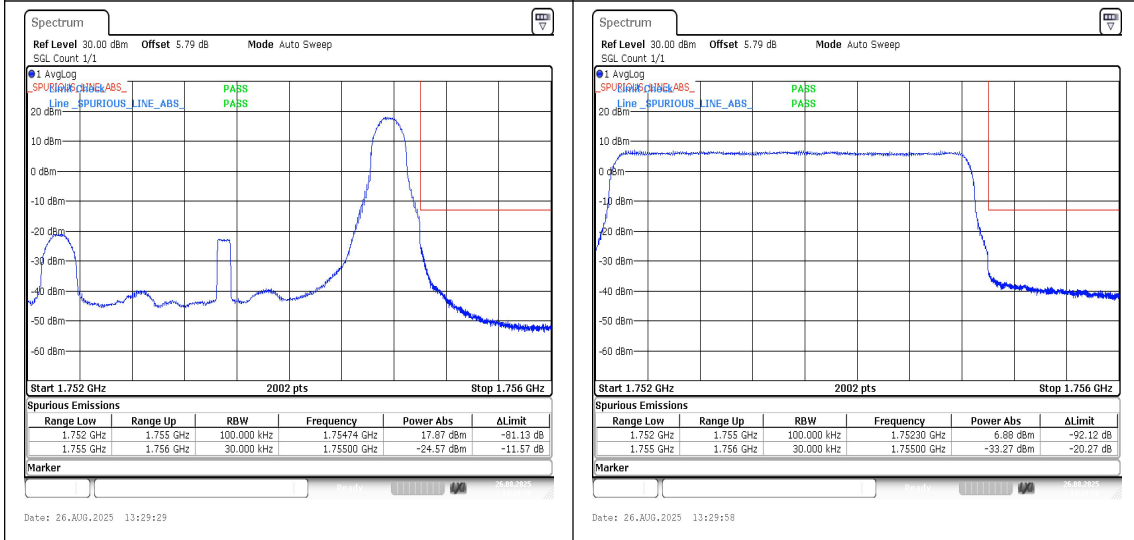

Band4-3MHz-16QAM-19965-15RB#0-PASS **Band4-3MHz-QPSK-20385-1RB#0-PASS**

Band4-3MHz-QPSK-20385-1RB#14-PASS **Band4-3MHz-QPSK-20385-15RB#0-PASS**

Band4-3MHz-16QAM-20385-1RB#0-PASS **Band4-3MHz-16QAM-20385-1RB#14-PASS**