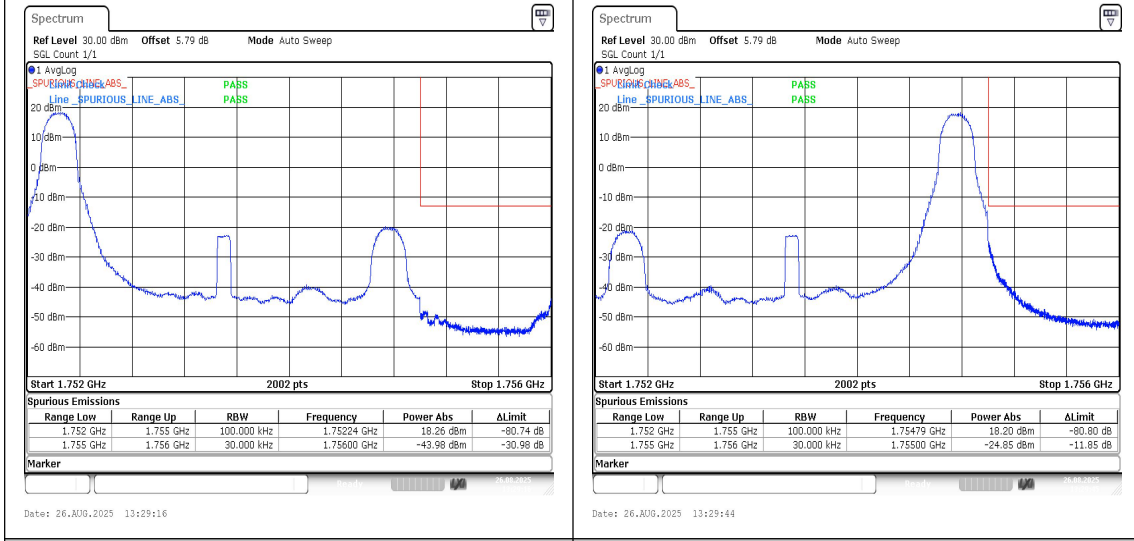

Band4-3MHz-16QAM-19965-15RB#0-PASS **Band4-3MHz-QPSK-20385-1RB#0-PASS**

Band4-3MHz-QPSK-20385-1RB#14-PASS **Band4-3MHz-QPSK-20385-15RB#0-PASS**

Band4-3MHz-16QAM-20385-1RB#0-PASS **Band4-3MHz-16QAM-20385-1RB#14-PASS**