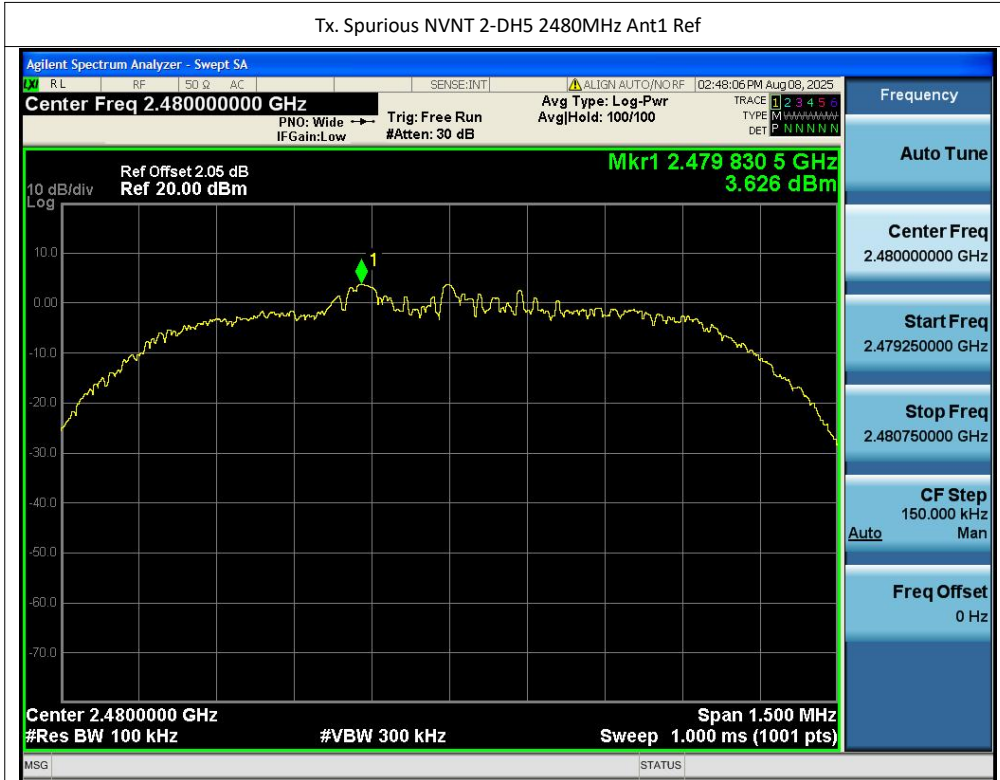

Tx. Spurious NVNT 2-DH5 2402MHz Ant1 Ref

Tx. Spurious NVNT 2-DH5 2402MHz Ant1 Emission

Tx. Spurious NVNT 2-DH5 2441MHz Ant1 Ref

Tx. Spurious NVNT 2-DH5 2441MHz Ant1 Emission

Tx. Spurious NVNT 2-DH5 2480MHz Ant1 Ref

Tx. Spurious NVNT 2-DH5 2480MHz Ant1 Emission

Tx. Spurious NVNT 3-DH5 2402MHz Ant1 Ref

Tx. Spurious NVNT 3-DH5 2402MHz Ant1 Emission

Tx. Spurious NVNT 3-DH5 2441MHz Ant1 Ref

Tx. Spurious NVNT 3-DH5 2441MHz Ant1 Emission

Tx. Spurious NVNT 3-DH5 2480MHz Ant1 Ref

Tx. Spurious NVNT 3-DH5 2480MHz Ant1 Emission