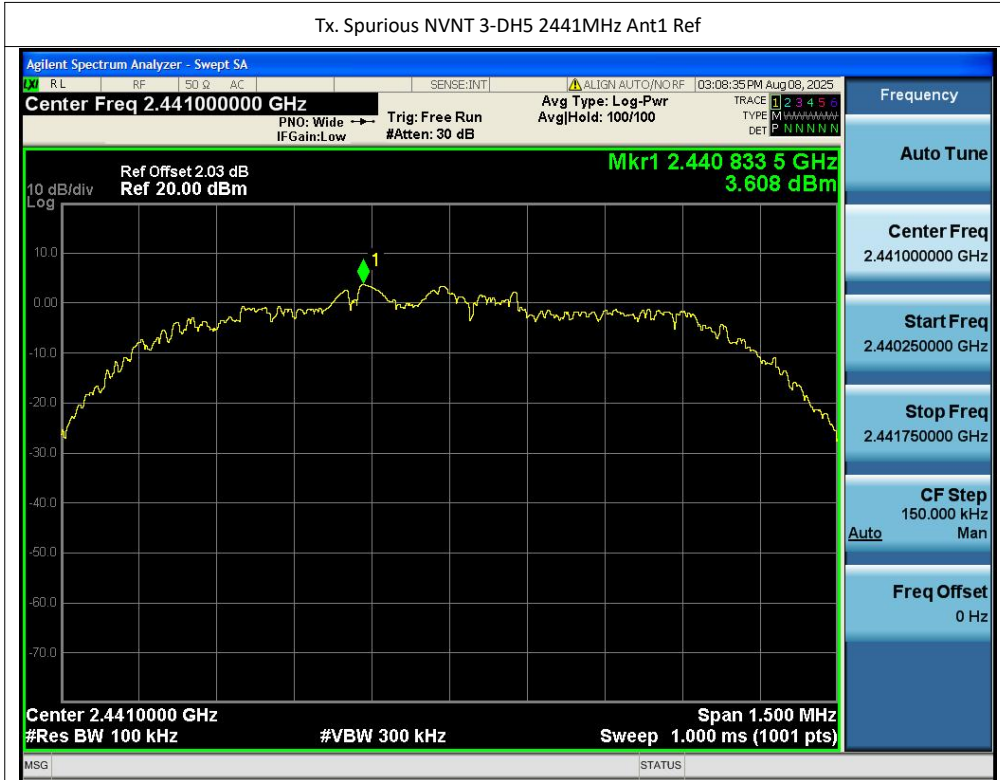

Tx. Spurious NVNT 2-DH5 2480MHz Ant1 Emission

Tx. Spurious NVNT 3-DH5 2402MHz Ant1 Ref

Tx. Spurious NVNT 3-DH5 2402MHz Ant1 Emission

Tx. Spurious NVNT 3-DH5 2441MHz Ant1 Ref

Tx. Spurious NVNT 3-DH5 2441MHz Ant1 Emission

Tx. Spurious NVNT 3-DH5 2480MHz Ant1 Ref

Tx. Spurious NVNT 3-DH5 2480MHz Ant1 Emission