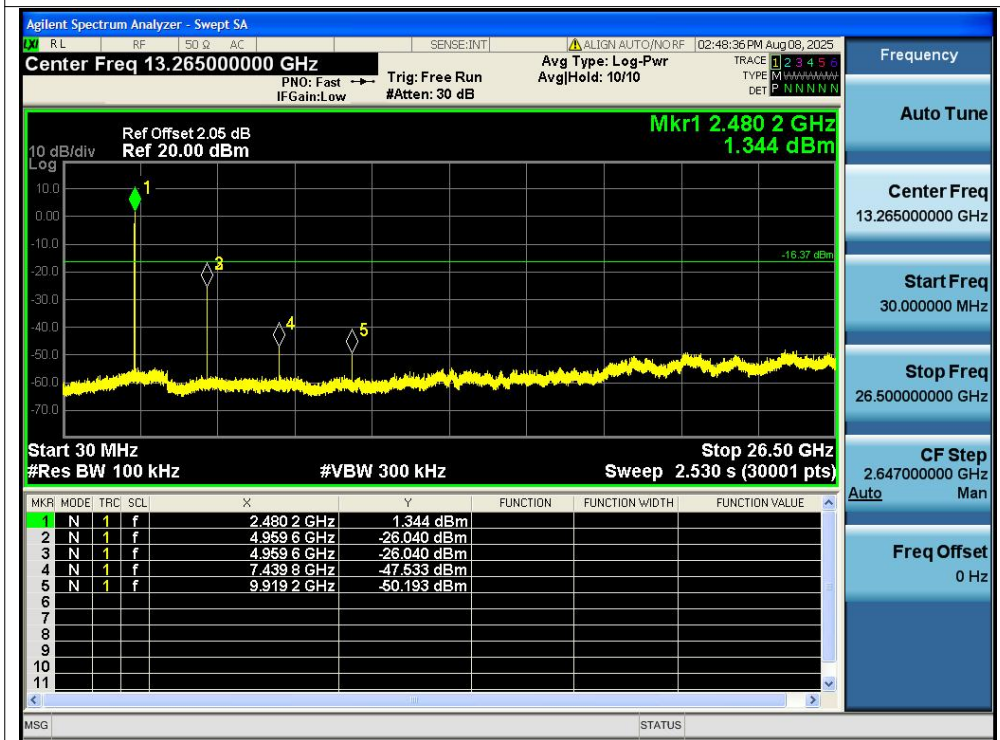

Tx. Spurious NVNT 2-DH5 2402MHz Ant1 Ref

Tx. Spurious NVNT 2-DH5 2402MHz Ant1 Emission

Tx. Spurious NVNT 2-DH5 2441MHz Ant1 Ref

Tx. Spurious NVNT 2-DH5 2441MHz Ant1 Emission

Tx. Spurious NVNT 2-DH5 2480MHz Ant1 Ref

Tx. Spurious NVNT 2-DH5 2480MHz Ant1 Emission

Tx. Spurious NVNT 3-DH5 2402MHz Ant1 Ref

Tx. Spurious NVNT 3-DH5 2402MHz Ant1 Emission

Tx. Spurious NVNT 3-DH5 2441MHz Ant1 Ref

Tx. Spurious NVNT 3-DH5 2441MHz Ant1 Emission

Tx. Spurious NVNT 3-DH5 2480MHz Ant1 Ref

Tx. Spurious NVNT 3-DH5 2480MHz Ant1 Emission