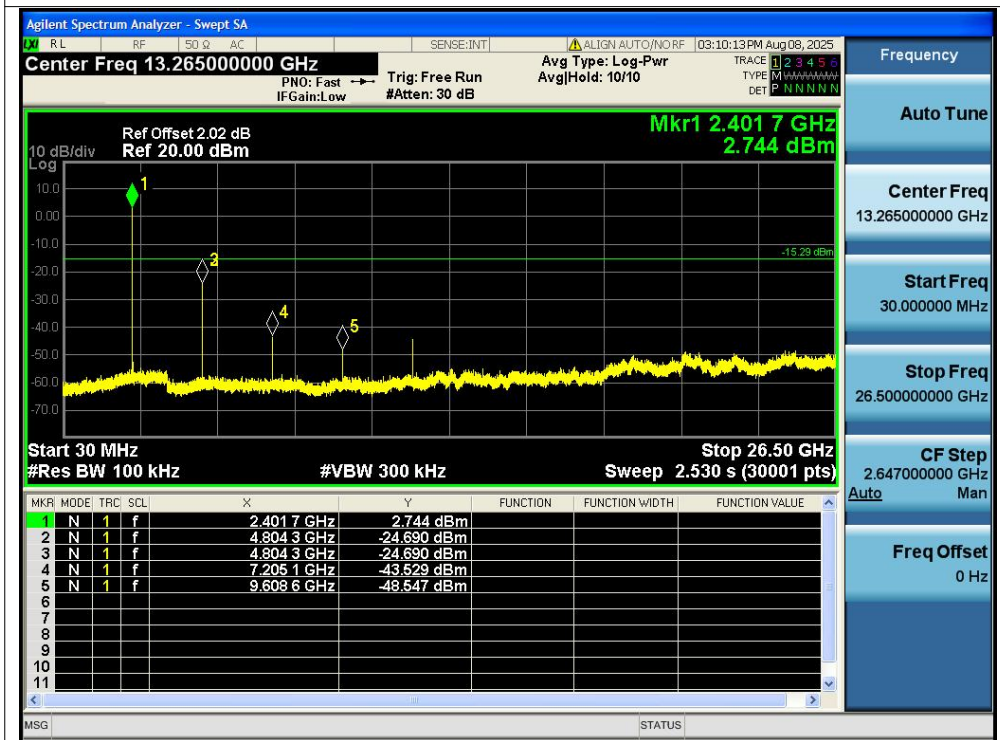

Tx. Spurious NVNT 2-DH5 2402MHz Ant1 Ref

Tx. Spurious NVNT 2-DH5 2402MHz Ant1 Emission

Tx. Spurious NVNT 2-DH5 2441MHz Ant1 Ref

Tx. Spurious NVNT 2-DH5 2441MHz Ant1 Emission

Tx. Spurious NVNT 2-DH5 2480MHz Ant1 Ref

Tx. Spurious NVNT 2-DH5 2480MHz Ant1 Emission

Tx. Spurious NVNT 3-DH5 2402MHz Ant1 Ref

Tx. Spurious NVNT 3-DH5 2402MHz Ant1 Emission

Tx. Spurious NVNT 3-DH5 2441MHz Ant1 Ref

Tx. Spurious NVNT 3-DH5 2441MHz Ant1 Emission

Tx. Spurious NVNT 3-DH5 2480MHz Ant1 Ref

Tx. Spurious NVNT 3-DH5 2480MHz Ant1 Emission