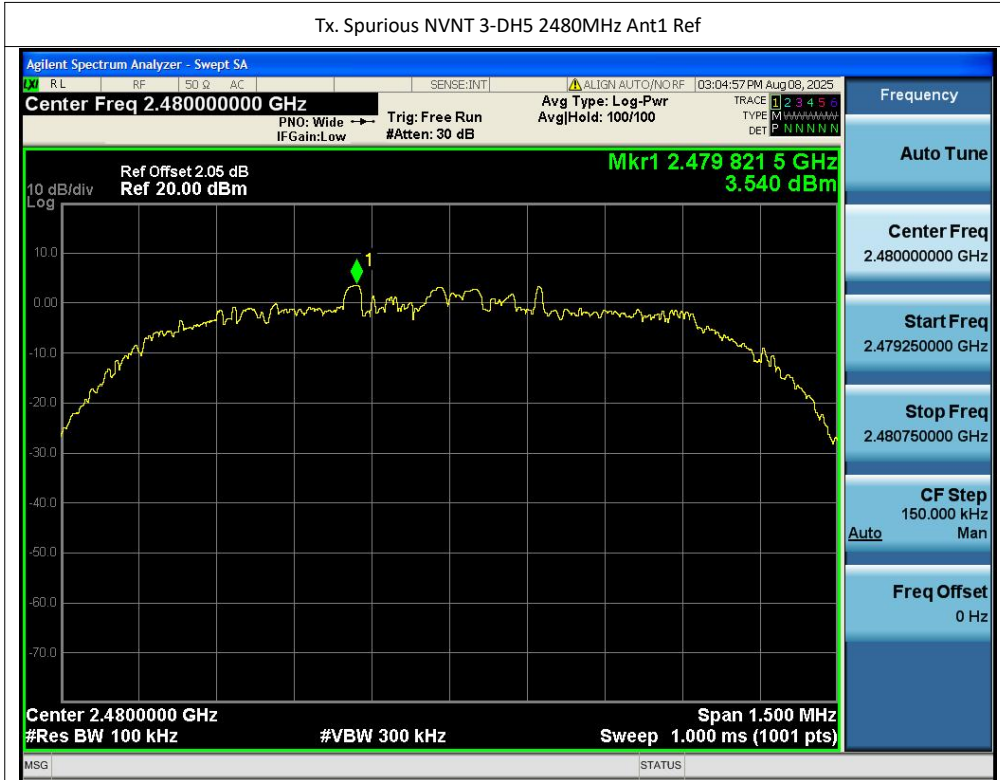

Tx. Spurious NVNT 2-DH5 2480MHz Ant1 Emission

Tx. Spurious NVNT 3-DH5 2402MHz Ant1 Ref

Tx. Spurious NVNT 3-DH5 2402MHz Ant1 Emission

Tx. Spurious NVNT 3-DH5 2441MHz Ant1 Ref

Tx. Spurious NVNT 3-DH5 2441MHz Ant1 Emission

Tx. Spurious NVNT 3-DH5 2480MHz Ant1 Ref

Tx. Spurious NVNT 3-DH5 2480MHz Ant1 Emission