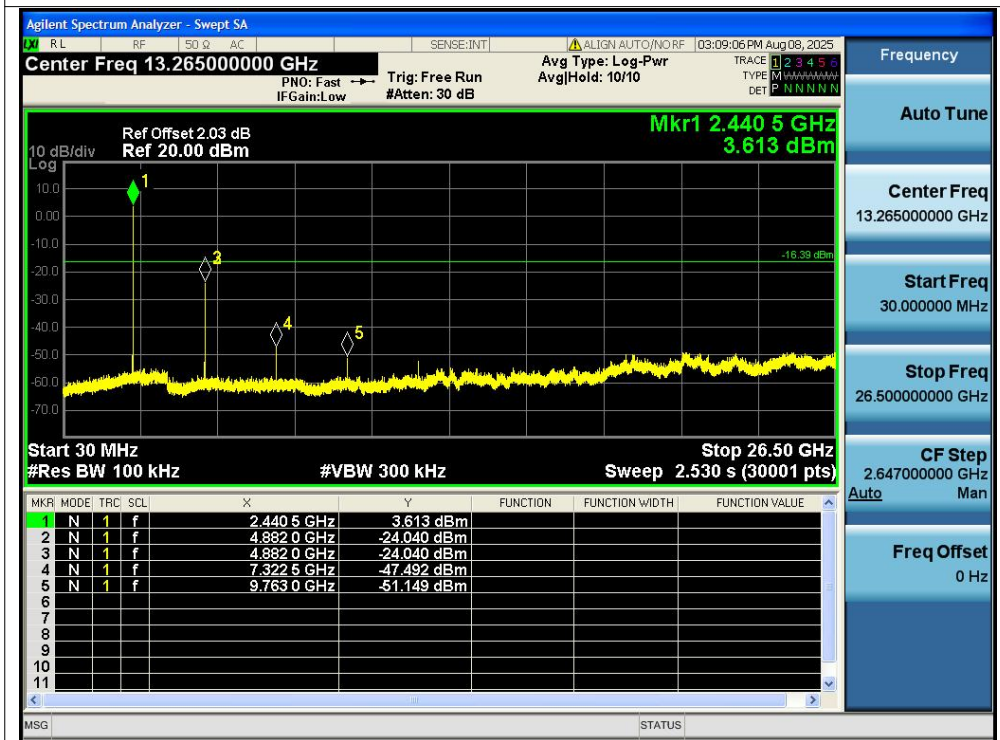

Tx. Spurious NVNT 2-DH5 2402MHz Ant1 Ref

Tx. Spurious NVNT 2-DH5 2402MHz Ant1 Emission

Tx. Spurious NVNT 2-DH5 2441MHz Ant1 Ref

Tx. Spurious NVNT 2-DH5 2441MHz Ant1 Emission

Tx. Spurious NVNT 2-DH5 2480MHz Ant1 Ref

Tx. Spurious NVNT 2-DH5 2480MHz Ant1 Emission

Tx. Spurious NVNT 3-DH5 2402MHz Ant1 Ref

Tx. Spurious NVNT 3-DH5 2402MHz Ant1 Emission

Tx. Spurious NVNT 3-DH5 2441MHz Ant1 Ref

Tx. Spurious NVNT 3-DH5 2441MHz Ant1 Emission

Tx. Spurious NVNT 3-DH5 2480MHz Ant1 Ref

Tx. Spurious NVNT 3-DH5 2480MHz Ant1 Emission