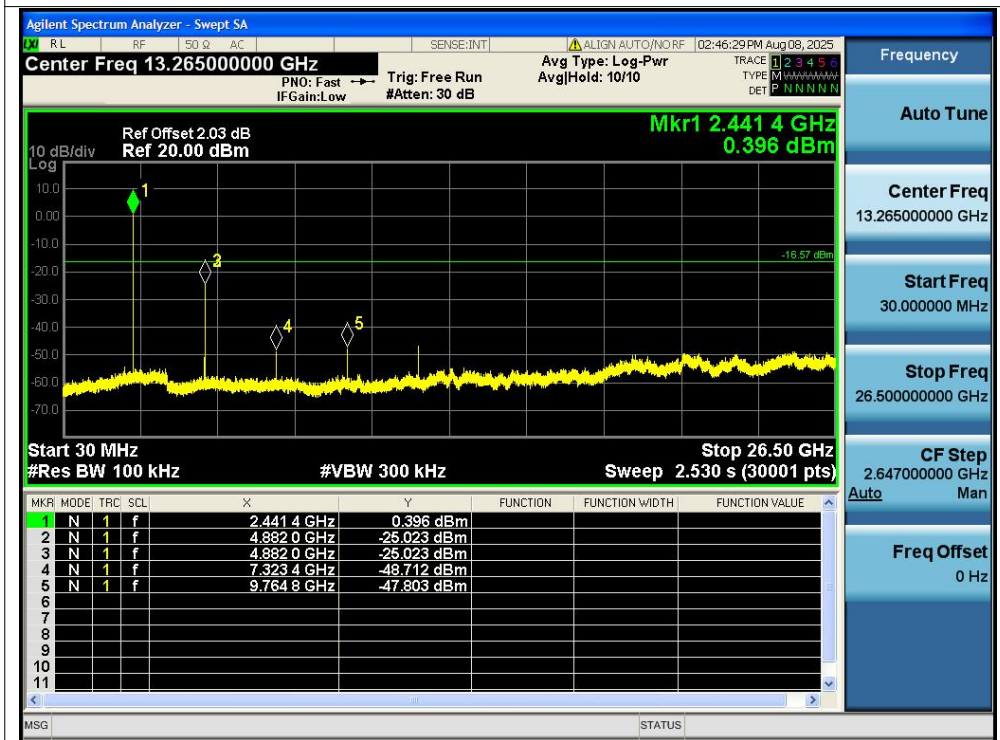

Tx. Spurious NVNT 2-DH5 2402MHz Ant1 Ref

Tx. Spurious NVNT 2-DH5 2402MHz Ant1 Emission

Tx. Spurious NVNT 2-DH5 2441MHz Ant1 Ref

Tx. Spurious NVNT 2-DH5 2441MHz Ant1 Emission

Tx. Spurious NVNT 2-DH5 2480MHz Ant1 Ref

Tx. Spurious NVNT 2-DH5 2480MHz Ant1 Emission

Tx. Spurious NVNT 3-DH5 2402MHz Ant1 Ref

Tx. Spurious NVNT 3-DH5 2402MHz Ant1 Emission

Tx. Spurious NVNT 3-DH5 2441MHz Ant1 Ref

Tx. Spurious NVNT 3-DH5 2441MHz Ant1 Emission

Tx. Spurious NVNT 3-DH5 2480MHz Ant1 Ref

Tx. Spurious NVNT 3-DH5 2480MHz Ant1 Emission