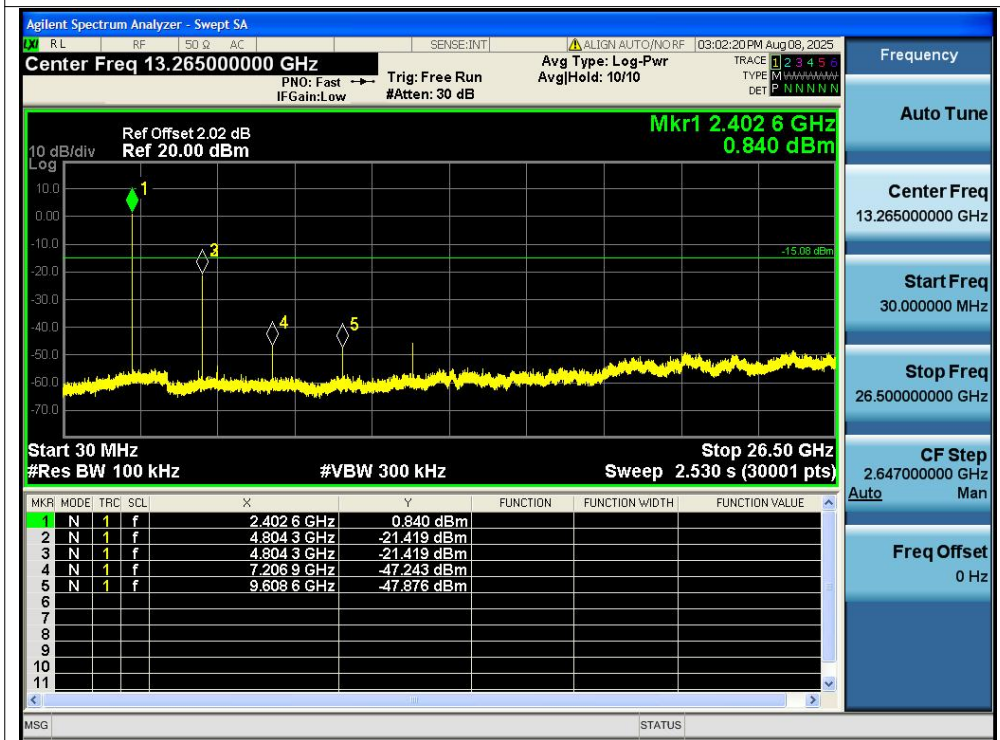

Tx. Spurious NVNT 2-DH5 2402MHz Ant1 Ref

Tx. Spurious NVNT 2-DH5 2402MHz Ant1 Emission

Tx. Spurious NVNT 2-DH5 2441MHz Ant1 Ref

Tx. Spurious NVNT 2-DH5 2441MHz Ant1 Emission

Tx. Spurious NVNT 2-DH5 2480MHz Ant1 Ref

Tx. Spurious NVNT 2-DH5 2480MHz Ant1 Emission

Tx. Spurious NVNT 3-DH5 2402MHz Ant1 Ref

Tx. Spurious NVNT 3-DH5 2402MHz Ant1 Emission

Tx. Spurious NVNT 3-DH5 2441MHz Ant1 Ref

Tx. Spurious NVNT 3-DH5 2441MHz Ant1 Emission

Tx. Spurious NVNT 3-DH5 2480MHz Ant1 Ref

Tx. Spurious NVNT 3-DH5 2480MHz Ant1 Emission