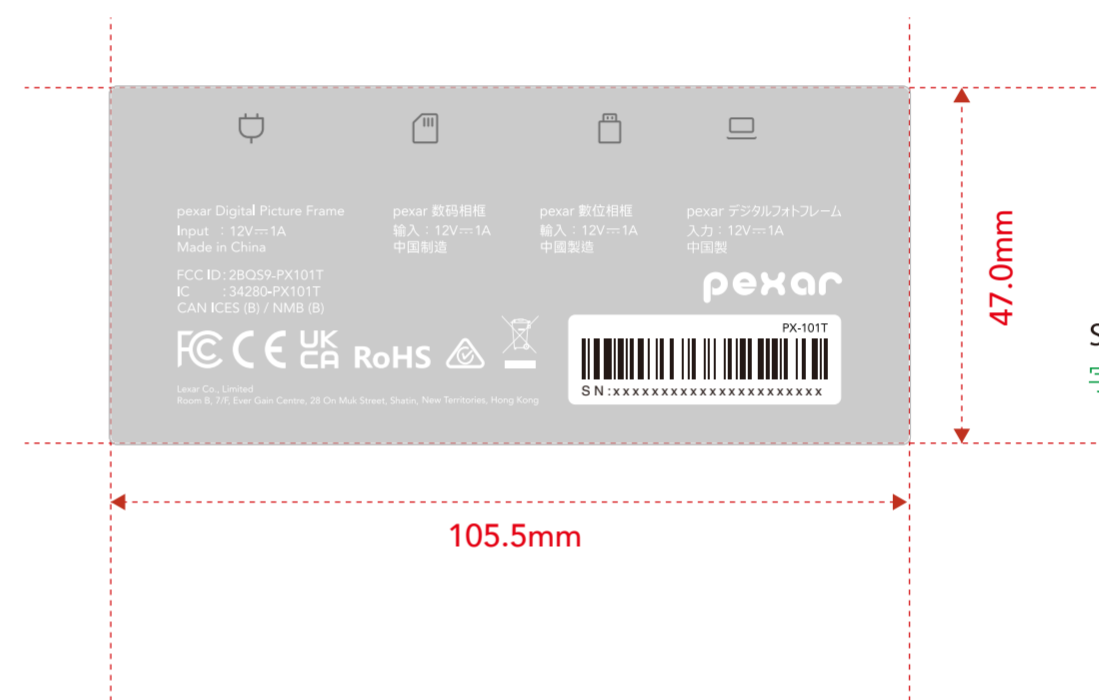

项目名称
PROJECT NAME

物料名称
NAME OF PART

料号
PART NUMBER

10.1inch相框

底壳贴纸 (中国制造)

1 名称: 图标
颜色: 潘通冷灰9C

2 名称: 信息
颜色: 白色

3 名称: 贴纸
材料: 50#亮白 PET
颜色: 参考塑胶底壳颜色
工艺: 覆哑膜

SN:XXXXXXXXXX
字体: Helvetica LT Pro 字号: 5pt

本图纸丝印 (镭雕) 中心偏移值 $\Delta X \leq 0.15\text{mm}$ $\Delta Y \leq 0.15\text{mm}$

01
变更符号

REV	描述 DESCRIPTIONS	修改人 REVISION	日期 DATE
A	创建	郑智丽	2025/7/23
B			
C			

Lexar 雷克沙		外观菲林文档 Appearance film document	
CMF设计 CMF DESIGNER	ID设计 ID DESIGNER	结构工程师 STRUCTURAL ENGINEER	THIS DOCUMENT CONTAINS PROPRIETARY INFORMATION AND SHALL NOT BE DUPLICATED OR DISCLOSED TO OTHERS WITHOUT PERMISSION
伍凯	郑智丽		
项目经理 PROJECT MANAGER	产品复核 PRODUCT CHECK	批准 APPROVER	发行日期 ISSUED DATE
王蕊	曾晨		2025.07.25
比例 SCALE 1:1		单位 UNIT mm	尺寸 SIZE A3
		共 1 页, 第 1 页	