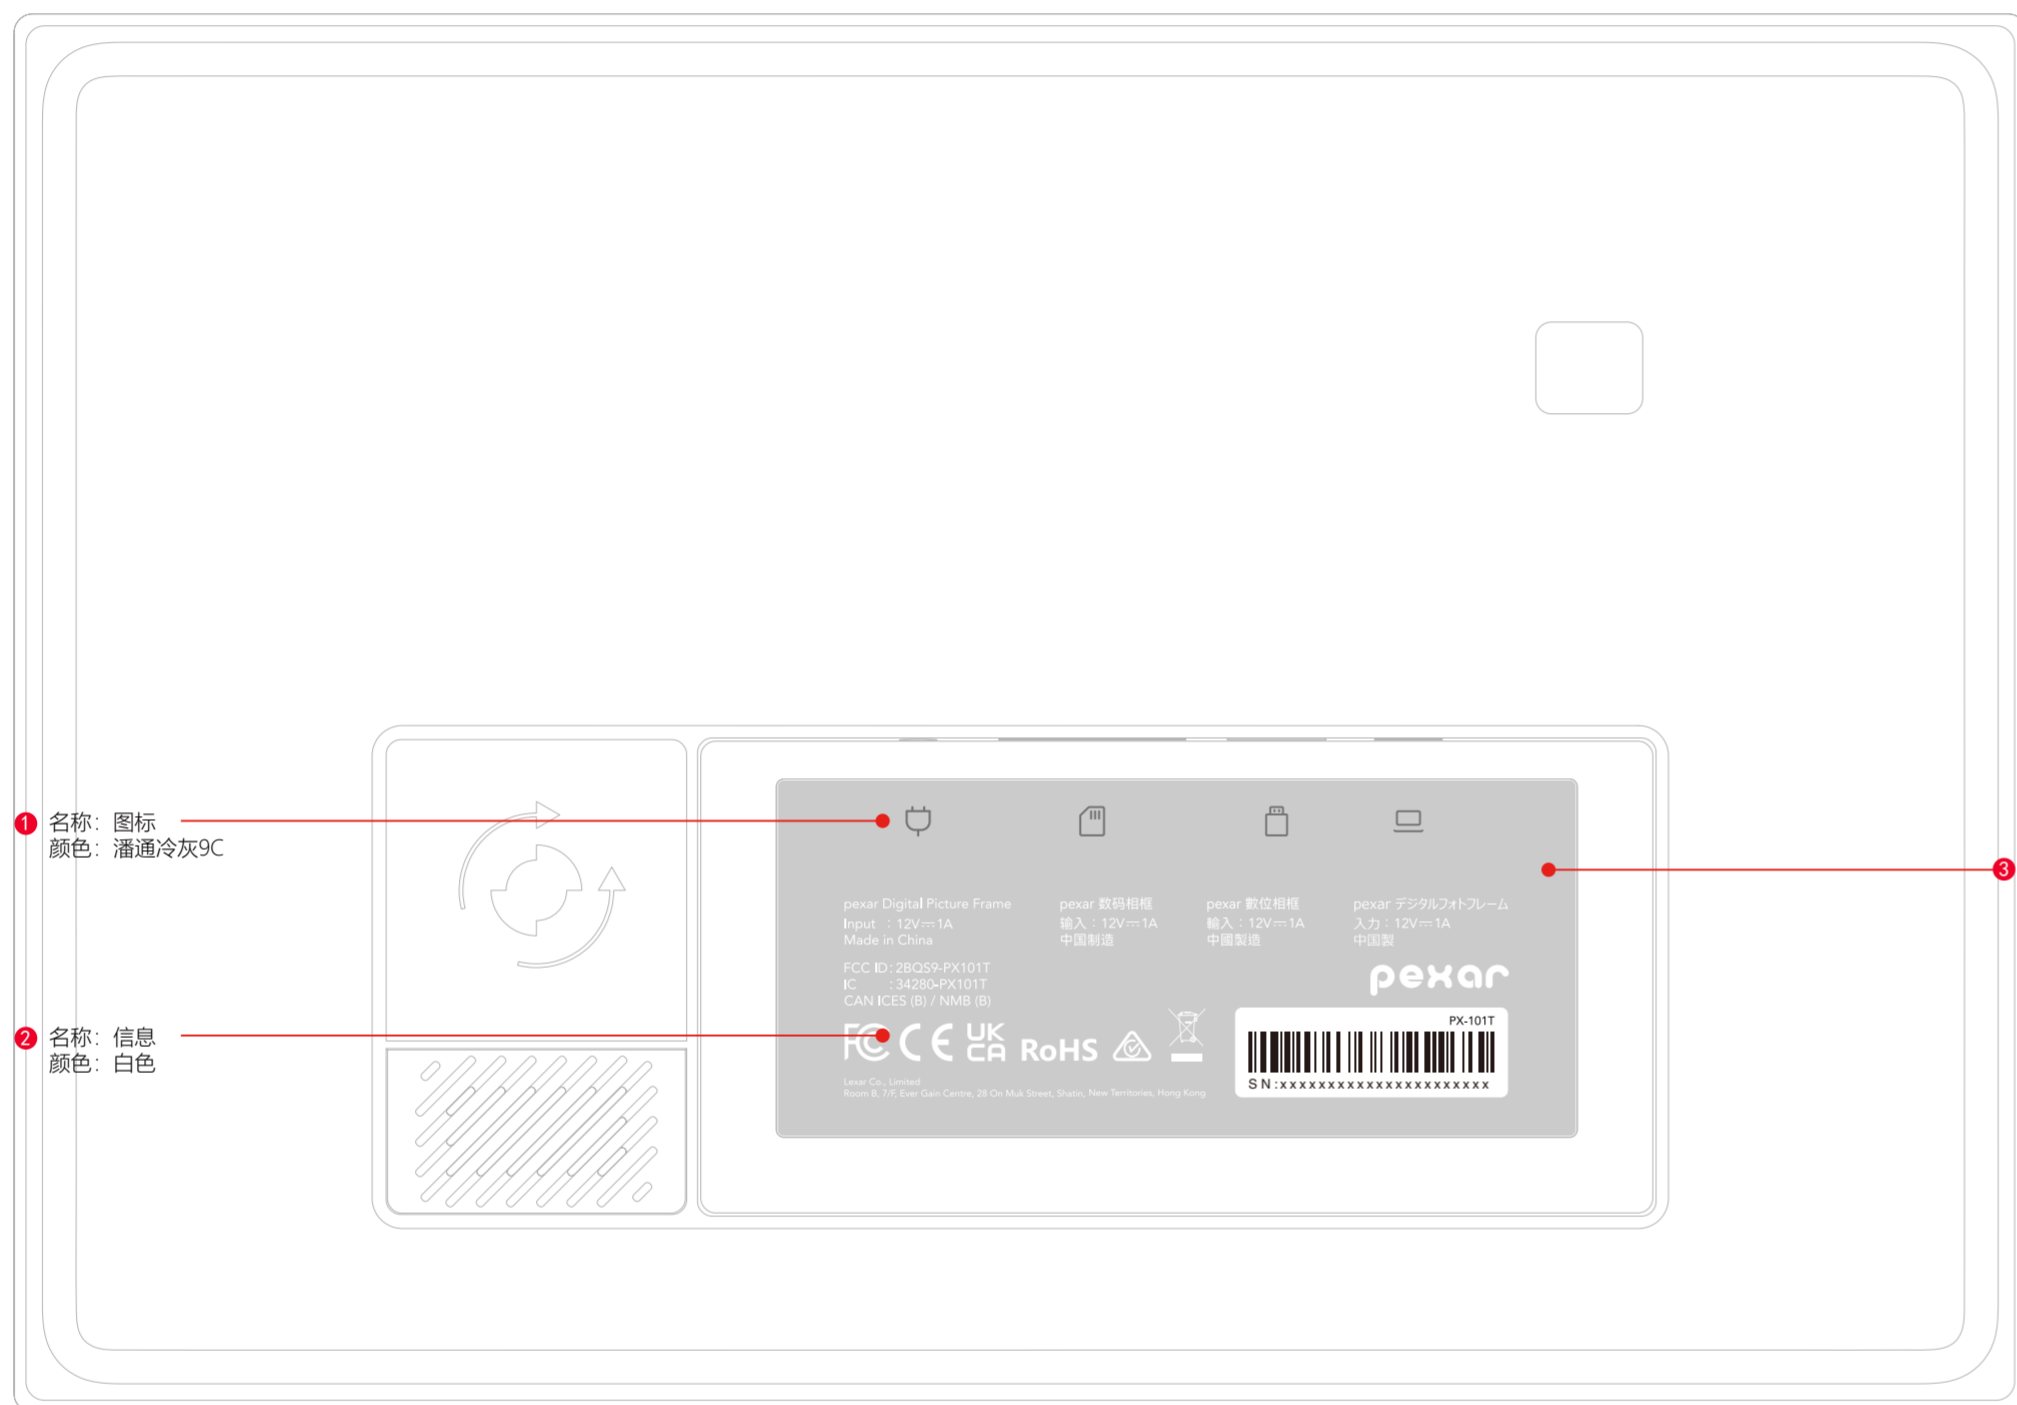

项目名称
PROJECT NAME

物料名称
NAME OF PART

料号
PART NUMBER

10.1inch相框

底壳贴纸 (中国制造)

1 名称: 图标
颜色: 潘通冷灰9C

2 名称: 信息
颜色: 白色

3 名称: 贴纸
材料: 50#亮白 PET
颜色: 参考塑胶底壳颜色
工艺: 覆哑膜

SN:XXXXXXXXXX
字体: Helvetica LT Pro 字号: 5pt

本图纸丝印 (镭雕) 中心偏移值 $\Delta X \leq 0.15\text{mm}$ $\Delta Y \leq 0.15\text{mm}$

01
变更符号

REV	描述 DESCRIPTIONS	修改人 REVISION	日期 DATE
A	创建	郑智丽	2025/7/23
B			
C			

Lexar 雷克沙		外观菲林文档 Appearance film document	
CMF设计 CMF DESIGNER	ID设计 ID DESIGNER	结构工程师 STRUCTURAL ENGINEER	THIS DOCUMENT CONTAINS PROPRIETARY INFORMATION AND SHALL NOT BE DUPLICATED OR DISCLOSED TO OTHERS WITHOUT PERMISSION
伍凯	郑智丽		
项目经理 PROJECT MANAGER	产品复核 PRODUCT CHECK	批准 APPROVER	发行日期 ISSUED DATE
王蕊	曾晨		2025.07.25
比例 SCALE 1:1		单位 UNIT mm	尺寸 SIZE A3
		共 1 页, 第 1 页	