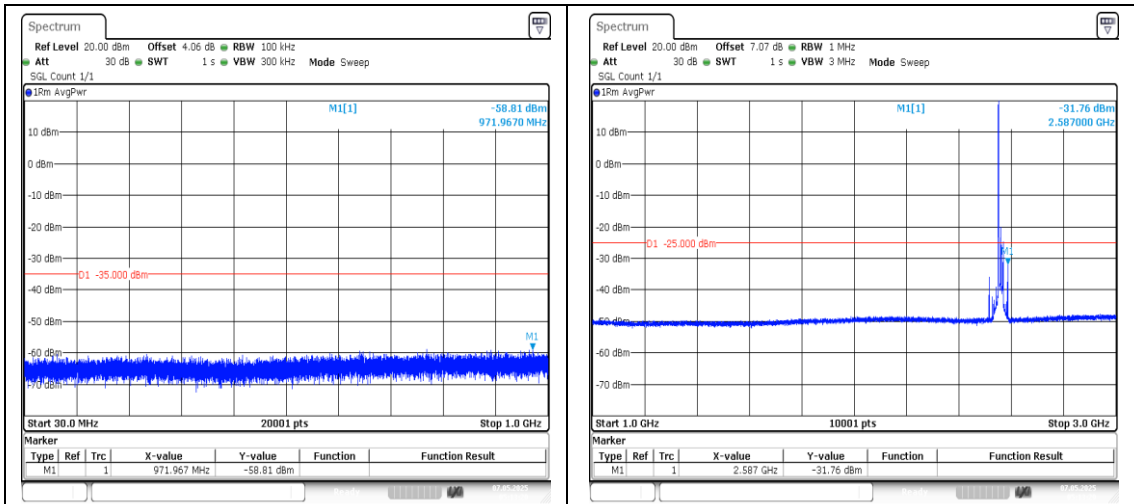

Date: 7.MAY.2025 05:13:20

Date: 7.MAY.2025 05:13:30