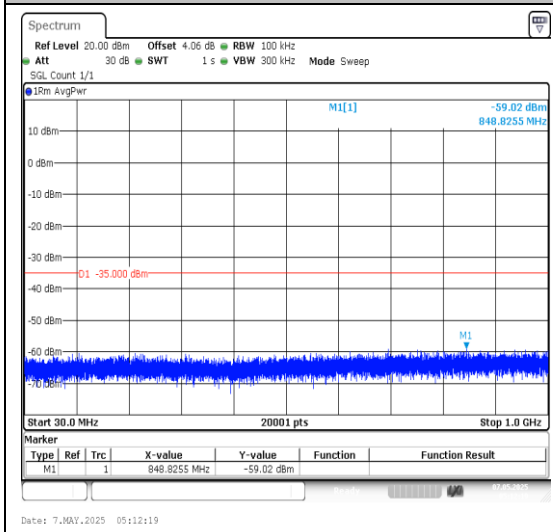

Band7-20MHz-16QAM-21100-1RB#0-0.009~0.15
-PASS

Band7-20MHz-16QAM-21100-1RB#0-0.15~30-PA
SS