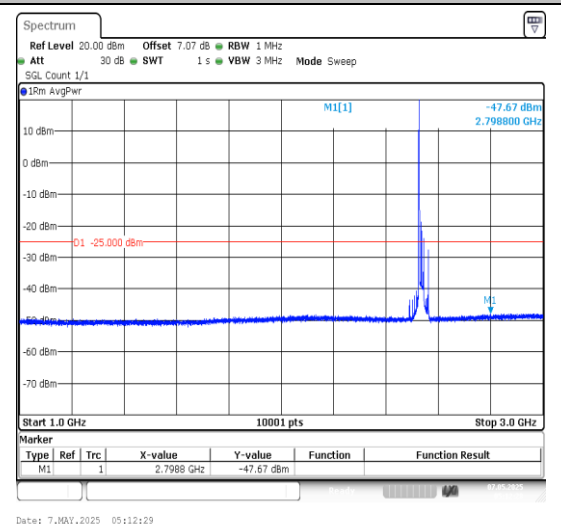

Band7-20MHz-16QAM-21100-1RB#0-0.009~0.15
-PASS

Band7-20MHz-16QAM-21100-1RB#0-0.15~30-PA
SS