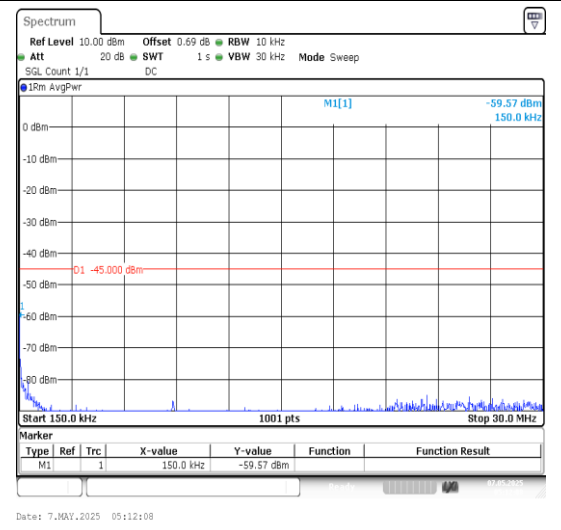

Band7-20MHz-16QAM-20850-1RB#0-1000~3000- PASS

Date: 7.MAY.2025 05:10:36

Date: 7.MAY.2025 05:10:47

Band7-20MHz-QPSK-21100-1RB#0-3000~18000-
 PASS

Band7-20MHz-QPSK-21100-1RB#0-18000~27000-
 -PASS

Band7-20MHz-16QAM-21100-1RB#0-0.009~0.15
 -PASS