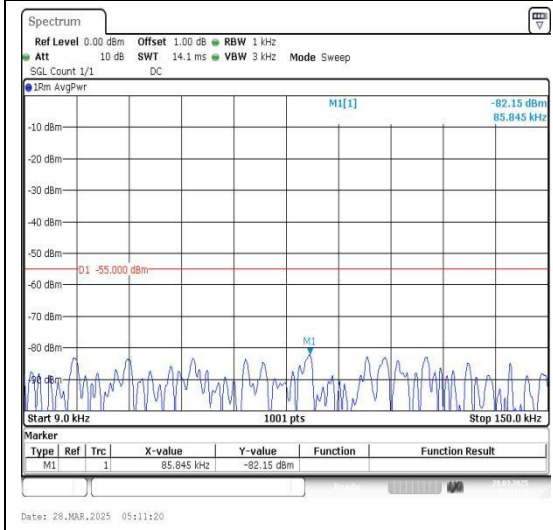

Band7-20MHz-16QAM-20850-1RB#0-1000~3000- PASS

Date: 7.MAY.2025 05:10:36

Date: 7.MAY.2025 05:10:47

Band7-20MHz-QPSK-21100-1RB#0-3000~18000-
 PASS

Band7-20MHz-QPSK-21100-1RB#0-18000~27000-
 -PASS

Band7-20MHz-16QAM-21100-1RB#0-0.009~0.15
 -PASS