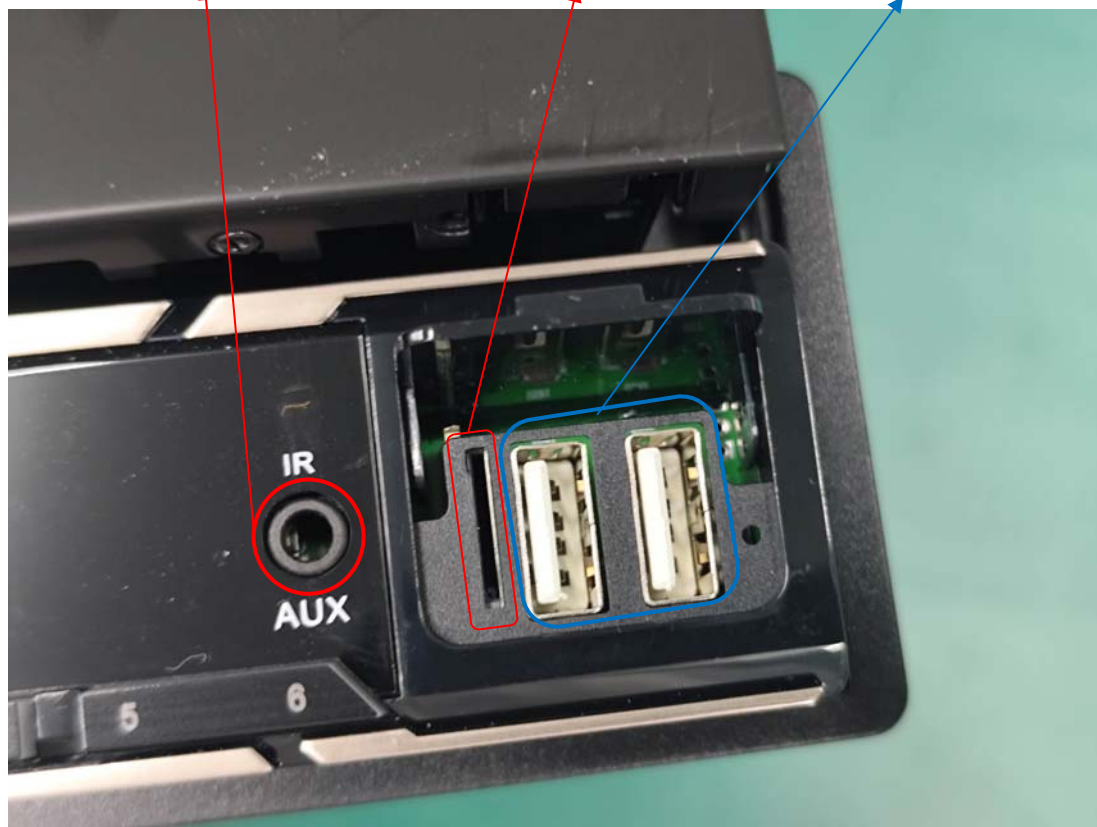

EUT EXTERNAL PHOTOS

Model: A3642

A3642

AUX Input Interface

TF Card Interface

USB Interface

CAN Interface

Model: A3221

Model: A3396

A3396

CAN Interface

AUX Input Interface

TF Card Interface

USB Interface

Model: A3417

A3417