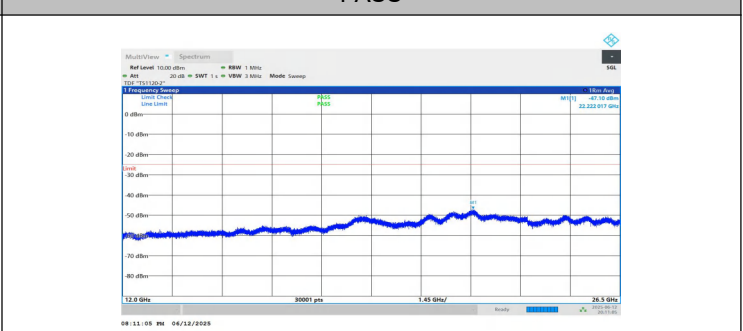

NTNV-n7-PC3-15-10-H-DFT-QPSK-Inner_1RB_Right-12000-26500-PASS