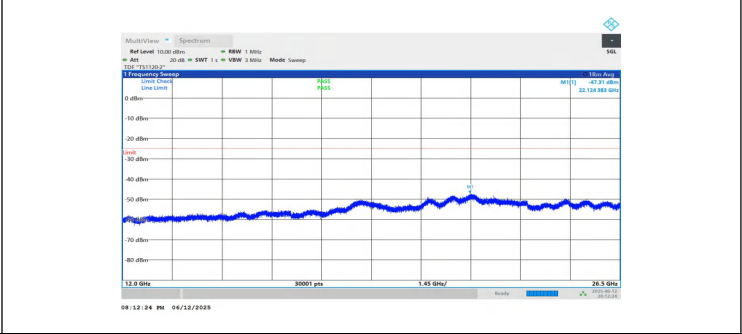

NTNV-n7-PC3-15-15-L-DFT-BPSK-Inner_1RB_Right-12000-2650
0-PASS