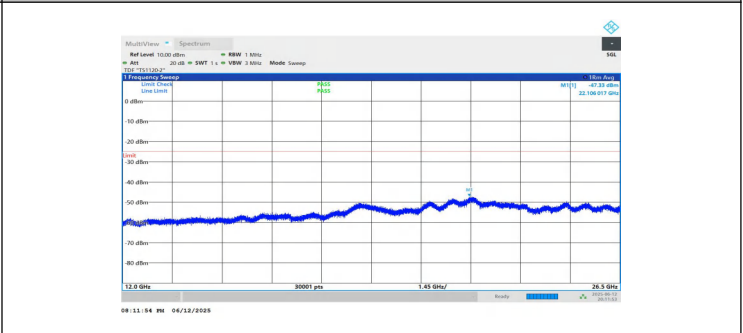

NTNV-n7-PC3-15-15-L-DFT-BPSK-Inner_1RB_Left-12000-26500-PASS