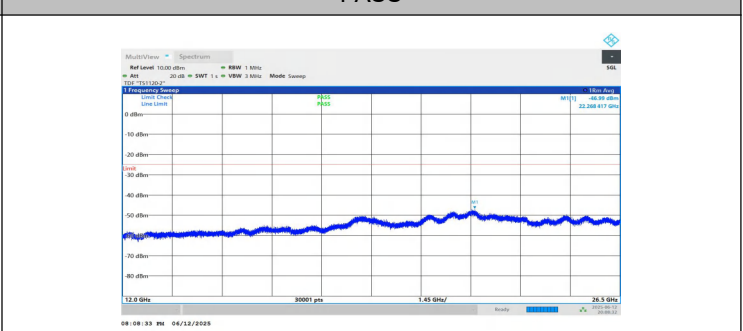

NTNV-n7-PC3-15-10-M-DFT-QPSK-Inner_1RB_Right-12000-2650
0-PASS