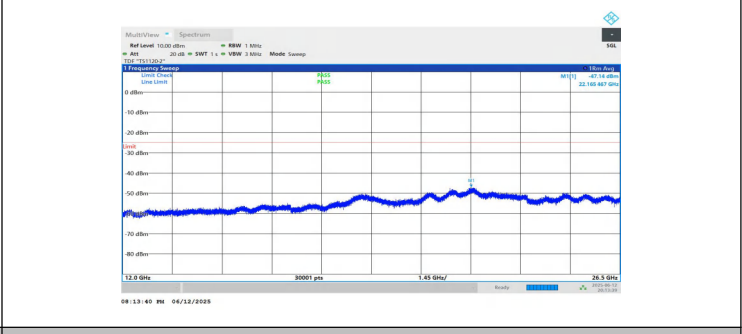

NTNV-n7-PC3-15-15-L-DFT-QPSK-Inner_1RB_Right-12000-26500-PASS