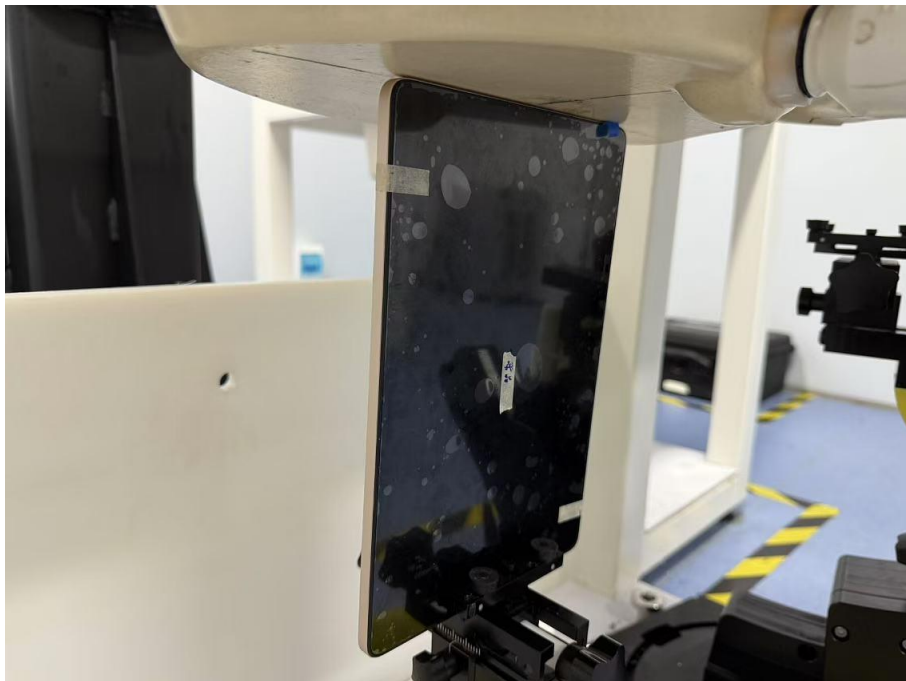

TEST SETUP PHOTOS

Back Side (0mm)

Right Edge (0mm)

Top Edge (0mm)

--BLANK BELOW--