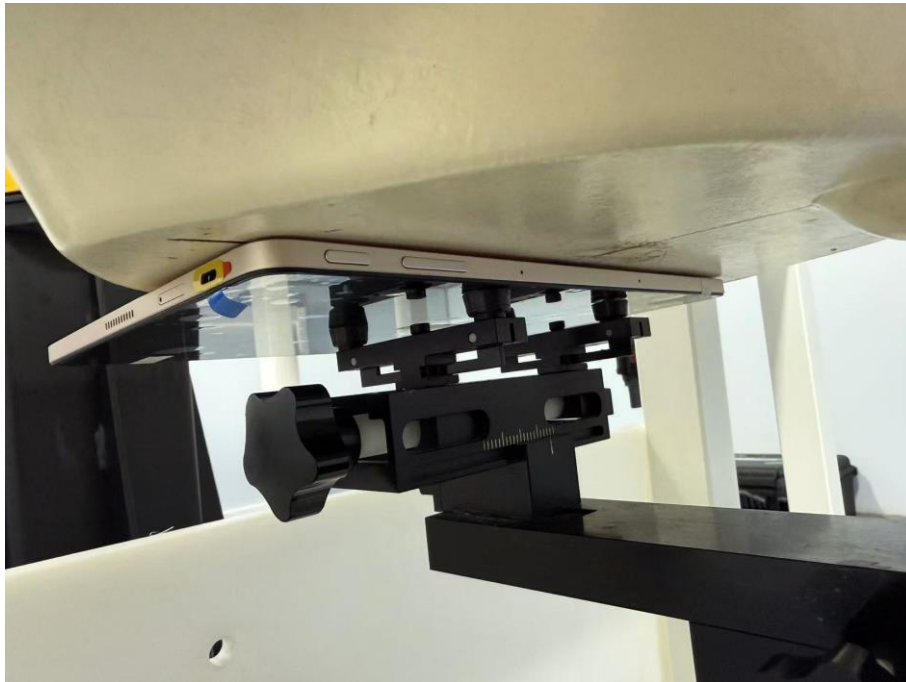

TEST SETUP PHOTOS

Back Side (0mm)

Right Edge (0mm)

Top Edge (0mm)

--BLANK BELOW--