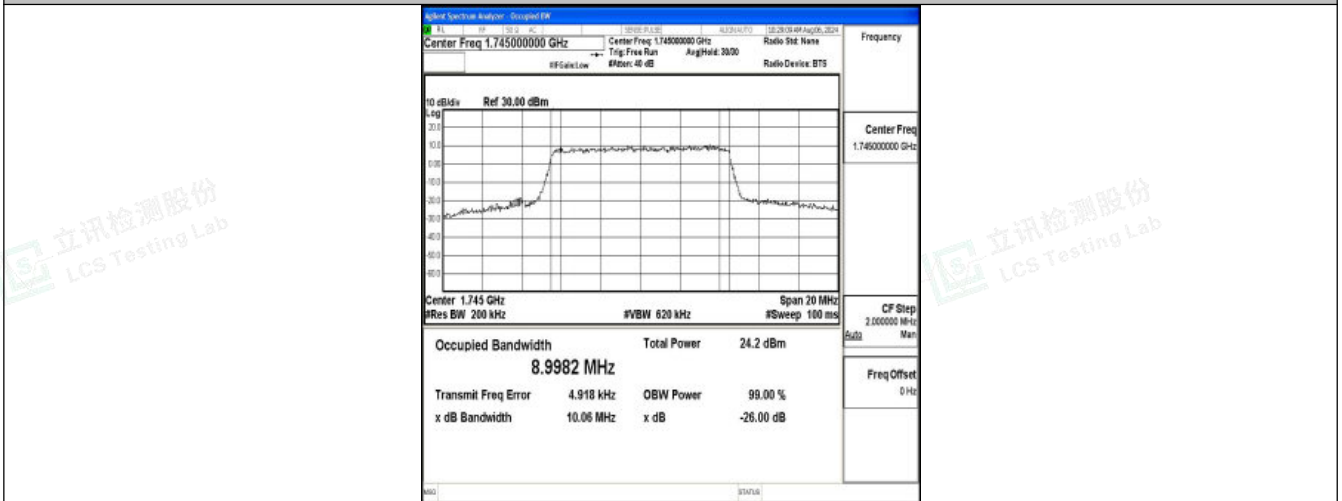

Band66-5MHz-16QAM-132322-25RB#0-PASS

Band66-5MHz-QPSK-132647-25RB#0-PASS

Band66-5MHz-16QAM-132647-25RB#0-PASS

Band66-10MHz-QPSK-132022-50RB#0-PASS

Band66-10MHz-16QAM-132022-50RB#0-PASS

Band66-10MHz-QPSK-132322-50RB#0-PASS