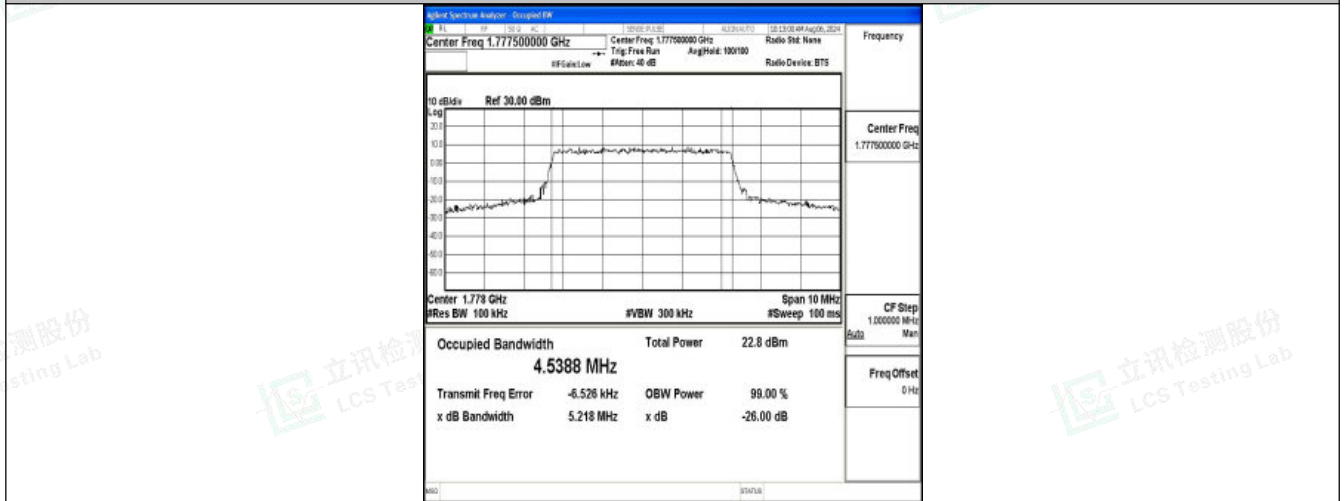

Band66-5MHz-QPSK-132647-25RB#0-PASS