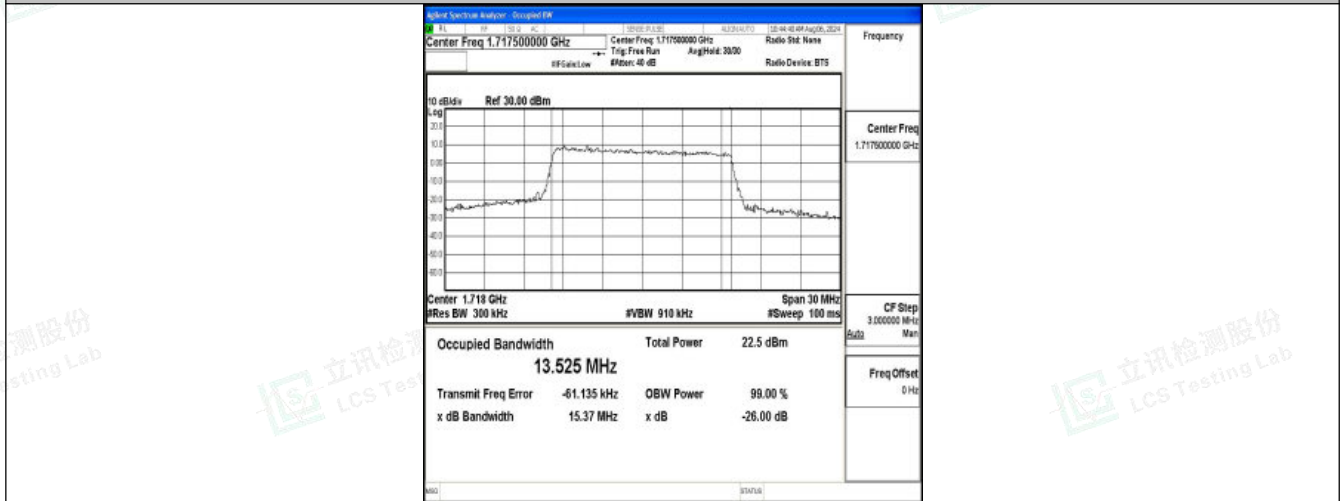

Band66-10MHz-16QAM-132322-50RB#0-PASS

Band66-10MHz-QPSK-132622-50RB#0-PASS

Band66-10MHz-16QAM-132622-50RB#0-PASS

Band66-15MHz-QPSK-132047-75RB#0-PASS

Band66-15MHz-16QAM-132047-75RB#0-PASS

Band66-15MHz-QPSK-132322-75RB#0-PASS