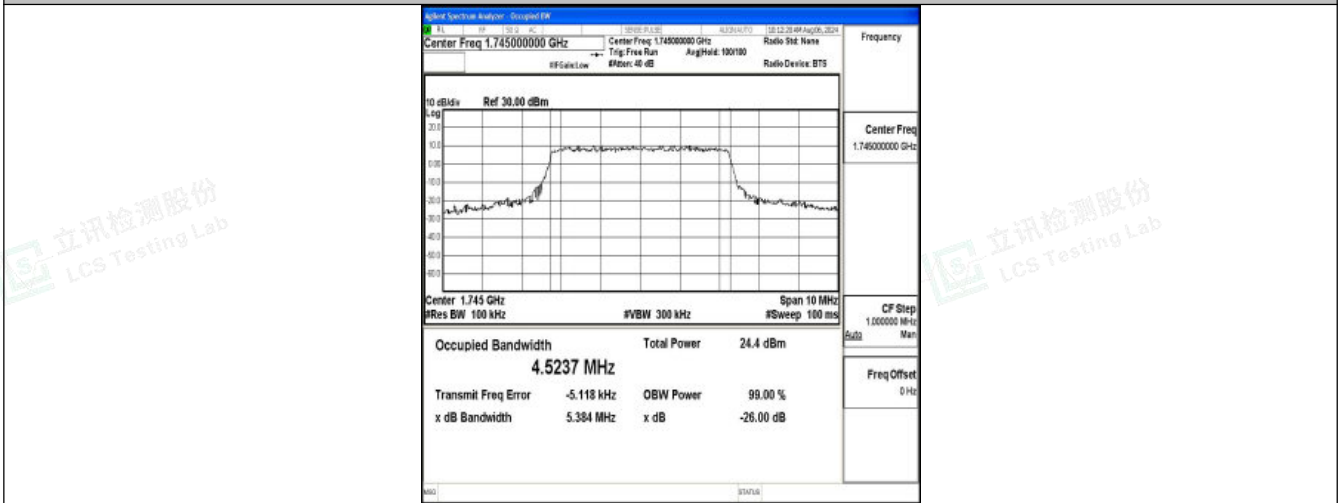

Band66-3MHz-16QAM-132322-15RB#0-PASS

Band66-3MHz-QPSK-132657-15RB#0-PASS

Band66-3MHz-16QAM-132657-15RB#0-PASS

Band66-5MHz-QPSK-131997-25RB#0-PASS

Band66-5MHz-16QAM-131997-25RB#0-PASS

Band66-5MHz-QPSK-132322-25RB#0-PASS