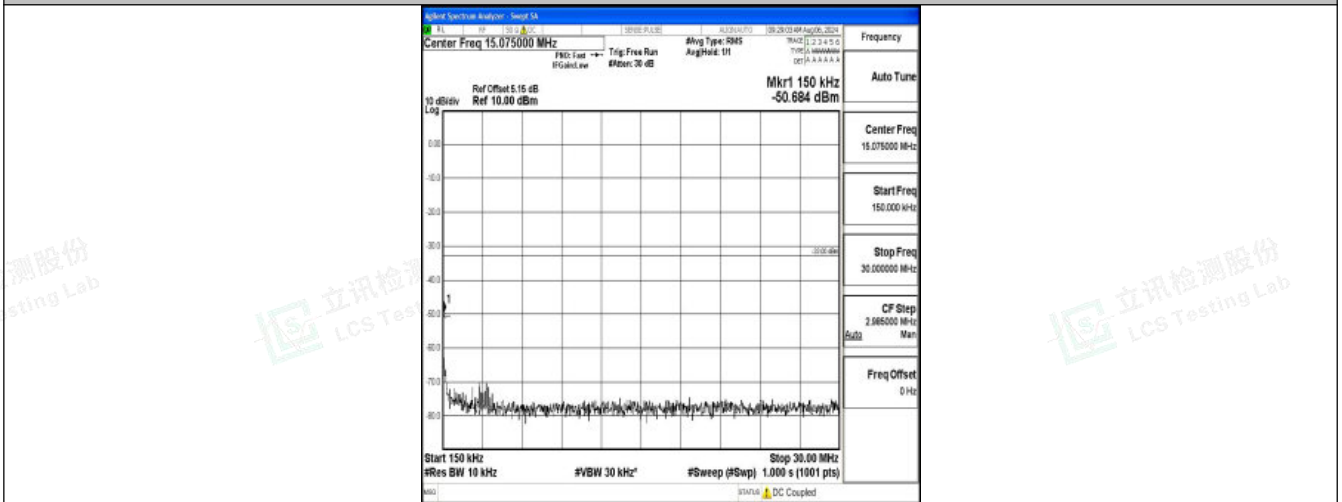

Band66_1.4MHz_QPSK_131979_1RB#0_0.15~30_0.15~30