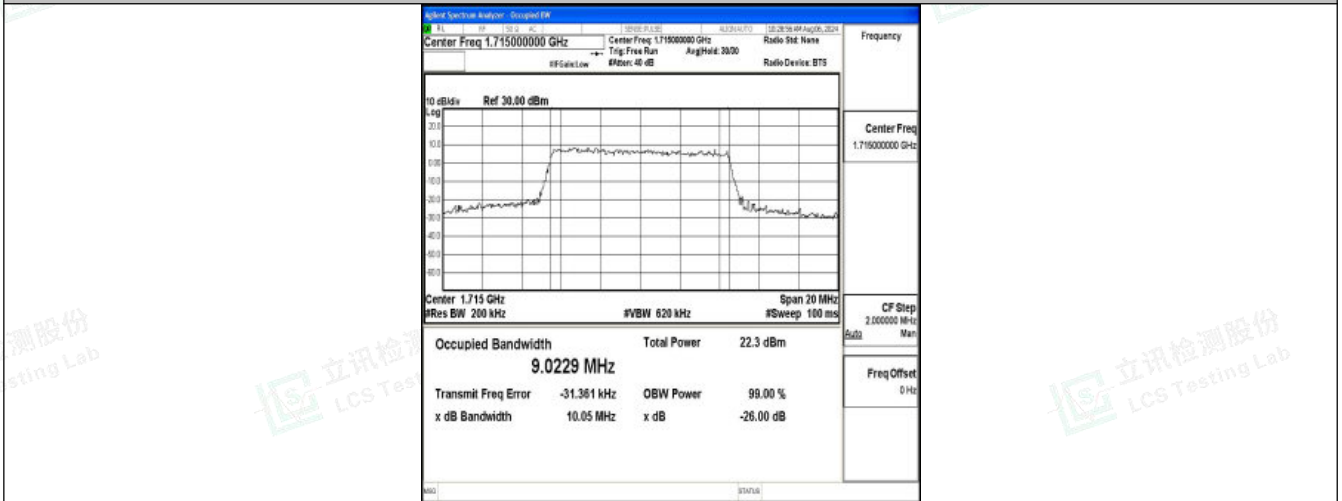

Band66-5MHz-16QAM-132322-25RB#0-PASS

Band66-5MHz-QPSK-132647-25RB#0-PASS

Band66-5MHz-16QAM-132647-25RB#0-PASS

Band66-10MHz-QPSK-132022-50RB#0-PASS

Band66-10MHz-16QAM-132022-50RB#0-PASS

Band66-10MHz-QPSK-132322-50RB#0-PASS