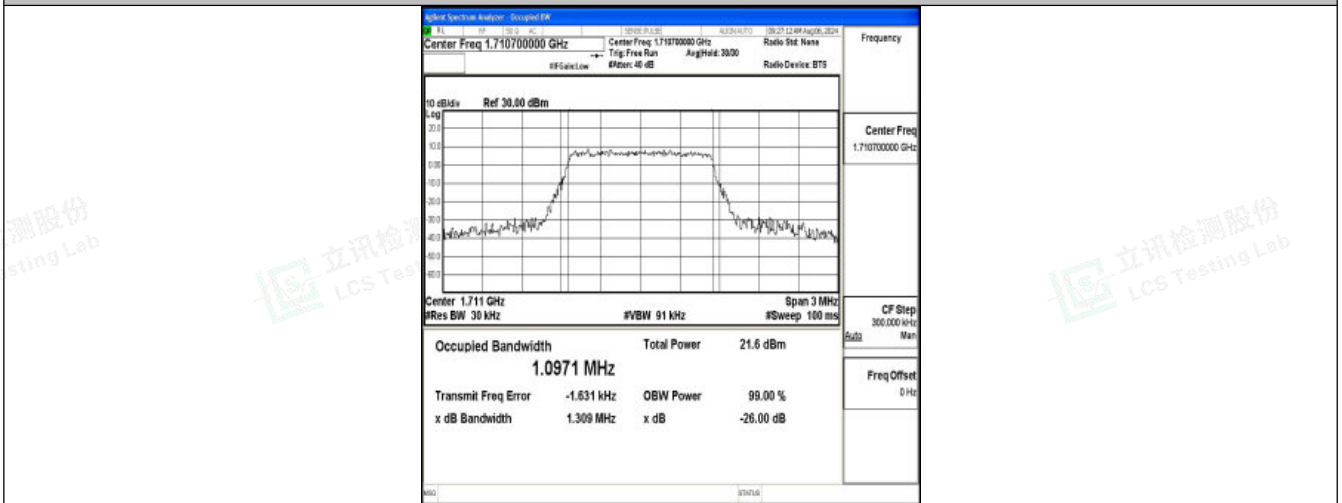

Band66-1.4MHz-16QAM-131979-6RB#0-PASS