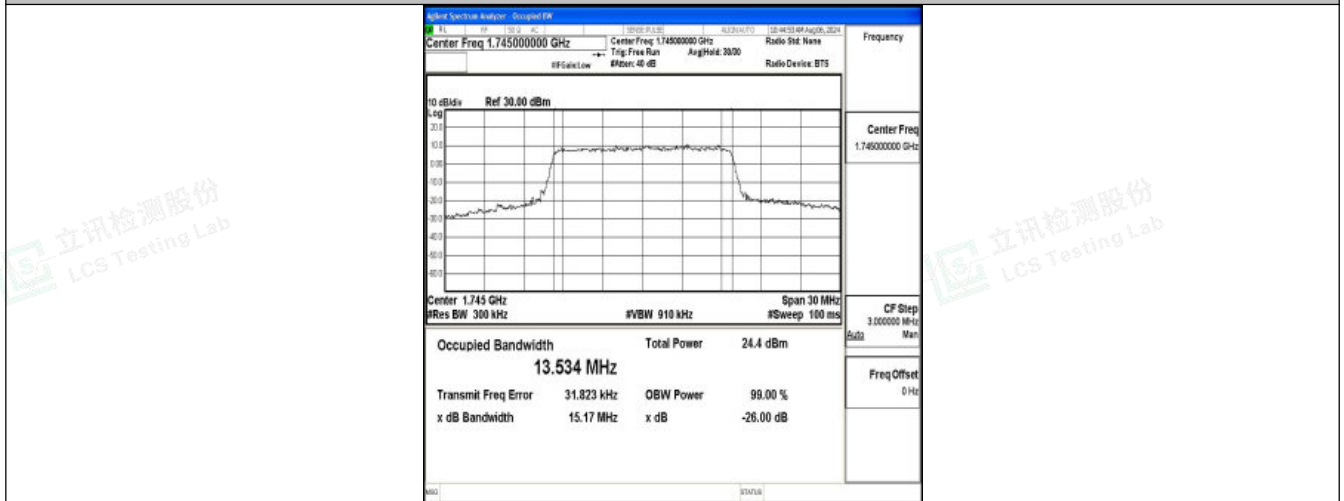

Band66-10MHz-16QAM-132322-50RB#0-PASS

Band66-10MHz-QPSK-132622-50RB#0-PASS

Band66-10MHz-16QAM-132622-50RB#0-PASS

Band66-15MHz-QPSK-132047-75RB#0-PASS

Band66-15MHz-16QAM-132047-75RB#0-PASS

Band66-15MHz-QPSK-132322-75RB#0-PASS