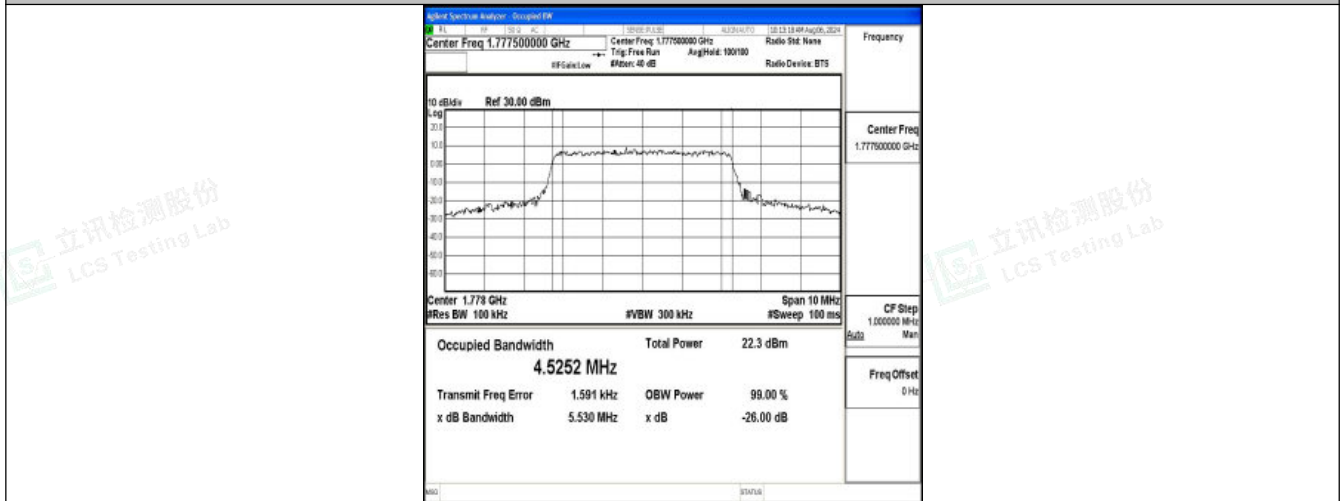

Band66-5MHz-16QAM-132647-25RB#0-PASS