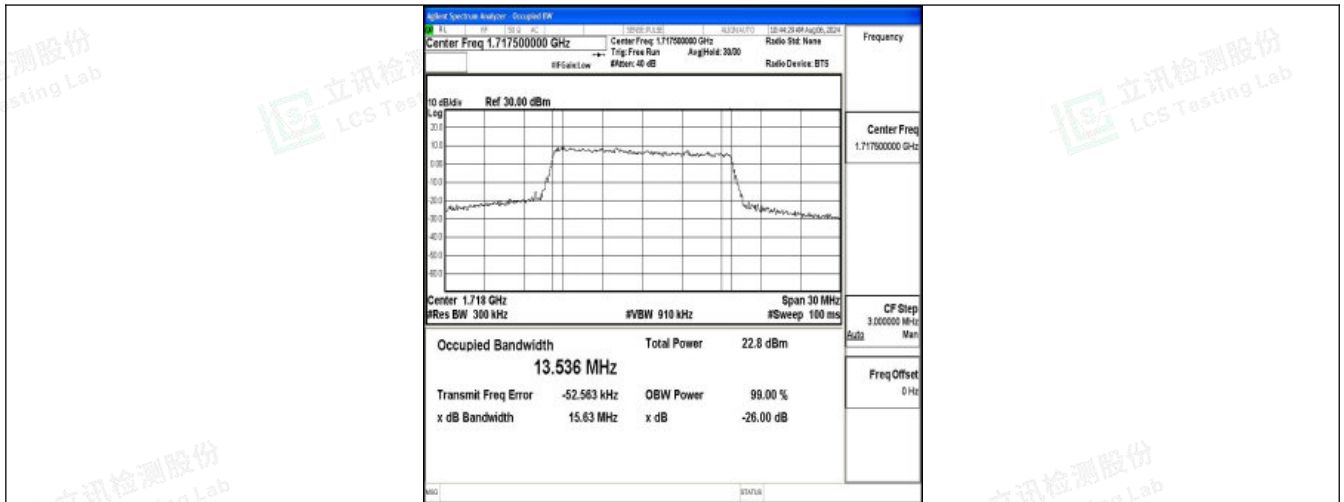

Band66-10MHz-16QAM-132322-50RB#0-PASS

Band66-10MHz-QPSK-132622-50RB#0-PASS

Band66-10MHz-16QAM-132622-50RB#0-PASS

Band66-15MHz-QPSK-132047-75RB#0-PASS

Band66-15MHz-16QAM-132047-75RB#0-PASS

Band66-15MHz-QPSK-132322-75RB#0-PASS