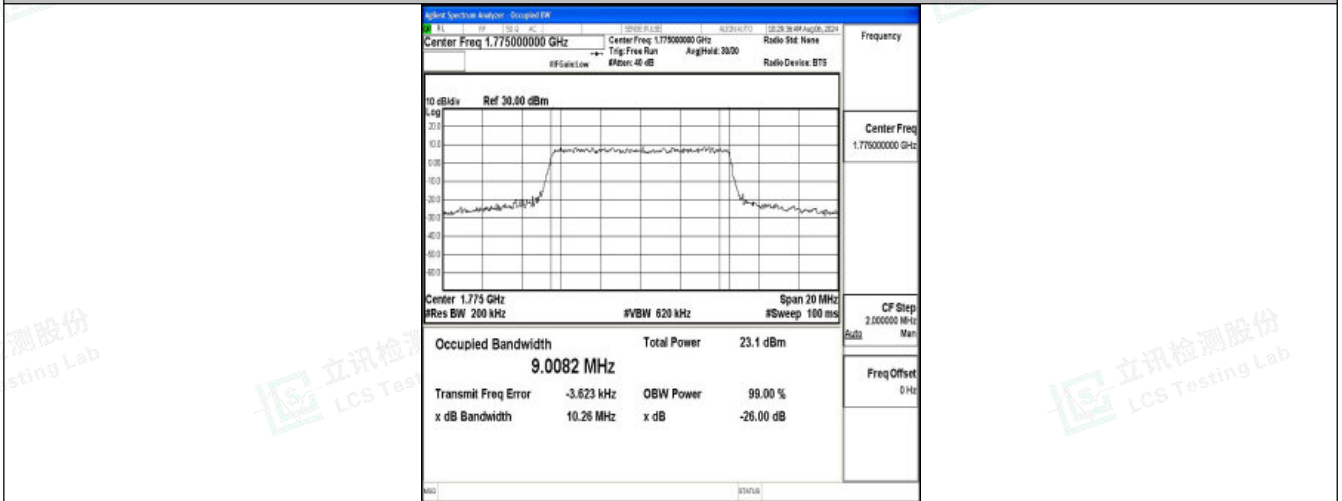

Band66-10MHz-QPSK-132622-50RB#0-PASS