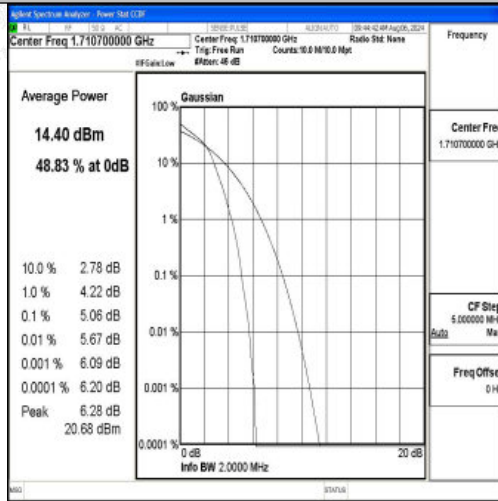

Band66-1.4MHz-QPSK-131979-6RB#0-PASS