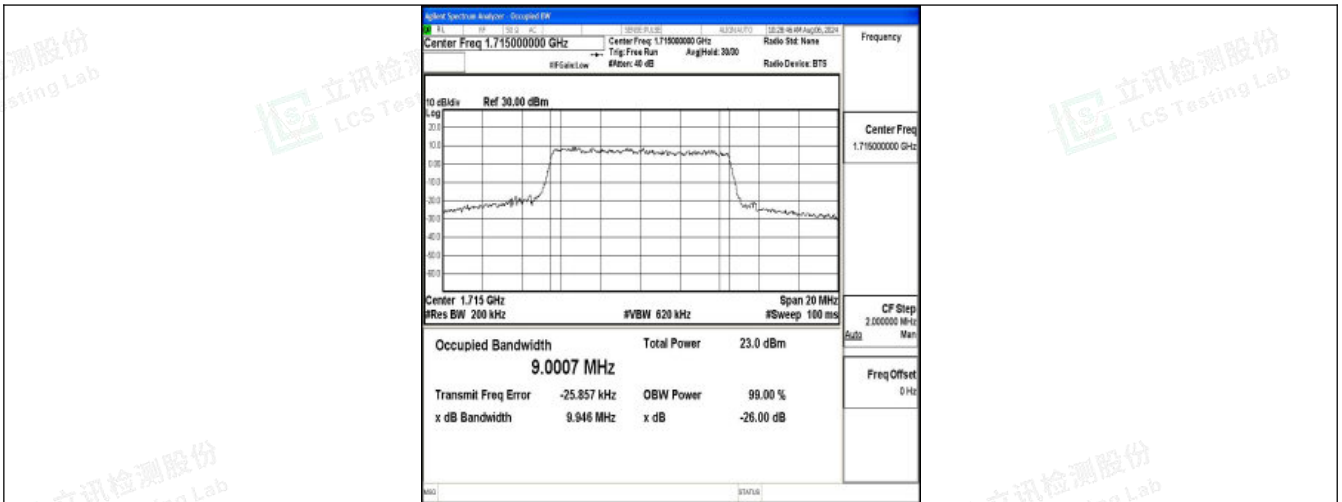

Band66-5MHz-16QAM-132322-25RB#0-PASS

Band66-5MHz-QPSK-132647-25RB#0-PASS

Band66-5MHz-16QAM-132647-25RB#0-PASS

Band66-10MHz-QPSK-132022-50RB#0-PASS

Band66-10MHz-16QAM-132022-50RB#0-PASS

Band66-10MHz-QPSK-132322-50RB#0-PASS