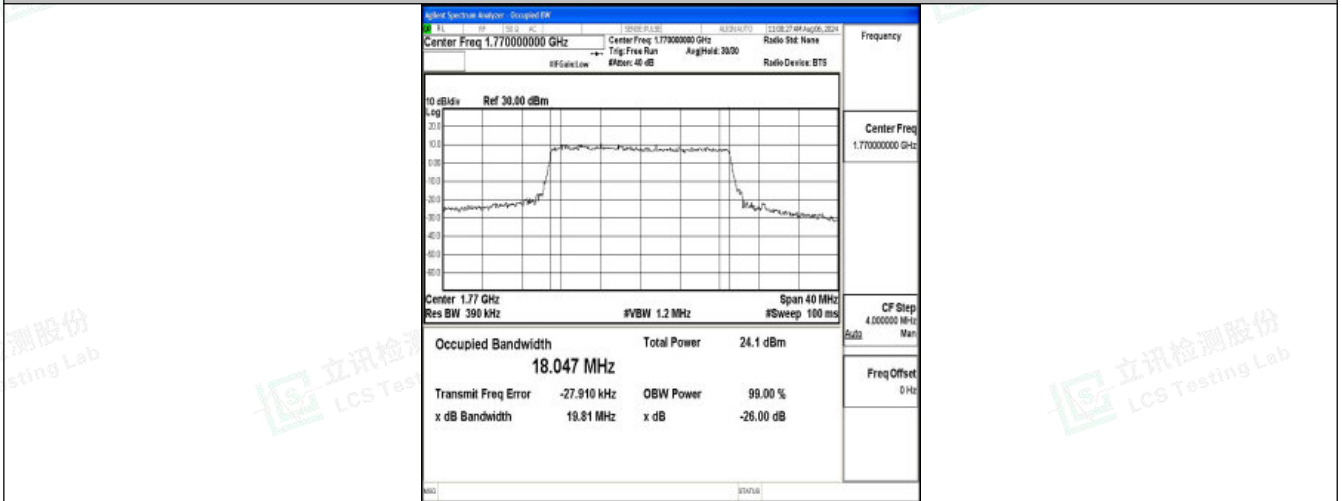

Band66-20MHz-QPSK-132072-100RB#0-PASS

Band66-20MHz-16QAM-132072-100RB#0-PASS

Band66-20MHz-QPSK-132322-100RB#0-PASS

Band66-20MHz-16QAM-132322-100RB#0-PASS

Band66-20MHz-QPSK-132572-100RB#0-PASS

Band66-20MHz-16QAM-132572-100RB#0-PASS