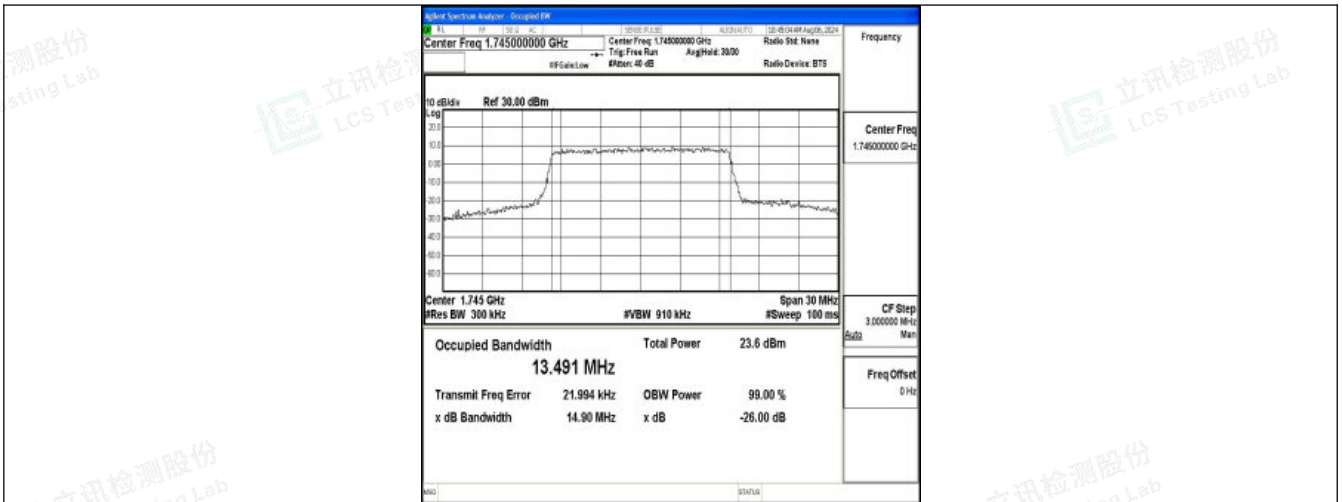

Band66-10MHz-16QAM-132322-50RB#0-PASS

Band66-10MHz-QPSK-132622-50RB#0-PASS

Band66-10MHz-16QAM-132622-50RB#0-PASS

Band66-15MHz-QPSK-132047-75RB#0-PASS

Band66-15MHz-16QAM-132047-75RB#0-PASS

Band66-15MHz-QPSK-132322-75RB#0-PASS