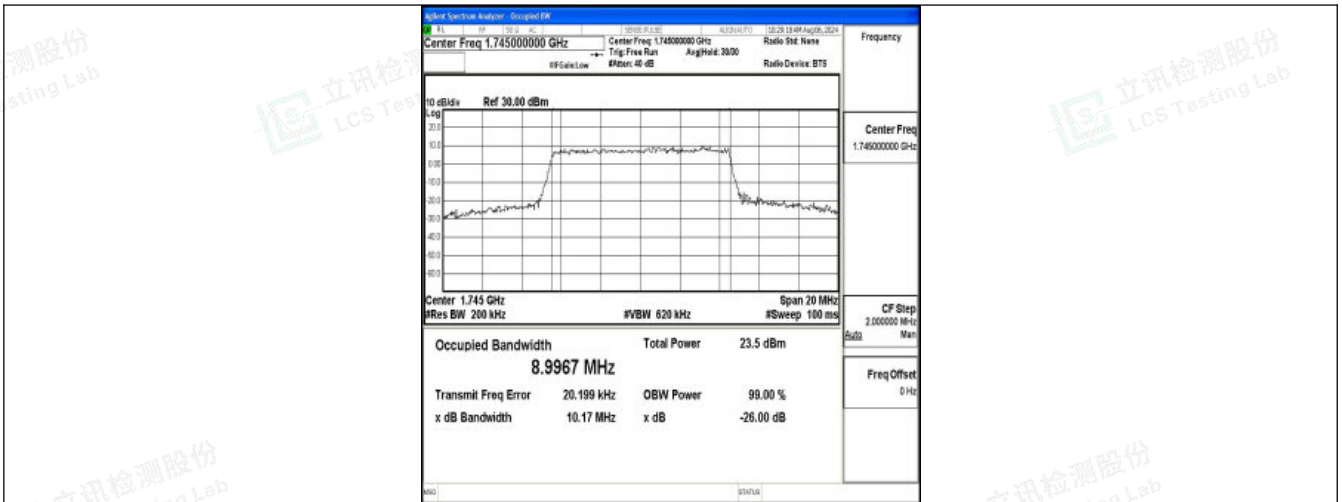

Band66-10MHz-16QAM-132322-50RB#0-PASS