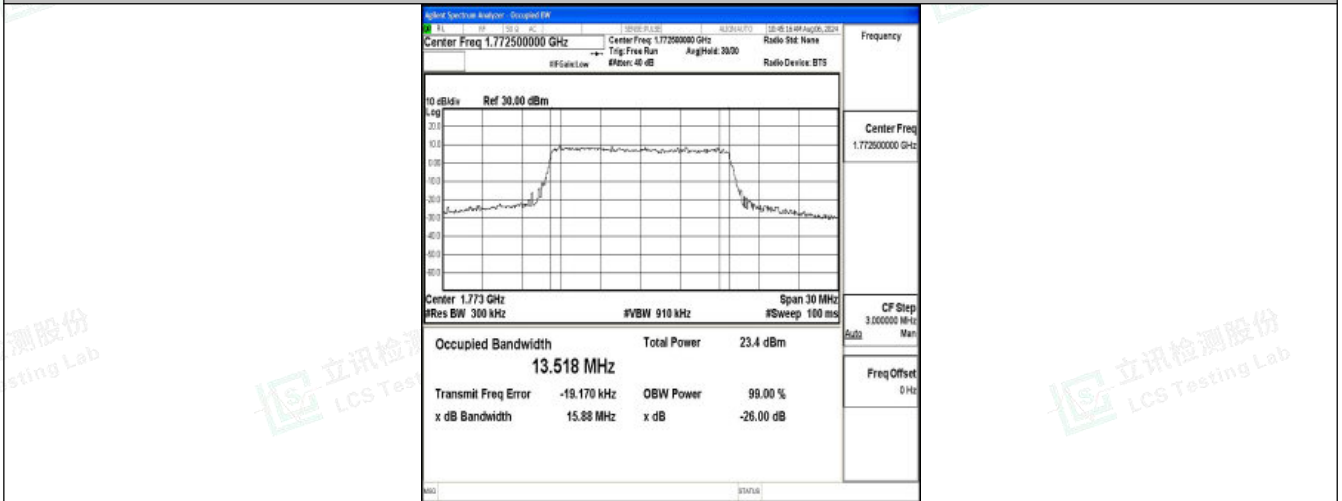

Band66-15MHz-QPSK-132597-75RB#0-PASS