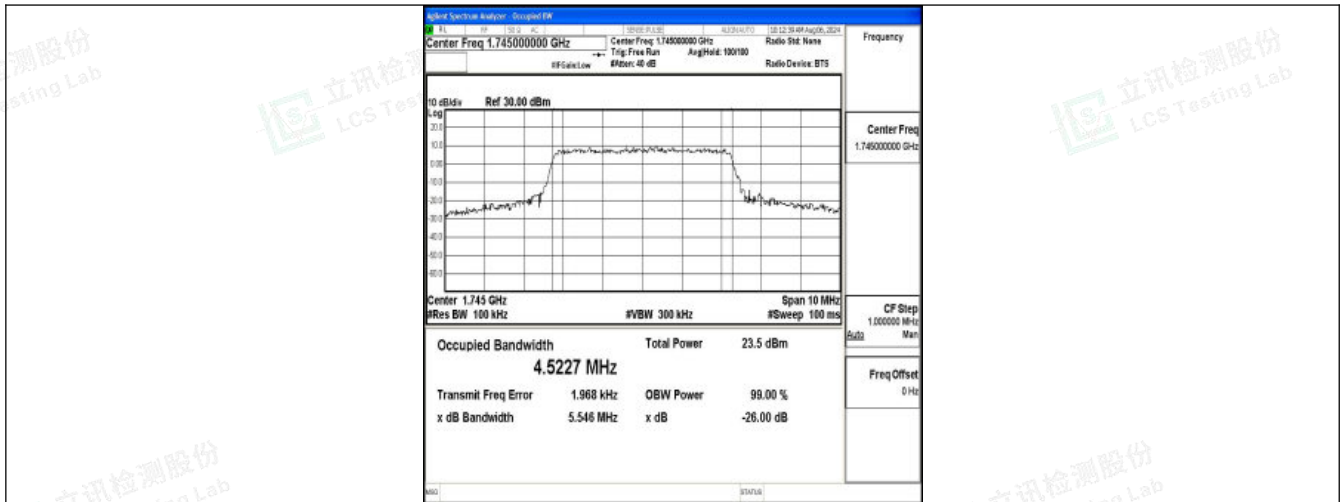

Band66-5MHz-16QAM-132322-25RB#0-PASS