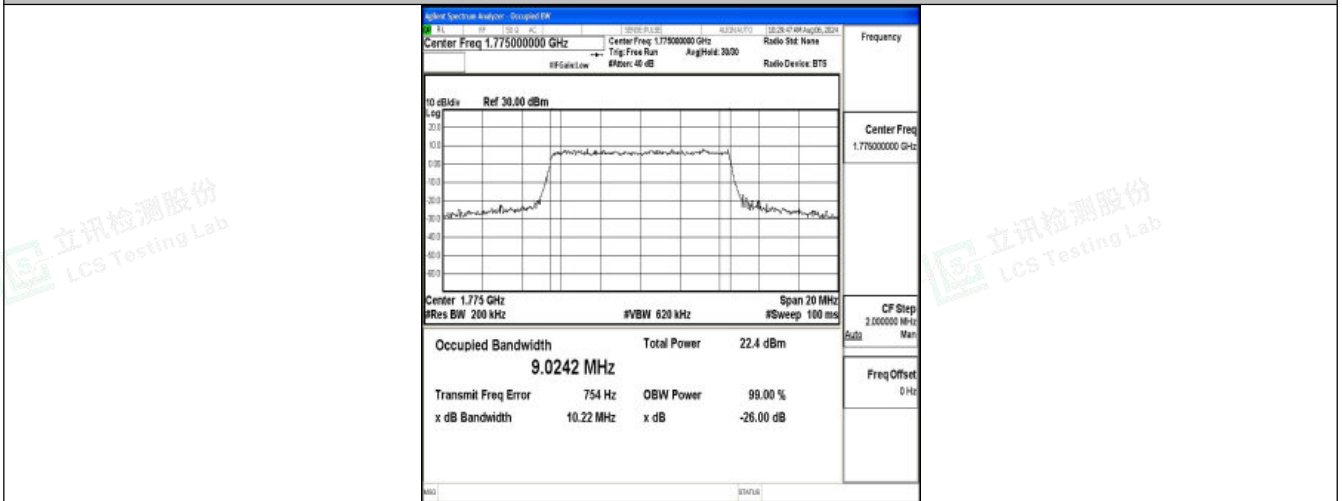

Band66-10MHz-16QAM-132622-50RB#0-PASS