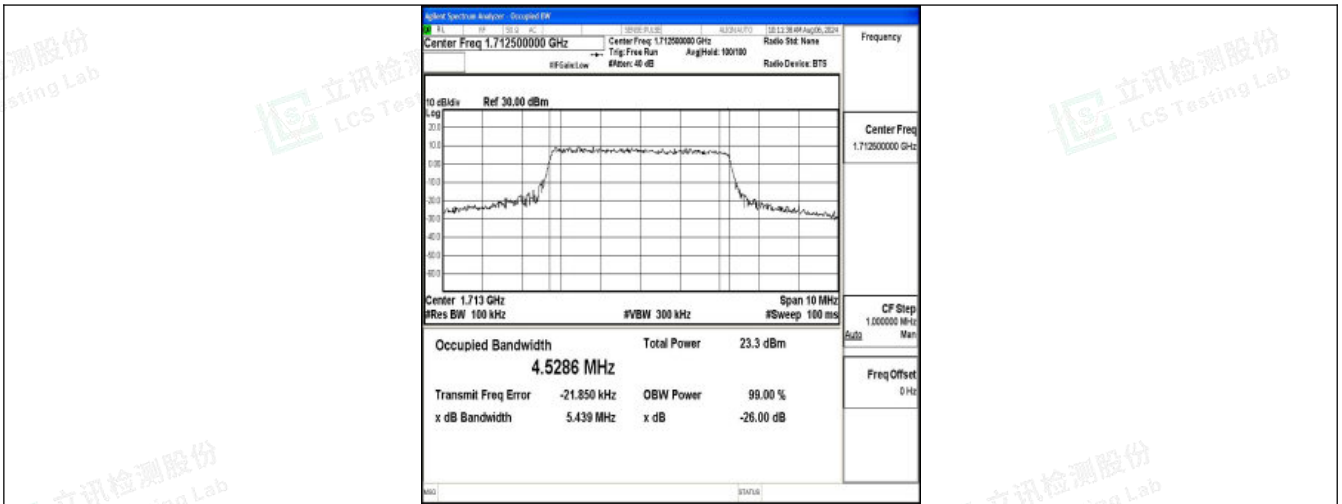

Band66-3MHz-16QAM-132322-15RB#0-PASS

Band66-3MHz-QPSK-132657-15RB#0-PASS

Band66-3MHz-16QAM-132657-15RB#0-PASS

Band66-5MHz-QPSK-131997-25RB#0-PASS

Band66-5MHz-16QAM-131997-25RB#0-PASS

Band66-5MHz-QPSK-132322-25RB#0-PASS