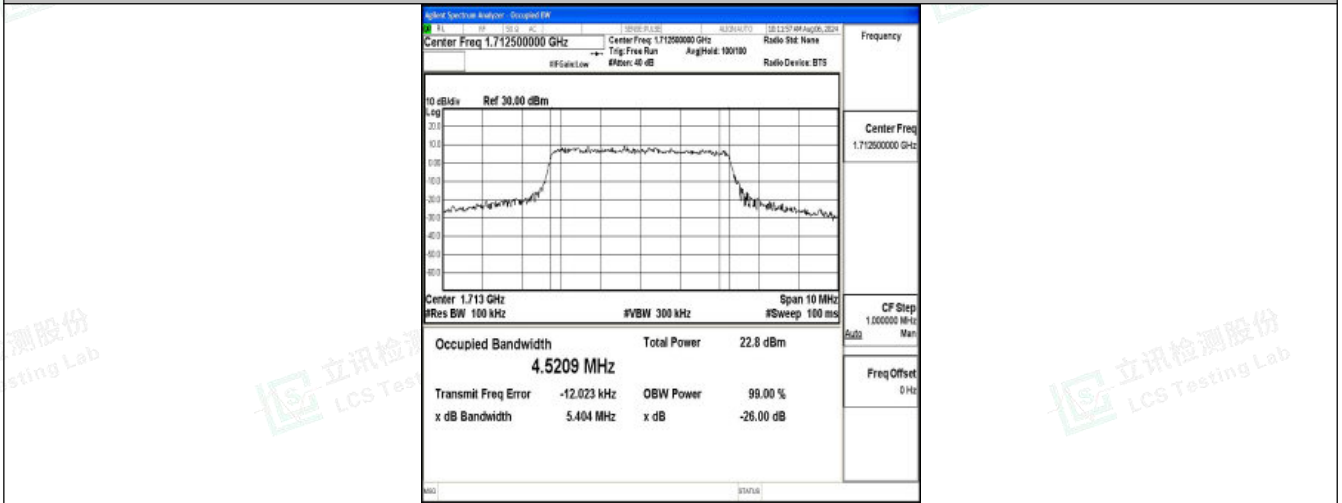

Band66-3MHz-16QAM-132322-15RB#0-PASS

Band66-3MHz-QPSK-132657-15RB#0-PASS

Band66-3MHz-16QAM-132657-15RB#0-PASS

Band66-5MHz-QPSK-131997-25RB#0-PASS

Band66-5MHz-16QAM-131997-25RB#0-PASS

Band66-5MHz-QPSK-132322-25RB#0-PASS