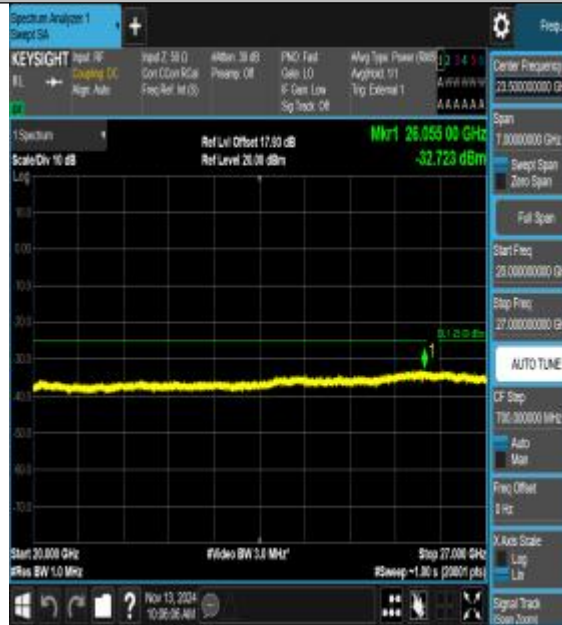

Band38\_20MHz\_QPSK\_38150\_1RB#0\_30~1000\_30~1000

Band38\_20MHz\_QPSK\_38150\_1RB#0\_1000~2000\_00\_1000~20000

Band38\_20MHz\_QPSK\_38150\_1RB#0\_20000~27000\_7000\_20000~27000

Band38\_20MHz\_16QAM\_38150\_1RB#0\_0.009~0.15\_0.009~0.15

Band38\_20MHz\_16QAM\_38150\_1RB#0\_0.15~30\_0.15~30

Band38\_20MHz\_16QAM\_38150\_1RB#0\_30~1000\_30~1000

Band38\_20MHz\_16QAM\_38150\_1RB#0\_1000~20000\_1000~20000

Band38\_20MHz\_16QAM\_38150\_1RB#0\_20000~27000\_20000~27000