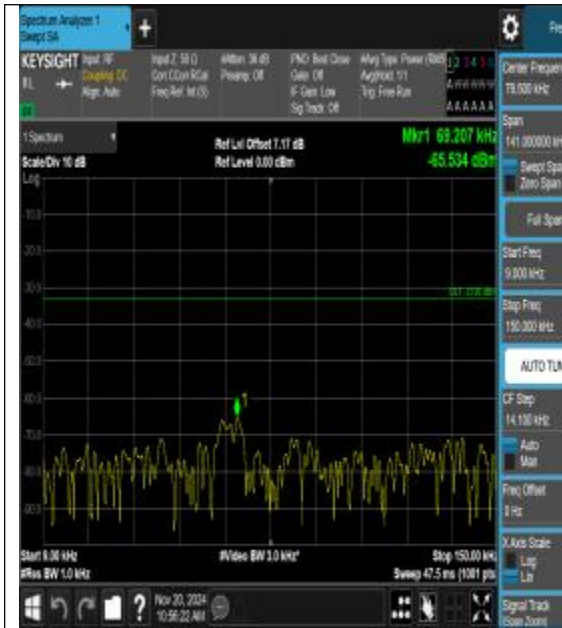

Band38\_20MHz\_16QAM\_38150\_1RB#0\_0.15~30\_0.15~30

Band38\_20MHz\_16QAM\_38150\_1RB#0\_30~1000\_30~1000

Band38\_20MHz\_16QAM\_38150\_1RB#0\_1000~20000\_1000~20000

Band38\_20MHz\_16QAM\_38150\_1RB#0\_20000~27000\_20000~27000