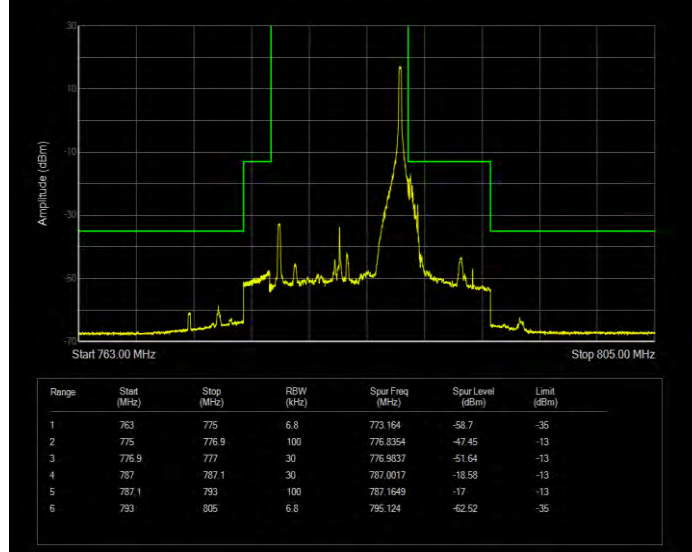

Band13 QPSK BW=10MHz Channel=23230 RB Size=1 Position=#0 Extended

Band13 QPSK BW=10MHz Channel=23230 RB Size=1 Position=#0 Normal

Band13 QPSK BW=10MHz Channel=23230 RB Size=1 Position=#Max Extended

Band13 QPSK BW=10MHz Channel=23230 RB Size=1 Position=#Max Normal