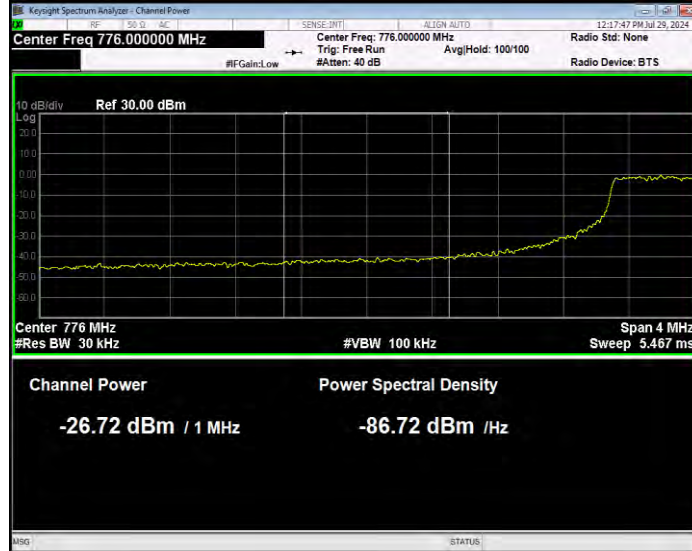

Band13 QPSK BW=10MHz Channel=23230 RB Size=50 Position=#0 Extended