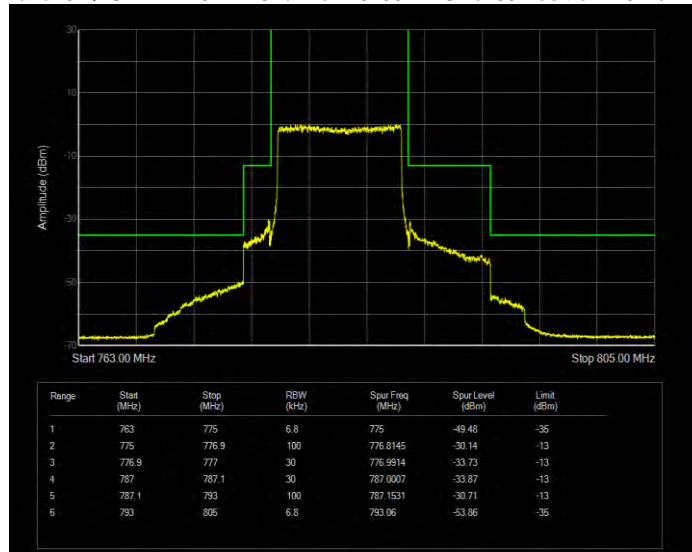

Band13 QPSK BW=10MHz Channel=23230 RB Size=1 Position=#0 Extended

Band13 QPSK BW=10MHz Channel=23230 RB Size=1 Position=#0 Normal

Band13 QPSK BW=10MHz Channel=23230 RB Size=1 Position=#Max Extended

Band13 QPSK BW=10MHz Channel=23230 RB Size=1 Position=#Max Normal

Band13 QPSK BW=10MHz Channel=23230 RB Size=50 Position=#0 Extended

Band13 QPSK BW=10MHz Channel=23230 RB Size=50 Position=#0 Normal

Band13 QPSK BW=5MHz Channel=23205 RB Size=1 Position=#0 Extended

Band13 QPSK BW=5MHz Channel=23205 RB Size=1 Position=#0 Normal