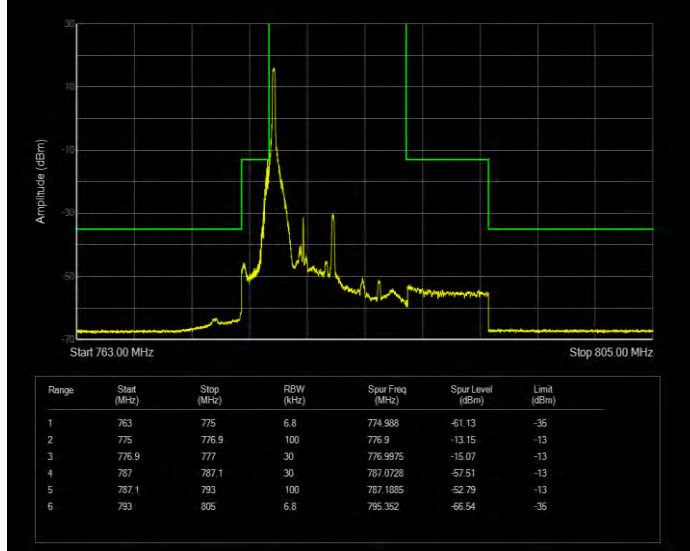

Band13 QPSK BW=10MHz Channel=23230 RB Size=50 Position=#0 Extended

Band13 QPSK BW=10MHz Channel=23230 RB Size=50 Position=#0 Normal

Band13 QPSK BW=5MHz Channel=23205 RB Size=1 Position=#0 Extended

Band13 QPSK BW=5MHz Channel=23205 RB Size=1 Position=#0 Normal