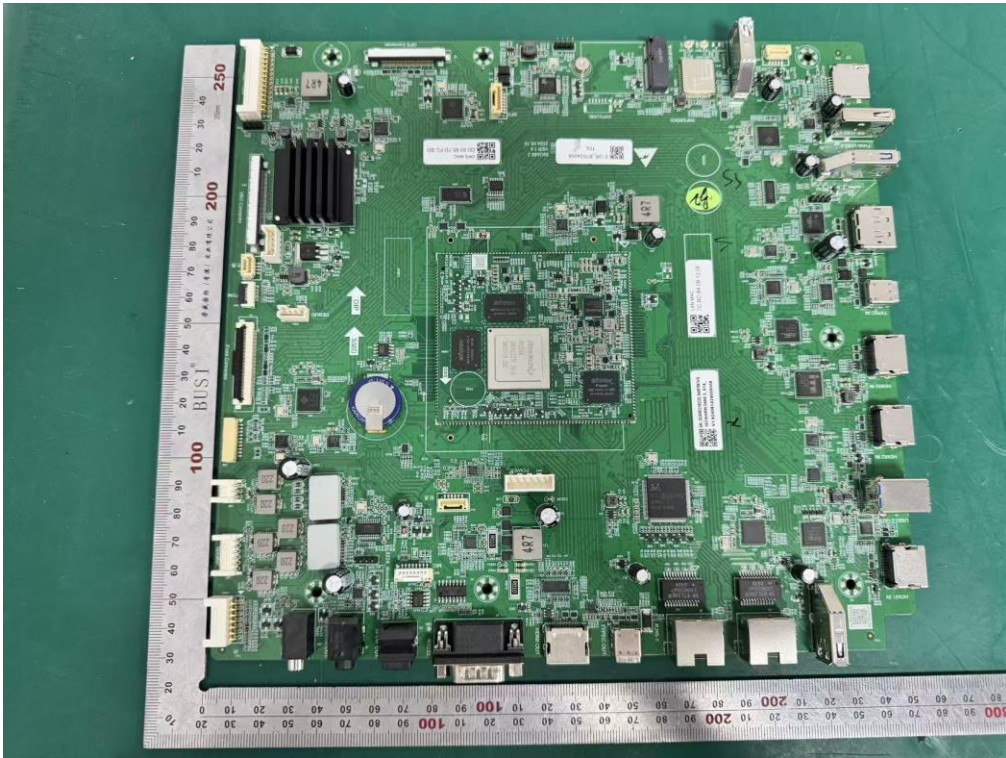

Internal Photos
M/N: E13R-B75G

Internal Photos
M/N: E13R-B75G

Internal Photos
M/N: E13R-B75G

Internal Photos
M/N: E13R-B75G
WIFI5: NXP8997 Module

Internal Photos
M/N: E13R-B75G

Internal Photos
M/N: E13R-B75G

Internal Photos
M/N: E13R-B75G

Internal Photos
M/N: E13R-B75G

Internal Photos
M/N: E13R-B75G

Internal Photos
M/N: E13R-B75G

Internal Photos
M/N: E13R-B75G

Internal Photos
M/N: E13R-B75G

Internal Photos
M/N: E13R-B75G