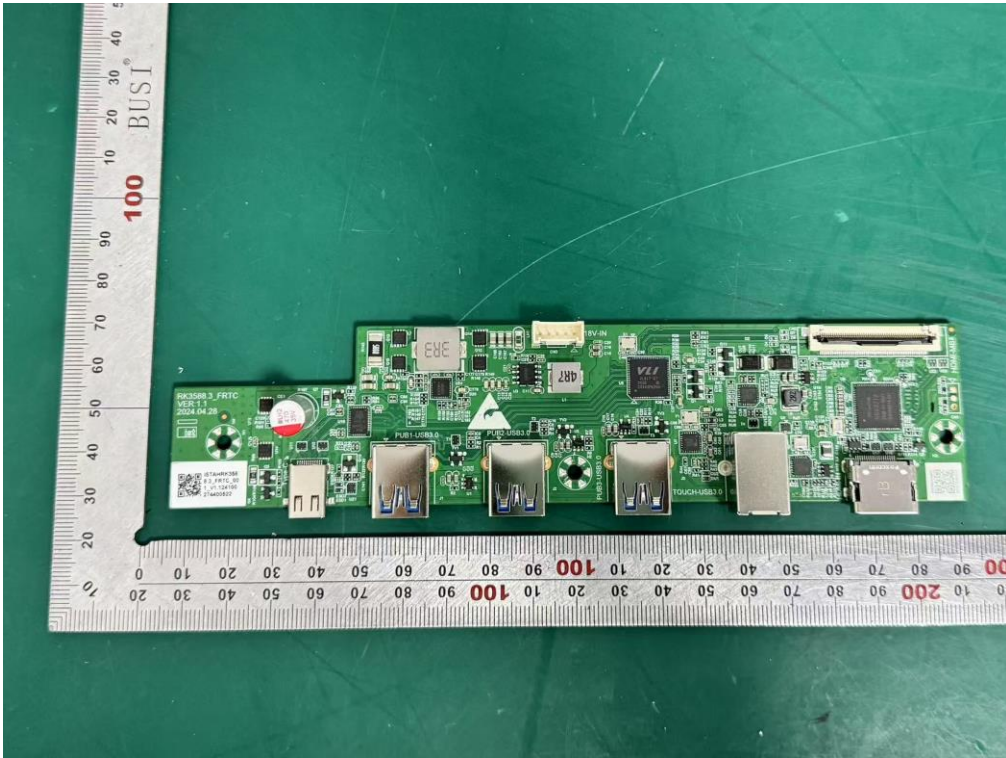

Internal Photos
M/N: E13R-B75G

Internal Photos
M/N: E13R-B75G

Internal Photos
M/N: E13R-B75G

Internal Photos
M/N: E13R-B75G
WIFI5: NXP8997 Module

Internal Photos
M/N: E13R-B75G

Internal Photos
M/N: E13R-B75G

Internal Photos
M/N: E13R-B75G

Internal Photos
M/N: E13R-B75G

Internal Photos
M/N: E13R-B75G

Internal Photos
M/N: E13R-B75G

Internal Photos
M/N: E13R-B75G

Internal Photos
M/N: E13R-B75G

Internal Photos
M/N: E13R-B75G