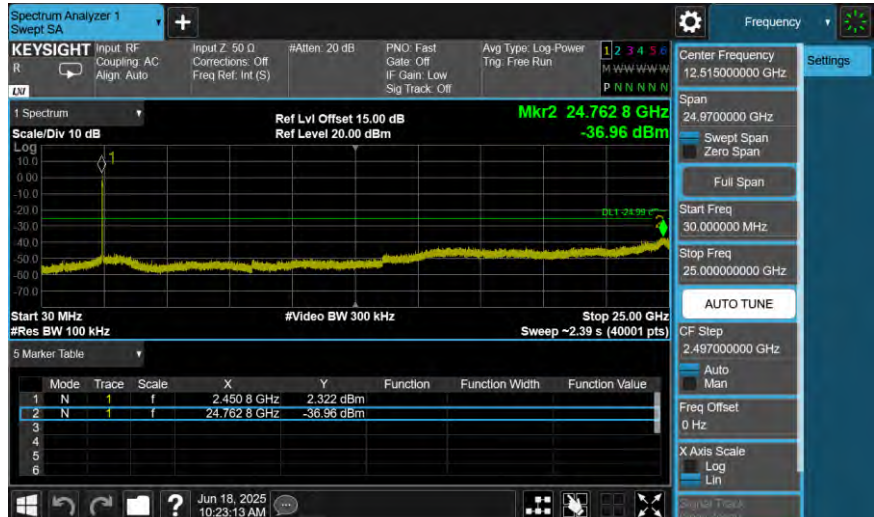

802.11be EHT40_ANT-0

2452 MHz