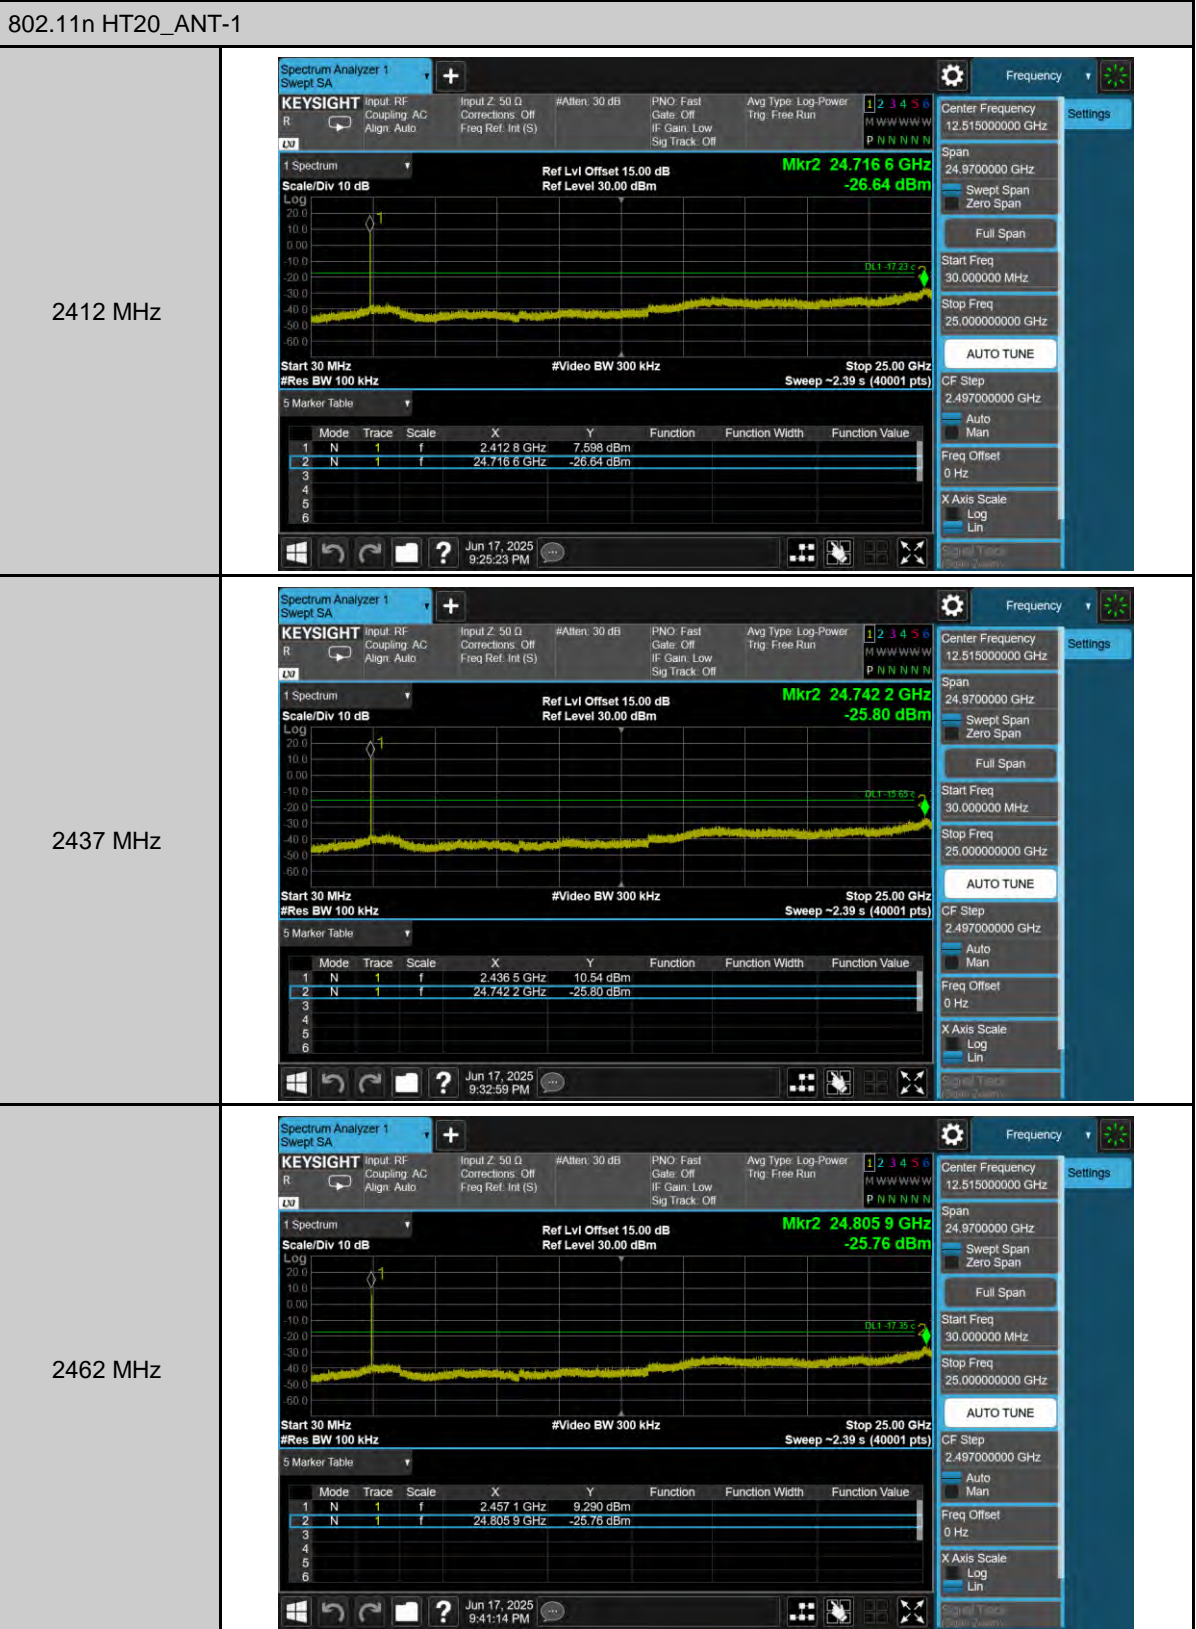

2452 MHz

802.11be EHT20_ANT-0

2412 MHz

2437 MHz

2462 MHz

802.11be EHT40_ANT-0

2422 MHz

2427 MHz

2437 MHz

802.11be EHT40_ANT-0

2452 MHz

802.11n HT40_ANT-1

2422 MHz

2427 MHz

2437 MHz

802.11n HT40_ANT-1

2452 MHz

802.11be EHT20_ANT-1

2412 MHz

2437 MHz

2462 MHz

802.11be EHT40_ANT-1

2422 MHz

2427 MHz