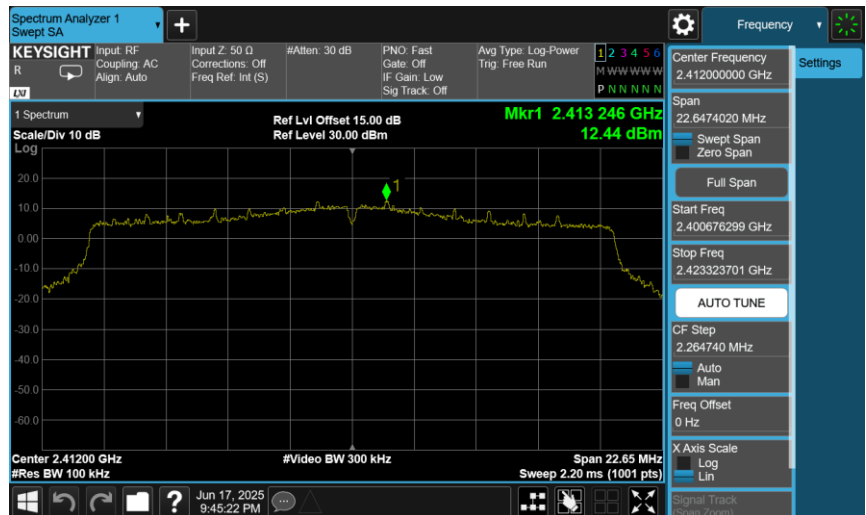

2452 MHz

802.11be EHT20_ANT-1

2412 MHz

2437 MHz

2462 MHz

802.11be EHT40_ANT-1

2422 MHz

2427 MHz

2437 MHz

802.11be EHT40_ANT-1

2452 MHz

Reference level

<p>802.11b_ANT-0</p> <p>2412 MHz</p>	
<p>2437 MHz</p>	
<p>2462 MHz</p>	

802.11n HT40_ANT-0

802.11be EHT20_ANT-0

2412 MHz