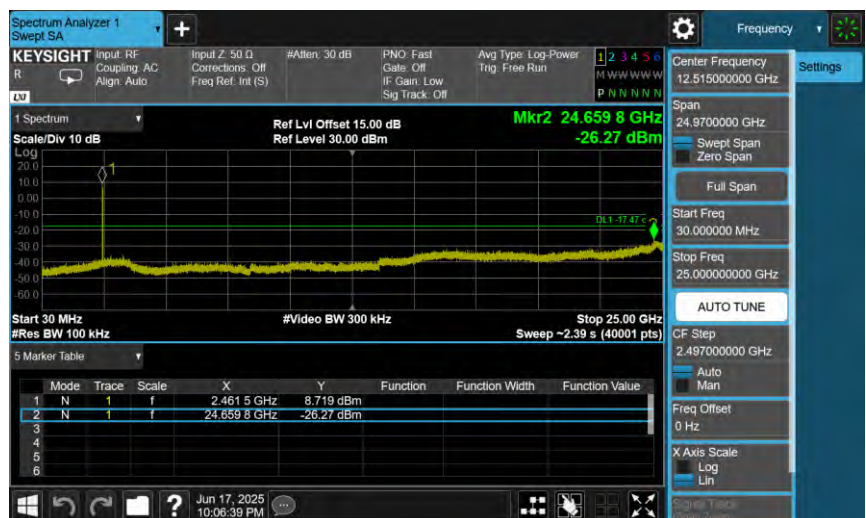

2452 MHz

802.11be EHT20_ANT-0

2412 MHz

2437 MHz

2462 MHz

802.11be EHT40_ANT-0

2422 MHz

2427 MHz