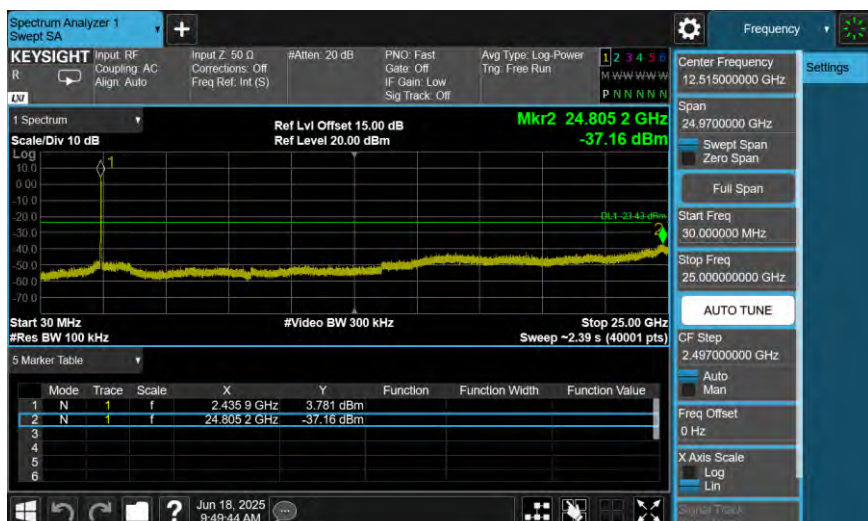

802.11be EHT20

802.11be EHT40

Out of Band Conducted Spurious Emission

802.11b_ANT-0

2412 MHz

2437 MHz

2462 MHz

802.11g_ANT-0

2412 MHz

2437 MHz

2462 MHz

802.11n HT40_ANT-0

2422 MHz

2427 MHz

2437 MHz

802.11n HT40_ANT-0

2452 MHz

802.11be EHT20_ANT-0

2412 MHz

2437 MHz

2462 MHz

802.11be EHT40_ANT-0

2422 MHz

2427 MHz