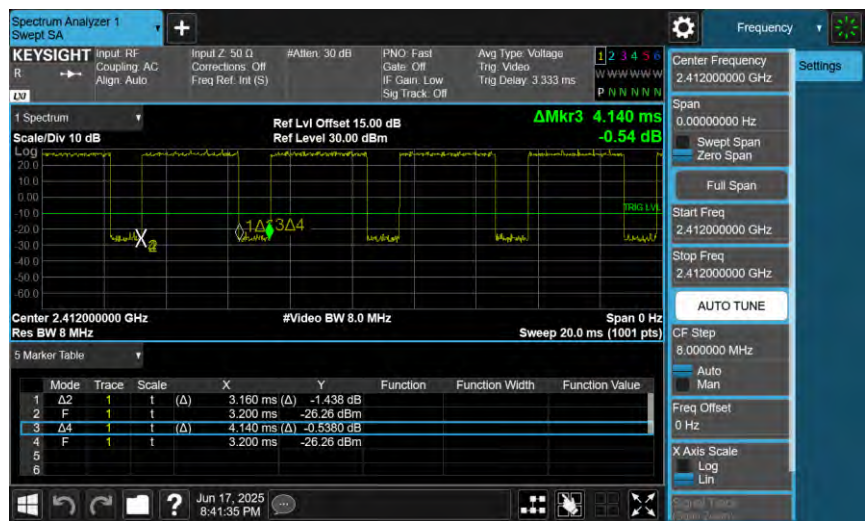

802.11be EHT20_ANT-0

802.11be EHT40_ANT-0

2X2

Duty cycle

802.11b

On+off time

802.11g

On+off time

802.11n HT20

On+off time

802.11n HT40

On+off time

802.11ax HE20

On-off time

802.11ax HE40

On-off time