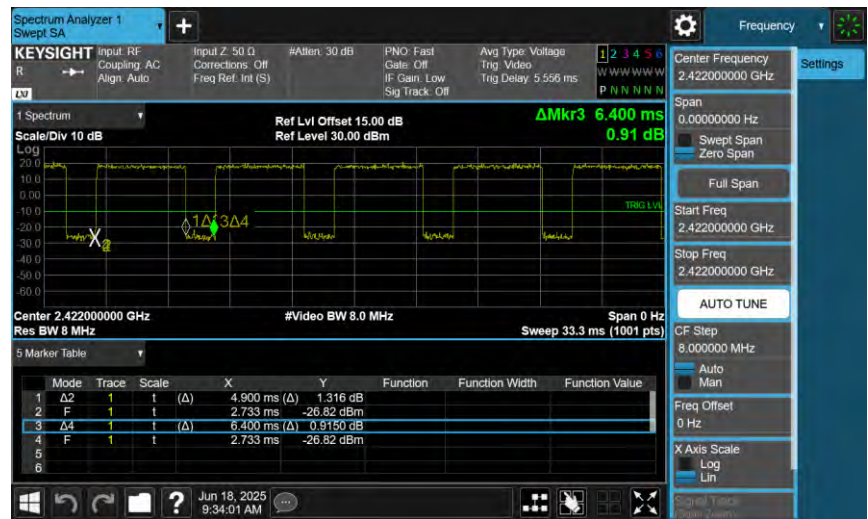

802.11be EHT20_ANT-0

802.11be EHT40_ANT-0

2X2

Duty cycle

802.11b

On+off time

802.11g

On+off time

802.11n HT20

On+off time

802.11n HT40

On+off time

802.11ax HE20

On-off time

802.11ax HE40

On-off time