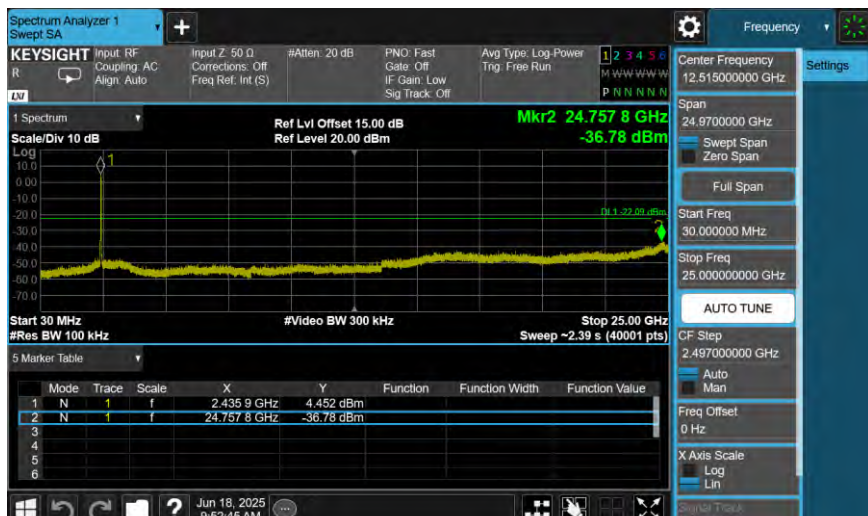

2437 MHz

802.11be EHT40_ANT-0

2452 MHz

802.11n HT40_ANT-1

2422 MHz

2427 MHz

2437 MHz

802.11n HT40_ANT-1

2452 MHz

802.11be EHT20_ANT-1

2412 MHz

2437 MHz

2462 MHz

802.11be EHT40_ANT-1

2422 MHz

2427 MHz