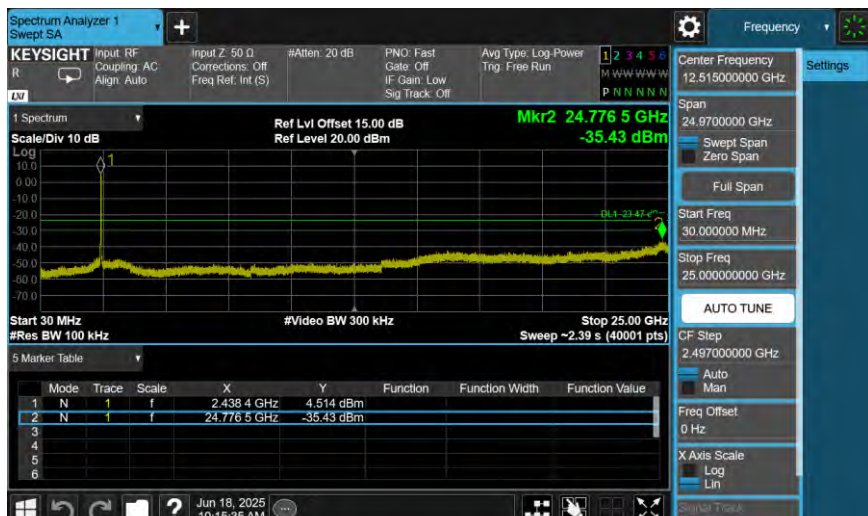

802.11be EHT40_ANT-0

2422 MHz

2427 MHz

2437 MHz