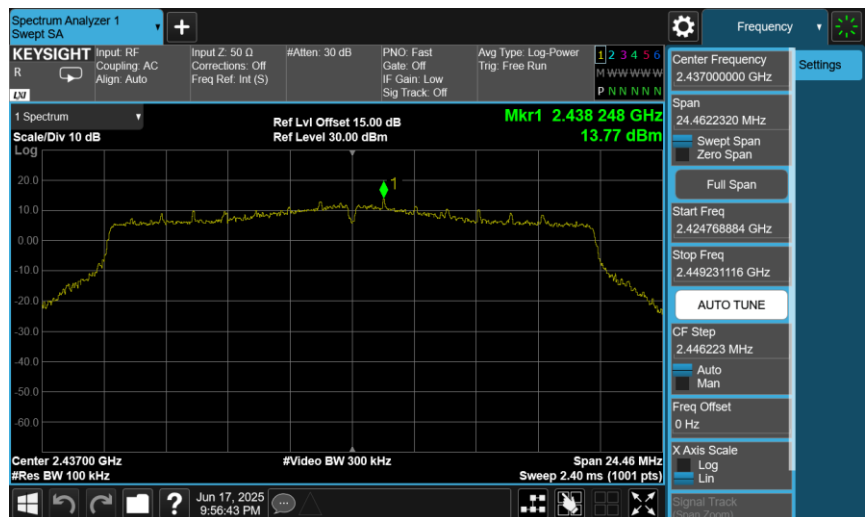

802.11be EHT20_ANT-0

2412 MHz

2437 MHz

2462 MHz