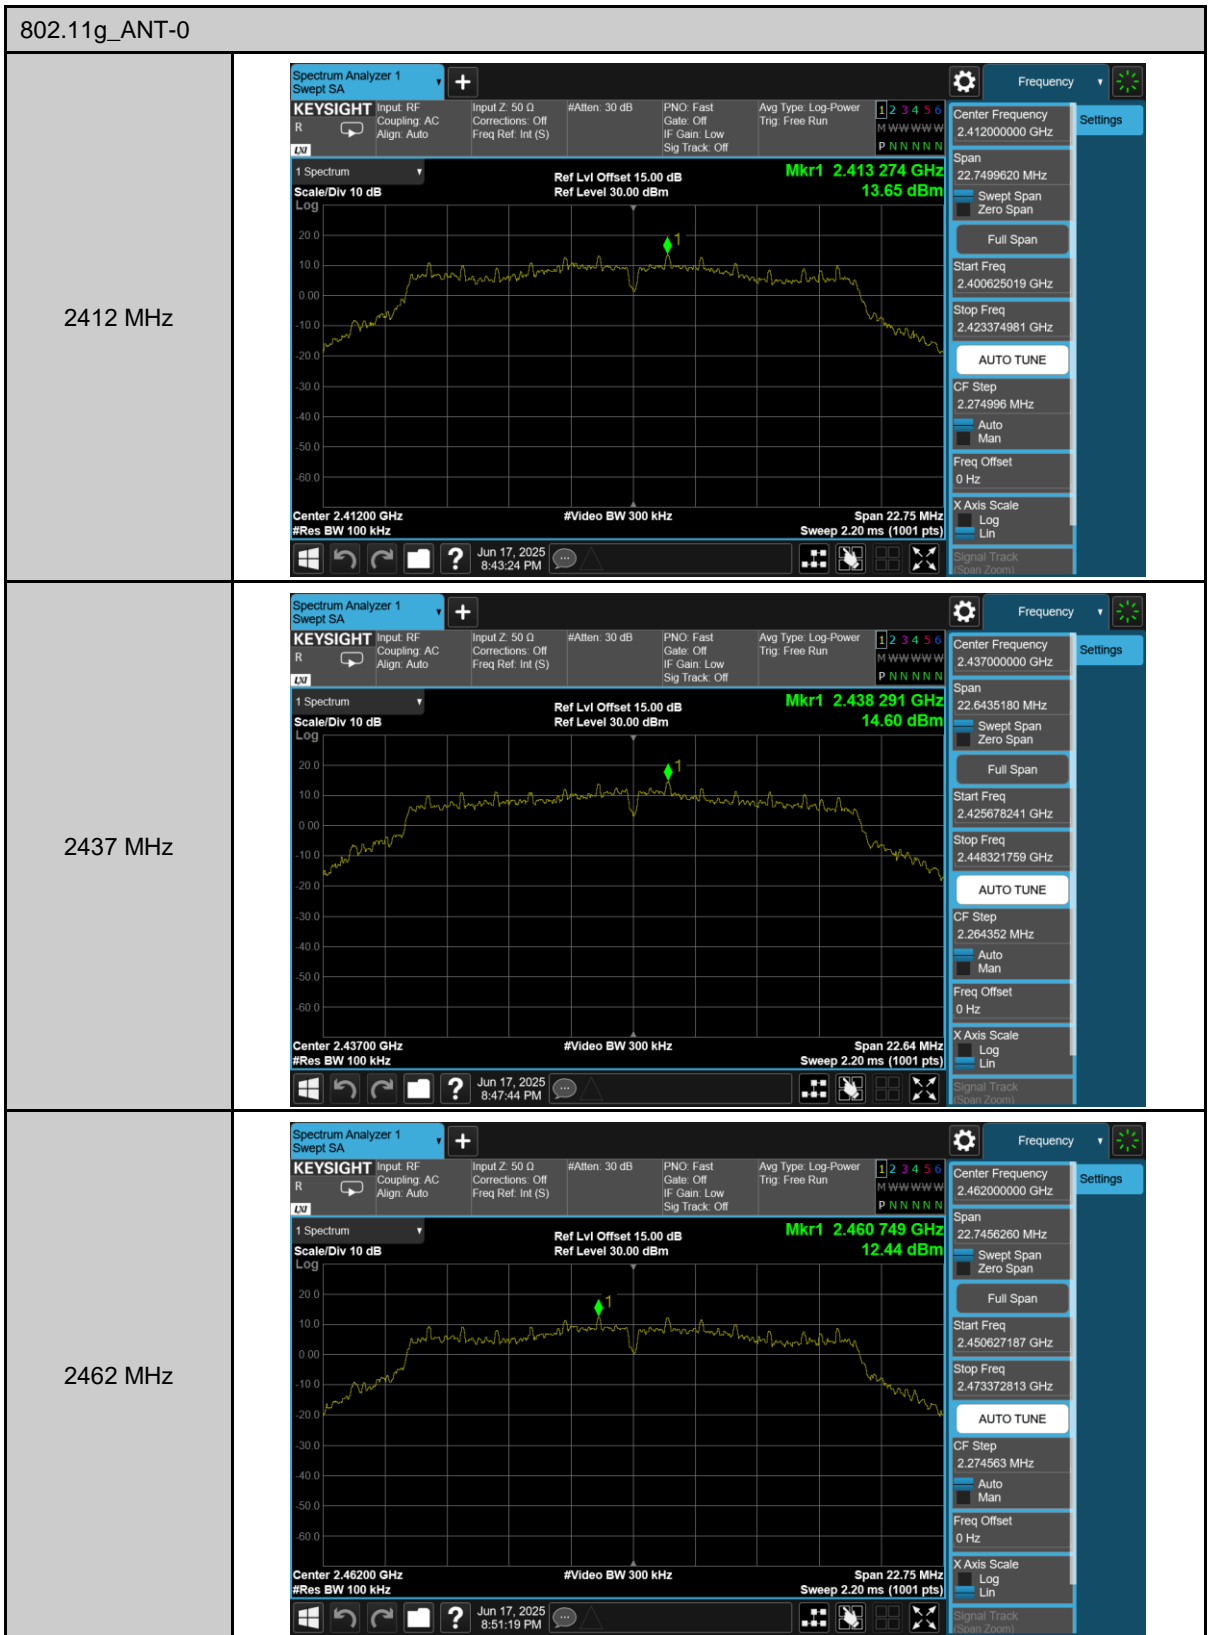

802.11n HT20

On+off time

802.11n HT40

On+off time

802.11ax HE20

On-off time

802.11ax HE40

On-off time

802.11be EHT20

802.11be EHT40

Out of Band Conducted Spurious Emission

802.11b_ANT-0

2412 MHz

2437 MHz

2462 MHz

802.11g_ANT-0

2452 MHz

802.11be EHT20_ANT-1

2412 MHz

2437 MHz

2462 MHz

802.11be EHT40_ANT-1

2422 MHz

2427 MHz

2437 MHz

802.11be EHT40_ANT-1

2452 MHz

Reference level

<p>802.11b_ANT-0</p> <p>2412 MHz</p>	
<p>2437 MHz</p>	
<p>2462 MHz</p>	

802.11n HT40_ANT-0

802.11be EHT20_ANT-0

2412 MHz