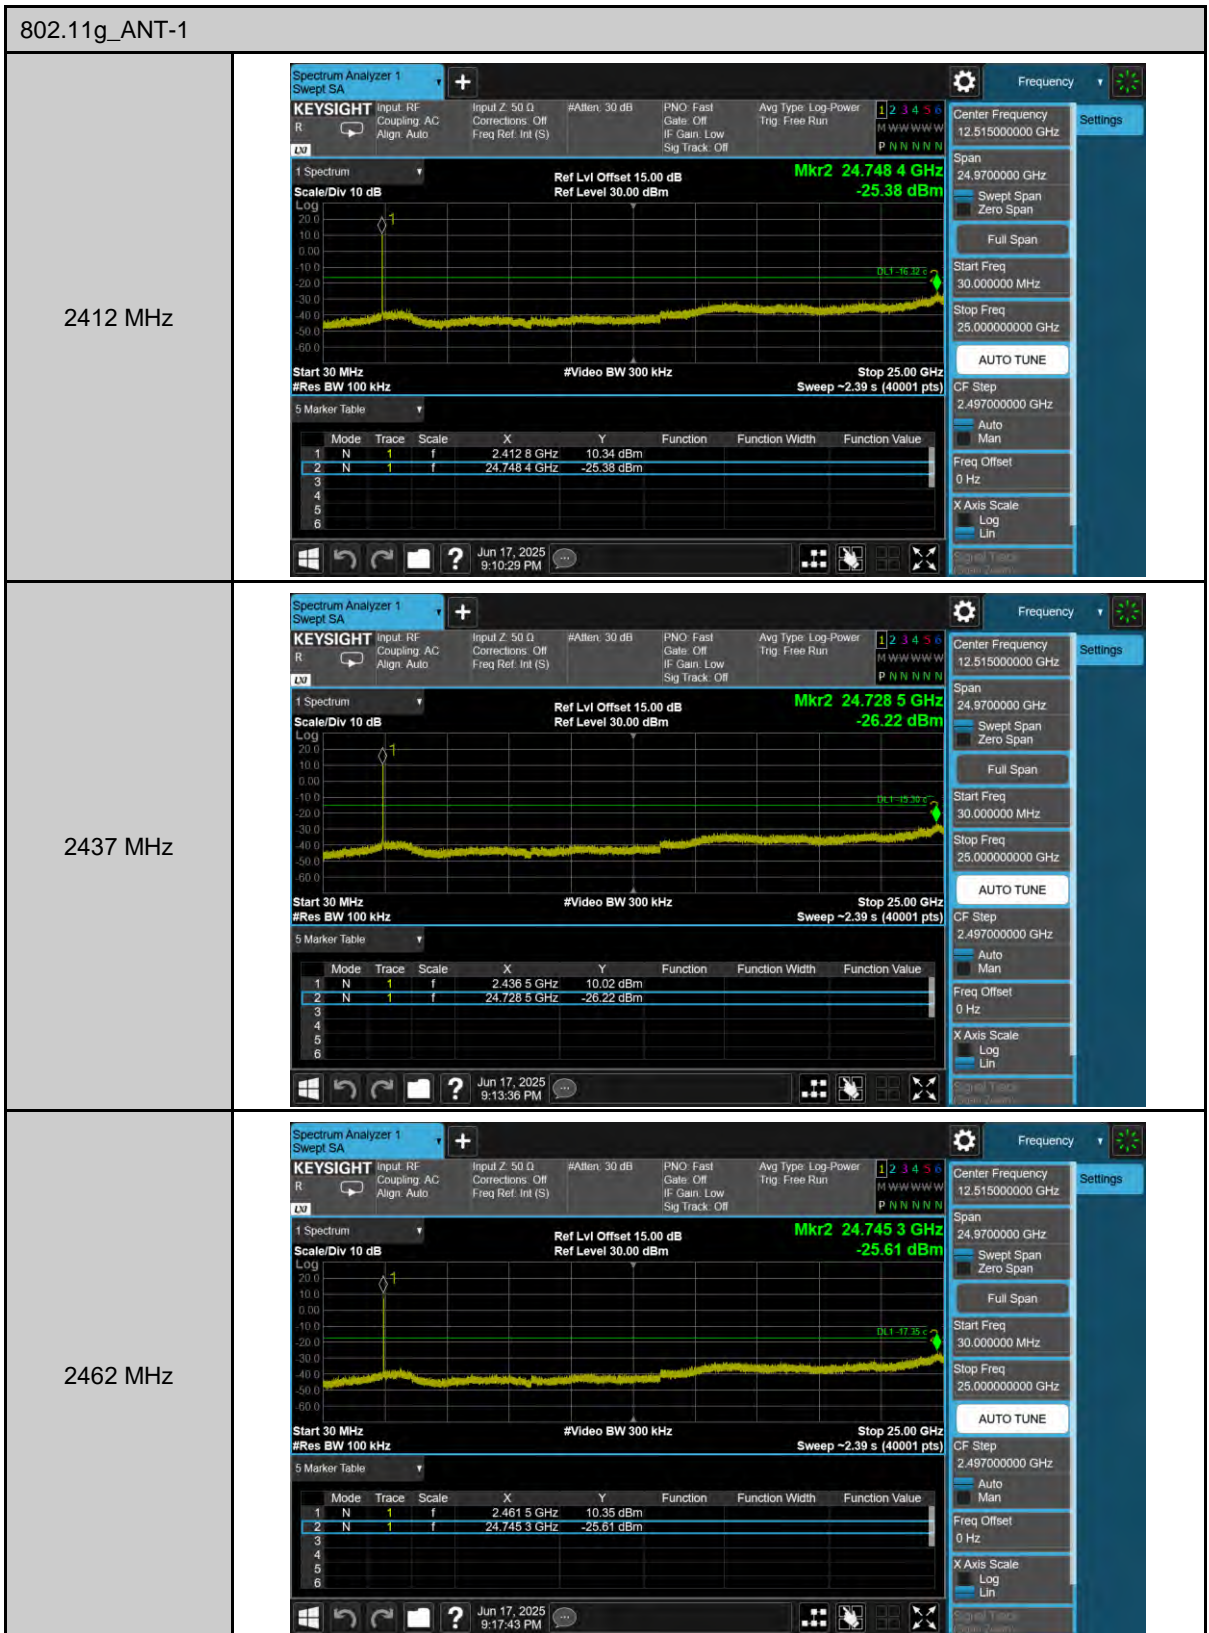

2452 MHz

802.11be EHT20_ANT-0

2412 MHz

2437 MHz

2462 MHz

802.11be EHT40_ANT-0

2422 MHz

2427 MHz

2437 MHz

802.11be EHT40_ANT-0

2452 MHz

802.11n HT40_ANT-1

2422 MHz

2427 MHz

2437 MHz

802.11n HT40_ANT-1

2452 MHz

802.11be EHT20_ANT-1

2412 MHz

2437 MHz

2462 MHz

802.11be EHT40_ANT-1

2422 MHz

2427 MHz