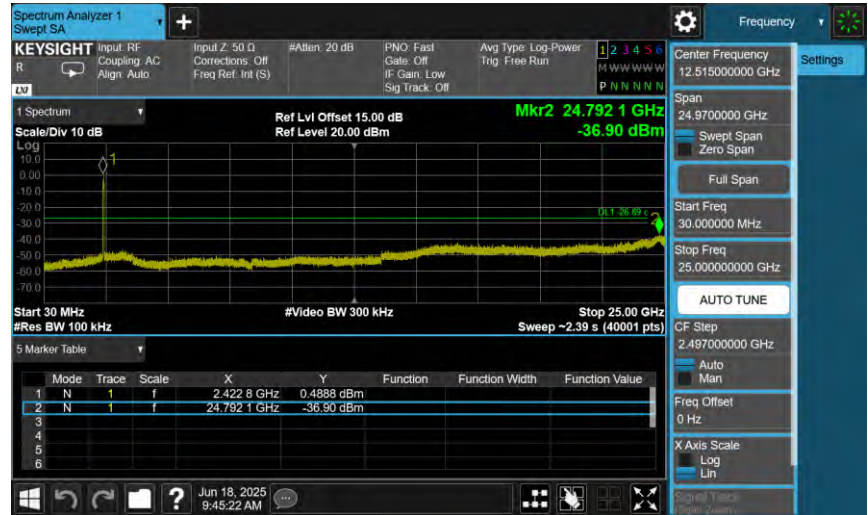

2437 MHz

802.11be EHT40_ANT-0

2452 MHz

802.11n HT40_ANT-1

2422 MHz

2427 MHz

2437 MHz

802.11n HT40_ANT-1

2452 MHz

802.11be EHT20_ANT-1

2412 MHz

2437 MHz

2462 MHz

802.11be EHT40_ANT-1

2422 MHz

2427 MHz