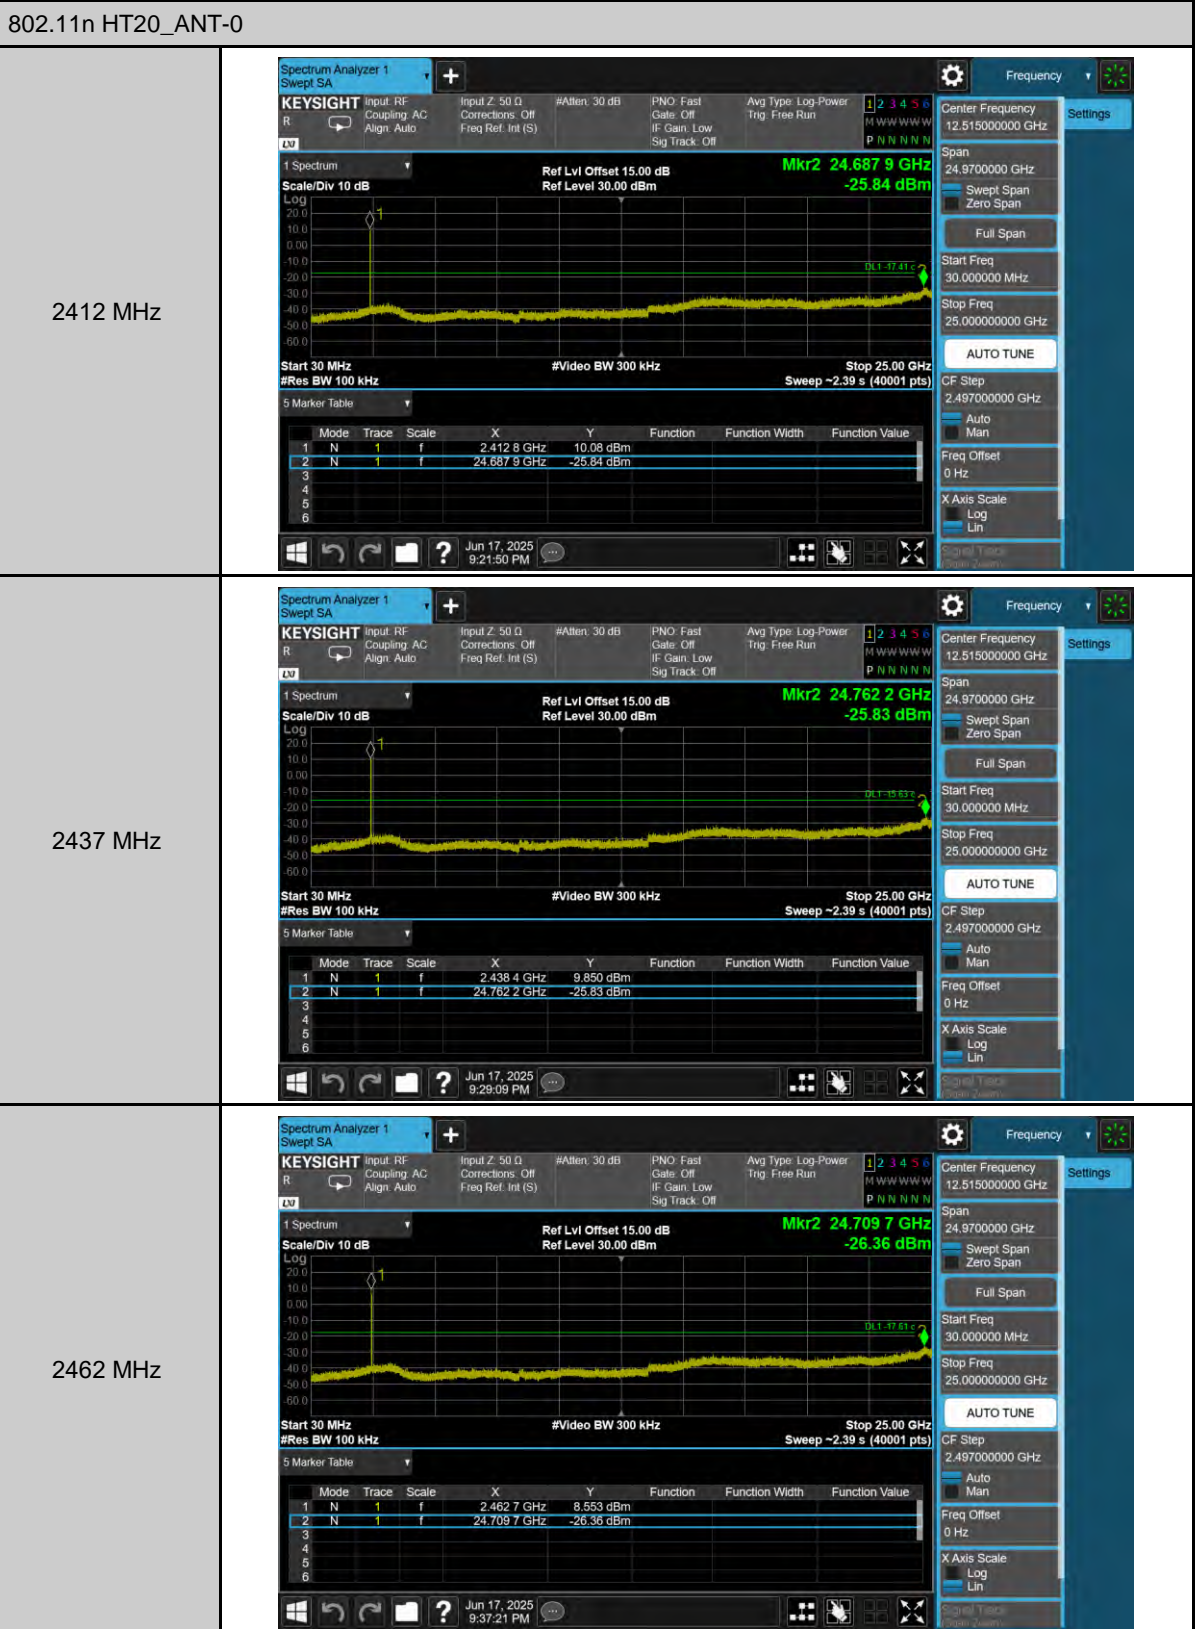

802.11be EHT20

802.11be EHT40

Out of Band Conducted Spurious Emission

802.11b_ANT-0

2412 MHz

2437 MHz

2462 MHz

802.11g_ANT-0

2412 MHz

2437 MHz

2462 MHz

802.11n HT40_ANT-0

2422 MHz

2427 MHz

2437 MHz

802.11n HT40_ANT-0

2452 MHz

802.11be EHT20_ANT-0

2412 MHz

2437 MHz

2462 MHz

802.11be EHT40_ANT-0

2422 MHz

2427 MHz