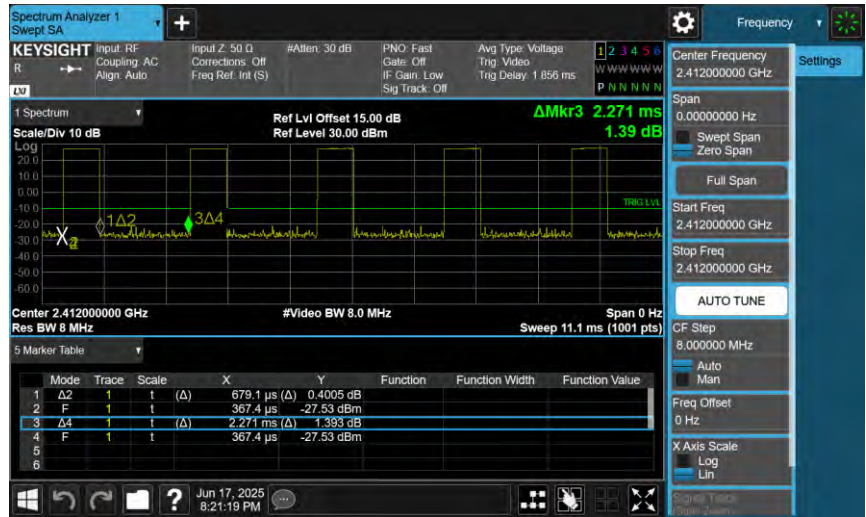

802.11be EHT20_ANT-0

802.11be EHT40_ANT-0

2X2

Duty cycle

802.11b

On+off time

802.11g

On+off time

802.11n HT20

On+off time

802.11n HT40

On+off time

802.11ax HE20

On-off time

802.11ax HE40

On-off time