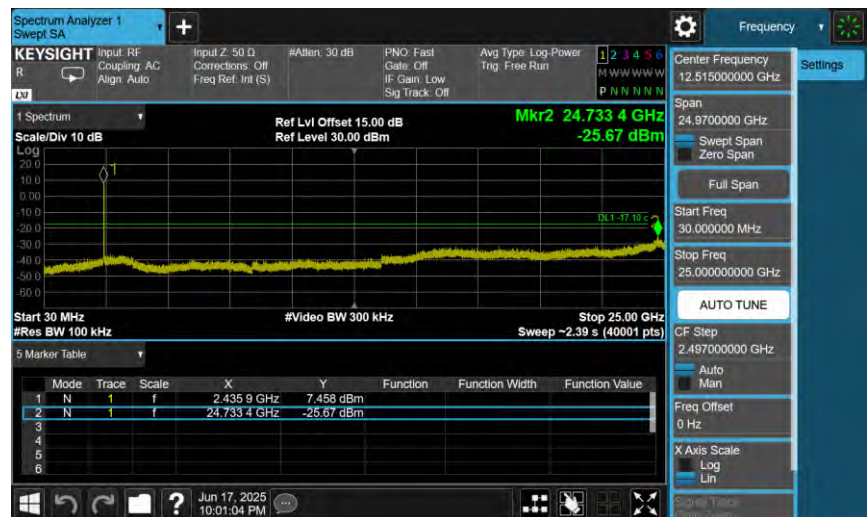

2452 MHz

802.11be EHT20_ANT-1

2412 MHz

2437 MHz

2462 MHz

802.11be EHT40_ANT-1

2422 MHz

2427 MHz