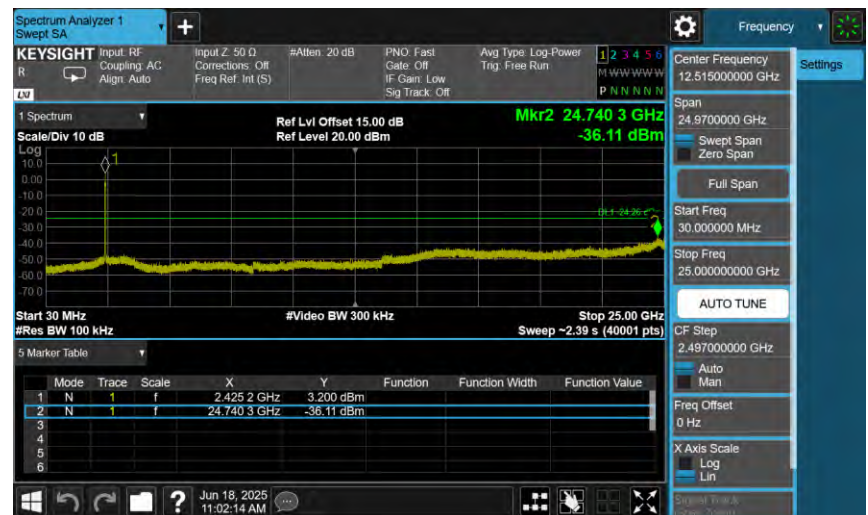

2452 MHz

802.11be EHT20_ANT-1

2412 MHz

2437 MHz

2462 MHz

802.11be EHT40_ANT-1

2422 MHz

2427 MHz