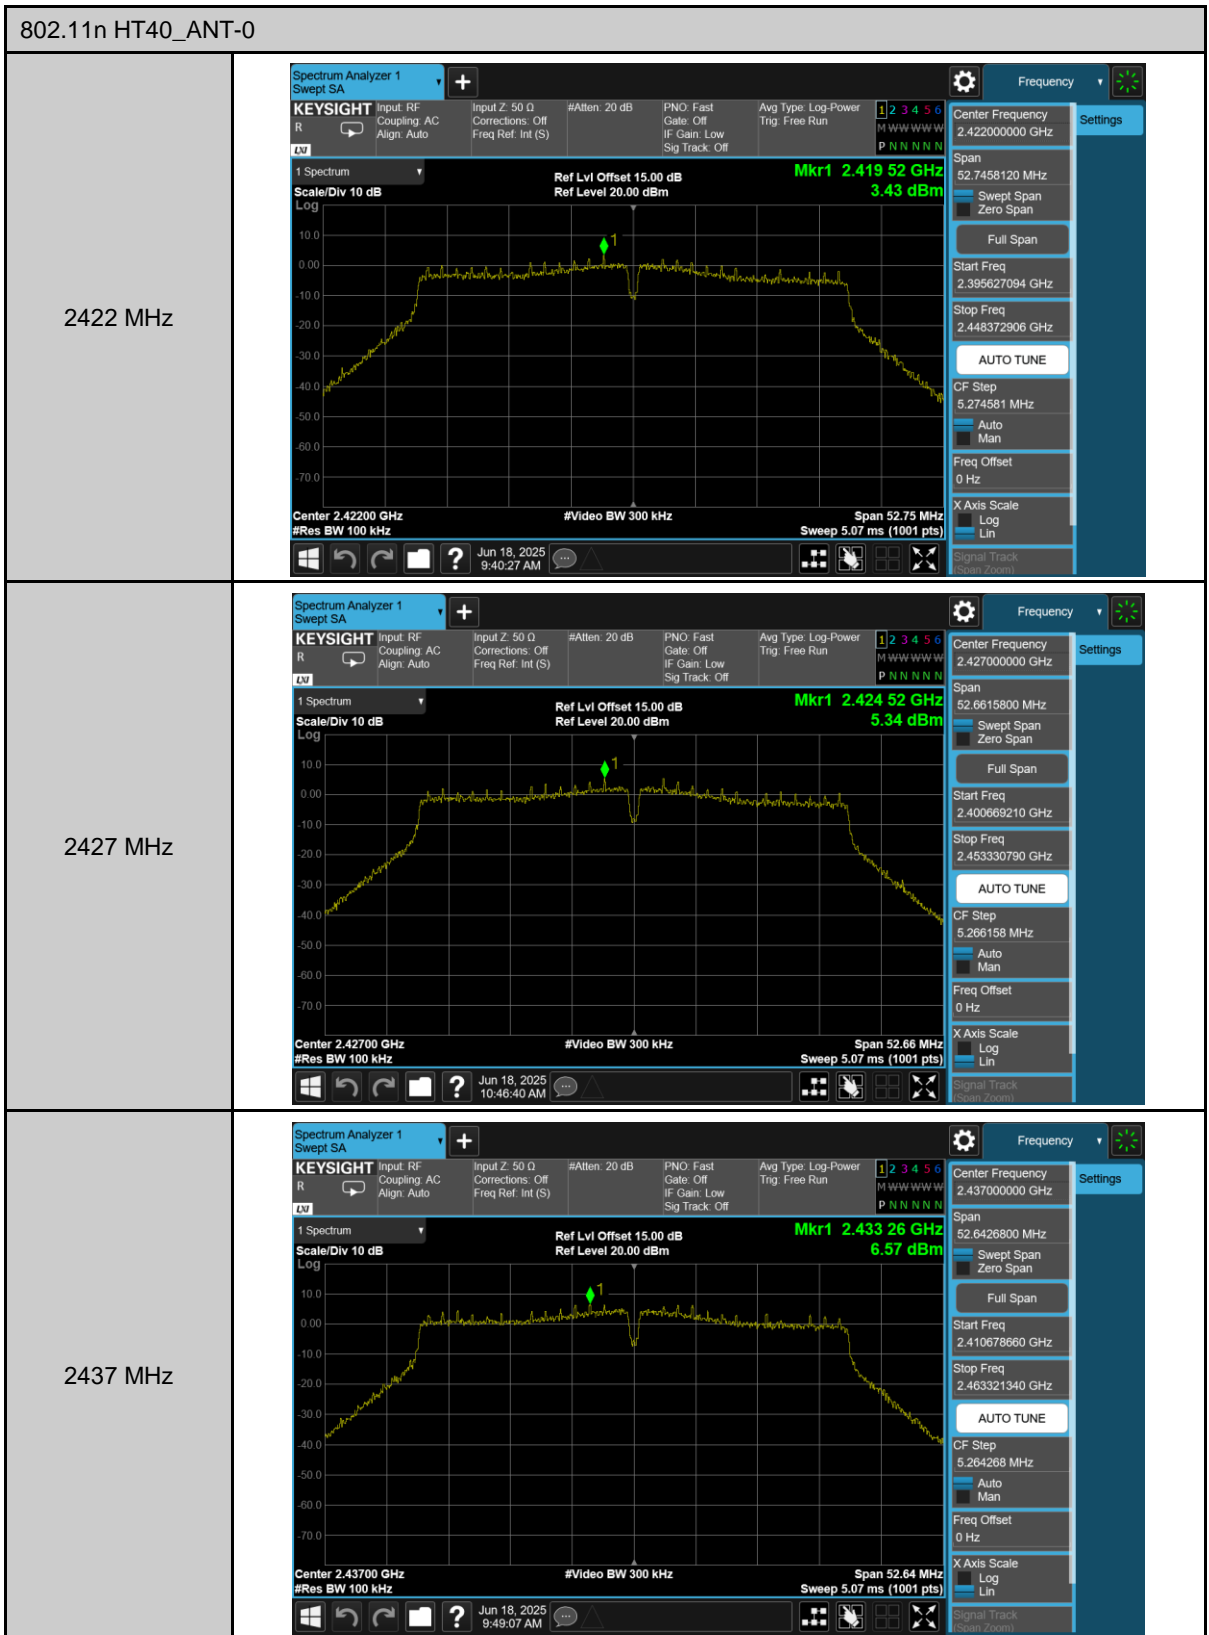

802.11be EHT20

802.11be EHT40

Out of Band Conducted Spurious Emission

802.11b_ANT-0

2412 MHz

2437 MHz

2462 MHz

802.11g_ANT-0

2452 MHz

802.11be EHT20_ANT-1

2412 MHz

2437 MHz

2462 MHz

802.11be EHT40_ANT-1

2422 MHz

2427 MHz

2437 MHz

802.11be EHT40_ANT-1

2452 MHz

Reference level

<p>802.11b_ANT-0</p> <p>2412 MHz</p>	
<p>2437 MHz</p>	
<p>2462 MHz</p>	

802.11n HT40_ANT-0

802.11be EHT20_ANT-0

2412 MHz

2437 MHz

2462 MHz

802.11be EHT40_ANT-0

802.11be EHT40_ANT-0

802.11n HT20_ANT-1

2412 MHz

2437 MHz

2462 MHz