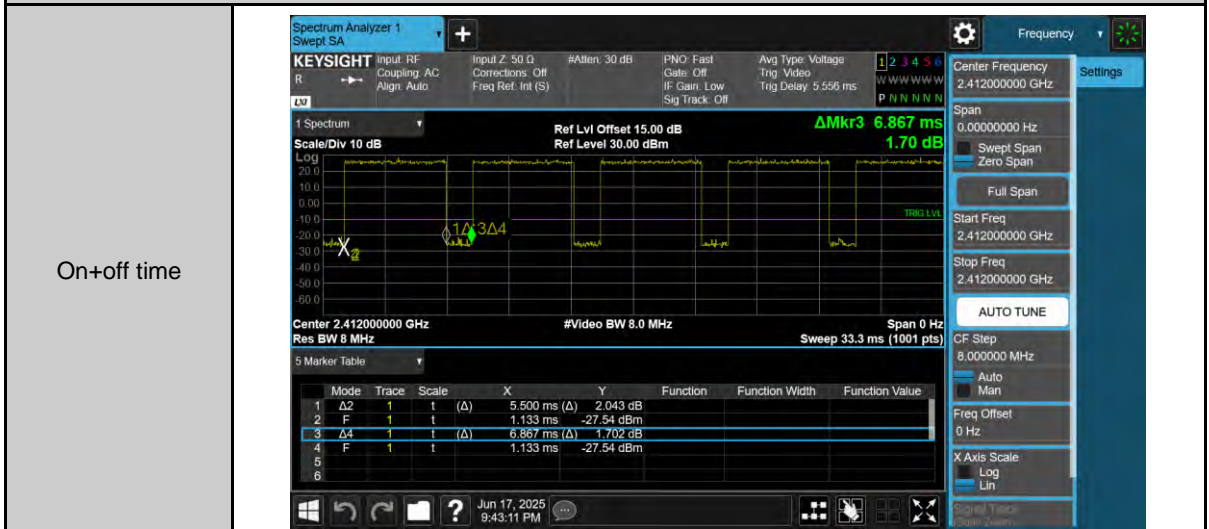

802.11be EHT20_ANT-0

802.11be EHT40_ANT-0

2X2

Duty cycle

802.11b

On+off time

802.11g

On+off time

802.11n HT20

On+off time

802.11n HT40

On+off time

802.11ax HE20

On-off time

802.11ax HE40

On-off time

802.11be EHT20

802.11be EHT40

Out of Band Conducted Spurious Emission

802.11b_ANT-0

2412 MHz

2437 MHz

2462 MHz

802.11g_ANT-0