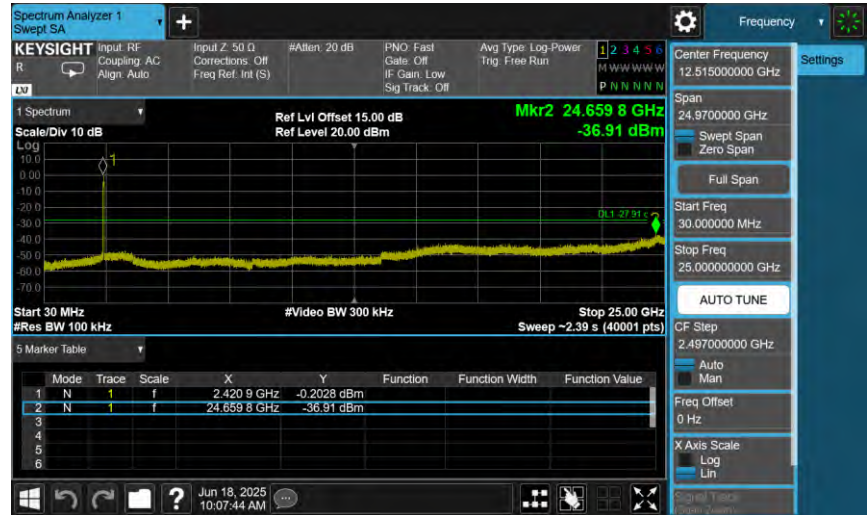

2452 MHz

802.11be EHT20_ANT-0

2412 MHz

2437 MHz

2462 MHz

802.11be EHT40_ANT-0

2422 MHz

2427 MHz