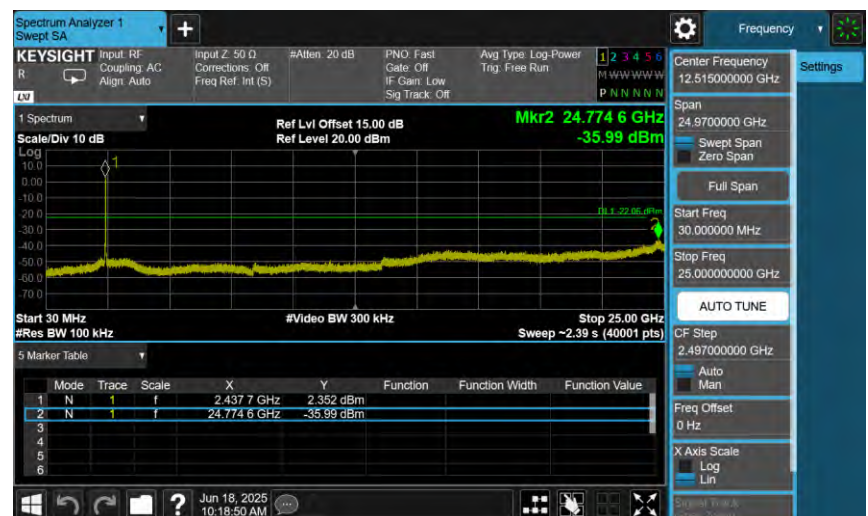

2452 MHz

802.11be EHT20_ANT-1

2412 MHz

2437 MHz

2462 MHz

802.11be EHT40_ANT-1

2422 MHz

2427 MHz

2437 MHz

802.11be EHT40_ANT-1

2452 MHz

Reference level

<p>802.11b_ANT-0</p> <p>2412 MHz</p>	
<p>2437 MHz</p>	
<p>2462 MHz</p>	

802.11n HT40_ANT-0

802.11be EHT20_ANT-0

2412 MHz