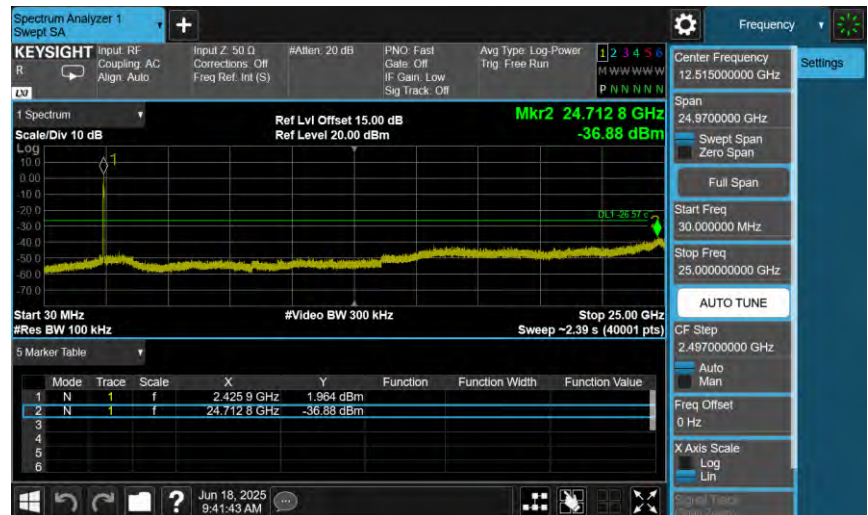

802.11n HT40_ANT-0

2422 MHz