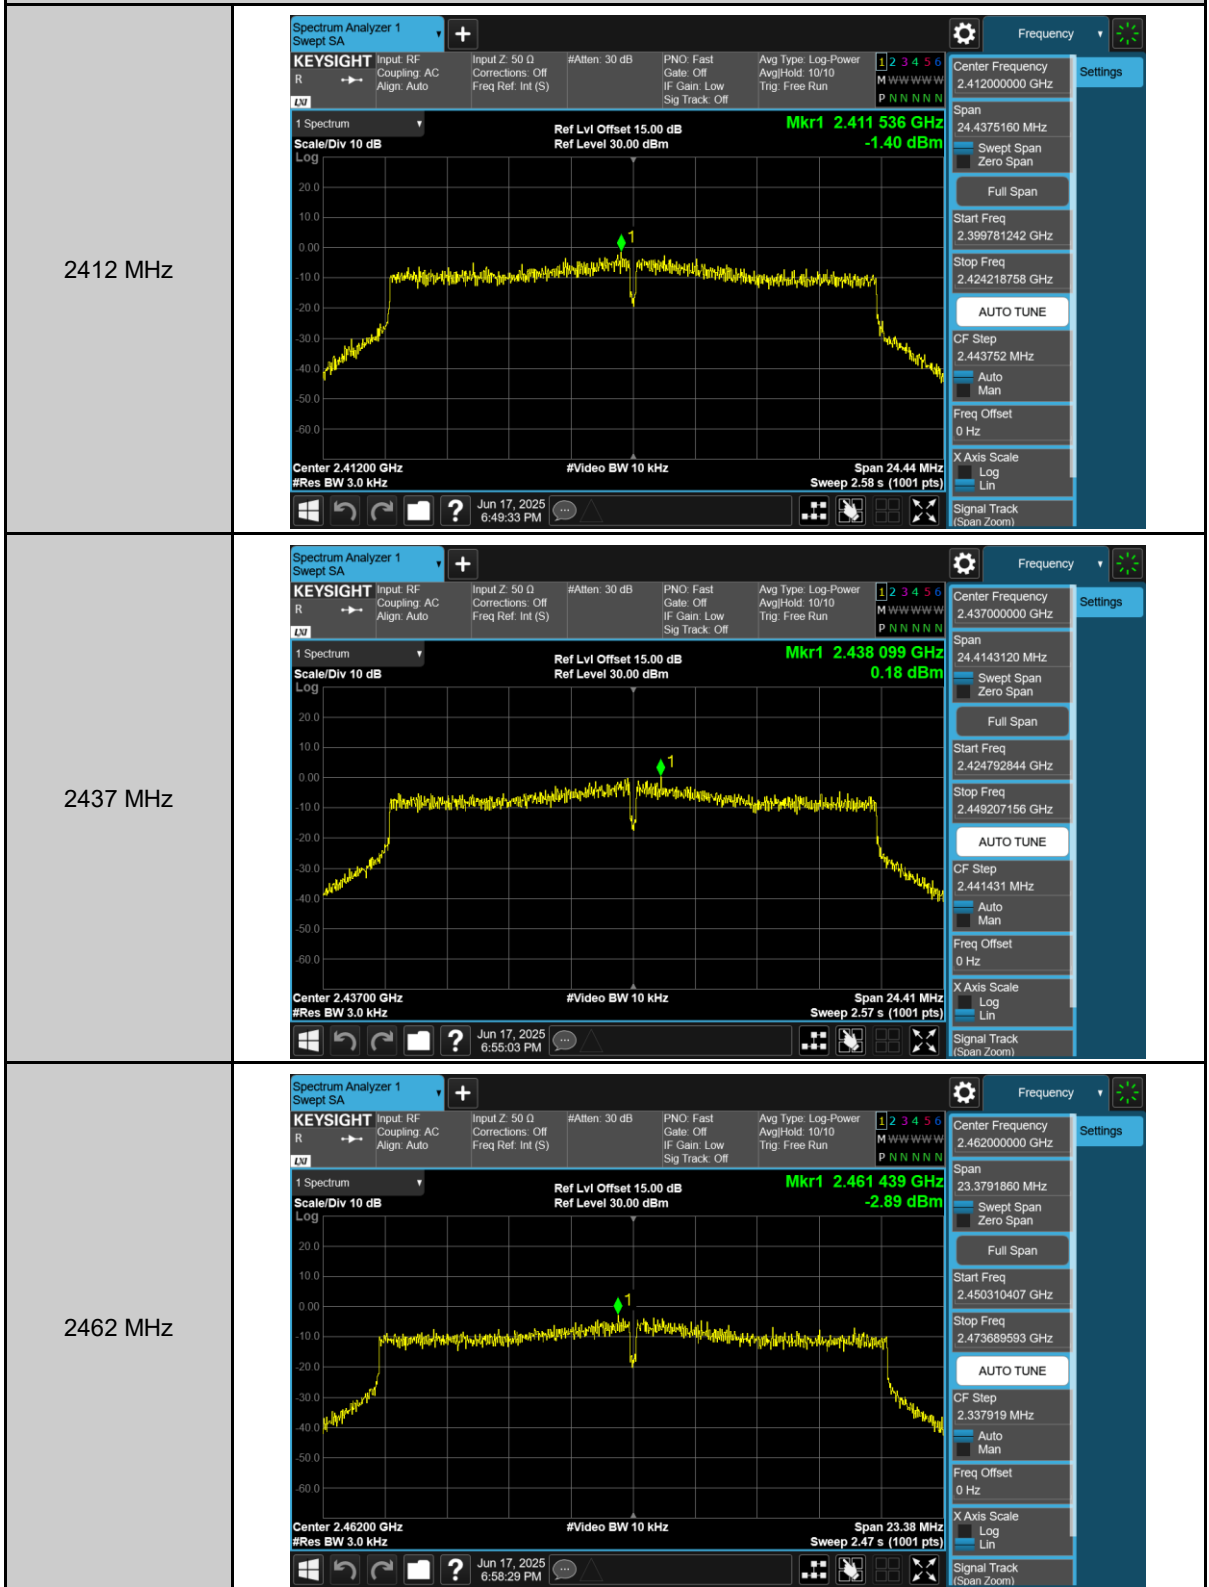

802.11be EHT20_ANT-0

802.11be EHT40_ANT-0

2X2

Duty cycle

802.11b

On+off time

802.11g

On+off time

802.11n HT20

On+off time

802.11n HT40

On+off time

802.11ax HE20

On-off time

802.11ax HE40

On-off time

802.11be EHT20

802.11be EHT40

Out of Band Conducted Spurious Emission

802.11b_ANT-0

2412 MHz

2437 MHz

2462 MHz

802.11g_ANT-0