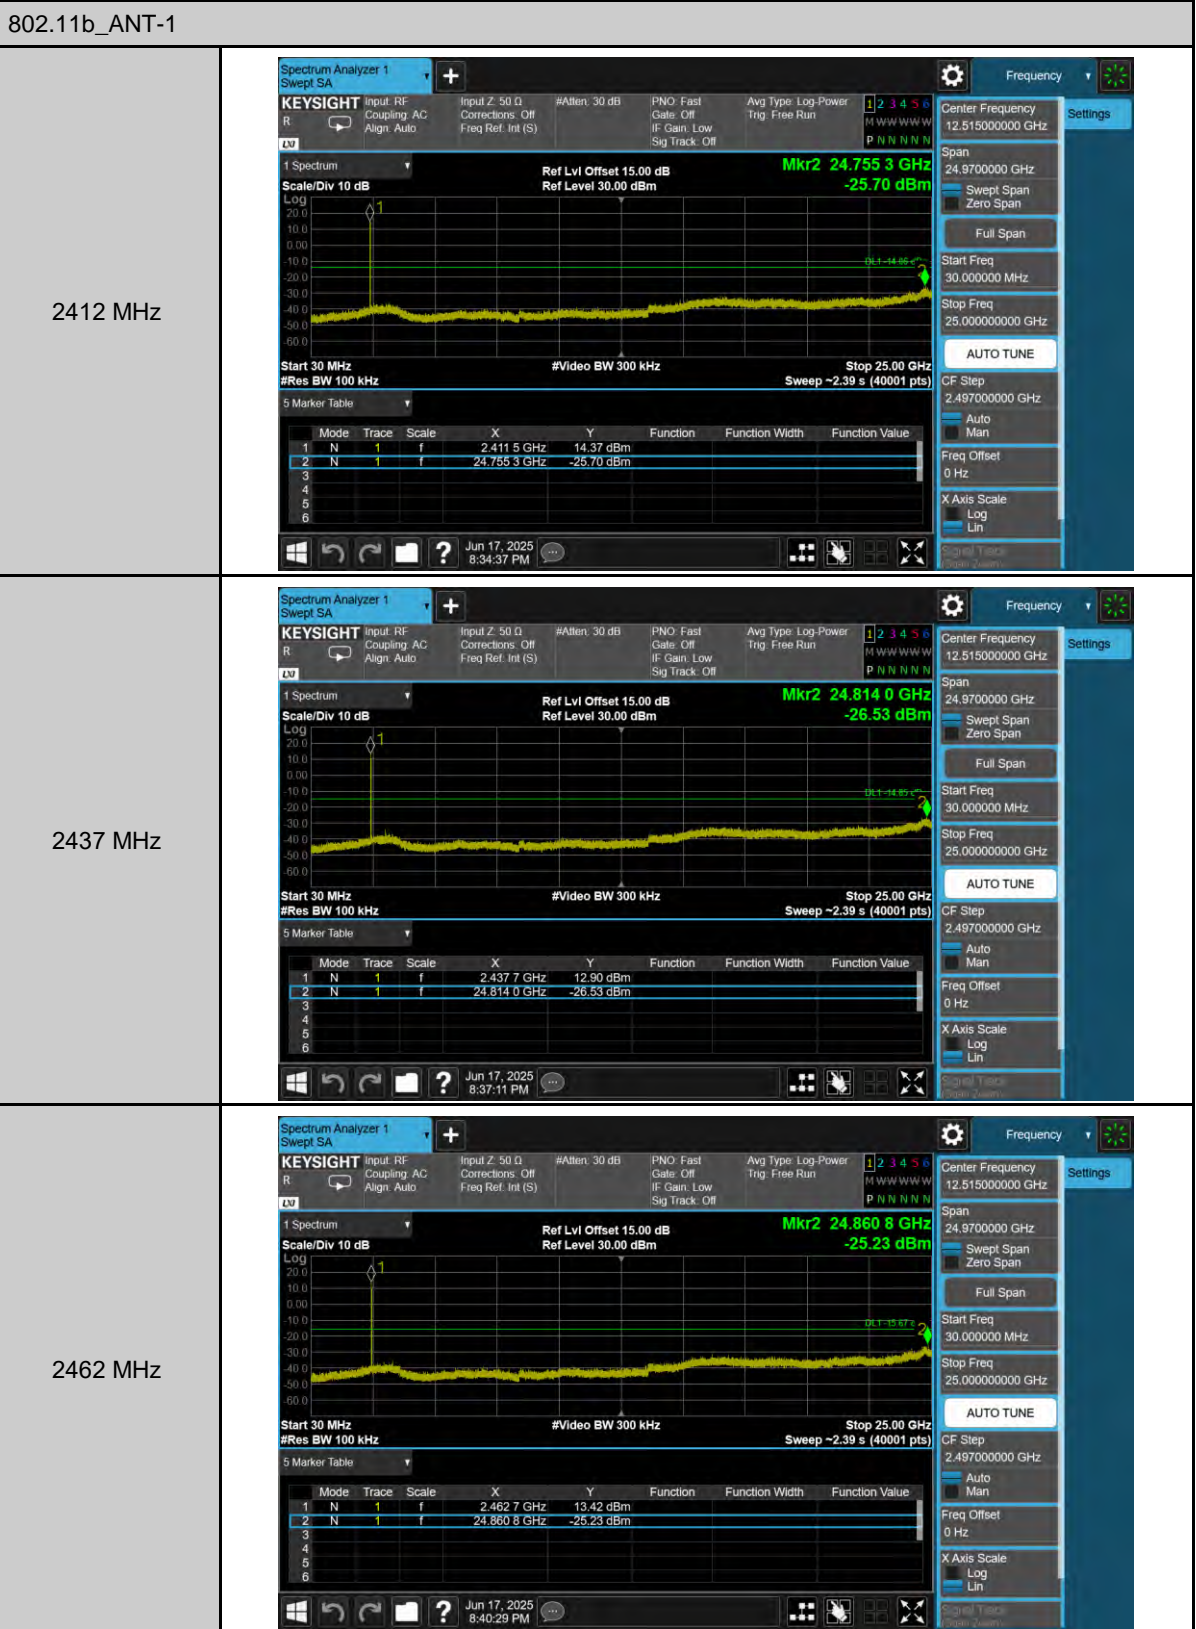

2452 MHz

802.11be EHT20_ANT-0

2412 MHz

2437 MHz

2462 MHz

802.11be EHT40_ANT-0

2422 MHz

2427 MHz

2437 MHz

802.11be EHT40_ANT-0

2452 MHz

802.11n HT40_ANT-1

2422 MHz

2427 MHz

2437 MHz

802.11n HT40_ANT-1