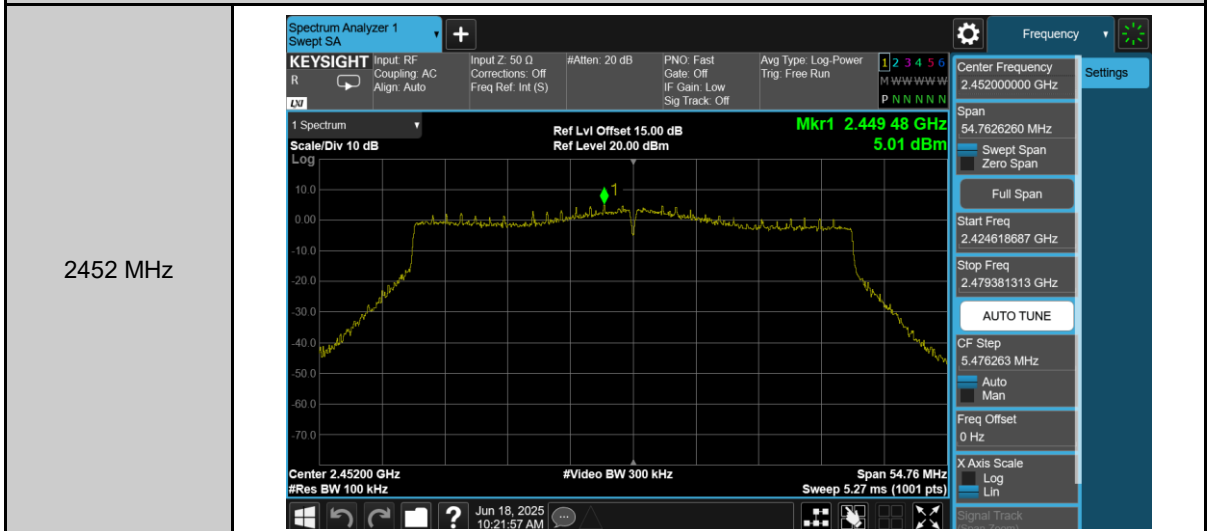

2437 MHz

802.11be EHT40_ANT-1

2452 MHz

Reference level

<p>802.11b_ANT-0</p> <p>2412 MHz</p>	
<p>2437 MHz</p>	
<p>2462 MHz</p>	

802.11n HT40_ANT-0

802.11be EHT20_ANT-0

2412 MHz

2437 MHz

2462 MHz

802.11be EHT40_ANT-0

802.11be EHT40_ANT-0

802.11n HT20_ANT-1

2412 MHz

2437 MHz

2462 MHz