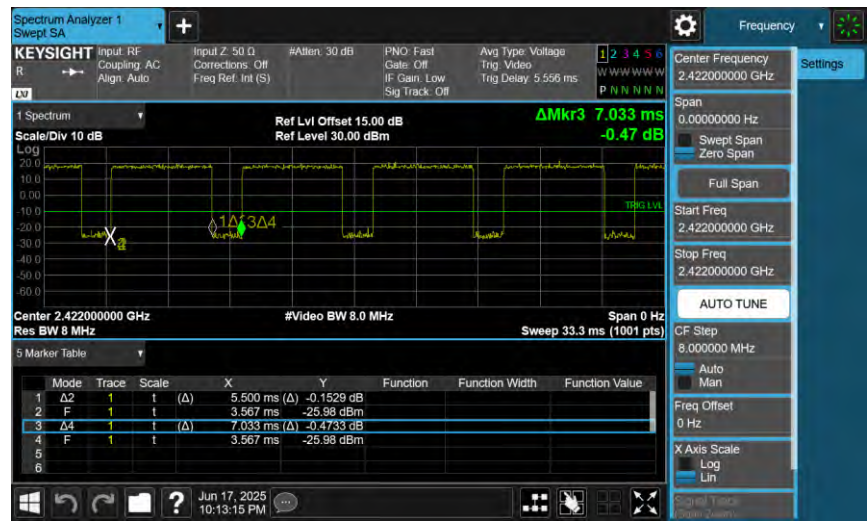

802.11be EHT20_ANT-0

802.11be EHT40_ANT-0

2X2

Duty cycle

802.11b

On+off time

802.11g

On+off time

802.11n HT20

On+off time

802.11n HT40

On+off time

802.11ax HE20

On-off time

802.11ax HE40

On-off time

802.11be EHT20

802.11be EHT40

Out of Band Conducted Spurious Emission

802.11b_ANT-0

2412 MHz

2437 MHz

2462 MHz

802.11g_ANT-0