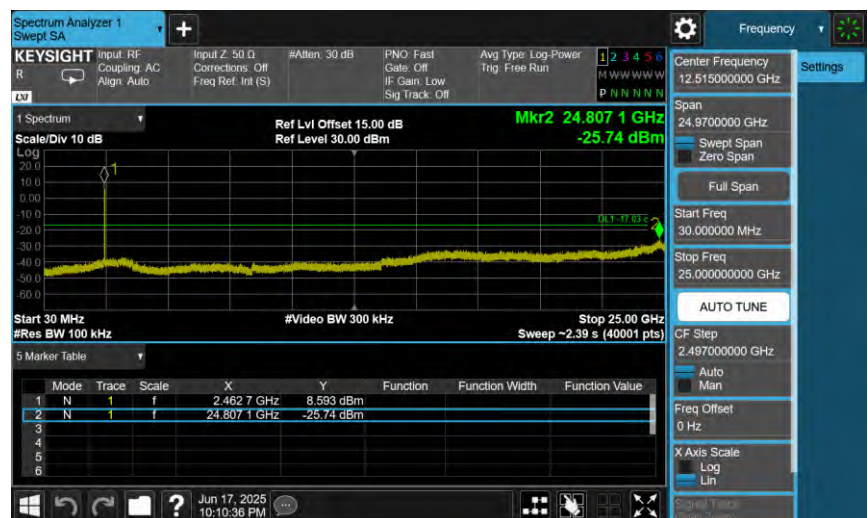

2452 MHz

802.11be EHT20_ANT-1

2412 MHz

2437 MHz

2462 MHz

802.11be EHT40_ANT-1

2422 MHz

2427 MHz

2437 MHz

802.11be EHT40_ANT-1

2452 MHz

Reference level

<p>802.11b_ANT-0</p> <p>2412 MHz</p>	
<p>2437 MHz</p>	
<p>2462 MHz</p>	

802.11n HT40_ANT-0

802.11be EHT20_ANT-0

2412 MHz