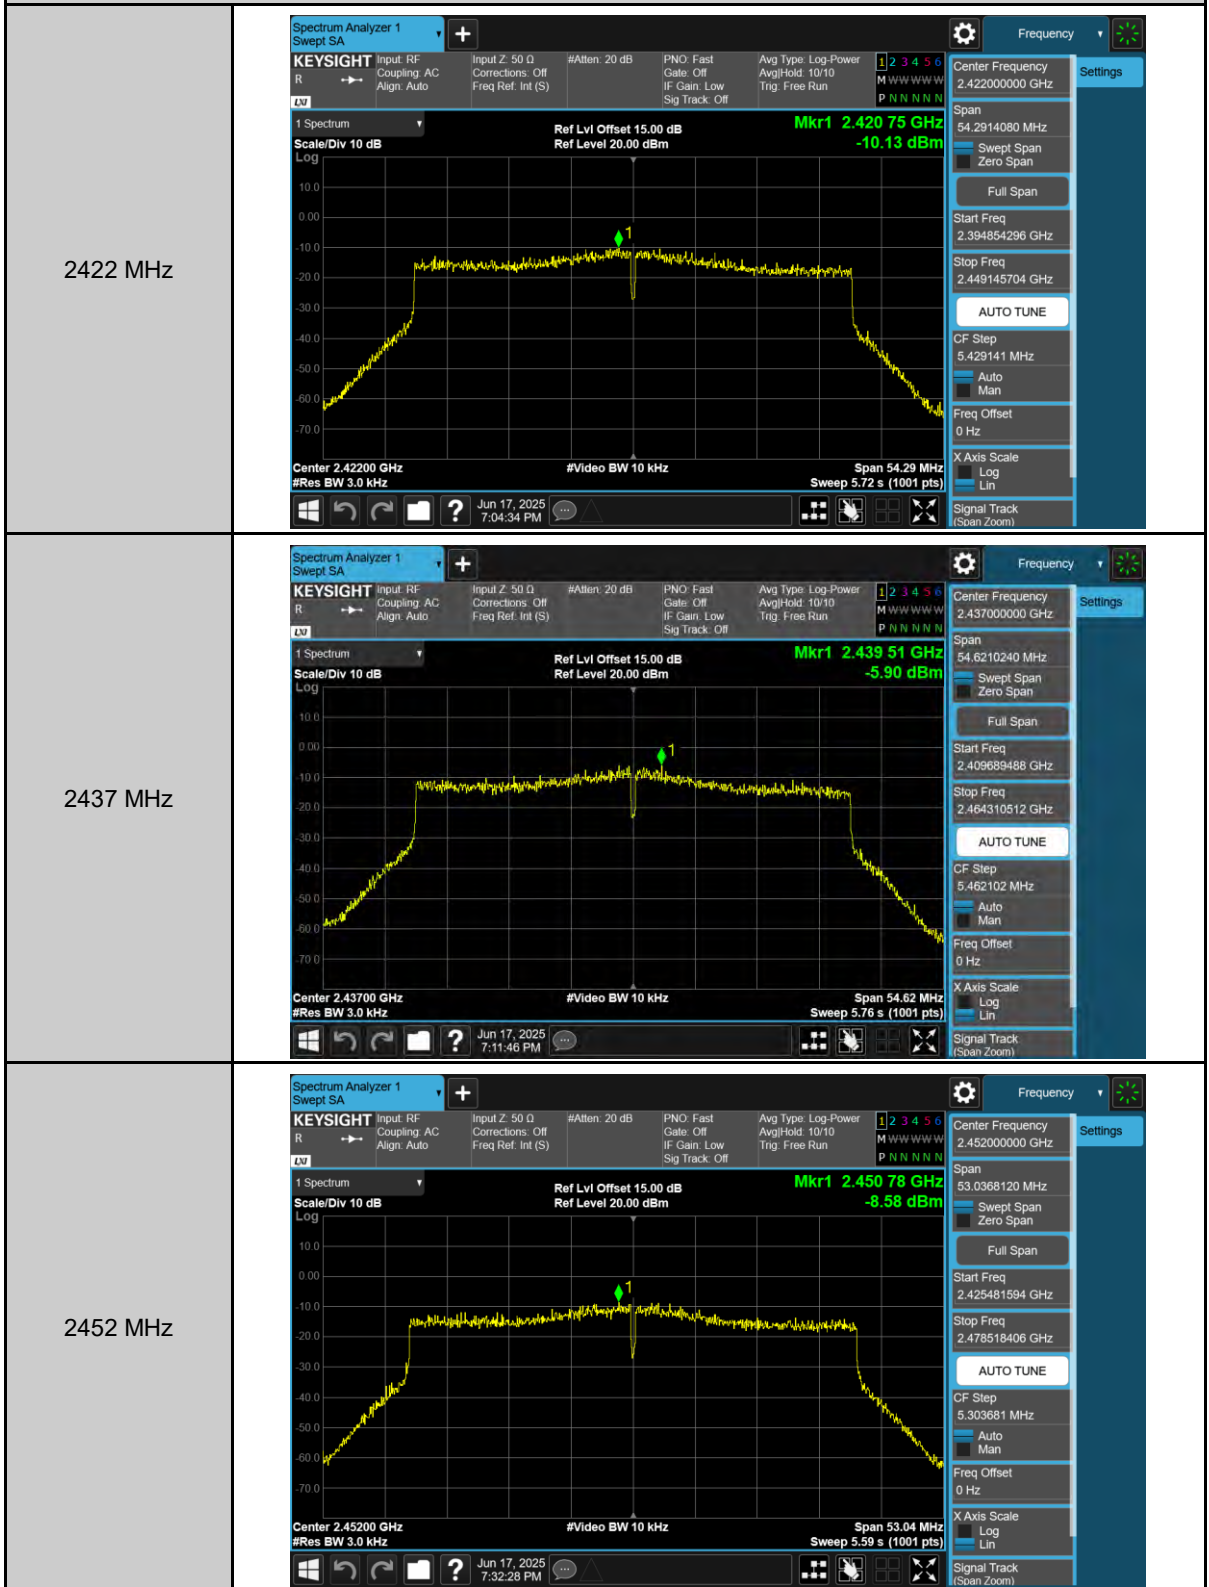

802.11be EHT20_ANT-0

802.11be EHT40_ANT-0

2X2

Duty cycle

802.11b

On+off time

802.11g

On+off time

802.11n HT20

On+off time

802.11n HT40

On+off time

802.11ax HE20

On-off time

802.11ax HE40

On-off time

802.11be EHT20

802.11be EHT40

Out of Band Conducted Spurious Emission

802.11b_ANT-0

2412 MHz

2437 MHz

2462 MHz

802.11g_ANT-0