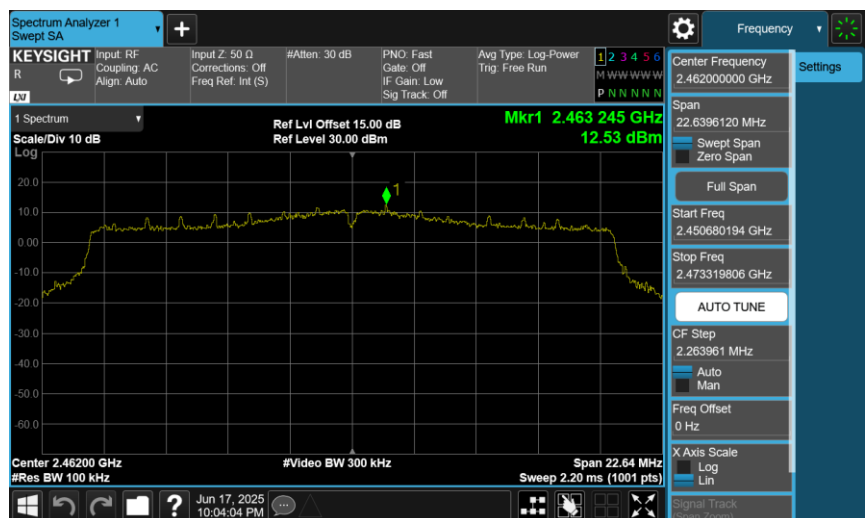

802.11be EHT20_ANT-0

2412 MHz

2437 MHz

2462 MHz