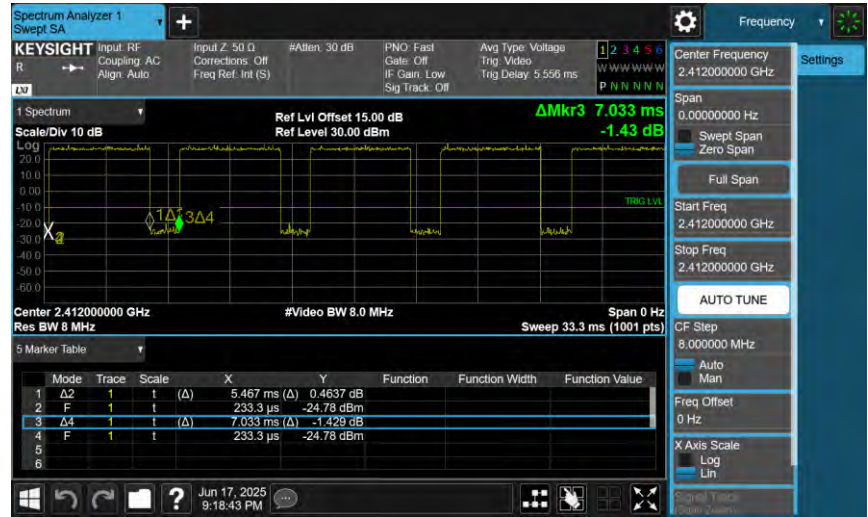

802.11be EHT20_ANT-0

802.11be EHT40_ANT-0

2X2

Duty cycle

802.11b

On+off time

802.11g

On+off time

802.11n HT20

On+off time

802.11n HT40

On+off time

802.11ax HE20

On-off time

802.11ax HE40

On-off time