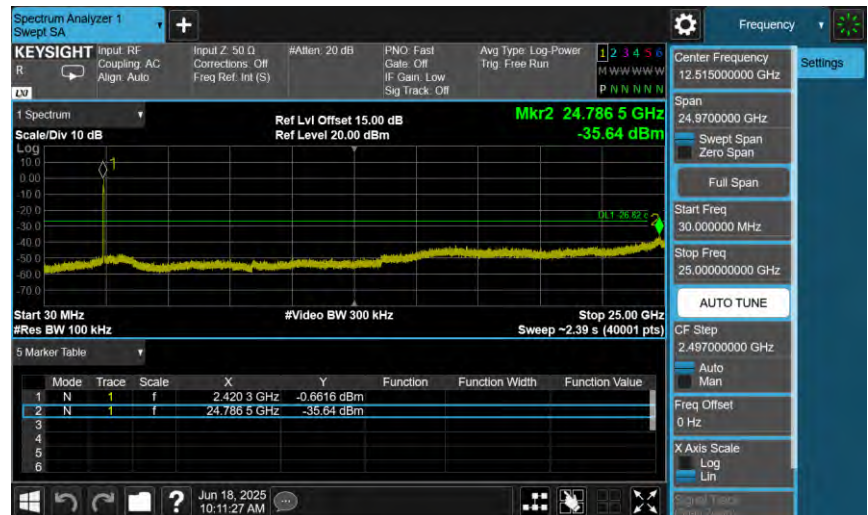

2452 MHz

802.11be EHT20_ANT-1

2412 MHz

2437 MHz

2462 MHz

802.11be EHT40_ANT-1

2422 MHz

2427 MHz

2437 MHz

802.11be EHT40_ANT-1

2452 MHz

Reference level

<p>802.11b_ANT-0</p> <p>2412 MHz</p>	
<p>2437 MHz</p>	
<p>2462 MHz</p>	

802.11n HT40_ANT-0

802.11be EHT20_ANT-0

2412 MHz