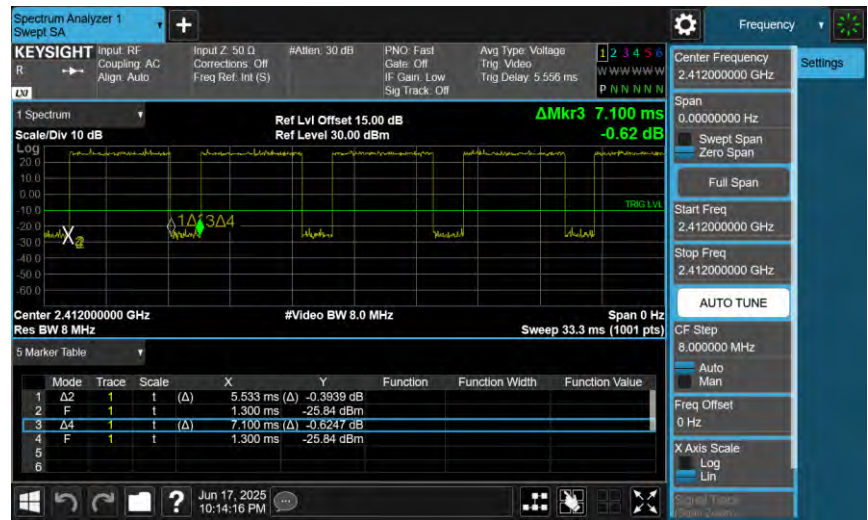

802.11be EHT20_ANT-0

802.11be EHT40_ANT-0

2X2

Duty cycle

802.11b

On+off time

802.11g

On+off time

802.11n HT20

On+off time

802.11n HT40

On+off time

802.11ax HE20

On-off time

802.11ax HE40

On-off time

802.11be EHT20

802.11be EHT40

Out of Band Conducted Spurious Emission

802.11b_ANT-0

2412 MHz

2437 MHz

2462 MHz

802.11g_ANT-0