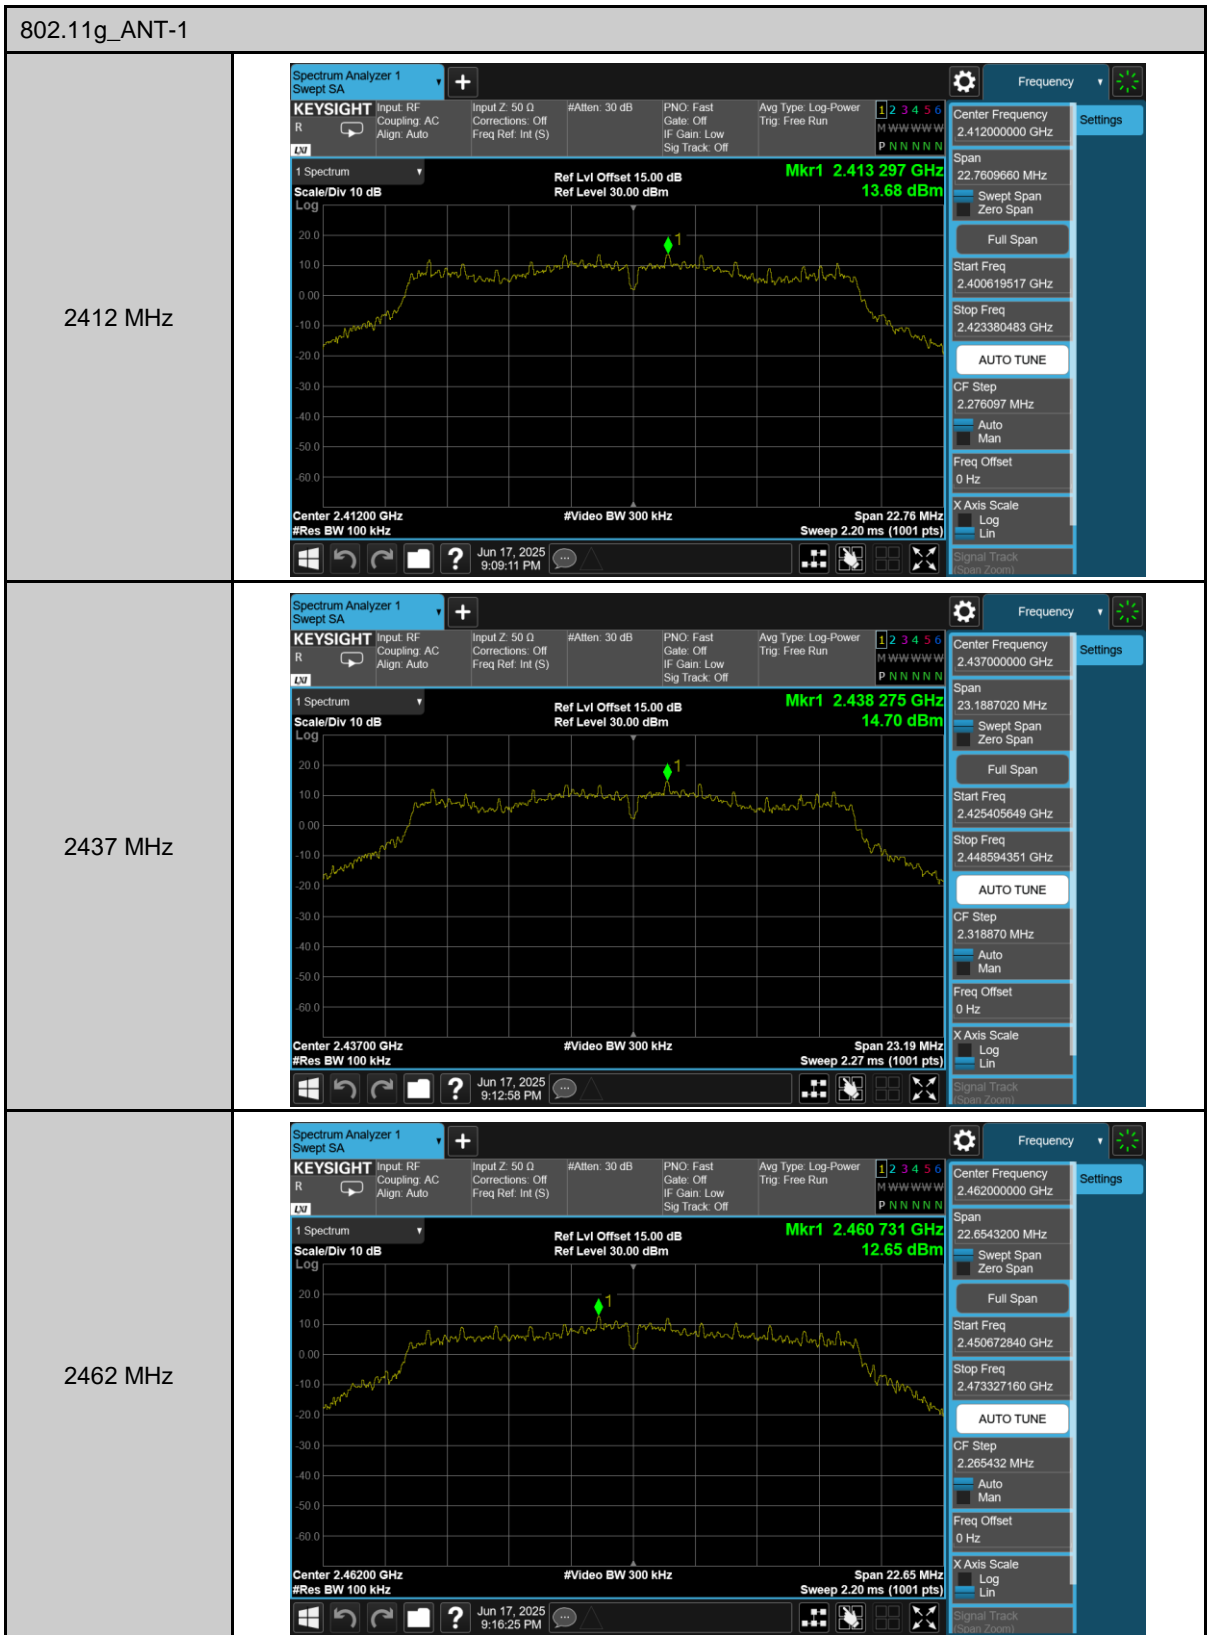

802.11n HT20

On+off time

802.11n HT40

On+off time

802.11ax HE20

On-off time

802.11ax HE40

On-off time

802.11be EHT20

802.11be EHT40

Out of Band Conducted Spurious Emission

802.11b_ANT-0

2412 MHz

2437 MHz

2462 MHz

802.11g_ANT-0

2437 MHz

802.11be EHT40_ANT-1

2452 MHz

Reference level

<p>802.11b_ANT-0</p> <p>2412 MHz</p>	
<p>2437 MHz</p>	
<p>2462 MHz</p>	

802.11n HT40_ANT-0

802.11be EHT20_ANT-0

2412 MHz

2437 MHz

2462 MHz

802.11be EHT40_ANT-0

802.11be EHT40_ANT-0

802.11n HT20_ANT-1

2412 MHz

2437 MHz

2462 MHz