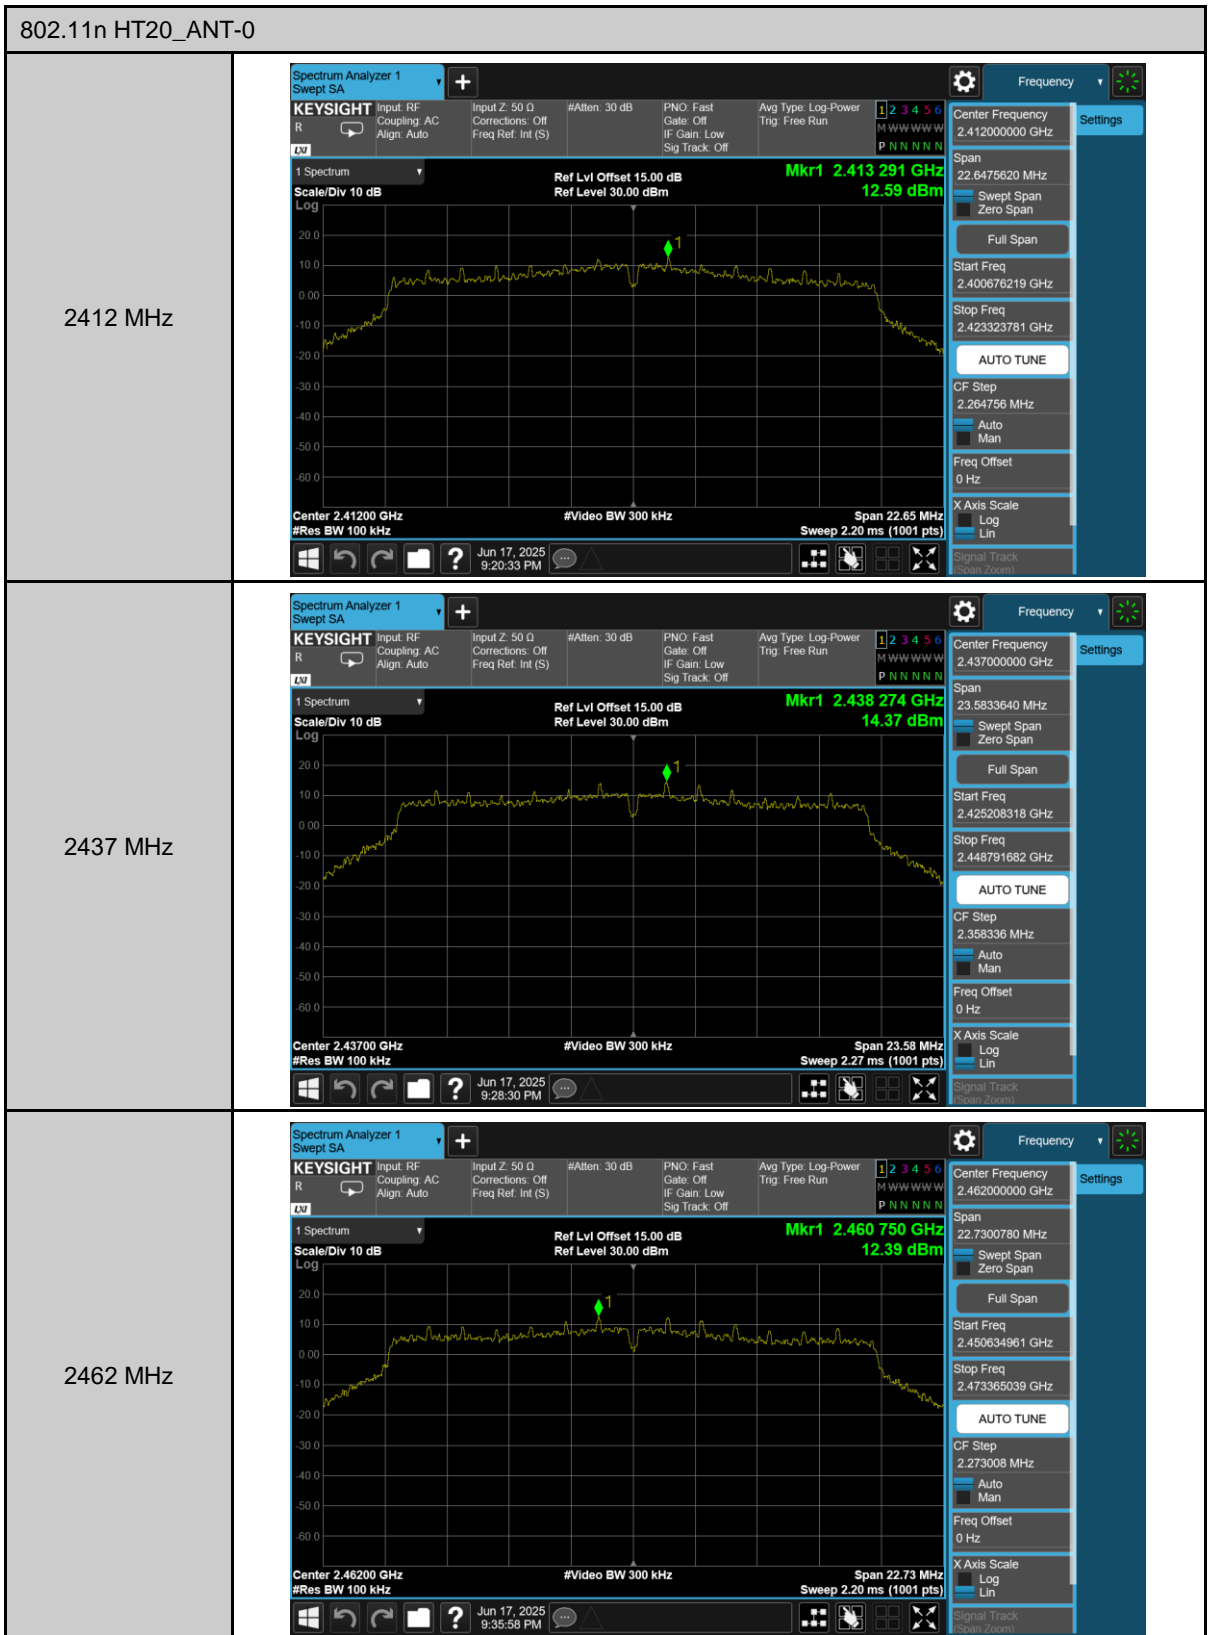

802.11n HT20

On+off time

802.11n HT40

On+off time

802.11ax HE20

On-off time

802.11ax HE40

On-off time

2452 MHz

802.11be EHT20_ANT-1

2412 MHz

2437 MHz

2462 MHz

802.11be EHT40_ANT-1

2422 MHz

2427 MHz

2437 MHz

802.11be EHT40_ANT-1

2452 MHz

Reference level

<p>802.11b_ANT-0</p> <p>2412 MHz</p>	
<p>2437 MHz</p>	
<p>2462 MHz</p>	

802.11n HT40_ANT-0

802.11be EHT20_ANT-0

2412 MHz

2437 MHz

2462 MHz

802.11be EHT40_ANT-0

802.11be EHT40_ANT-0

802.11n HT20_ANT-1

2412 MHz

2437 MHz

2462 MHz