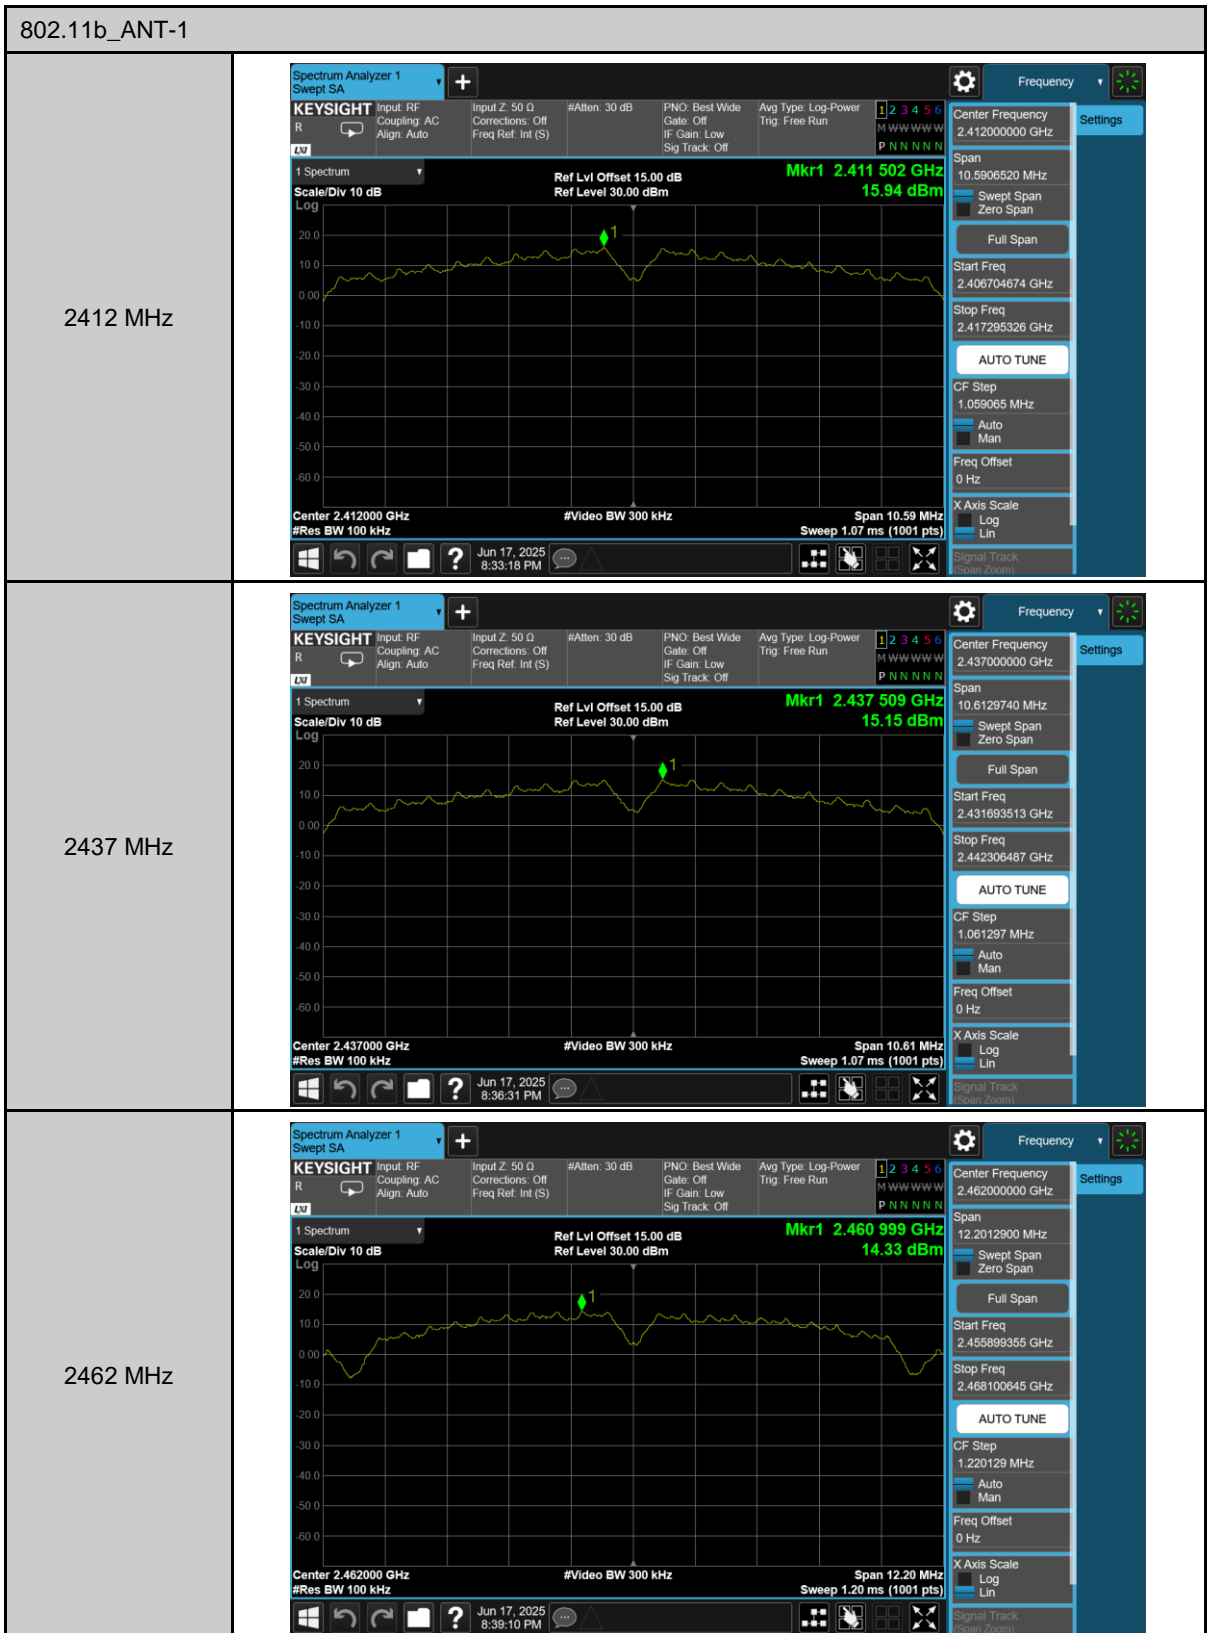

802.11n HT20

On+off time

802.11n HT40

On+off time

802.11ax HE20

On-off time

802.11ax HE40

On-off time

802.11be EHT20

802.11be EHT40

Out of Band Conducted Spurious Emission

802.11b_ANT-0

2412 MHz

2437 MHz

2462 MHz

802.11g_ANT-0

2437 MHz

802.11be EHT40_ANT-1

2452 MHz

Reference level

<p>802.11b_ANT-0</p> <p>2412 MHz</p>	
<p>2437 MHz</p>	
<p>2462 MHz</p>	

802.11n HT40_ANT-0

802.11be EHT20_ANT-0

2412 MHz

2437 MHz

2462 MHz

802.11be EHT40_ANT-0

802.11be EHT40_ANT-0

802.11n HT20_ANT-1

2412 MHz

2437 MHz

2462 MHz