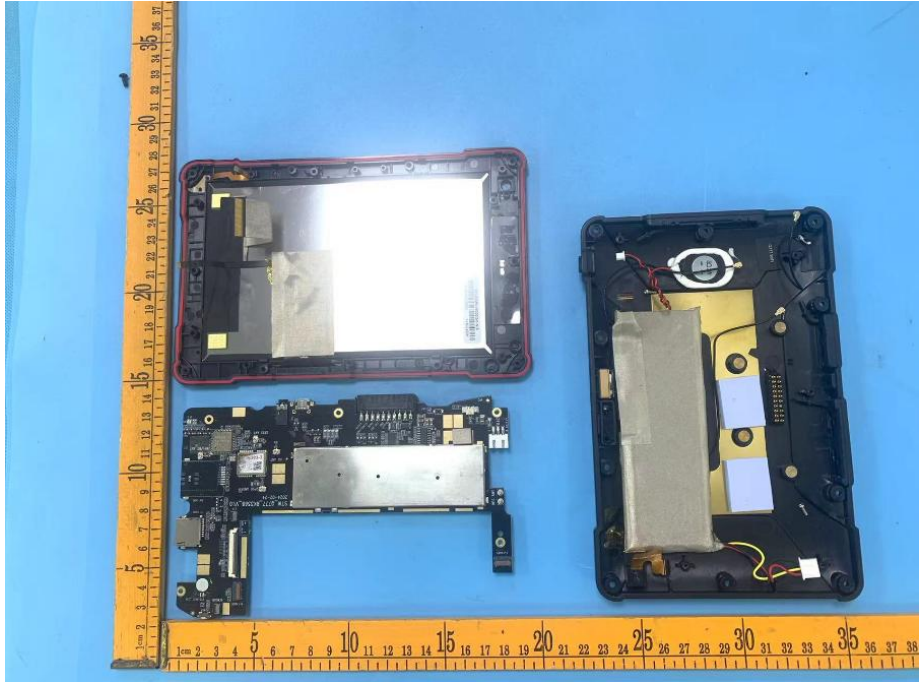

Internal

BT/WIFI-ANT