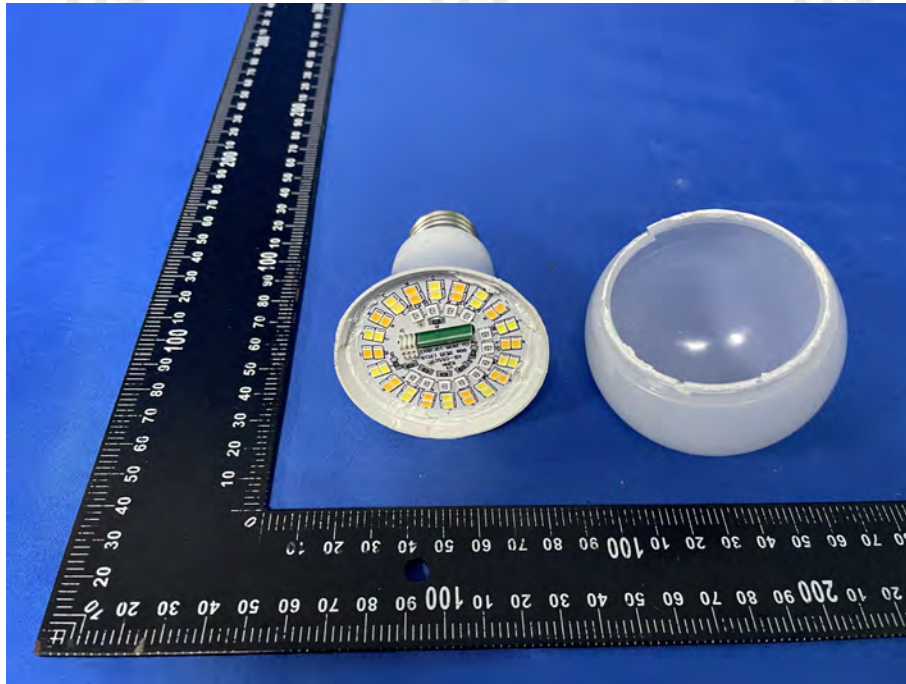

ZHONGHAN

FCC ID:2BFROTUYA-BULB-15W

EUT PHOTOS(Internal Photos)

ZHONGHAN

FCC ID:2BFROTUYA-BULB-15W

ZHONGHAN

FCC ID:2BFROTUYA-BULB-15W

ANT