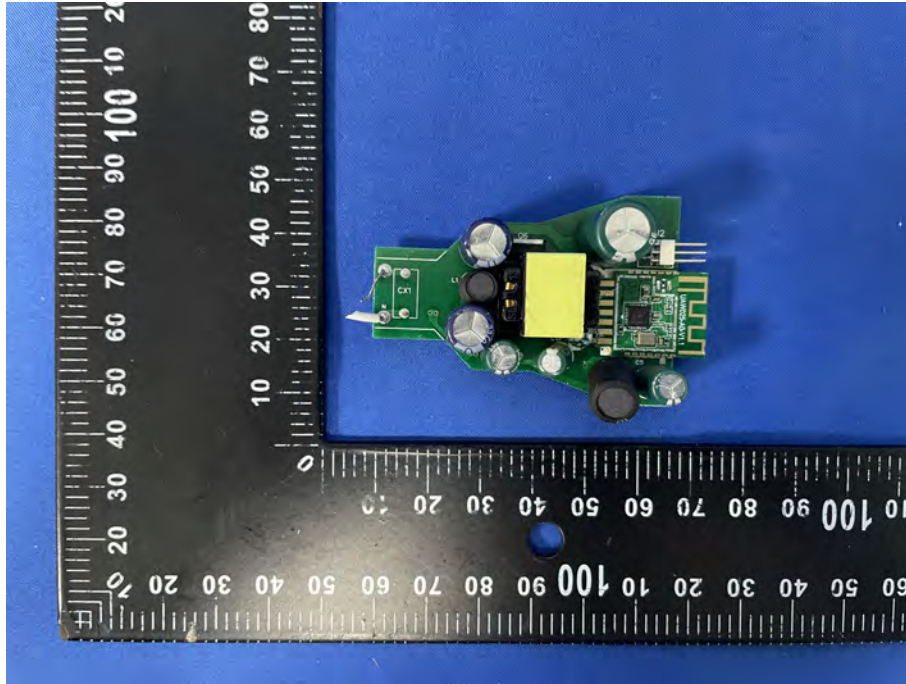

ZHONGHAN

FCC ID:2BFROTUYA-BULB-15W

EUT PHOTOS(Internal Photos)

ZHONGHAN

FCC ID:2BFROTUYA-BULB-15W

ZHONGHAN

FCC ID:2BFROTUYA-BULB-15W

ANT

ZHONGHAN

FCC ID:2BFROTUYA-BULB-15W

\*\*\*\*\* END OF REPORT \*\*\*\*\*