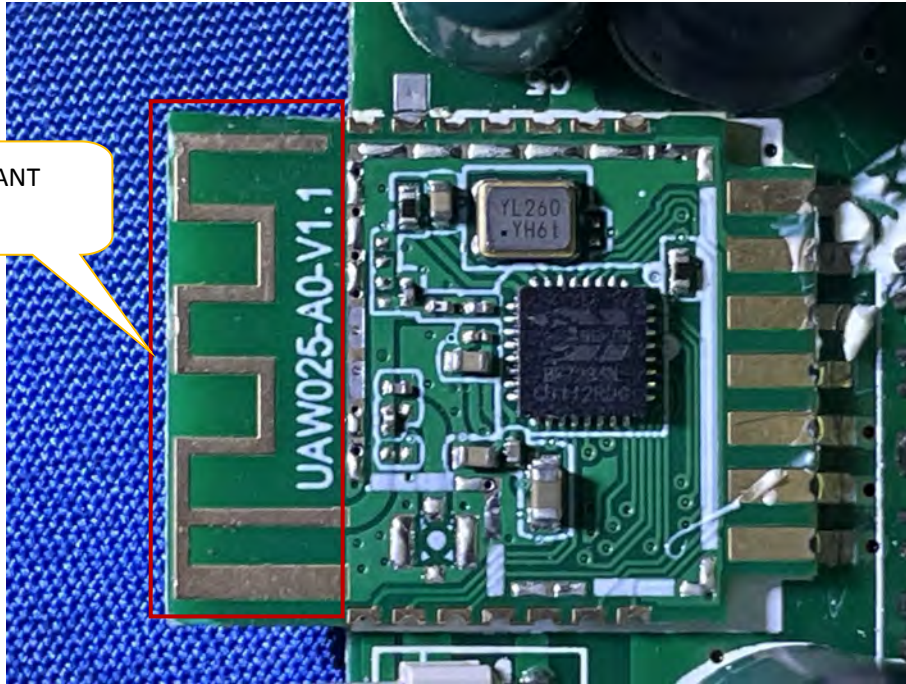

ZHONGHAN

FCC ID:2BFROTUYA-BULB-15W

EUT PHOTOS(Internal Photos)

ZHONGHAN

FCC ID:2BFROTUYA-BULB-15W

ZHONGHAN

FCC ID:2BFROTUYA-BULB-15W

ANT

ZHONGHAN

FCC ID:2BFROTUYA-BULB-15W

\*\*\*\*\* END OF REPORT \*\*\*\*\*