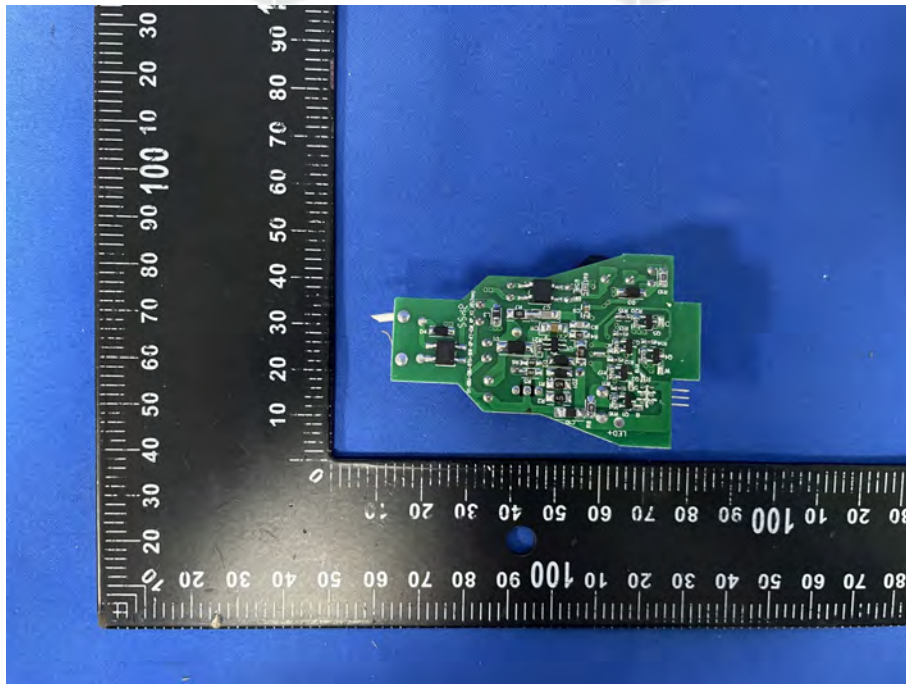

ZHONGHAN

FCC ID:2BFROTUYA-BULB-15W

EUT PHOTOS(Internal Photos)

ZHONGHAN

FCC ID:2BFROTUYA-BULB-15W

ZHONGHAN

FCC ID:2BFROTUYA-BULB-15W

ANT

ZHONGHAN

FCC ID:2BFROTUYA-BULB-15W

\*\*\*\*\* END OF REPORT \*\*\*\*\*