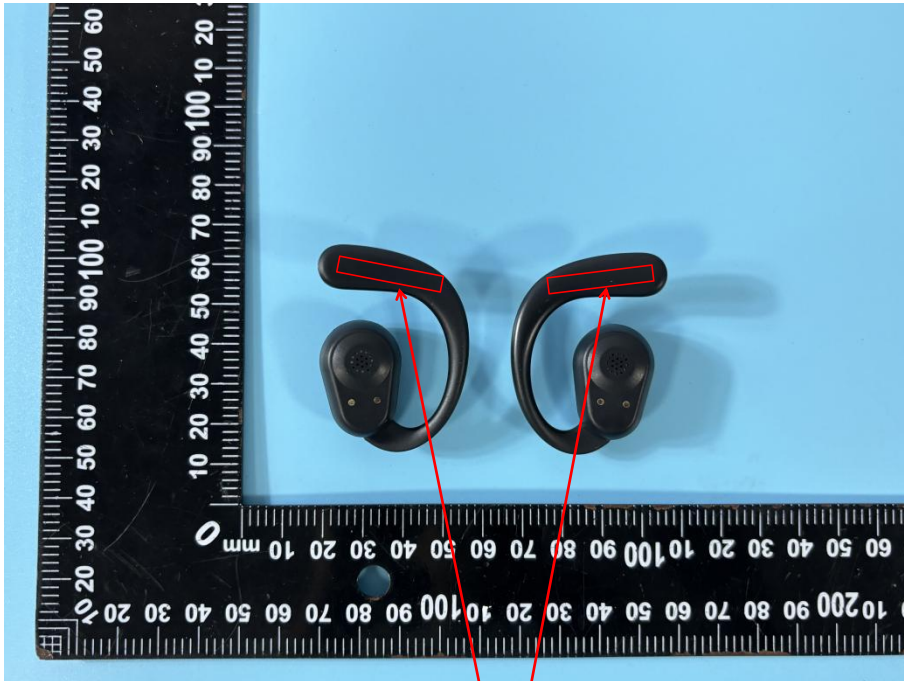

Size: 2mm*16mm

FCC ID:2BFQQ-D88