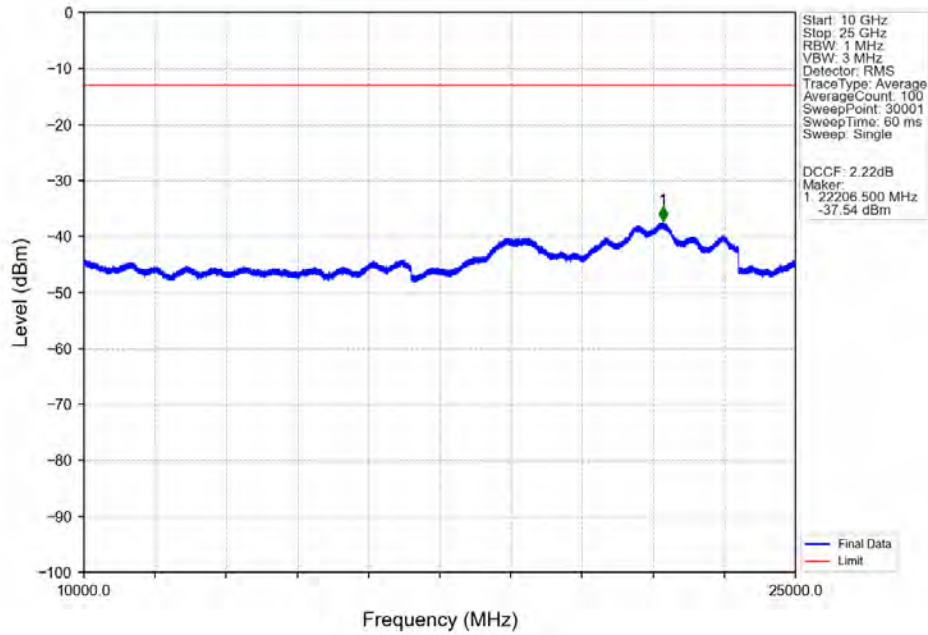

CA_42C(3450-3550)_SISO_NTNV_CC1:15 CC2:20MHz_CC1:QPSK CC2:QPSK_CC1:3457.5 CC2:3474.6MHz_CC1: 75@0
CC2: 100@0