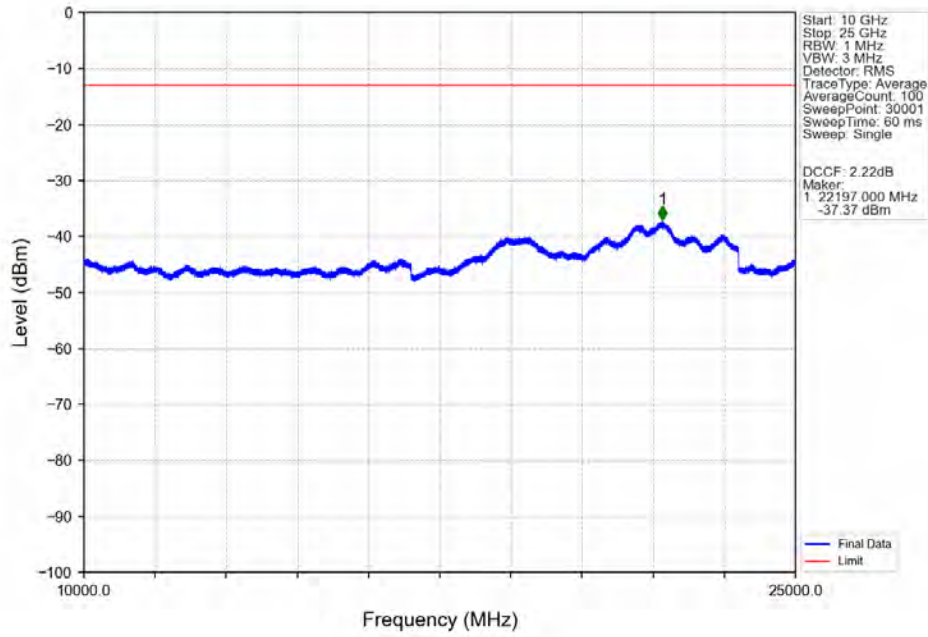

CA_42C(3450-3550)_SISO_NTNV_CC1:5 CC2:20MHz_CC1:QPSK CC2:QPSK_CC1:3528.3 CC2:3540MHz_CC1: 25@0
CC2: 100@0