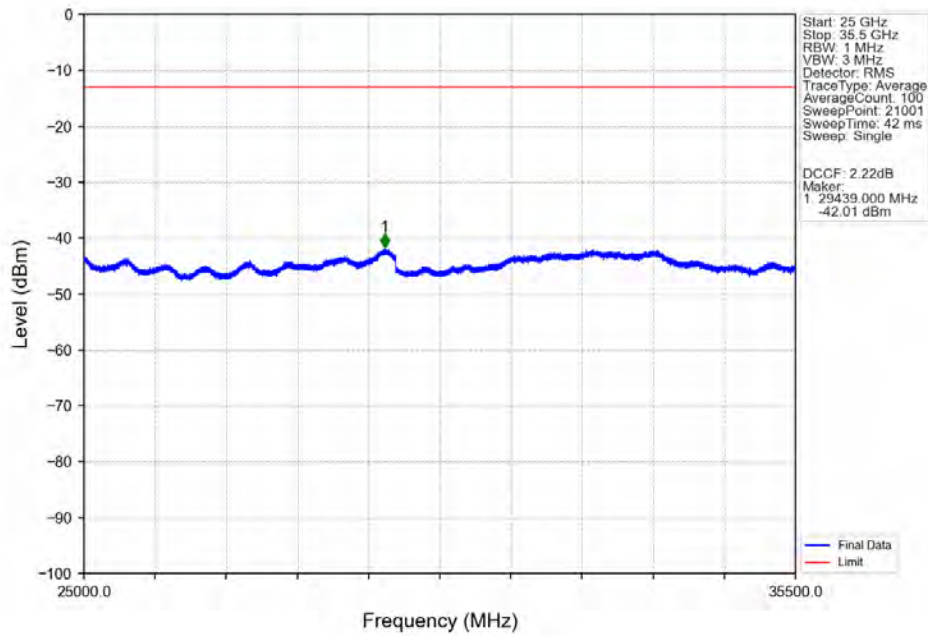

CA_42C(3450-3550)_SISO_NTNV_CC1:20 CC2:20MHz_CC1:QPSK CC2:QPSK_CC1:3460 CC2:3479.8MHz_CC1: 1@0
CC2: 1@99