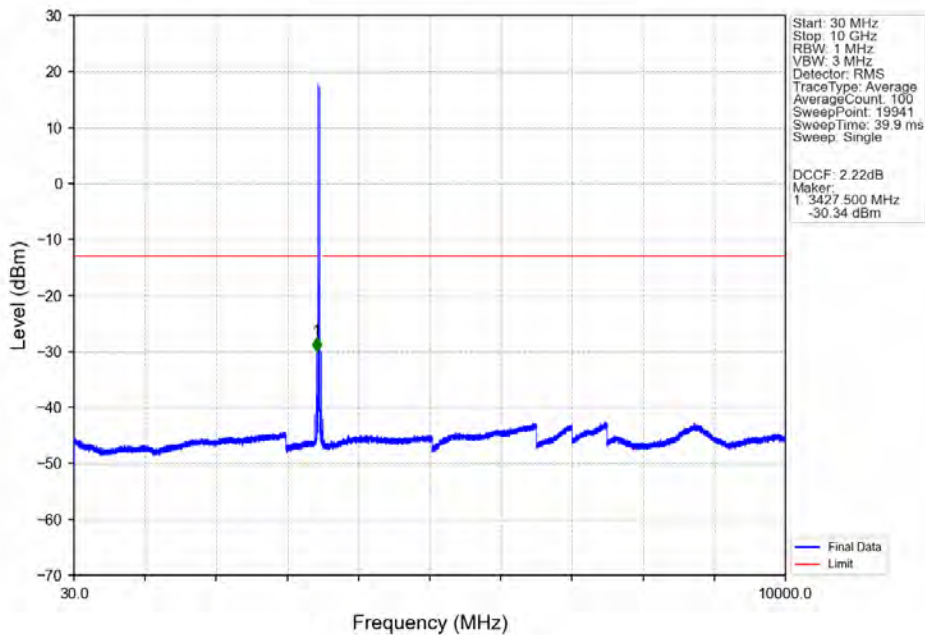

3.2 Test Graph

3.2.1 CA_42C_NTNV

CA_42C(3450-3550)_SISO_NTNV_CC1:5 CC2:20MHz_CC1:QPSK CC2:QPSK_CC1:3452.5 CC2:3464.2MHz_CC1: 1@0
CC2: 1@99

Start (MHz)	Stop (MHz)	RBW (MHz)	Method	Marker No.	Freq (MHz)	Level (dBm)	Limit (dBm)	Result
3412.1	3444.6	1	CHP	1	3427.429	-35.67	-13	Pass
3444.6	3448.6	0.5	CHP	2	3448.348	-37.04	-13	Pass
3448.6	3449.6	0.003	/	3	3449.461	-52.53	-13	Pass
3449.6	3474.6	0.003	/	/	/	/	/	/
3474.6	3475.6	0.003	/	4	3474.847	-53.81	-13	Pass
3475.6	3479.6	0.5	CHP	5	3475.885	-38.97	-13	Pass
3479.6	3512.1	1	CHP	6	3495.708	-35.52	-13	Pass

CA_42C(3450-3550)_SISO_NTNV_CC1:5 CC2:20MHz_CC1:QPSK CC2:QPSK_CC1:3452.5 CC2:3464.2MHz_CC1: 1@0
CC2: 1@99