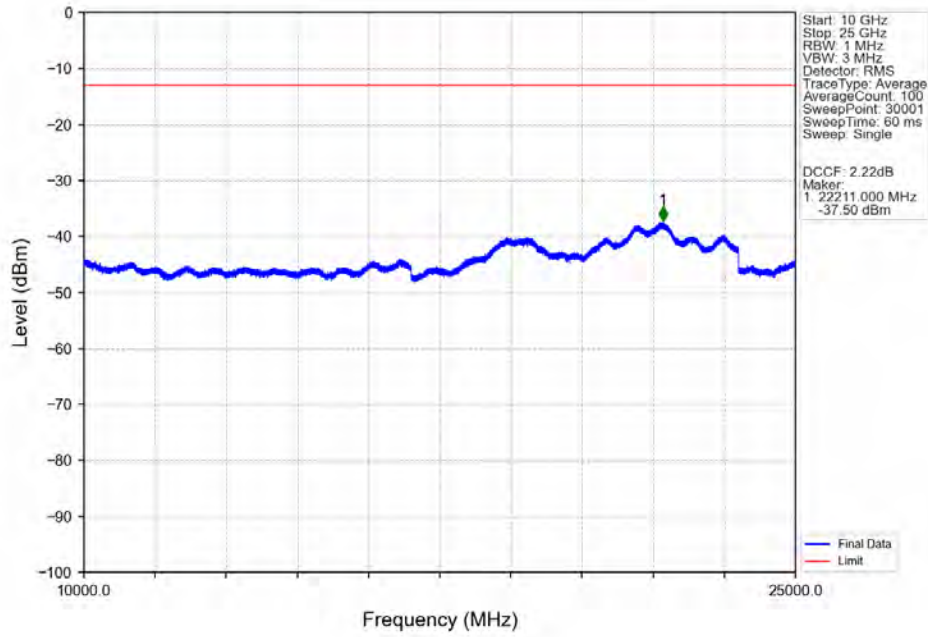

CA_42C(3450-3550)_SISO_NTNV_CC1:20 CC2:20MHz_CC1:QPSK CC2:QPSK_CC1:3460 CC2:3479.8MHz_CC1: 1@0
CC2: 1@99