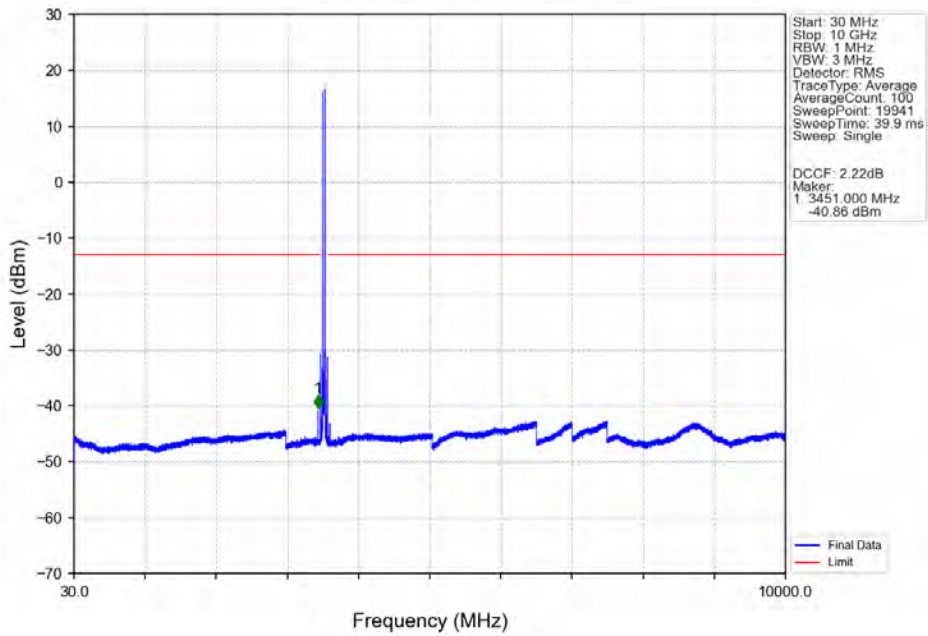

CA_42C(3450-3550)_SISO_NTNV_CC1:15 CC2:20MHz_CC1:QPSK CC2:QPSK_CC1:3522.9 CC2:3540MHz_CC1: 1@0
CC2: 1@99

Start (MHz)	Stop (MHz)	RBW (MHz)	Method	Marker No.	Freq (MHz)	Level (dBm)	Limit (dBm)	Result
3462.7	3510.2	1	CHP	1	3483.444	-35.93	-13	Pass
3510.2	3514.2	0.5	CHP	2	3513.913	-45.36	-13	Pass
3514.2	3515.2	0.003	/	3	3515.179	-55.79	-13	Pass
3515.2	3550.2	0.003	/	/	/	/	/	/
3550.2	3551.2	0.003	/	4	3550.203	-58.24	-13	Pass
3551.2	3555.2	0.5	CHP	5	3551.451	-47.28	-13	Pass
3555.2	3602.7	1	CHP	6	3581.400	-35.92	-13	Pass

CA_42C(3450-3550)_SISO_NTNV_CC1:15 CC2:20MHz_CC1:QPSK CC2:QPSK_CC1:3522.9 CC2:3540MHz_CC1: 1@0
CC2: 1@99