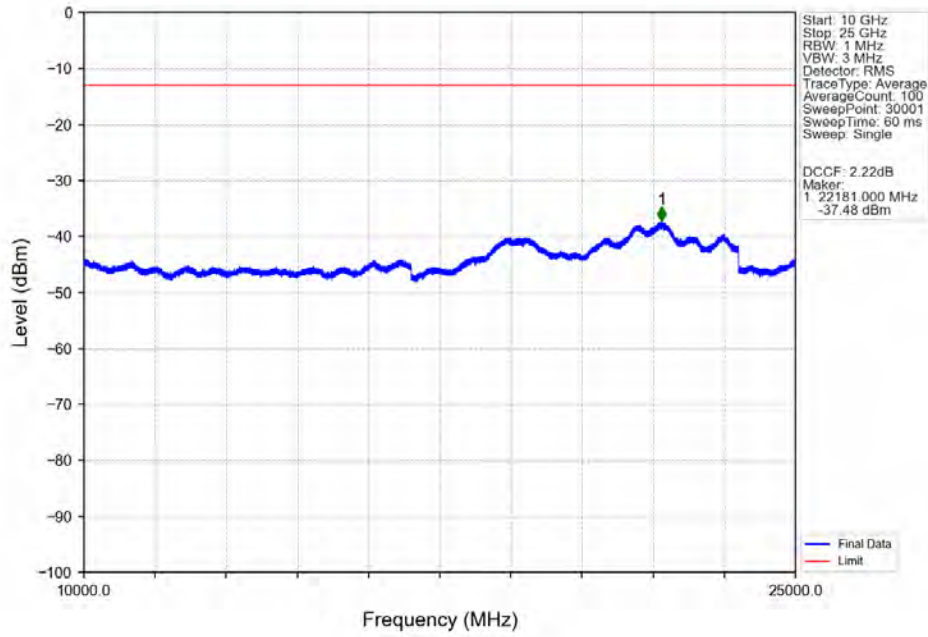

CA_42C(3450-3550)_SISO_NTNV_CC1:20 CC2:20MHz_CC1:QPSK CC2:QPSK_CC1:3520.2 CC2:3540MHz_CC1: 1@0
CC2: 1@99