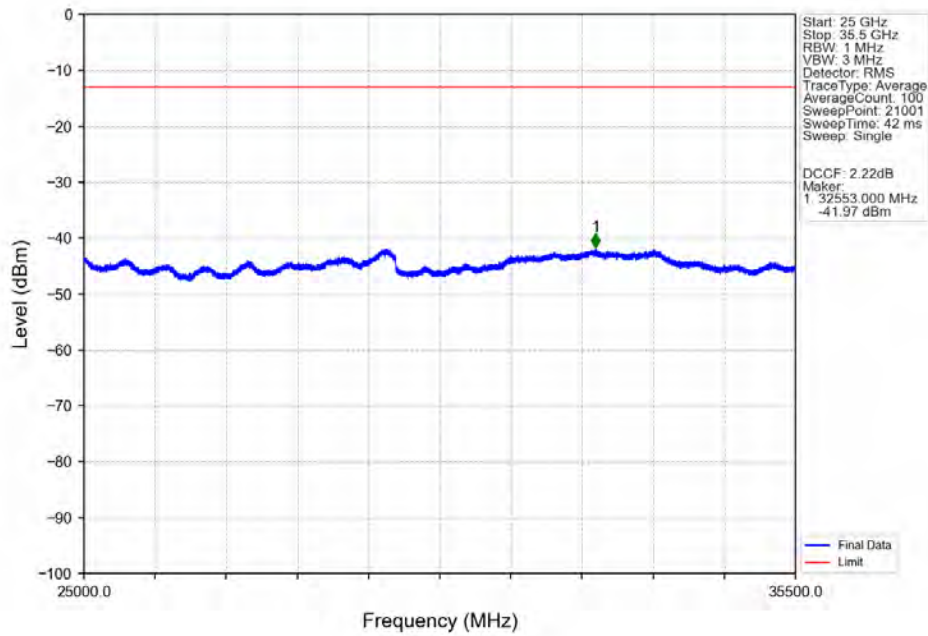

CA_42C(3450-3550)_SISO_NTNV_CC1:20 CC2:15MHz_CC1:QPSK CC2:QPSK_CC1:3460 CC2:3477.1MHz_CC1: 100@0
CC2: 75@0