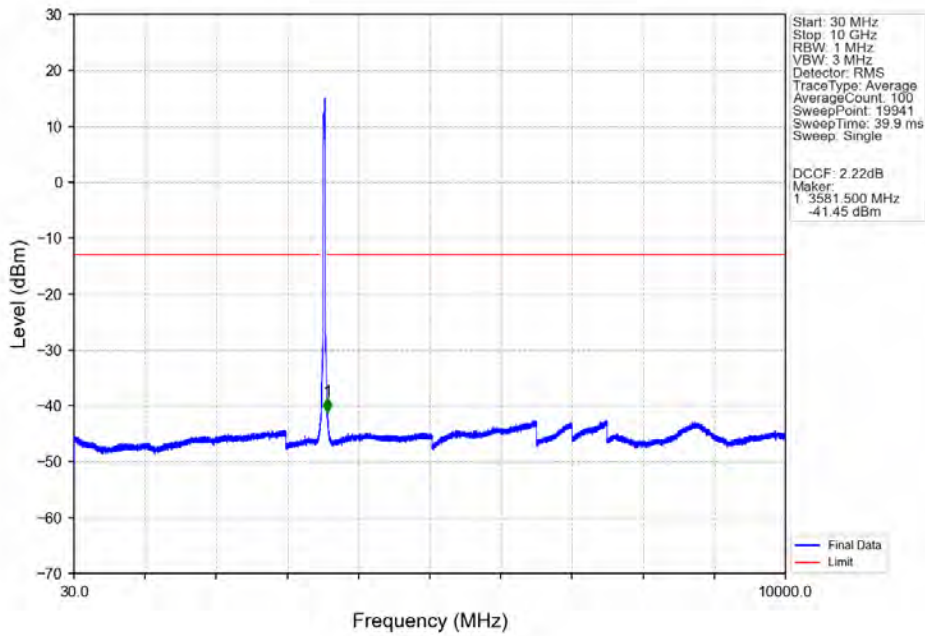

CA_42C(3450-3550)_SISO_NTNV_CC1:20 CC2:10MHz_CC1:QPSK CC2:QPSK_CC1:3530.6 CC2:3545MHz_CC1: 100@0
CC2: 50@0

Start (MHz)	Stop (MHz)	RBW (MHz)	Method	Marker No.	Freq (MHz)	Level (dBm)	Limit (dBm)	Result
3475.3	3515.3	1	CHP	1	3514.800	-39.75	-13	Pass
3515.3	3519.3	0.5	CHP	2	3517.150	-40.23	-13	Pass
3519.3	3520.3	0.2	CHP	3	3519.950	-45.16	-13	Pass
3520.3	3550.3	0.1	/	/	/	/	/	/
3550.3	3551.3	0.2	CHP	4	3550.500	-42.83	-13	Pass
3551.3	3555.3	0.5	CHP	5	3553.950	-37.12	-13	Pass
3555.3	3595.3	1	CHP	6	3557.700	-36.06	-13	Pass

CA_42C(3450-3550)_SISO_NTNV_CC1:20 CC2:10MHz_CC1:QPSK CC2:QPSK_CC1:3530.6 CC2:3545MHz_CC1: 100@0
CC2: 50@0