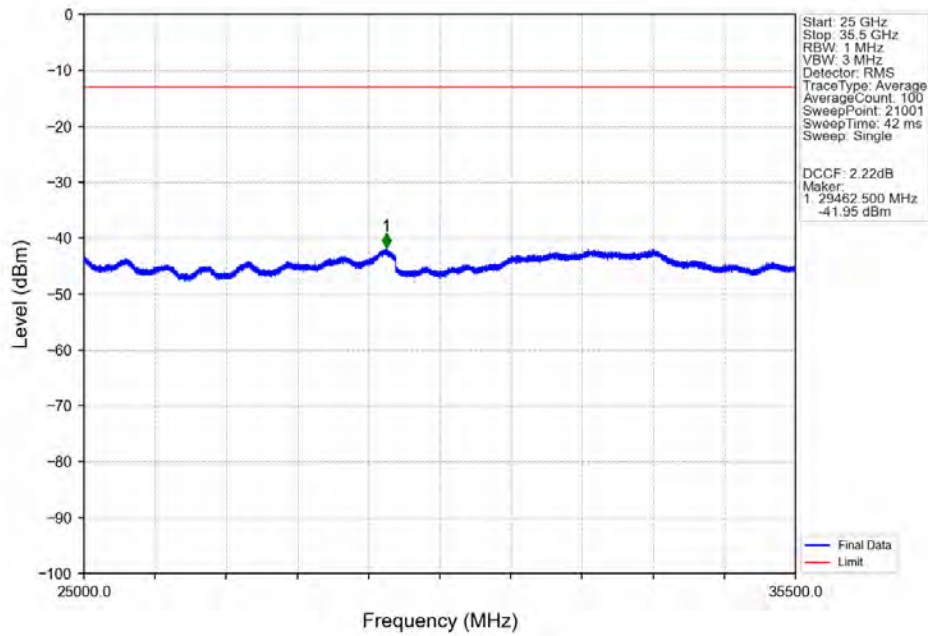

CA_42C(3450-3550)_SISO_NTNV_CC1:20 CC2:20MHz_CC1:QPSK CC2:QPSK_CC1:3460 CC2:3479.8MHz_CC1: 100@0
CC2: 100@0