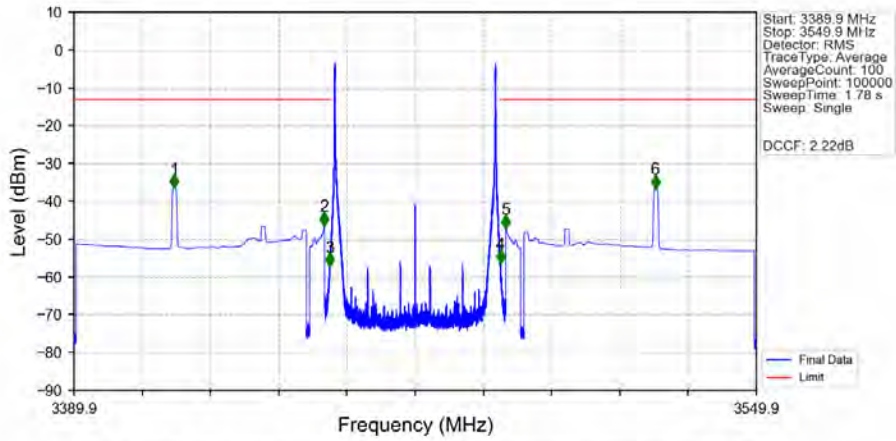

CA_42C(3450-3550)_SISO_NTNV_CC1:20 CC2:20MHz_CC1:QPSK CC2:QPSK_CC1:3460 CC2:3479.8MHz_CC1: 1@0
CC2: 1@99

Start (MHz)	Stop (MHz)	RBW (MHz)	Method	Marker No.	Freq (MHz)	Level (dBm)	Limit (dBm)	Result
3389.9	3444.9	1	CHP	1	3413.441	-36.22	-13	Pass
3444.9	3448.9	0.5	CHP	2	3448.597	-46.18	-13	Pass
3448.9	3449.9	0.003	/	3	3449.872	-57.03	-13	Pass
3449.9	3489.9	0.003	/	/	/	/	/	/
3489.9	3490.9	0.003	/	4	3489.925	-56.15	-13	Pass
3490.9	3494.9	0.5	CHP	5	3491.151	-47.02	-13	Pass
3494.9	3549.9	1	CHP	6	3526.165	-36.39	-13	Pass

CA_42C(3450-3550)_SISO_NTNV_CC1:20 CC2:20MHz_CC1:QPSK CC2:QPSK_CC1:3460 CC2:3479.8MHz_CC1: 1@0
CC2: 1@99