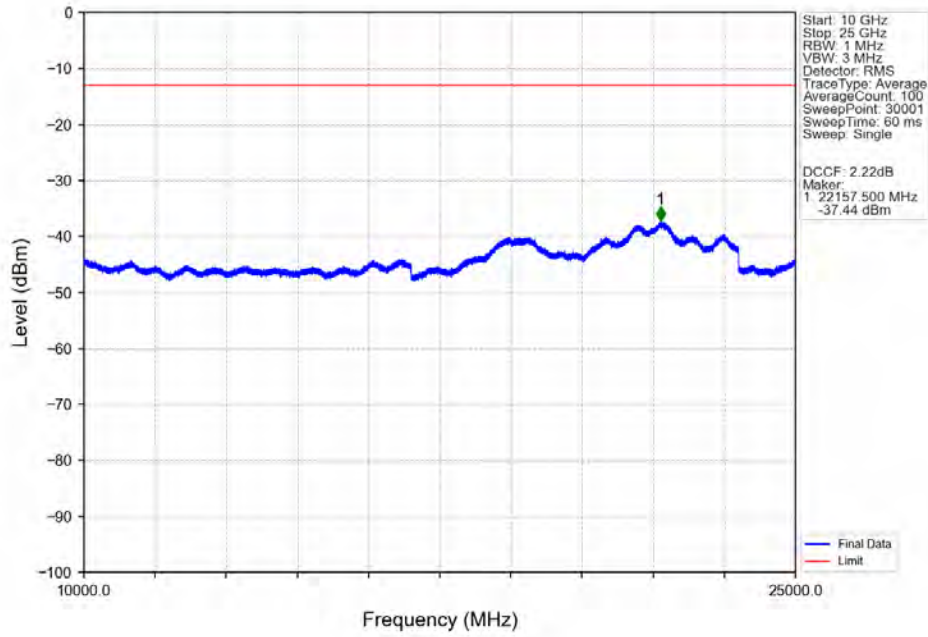

CA_42C(3450-3550)_SISO_NTNV_CC1:10 CC2:20MHz_CC1:QPSK CC2:QPSK_CC1:3525.6 CC2:3540MHz_CC1: 50@0
CC2: 100@0