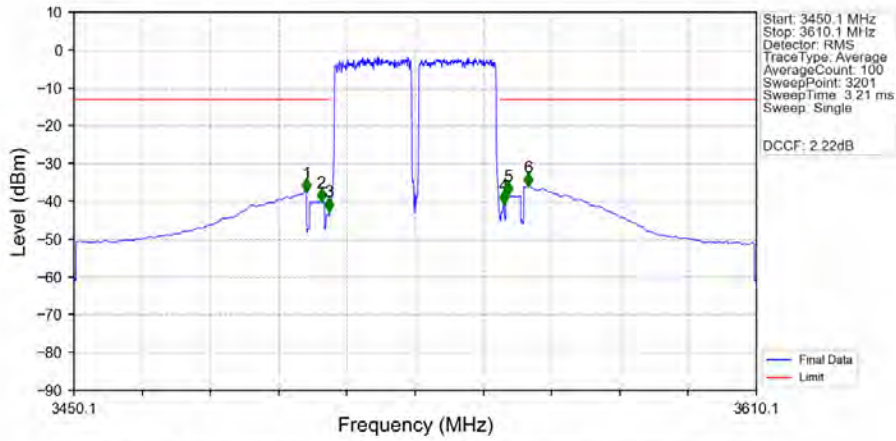

CA_42C(3450-3550)_SISO_NTNV_CC1:20 CC2:20MHz_CC1:QPSK CC2:QPSK_CC1:3520.2 CC2:3540MHz_CC1: 100@0
CC2: 100@0

Start (MHz)	Stop (MHz)	RBW (MHz)	Method	Marker No.	Freq (MHz)	Level (dBm)	Limit (dBm)	Result
3450.1	3505.1	1	CHP	1	3504.600	-37.28	-13	Pass
3505.1	3509.1	0.5	CHP	2	3508.100	-39.86	-13	Pass
3509.1	3510.1	0.2	CHP	3	3509.950	-42.39	-13	Pass
3510.1	3550.1	0.1	/	/	/	/	/	/
3550.1	3551.1	0.2	CHP	4	3550.850	-40.48	-13	Pass
3551.1	3555.1	0.5	CHP	5	3551.800	-38.24	-13	Pass
3555.1	3610.1	1	CHP	6	3556.650	-35.81	-13	Pass

CA_42C(3450-3550)_SISO_NTNV_CC1:20 CC2:20MHz_CC1:QPSK CC2:QPSK_CC1:3520.2 CC2:3540MHz_CC1: 100@0
CC2: 100@0