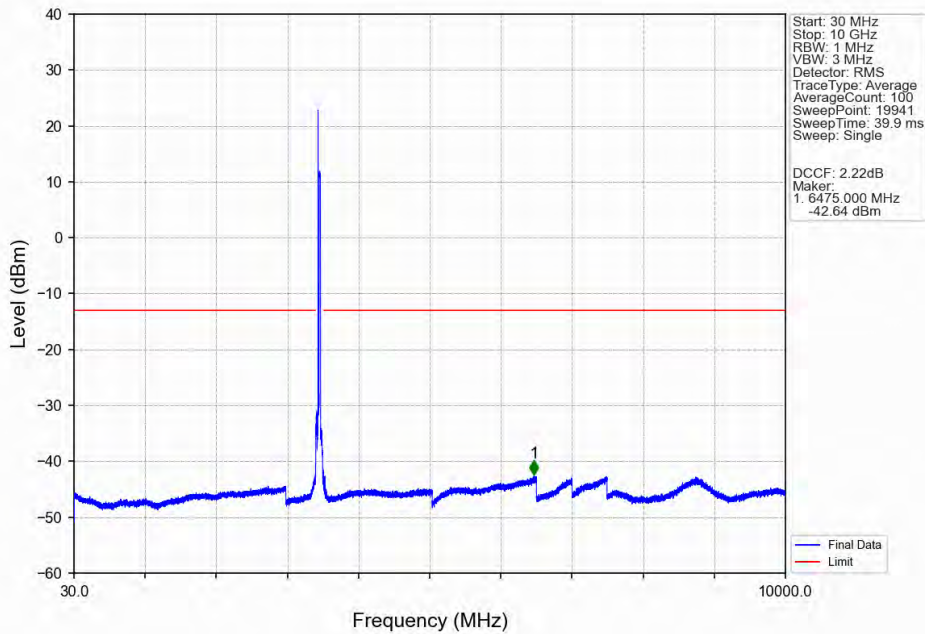

CA_42C(3450-3550)_SISO_NTNV_CC1:15 CC2:20MHz_CC1:QPSK CC2:QPSK_CC1:3457.5 CC2:3474.6MHz_CC1: 1@0
CC2: 1@99

Start (MHz)	Stop (MHz)	RBW (MHz)	Method	Marker No.	Freq (MHz)	Level (dBm)	Limit (dBm)	Result
3397.3	3444.8	1	CHP	1	3435.052	-37.71	-13	Pass
3444.8	3448.8	0.5	CHP	2	3448.546	-39.29	-13	Pass
3448.8	3449.8	0.003	/	3	3449.778	-51.29	-13	Pass
3449.8	3484.8	0.003	/	/	/	/	/	/
3484.8	3485.8	0.003	/	4	3484.807	-61.25	-13	Pass
3485.8	3489.8	0.5	CHP	5	3486.216	-43.55	-13	Pass
3489.8	3537.3	1	CHP	6	3490.345	-41.24	-13	Pass

CA_42C(3450-3550)_SISO_NTNV_CC1:15 CC2:20MHz_CC1:QPSK CC2:QPSK_CC1:3457.5 CC2:3474.6MHz_CC1: 1@0
CC2: 1@99