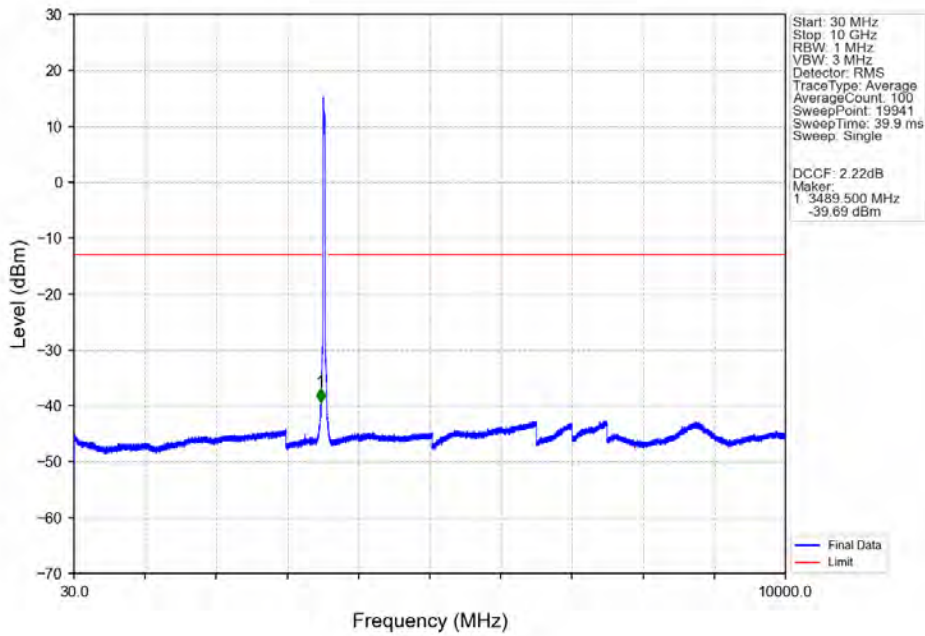

CA_42C(3450-3550)_SISO_NTNV_CC1:10 CC2:20MHz_CC1:QPSK CC2:QPSK_CC1:3525.6 CC2:3540MHz_CC1: 50@0
CC2: 100@0

Start (MHz)	Stop (MHz)	RBW (MHz)	Method	Marker No.	Freq (MHz)	Level (dBm)	Limit (dBm)	Result
3475.3	3515.3	1	CHP	1	3514.700	-35.27	-13	Pass
3515.3	3519.3	0.5	CHP	2	3518.950	-37.63	-13	Pass
3519.3	3520.3	0.2	CHP	3	3520.200	-41.68	-13	Pass
3520.3	3550.3	0.1	/	/	/	/	/	/
3550.3	3551.3	0.2	CHP	4	3550.450	-42.89	-13	Pass
3551.3	3555.3	0.5	CHP	5	3551.700	-39.06	-13	Pass
3555.3	3595.3	1	CHP	6	3555.800	-37.00	-13	Pass

CA_42C(3450-3550)_SISO_NTNV_CC1:10 CC2:20MHz_CC1:QPSK CC2:QPSK_CC1:3525.6 CC2:3540MHz_CC1: 50@0
CC2: 100@0