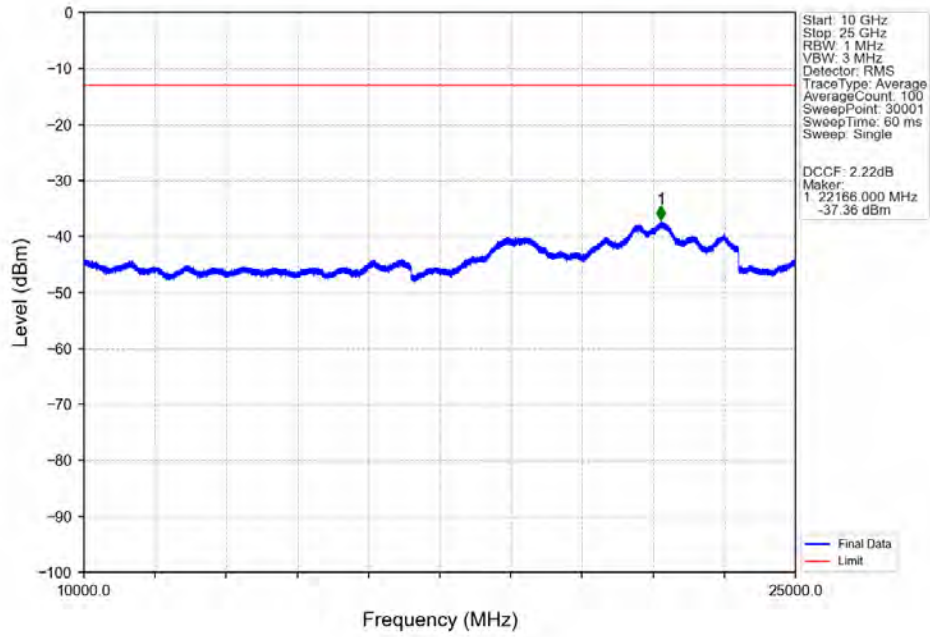

CA_42C(3450-3550)_SISO_NTNV_CC1:20 CC2:10MHz_CC1:QPSK CC2:QPSK_CC1:3530.6 CC2:3545MHz_CC1: 100@0
CC2: 50@0