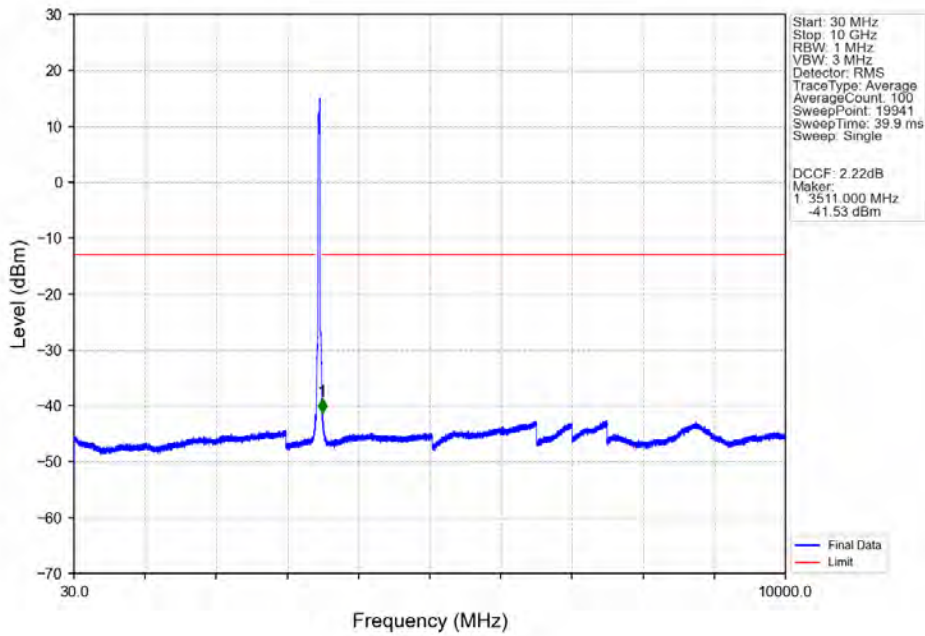

CA_42C(3450-3550)_SISO_NTNV_CC1:20 CC2:10MHz_CC1:QPSK CC2:QPSK_CC1:3460 CC2:3474.4MHz_CC1: 100@0
CC2: 50@0

Start (MHz)	Stop (MHz)	RBW (MHz)	Method	Marker No.	Freq (MHz)	Level (dBm)	Limit (dBm)	Result
3404.7	3444.7	1	CHP	1	3443.700	-35.92	-13	Pass
3444.7	3448.7	0.5	CHP	2	3448.450	-37.25	-13	Pass
3448.7	3449.7	0.2	CHP	3	3449.100	-39.58	-13	Pass
3449.7	3479.7	0.1	/	/	/	/	/	/
3479.7	3480.7	0.2	CHP	4	3480.050	-39.88	-13	Pass
3480.7	3484.7	0.5	CHP	5	3483.400	-35.09	-13	Pass
3484.7	3524.7	1	CHP	6	3485.700	-33.23	-13	Pass

CA_42C(3450-3550)_SISO_NTNV_CC1:20 CC2:10MHz_CC1:QPSK CC2:QPSK_CC1:3460 CC2:3474.4MHz_CC1: 100@0
CC2: 50@0