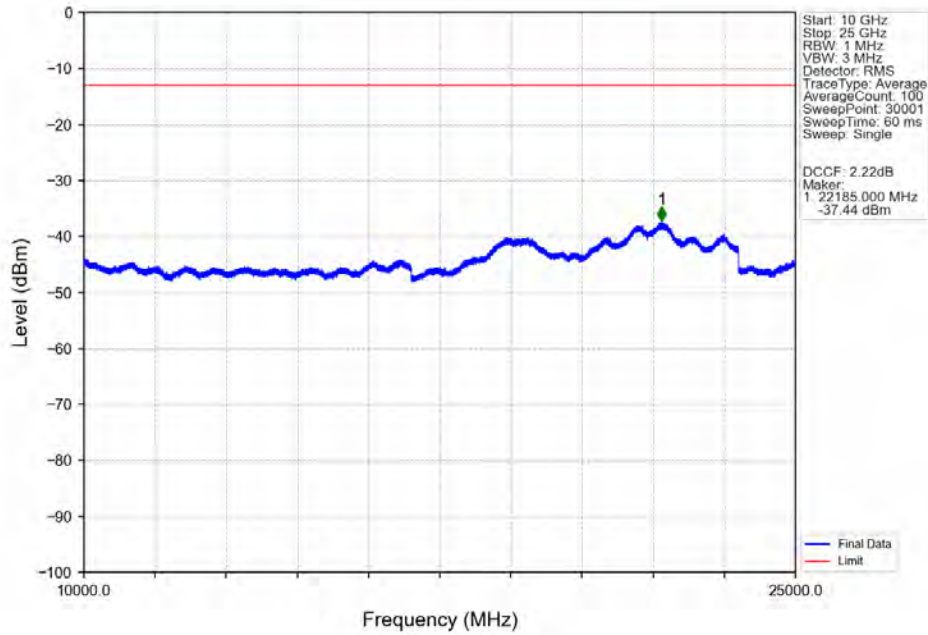

CA_42C(3450-3550)_SISO_NTNV_CC1:20 CC2:5MHz_CC1:QPSK CC2:QPSK_CC1:3460 CC2:3471.7MHz_CC1: 100@0
CC2: 25@0