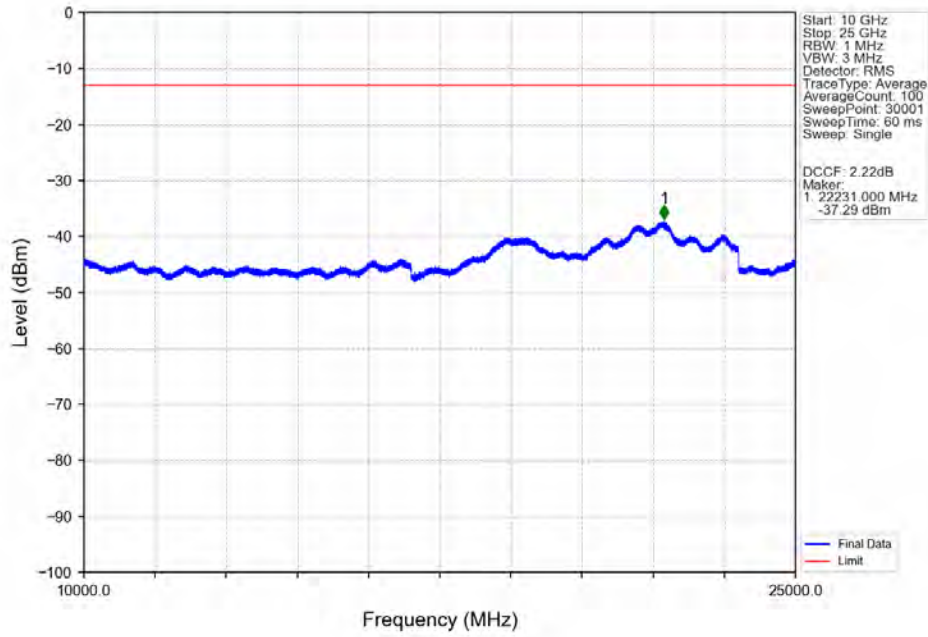

CA_42C(3450-3550)_SISO_NTNV_CC1:10 CC2:20MHz_CC1:QPSK CC2:QPSK_CC1:3525.6 CC2:3540MHz_CC1: 1@0
CC2: 1@99