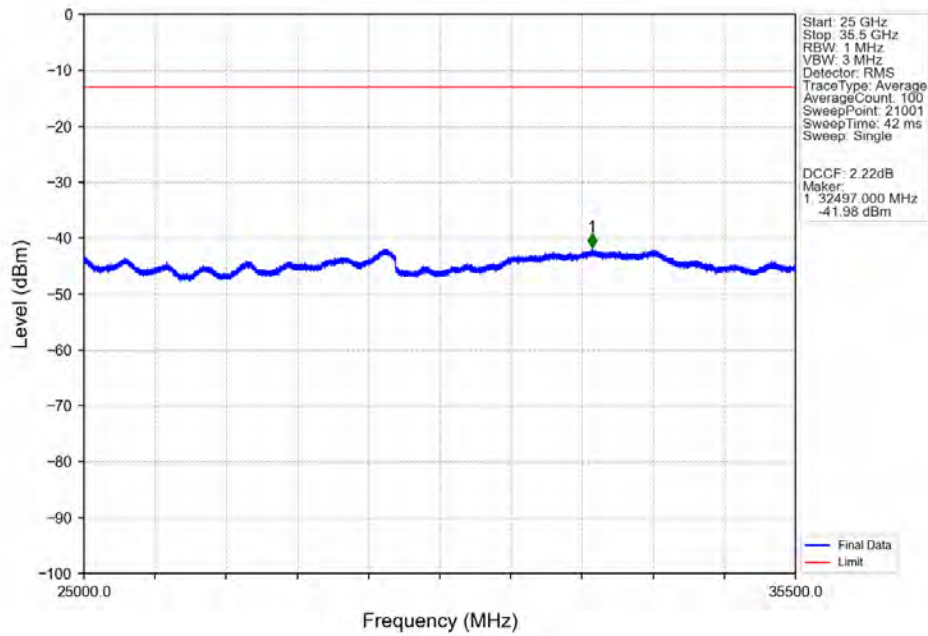

CA_42C(3450-3550)_SISO_NTNV_CC1:20 CC2:15MHz_CC1:QPSK CC2:QPSK_CC1:3460 CC2:3477.1MHz_CC1: 1@0
CC2: 1@74