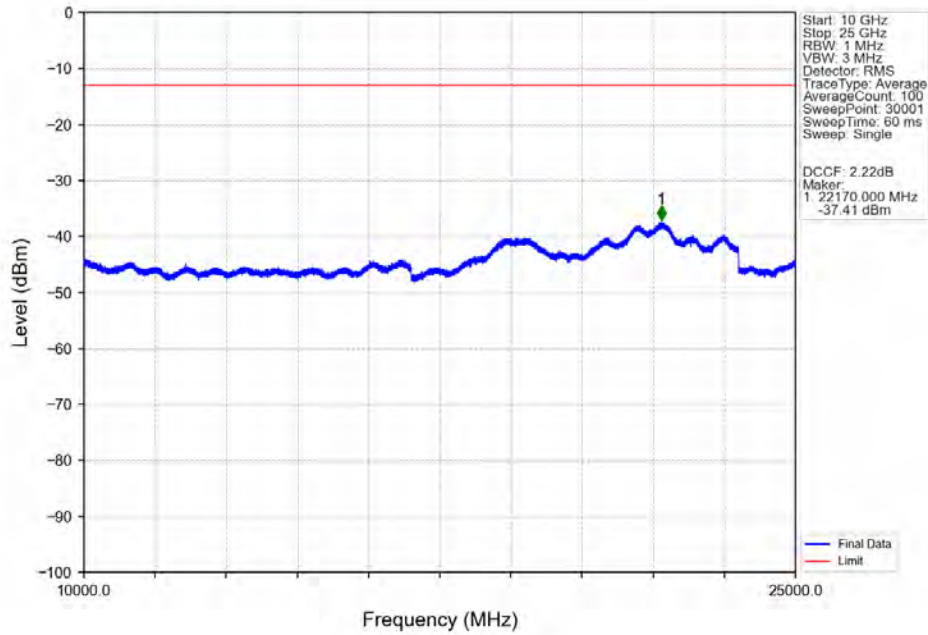

CA_42C(3450-3550)_SISO_NTNV_CC1:10 CC2:20MHz_CC1:QPSK CC2:QPSK_CC1:3455 CC2:3469.4MHz_CC1: 1@0
CC2: 1@99