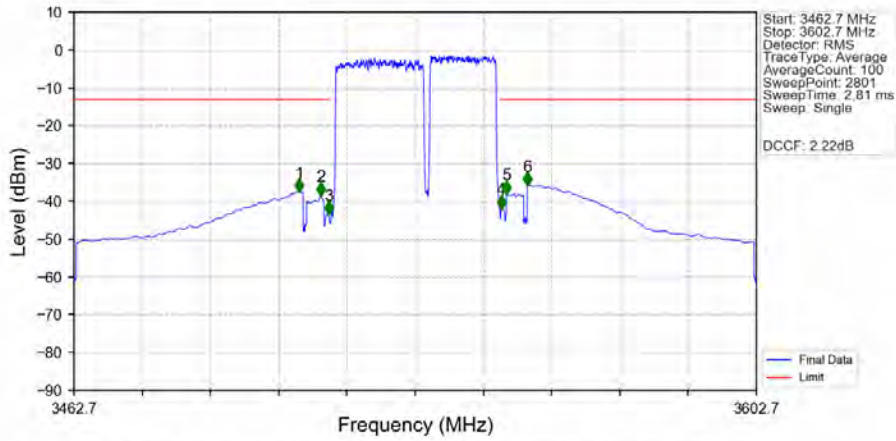

CA_42C(3450-3550)_SISO_NTNV_CC1:20 CC2:15MHz_CC1:QPSK CC2:QPSK_CC1:3525.4 CC2:3542.5MHz_CC1:100@0 CC2: 75@0

Start (MHz)	Stop (MHz)	RBW (MHz)	Method	Marker No.	Freq (MHz)	Level (dBm)	Limit (dBm)	Result
3462.7	3510.2	1	CHP	1	3508.900	-37.40	-13	Pass
3510.2	3514.2	0.5	CHP	2	3513.350	-38.32	-13	Pass
3514.2	3515.2	0.2	CHP	3	3515.050	-43.28	-13	Pass
3515.2	3550.2	0.1	/	/	/	/	/	/
3550.2	3551.2	0.2	CHP	4	3550.350	-41.71	-13	Pass
3551.2	3555.2	0.5	CHP	5	3551.450	-37.88	-13	Pass
3555.2	3602.7	1	CHP	6	3555.700	-35.65	-13	Pass

CA_42C(3450-3550)_SISO_NTNV_CC1:20 CC2:15MHz_CC1:QPSK CC2:QPSK_CC1:3525.4 CC2:3542.5MHz_CC1:100@0 CC2: 75@0