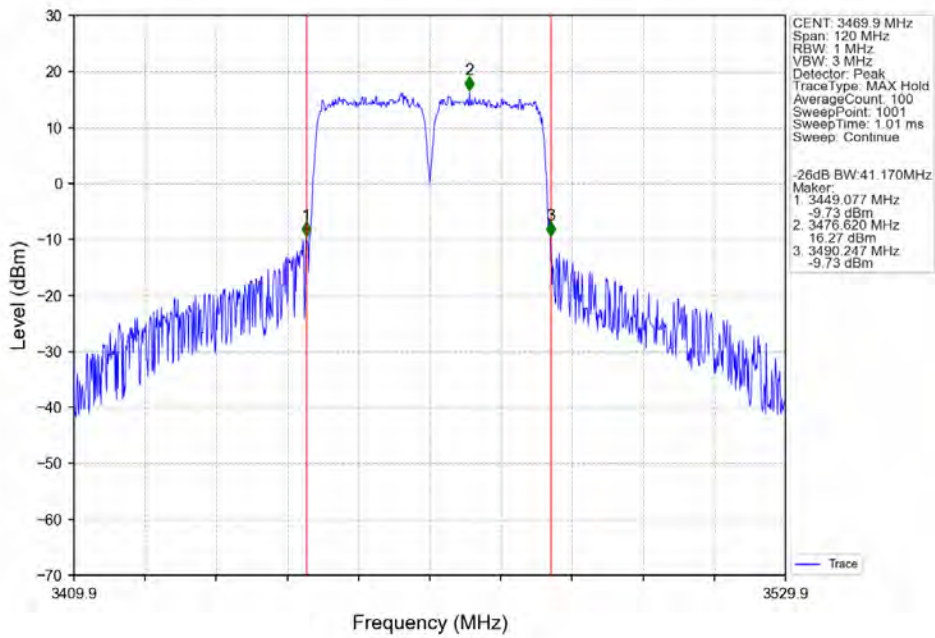

CA_42C(3450-3550)_SISO_NTNV_CC1:20 CC2:20MHz_CC1:64QAM CC2:64QAM_CC1:3460 CC2:3479.8MHz_CC1:100@0 CC2: 100@0