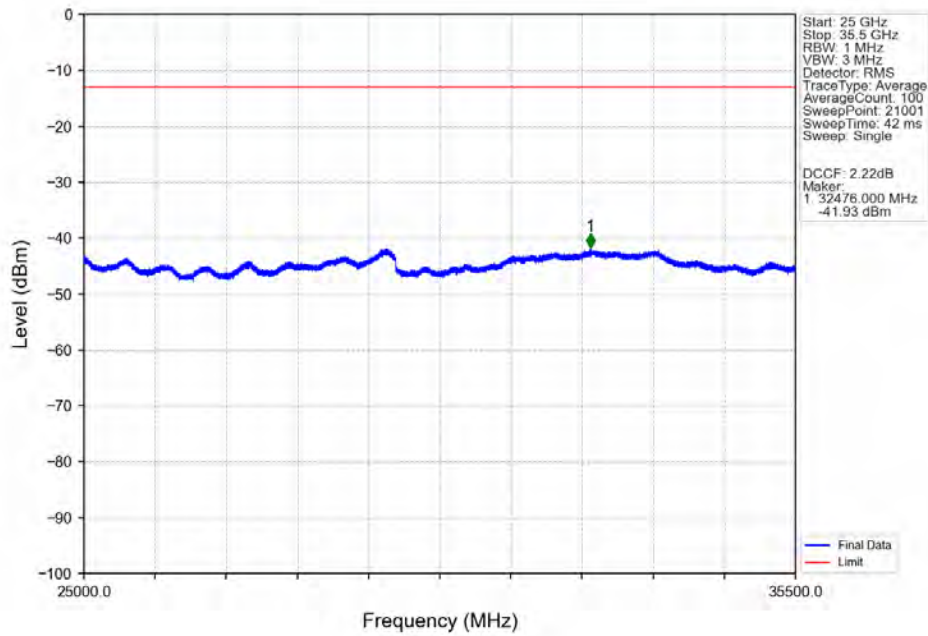

CA_42C(3450-3550)_SISO_NTNV_CC1:20 CC2:10MHz_CC1:QPSK CC2:QPSK_CC1:3460 CC2:3474.4MHz_CC1: 100@0
CC2: 50@0