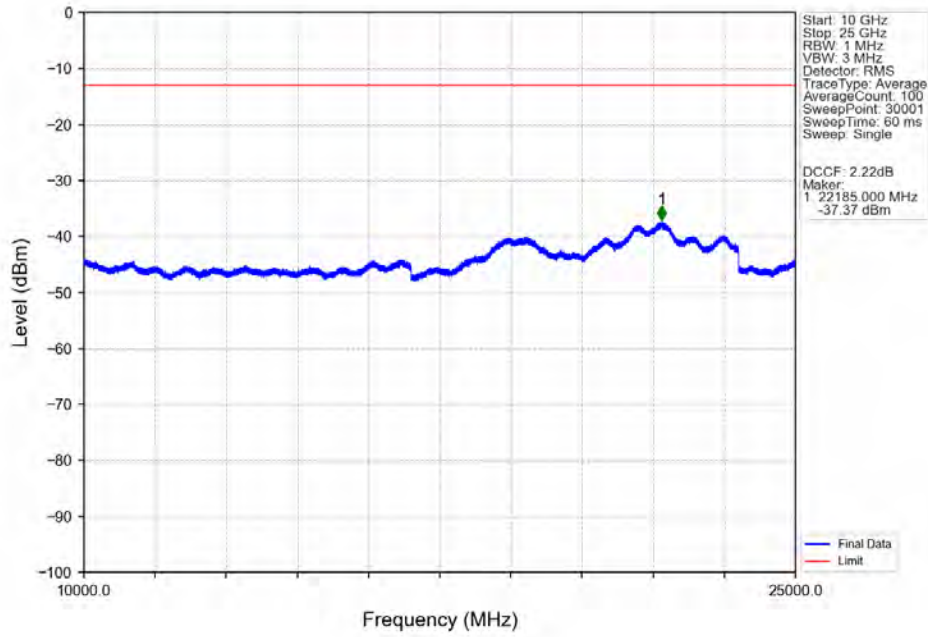

CA_42C(3450-3550)_SISO_NTNV_CC1:15 CC2:20MHz_CC1:QPSK CC2:QPSK_CC1:3522.9 CC2:3540MHz_CC1: 1@0
CC2: 1@99