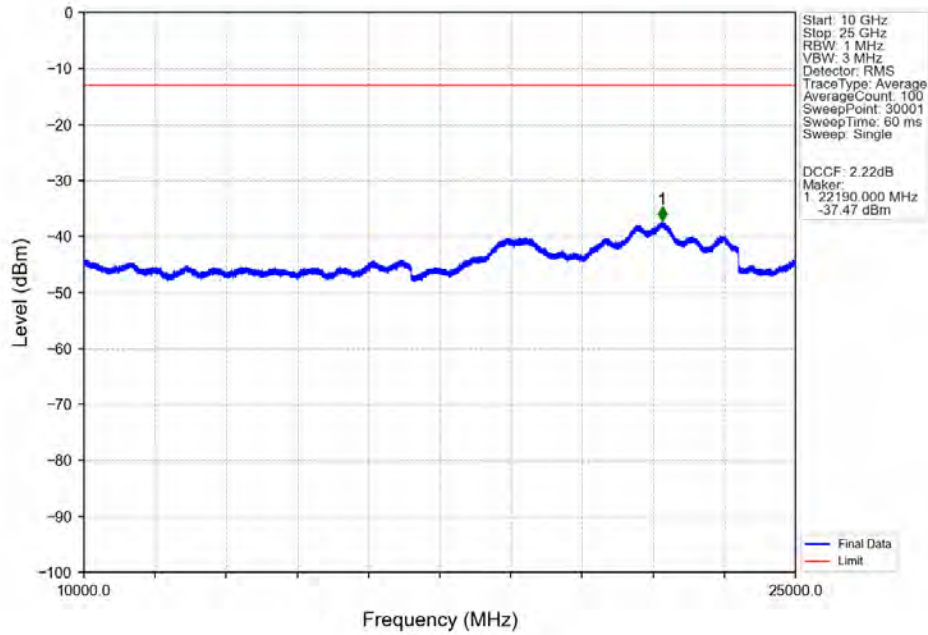

CA_42C(3450-3550)_SISO_NTNV_CC1:20 CC2:15MHz_CC1:QPSK CC2:QPSK_CC1:3460 CC2:3477.1MHz_CC1: 1@0
CC2: 1@74