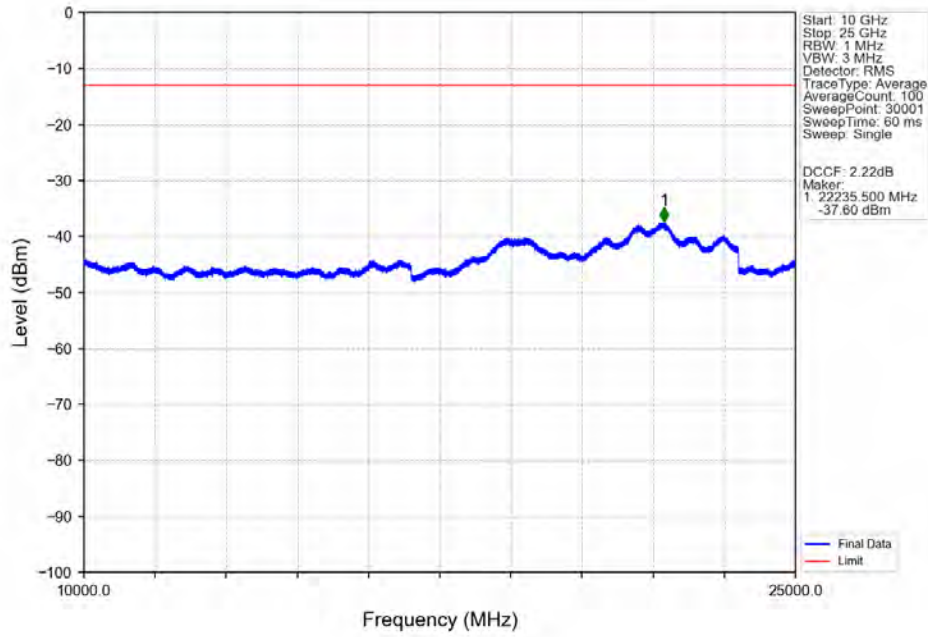

CA_42C(3450-3550)_SISO_NTNV_CC1:20 CC2:10MHz_CC1:QPSK CC2:QPSK_CC1:3460 CC2:3474.4MHz_CC1: 100@0
CC2: 50@0