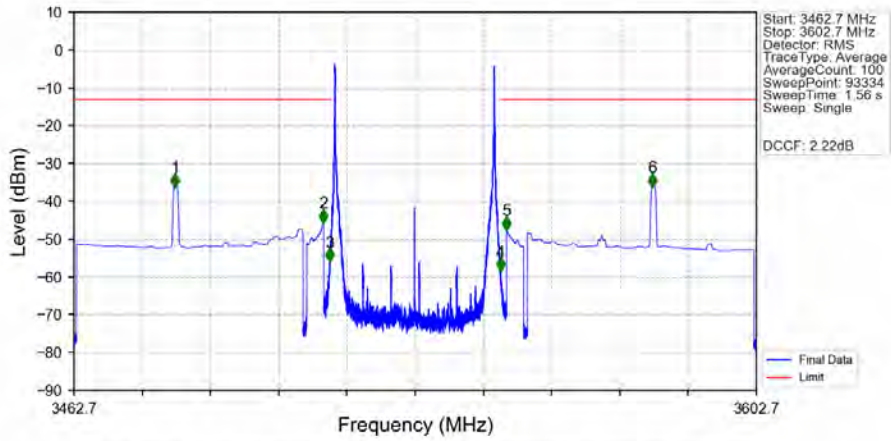

CA_42C(3450-3550)_SISO_NTNV_CC1:15 CC2:20MHz_CC1:QPSK CC2:QPSK_CC1:3522.9 CC2:3540MHz_CC1: 1@0
CC2: 1@99

Start (MHz)	Stop (MHz)	RBW (MHz)	Method	Marker No.	Freq (MHz)	Level (dBm)	Limit (dBm)	Result
3462.7	3510.2	1	CHP	1	3483.444	-35.93	-13	Pass
3510.2	3514.2	0.5	CHP	2	3513.913	-45.36	-13	Pass
3514.2	3515.2	0.003	/	3	3515.179	-55.79	-13	Pass
3515.2	3550.2	0.003	/	/	/	/	/	/
3550.2	3551.2	0.003	/	4	3550.203	-58.24	-13	Pass
3551.2	3555.2	0.5	CHP	5	3551.451	-47.28	-13	Pass
3555.2	3602.7	1	CHP	6	3581.400	-35.92	-13	Pass

CA_42C(3450-3550)_SISO_NTNV_CC1:15 CC2:20MHz_CC1:QPSK CC2:QPSK_CC1:3522.9 CC2:3540MHz_CC1: 1@0
CC2: 1@99