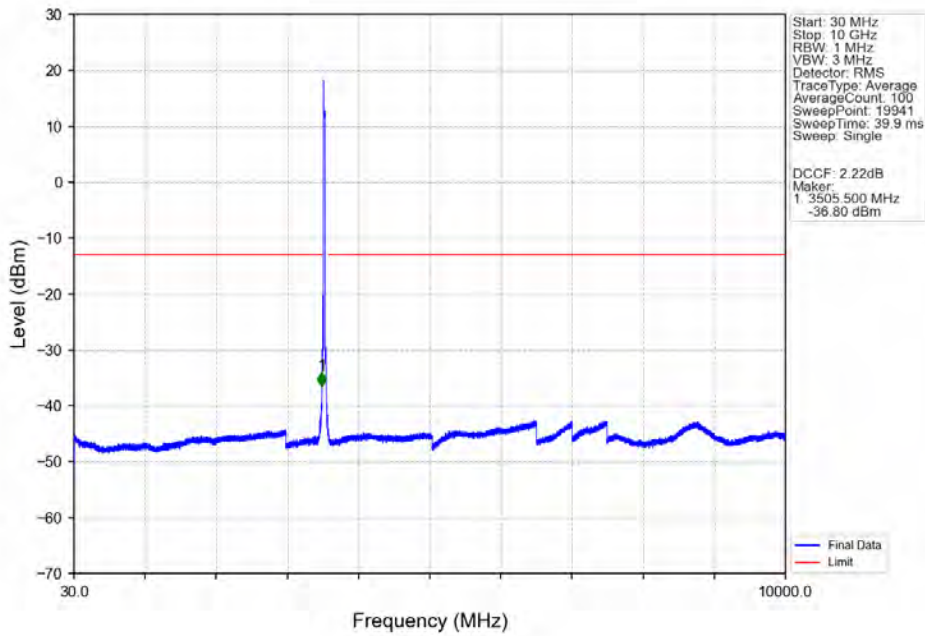

CA_42C(3450-3550)_SISO_NTNV_CC1:5 CC2:20MHz_CC1:QPSK CC2:QPSK_CC1:3528.3 CC2:3540MHz_CC1: 25@0
CC2: 100@0

Start (MHz)	Stop (MHz)	RBW (MHz)	Method	Marker No.	Freq (MHz)	Level (dBm)	Limit (dBm)	Result
3487.9	3520.4	1	CHP	1	3519.100	-32.84	-13	Pass
3520.4	3524.4	0.5	CHP	2	3524.150	-33.83	-13	Pass
3524.4	3525.4	0.2	CHP	3	3525.000	-25.10	-13	Pass
3525.4	3550.4	0.1	/	/	/	/	/	/
3550.4	3551.4	0.2	CHP	4	3550.850	-41.60	-13	Pass
3551.4	3555.4	0.5	CHP	5	3552.300	-36.81	-13	Pass
3555.4	3587.9	1	CHP	6	3560.350	-36.33	-13	Pass

CA_42C(3450-3550)_SISO_NTNV_CC1:5 CC2:20MHz_CC1:QPSK CC2:QPSK_CC1:3528.3 CC2:3540MHz_CC1: 25@0
CC2: 100@0