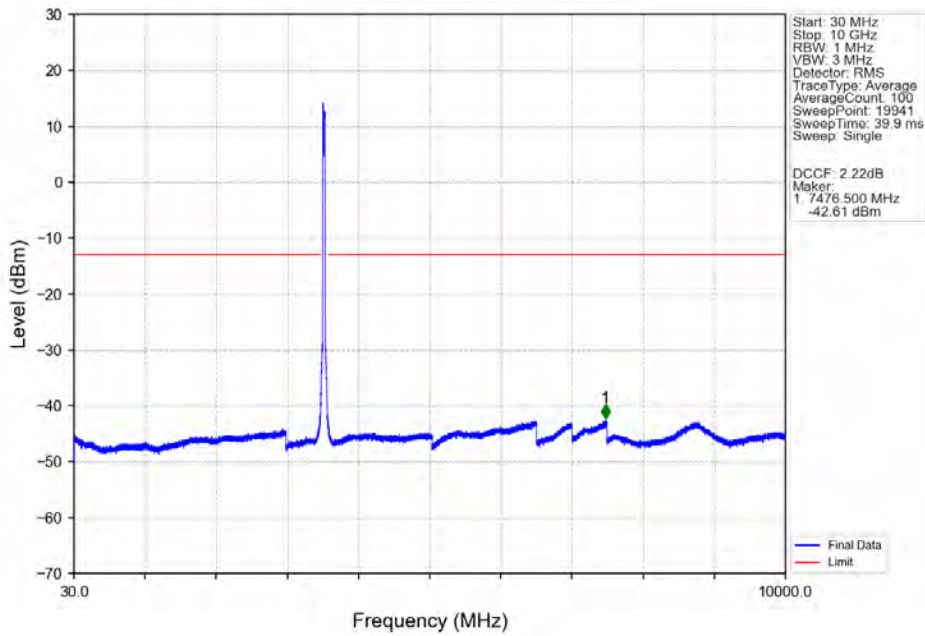

CA_42C(3450-3550)_SISO_NTNV_CC1:15 CC2:20MHz_CC1:QPSK CC2:QPSK_CC1:3522.9 CC2:3540MHz_CC1: 75@0
CC2: 100@0

Start (MHz)	Stop (MHz)	RBW (MHz)	Method	Marker No.	Freq (MHz)	Level (dBm)	Limit (dBm)	Result
3462.7	3510.2	1	CHP	1	3509.550	-36.28	-13	Pass
3510.2	3514.2	0.5	CHP	2	3511.850	-38.62	-13	Pass
3514.2	3515.2	0.2	CHP	3	3514.550	-40.75	-13	Pass
3515.2	3550.2	0.1	/	/	/	/	/	/
3550.2	3551.2	0.2	CHP	4	3551.050	-42.20	-13	Pass
3551.2	3555.2	0.5	CHP	5	3551.500	-38.22	-13	Pass
3555.2	3602.7	1	CHP	6	3556.550	-36.96	-13	Pass

CA_42C(3450-3550)_SISO_NTNV_CC1:15 CC2:20MHz_CC1:QPSK CC2:QPSK_CC1:3522.9 CC2:3540MHz_CC1: 75@0
CC2: 100@0