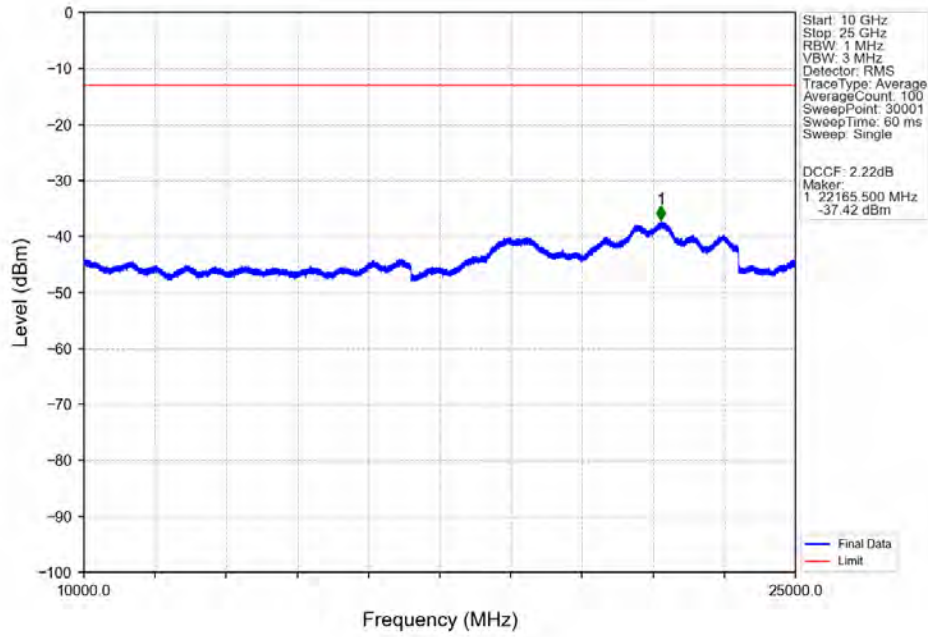

CA_42C(3450-3550)_SISO_NTNV_CC1:20 CC2:10MHz_CC1:QPSK CC2:QPSK_CC1:3530.6 CC2:3545MHz_CC1: 1@0
CC2: 1@49