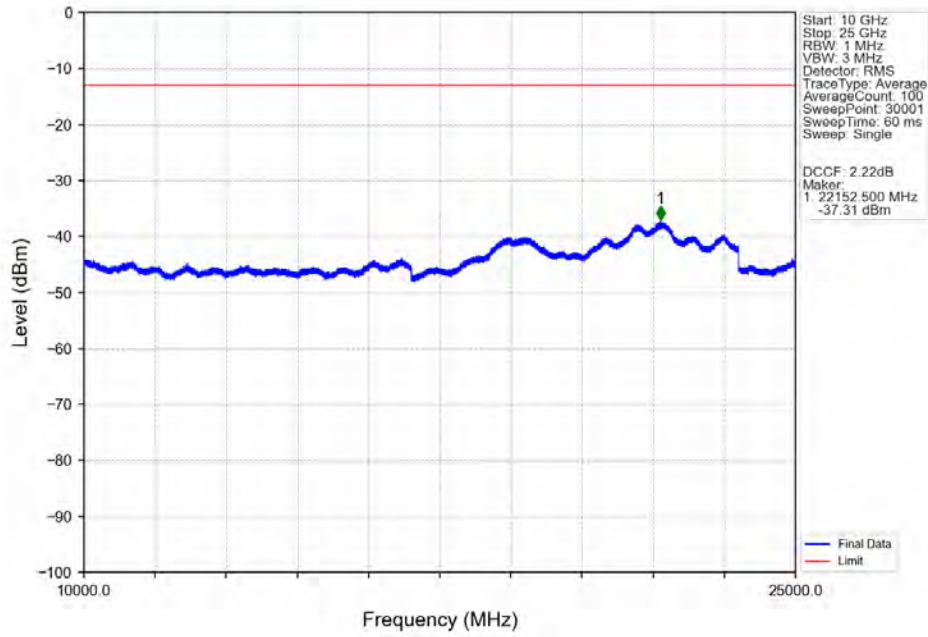

CA_42C(3450-3550)_SISO_NTNV_CC1:15 CC2:20MHz_CC1:QPSK CC2:QPSK_CC1:3522.9 CC2:3540MHz_CC1: 75@0
CC2: 100@0