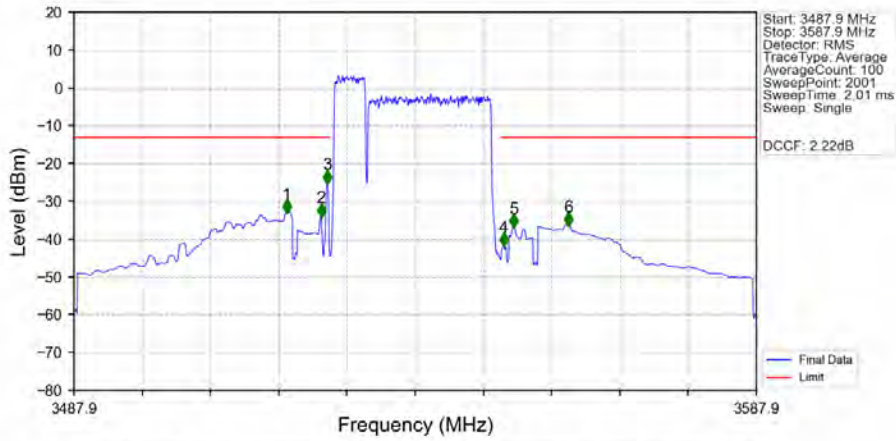

CA_42C(3450-3550)_SISO_NTNV_CC1:5 CC2:20MHz_CC1:QPSK CC2:QPSK_CC1:3528.3 CC2:3540MHz_CC1: 25@0
CC2: 100@0

Start (MHz)	Stop (MHz)	RBW (MHz)	Method	Marker No.	Freq (MHz)	Level (dBm)	Limit (dBm)	Result
3487.9	3520.4	1	CHP	1	3519.100	-32.84	-13	Pass
3520.4	3524.4	0.5	CHP	2	3524.150	-33.83	-13	Pass
3524.4	3525.4	0.2	CHP	3	3525.000	-25.10	-13	Pass
3525.4	3550.4	0.1	/	/	/	/	/	/
3550.4	3551.4	0.2	CHP	4	3550.850	-41.60	-13	Pass
3551.4	3555.4	0.5	CHP	5	3552.300	-36.81	-13	Pass
3555.4	3587.9	1	CHP	6	3560.350	-36.33	-13	Pass

CA_42C(3450-3550)_SISO_NTNV_CC1:5 CC2:20MHz_CC1:QPSK CC2:QPSK_CC1:3528.3 CC2:3540MHz_CC1: 25@0
CC2: 100@0