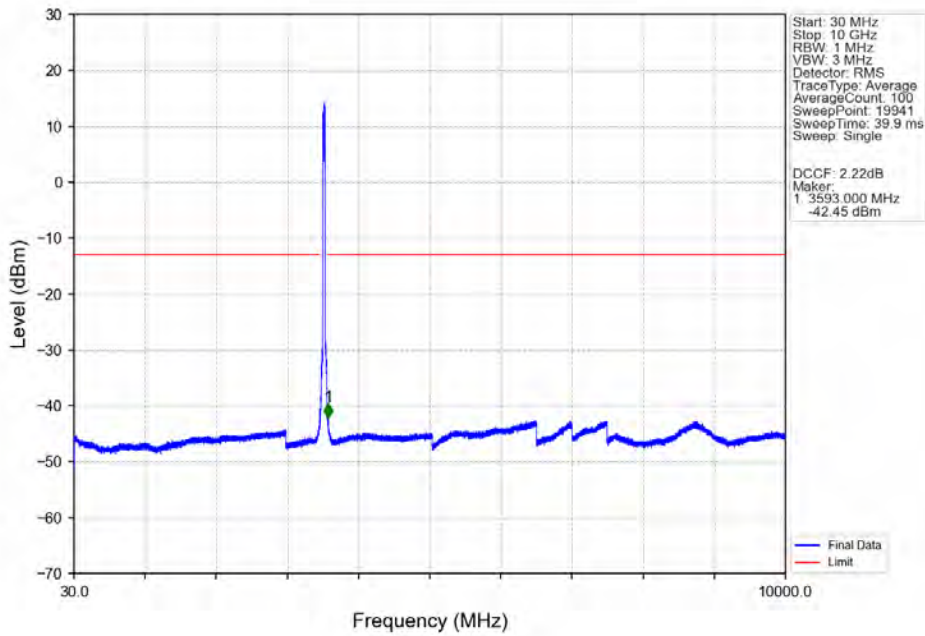

CA_42C(3450-3550)_SISO_NTNV_CC1:20 CC2:15MHz_CC1:QPSK CC2:QPSK_CC1:3525.4 CC2:3542.5MHz_CC1:100@0 CC2: 75@0

Start (MHz)	Stop (MHz)	RBW (MHz)	Method	Marker No.	Freq (MHz)	Level (dBm)	Limit (dBm)	Result
3462.7	3510.2	1	CHP	1	3508.900	-37.40	-13	Pass
3510.2	3514.2	0.5	CHP	2	3513.350	-38.32	-13	Pass
3514.2	3515.2	0.2	CHP	3	3515.050	-43.28	-13	Pass
3515.2	3550.2	0.1	/	/	/	/	/	/
3550.2	3551.2	0.2	CHP	4	3550.350	-41.71	-13	Pass
3551.2	3555.2	0.5	CHP	5	3551.450	-37.88	-13	Pass
3555.2	3602.7	1	CHP	6	3555.700	-35.65	-13	Pass

CA_42C(3450-3550)_SISO_NTNV_CC1:20 CC2:15MHz_CC1:QPSK CC2:QPSK_CC1:3525.4 CC2:3542.5MHz_CC1:100@0 CC2: 75@0