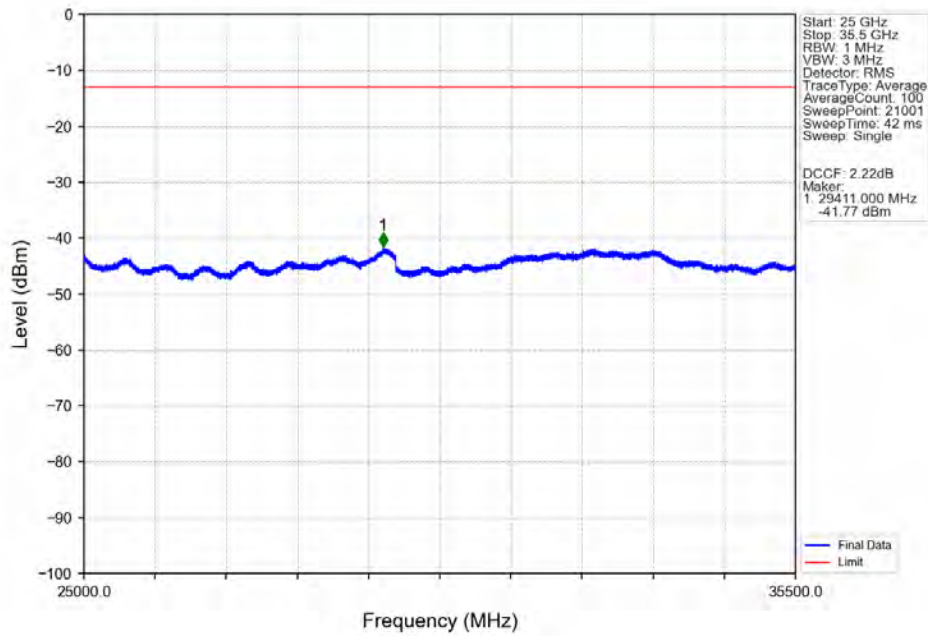

CA_42C(3450-3550)_SISO_NTNV_CC1:5 CC2:20MHz_CC1:QPSK CC2:QPSK_CC1:3528.3 CC2:3540MHz_CC1: 25@0
CC2: 100@0