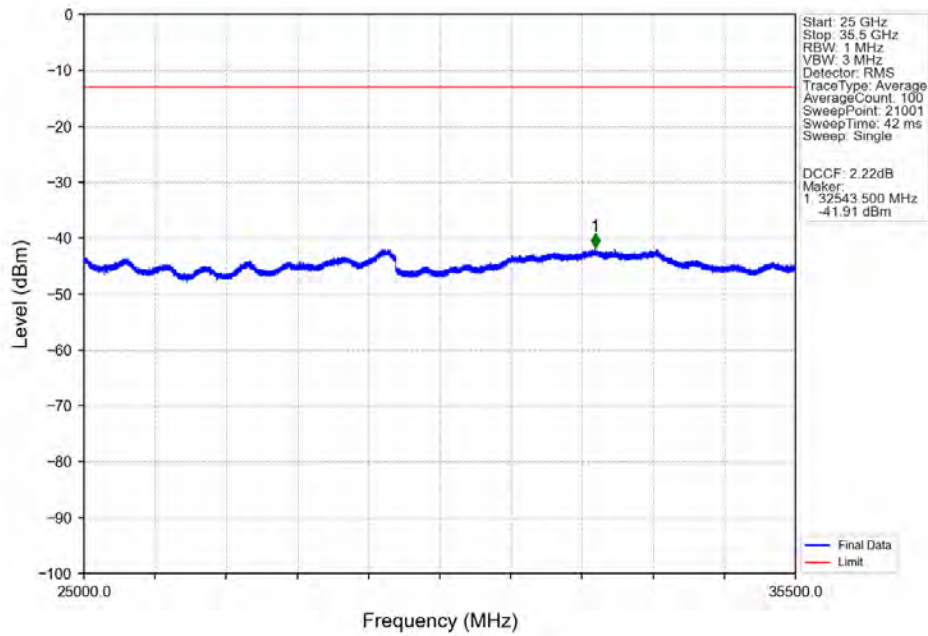

CA_42C(3450-3550)_SISO_NTNV_CC1:20 CC2:5MHz_CC1:QPSK CC2:QPSK_CC1:3460 CC2:3471.7MHz_CC1: 100@0
CC2: 25@0