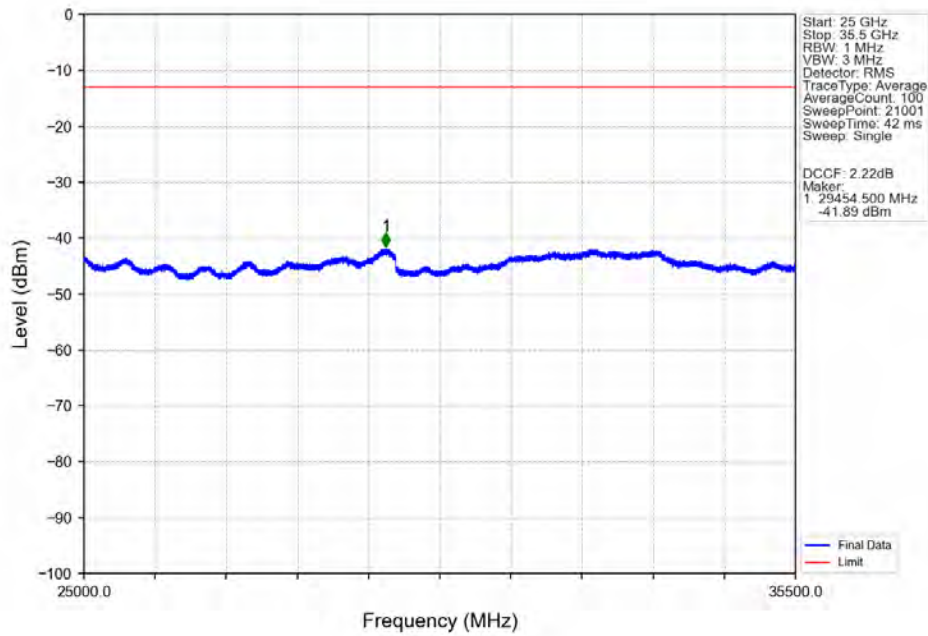

CA_42C(3450-3550)_SISO_NTNV_CC1:10 CC2:20MHz_CC1:QPSK CC2:QPSK_CC1:3525.6 CC2:3540MHz_CC1: 50@0
CC2: 100@0