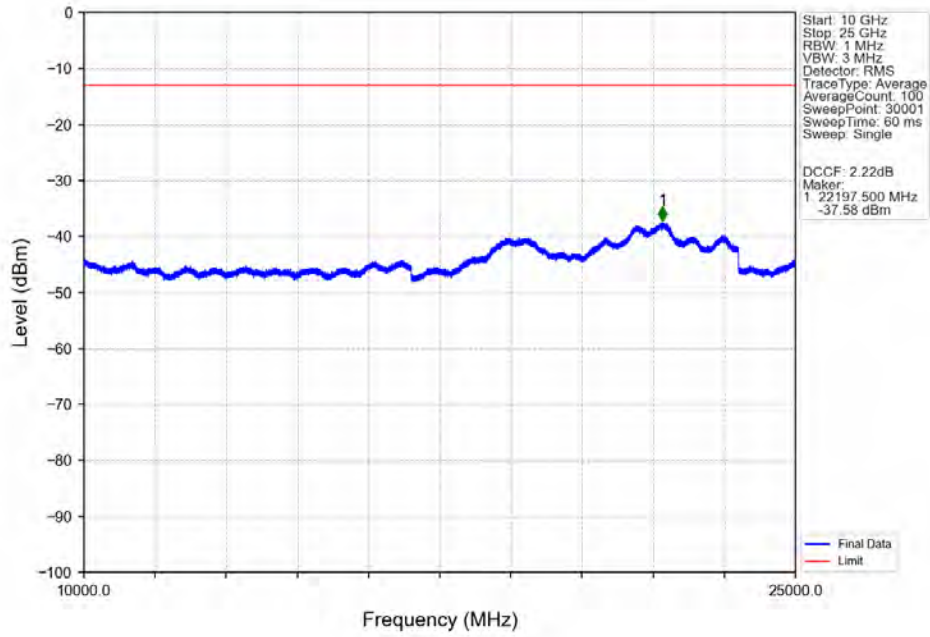

CA_42C(3450-3550)_SISO_NTNV_CC1:15 CC2:20MHz_CC1:QPSK CC2:QPSK_CC1:3457.5 CC2:3474.6MHz_CC1: 1 @0
CC2: 1 @99