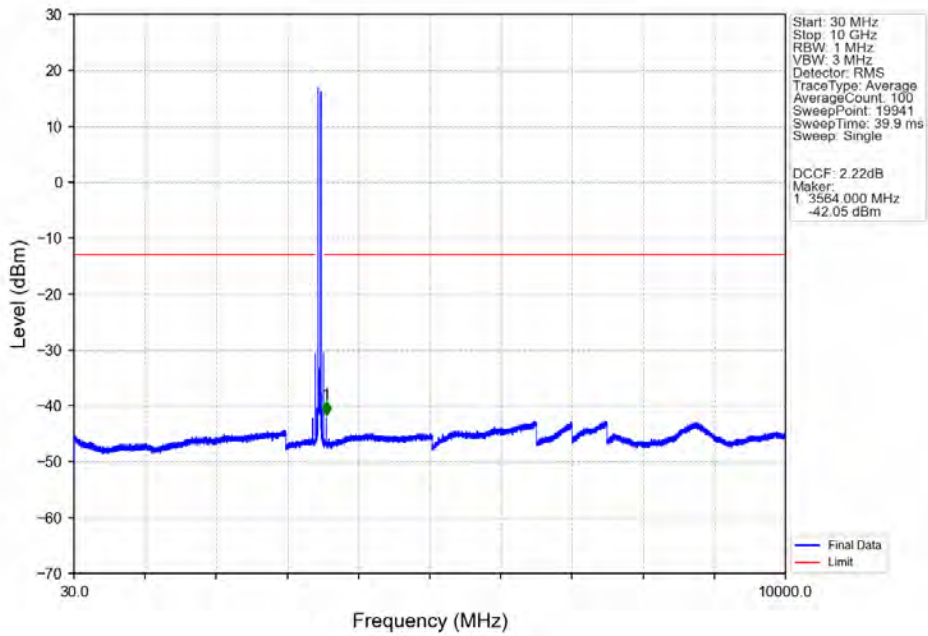

CA_42C(3450-3550)_SISO_NTNV_CC1:20 CC2:20MHz_CC1:QPSK CC2:QPSK_CC1:3460 CC2:3479.8MHz_CC1: 1@0
CC2: 1@99

Start (MHz)	Stop (MHz)	RBW (MHz)	Method	Marker No.	Freq (MHz)	Level (dBm)	Limit (dBm)	Result
3389.9	3444.9	1	CHP	1	3413.441	-36.22	-13	Pass
3444.9	3448.9	0.5	CHP	2	3448.597	-46.18	-13	Pass
3448.9	3449.9	0.003	/	3	3449.872	-57.03	-13	Pass
3449.9	3489.9	0.003	/	/	/	/	/	/
3489.9	3490.9	0.003	/	4	3489.925	-56.15	-13	Pass
3490.9	3494.9	0.5	CHP	5	3491.151	-47.02	-13	Pass
3494.9	3549.9	1	CHP	6	3526.165	-36.39	-13	Pass

CA_42C(3450-3550)_SISO_NTNV_CC1:20 CC2:20MHz_CC1:QPSK CC2:QPSK_CC1:3460 CC2:3479.8MHz_CC1: 1@0
CC2: 1@99