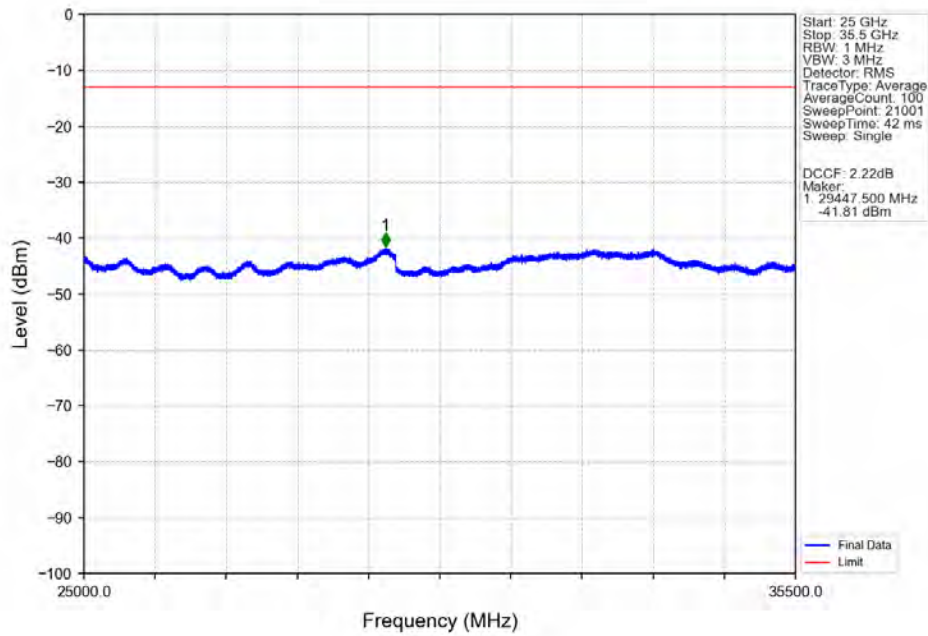

CA_42C(3450-3550)_SISO_NTNV_CC1:15 CC2:20MHz_CC1:QPSK CC2:QPSK_CC1:3522.9 CC2:3540MHz_CC1: 1@0
CC2: 1@99