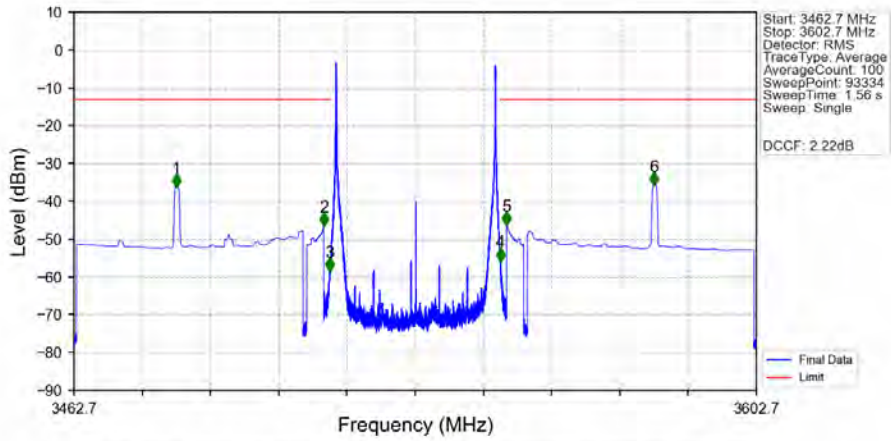

CA_42C(3450-3550)_SISO_NTNV_CC1:20 CC2:15MHz_CC1:QPSK CC2:QPSK_CC1:3525.4 CC2:3542.5MHz_CC1: 1@0
CC2: 1@74

Start (MHz)	Stop (MHz)	RBW (MHz)	Method	Marker No.	Freq (MHz)	Level (dBm)	Limit (dBm)	Result
3462.7	3510.2	1	CHP	1	3483.700	-36.05	-13	Pass
3510.2	3514.2	0.5	CHP	2	3513.949	-46.28	-13	Pass
3514.2	3515.2	0.003	/	3	3515.176	-58.31	-13	Pass
3515.2	3550.2	0.003	/	/	/	/	/	/
3550.2	3551.2	0.003	/	4	3550.207	-55.63	-13	Pass
3551.2	3555.2	0.5	CHP	5	3551.451	-46.16	-13	Pass
3555.2	3602.7	1	CHP	6	3581.631	-35.57	-13	Pass

CA_42C(3450-3550)_SISO_NTNV_CC1:20 CC2:15MHz_CC1:QPSK CC2:QPSK_CC1:3525.4 CC2:3542.5MHz_CC1: 1@0
CC2: 1@74