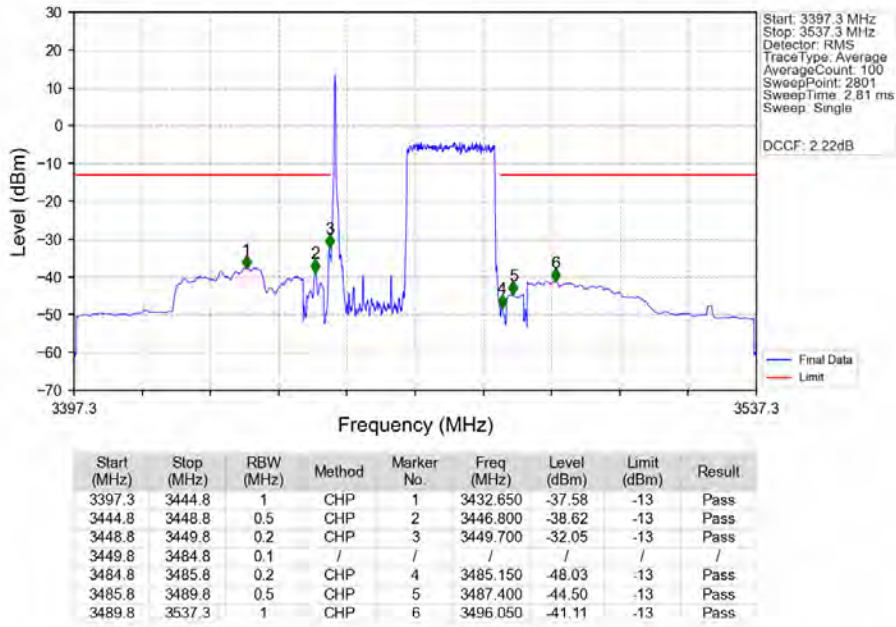

CA_42C(3450-3550)_SISO_NTNV_CC1:15 CC2:20MHz_CC1:QPSK CC2:QPSK_CC1:3457.5 CC2:3474.6MHz_CC1: 75@0
CC2: 100@0