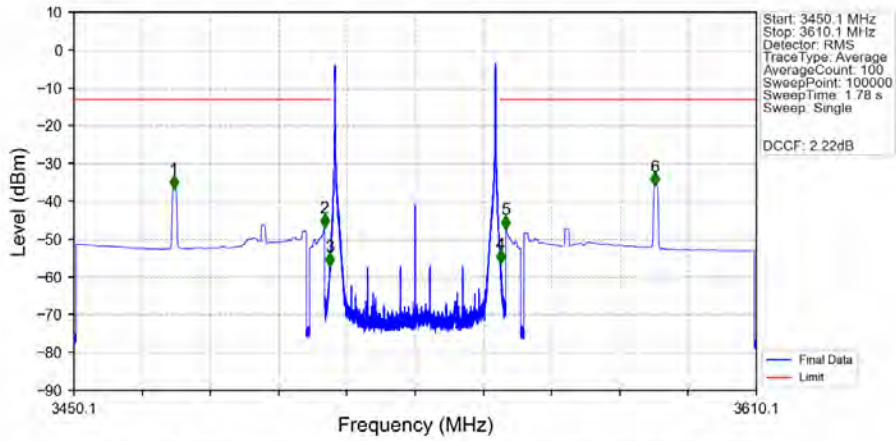

CA_42C(3450-3550)_SISO_NTNV_CC1:20 CC2:20MHz_CC1:QPSK CC2:QPSK_CC1:3520.2 CC2:3540MHz_CC1: 1@0
CC2: 1@99

Start (MHz)	Stop (MHz)	RBW (MHz)	Method	Marker No.	Freq (MHz)	Level (dBm)	Limit (dBm)	Result
3450.1	3505.1	1	CHP	1	3473.486	-36.40	-13	Pass
3505.1	3509.1	0.5	CHP	2	3508.849	-46.61	-13	Pass
3509.1	3510.1	0.003	/	3	3510.075	-56.92	-13	Pass
3510.1	3550.1	0.003	/	/	/	/	/	/
3550.1	3551.1	0.003	/	4	3550.111	-56.15	-13	Pass
3551.1	3555.1	0.5	CHP	5	3551.351	-47.08	-13	Pass
3555.1	3610.1	1	CHP	6	3586.338	-35.67	-13	Pass

CA_42C(3450-3550)_SISO_NTNV_CC1:20 CC2:20MHz_CC1:QPSK CC2:QPSK_CC1:3520.2 CC2:3540MHz_CC1: 1@0
CC2: 1@99