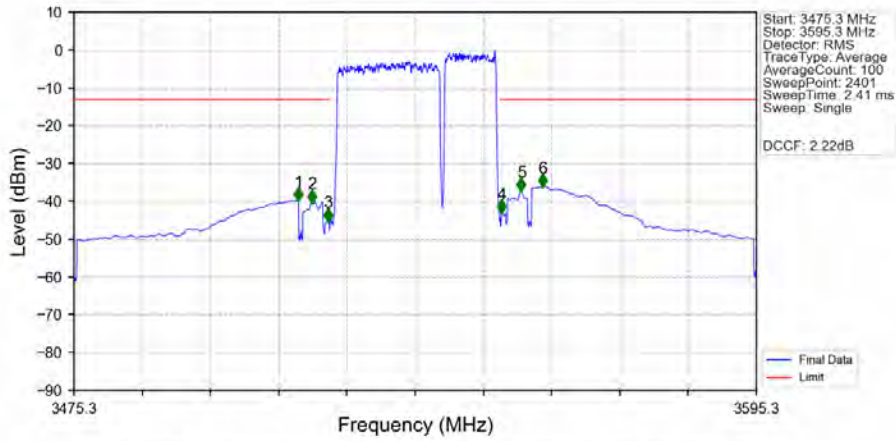

CA_42C(3450-3550)_SISO_NTNV_CC1:20 CC2:10MHz_CC1:QPSK CC2:QPSK_CC1:3530.6 CC2:3545MHz_CC1: 100@0
CC2: 50@0

Start (MHz)	Stop (MHz)	RBW (MHz)	Method	Marker No.	Freq (MHz)	Level (dBm)	Limit (dBm)	Result
3475.3	3515.3	1	CHP	1	3514.800	-39.75	-13	Pass
3515.3	3519.3	0.5	CHP	2	3517.150	-40.23	-13	Pass
3519.3	3520.3	0.2	CHP	3	3519.950	-45.16	-13	Pass
3520.3	3550.3	0.1	/	/	/	/	/	/
3550.3	3551.3	0.2	CHP	4	3550.500	-42.83	-13	Pass
3551.3	3555.3	0.5	CHP	5	3553.950	-37.12	-13	Pass
3555.3	3595.3	1	CHP	6	3557.700	-36.06	-13	Pass

CA_42C(3450-3550)_SISO_NTNV_CC1:20 CC2:10MHz_CC1:QPSK CC2:QPSK_CC1:3530.6 CC2:3545MHz_CC1: 100@0
CC2: 50@0