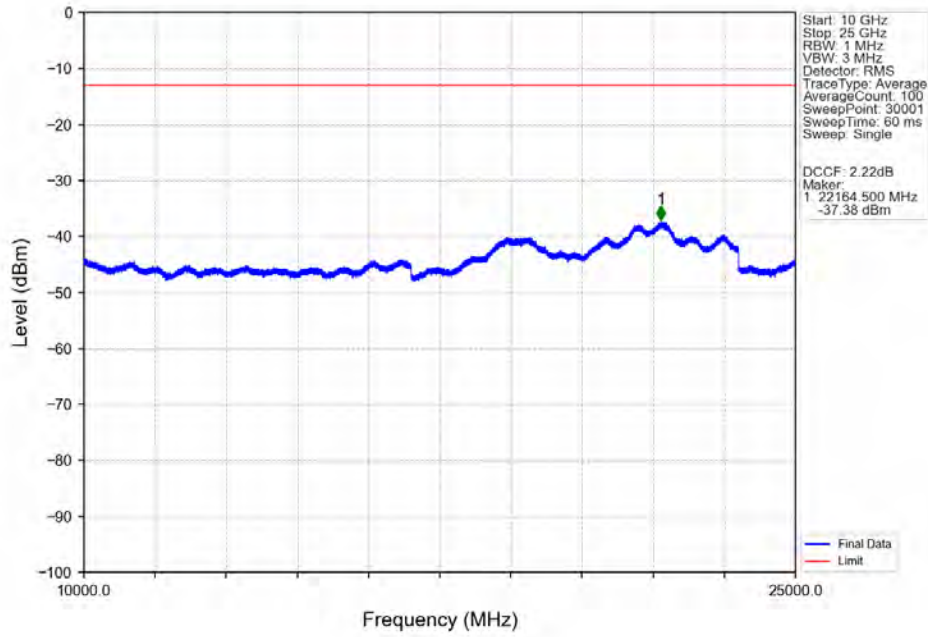

CA_42C(3450-3550)_SISO_NTNV_CC1:20 CC2:15MHz_CC1:QPSK CC2:QPSK_CC1:3525.4 CC2:3542.5MHz_CC1: 1 @0
CC2: 1@74