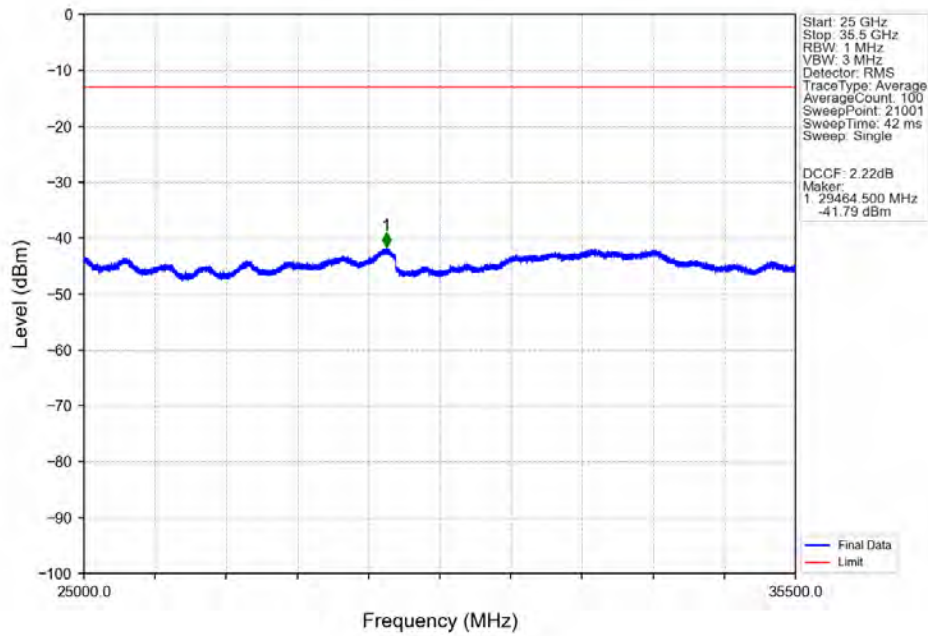

CA_42C(3450-3550)_SISO_NTNV_CC1:20 CC2:15MHz_CC1:QPSK CC2:QPSK_CC1:3525.4 CC2:3542.5MHz_CC1: 1 @0
CC2: 1@74