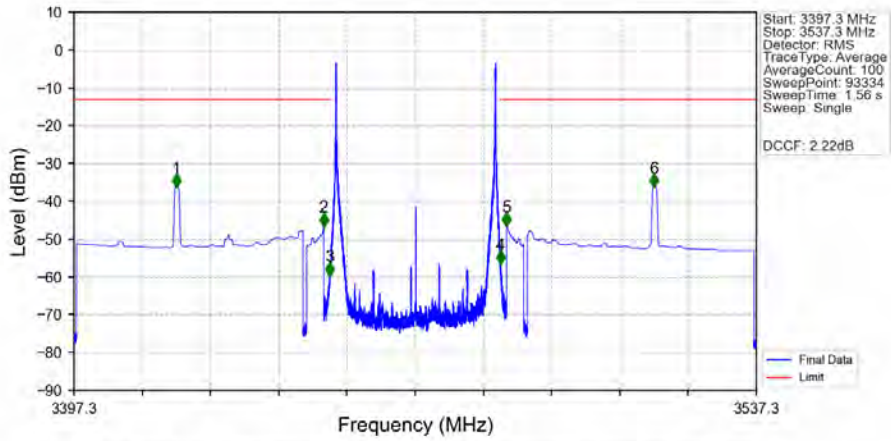

CA_42C(3450-3550)_SISO_NTNV_CC1:20 CC2:15MHz_CC1:QPSK CC2:QPSK_CC1:3460 CC2:3477.1MHz_CC1: 1@0
CC2: 1@74

Start (MHz)	Stop (MHz)	RBW (MHz)	Method	Marker No.	Freq (MHz)	Level (dBm)	Limit (dBm)	Result
3397.3	3444.8	1	CHP	1	3418.315	-36.02	-13	Pass
3444.8	3448.8	0.5	CHP	2	3448.546	-46.45	-13	Pass
3448.8	3449.8	0.003	/	3	3449.790	-59.43	-13	Pass
3449.8	3484.8	0.003	/	/	/	/	/	/
3484.8	3485.8	0.003	/	4	3484.842	-56.33	-13	Pass
3485.8	3489.8	0.5	CHP	5	3486.051	-46.36	-13	Pass
3489.8	3537.3	1	CHP	6	3516.306	-36.05	-13	Pass

CA_42C(3450-3550)_SISO_NTNV_CC1:20 CC2:15MHz_CC1:QPSK CC2:QPSK_CC1:3460 CC2:3477.1MHz_CC1: 1@0
CC2: 1@74