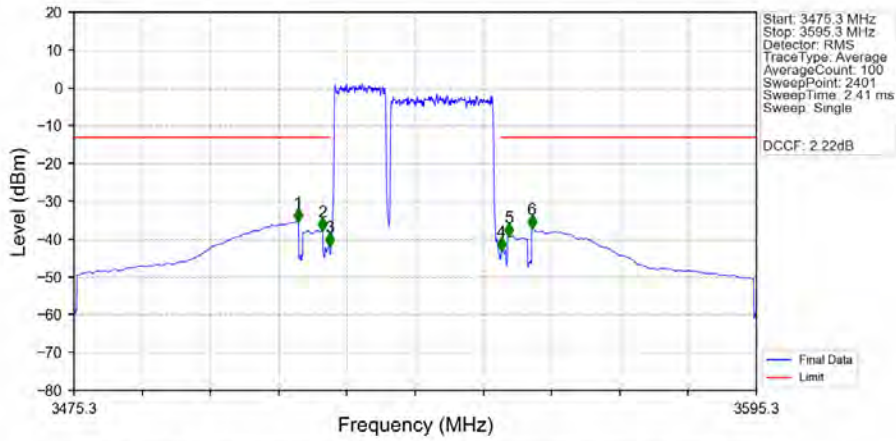

CA_42C(3450-3550)_SISO_NTNV_CC1:10 CC2:20MHz_CC1:QPSK CC2:QPSK_CC1:3525.6 CC2:3540MHz_CC1: 50@0
CC2: 100@0

Start (MHz)	Stop (MHz)	RBW (MHz)	Method	Marker No.	Freq (MHz)	Level (dBm)	Limit (dBm)	Result
3475.3	3515.3	1	CHP	1	3514.700	-35.27	-13	Pass
3515.3	3519.3	0.5	CHP	2	3518.950	-37.63	-13	Pass
3519.3	3520.3	0.2	CHP	3	3520.200	-41.68	-13	Pass
3520.3	3550.3	0.1	/	/	/	/	/	/
3550.3	3551.3	0.2	CHP	4	3550.450	-42.89	-13	Pass
3551.3	3555.3	0.5	CHP	5	3551.700	-39.06	-13	Pass
3555.3	3595.3	1	CHP	6	3555.800	-37.00	-13	Pass

CA_42C(3450-3550)_SISO_NTNV_CC1:10 CC2:20MHz_CC1:QPSK CC2:QPSK_CC1:3525.6 CC2:3540MHz_CC1: 50@0
CC2: 100@0