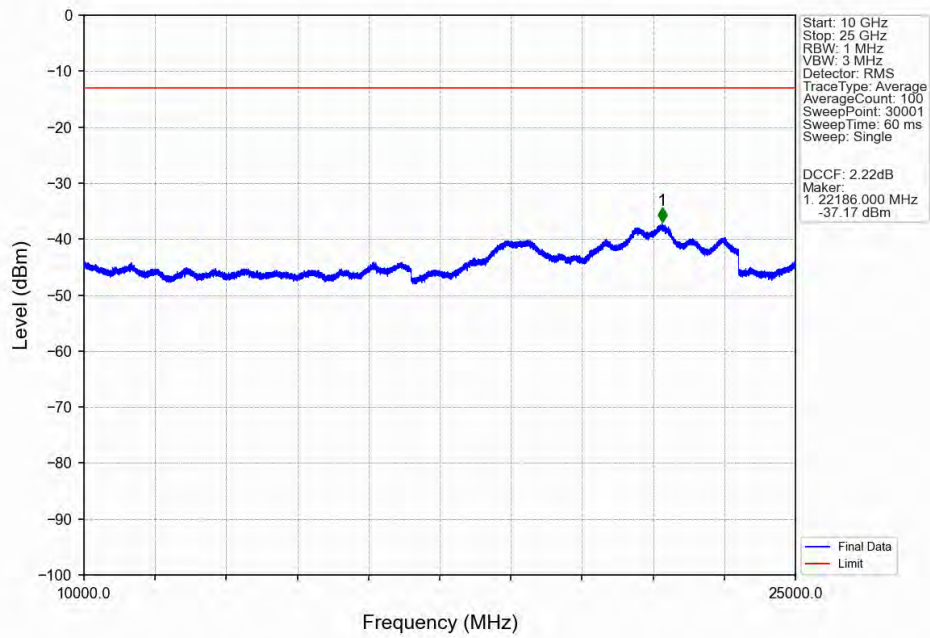

CA_42C(3450-3550)_SISO_NTNV_CC1:20 CC2:5MHz_CC1:QPSK CC2:QPSK_CC1:3535.8 CC2:3547.5MHz_CC1: 100@0
CC2: 25@0