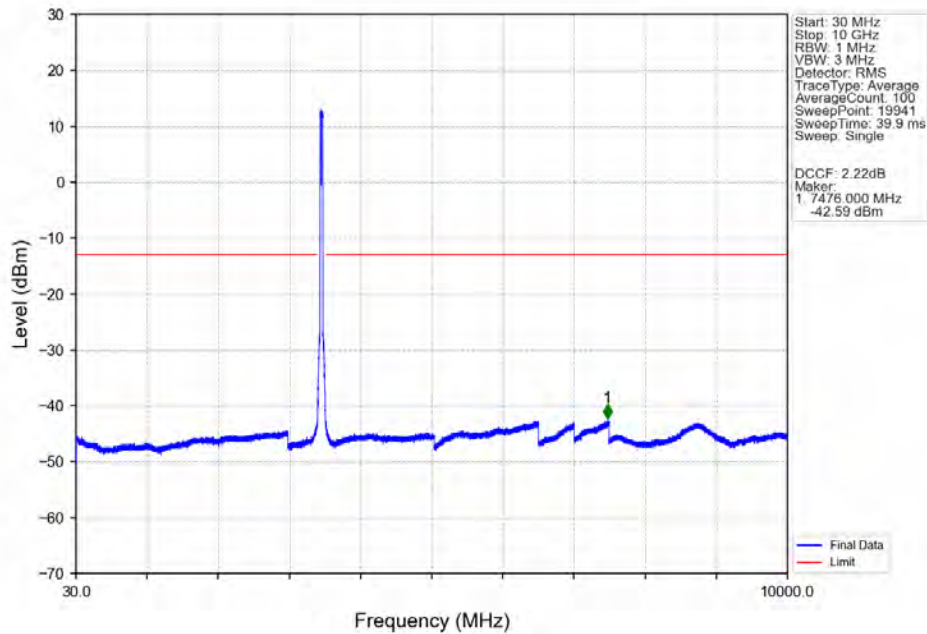

CA_42C(3450-3550)_SISO_NTNV_CC1:20 CC2:20MHz_CC1:QPSK CC2:QPSK_CC1:3460 CC2:3479.8MHz_CC1: 100@0
CC2: 100@0

Start (MHz)	Stop (MHz)	RBW (MHz)	Method	Marker No.	Freq (MHz)	Level (dBm)	Limit (dBm)	Result
3389.9	3444.9	1	CHP	1	3444.350	-34.55	-13	Pass
3444.9	3448.9	0.5	CHP	2	3447.800	-36.46	-13	Pass
3448.9	3449.9	0.2	CHP	3	3449.300	-40.34	-13	Pass
3449.9	3489.9	0.1	/	/	/	/	/	/
3489.9	3490.9	0.2	CHP	4	3490.750	-40.57	-13	Pass
3490.9	3494.9	0.5	CHP	5	3491.350	-36.13	-13	Pass
3494.9	3549.9	1	CHP	6	3495.400	-33.99	-13	Pass

CA_42C(3450-3550)_SISO_NTNV_CC1:20 CC2:20MHz_CC1:QPSK CC2:QPSK_CC1:3460 CC2:3479.8MHz_CC1: 100@0
CC2: 100@0