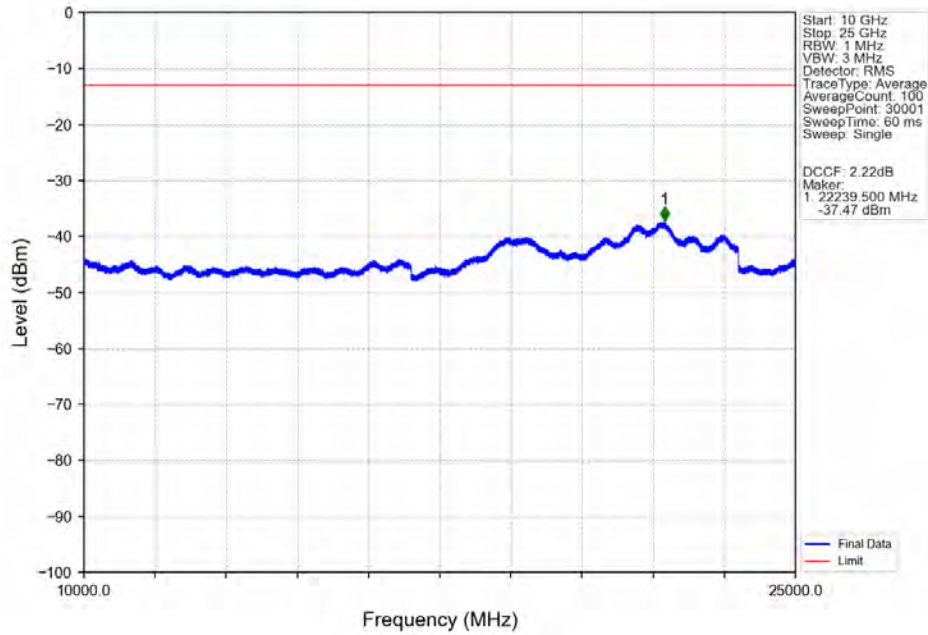

CA_42C(3450-3550)_SISO_NTNV_CC1:20 CC2:15MHz_CC1:QPSK CC2:QPSK_CC1:3525.4 CC2:3542.5MHz_CC1:
100@0 CC2: 75@0