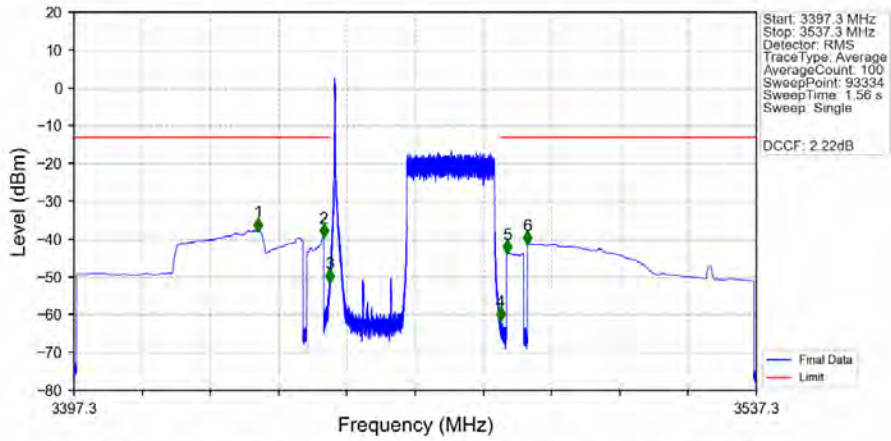

CA_42C(3450-3550)_SISO_NTNV_CC1:15 CC2:20MHz_CC1:QPSK CC2:QPSK_CC1:3457.5 CC2:3474.6MHz_CC1: 1@0
CC2: 1@99

Start (MHz)	Stop (MHz)	RBW (MHz)	Method	Marker No.	Freq (MHz)	Level (dBm)	Limit (dBm)	Result
3397.3	3444.8	1	CHP	1	3435.052	-37.71	-13	Pass
3444.8	3448.8	0.5	CHP	2	3448.546	-39.29	-13	Pass
3448.8	3449.8	0.003	/	3	3449.778	-51.29	-13	Pass
3449.8	3484.8	0.003	/	/	/	/	/	/
3484.8	3485.8	0.003	/	4	3484.807	-61.25	-13	Pass
3485.8	3489.8	0.5	CHP	5	3486.216	-43.55	-13	Pass
3489.8	3537.3	1	CHP	6	3490.345	-41.24	-13	Pass

CA_42C(3450-3550)_SISO_NTNV_CC1:15 CC2:20MHz_CC1:QPSK CC2:QPSK_CC1:3457.5 CC2:3474.6MHz_CC1: 1@0
CC2: 1@99