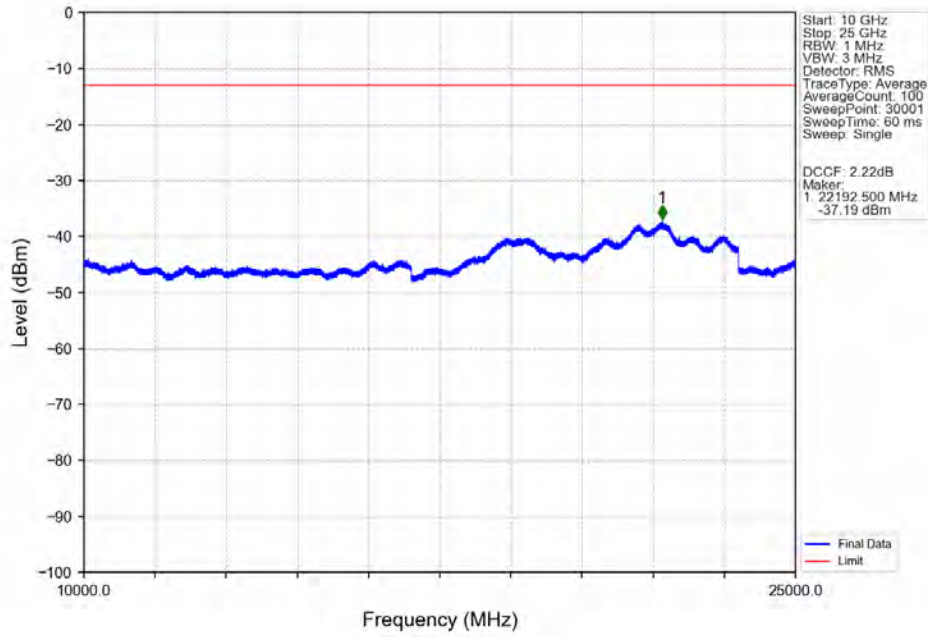

CA_42C(3450-3550)_SISO_NTNV_CC1:20 CC2:15MHz_CC1:QPSK CC2:QPSK_CC1:3460 CC2:3477.1MHz_CC1: 100@0
CC2: 75@0