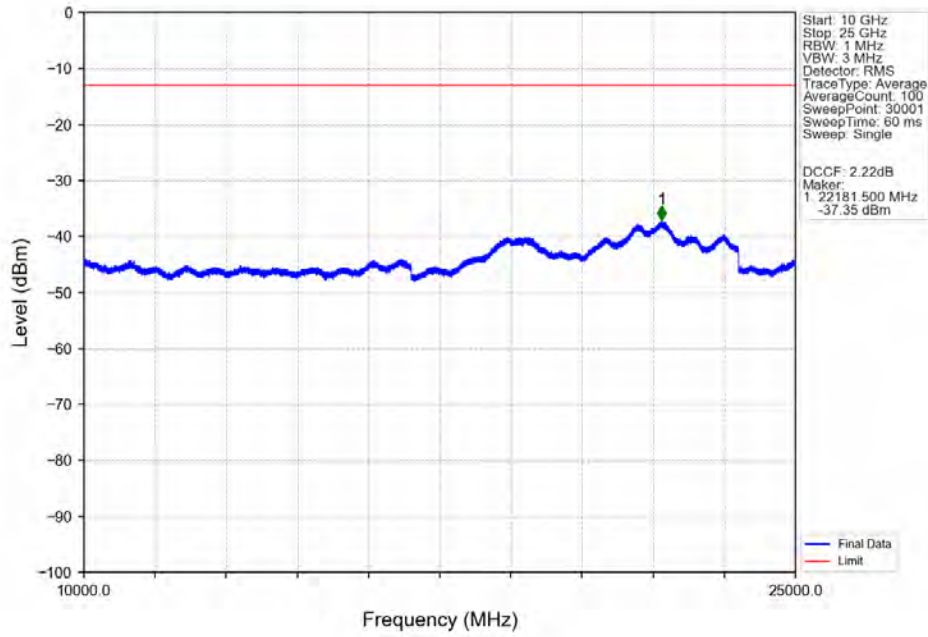

CA_42C(3450-3550)_SISO_NTNV_CC1:20 CC2:20MHz_CC1:QPSK CC2:QPSK_CC1:3520.2 CC2:3540MHz_CC1: 100@0
CC2: 100@0