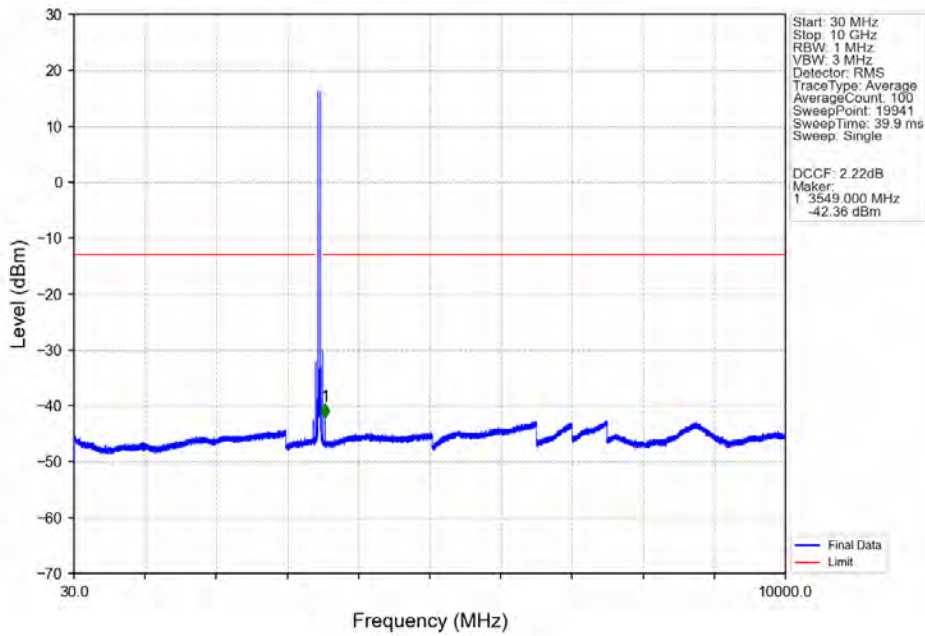

CA_42C(3450-3550)_SISO_NTNV_CC1:20 CC2:15MHz_CC1:QPSK CC2:QPSK_CC1:3460 CC2:3477.1MHz_CC1: 1@0
CC2: 1@74

Start (MHz)	Stop (MHz)	RBW (MHz)	Method	Marker No.	Freq (MHz)	Level (dBm)	Limit (dBm)	Result
3397.3	3444.8	1	CHP	1	3418.315	-36.02	-13	Pass
3444.8	3448.8	0.5	CHP	2	3448.546	-46.45	-13	Pass
3448.8	3449.8	0.003	/	3	3449.790	-59.43	-13	Pass
3449.8	3484.8	0.003	/	/	/	/	/	/
3484.8	3485.8	0.003	/	4	3484.842	-56.33	-13	Pass
3485.8	3489.8	0.5	CHP	5	3486.051	-46.36	-13	Pass
3489.8	3537.3	1	CHP	6	3516.306	-36.05	-13	Pass

CA_42C(3450-3550)_SISO_NTNV_CC1:20 CC2:15MHz_CC1:QPSK CC2:QPSK_CC1:3460 CC2:3477.1MHz_CC1: 1@0
CC2: 1@74