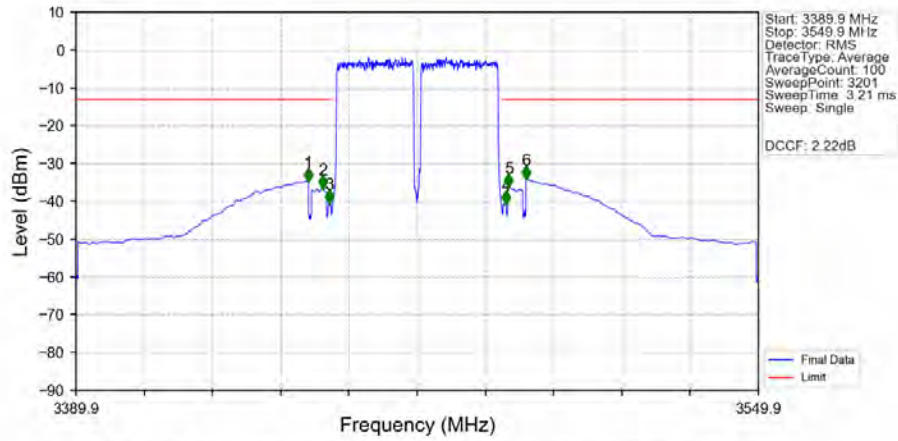

CA_42C(3450-3550)_SISO_NTNV_CC1:20 CC2:20MHz_CC1:QPSK CC2:QPSK_CC1:3460 CC2:3479.8MHz_CC1: 100@0
CC2: 100@0

Start (MHz)	Stop (MHz)	RBW (MHz)	Method	Marker No.	Freq (MHz)	Level (dBm)	Limit (dBm)	Result
3389.9	3444.9	1	CHP	1	3444.350	-34.55	-13	Pass
3444.9	3448.9	0.5	CHP	2	3447.800	-36.46	-13	Pass
3448.9	3449.9	0.2	CHP	3	3449.300	-40.34	-13	Pass
3449.9	3489.9	0.1	/	/	/	/	/	/
3489.9	3490.9	0.2	CHP	4	3490.750	-40.57	-13	Pass
3490.9	3494.9	0.5	CHP	5	3491.350	-36.13	-13	Pass
3494.9	3549.9	1	CHP	6	3495.400	-33.99	-13	Pass

CA_42C(3450-3550)_SISO_NTNV_CC1:20 CC2:20MHz_CC1:QPSK CC2:QPSK_CC1:3460 CC2:3479.8MHz_CC1: 100@0
CC2: 100@0