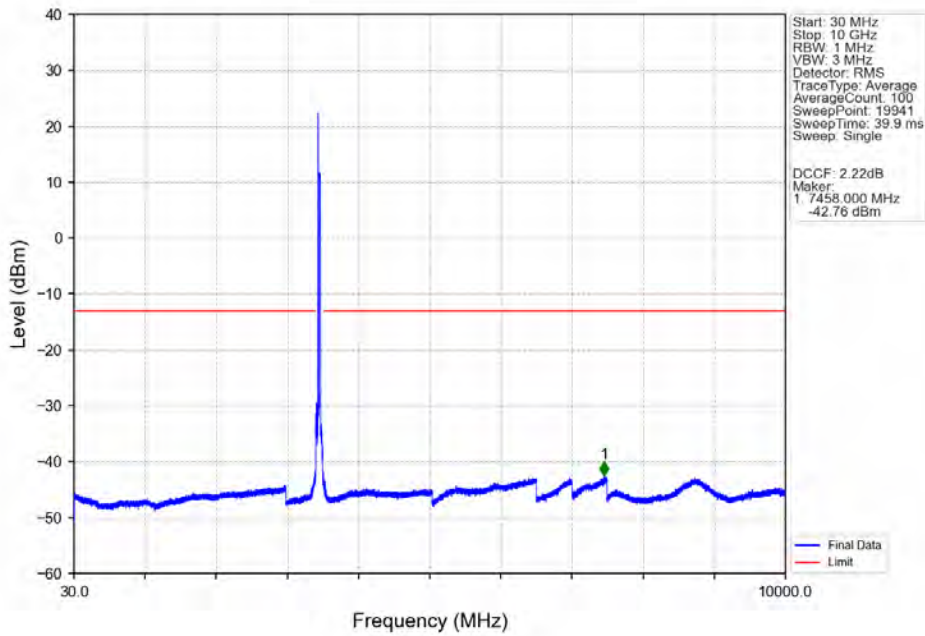

CA_42C(3450-3550)_SISO_NTNV_CC1:15 CC2:20MHz_CC1:QPSK CC2:QPSK_CC1:3457.5 CC2:3474.6MHz_CC1: 75@0
CC2: 100@0