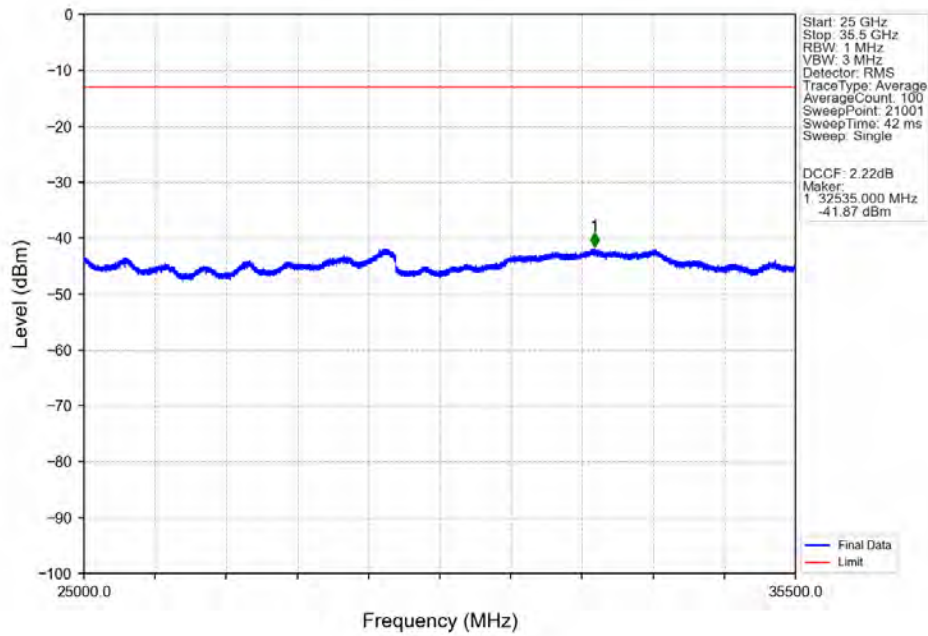

CA_42C(3450-3550)_SISO_NTNV_CC1:20 CC2:20MHz_CC1:QPSK CC2:QPSK_CC1:3520.2 CC2:3540MHz_CC1: 1@0
CC2: 1@99