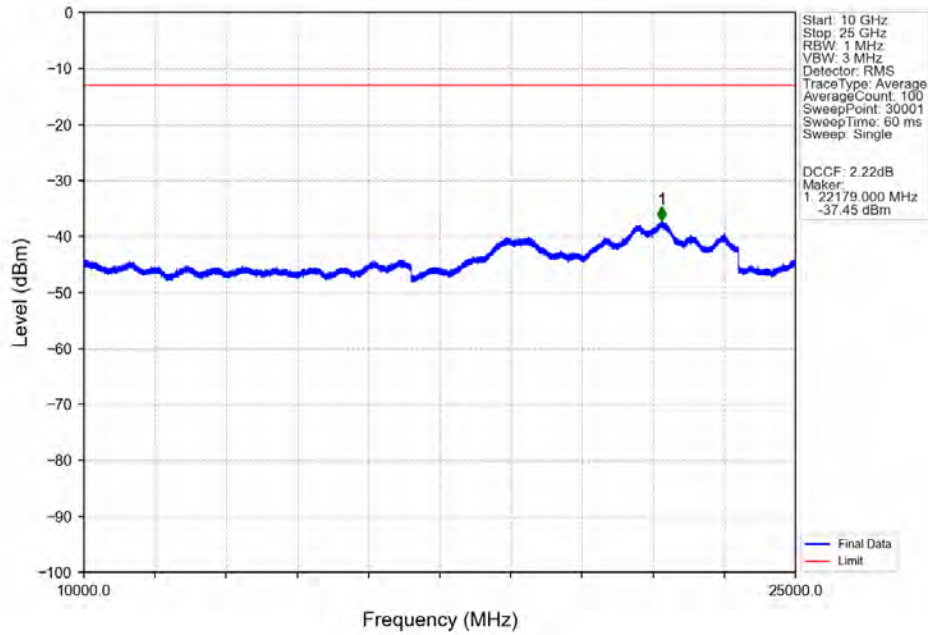

CA_42C(3450-3550)_SISO_NTNV_CC1:20 CC2:20MHz_CC1:QPSK CC2:QPSK_CC1:3460 CC2:3479.8MHz_CC1: 100@0
CC2: 100@0