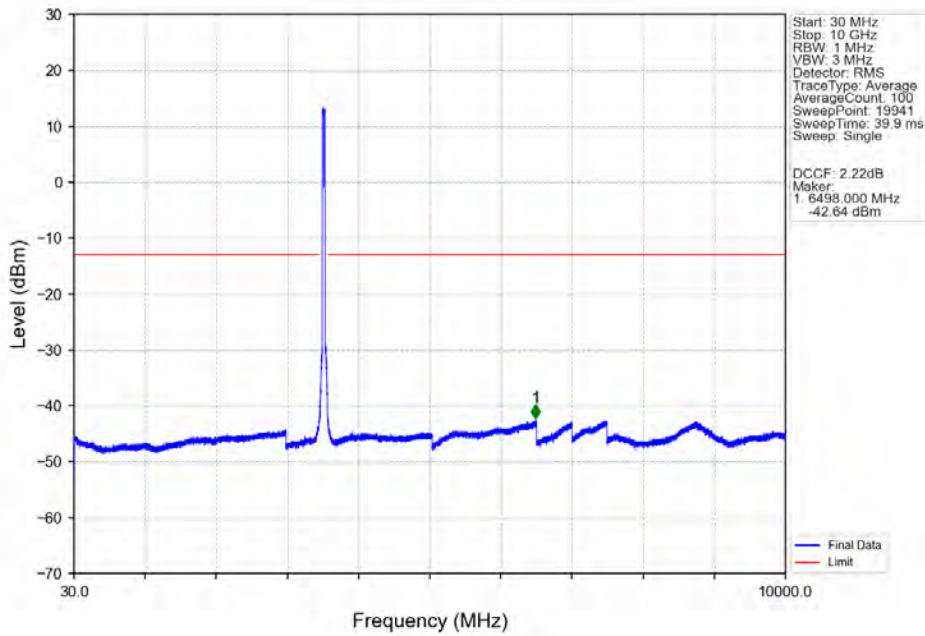

CA_42C(3450-3550)_SISO_NTNV_CC1:20 CC2:20MHz_CC1:QPSK CC2:QPSK_CC1:3520.2 CC2:3540MHz_CC1: 100@0
CC2: 100@0

Start (MHz)	Stop (MHz)	RBW (MHz)	Method	Marker No.	Freq (MHz)	Level (dBm)	Limit (dBm)	Result
3450.1	3505.1	1	CHP	1	3504.600	-37.28	-13	Pass
3505.1	3509.1	0.5	CHP	2	3508.100	-39.86	-13	Pass
3509.1	3510.1	0.2	CHP	3	3509.950	-42.39	-13	Pass
3510.1	3550.1	0.1	/	/	/	/	/	/
3550.1	3551.1	0.2	CHP	4	3550.850	-40.48	-13	Pass
3551.1	3555.1	0.5	CHP	5	3551.800	-38.24	-13	Pass
3555.1	3610.1	1	CHP	6	3556.650	-35.81	-13	Pass

CA_42C(3450-3550)_SISO_NTNV_CC1:20 CC2:20MHz_CC1:QPSK CC2:QPSK_CC1:3520.2 CC2:3540MHz_CC1: 100@0
CC2: 100@0