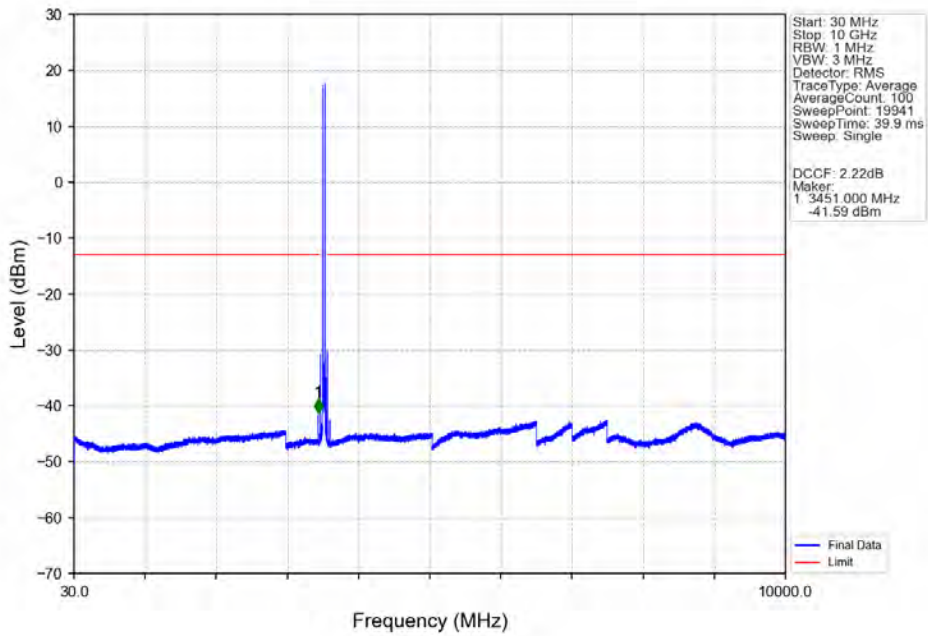

CA_42C(3450-3550)_SISO_NTNV_CC1:20 CC2:15MHz_CC1:QPSK CC2:QPSK_CC1:3525.4 CC2:3542.5MHz_CC1: 1@0
CC2: 1@74

Start (MHz)	Stop (MHz)	RBW (MHz)	Method	Marker No.	Freq (MHz)	Level (dBm)	Limit (dBm)	Result
3462.7	3510.2	1	CHP	1	3483.700	-36.05	-13	Pass
3510.2	3514.2	0.5	CHP	2	3513.949	-46.28	-13	Pass
3514.2	3515.2	0.003	/	3	3515.176	-58.31	-13	Pass
3515.2	3550.2	0.003	/	/	/	/	/	/
3550.2	3551.2	0.003	/	4	3550.207	-55.63	-13	Pass
3551.2	3555.2	0.5	CHP	5	3551.451	-46.16	-13	Pass
3555.2	3602.7	1	CHP	6	3581.631	-35.57	-13	Pass

CA_42C(3450-3550)_SISO_NTNV_CC1:20 CC2:15MHz_CC1:QPSK CC2:QPSK_CC1:3525.4 CC2:3542.5MHz_CC1: 1@0
CC2: 1@74