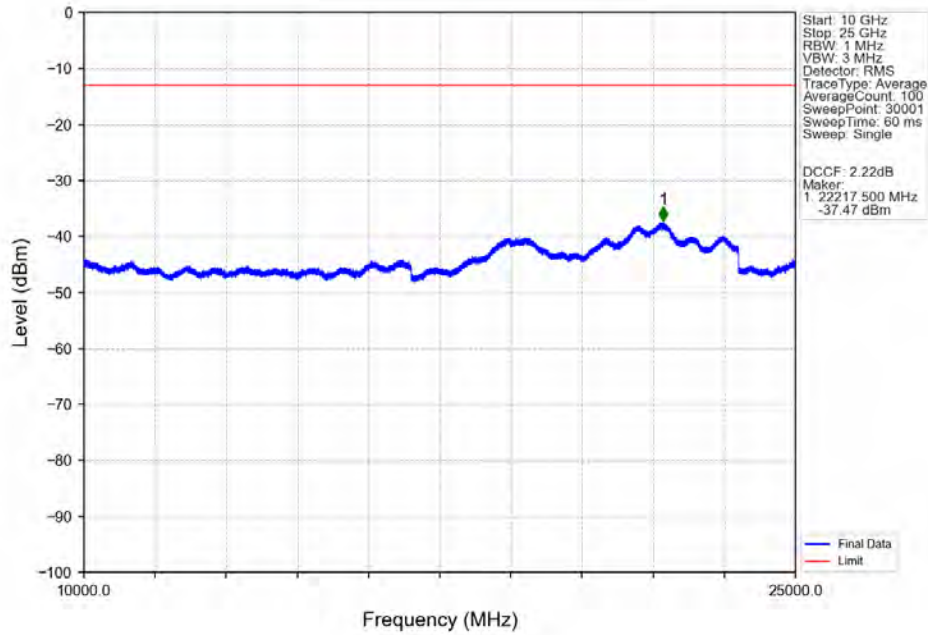

CA_42C(3450-3550)_SISO_NTNV_CC1:10 CC2:20MHz_CC1:QPSK CC2:QPSK_CC1:3455 CC2:3469.4MHz_CC1: 50@0
CC2: 100@0