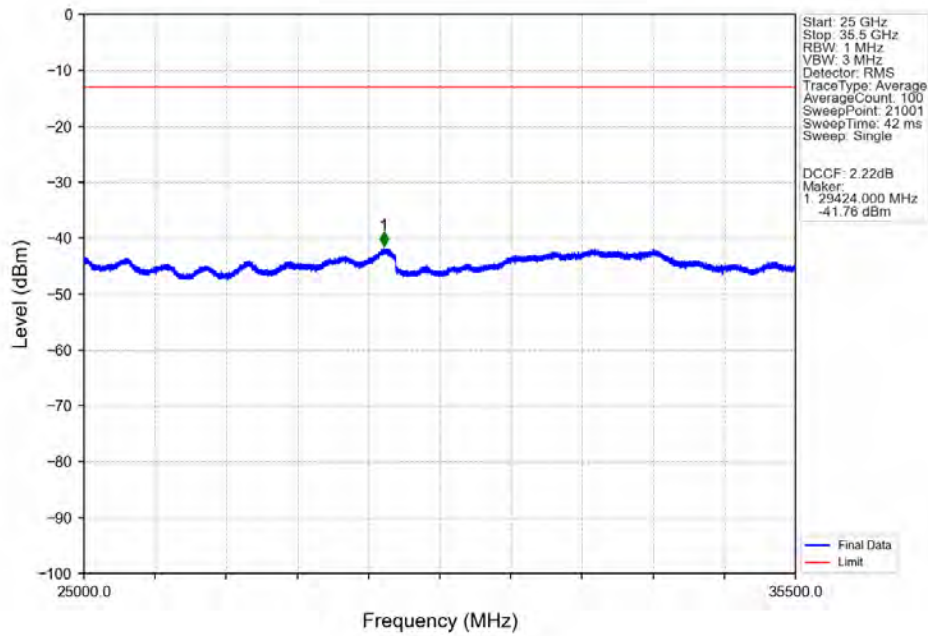

CA_42C(3450-3550)_SISO_NTNV_CC1:20 CC2:10MHz_CC1:QPSK CC2:QPSK_CC1:3530.6 CC2:3545MHz_CC1: 1@0
CC2: 1@49