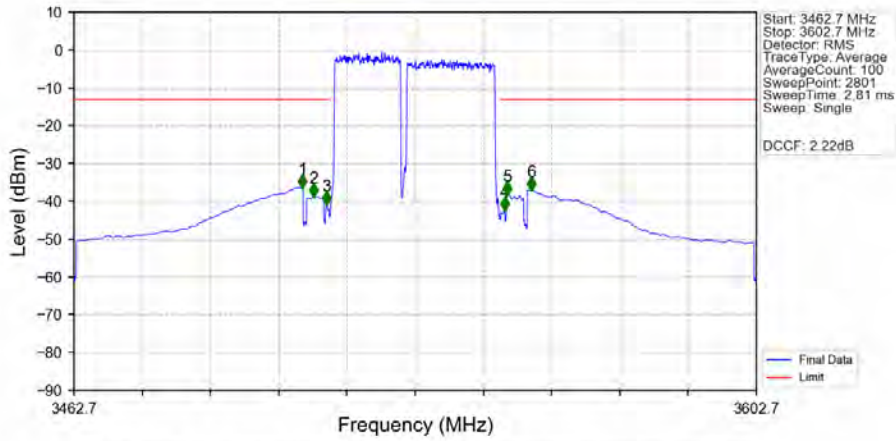

CA_42C(3450-3550)_SISO_NTNV_CC1:15 CC2:20MHz_CC1:QPSK CC2:QPSK_CC1:3522.9 CC2:3540MHz_CC1: 75@0
CC2: 100@0

Start (MHz)	Stop (MHz)	RBW (MHz)	Method	Marker No.	Freq (MHz)	Level (dBm)	Limit (dBm)	Result
3462.7	3510.2	1	CHP	1	3509.550	-36.28	-13	Pass
3510.2	3514.2	0.5	CHP	2	3511.850	-38.62	-13	Pass
3514.2	3515.2	0.2	CHP	3	3514.550	-40.75	-13	Pass
3515.2	3550.2	0.1	/	/	/	/	/	/
3550.2	3551.2	0.2	CHP	4	3551.050	-42.20	-13	Pass
3551.2	3555.2	0.5	CHP	5	3551.500	-38.22	-13	Pass
3555.2	3602.7	1	CHP	6	3556.550	-36.96	-13	Pass

CA_42C(3450-3550)_SISO_NTNV_CC1:15 CC2:20MHz_CC1:QPSK CC2:QPSK_CC1:3522.9 CC2:3540MHz_CC1: 75@0
CC2: 100@0