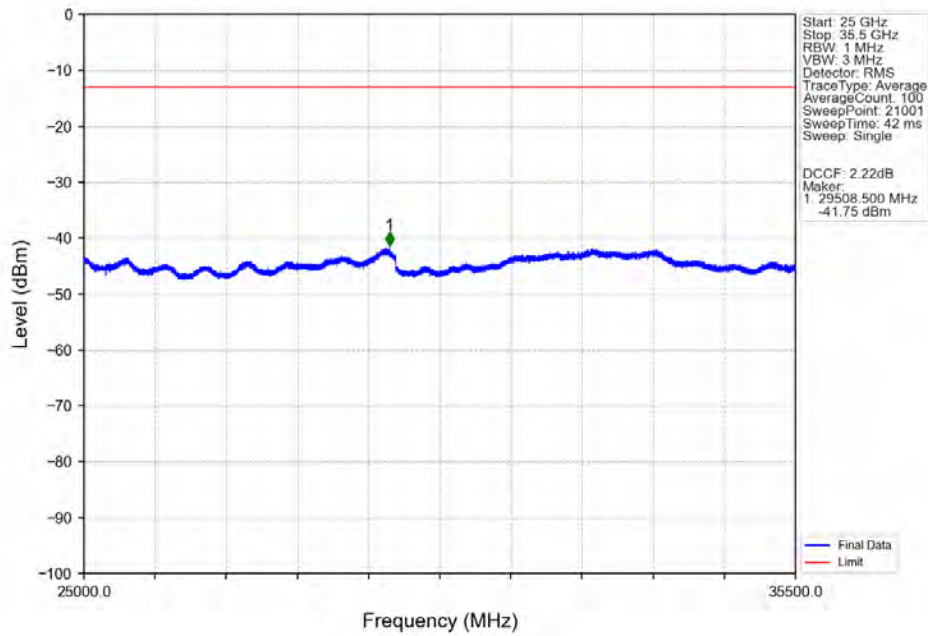

CA_42C(3450-3550)_SISO_NTNV_CC1:20 CC2:15MHz_CC1:QPSK CC2:QPSK_CC1:3525.4 CC2:3542.5MHz_CC1:
100@0 CC2: 75@0