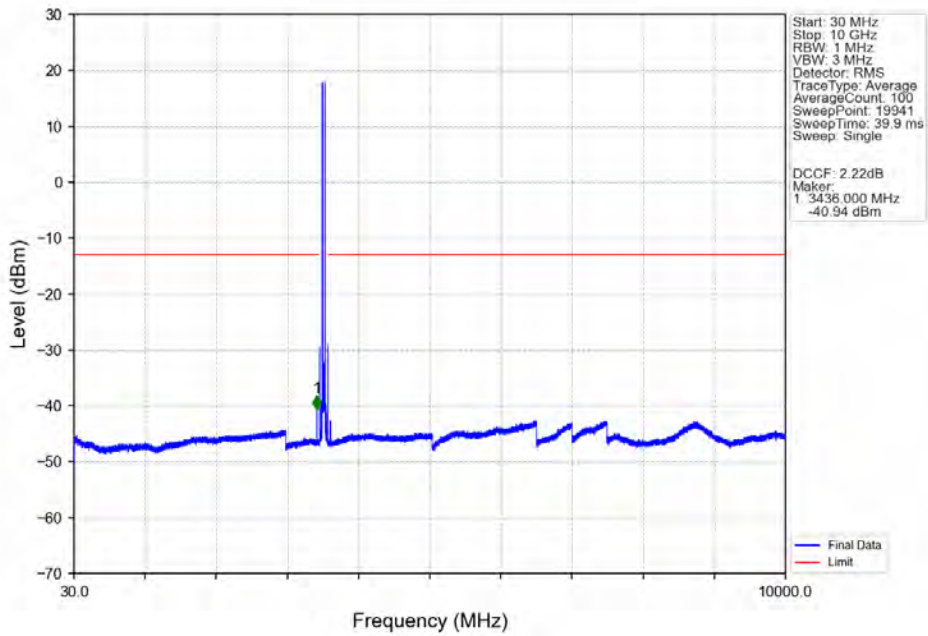

CA_42C(3450-3550)_SISO_NTNV_CC1:20 CC2:20MHz_CC1:QPSK CC2:QPSK_CC1:3520.2 CC2:3540MHz_CC1: 1@0
CC2: 1@99

Start (MHz)	Stop (MHz)	RBW (MHz)	Method	Marker No.	Freq (MHz)	Level (dBm)	Limit (dBm)	Result
3450.1	3505.1	1	CHP	1	3473.486	-36.40	-13	Pass
3505.1	3509.1	0.5	CHP	2	3508.849	-46.61	-13	Pass
3509.1	3510.1	0.003	/	3	3510.075	-56.92	-13	Pass
3510.1	3550.1	0.003	/	/	/	/	/	/
3550.1	3551.1	0.003	/	4	3550.111	-56.15	-13	Pass
3551.1	3555.1	0.5	CHP	5	3551.351	-47.08	-13	Pass
3555.1	3610.1	1	CHP	6	3586.338	-35.67	-13	Pass

CA_42C(3450-3550)_SISO_NTNV_CC1:20 CC2:20MHz_CC1:QPSK CC2:QPSK_CC1:3520.2 CC2:3540MHz_CC1: 1@0
CC2: 1@99