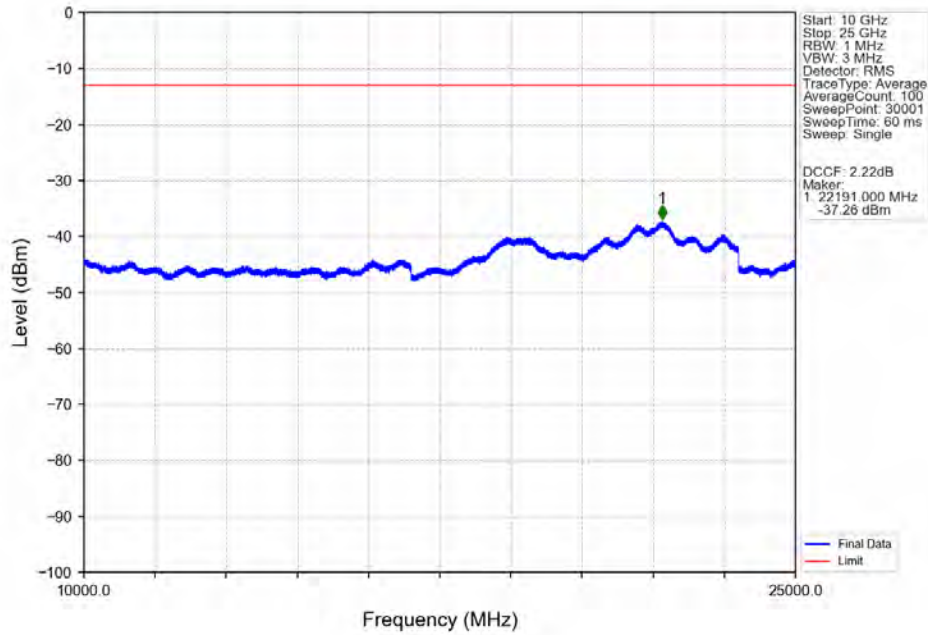

CA_42C(3450-3550)_SISO_NTNV_CC1:20 CC2:5MHz_CC1:QPSK CC2:QPSK_CC1:3535.8 CC2:3547.5MHz_CC1: 1@0
CC2: 1@24