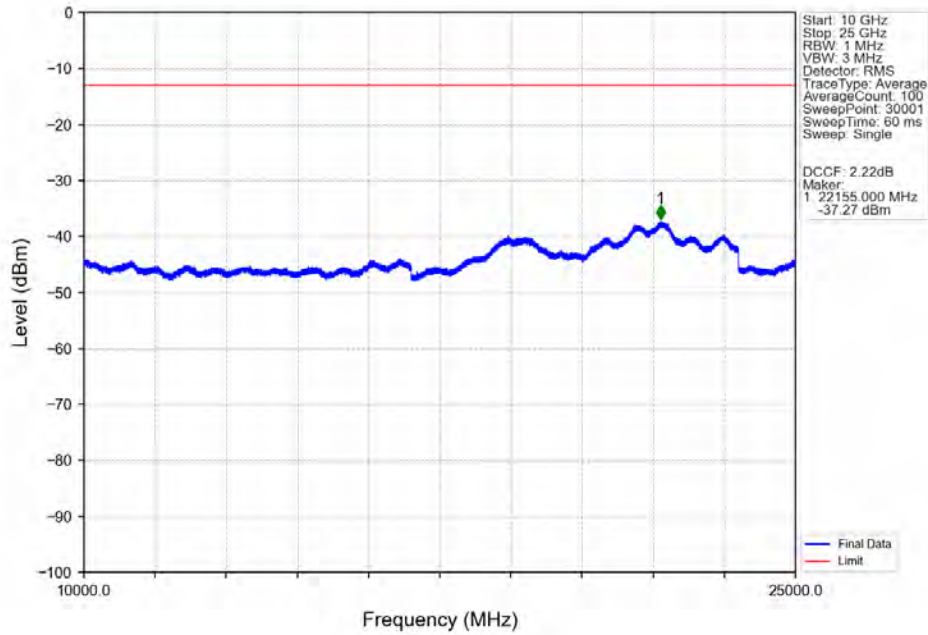

CA_42C(3450-3550)_SISO_NTNV_CC1:5 CC2:20MHz_CC1:QPSK CC2:QPSK_CC1:3528.3 CC2:3540MHz_CC1: 1@0
CC2: 1@99