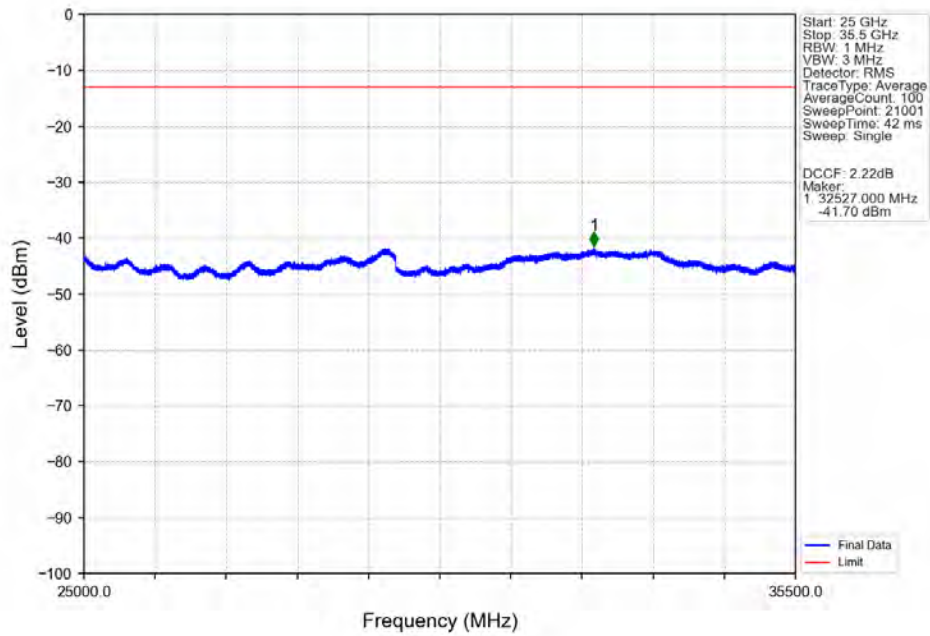

CA_42C(3450-3550)_SISO_NTNV_CC1:20 CC2:5MHz_CC1:QPSK CC2:QPSK_CC1:3535.8 CC2:3547.5MHz_CC1: 100@0
CC2: 25@0