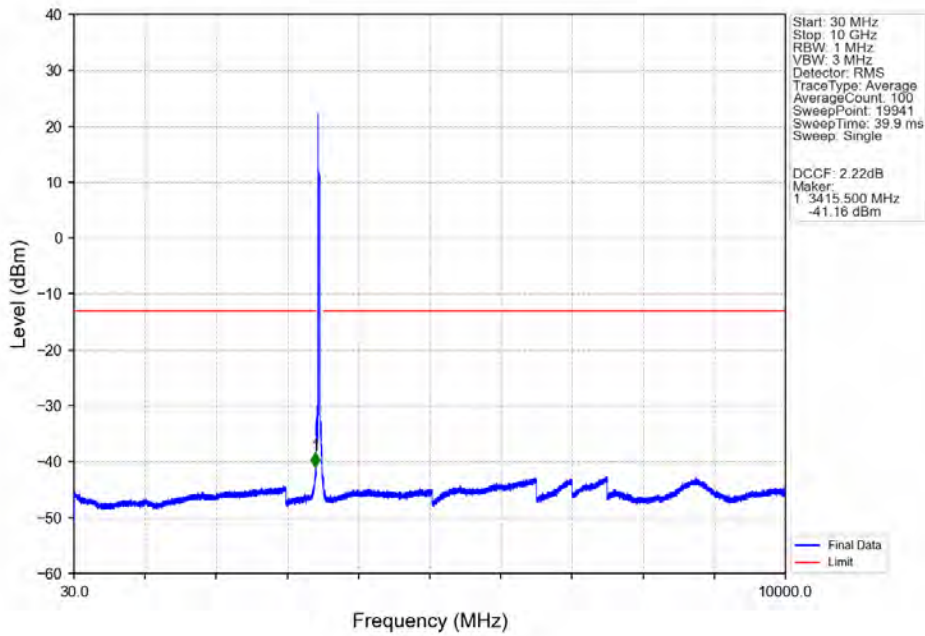

CA_42C(3450-3550)_SISO_NTNV_CC1:10 CC2:20MHz_CC1:QPSK CC2:QPSK_CC1:3455 CC2:3469.4MHz_CC1: 50@0
CC2: 100@0