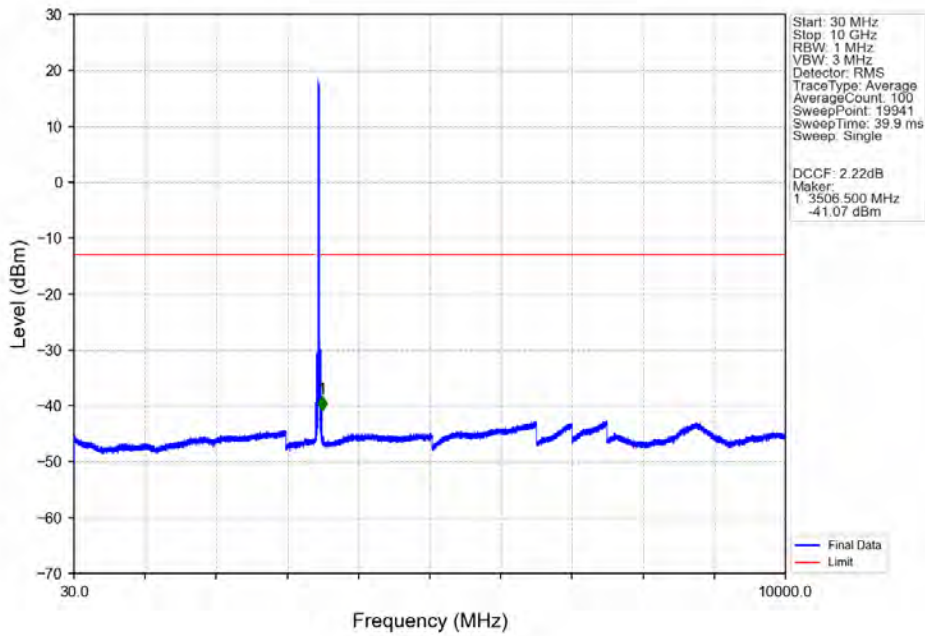

CA_42C(3450-3550)_SISO_NTNV_CC1:20 CC2:5MHz_CC1:QPSK CC2:QPSK_CC1:3460 CC2:3471.7MHz_CC1: 100@0
CC2: 25@0

Start (MHz)	Stop (MHz)	RBW (MHz)	Method	Marker No.	Freq (MHz)	Level (dBm)	Limit (dBm)	Result
3412.1	3444.6	1	CHP	1	3432.500	-35.16	-13	Pass
3444.6	3448.6	0.5	CHP	2	3448.350	-47.68	-13	Pass
3448.6	3449.6	0.2	CHP	3	3449.250	-49.13	-13	Pass
3449.6	3474.6	0.1	/	/	/	/	/	/
3474.6	3475.6	0.2	CHP	4	3475.600	-55.91	-13	Pass
3475.6	3479.6	0.5	CHP	5	3475.850	-47.86	-13	Pass
3479.6	3512.1	1	CHP	6	3487.800	-37.32	-13	Pass

CA_42C(3450-3550)_SISO_NTNV_CC1:20 CC2:5MHz_CC1:QPSK CC2:QPSK_CC1:3460 CC2:3471.7MHz_CC1: 100@0
CC2: 25@0