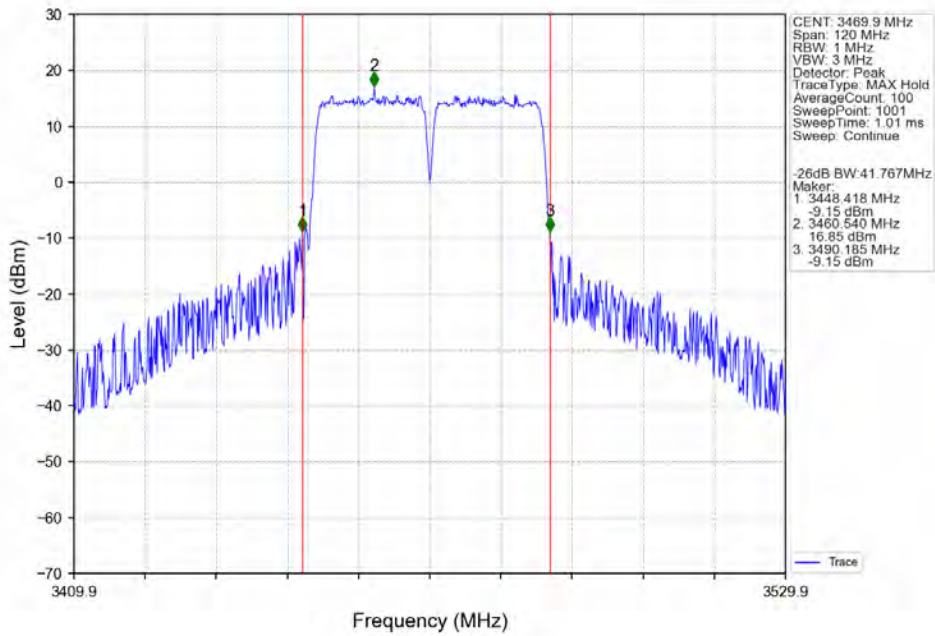

CA_42C(3450-3550)_SISO_NTNV_CC1:20 CC2:20MHz_CC1:16QAM CC2:16QAM_CC1:3460 CC2:3479.8MHz_CC1:
100@0 CC2: 100@0