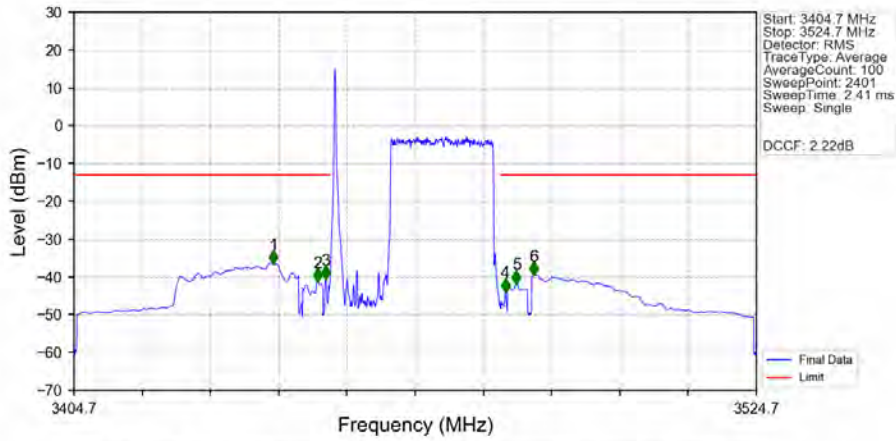

CA_42C(3450-3550)_SISO_NTNV_CC1:10 CC2:20MHz_CC1:QPSK CC2:QPSK_CC1:3455 CC2:3469.4MHz_CC1: 50@0
CC2: 100@0