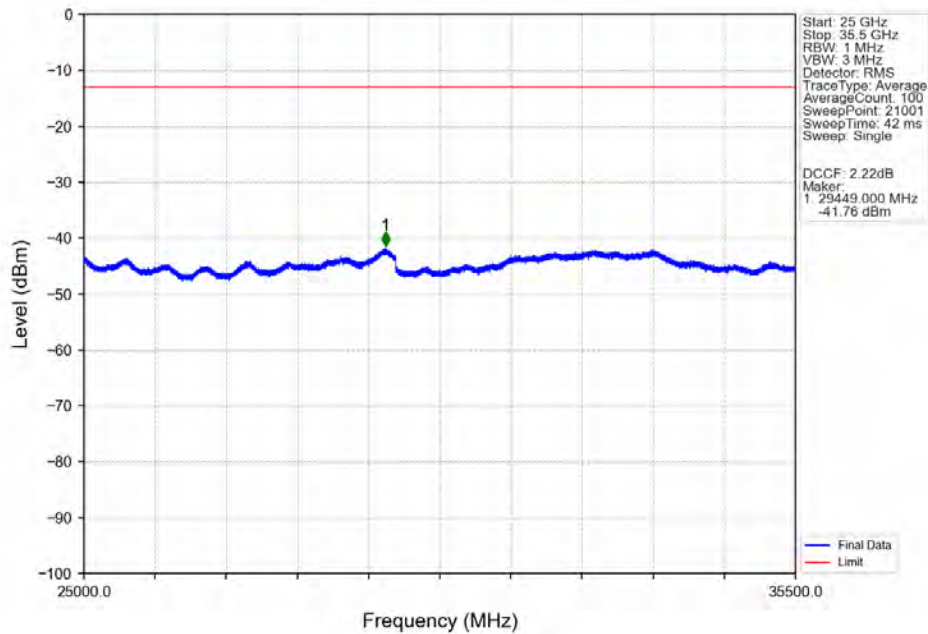

CA_42C(3450-3550)_SISO_NTNV_CC1:10 CC2:20MHz_CC1:QPSK CC2:QPSK_CC1:3455 CC2:3469.4MHz_CC1: 50@0
CC2: 100@0