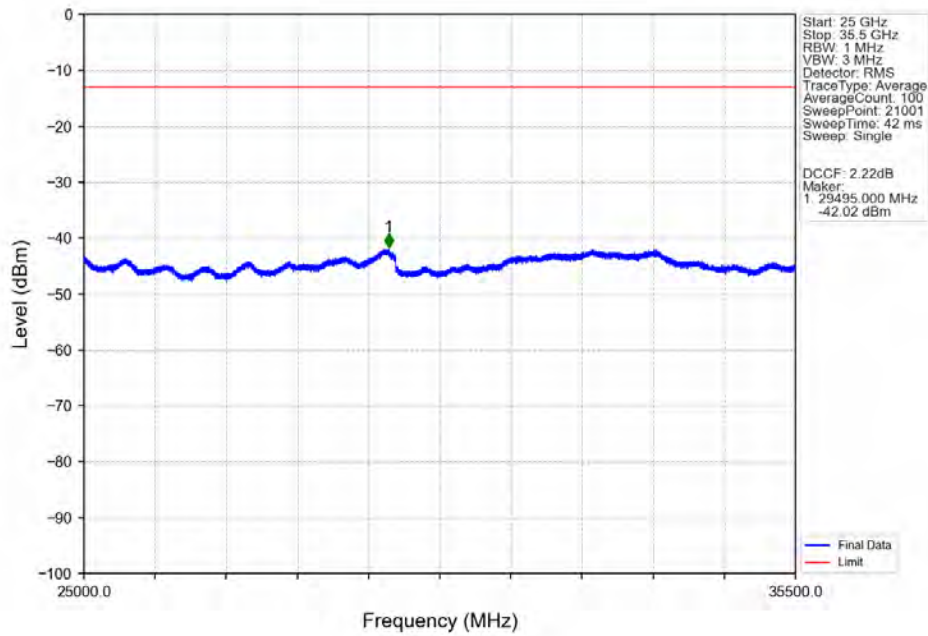

CA_42C(3450-3550)_SISO_NTNV_CC1:15 CC2:20MHz_CC1:QPSK CC2:QPSK_CC1:3457.5 CC2:3474.6MHz_CC1: 75@0
CC2: 100@0