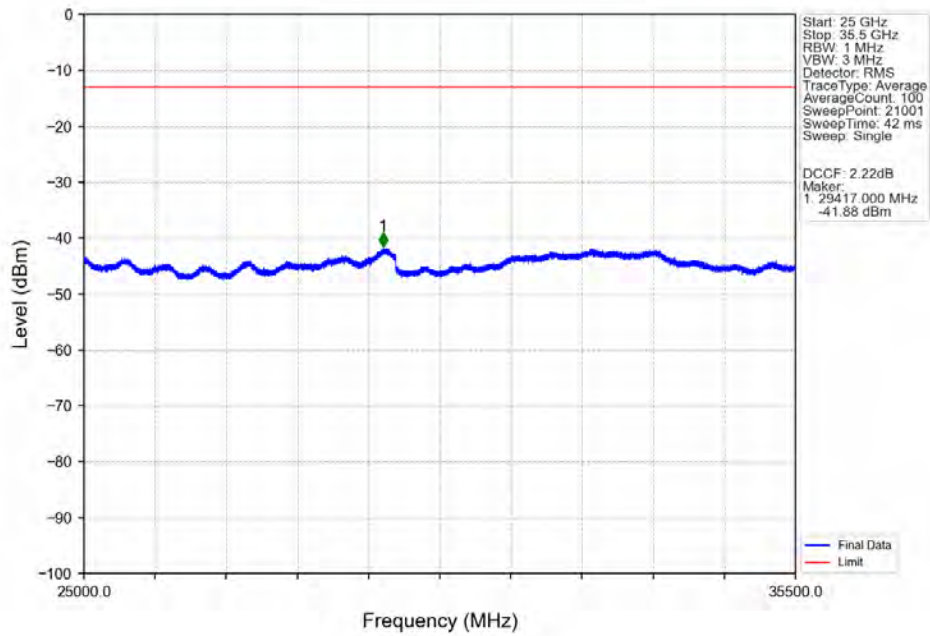

CA_42C(3450-3550)_SISO_NTNV_CC1:20 CC2:10MHz_CC1:QPSK CC2:QPSK_CC1:3530.6 CC2:3545MHz_CC1: 100@0
CC2: 50@0