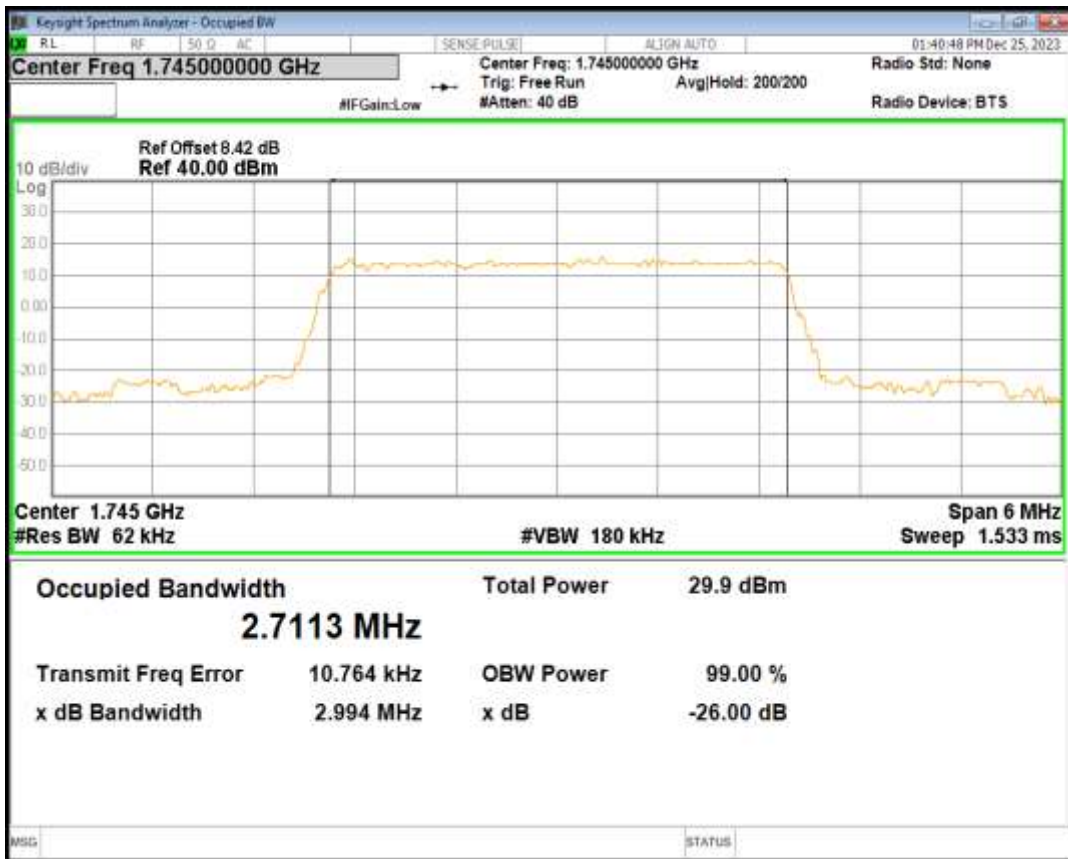

Band66 QPSK BW=3MHz Channel=132322 RB Size=15 Position=#0