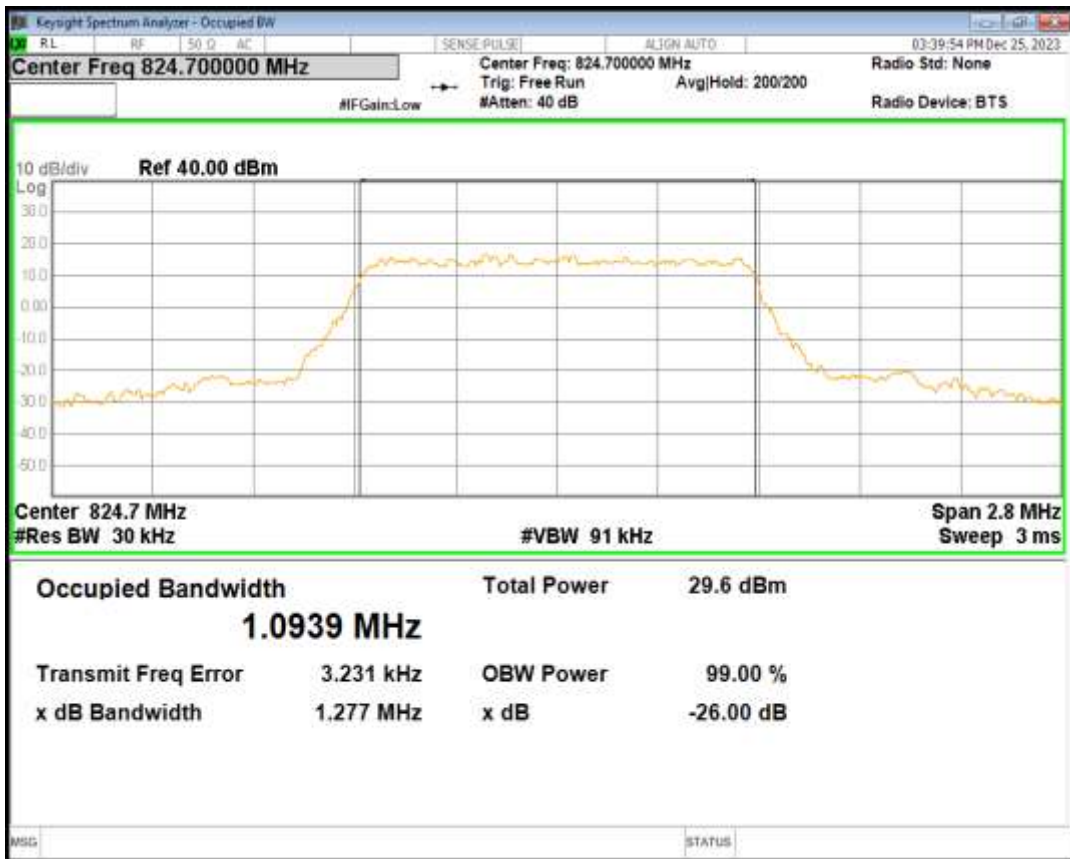

Band4 QPSK BW=20MHz Channel=20175 RB Size=100 Position=#0

Band4 QPSK BW=20MHz Channel=20300 RB Size=100 Position=#0

Band5 QPSK BW=1.4MHz Channel=20407 RB Size=6 Position=#0

Band5 16QAM BW=1.4MHz Channel=20407 RB Size=6 Position=#0