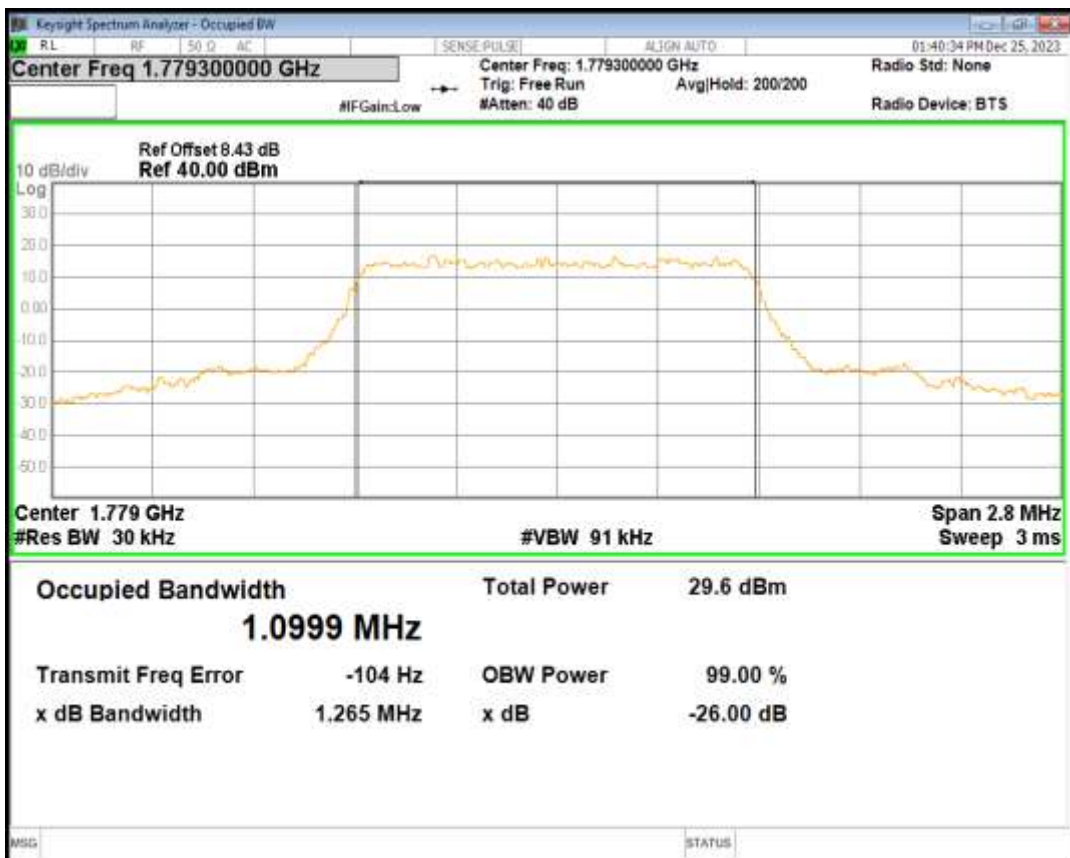

Band66 QPSK BW=1.4MHz Channel=132665 RB Size=6 Position=#0