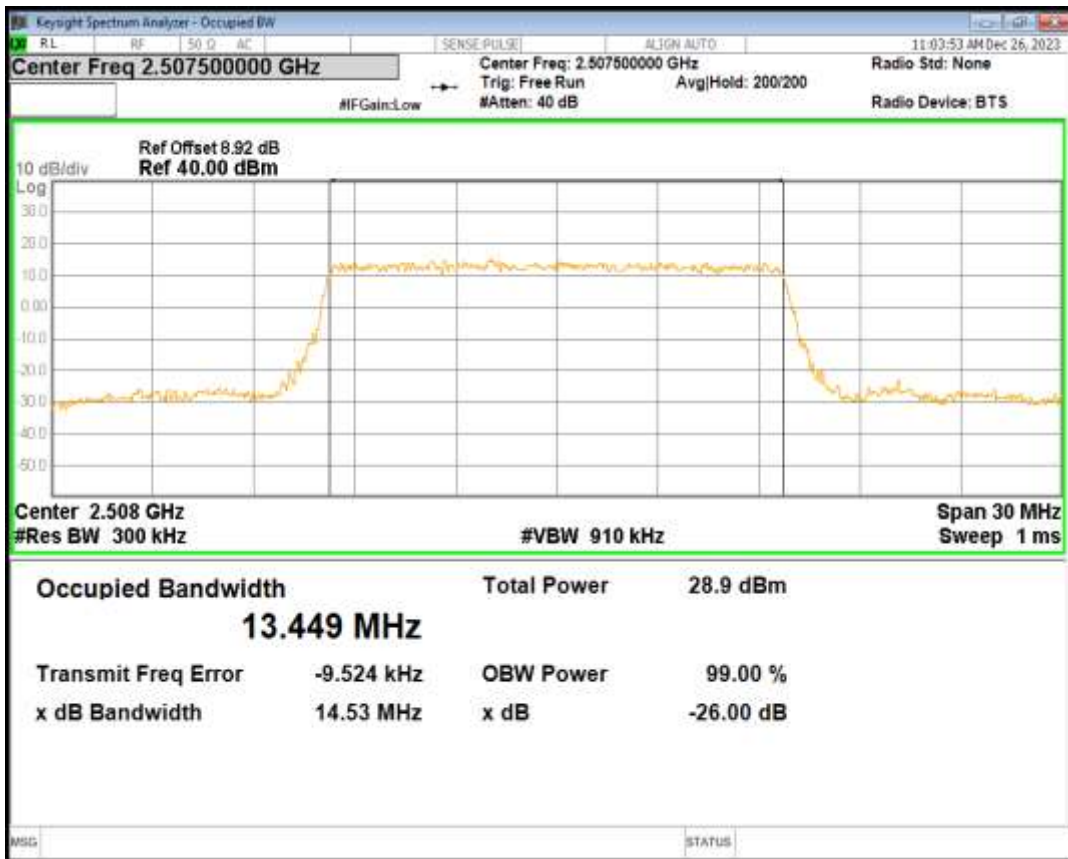

Band7 QPSK BW=10MHz Channel=20800 RB Size=50 Position=#0

Band7 QPSK BW=10MHz Channel=21100 RB Size=50 Position=#0

Band7 QPSK BW=10MHz Channel=21400 RB Size=50 Position=#0

Band7 QPSK BW=15MHz Channel=20825 RB Size=75 Position=#0