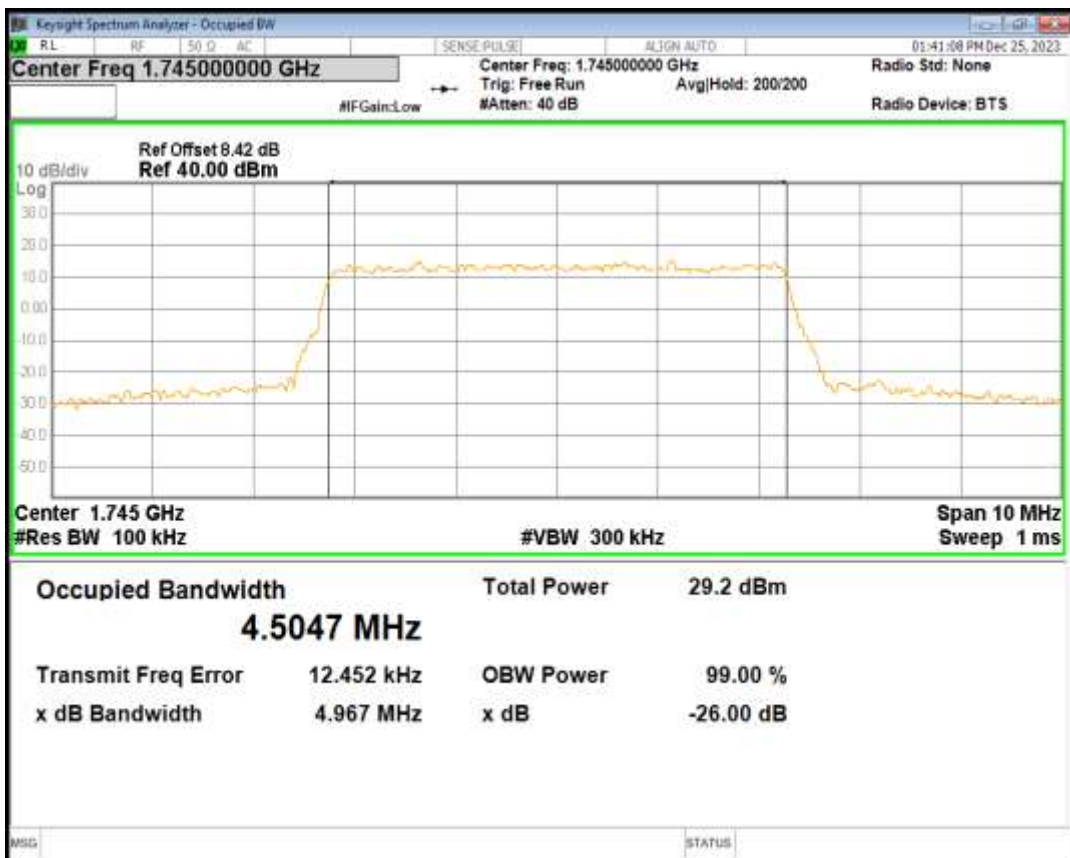

Band66 QPSK BW=5MHz Channel=132322 RB Size=25 Position=#0