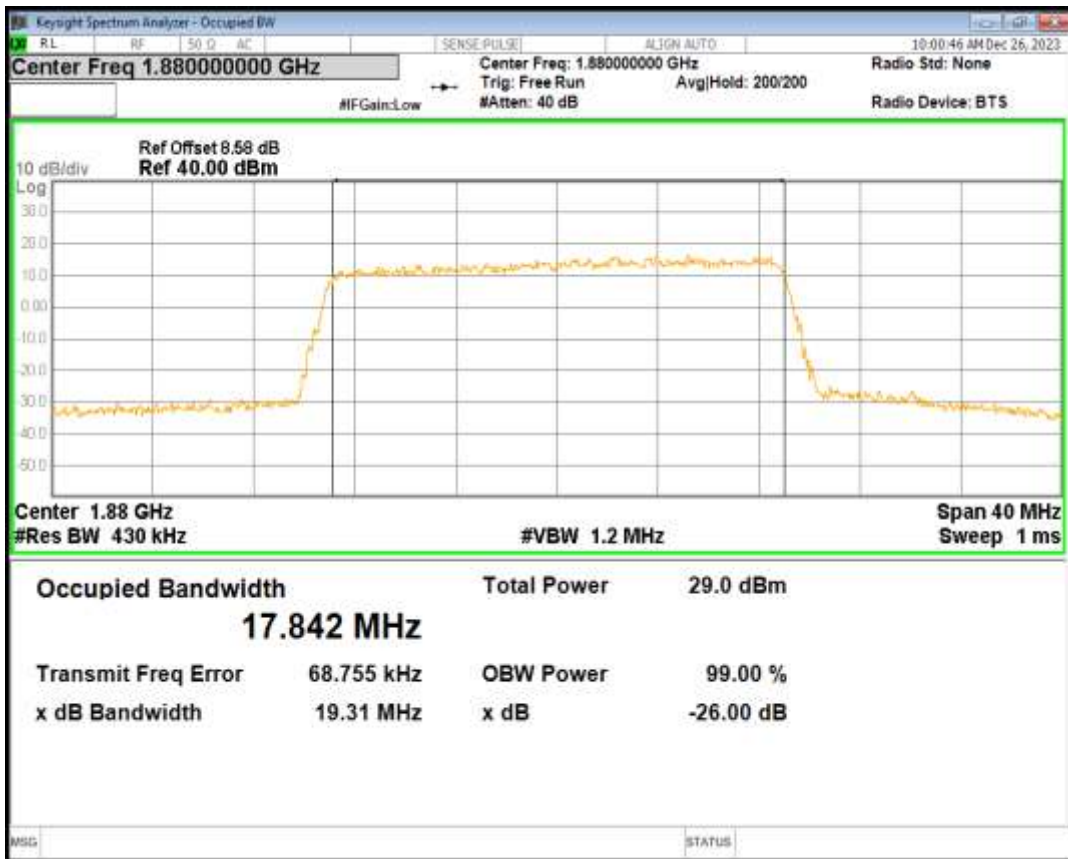

Band2 QPSK BW=20MHz Channel=18700 RB Size=100 Position=#0

Band2 QPSK BW=20MHz Channel=18900 RB Size=100 Position=#0

Band2 QPSK BW=20MHz Channel=19100 RB Size=100 Position=#0

Band4 QPSK BW=1.4MHz Channel=19957 RB Size=6 Position=#0