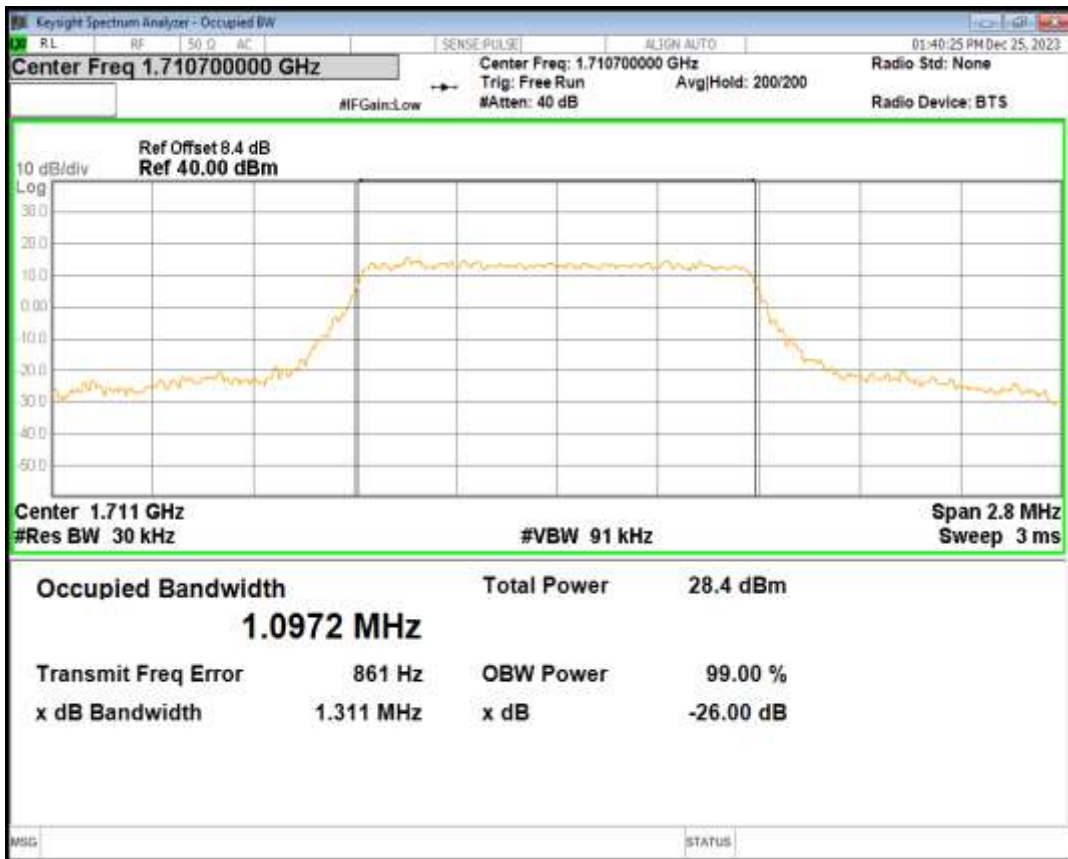

Band5 QPSK BW=10MHz Channel=20450 RB Size=50 Position=#0

Band5 QPSK BW=10MHz Channel=20525 RB Size=50 Position=#0

Band5 QPSK BW=10MHz Channel=20600 RB Size=50 Position=#0

Band66 16QAM BW=1.4MHz Channel=131979 RB Size=6 Position=#0