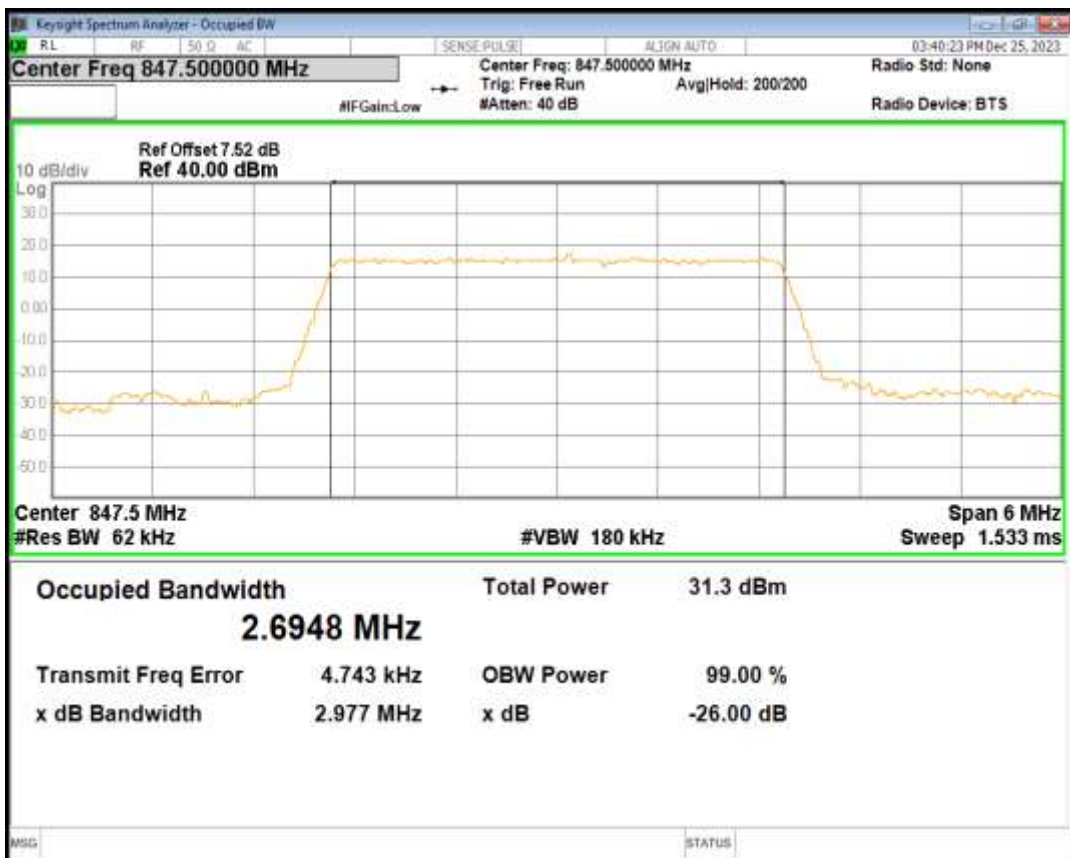

Band5 QPSK BW=3MHz Channel=20635 RB Size=15 Position=#0