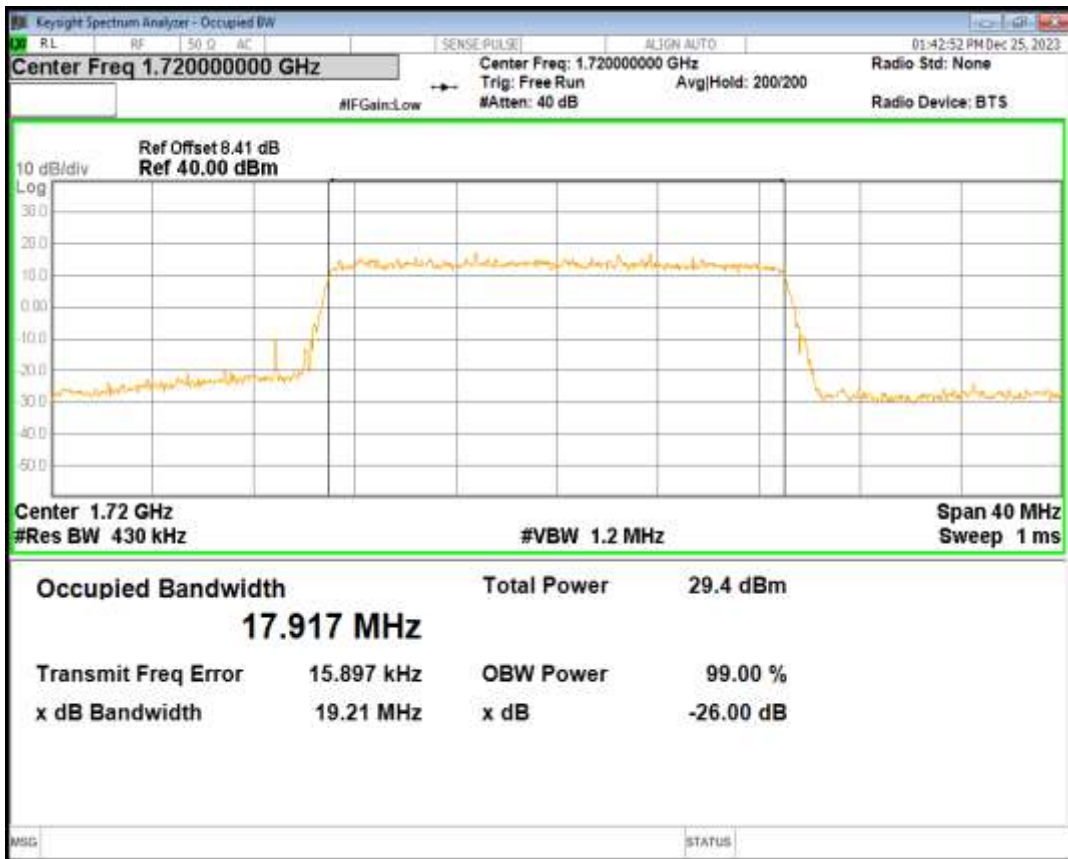

Band66 QPSK BW=20MHz Channel=132072 RB Size=100 Position=#0