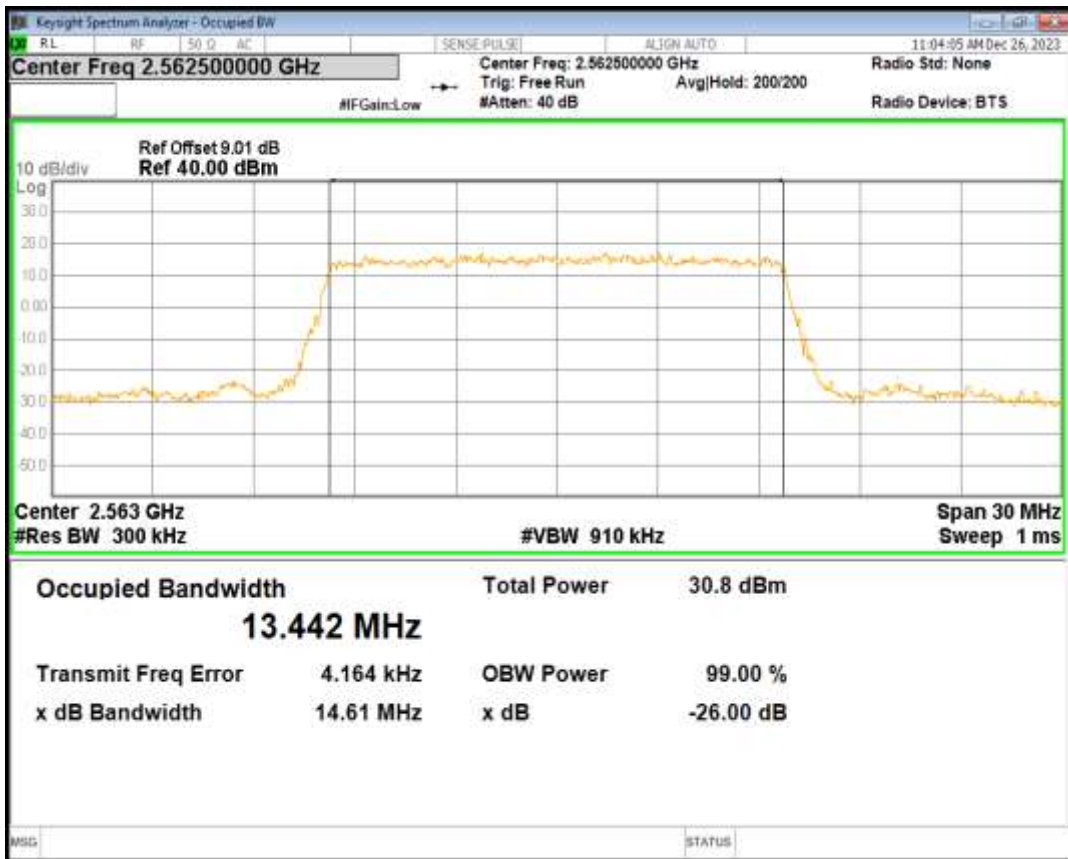

Band7 QPSK BW=15MHz Channel=21375 RB Size=75 Position=#0