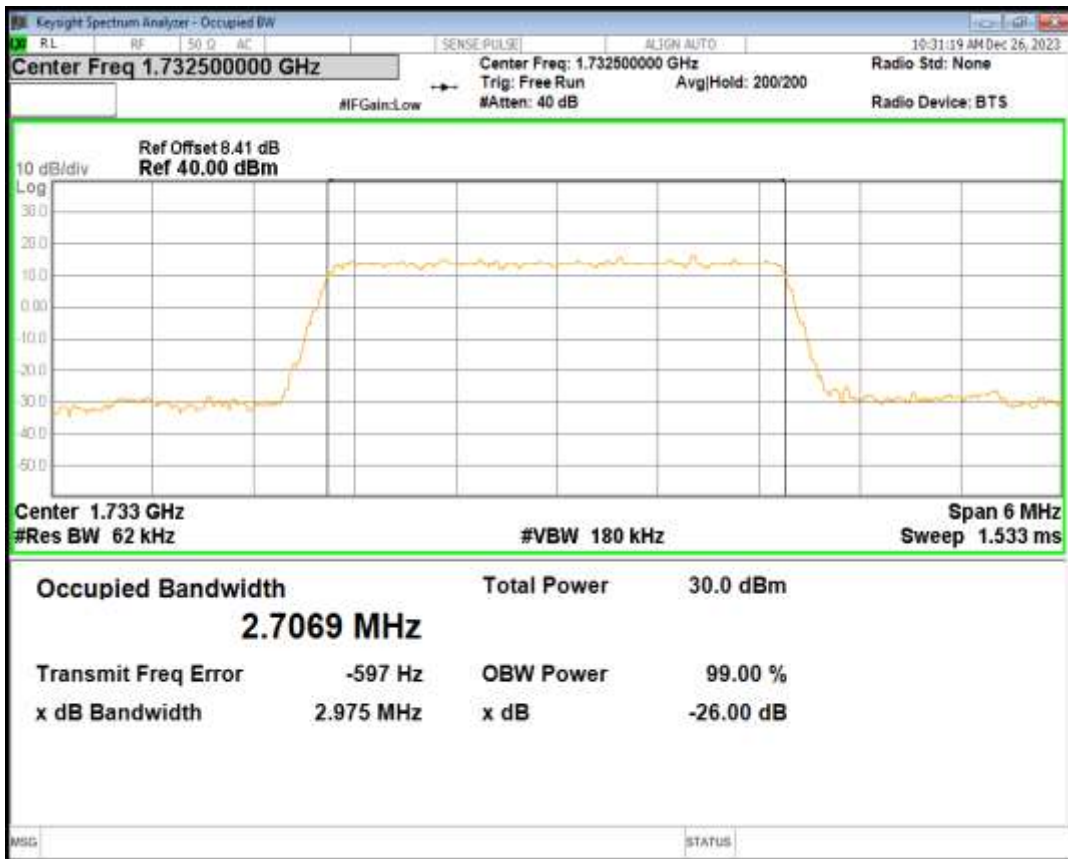

Band4 16QAM BW=1.4MHz Channel=20393 RB Size=6 Position=#0

Band4 QPSK BW=3MHz Channel=19965 RB Size=15 Position=#0

Band4 16QAM BW=3MHz Channel=19965 RB Size=15 Position=#0

Band4 QPSK BW=3MHz Channel=20175 RB Size=15 Position=#0