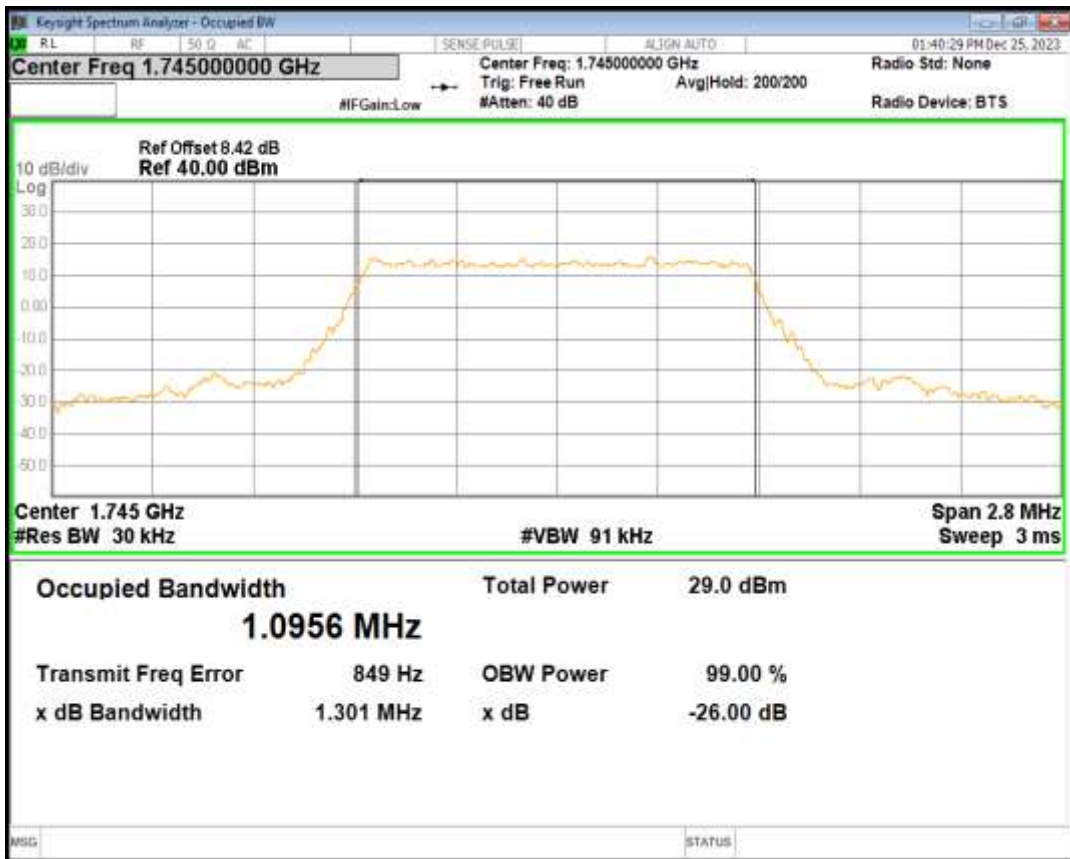

Band66 QPSK BW=1.4MHz Channel=132322 RB Size=6 Position=#0