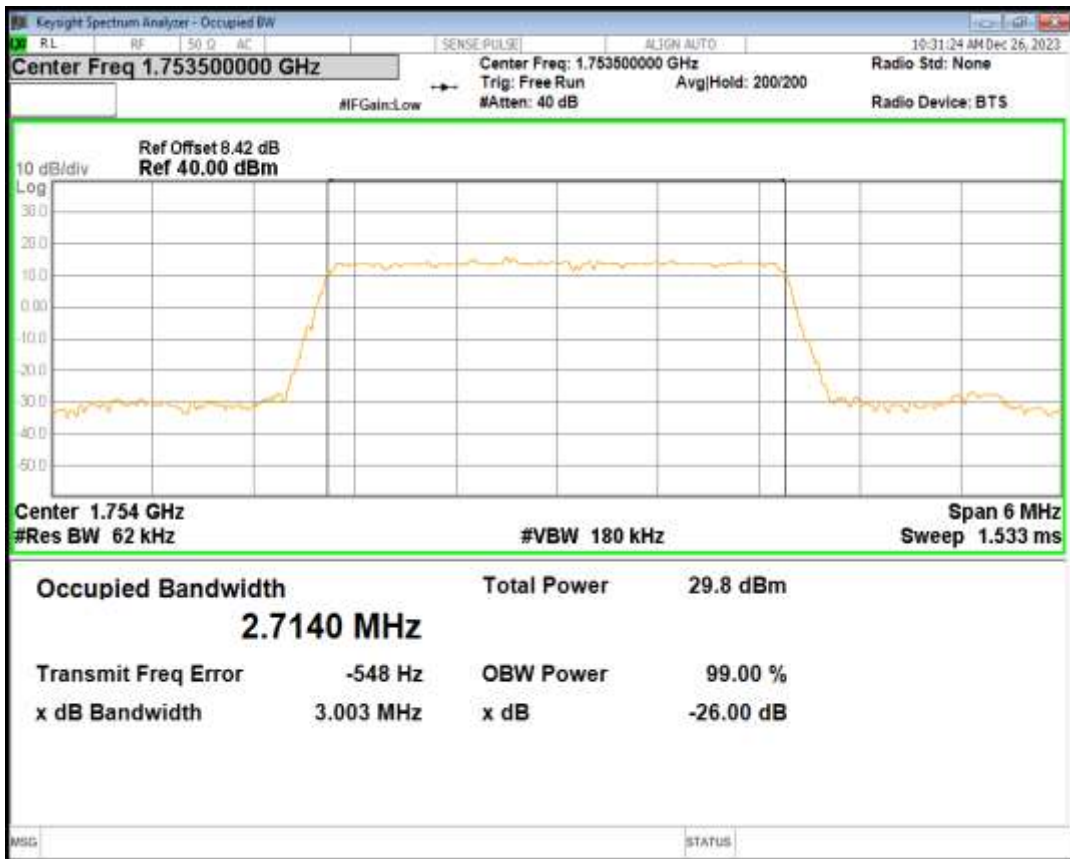

Band4 QPSK BW=3MHz Channel=20385 RB Size=15 Position=#0