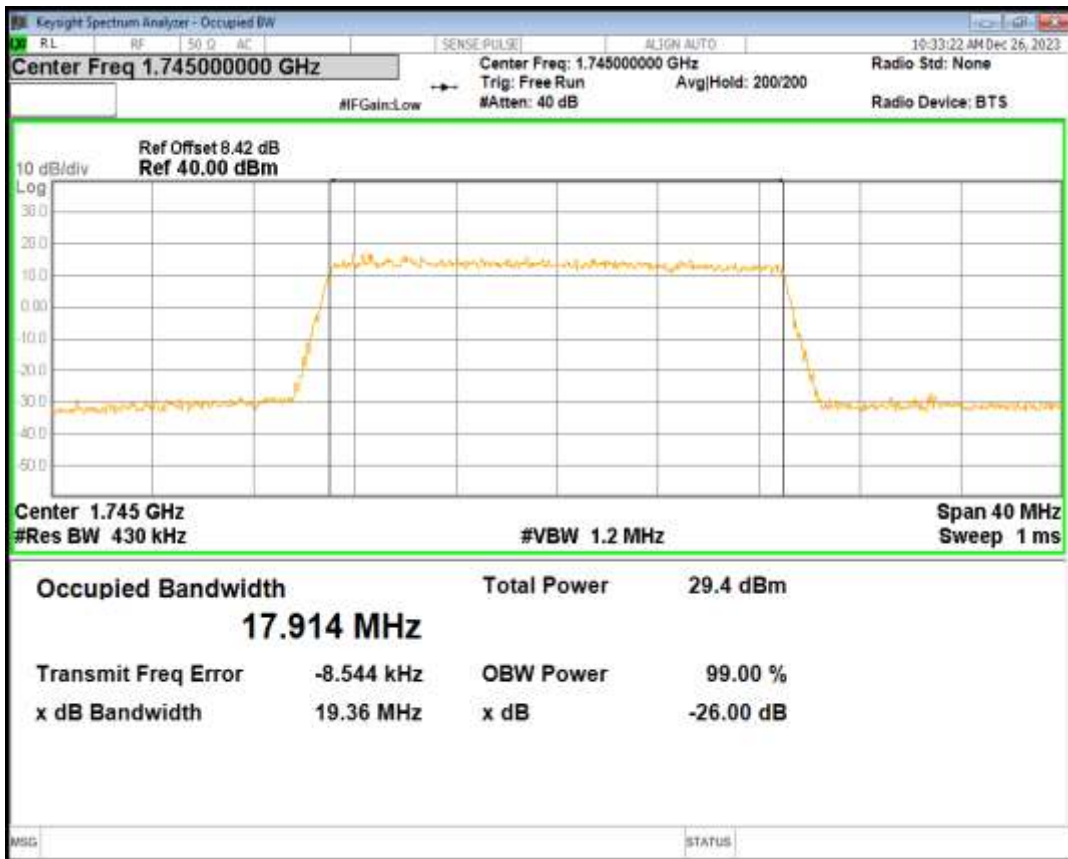

Band4 QPSK BW=20MHz Channel=20300 RB Size=100 Position=#0