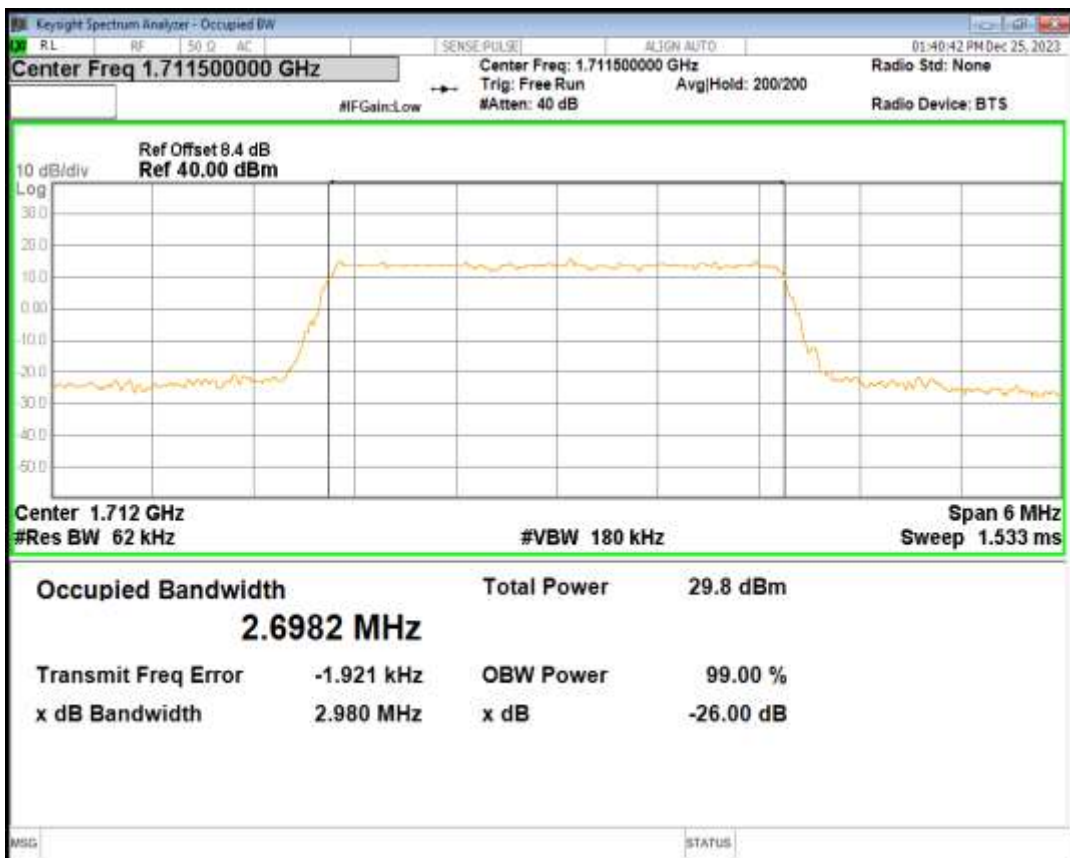

Band66 QPSK BW=3MHz Channel=131987 RB Size=15 Position=#0