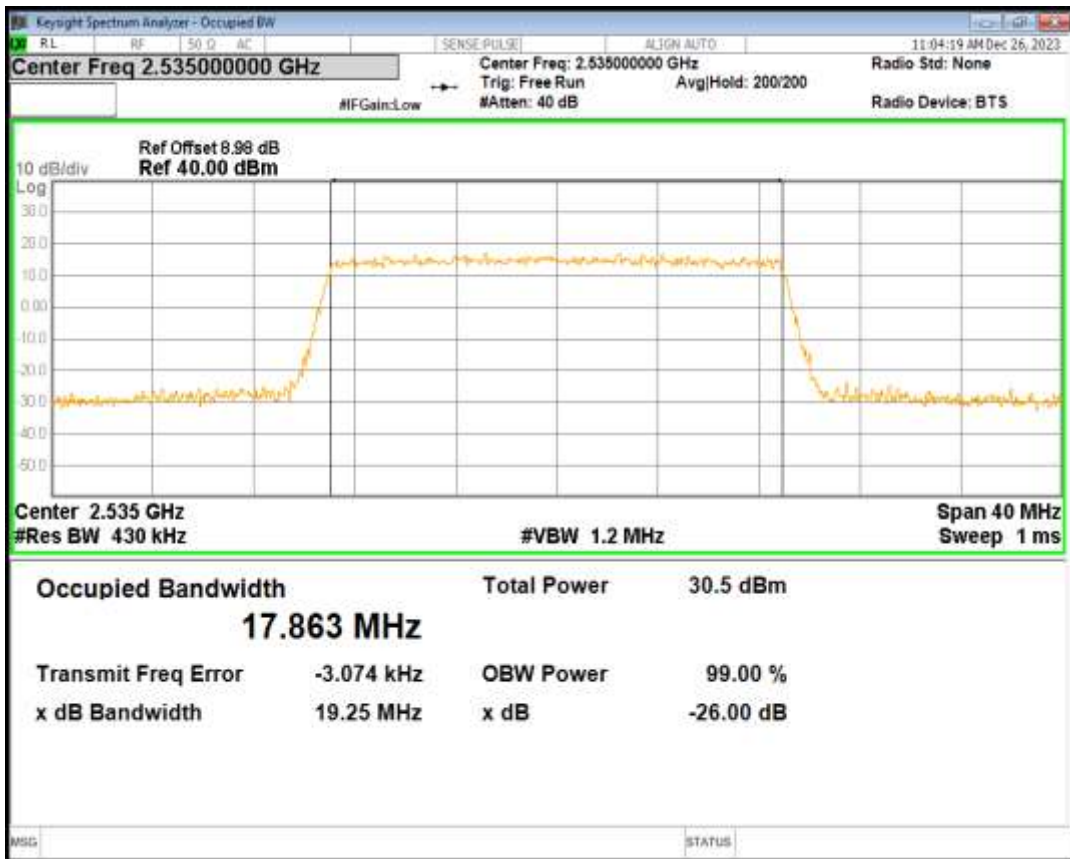

Band7 QPSK BW=15MHz Channel=21100 RB Size=75 Position=#0

Band7 QPSK BW=15MHz Channel=21375 RB Size=75 Position=#0

Band7 QPSK BW=20MHz Channel=20850 RB Size=100 Position=#0

Band7 QPSK BW=20MHz Channel=21100 RB Size=100 Position=#0