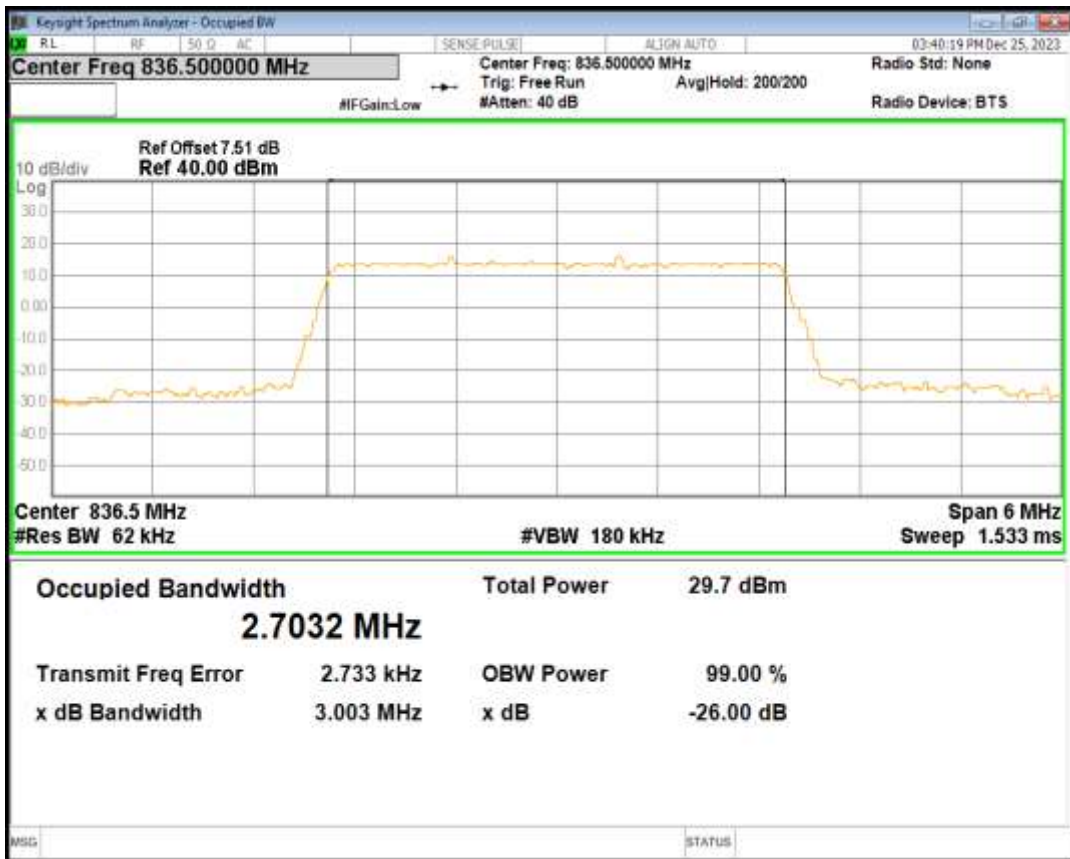

Band5 QPSK BW=3MHz Channel=20415 RB Size=15 Position=#0

Band5 16QAM BW=3MHz Channel=20415 RB Size=15 Position=#0

Band5 QPSK BW=3MHz Channel=20525 RB Size=15 Position=#0

Band5 16QAM BW=3MHz Channel=20525 RB Size=15 Position=#0