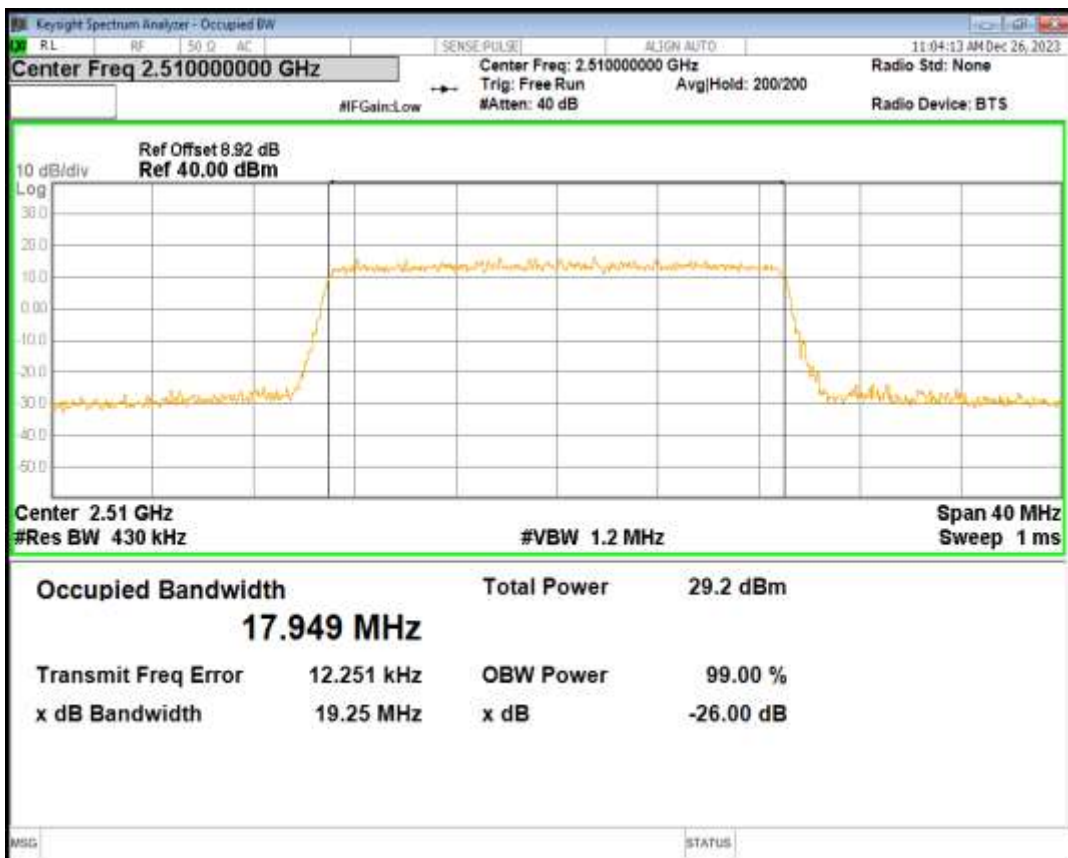

Band7 QPSK BW=20MHz Channel=20850 RB Size=100 Position=#0