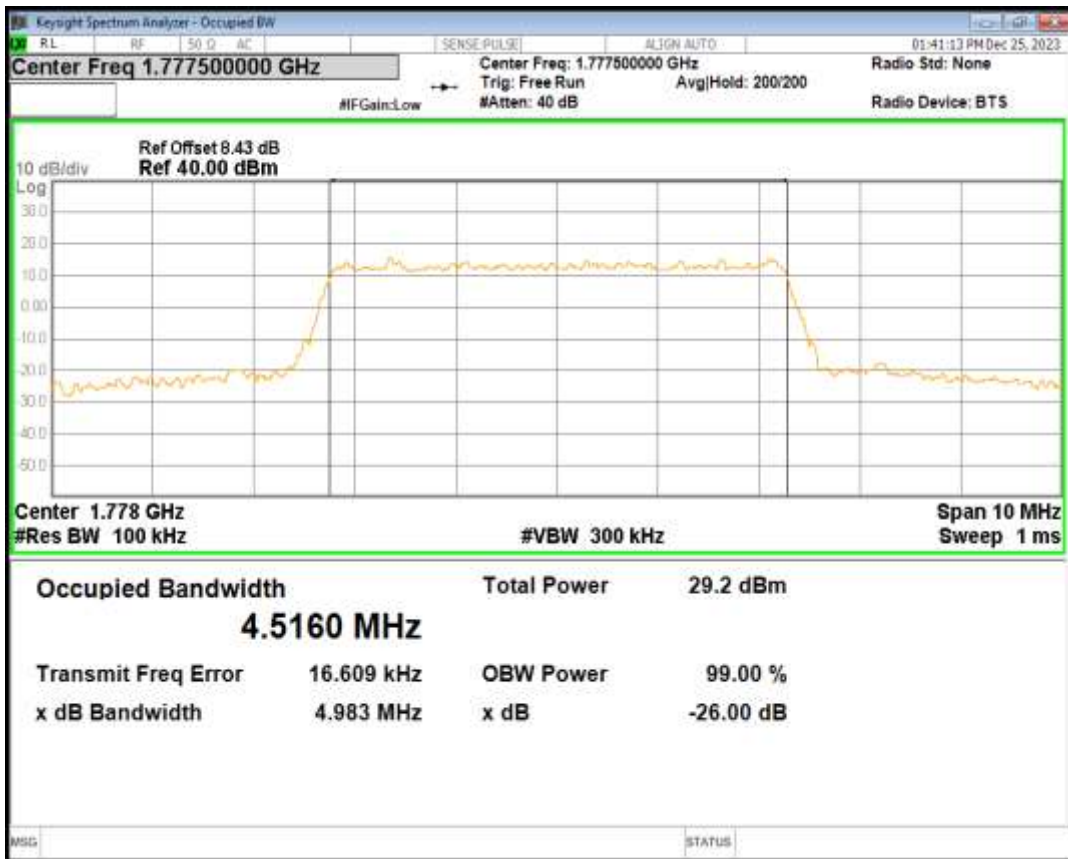

Band66 QPSK BW=5MHz Channel=132647 RB Size=25 Position=#0