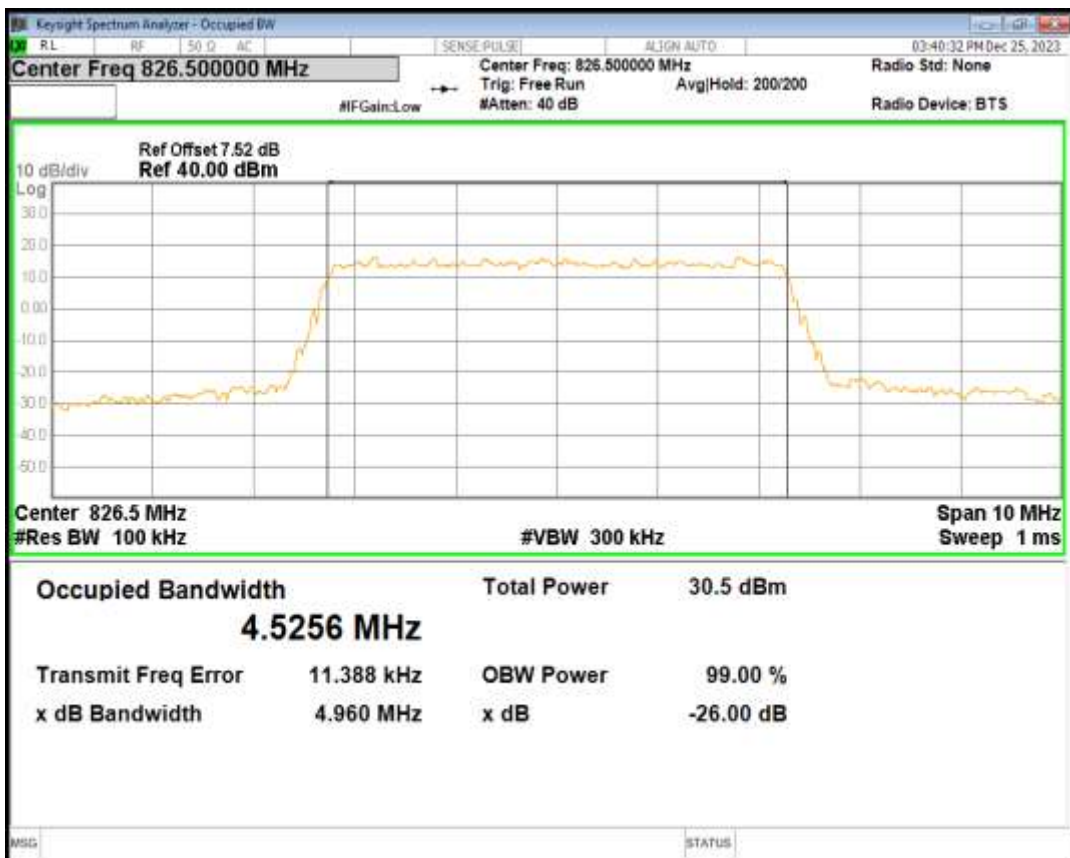

Band5 QPSK BW=5MHz Channel=20425 RB Size=25 Position=#0