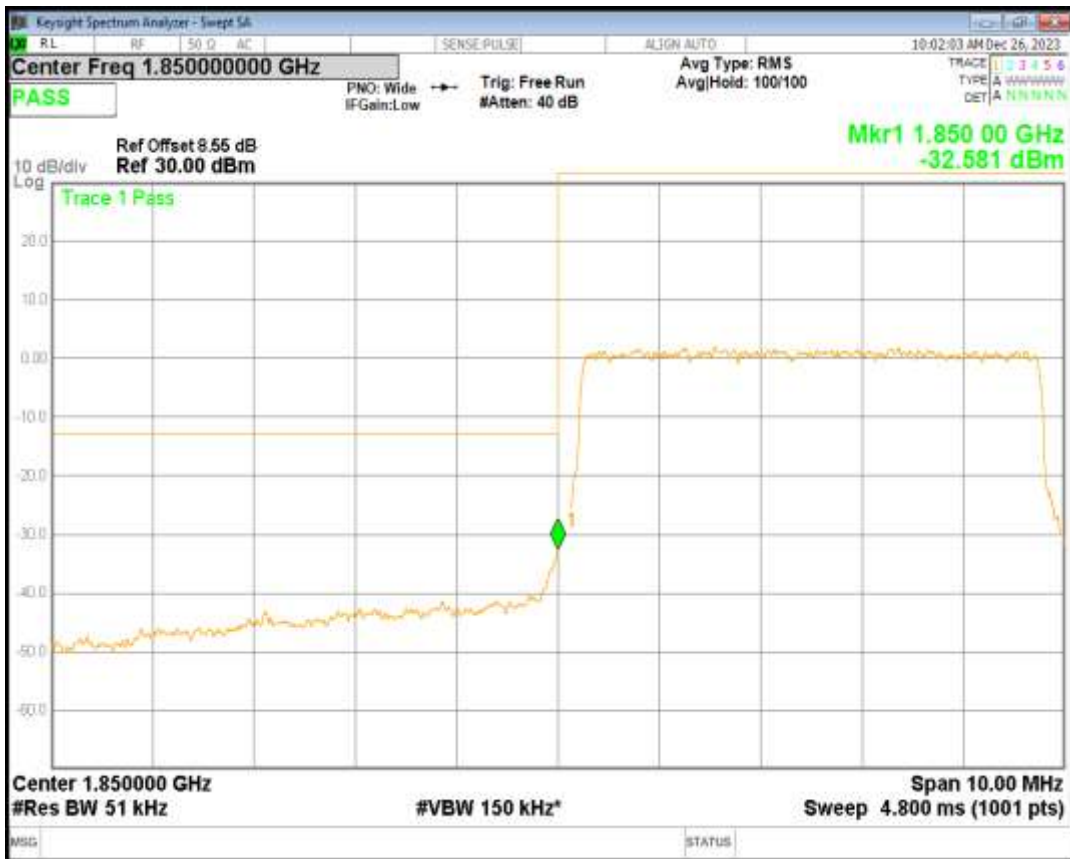

Band2 16QAM BW=3MHz Channel=18615 RB Size=15 Position=#0

Band2 QPSK BW=3MHz Channel=18615 RB Size=15 Position=#0

Band2 QPSK BW=3MHz Channel=19185 RB Size=15 Position=#0

Band2 16QAM BW=3MHz Channel=19185 RB Size=15 Position=#0

Band2 16QAM BW=5MHz Channel=18625 RB Size=25 Position=#0

Band2 QPSK BW=5MHz Channel=18625 RB Size=25 Position=#0

Band2 QPSK BW=5MHz Channel=19175 RB Size=25 Position=#0

Band2 16QAM BW=5MHz Channel=19175 RB Size=25 Position=#0