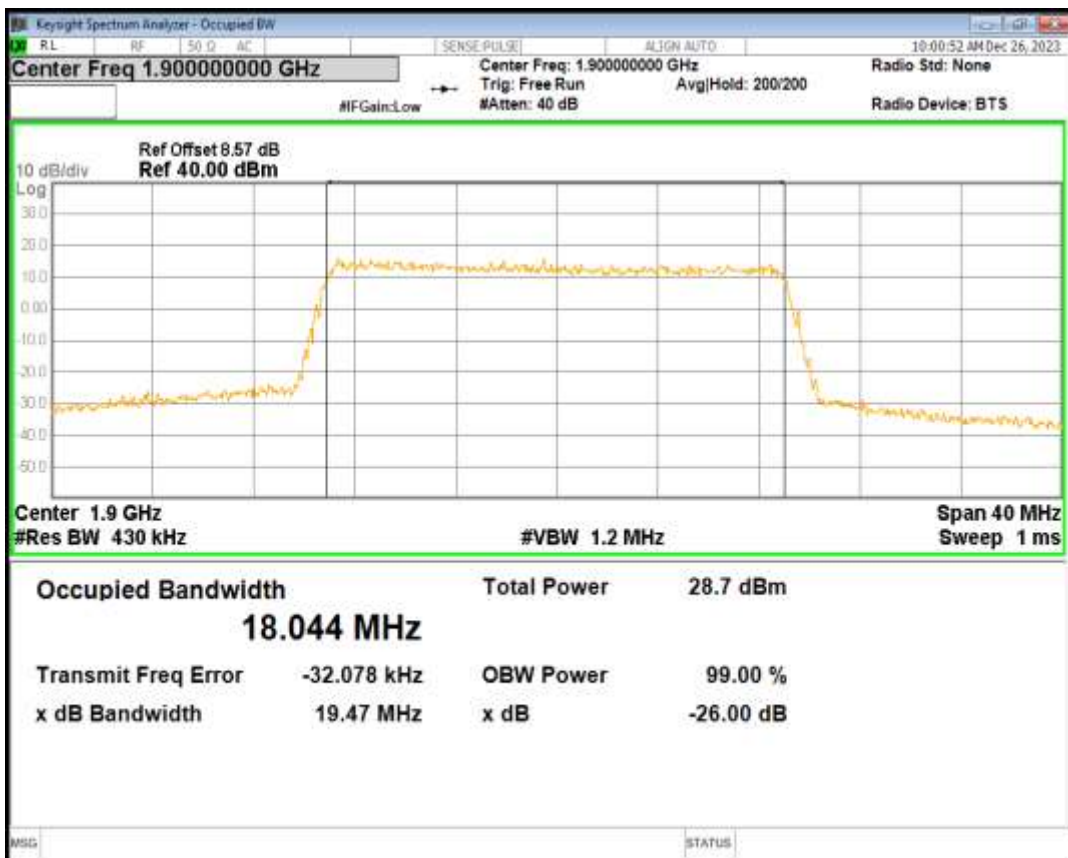

Band2 QPSK BW=20MHz Channel=18700 RB Size=100 Position=#0

Band2 QPSK BW=20MHz Channel=18900 RB Size=100 Position=#0

Band2 QPSK BW=20MHz Channel=19100 RB Size=100 Position=#0

Band4 QPSK BW=1.4MHz Channel=19957 RB Size=6 Position=#0