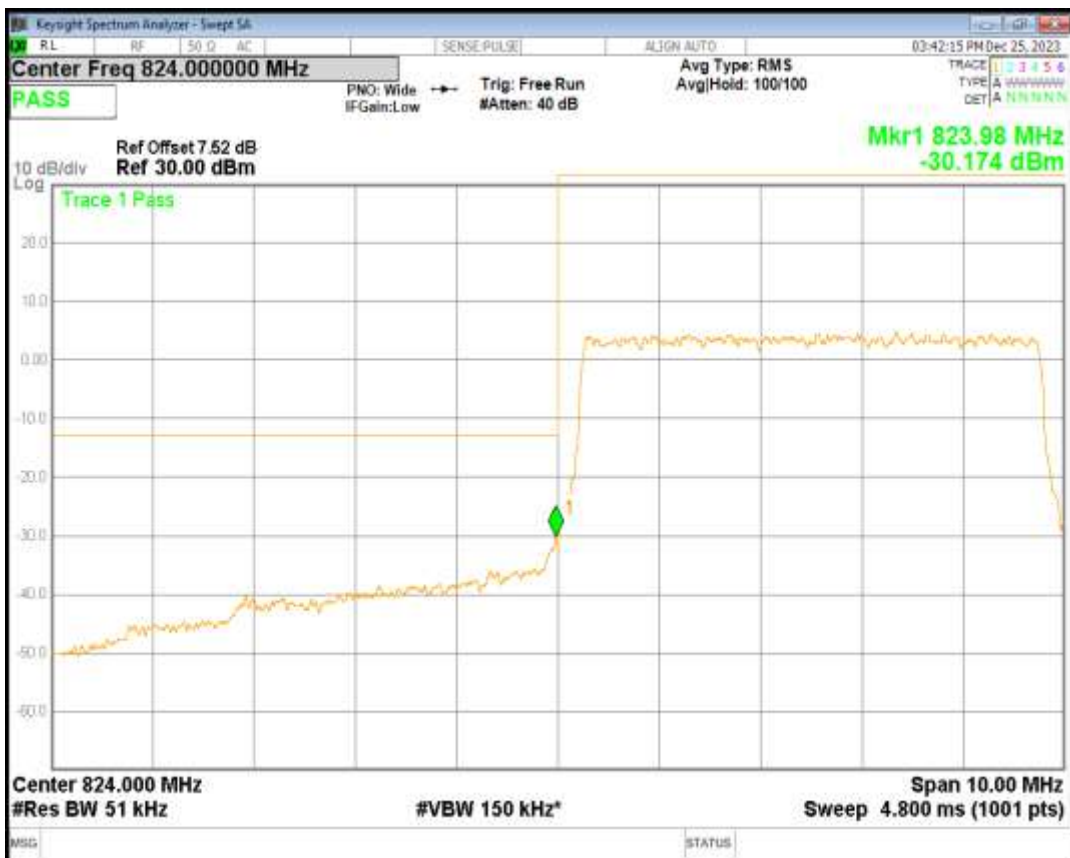

Band5 QPSK BW=3MHz Channel=20415 RB Size=15 Position=#0

Band5 16QAM BW=3MHz Channel=20415 RB Size=15 Position=#0

Band5 QPSK BW=3MHz Channel=20635 RB Size=15 Position=#0

Band5 16QAM BW=3MHz Channel=20635 RB Size=15 Position=#0

Band5 16QAM BW=5MHz Channel=20425 RB Size=25 Position=#0

Band5 QPSK BW=5MHz Channel=20425 RB Size=25 Position=#0

Band5 QPSK BW=5MHz Channel=20625 RB Size=25 Position=#0

Band5 16QAM BW=5MHz Channel=20625 RB Size=25 Position=#0