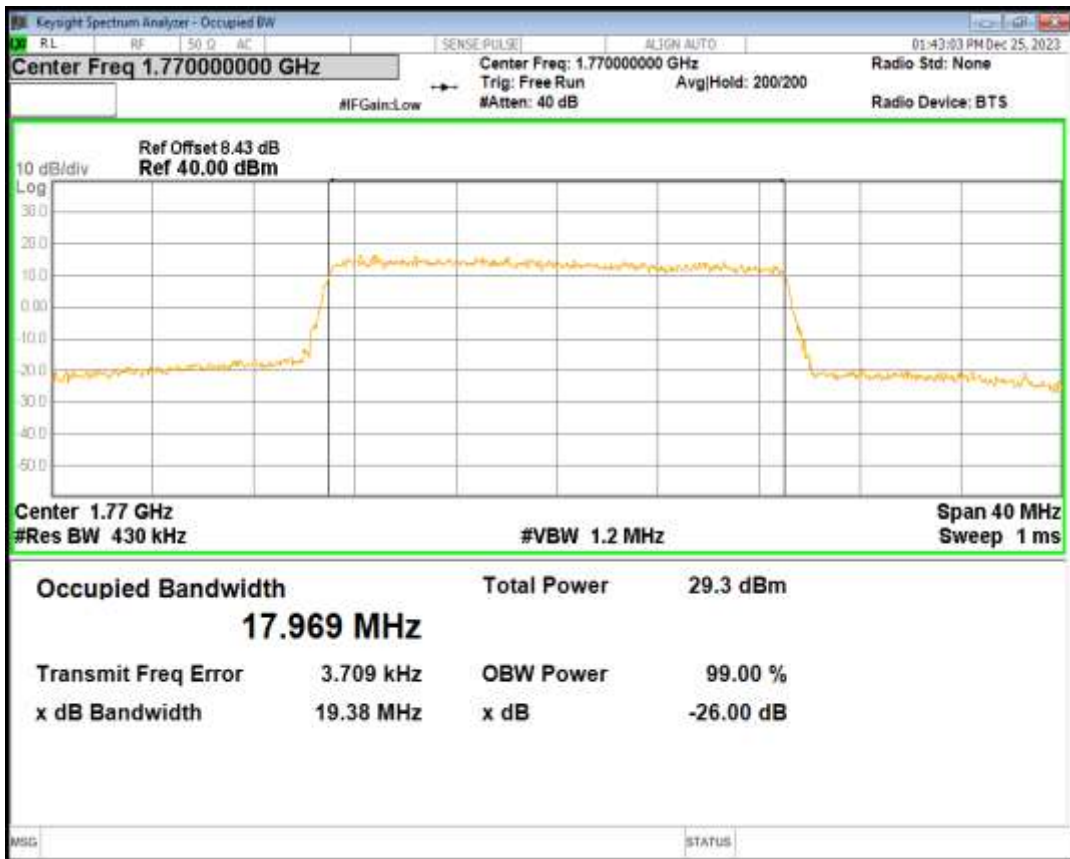

Band66 QPSK BW=15MHz Channel=132597 RB Size=75 Position=#0

Band66 QPSK BW=20MHz Channel=132072 RB Size=100 Position=#0

Band66 QPSK BW=20MHz Channel=132322 RB Size=100 Position=#0

Band66 QPSK BW=20MHz Channel=132572 RB Size=100 Position=#0