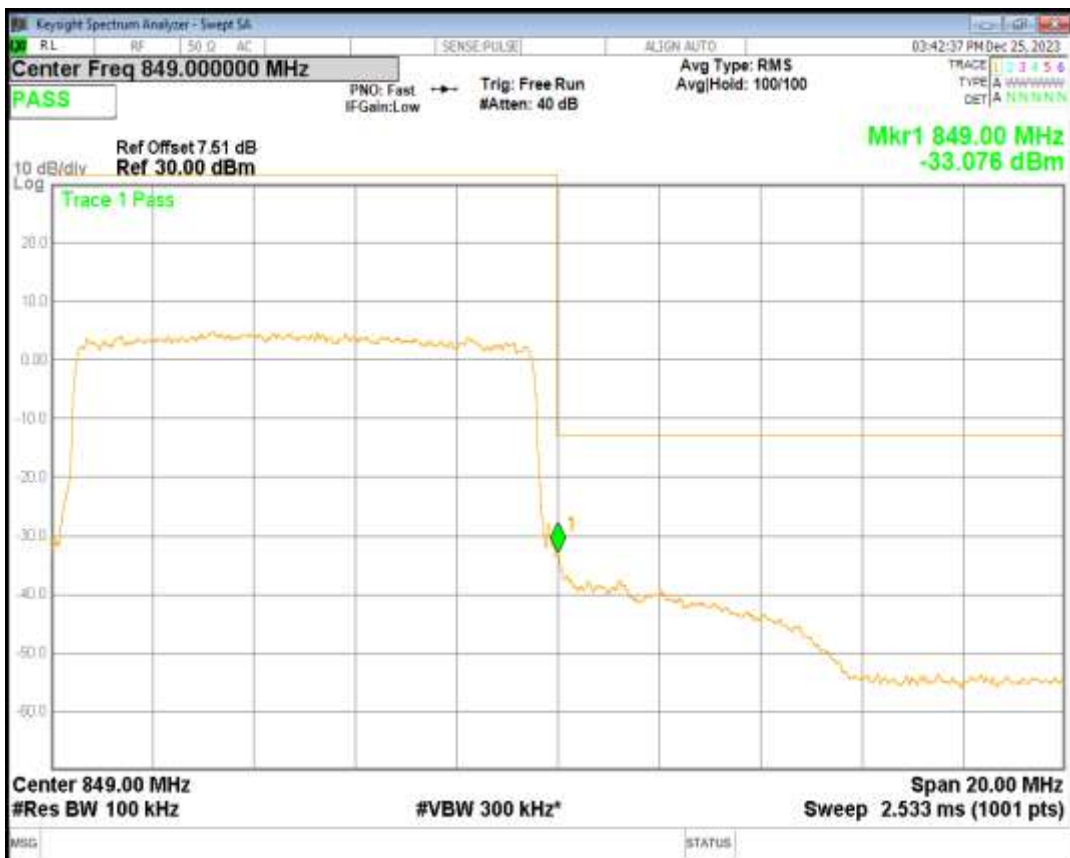

Band5 16QAM BW=5MHz Channel=20425 RB Size=25 Position=#0

Band5 QPSK BW=5MHz Channel=20425 RB Size=25 Position=#0

Band5 QPSK BW=5MHz Channel=20625 RB Size=25 Position=#0

Band5 16QAM BW=5MHz Channel=20625 RB Size=25 Position=#0

Band5 QPSK BW=10MHz Channel=20450 RB Size=50 Position=#0

Band5 QPSK BW=10MHz Channel=20600 RB Size=50 Position=#0

Band66 16QAM BW=1.4MHz Channel=131979 RB Size=6 Position=#0

Band66 16QAM BW=1.4MHz Channel=132665 RB Size=6 Position=#0