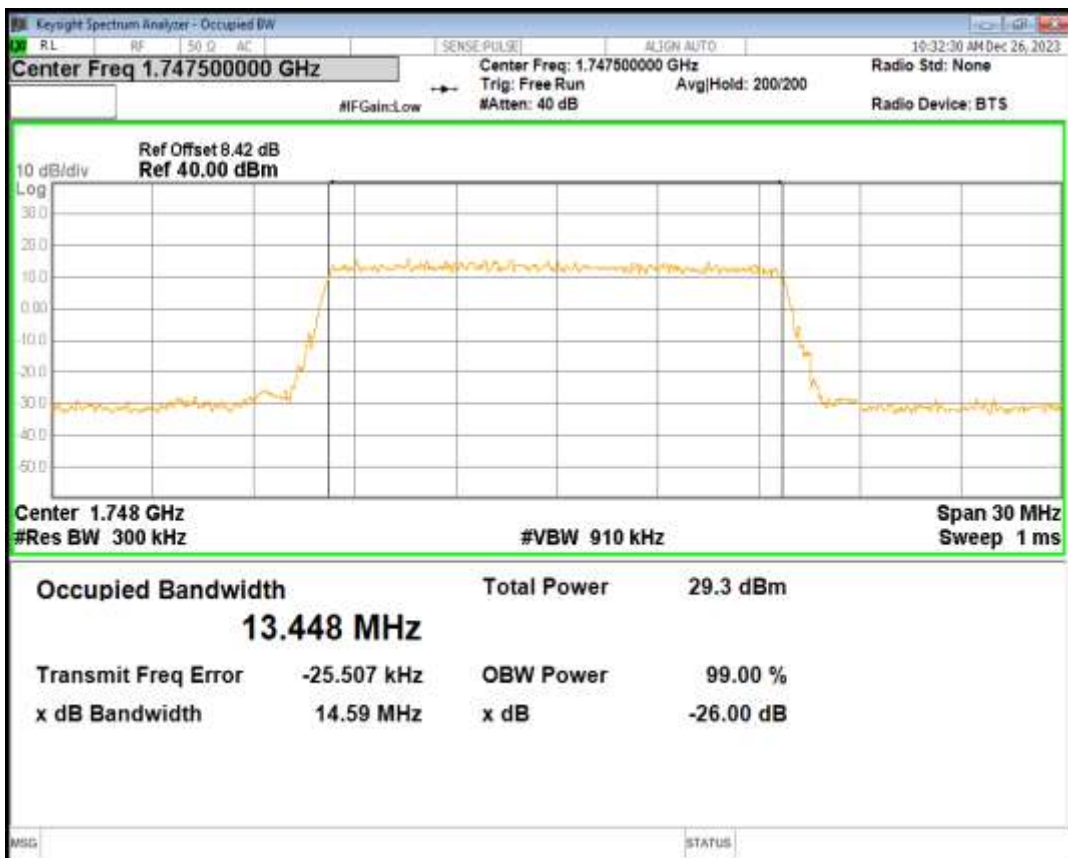

Band4 QPSK BW=15MHz Channel=20025 RB Size=75 Position=#0

Band4 QPSK BW=15MHz Channel=20175 RB Size=75 Position=#0

Band4 QPSK BW=15MHz Channel=20325 RB Size=75 Position=#0

Band4 QPSK BW=20MHz Channel=20050 RB Size=100 Position=#0