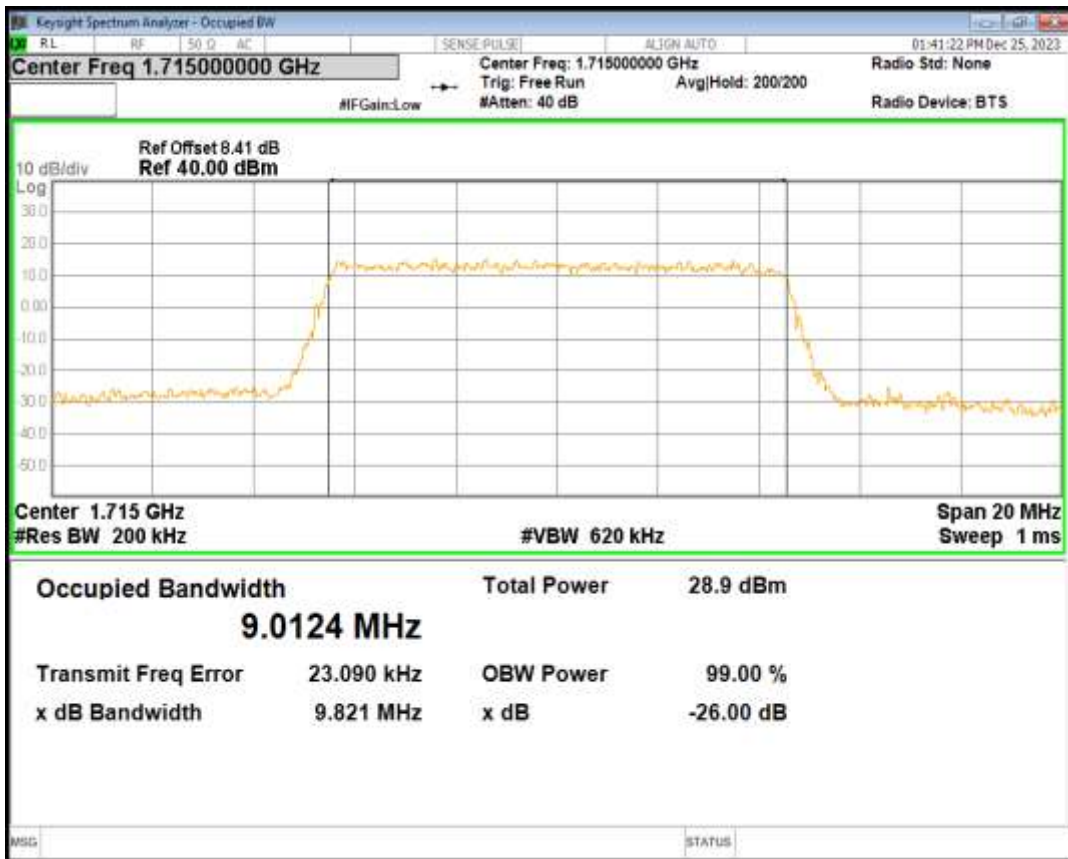

Band66 QPSK BW=1.4MHz Channel=132665 RB Size=6 Position=#0

Band66 QPSK BW=1.4MHz Channel=132322 RB Size=6 Position=#0

Band66 QPSK BW=1.4MHz Channel=131979 RB Size=6 Position=#0

Band66 QPSK BW=10MHz Channel=132022 RB Size=50 Position=#0