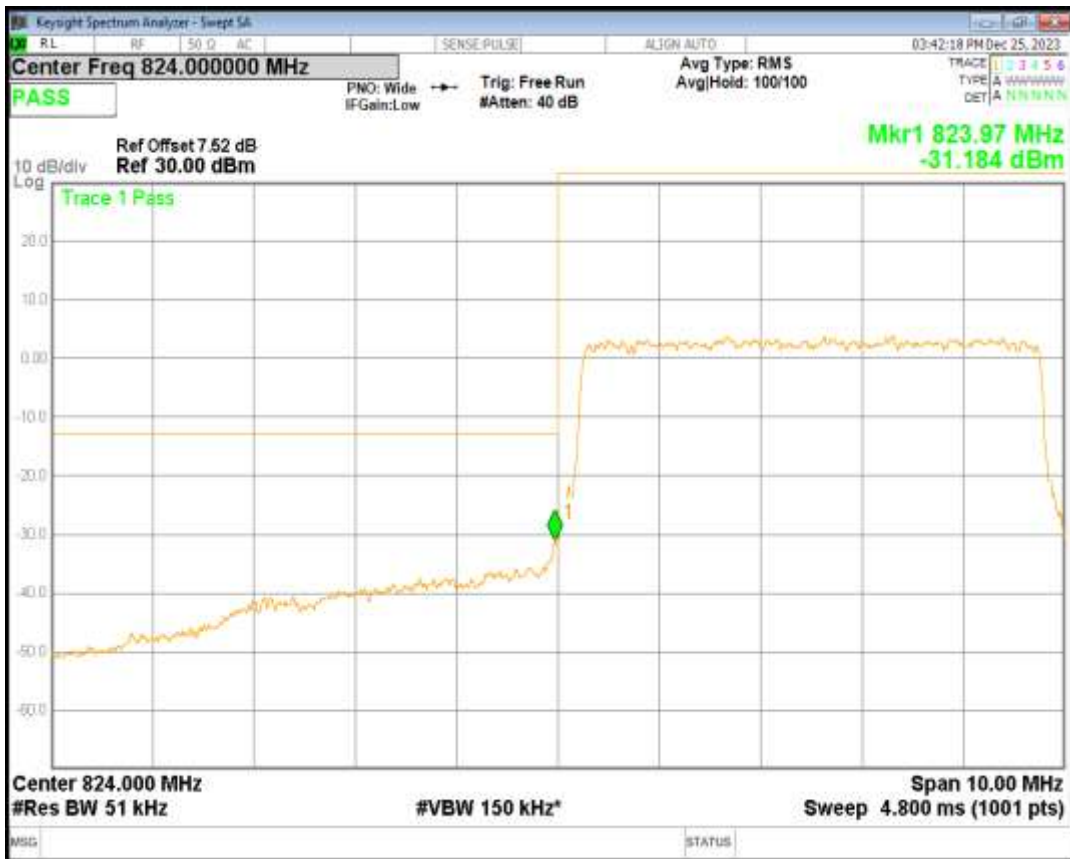

Band5 QPSK BW=3MHz Channel=20415 RB Size=15 Position=#0

Band5 16QAM BW=3MHz Channel=20415 RB Size=15 Position=#0

Band5 QPSK BW=3MHz Channel=20635 RB Size=15 Position=#0

Band5 16QAM BW=3MHz Channel=20635 RB Size=15 Position=#0

Band5 16QAM BW=5MHz Channel=20425 RB Size=25 Position=#0

Band5 QPSK BW=5MHz Channel=20425 RB Size=25 Position=#0

Band5 QPSK BW=5MHz Channel=20625 RB Size=25 Position=#0

Band5 16QAM BW=5MHz Channel=20625 RB Size=25 Position=#0