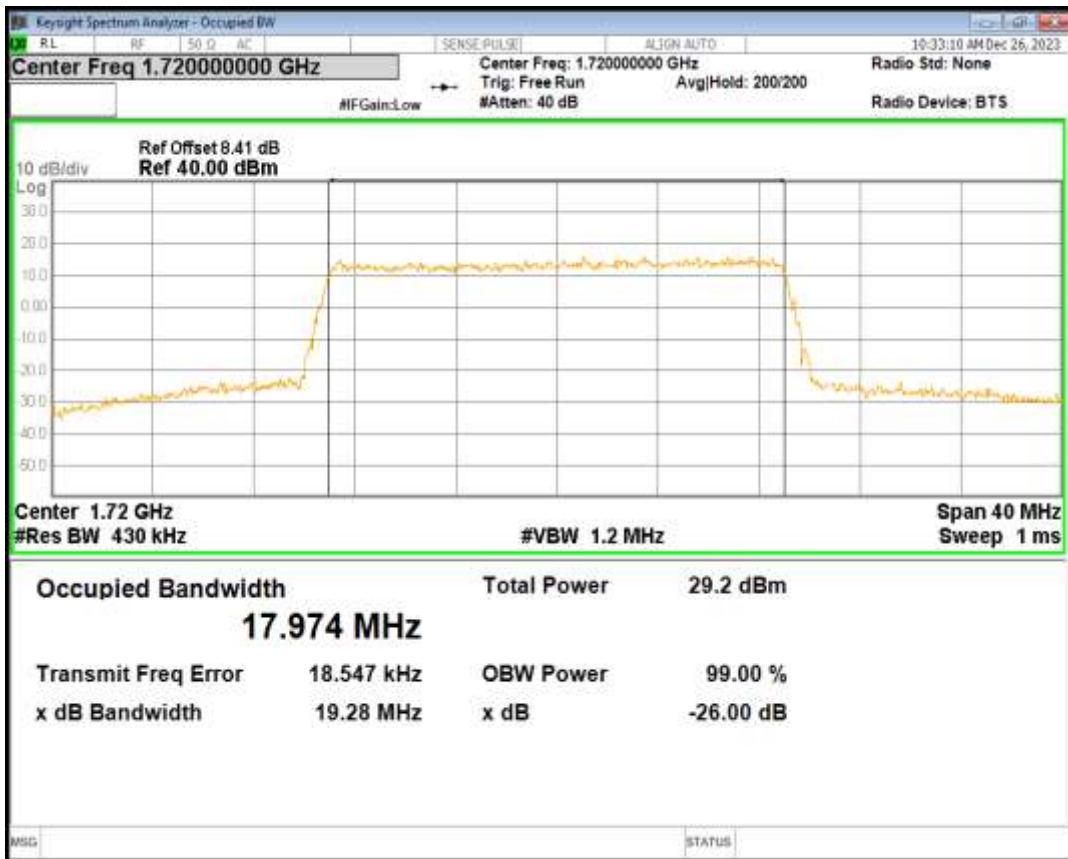

Band4 QPSK BW=15MHz Channel=20025 RB Size=75 Position=#0

Band4 QPSK BW=15MHz Channel=20175 RB Size=75 Position=#0

Band4 QPSK BW=15MHz Channel=20325 RB Size=75 Position=#0

Band4 QPSK BW=20MHz Channel=20050 RB Size=100 Position=#0