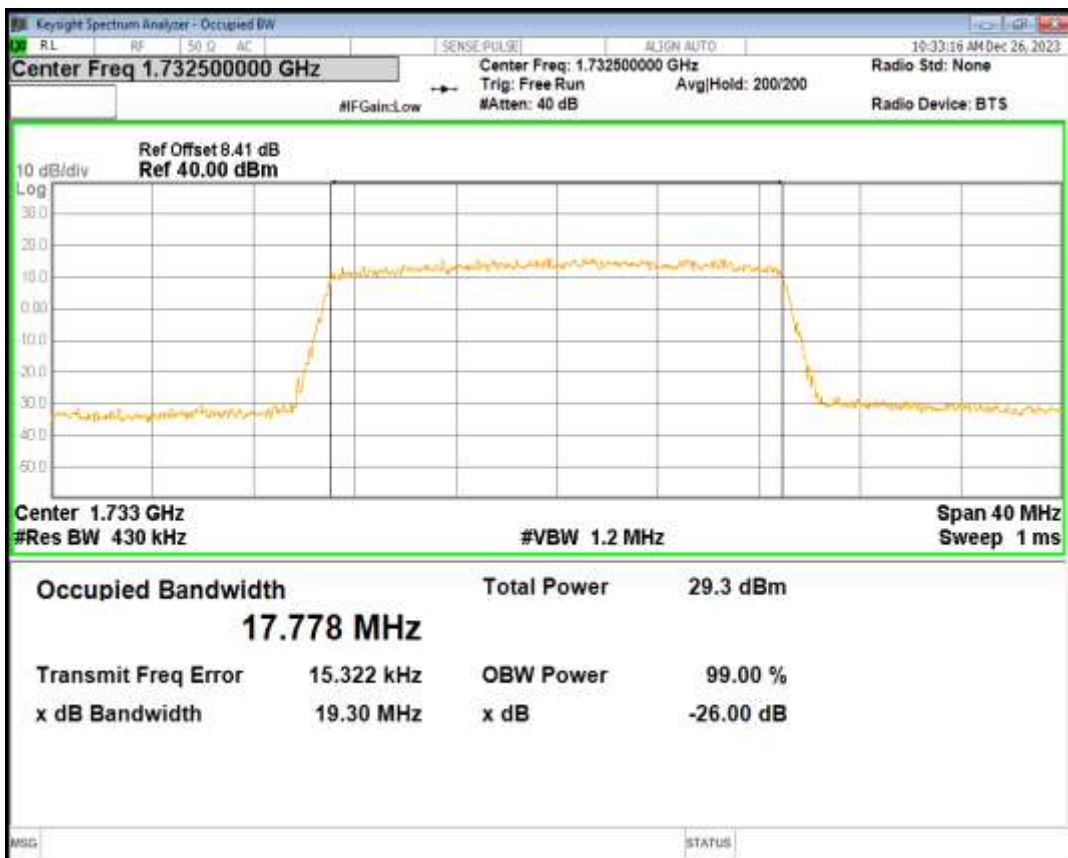

Band4 QPSK BW=20MHz Channel=20175 RB Size=100 Position=#0