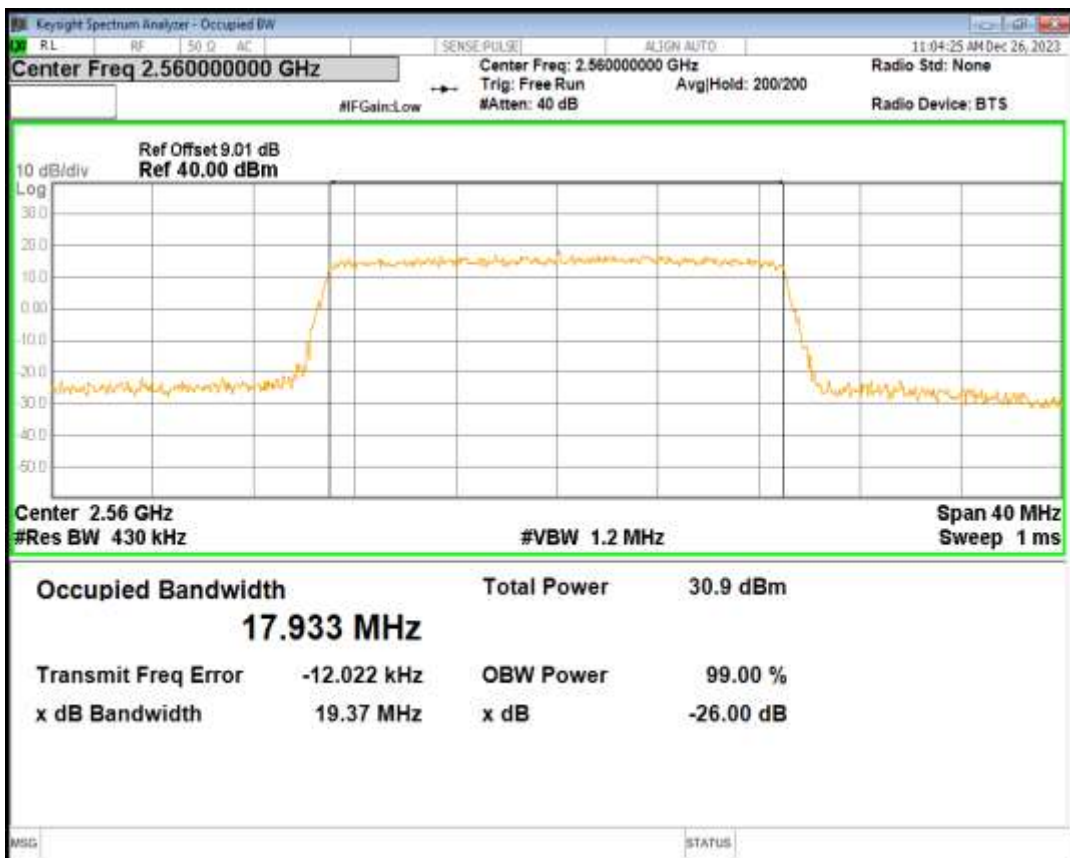

Band7 QPSK BW=20MHz Channel=21350 RB Size=100 Position=#0