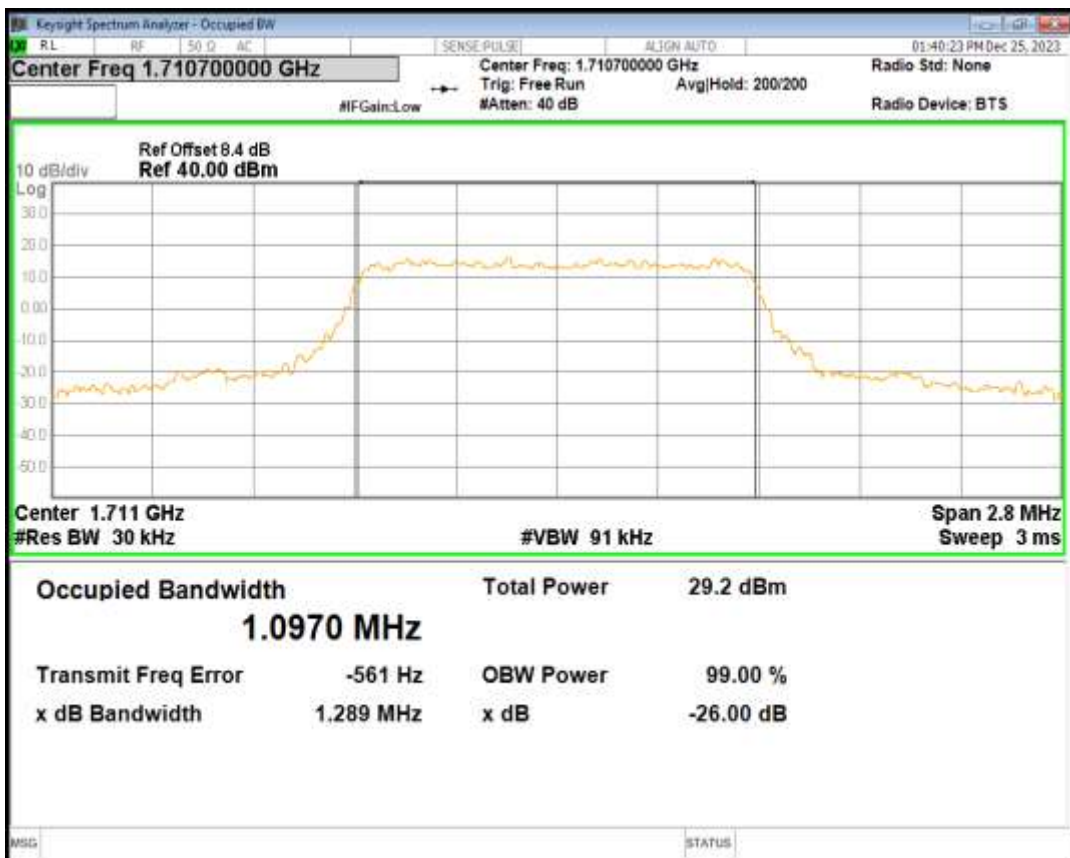

Band66 QPSK BW=1.4MHz Channel=132665 RB Size=6 Position=#0

Band66 QPSK BW=1.4MHz Channel=132322 RB Size=6 Position=#0

Band66 QPSK BW=1.4MHz Channel=131979 RB Size=6 Position=#0

Band66 QPSK BW=10MHz Channel=132022 RB Size=50 Position=#0