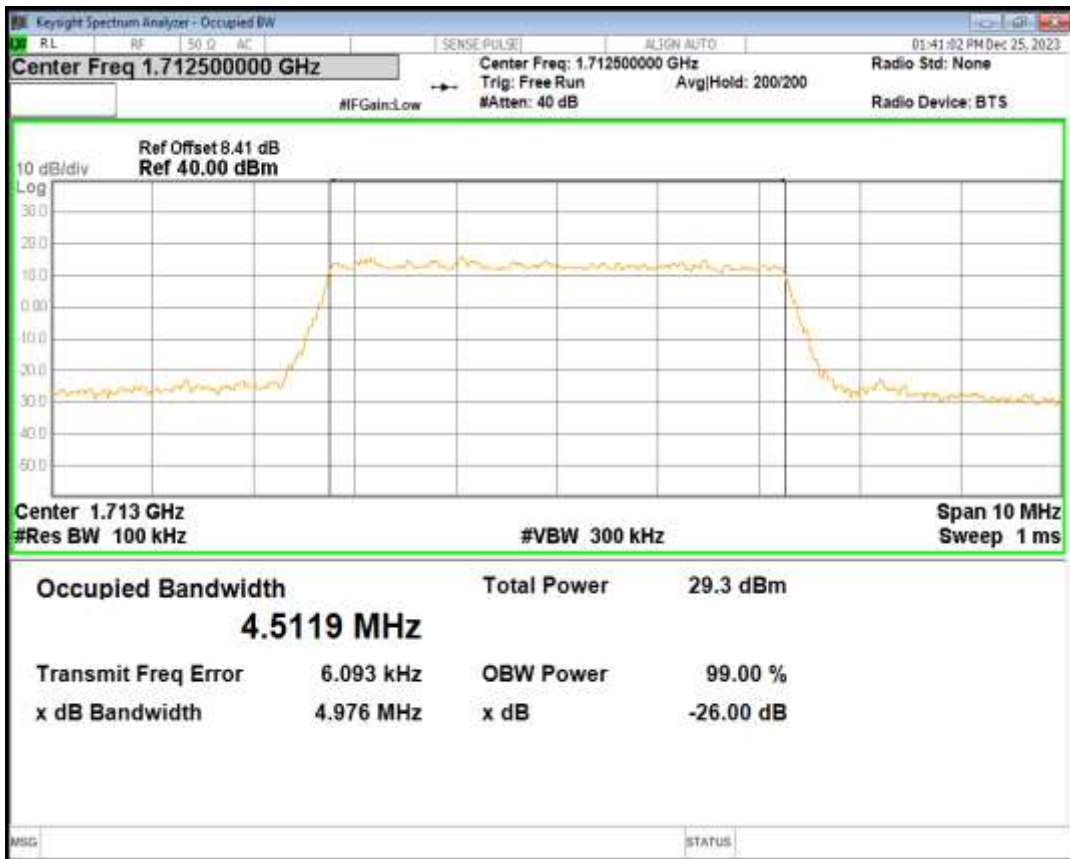

Band66 QPSK BW=3MHz Channel=131987 RB Size=15 Position=#0

Band66 QPSK BW=3MHz Channel=132322 RB Size=15 Position=#0

Band66 QPSK BW=3MHz Channel=132657 RB Size=15 Position=#0

Band66 QPSK BW=5MHz Channel=131997 RB Size=25 Position=#0