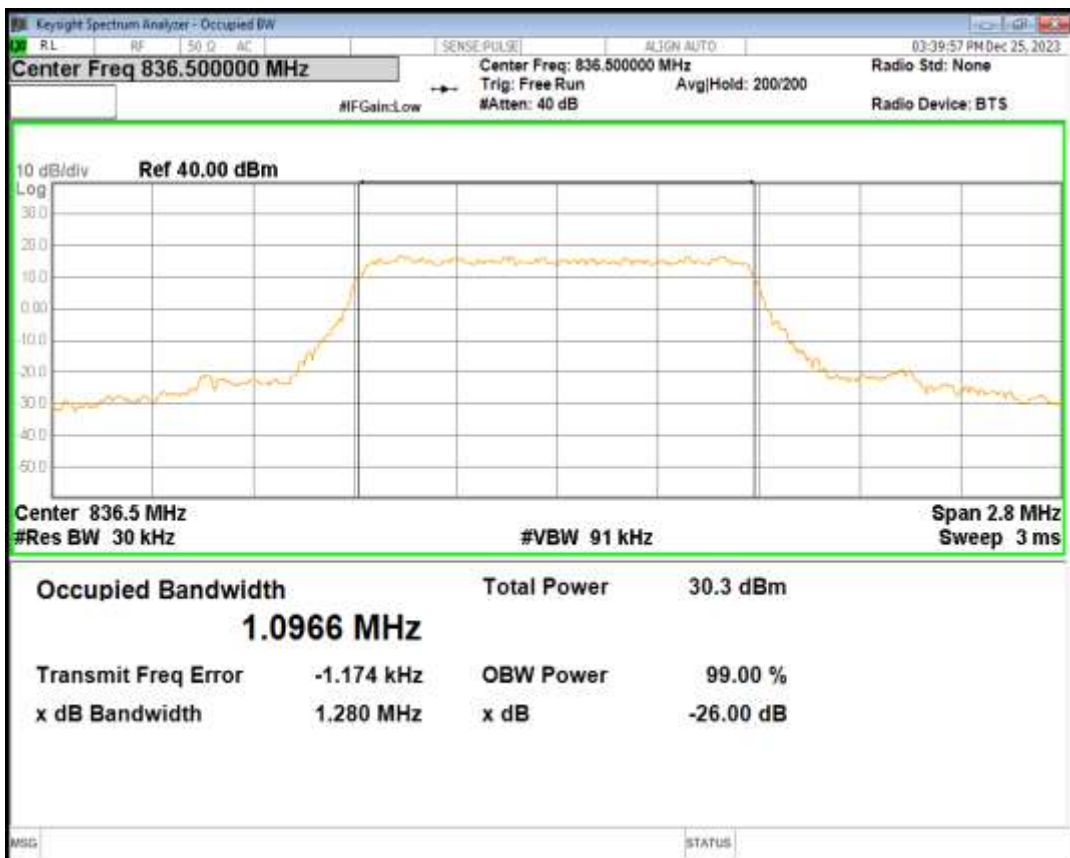

Band5 QPSK BW=1.4MHz Channel=20525 RB Size=6 Position=#0