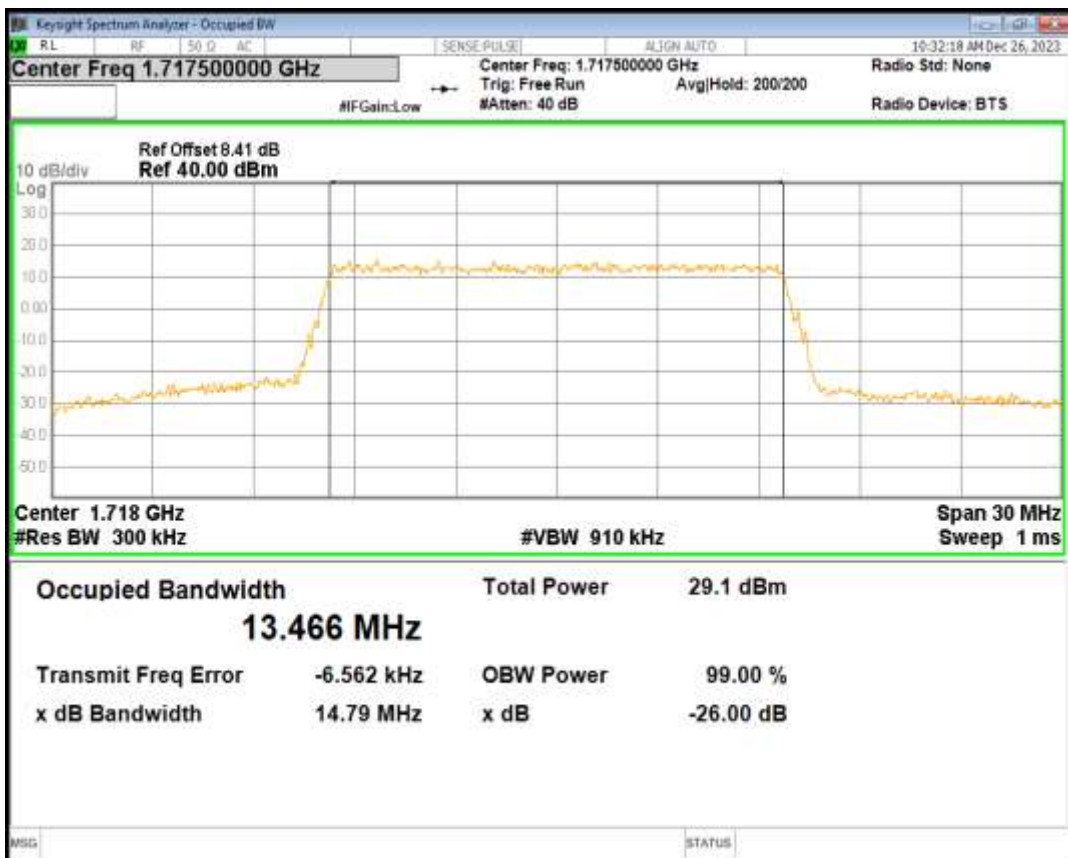

Band4 QPSK BW=15MHz Channel=20025 RB Size=75 Position=#0