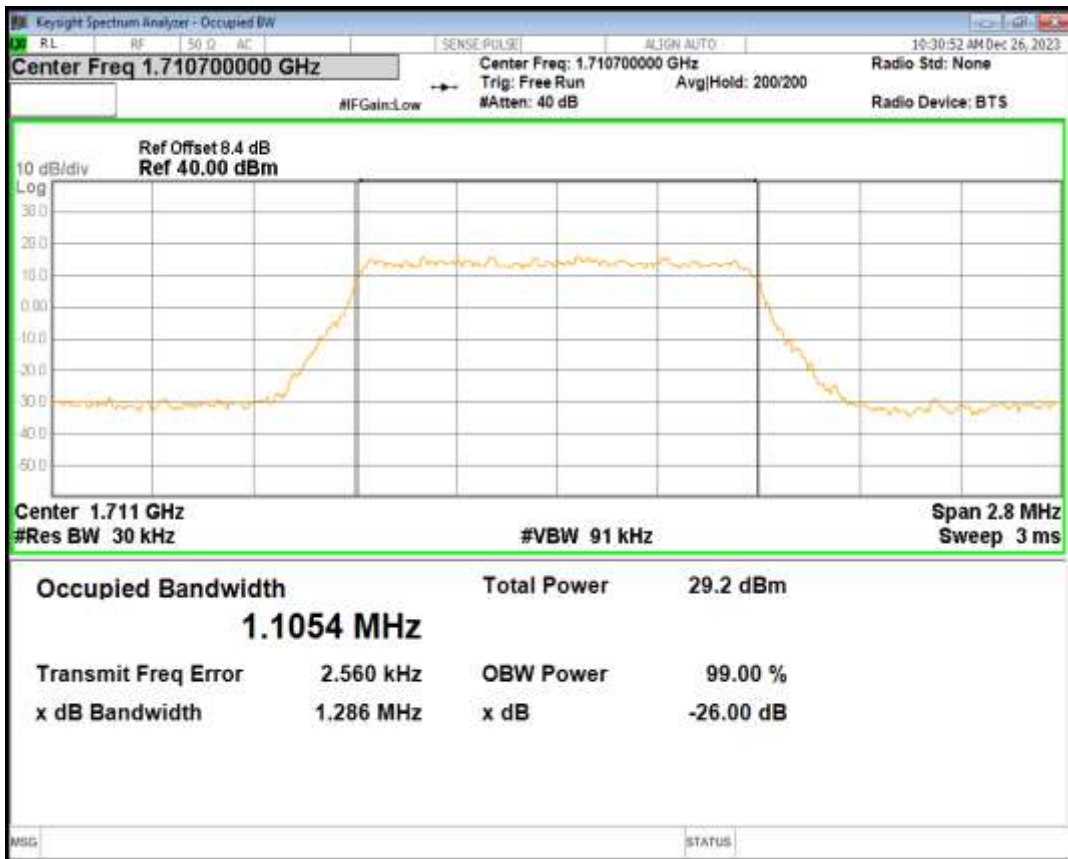

Band2 QPSK BW=20MHz Channel=18700 RB Size=100 Position=#0

Band2 QPSK BW=20MHz Channel=18900 RB Size=100 Position=#0

Band2 QPSK BW=20MHz Channel=19100 RB Size=100 Position=#0

Band4 QPSK BW=1.4MHz Channel=19957 RB Size=6 Position=#0