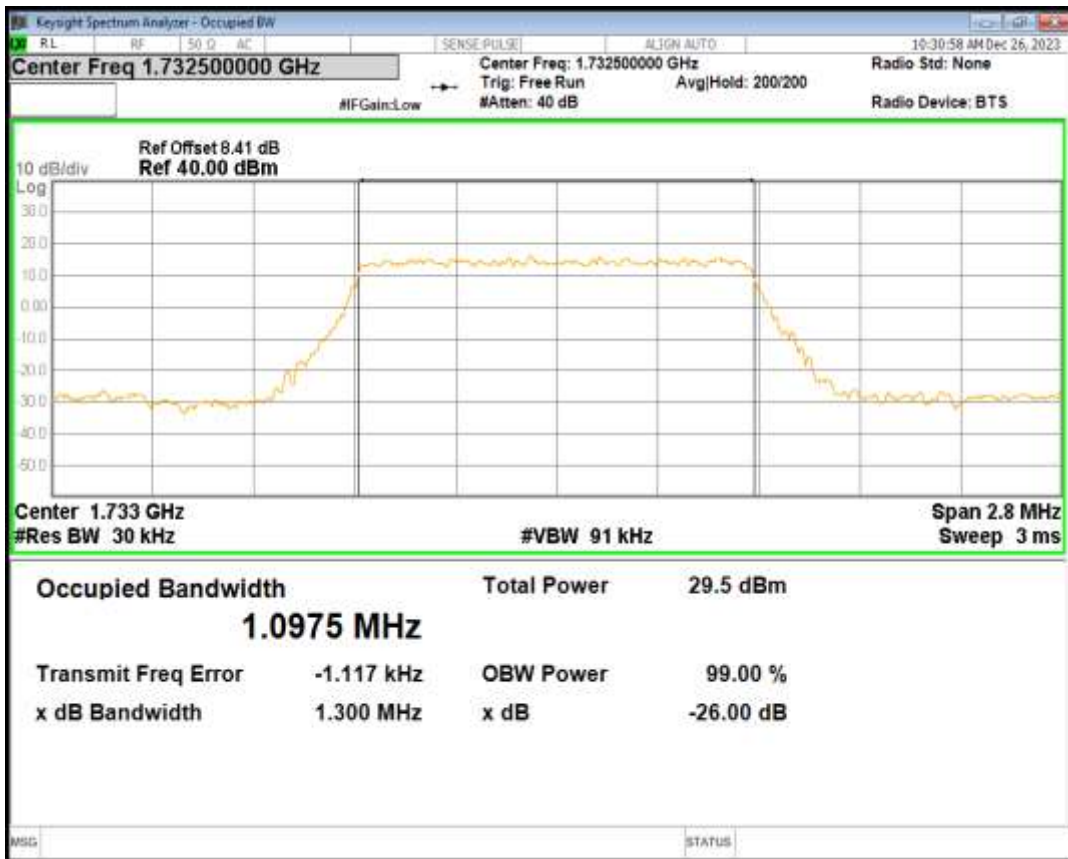

Band4 QPSK BW=1.4MHz Channel=20175 RB Size=6 Position=#0