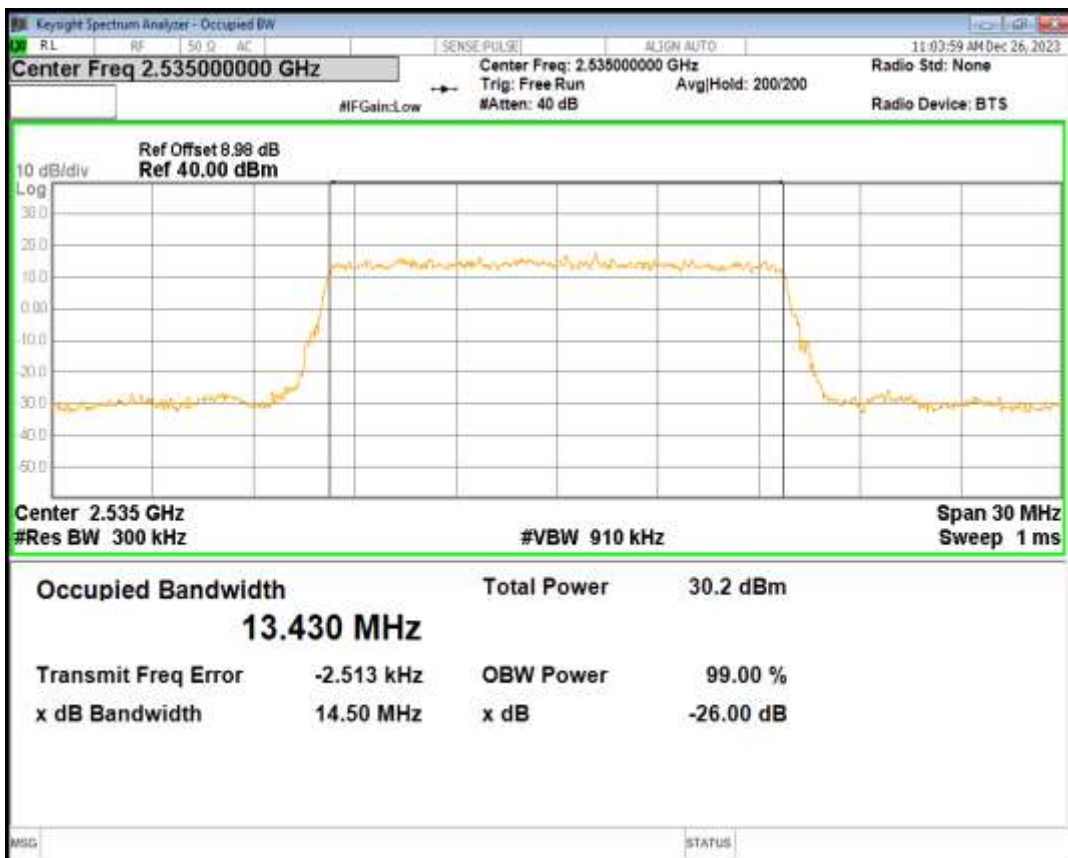

Band7 QPSK BW=15MHz Channel=21100 RB Size=75 Position=#0