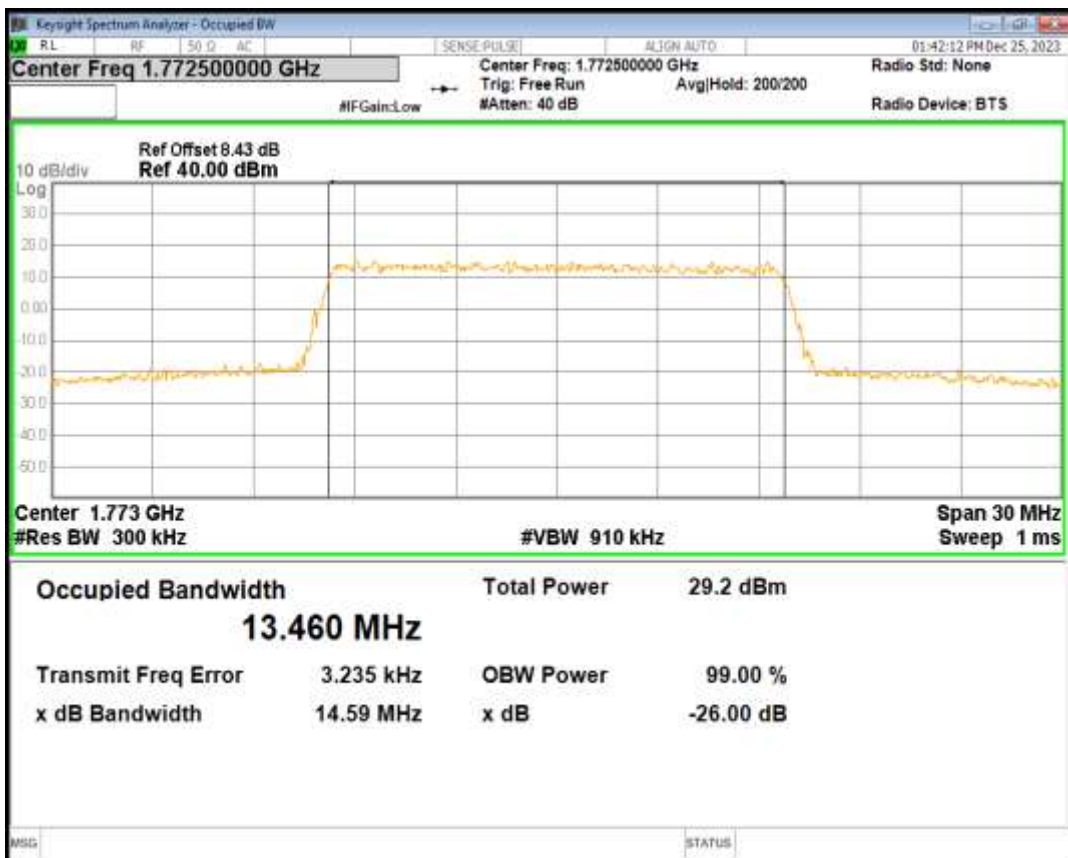

Band66 QPSK BW=15MHz Channel=132597 RB Size=75 Position=#0