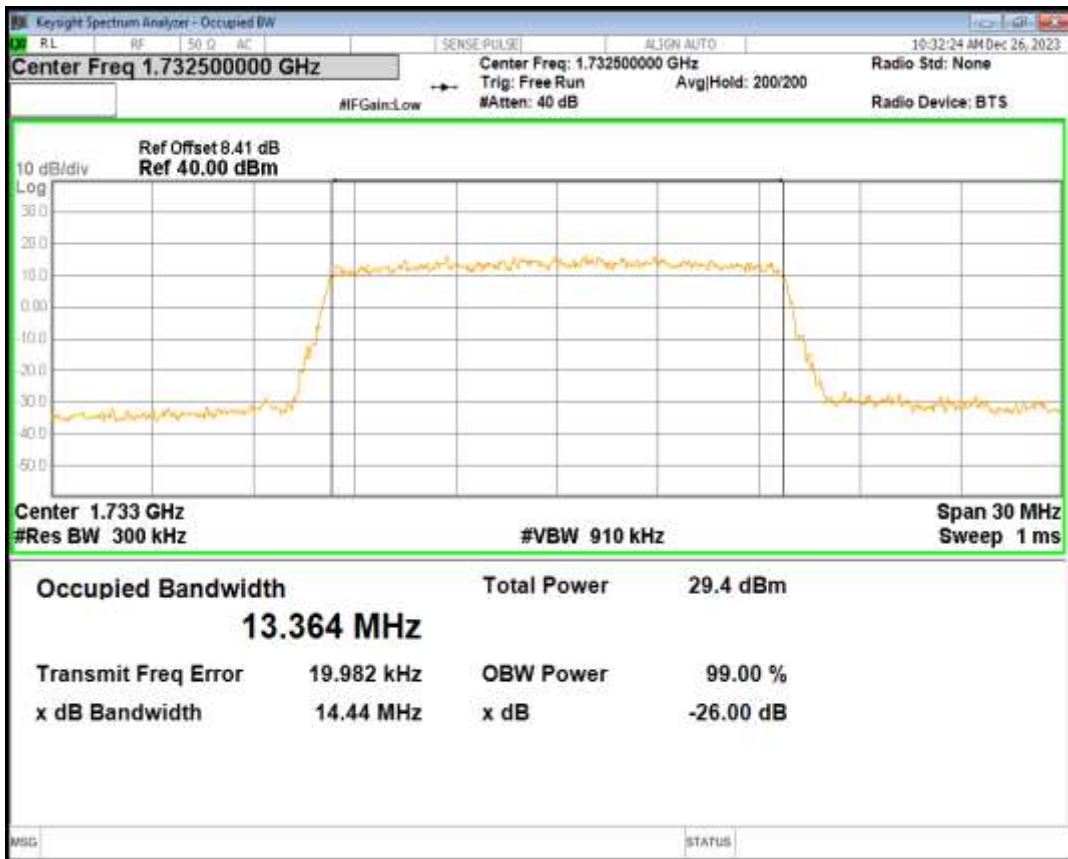

Band4 QPSK BW=15MHz Channel=20175 RB Size=75 Position=#0