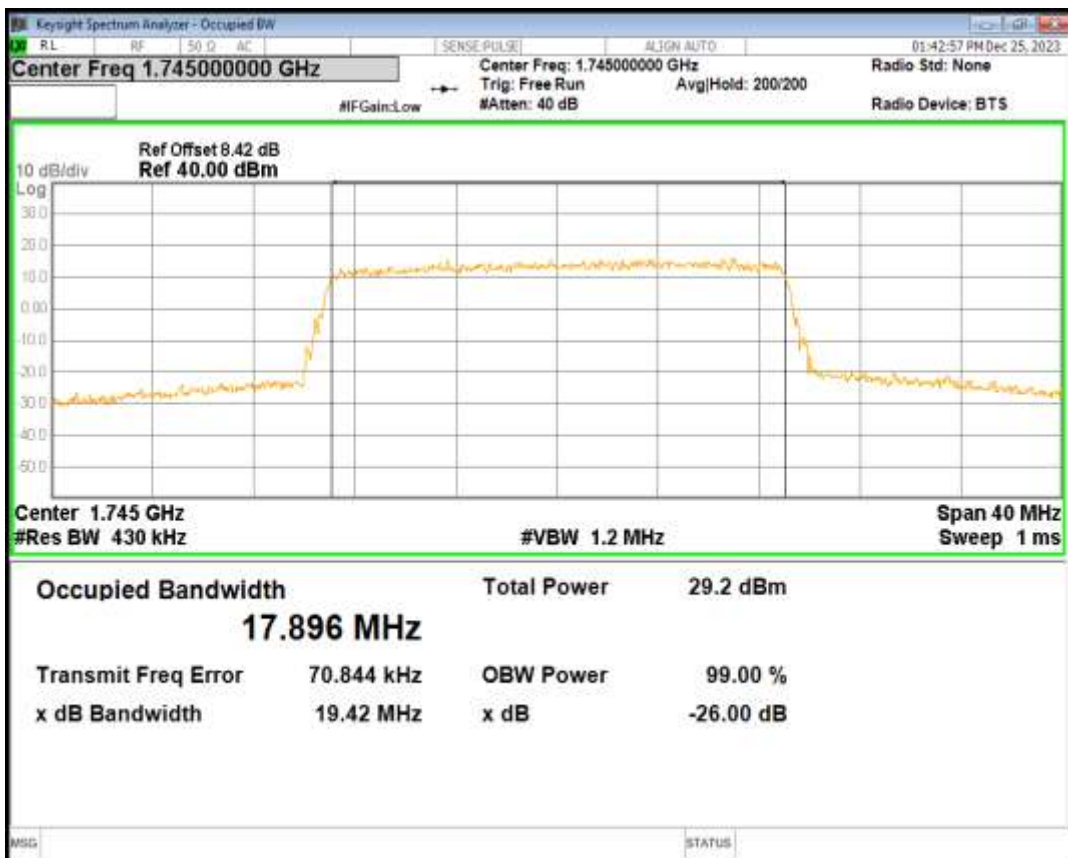

Band66 QPSK BW=20MHz Channel=132322 RB Size=100 Position=#0