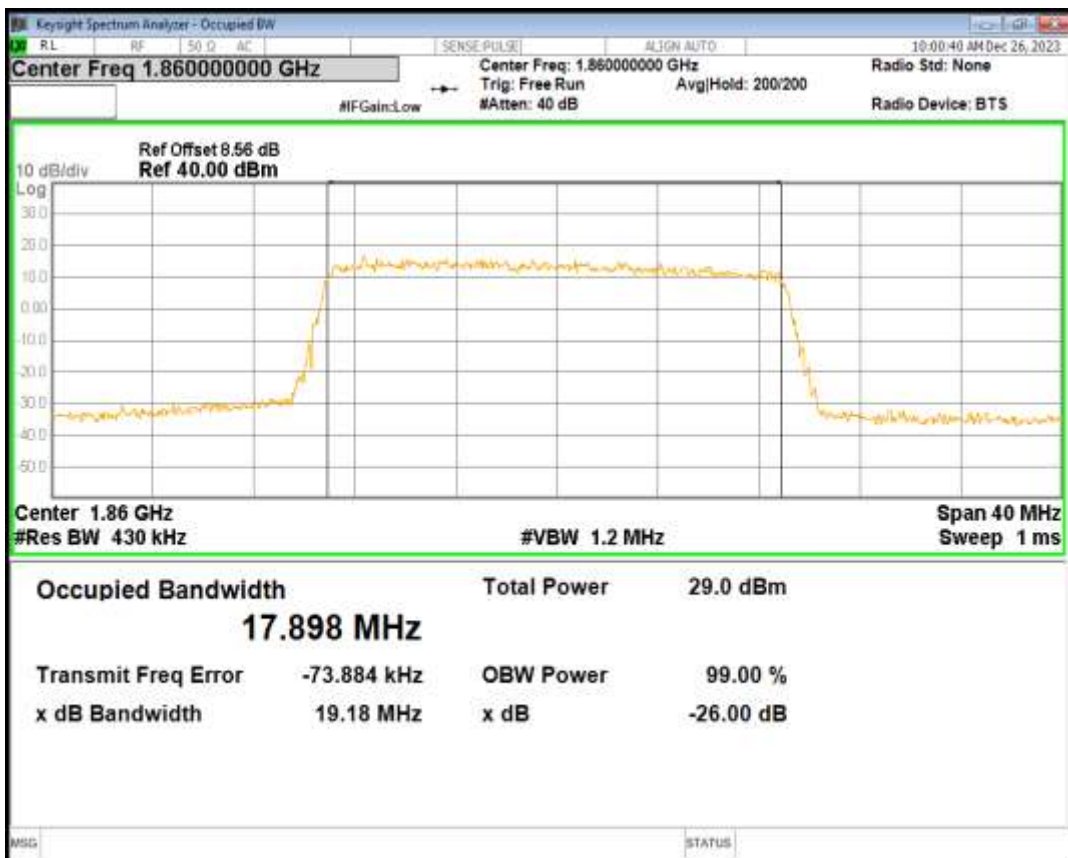

Band2 QPSK BW=20MHz Channel=18700 RB Size=100 Position=#0

Band2 QPSK BW=20MHz Channel=18900 RB Size=100 Position=#0

Band2 QPSK BW=20MHz Channel=19100 RB Size=100 Position=#0

Band4 QPSK BW=1.4MHz Channel=19957 RB Size=6 Position=#0