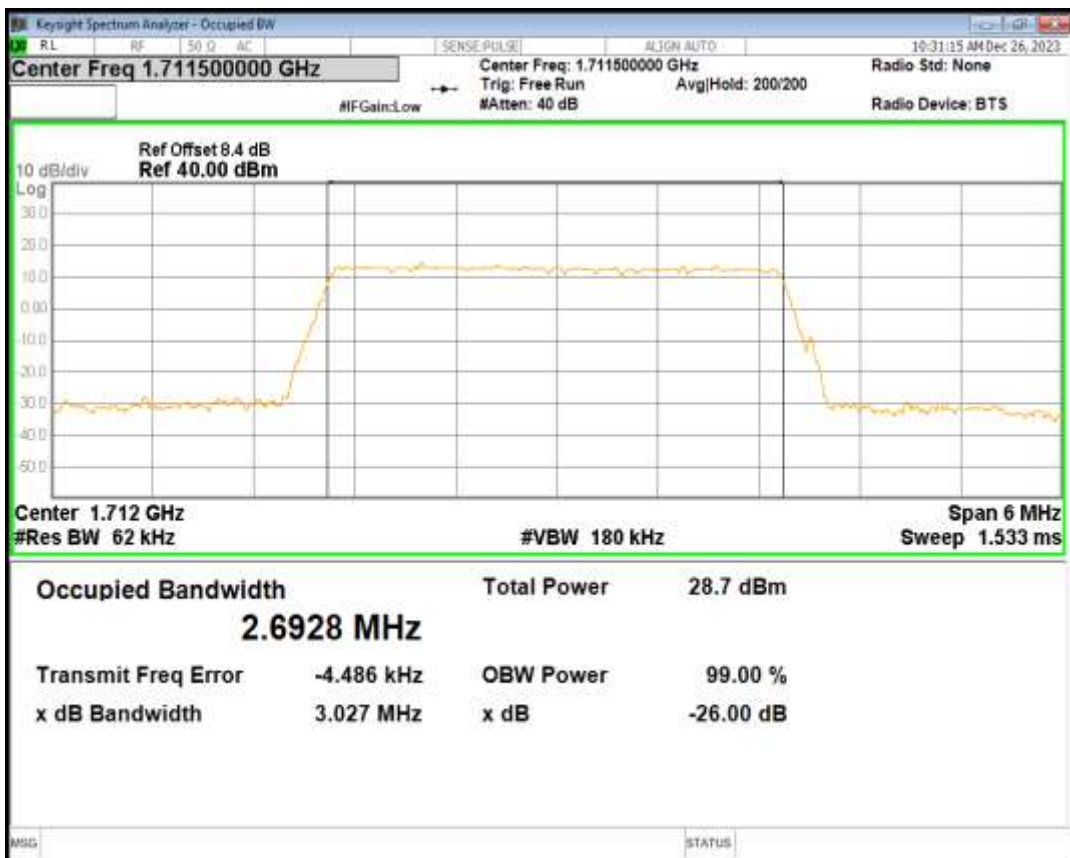

Band4 16QAM BW=1.4MHz Channel=20393 RB Size=6 Position=#0

Band4 QPSK BW=3MHz Channel=19965 RB Size=15 Position=#0

Band4 16QAM BW=3MHz Channel=19965 RB Size=15 Position=#0

Band4 QPSK BW=3MHz Channel=20175 RB Size=15 Position=#0