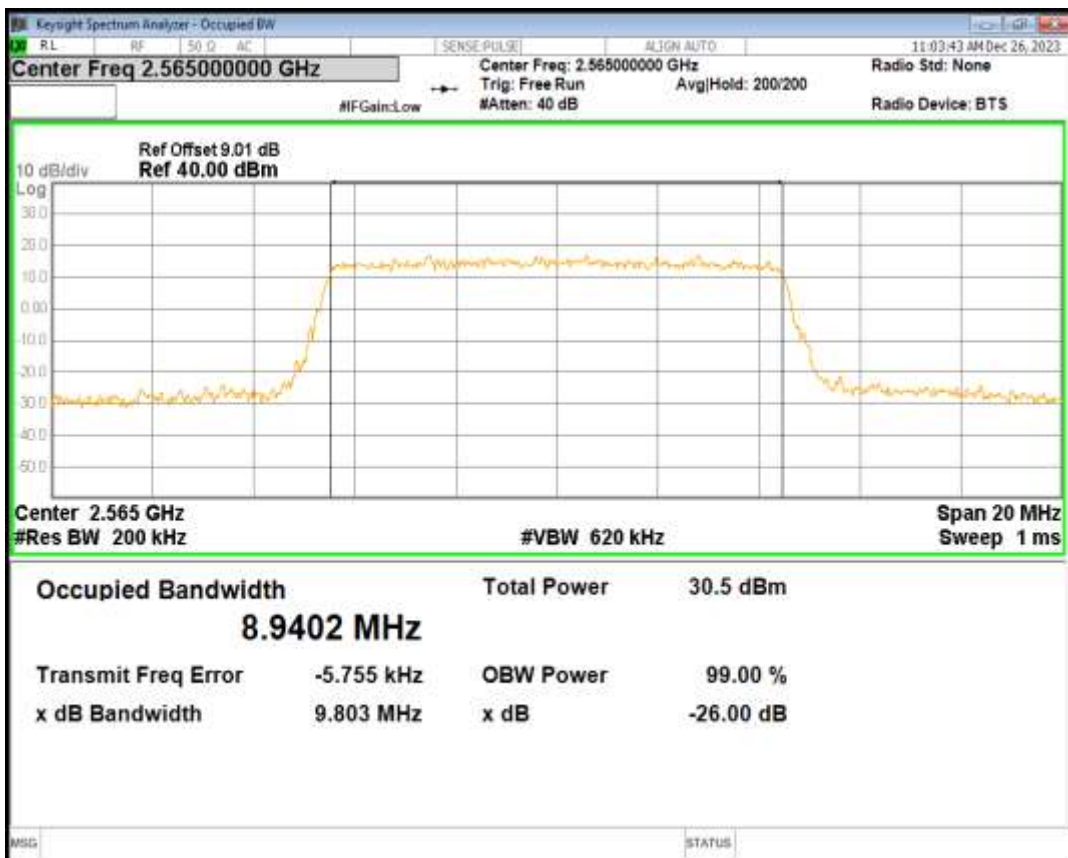

Band7 QPSK BW=10MHz Channel=20800 RB Size=50 Position=#0

Band7 QPSK BW=10MHz Channel=21100 RB Size=50 Position=#0

Band7 QPSK BW=10MHz Channel=21400 RB Size=50 Position=#0

Band7 QPSK BW=15MHz Channel=20825 RB Size=75 Position=#0