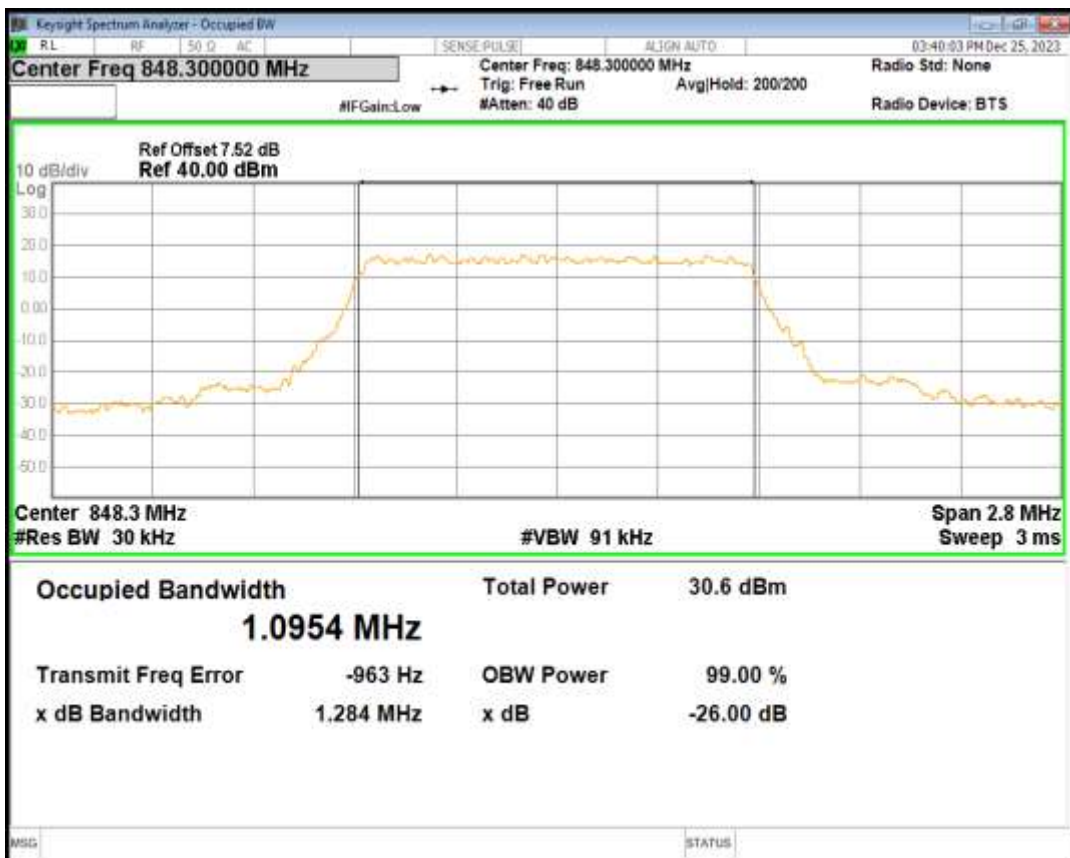

Band5 QPSK BW=1.4MHz Channel=20643 RB Size=6 Position=#0