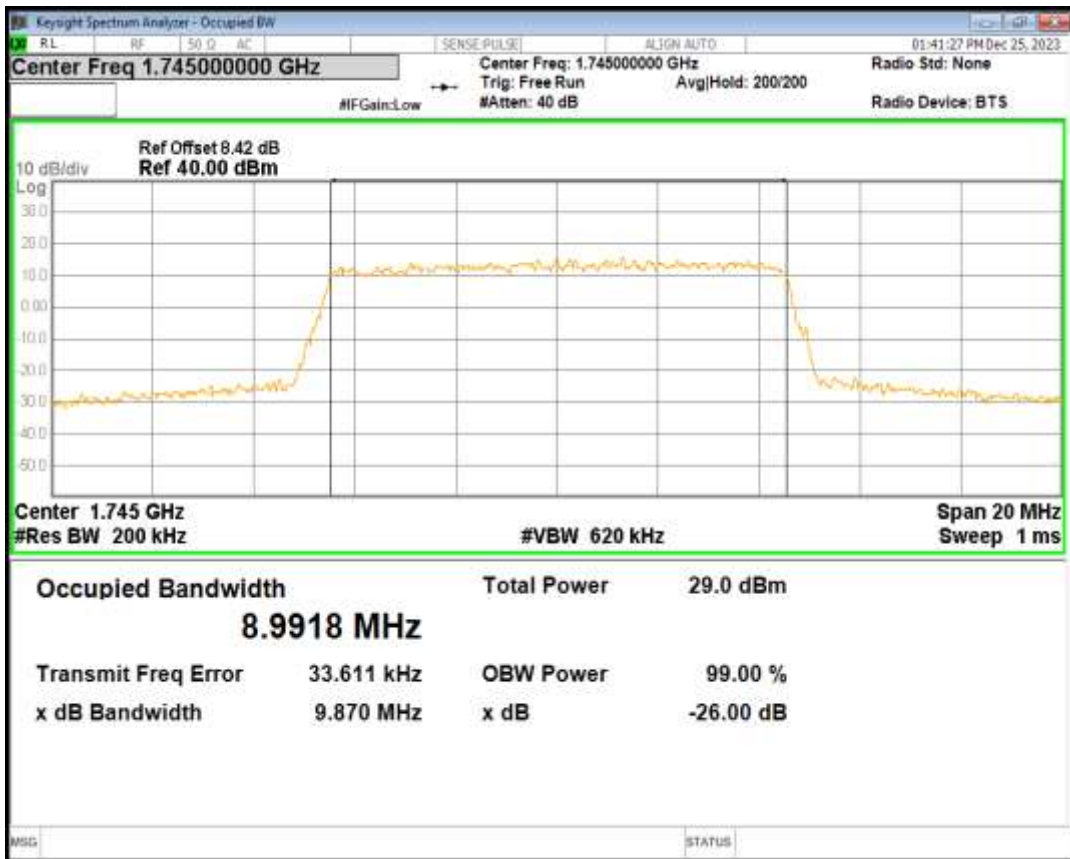

Band66 QPSK BW=15MHz Channel=132322 RB Size=75 Position=#0

Band66 QPSK BW=15MHz Channel=132047 RB Size=75 Position=#0

Band66 QPSK BW=10MHz Channel=132622 RB Size=50 Position=#0

Band66 QPSK BW=10MHz Channel=132322 RB Size=50 Position=#0