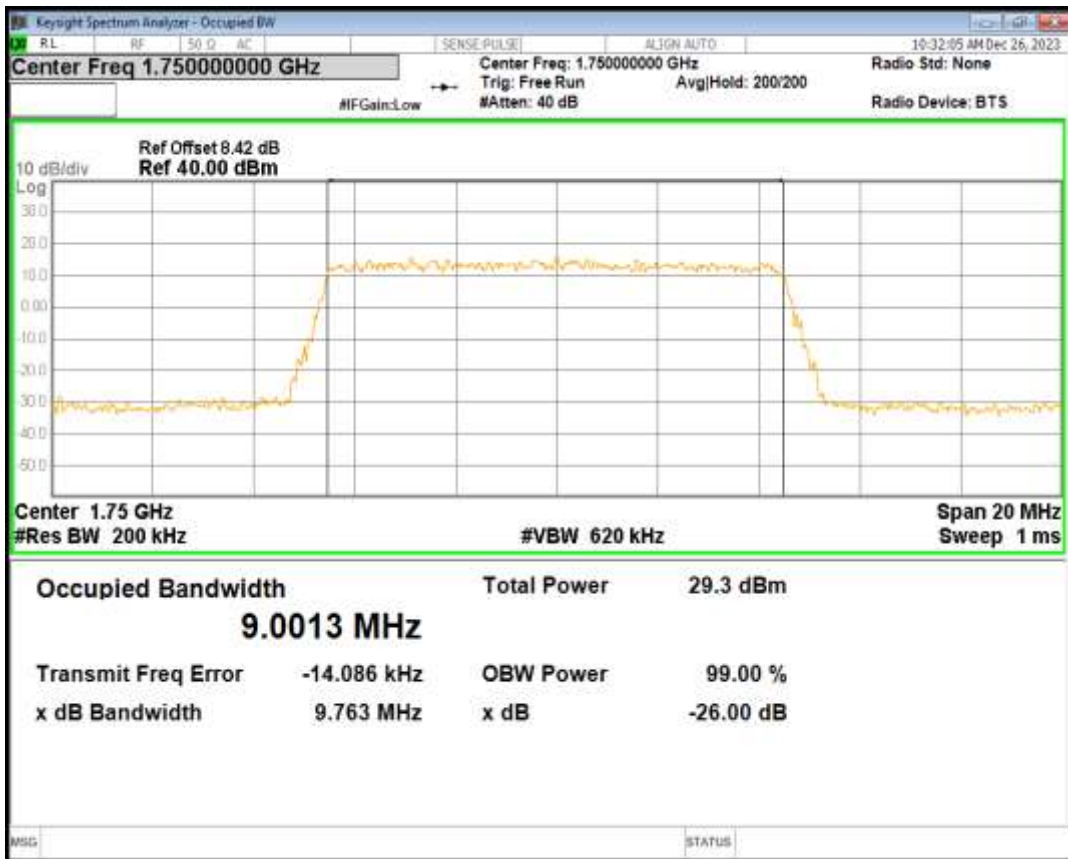

Band4 QPSK BW=10MHz Channel=20000 RB Size=50 Position=#0

Band4 16QAM BW=5MHz Channel=20375 RB Size=25 Position=#0

Band4 QPSK BW=10MHz Channel=20175 RB Size=50 Position=#0

Band4 QPSK BW=10MHz Channel=20350 RB Size=50 Position=#0