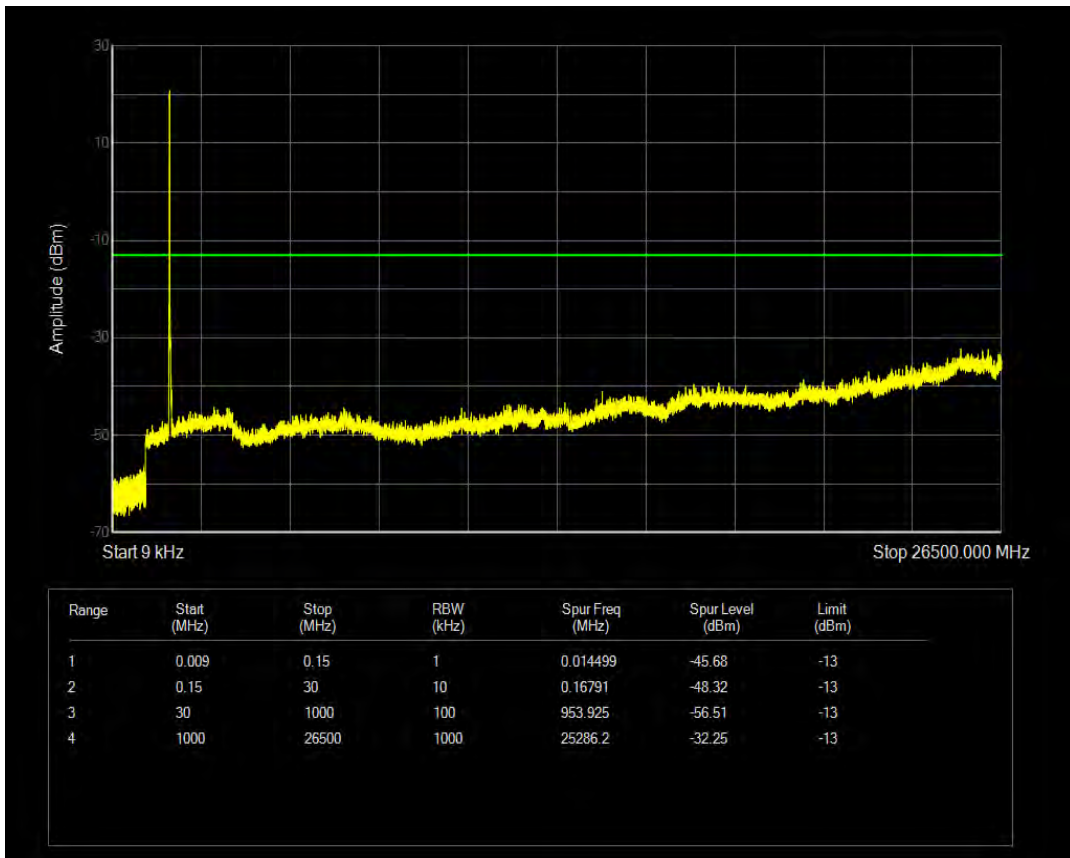

Band66 QPSK BW=15MHz Channel=132047 RB Size=75 Position=#0

Band66 16QAM BW=15MHz Channel=132047 RB Size=1 Position=#0