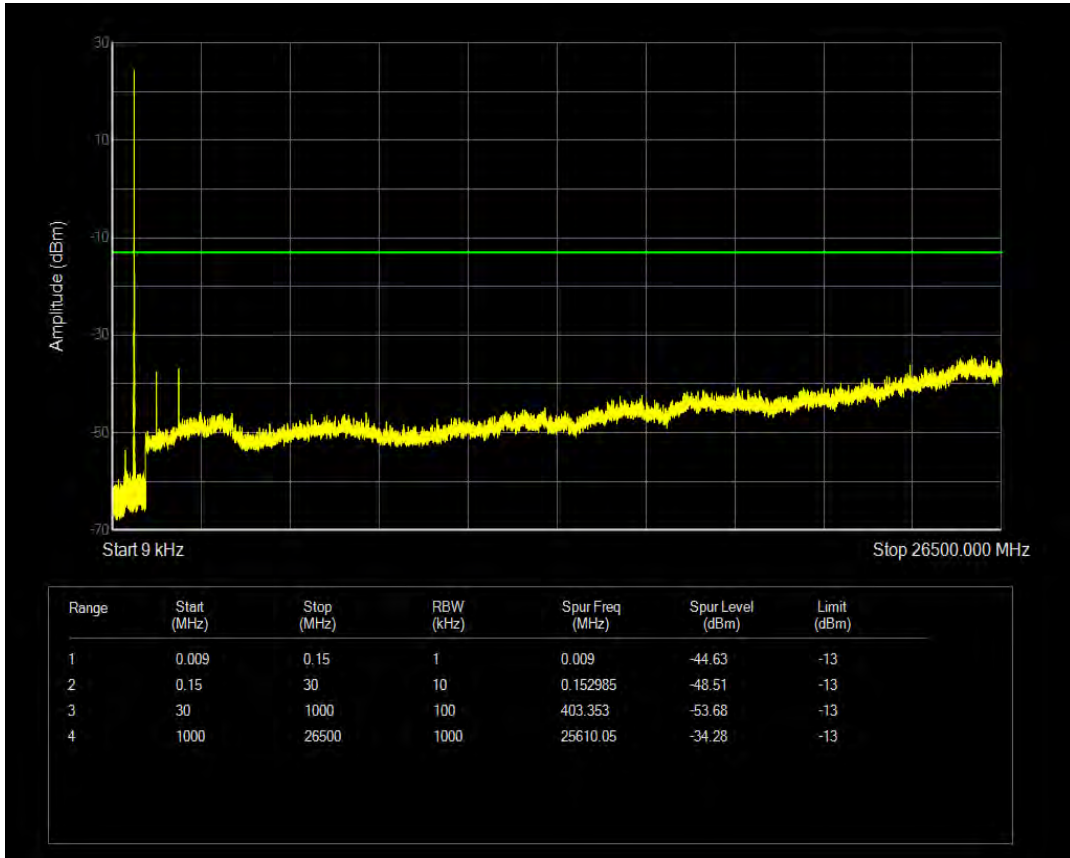

Band66 16QAM BW=20MHz Channel=132322 RB Size=100 Position=#0

Band66 QPSK BW=20MHz Channel=132572 RB Size=1 Position=#0

Band66 QPSK BW=20MHz Channel=132572 RB Size=100 Position=#0

Band66 16QAM BW=20MHz Channel=132572 RB Size=1 Position=#0

Band66 16QAM BW=20MHz Channel=132572 RB Size=100 Position=#0

Band71 QPSK BW=5MHz Channel=133147 RB Size=1 Position=#0

Band71 QPSK BW=5MHz Channel=133147 RB Size=25 Position=#0

Band71 16QAM BW=5MHz Channel=133147 RB Size=25 Position=#0