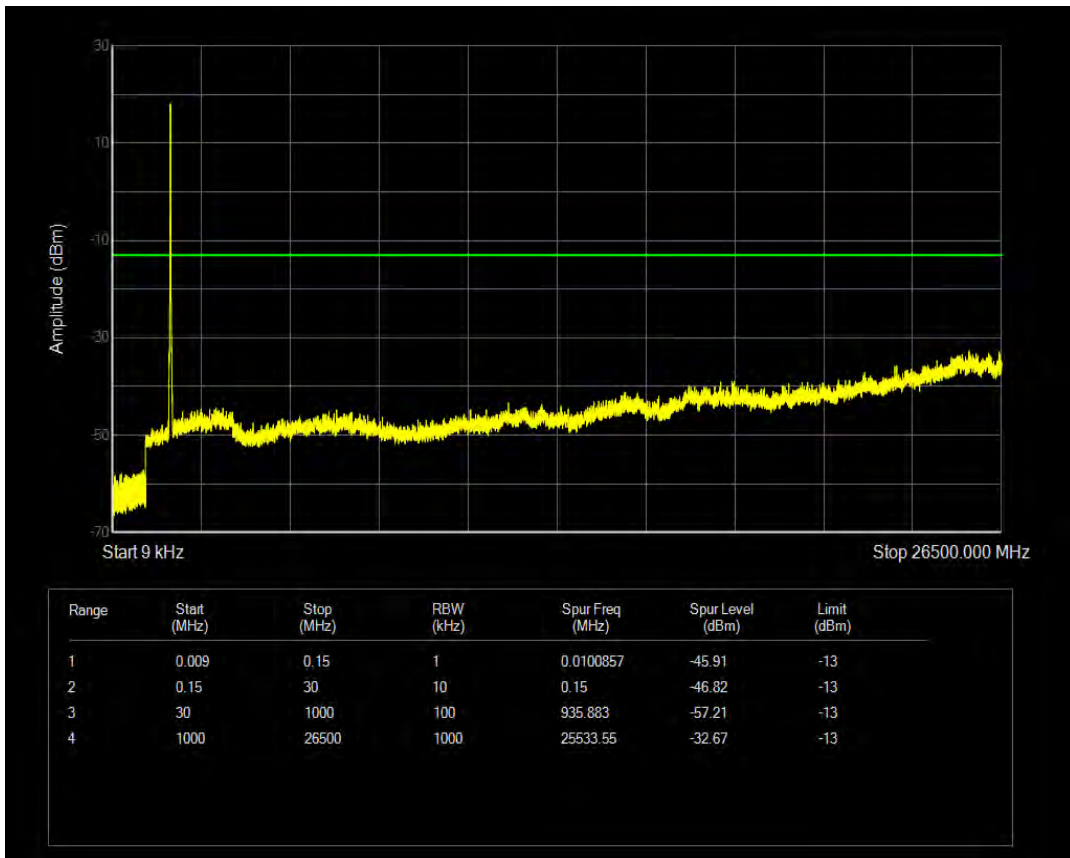

Band66 QPSK BW=20MHz Channel=132322 RB Size=100 Position=#0

Band66 16QAM BW=20MHz Channel=132322 RB Size=1 Position=#0