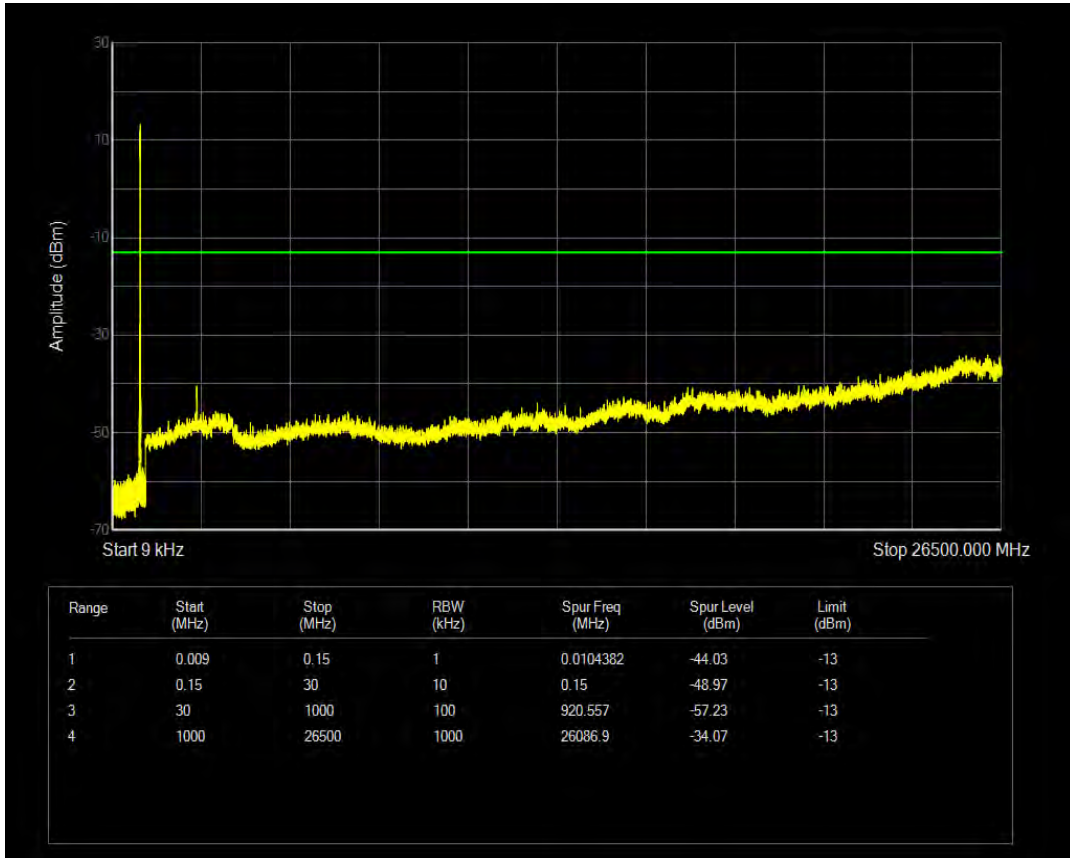

Band5 16QAM BW=10MHz Channel=20525 RB Size=50 Position=#0

Band5 QPSK BW=10MHz Channel=20600 RB Size=1 Position=#0

Band5 QPSK BW=10MHz Channel=20600 RB Size=50 Position=#0

Band5 16QAM BW=10MHz Channel=20600 RB Size=50 Position=#0

Band5 16QAM BW=10MHz Channel=20600 RB Size=1 Position=#0

Band66 QPSK BW=1.4MHz Channel=131979 RB Size=1 Position=#0

Band66 QPSK BW=1.4MHz Channel=131979 RB Size=6 Position=#0

Band66 16QAM BW=1.4MHz Channel=131979 RB Size=1 Position=#0