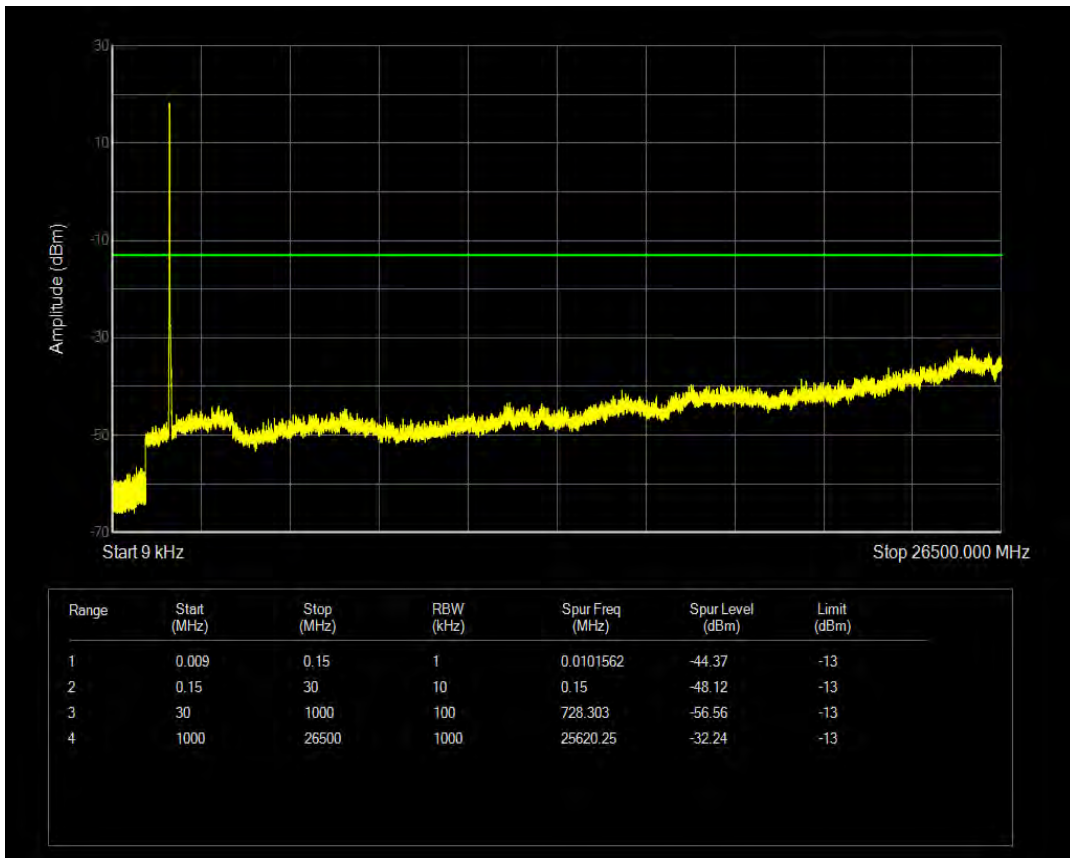

Band66 16QAM BW=15MHz Channel=132597 RB Size=75 Position=#0

Band66 QPSK BW=20MHz Channel=132072 RB Size=1 Position=#0

Band66 QPSK BW=20MHz Channel=132072 RB Size=100 Position=#0

Band66 16QAM BW=20MHz Channel=132072 RB Size=1 Position=#0

Band66 16QAM BW=20MHz Channel=132072 RB Size=100 Position=#0

Band66 QPSK BW=20MHz Channel=132322 RB Size=1 Position=#0

Band66 QPSK BW=20MHz Channel=132322 RB Size=100 Position=#0

Band66 16QAM BW=20MHz Channel=132322 RB Size=1 Position=#0