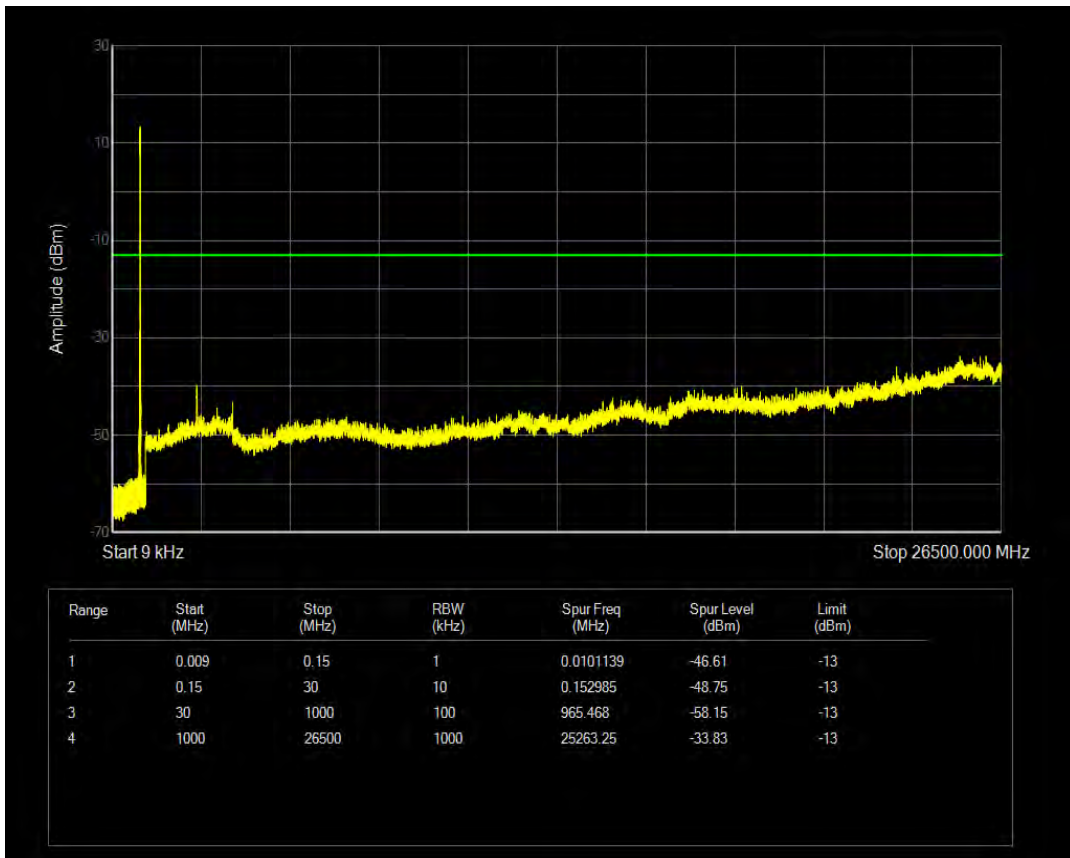

Band5 16QAM BW=10MHz Channel=20525 RB Size=50 Position=#0

Band5 QPSK BW=10MHz Channel=20600 RB Size=1 Position=#0

Band5 QPSK BW=10MHz Channel=20600 RB Size=50 Position=#0

Band5 16QAM BW=10MHz Channel=20600 RB Size=50 Position=#0

Band5 16QAM BW=10MHz Channel=20600 RB Size=1 Position=#0

Band66 QPSK BW=1.4MHz Channel=131979 RB Size=1 Position=#0

Band66 QPSK BW=1.4MHz Channel=131979 RB Size=6 Position=#0

Band66 16QAM BW=1.4MHz Channel=131979 RB Size=1 Position=#0