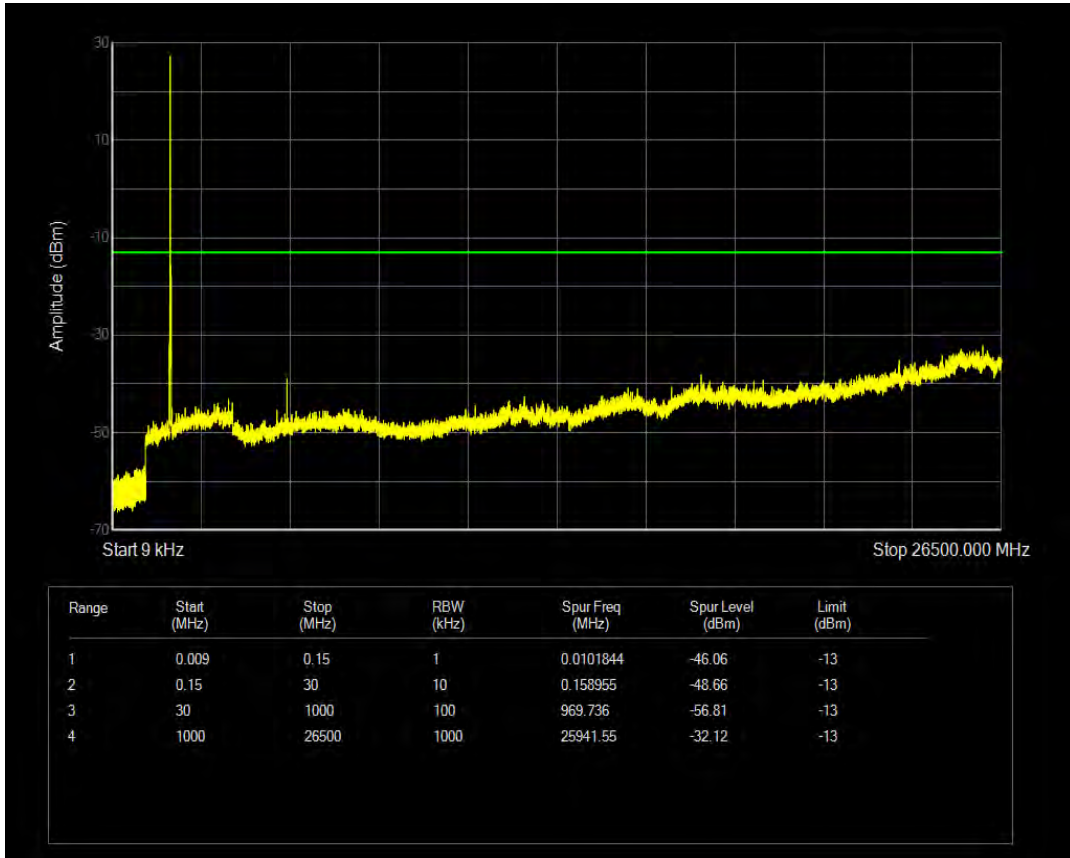

Band66 16QAM BW=15MHz Channel=132047 RB Size=75 Position=#0

Band66 QPSK BW=15MHz Channel=132322 RB Size=1 Position=#0

Band66 QPSK BW=15MHz Channel=132322 RB Size=75 Position=#0

Band66 16QAM BW=15MHz Channel=132322 RB Size=1 Position=#0