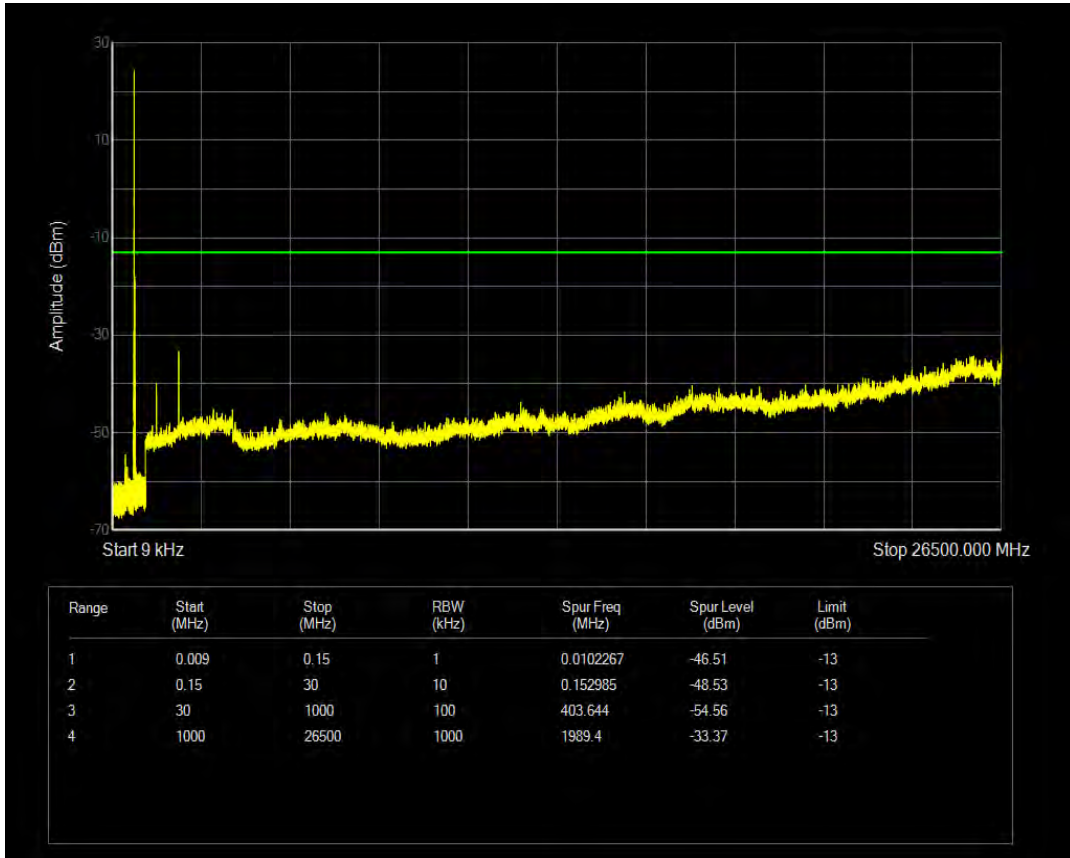

Band71 16QAM BW=5MHz Channel=133447 RB Size=25 Position=#0

Band71 QPSK BW=10MHz Channel=133172 RB Size=1 Position=#0

Band71 QPSK BW=10MHz Channel=133172 RB Size=50 Position=#0

Band71 16QAM BW=10MHz Channel=133172 RB Size=1 Position=#0

Band71 16QAM BW=10MHz Channel=133172 RB Size=50 Position=#0

Band71 QPSK BW=10MHz Channel=133297 RB Size=1 Position=#0

Band71 QPSK BW=10MHz Channel=133297 RB Size=50 Position=#0

Band71 16QAM BW=10MHz Channel=133297 RB Size=1 Position=#0