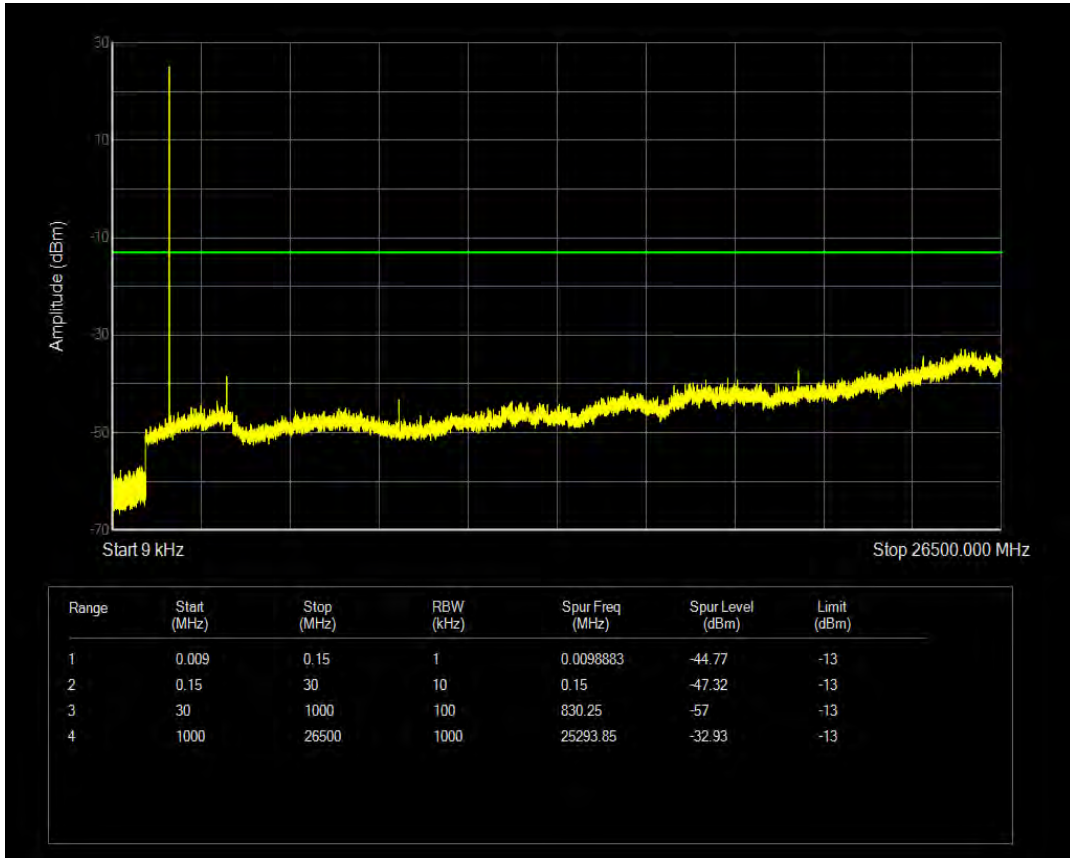

Band5 16QAM BW=10MHz Channel=20525 RB Size=50 Position=#0

Band5 QPSK BW=10MHz Channel=20600 RB Size=1 Position=#0

Band5 QPSK BW=10MHz Channel=20600 RB Size=50 Position=#0

Band5 16QAM BW=10MHz Channel=20600 RB Size=50 Position=#0

Band5 16QAM BW=10MHz Channel=20600 RB Size=1 Position=#0

Band66 QPSK BW=1.4MHz Channel=131979 RB Size=1 Position=#0

Band66 QPSK BW=1.4MHz Channel=131979 RB Size=6 Position=#0

Band66 16QAM BW=1.4MHz Channel=131979 RB Size=1 Position=#0