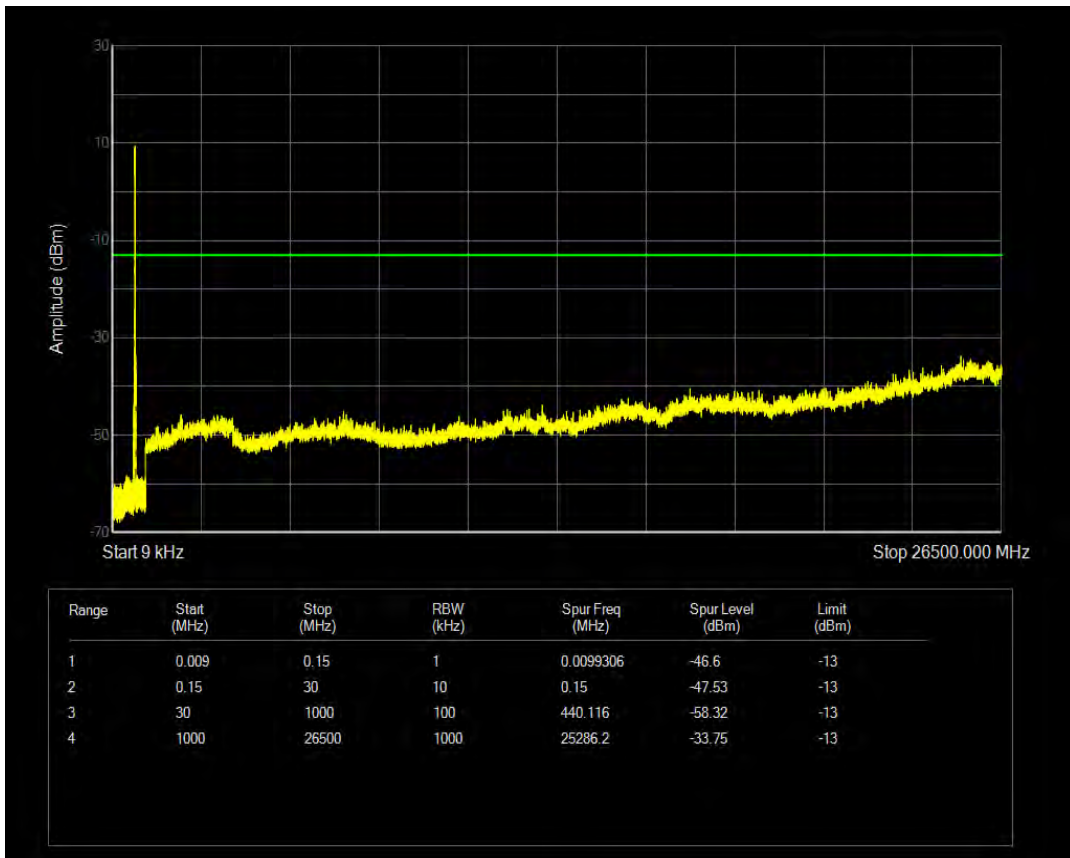

Band71 16QAM BW=20MHz Channel=133222 RB Size=100 Position=#0

Band71 QPSK BW=20MHz Channel=133297 RB Size=1 Position=#0

Band71 QPSK BW=20MHz Channel=133297 RB Size=100 Position=#0

Band71 16QAM BW=20MHz Channel=133297 RB Size=1 Position=#0

Band71 16QAM BW=20MHz Channel=133297 RB Size=100 Position=#0

Band71 QPSK BW=20MHz Channel=133372 RB Size=1 Position=#0

Band71 QPSK BW=20MHz Channel=133372 RB Size=100 Position=#0

Band71 16QAM BW=20MHz Channel=133372 RB Size=1 Position=#0

Band71 16QAM BW=20MHz Channel=133372 RB Size=100 Position=#0