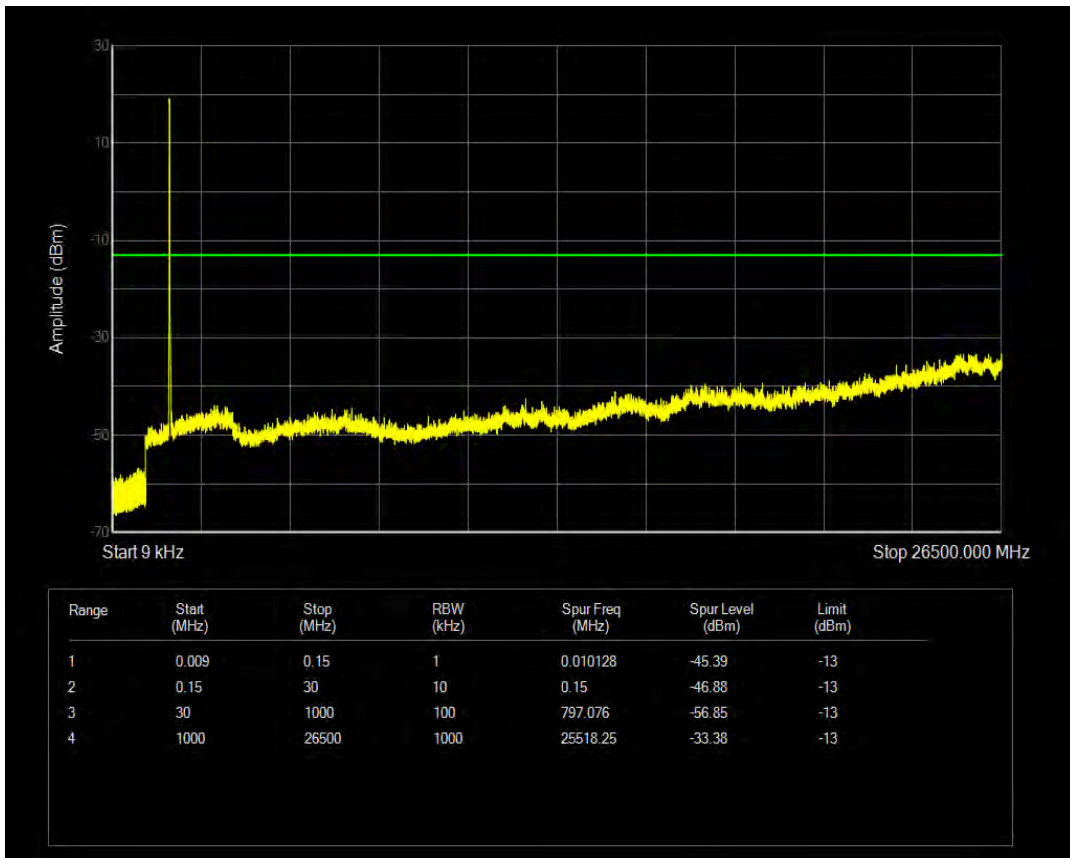

Band66 16QAM BW=15MHz Channel=132047 RB Size=75 Position=#0

Band66 QPSK BW=15MHz Channel=132322 RB Size=1 Position=#0