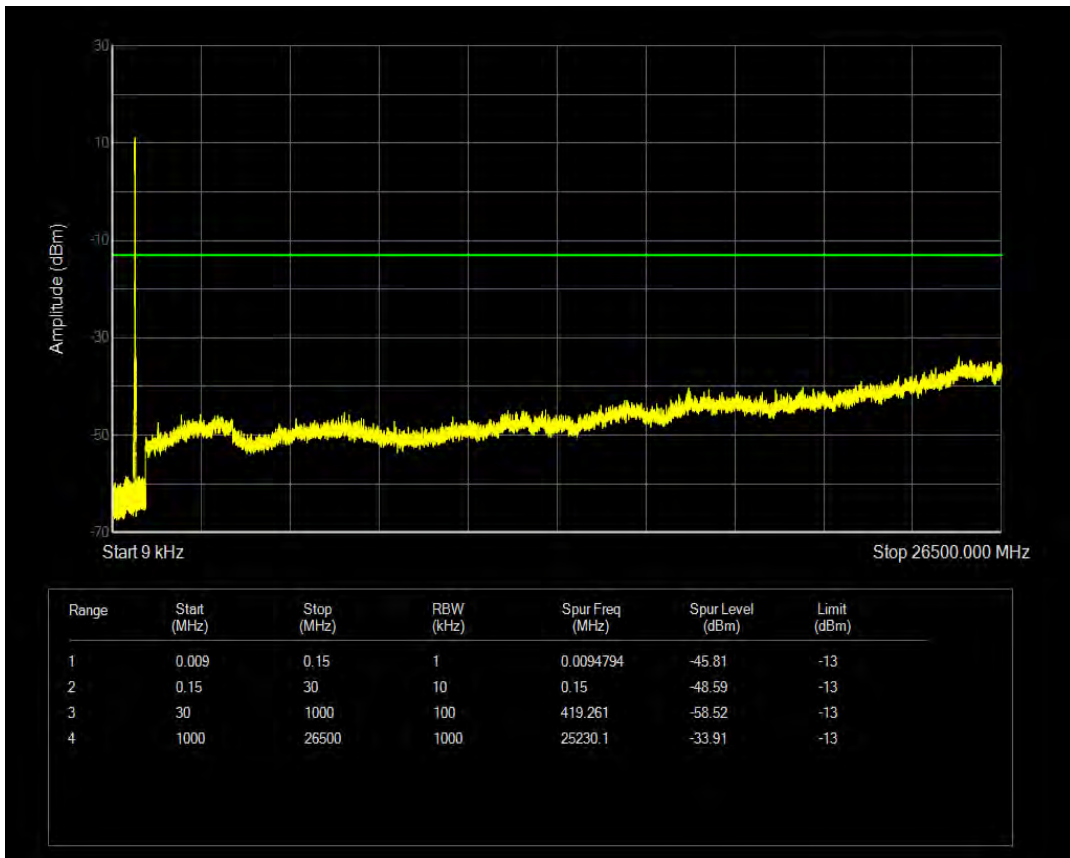

Band71 16QAM BW=15MHz Channel=133297 RB Size=75 Position=#0

Band71 QPSK BW=15MHz Channel=133397 RB Size=1 Position=#0

Band71 QPSK BW=15MHz Channel=133397 RB Size=75 Position=#0

Band71 16QAM BW=15MHz Channel=133397 RB Size=1 Position=#0

Band71 16QAM BW=15MHz Channel=133397 RB Size=75 Position=#0

Band71 QPSK BW=20MHz Channel=133222 RB Size=1 Position=#0

Band71 QPSK BW=20MHz Channel=133222 RB Size=100 Position=#0

Band71 16QAM BW=20MHz Channel=133222 RB Size=1 Position=#0