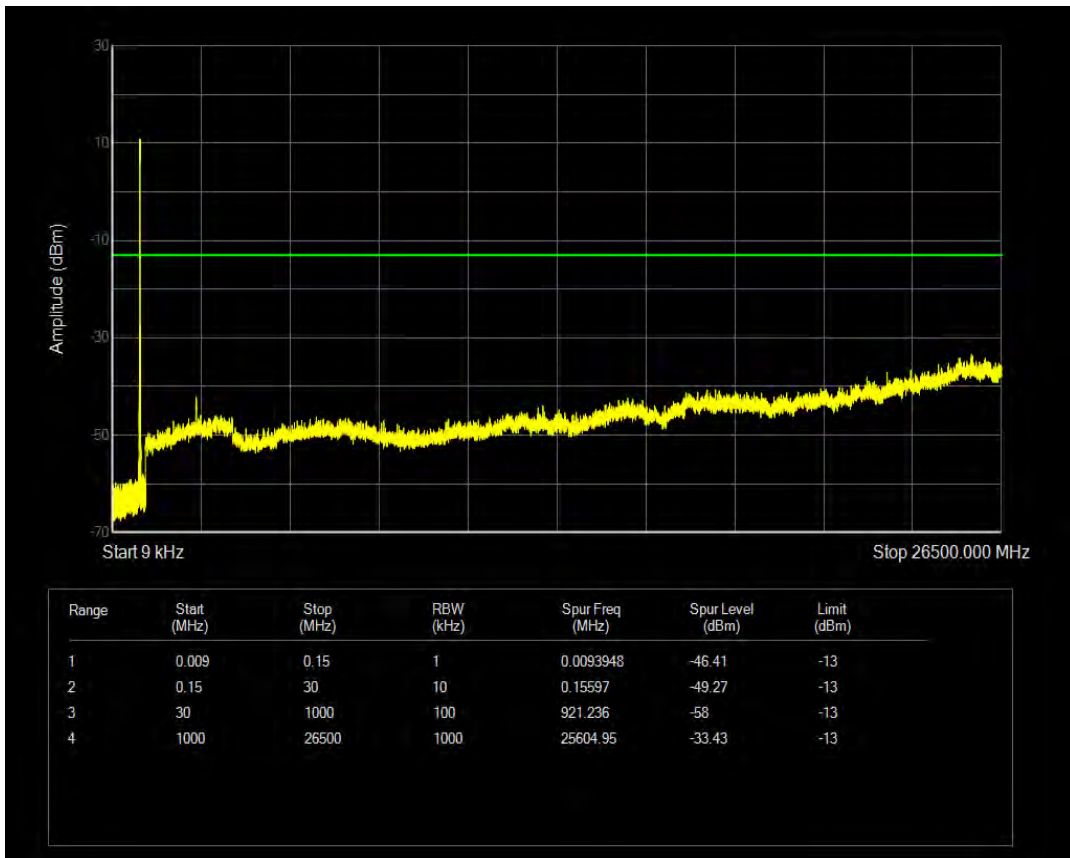

Band5 16QAM BW=10MHz Channel=20525 RB Size=50 Position=#0

Band5 QPSK BW=10MHz Channel=20600 RB Size=1 Position=#0

Band5 QPSK BW=10MHz Channel=20600 RB Size=50 Position=#0

Band5 16QAM BW=10MHz Channel=20600 RB Size=50 Position=#0

Band5 16QAM BW=10MHz Channel=20600 RB Size=1 Position=#0

Band66 QPSK BW=1.4MHz Channel=131979 RB Size=1 Position=#0

Band66 QPSK BW=1.4MHz Channel=131979 RB Size=6 Position=#0

Band66 16QAM BW=1.4MHz Channel=131979 RB Size=1 Position=#0