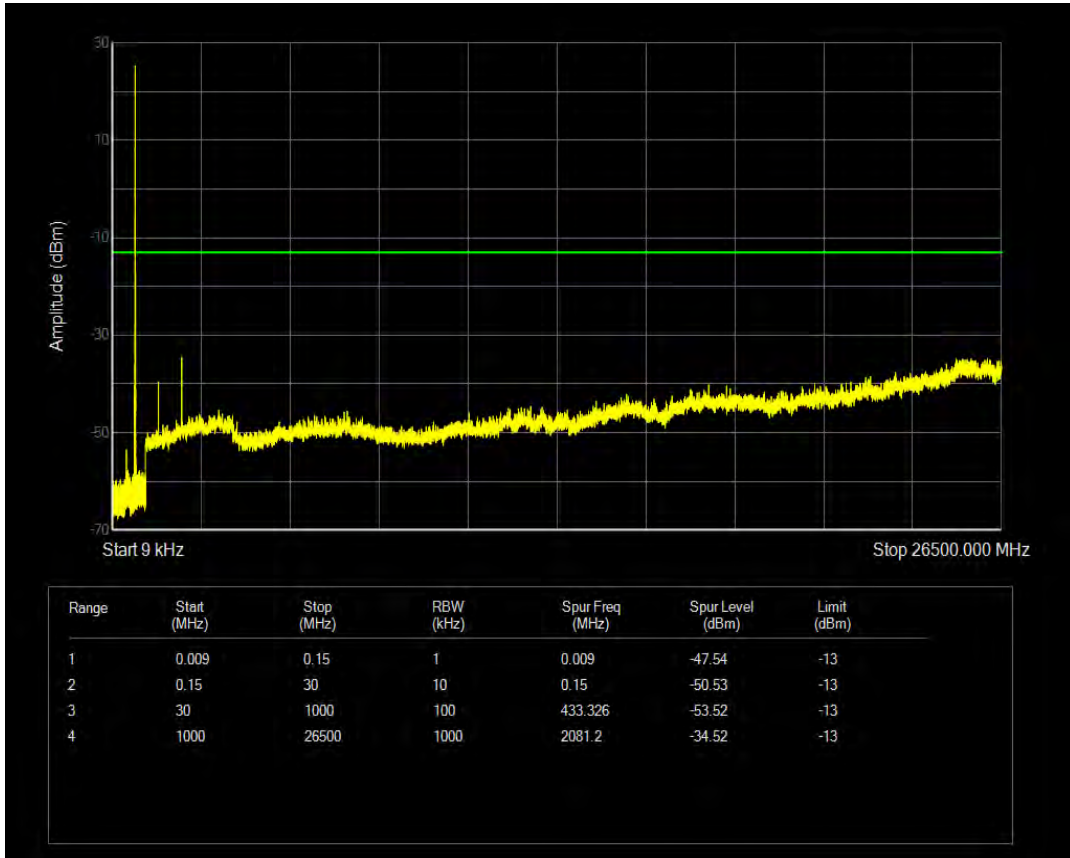

Band71 16QAM BW=5MHz Channel=133297 RB Size=25 Position=#0

Band71 QPSK BW=5MHz Channel=133447 RB Size=1 Position=#0

Band71 QPSK BW=5MHz Channel=133447 RB Size=25 Position=#0

Band71 16QAM BW=5MHz Channel=133447 RB Size=1 Position=#0