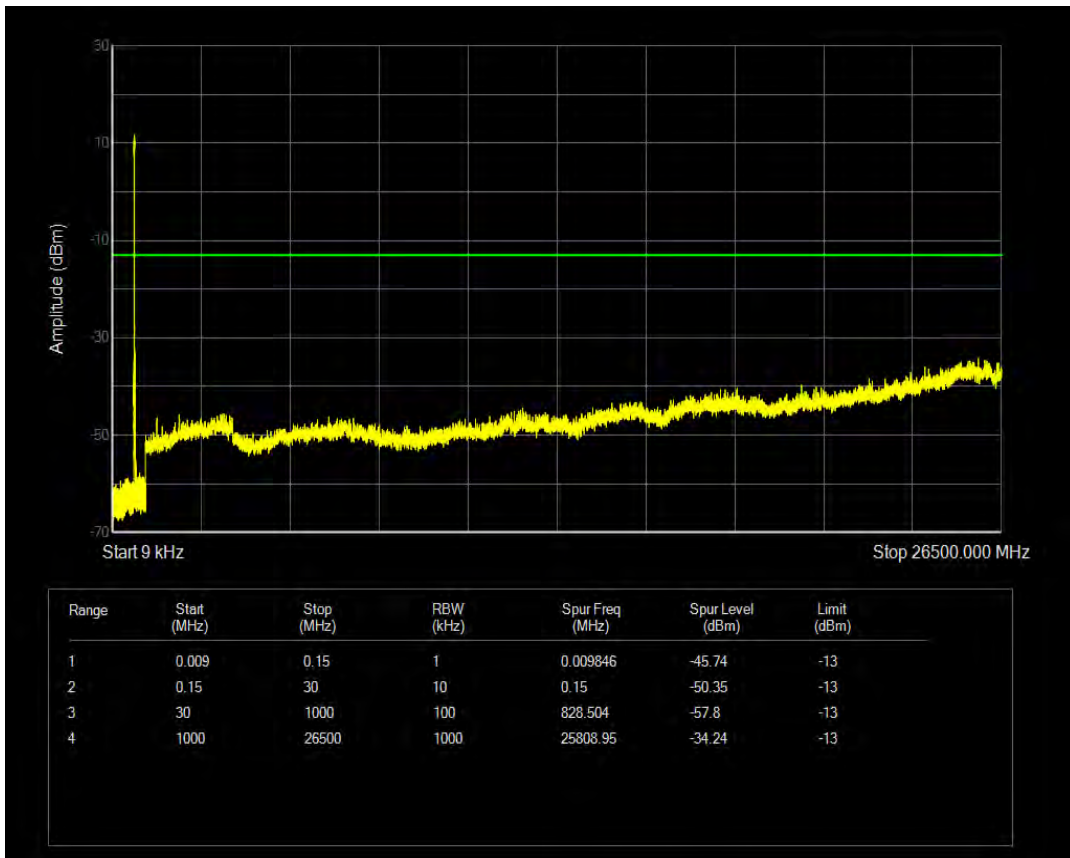

Band71 QPSK BW=10MHz Channel=133172 RB Size=50 Position=#0

Band71 16QAM BW=10MHz Channel=133172 RB Size=1 Position=#0