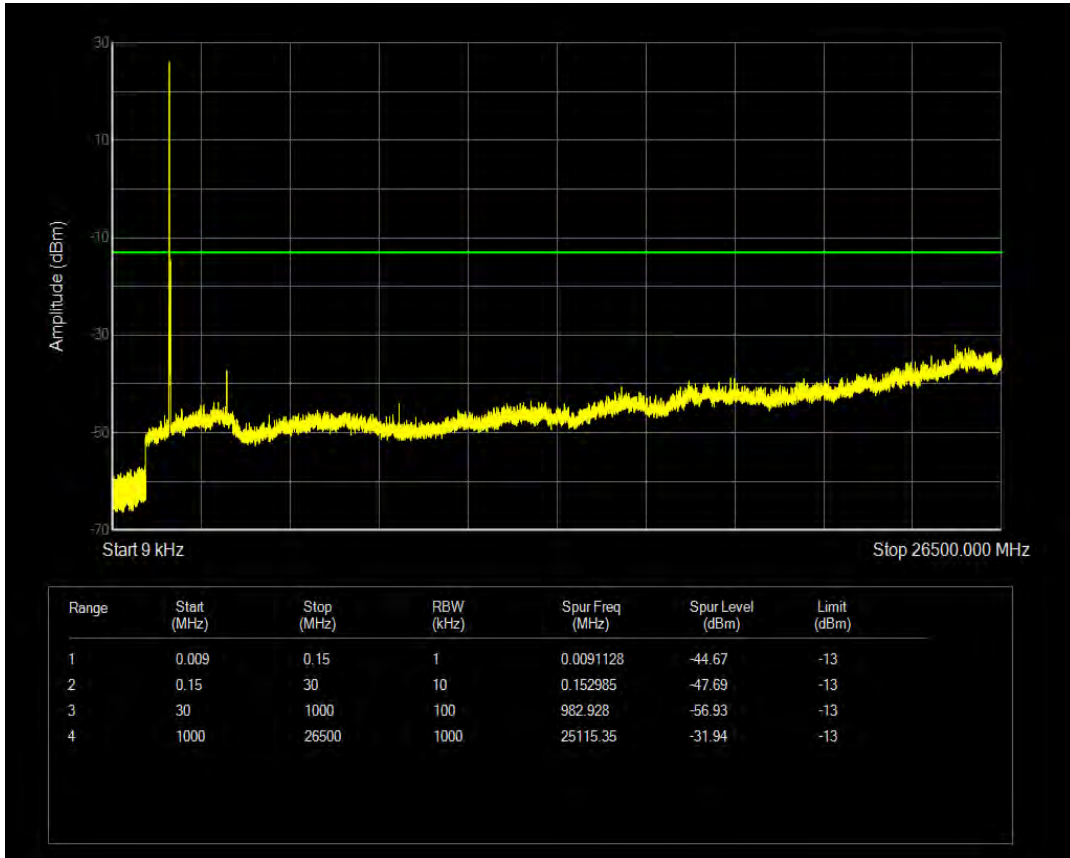

Band66 16QAM BW=15MHz Channel=132597 RB Size=75 Position=#0

Band66 QPSK BW=20MHz Channel=132072 RB Size=1 Position=#0

Band66 QPSK BW=20MHz Channel=132072 RB Size=100 Position=#0

Band66 16QAM BW=20MHz Channel=132072 RB Size=1 Position=#0

Band66 16QAM BW=20MHz Channel=132072 RB Size=100 Position=#0

Band66 QPSK BW=20MHz Channel=132322 RB Size=1 Position=#0

Band66 QPSK BW=20MHz Channel=132322 RB Size=100 Position=#0

Band66 16QAM BW=20MHz Channel=132322 RB Size=1 Position=#0