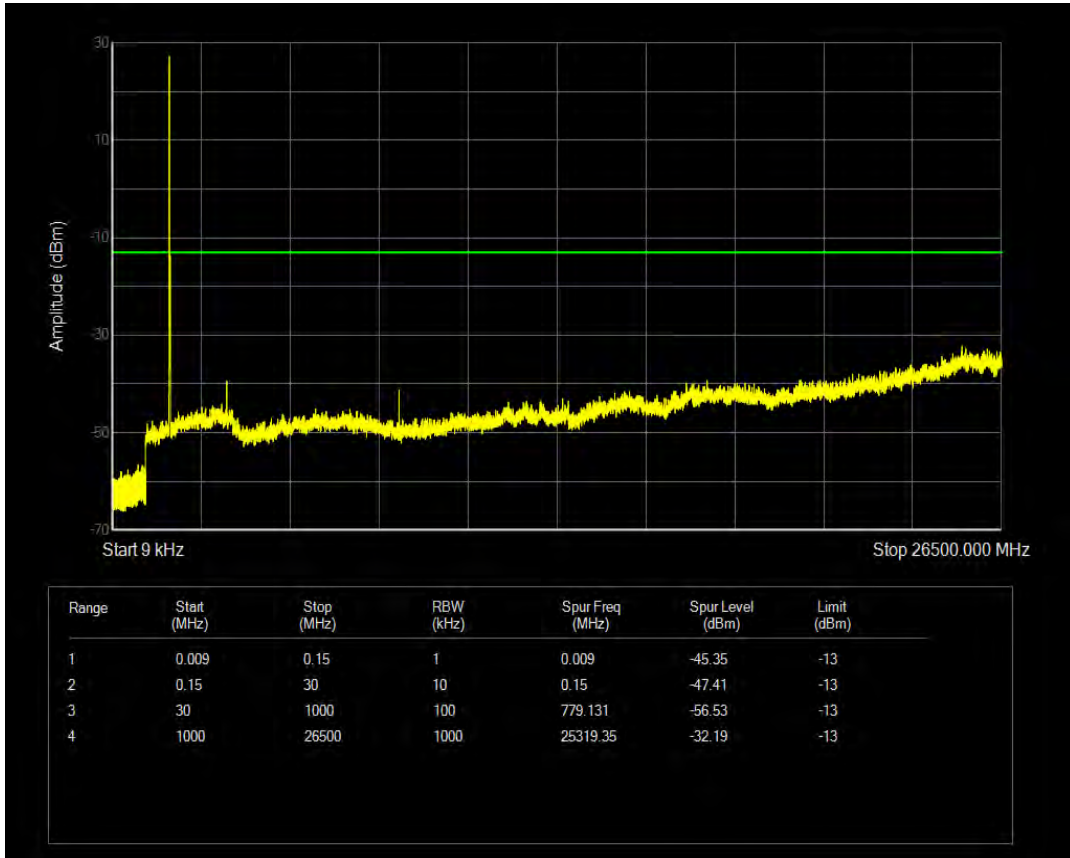

Band66 16QAM BW=10MHz Channel=132622 RB Size=50 Position=#0

Band66 QPSK BW=15MHz Channel=132047 RB Size=1 Position=#0

Band66 QPSK BW=15MHz Channel=132047 RB Size=75 Position=#0

Band66 16QAM BW=15MHz Channel=132047 RB Size=1 Position=#0