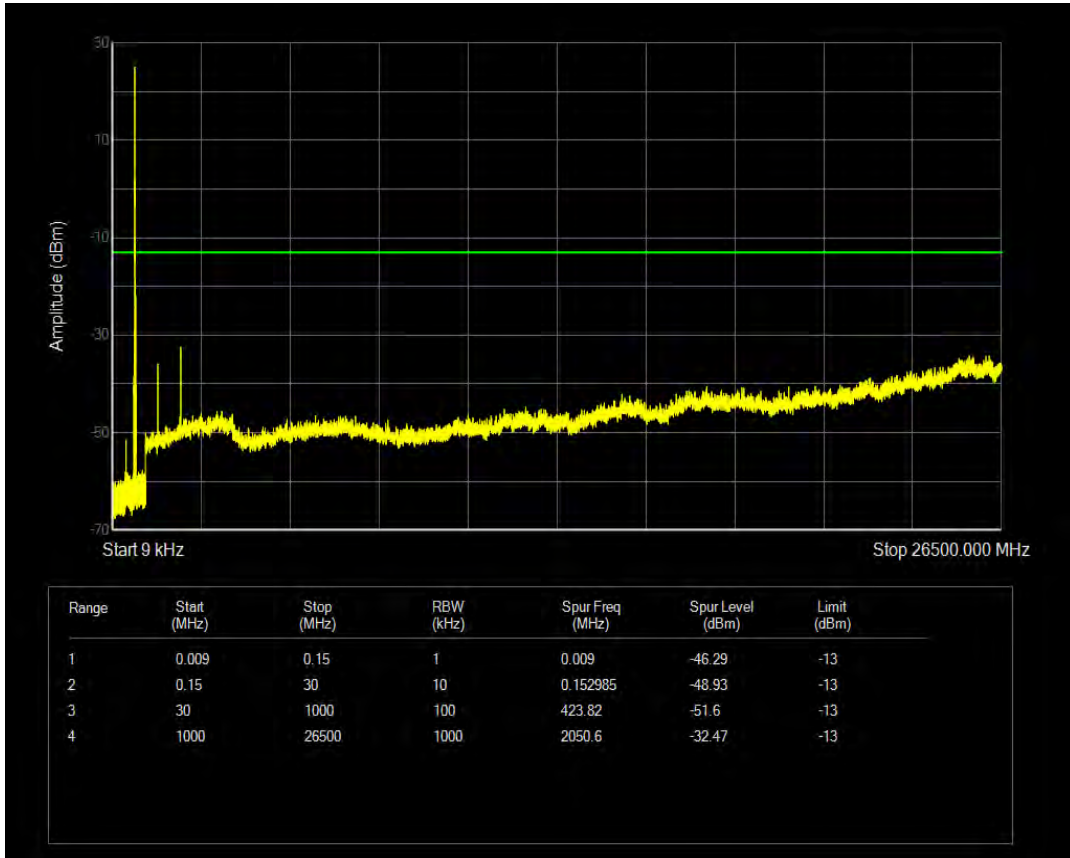

Band71 16QAM BW=15MHz Channel=133297 RB Size=75 Position=#0

Band71 QPSK BW=15MHz Channel=133397 RB Size=1 Position=#0

Band71 QPSK BW=15MHz Channel=133397 RB Size=75 Position=#0

Band71 16QAM BW=15MHz Channel=133397 RB Size=1 Position=#0

Band71 16QAM BW=15MHz Channel=133397 RB Size=75 Position=#0

Band71 QPSK BW=20MHz Channel=133222 RB Size=1 Position=#0

Band71 QPSK BW=20MHz Channel=133222 RB Size=100 Position=#0

Band71 16QAM BW=20MHz Channel=133222 RB Size=1 Position=#0