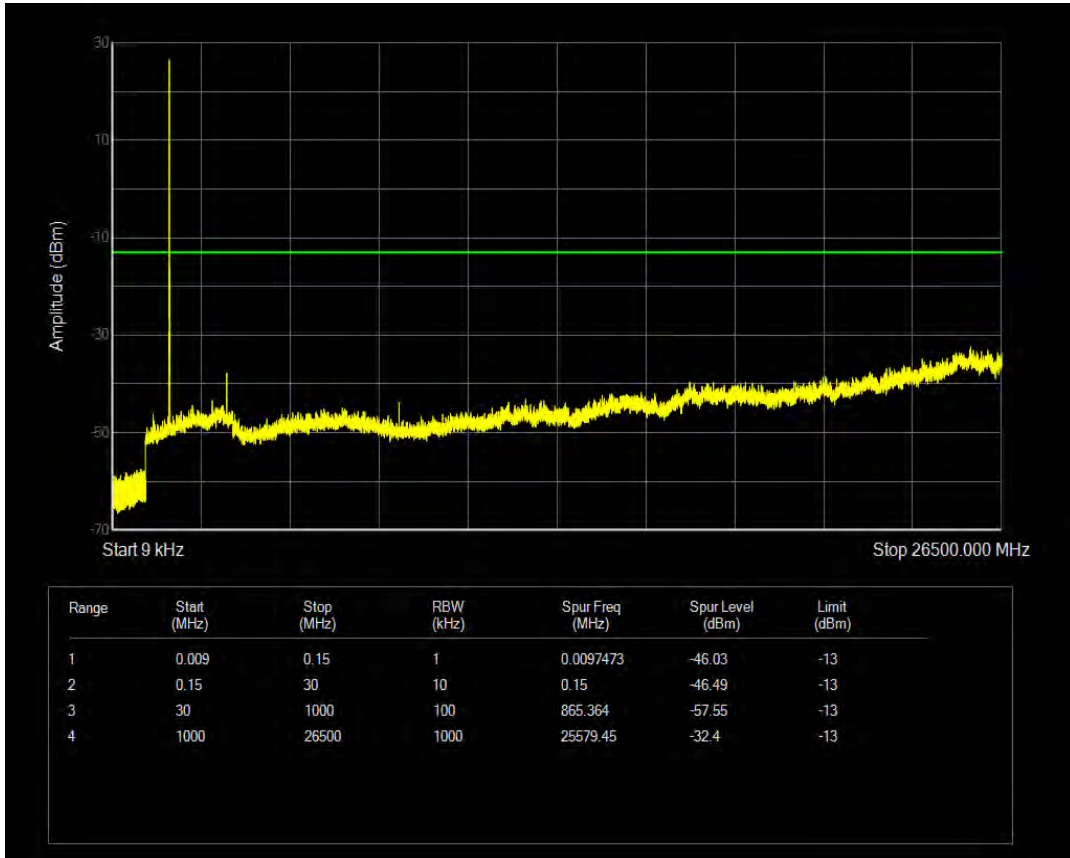

Band66 16QAM BW=5MHz Channel=132647 RB Size=25 Position=#0

Band66 QPSK BW=10MHz Channel=132022 RB Size=1 Position=#0

Band66 QPSK BW=10MHz Channel=132022 RB Size=50 Position=#0

Band66 16QAM BW=10MHz Channel=132022 RB Size=1 Position=#0