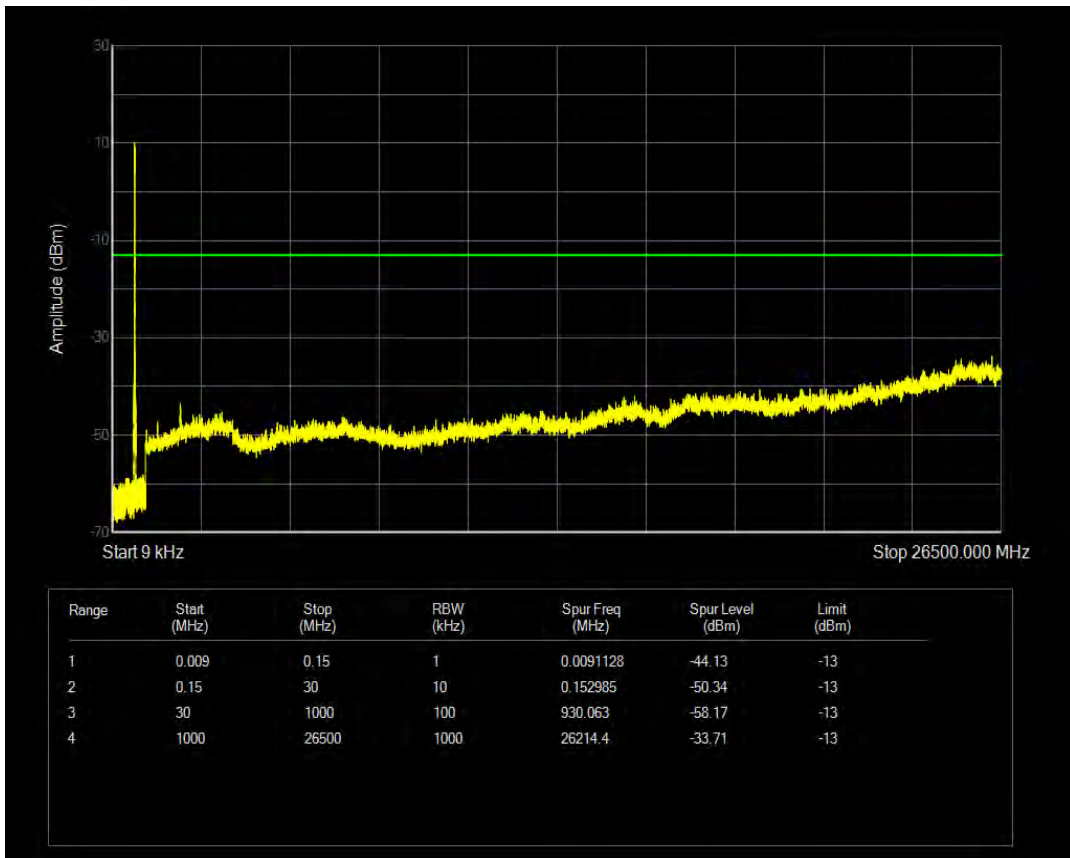

Band71 16QAM BW=15MHz Channel=133297 RB Size=75 Position=#0

Band71 QPSK BW=15MHz Channel=133397 RB Size=1 Position=#0