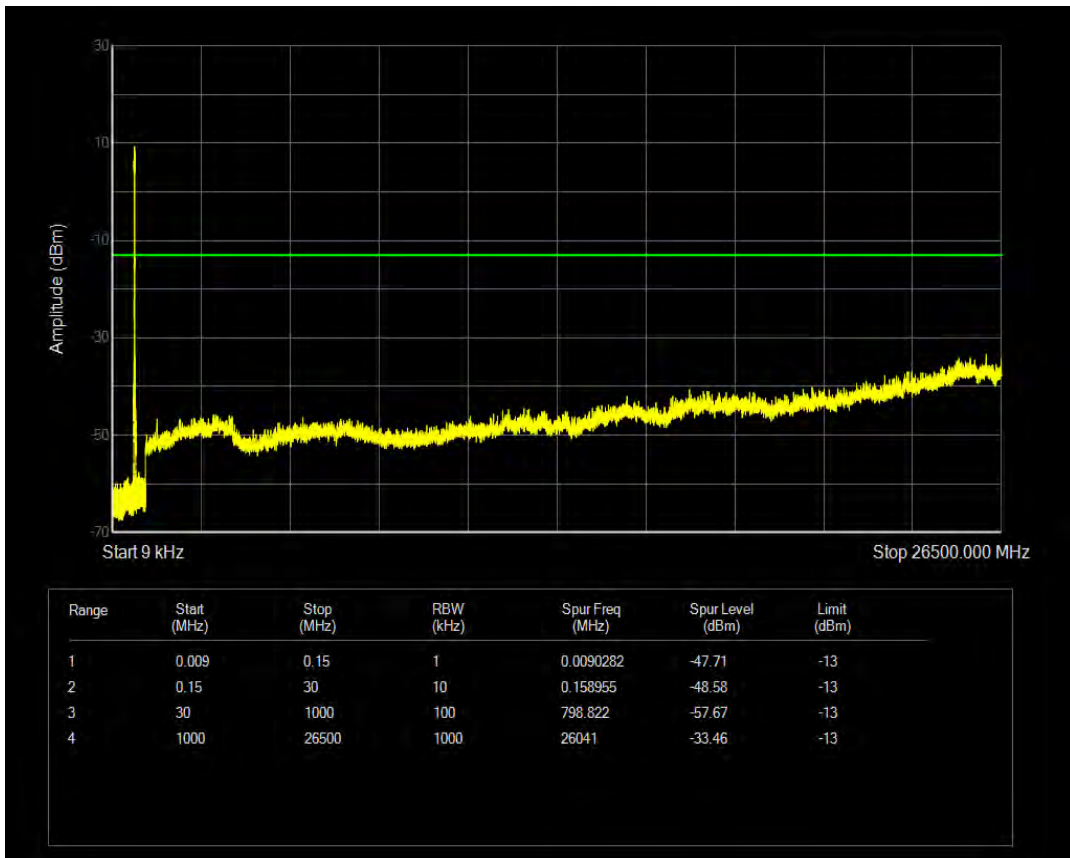

Band71 16QAM BW=15MHz Channel=133297 RB Size=75 Position=#0

Band71 QPSK BW=15MHz Channel=133397 RB Size=1 Position=#0

Band71 QPSK BW=15MHz Channel=133397 RB Size=75 Position=#0

Band71 16QAM BW=15MHz Channel=133397 RB Size=1 Position=#0

Band71 16QAM BW=15MHz Channel=133397 RB Size=75 Position=#0

Band71 QPSK BW=20MHz Channel=133222 RB Size=1 Position=#0

Band71 QPSK BW=20MHz Channel=133222 RB Size=100 Position=#0

Band71 16QAM BW=20MHz Channel=133222 RB Size=1 Position=#0