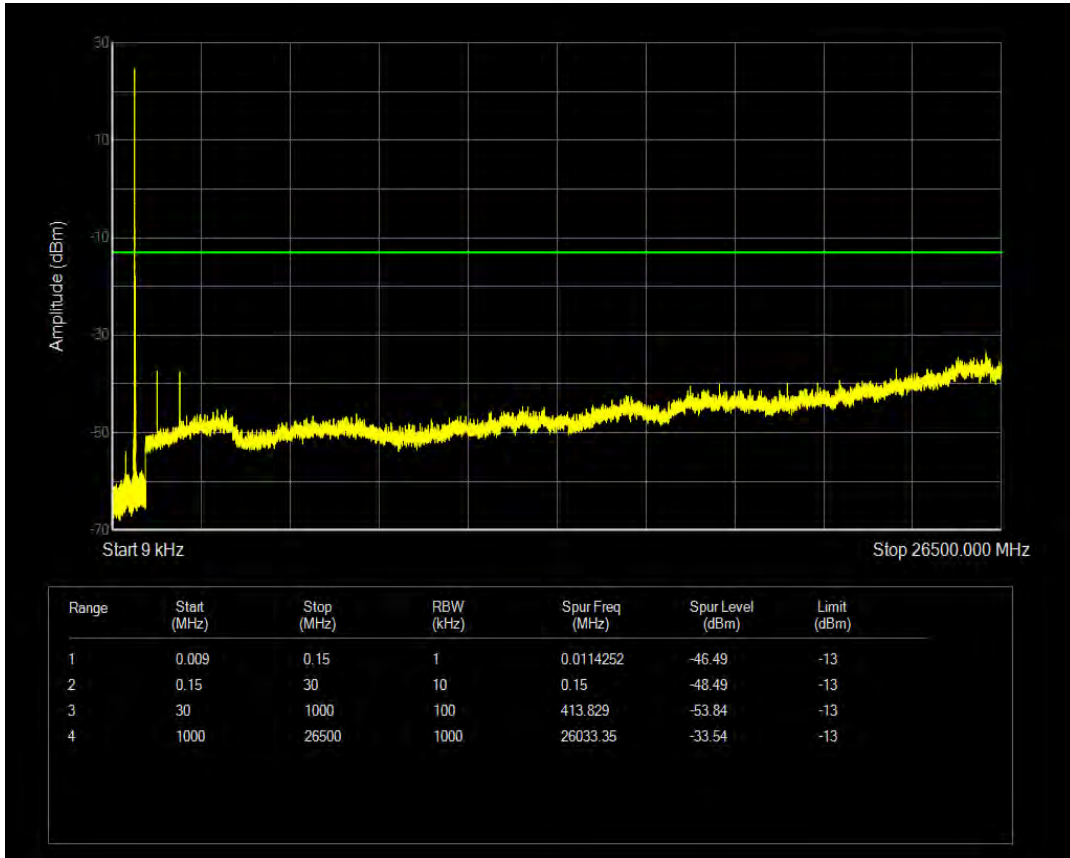

Band71 16QAM BW=15MHz Channel=133197 RB Size=75 Position=#0

Band71 QPSK BW=15MHz Channel=133297 RB Size=1 Position=#0

Band71 QPSK BW=15MHz Channel=133297 RB Size=75 Position=#0

Band71 16QAM BW=15MHz Channel=133297 RB Size=1 Position=#0

Band71 16QAM BW=15MHz Channel=133297 RB Size=75 Position=#0

Band71 QPSK BW=15MHz Channel=133397 RB Size=1 Position=#0

Band71 QPSK BW=15MHz Channel=133397 RB Size=75 Position=#0

Band71 16QAM BW=15MHz Channel=133397 RB Size=1 Position=#0