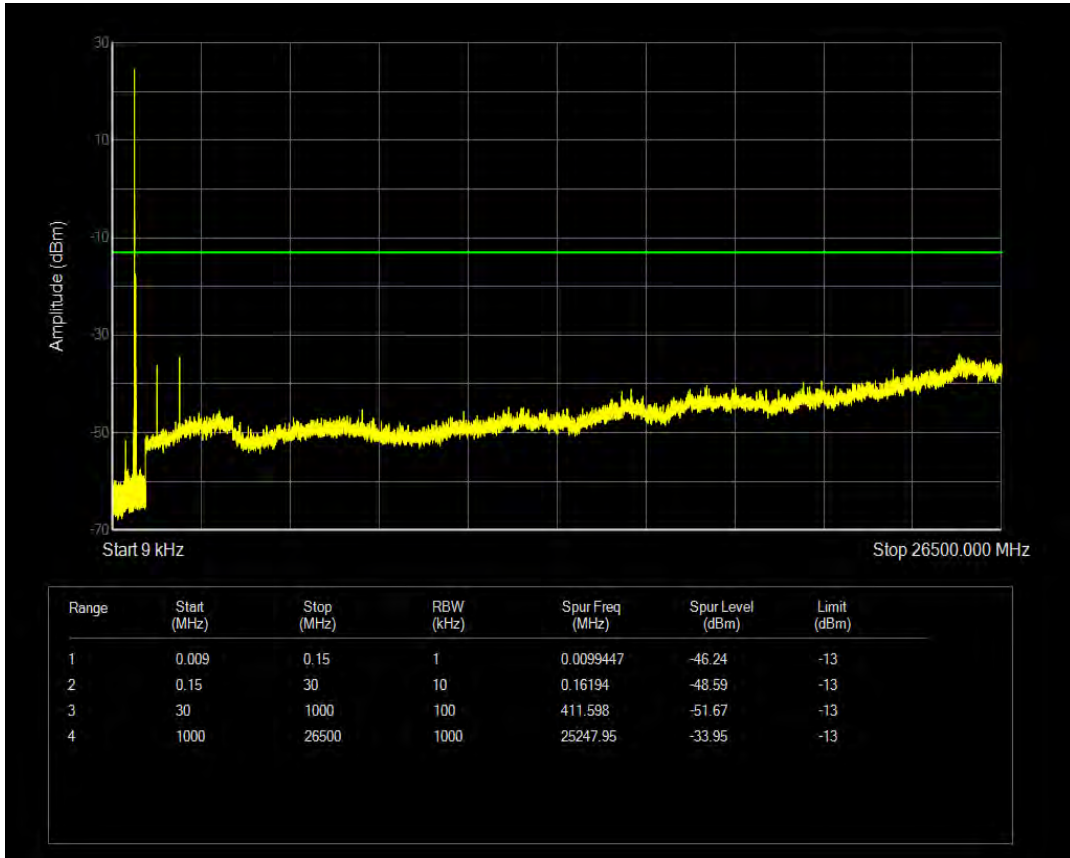

Band71 16QAM BW=20MHz Channel=133222 RB Size=100 Position=#0

Band71 QPSK BW=20MHz Channel=133297 RB Size=1 Position=#0

Band71 QPSK BW=20MHz Channel=133297 RB Size=100 Position=#0

Band71 16QAM BW=20MHz Channel=133297 RB Size=1 Position=#0

Band71 16QAM BW=20MHz Channel=133297 RB Size=100 Position=#0

Band71 QPSK BW=20MHz Channel=133372 RB Size=1 Position=#0

Band71 QPSK BW=20MHz Channel=133372 RB Size=100 Position=#0

Band71 16QAM BW=20MHz Channel=133372 RB Size=1 Position=#0

Band71 16QAM BW=20MHz Channel=133372 RB Size=100 Position=#0