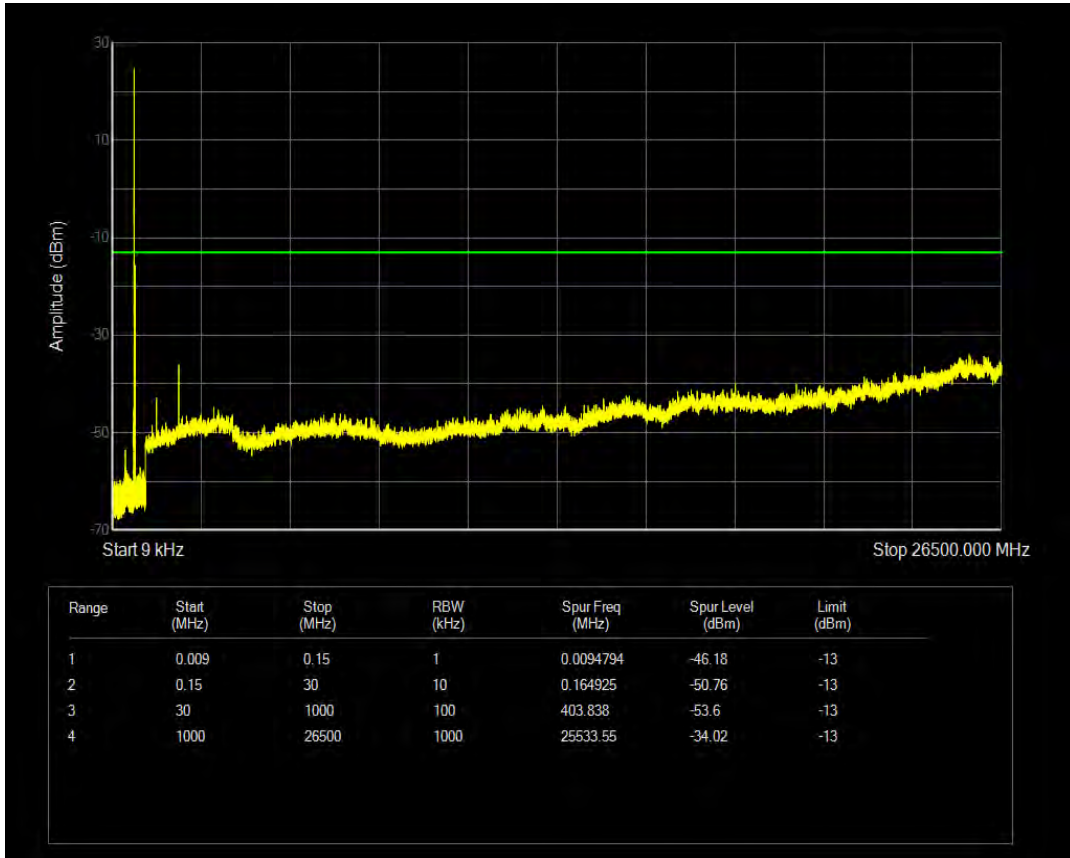

Band71 16QAM BW=10MHz Channel=133422 RB Size=50 Position=#0

Band71 QPSK BW=15MHz Channel=133197 RB Size=1 Position=#0

Band71 QPSK BW=15MHz Channel=133197 RB Size=75 Position=#0

Band71 16QAM BW=15MHz Channel=133197 RB Size=1 Position=#0