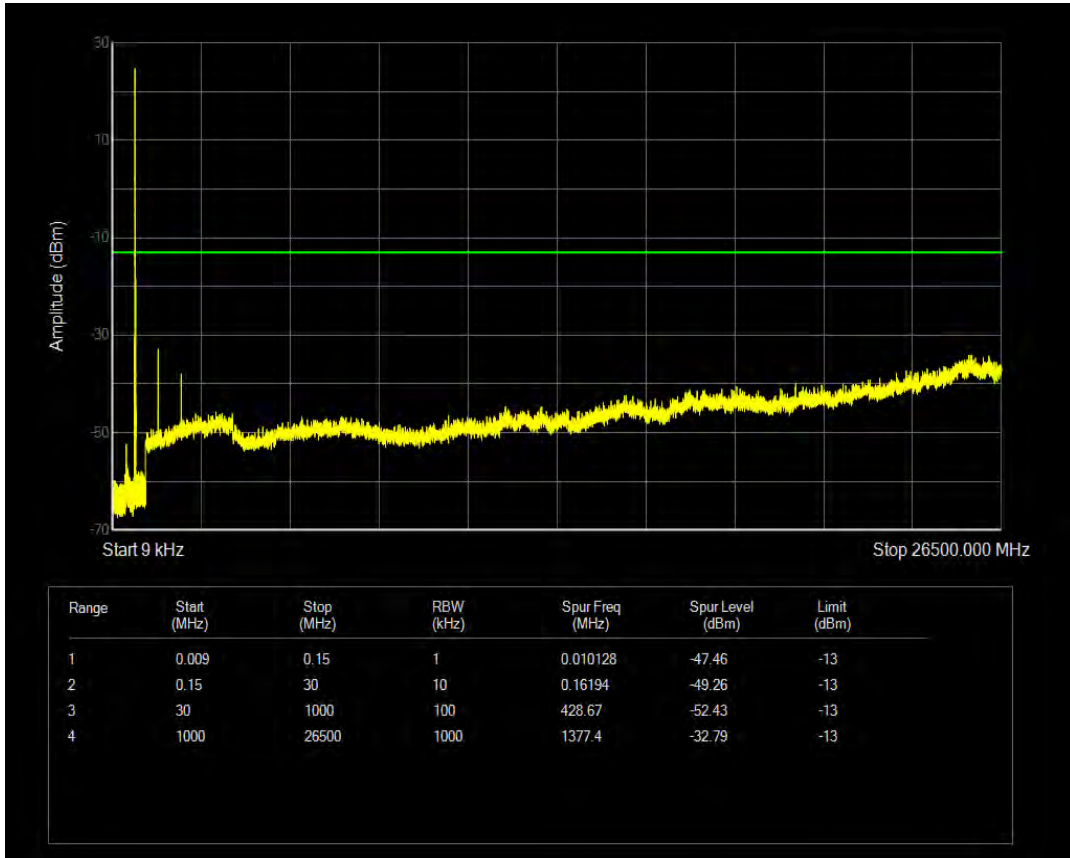

Band71 16QAM BW=10MHz Channel=133297 RB Size=50 Position=#0

Band71 QPSK BW=10MHz Channel=133422 RB Size=50 Position=#0

Band71 QPSK BW=10MHz Channel=133422 RB Size=1 Position=#0

Band71 16QAM BW=10MHz Channel=133422 RB Size=1 Position=#0