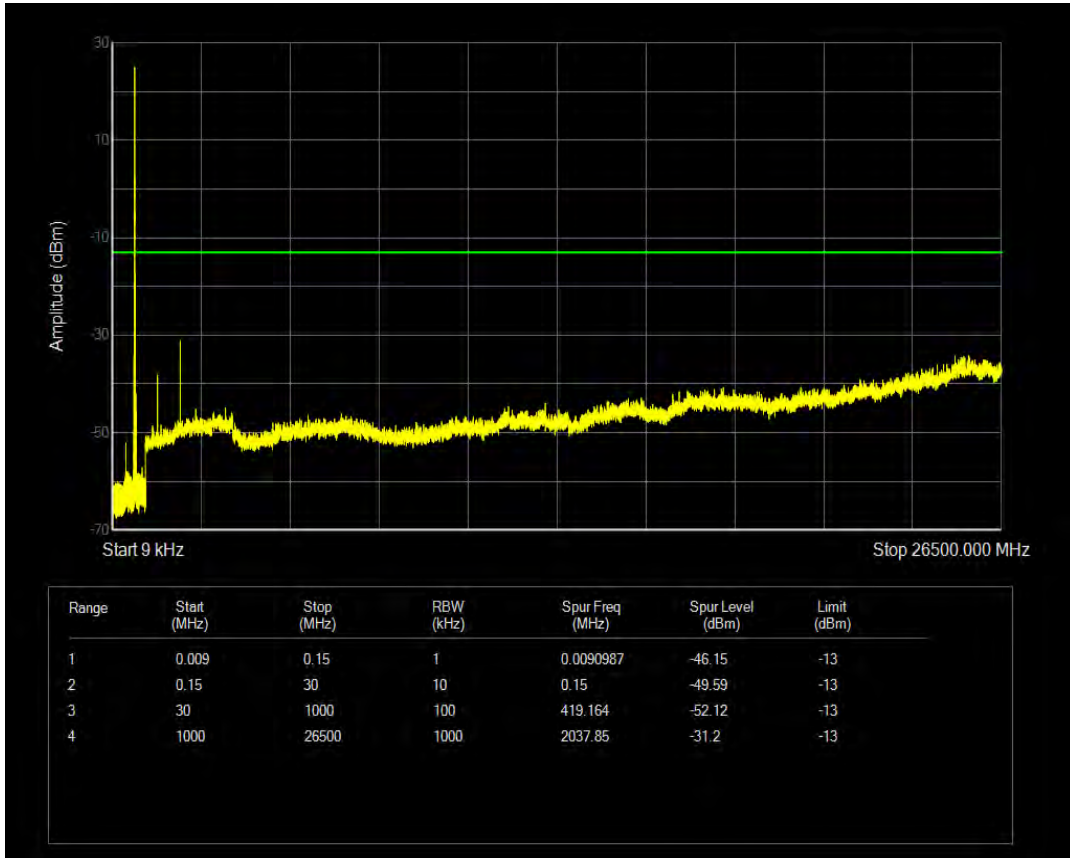

Band71 16QAM BW=20MHz Channel=133222 RB Size=100 Position=#0

Band71 QPSK BW=20MHz Channel=133297 RB Size=1 Position=#0

Band71 QPSK BW=20MHz Channel=133297 RB Size=100 Position=#0

Band71 16QAM BW=20MHz Channel=133297 RB Size=1 Position=#0

Band71 16QAM BW=20MHz Channel=133297 RB Size=100 Position=#0

Band71 QPSK BW=20MHz Channel=133372 RB Size=1 Position=#0

Band71 QPSK BW=20MHz Channel=133372 RB Size=100 Position=#0

Band71 16QAM BW=20MHz Channel=133372 RB Size=1 Position=#0

Band71 16QAM BW=20MHz Channel=133372 RB Size=100 Position=#0