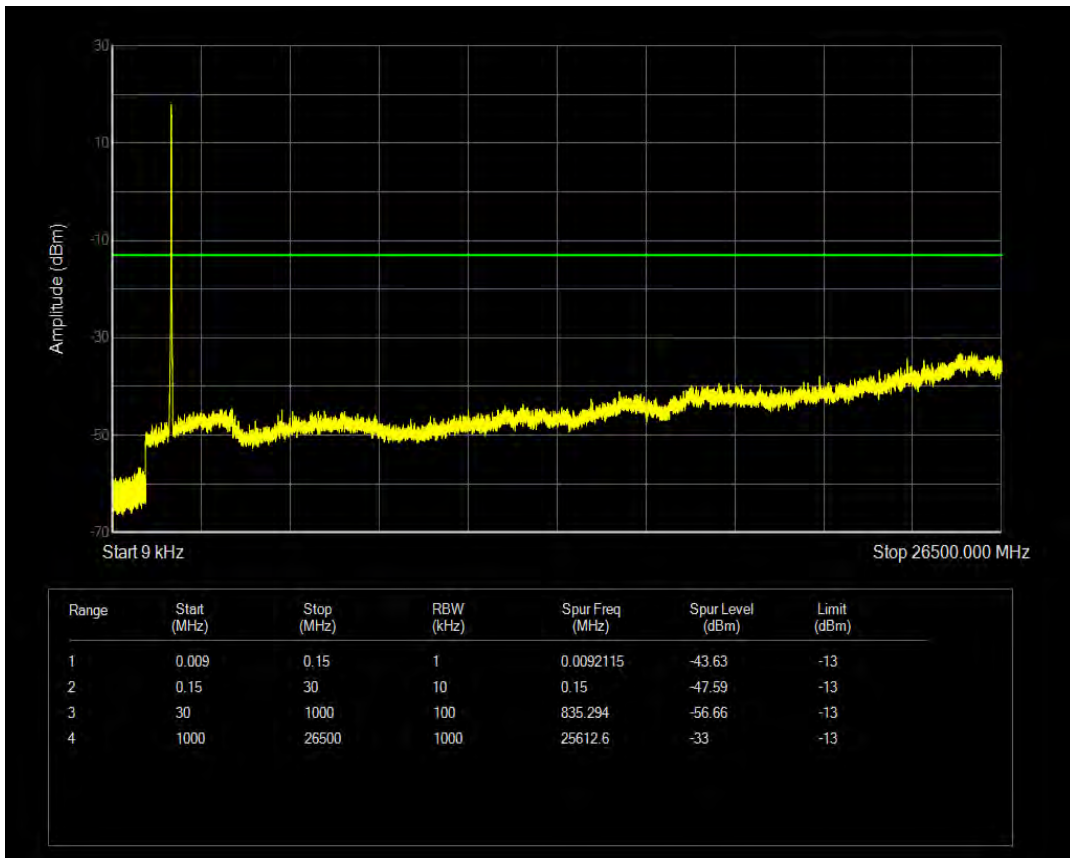

Band66 16QAM BW=20MHz Channel=132322 RB Size=100 Position=#0

Band66 QPSK BW=20MHz Channel=132572 RB Size=1 Position=#0

Band66 QPSK BW=20MHz Channel=132572 RB Size=100 Position=#0

Band66 16QAM BW=20MHz Channel=132572 RB Size=1 Position=#0

Band66 16QAM BW=20MHz Channel=132572 RB Size=100 Position=#0

Band71 QPSK BW=5MHz Channel=133147 RB Size=1 Position=#0

Band71 QPSK BW=5MHz Channel=133147 RB Size=25 Position=#0

Band71 16QAM BW=5MHz Channel=133147 RB Size=25 Position=#0