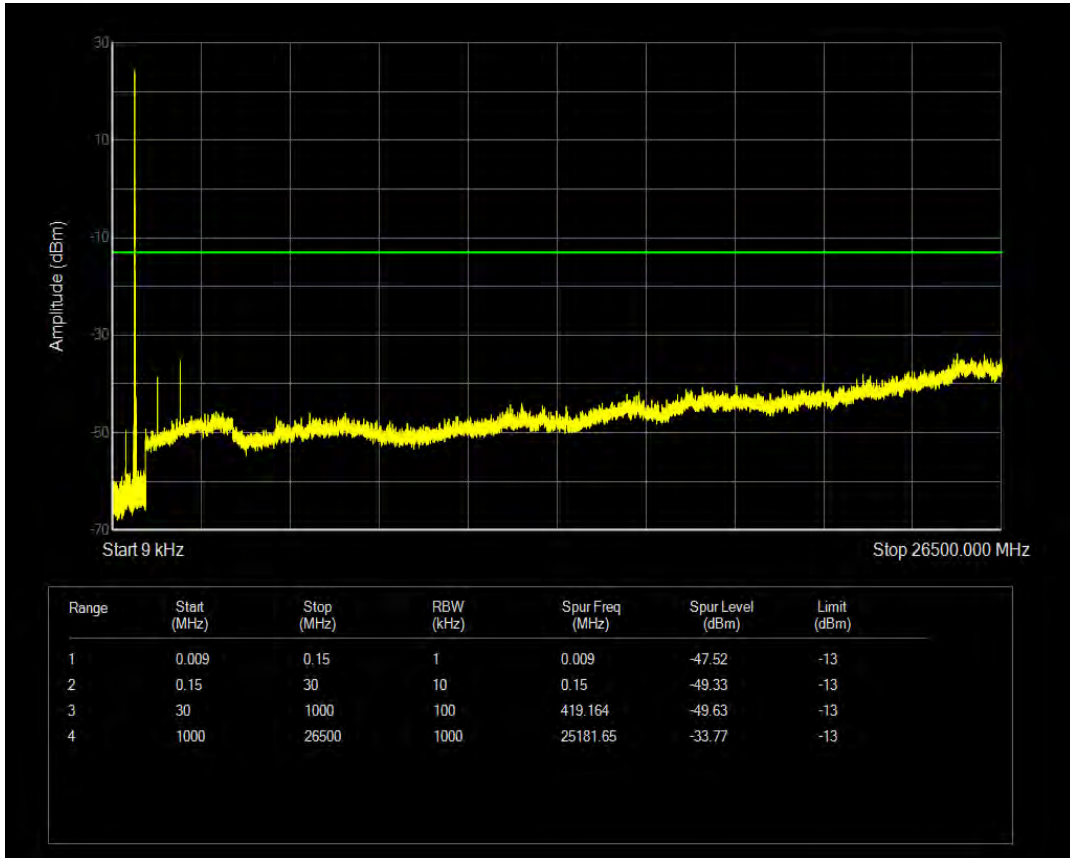

Band71 16QAM BW=20MHz Channel=133222 RB Size=100 Position=#0

Band71 QPSK BW=20MHz Channel=133297 RB Size=1 Position=#0

Band71 QPSK BW=20MHz Channel=133297 RB Size=100 Position=#0

Band71 16QAM BW=20MHz Channel=133297 RB Size=1 Position=#0

Band71 16QAM BW=20MHz Channel=133297 RB Size=100 Position=#0

Band71 QPSK BW=20MHz Channel=133372 RB Size=1 Position=#0

Band71 QPSK BW=20MHz Channel=133372 RB Size=100 Position=#0

Band71 16QAM BW=20MHz Channel=133372 RB Size=1 Position=#0

Band71 16QAM BW=20MHz Channel=133372 RB Size=100 Position=#0