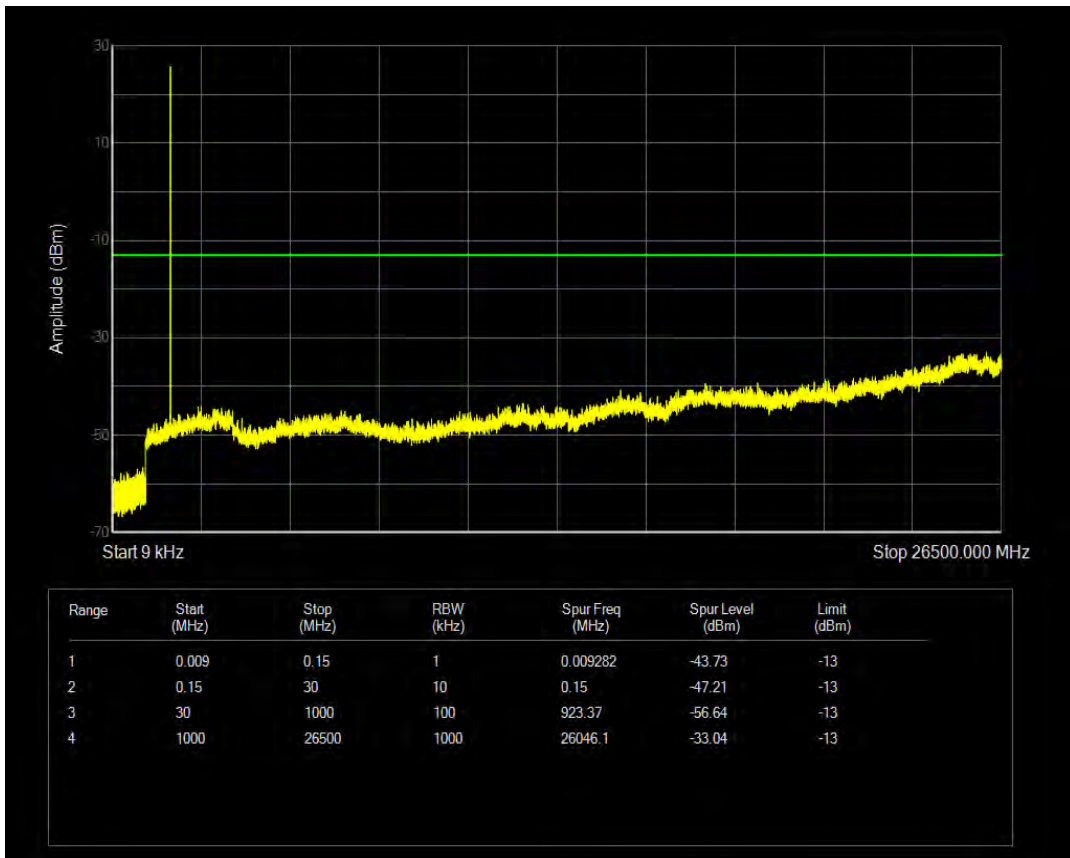

Band5 16QAM BW=10MHz Channel=20525 RB Size=50 Position=#0

Band5 QPSK BW=10MHz Channel=20600 RB Size=1 Position=#0

Band5 QPSK BW=10MHz Channel=20600 RB Size=50 Position=#0

Band5 16QAM BW=10MHz Channel=20600 RB Size=50 Position=#0

Band5 16QAM BW=10MHz Channel=20600 RB Size=1 Position=#0

Band66 QPSK BW=1.4MHz Channel=131979 RB Size=1 Position=#0

Band66 QPSK BW=1.4MHz Channel=131979 RB Size=6 Position=#0

Band66 16QAM BW=1.4MHz Channel=131979 RB Size=1 Position=#0

Band66 16QAM BW=1.4MHz Channel=131979 RB Size=6 Position=#0

Band66 QPSK BW=1.4MHz Channel=132322 RB Size=1 Position=#0

Band66 QPSK BW=1.4MHz Channel=132322 RB Size=6 Position=#0

Band66 16QAM BW=1.4MHz Channel=132322 RB Size=1 Position=#0