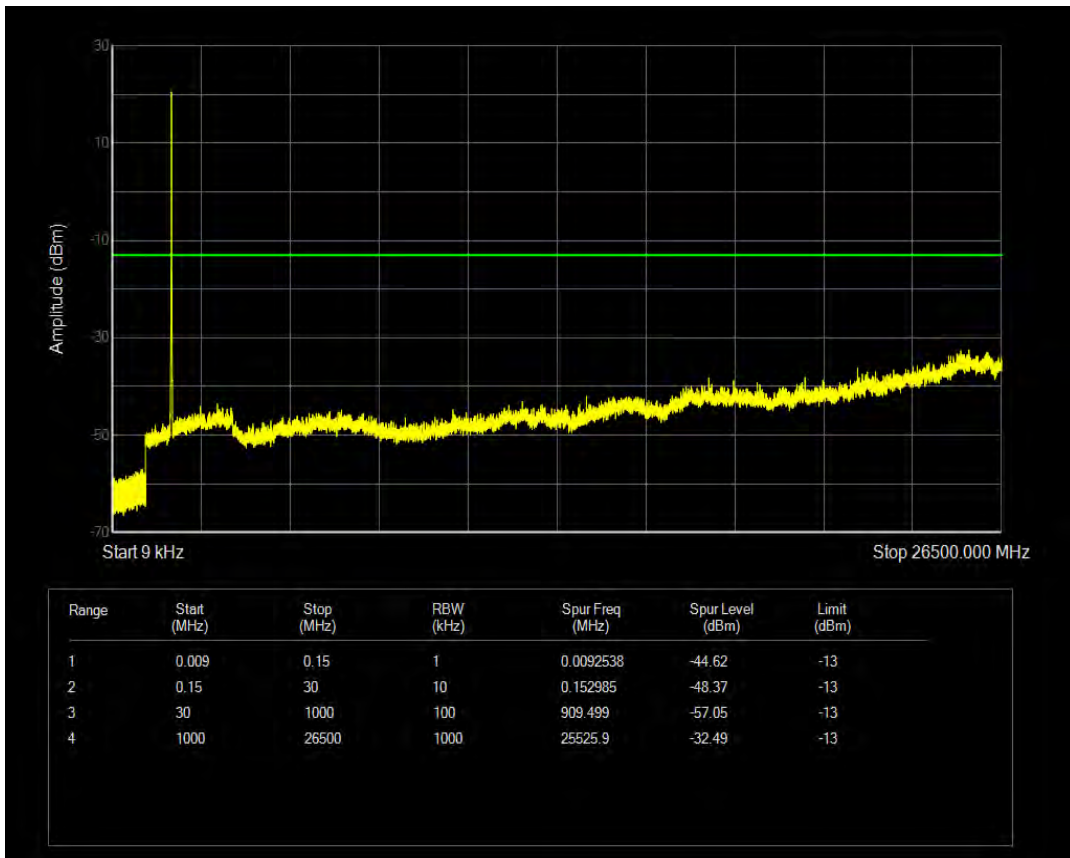

Band66 QPSK BW=10MHz Channel=132622 RB Size=50 Position=#0

Band66 16QAM BW=10MHz Channel=132622 RB Size=1 Position=#0