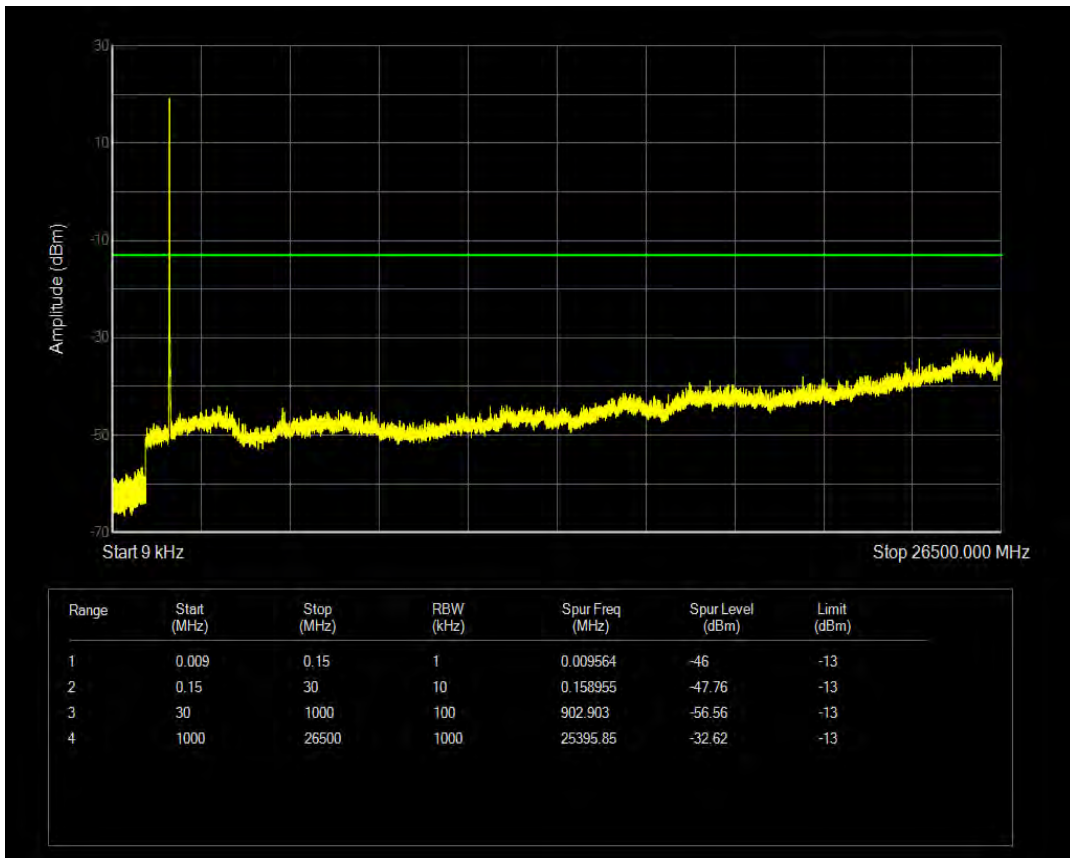

Band66 16QAM BW=10MHz Channel=132022 RB Size=50 Position=#0

Band66 QPSK BW=10MHz Channel=132322 RB Size=1 Position=#0