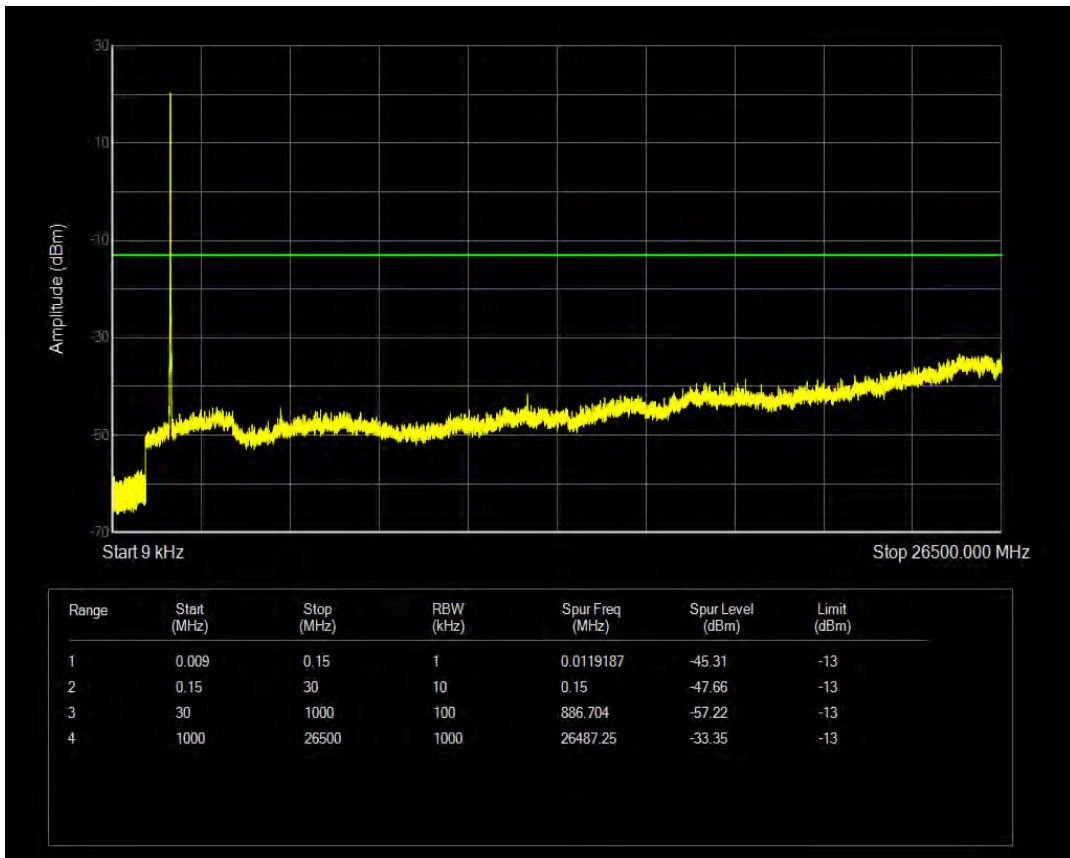

Band66 QPSK BW=10MHz Channel=132322 RB Size=50 Position=#0

Band66 16QAM BW=10MHz Channel=132322 RB Size=1 Position=#0