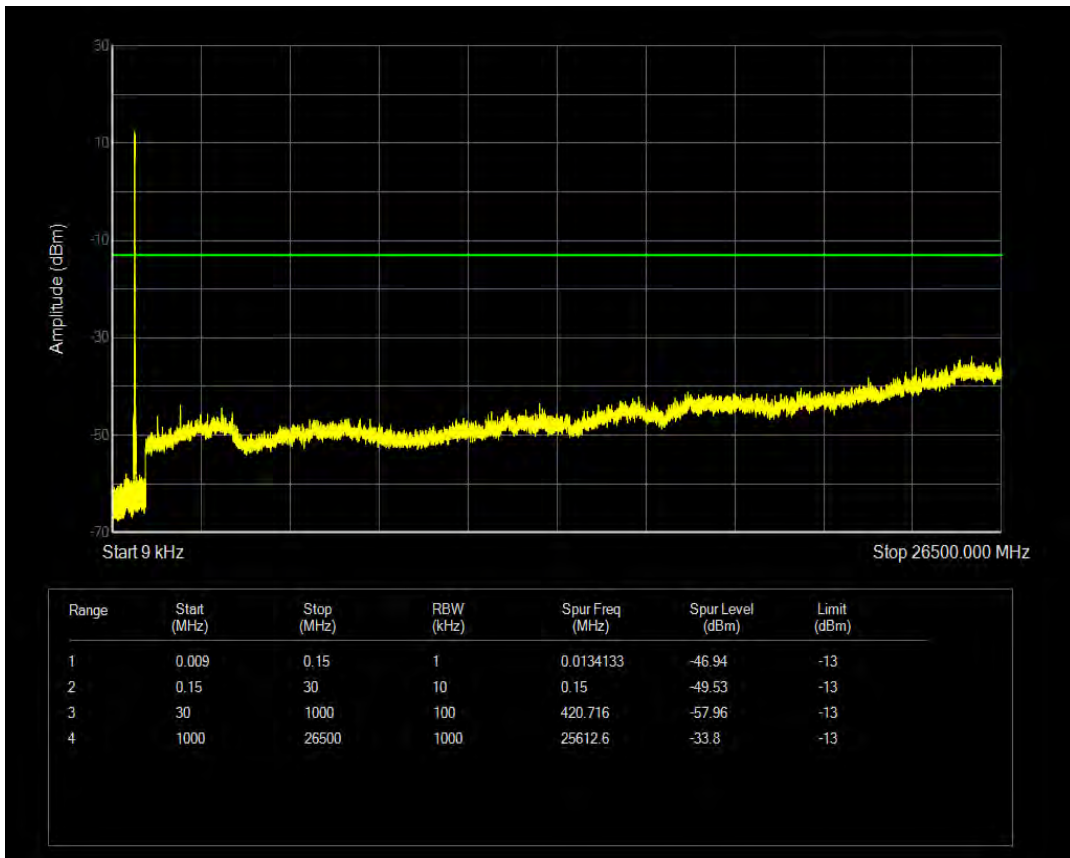

Band71 16QAM BW=5MHz Channel=133447 RB Size=25 Position=#0

Band71 QPSK BW=10MHz Channel=133172 RB Size=1 Position=#0

Band71 QPSK BW=10MHz Channel=133172 RB Size=50 Position=#0

Band71 16QAM BW=10MHz Channel=133172 RB Size=1 Position=#0

Band71 16QAM BW=10MHz Channel=133172 RB Size=50 Position=#0

Band71 QPSK BW=10MHz Channel=133297 RB Size=1 Position=#0

Band71 QPSK BW=10MHz Channel=133297 RB Size=50 Position=#0

Band71 16QAM BW=10MHz Channel=133297 RB Size=1 Position=#0