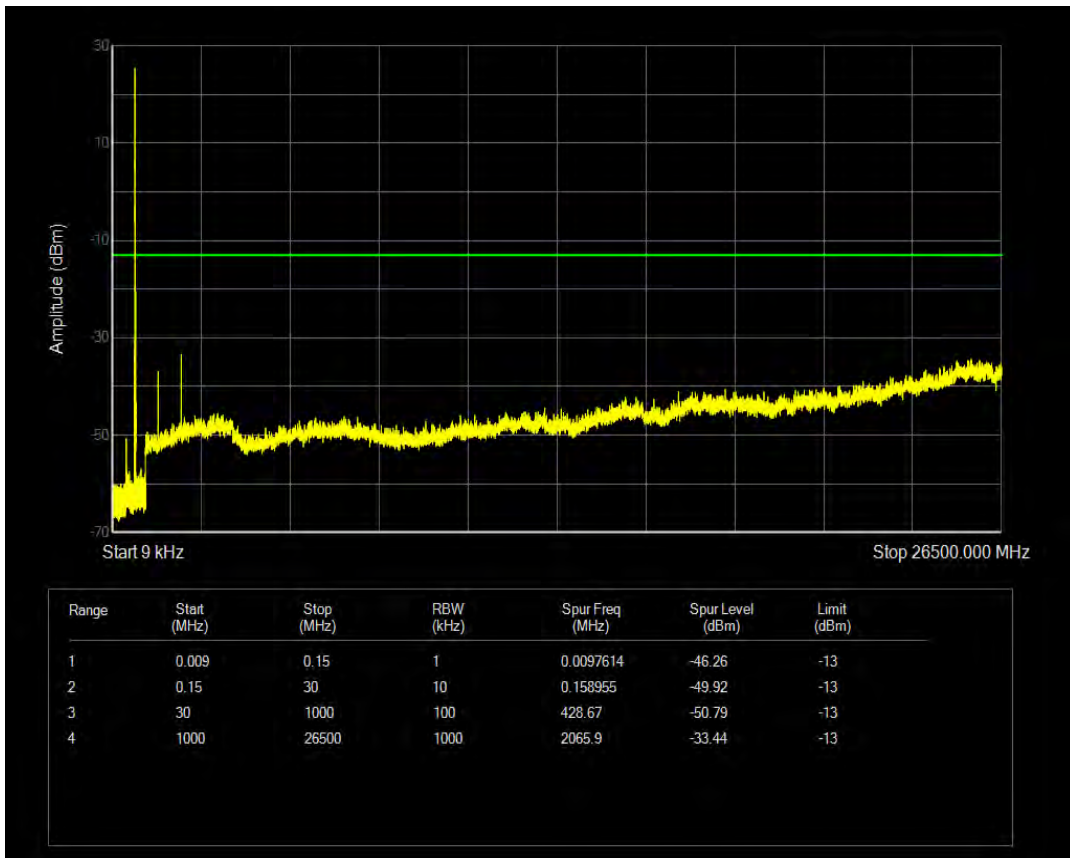

Band71 16QAM BW=10MHz Channel=133172 RB Size=50 Position=#0

Band71 QPSK BW=10MHz Channel=133297 RB Size=1 Position=#0

Band71 QPSK BW=10MHz Channel=133297 RB Size=50 Position=#0

Band71 16QAM BW=10MHz Channel=133297 RB Size=1 Position=#0

Band71 16QAM BW=10MHz Channel=133297 RB Size=50 Position=#0

Band71 QPSK BW=10MHz Channel=133422 RB Size=50 Position=#0

Band71 QPSK BW=10MHz Channel=133422 RB Size=1 Position=#0

Band71 16QAM BW=10MHz Channel=133422 RB Size=1 Position=#0