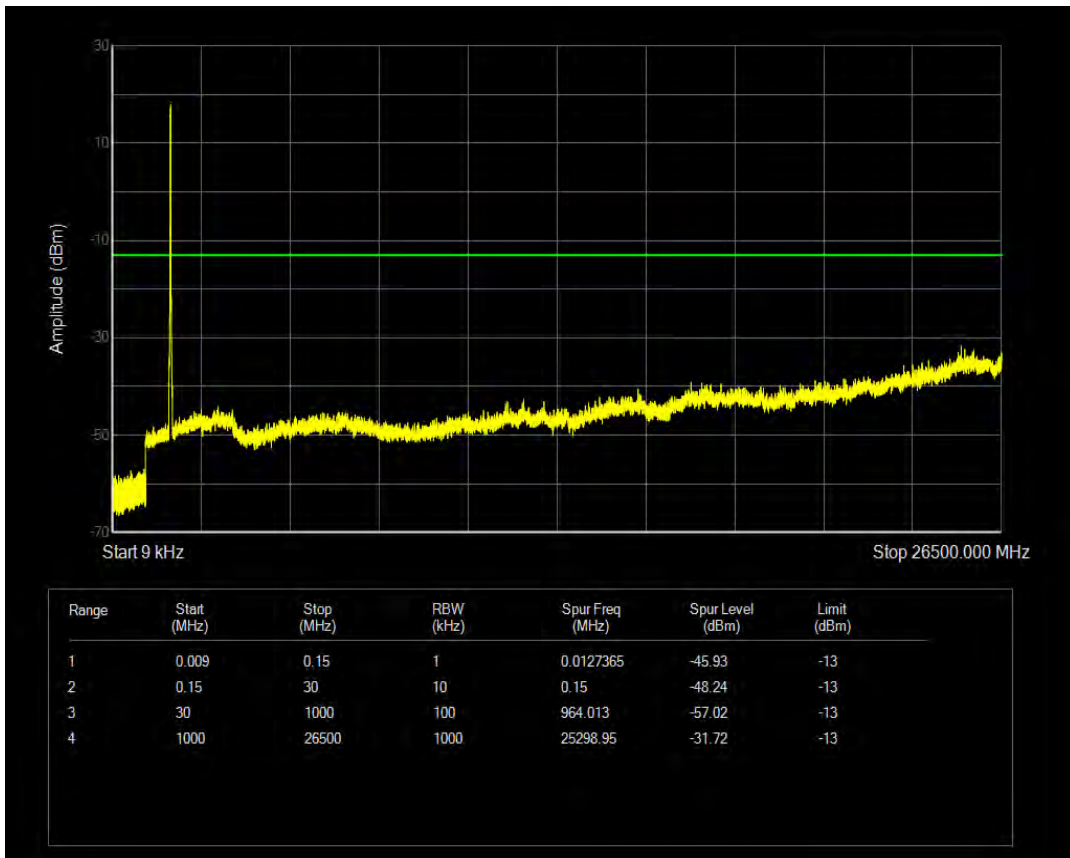

Band66 16QAM BW=20MHz Channel=132072 RB Size=100 Position=#0

Band66 QPSK BW=20MHz Channel=132322 RB Size=1 Position=#0

Band66 QPSK BW=20MHz Channel=132322 RB Size=100 Position=#0

Band66 16QAM BW=20MHz Channel=132322 RB Size=1 Position=#0

Band66 16QAM BW=20MHz Channel=132322 RB Size=100 Position=#0

Band66 QPSK BW=20MHz Channel=132572 RB Size=1 Position=#0

Band66 QPSK BW=20MHz Channel=132572 RB Size=100 Position=#0

Band66 16QAM BW=20MHz Channel=132572 RB Size=1 Position=#0