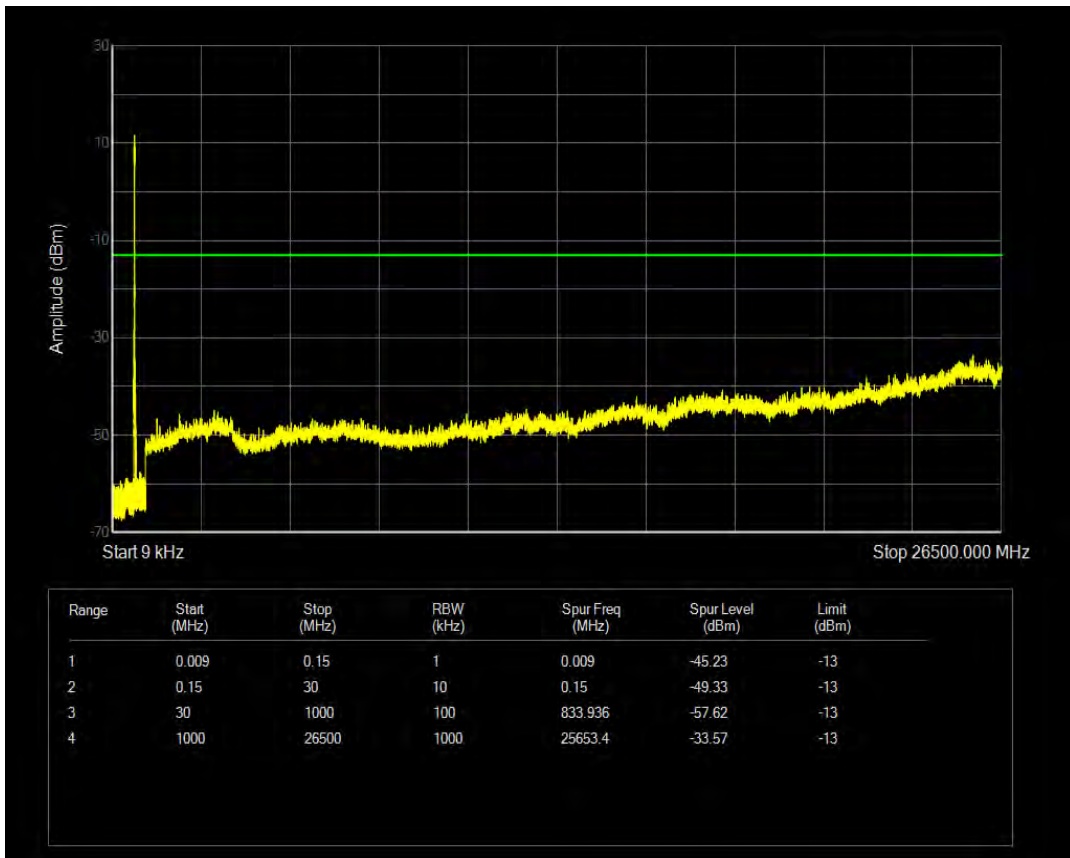

Band71 QPSK BW=15MHz Channel=133197 RB Size=75 Position=#0

Band71 16QAM BW=15MHz Channel=133197 RB Size=1 Position=#0