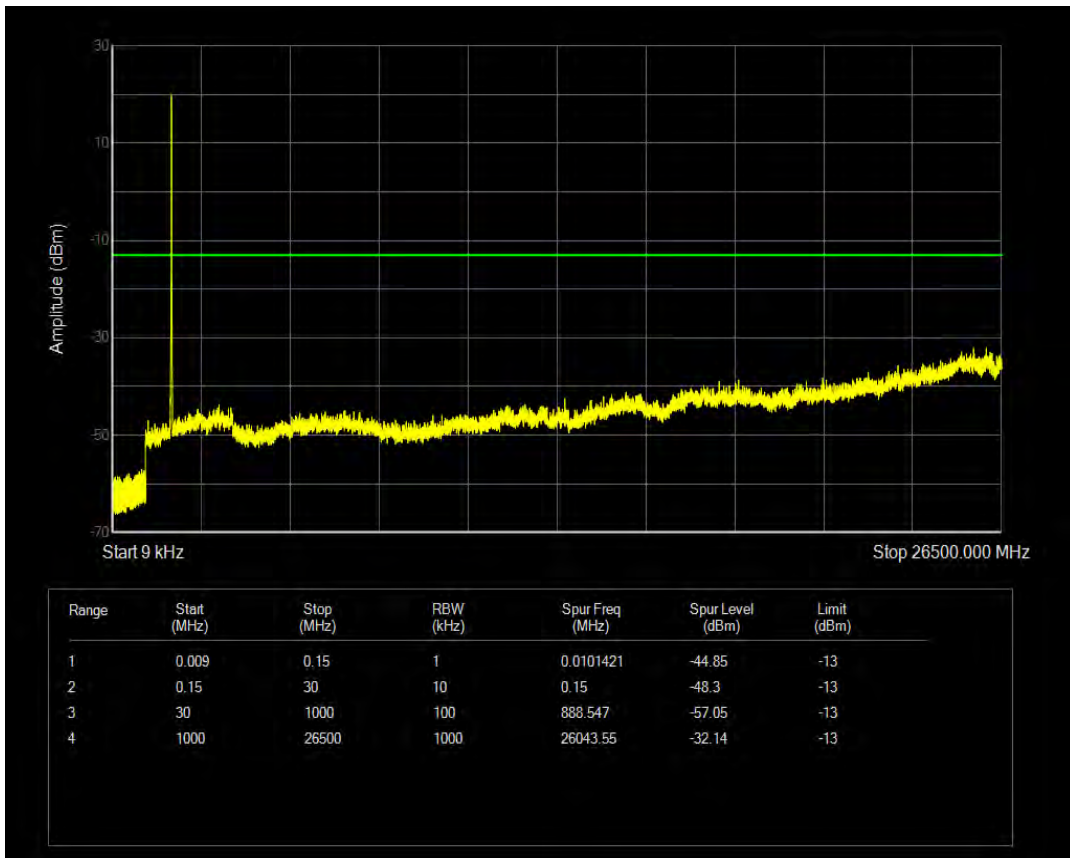

Band66 16QAM BW=10MHz Channel=132622 RB Size=50 Position=#0

Band66 QPSK BW=15MHz Channel=132047 RB Size=1 Position=#0