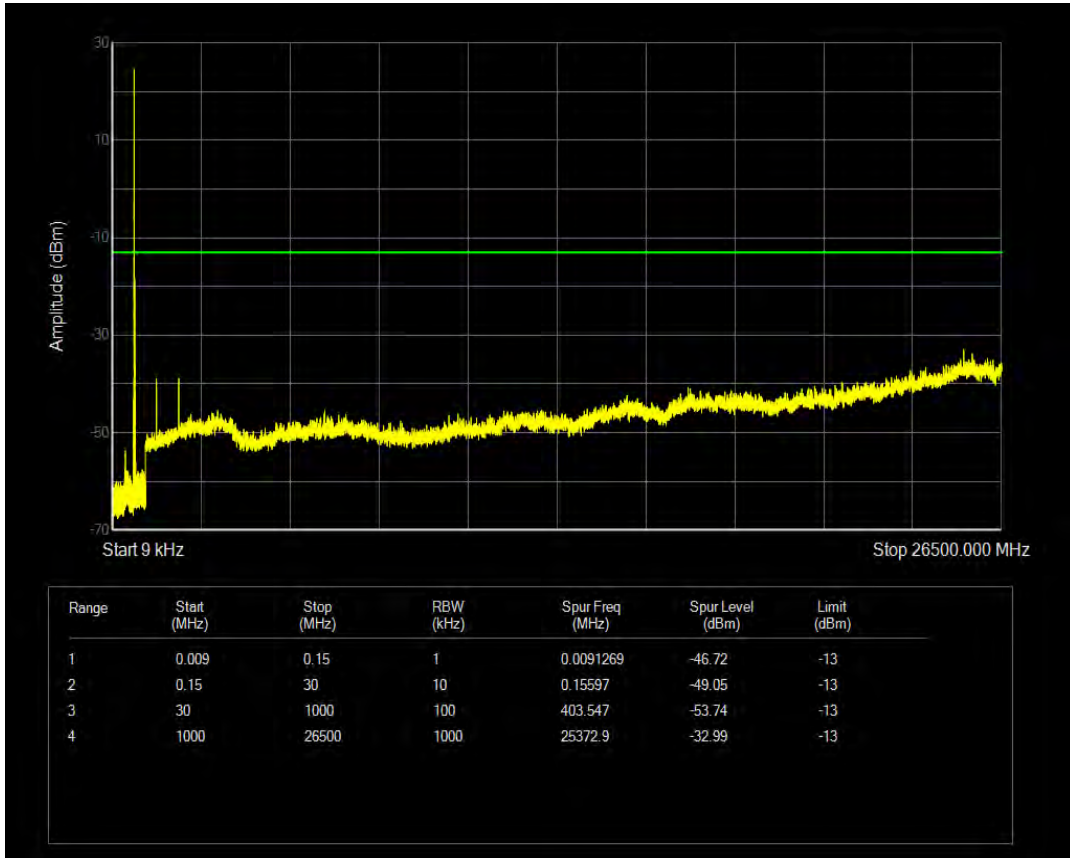

Band71 QPSK BW=10MHz Channel=133172 RB Size=1 Position=#0

Band71 QPSK BW=10MHz Channel=133172 RB Size=50 Position=#0