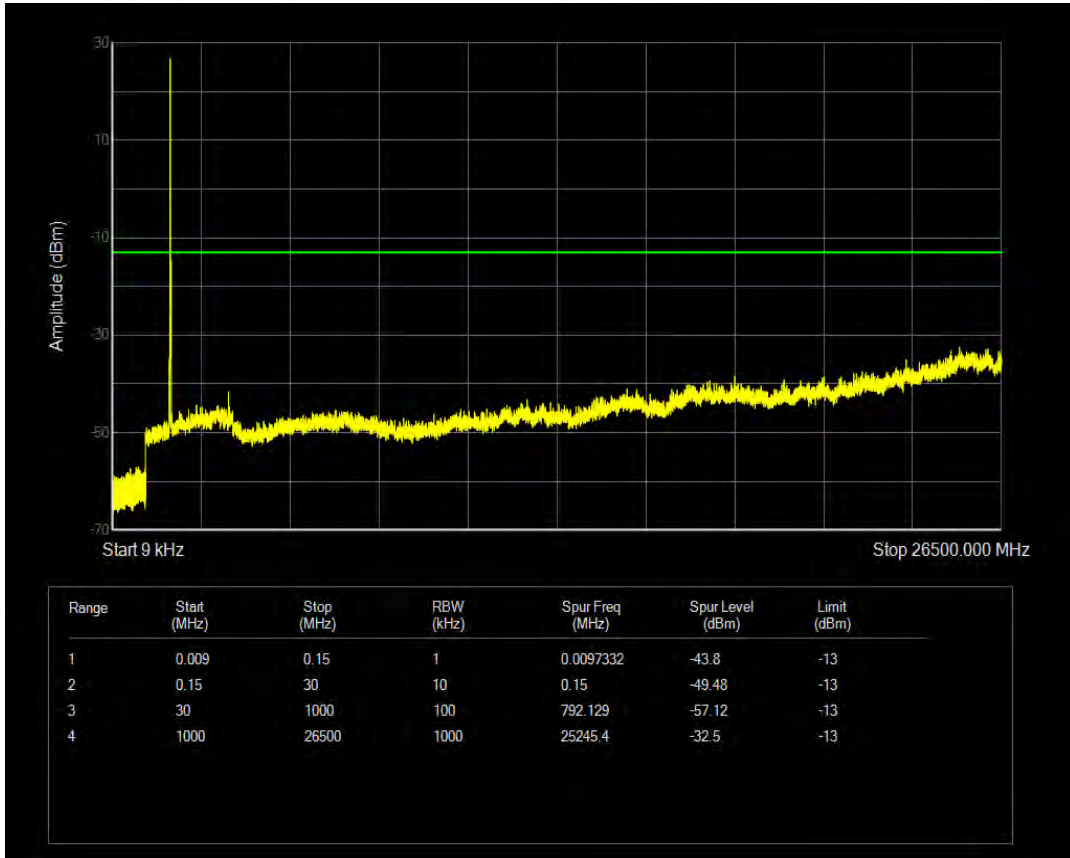

Band66 QPSK BW=15MHz Channel=132322 RB Size=1 Position=#0

Band66 QPSK BW=15MHz Channel=132322 RB Size=75 Position=#0