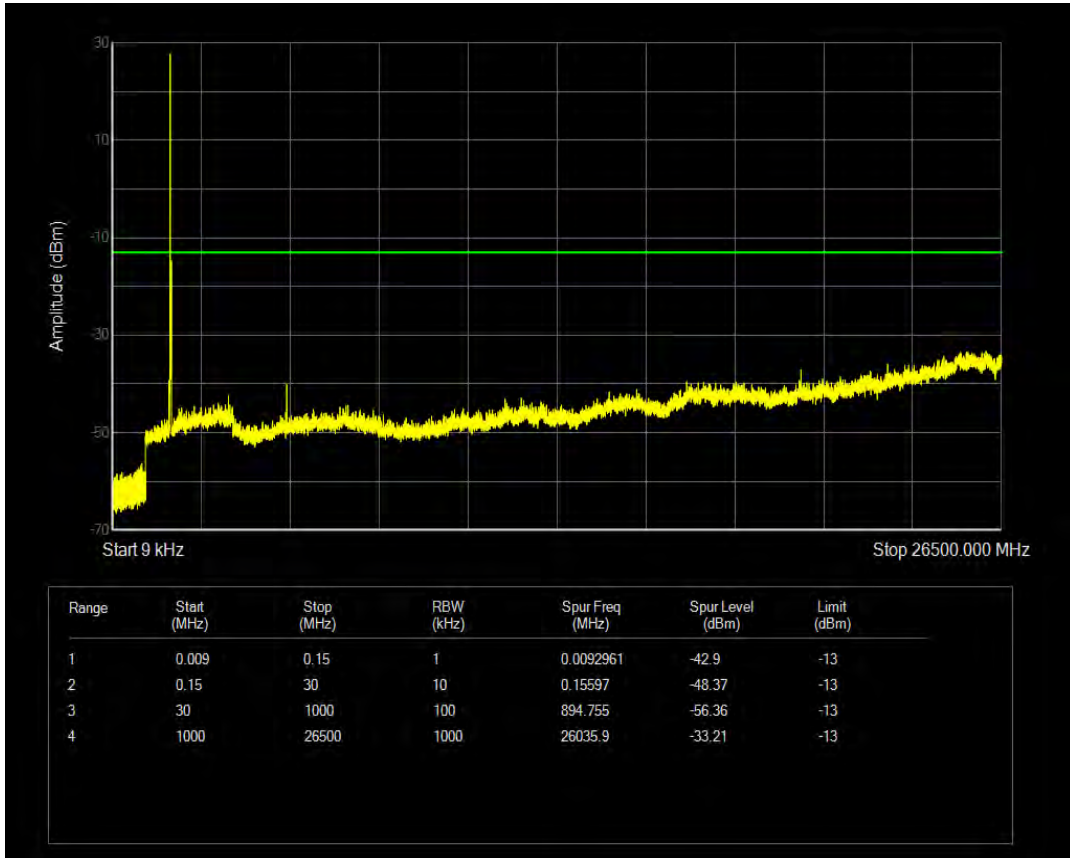

Band66 16QAM BW=20MHz Channel=132072 RB Size=100 Position=#0

Band66 QPSK BW=20MHz Channel=132322 RB Size=1 Position=#0

Band66 QPSK BW=20MHz Channel=132322 RB Size=100 Position=#0

Band66 16QAM BW=20MHz Channel=132322 RB Size=1 Position=#0

Band66 16QAM BW=20MHz Channel=132322 RB Size=100 Position=#0

Band66 QPSK BW=20MHz Channel=132572 RB Size=1 Position=#0

Band66 QPSK BW=20MHz Channel=132572 RB Size=100 Position=#0

Band66 16QAM BW=20MHz Channel=132572 RB Size=1 Position=#0