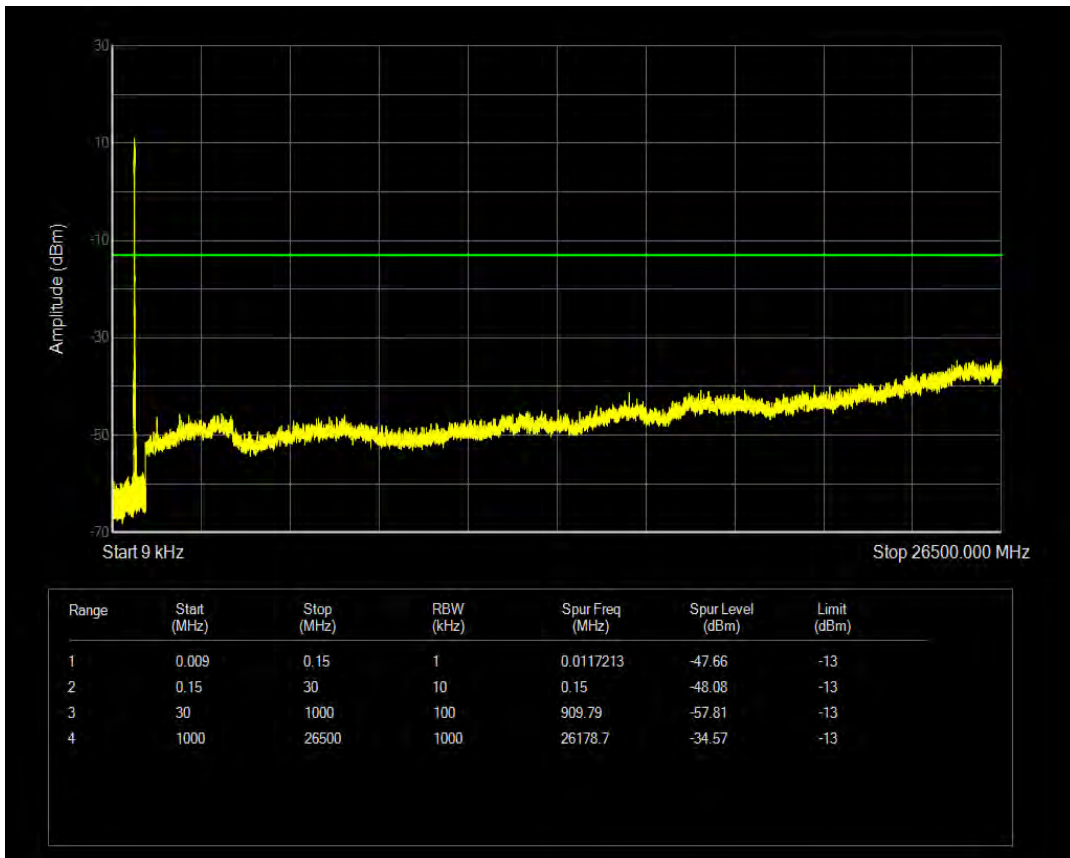

Band71 16QAM BW=15MHz Channel=133197 RB Size=75 Position=#0

Band71 QPSK BW=15MHz Channel=133297 RB Size=1 Position=#0