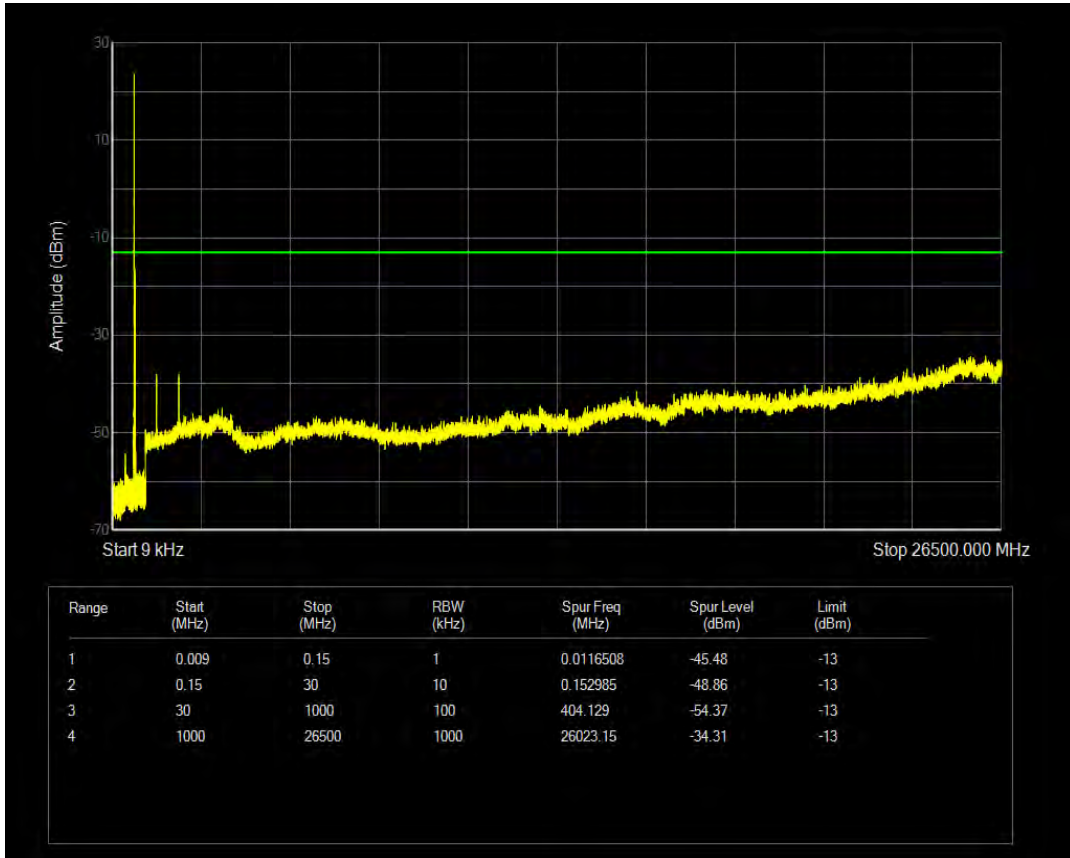

Band71 16QAM BW=15MHz Channel=133297 RB Size=75 Position=#0

Band71 QPSK BW=15MHz Channel=133397 RB Size=1 Position=#0

Band71 QPSK BW=15MHz Channel=133397 RB Size=75 Position=#0

Band71 16QAM BW=15MHz Channel=133397 RB Size=1 Position=#0

Band71 16QAM BW=15MHz Channel=133397 RB Size=75 Position=#0

Band71 QPSK BW=20MHz Channel=133222 RB Size=1 Position=#0

Band71 QPSK BW=20MHz Channel=133222 RB Size=100 Position=#0

Band71 16QAM BW=20MHz Channel=133222 RB Size=1 Position=#0