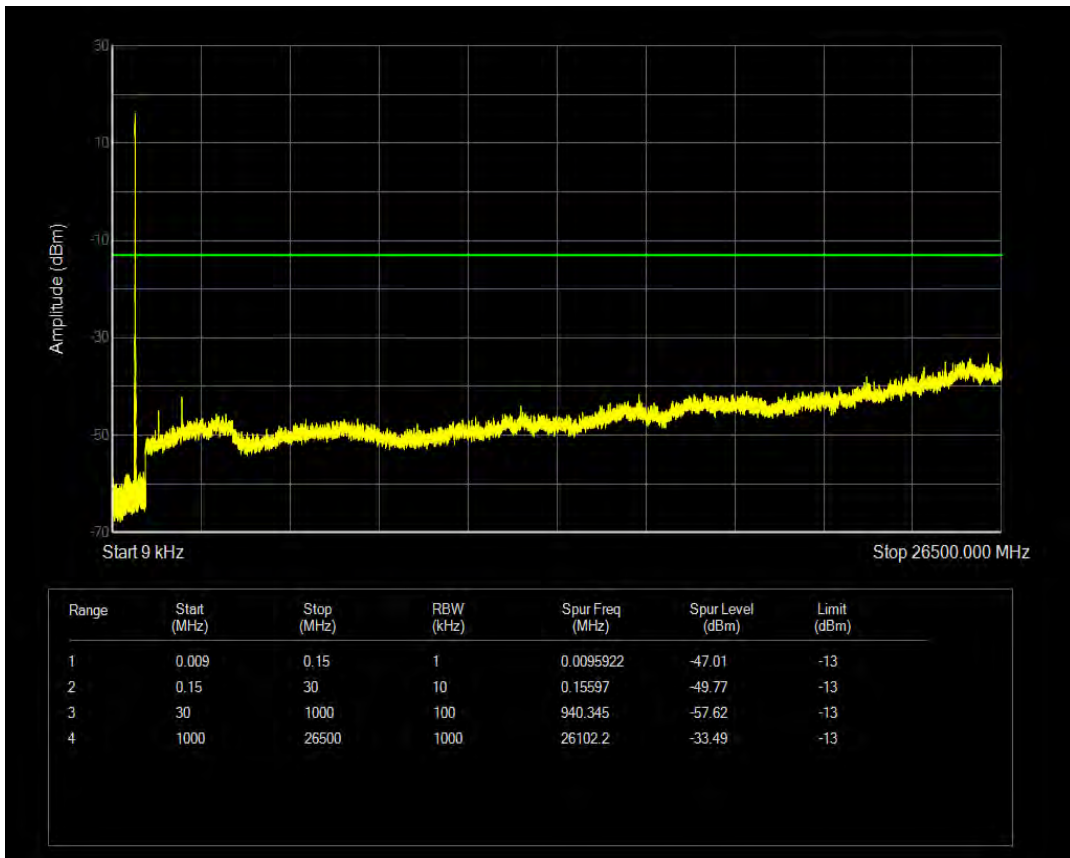

Band71 QPSK BW=5MHz Channel=133447 RB Size=25 Position=#0

Band71 16QAM BW=5MHz Channel=133447 RB Size=1 Position=#0