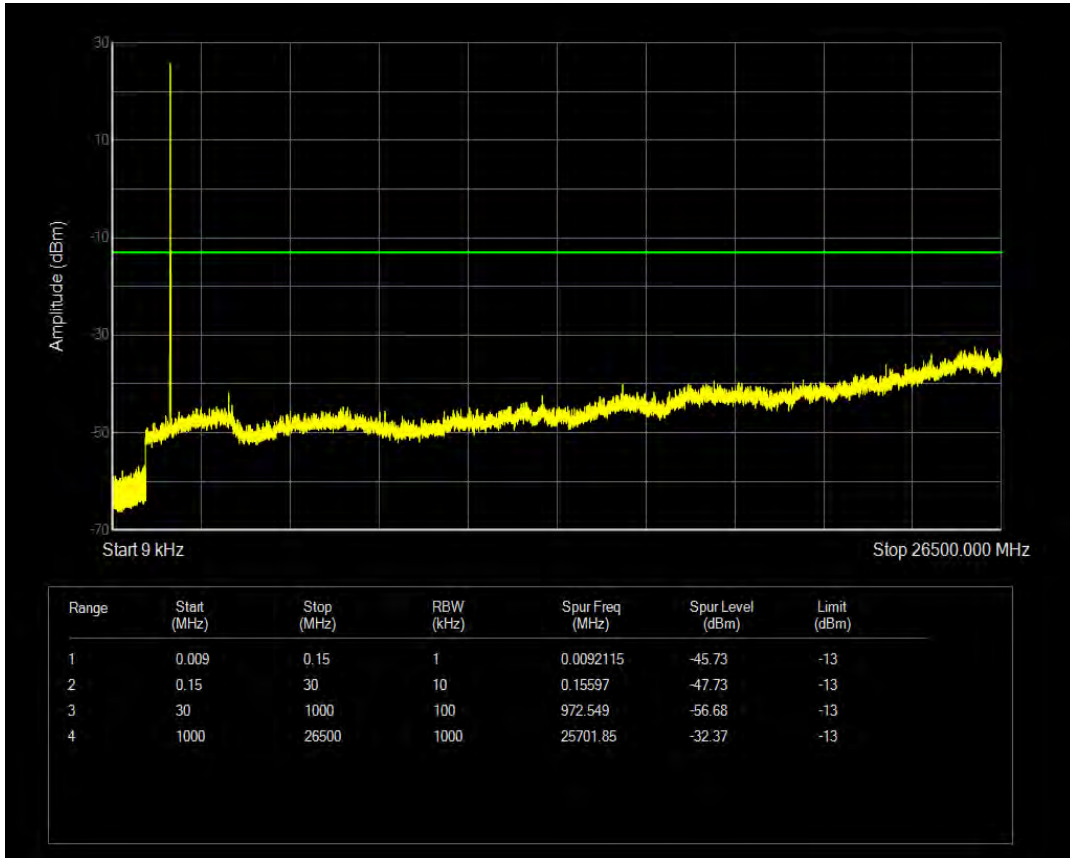

Band66 16QAM BW=10MHz Channel=132022 RB Size=50 Position=#0

Band66 QPSK BW=10MHz Channel=132322 RB Size=1 Position=#0

Band66 QPSK BW=10MHz Channel=132322 RB Size=50 Position=#0

Band66 16QAM BW=10MHz Channel=132322 RB Size=1 Position=#0