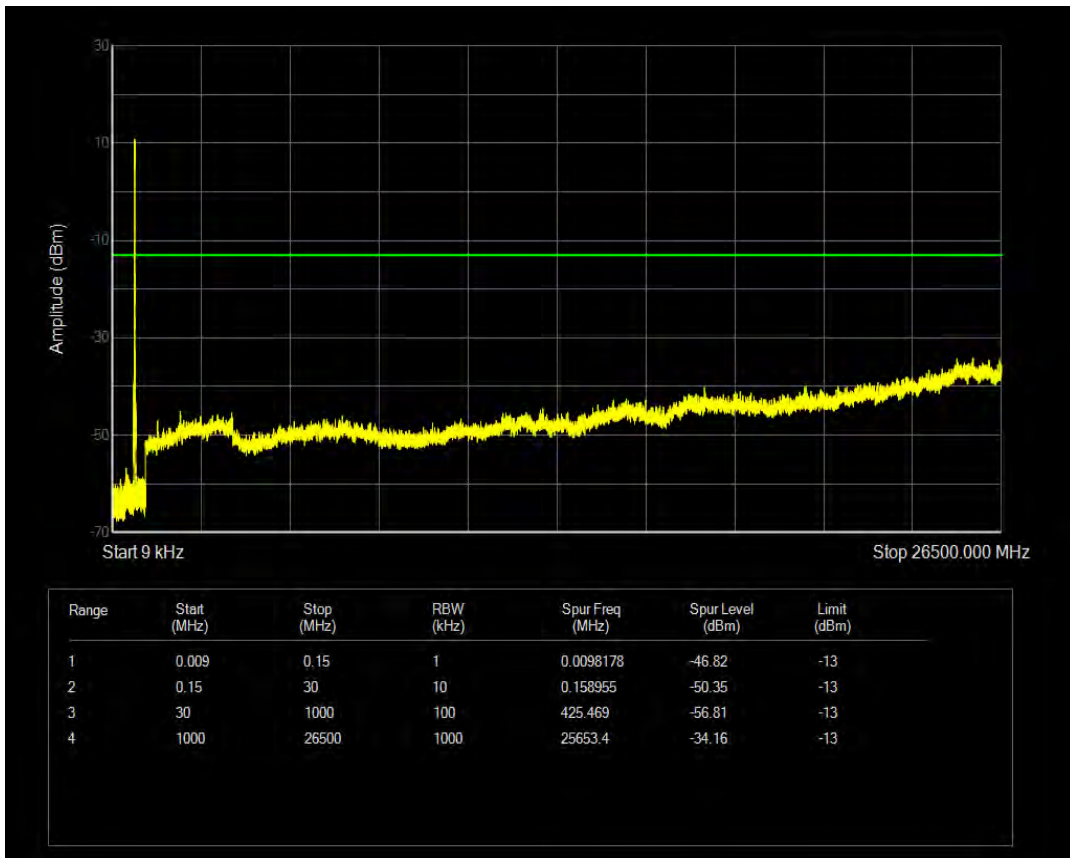

Band71 QPSK BW=15MHz Channel=133297 RB Size=75 Position=#0

Band71 16QAM BW=15MHz Channel=133297 RB Size=1 Position=#0