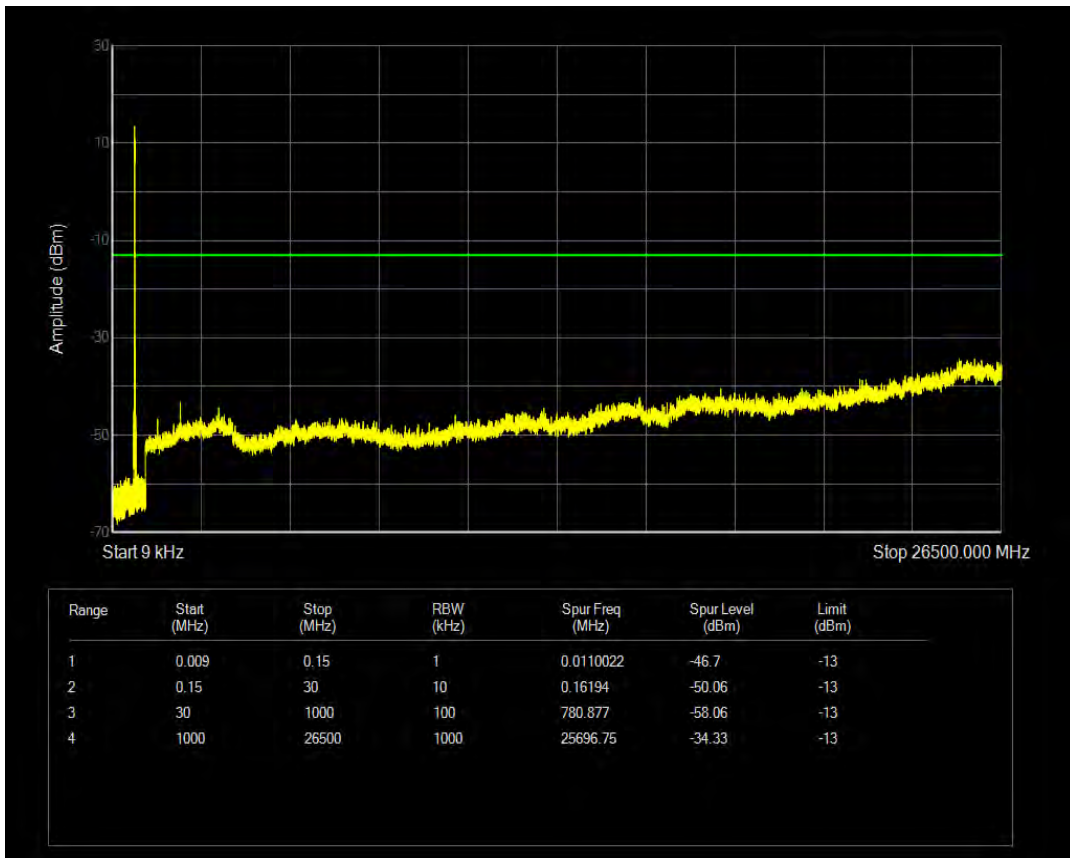

Band71 16QAM BW=10MHz Channel=133297 RB Size=50 Position=#0

Band71 QPSK BW=10MHz Channel=133422 RB Size=50 Position=#0