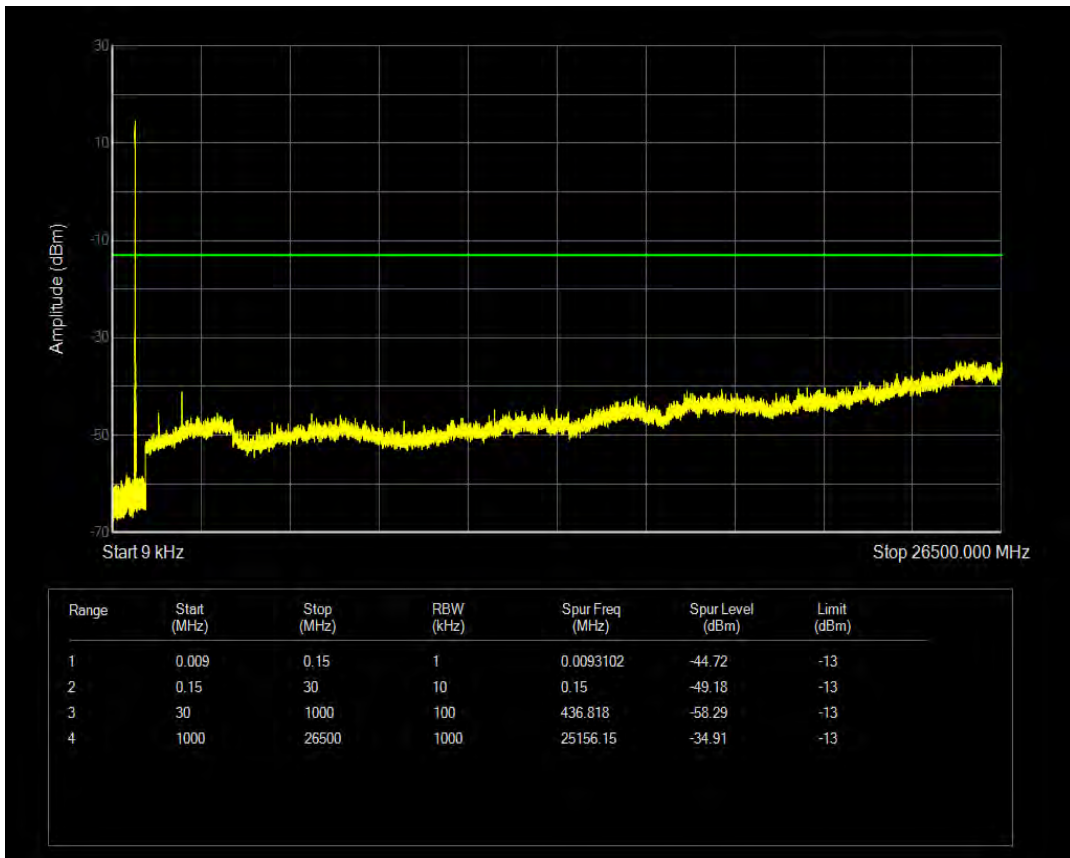

Band71 16QAM BW=5MHz Channel=133447 RB Size=25 Position=#0

Band71 QPSK BW=10MHz Channel=133172 RB Size=1 Position=#0