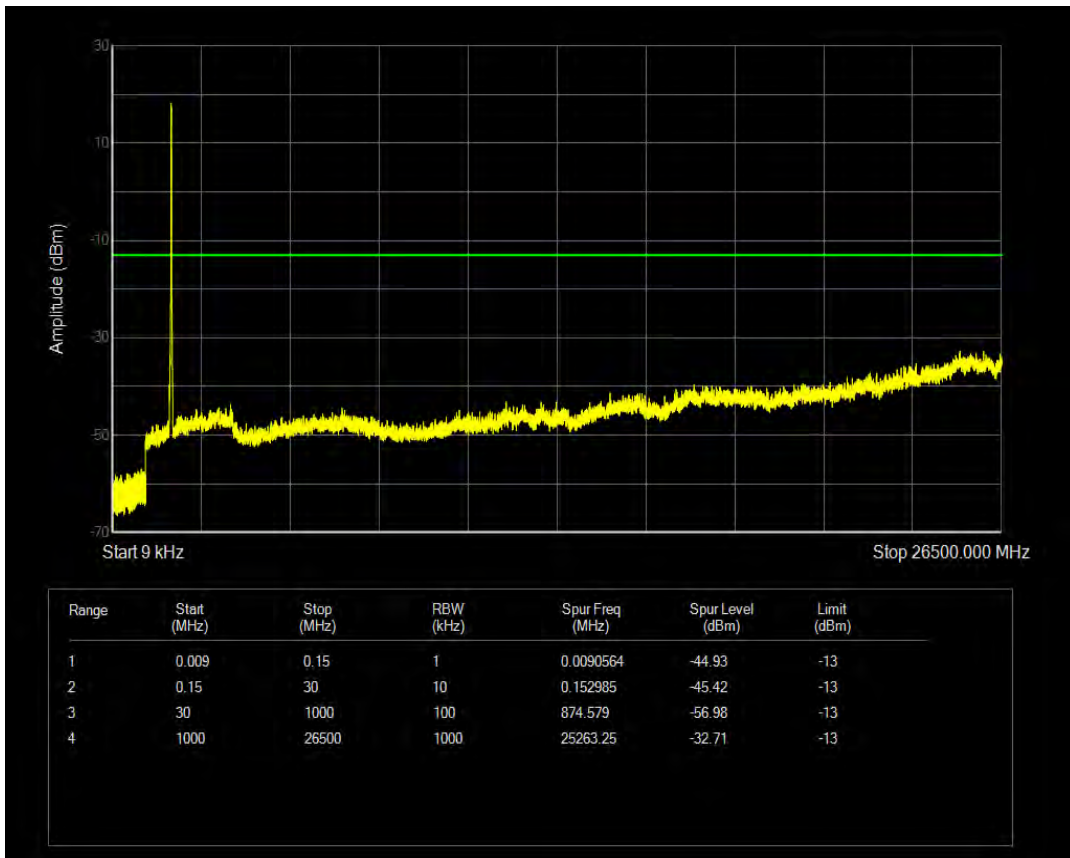

Band66 16QAM BW=20MHz Channel=132072 RB Size=100 Position=#0

Band66 QPSK BW=20MHz Channel=132322 RB Size=1 Position=#0

Band66 QPSK BW=20MHz Channel=132322 RB Size=100 Position=#0

Band66 16QAM BW=20MHz Channel=132322 RB Size=1 Position=#0

Band66 16QAM BW=20MHz Channel=132322 RB Size=100 Position=#0

Band66 QPSK BW=20MHz Channel=132572 RB Size=1 Position=#0

Band66 QPSK BW=20MHz Channel=132572 RB Size=100 Position=#0

Band66 16QAM BW=20MHz Channel=132572 RB Size=1 Position=#0