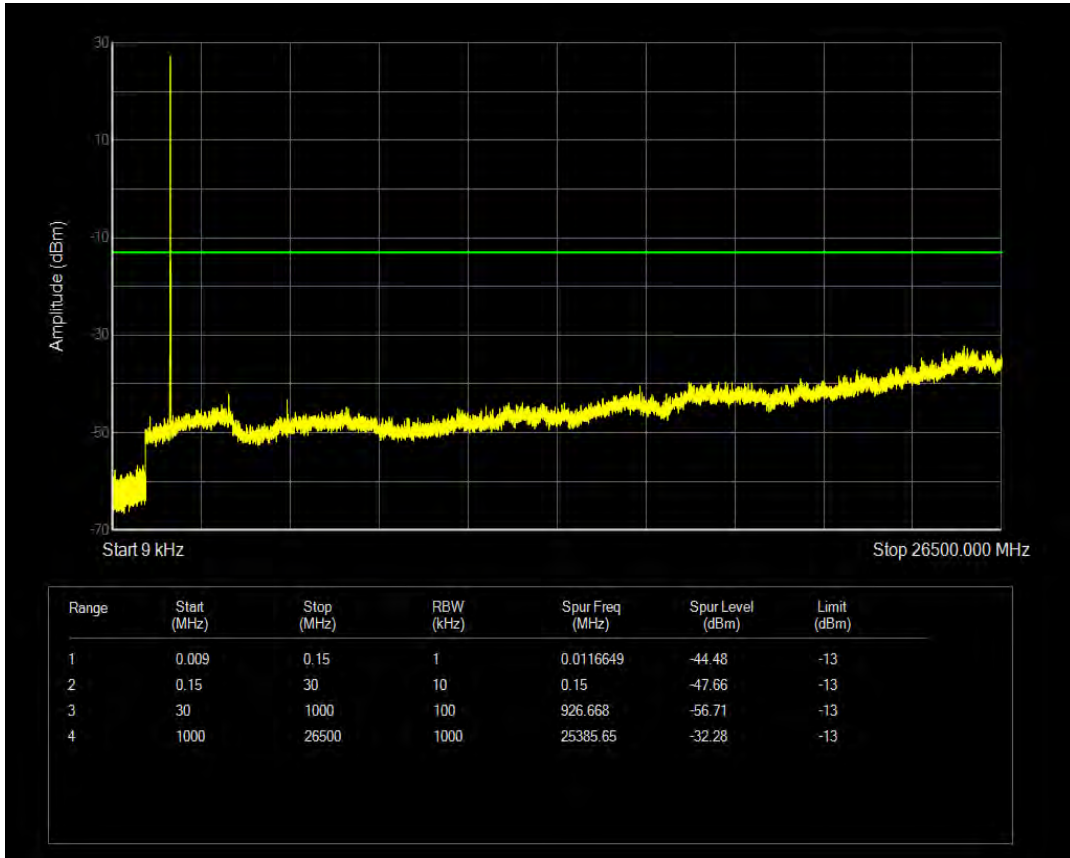

Band66 QPSK BW=10MHz Channel=132322 RB Size=1 Position=#0

Band66 QPSK BW=10MHz Channel=132322 RB Size=50 Position=#0