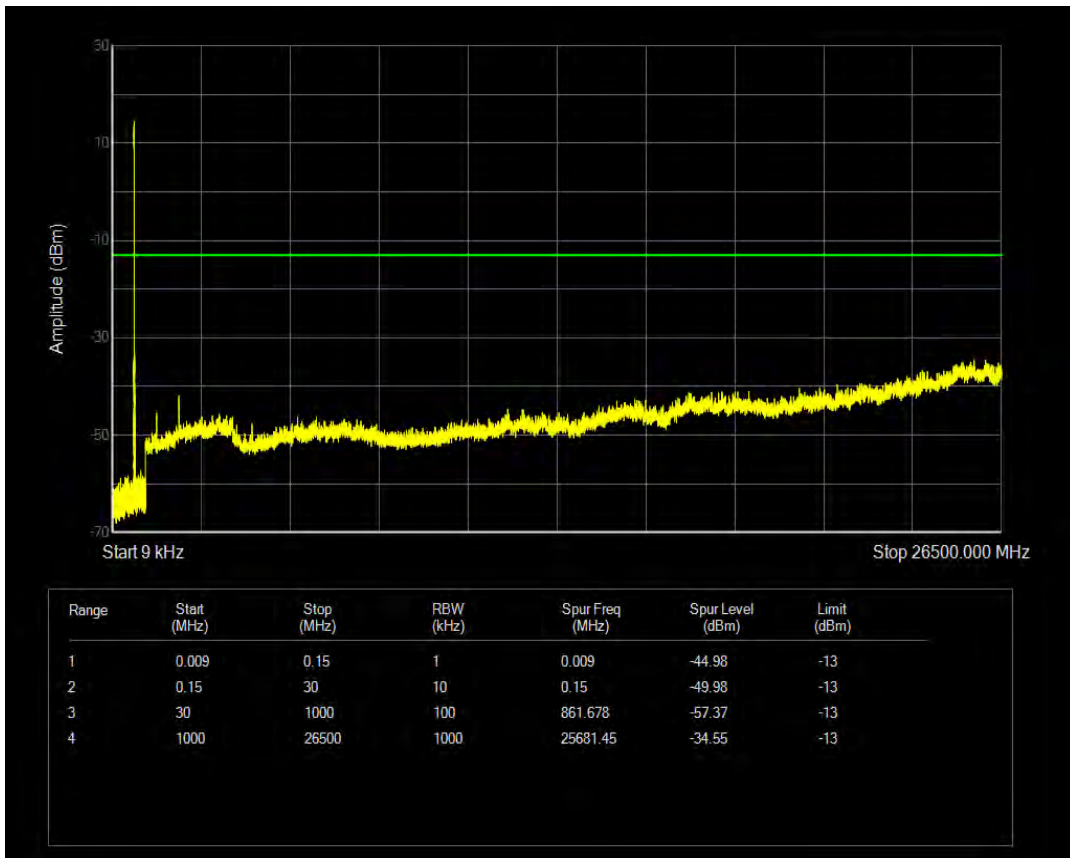

Band71 QPSK BW=5MHz Channel=133147 RB Size=25 Position=#0

Band71 16QAM BW=5MHz Channel=133147 RB Size=25 Position=#0