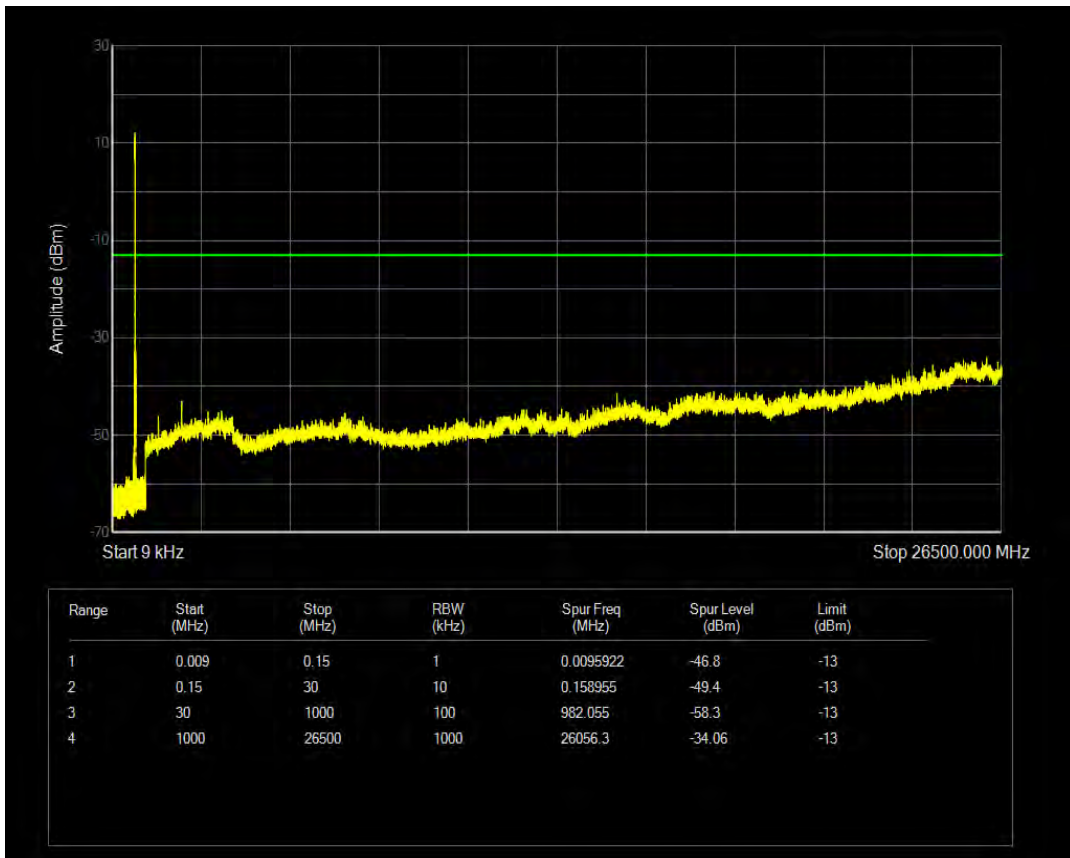

Band71 16QAM BW=10MHz Channel=133422 RB Size=50 Position=#0

Band71 QPSK BW=15MHz Channel=133197 RB Size=1 Position=#0