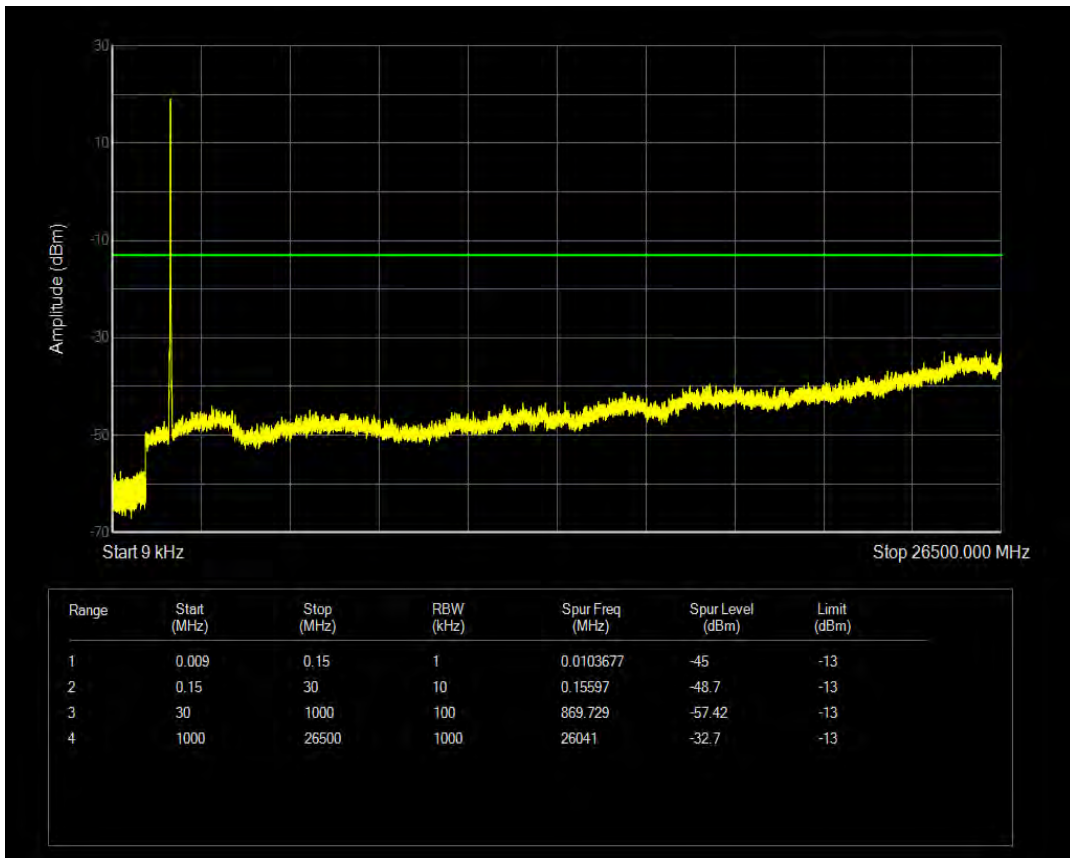

Band66 16QAM BW=15MHz Channel=132322 RB Size=75 Position=#0

Band66 QPSK BW=15MHz Channel=132597 RB Size=1 Position=#0