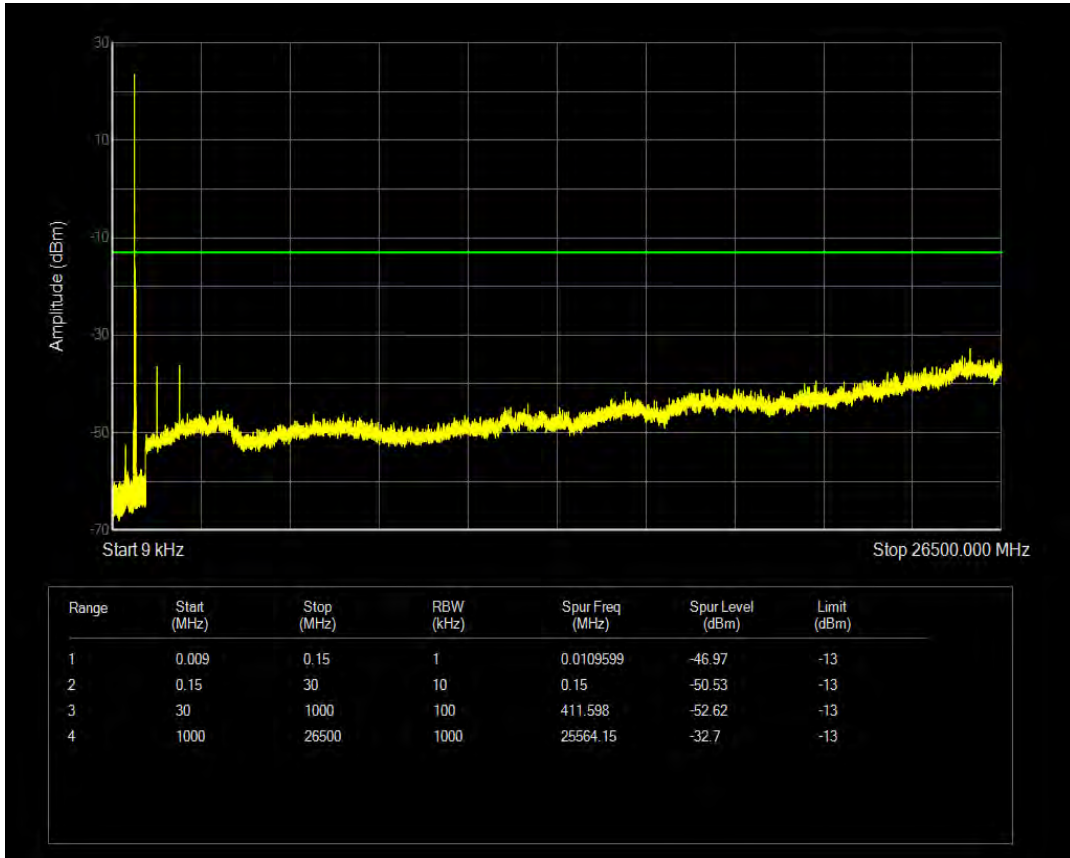

Band71 16QAM BW=15MHz Channel=133397 RB Size=75 Position=#0

Band71 QPSK BW=20MHz Channel=133222 RB Size=1 Position=#0

Band71 QPSK BW=20MHz Channel=133222 RB Size=100 Position=#0

Band71 16QAM BW=20MHz Channel=133222 RB Size=1 Position=#0

Band71 16QAM BW=20MHz Channel=133222 RB Size=100 Position=#0

Band71 QPSK BW=20MHz Channel=133297 RB Size=1 Position=#0

Band71 QPSK BW=20MHz Channel=133297 RB Size=100 Position=#0

Band71 16QAM BW=20MHz Channel=133297 RB Size=1 Position=#0