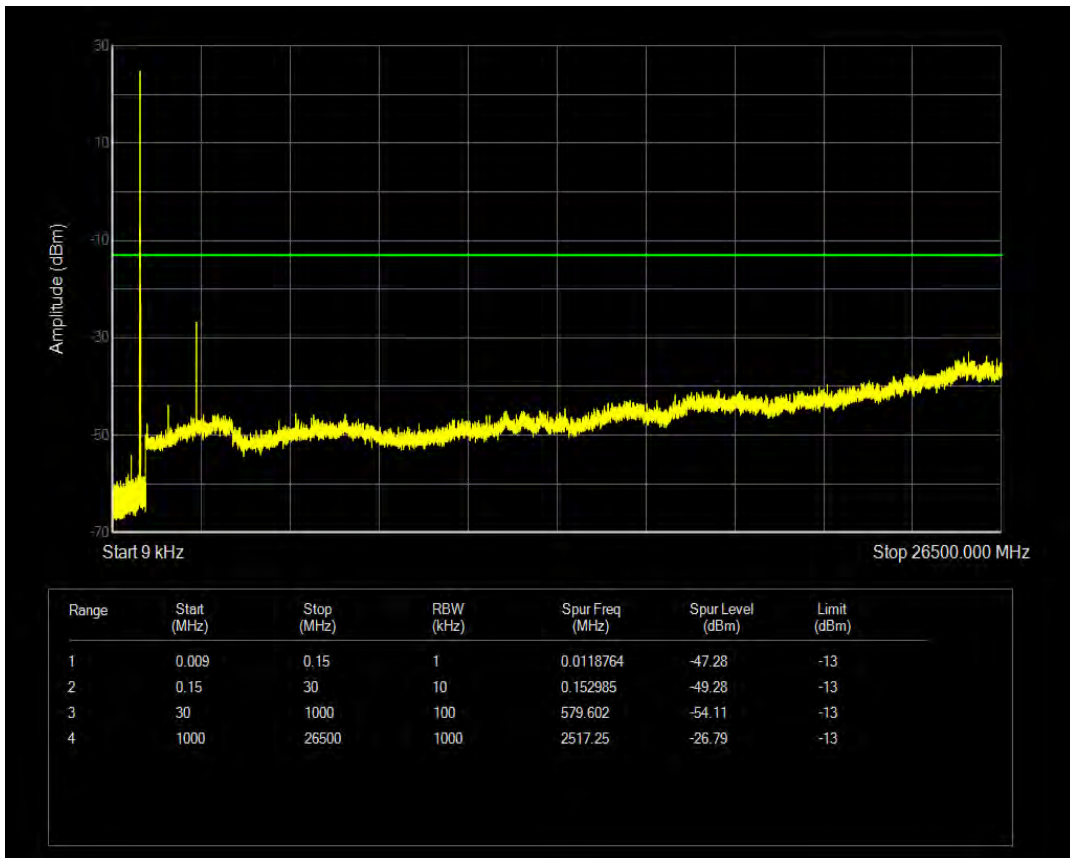

Band5 16QAM BW=10MHz Channel=20525 RB Size=50 Position=#0

Band5 QPSK BW=10MHz Channel=20600 RB Size=1 Position=#0

Band5 QPSK BW=10MHz Channel=20600 RB Size=50 Position=#0

Band5 16QAM BW=10MHz Channel=20600 RB Size=50 Position=#0

Band5 16QAM BW=10MHz Channel=20600 RB Size=1 Position=#0

Band66 QPSK BW=1.4MHz Channel=131979 RB Size=1 Position=#0

Band66 QPSK BW=1.4MHz Channel=131979 RB Size=6 Position=#0

Band66 16QAM BW=1.4MHz Channel=131979 RB Size=1 Position=#0