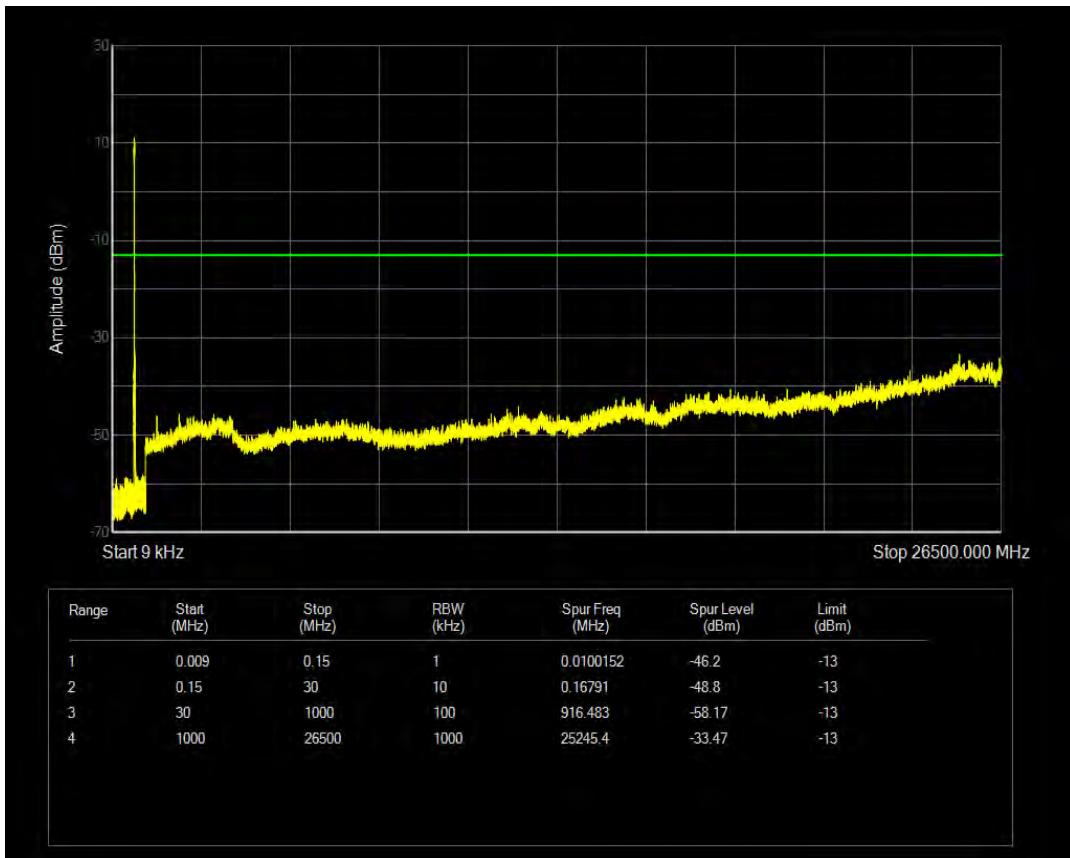

Band71 16QAM BW=5MHz Channel=133447 RB Size=25 Position=#0

Band71 QPSK BW=10MHz Channel=133172 RB Size=1 Position=#0

Band71 QPSK BW=10MHz Channel=133172 RB Size=50 Position=#0

Band71 16QAM BW=10MHz Channel=133172 RB Size=1 Position=#0

Band71 16QAM BW=10MHz Channel=133172 RB Size=50 Position=#0

Band71 QPSK BW=10MHz Channel=133297 RB Size=1 Position=#0

Band71 QPSK BW=10MHz Channel=133297 RB Size=50 Position=#0

Band71 16QAM BW=10MHz Channel=133297 RB Size=1 Position=#0