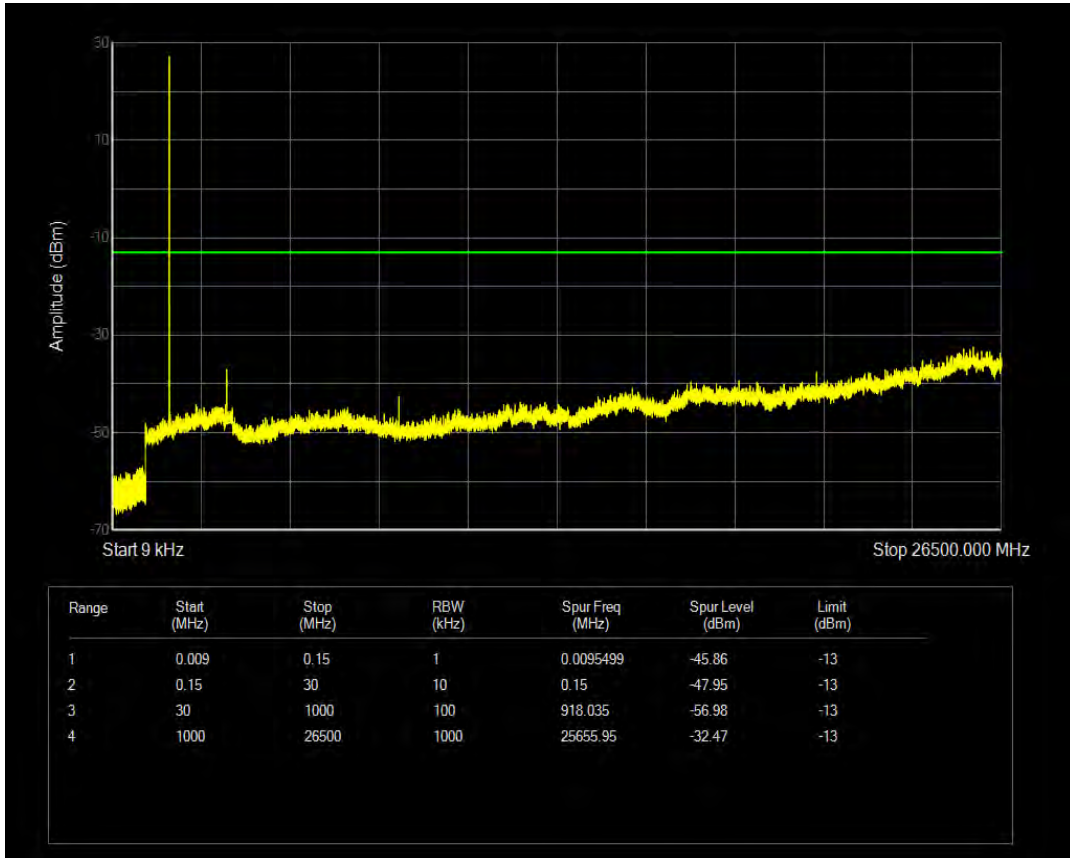

Band5 16QAM BW=10MHz Channel=20525 RB Size=50 Position=#0

Band5 QPSK BW=10MHz Channel=20600 RB Size=1 Position=#0

Band5 QPSK BW=10MHz Channel=20600 RB Size=50 Position=#0

Band5 16QAM BW=10MHz Channel=20600 RB Size=50 Position=#0

Band5 16QAM BW=10MHz Channel=20600 RB Size=1 Position=#0

Band66 QPSK BW=1.4MHz Channel=131979 RB Size=1 Position=#0

Band66 QPSK BW=1.4MHz Channel=131979 RB Size=6 Position=#0

Band66 16QAM BW=1.4MHz Channel=131979 RB Size=1 Position=#0

Band66 16QAM BW=1.4MHz Channel=131979 RB Size=6 Position=#0

Band66 QPSK BW=1.4MHz Channel=132322 RB Size=1 Position=#0

Band66 QPSK BW=1.4MHz Channel=132322 RB Size=6 Position=#0

Band66 16QAM BW=1.4MHz Channel=132322 RB Size=1 Position=#0