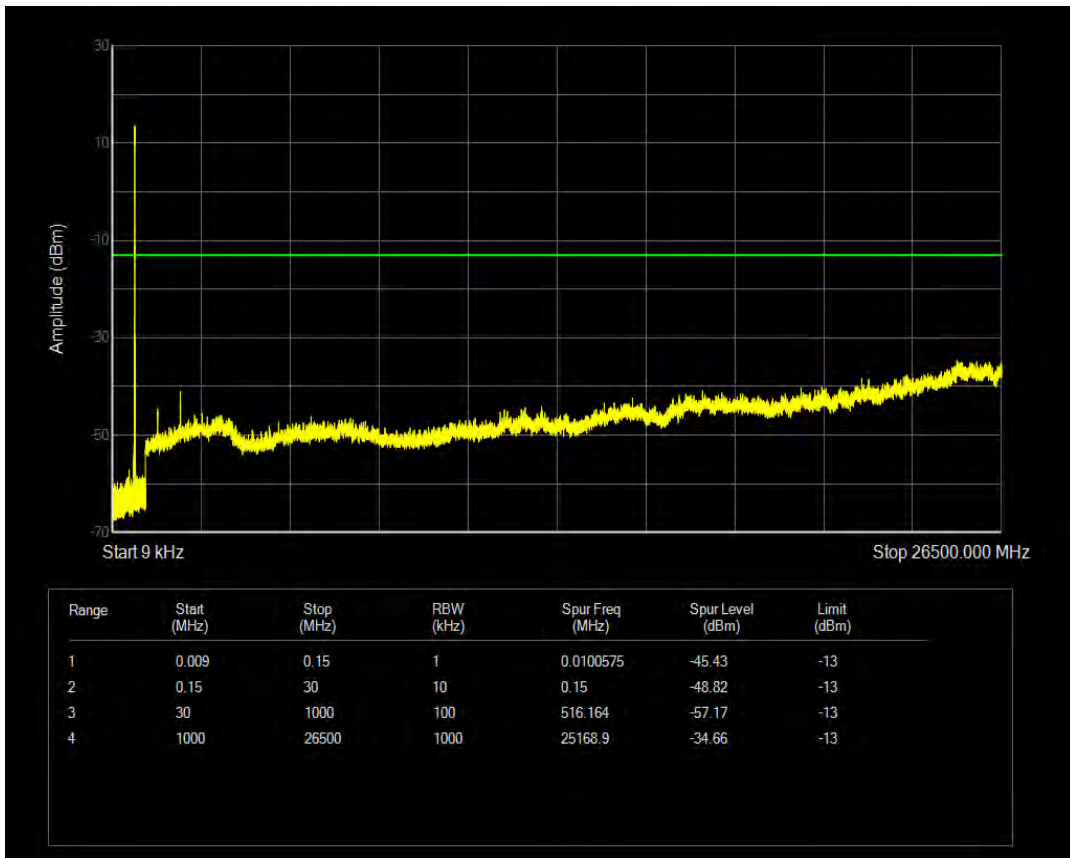

Band71 16QAM BW=5MHz Channel=133297 RB Size=25 Position=#0

Band71 QPSK BW=5MHz Channel=133447 RB Size=1 Position=#0