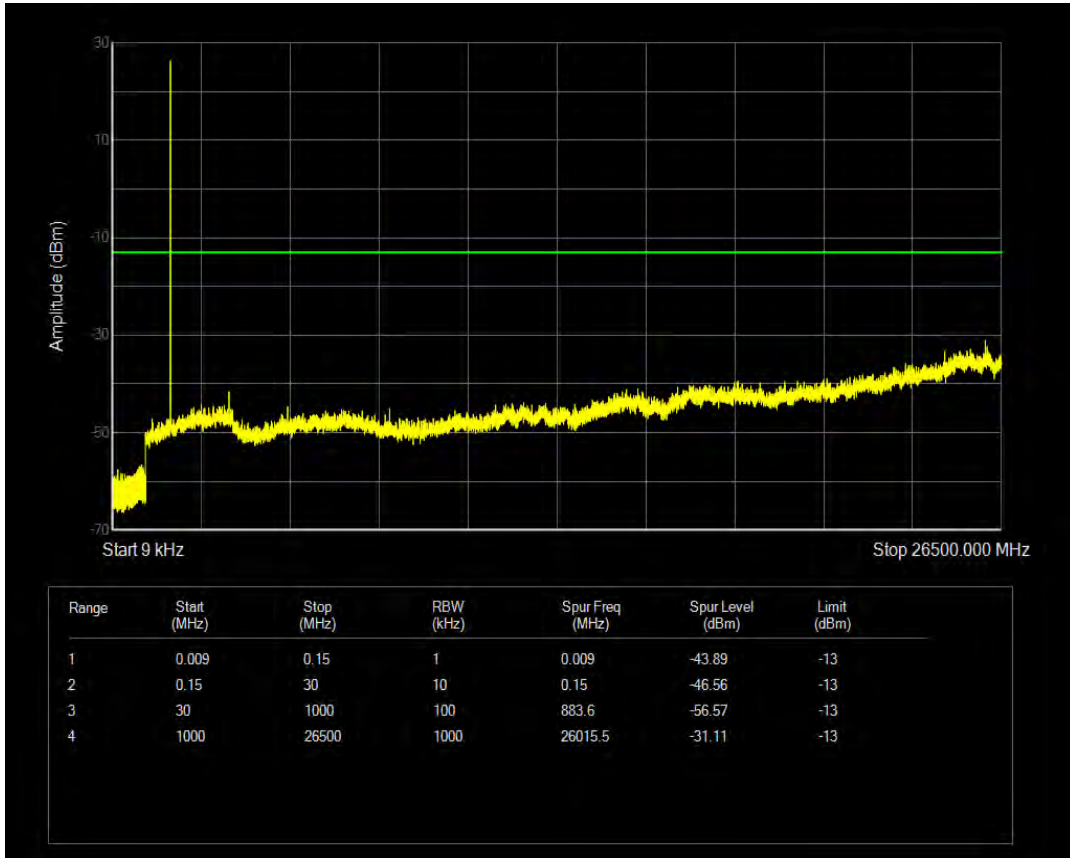

Band5 16QAM BW=10MHz Channel=20525 RB Size=50 Position=#0

Band5 QPSK BW=10MHz Channel=20600 RB Size=1 Position=#0

Band5 QPSK BW=10MHz Channel=20600 RB Size=50 Position=#0

Band5 16QAM BW=10MHz Channel=20600 RB Size=50 Position=#0

Band5 16QAM BW=10MHz Channel=20600 RB Size=1 Position=#0

Band66 QPSK BW=1.4MHz Channel=131979 RB Size=1 Position=#0

Band66 QPSK BW=1.4MHz Channel=131979 RB Size=6 Position=#0

Band66 16QAM BW=1.4MHz Channel=131979 RB Size=1 Position=#0

Band66 16QAM BW=1.4MHz Channel=131979 RB Size=6 Position=#0

Band66 QPSK BW=1.4MHz Channel=132322 RB Size=1 Position=#0

Band66 QPSK BW=1.4MHz Channel=132322 RB Size=6 Position=#0

Band66 16QAM BW=1.4MHz Channel=132322 RB Size=1 Position=#0