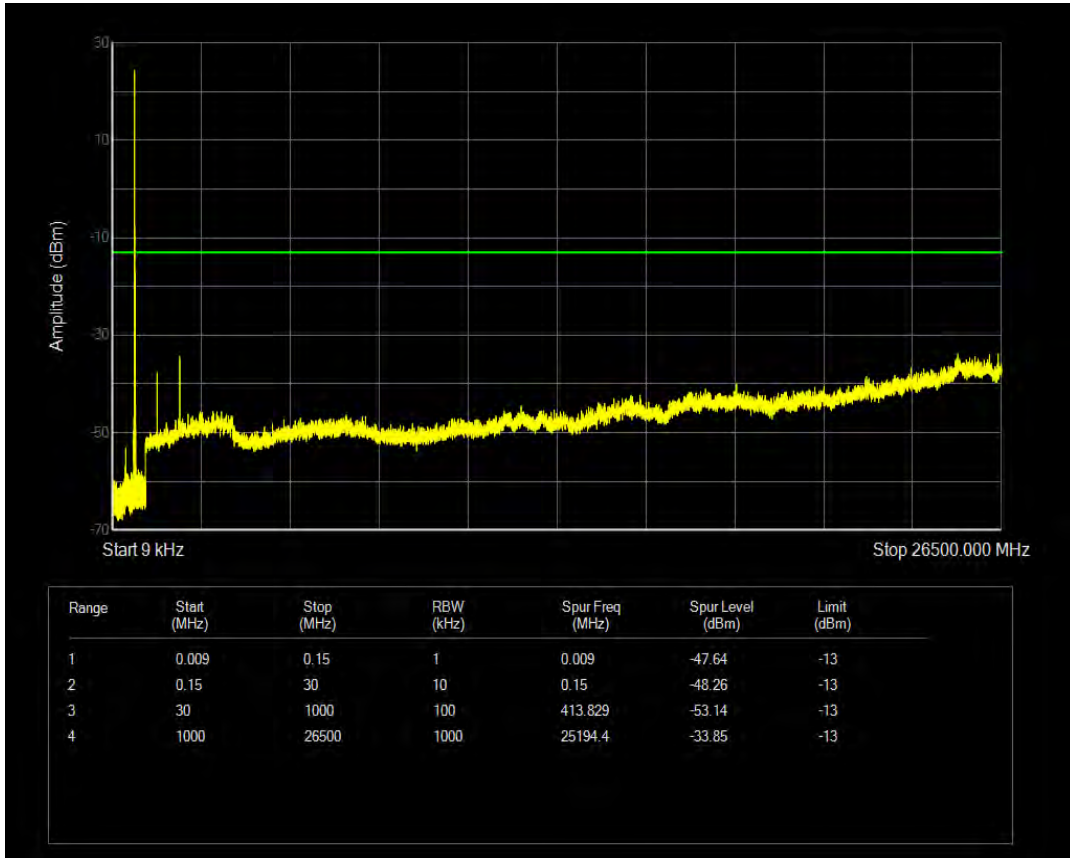

Band71 QPSK BW=15MHz Channel=133297 RB Size=1 Position=#0

Band71 QPSK BW=15MHz Channel=133297 RB Size=75 Position=#0