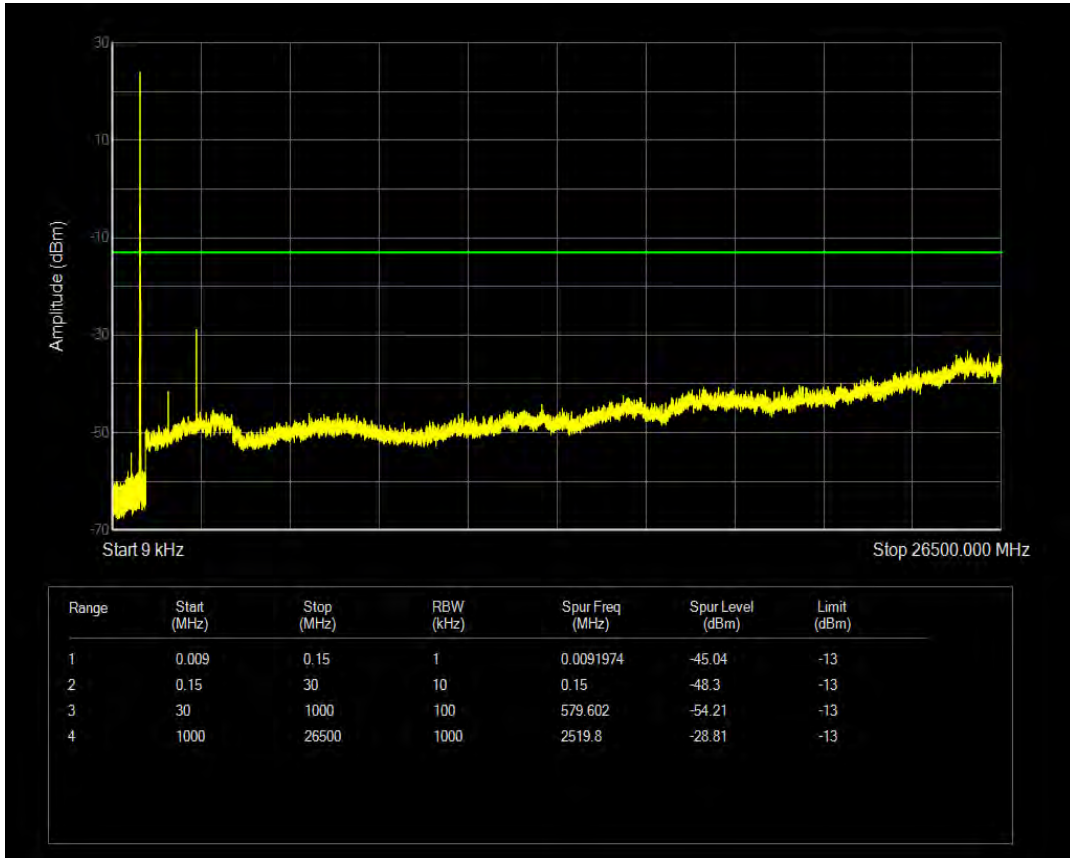

Band5 16QAM BW=10MHz Channel=20525 RB Size=50 Position=#0

Band5 QPSK BW=10MHz Channel=20600 RB Size=1 Position=#0

Band5 QPSK BW=10MHz Channel=20600 RB Size=50 Position=#0

Band5 16QAM BW=10MHz Channel=20600 RB Size=50 Position=#0

Band5 16QAM BW=10MHz Channel=20600 RB Size=1 Position=#0

Band66 QPSK BW=1.4MHz Channel=131979 RB Size=1 Position=#0

Band66 QPSK BW=1.4MHz Channel=131979 RB Size=6 Position=#0

Band66 16QAM BW=1.4MHz Channel=131979 RB Size=1 Position=#0