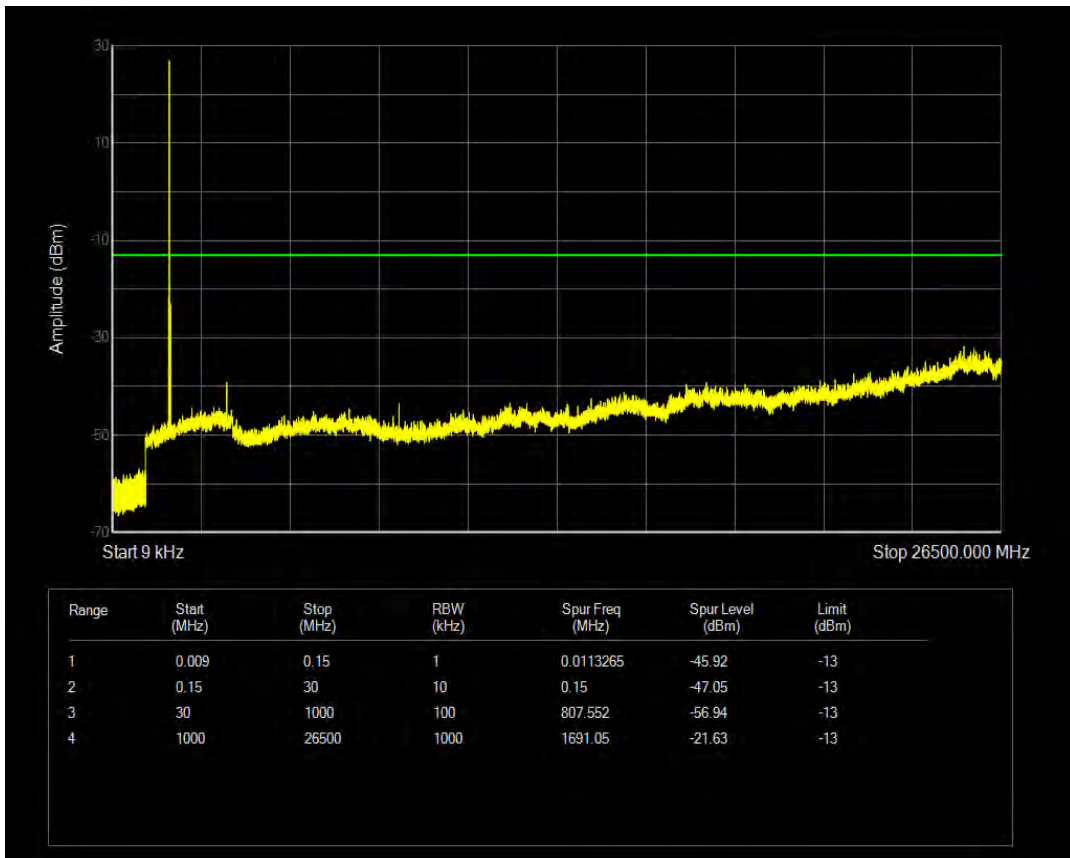

Band5 16QAM BW=10MHz Channel=20525 RB Size=50 Position=#0

Band5 QPSK BW=10MHz Channel=20600 RB Size=1 Position=#0

Band5 QPSK BW=10MHz Channel=20600 RB Size=50 Position=#0

Band5 16QAM BW=10MHz Channel=20600 RB Size=50 Position=#0

Band5 16QAM BW=10MHz Channel=20600 RB Size=1 Position=#0

Band66 QPSK BW=1.4MHz Channel=131979 RB Size=1 Position=#0

Band66 QPSK BW=1.4MHz Channel=131979 RB Size=6 Position=#0

Band66 16QAM BW=1.4MHz Channel=131979 RB Size=1 Position=#0

Band66 16QAM BW=1.4MHz Channel=131979 RB Size=6 Position=#0

Band66 QPSK BW=1.4MHz Channel=132322 RB Size=1 Position=#0

Band66 QPSK BW=1.4MHz Channel=132322 RB Size=6 Position=#0

Band66 16QAM BW=1.4MHz Channel=132322 RB Size=1 Position=#0