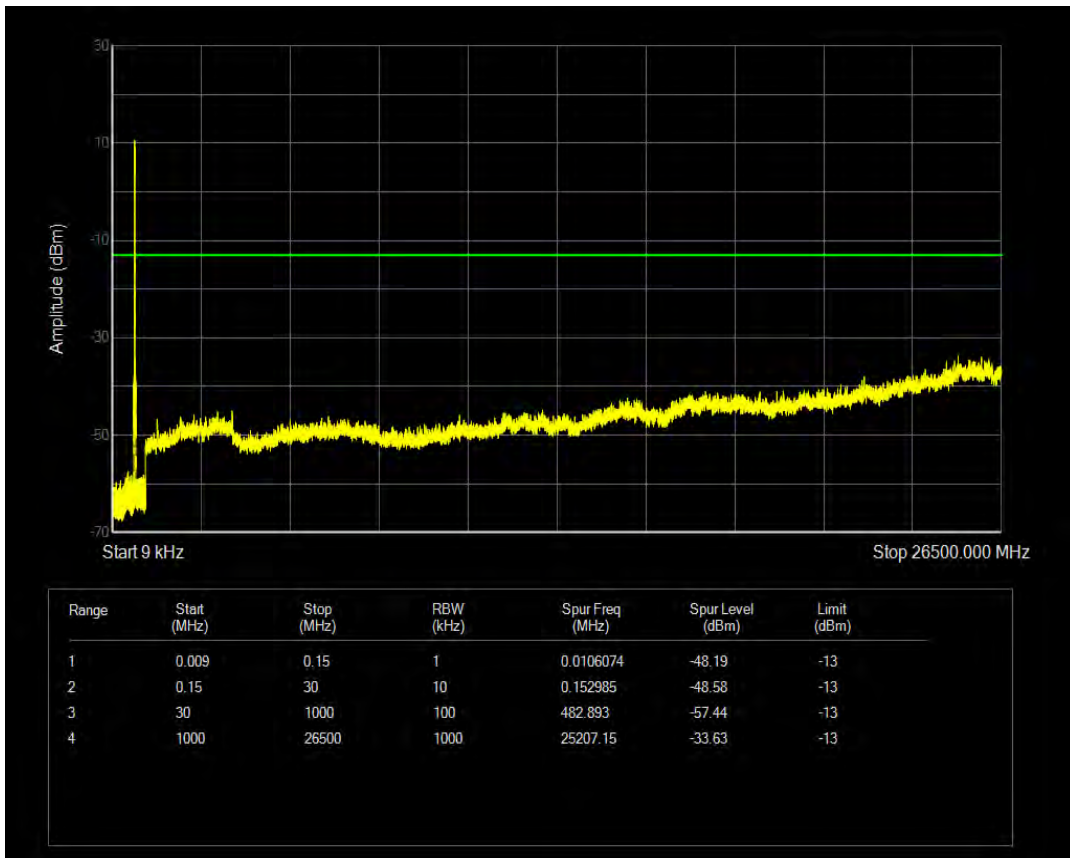

Band71 16QAM BW=15MHz Channel=133397 RB Size=75 Position=#0

Band71 QPSK BW=20MHz Channel=133222 RB Size=1 Position=#0

Band71 QPSK BW=20MHz Channel=133222 RB Size=100 Position=#0

Band71 16QAM BW=20MHz Channel=133222 RB Size=1 Position=#0

Band71 16QAM BW=20MHz Channel=133222 RB Size=100 Position=#0

Band71 QPSK BW=20MHz Channel=133297 RB Size=1 Position=#0

Band71 QPSK BW=20MHz Channel=133297 RB Size=100 Position=#0

Band71 16QAM BW=20MHz Channel=133297 RB Size=1 Position=#0