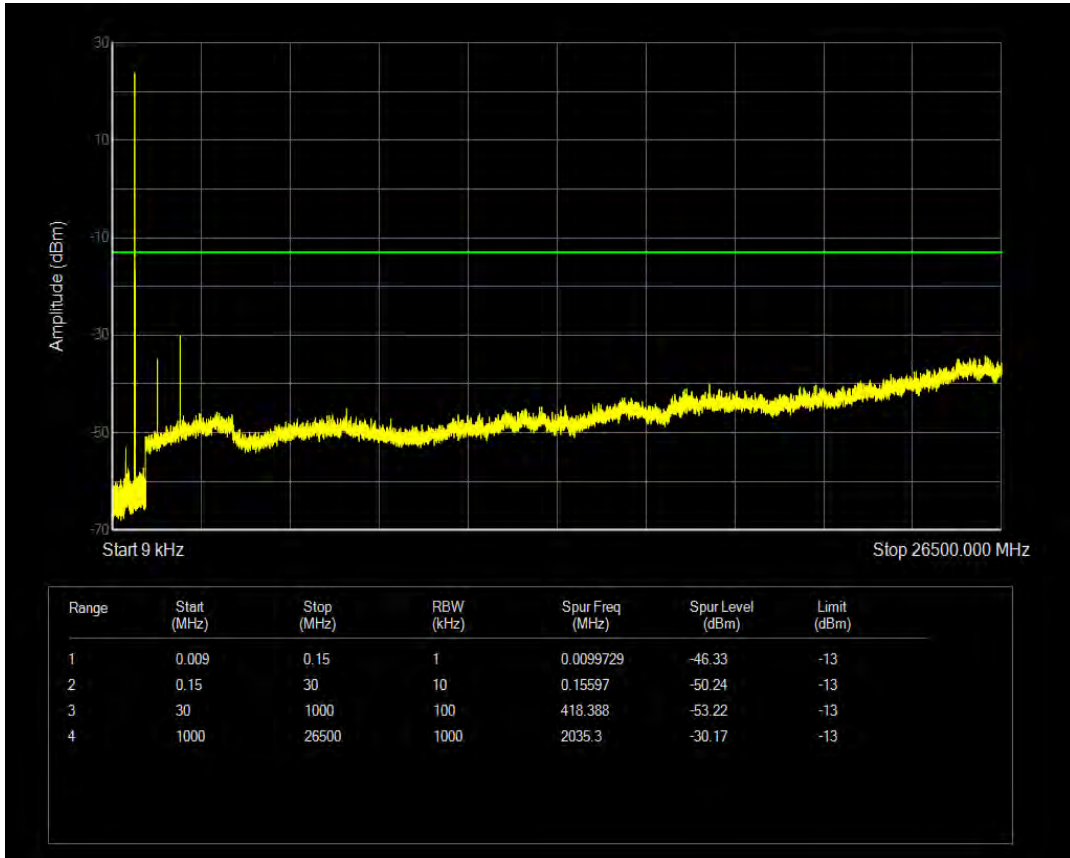

Band71 QPSK BW=5MHz Channel=133297 RB Size=1 Position=#0

Band71 QPSK BW=5MHz Channel=133297 RB Size=25 Position=#0