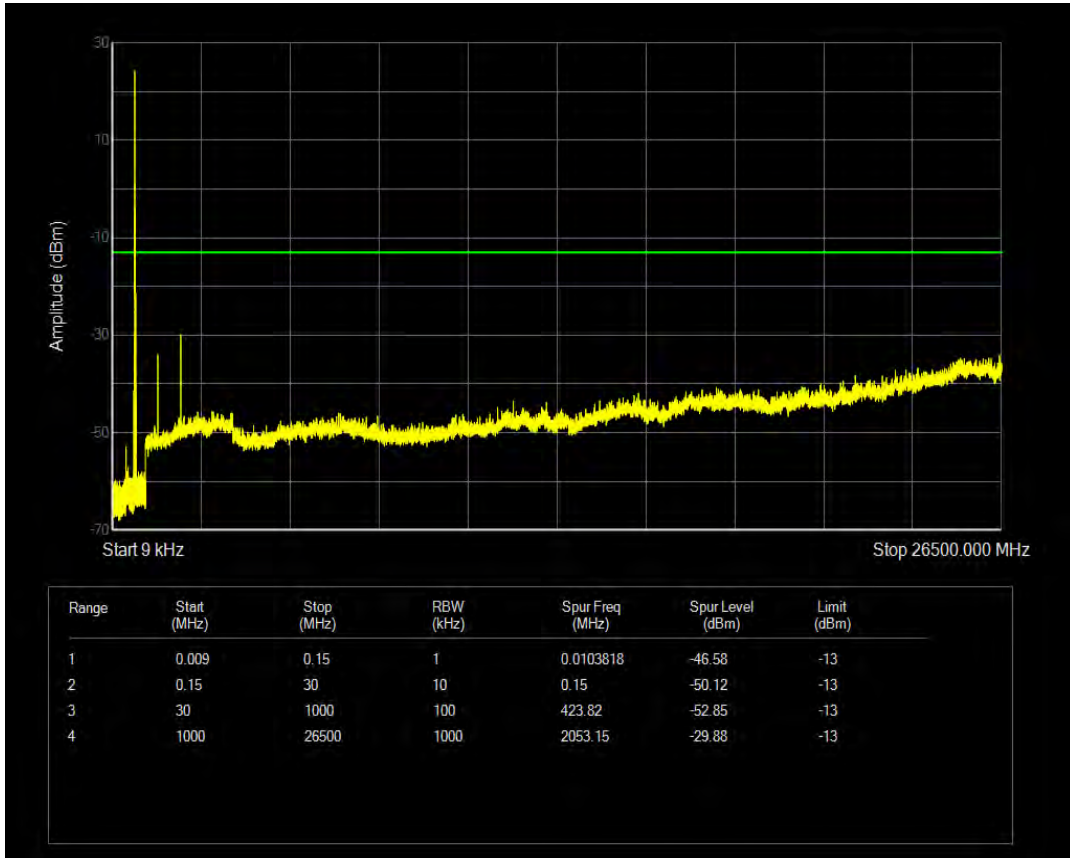

Band71 16QAM BW=15MHz Channel=133197 RB Size=75 Position=#0

Band71 QPSK BW=15MHz Channel=133297 RB Size=1 Position=#0

Band71 QPSK BW=15MHz Channel=133297 RB Size=75 Position=#0

Band71 16QAM BW=15MHz Channel=133297 RB Size=1 Position=#0

Band71 16QAM BW=15MHz Channel=133297 RB Size=75 Position=#0

Band71 QPSK BW=15MHz Channel=133397 RB Size=1 Position=#0

Band71 QPSK BW=15MHz Channel=133397 RB Size=75 Position=#0

Band71 16QAM BW=15MHz Channel=133397 RB Size=1 Position=#0