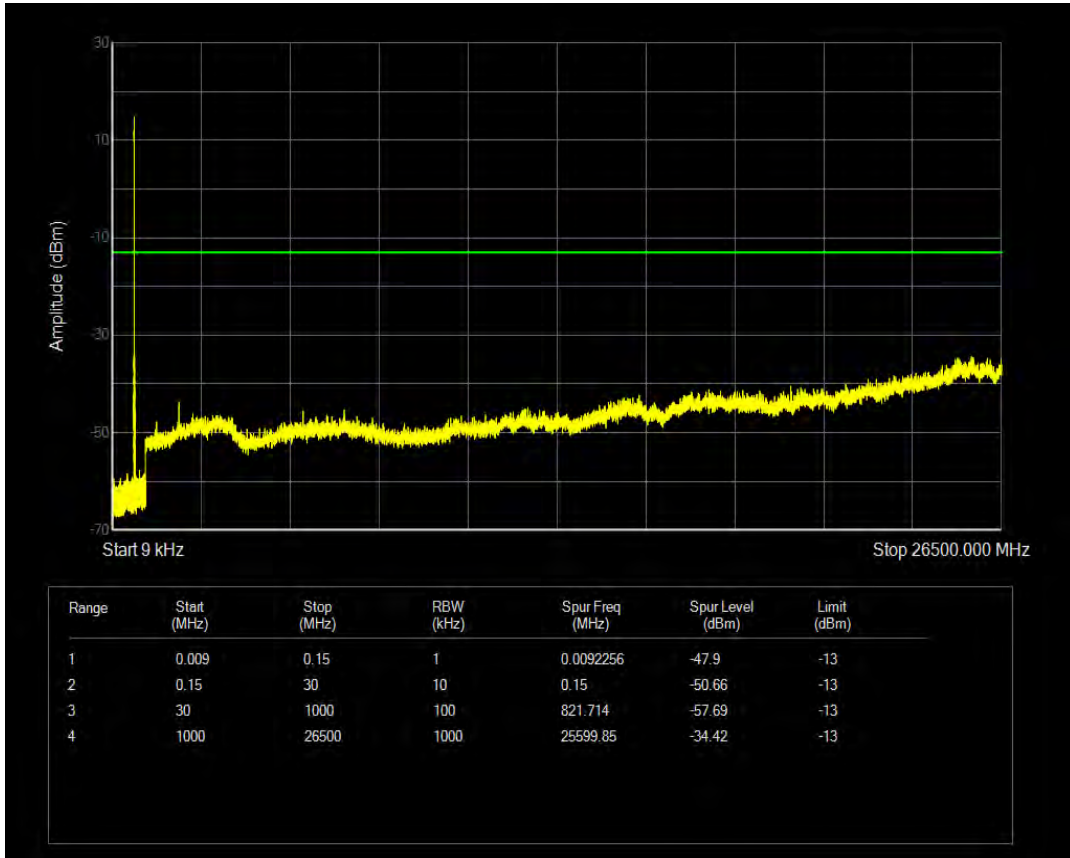

Band66 16QAM BW=20MHz Channel=132572 RB Size=100 Position=#0

Band71 QPSK BW=5MHz Channel=133147 RB Size=1 Position=#0

Band71 QPSK BW=5MHz Channel=133147 RB Size=25 Position=#0

Band71 16QAM BW=5MHz Channel=133147 RB Size=25 Position=#0