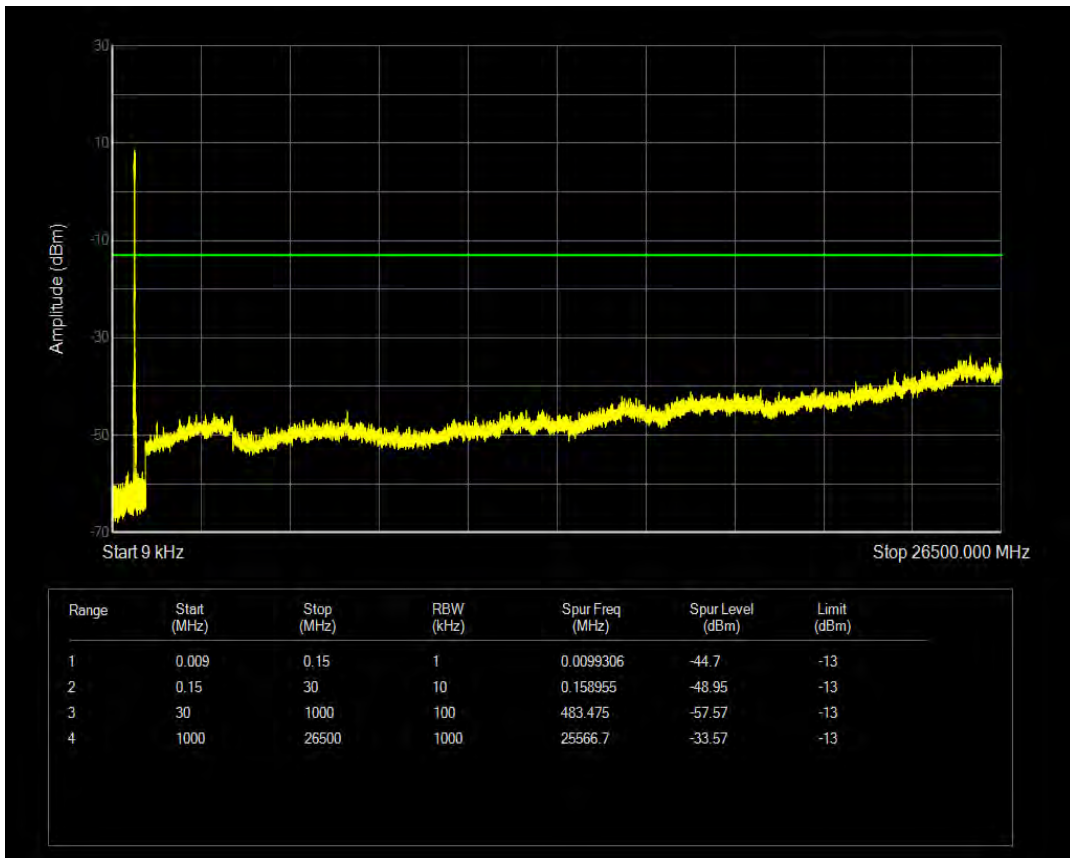

Band71 16QAM BW=15MHz Channel=133397 RB Size=75 Position=#0

Band71 QPSK BW=20MHz Channel=133222 RB Size=1 Position=#0

Band71 QPSK BW=20MHz Channel=133222 RB Size=100 Position=#0

Band71 16QAM BW=20MHz Channel=133222 RB Size=1 Position=#0

Band71 16QAM BW=20MHz Channel=133222 RB Size=100 Position=#0

Band71 QPSK BW=20MHz Channel=133297 RB Size=1 Position=#0

Band71 QPSK BW=20MHz Channel=133297 RB Size=100 Position=#0

Band71 16QAM BW=20MHz Channel=133297 RB Size=1 Position=#0