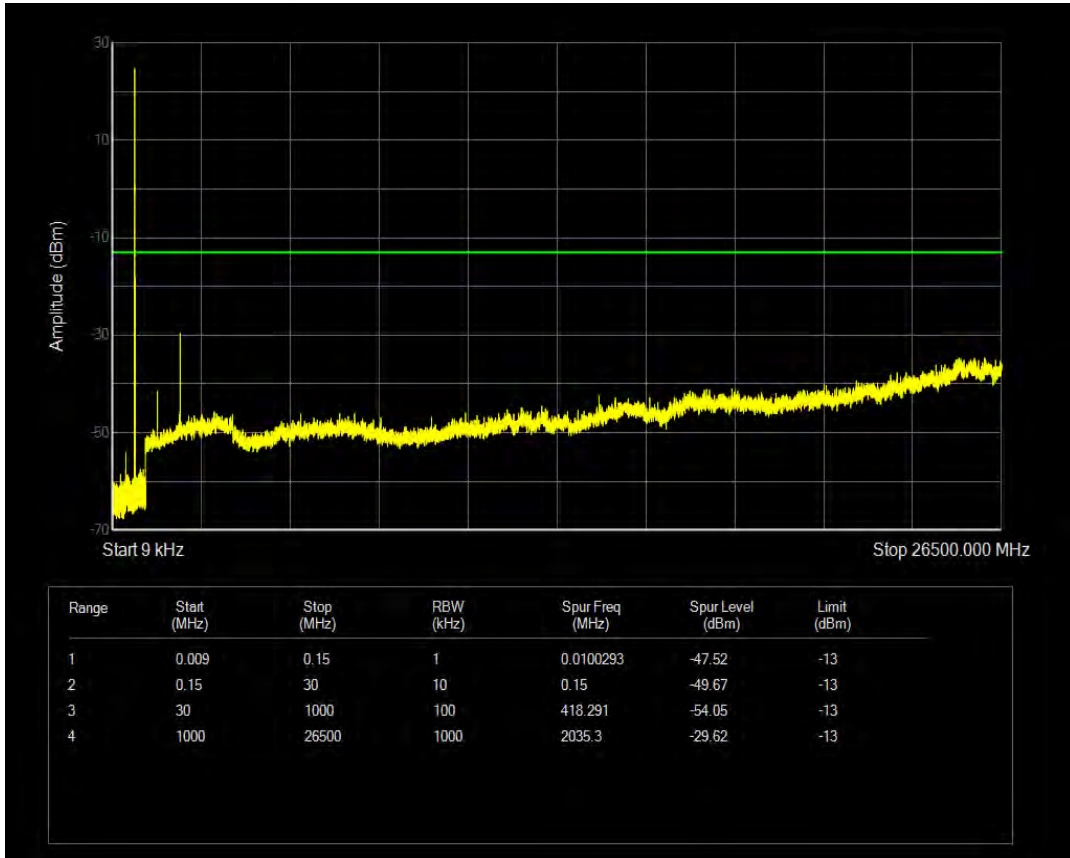

Band71 16QAM BW=5MHz Channel=133147 RB Size=1 Position=#0

Band71 QPSK BW=5MHz Channel=133297 RB Size=1 Position=#0

Band71 QPSK BW=5MHz Channel=133297 RB Size=25 Position=#0

Band71 16QAM BW=5MHz Channel=133297 RB Size=1 Position=#0