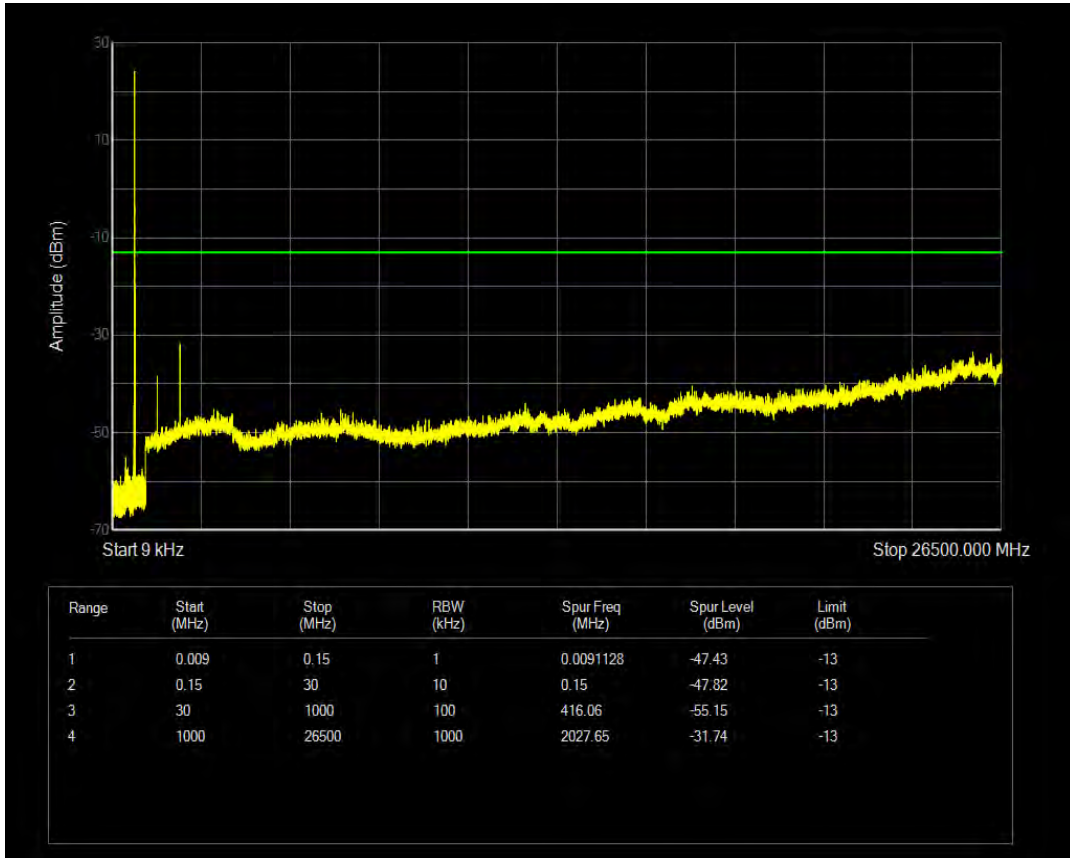

Band71 16QAM BW=10MHz Channel=133172 RB Size=50 Position=#0

Band71 QPSK BW=10MHz Channel=133297 RB Size=1 Position=#0

Band71 QPSK BW=10MHz Channel=133297 RB Size=50 Position=#0

Band71 16QAM BW=10MHz Channel=133297 RB Size=1 Position=#0