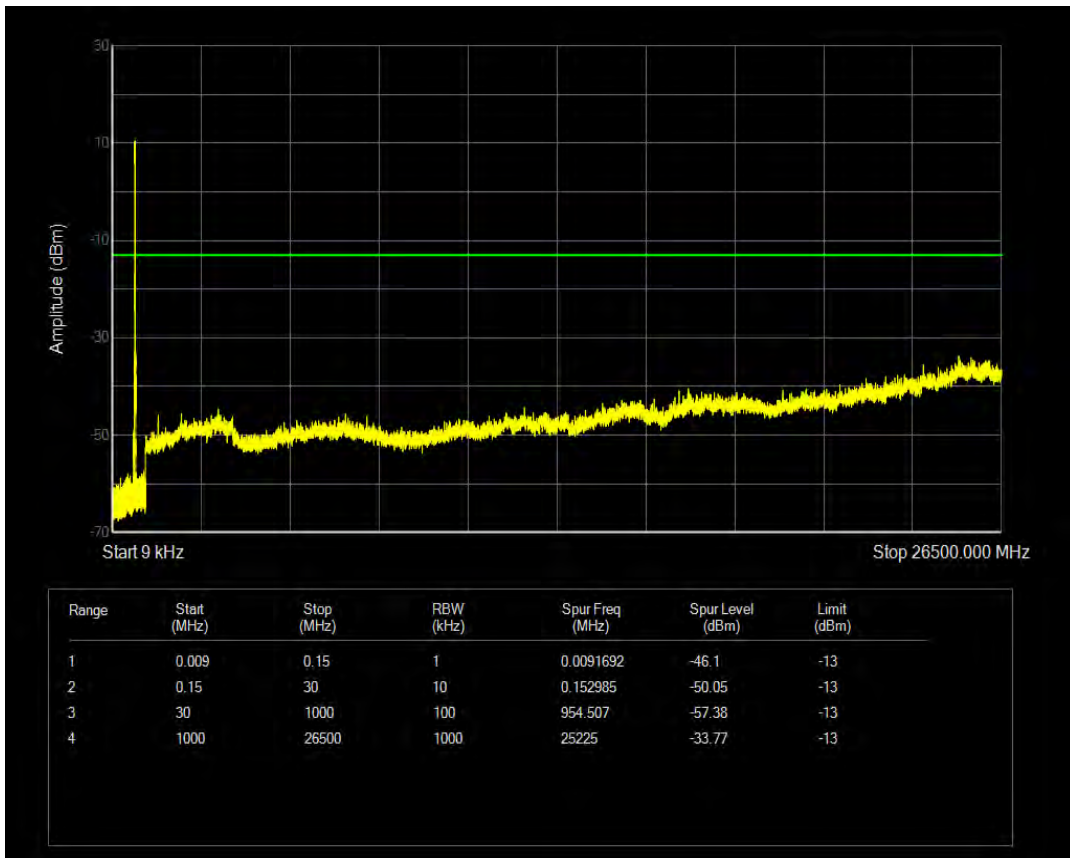

Band71 QPSK BW=15MHz Channel=133397 RB Size=75 Position=#0

Band71 16QAM BW=15MHz Channel=133397 RB Size=1 Position=#0