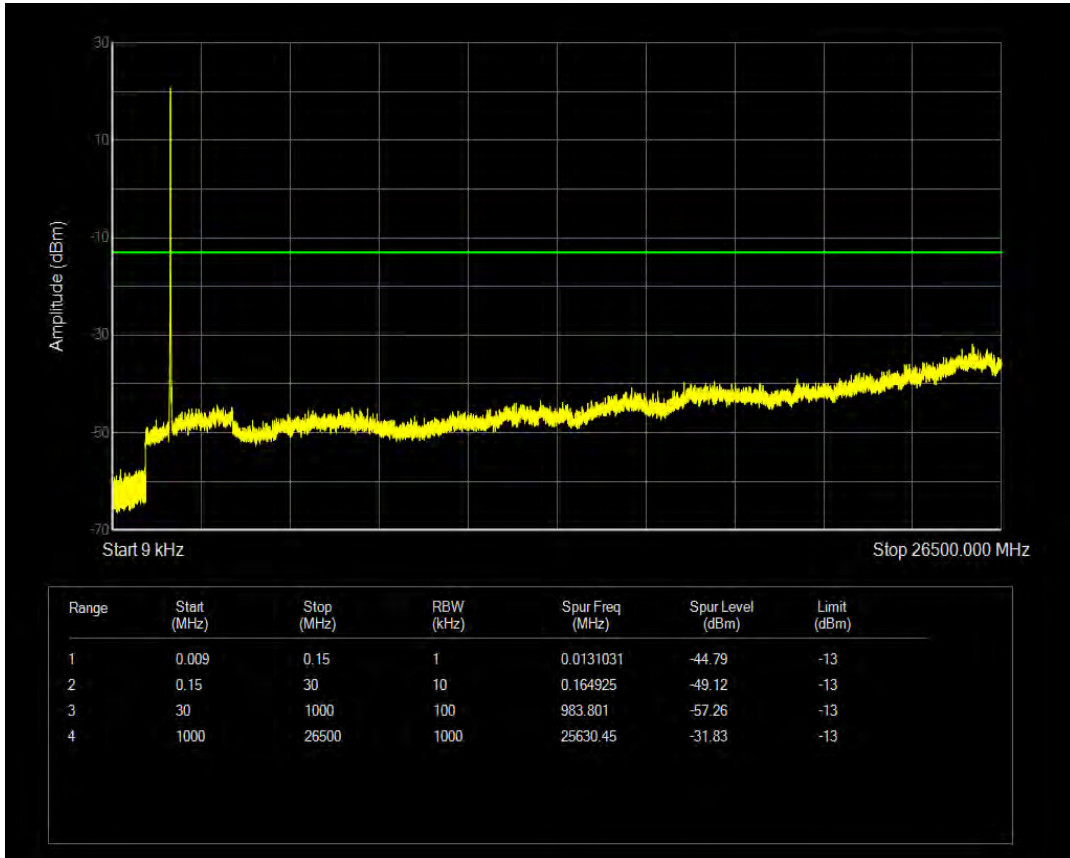

Band66 16QAM BW=10MHz Channel=132322 RB Size=50 Position=#0

Band66 QPSK BW=10MHz Channel=132622 RB Size=50 Position=#0