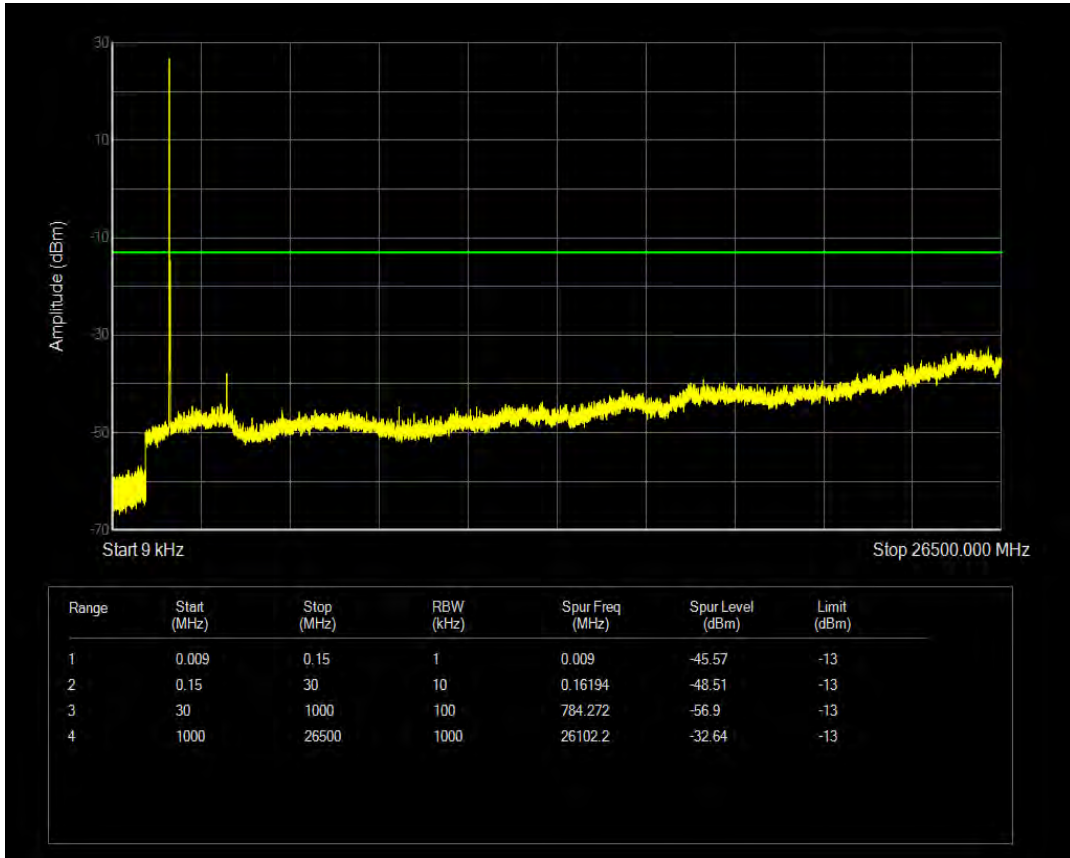

Band66 QPSK BW=15MHz Channel=132047 RB Size=1 Position=#0

Band66 QPSK BW=15MHz Channel=132047 RB Size=75 Position=#0