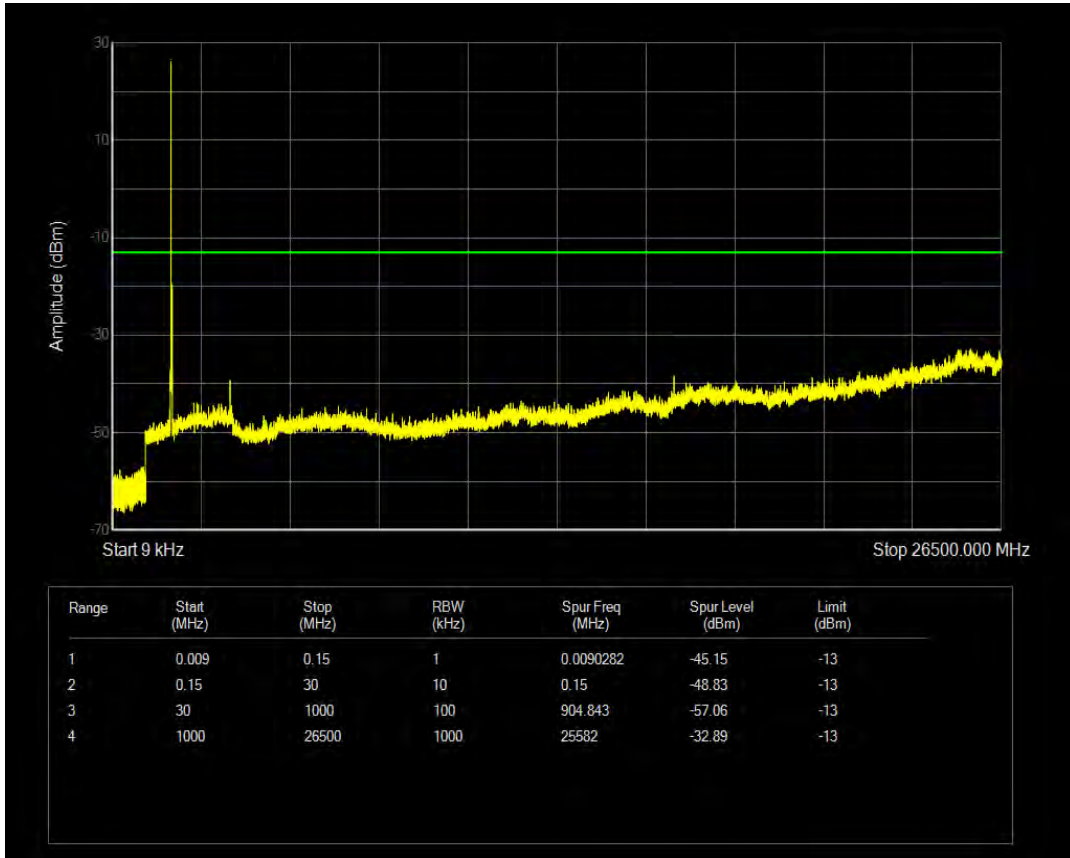

Band66 16QAM BW=20MHz Channel=132322 RB Size=100 Position=#0

Band66 QPSK BW=20MHz Channel=132572 RB Size=1 Position=#0

Band66 QPSK BW=20MHz Channel=132572 RB Size=100 Position=#0

Band66 16QAM BW=20MHz Channel=132572 RB Size=1 Position=#0

Band66 16QAM BW=20MHz Channel=132572 RB Size=100 Position=#0

Band71 QPSK BW=5MHz Channel=133147 RB Size=1 Position=#0

Band71 QPSK BW=5MHz Channel=133147 RB Size=25 Position=#0

Band71 16QAM BW=5MHz Channel=133147 RB Size=25 Position=#0