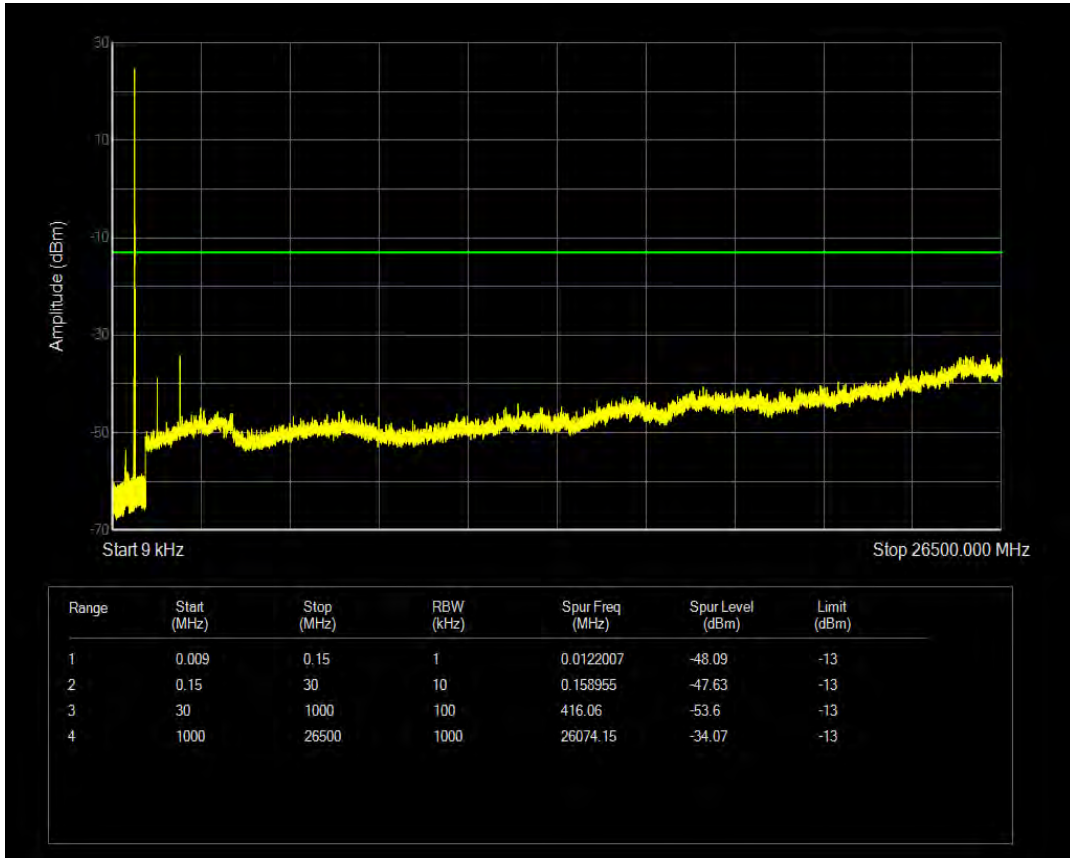

Band71 16QAM BW=5MHz Channel=133447 RB Size=25 Position=#0

Band71 QPSK BW=10MHz Channel=133172 RB Size=1 Position=#0

Band71 QPSK BW=10MHz Channel=133172 RB Size=50 Position=#0

Band71 16QAM BW=10MHz Channel=133172 RB Size=1 Position=#0

Band71 16QAM BW=10MHz Channel=133172 RB Size=50 Position=#0

Band71 QPSK BW=10MHz Channel=133297 RB Size=1 Position=#0

Band71 QPSK BW=10MHz Channel=133297 RB Size=50 Position=#0

Band71 16QAM BW=10MHz Channel=133297 RB Size=1 Position=#0