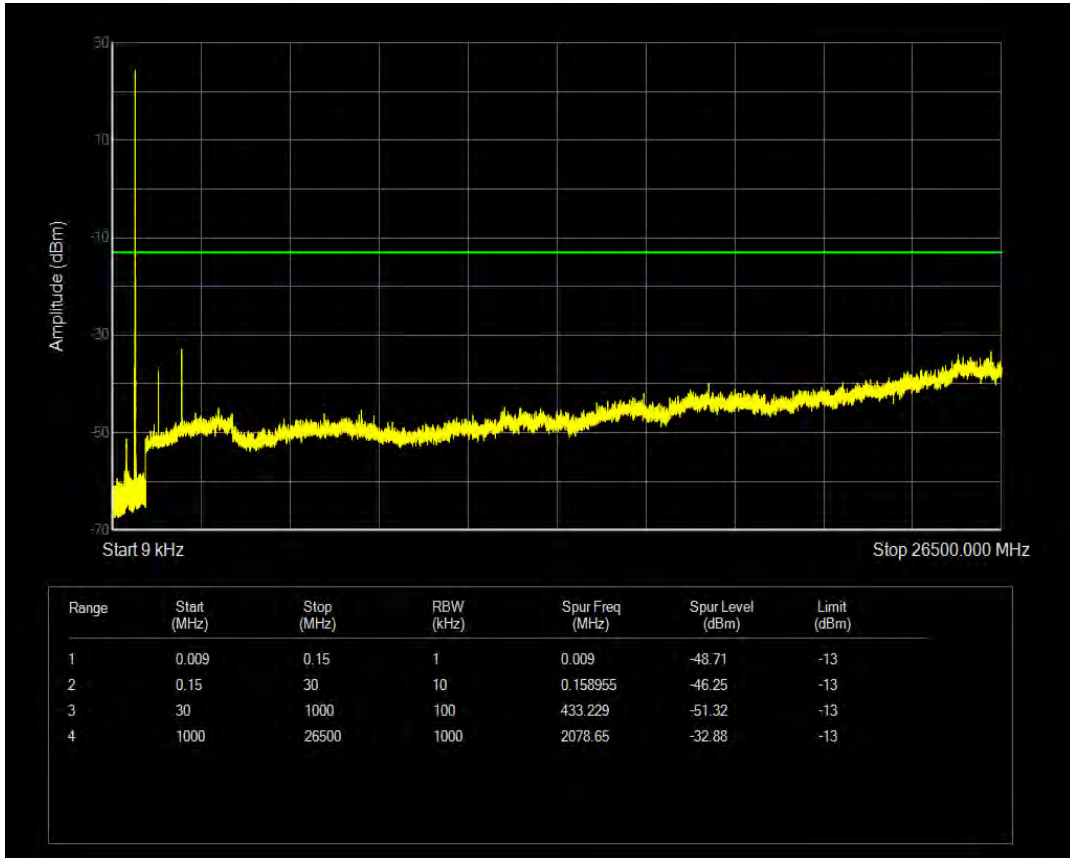

Band71 QPSK BW=5MHz Channel=133447 RB Size=1 Position=#0

Band71 QPSK BW=5MHz Channel=133447 RB Size=25 Position=#0