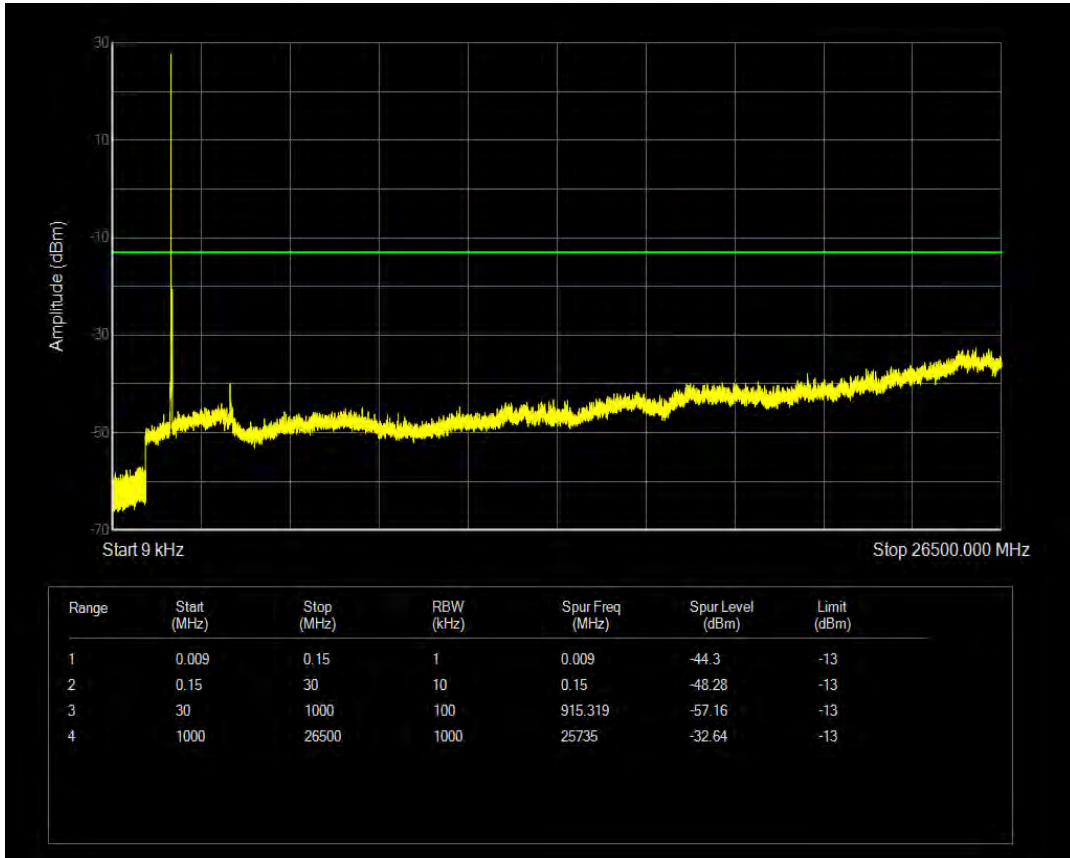

Band66 16QAM BW=20MHz Channel=132072 RB Size=100 Position=#0

Band66 QPSK BW=20MHz Channel=132322 RB Size=1 Position=#0

Band66 QPSK BW=20MHz Channel=132322 RB Size=100 Position=#0

Band66 16QAM BW=20MHz Channel=132322 RB Size=1 Position=#0

Band66 16QAM BW=20MHz Channel=132322 RB Size=100 Position=#0

Band66 QPSK BW=20MHz Channel=132572 RB Size=1 Position=#0

Band66 QPSK BW=20MHz Channel=132572 RB Size=100 Position=#0

Band66 16QAM BW=20MHz Channel=132572 RB Size=1 Position=#0