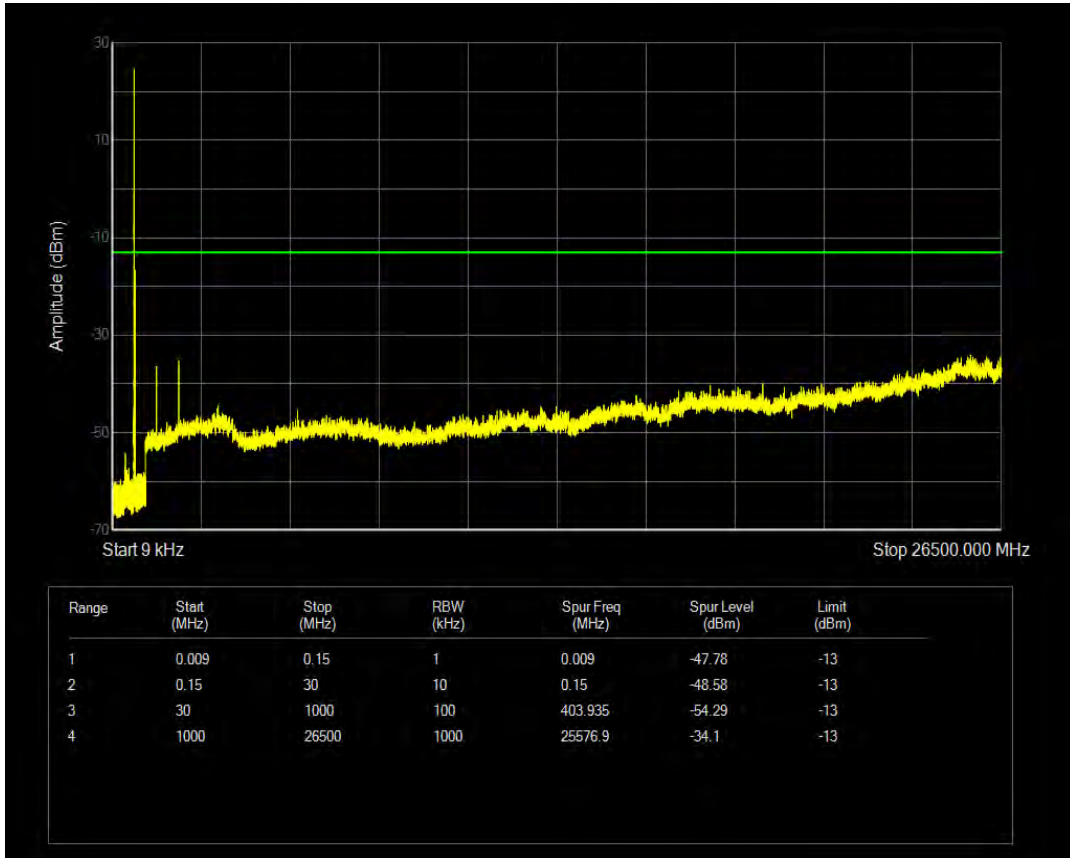

Band71 QPSK BW=15MHz Channel=133197 RB Size=1 Position=#0

Band71 QPSK BW=15MHz Channel=133197 RB Size=75 Position=#0