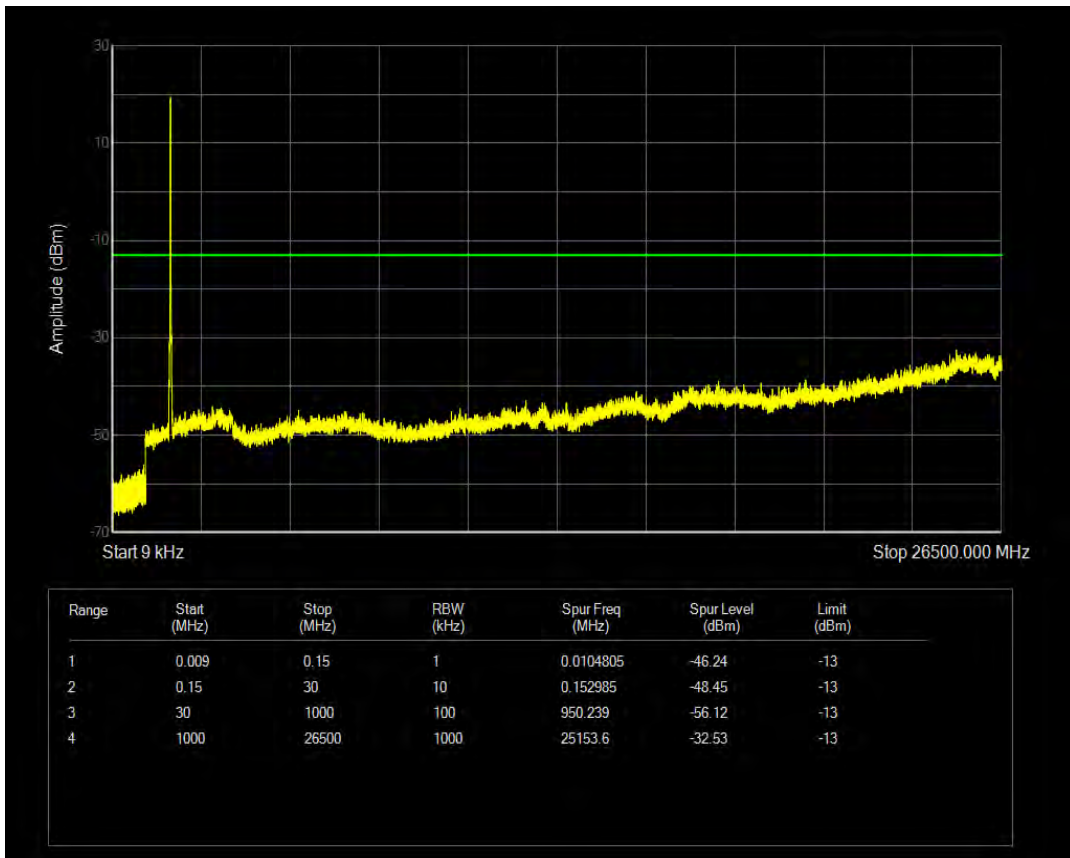

Band66 QPSK BW=15MHz Channel=132322 RB Size=75 Position=#0

Band66 16QAM BW=15MHz Channel=132322 RB Size=1 Position=#0