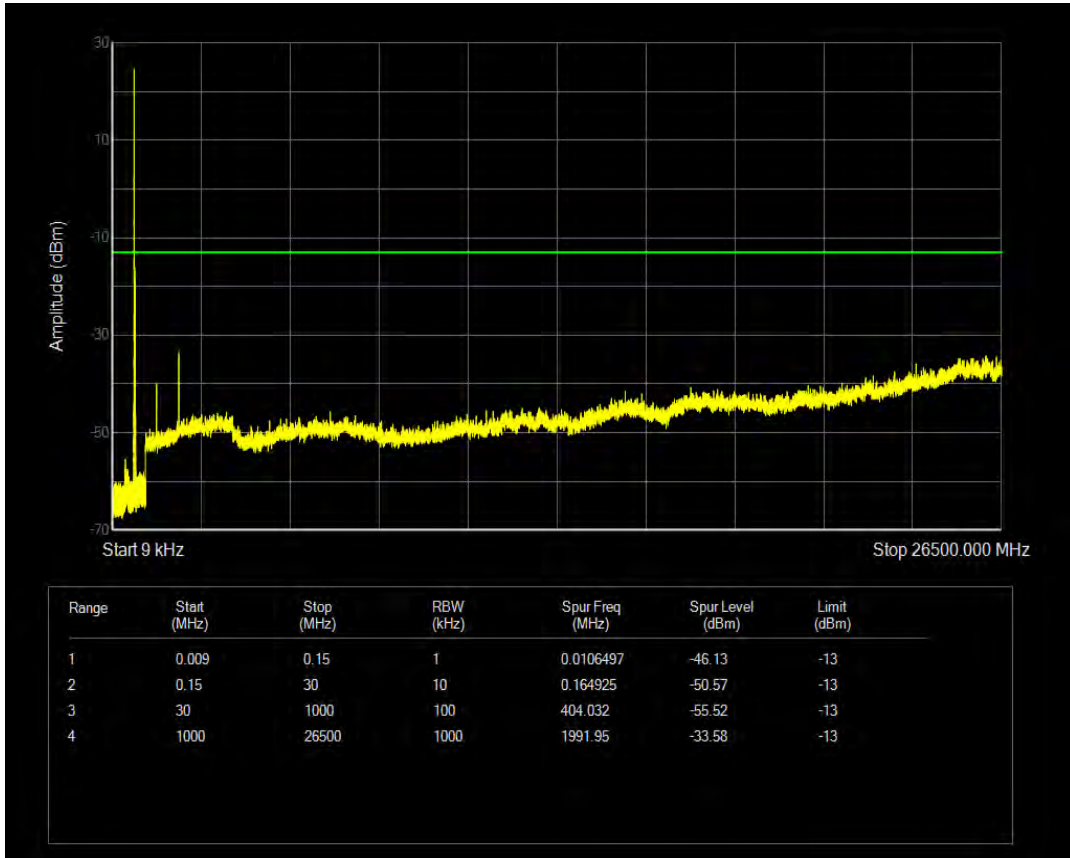

Band71 16QAM BW=15MHz Channel=133397 RB Size=75 Position=#0

Band71 QPSK BW=20MHz Channel=133222 RB Size=1 Position=#0

Band71 QPSK BW=20MHz Channel=133222 RB Size=100 Position=#0

Band71 16QAM BW=20MHz Channel=133222 RB Size=1 Position=#0

Band71 16QAM BW=20MHz Channel=133222 RB Size=100 Position=#0

Band71 QPSK BW=20MHz Channel=133297 RB Size=1 Position=#0

Band71 QPSK BW=20MHz Channel=133297 RB Size=100 Position=#0

Band71 16QAM BW=20MHz Channel=133297 RB Size=1 Position=#0