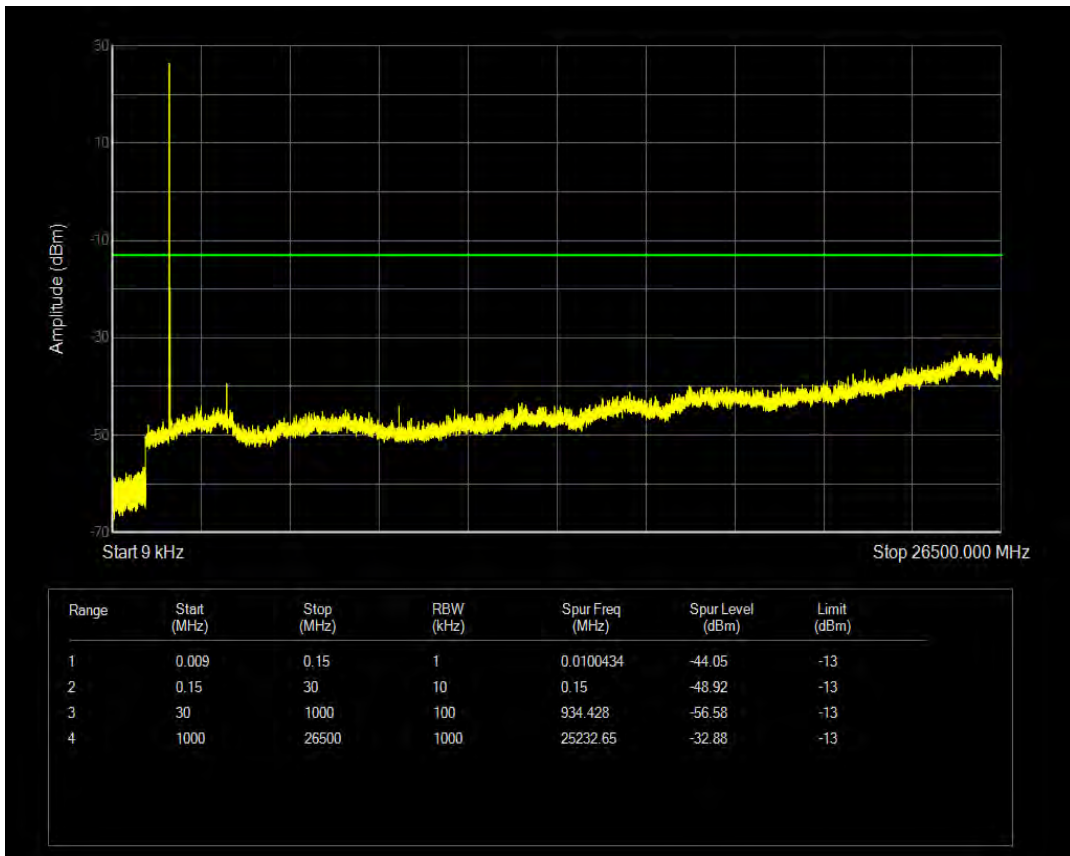

Band5 16QAM BW=10MHz Channel=20525 RB Size=50 Position=#0

Band5 QPSK BW=10MHz Channel=20600 RB Size=1 Position=#0

Band5 QPSK BW=10MHz Channel=20600 RB Size=50 Position=#0

Band5 16QAM BW=10MHz Channel=20600 RB Size=50 Position=#0

Band5 16QAM BW=10MHz Channel=20600 RB Size=1 Position=#0

Band66 QPSK BW=1.4MHz Channel=131979 RB Size=1 Position=#0

Band66 QPSK BW=1.4MHz Channel=131979 RB Size=6 Position=#0

Band66 16QAM BW=1.4MHz Channel=131979 RB Size=1 Position=#0