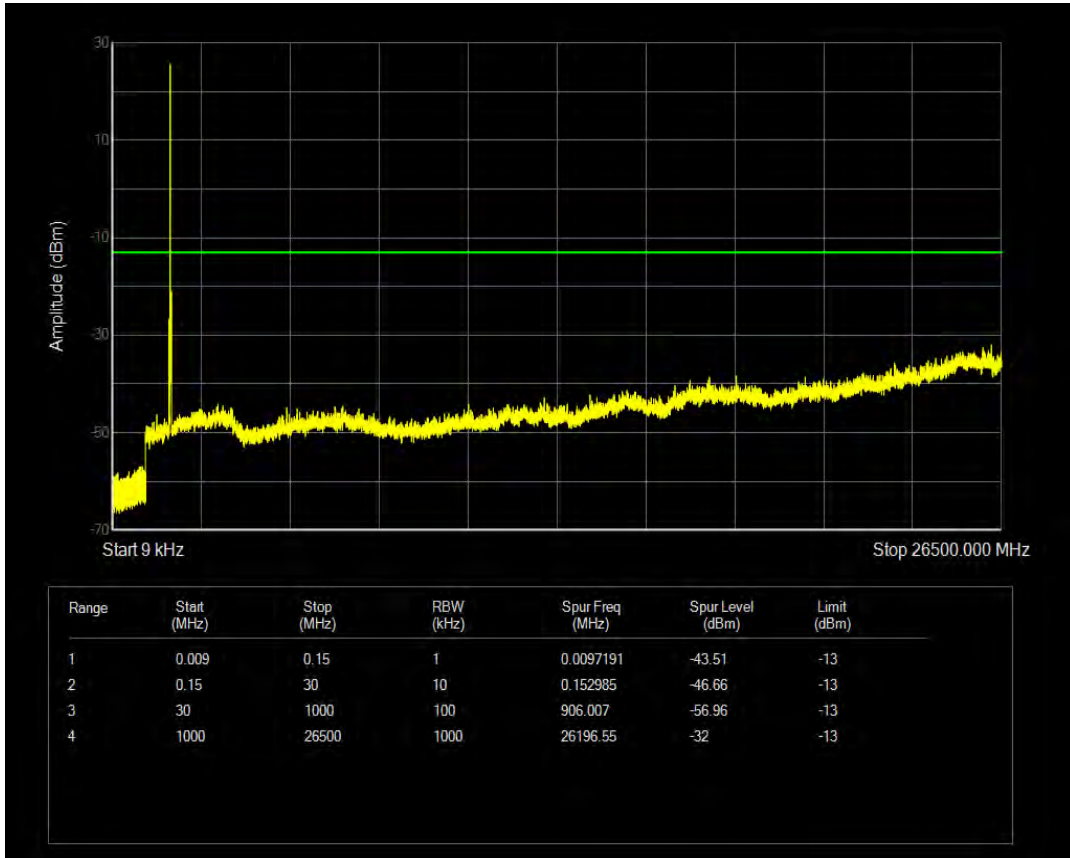

Band66 QPSK BW=20MHz Channel=132322 RB Size=1 Position=#0

Band66 QPSK BW=20MHz Channel=132322 RB Size=100 Position=#0