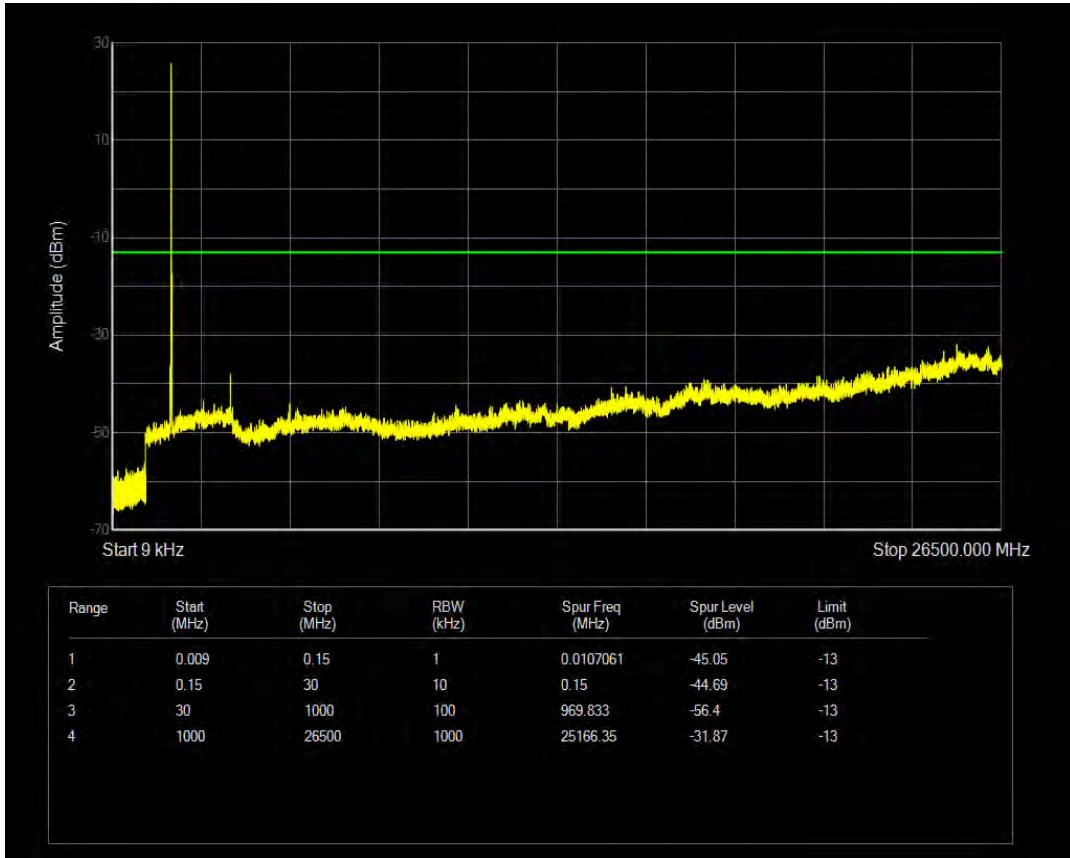

Band66 QPSK BW=15MHz Channel=132597 RB Size=1 Position=#0

Band66 QPSK BW=15MHz Channel=132597 RB Size=75 Position=#0