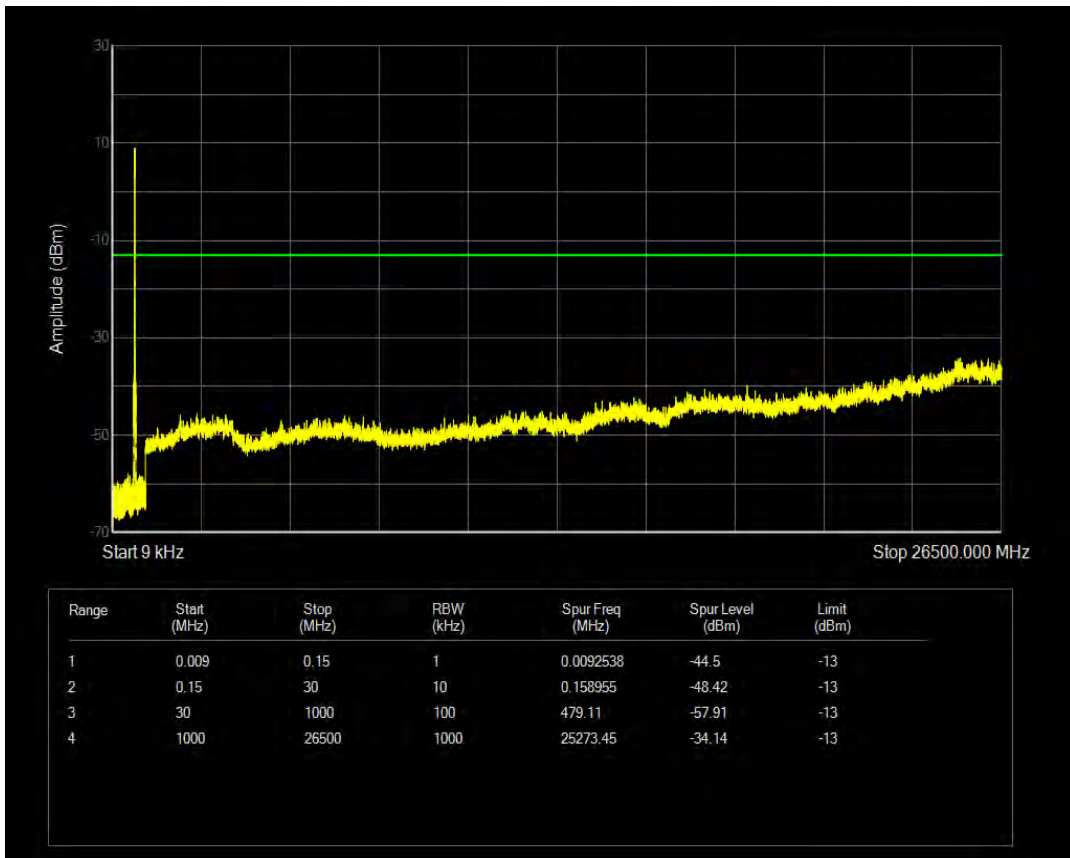

Band71 16QAM BW=20MHz Channel=133222 RB Size=100 Position=#0

Band71 QPSK BW=20MHz Channel=133297 RB Size=1 Position=#0

Band71 QPSK BW=20MHz Channel=133297 RB Size=100 Position=#0

Band71 16QAM BW=20MHz Channel=133297 RB Size=1 Position=#0

Band71 16QAM BW=20MHz Channel=133297 RB Size=100 Position=#0

Band71 QPSK BW=20MHz Channel=133372 RB Size=1 Position=#0

Band71 QPSK BW=20MHz Channel=133372 RB Size=100 Position=#0

Band71 16QAM BW=20MHz Channel=133372 RB Size=1 Position=#0

Band71 16QAM BW=20MHz Channel=133372 RB Size=100 Position=#0