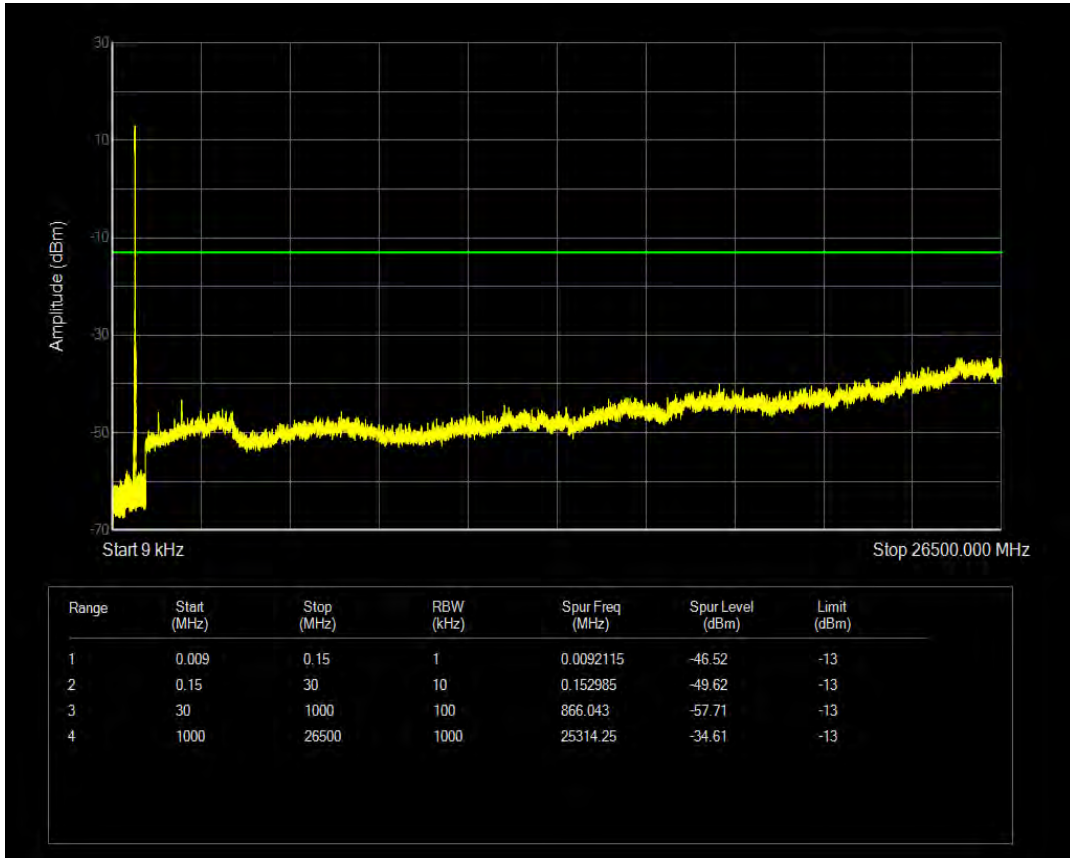

Band71 16QAM BW=10MHz Channel=133172 RB Size=50 Position=#0

Band71 QPSK BW=10MHz Channel=133297 RB Size=1 Position=#0

Band71 QPSK BW=10MHz Channel=133297 RB Size=50 Position=#0

Band71 16QAM BW=10MHz Channel=133297 RB Size=1 Position=#0

Band71 16QAM BW=10MHz Channel=133297 RB Size=50 Position=#0

Band71 QPSK BW=10MHz Channel=133422 RB Size=50 Position=#0

Band71 QPSK BW=10MHz Channel=133422 RB Size=1 Position=#0

Band71 16QAM BW=10MHz Channel=133422 RB Size=1 Position=#0