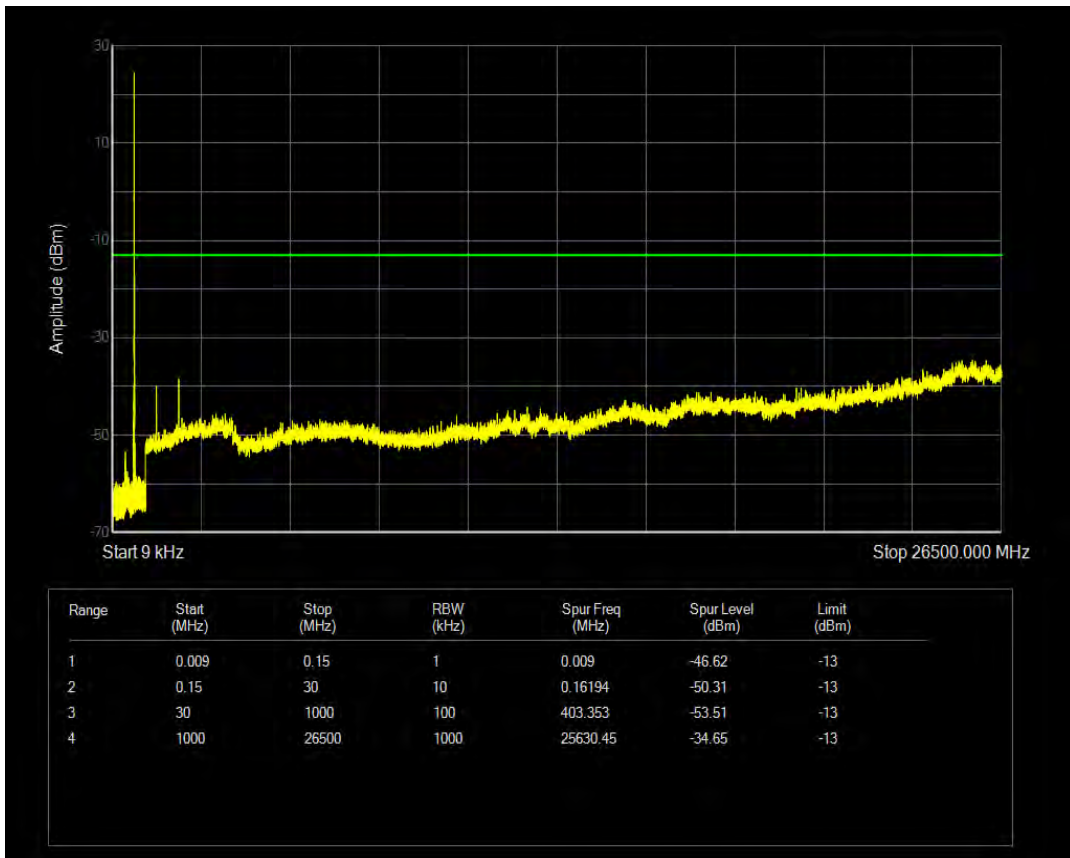

Band71 16QAM BW=5MHz Channel=133147 RB Size=1 Position=#0

Band71 QPSK BW=5MHz Channel=133297 RB Size=1 Position=#0