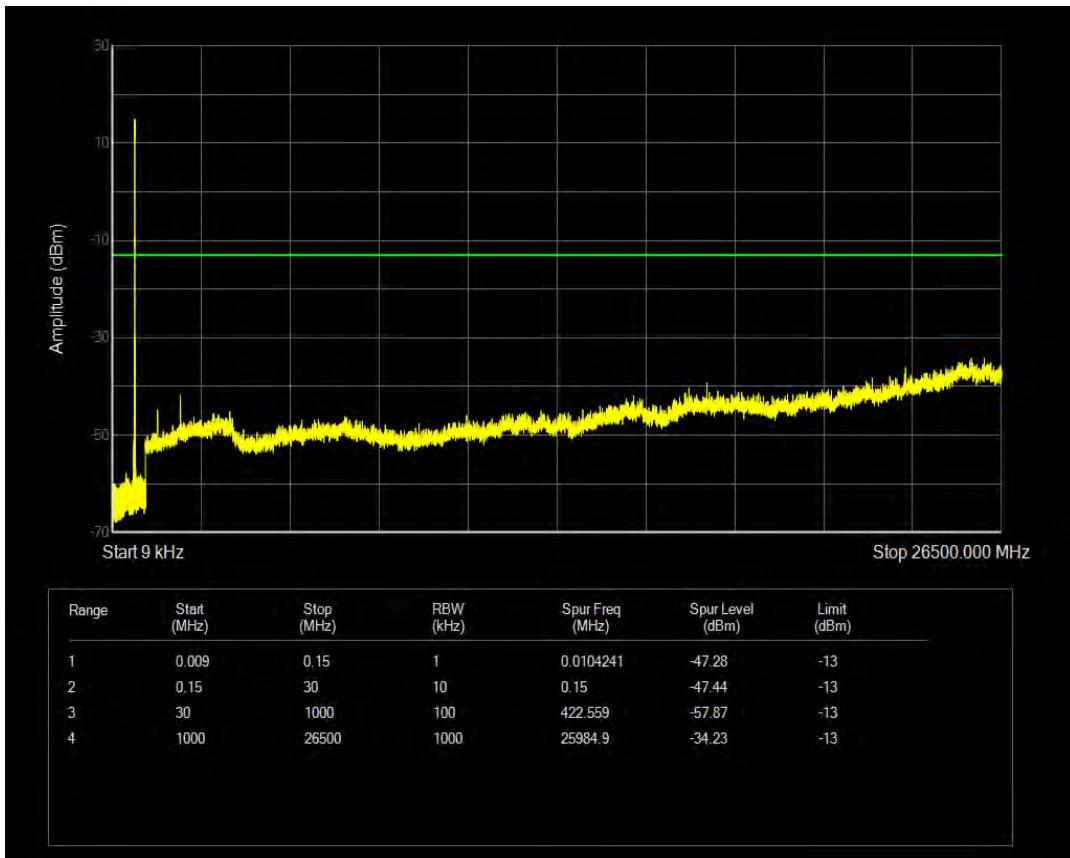

Band71 QPSK BW=5MHz Channel=133297 RB Size=25 Position=#0

Band71 16QAM BW=5MHz Channel=133297 RB Size=1 Position=#0