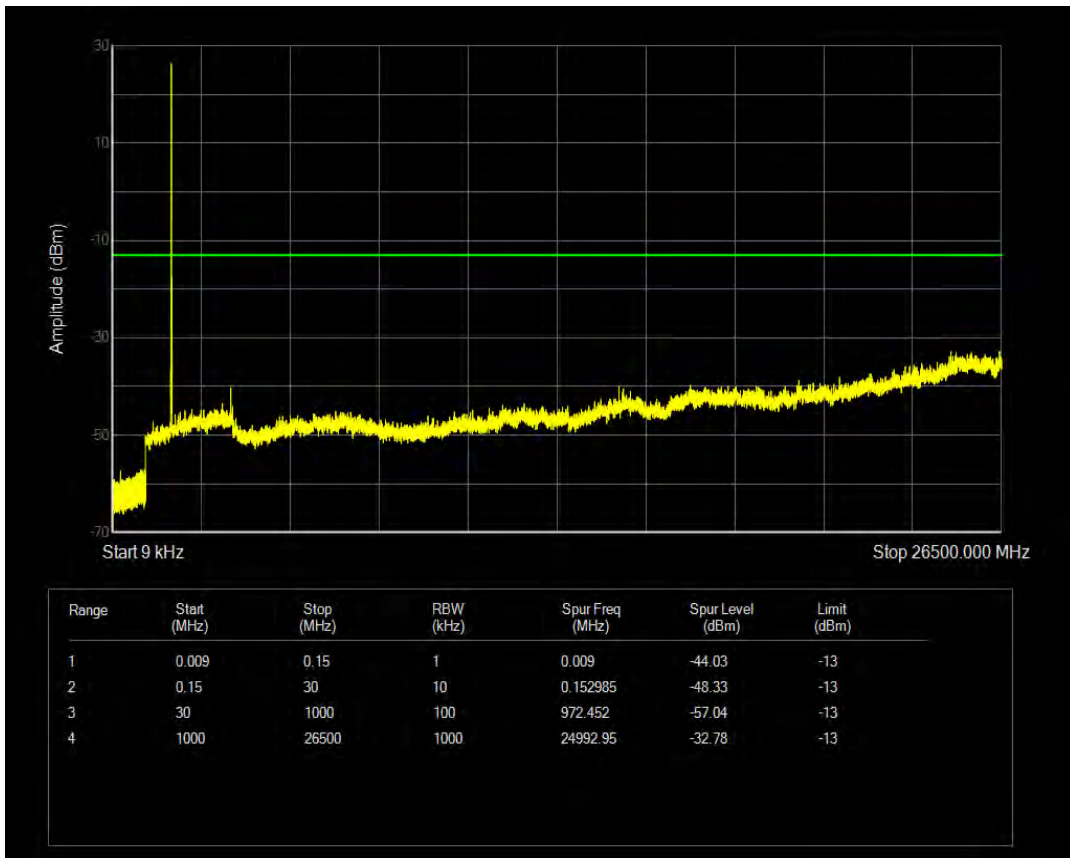

Band66 16QAM BW=10MHz Channel=132022 RB Size=50 Position=#0

Band66 QPSK BW=10MHz Channel=132322 RB Size=1 Position=#0

Band66 QPSK BW=10MHz Channel=132322 RB Size=50 Position=#0

Band66 16QAM BW=10MHz Channel=132322 RB Size=1 Position=#0

Band66 QPSK BW=10MHz Channel=132622 RB Size=1 Position=#0

Band66 16QAM BW=10MHz Channel=132322 RB Size=50 Position=#0

Band66 QPSK BW=10MHz Channel=132622 RB Size=50 Position=#0

Band66 16QAM BW=10MHz Channel=132622 RB Size=1 Position=#0