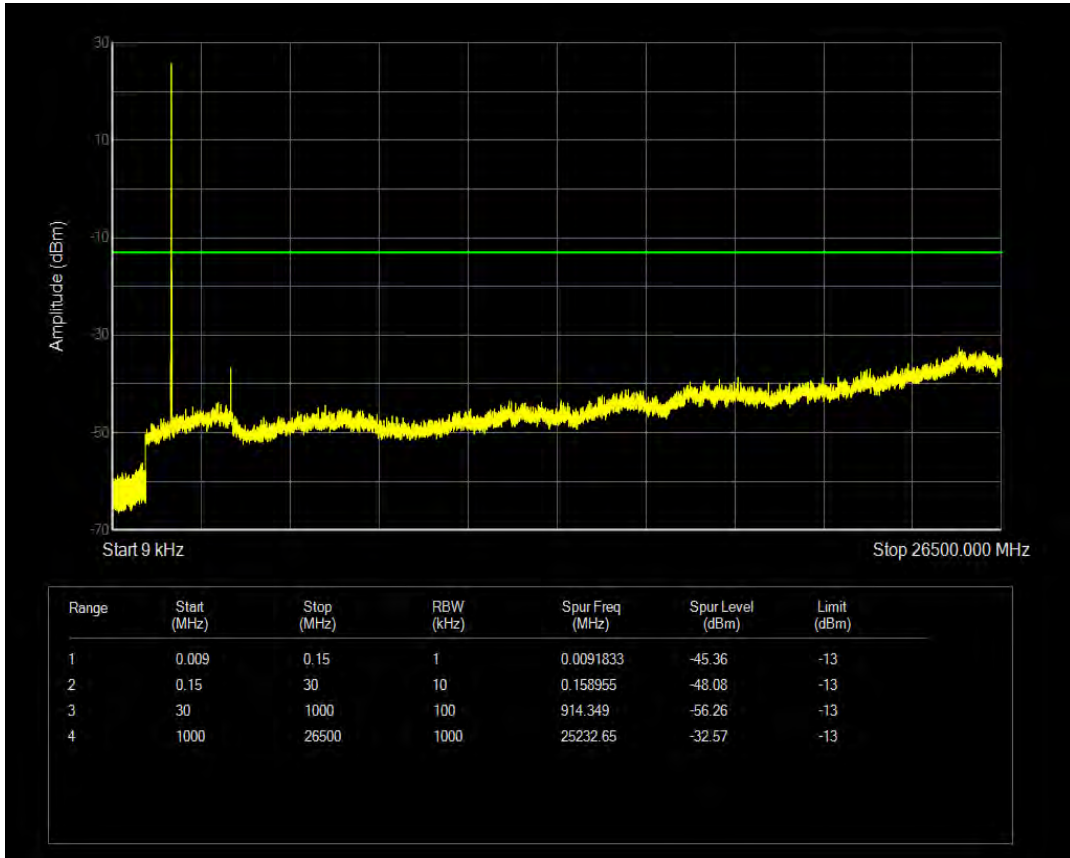

Band66 QPSK BW=10MHz Channel=132622 RB Size=1 Position=#0

Band66 16QAM BW=10MHz Channel=132322 RB Size=50 Position=#0

Band66 QPSK BW=10MHz Channel=132622 RB Size=50 Position=#0

Band66 16QAM BW=10MHz Channel=132622 RB Size=1 Position=#0