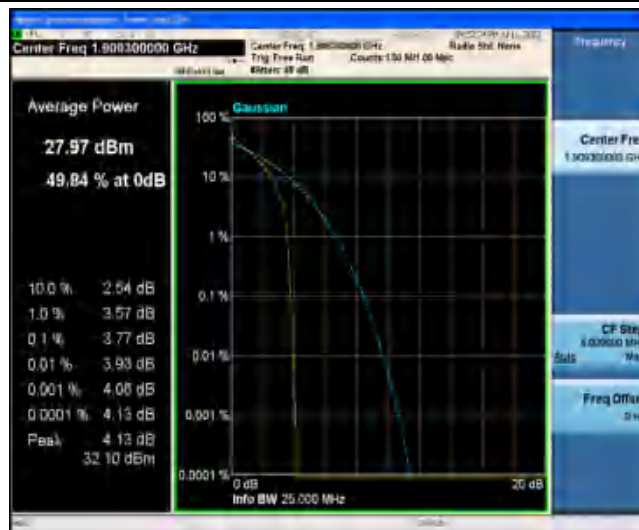

# Test Graphs

Band2-1.4MHz-QPSK-18607-1RB#0

Band2-1.4MHz-QPSK-18607-6RB#0

Band2-1.4MHz-QPSK-18900-1RB#0

Band2-1.4MHz-QPSK-18900-6RB#0

Band2-1.4MHz-QPSK-19193-1RB#0

Band2-1.4MHz-QPSK-19193-6RB#0

Band2-1.4MHz-16QAM-18607-1RB#0