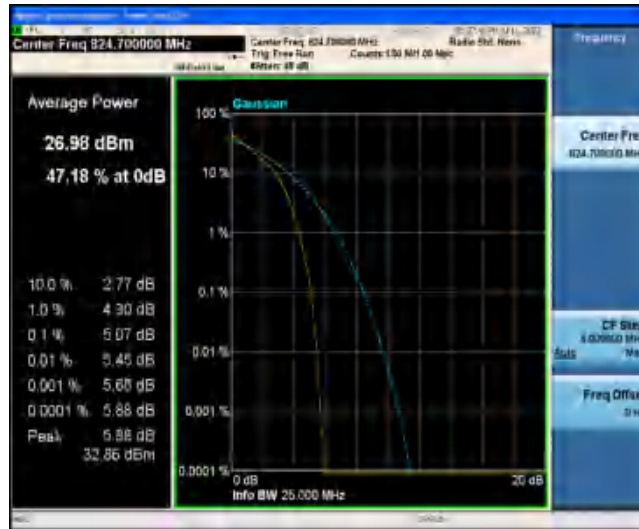

Band5-1.4MHz-QPSK-20407-6RB#0