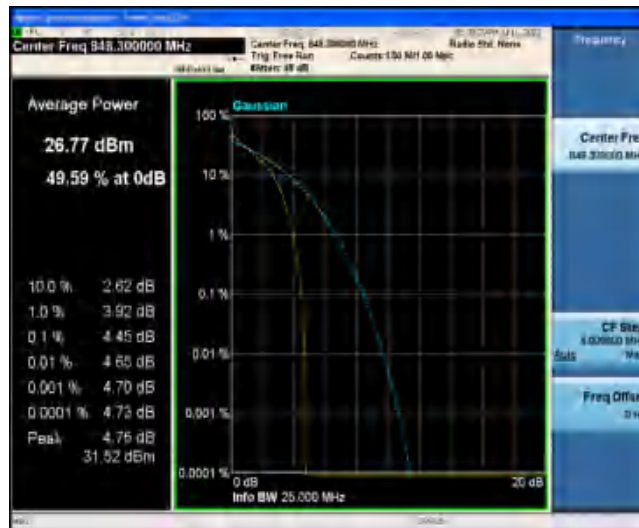

Band5-1.4MHz-QPSK-20643-6RB#0