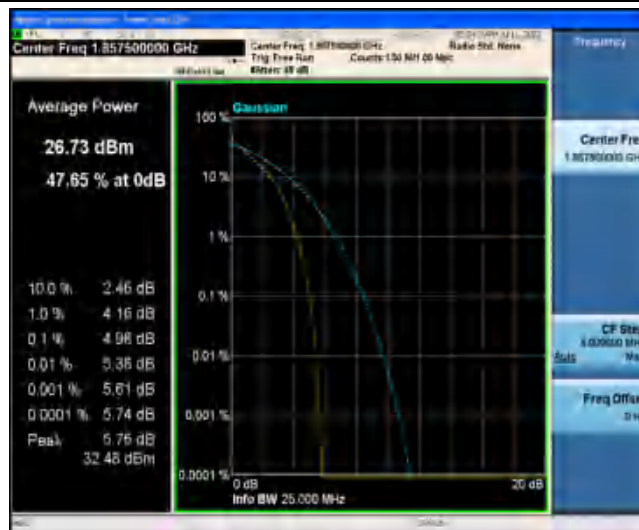

Band2-10MHz-16QAM-18900-50RB#0

Band2-10MHz-16QAM-19150-1RB#0

Band2-10MHz-16QAM-19150-50RB#0

Band2-15MHz-QPSK-18675-1RB#0

Band2-15MHz-QPSK-18675-75RB#0

Band2-15MHz-QPSK-18900-1RB#0

Band2-15MHz-QPSK-18900-75RB#0