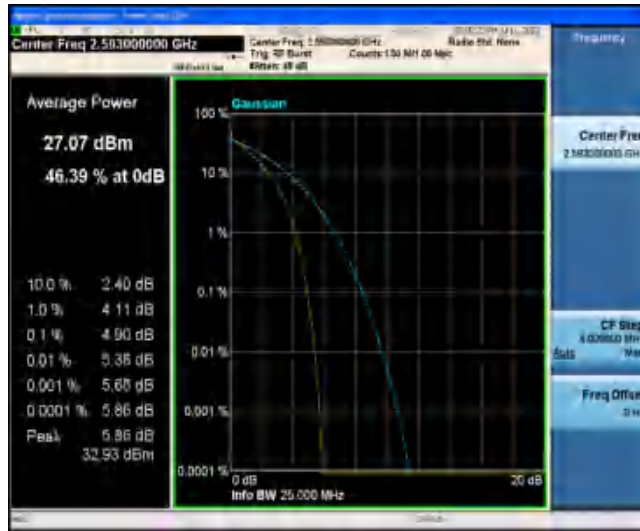

Band41-10MHz-QPSK-40620-50RB#0