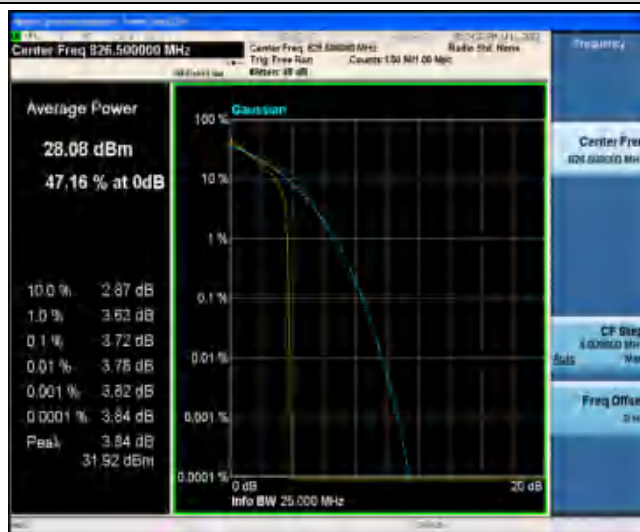

Band5-3MHz-16QAM-20525-1RB#0

Band5-3MHz-16QAM-20525-15RB#0

Band5-3MHz-16QAM-20635-1RB#0

Band5-3MHz-16QAM-20635-15RB#0

Band5-5MHz-QPSK-20425-1RB#0

Band5-5MHz-QPSK-20425-25RB#0

Band5-5MHz-QPSK-20525-1RB#0

Band5-5MHz-QPSK-20525-25RB#0