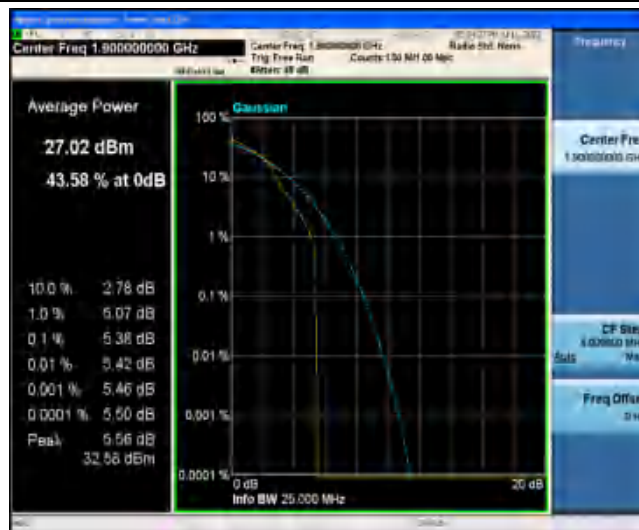

Band2-20MHz-16QAM-18700-1RB#0

Band2-20MHz-16QAM-18700-100RB#0

Band2-20MHz-16QAM-18900-1RB#0

Band2-20MHz-16QAM-18900-100RB#0

Band2-20MHz-16QAM-19100-1RB#0

Band2-20MHz-16QAM-19100-100RB#0

Band4-1.4MHz-QPSK-19957-1RB#0