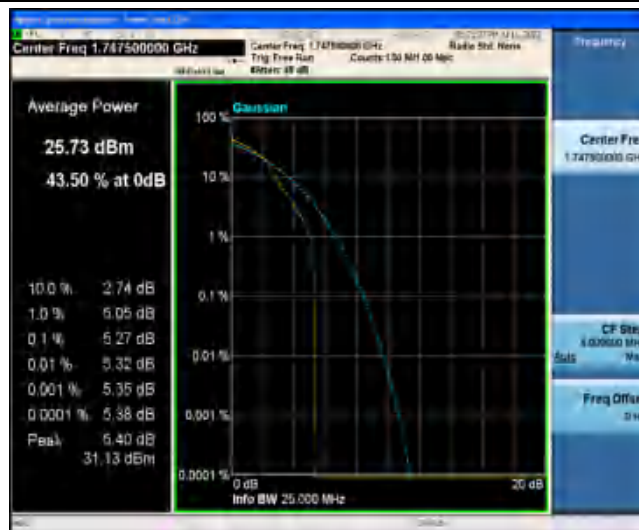

Band4-15MHz-16QAM-20325-1RB#0