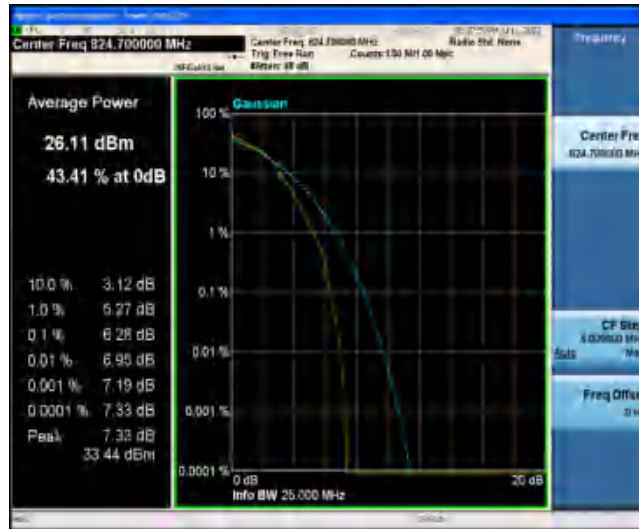

Band5-1.4MHz-16QAM-20407-6RB#0