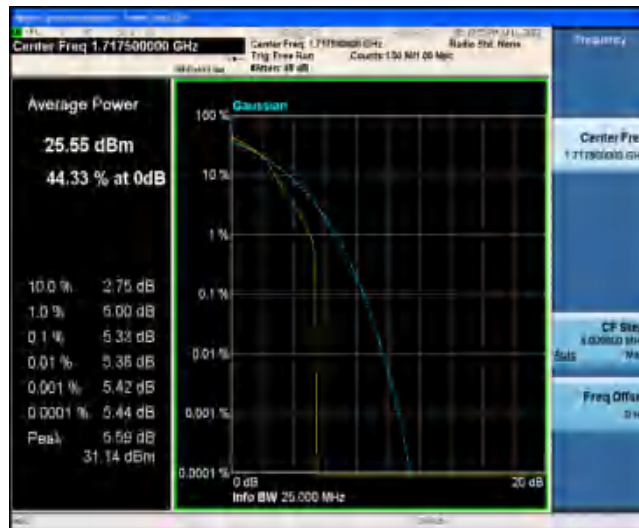

Band4-15MHz-16QAM-20025-1RB#0