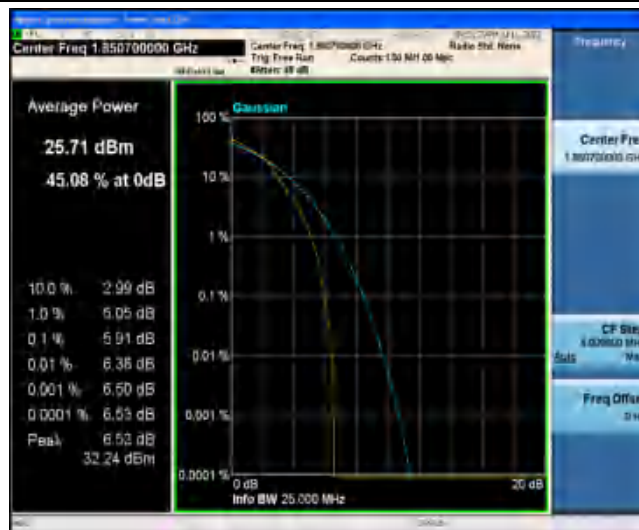

Band2-1.4MHz-16QAM-18607-6RB#0