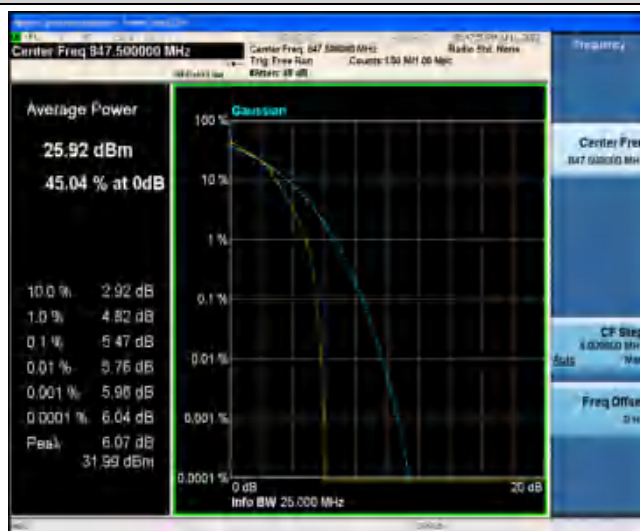

Band5-3MHz-16QAM-20525-1RB#0

Band5-3MHz-16QAM-20525-15RB#0

Band5-3MHz-16QAM-20635-1RB#0

Band5-3MHz-16QAM-20635-15RB#0

Band5-5MHz-QPSK-20425-1RB#0

Band5-5MHz-QPSK-20425-25RB#0

Band5-5MHz-QPSK-20525-1RB#0

Band5-5MHz-QPSK-20525-25RB#0