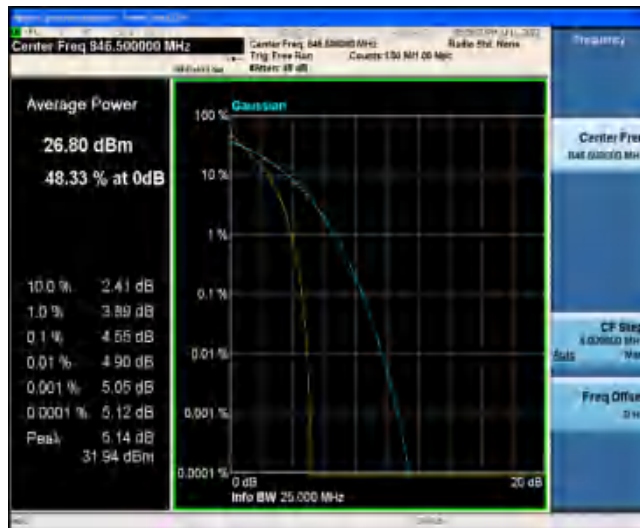

Band5-5MHz-QPSK-20625-25RB#0