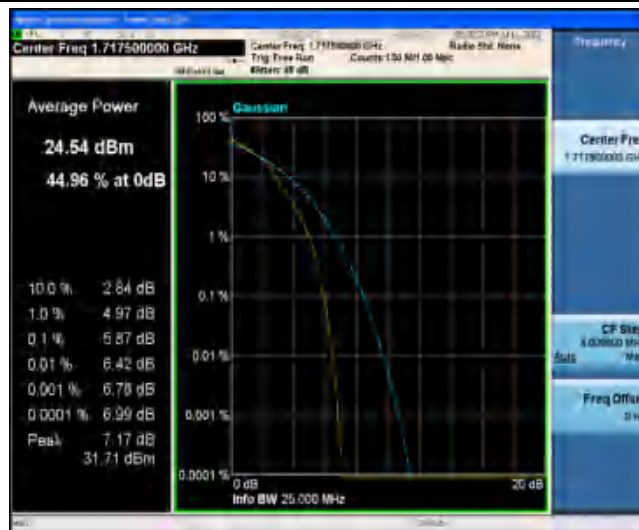

Band4-15MHz-16QAM-20025-75RB#0