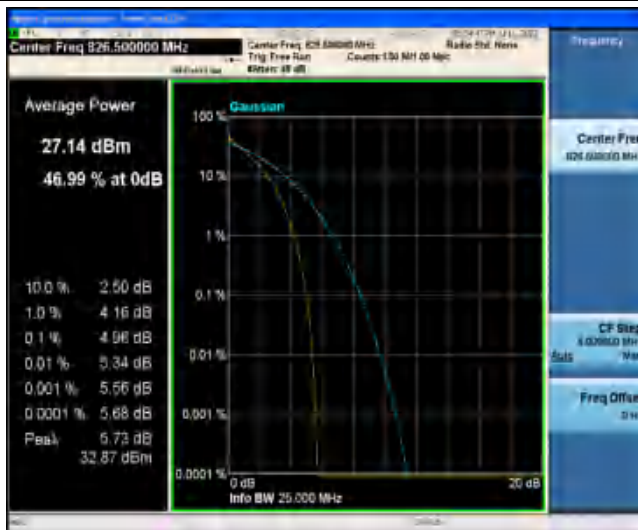

Band5-3MHz-16QAM-20525-1RB#0

Band5-3MHz-16QAM-20525-15RB#0

Band5-3MHz-16QAM-20635-1RB#0

Band5-3MHz-16QAM-20635-15RB#0

Band5-5MHz-QPSK-20425-1RB#0

Band5-5MHz-QPSK-20425-25RB#0

Band5-5MHz-QPSK-20525-1RB#0

Band5-5MHz-QPSK-20525-25RB#0