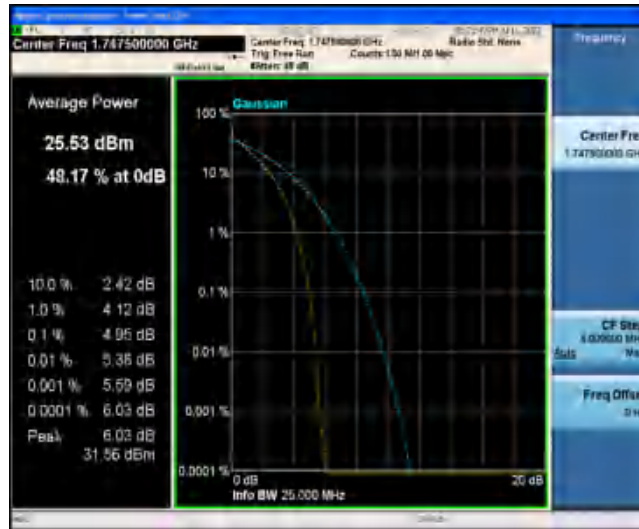

Band4-15MHz-QPSK-20325-75RB#0