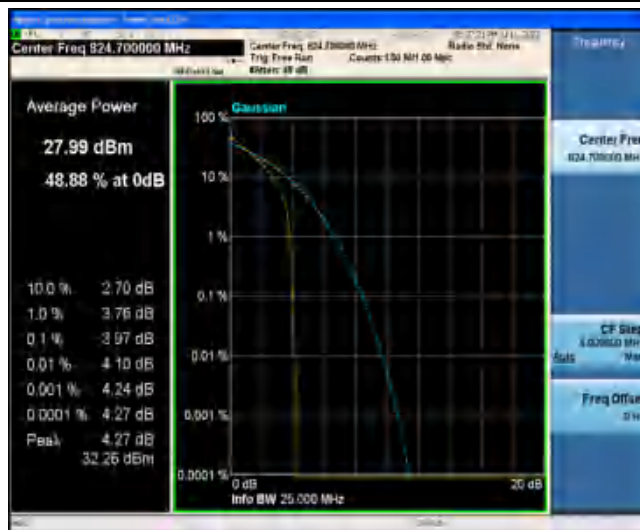

Band5-1.4MHz-QPSK-20407-1RB#0