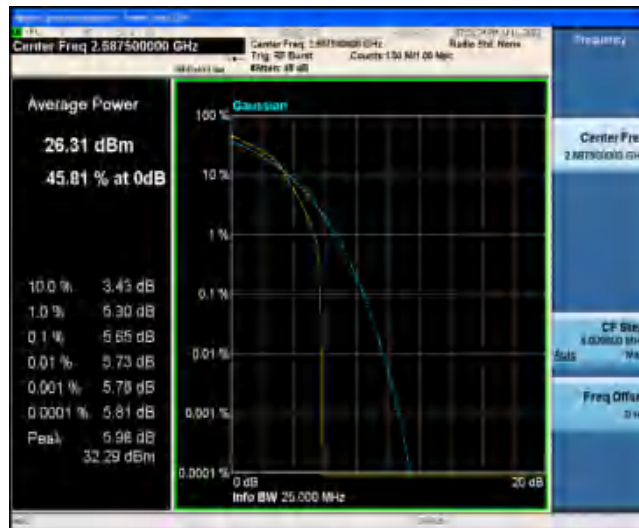

Band41-5MHz-16QAM-39675-25RB#0

Band41-5MHz-16QAM-40620-1RB#0

Band41-5MHz-16QAM-40620-25RB#0

Band41-5MHz-16QAM-41565-1RB#0

Band41-5MHz-16QAM-41565-25RB#0

Band41-10MHz-QPSK-39700-1RB#0

Band41-10MHz-QPSK-39700-50RB#0