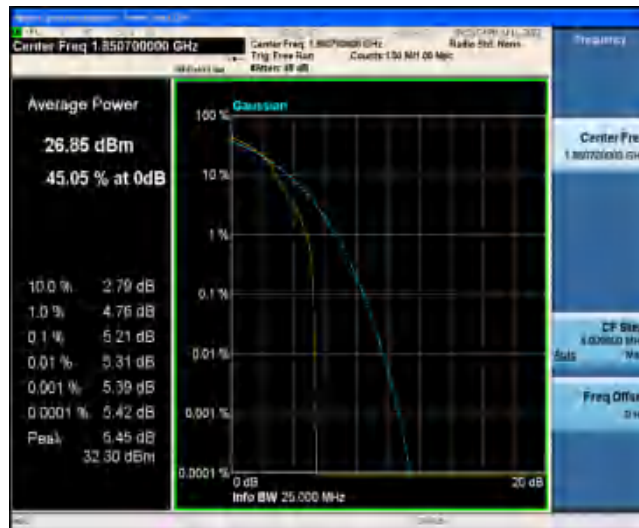

# Test Graphs

Band2-1.4MHz-QPSK-18607-1RB#0

Band2-1.4MHz-QPSK-18607-6RB#0

Band2-1.4MHz-QPSK-18900-1RB#0

Band2-1.4MHz-QPSK-18900-6RB#0

Band2-1.4MHz-QPSK-19193-1RB#0

Band2-1.4MHz-QPSK-19193-6RB#0

Band2-1.4MHz-16QAM-18607-1RB#0