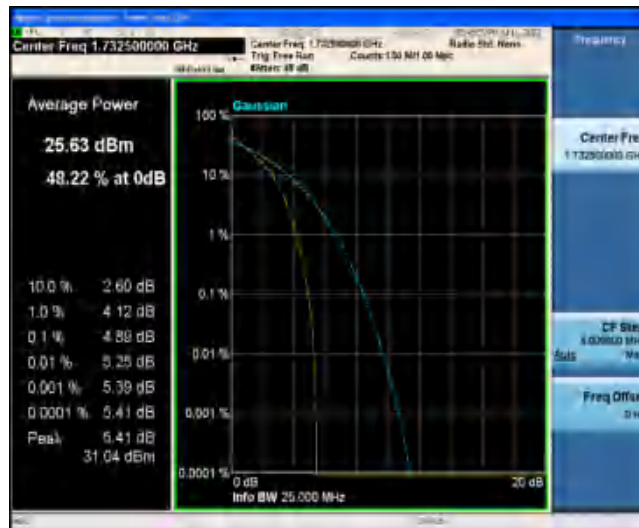

Band4-1.4MHz-QPSK-20175-6RB#0