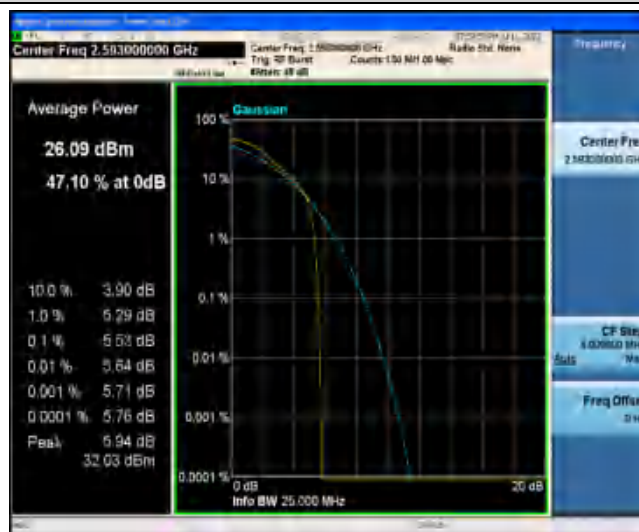

Band41-10MHz-QPSK-40620-1RB#0