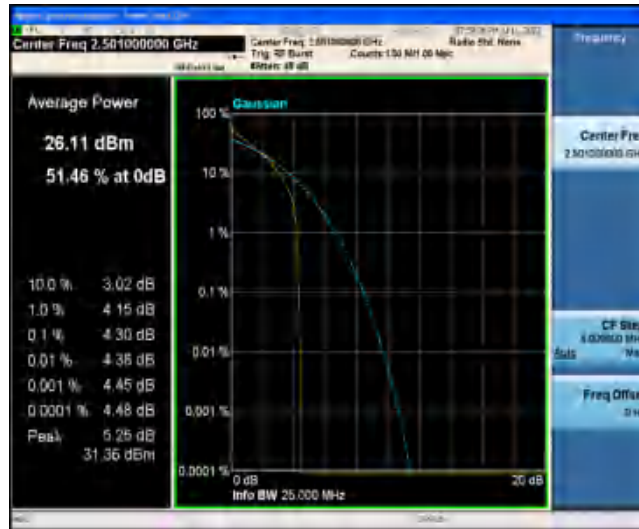

Band41-5MHz-16QAM-39675-25RB#0

Band41-5MHz-16QAM-40620-1RB#0

Band41-5MHz-16QAM-40620-25RB#0

Band41-5MHz-16QAM-41565-1RB#0

Band41-5MHz-16QAM-41565-25RB#0

Band41-10MHz-QPSK-39700-1RB#0

Band41-10MHz-QPSK-39700-50RB#0