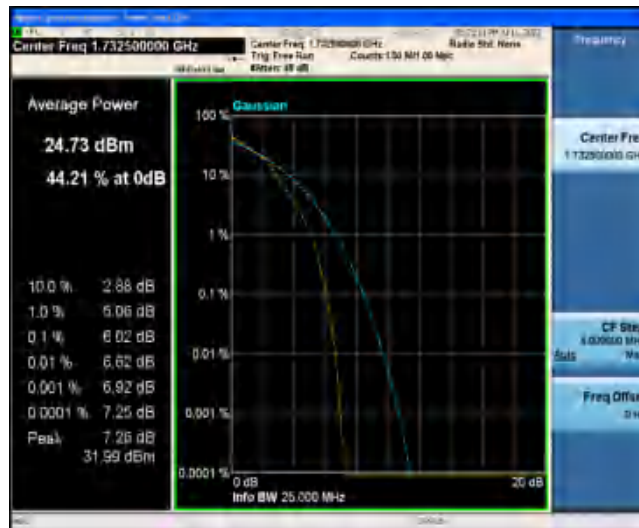

Band4-15MHz-16QAM-20175-75RB#0