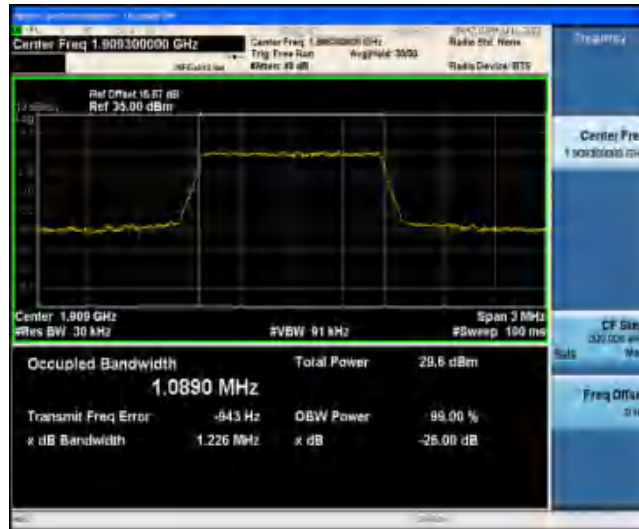

# Test Graphs

Band2-1.4MHz-QPSK-18607-6RB#0

Band2-1.4MHz-QPSK-18900-6RB#0

Band2-1.4MHz-QPSK-19193-6RB#0

Band2-1.4MHz-16QAM-18607-6RB#0

Band2-1.4MHz-16QAM-18900-6RB#0

Band2-1.4MHz-16QAM-19193-6RB#0

Band2-3MHz-QPSK-18615-15RB#0