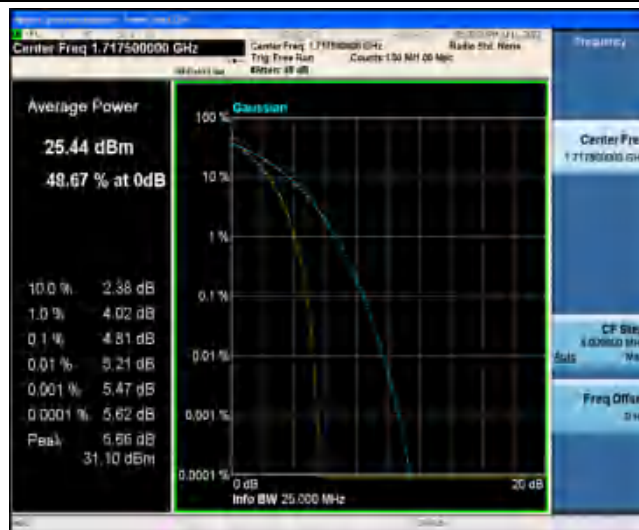

### Band4-15MHz-QPSK-20175-1RB#0