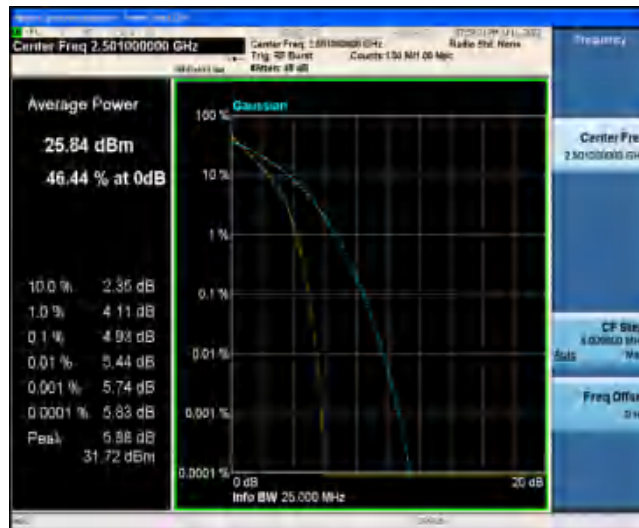

Band41-5MHz-16QAM-39675-25RB#0

Band41-5MHz-16QAM-40620-1RB#0

Band41-5MHz-16QAM-40620-25RB#0

Band41-5MHz-16QAM-41565-1RB#0

Band41-5MHz-16QAM-41565-25RB#0

Band41-10MHz-QPSK-39700-1RB#0

Band41-10MHz-QPSK-39700-50RB#0