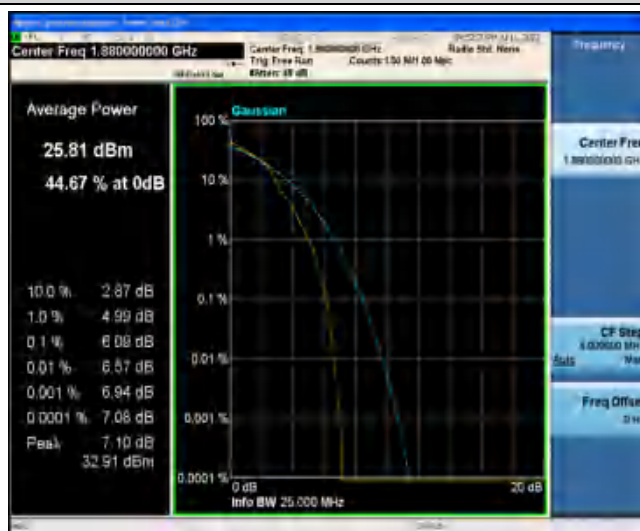

Band2-1.4MHz-16QAM-18900-6RB#0