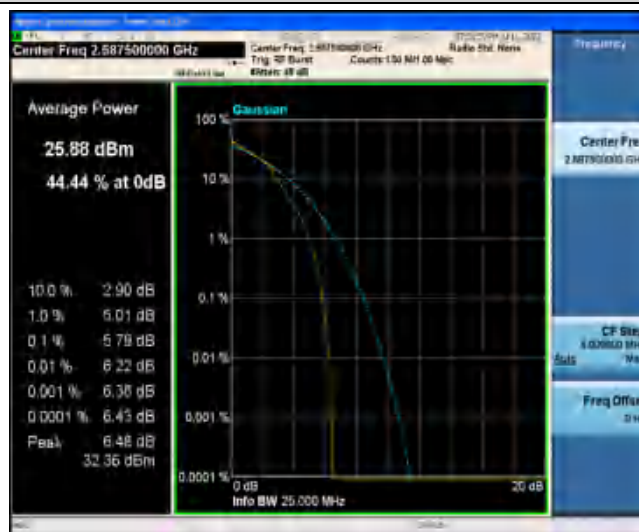

Band41-5MHz-16QAM-39675-25RB#0

Band41-5MHz-16QAM-40620-1RB#0

Band41-5MHz-16QAM-40620-25RB#0

Band41-5MHz-16QAM-41565-1RB#0

Band41-5MHz-16QAM-41565-25RB#0

Band41-10MHz-QPSK-39700-1RB#0

Band41-10MHz-QPSK-39700-50RB#0