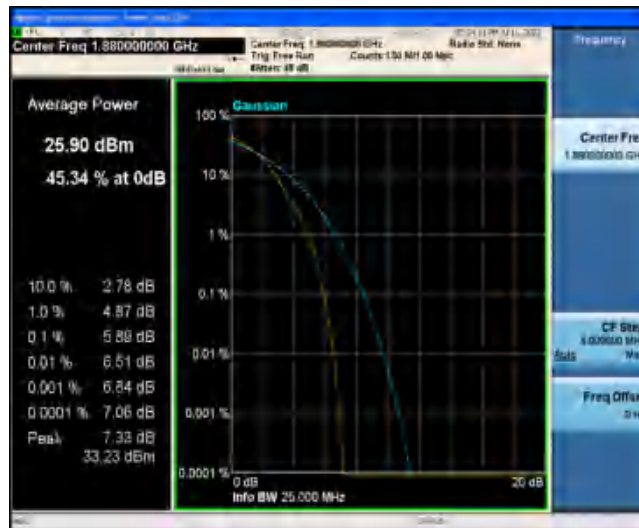

Band2-20MHz-16QAM-18700-1RB#0

Band2-20MHz-16QAM-18700-100RB#0

Band2-20MHz-16QAM-18900-1RB#0

Band2-20MHz-16QAM-18900-100RB#0

Band2-20MHz-16QAM-19100-1RB#0

Band2-20MHz-16QAM-19100-100RB#0

Band4-1.4MHz-QPSK-19957-1RB#0