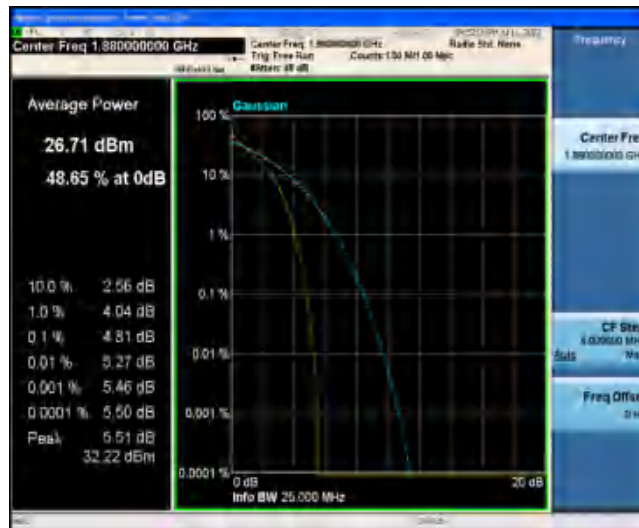

# Test Graphs

Band2-1.4MHz-QPSK-18607-1RB#0

Band2-1.4MHz-QPSK-18607-6RB#0

Band2-1.4MHz-QPSK-18900-1RB#0

Band2-1.4MHz-QPSK-18900-6RB#0

Band2-1.4MHz-QPSK-19193-1RB#0

Band2-1.4MHz-QPSK-19193-6RB#0

Band2-1.4MHz-16QAM-18607-1RB#0