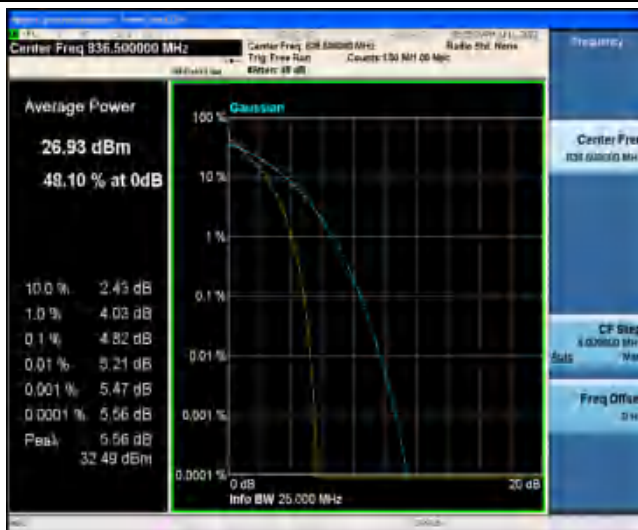

Band5-3MHz-16QAM-20525-1RB#0

Band5-3MHz-16QAM-20525-15RB#0

Band5-3MHz-16QAM-20635-1RB#0

Band5-3MHz-16QAM-20635-15RB#0

Band5-5MHz-QPSK-20425-1RB#0

Band5-5MHz-QPSK-20425-25RB#0

Band5-5MHz-QPSK-20525-1RB#0

Band5-5MHz-QPSK-20525-25RB#0