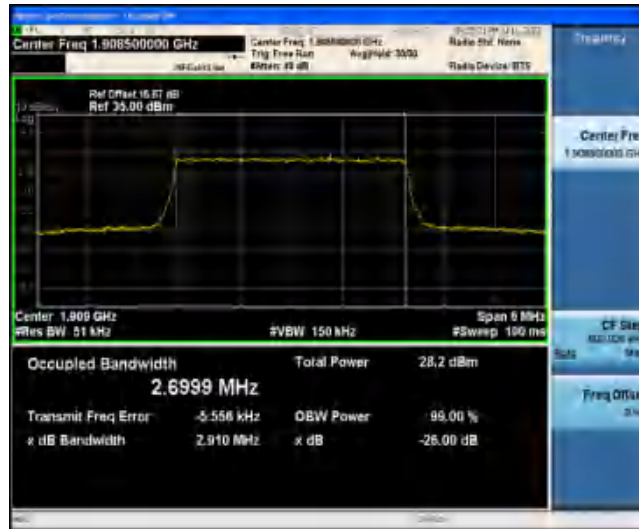

Band2-3MHz-16QAM-19185-15RB#0