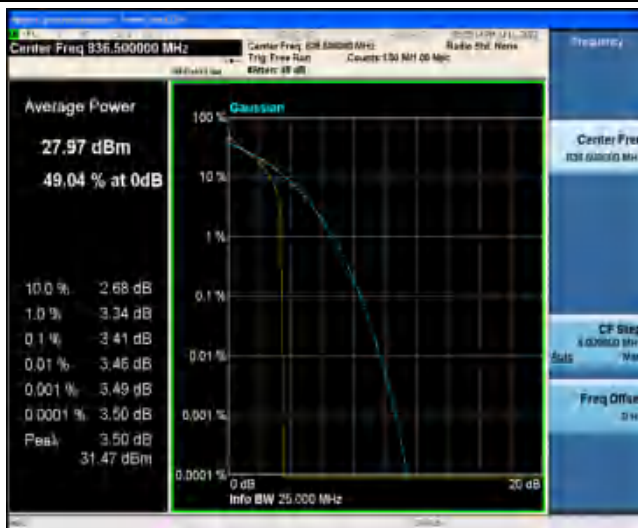

Band5-3MHz-16QAM-20525-1RB#0

Band5-3MHz-16QAM-20525-15RB#0

Band5-3MHz-16QAM-20635-1RB#0

Band5-3MHz-16QAM-20635-15RB#0

Band5-5MHz-QPSK-20425-1RB#0

Band5-5MHz-QPSK-20425-25RB#0

Band5-5MHz-QPSK-20525-1RB#0

Band5-5MHz-QPSK-20525-25RB#0