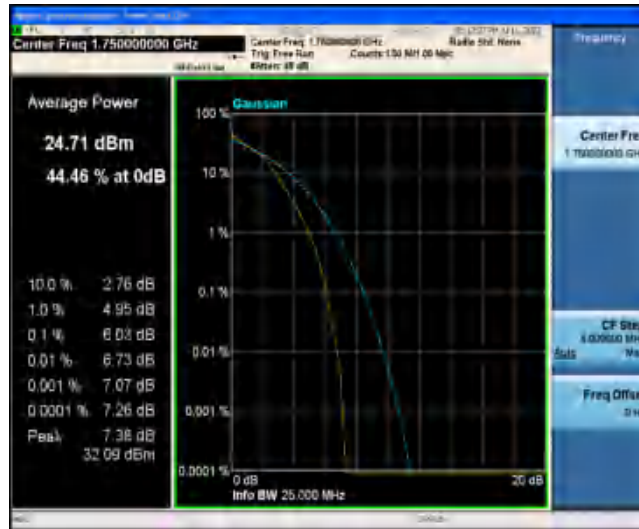

Band4-10MHz-16QAM-20350-50RB#0