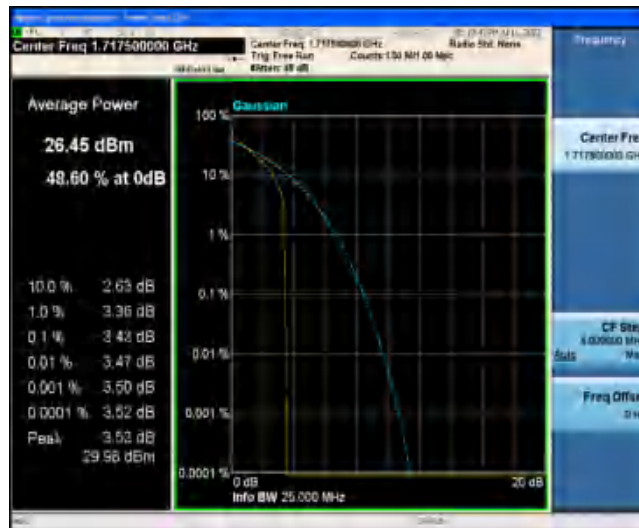

Band4-15MHz-QPSK-20025-1RB#0