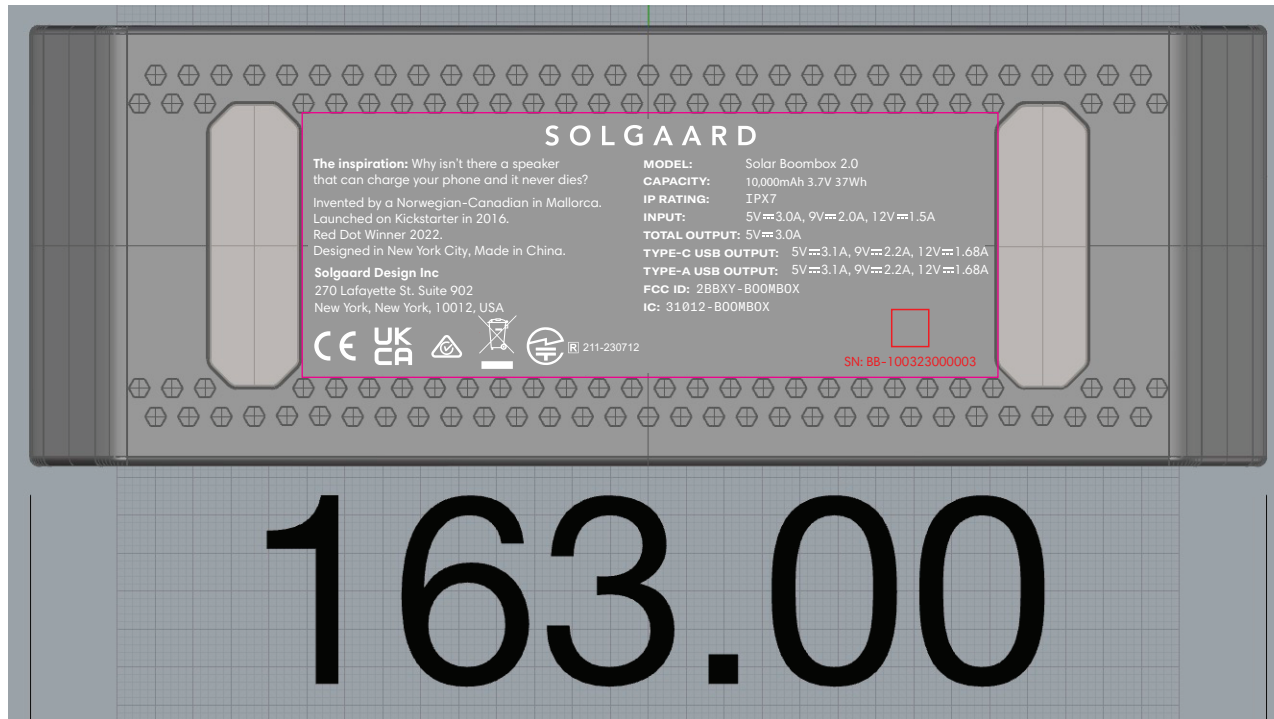

BOOMBOX 100%

163.00