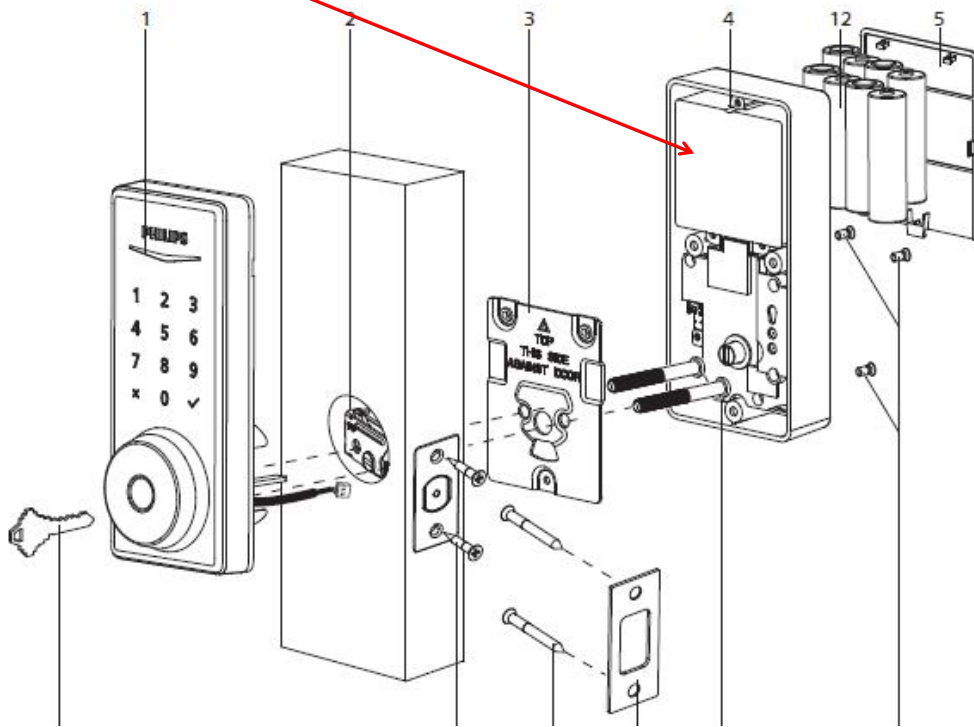

Label location

Label

Product Name: Smart deadbolt

Model No.: DDL240X-1HW

FCC ID: 2BBSU-240X1HW

IC: 30867-240X1HW

English:"

- (1) this device may not cause interference, and
- (2) this device must accept any interference, including interference that may cause undesired operation of the device."

French:"

- (1) l'appareil n' doit pas produire de brouillage, et
- (2) l'utilisateur de l'appareil doit accepter tout brouillage radioélectrique subi, même si le brouillage est susceptible d'en compromettre le fonctionnement."

50mm*30mm