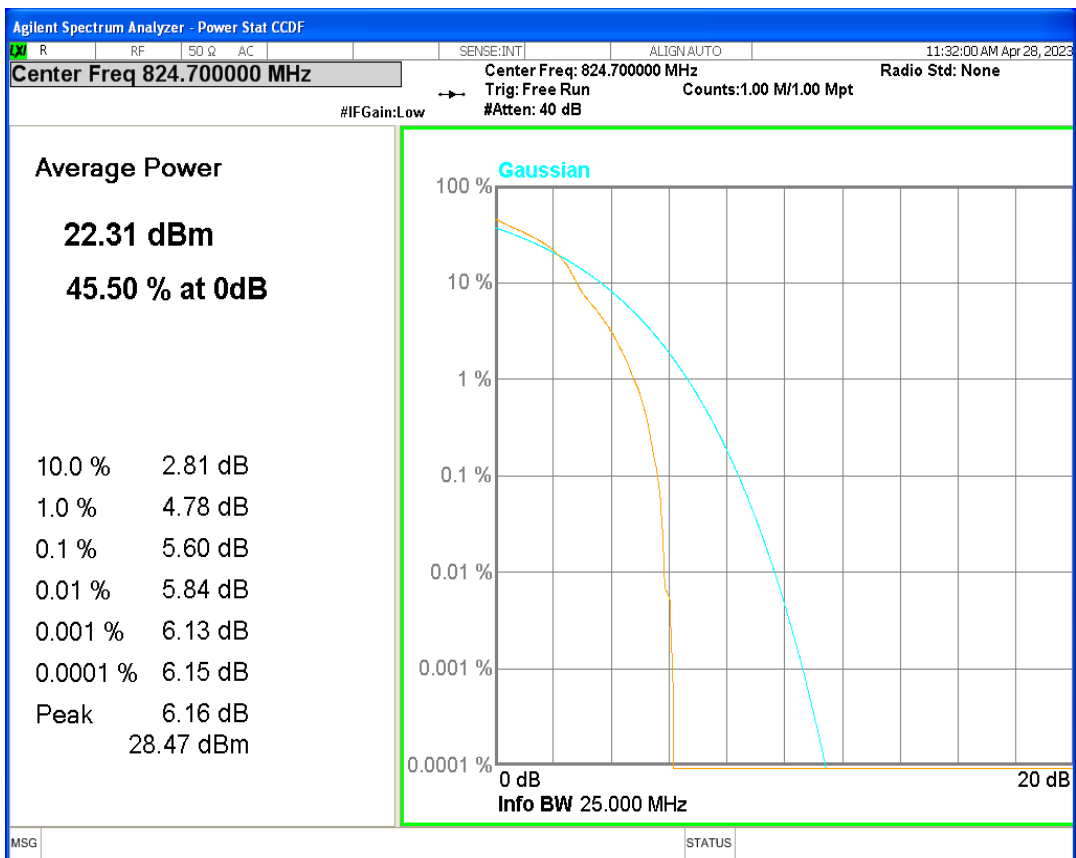

Band41(2555-2655) QPSK BW=5MHz Channel=40265 RB Size=1 Position=#0

Band41(2555-2655) QPSK BW=5MHz Channel=40740 RB Size=1 Position=#0

Band41(2555-2655) QPSK BW=5MHz Channel=41215 RB Size=1 Position=#0

Band5 16QAM BW=1.4MHz Channel=20407 RB Size=1 Position=#0