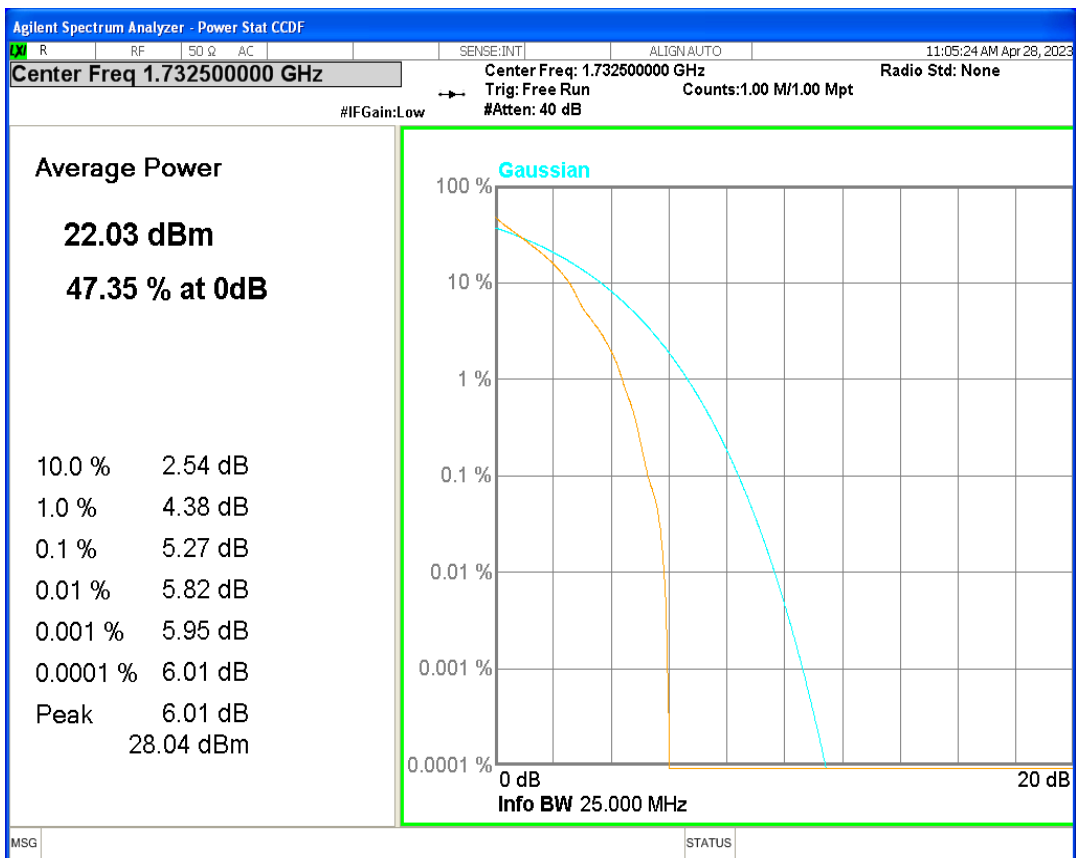

Band4 QPSK BW=10MHz Channel=20175 RB Size=1 Position=#0

Band4 QPSK BW=10MHz Channel=20350 RB Size=1 Position=#0