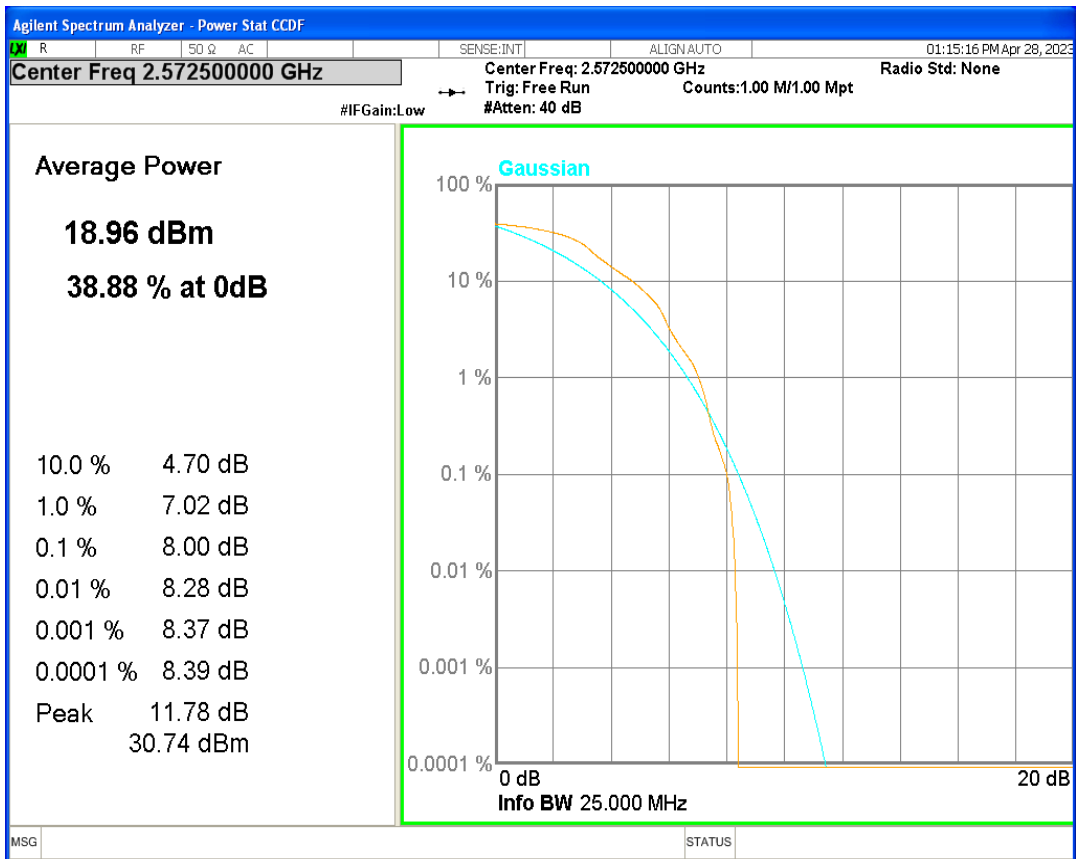

Band38 QPSK BW=20MHz Channel=37850 RB Size=1 Position=#0

Band38 QPSK BW=20MHz Channel=38000 RB Size=1 Position=#0

Band38 QPSK BW=20MHz Channel=38150 RB Size=1 Position=#0

Band38 QPSK BW=5MHz Channel=37775 RB Size=1 Position=#0