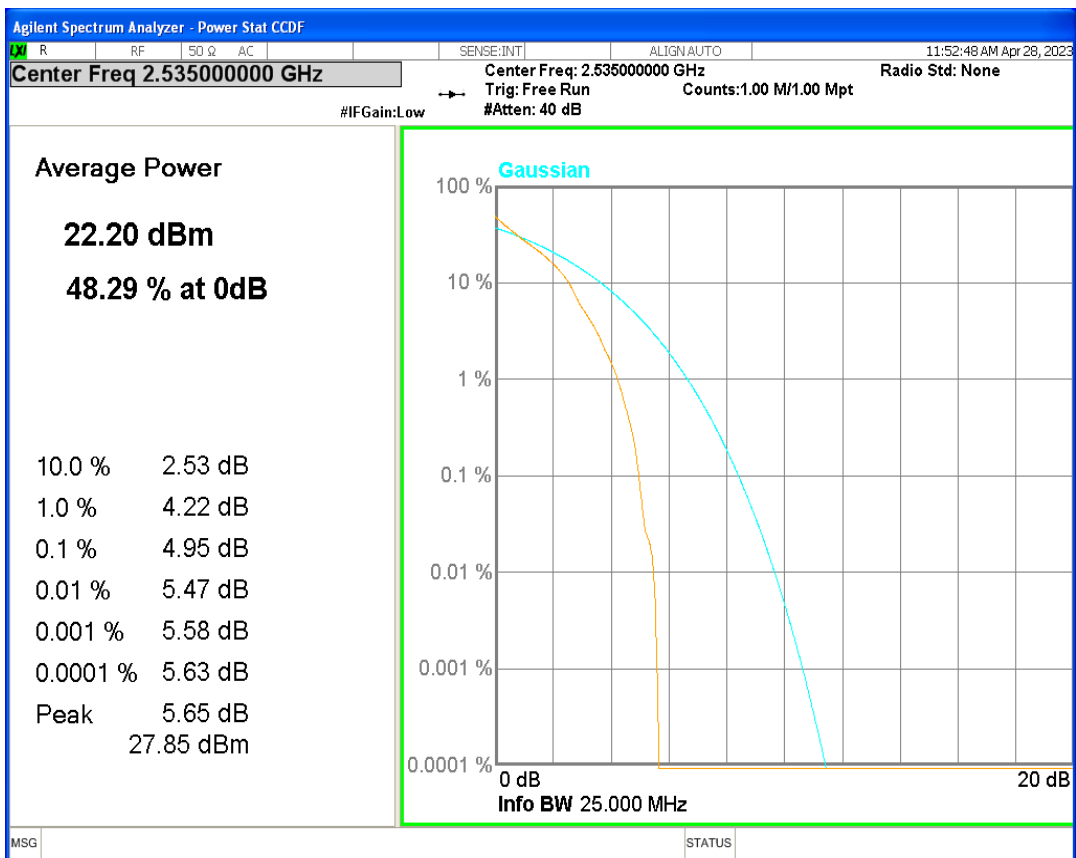

Band7 QPSK BW=10MHz Channel=21100 RB Size=1 Position=#0

Band7 QPSK BW=10MHz Channel=21400 RB Size=1 Position=#0

Band7 QPSK BW=15MHz Channel=20825 RB Size=1 Position=#0

Band7 QPSK BW=15MHz Channel=21100 RB Size=1 Position=#0