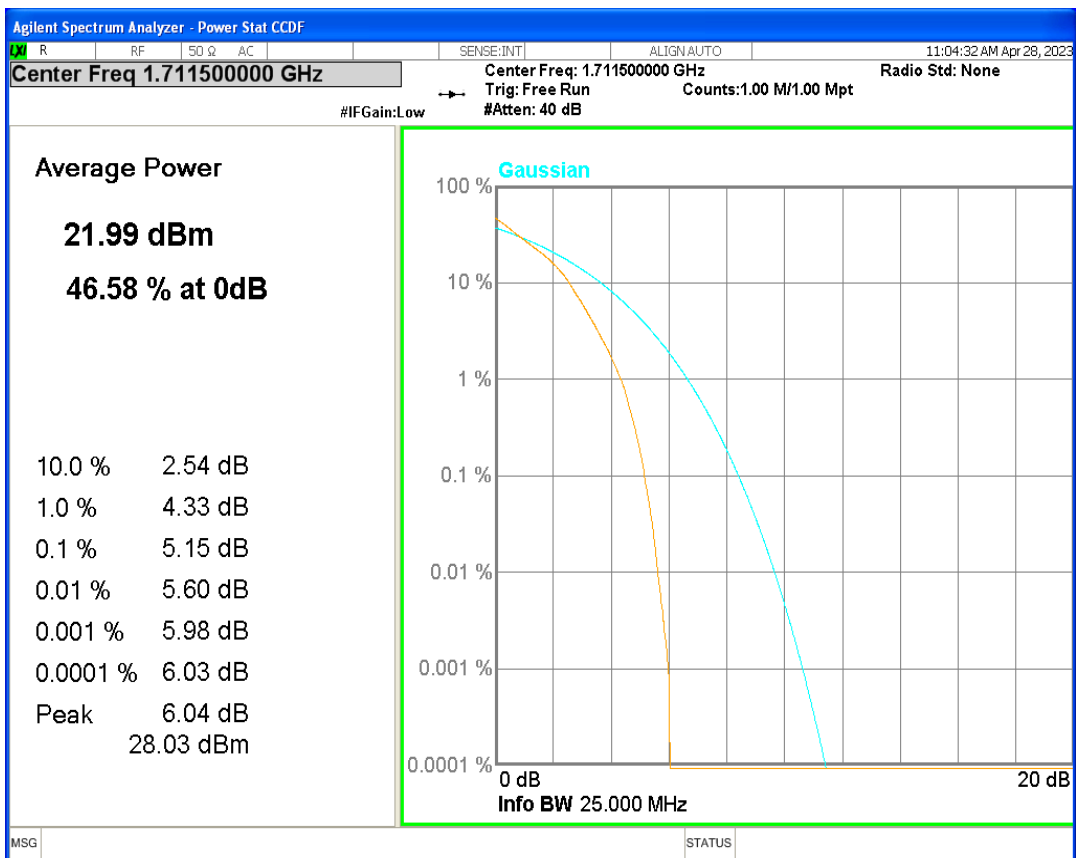

Band4 QPSK BW=3MHz Channel=19965 RB Size=1 Position=#0

Band4 QPSK BW=3MHz Channel=20175 RB Size=1 Position=#0