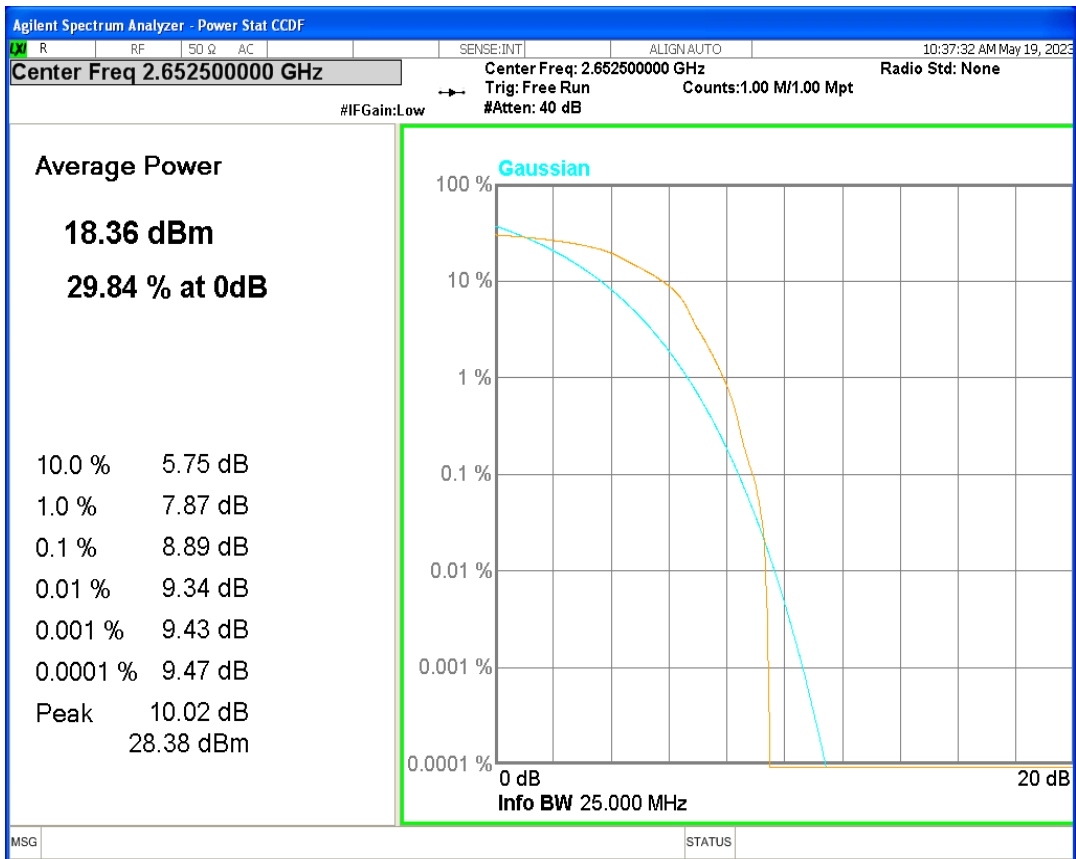

Band41(2555-2655) 16QAM BW=5MHz Channel=40265 RB Size=1 Position=#0

Band41(2555-2655) 16QAM BW=5MHz Channel=40740 RB Size=1 Position=#0

Band41(2555-2655) 16QAM BW=5MHz Channel=41215 RB Size=1 Position=#0