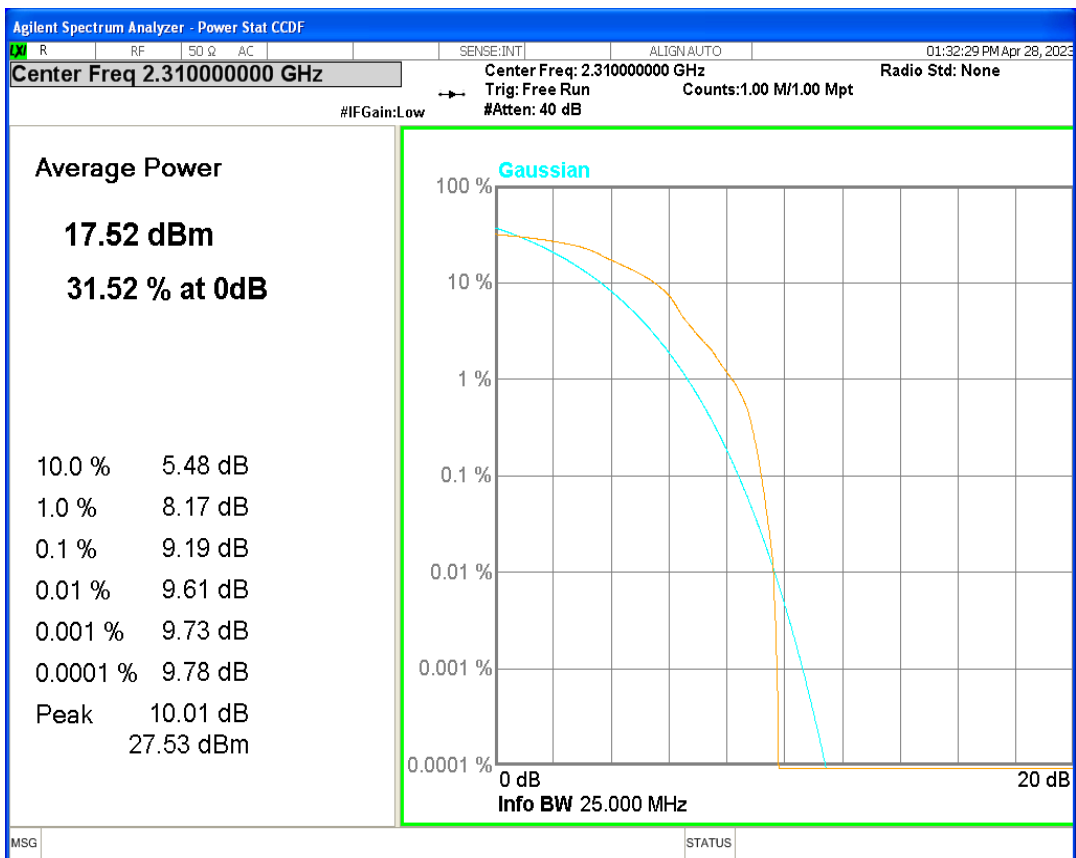

Band40(2305-2315) 16QAM BW=5MHz Channel=38750 RB Size=1 Position=#0

Band40(2305-2315) 16QAM BW=5MHz Channel=38775 RB Size=1 Position=#0