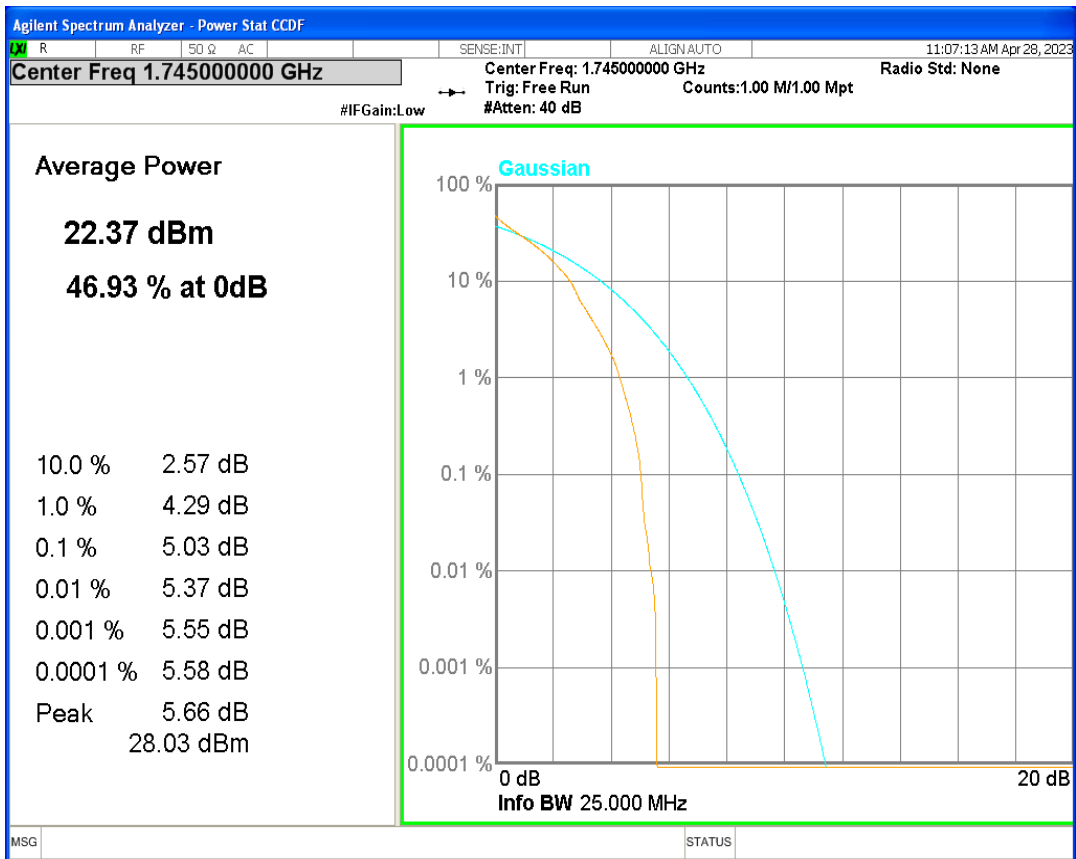

Band4 QPSK BW=15MHz Channel=20325 RB Size=1 Position=#0

Band4 QPSK BW=20MHz Channel=20050 RB Size=1 Position=#0

Band4 QPSK BW=20MHz Channel=20175 RB Size=1 Position=#0

Band4 QPSK BW=20MHz Channel=20300 RB Size=1 Position=#0