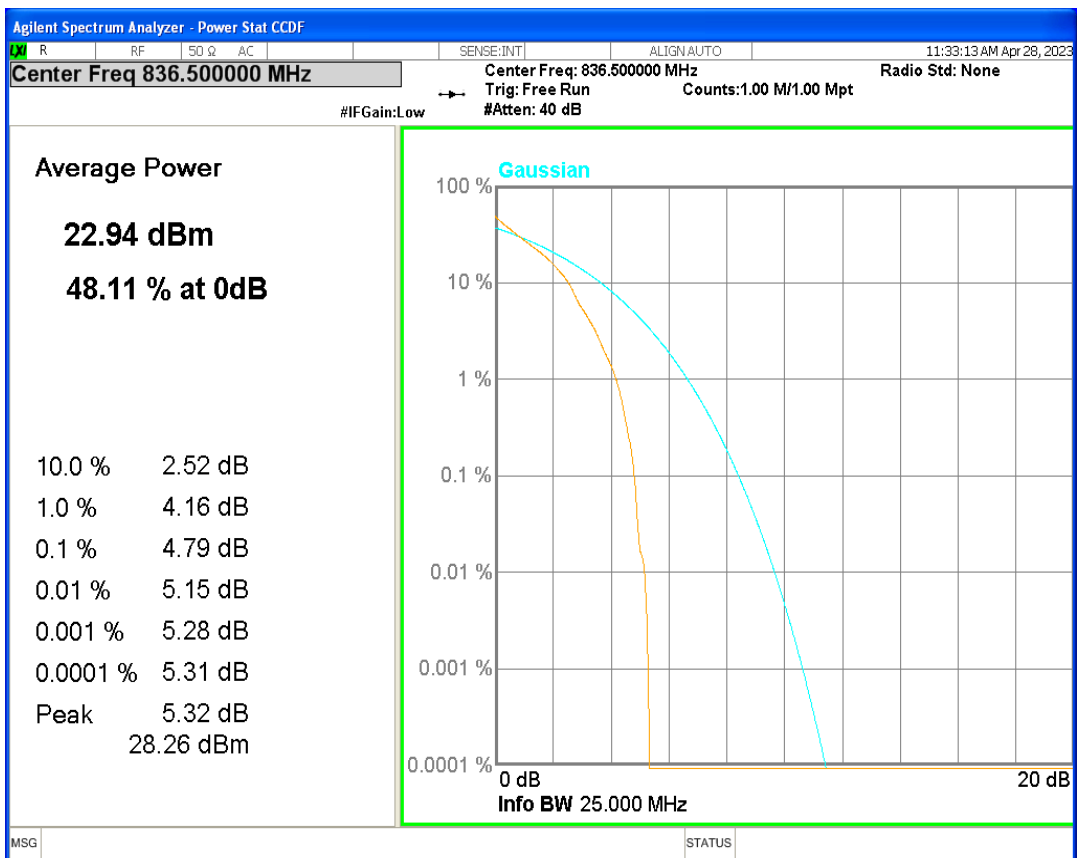

Band5 QPSK BW=1.4MHz Channel=20525 RB Size=1 Position=#0

Band5 QPSK BW=1.4MHz Channel=20643 RB Size=1 Position=#0

Band5 QPSK BW=10MHz Channel=20450 RB Size=1 Position=#0

Band5 QPSK BW=10MHz Channel=20525 RB Size=1 Position=#0