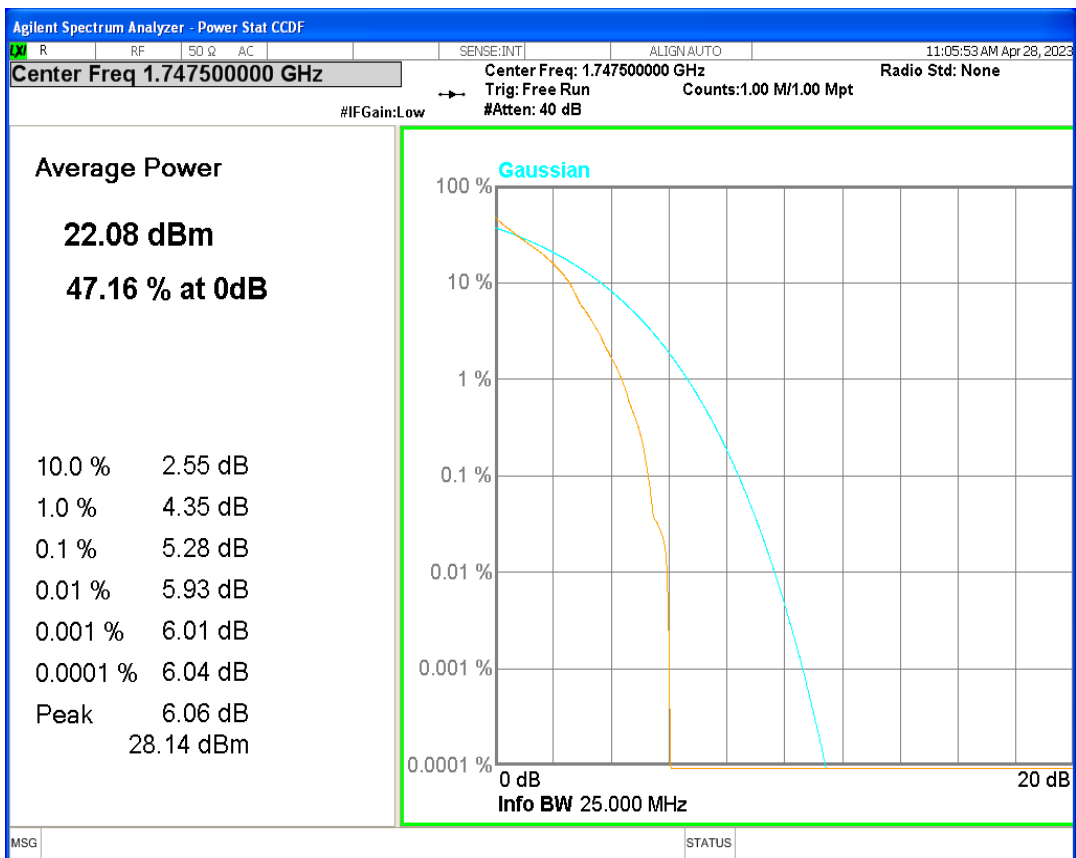

Band4 QPSK BW=15MHz Channel=20325 RB Size=1 Position=#0

Band4 QPSK BW=20MHz Channel=20050 RB Size=1 Position=#0