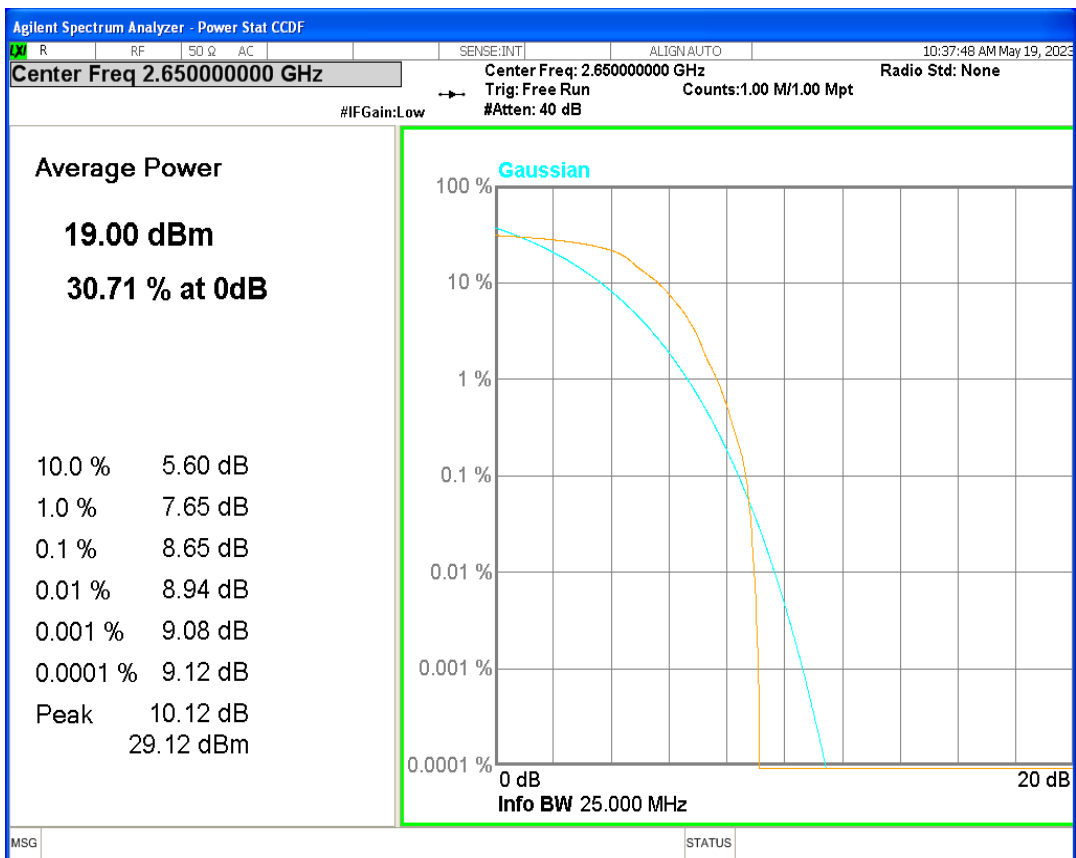

Band41(2555-2655) QPSK BW=10MHz Channel=41190 RB Size=1 Position=#0

Band41(2555-2655) QPSK BW=15MHz Channel=40315 RB Size=1 Position=#0