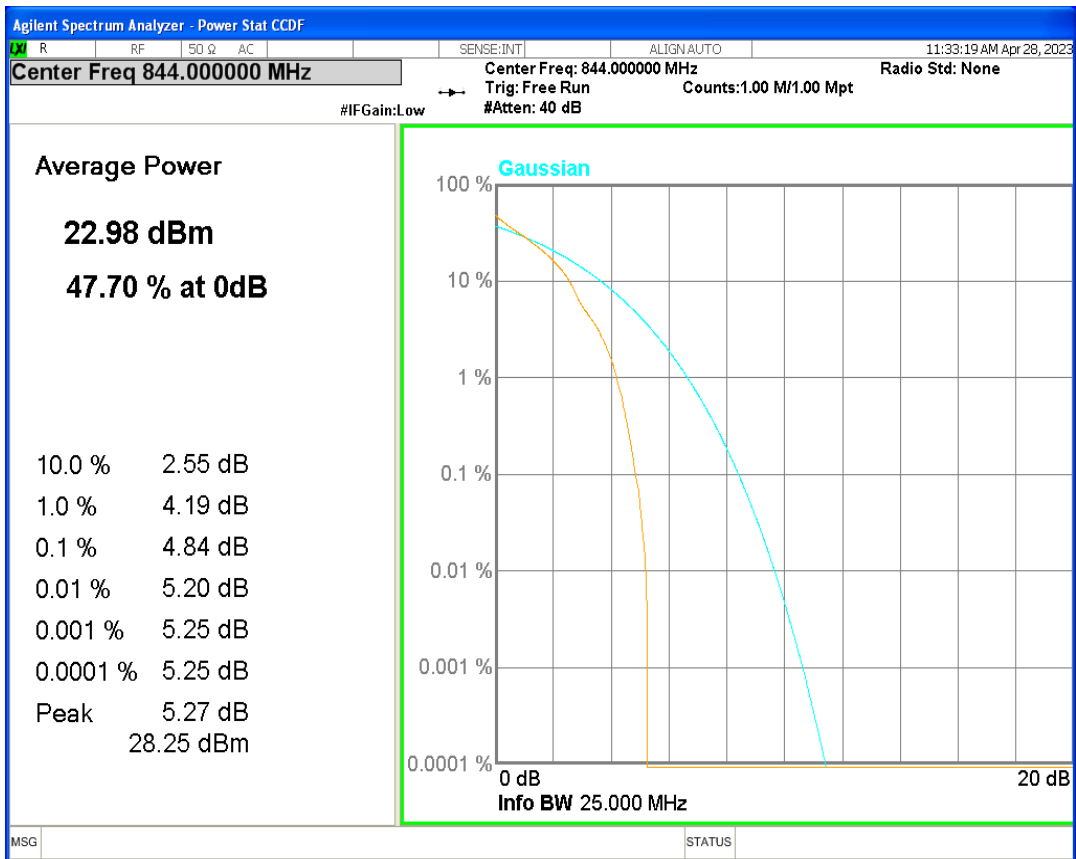

Band5 QPSK BW=10MHz Channel=20600 RB Size=1 Position=#0

Band5 QPSK BW=3MHz Channel=20415 RB Size=1 Position=#0