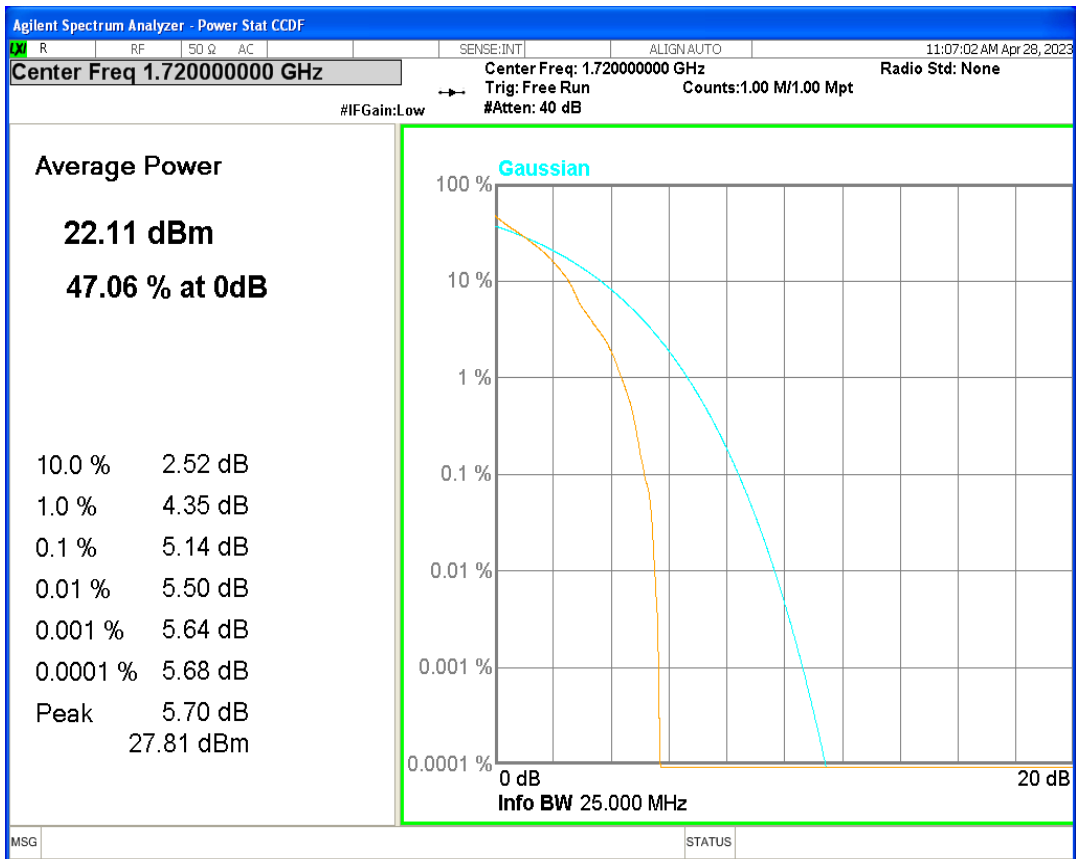

Band4 QPSK BW=20MHz Channel=20050 RB Size=1 Position=#0

Band4 QPSK BW=20MHz Channel=20175 RB Size=1 Position=#0