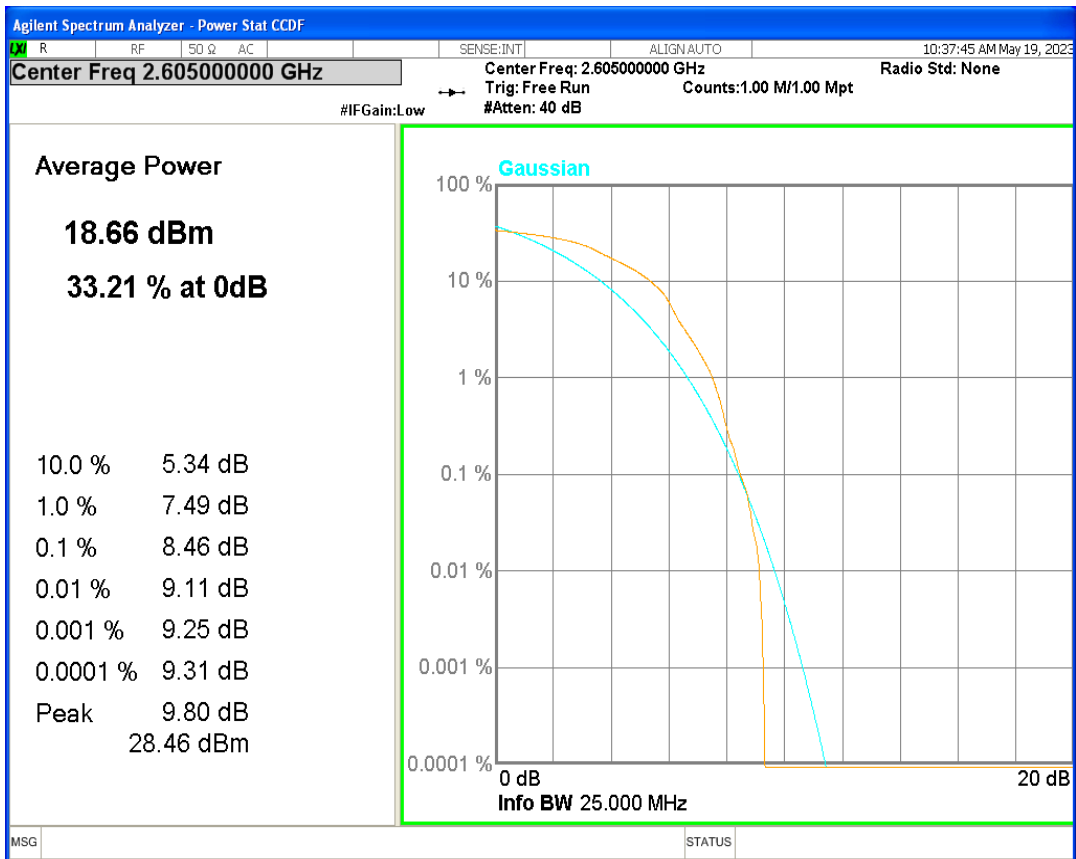

Band41(2555-2655) 16QAM BW=10MHz Channel=40740 RB Size=1 Position=#0

Band41(2555-2655) 16QAM BW=10MHz Channel=41190 RB Size=1 Position=#0