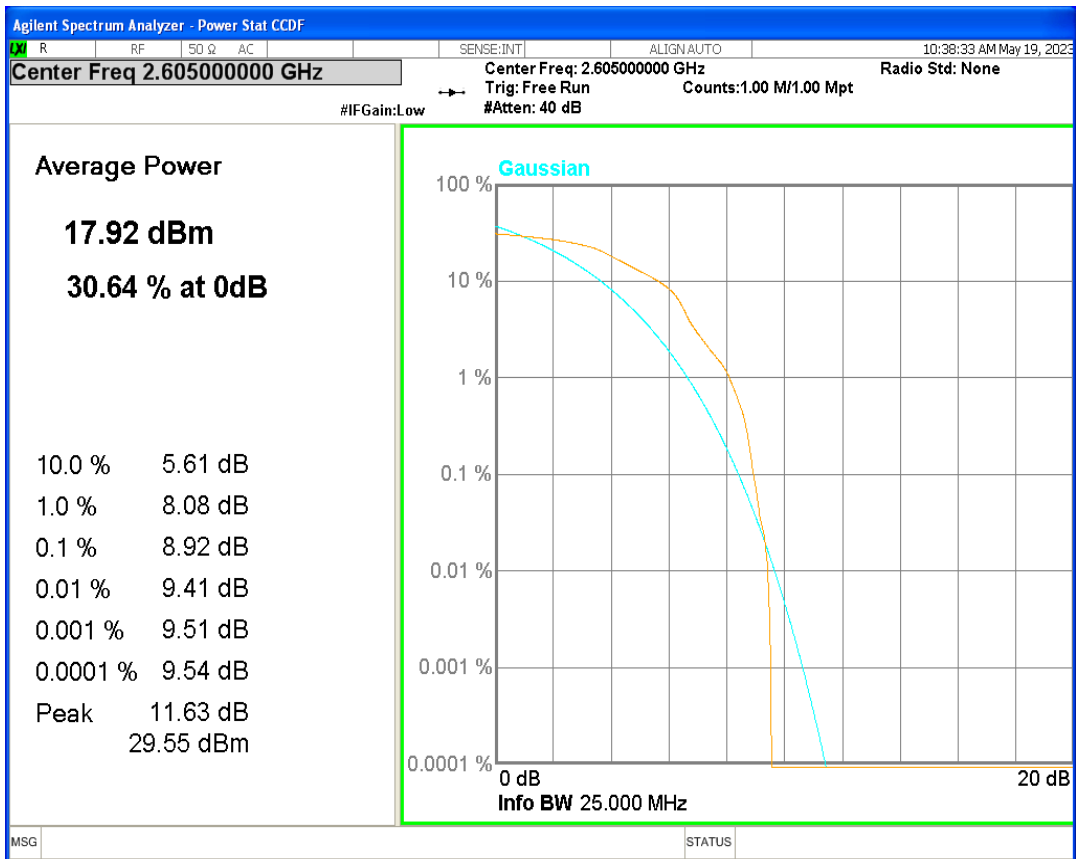

Band41(2555-2655) 16QAM BW=20MHz Channel=40740 RB Size=1 Position=#0

Band41(2555-2655) 16QAM BW=20MHz Channel=41140 RB Size=1 Position=#0