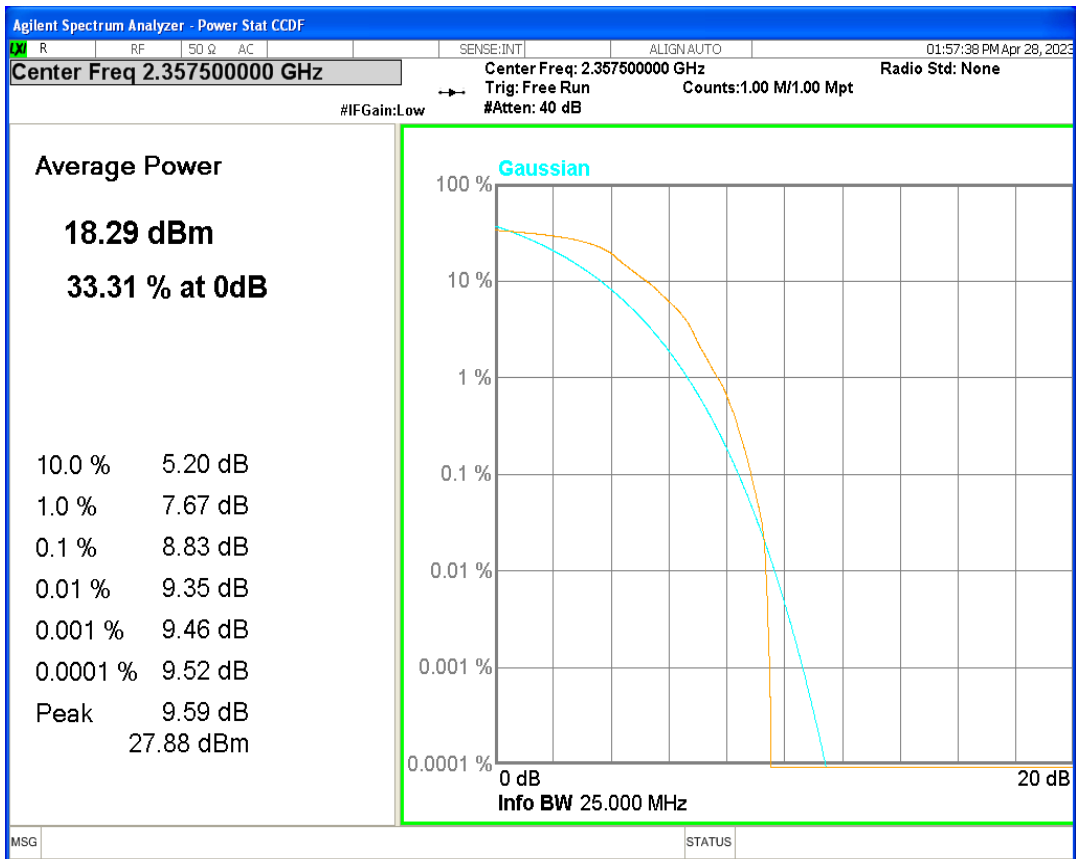

Band40(2350-2360) QPSK BW=10MHz Channel=39200 RB Size=1 Position=#0

Band40(2350-2360) QPSK BW=5MHz Channel=39175 RB Size=1 Position=#0

Band40(2350-2360) QPSK BW=5MHz Channel=39200 RB Size=1 Position=#0

Band40(2350-2360) QPSK BW=5MHz Channel=39225 RB Size=1 Position=#0