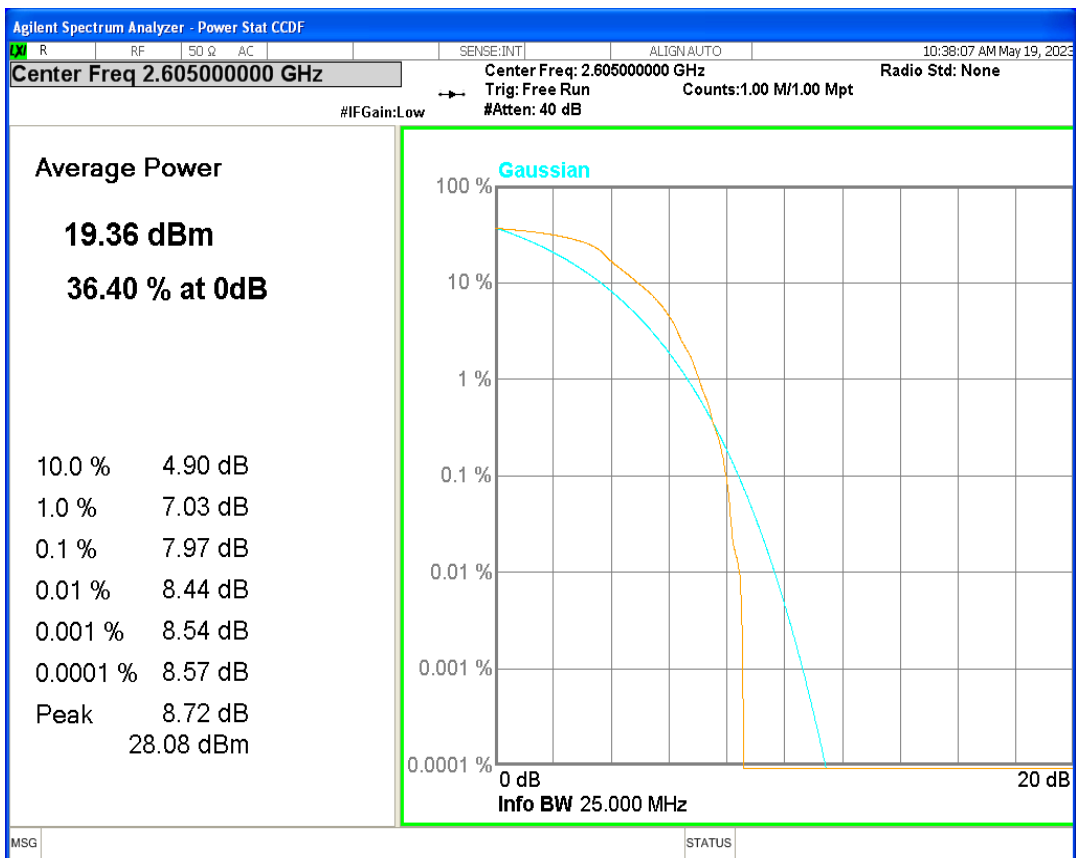

Band41(2555-2655) QPSK BW=15MHz Channel=40740 RB Size=1 Position=#0

Band41(2555-2655) QPSK BW=15MHz Channel=41165 RB Size=1 Position=#0