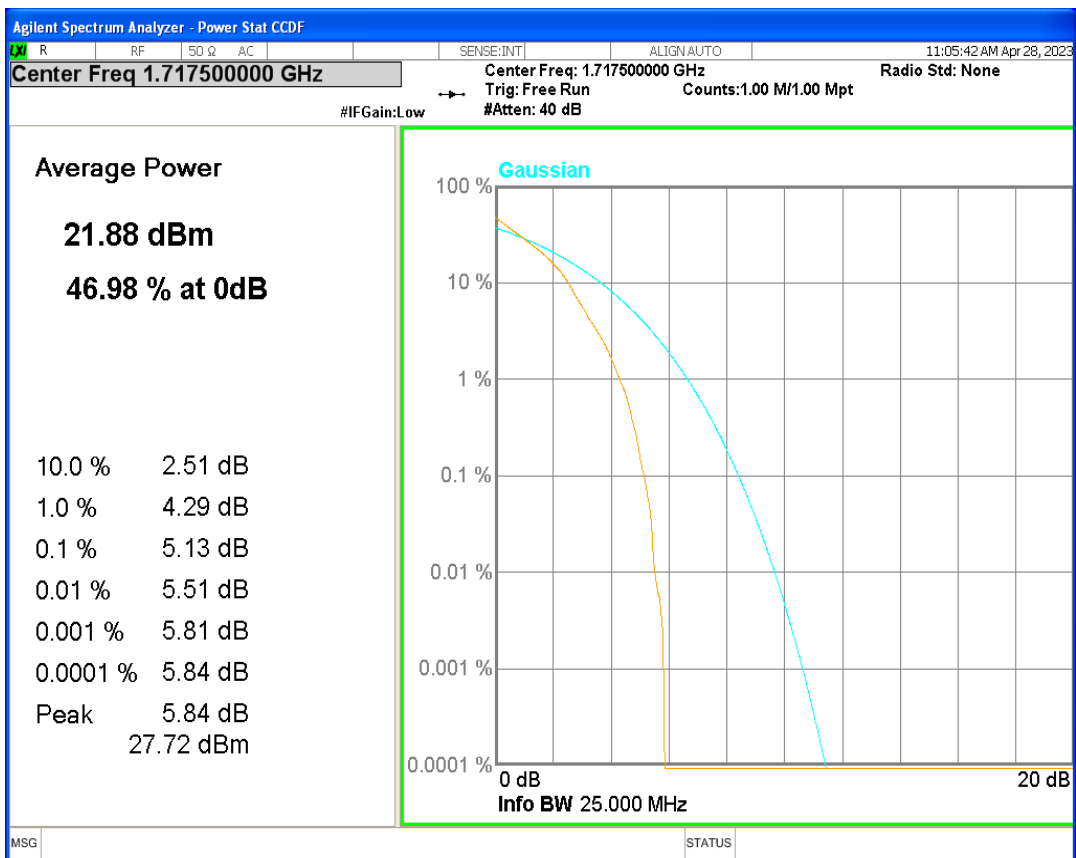

Band4 QPSK BW=15MHz Channel=20025 RB Size=1 Position=#0

Band4 QPSK BW=15MHz Channel=20175 RB Size=1 Position=#0