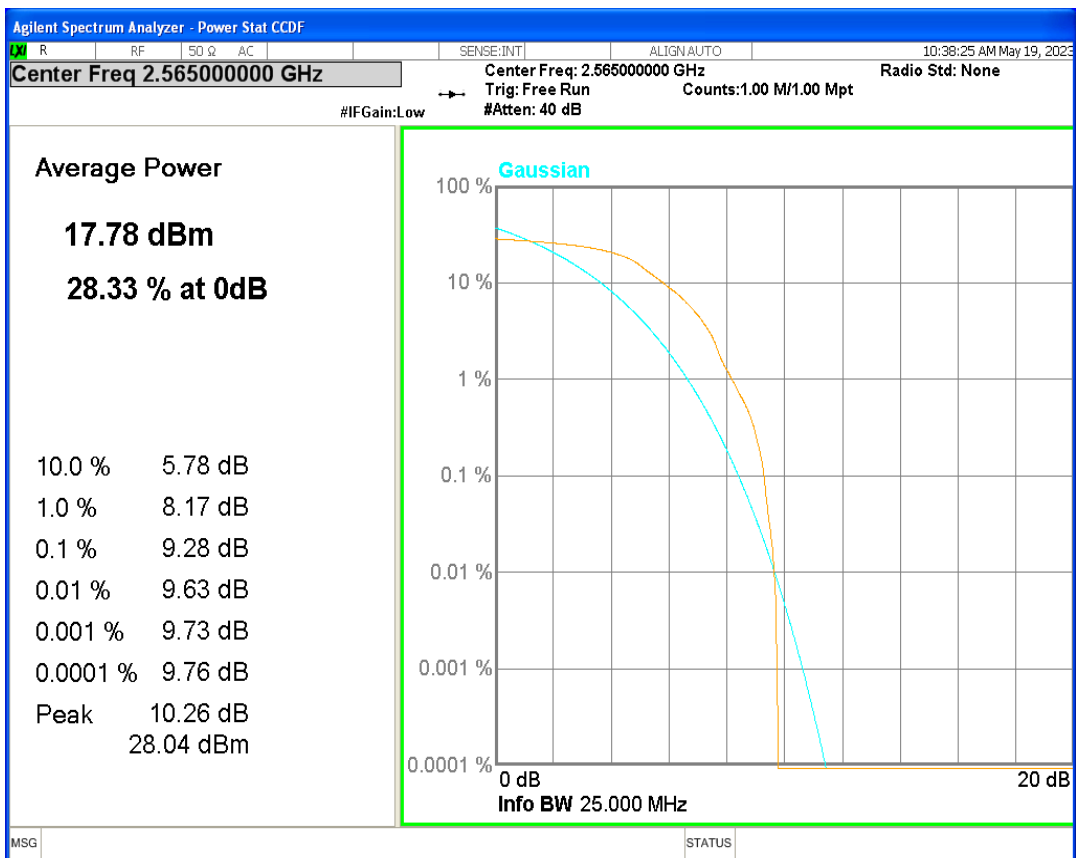

Band41(2555-2655) QPSK BW=20MHz Channel=40340 RB Size=1 Position=#0

Band41(2555-2655) QPSK BW=20MHz Channel=40740 RB Size=1 Position=#0