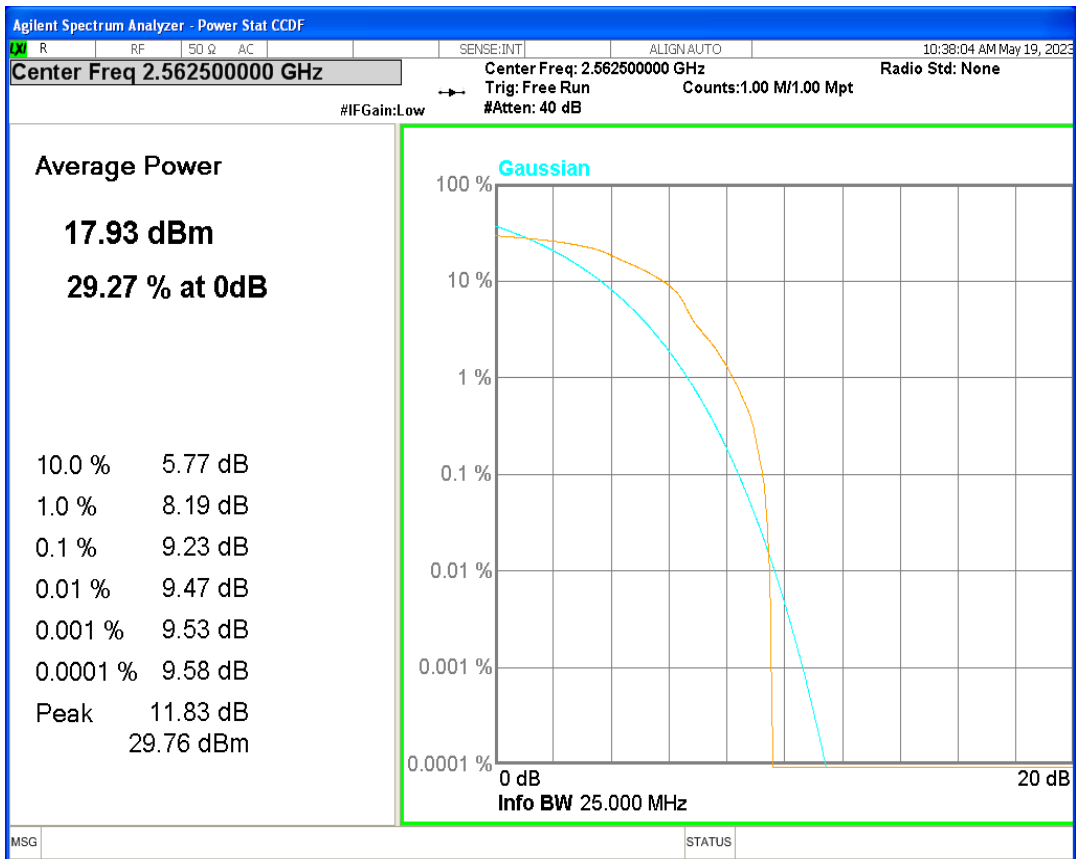

Band41(2555-2655) 16QAM BW=15MHz Channel=40315 RB Size=1 Position=#0

Band41(2555-2655) 16QAM BW=15MHz Channel=40740 RB Size=1 Position=#0