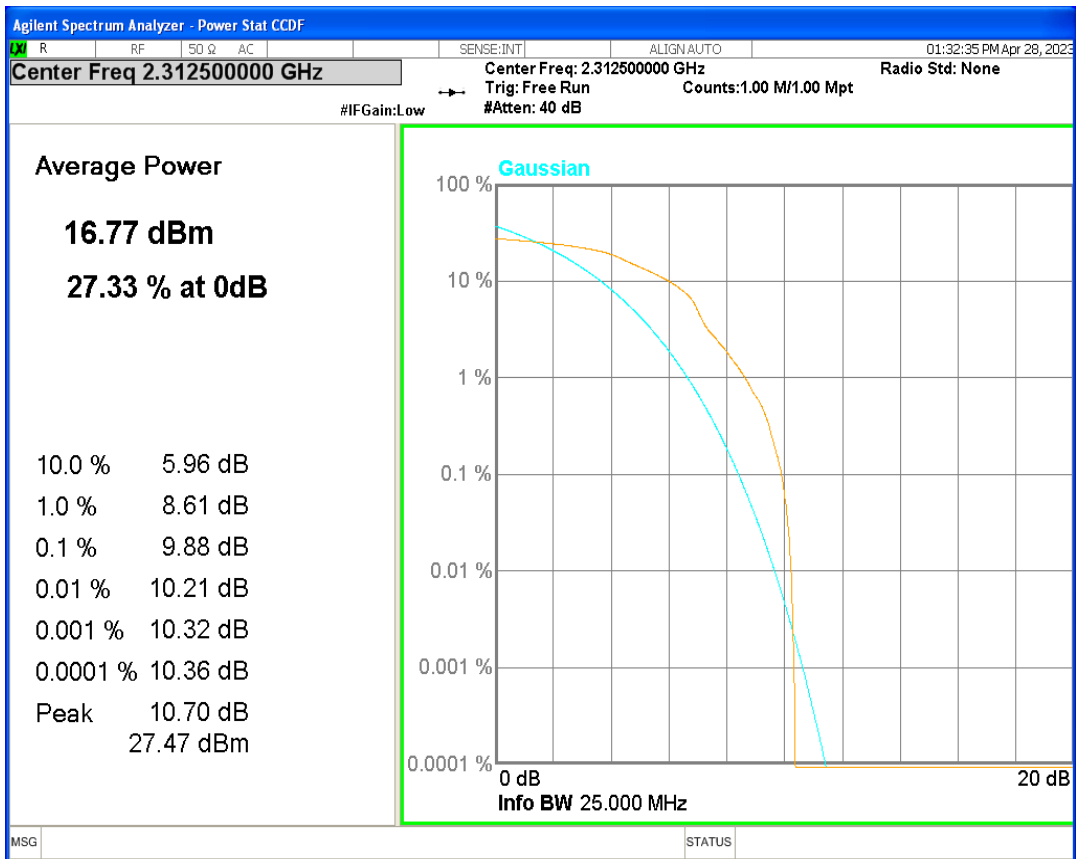

Band40(2305-2315) 16QAM BW=5MHz Channel=38775 RB Size=1 Position=#0

Band40(2305-2315) QPSK BW=10MHz Channel=38750 RB Size=1 Position=#0