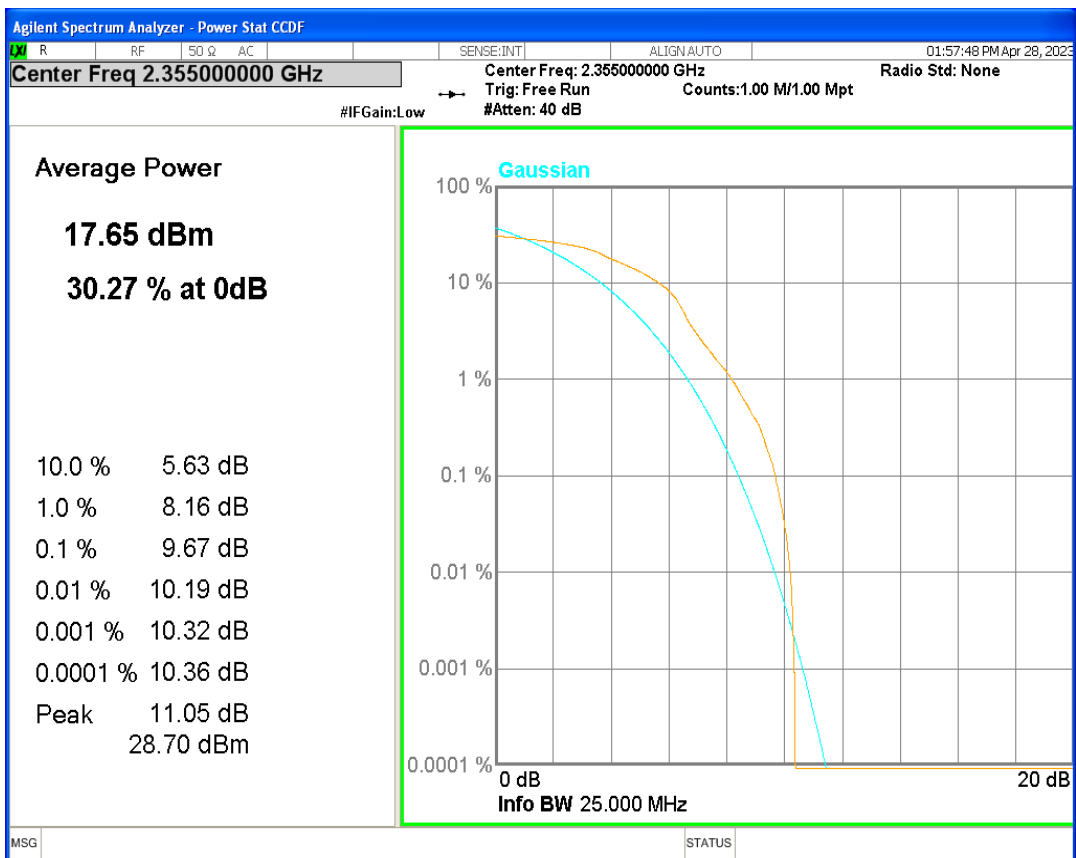

Band40(2305-2315) QPSK BW=5MHz Channel=38725 RB Size=1 Position=#0

Band40(2305-2315) QPSK BW=5MHz Channel=38750 RB Size=1 Position=#0

Band40(2305-2315) QPSK BW=5MHz Channel=38775 RB Size=1 Position=#0

Band40(2350-2360) 16QAM BW=10MHz Channel=39200 RB Size=1 Position=#0