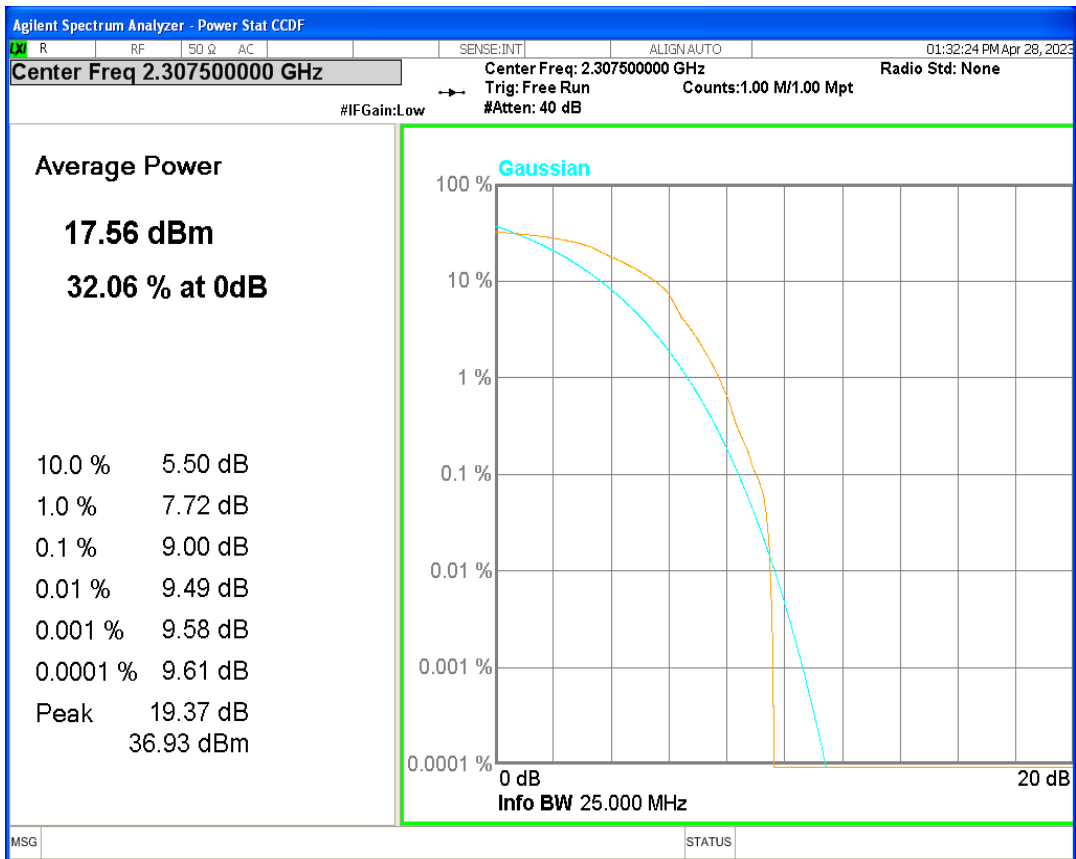

Band4 QPSK BW=5MHz Channel=20175 RB Size=1 Position=#0

Band4 QPSK BW=5MHz Channel=20375 RB Size=1 Position=#0

Band40(2305-2315) 16QAM BW=10MHz Channel=38750 RB Size=1 Position=#0

Band40(2305-2315) 16QAM BW=5MHz Channel=38725 RB Size=1 Position=#0