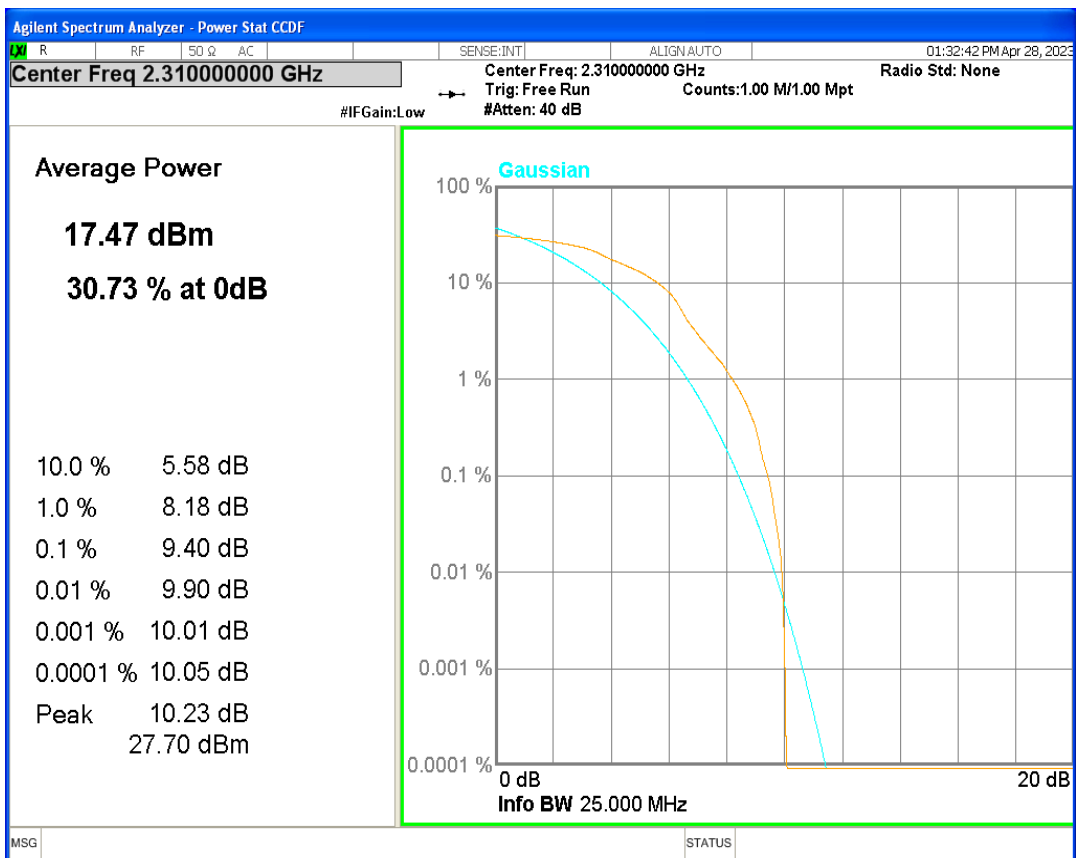

Band40(2305-2315) 16QAM BW=10MHz Channel=38750 RB Size=1 Position=#0

Band40(2305-2315) 16QAM BW=5MHz Channel=38725 RB Size=1 Position=#0