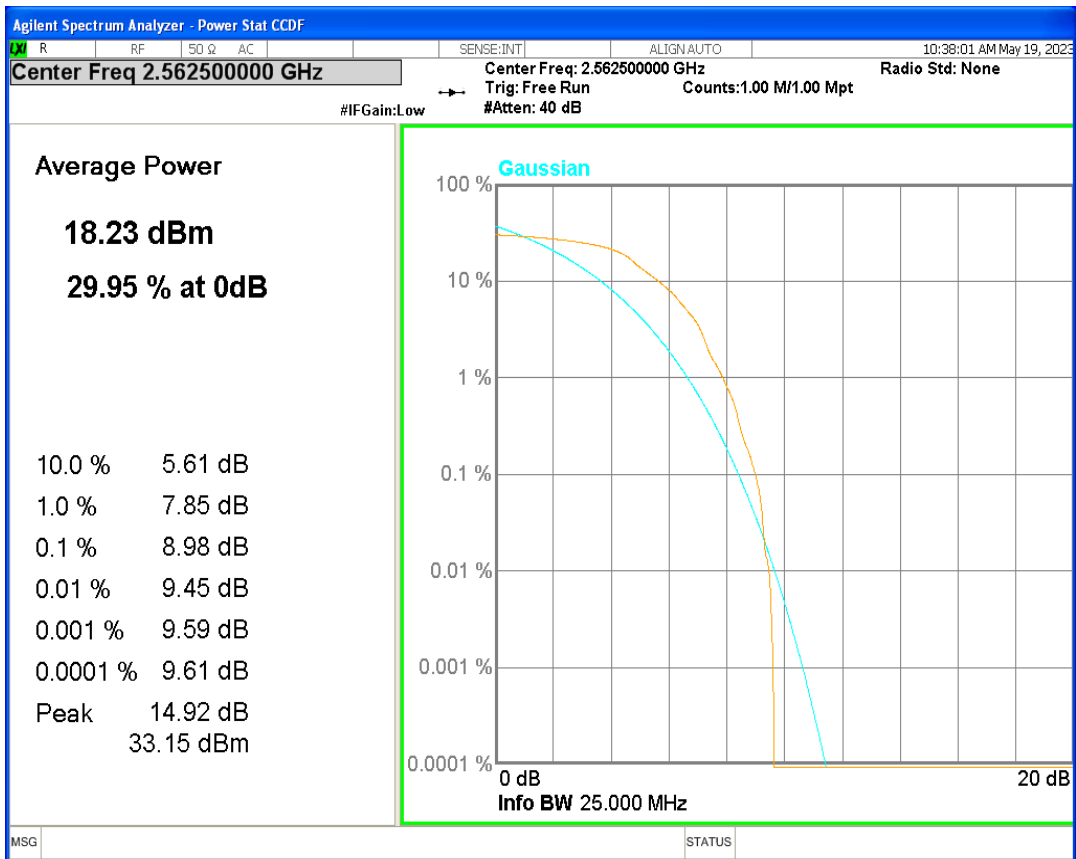

Band41(2555-2655) QPSK BW=15MHz Channel=40315 RB Size=1 Position=#0

Band41(2555-2655) QPSK BW=15MHz Channel=40740 RB Size=1 Position=#0