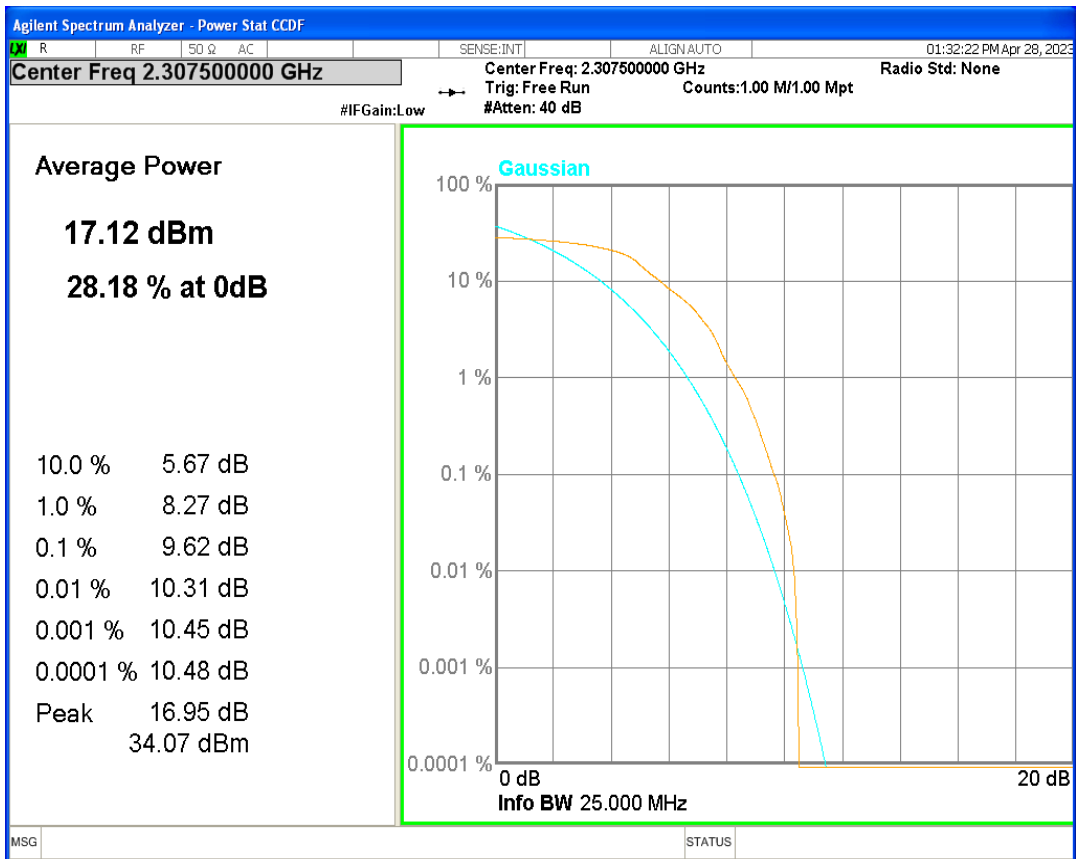

Band40(2305-2315) QPSK BW=5MHz Channel=38725 RB Size=1 Position=#0

Band40(2305-2315) QPSK BW=5MHz Channel=38750 RB Size=1 Position=#0