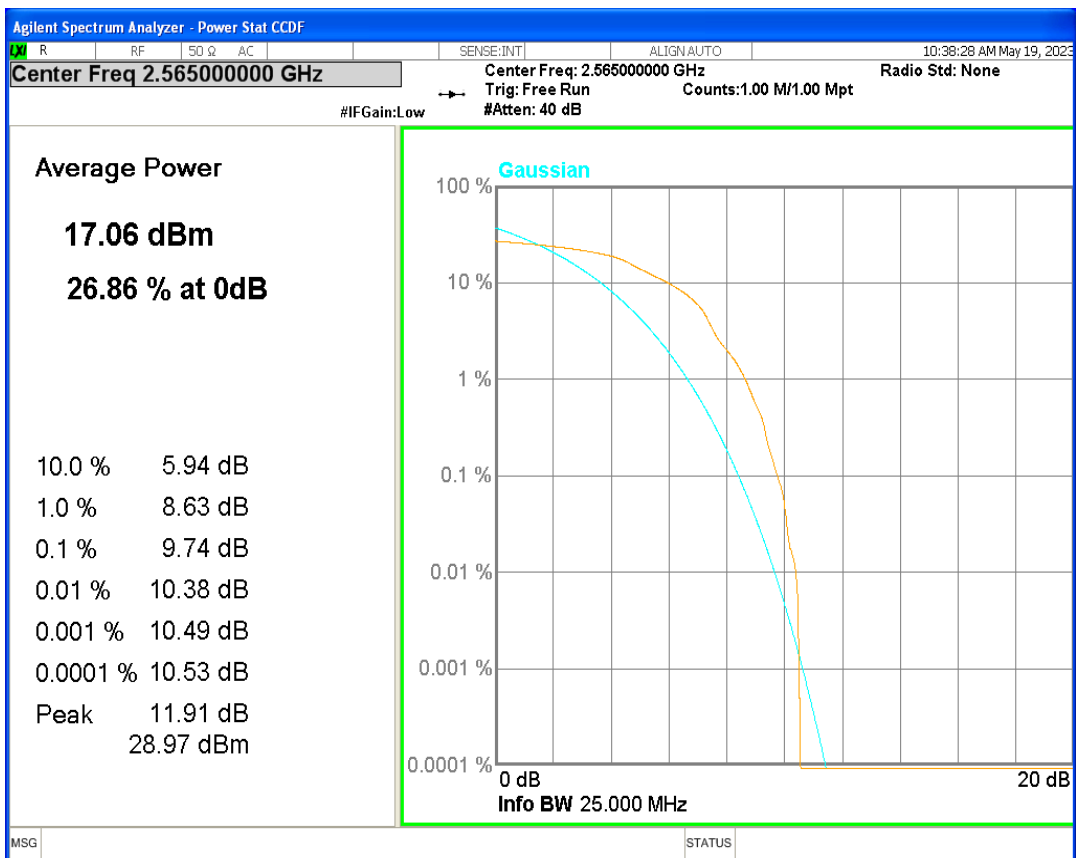

Band41(2555-2655) 16QAM BW=20MHz Channel=40340 RB Size=1 Position=#0

Band41(2555-2655) 16QAM BW=20MHz Channel=40740 RB Size=1 Position=#0