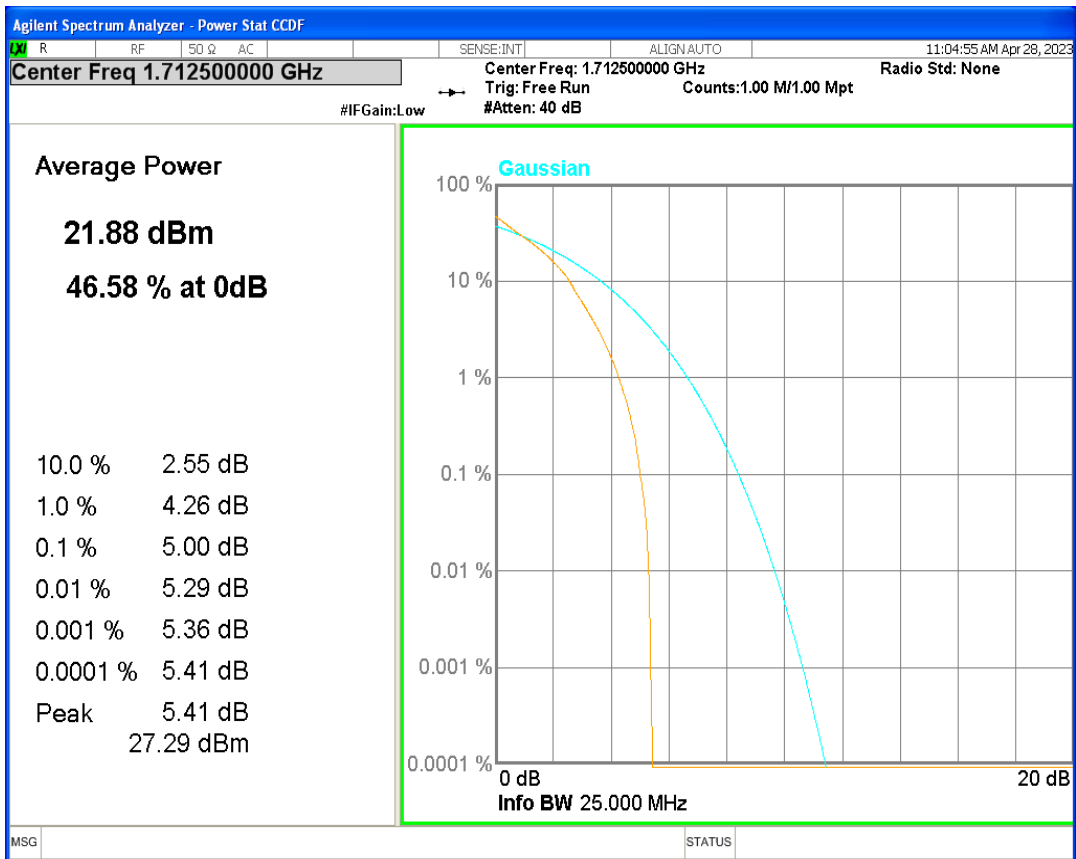

Band4 QPSK BW=3MHz Channel=19965 RB Size=1 Position=#0

Band4 QPSK BW=3MHz Channel=20175 RB Size=1 Position=#0

Band4 QPSK BW=3MHz Channel=20385 RB Size=1 Position=#0

Band4 QPSK BW=5MHz Channel=19975 RB Size=1 Position=#0