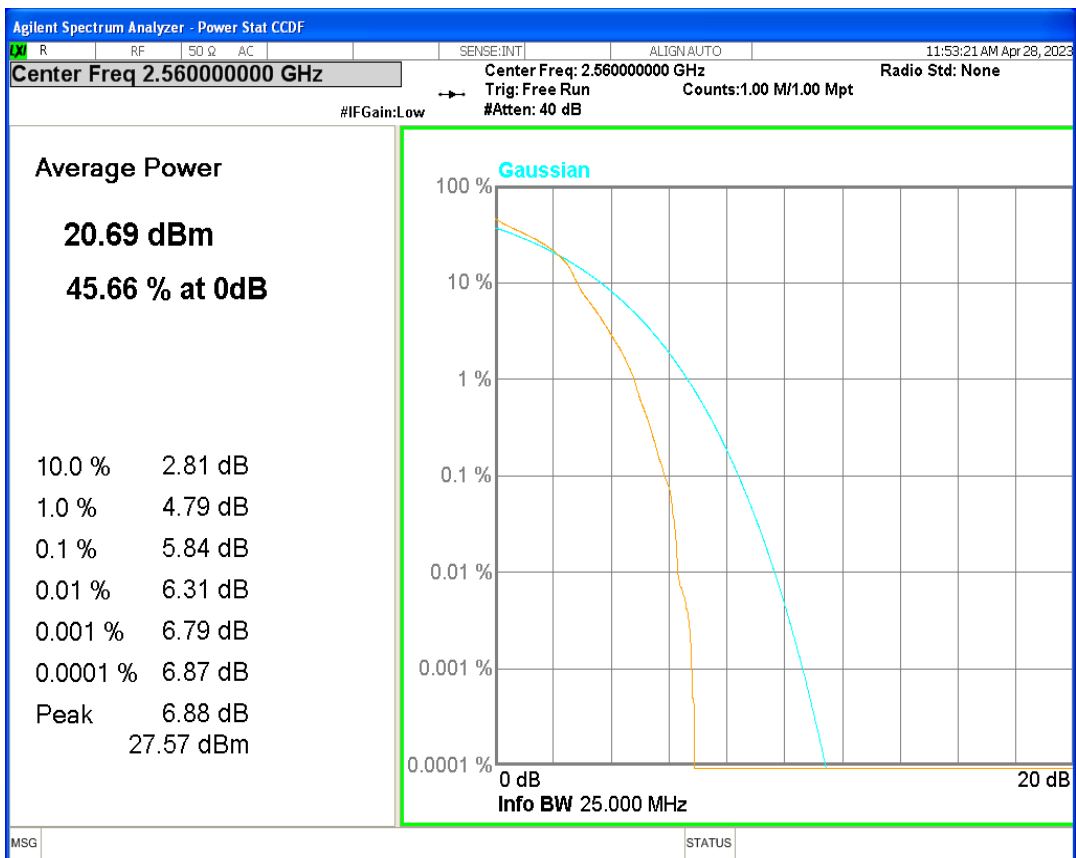

Band7 16QAM BW=15MHz Channel=21375 RB Size=1 Position=#0

Band7 16QAM BW=20MHz Channel=20850 RB Size=1 Position=#0

Band7 16QAM BW=20MHz Channel=21100 RB Size=1 Position=#0

Band7 16QAM BW=20MHz Channel=21350 RB Size=1 Position=#0