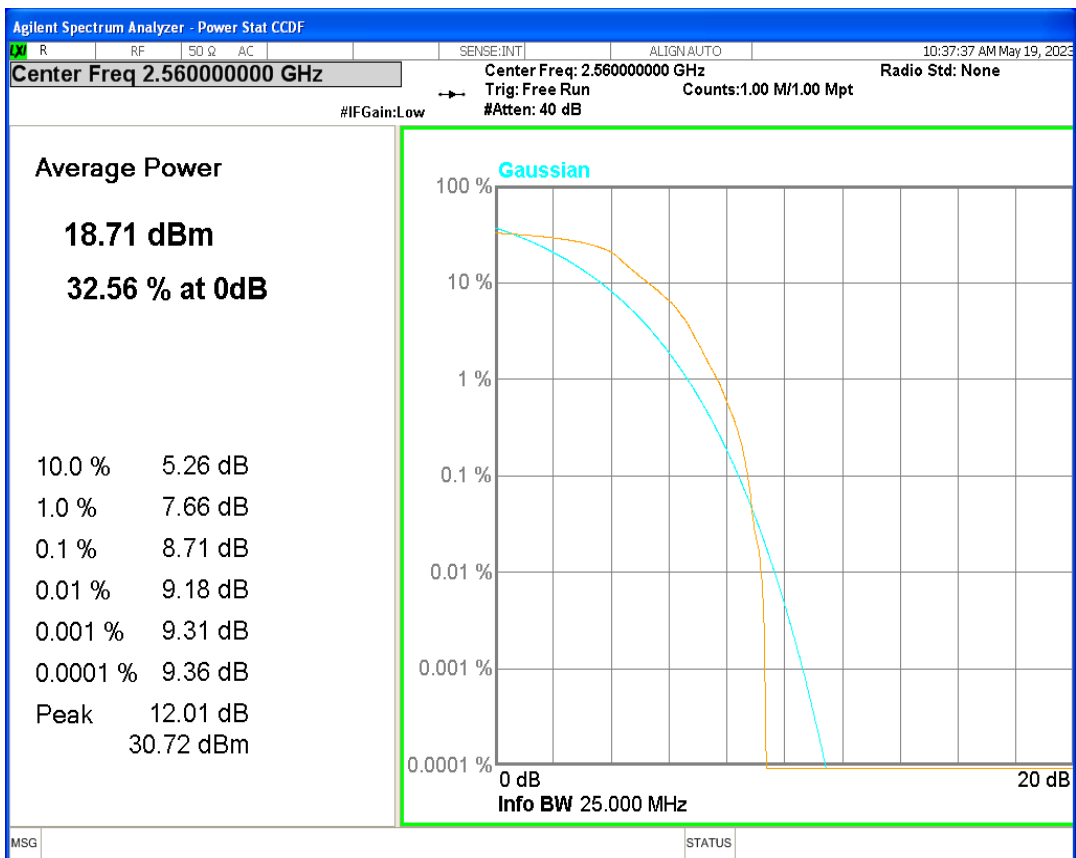

Band41(2555-2655) QPSK BW=10MHz Channel=40290 RB Size=1 Position=#0

Band41(2555-2655) QPSK BW=10MHz Channel=40740 RB Size=1 Position=#0