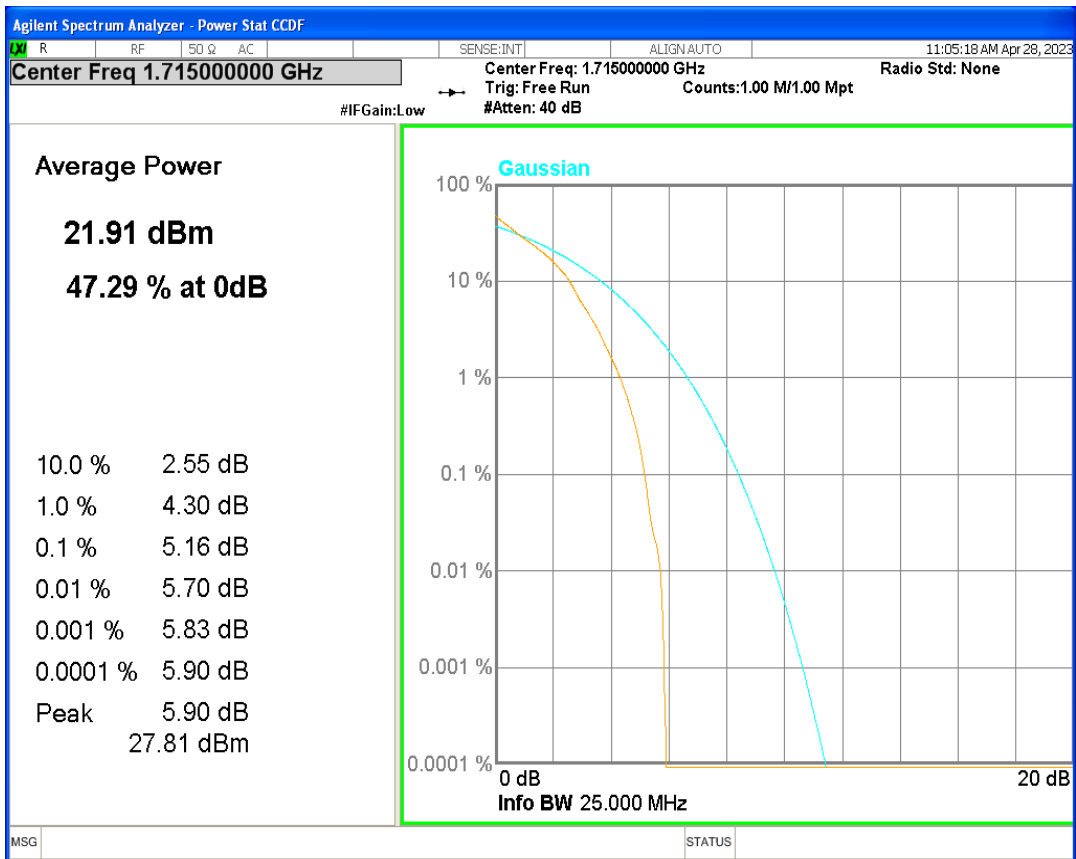

Band4 QPSK BW=1.4MHz Channel=19957 RB Size=1 Position=#0

Band4 QPSK BW=1.4MHz Channel=20175 RB Size=1 Position=#0

Band4 QPSK BW=1.4MHz Channel=20393 RB Size=1 Position=#0

Band4 QPSK BW=10MHz Channel=20000 RB Size=1 Position=#0