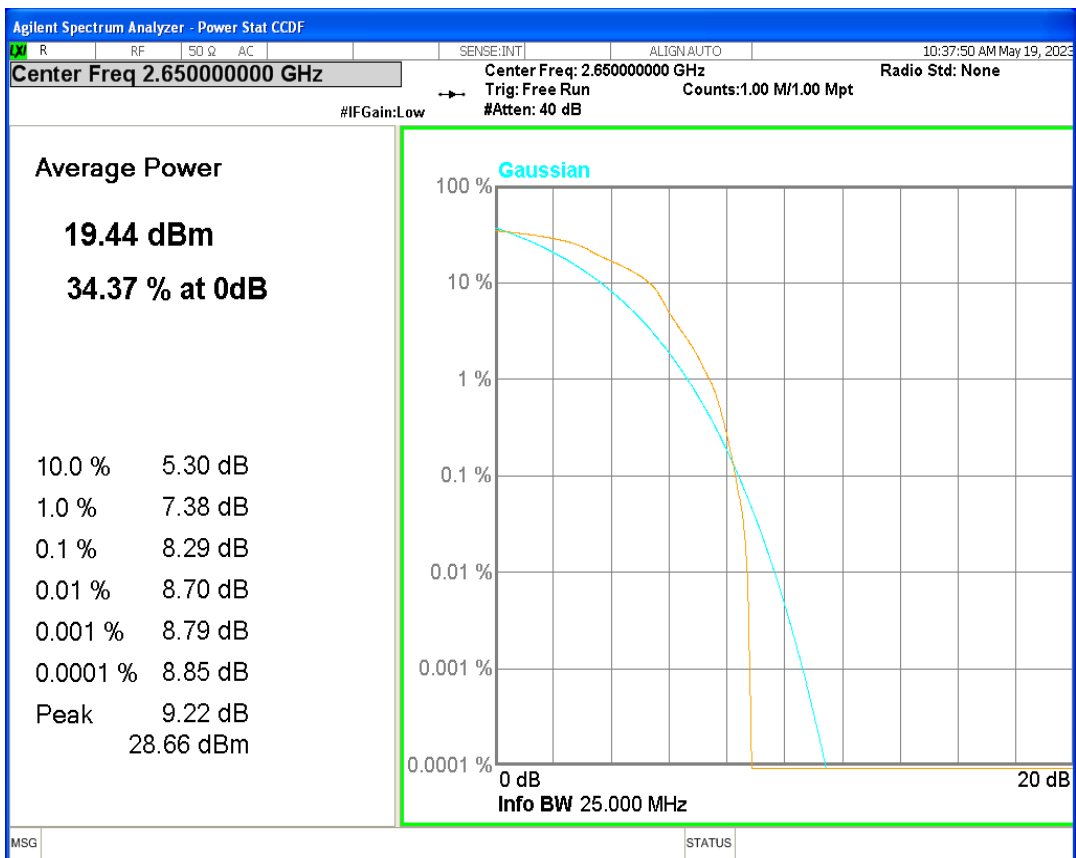

Band41(2555-2655) 16QAM BW=10MHz Channel=41190 RB Size=1 Position=#0

Band41(2555-2655) 16QAM BW=15MHz Channel=40315 RB Size=1 Position=#0