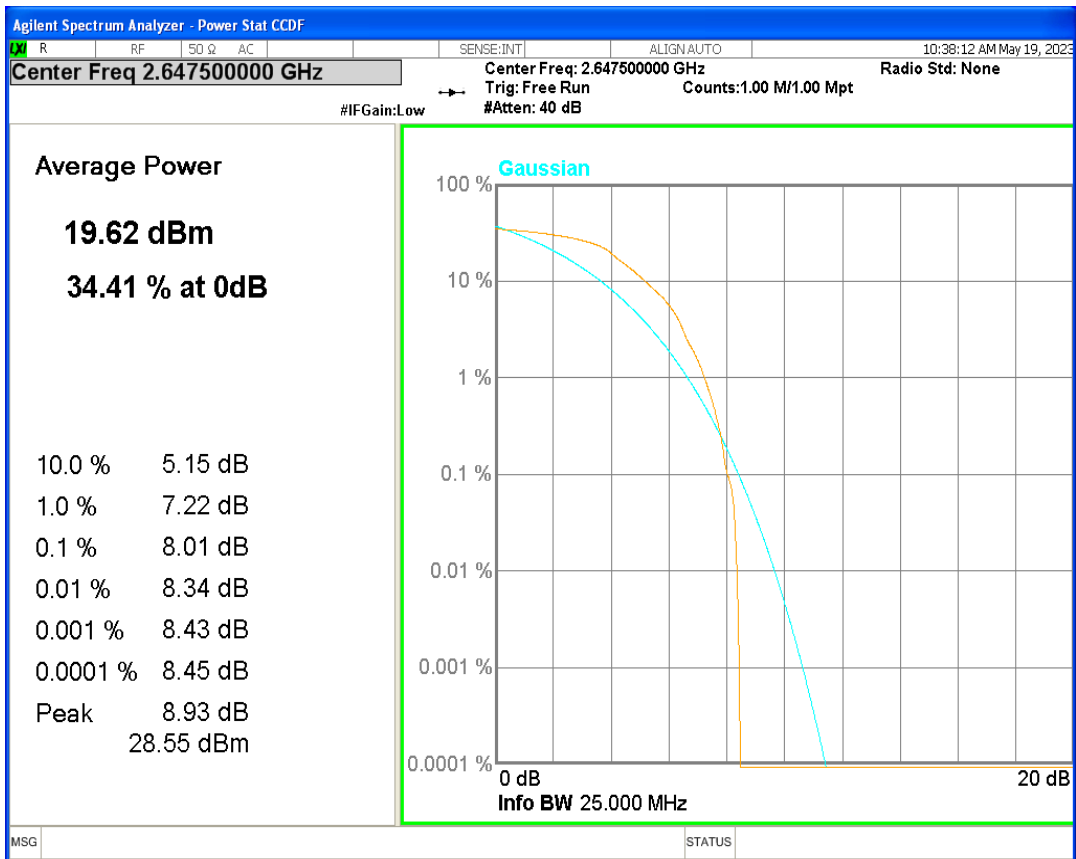

Band41(2555-2655) QPSK BW=15MHz Channel=41165 RB Size=1 Position=#0

Band41(2555-2655) QPSK BW=20MHz Channel=40340 RB Size=1 Position=#0