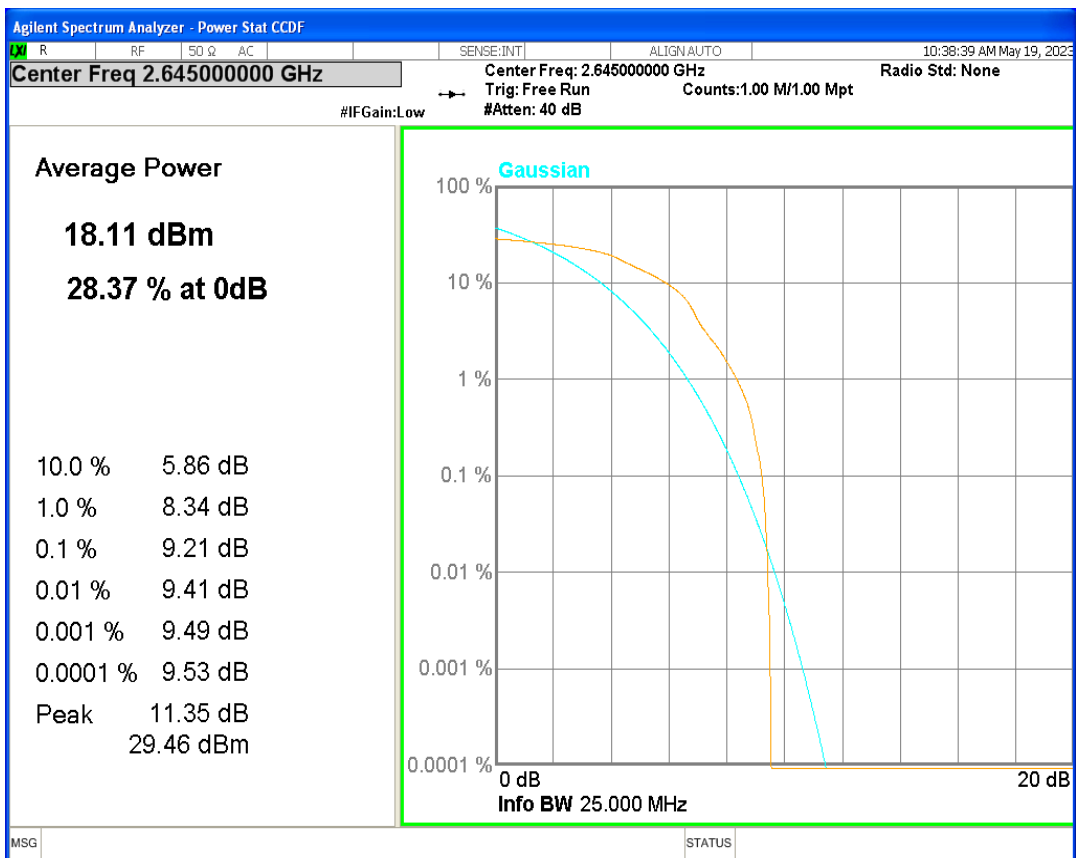

Band41(2555-2655) 16QAM BW=20MHz Channel=41140 RB Size=1 Position=#0

Band41(2555-2655) 16QAM BW=5MHz Channel=40265 RB Size=1 Position=#0