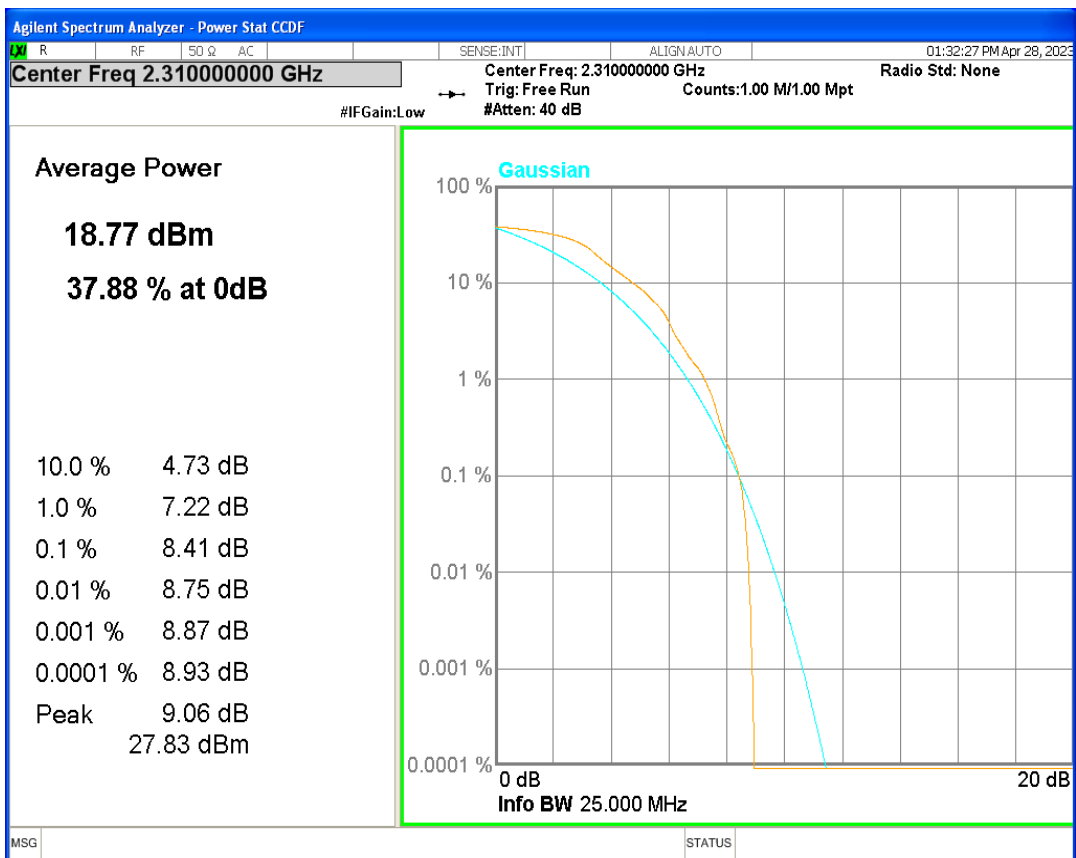

Band40(2305-2315) QPSK BW=5MHz Channel=38750 RB Size=1 Position=#0

Band40(2305-2315) QPSK BW=5MHz Channel=38775 RB Size=1 Position=#0