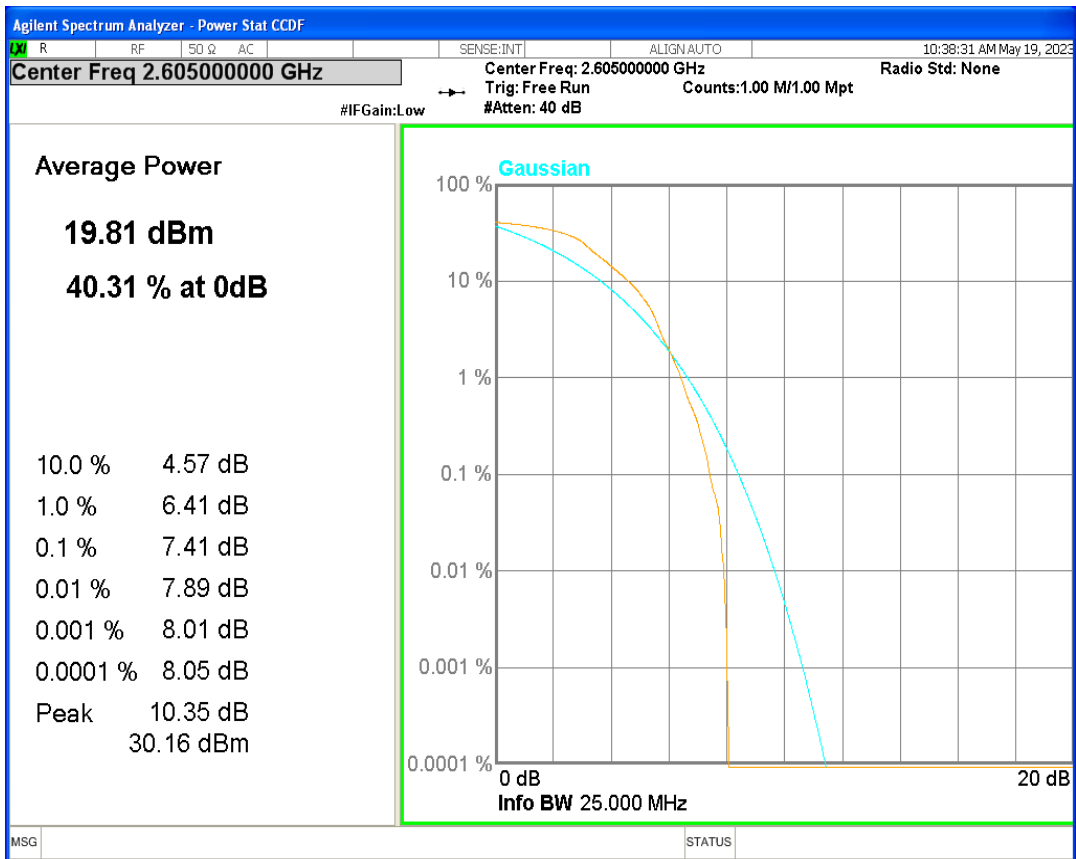

Band41(2555-2655) QPSK BW=20MHz Channel=40740 RB Size=1 Position=#0

Band41(2555-2655) QPSK BW=20MHz Channel=41140 RB Size=1 Position=#0