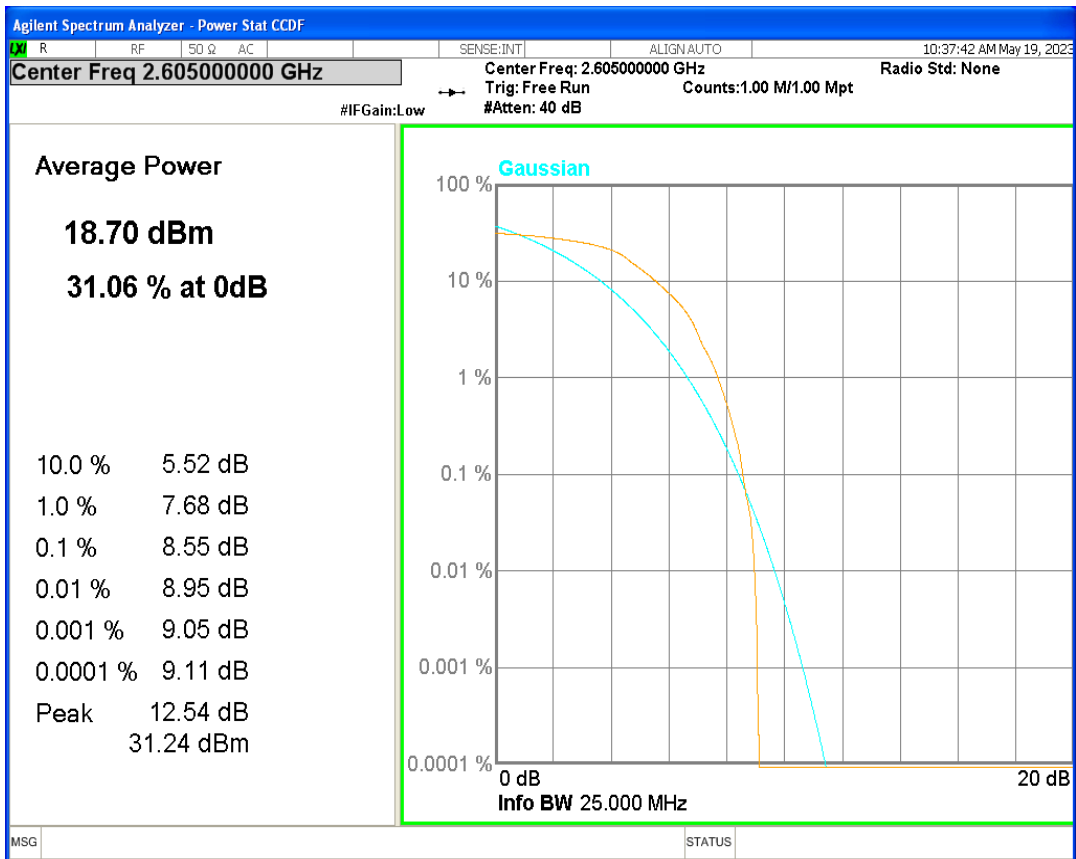

Band41(2555-2655) QPSK BW=10MHz Channel=40740 RB Size=1 Position=#0

Band41(2555-2655) QPSK BW=10MHz Channel=41190 RB Size=1 Position=#0