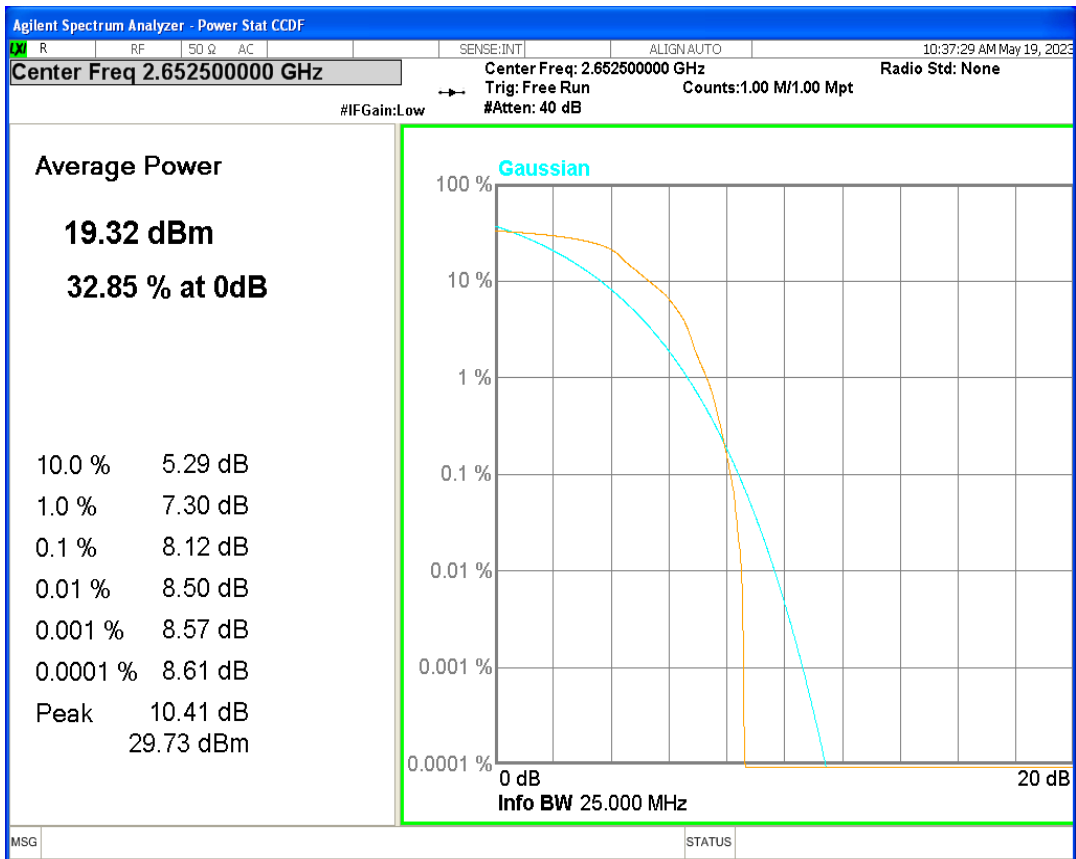

Band41(2555-2655) QPSK BW=5MHz Channel=41215 RB Size=1 Position=#0

Band5 16QAM BW=1.4MHz Channel=20407 RB Size=1 Position=#0