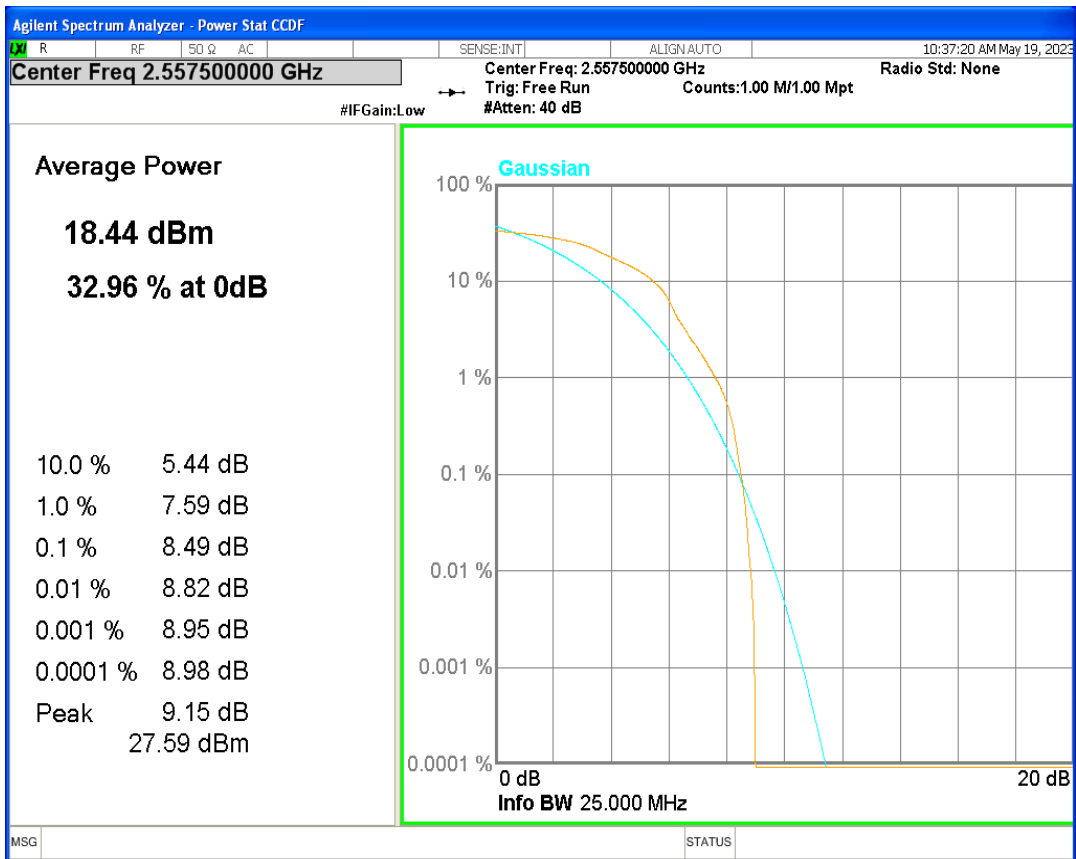

Band41(2555-2655) 16QAM BW=5MHz Channel=40265 RB Size=1 Position=#0

Band41(2555-2655) 16QAM BW=5MHz Channel=40740 RB Size=1 Position=#0