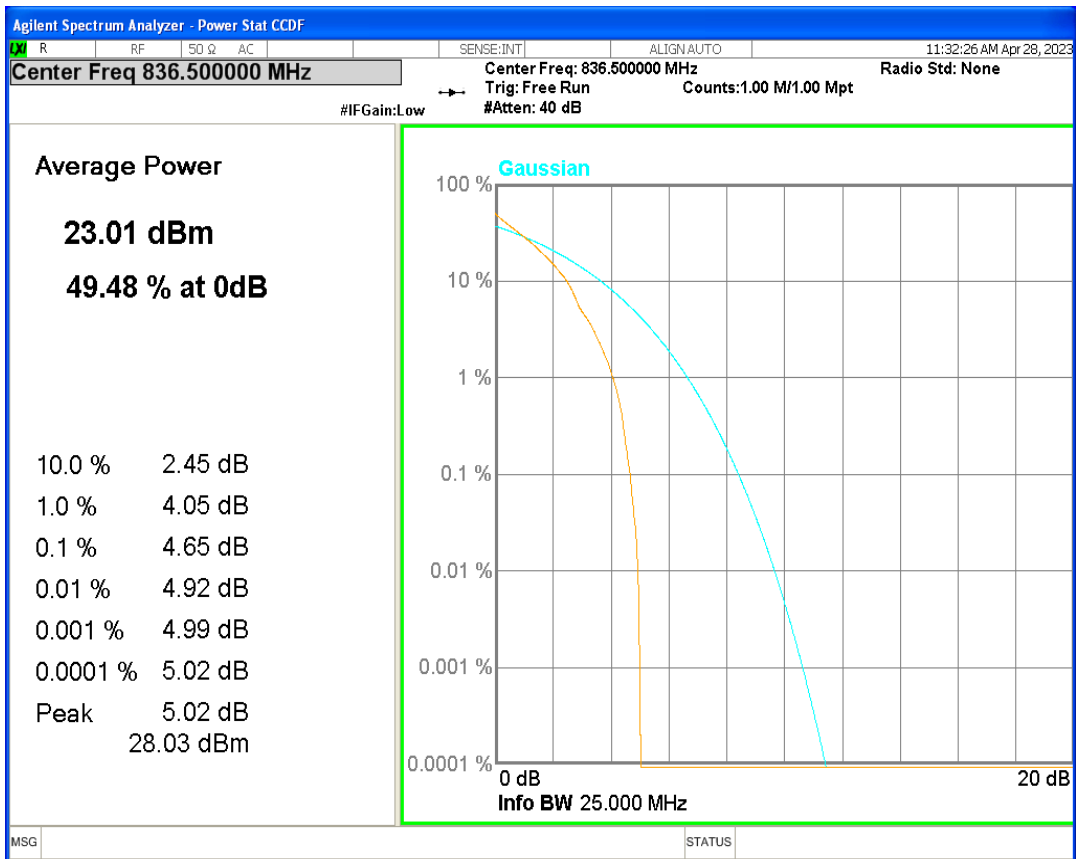

Band5 QPSK BW=10MHz Channel=20600 RB Size=1 Position=#0

Band5 QPSK BW=3MHz Channel=20415 RB Size=1 Position=#0

Band5 QPSK BW=3MHz Channel=20525 RB Size=1 Position=#0

Band5 QPSK BW=3MHz Channel=20635 RB Size=1 Position=#0