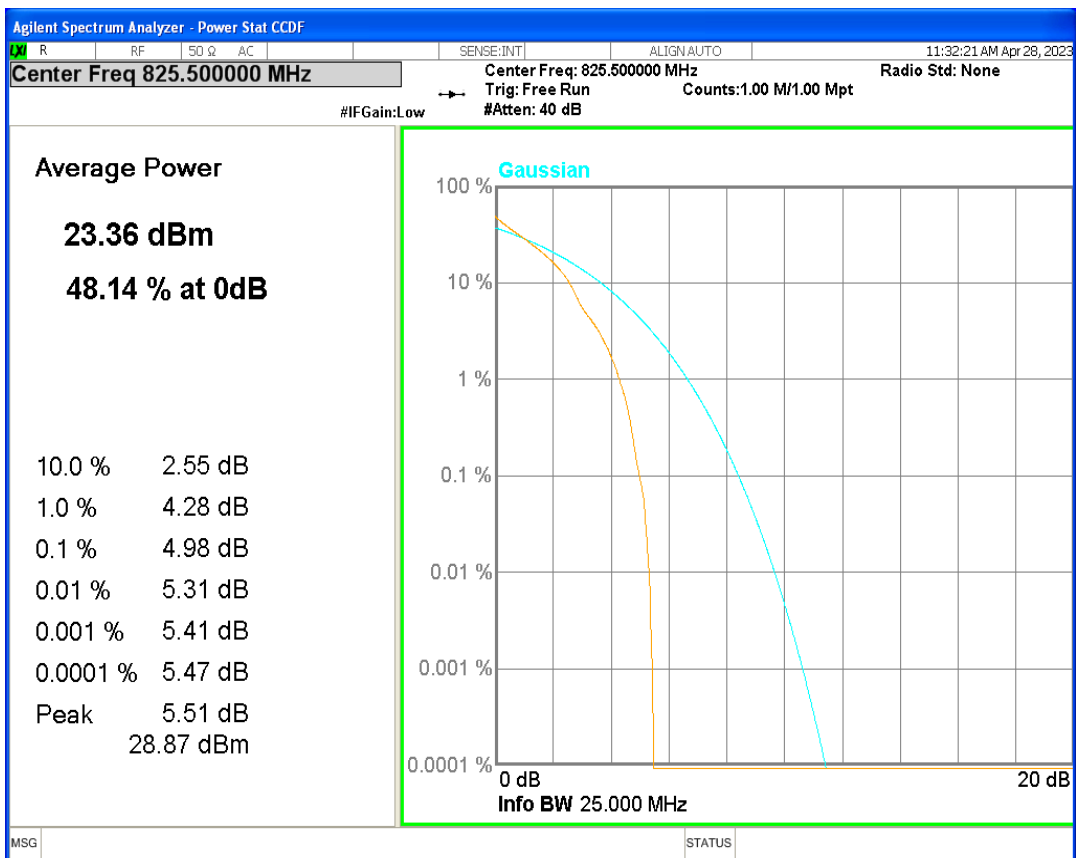

Band5 QPSK BW=3MHz Channel=20415 RB Size=1 Position=#0

Band5 QPSK BW=3MHz Channel=20525 RB Size=1 Position=#0