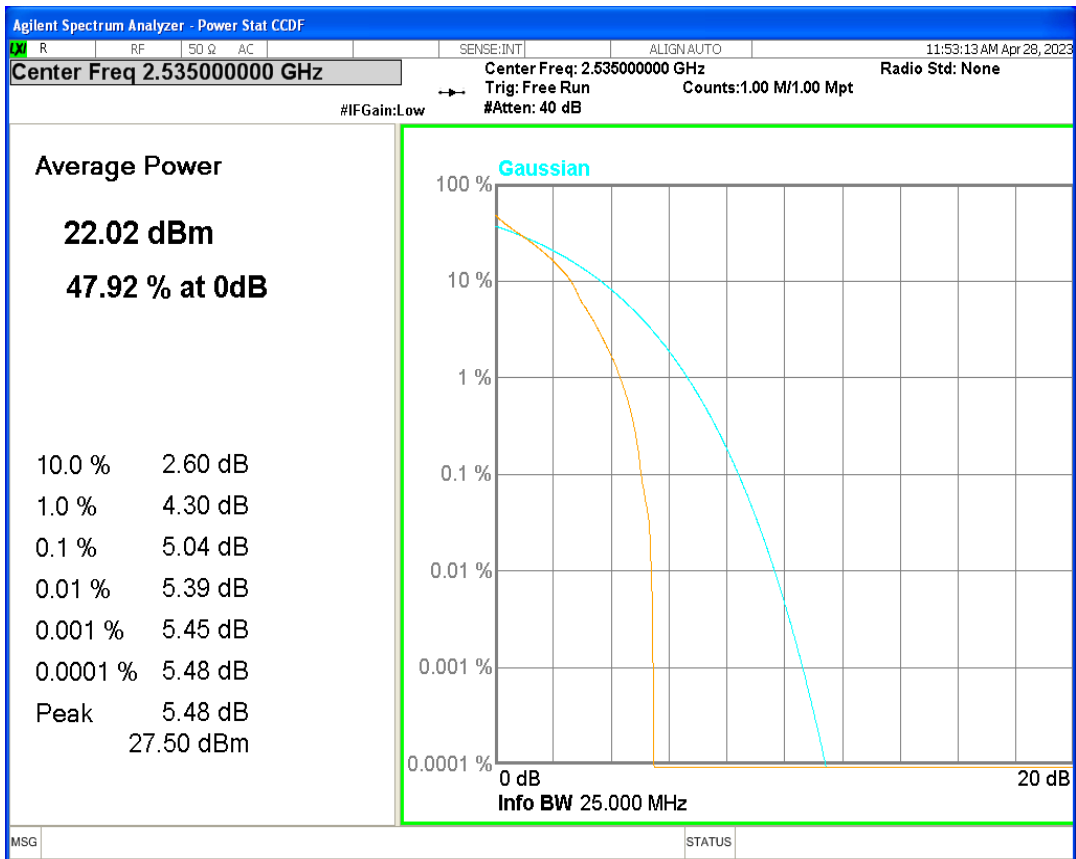

Band7 QPSK BW=20MHz Channel=21100 RB Size=1 Position=#0

Band7 QPSK BW=20MHz Channel=21350 RB Size=1 Position=#0