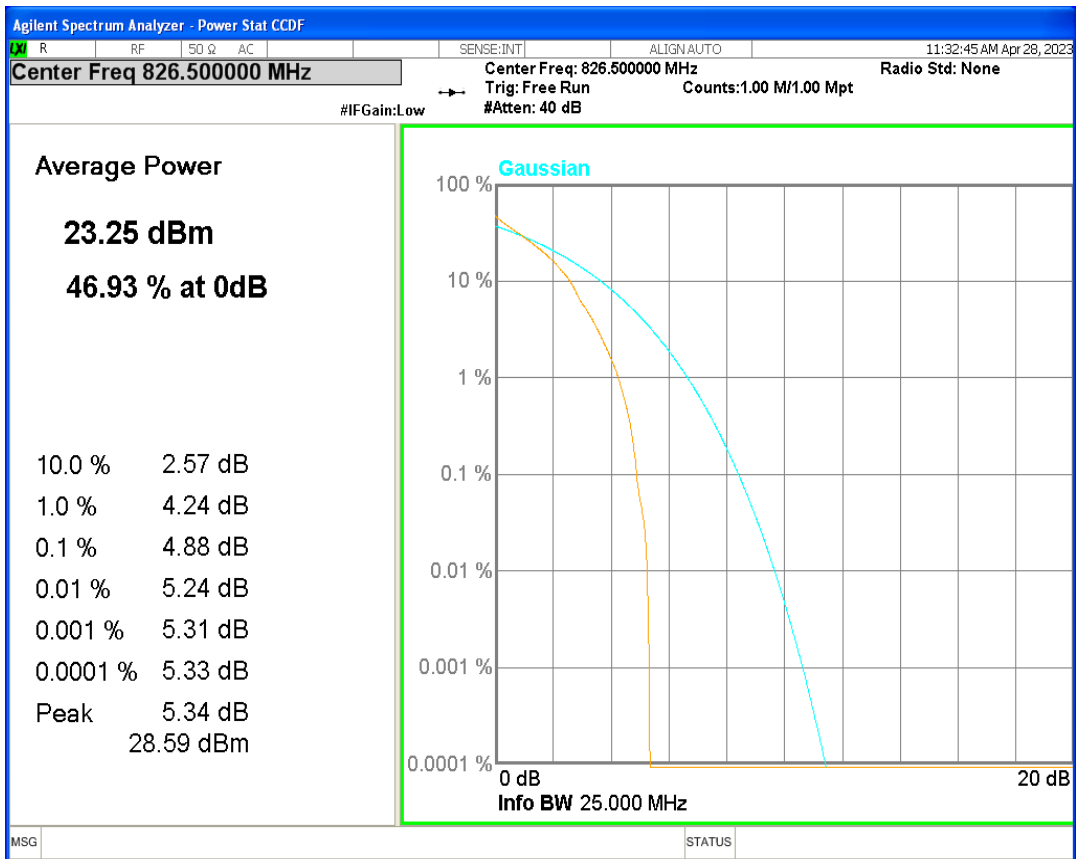

Band5 QPSK BW=5MHz Channel=20425 RB Size=1 Position=#0

Band5 QPSK BW=5MHz Channel=20525 RB Size=1 Position=#0