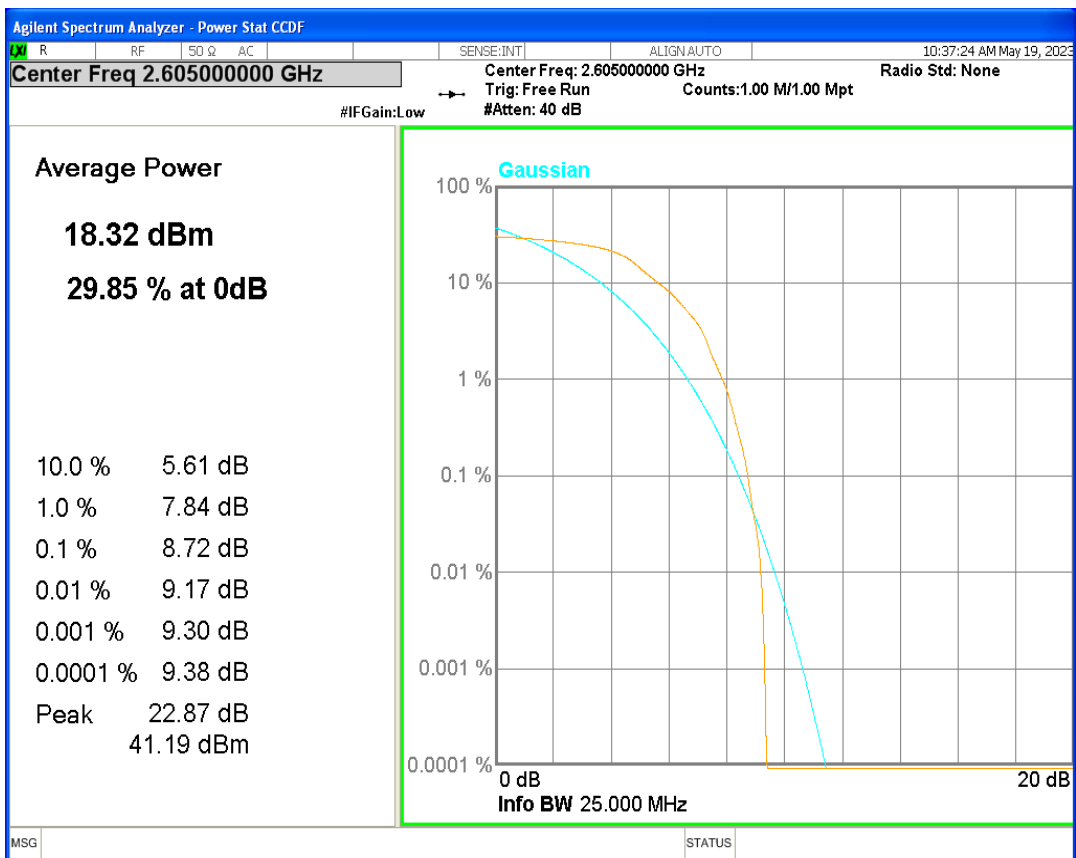

Band41(2555-2655) QPSK BW=5MHz Channel=40740 RB Size=1 Position=#0

Band41(2555-2655) QPSK BW=5MHz Channel=41215 RB Size=1 Position=#0