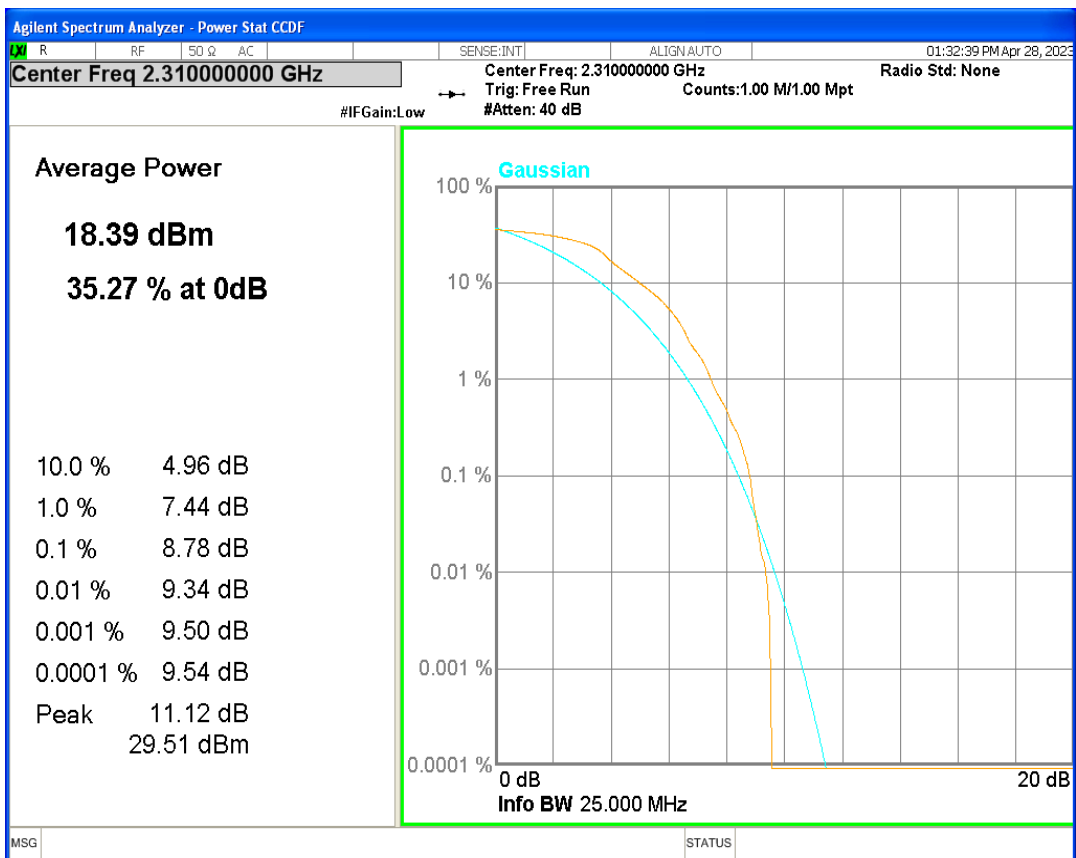

Band40(2305-2315) QPSK BW=10MHz Channel=38750 RB Size=1 Position=#0

Band40(2305-2315) QPSK BW=5MHz Channel=38725 RB Size=1 Position=#0