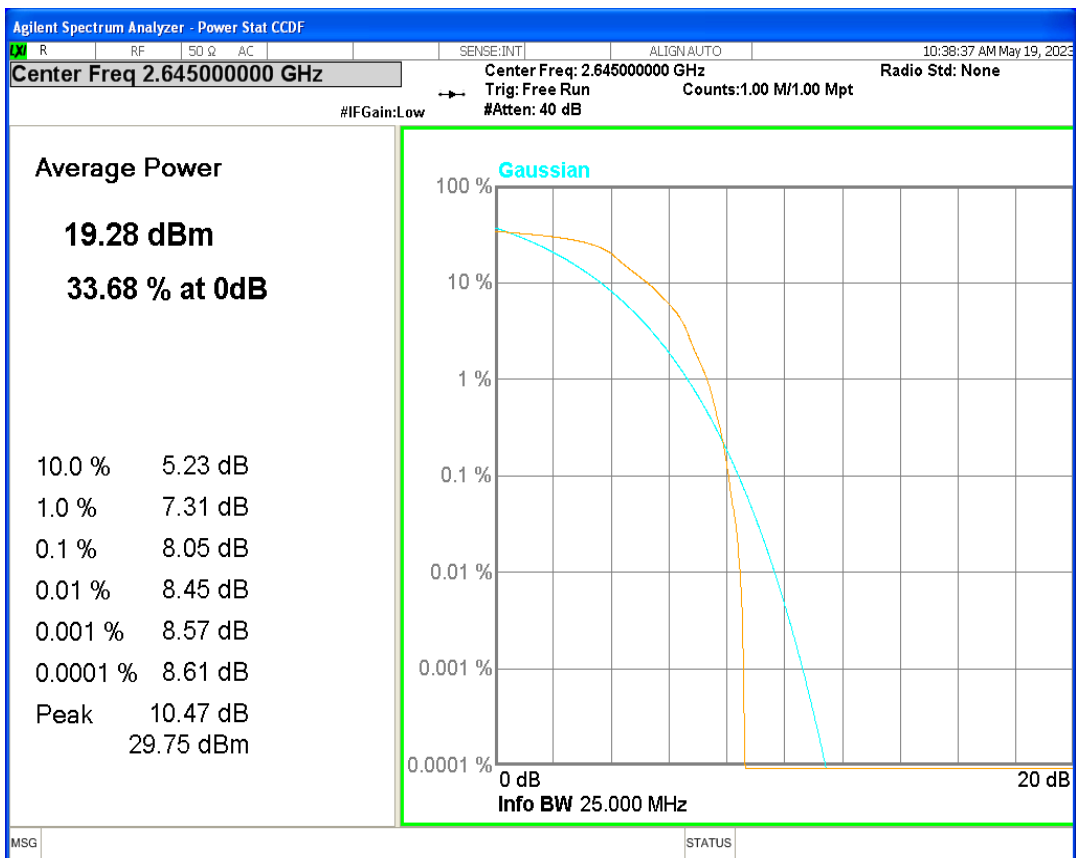

Band41(2555-2655) QPSK BW=20MHz Channel=41140 RB Size=1 Position=#0

Band41(2555-2655) QPSK BW=5MHz Channel=40265 RB Size=1 Position=#0