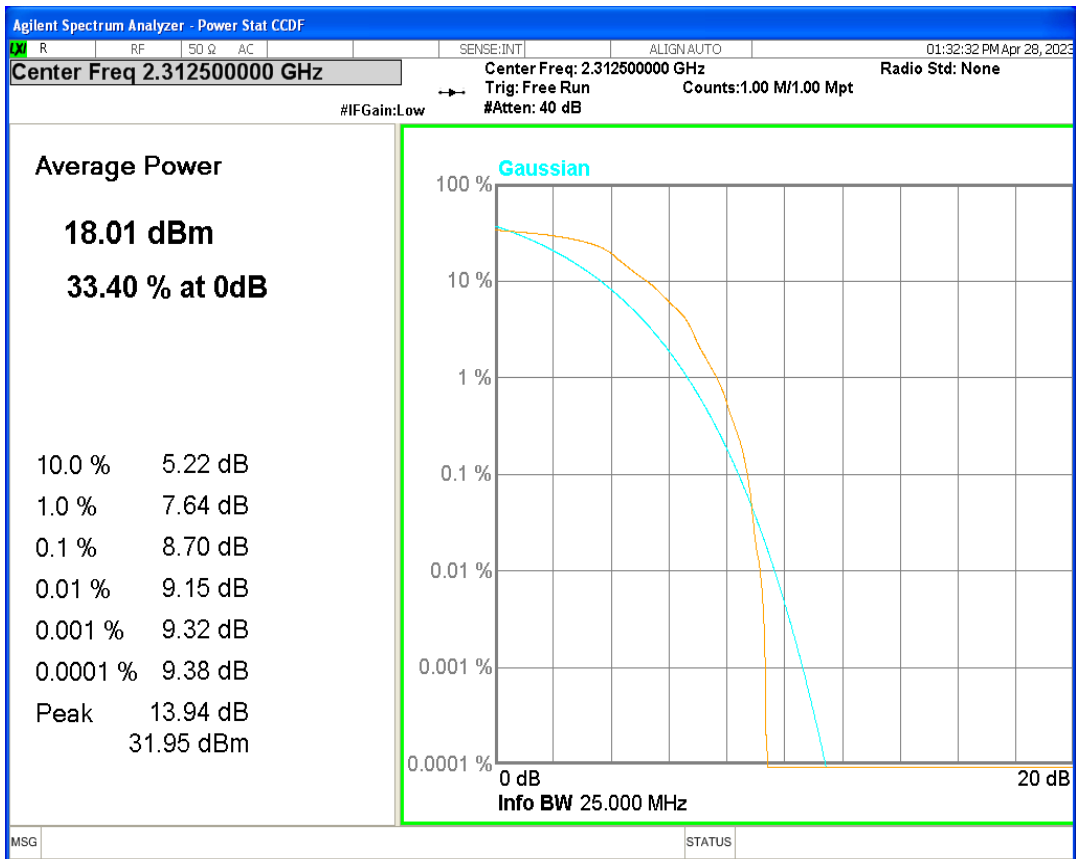

Band40(2305-2315) QPSK BW=5MHz Channel=38775 RB Size=1 Position=#0

Band40(2350-2360) 16QAM BW=10MHz Channel=39200 RB Size=1 Position=#0