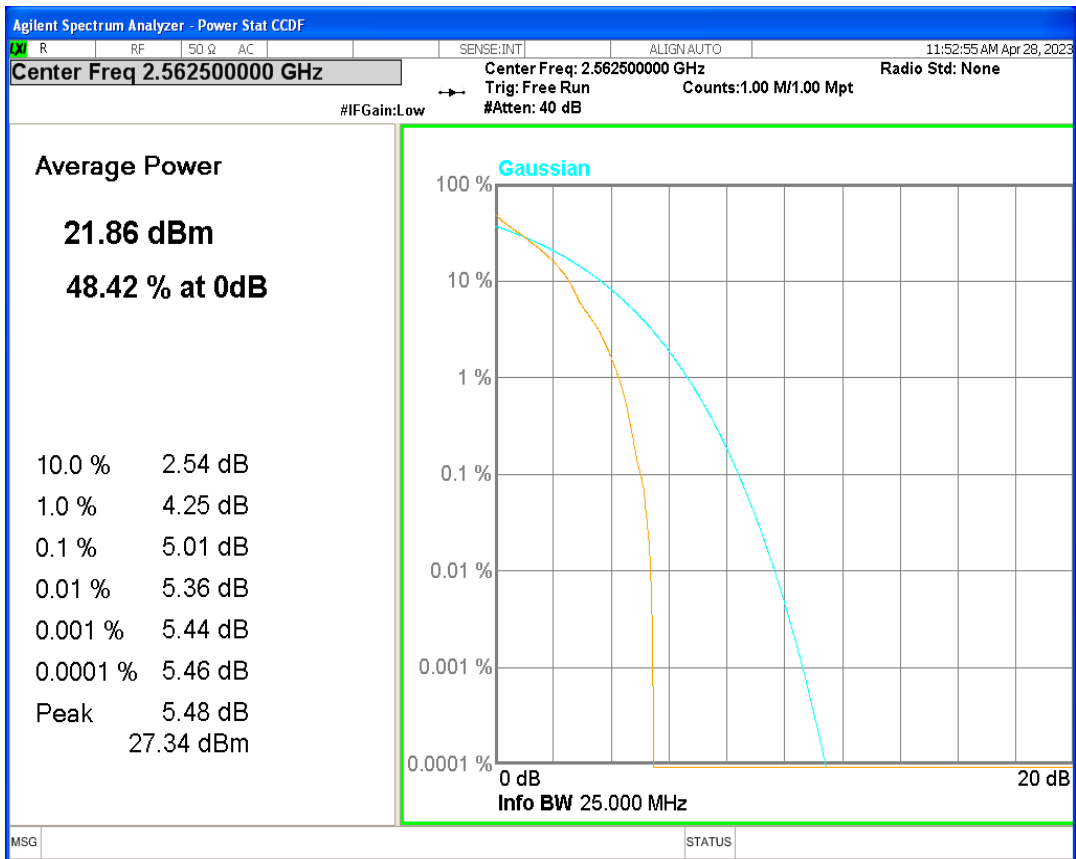

Band7 QPSK BW=15MHz Channel=21375 RB Size=1 Position=#0

Band7 QPSK BW=20MHz Channel=20850 RB Size=1 Position=#0