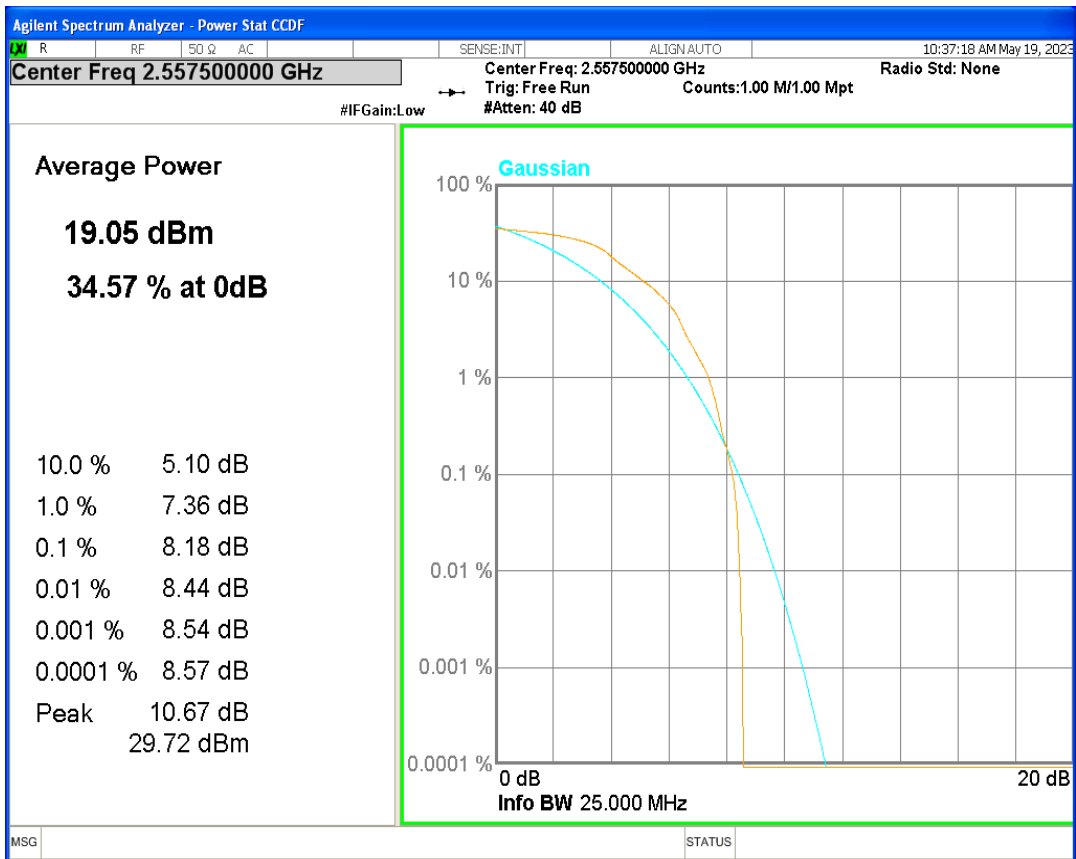

Band41(2555-2655) QPSK BW=5MHz Channel=40265 RB Size=1 Position=#0

Band41(2555-2655) QPSK BW=5MHz Channel=40740 RB Size=1 Position=#0