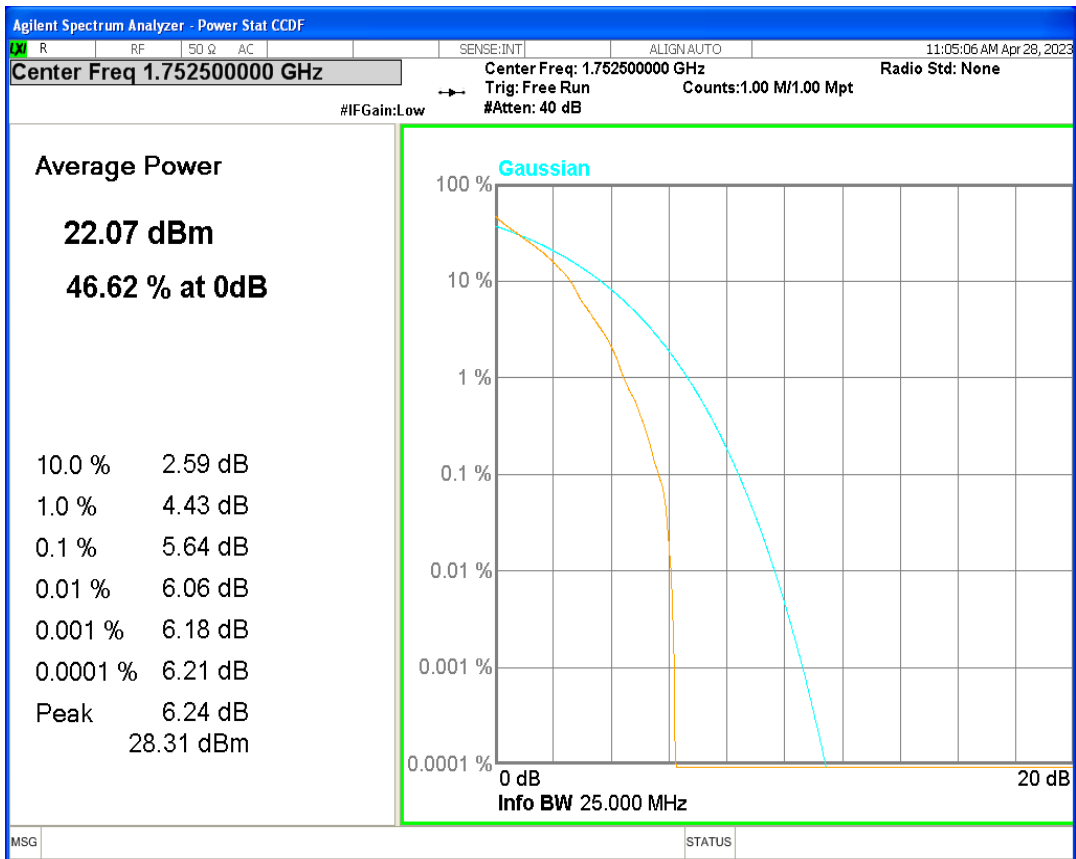

Band4 QPSK BW=5MHz Channel=20375 RB Size=1 Position=#0

Band40(2305-2315) 16QAM BW=10MHz Channel=38750 RB Size=1 Position=#0