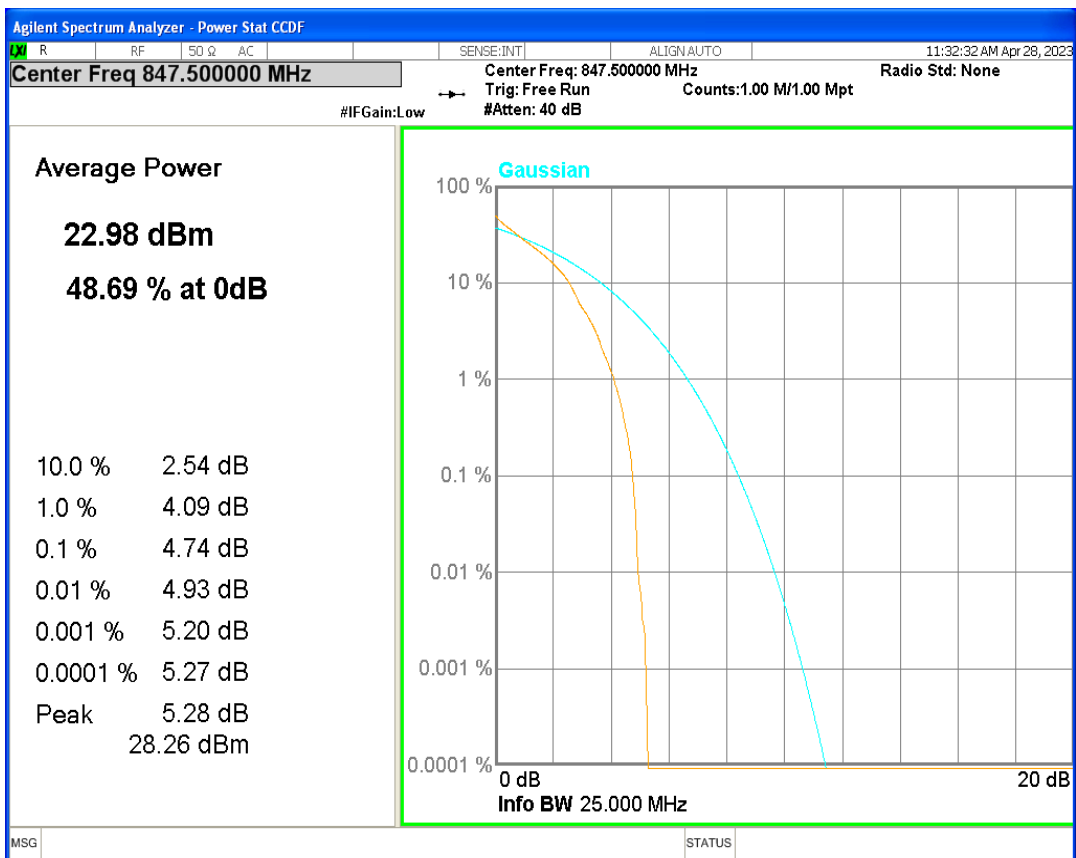

Band5 QPSK BW=10MHz Channel=20600 RB Size=1 Position=#0

Band5 QPSK BW=3MHz Channel=20415 RB Size=1 Position=#0

Band5 QPSK BW=3MHz Channel=20525 RB Size=1 Position=#0

Band5 QPSK BW=3MHz Channel=20635 RB Size=1 Position=#0