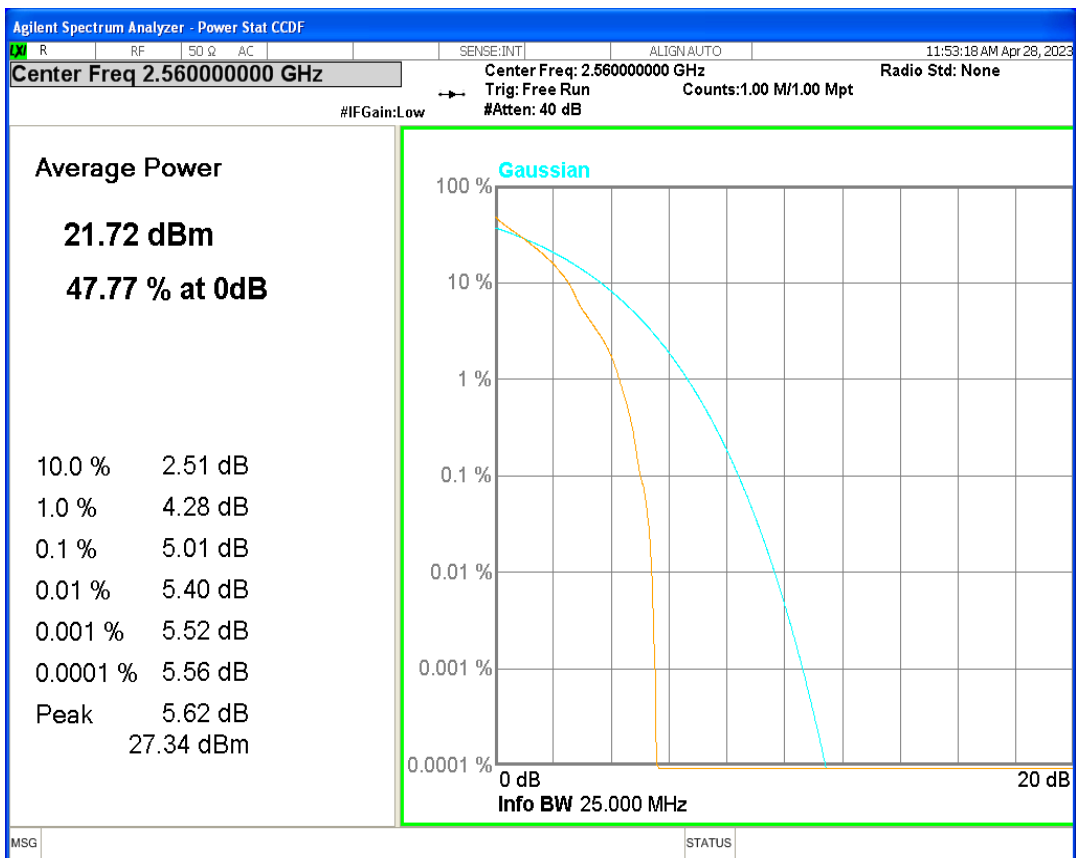

Band7 QPSK BW=15MHz Channel=21375 RB Size=1 Position=#0

Band7 QPSK BW=20MHz Channel=20850 RB Size=1 Position=#0

Band7 QPSK BW=20MHz Channel=21100 RB Size=1 Position=#0

Band7 QPSK BW=20MHz Channel=21350 RB Size=1 Position=#0

Band7 QPSK BW=5MHz Channel=20775 RB Size=1 Position=#0