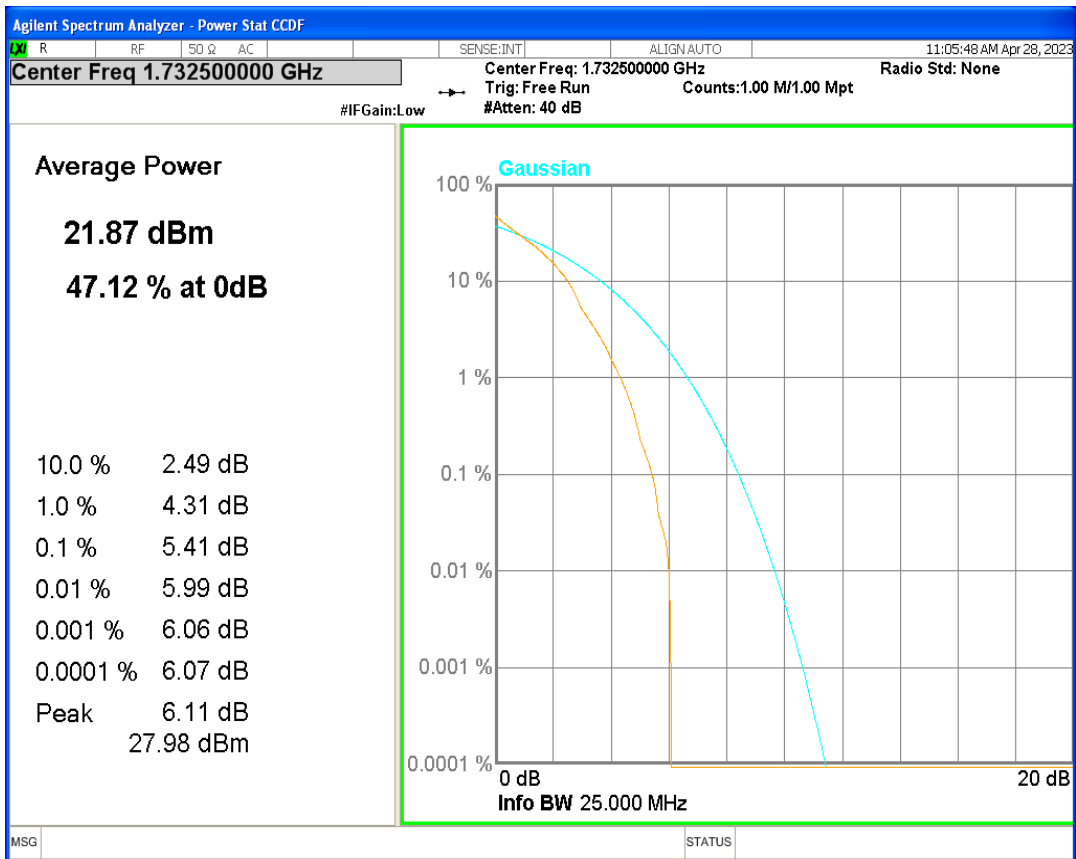

Band4 QPSK BW=10MHz Channel=20175 RB Size=1 Position=#0

Band4 QPSK BW=10MHz Channel=20350 RB Size=1 Position=#0

Band4 QPSK BW=15MHz Channel=20025 RB Size=1 Position=#0

Band4 QPSK BW=15MHz Channel=20175 RB Size=1 Position=#0