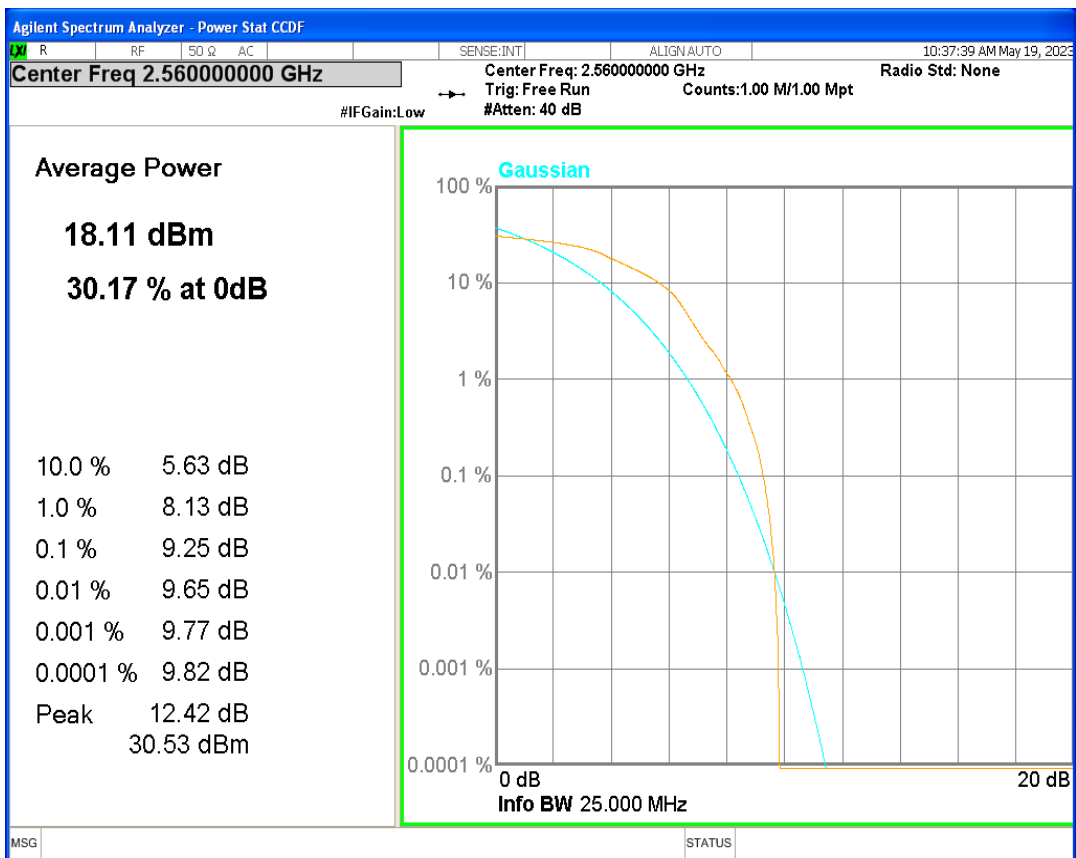

Band41(2555-2655) 16QAM BW=10MHz Channel=40290 RB Size=1 Position=#0

Band41(2555-2655) 16QAM BW=10MHz Channel=40740 RB Size=1 Position=#0