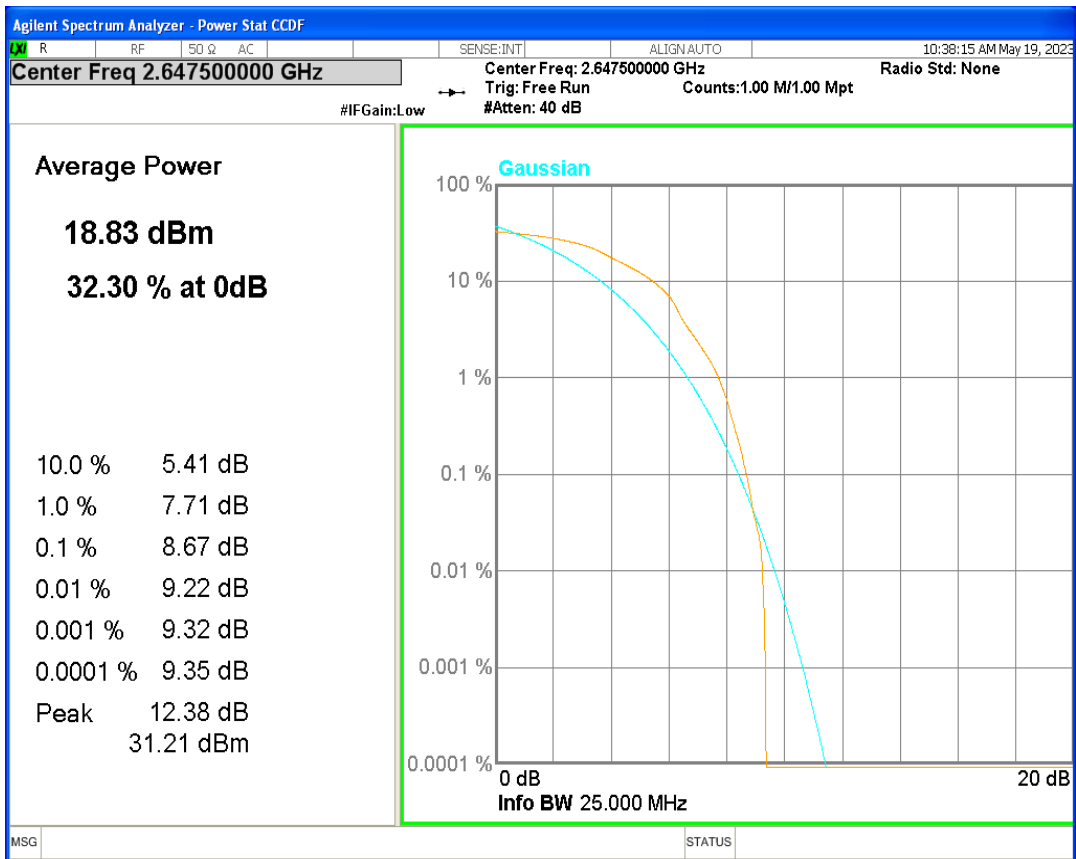

Band41(2555-2655) 16QAM BW=15MHz Channel=41165 RB Size=1 Position=#0

Band41(2555-2655) 16QAM BW=20MHz Channel=40340 RB Size=1 Position=#0