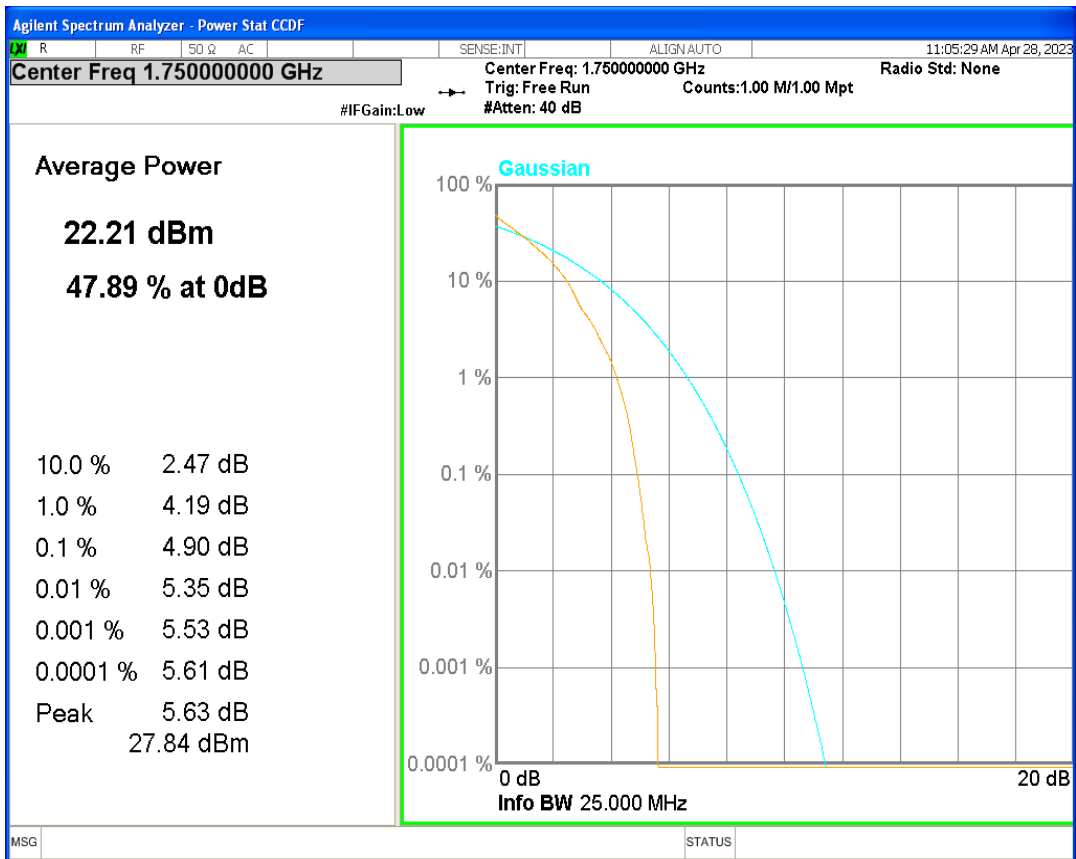

Band4 QPSK BW=10MHz Channel=20350 RB Size=1 Position=#0

Band4 QPSK BW=15MHz Channel=20025 RB Size=1 Position=#0