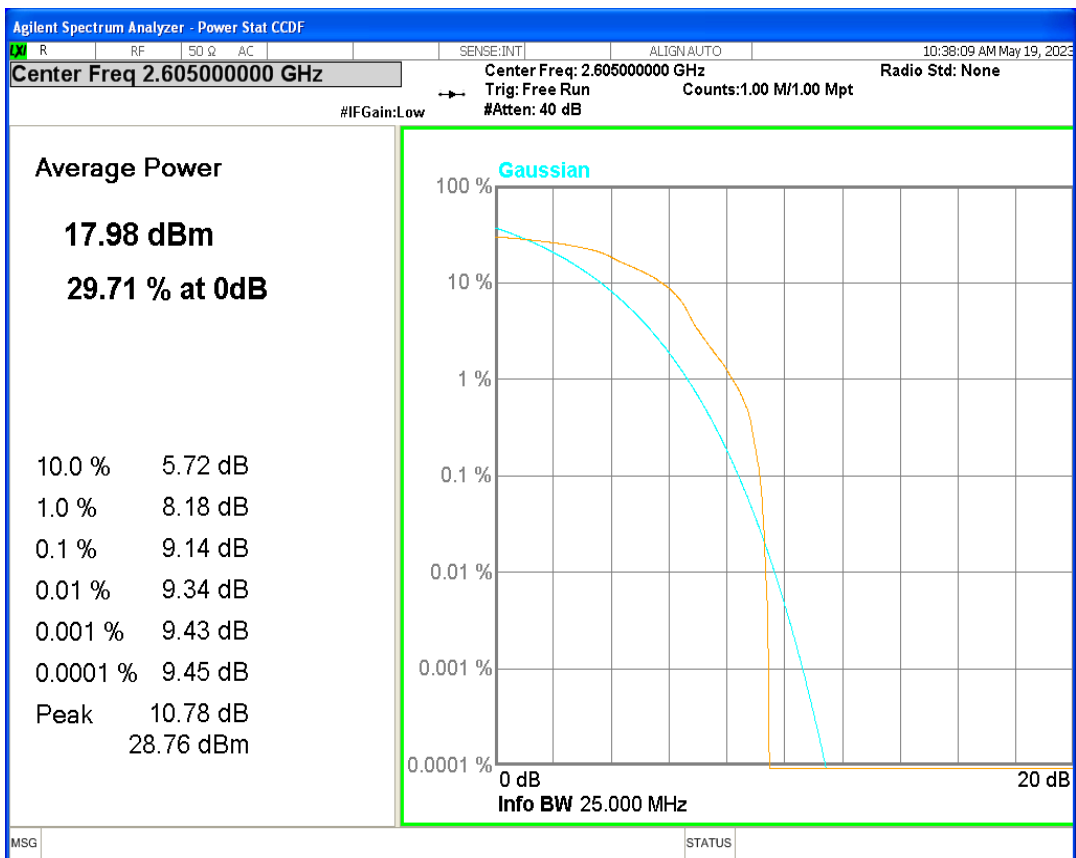

Band41(2555-2655) 16QAM BW=15MHz Channel=40740 RB Size=1 Position=#0

Band41(2555-2655) 16QAM BW=15MHz Channel=41165 RB Size=1 Position=#0