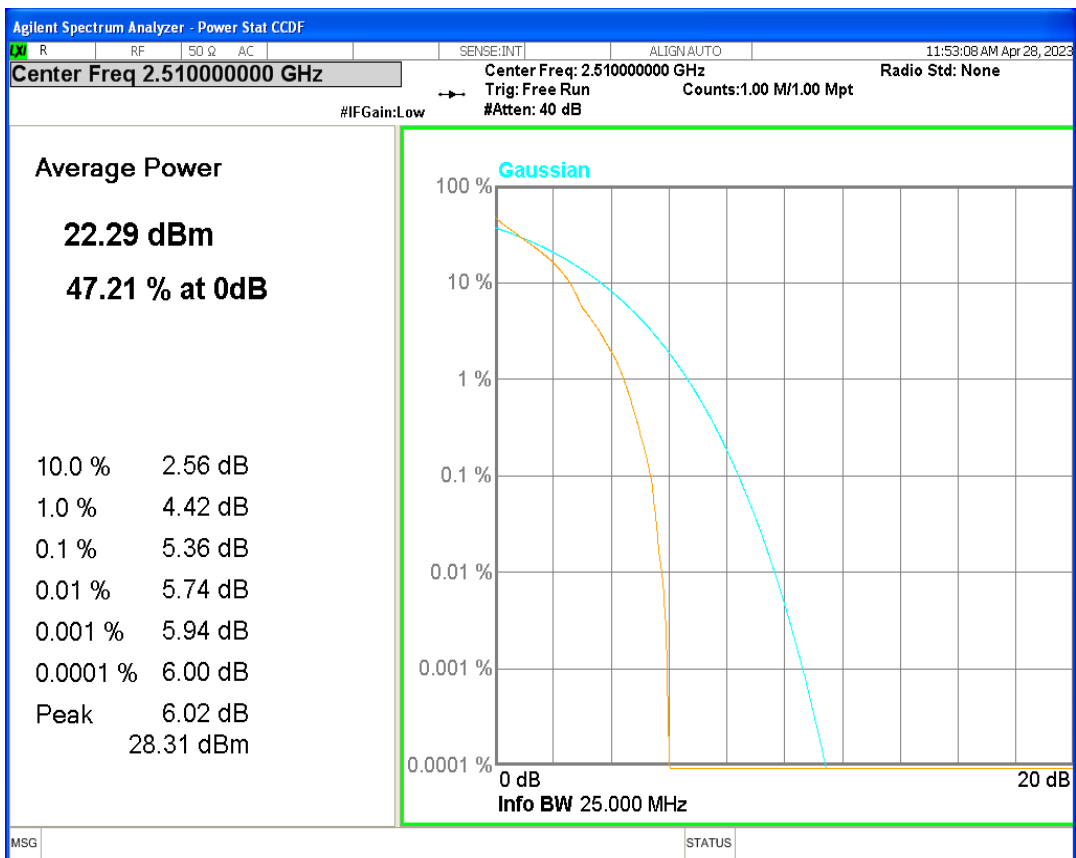

Band7 QPSK BW=20MHz Channel=20850 RB Size=1 Position=#0

Band7 QPSK BW=20MHz Channel=21100 RB Size=1 Position=#0