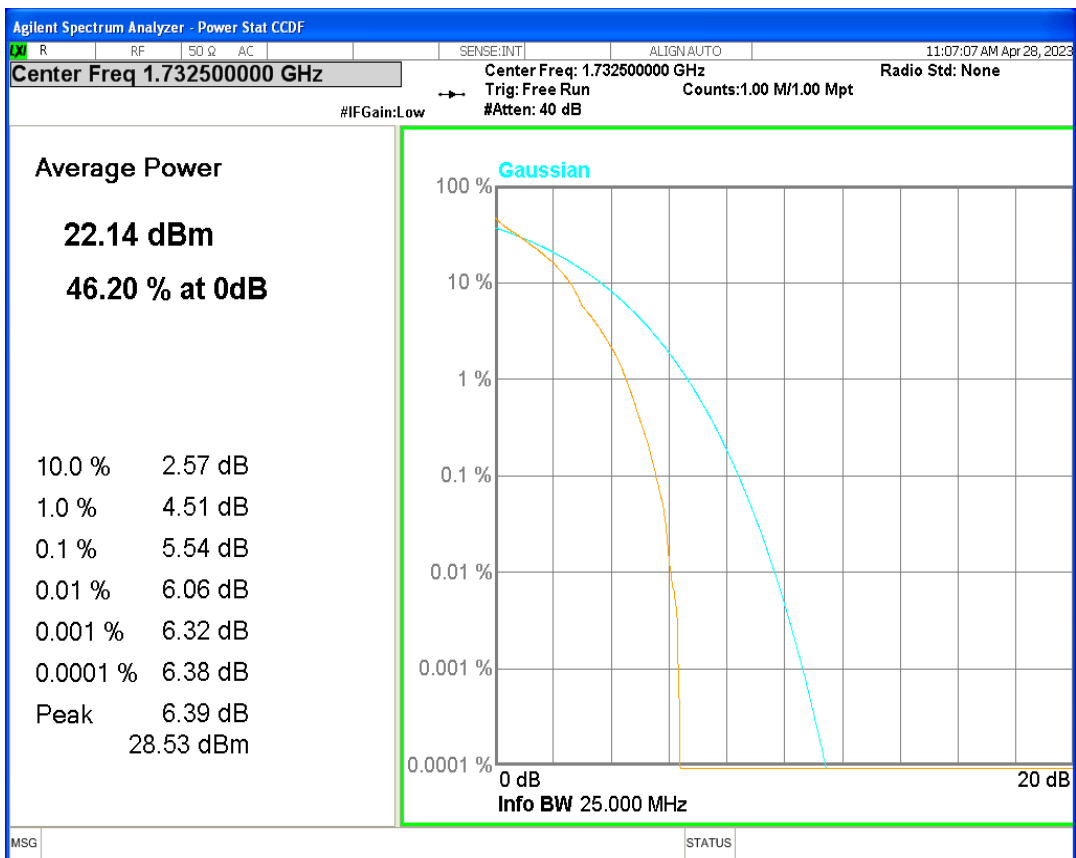

Band4 QPSK BW=20MHz Channel=20175 RB Size=1 Position=#0

Band4 QPSK BW=20MHz Channel=20300 RB Size=1 Position=#0