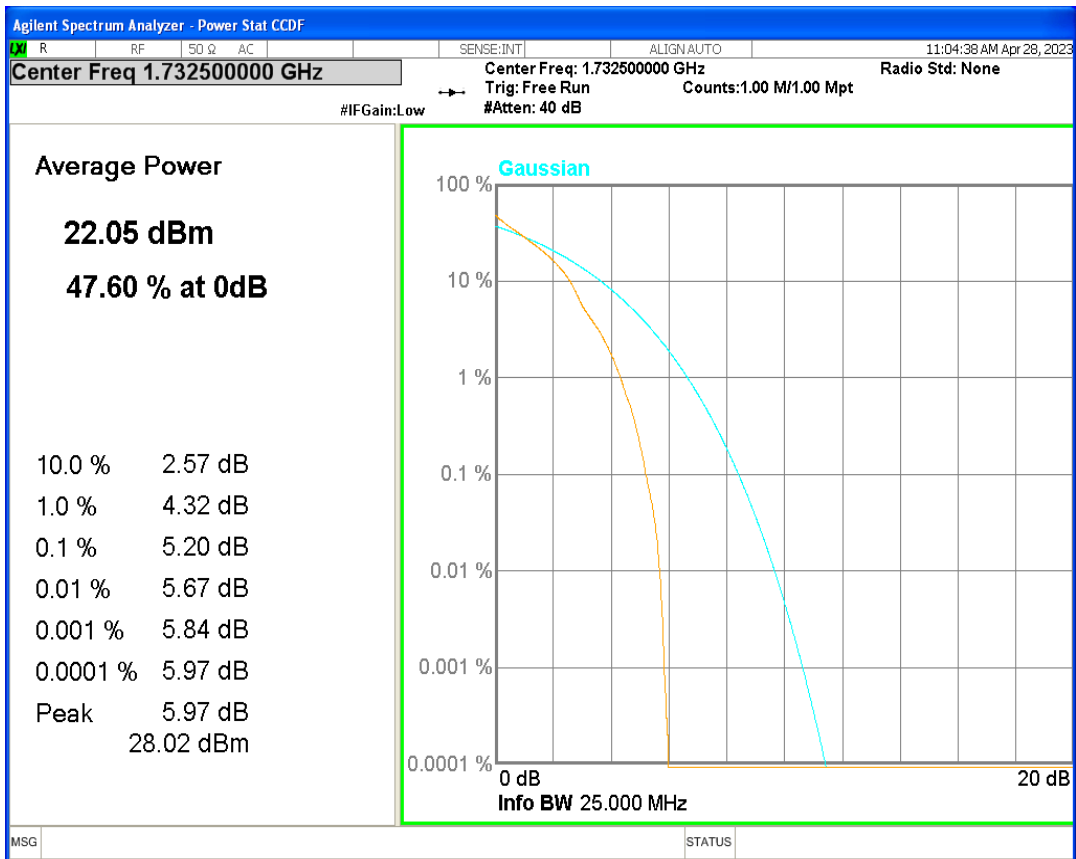

Band4 QPSK BW=3MHz Channel=20175 RB Size=1 Position=#0

Band4 QPSK BW=3MHz Channel=20385 RB Size=1 Position=#0