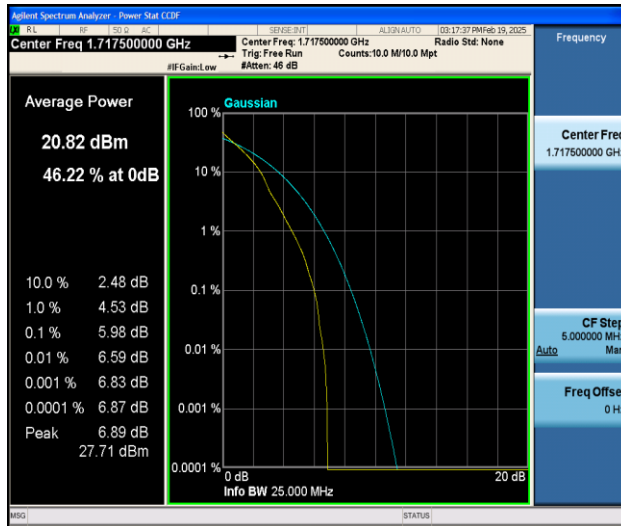

Band4-15MHz-QPSK-20025-1RB#0-PASS