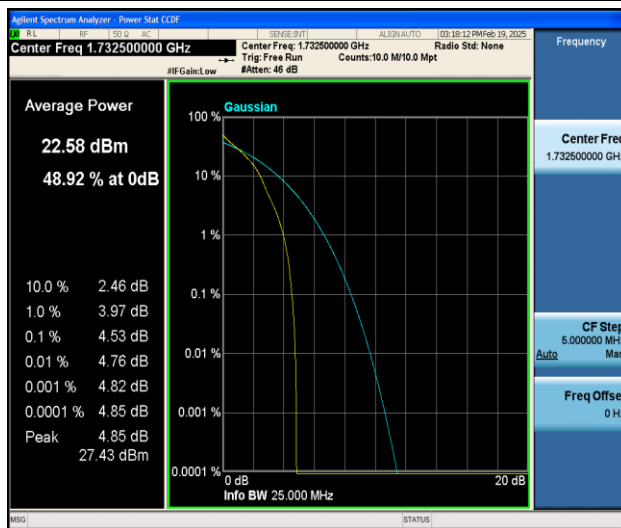

Band4-15MHz-QPSK-20175-1RB#0-PASS