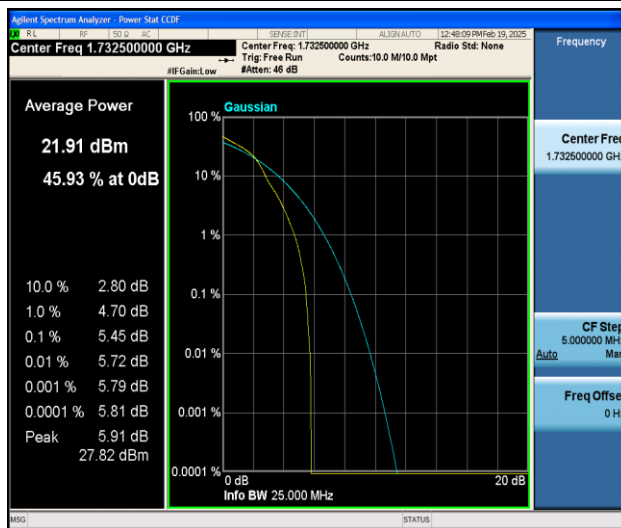

Band4-1.4MHz-16QAM-20393-6RB#0-PASS

Band4-3MHz-16QAM-19965-1RB#0-PASS

Band4-3MHz-QPSK-19965-15RB#0-PASS

Band4-3MHz-16QAM-19965-15RB#0-PASS

Band4-3MHz-QPSK-20175-1RB#0-PASS

Band4-3MHz-16QAM-20175-1RB#0-PASS