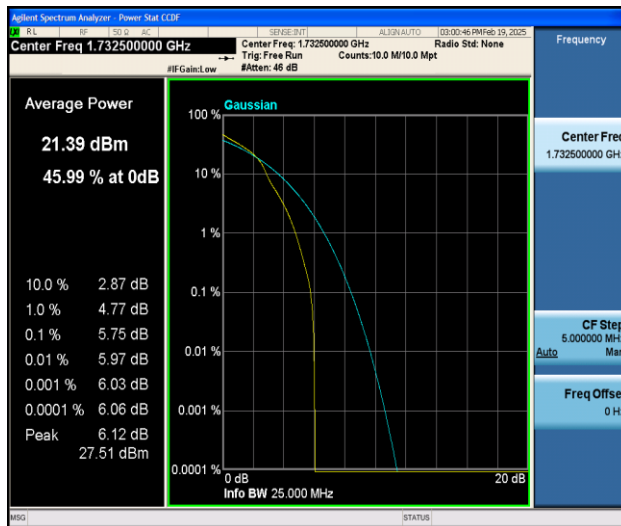

Band4-5MHz-QPSK-20375-1RB#0-PASS

Band4-5MHz-16QAM-20375-1RB#0-PASS

Band4-5MHz-QPSK-20375-25RB#0-PASS

Band4-5MHz-16QAM-20375-25RB#0-PASS

Band4-10MHz-16QAM-20000-1RB#0-PASS

Band4-10MHz-16QAM-20175-1RB#0-PASS