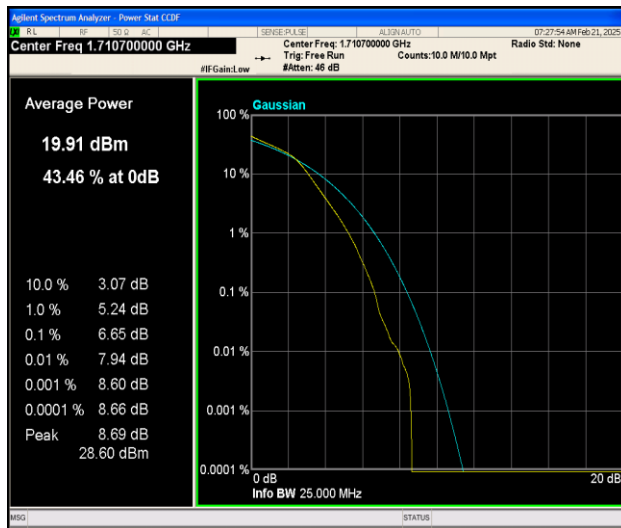

# Test Graphs

Band4-1.4MHz-QPSK-19957-1RB#0-PASS

Band4-1.4MHz-16QAM-19957-1RB#0-PASS

Band4-3MHz-QPSK-19965-1RB#0-PASS

Band4-1.4MHz-QPSK-19957-6RB#0-PASS

Band4-1.4MHz-16QAM-19957-6RB#0-PASS

Band4-1.4MHz-QPSK-20175-1RB#0-PASS