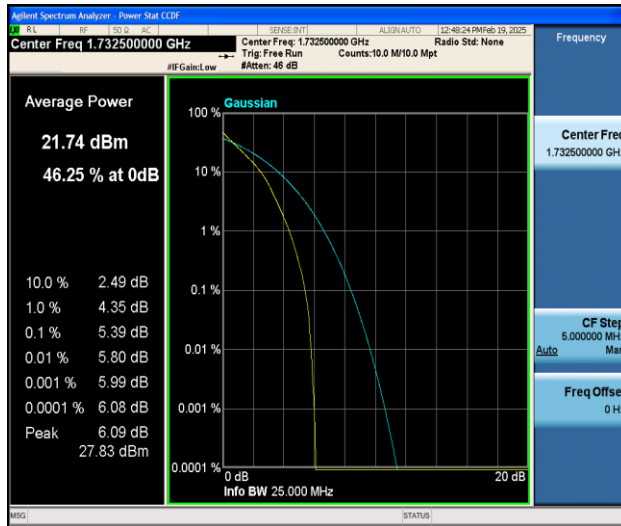

Band4-1.4MHz-16QAM-20393-6RB#0-PASS

Band4-3MHz-16QAM-19965-1RB#0-PASS

Band4-3MHz-QPSK-19965-15RB#0-PASS

Band4-3MHz-16QAM-19965-15RB#0-PASS

Band4-3MHz-QPSK-20175-1RB#0-PASS

Band4-3MHz-16QAM-20175-1RB#0-PASS