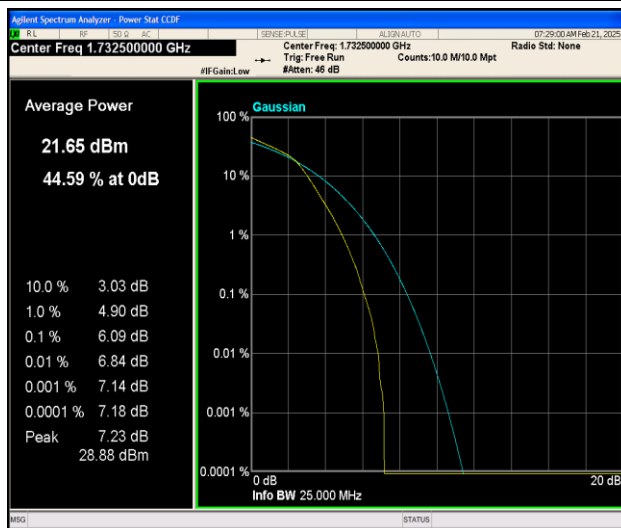

Band4-1.4MHz-16QAM-20175-6RB#0-PASS