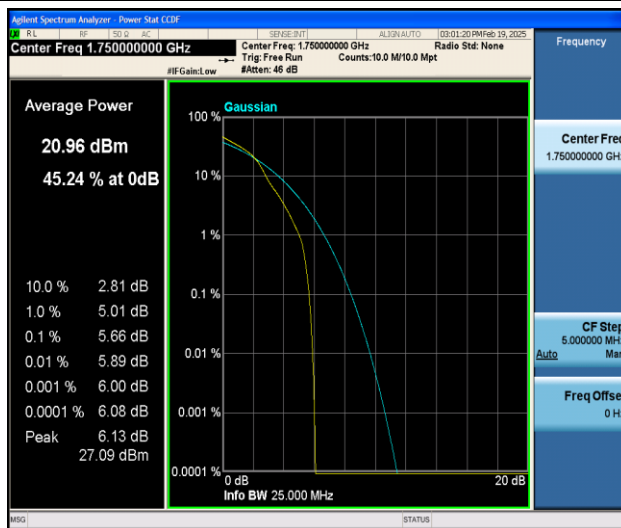

Band4-5MHz-QPSK-20375-1RB#0-PASS

Band4-5MHz-16QAM-20375-1RB#0-PASS

Band4-5MHz-QPSK-20375-25RB#0-PASS

Band4-5MHz-16QAM-20375-25RB#0-PASS

Band4-10MHz-16QAM-20000-1RB#0-PASS

Band4-10MHz-16QAM-20175-1RB#0-PASS