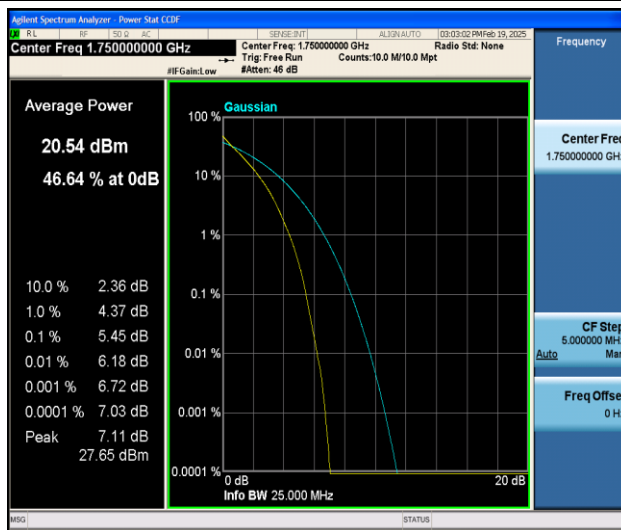

Band4-10MHz-16QAM-20350-1RB#0-PASS

Band4-10MHz-QPSK-20000-1RB#0-PASS

Band4-10MHz-QPSK-20000-50RB#0-PASS

Band4-10MHz-QPSK-20175-1RB#0-PASS

Band4-10MHz-QPSK-20175-50RB#0-PASS

Band4-10MHz-QPSK-20350-1RB#0-PASS