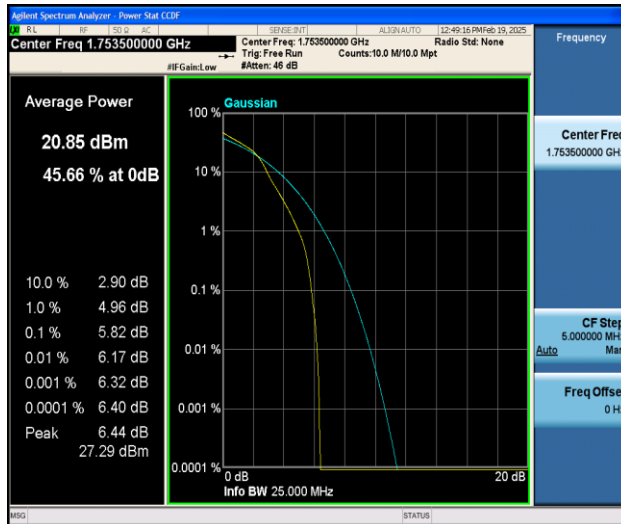

Band4-3MHz-16QAM-20385-1RB#0-PASS