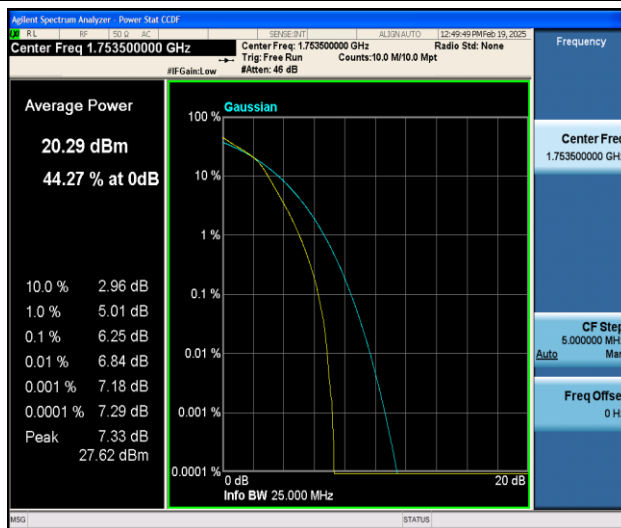

Band4-3MHz-QPSK-20175-15RB#0-PASS

Band4-3MHz-16QAM-20175-15RB#0-PASS

Band4-3MHz-QPSK-20385-1RB#0-PASS

Band4-3MHz-16QAM-20385-1RB#0-PASS

Band4-3MHz-QPSK-20385-15RB#0-PASS

Band4-3MHz-16QAM-20385-15RB#0-PASS

Band4-5MHz-QPSK-19975-1RB#0-PASS