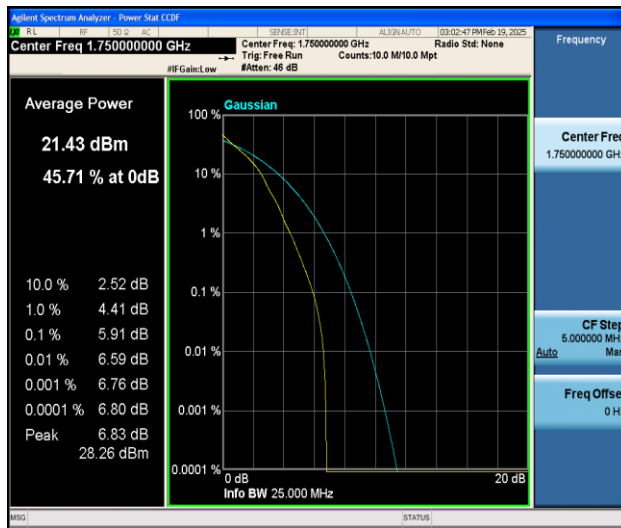

Band4-10MHz-16QAM-20350-1RB#0-PASS

Band4-10MHz-QPSK-20000-1RB#0-PASS

Band4-10MHz-QPSK-20000-50RB#0-PASS

Band4-10MHz-QPSK-20175-1RB#0-PASS

Band4-10MHz-QPSK-20175-50RB#0-PASS

Band4-10MHz-QPSK-20350-1RB#0-PASS