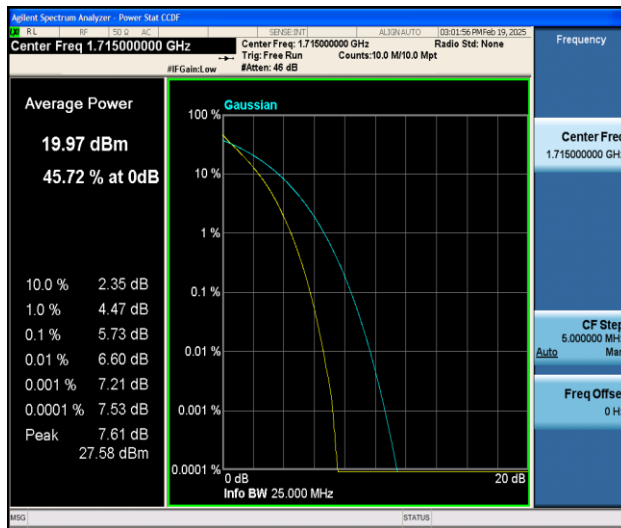

Band4-10MHz-QPSK-20000-50RB#0-PASS