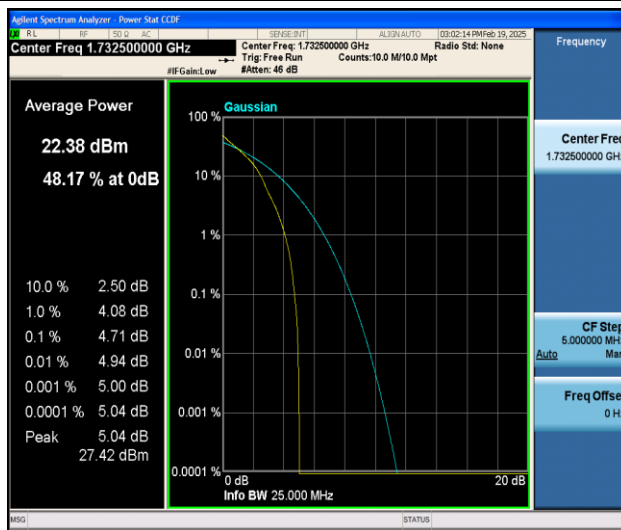

Band4-10MHz-QPSK-20175-1RB#0-PASS