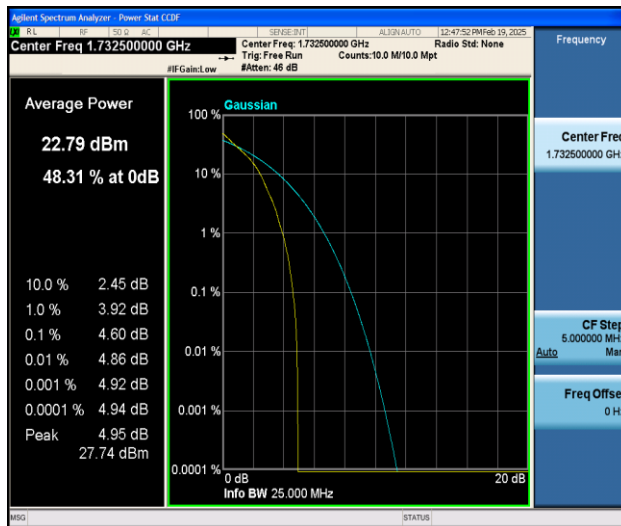

Band4-1.4MHz-16QAM-20393-6RB#0-PASS

Band4-3MHz-16QAM-19965-1RB#0-PASS

Band4-3MHz-QPSK-19965-15RB#0-PASS

Band4-3MHz-16QAM-19965-15RB#0-PASS

Band4-3MHz-QPSK-20175-1RB#0-PASS

Band4-3MHz-16QAM-20175-1RB#0-PASS