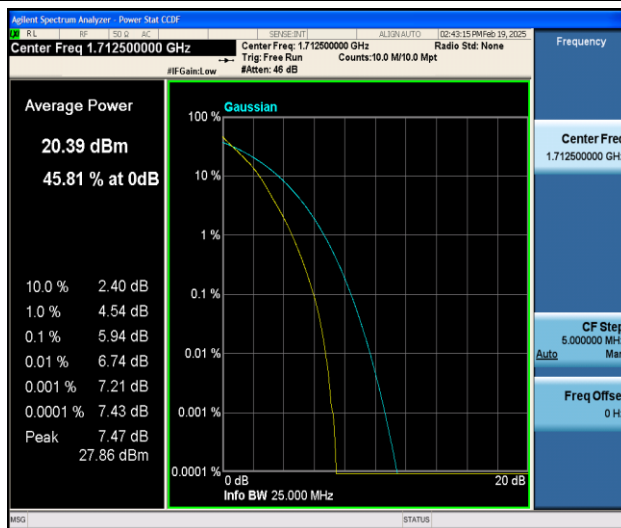

Band4-5MHz-QPSK-19975-25RB#0-PASS