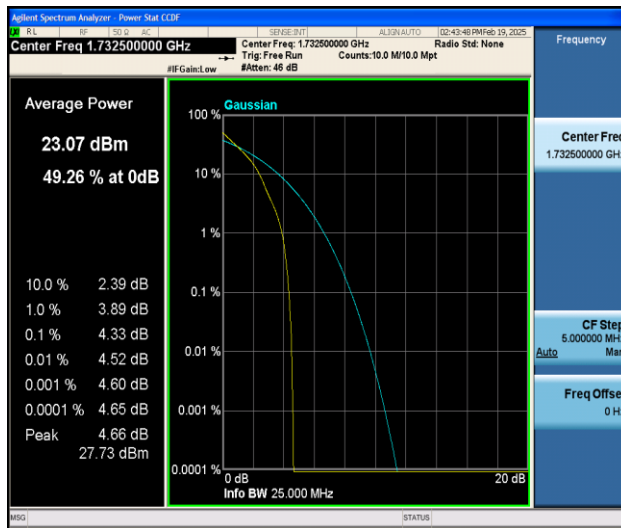

Band4-5MHz-QPSK-20175-1RB#0-PASS