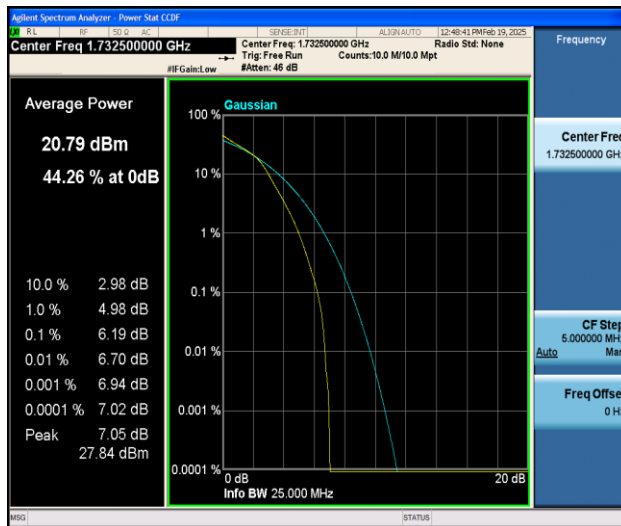

Band4-3MHz-16QAM-20175-15RB#0-PASS