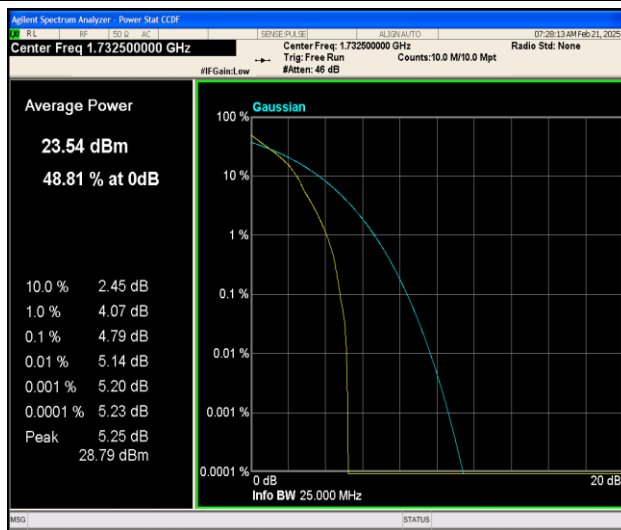

# Test Graphs

Band4-1.4MHz-QPSK-19957-1RB#0-PASS

Band4-1.4MHz-16QAM-19957-1RB#0-PASS

Band4-3MHz-QPSK-19965-1RB#0-PASS

Band4-1.4MHz-QPSK-19957-6RB#0-PASS

Band4-1.4MHz-16QAM-19957-6RB#0-PASS

Band4-1.4MHz-QPSK-20175-1RB#0-PASS