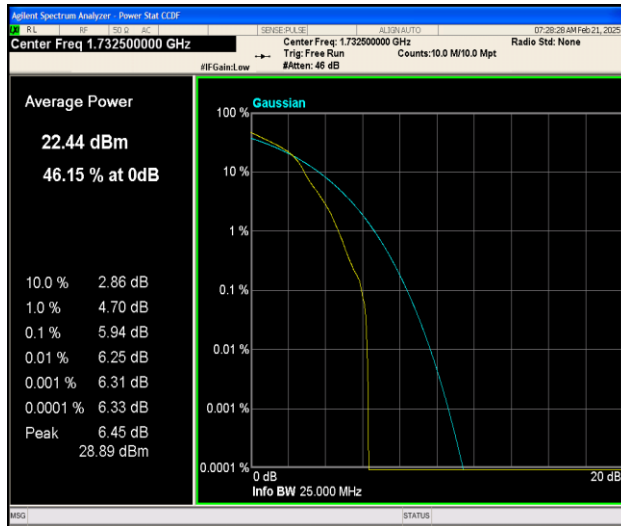

# Test Graphs

Band4-1.4MHz-QPSK-19957-1RB#0-PASS

Band4-1.4MHz-16QAM-19957-1RB#0-PASS

Band4-3MHz-QPSK-19965-1RB#0-PASS

Band4-1.4MHz-QPSK-19957-6RB#0-PASS

Band4-1.4MHz-16QAM-19957-6RB#0-PASS

Band4-1.4MHz-QPSK-20175-1RB#0-PASS