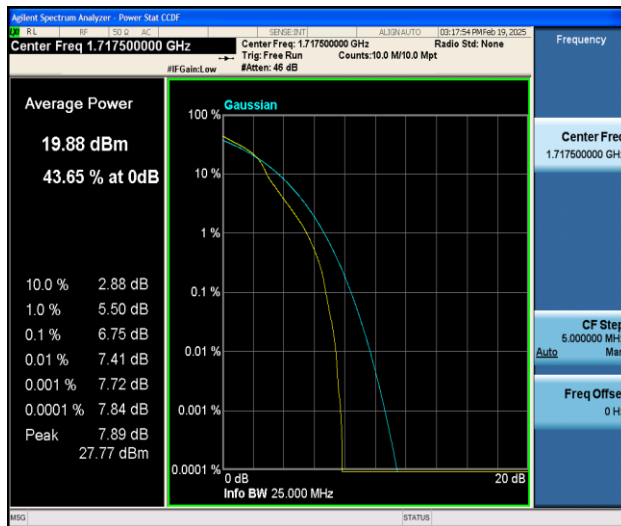

Band4-15MHz-16QAM-20025-1RB#0-PASS