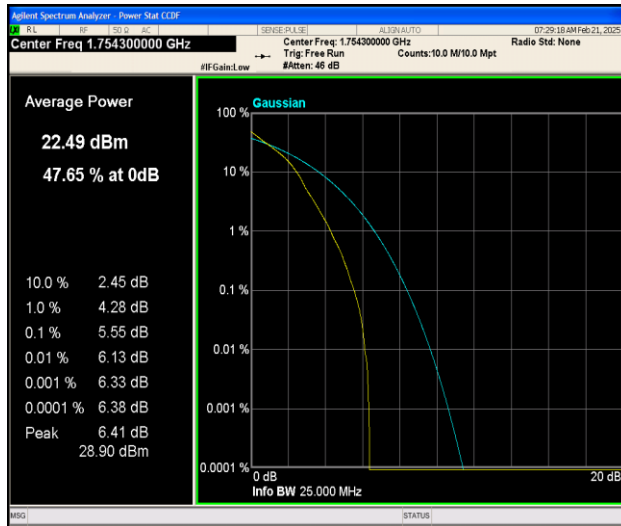

Band4-1.4MHz-QPSK-20393-1RB#0-PASS