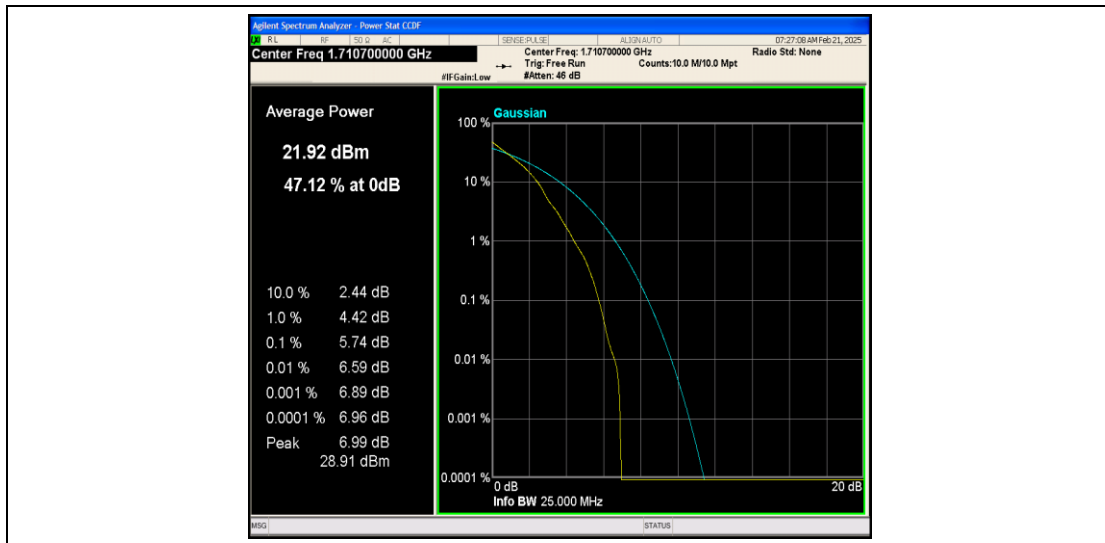

Test Graphs

Band4-1.4MHz-QPSK-19957-1RB#0-PASS