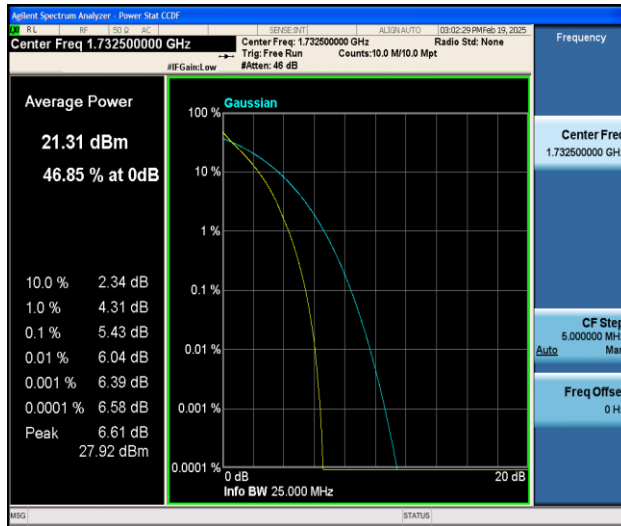

Band4-10MHz-16QAM-20350-1RB#0-PASS

Band4-10MHz-QPSK-20000-1RB#0-PASS

Band4-10MHz-QPSK-20000-50RB#0-PASS

Band4-10MHz-QPSK-20175-1RB#0-PASS

Band4-10MHz-QPSK-20175-50RB#0-PASS

Band4-10MHz-QPSK-20350-1RB#0-PASS