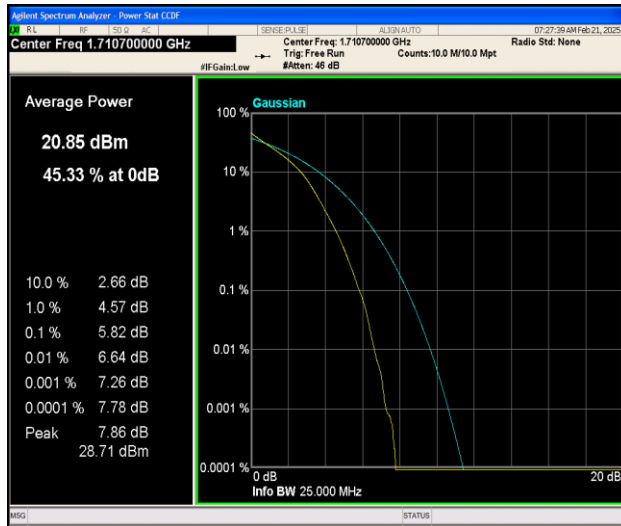

# Test Graphs

Band4-1.4MHz-QPSK-19957-1RB#0-PASS

Band4-1.4MHz-16QAM-19957-1RB#0-PASS

Band4-3MHz-QPSK-19965-1RB#0-PASS

Band4-1.4MHz-QPSK-19957-6RB#0-PASS

Band4-1.4MHz-16QAM-19957-6RB#0-PASS

Band4-1.4MHz-QPSK-20175-1RB#0-PASS