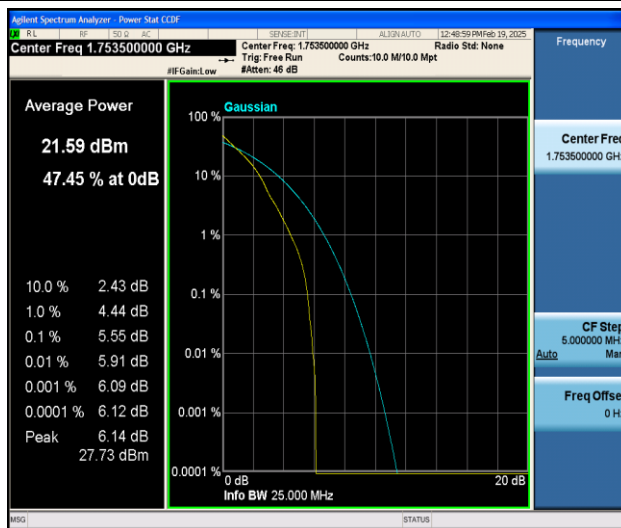

Band4-3MHz-QPSK-20385-1RB#0-PASS