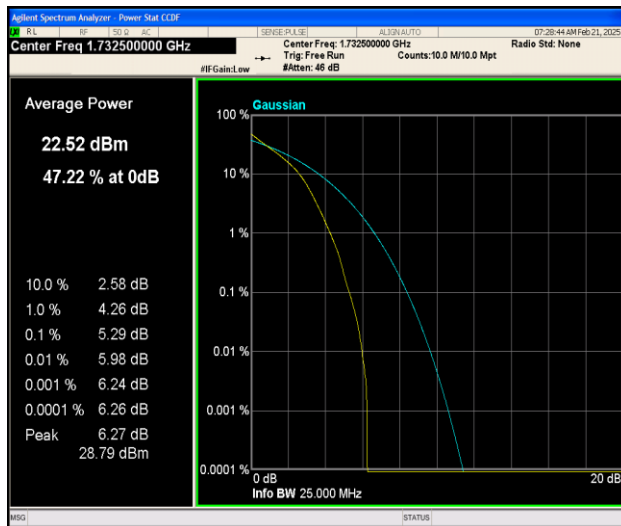

Band4-1.4MHz-QPSK-20175-6RB#0-PASS