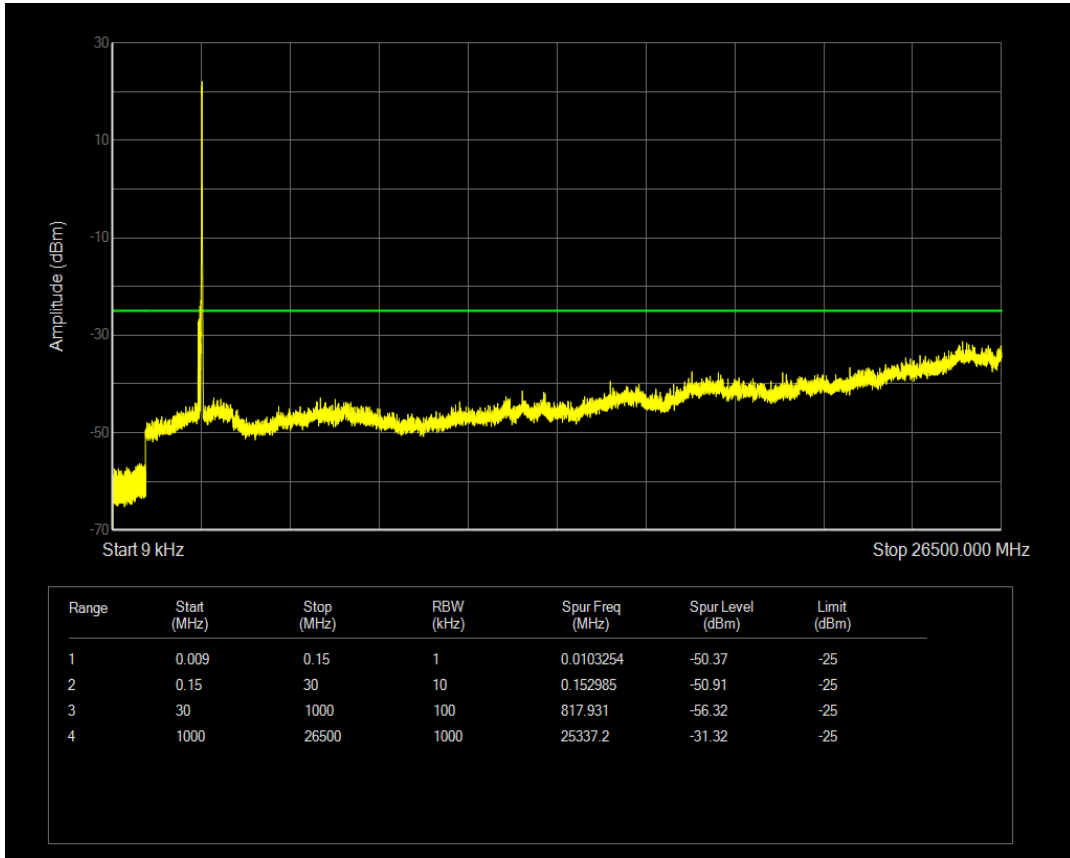

Band41 QPSK BW=20MHz Channel=41490 RB Size=1 Position=#0

Band41 QPSK BW=20MHz Channel=41490 RB Size=100 Position=#0

Band41 16QAM BW=20MHz Channel=41490 RB Size=1 Position=#0

Band41 16QAM BW=20MHz Channel=41490 RB Size=100 Position=#0

Band5 QPSK BW=1.4MHz Channel=20407 RB Size=1 Position=#0

Band5 QPSK BW=1.4MHz Channel=20407 RB Size=6 Position=#0

Band5 16QAM BW=1.4MHz Channel=20407 RB Size=1 Position=#0

Band5 16QAM BW=1.4MHz Channel=20407 RB Size=6 Position=#0