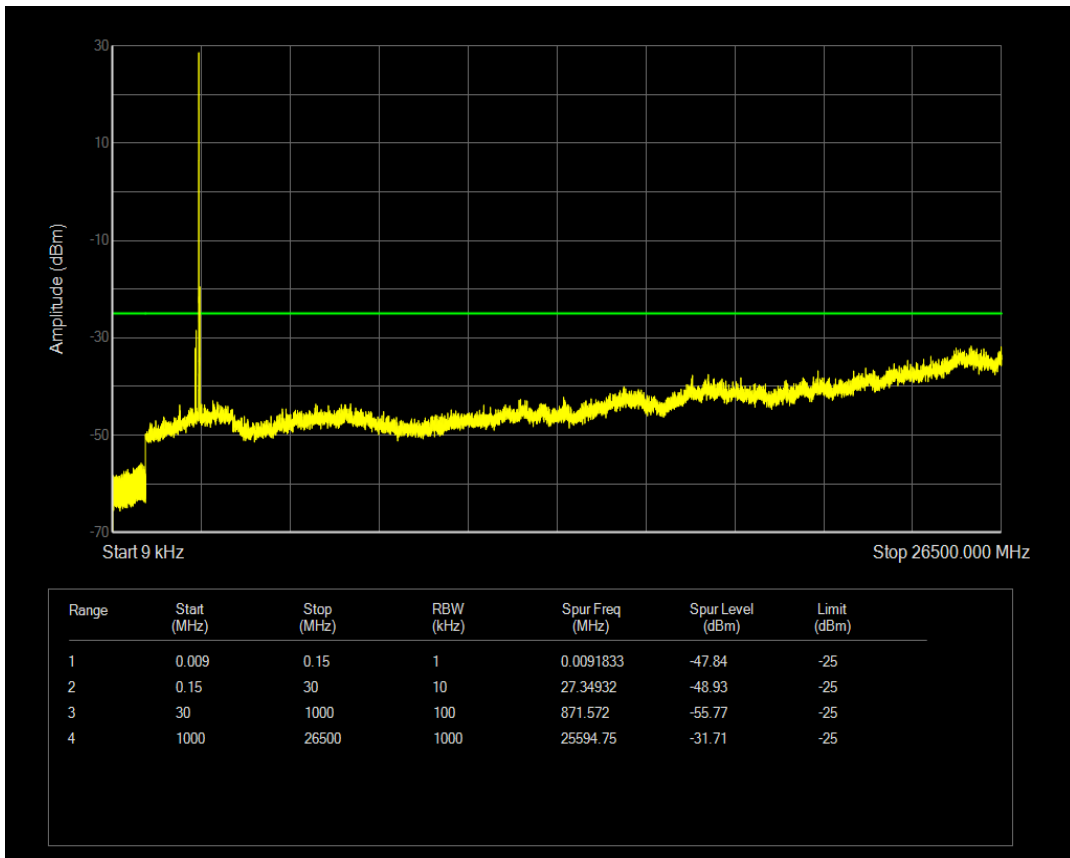

Band41 QPSK BW=10MHz Channel=40620 RB Size=1 Position=#0

Band41 QPSK BW=10MHz Channel=40620 RB Size=50 Position=#0