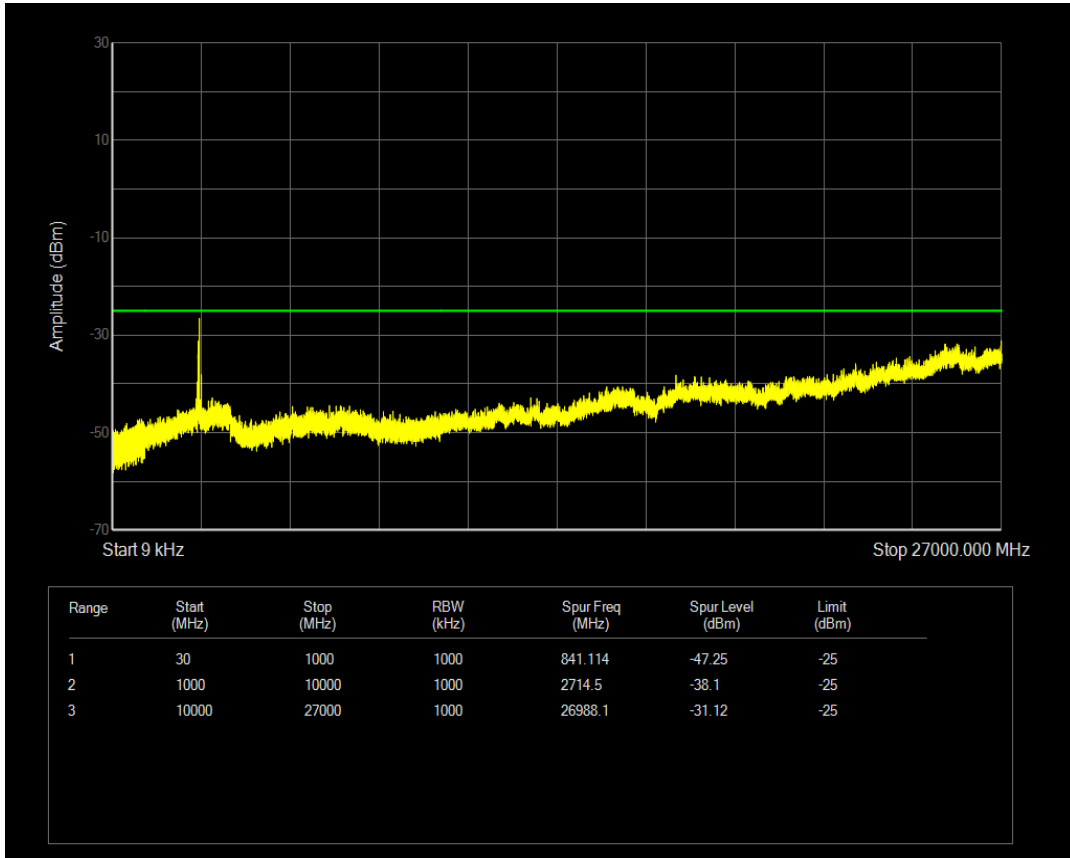

Band38 QPSK BW=20MHz Channel=38150 RB Size=1 Position=#0

Band38 QPSK BW=20MHz Channel=38150 RB Size=100 Position=#0

Band38 16QAM BW=20MHz Channel=38150 RB Size=1 Position=#0

Band38 16QAM BW=20MHz Channel=38150 RB Size=100 Position=#0

Band4 QPSK BW=1.4MHz Channel=19957 RB Size=1 Position=#0

Band4 QPSK BW=1.4MHz Channel=19957 RB Size=6 Position=#0

Band4 16QAM BW=1.4MHz Channel=19957 RB Size=1 Position=#0

Band4 16QAM BW=1.4MHz Channel=19957 RB Size=6 Position=#0