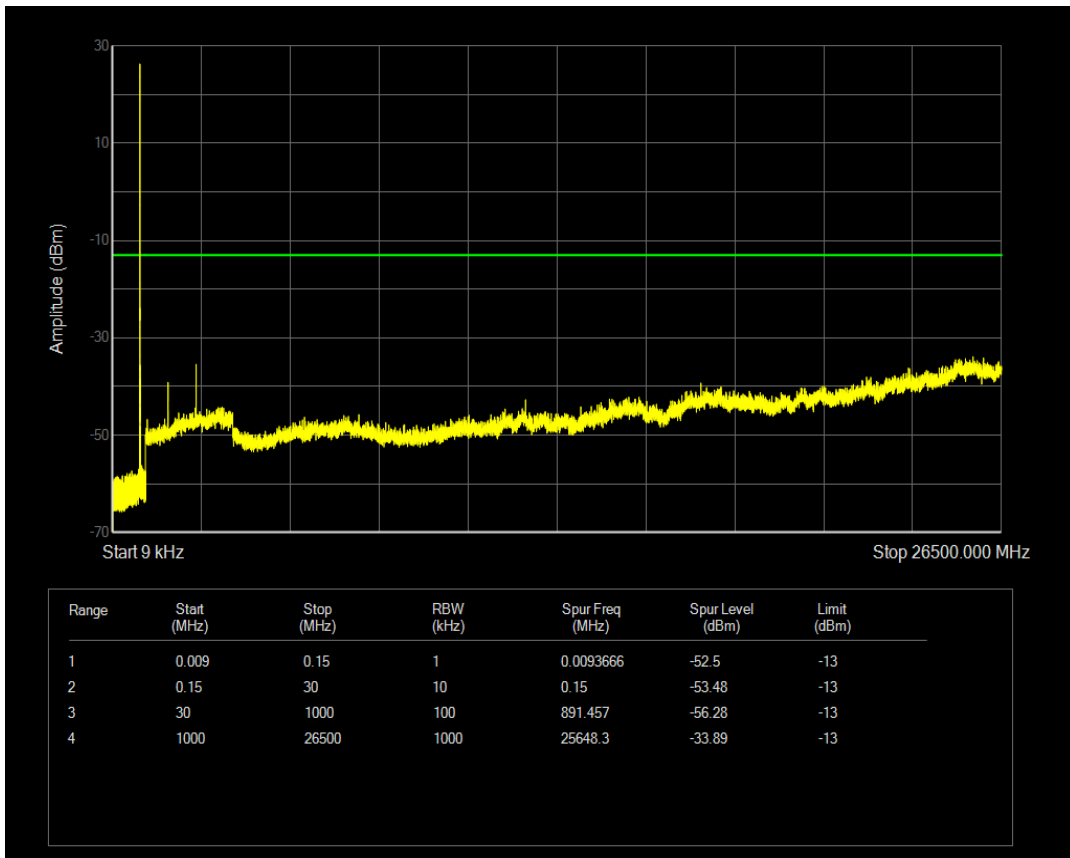

Band5 QPSK BW=1.4MHz Channel=20407 RB Size=1 Position=#0

Band5 QPSK BW=1.4MHz Channel=20407 RB Size=6 Position=#0

Band5 16QAM BW=1.4MHz Channel=20407 RB Size=1 Position=#0

Band5 16QAM BW=1.4MHz Channel=20407 RB Size=6 Position=#0

Band5 QPSK BW=1.4MHz Channel=20525 RB Size=1 Position=#0

Band5 QPSK BW=1.4MHz Channel=20525 RB Size=6 Position=#0

Band5 16QAM BW=1.4MHz Channel=20525 RB Size=1 Position=#0

Band5 16QAM BW=1.4MHz Channel=20525 RB Size=6 Position=#0