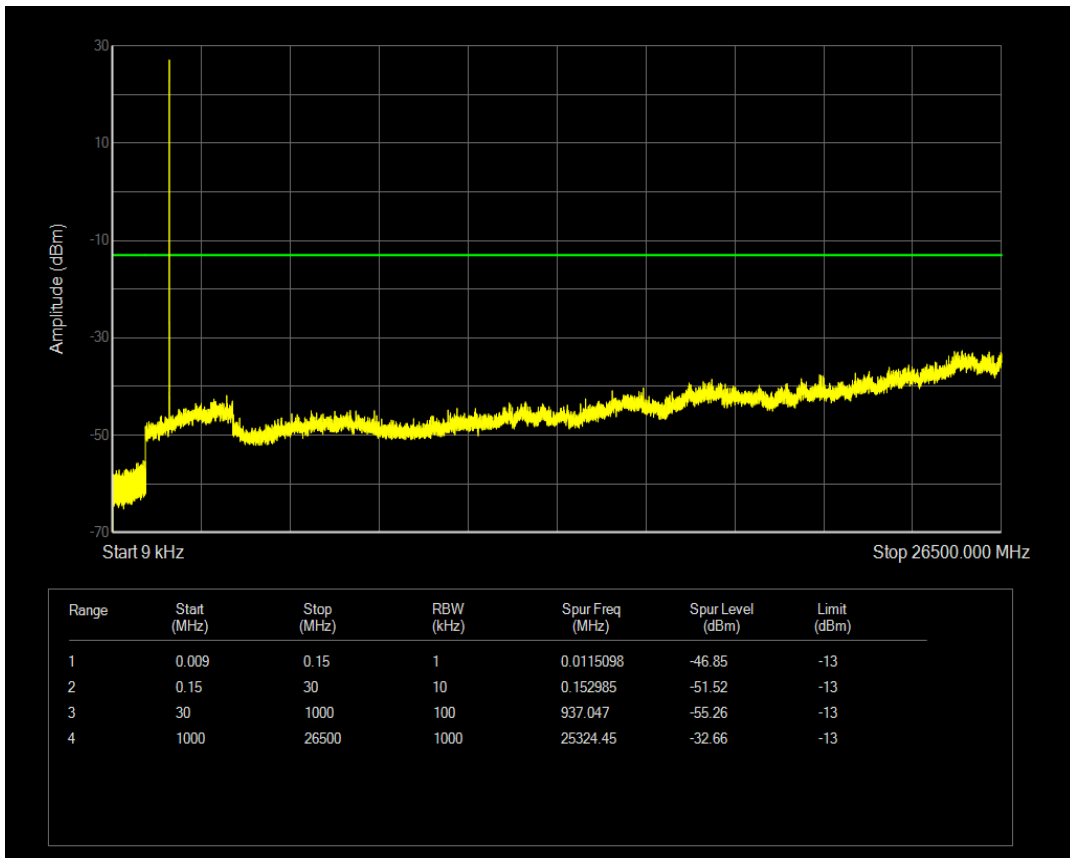

Band38 QPSK BW=20MHz Channel=38150 RB Size=1 Position=#0

Band38 QPSK BW=20MHz Channel=38150 RB Size=100 Position=#0

Band38 16QAM BW=20MHz Channel=38150 RB Size=1 Position=#0

Band38 16QAM BW=20MHz Channel=38150 RB Size=100 Position=#0

Band4 QPSK BW=1.4MHz Channel=19957 RB Size=1 Position=#0

Band4 QPSK BW=1.4MHz Channel=19957 RB Size=6 Position=#0

Band4 16QAM BW=1.4MHz Channel=19957 RB Size=1 Position=#0

Band4 16QAM BW=1.4MHz Channel=19957 RB Size=6 Position=#0