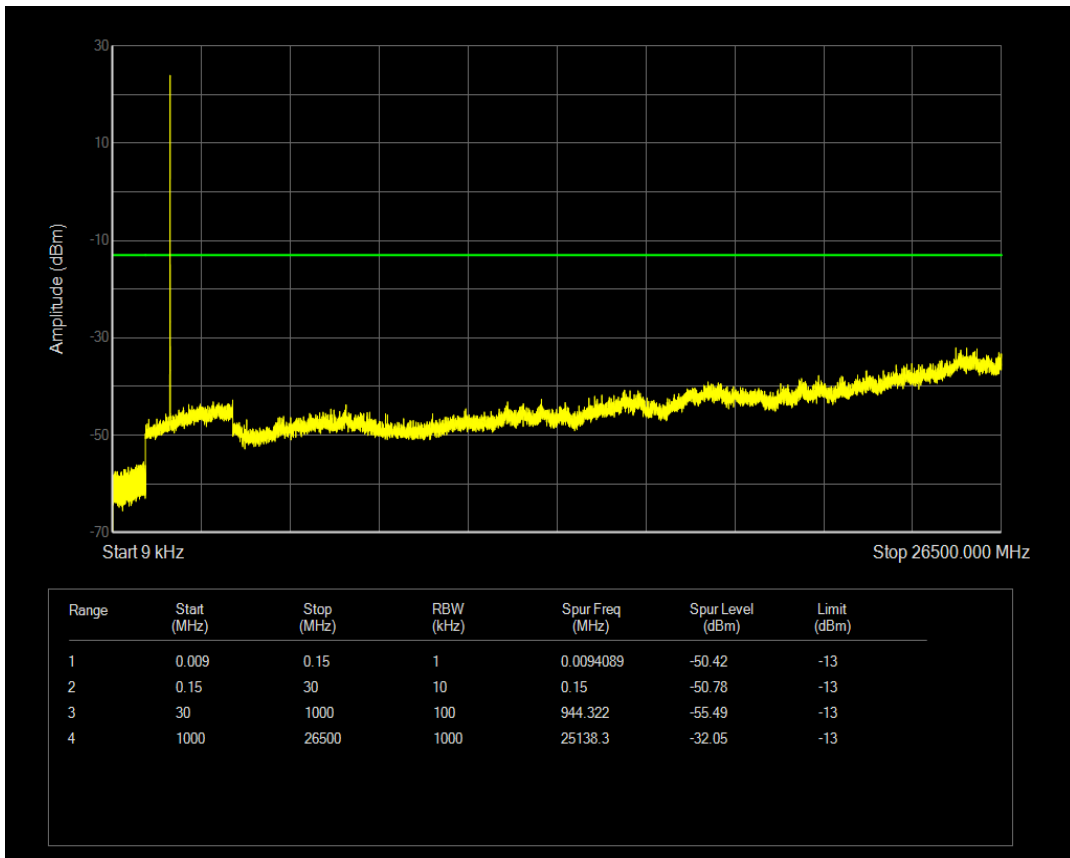

Band4 QPSK BW=3MHz Channel=20175 RB Size=15 Position=#0

Band4 QPSK BW=3MHz Channel=20175 RB Size=1 Position=#0