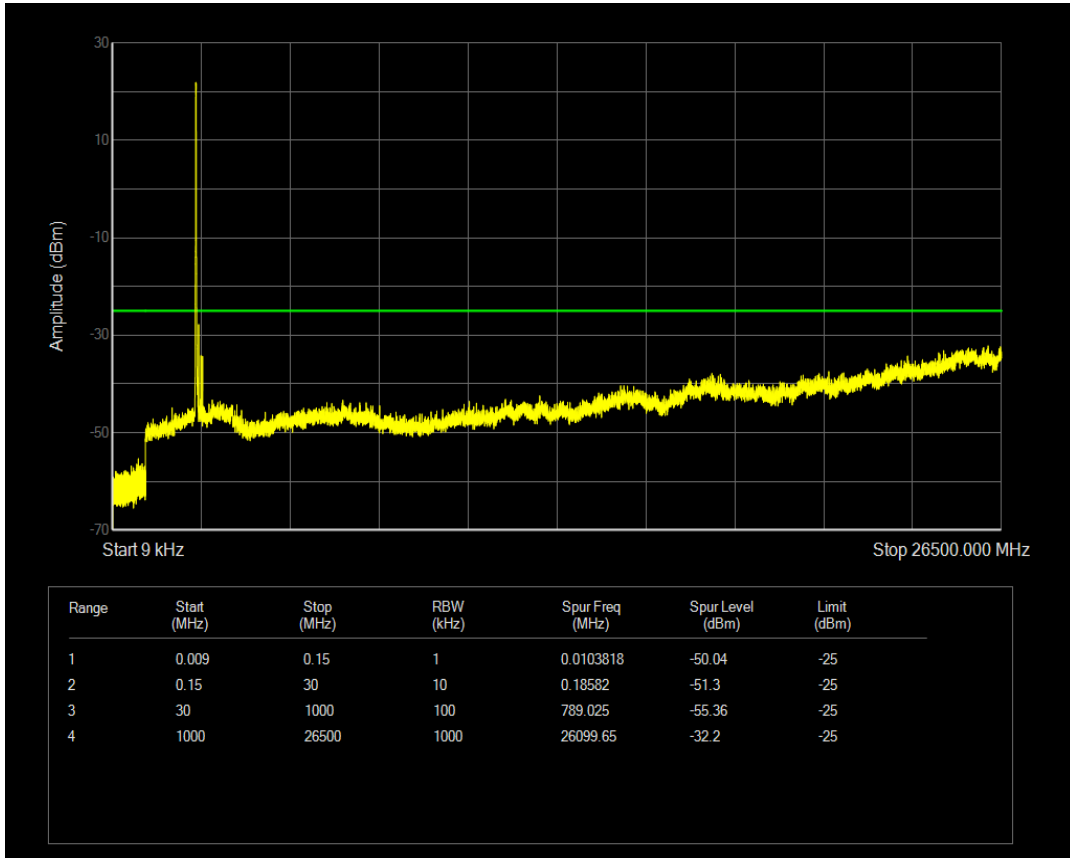

Band41 QPSK BW=15MHz Channel=39725 RB Size=75 Position=#0

Band41 16QAM BW=15MHz Channel=39725 RB Size=1 Position=#0