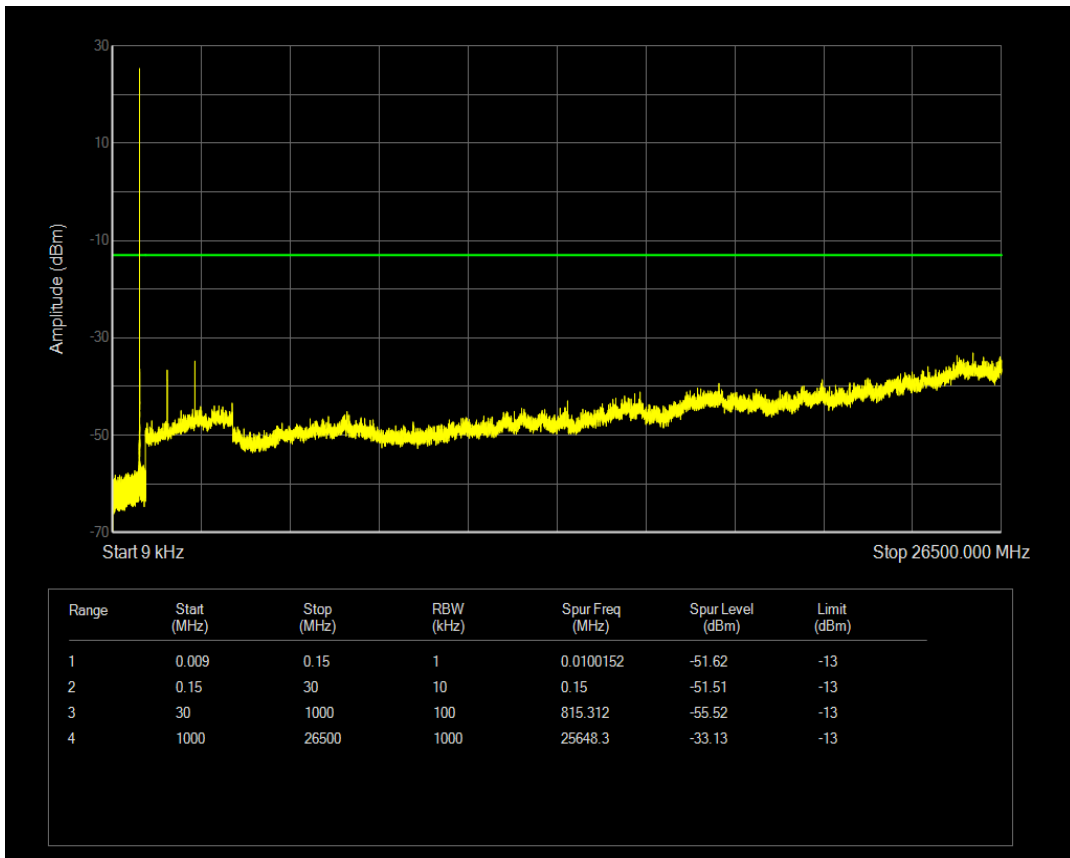

Band41 QPSK BW=20MHz Channel=41490 RB Size=1 Position=#0

Band41 QPSK BW=20MHz Channel=41490 RB Size=100 Position=#0

Band41 16QAM BW=20MHz Channel=41490 RB Size=1 Position=#0

Band41 16QAM BW=20MHz Channel=41490 RB Size=100 Position=#0

Band5 QPSK BW=1.4MHz Channel=20407 RB Size=1 Position=#0

Band5 QPSK BW=1.4MHz Channel=20407 RB Size=6 Position=#0

Band5 16QAM BW=1.4MHz Channel=20407 RB Size=1 Position=#0

Band5 16QAM BW=1.4MHz Channel=20407 RB Size=6 Position=#0