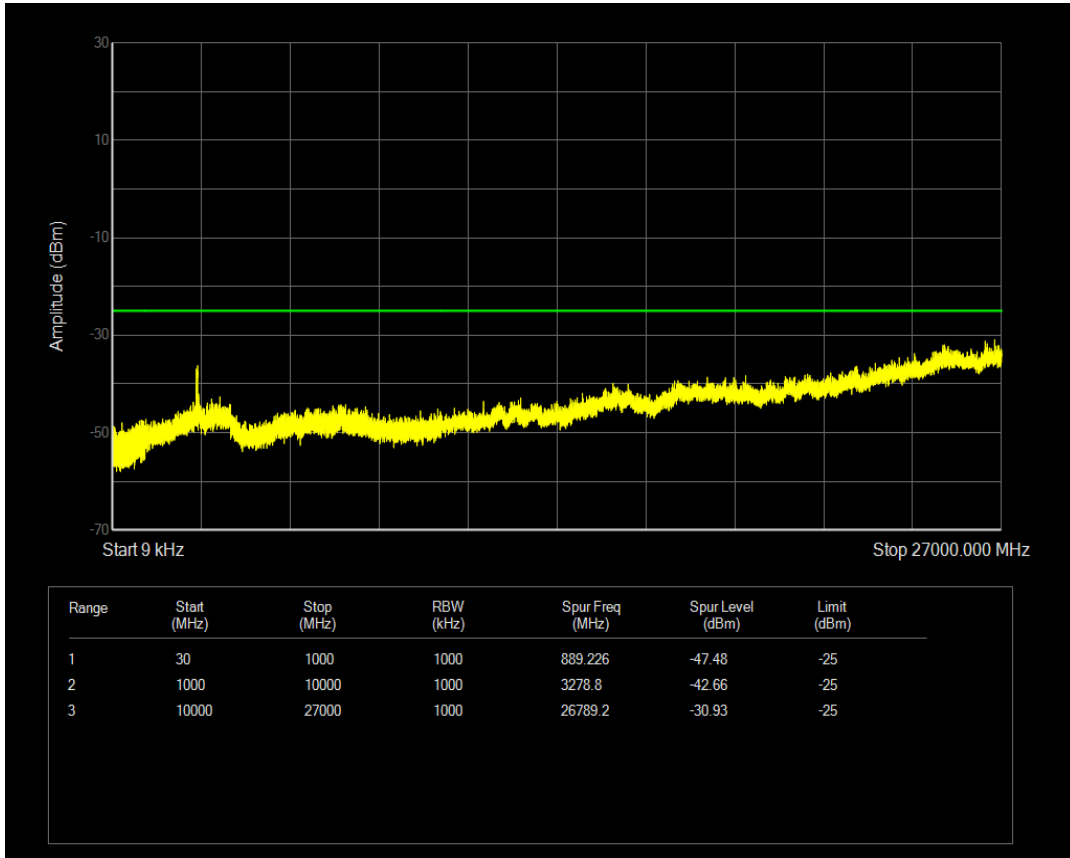

Band38 QPSK BW=20MHz Channel=37850 RB Size=1 Position=#0

Band38 QPSK BW=20MHz Channel=37850 RB Size=100 Position=#0

Band38 16QAM BW=20MHz Channel=37850 RB Size=1 Position=#0

Band38 16QAM BW=20MHz Channel=37850 RB Size=100 Position=#0

Band38 QPSK BW=20MHz Channel=38000 RB Size=1 Position=#0

Band38 QPSK BW=20MHz Channel=38000 RB Size=100 Position=#0

Band38 16QAM BW=20MHz Channel=38000 RB Size=1 Position=#0

Band38 16QAM BW=20MHz Channel=38000 RB Size=100 Position=#0