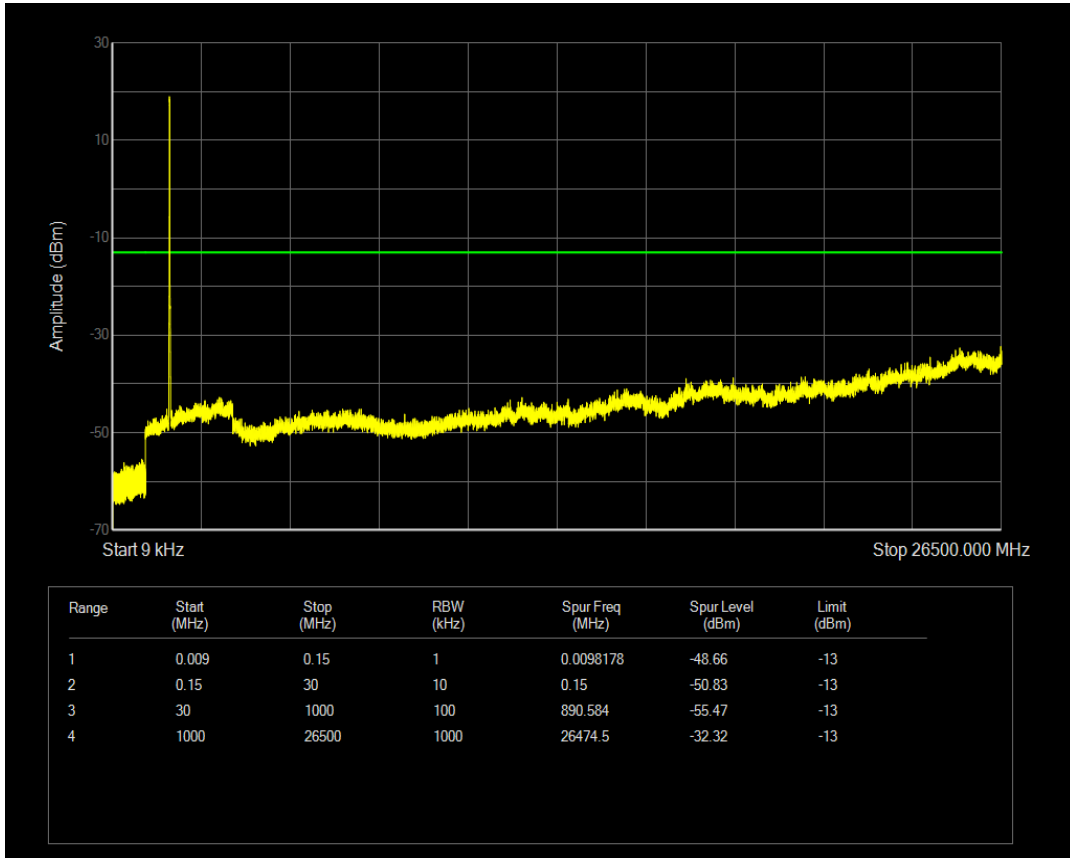

Band4 QPSK BW=10MHz Channel=20350 RB Size=1 Position=#0

Band4 QPSK BW=10MHz Channel=20350 RB Size=50 Position=#0

Band4 16QAM BW=10MHz Channel=20350 RB Size=1 Position=#0

Band4 16QAM BW=10MHz Channel=20350 RB Size=50 Position=#0

Band4 QPSK BW=15MHz Channel=20025 RB Size=1 Position=#0

Band4 QPSK BW=15MHz Channel=20025 RB Size=75 Position=#0

Band4 16QAM BW=15MHz Channel=20025 RB Size=1 Position=#0

Band4 16QAM BW=15MHz Channel=20025 RB Size=75 Position=#0