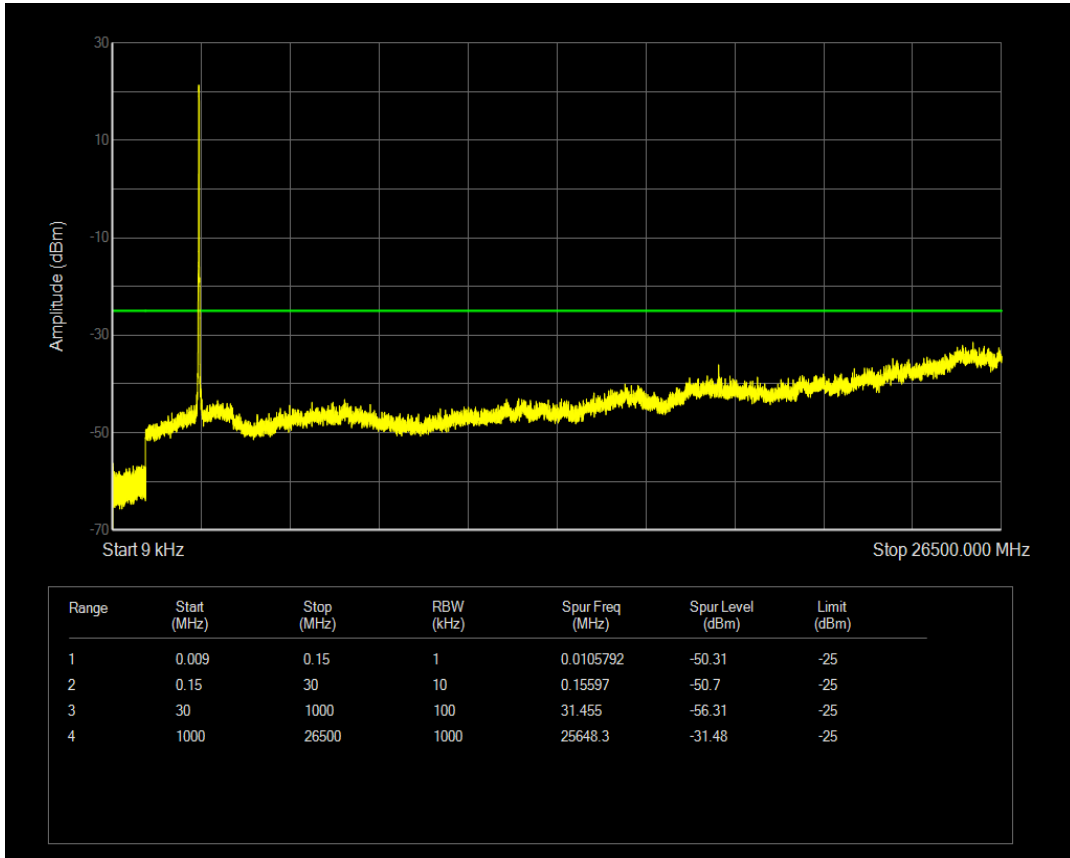

Band41 QPSK BW=20MHz Channel=40620 RB Size=100 Position=#0

Band41 16QAM BW=20MHz Channel=40620 RB Size=1 Position=#0