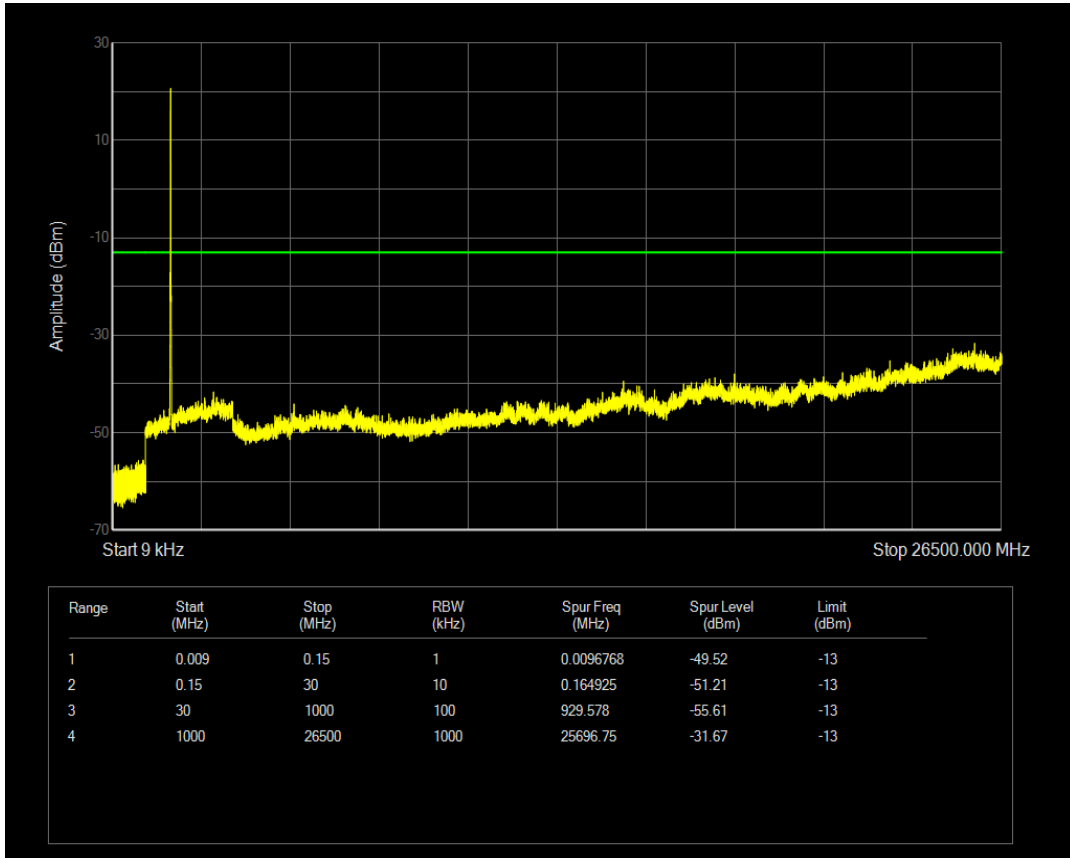

Band4 QPSK BW=10MHz Channel=20175 RB Size=1 Position=#0

Band4 QPSK BW=10MHz Channel=20175 RB Size=50 Position=#0

Band4 16QAM BW=10MHz Channel=20175 RB Size=1 Position=#0

Band4 16QAM BW=10MHz Channel=20175 RB Size=50 Position=#0

Band4 QPSK BW=10MHz Channel=20350 RB Size=1 Position=#0

Band4 QPSK BW=10MHz Channel=20350 RB Size=50 Position=#0

Band4 16QAM BW=10MHz Channel=20350 RB Size=1 Position=#0

Band4 16QAM BW=10MHz Channel=20350 RB Size=50 Position=#0