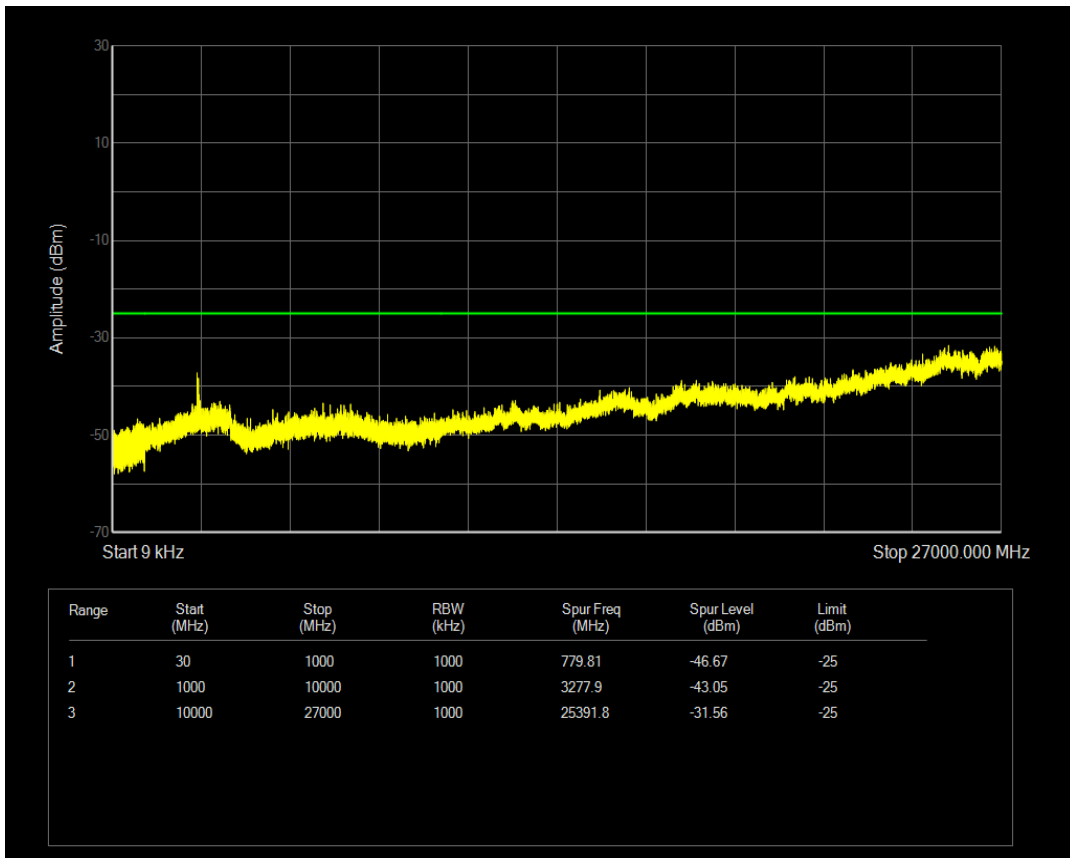

Band38 QPSK BW=20MHz Channel=37850 RB Size=1 Position=#0

Band38 QPSK BW=20MHz Channel=37850 RB Size=100 Position=#0

Band38 16QAM BW=20MHz Channel=37850 RB Size=1 Position=#0

Band38 16QAM BW=20MHz Channel=37850 RB Size=100 Position=#0

Band38 QPSK BW=20MHz Channel=38000 RB Size=1 Position=#0

Band38 QPSK BW=20MHz Channel=38000 RB Size=100 Position=#0

Band38 16QAM BW=20MHz Channel=38000 RB Size=1 Position=#0

Band38 16QAM BW=20MHz Channel=38000 RB Size=100 Position=#0