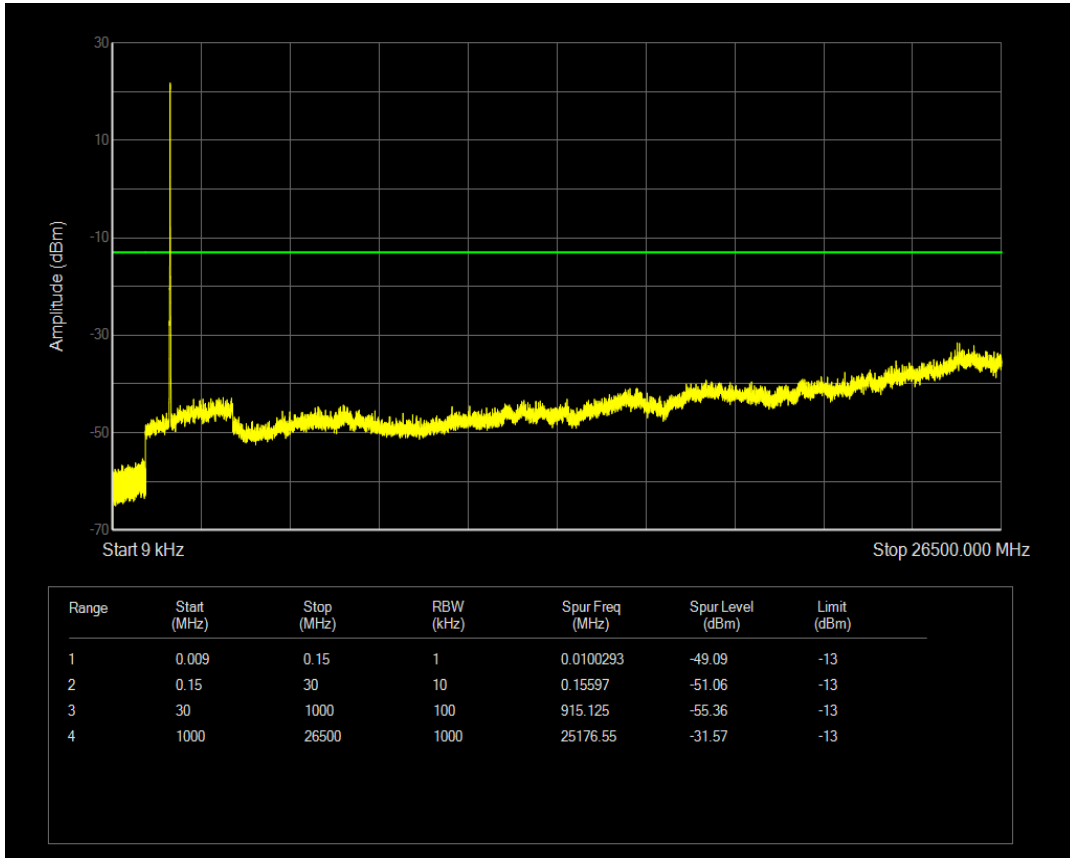

Band4 QPSK BW=10MHz Channel=20000 RB Size=1 Position=#0

Band4 QPSK BW=10MHz Channel=20000 RB Size=50 Position=#0

Band4 16QAM BW=10MHz Channel=20000 RB Size=1 Position=#0

Band4 16QAM BW=10MHz Channel=20000 RB Size=50 Position=#0

Band4 QPSK BW=10MHz Channel=20175 RB Size=1 Position=#0

Band4 QPSK BW=10MHz Channel=20175 RB Size=50 Position=#0

Band4 16QAM BW=10MHz Channel=20175 RB Size=1 Position=#0

Band4 16QAM BW=10MHz Channel=20175 RB Size=50 Position=#0