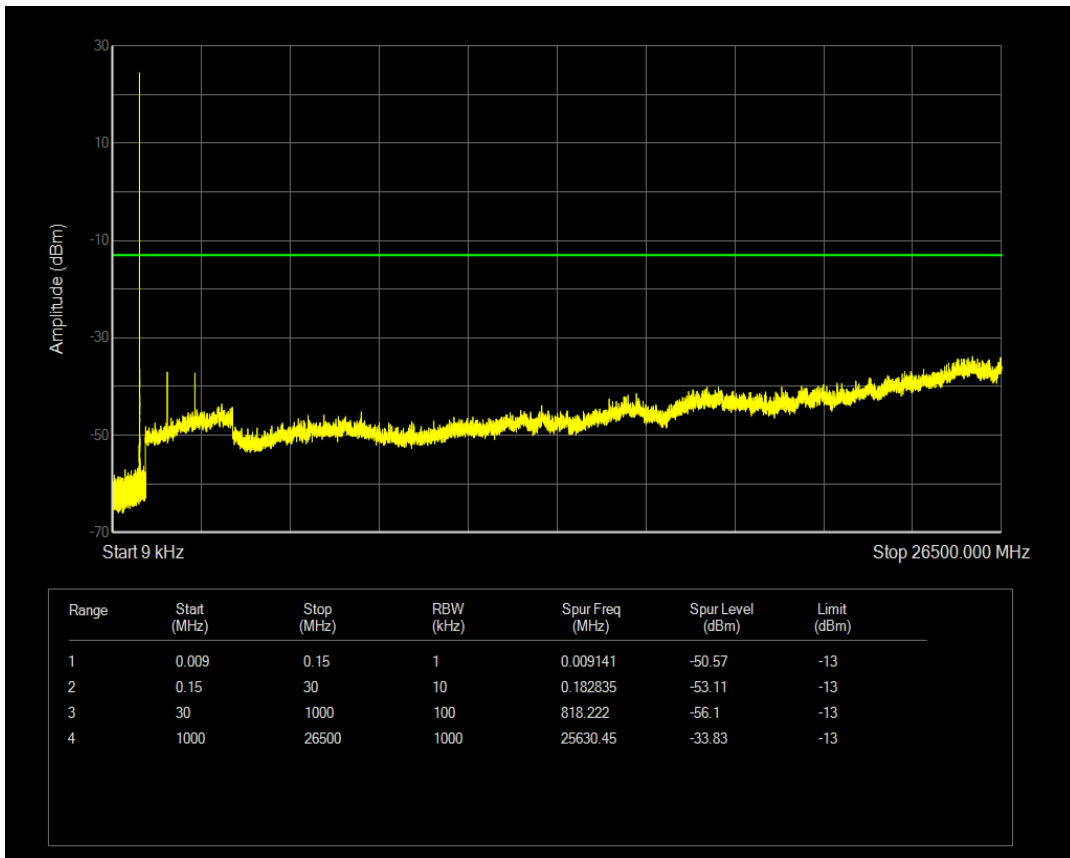

Band41 QPSK BW=20MHz Channel=41490 RB Size=1 Position=#0

Band41 QPSK BW=20MHz Channel=41490 RB Size=100 Position=#0

Band41 16QAM BW=20MHz Channel=41490 RB Size=1 Position=#0

Band41 16QAM BW=20MHz Channel=41490 RB Size=100 Position=#0

Band5 QPSK BW=1.4MHz Channel=20407 RB Size=1 Position=#0

Band5 QPSK BW=1.4MHz Channel=20407 RB Size=6 Position=#0

Band5 16QAM BW=1.4MHz Channel=20407 RB Size=1 Position=#0

Band5 16QAM BW=1.4MHz Channel=20407 RB Size=6 Position=#0