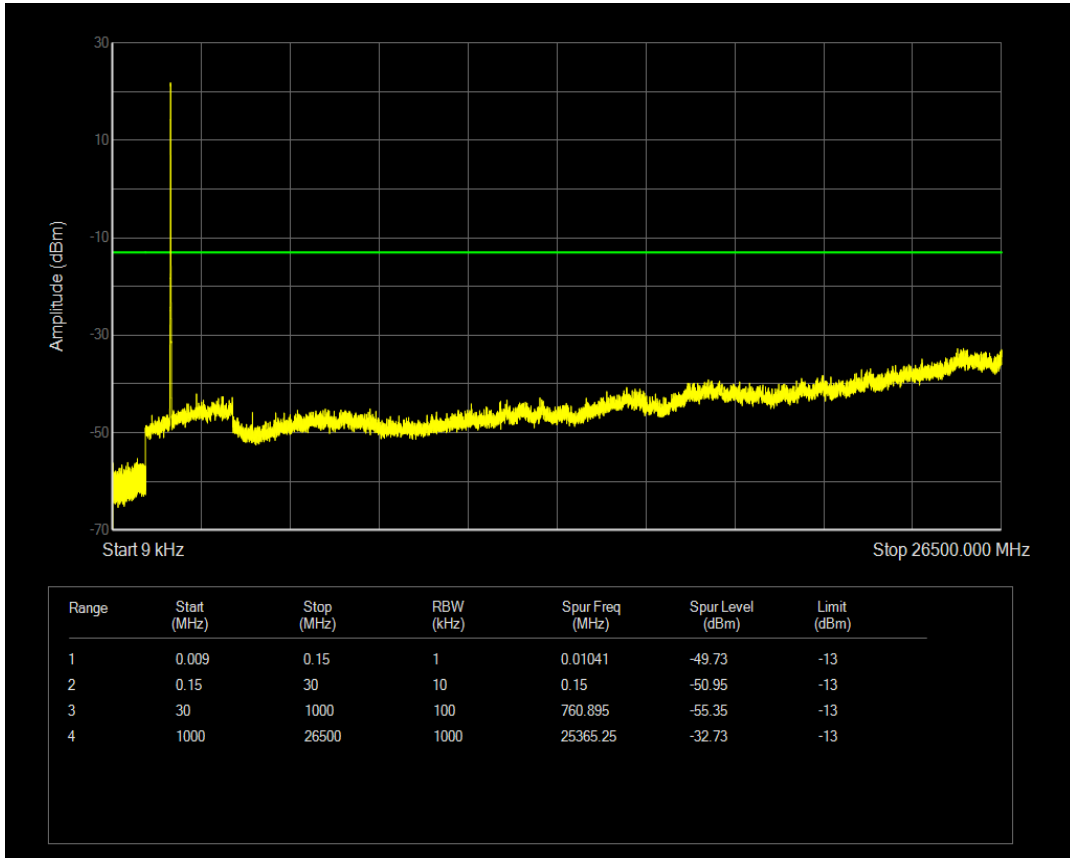

Band4 QPSK BW=10MHz Channel=20350 RB Size=1 Position=#0

Band4 QPSK BW=10MHz Channel=20350 RB Size=50 Position=#0

Band4 16QAM BW=10MHz Channel=20350 RB Size=1 Position=#0

Band4 16QAM BW=10MHz Channel=20350 RB Size=50 Position=#0

Band4 QPSK BW=15MHz Channel=20025 RB Size=1 Position=#0

Band4 QPSK BW=15MHz Channel=20025 RB Size=75 Position=#0

Band4 16QAM BW=15MHz Channel=20025 RB Size=1 Position=#0

Band4 16QAM BW=15MHz Channel=20025 RB Size=75 Position=#0