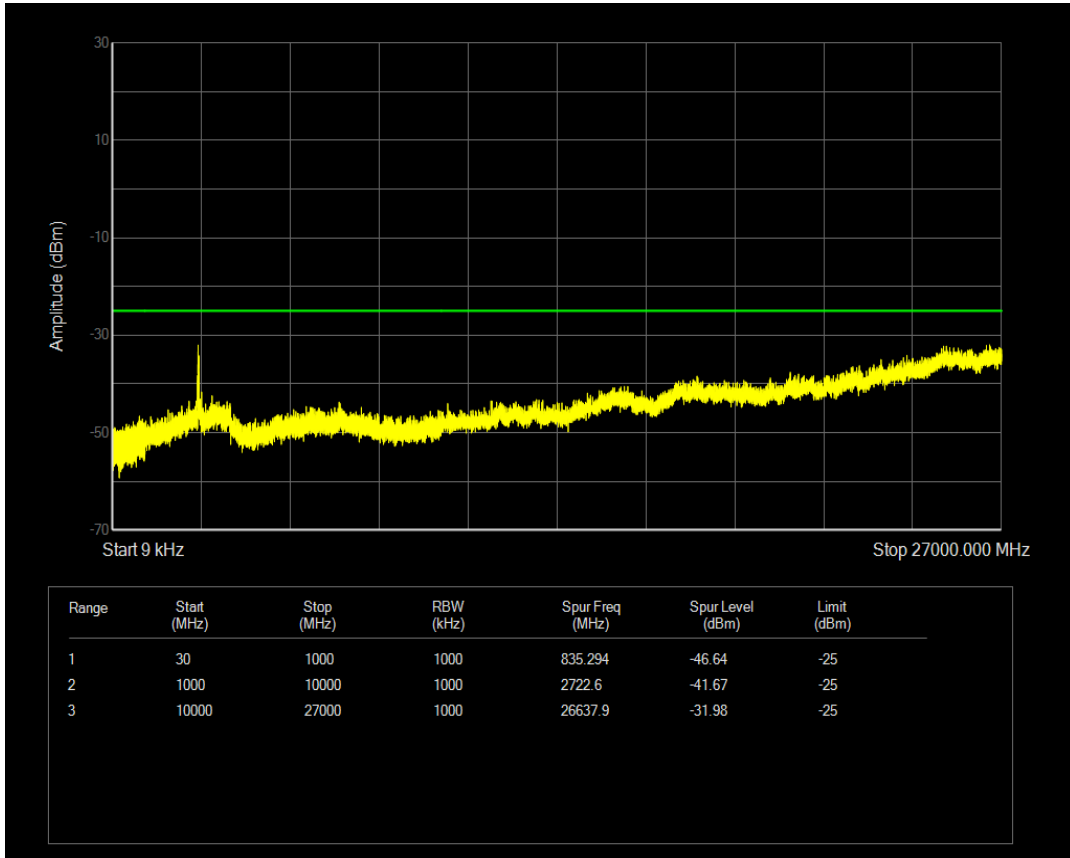

Band38 QPSK BW=20MHz Channel=38000 RB Size=1 Position=#0

Band38 QPSK BW=20MHz Channel=38000 RB Size=100 Position=#0

Band38 16QAM BW=20MHz Channel=38000 RB Size=1 Position=#0

Band38 16QAM BW=20MHz Channel=38000 RB Size=100 Position=#0

Band38 QPSK BW=20MHz Channel=38150 RB Size=1 Position=#0

Band38 QPSK BW=20MHz Channel=38150 RB Size=100 Position=#0

Band38 16QAM BW=20MHz Channel=38150 RB Size=1 Position=#0

Band38 16QAM BW=20MHz Channel=38150 RB Size=100 Position=#0