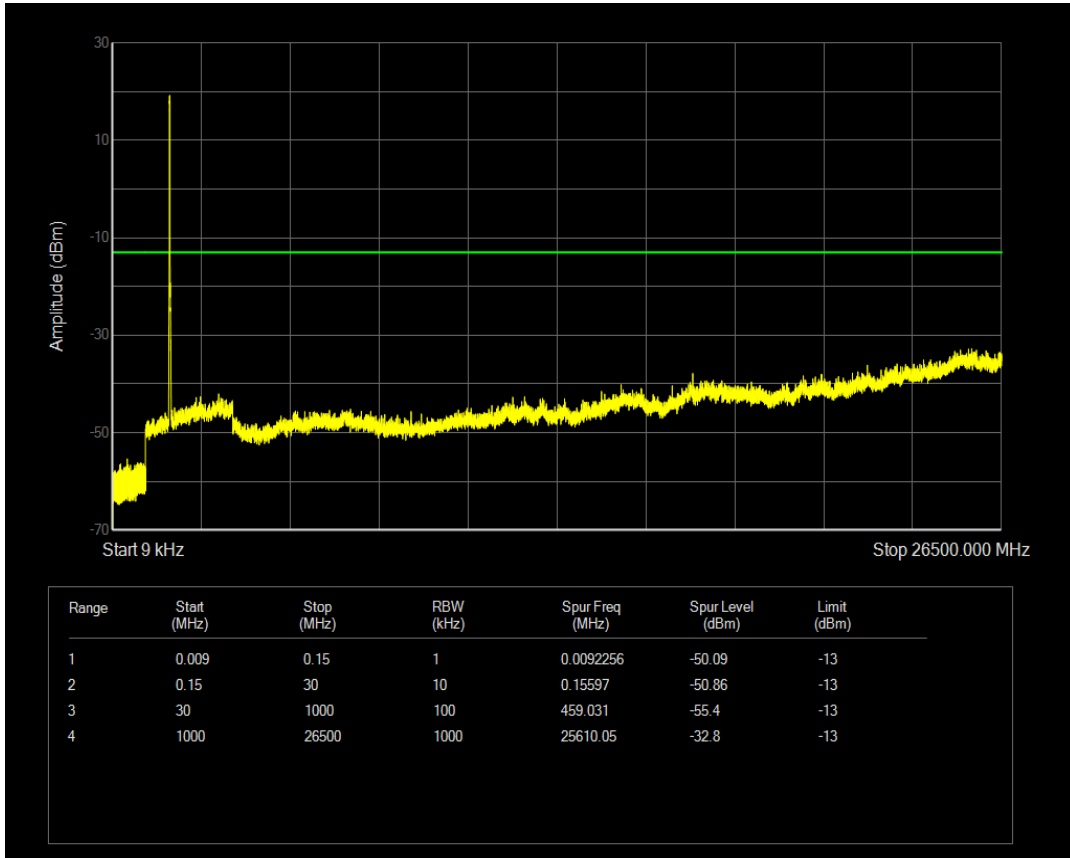

Band4 QPSK BW=15MHz Channel=20325 RB Size=1 Position=#0

Band4 QPSK BW=15MHz Channel=20325 RB Size=75 Position=#0

Band4 16QAM BW=15MHz Channel=20325 RB Size=1 Position=#0

Band4 16QAM BW=15MHz Channel=20325 RB Size=75 Position=#0

Band4 QPSK BW=20MHz Channel=20050 RB Size=1 Position=#0

Band4 QPSK BW=20MHz Channel=20050 RB Size=100 Position=#0

Band4 16QAM BW=20MHz Channel=20050 RB Size=1 Position=#0

Band4 16QAM BW=20MHz Channel=20050 RB Size=100 Position=#0