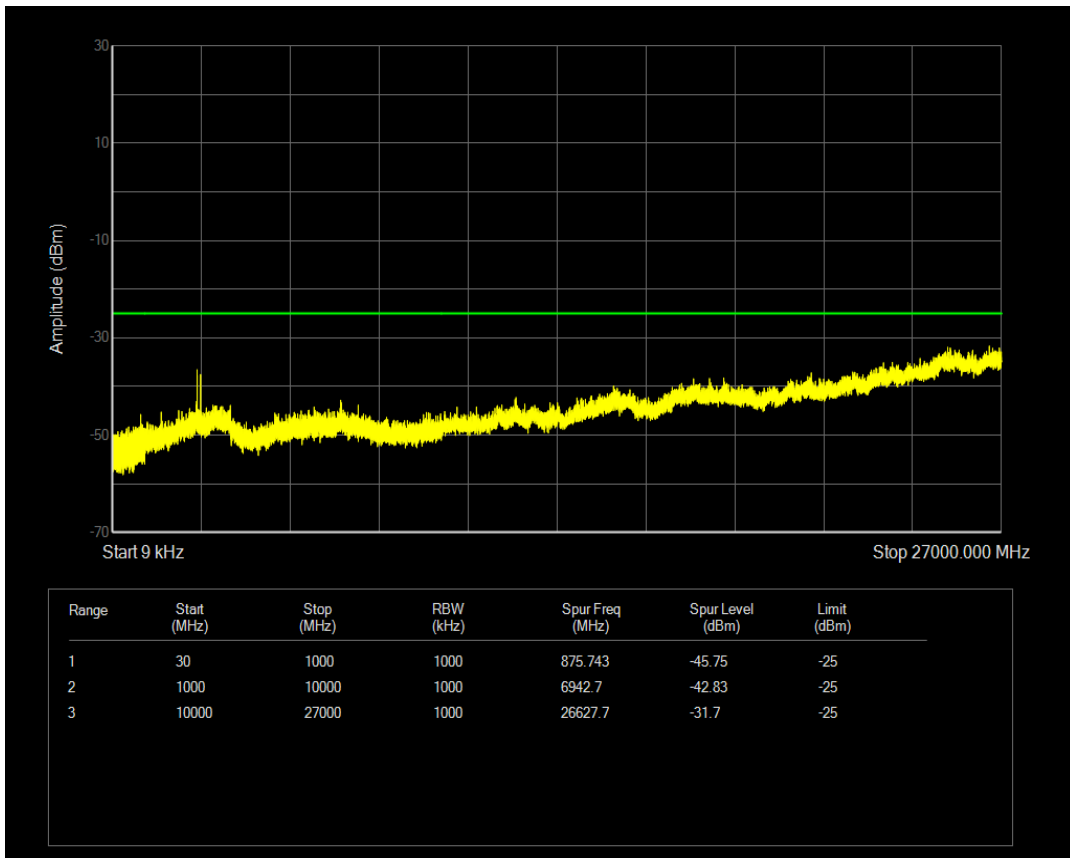

Band38 QPSK BW=20MHz Channel=37850 RB Size=1 Position=#0

Band38 QPSK BW=20MHz Channel=37850 RB Size=100 Position=#0

Band38 16QAM BW=20MHz Channel=37850 RB Size=1 Position=#0

Band38 16QAM BW=20MHz Channel=37850 RB Size=100 Position=#0

Band38 QPSK BW=20MHz Channel=38000 RB Size=1 Position=#0

Band38 QPSK BW=20MHz Channel=38000 RB Size=100 Position=#0

Band38 16QAM BW=20MHz Channel=38000 RB Size=1 Position=#0

Band38 16QAM BW=20MHz Channel=38000 RB Size=100 Position=#0