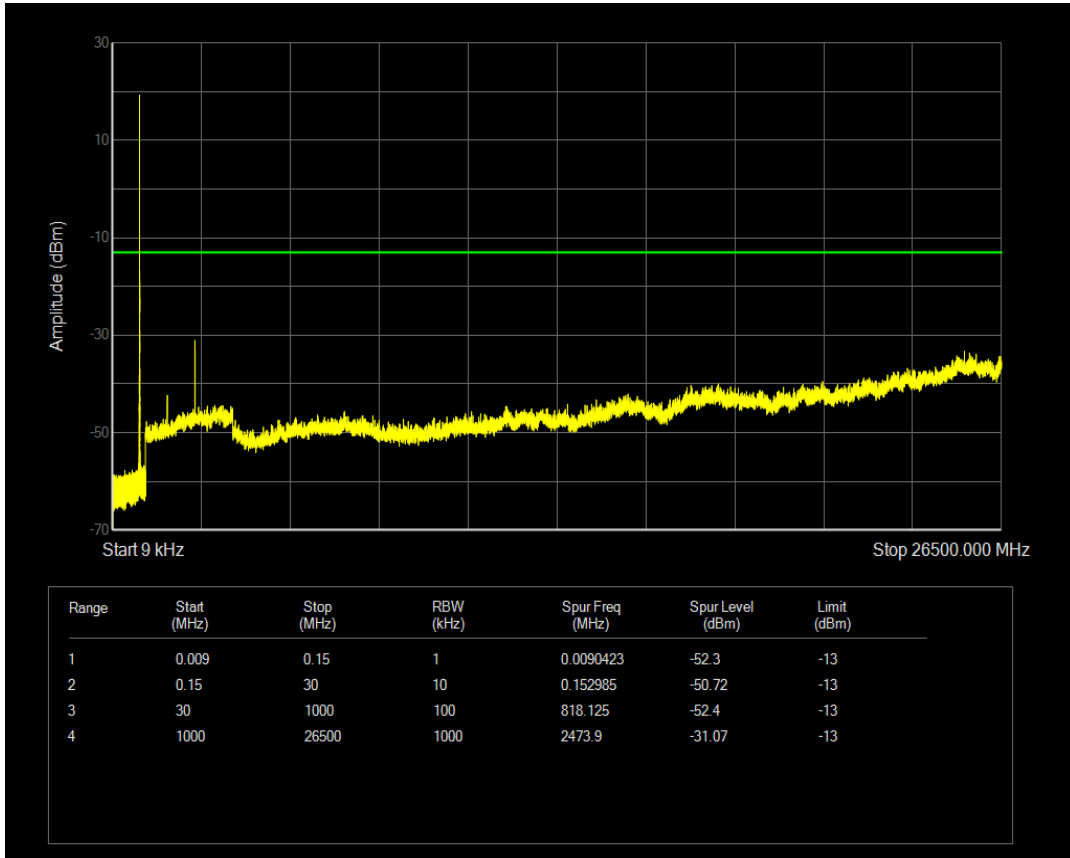

Band41 QPSK BW=20MHz Channel=41490 RB Size=1 Position=#0

Band41 QPSK BW=20MHz Channel=41490 RB Size=100 Position=#0

Band41 16QAM BW=20MHz Channel=41490 RB Size=1 Position=#0

Band41 16QAM BW=20MHz Channel=41490 RB Size=100 Position=#0

Band5 QPSK BW=1.4MHz Channel=20407 RB Size=1 Position=#0

Band5 QPSK BW=1.4MHz Channel=20407 RB Size=6 Position=#0

Band5 16QAM BW=1.4MHz Channel=20407 RB Size=1 Position=#0

Band5 16QAM BW=1.4MHz Channel=20407 RB Size=6 Position=#0