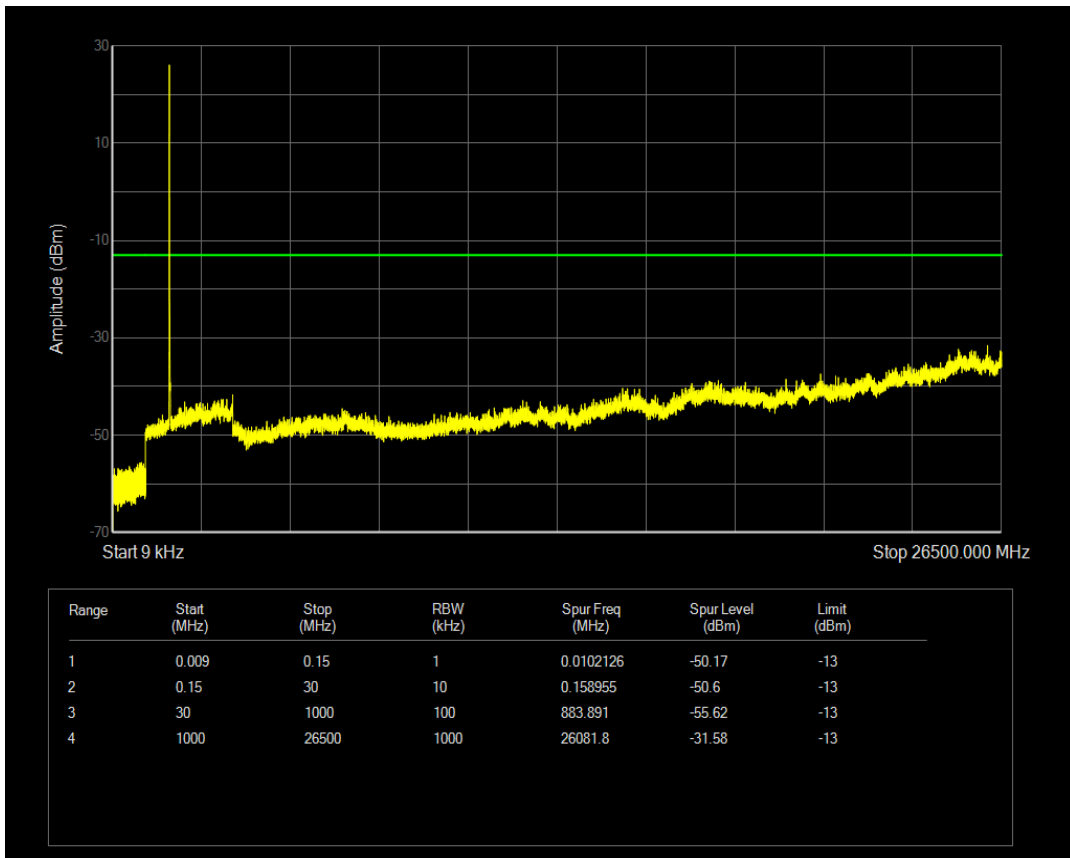

Band4 QPSK BW=10MHz Channel=20350 RB Size=1 Position=#0

Band4 QPSK BW=10MHz Channel=20350 RB Size=50 Position=#0

Band4 16QAM BW=10MHz Channel=20350 RB Size=1 Position=#0

Band4 16QAM BW=10MHz Channel=20350 RB Size=50 Position=#0

Band4 QPSK BW=15MHz Channel=20025 RB Size=1 Position=#0

Band4 QPSK BW=15MHz Channel=20025 RB Size=75 Position=#0

Band4 16QAM BW=15MHz Channel=20025 RB Size=1 Position=#0

Band4 16QAM BW=15MHz Channel=20025 RB Size=75 Position=#0