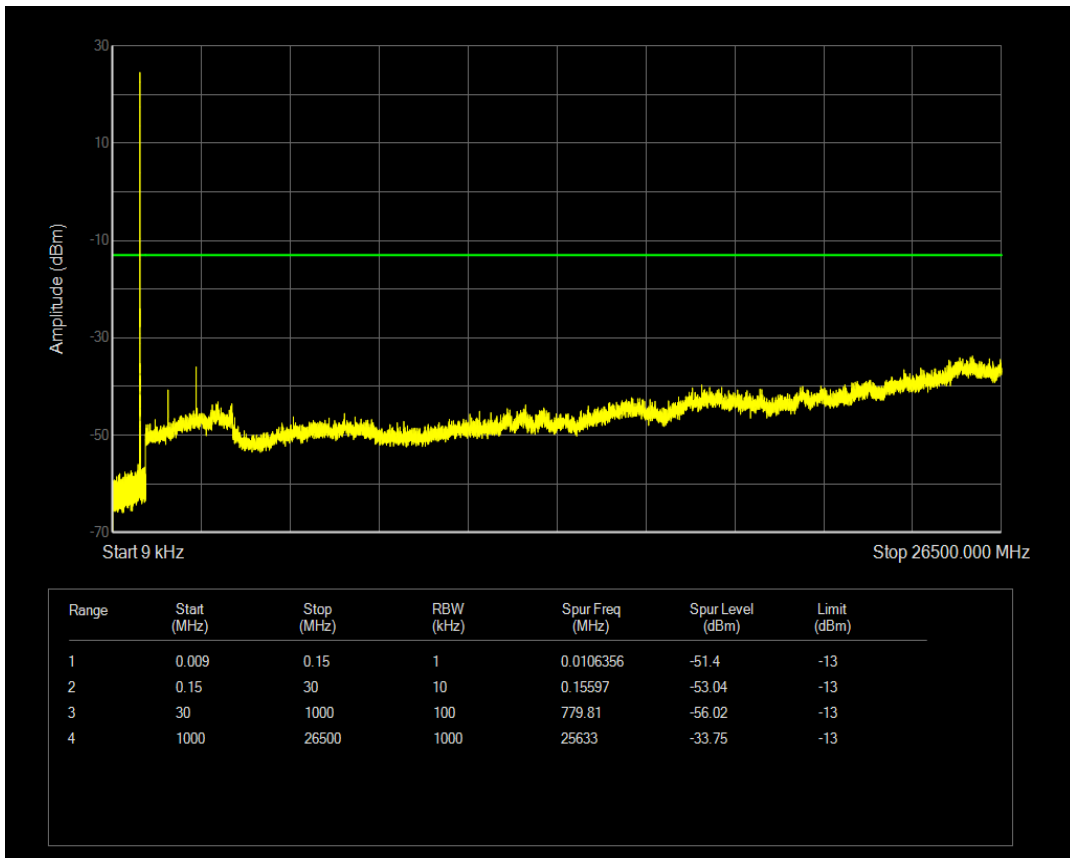

Band5 QPSK BW=1.4MHz Channel=20407 RB Size=1 Position=#0

Band5 QPSK BW=1.4MHz Channel=20407 RB Size=6 Position=#0

Band5 16QAM BW=1.4MHz Channel=20407 RB Size=1 Position=#0

Band5 16QAM BW=1.4MHz Channel=20407 RB Size=6 Position=#0

Band5 QPSK BW=1.4MHz Channel=20525 RB Size=1 Position=#0

Band5 QPSK BW=1.4MHz Channel=20525 RB Size=6 Position=#0

Band5 16QAM BW=1.4MHz Channel=20525 RB Size=1 Position=#0

Band5 16QAM BW=1.4MHz Channel=20525 RB Size=6 Position=#0