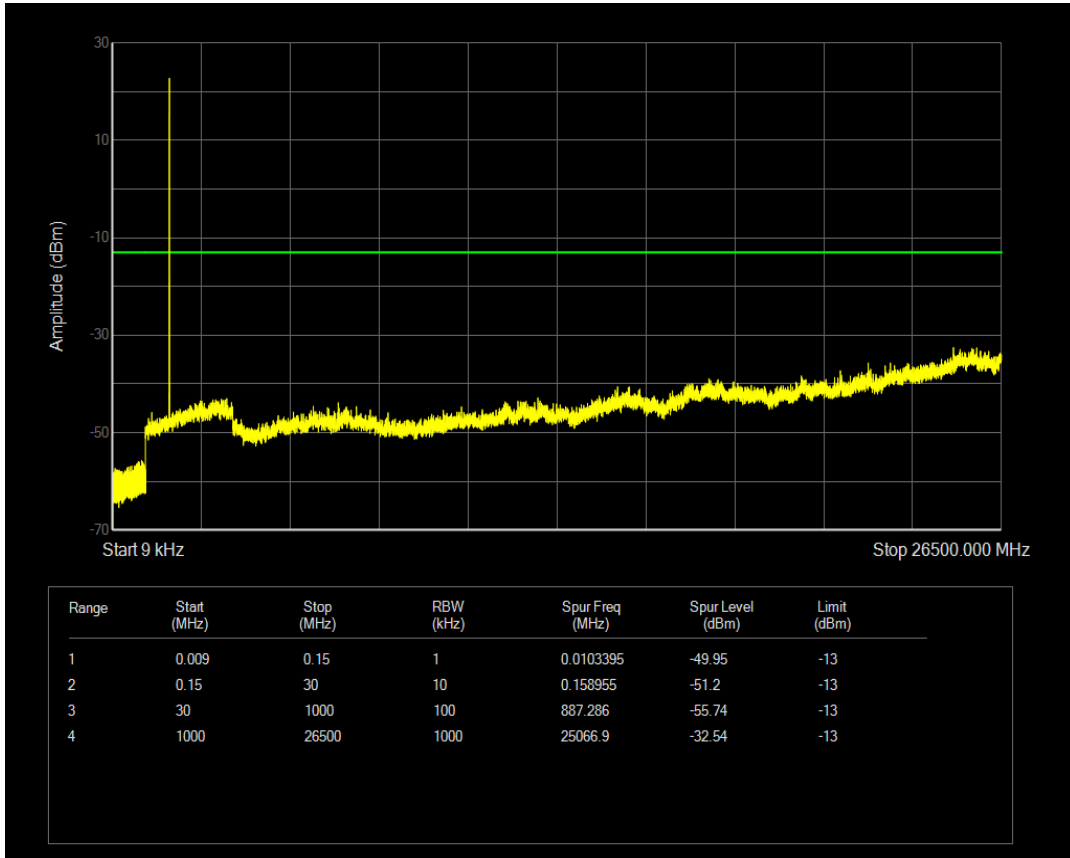

Band4 QPSK BW=3MHz Channel=19965 RB Size=15 Position=#0

Band4 16QAM BW=3MHz Channel=19965 RB Size=1 Position=#0