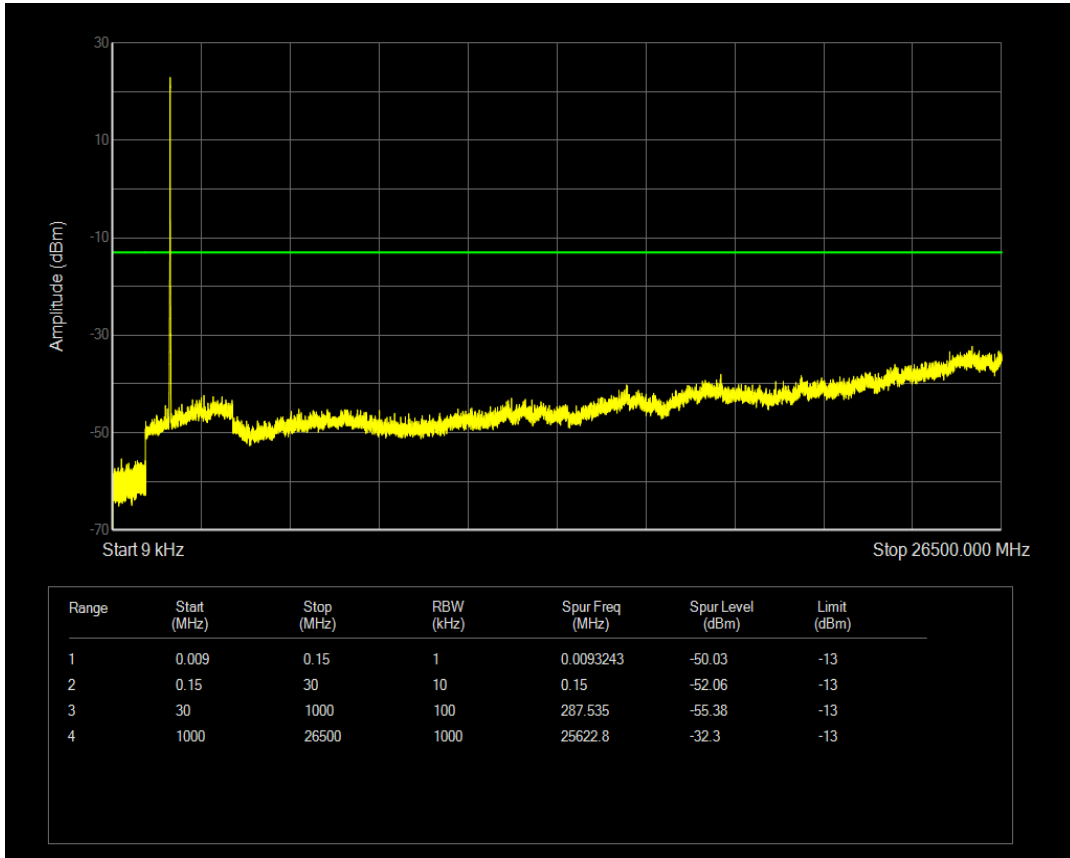

Band4 QPSK BW=10MHz Channel=20175 RB Size=1 Position=#0

Band4 QPSK BW=10MHz Channel=20175 RB Size=50 Position=#0

Band4 16QAM BW=10MHz Channel=20175 RB Size=1 Position=#0

Band4 16QAM BW=10MHz Channel=20175 RB Size=50 Position=#0

Band4 QPSK BW=10MHz Channel=20350 RB Size=1 Position=#0

Band4 QPSK BW=10MHz Channel=20350 RB Size=50 Position=#0

Band4 16QAM BW=10MHz Channel=20350 RB Size=1 Position=#0

Band4 16QAM BW=10MHz Channel=20350 RB Size=50 Position=#0