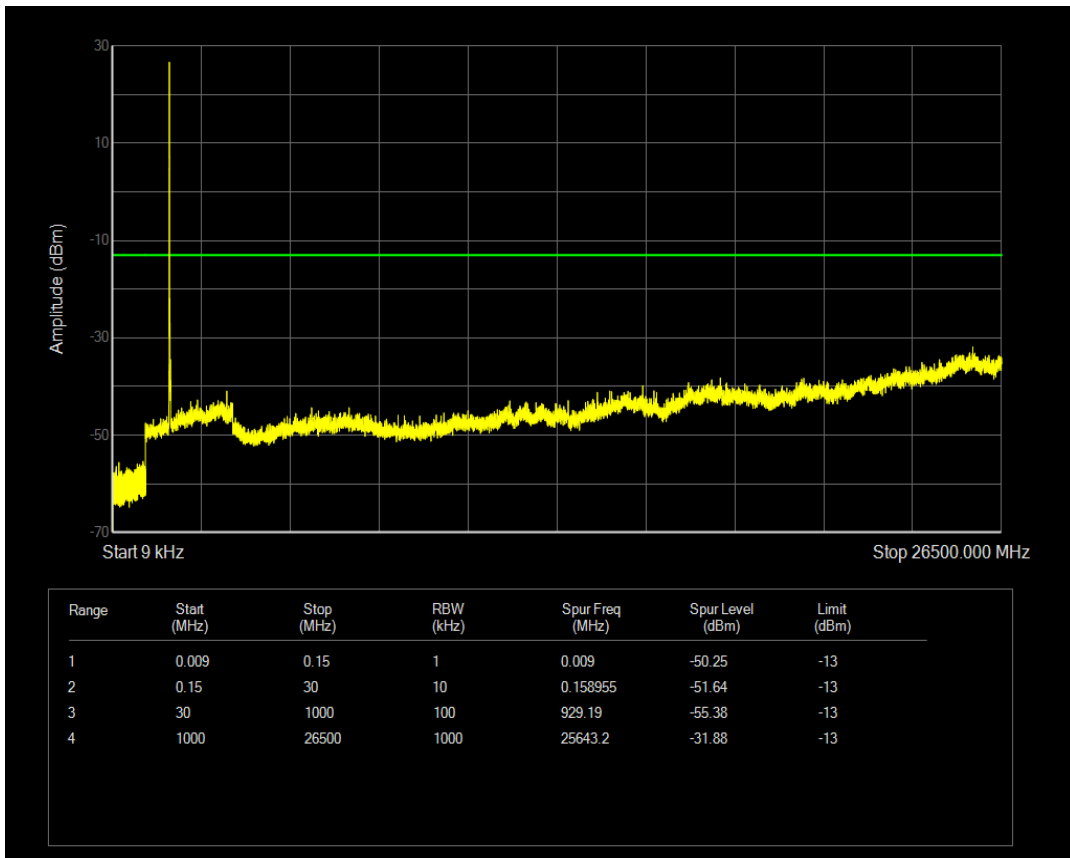

Band4 QPSK BW=15MHz Channel=20325 RB Size=1 Position=#0

Band4 QPSK BW=15MHz Channel=20325 RB Size=75 Position=#0

Band4 16QAM BW=15MHz Channel=20325 RB Size=1 Position=#0

Band4 16QAM BW=15MHz Channel=20325 RB Size=75 Position=#0

Band4 QPSK BW=20MHz Channel=20050 RB Size=1 Position=#0

Band4 QPSK BW=20MHz Channel=20050 RB Size=100 Position=#0

Band4 16QAM BW=20MHz Channel=20050 RB Size=1 Position=#0

Band4 16QAM BW=20MHz Channel=20050 RB Size=100 Position=#0