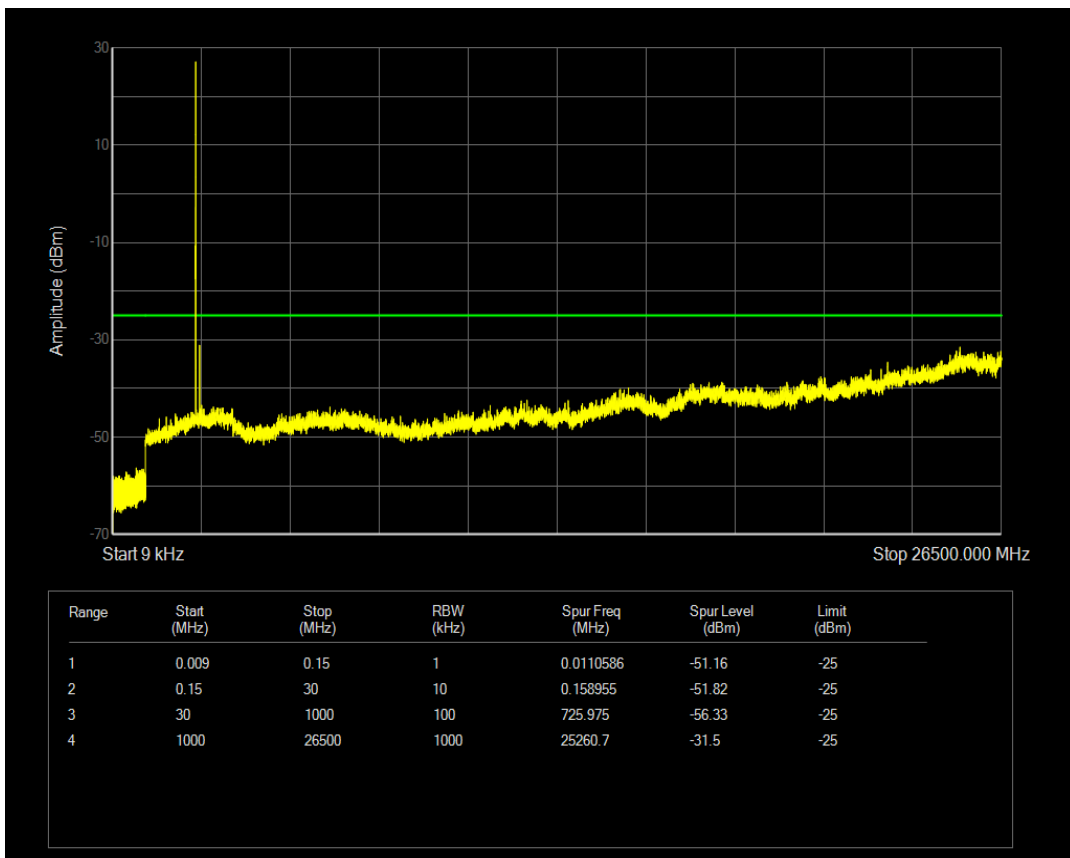

Band41 QPSK BW=5MHz Channel=39675 RB Size=1 Position=#0

Band41 QPSK BW=5MHz Channel=39675 RB Size=25 Position=#0