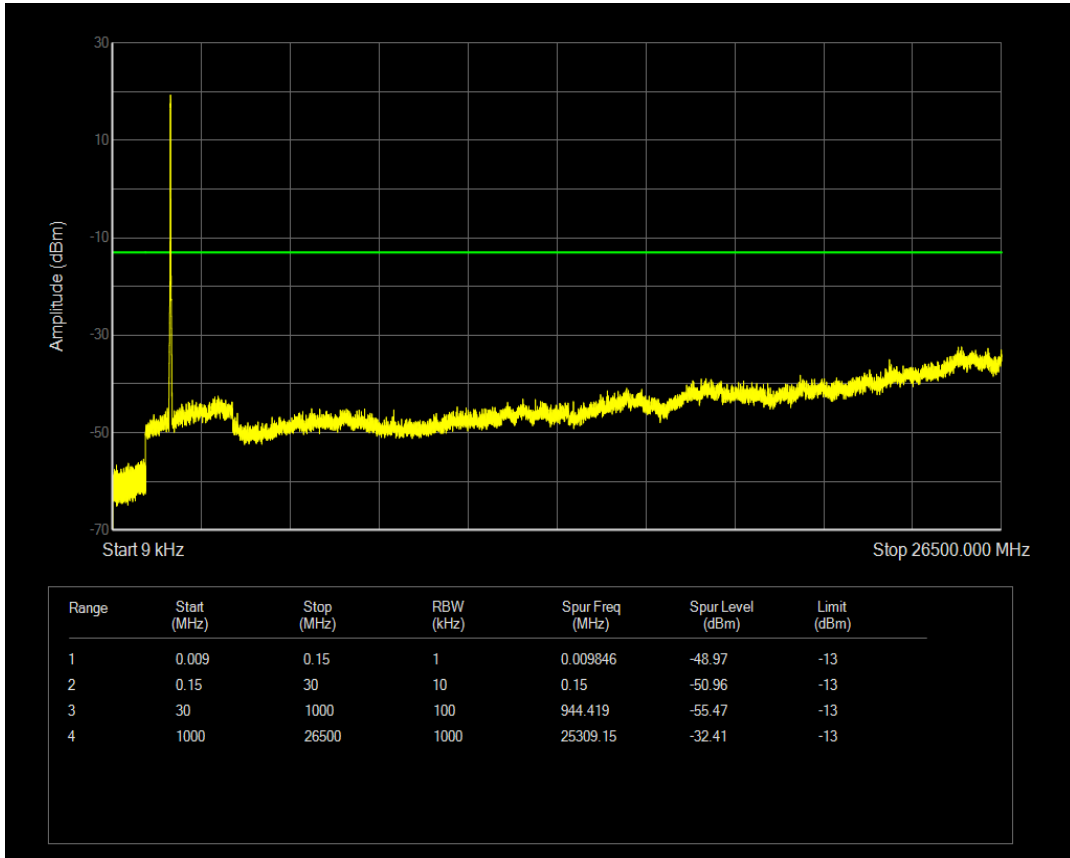

Band4 QPSK BW=20MHz Channel=20300 RB Size=1 Position=#0

Band4 QPSK BW=20MHz Channel=20300 RB Size=100 Position=#0

Band4 16QAM BW=20MHz Channel=20300 RB Size=1 Position=#0

Band4 16QAM BW=20MHz Channel=20300 RB Size=100 Position=#0