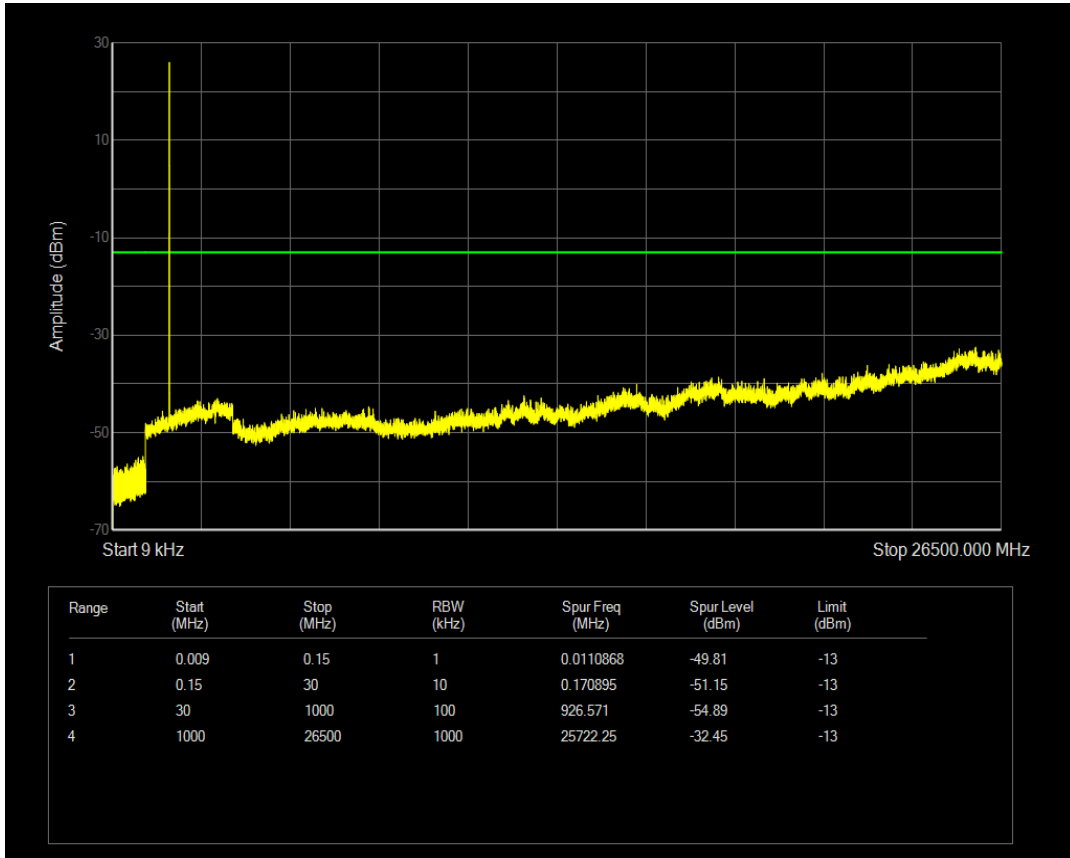

Band38 QPSK BW=20MHz Channel=38150 RB Size=1 Position=#0

Band38 QPSK BW=20MHz Channel=38150 RB Size=100 Position=#0

Band38 16QAM BW=20MHz Channel=38150 RB Size=1 Position=#0

Band38 16QAM BW=20MHz Channel=38150 RB Size=100 Position=#0

Band4 QPSK BW=1.4MHz Channel=19957 RB Size=1 Position=#0

Band4 QPSK BW=1.4MHz Channel=19957 RB Size=6 Position=#0

Band4 16QAM BW=1.4MHz Channel=19957 RB Size=1 Position=#0

Band4 16QAM BW=1.4MHz Channel=19957 RB Size=6 Position=#0