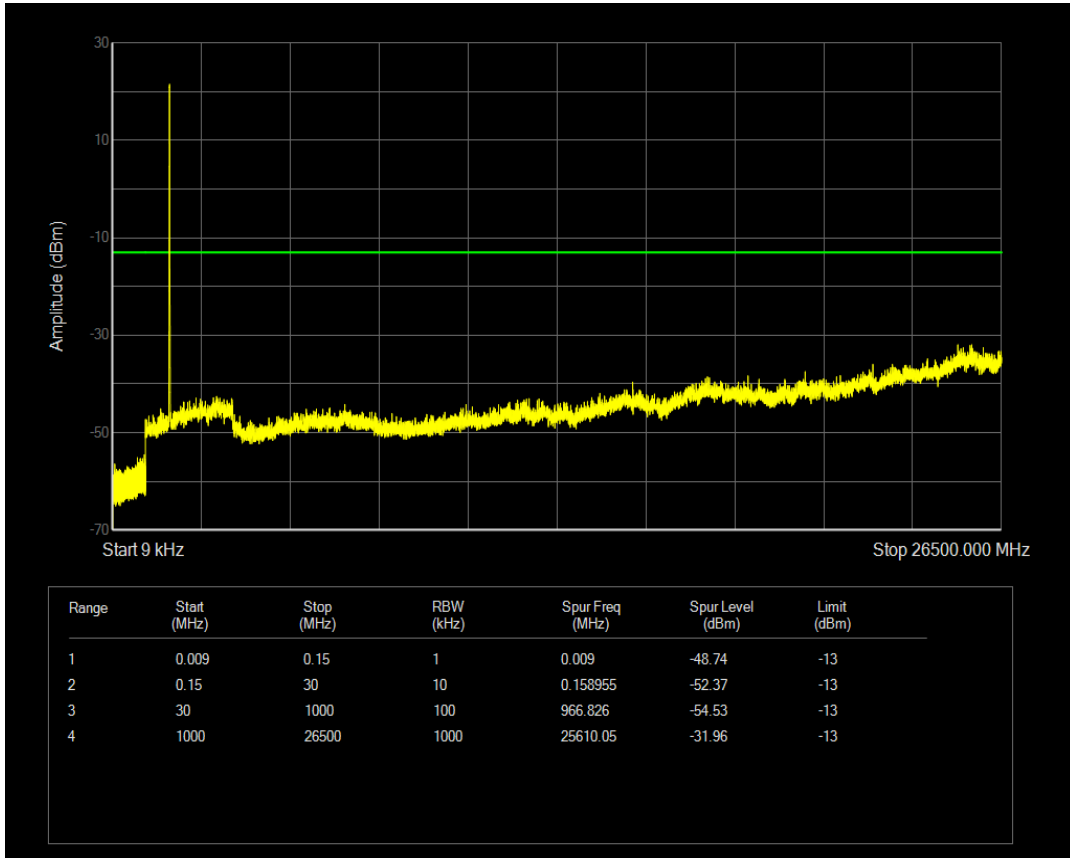

Band4 QPSK BW=10MHz Channel=20000 RB Size=1 Position=#0

Band4 QPSK BW=10MHz Channel=20000 RB Size=50 Position=#0

Band4 16QAM BW=10MHz Channel=20000 RB Size=1 Position=#0

Band4 16QAM BW=10MHz Channel=20000 RB Size=50 Position=#0

Band4 QPSK BW=10MHz Channel=20175 RB Size=1 Position=#0

Band4 QPSK BW=10MHz Channel=20175 RB Size=50 Position=#0

Band4 16QAM BW=10MHz Channel=20175 RB Size=1 Position=#0

Band4 16QAM BW=10MHz Channel=20175 RB Size=50 Position=#0