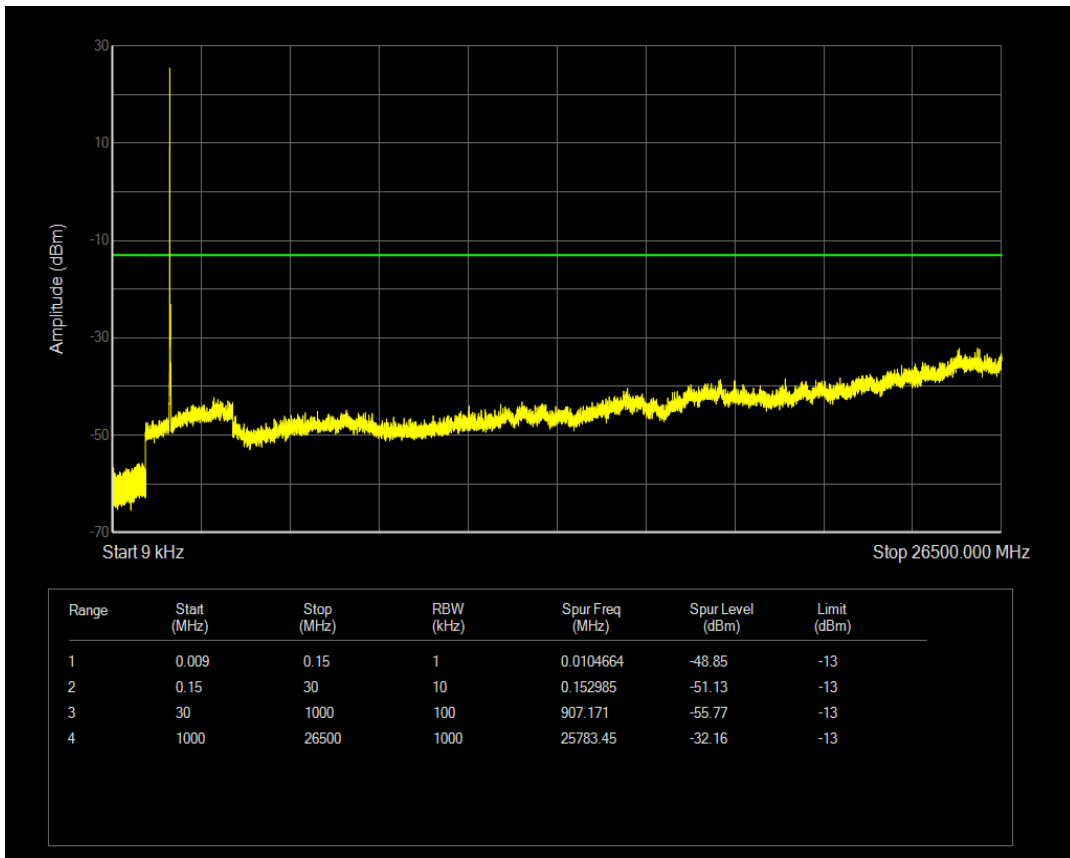

Band4 QPSK BW=20MHz Channel=20050 RB Size=1 Position=#0

Band4 QPSK BW=20MHz Channel=20050 RB Size=100 Position=#0

Band4 16QAM BW=20MHz Channel=20050 RB Size=1 Position=#0

Band4 16QAM BW=20MHz Channel=20050 RB Size=100 Position=#0

Band4 QPSK BW=20MHz Channel=20175 RB Size=1 Position=#0

Band4 QPSK BW=20MHz Channel=20175 RB Size=100 Position=#0

Band4 16QAM BW=20MHz Channel=20175 RB Size=100 Position=#0

Band4 16QAM BW=20MHz Channel=20175 RB Size=1 Position=#0