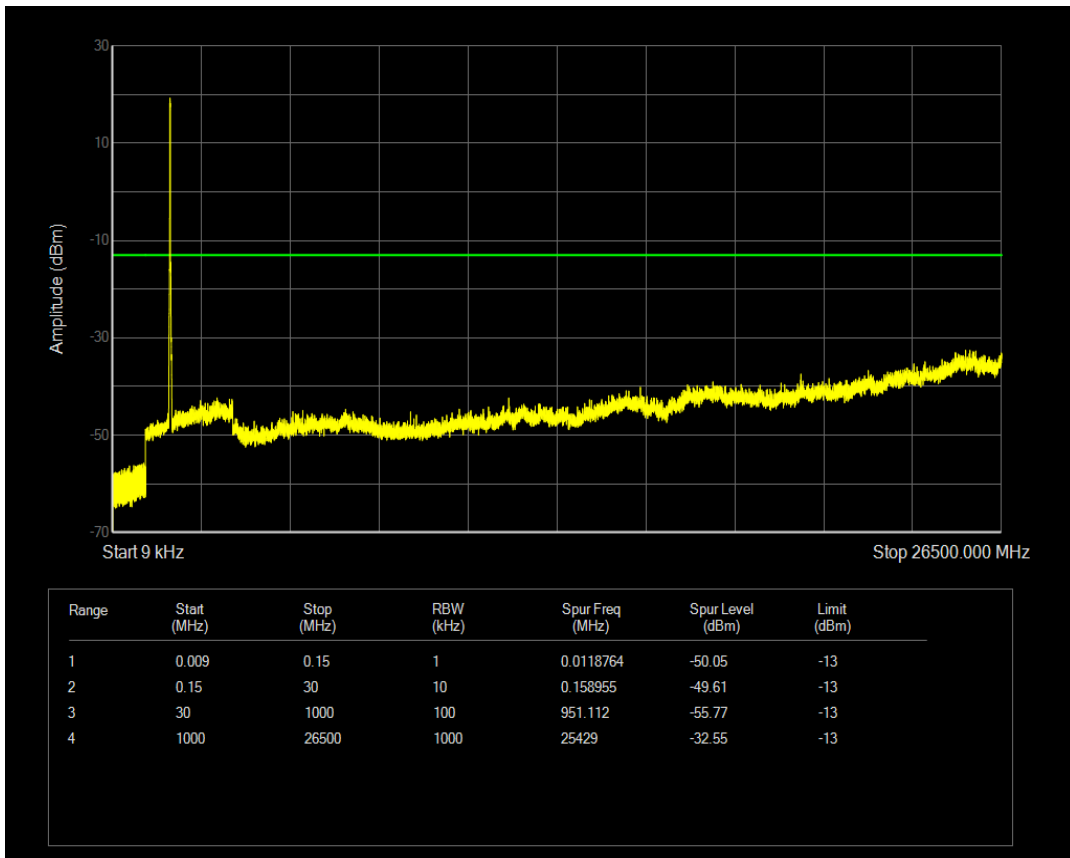

Band4 QPSK BW=20MHz Channel=20050 RB Size=1 Position=#0

Band4 QPSK BW=20MHz Channel=20050 RB Size=100 Position=#0

Band4 16QAM BW=20MHz Channel=20050 RB Size=1 Position=#0

Band4 16QAM BW=20MHz Channel=20050 RB Size=100 Position=#0

Band4 QPSK BW=20MHz Channel=20175 RB Size=1 Position=#0

Band4 QPSK BW=20MHz Channel=20175 RB Size=100 Position=#0

Band4 16QAM BW=20MHz Channel=20175 RB Size=100 Position=#0

Band4 16QAM BW=20MHz Channel=20175 RB Size=1 Position=#0