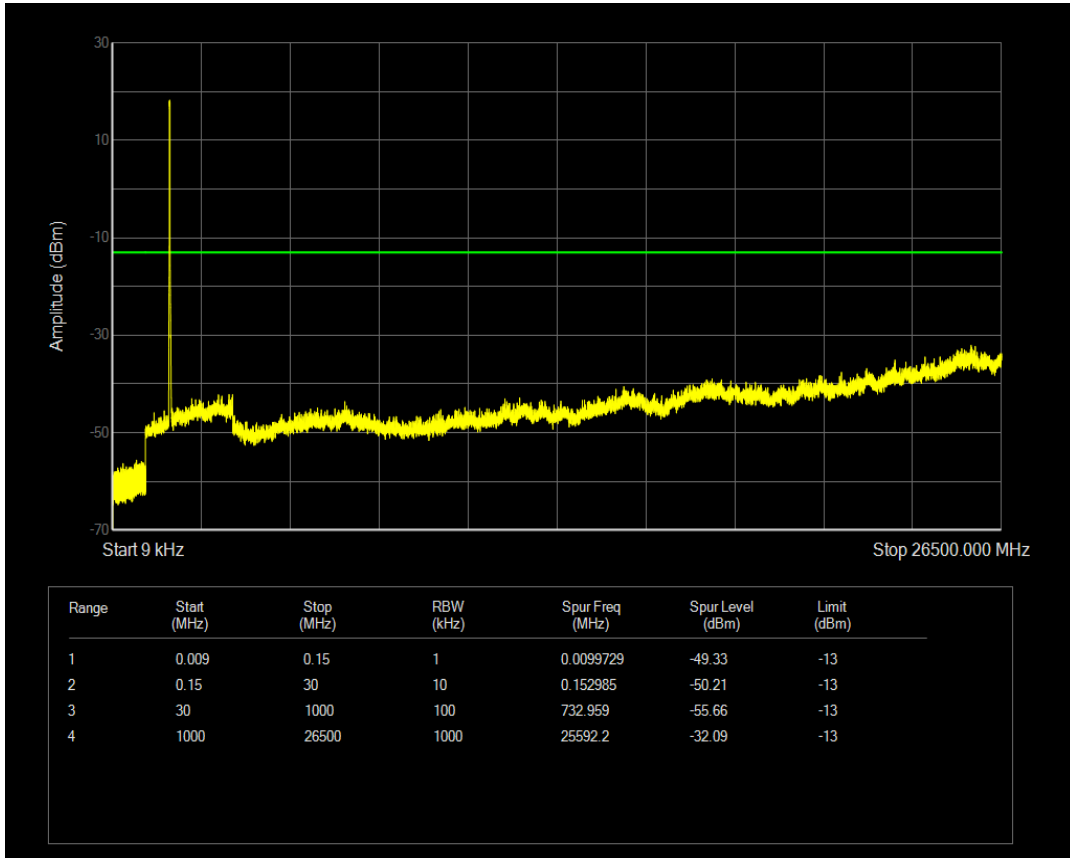

Band4 QPSK BW=20MHz Channel=20050 RB Size=1 Position=#0

Band4 QPSK BW=20MHz Channel=20050 RB Size=100 Position=#0

Band4 16QAM BW=20MHz Channel=20050 RB Size=1 Position=#0

Band4 16QAM BW=20MHz Channel=20050 RB Size=100 Position=#0

Band4 QPSK BW=20MHz Channel=20175 RB Size=1 Position=#0

Band4 QPSK BW=20MHz Channel=20175 RB Size=100 Position=#0

Band4 16QAM BW=20MHz Channel=20175 RB Size=100 Position=#0

Band4 16QAM BW=20MHz Channel=20175 RB Size=1 Position=#0