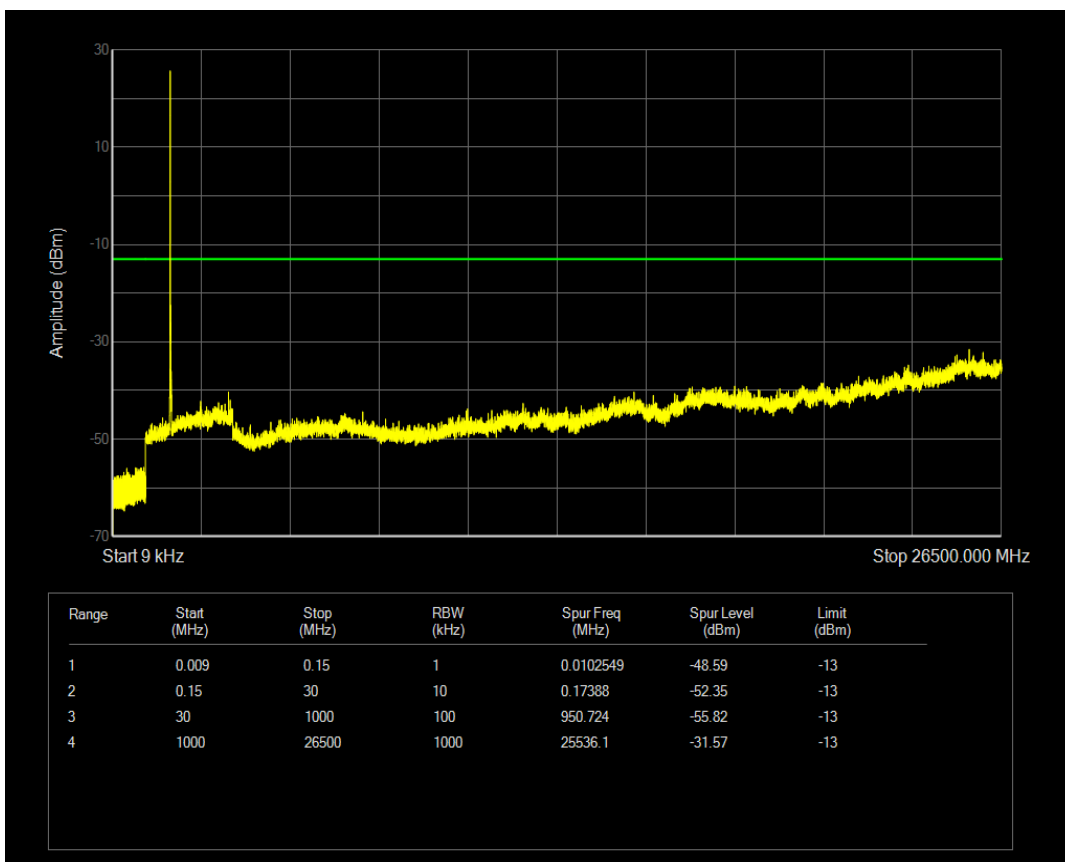

Band4 QPSK BW=20MHz Channel=20175 RB Size=1 Position=#0

Band4 QPSK BW=20MHz Channel=20175 RB Size=100 Position=#0

Band4 16QAM BW=20MHz Channel=20175 RB Size=100 Position=#0

Band4 16QAM BW=20MHz Channel=20175 RB Size=1 Position=#0

Band4 QPSK BW=20MHz Channel=20300 RB Size=1 Position=#0

Band4 QPSK BW=20MHz Channel=20300 RB Size=100 Position=#0

Band4 16QAM BW=20MHz Channel=20300 RB Size=1 Position=#0

Band4 16QAM BW=20MHz Channel=20300 RB Size=100 Position=#0