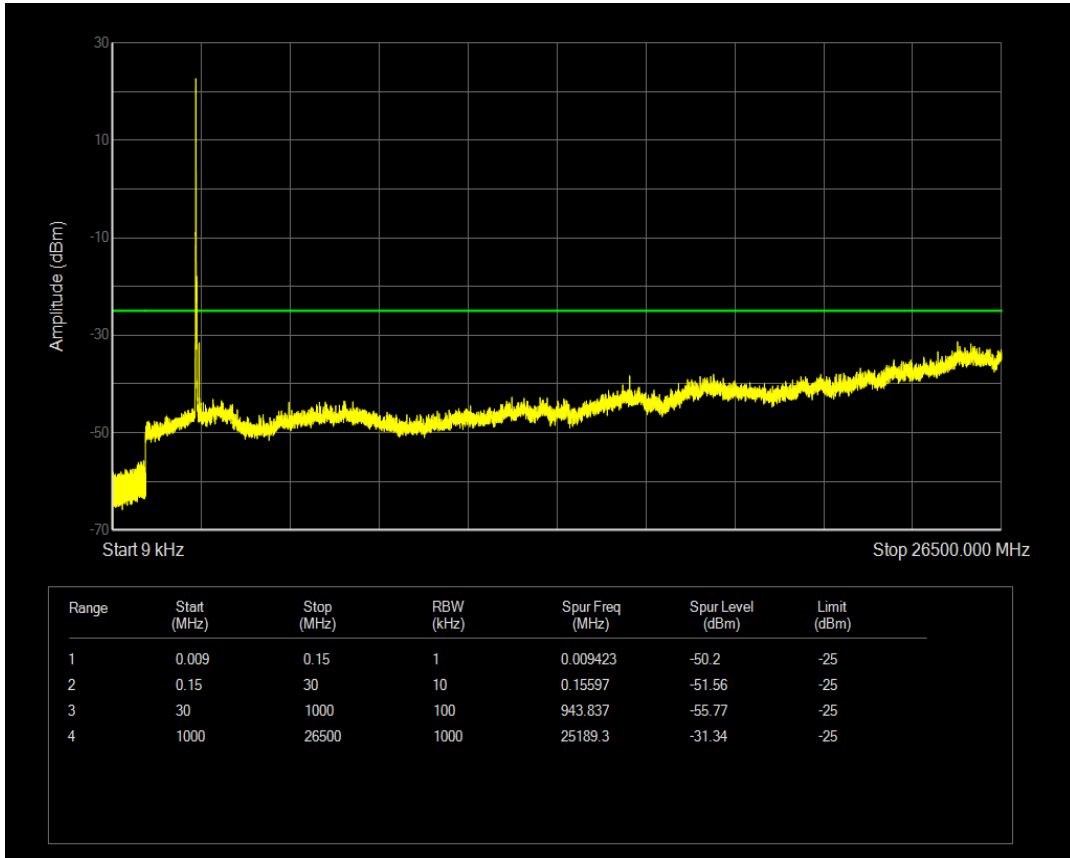

Band41 QPSK BW=10MHz Channel=39700 RB Size=1 Position=#0

Band41 QPSK BW=10MHz Channel=39700 RB Size=50 Position=#0

Band41 16QAM BW=10MHz Channel=39700 RB Size=1 Position=#0

Band41 16QAM BW=10MHz Channel=39700 RB Size=50 Position=#0