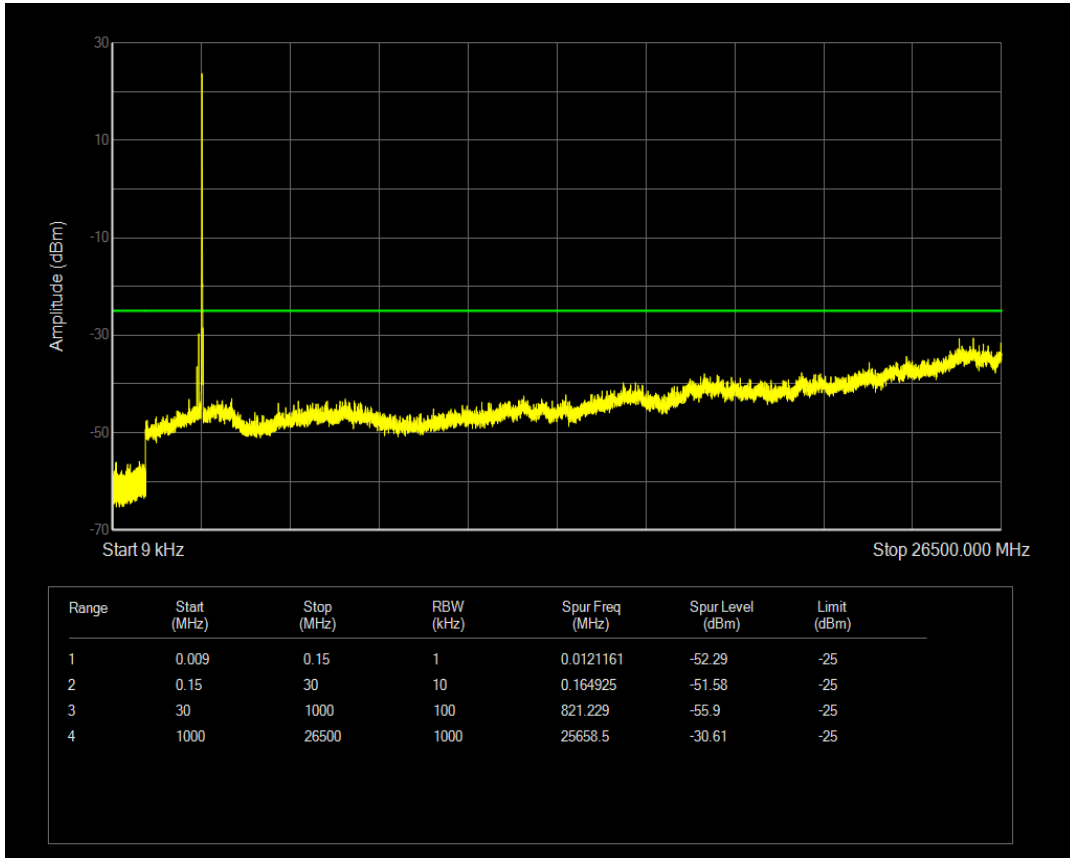

Band41 QPSK BW=10MHz Channel=41540 RB Size=1 Position=#0

Band41 QPSK BW=10MHz Channel=41540 RB Size=50 Position=#0

Band41 16QAM BW=10MHz Channel=41540 RB Size=1 Position=#0

Band41 16QAM BW=10MHz Channel=41540 RB Size=50 Position=#0