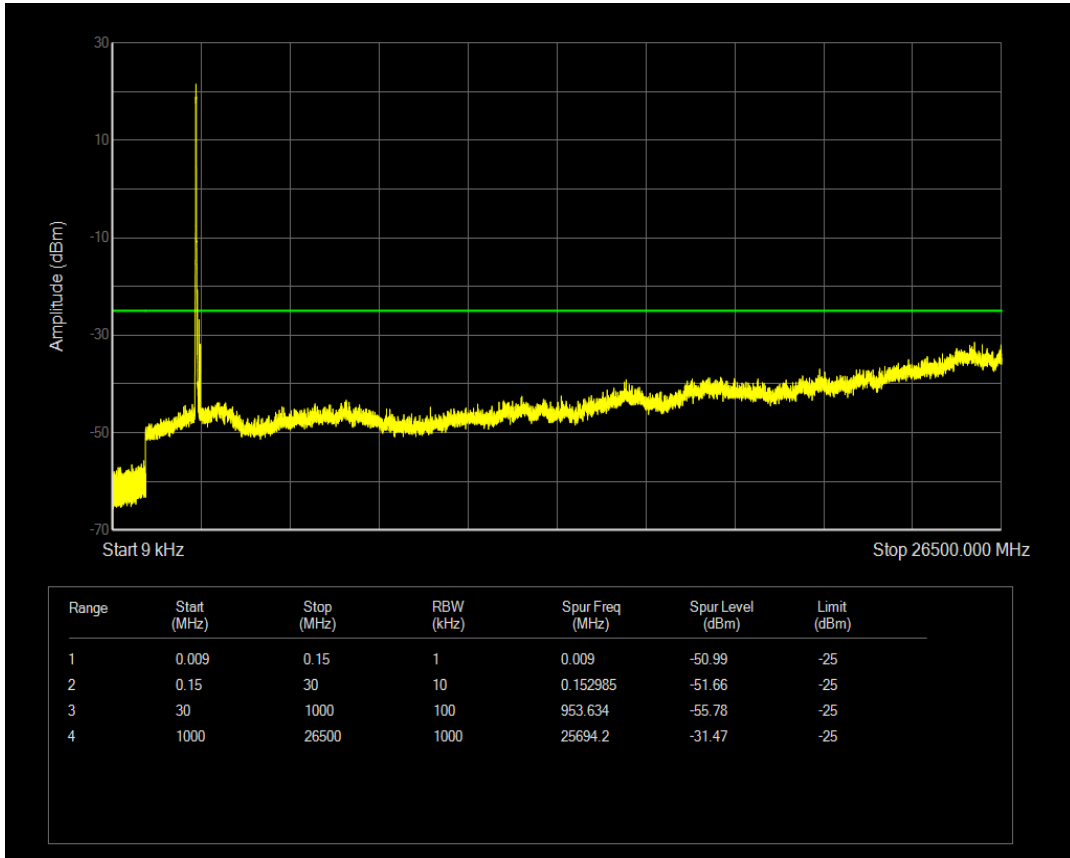

Band41 QPSK BW=20MHz Channel=39750 RB Size=1 Position=#0

Band41 QPSK BW=20MHz Channel=39750 RB Size=100 Position=#0

Band41 16QAM BW=20MHz Channel=39750 RB Size=1 Position=#0

Band41 16QAM BW=20MHz Channel=39750 RB Size=100 Position=#0