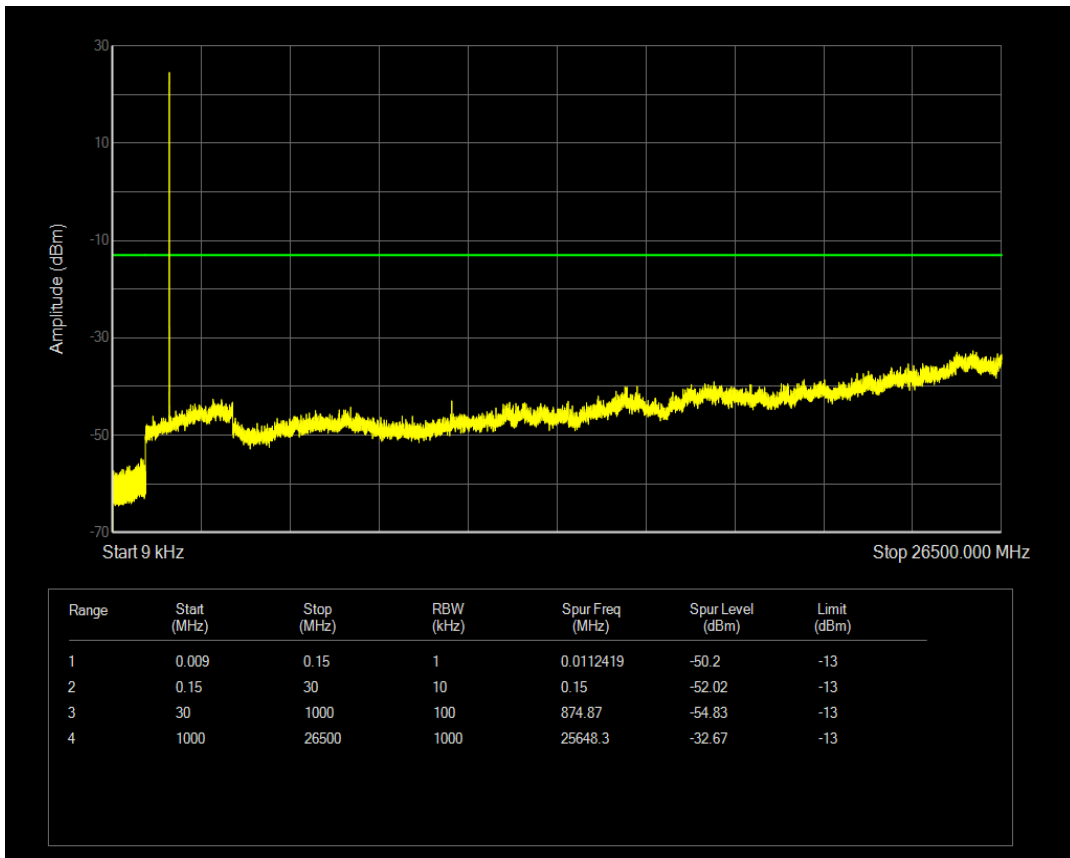

Band38 QPSK BW=20MHz Channel=38150 RB Size=1 Position=#0

Band38 QPSK BW=20MHz Channel=38150 RB Size=100 Position=#0

Band38 16QAM BW=20MHz Channel=38150 RB Size=1 Position=#0

Band38 16QAM BW=20MHz Channel=38150 RB Size=100 Position=#0

Band4 QPSK BW=1.4MHz Channel=19957 RB Size=1 Position=#0

Band4 QPSK BW=1.4MHz Channel=19957 RB Size=6 Position=#0

Band4 16QAM BW=1.4MHz Channel=19957 RB Size=1 Position=#0

Band4 16QAM BW=1.4MHz Channel=19957 RB Size=6 Position=#0