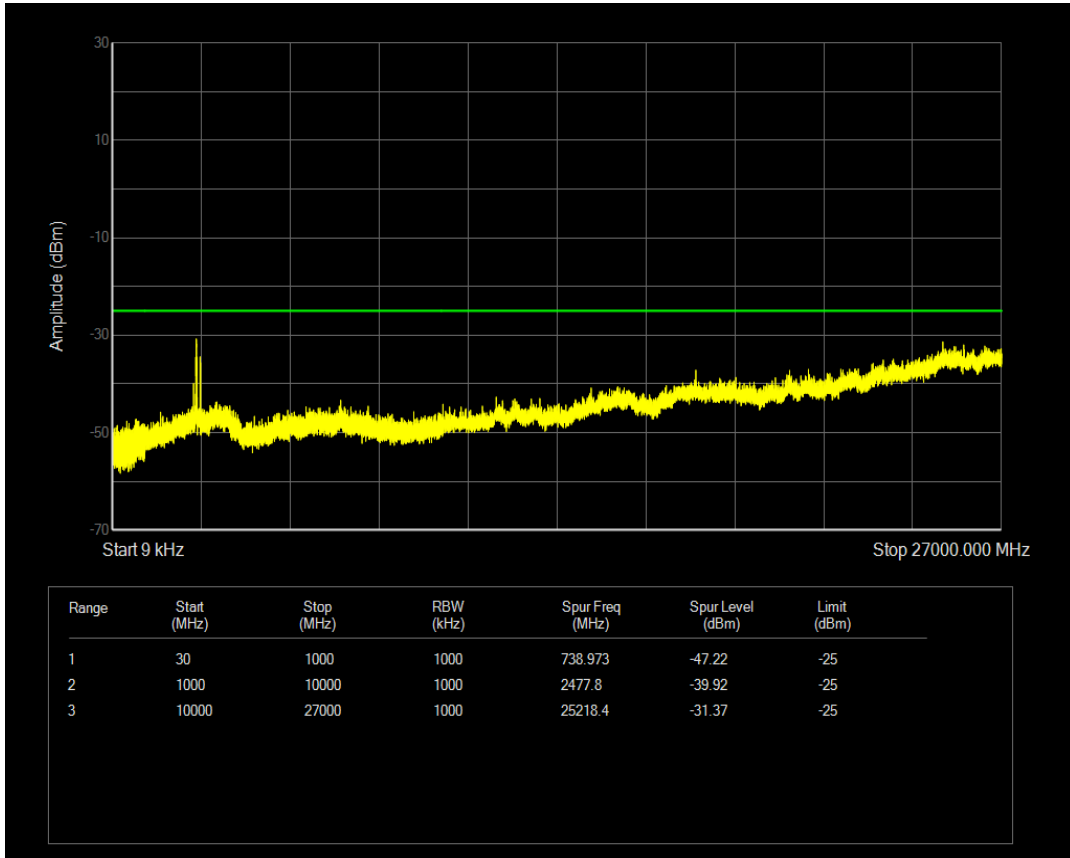

Band38 QPSK BW=20MHz Channel=37850 RB Size=1 Position=#0

Band38 QPSK BW=20MHz Channel=37850 RB Size=100 Position=#0

Band38 16QAM BW=20MHz Channel=37850 RB Size=1 Position=#0

Band38 16QAM BW=20MHz Channel=37850 RB Size=100 Position=#0

Band38 QPSK BW=20MHz Channel=38000 RB Size=1 Position=#0

Band38 QPSK BW=20MHz Channel=38000 RB Size=100 Position=#0

Band38 16QAM BW=20MHz Channel=38000 RB Size=1 Position=#0

Band38 16QAM BW=20MHz Channel=38000 RB Size=100 Position=#0