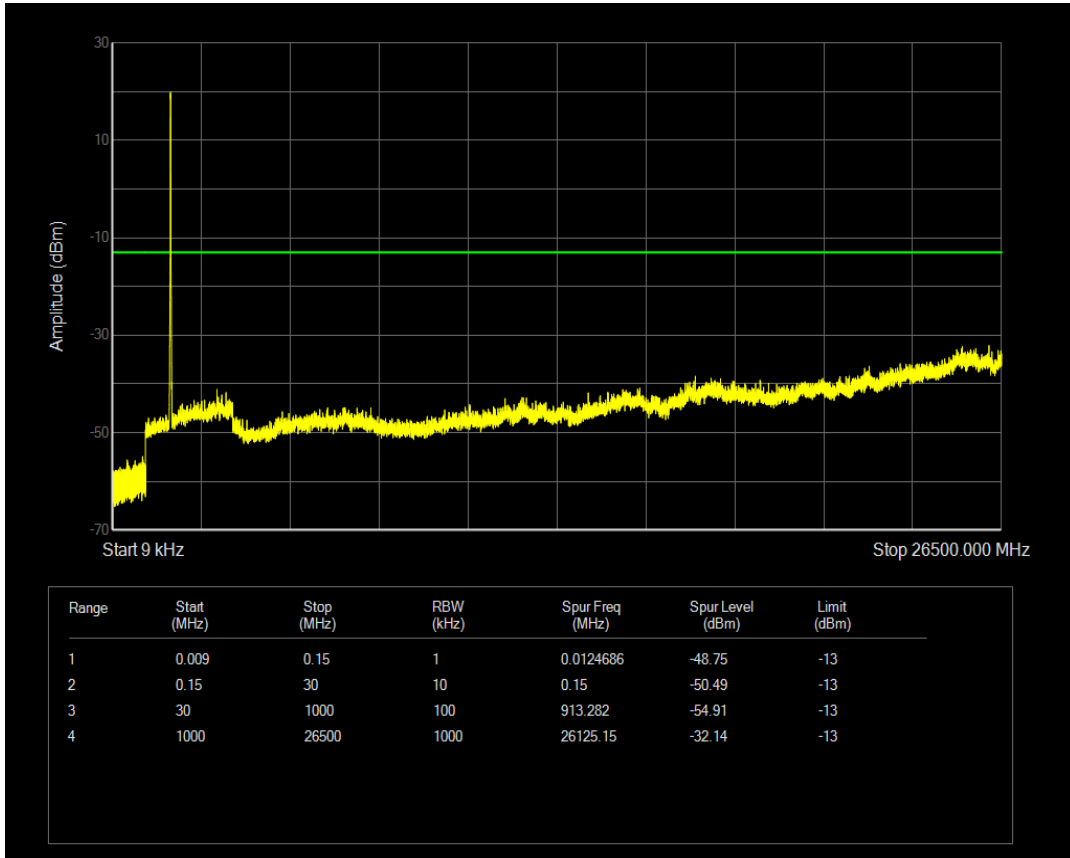

Band4 QPSK BW=15MHz Channel=20325 RB Size=1 Position=#0

Band4 QPSK BW=15MHz Channel=20325 RB Size=75 Position=#0

Band4 16QAM BW=15MHz Channel=20325 RB Size=1 Position=#0

Band4 16QAM BW=15MHz Channel=20325 RB Size=75 Position=#0

Band4 QPSK BW=20MHz Channel=20050 RB Size=1 Position=#0

Band4 QPSK BW=20MHz Channel=20050 RB Size=100 Position=#0

Band4 16QAM BW=20MHz Channel=20050 RB Size=1 Position=#0

Band4 16QAM BW=20MHz Channel=20050 RB Size=100 Position=#0