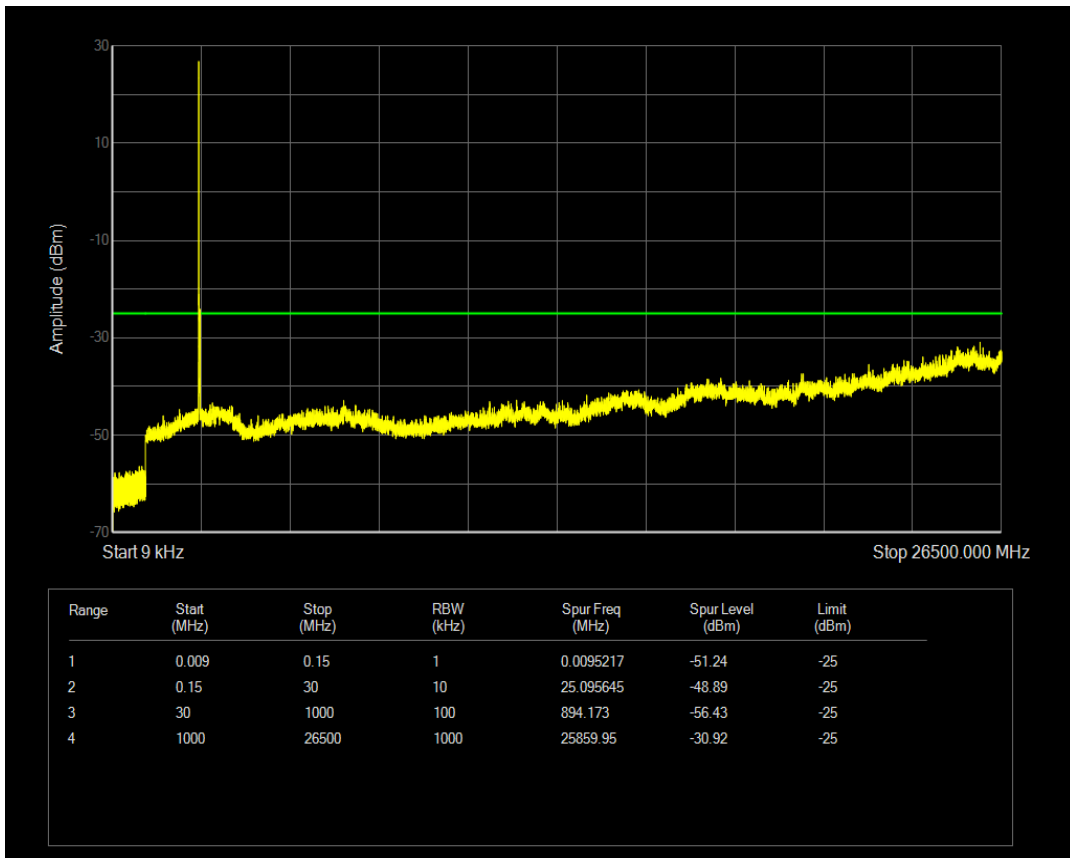

Band41 QPSK BW=15MHz Channel=40620 RB Size=1 Position=#0

Band41 QPSK BW=15MHz Channel=40620 RB Size=75 Position=#0