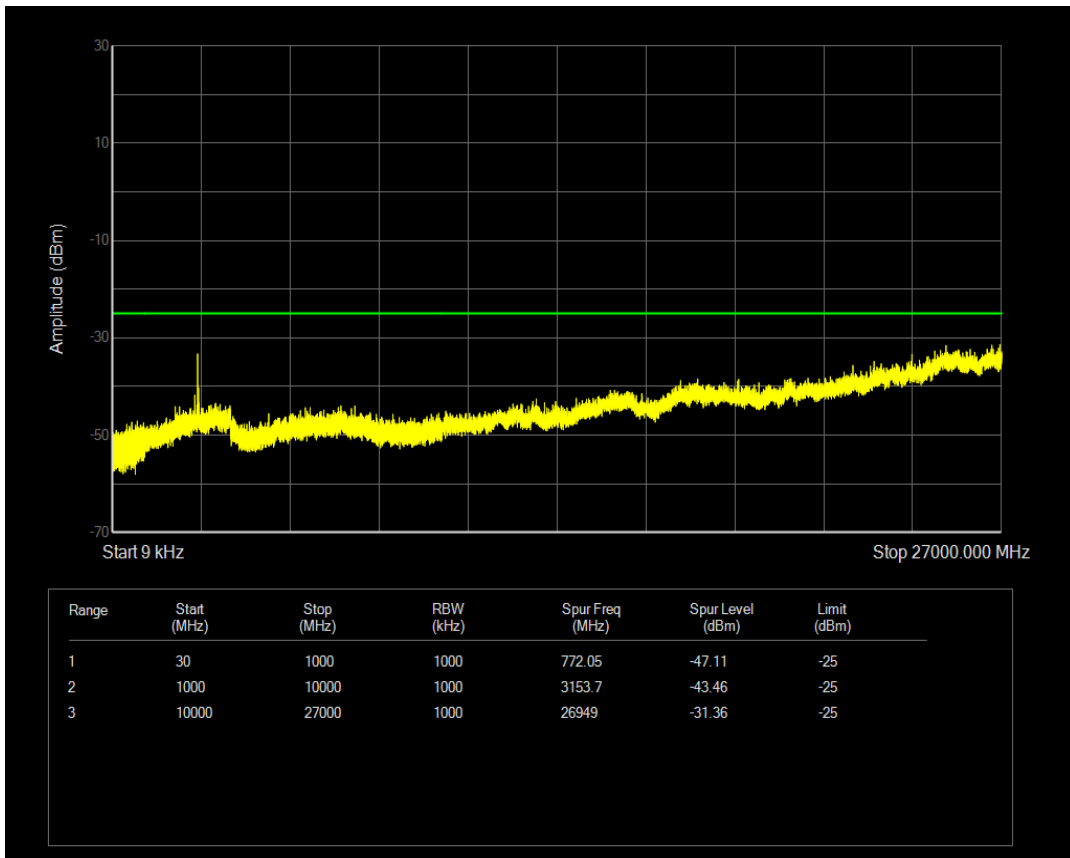

Band38 QPSK BW=20MHz Channel=37850 RB Size=1 Position=#0

Band38 QPSK BW=20MHz Channel=37850 RB Size=100 Position=#0

Band38 16QAM BW=20MHz Channel=37850 RB Size=1 Position=#0

Band38 16QAM BW=20MHz Channel=37850 RB Size=100 Position=#0

Band38 QPSK BW=20MHz Channel=38000 RB Size=1 Position=#0

Band38 QPSK BW=20MHz Channel=38000 RB Size=100 Position=#0

Band38 16QAM BW=20MHz Channel=38000 RB Size=1 Position=#0

Band38 16QAM BW=20MHz Channel=38000 RB Size=100 Position=#0

Band38 QPSK BW=20MHz Channel=38150 RB Size=1 Position=#0

Band38 QPSK BW=20MHz Channel=38150 RB Size=100 Position=#0

Band38 16QAM BW=20MHz Channel=38150 RB Size=1 Position=#0

Band38 16QAM BW=20MHz Channel=38150 RB Size=100 Position=#0