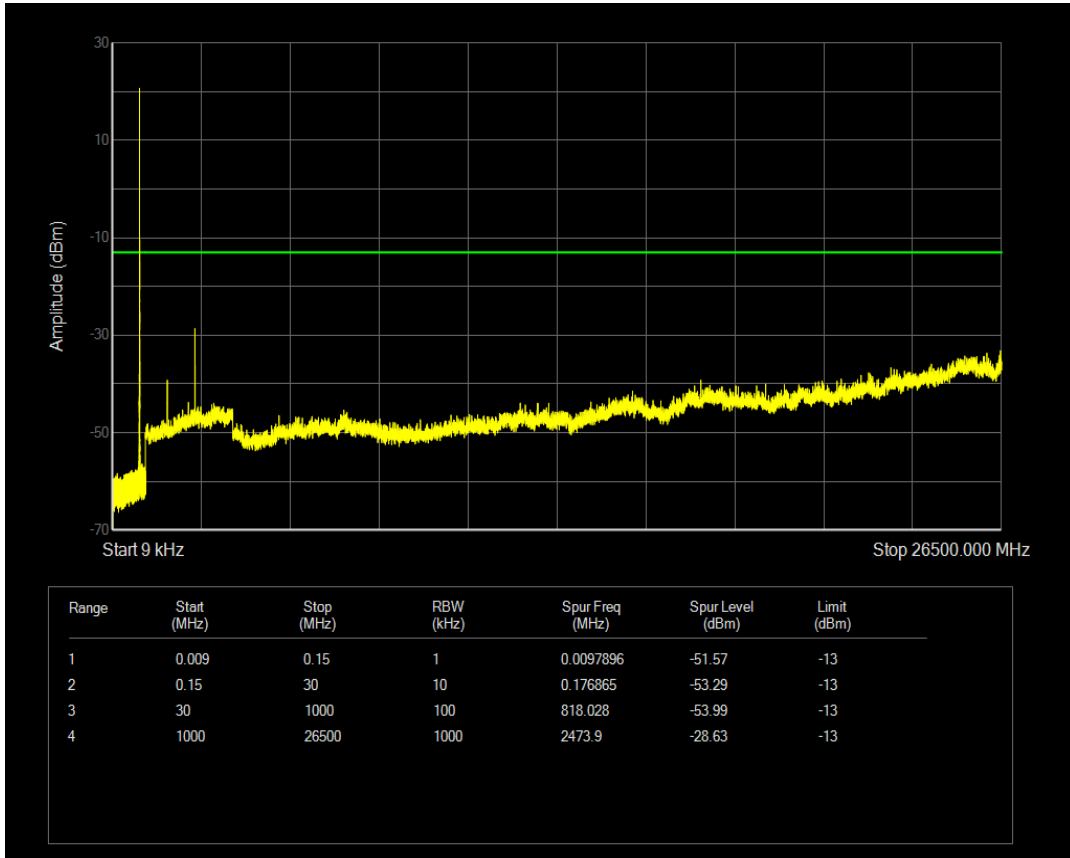

Band5 QPSK BW=1.4MHz Channel=20407 RB Size=1 Position=#0

Band5 QPSK BW=1.4MHz Channel=20407 RB Size=6 Position=#0

Band5 16QAM BW=1.4MHz Channel=20407 RB Size=1 Position=#0

Band5 16QAM BW=1.4MHz Channel=20407 RB Size=6 Position=#0

Band5 QPSK BW=1.4MHz Channel=20525 RB Size=1 Position=#0

Band5 QPSK BW=1.4MHz Channel=20525 RB Size=6 Position=#0

Band5 16QAM BW=1.4MHz Channel=20525 RB Size=1 Position=#0

Band5 16QAM BW=1.4MHz Channel=20525 RB Size=6 Position=#0