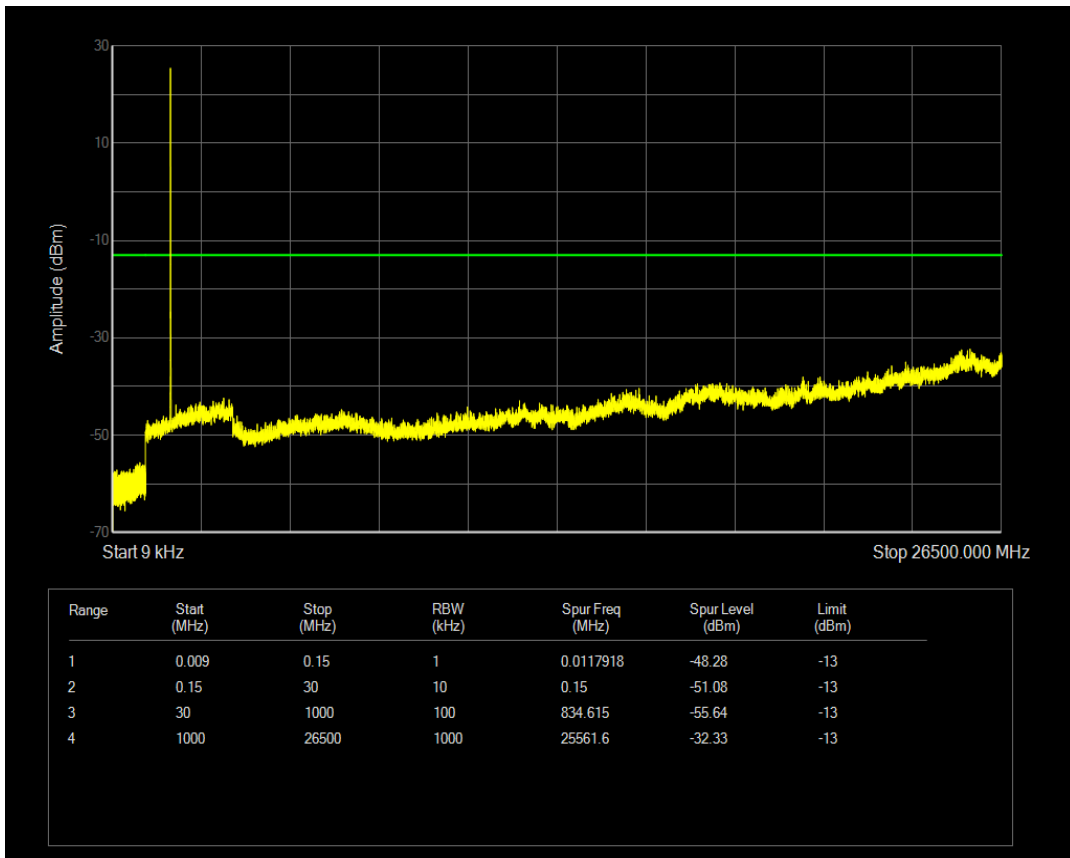

Band4 QPSK BW=10MHz Channel=20175 RB Size=1 Position=#0

Band4 QPSK BW=10MHz Channel=20175 RB Size=50 Position=#0

Band4 16QAM BW=10MHz Channel=20175 RB Size=1 Position=#0

Band4 16QAM BW=10MHz Channel=20175 RB Size=50 Position=#0

Band4 QPSK BW=10MHz Channel=20350 RB Size=1 Position=#0

Band4 QPSK BW=10MHz Channel=20350 RB Size=50 Position=#0

Band4 16QAM BW=10MHz Channel=20350 RB Size=1 Position=#0

Band4 16QAM BW=10MHz Channel=20350 RB Size=50 Position=#0