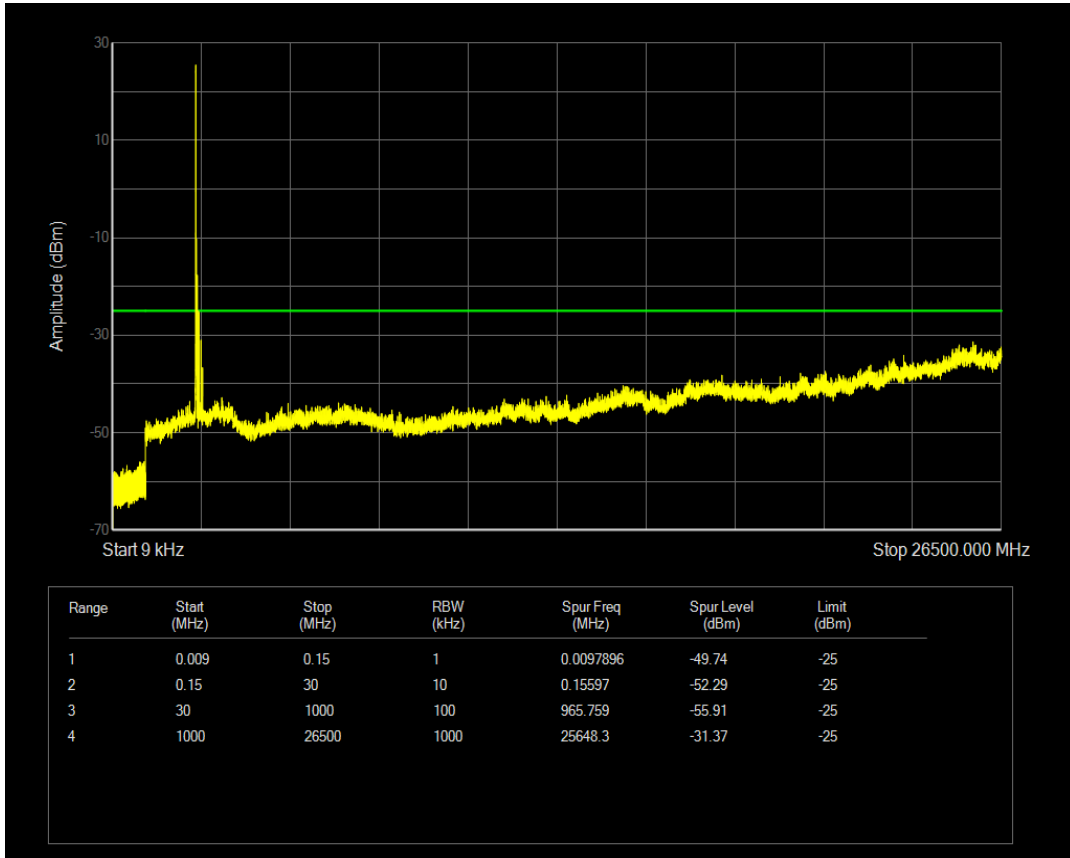

Band4 QPSK BW=20MHz Channel=20300 RB Size=1 Position=#0

Band4 QPSK BW=20MHz Channel=20300 RB Size=100 Position=#0

Band4 16QAM BW=20MHz Channel=20300 RB Size=1 Position=#0

Band4 16QAM BW=20MHz Channel=20300 RB Size=100 Position=#0

Band41 QPSK BW=5MHz Channel=39675 RB Size=1 Position=#0

Band41 QPSK BW=5MHz Channel=39675 RB Size=25 Position=#0

Band41 16QAM BW=5MHz Channel=39675 RB Size=1 Position=#0

Band41 16QAM BW=5MHz Channel=39675 RB Size=25 Position=#0