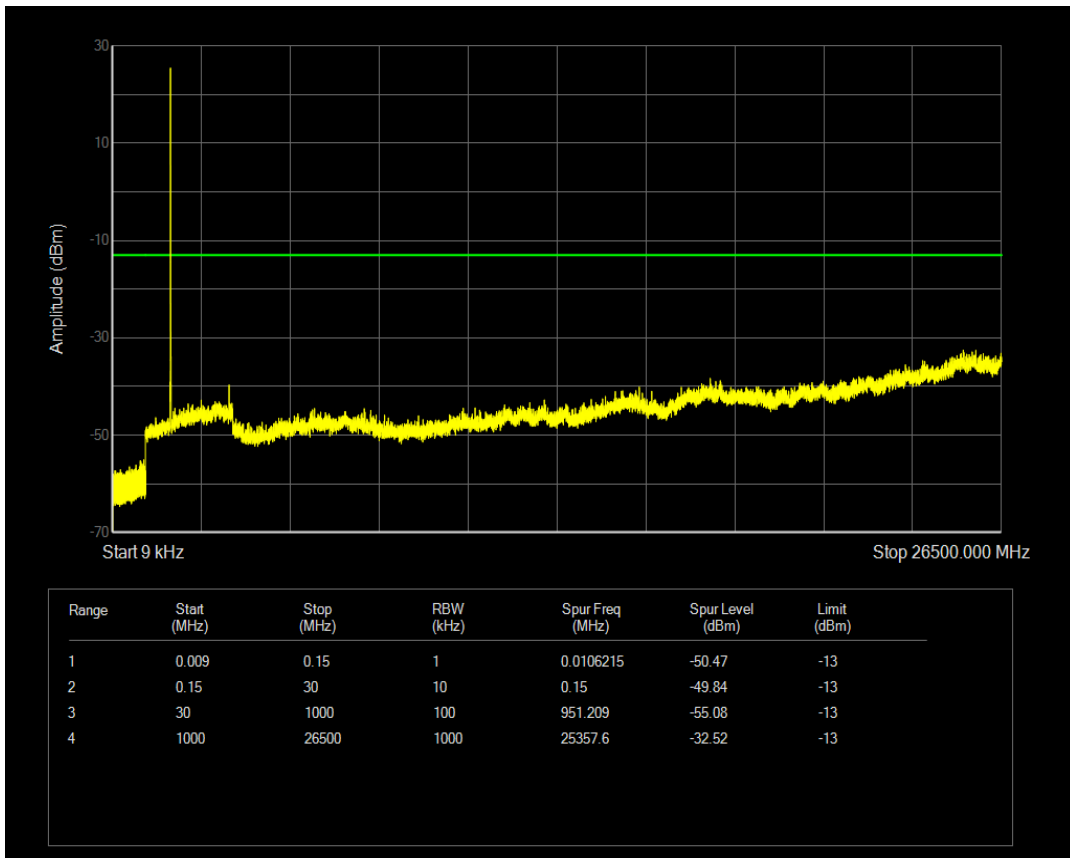

Band4 QPSK BW=10MHz Channel=20175 RB Size=1 Position=#0

Band4 QPSK BW=10MHz Channel=20175 RB Size=50 Position=#0

Band4 16QAM BW=10MHz Channel=20175 RB Size=1 Position=#0

Band4 16QAM BW=10MHz Channel=20175 RB Size=50 Position=#0

Band4 QPSK BW=10MHz Channel=20350 RB Size=1 Position=#0

Band4 QPSK BW=10MHz Channel=20350 RB Size=50 Position=#0

Band4 16QAM BW=10MHz Channel=20350 RB Size=1 Position=#0

Band4 16QAM BW=10MHz Channel=20350 RB Size=50 Position=#0