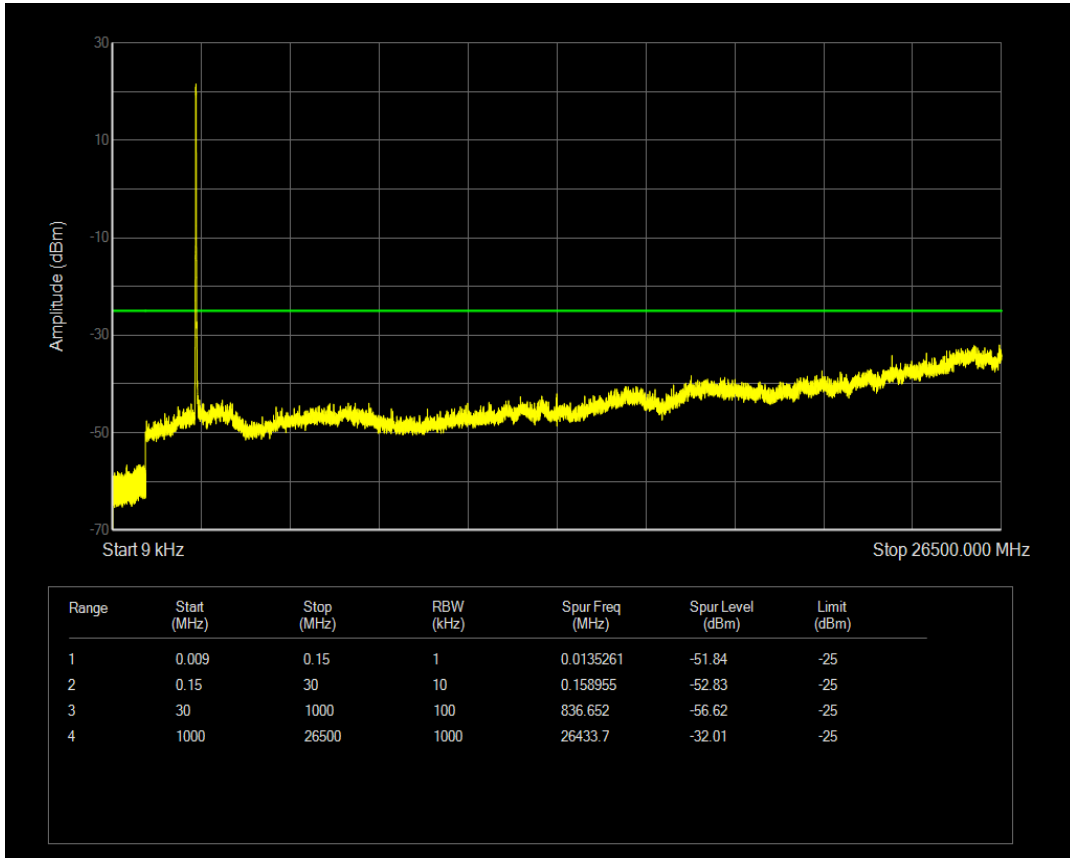

Band41 QPSK BW=15MHz Channel=39725 RB Size=1 Position=#0

Band41 QPSK BW=15MHz Channel=39725 RB Size=75 Position=#0

Band41 16QAM BW=15MHz Channel=39725 RB Size=1 Position=#0

Band41 16QAM BW=15MHz Channel=39725 RB Size=75 Position=#0