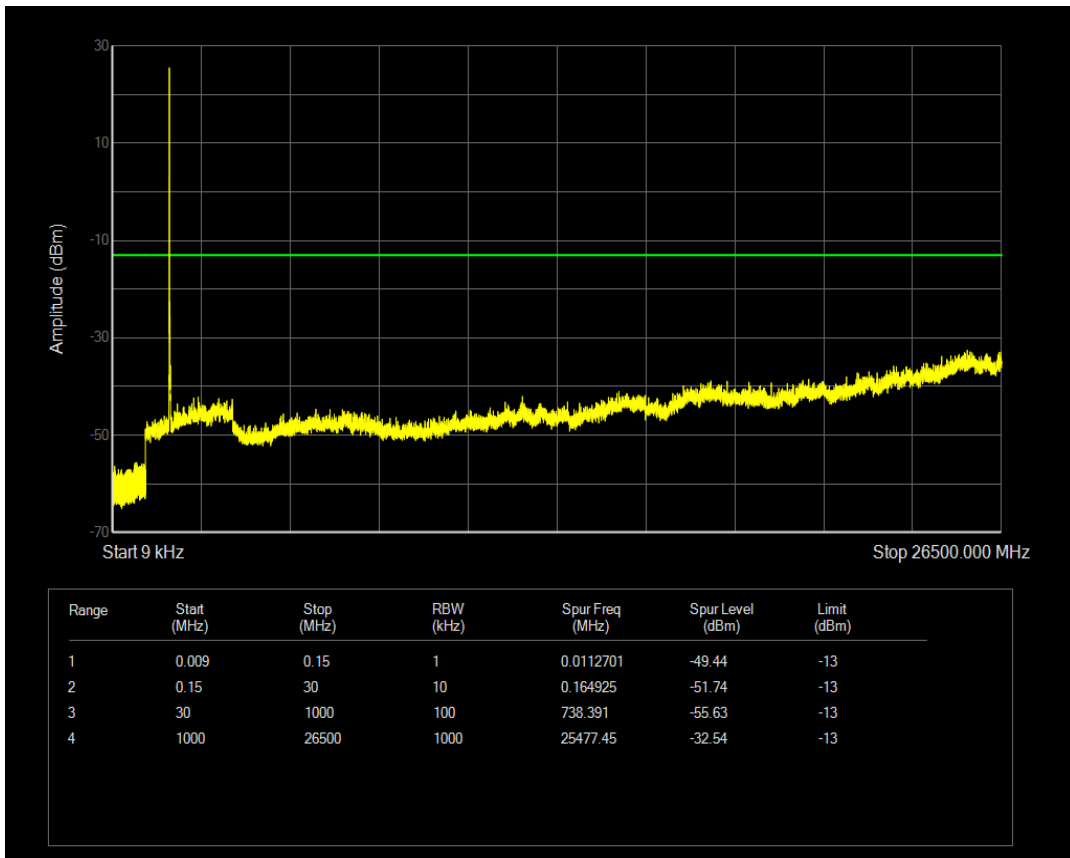

Band4 QPSK BW=15MHz Channel=20325 RB Size=1 Position=#0

Band4 QPSK BW=15MHz Channel=20325 RB Size=75 Position=#0

Band4 16QAM BW=15MHz Channel=20325 RB Size=1 Position=#0

Band4 16QAM BW=15MHz Channel=20325 RB Size=75 Position=#0

Band4 QPSK BW=20MHz Channel=20050 RB Size=1 Position=#0

Band4 QPSK BW=20MHz Channel=20050 RB Size=100 Position=#0

Band4 16QAM BW=20MHz Channel=20050 RB Size=1 Position=#0

Band4 16QAM BW=20MHz Channel=20050 RB Size=100 Position=#0