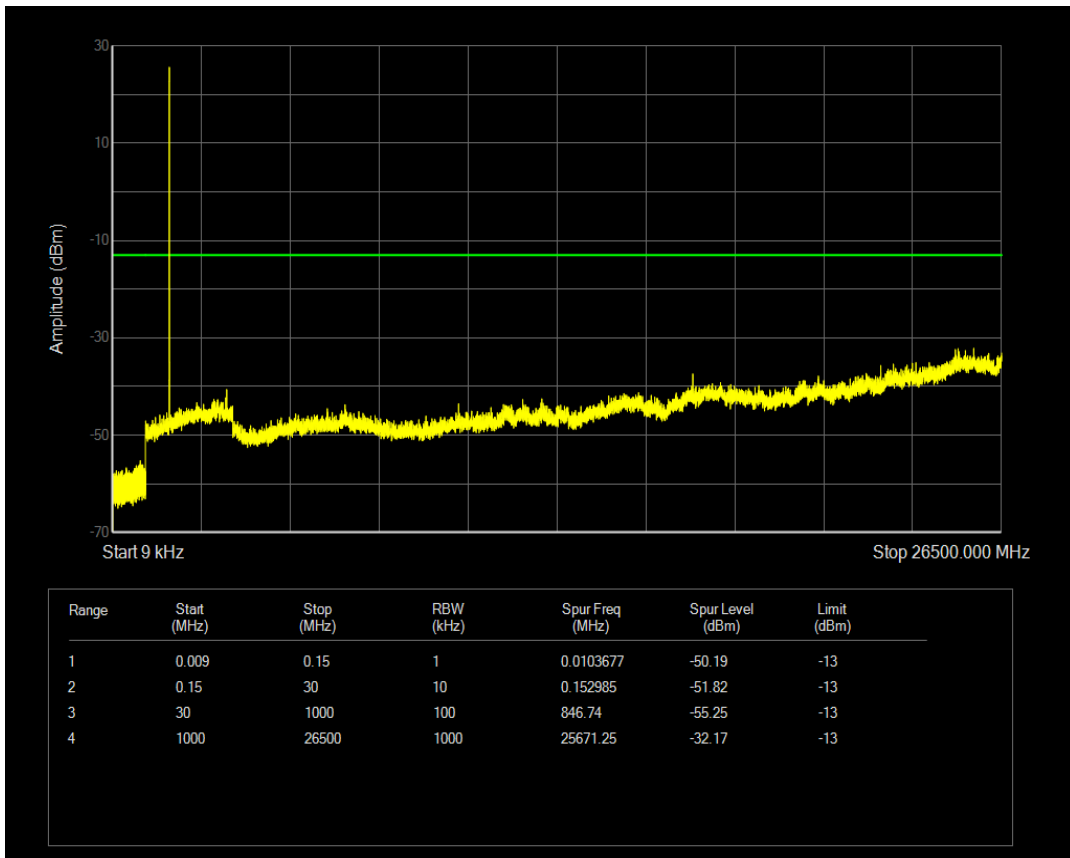

Band4 QPSK BW=3MHz Channel=19965 RB Size=1 Position=#0

Band4 QPSK BW=3MHz Channel=19965 RB Size=15 Position=#0