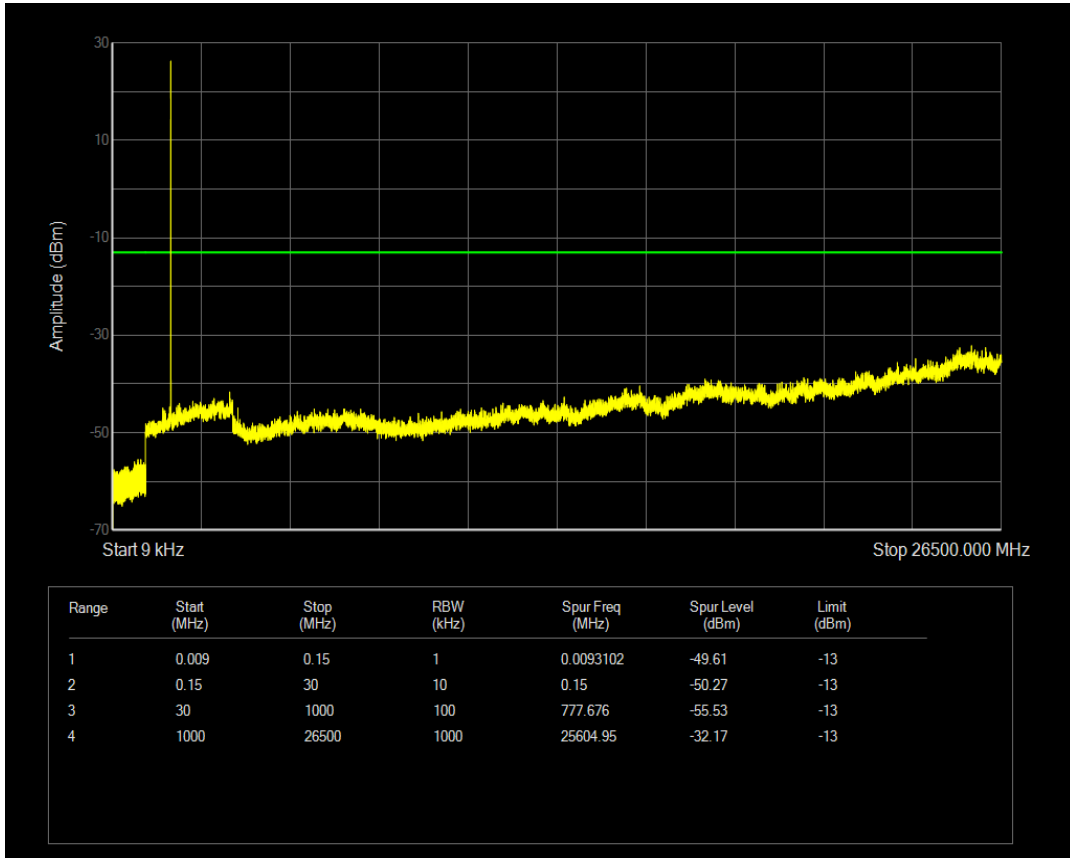

Band4 QPSK BW=1.4MHz Channel=20393 RB Size=1 Position=#0

Band4 QPSK BW=1.4MHz Channel=20393 RB Size=6 Position=#0

Band4 16QAM BW=1.4MHz Channel=20393 RB Size=1 Position=#0

Band4 16QAM BW=1.4MHz Channel=20393 RB Size=6 Position=#0