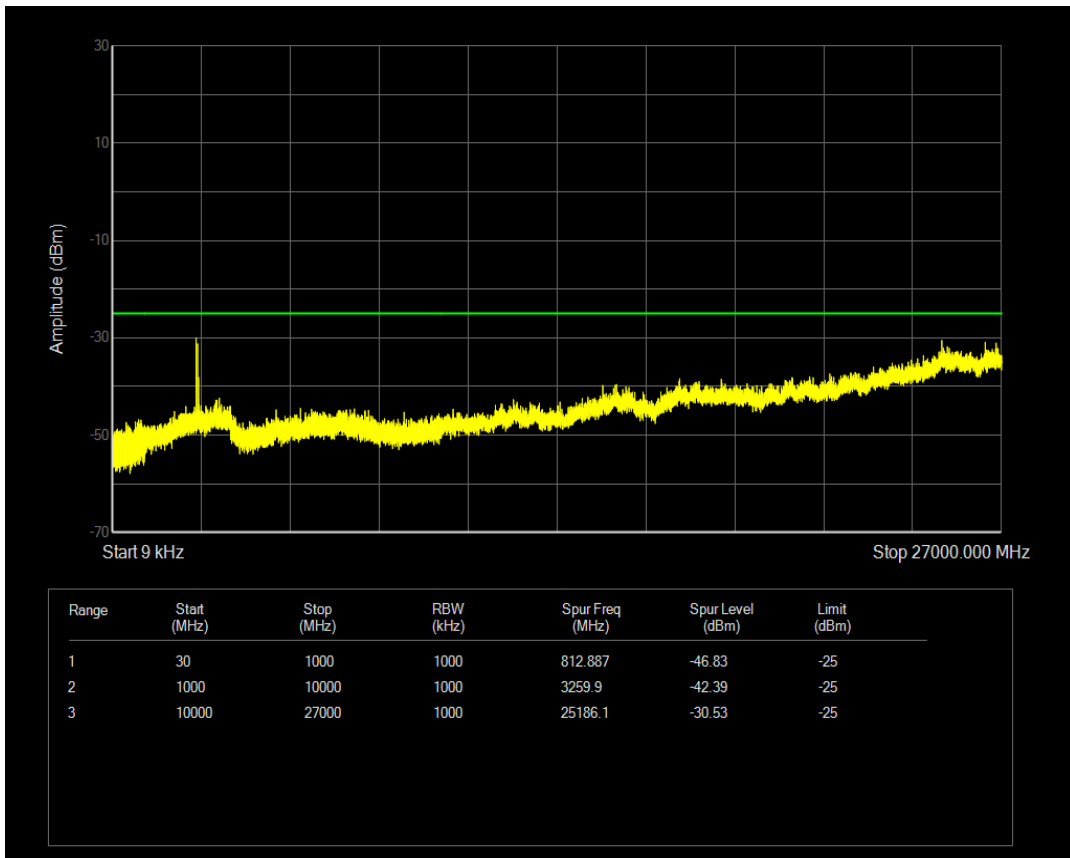

Band38 QPSK BW=20MHz Channel=38000 RB Size=1 Position=#0

Band38 QPSK BW=20MHz Channel=38000 RB Size=100 Position=#0

Band38 16QAM BW=20MHz Channel=38000 RB Size=1 Position=#0

Band38 16QAM BW=20MHz Channel=38000 RB Size=100 Position=#0

Band38 QPSK BW=20MHz Channel=38150 RB Size=1 Position=#0

Band38 QPSK BW=20MHz Channel=38150 RB Size=100 Position=#0

Band38 16QAM BW=20MHz Channel=38150 RB Size=1 Position=#0

Band38 16QAM BW=20MHz Channel=38150 RB Size=100 Position=#0