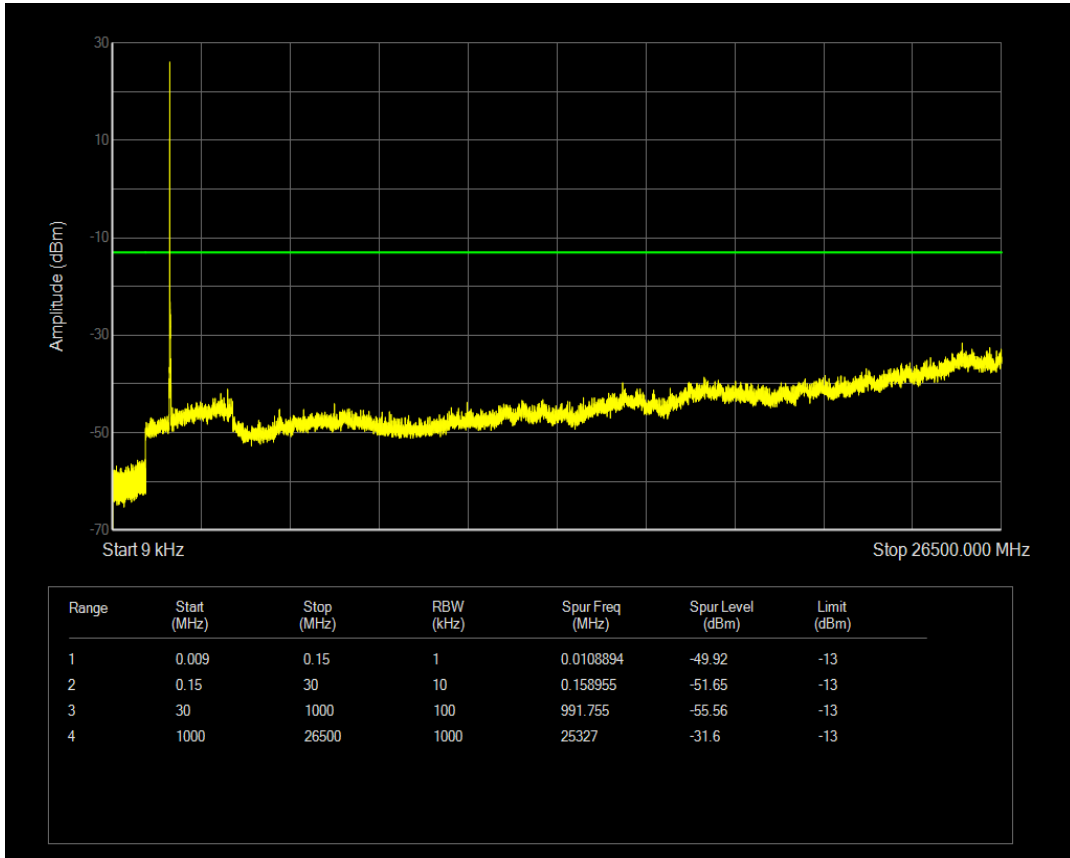

Band4 QPSK BW=20MHz Channel=20175 RB Size=1 Position=#0

Band4 QPSK BW=20MHz Channel=20175 RB Size=100 Position=#0

Band4 16QAM BW=20MHz Channel=20175 RB Size=100 Position=#0

Band4 16QAM BW=20MHz Channel=20175 RB Size=1 Position=#0

Band4 QPSK BW=20MHz Channel=20300 RB Size=1 Position=#0

Band4 QPSK BW=20MHz Channel=20300 RB Size=100 Position=#0

Band4 16QAM BW=20MHz Channel=20300 RB Size=1 Position=#0

Band4 16QAM BW=20MHz Channel=20300 RB Size=100 Position=#0