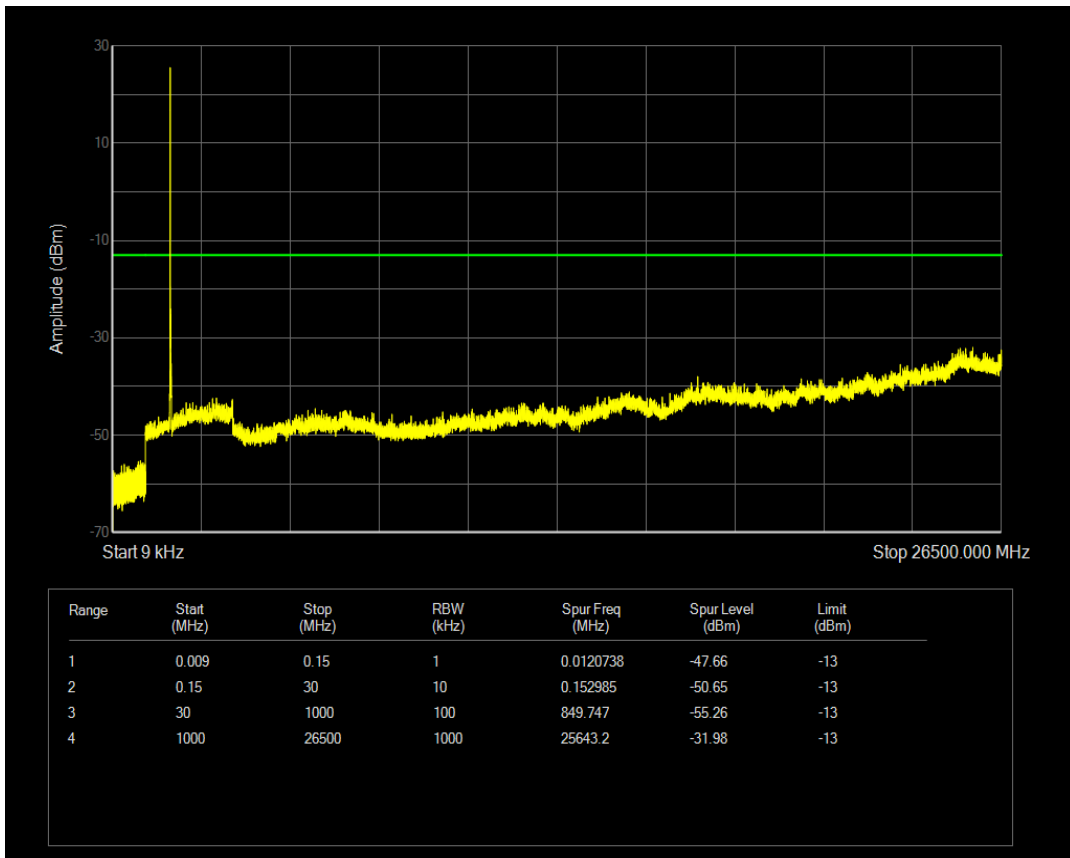

Band4 QPSK BW=20MHz Channel=20175 RB Size=1 Position=#0

Band4 QPSK BW=20MHz Channel=20175 RB Size=100 Position=#0

Band4 16QAM BW=20MHz Channel=20175 RB Size=100 Position=#0

Band4 16QAM BW=20MHz Channel=20175 RB Size=1 Position=#0

Band4 QPSK BW=20MHz Channel=20300 RB Size=1 Position=#0

Band4 QPSK BW=20MHz Channel=20300 RB Size=100 Position=#0

Band4 16QAM BW=20MHz Channel=20300 RB Size=1 Position=#0

Band4 16QAM BW=20MHz Channel=20300 RB Size=100 Position=#0