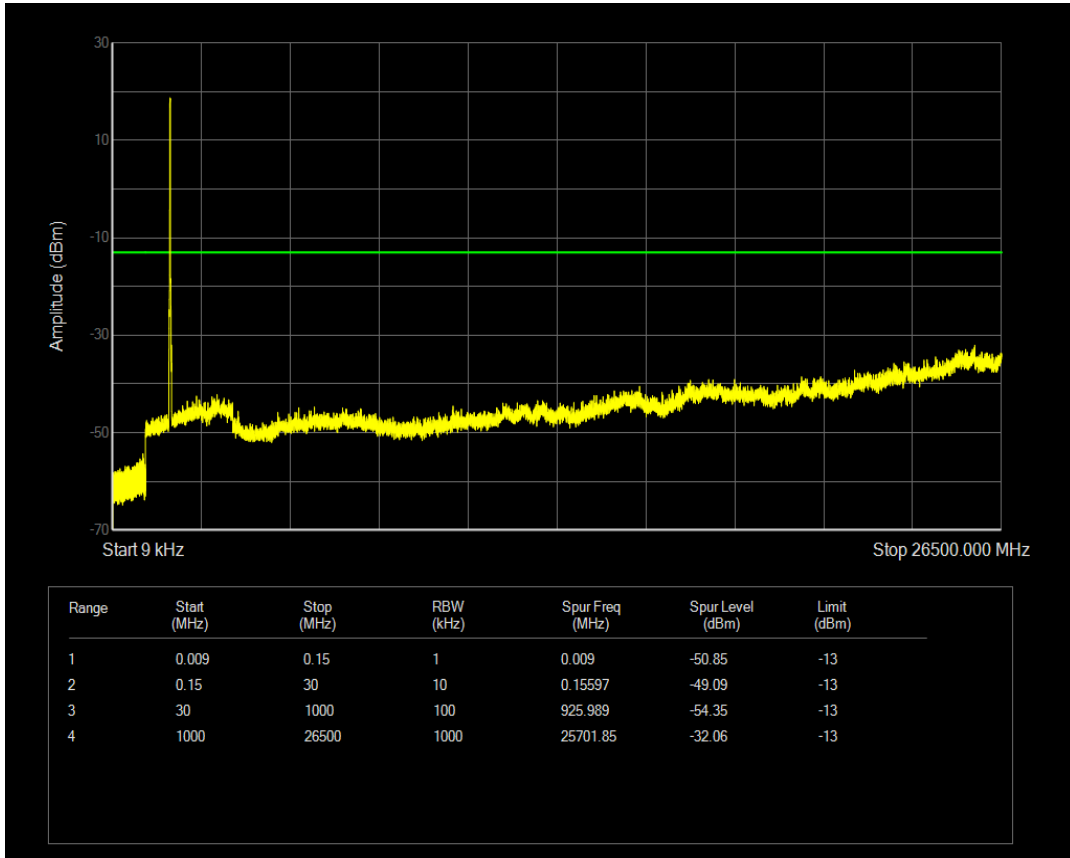

Band4 QPSK BW=20MHz Channel=20050 RB Size=1 Position=#0

Band4 QPSK BW=20MHz Channel=20050 RB Size=100 Position=#0

Band4 16QAM BW=20MHz Channel=20050 RB Size=1 Position=#0

Band4 16QAM BW=20MHz Channel=20050 RB Size=100 Position=#0

Band4 QPSK BW=20MHz Channel=20175 RB Size=1 Position=#0

Band4 QPSK BW=20MHz Channel=20175 RB Size=100 Position=#0

Band4 16QAM BW=20MHz Channel=20175 RB Size=100 Position=#0

Band4 16QAM BW=20MHz Channel=20175 RB Size=1 Position=#0