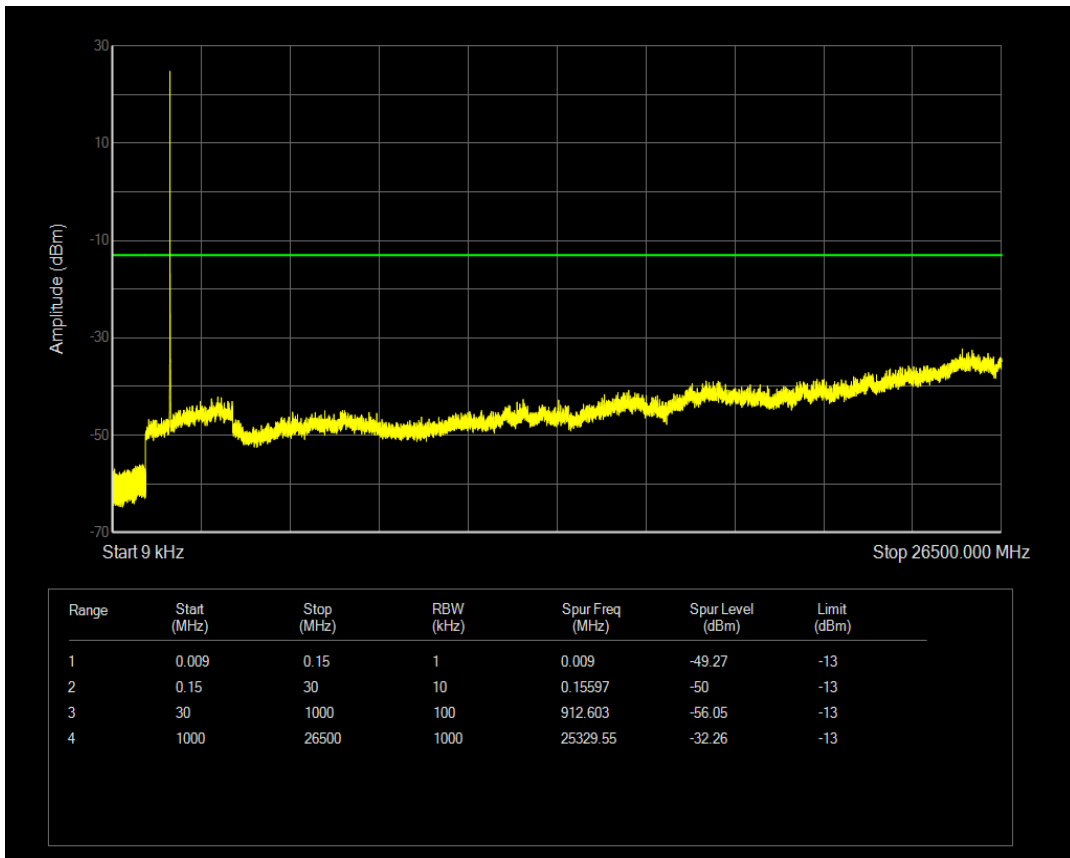

Band4 QPSK BW=10MHz Channel=20175 RB Size=1 Position=#0

Band4 QPSK BW=10MHz Channel=20175 RB Size=50 Position=#0