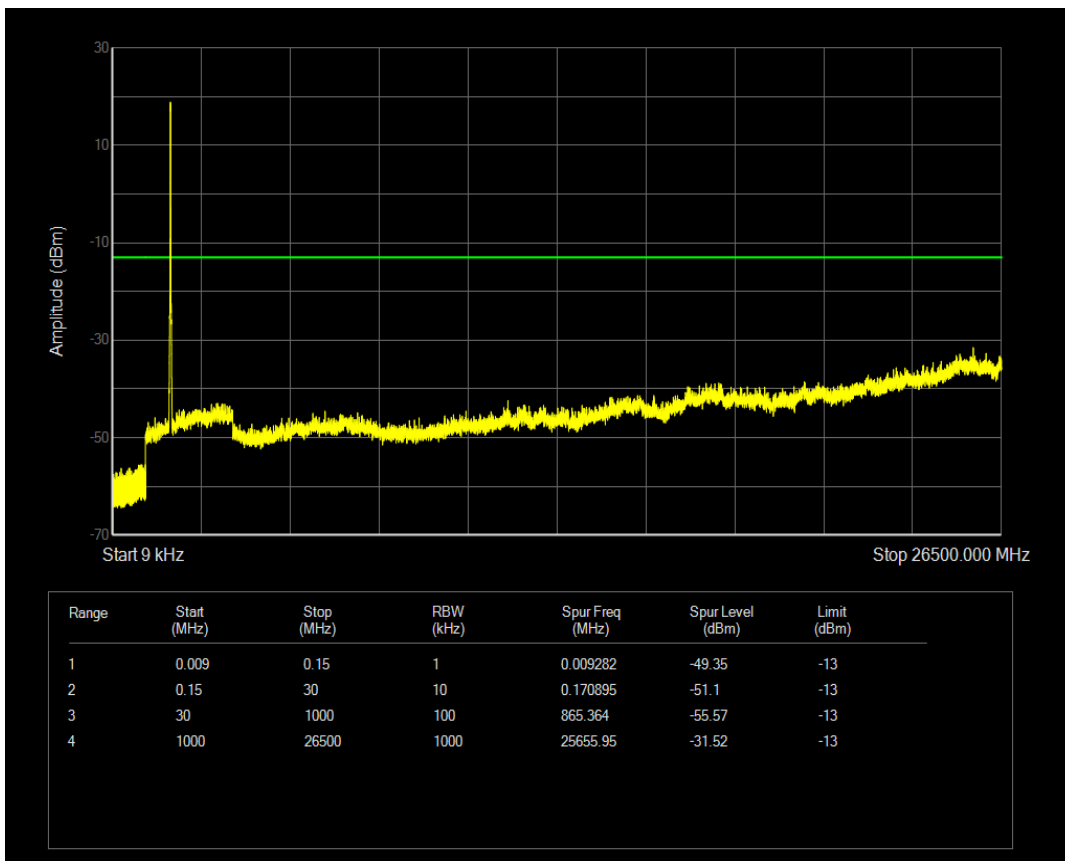

Band4 QPSK BW=20MHz Channel=20175 RB Size=1 Position=#0

Band4 QPSK BW=20MHz Channel=20175 RB Size=100 Position=#0

Band4 16QAM BW=20MHz Channel=20175 RB Size=100 Position=#0

Band4 16QAM BW=20MHz Channel=20175 RB Size=1 Position=#0

Band4 QPSK BW=20MHz Channel=20300 RB Size=1 Position=#0

Band4 QPSK BW=20MHz Channel=20300 RB Size=100 Position=#0

Band4 16QAM BW=20MHz Channel=20300 RB Size=1 Position=#0

Band4 16QAM BW=20MHz Channel=20300 RB Size=100 Position=#0