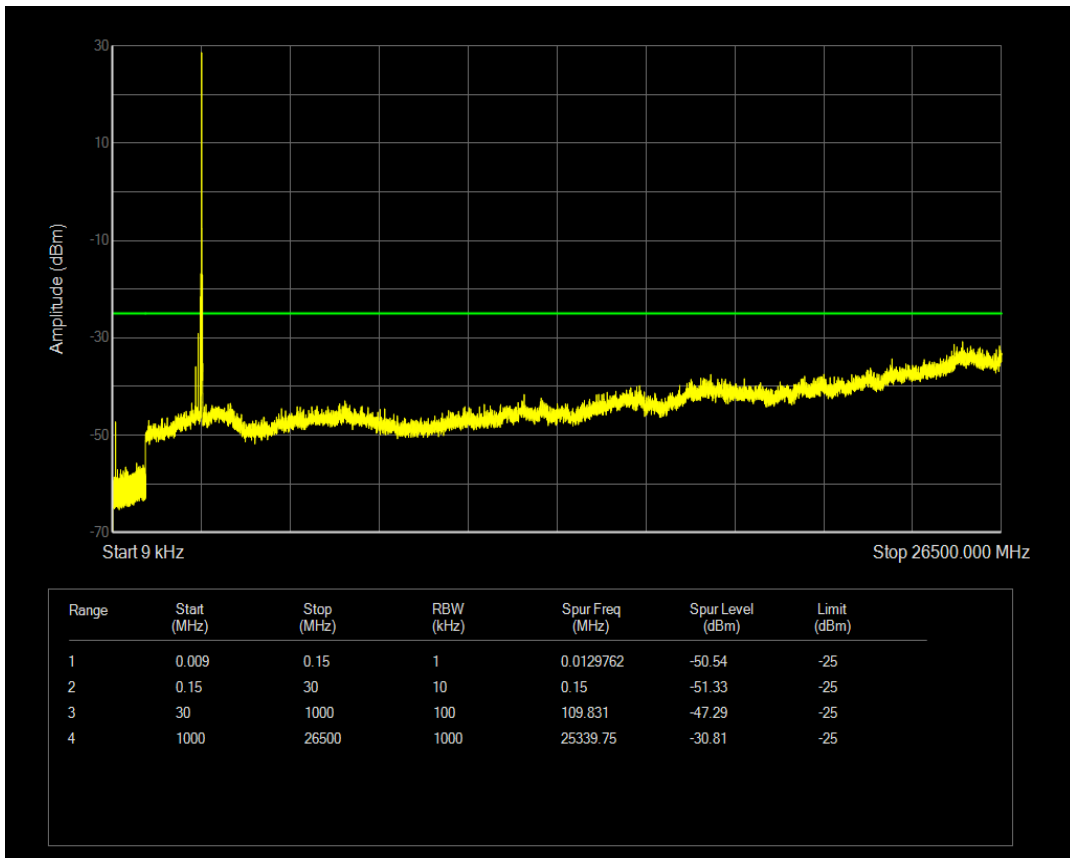

Band41 QPSK BW=20MHz Channel=41490 RB Size=1 Position=#0

Band41 QPSK BW=20MHz Channel=41490 RB Size=100 Position=#0