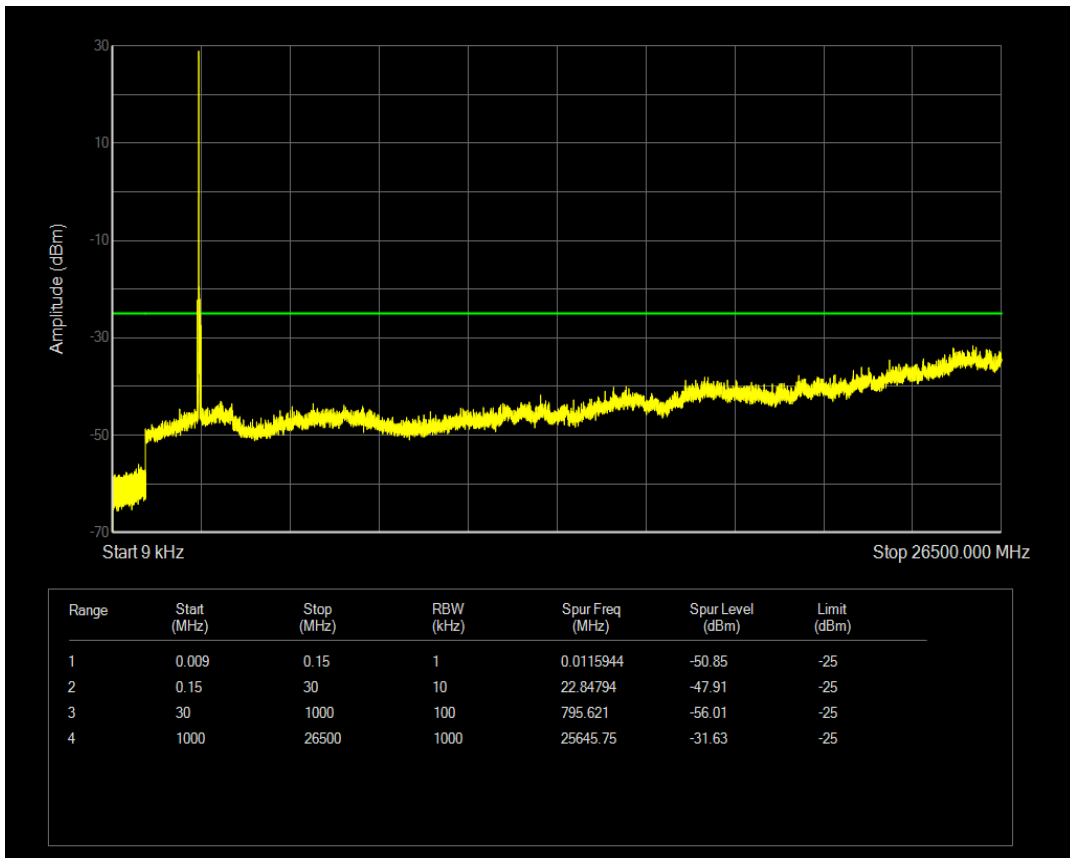

Band41 QPSK BW=20MHz Channel=40620 RB Size=1 Position=#0

Band41 QPSK BW=20MHz Channel=40620 RB Size=100 Position=#0