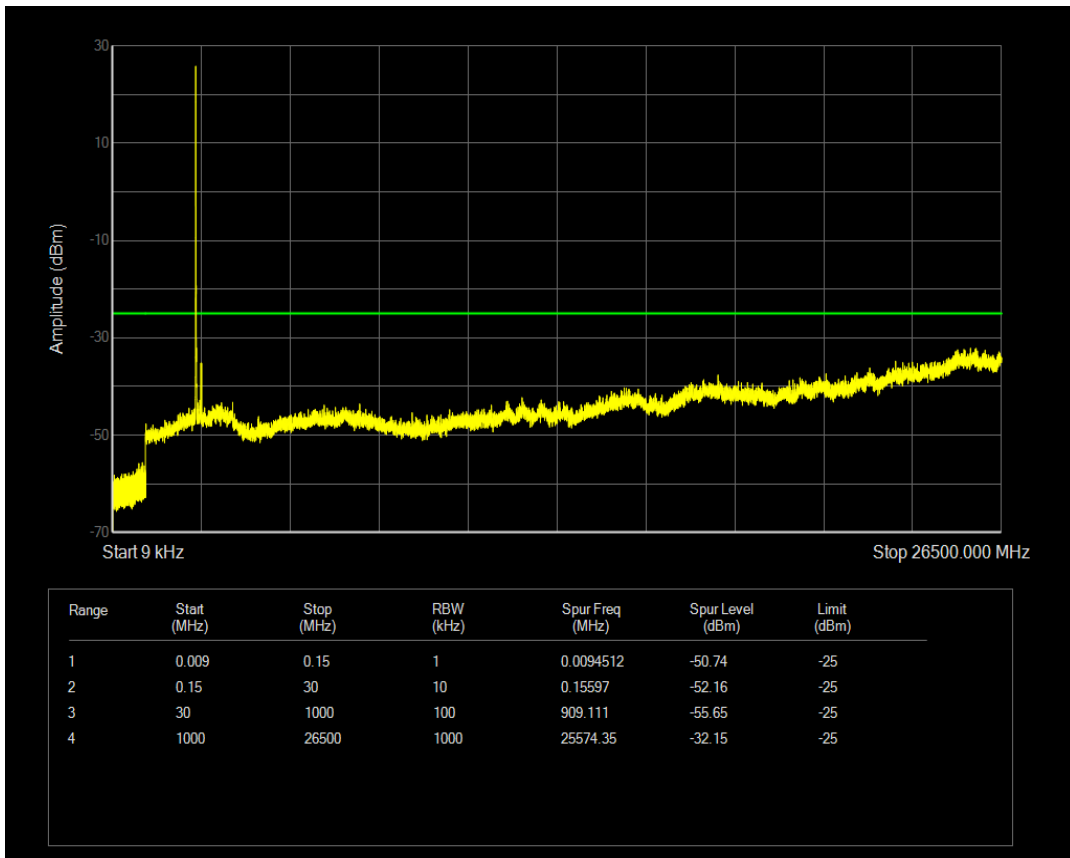

Band41 QPSK BW=15MHz Channel=39725 RB Size=1 Position=#0

Band41 QPSK BW=15MHz Channel=39725 RB Size=75 Position=#0