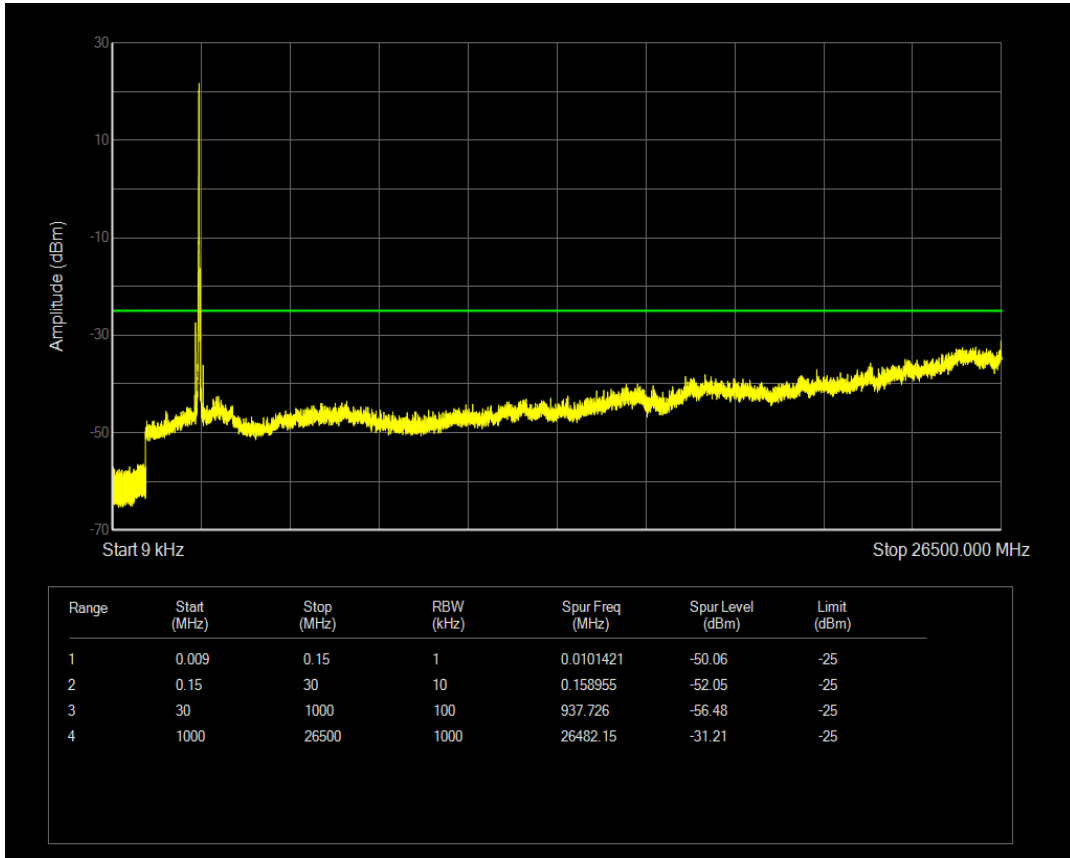

Band41 QPSK BW=20MHz Channel=40620 RB Size=1 Position=#0

Band41 QPSK BW=20MHz Channel=40620 RB Size=100 Position=#0

Band41 16QAM BW=20MHz Channel=40620 RB Size=1 Position=#0

Band41 16QAM BW=20MHz Channel=40620 RB Size=100 Position=#0