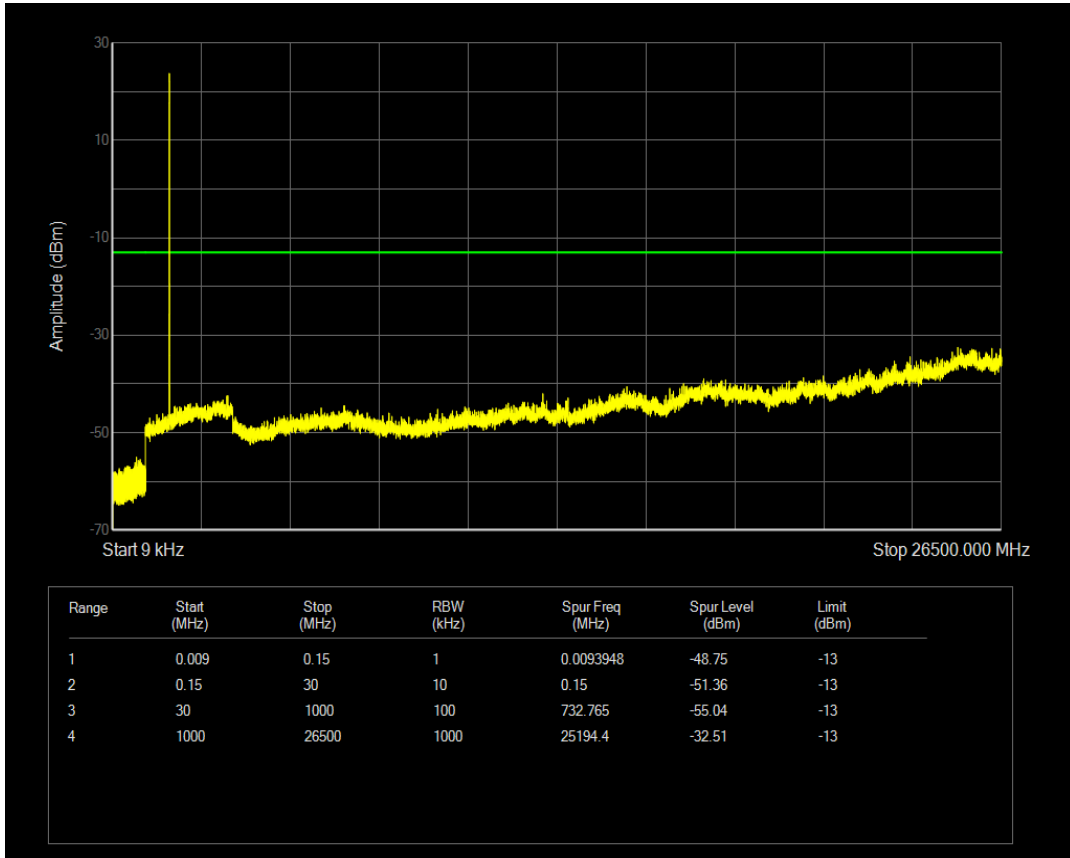

Band4 QPSK BW=3MHz Channel=19965 RB Size=1 Position=#0

Band4 QPSK BW=3MHz Channel=19965 RB Size=15 Position=#0

Band4 16QAM BW=3MHz Channel=19965 RB Size=1 Position=#0

Band4 16QAM BW=3MHz Channel=19965 RB Size=15 Position=#0