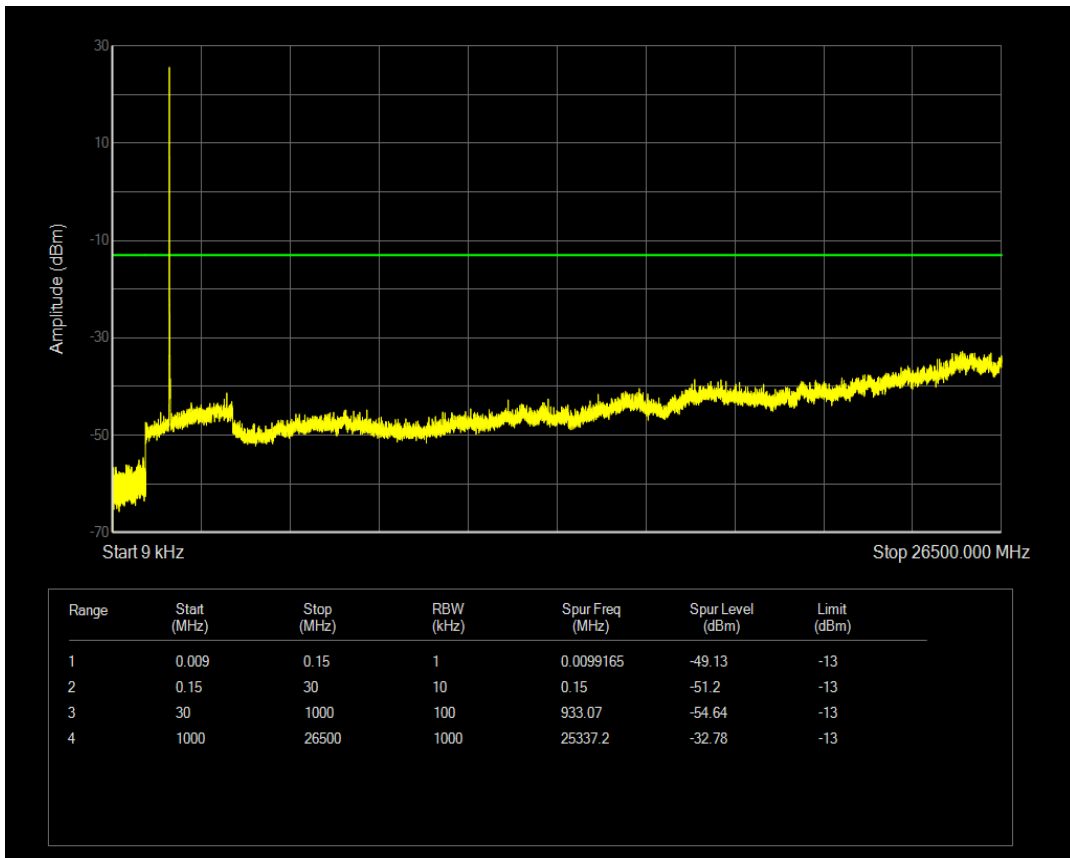

Band4 QPSK BW=10MHz Channel=20350 RB Size=1 Position=#0

Band4 QPSK BW=10MHz Channel=20350 RB Size=50 Position=#0

Band4 16QAM BW=10MHz Channel=20350 RB Size=1 Position=#0

Band4 16QAM BW=10MHz Channel=20350 RB Size=50 Position=#0

Band4 QPSK BW=15MHz Channel=20025 RB Size=1 Position=#0

Band4 QPSK BW=15MHz Channel=20025 RB Size=75 Position=#0

Band4 16QAM BW=15MHz Channel=20025 RB Size=1 Position=#0

Band4 16QAM BW=15MHz Channel=20025 RB Size=75 Position=#0