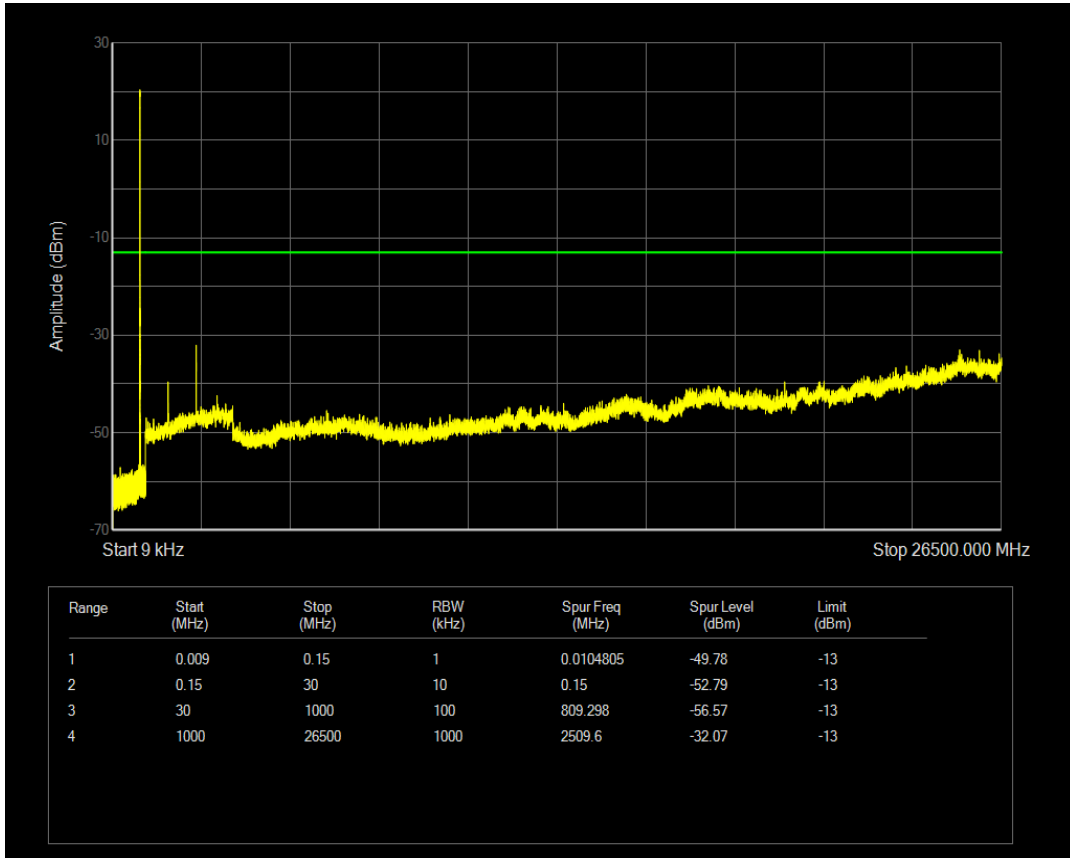

Band5 QPSK BW=1.4MHz Channel=20407 RB Size=1 Position=#0

Band5 QPSK BW=1.4MHz Channel=20407 RB Size=6 Position=#0

Band5 16QAM BW=1.4MHz Channel=20407 RB Size=1 Position=#0

Band5 16QAM BW=1.4MHz Channel=20407 RB Size=6 Position=#0

Band5 QPSK BW=1.4MHz Channel=20525 RB Size=1 Position=#0

Band5 QPSK BW=1.4MHz Channel=20525 RB Size=6 Position=#0

Band5 16QAM BW=1.4MHz Channel=20525 RB Size=1 Position=#0

Band5 16QAM BW=1.4MHz Channel=20525 RB Size=6 Position=#0