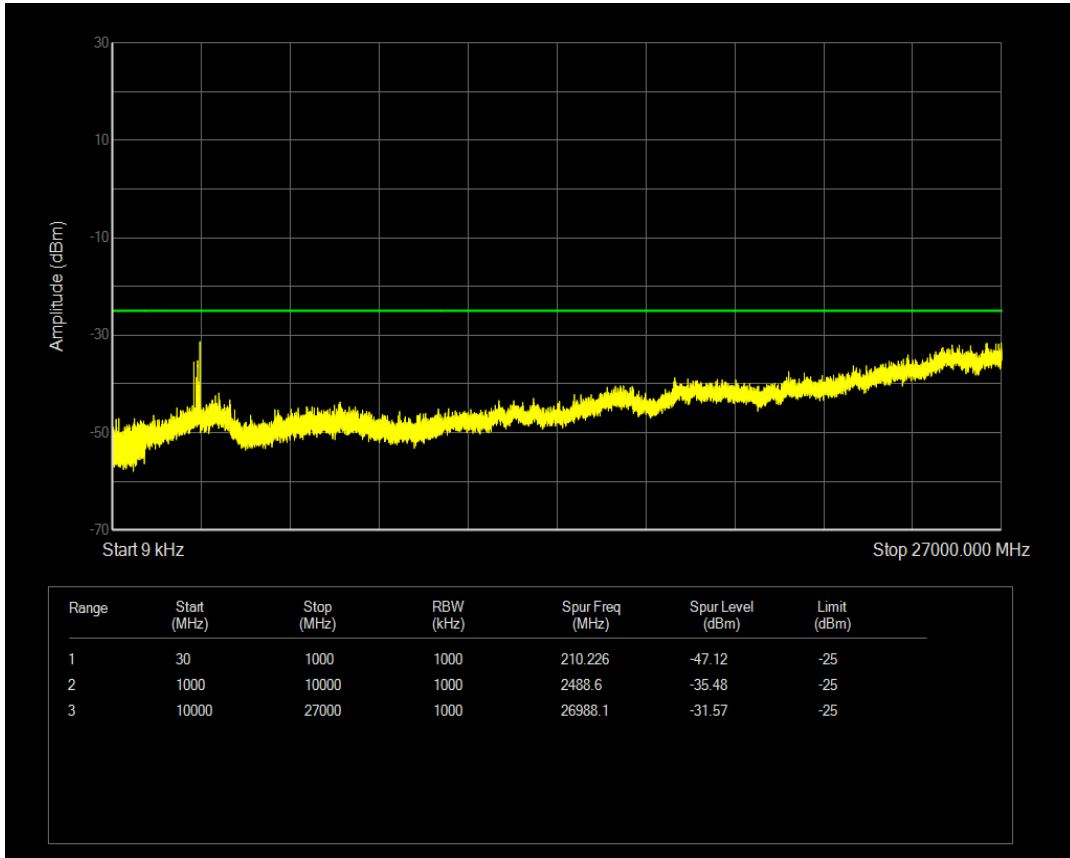

Band38 QPSK BW=20MHz Channel=38000 RB Size=1 Position=#0

Band38 QPSK BW=20MHz Channel=38000 RB Size=100 Position=#0

Band38 16QAM BW=20MHz Channel=38000 RB Size=1 Position=#0

Band38 16QAM BW=20MHz Channel=38000 RB Size=100 Position=#0

Band38 QPSK BW=20MHz Channel=38150 RB Size=1 Position=#0

Band38 QPSK BW=20MHz Channel=38150 RB Size=100 Position=#0

Band38 16QAM BW=20MHz Channel=38150 RB Size=1 Position=#0

Band38 16QAM BW=20MHz Channel=38150 RB Size=100 Position=#0