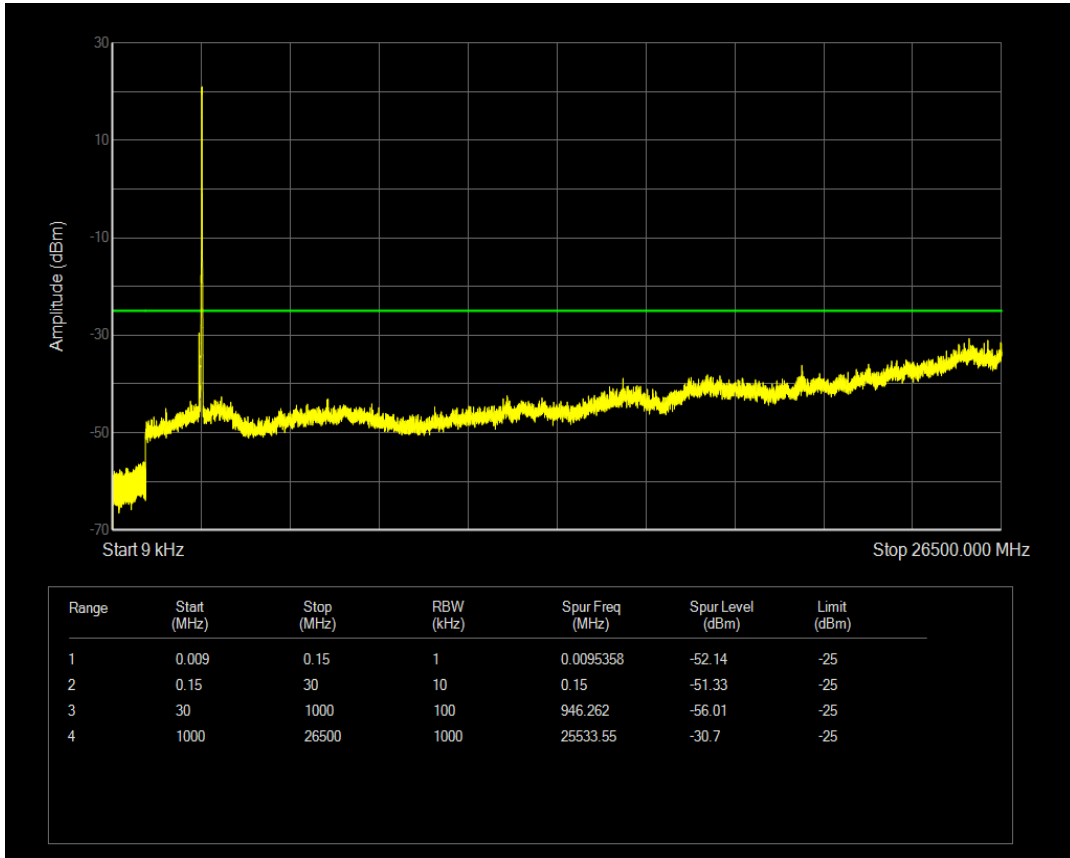

Band41 QPSK BW=20MHz Channel=41490 RB Size=100 Position=#0

Band41 16QAM BW=20MHz Channel=41490 RB Size=1 Position=#0