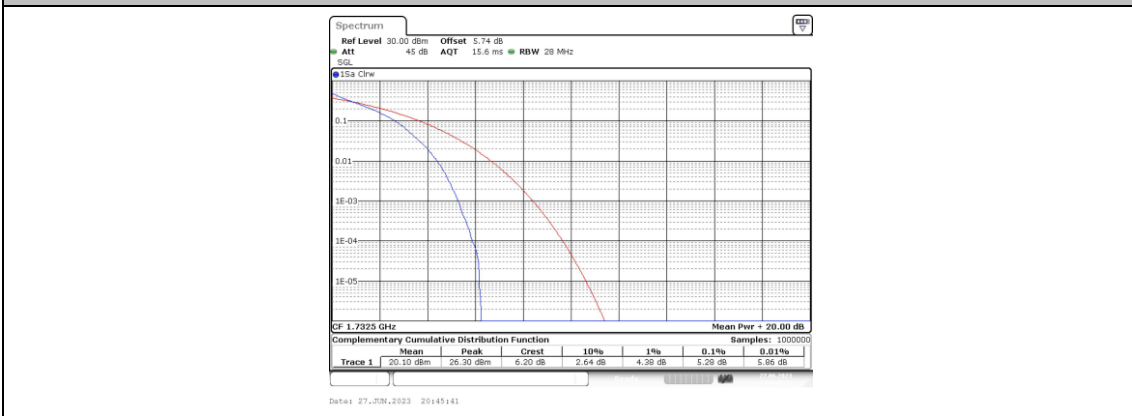

Test Graphs

Band4-1.4MHz-QPSK-19957-1RB#0

Band4-1.4MHz-16QAM-19957-1RB#0

Band4-1.4MHz-QPSK-19957-6RB#0

Band4-1.4MHz-16QAM-19957-6RB#0

Band4-1.4MHz-QPSK-20175-1RB#0

Band4-1.4MHz-16QAM-20175-1RB#0

Band4-1.4MHz-QPSK-20393-6RB#0