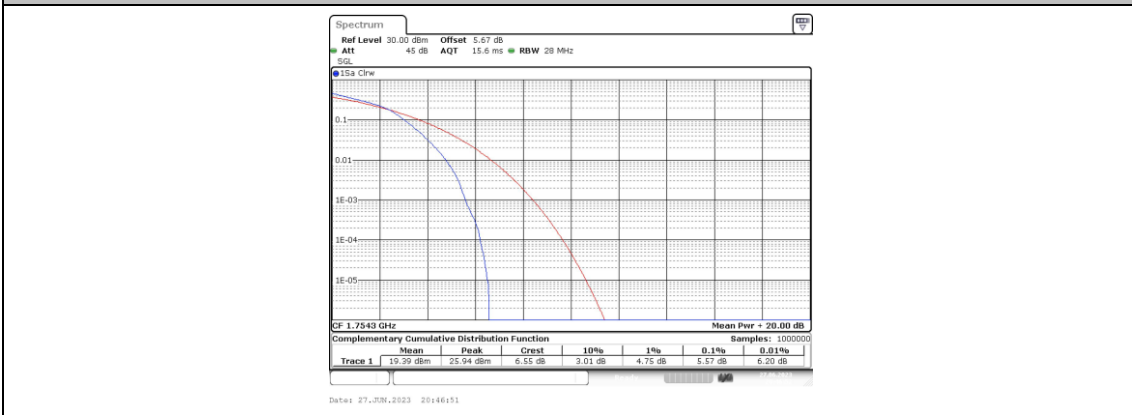

Test Graphs

Band4-1.4MHz-QPSK-19957-1RB#0

Band4-1.4MHz-16QAM-19957-1RB#0

Band4-1.4MHz-QPSK-19957-6RB#0

Band4-1.4MHz-16QAM-19957-6RB#0

Band4-1.4MHz-QPSK-20175-1RB#0

Band4-1.4MHz-16QAM-20175-1RB#0

Band4-1.4MHz-QPSK-20393-6RB#0