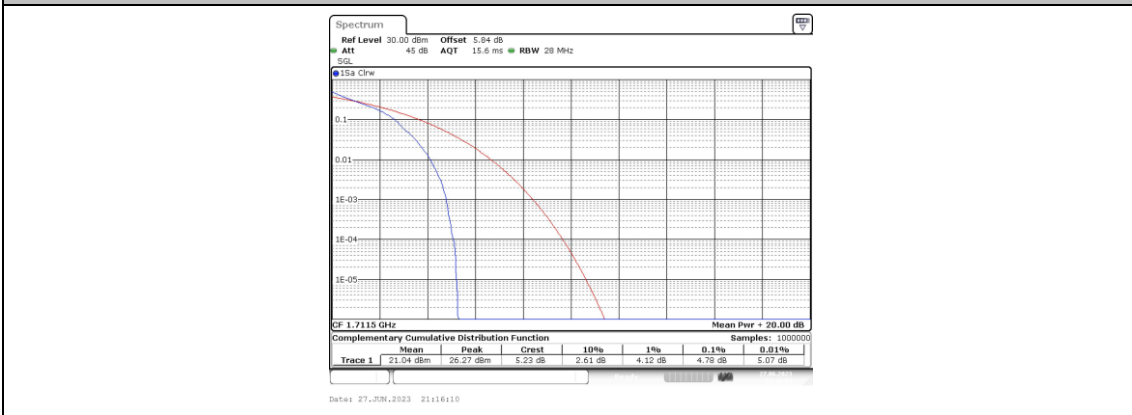

Band4-3MHz-QPSK-19965-1RB#0