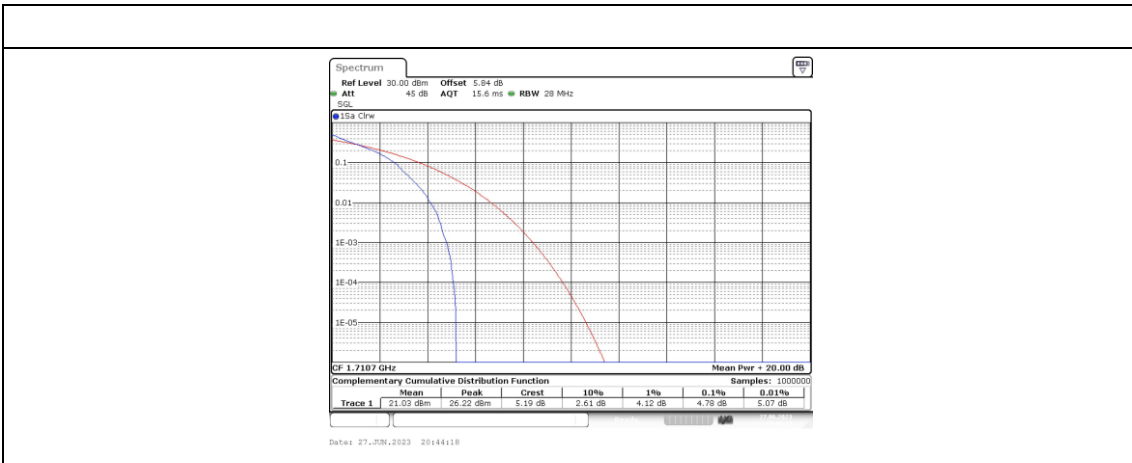

Test Graphs

Band4-1.4MHz-QPSK-19957-1RB#0