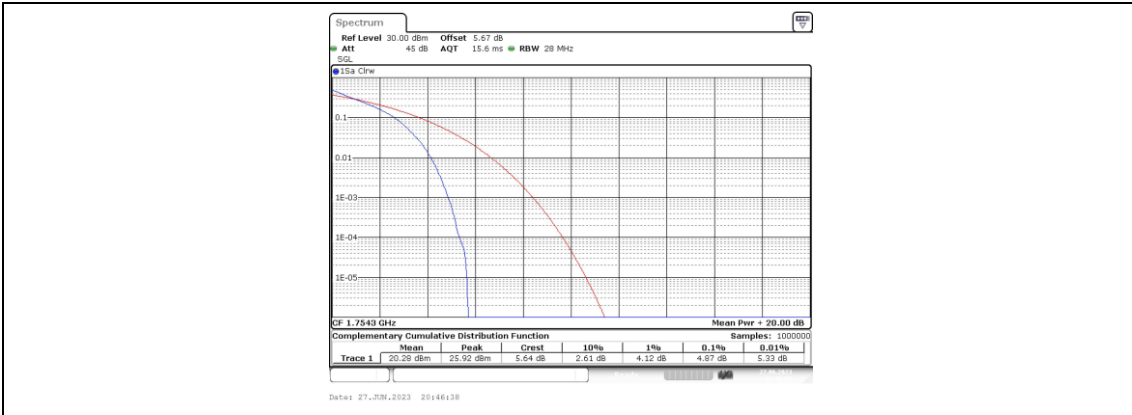

Test Graphs

Band4-1.4MHz-QPSK-19957-1RB#0

Band4-1.4MHz-16QAM-19957-1RB#0

Band4-1.4MHz-QPSK-19957-6RB#0

Band4-1.4MHz-16QAM-19957-6RB#0

Band4-1.4MHz-QPSK-20175-1RB#0

Band4-1.4MHz-16QAM-20175-1RB#0

Band4-1.4MHz-QPSK-20393-6RB#0