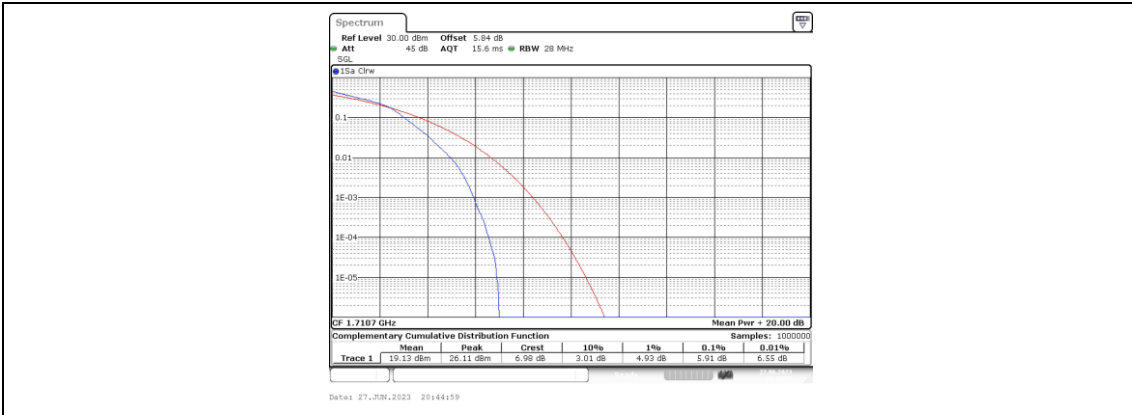

Test Graphs

Band4-1.4MHz-QPSK-19957-1RB#0

Band4-1.4MHz-16QAM-19957-1RB#0

Band4-1.4MHz-QPSK-19957-6RB#0

Band4-1.4MHz-16QAM-19957-6RB#0

Band4-1.4MHz-QPSK-20175-1RB#0

Band4-1.4MHz-16QAM-20175-1RB#0

Band4-1.4MHz-QPSK-20393-6RB#0