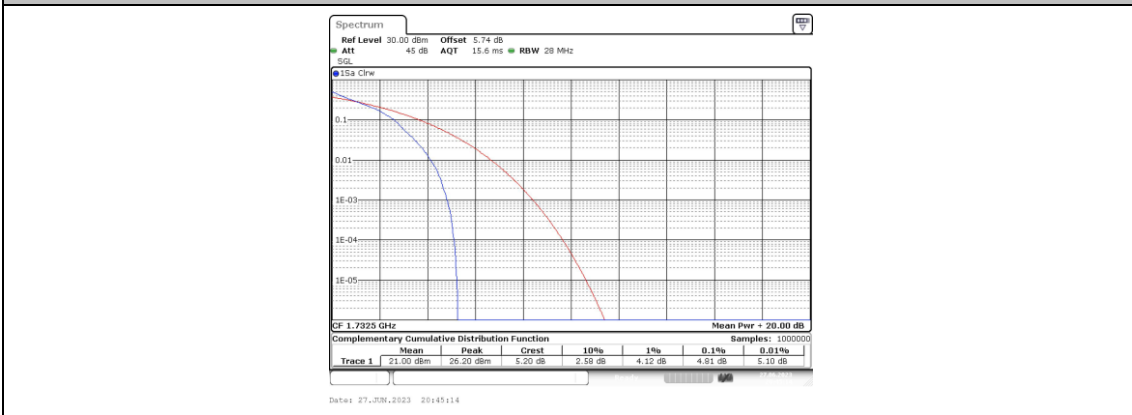

Test Graphs

Band4-1.4MHz-QPSK-19957-1RB#0

Band4-1.4MHz-16QAM-19957-1RB#0

Band4-1.4MHz-QPSK-19957-6RB#0

Band4-1.4MHz-16QAM-19957-6RB#0

Band4-1.4MHz-QPSK-20175-1RB#0

Band4-1.4MHz-16QAM-20175-1RB#0

Band4-1.4MHz-QPSK-20393-6RB#0