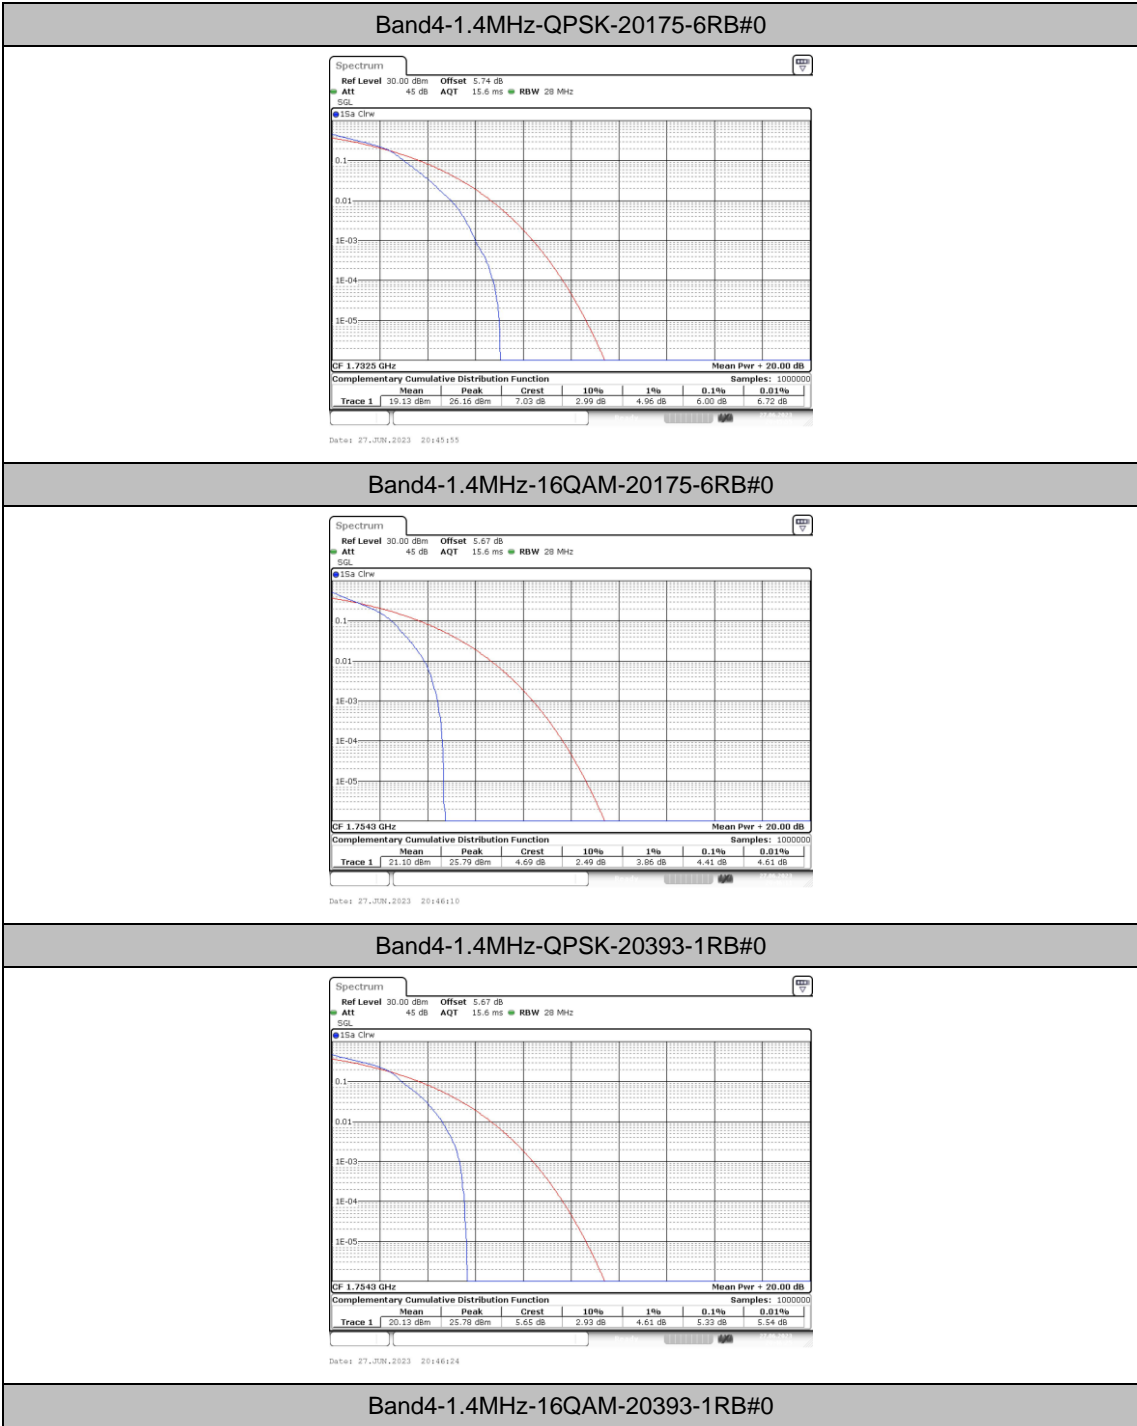

Test Graphs

Band4-1.4MHz-QPSK-19957-1RB#0

Band4-1.4MHz-16QAM-19957-1RB#0

Band4-1.4MHz-QPSK-19957-6RB#0

Band4-1.4MHz-16QAM-19957-6RB#0

Band4-1.4MHz-QPSK-20175-1RB#0

Band4-1.4MHz-16QAM-20175-1RB#0

Band4-1.4MHz-QPSK-20393-6RB#0