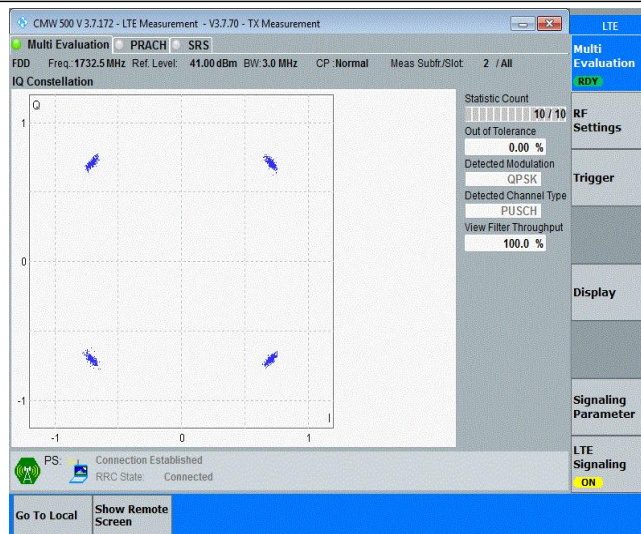

Test Graphs

Band4-1.4MHz-16QAM-19957-6RB#0

Band4-1.4MHz-16QAM-20175-6RB#0

Band4-1.4MHz-16QAM-20393-6RB#0

Band4-3MHz-QPSK-19965-15RB#0

Band4-3MHz-QPSK-20175-15RB#0

Band4-3MHz-QPSK-20385-15RB#0

Band4-3MHz-16QAM-19965-15RB#0