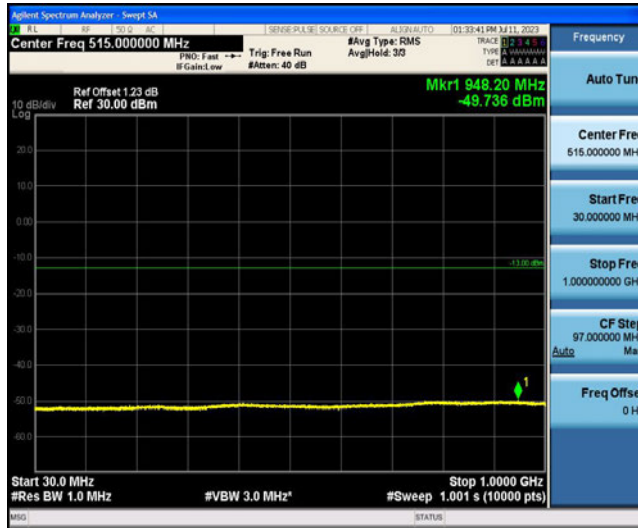

Band4-5MHz-QPSK-19975-1RB#0-Range2:1000~20000MHz

Band4-5MHz-QPSK-20175-1RB#0-Range1:30~1000MHz

Band4-5MHz-QPSK-20175-1RB#0-Range2:1000~2000MHz

Band4-5MHz-QPSK-20375-1RB#0-Range1:30~1000MHz

Band4-5MHz-QPSK-20375-1RB#0-Range2:1000~2000MHz

Band4-5MHz-16QAM-19975-1RB#0-Range1:30~1000MHz

Band4-5MHz-16QAM-19975-1RB#0-Range2:1000~20000MHz

Band4-5MHz-16QAM-20175-1RB#0-Range1:30~1000MHz

Band4-5MHz-16QAM-20175-1RB#0-Range2:1000~20000MHz

Band4-5MHz-16QAM-20375-1RB#0-Range1:30~1000MHz