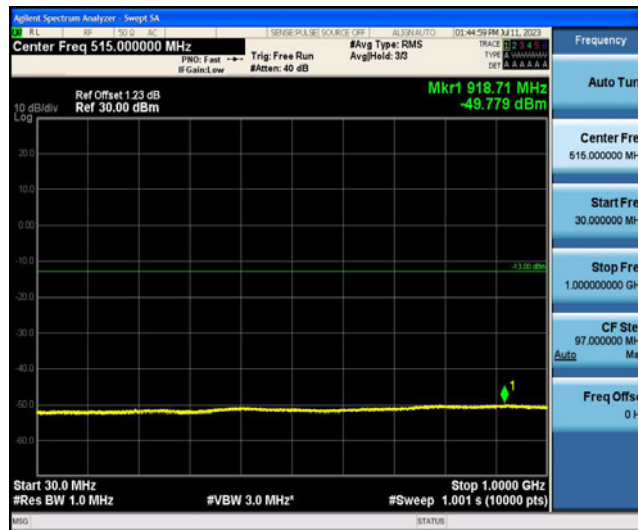

Band4-20MHz-16QAM-20050-1RB#0-Range1:30~1000MHz