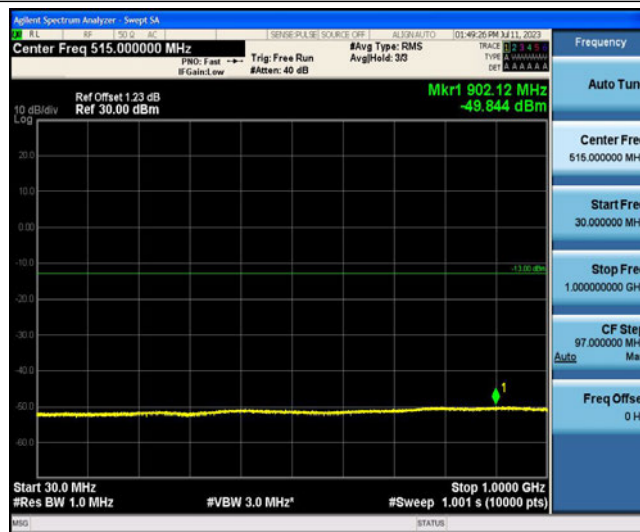

Band4-10MHz-QPSK-20350-1RB#0-Range1:30~1000MHz