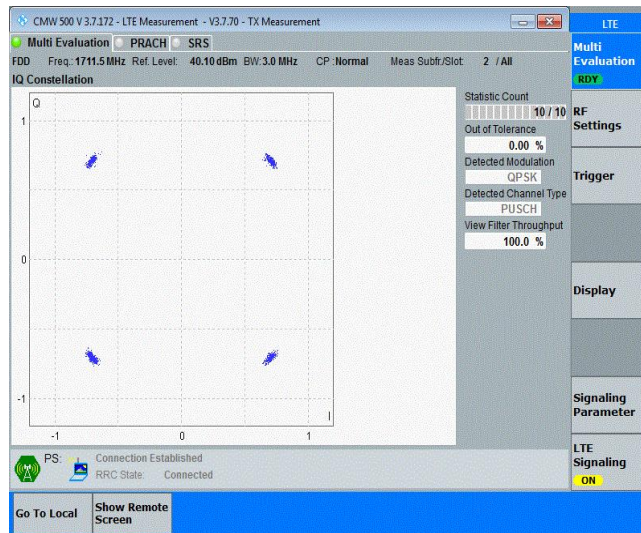

Test Graphs

Band4-1.4MHz-16QAM-19957-6RB#0

Band4-1.4MHz-16QAM-20175-6RB#0

Band4-1.4MHz-16QAM-20393-6RB#0

Band4-3MHz-QPSK-19965-15RB#0

Band4-3MHz-QPSK-20175-15RB#0

Band4-3MHz-QPSK-20385-15RB#0

Band4-3MHz-16QAM-19965-15RB#0