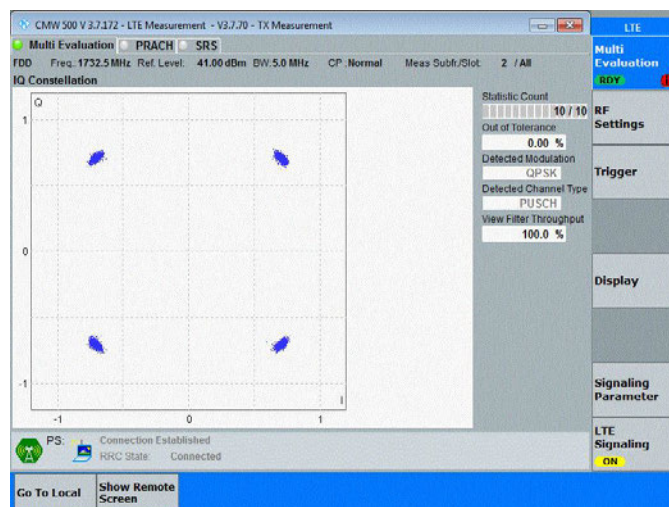

Band4-5MHz-QPSK-20175-25RB#0