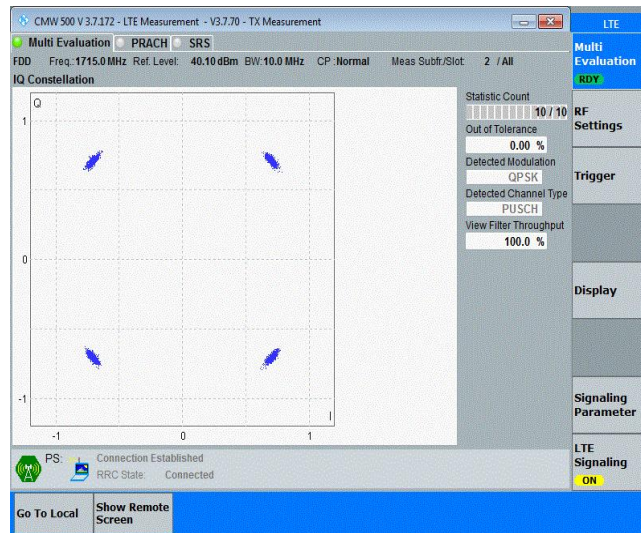

Band4-10MHz-QPSK-20000-50RB#0