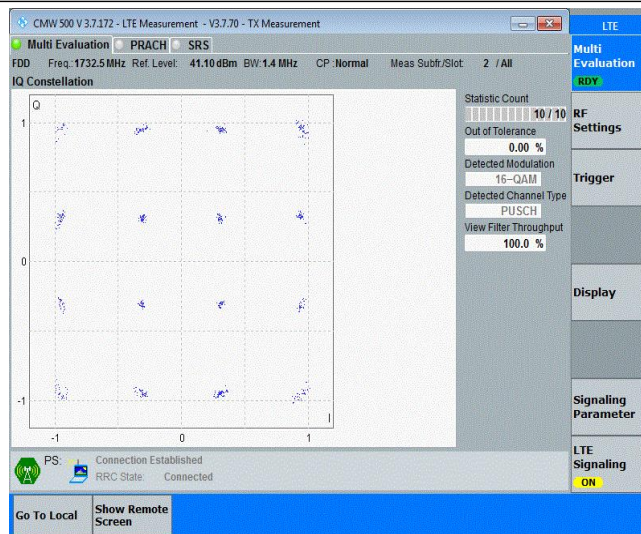

Test Graphs

Band4-1.4MHz-16QAM-19957-6RB#0

Band4-1.4MHz-16QAM-20175-6RB#0

Band4-1.4MHz-16QAM-20393-6RB#0

Band4-3MHz-QPSK-19965-15RB#0

Band4-3MHz-QPSK-20175-15RB#0

Band4-3MHz-QPSK-20385-15RB#0

Band4-3MHz-16QAM-19965-15RB#0