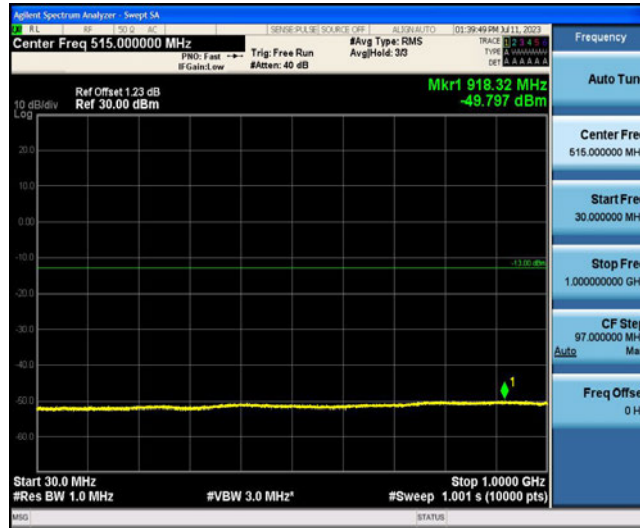

Band4-3MHz-16QAM-20175-1RB#0-Range1:30~1000MHz