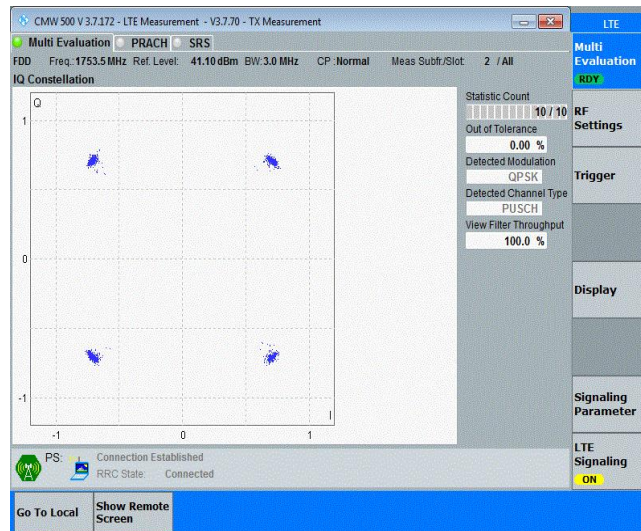

Test Graphs

Band4-1.4MHz-16QAM-19957-6RB#0

Band4-1.4MHz-16QAM-20175-6RB#0

Band4-1.4MHz-16QAM-20393-6RB#0

Band4-3MHz-QPSK-19965-15RB#0

Band4-3MHz-QPSK-20175-15RB#0

Band4-3MHz-QPSK-20385-15RB#0

Band4-3MHz-16QAM-19965-15RB#0