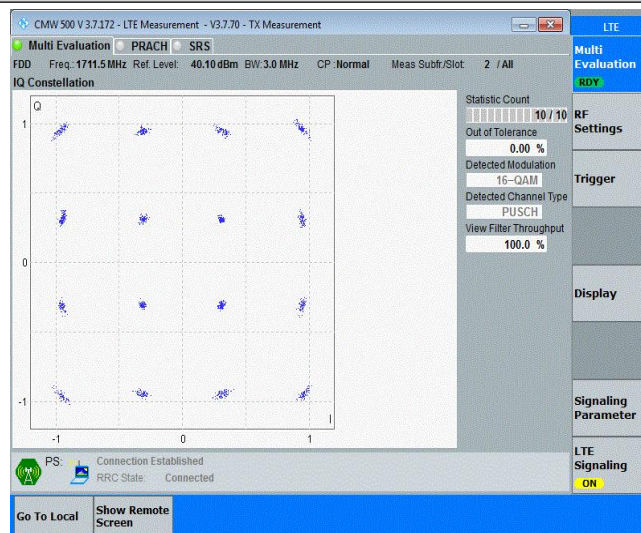

Test Graphs

Band4-1.4MHz-16QAM-19957-6RB#0

Band4-1.4MHz-16QAM-20175-6RB#0

Band4-1.4MHz-16QAM-20393-6RB#0

Band4-3MHz-QPSK-19965-15RB#0

Band4-3MHz-QPSK-20175-15RB#0

Band4-3MHz-QPSK-20385-15RB#0

Band4-3MHz-16QAM-19965-15RB#0