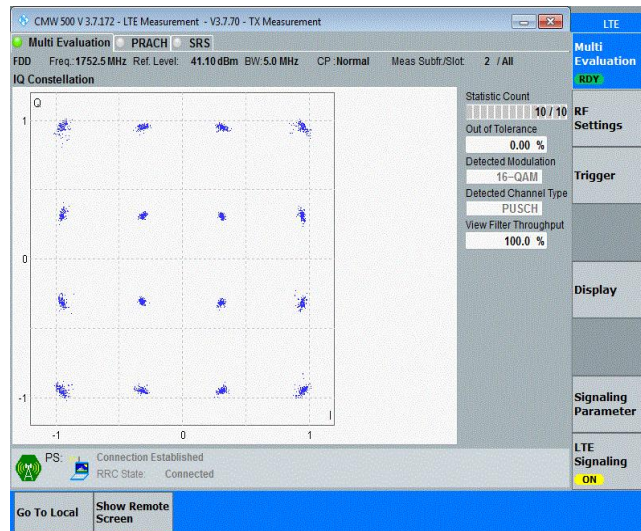

Band4-5MHz-16QAM-20375-25RB#0