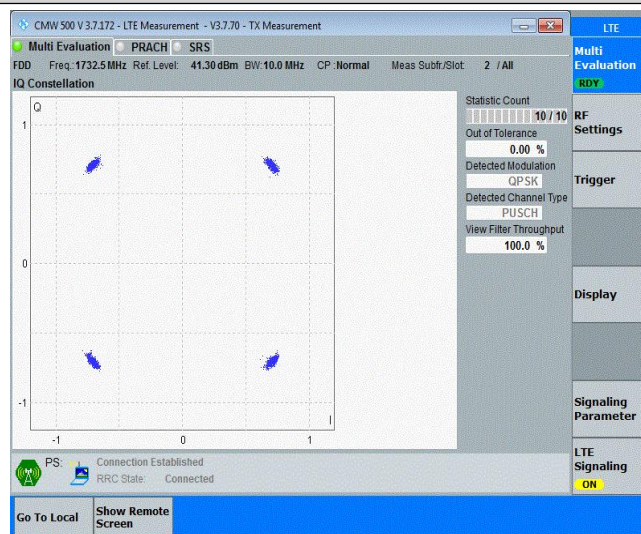

Band4-10MHz-QPSK-20175-50RB#0

Band4-10MHz-QPSK-20350-50RB#0