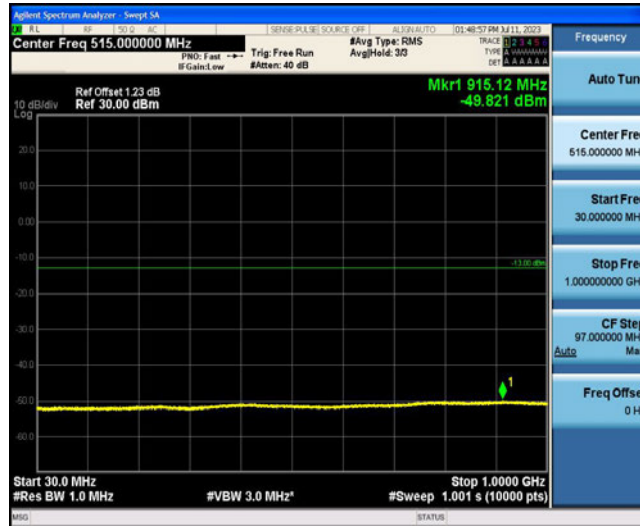

Band4-10MHz-QPSK-20350-1RB#0-Range1:30~1000MHz

Band4-10MHz-QPSK-20350-1RB#0-Range2:1000~20000MHz

Band4-10MHz-16QAM-20000-1RB#0-Range1:30~1000MHz

Band4-10MHz-16QAM-20000-1RB#0-Range2:1000~20000MHz

Band4-10MHz-16QAM-20175-1RB#0-Range1:30~1000MHz