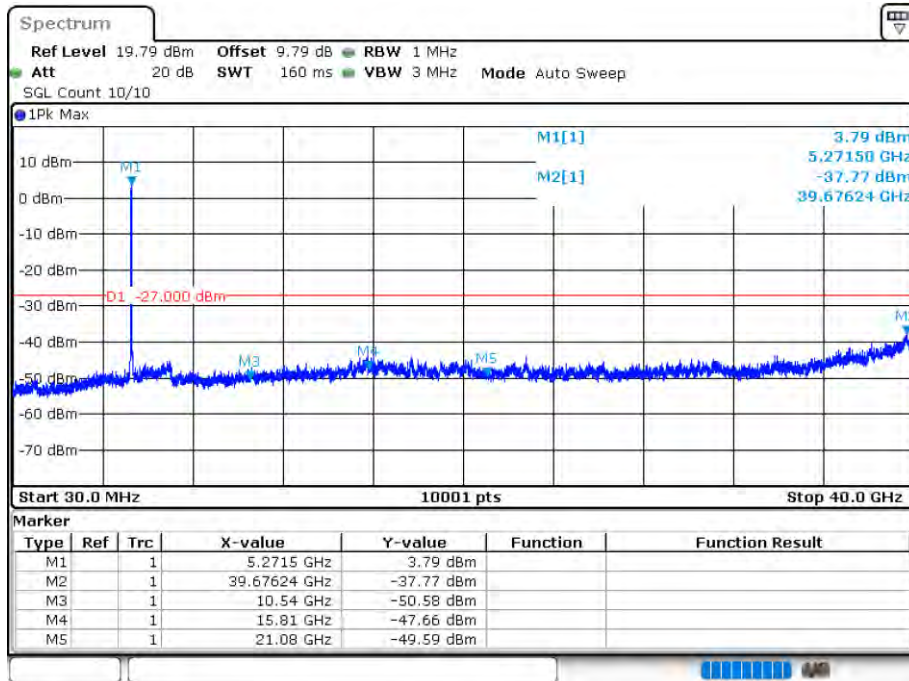

Date: 12.AUG.2020 15:04:36

Tx. Spurious NVNT 802.11n(HT40) 5270MHz Ant 1 Emission

Date: 12.AUG.2020 17:43:18

Tx. Spurious NVNT 802.11n(HT40) 5310MHz Ant 1 Emission

Date: 12.AUG.2020 17:45:11

Tx. Spurious NVNT 802.11n(HT40) 5270MHz Ant 2 Emission

Date: 12.AUG.2020 15:11:29

Tx. Spurious NVNT 802.11n(HT40) 5310MHz Ant 2 Emission

Date: 12.AUG.2020 15:13:04

5.6G:
Duty Cycle

Antenna	Condition	Mode	Frequency (MHz)	Duty Cycle (%)
Ant 1	NVNT	802.11a	5500	100
Ant 1	NVNT	802.11a	5600	100
Ant 1	NVNT	802.11a	5700	100
Ant 2	NVNT	802.11a	5500	100
Ant 2	NVNT	802.11a	5600	100
Ant 2	NVNT	802.11a	5700	100
Ant 1	NVNT	802.11ac20	5500	100
Ant 1	NVNT	802.11ac20	5600	100
Ant 1	NVNT	802.11ac20	5700	100
Ant 2	NVNT	802.11ac20	5500	100
Ant 2	NVNT	802.11ac20	5600	100
Ant 2	NVNT	802.11ac20	5700	100
Ant 1	NVNT	802.11ac40	5510	100
Ant 1	NVNT	802.11ac40	5590	100
Ant 1	NVNT	802.11ac40	5670	100
Ant 2	NVNT	802.11ac40	5510	100
Ant 2	NVNT	802.11ac40	5590	100
Ant 2	NVNT	802.11ac40	5670	100
Ant 1	NVNT	802.11ac80	5530	100
Ant 1	NVNT	802.11ac80	5610	100
Ant 2	NVNT	802.11ac80	5530	100
Ant 2	NVNT	802.11ac80	5610	100
Ant 1	NVNT	802.11n(HT20)	5500	100
Ant 1	NVNT	802.11n(HT20)	5600	100
Ant 1	NVNT	802.11n(HT20)	5700	100
Ant 2	NVNT	802.11n(HT20)	5500	100
Ant 2	NVNT	802.11n(HT20)	5600	100
Ant 2	NVNT	802.11n(HT20)	5700	100
Ant 1	NVNT	802.11n(HT40)	5510	100
Ant 1	NVNT	802.11n(HT40)	5590	100
Ant 1	NVNT	802.11n(HT40)	5670	100
Ant 2	NVNT	802.11n(HT40)	5510	100
Ant 2	NVNT	802.11n(HT40)	5590	100
Ant 2	NVNT	802.11n(HT40)	5670	100