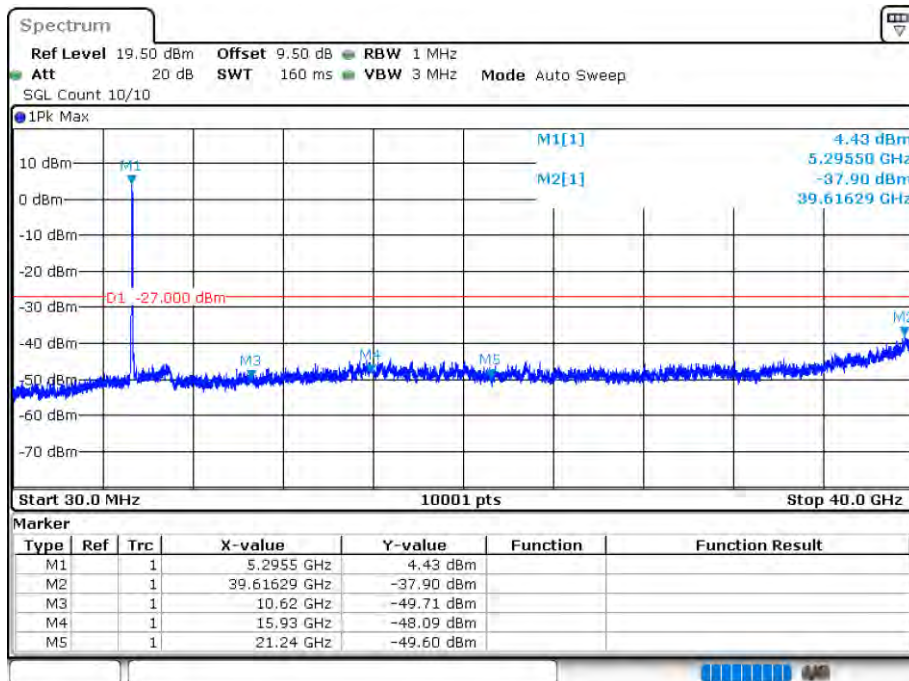

Date: 12.AUG.2020 15:11:29

Tx. Spurious NVNT 802.11n(HT40) 5310MHz Ant 2 Emission

Date: 12.AUG.2020 15:13:04

5.6G:
Duty Cycle

Antenna	Condition	Mode	Frequency (MHz)	Duty Cycle (%)
Ant 1	NVNT	802.11a	5500	100
Ant 1	NVNT	802.11a	5600	100
Ant 1	NVNT	802.11a	5700	100
Ant 2	NVNT	802.11a	5500	100
Ant 2	NVNT	802.11a	5600	100
Ant 2	NVNT	802.11a	5700	100
Ant 1	NVNT	802.11ac20	5500	100
Ant 1	NVNT	802.11ac20	5600	100
Ant 1	NVNT	802.11ac20	5700	100
Ant 2	NVNT	802.11ac20	5500	100
Ant 2	NVNT	802.11ac20	5600	100
Ant 2	NVNT	802.11ac20	5700	100
Ant 1	NVNT	802.11ac40	5510	100
Ant 1	NVNT	802.11ac40	5590	100
Ant 1	NVNT	802.11ac40	5670	100
Ant 2	NVNT	802.11ac40	5510	100
Ant 2	NVNT	802.11ac40	5590	100
Ant 2	NVNT	802.11ac40	5670	100
Ant 1	NVNT	802.11ac80	5530	100
Ant 1	NVNT	802.11ac80	5610	100
Ant 2	NVNT	802.11ac80	5530	100
Ant 2	NVNT	802.11ac80	5610	100
Ant 1	NVNT	802.11n(HT20)	5500	100
Ant 1	NVNT	802.11n(HT20)	5600	100
Ant 1	NVNT	802.11n(HT20)	5700	100
Ant 2	NVNT	802.11n(HT20)	5500	100
Ant 2	NVNT	802.11n(HT20)	5600	100
Ant 2	NVNT	802.11n(HT20)	5700	100
Ant 1	NVNT	802.11n(HT40)	5510	100
Ant 1	NVNT	802.11n(HT40)	5590	100
Ant 1	NVNT	802.11n(HT40)	5670	100
Ant 2	NVNT	802.11n(HT40)	5510	100
Ant 2	NVNT	802.11n(HT40)	5590	100
Ant 2	NVNT	802.11n(HT40)	5670	100