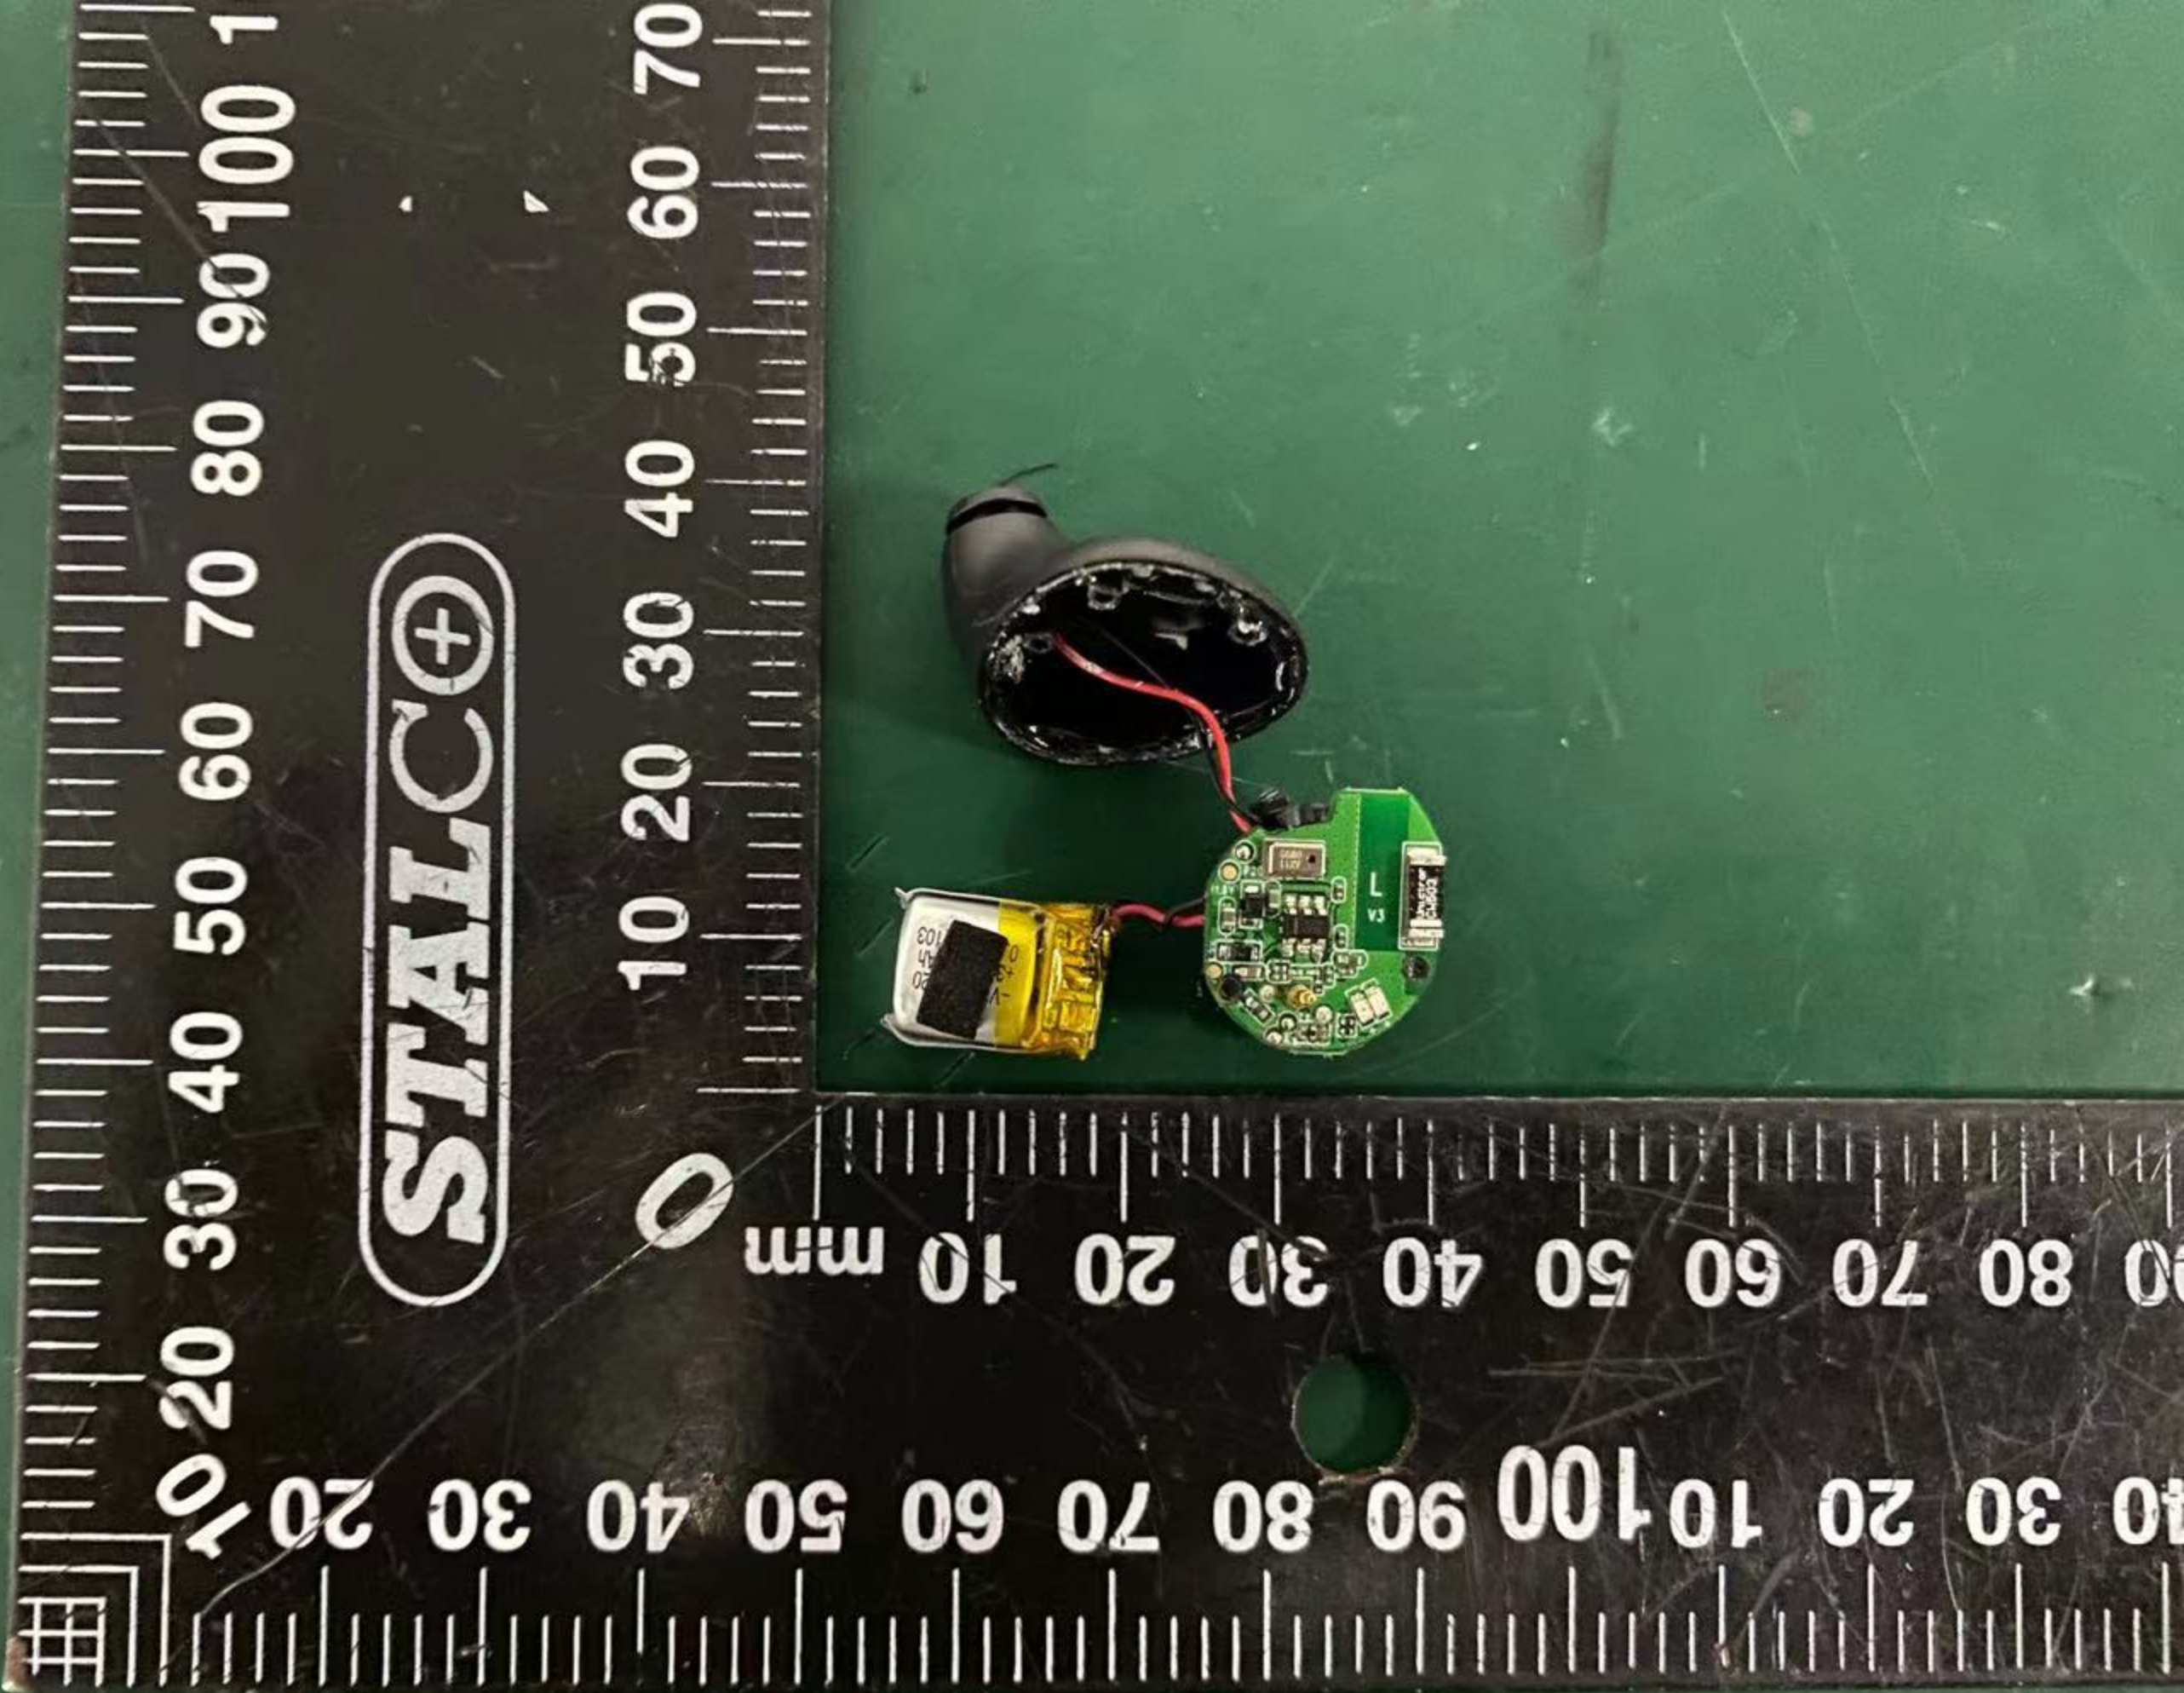

Bluetooth
Antenna

REALTEK
RTL8753BFR
K2T13G1
GK21

ZHW
40,000

AX11
0W05

R

V3

REALTEK
RTL8753BFR
K2T1331
GK21

STALCO

0 mm

STALCO+

0 10 20 30 40 50 60 70

mm

VDL 401020
+3.7V 50mAh
0.185Wh 2103

10 20 30 40 50 60 70 80 90 100 10 20 30 40 50 60 70 80 90

STALCO

0