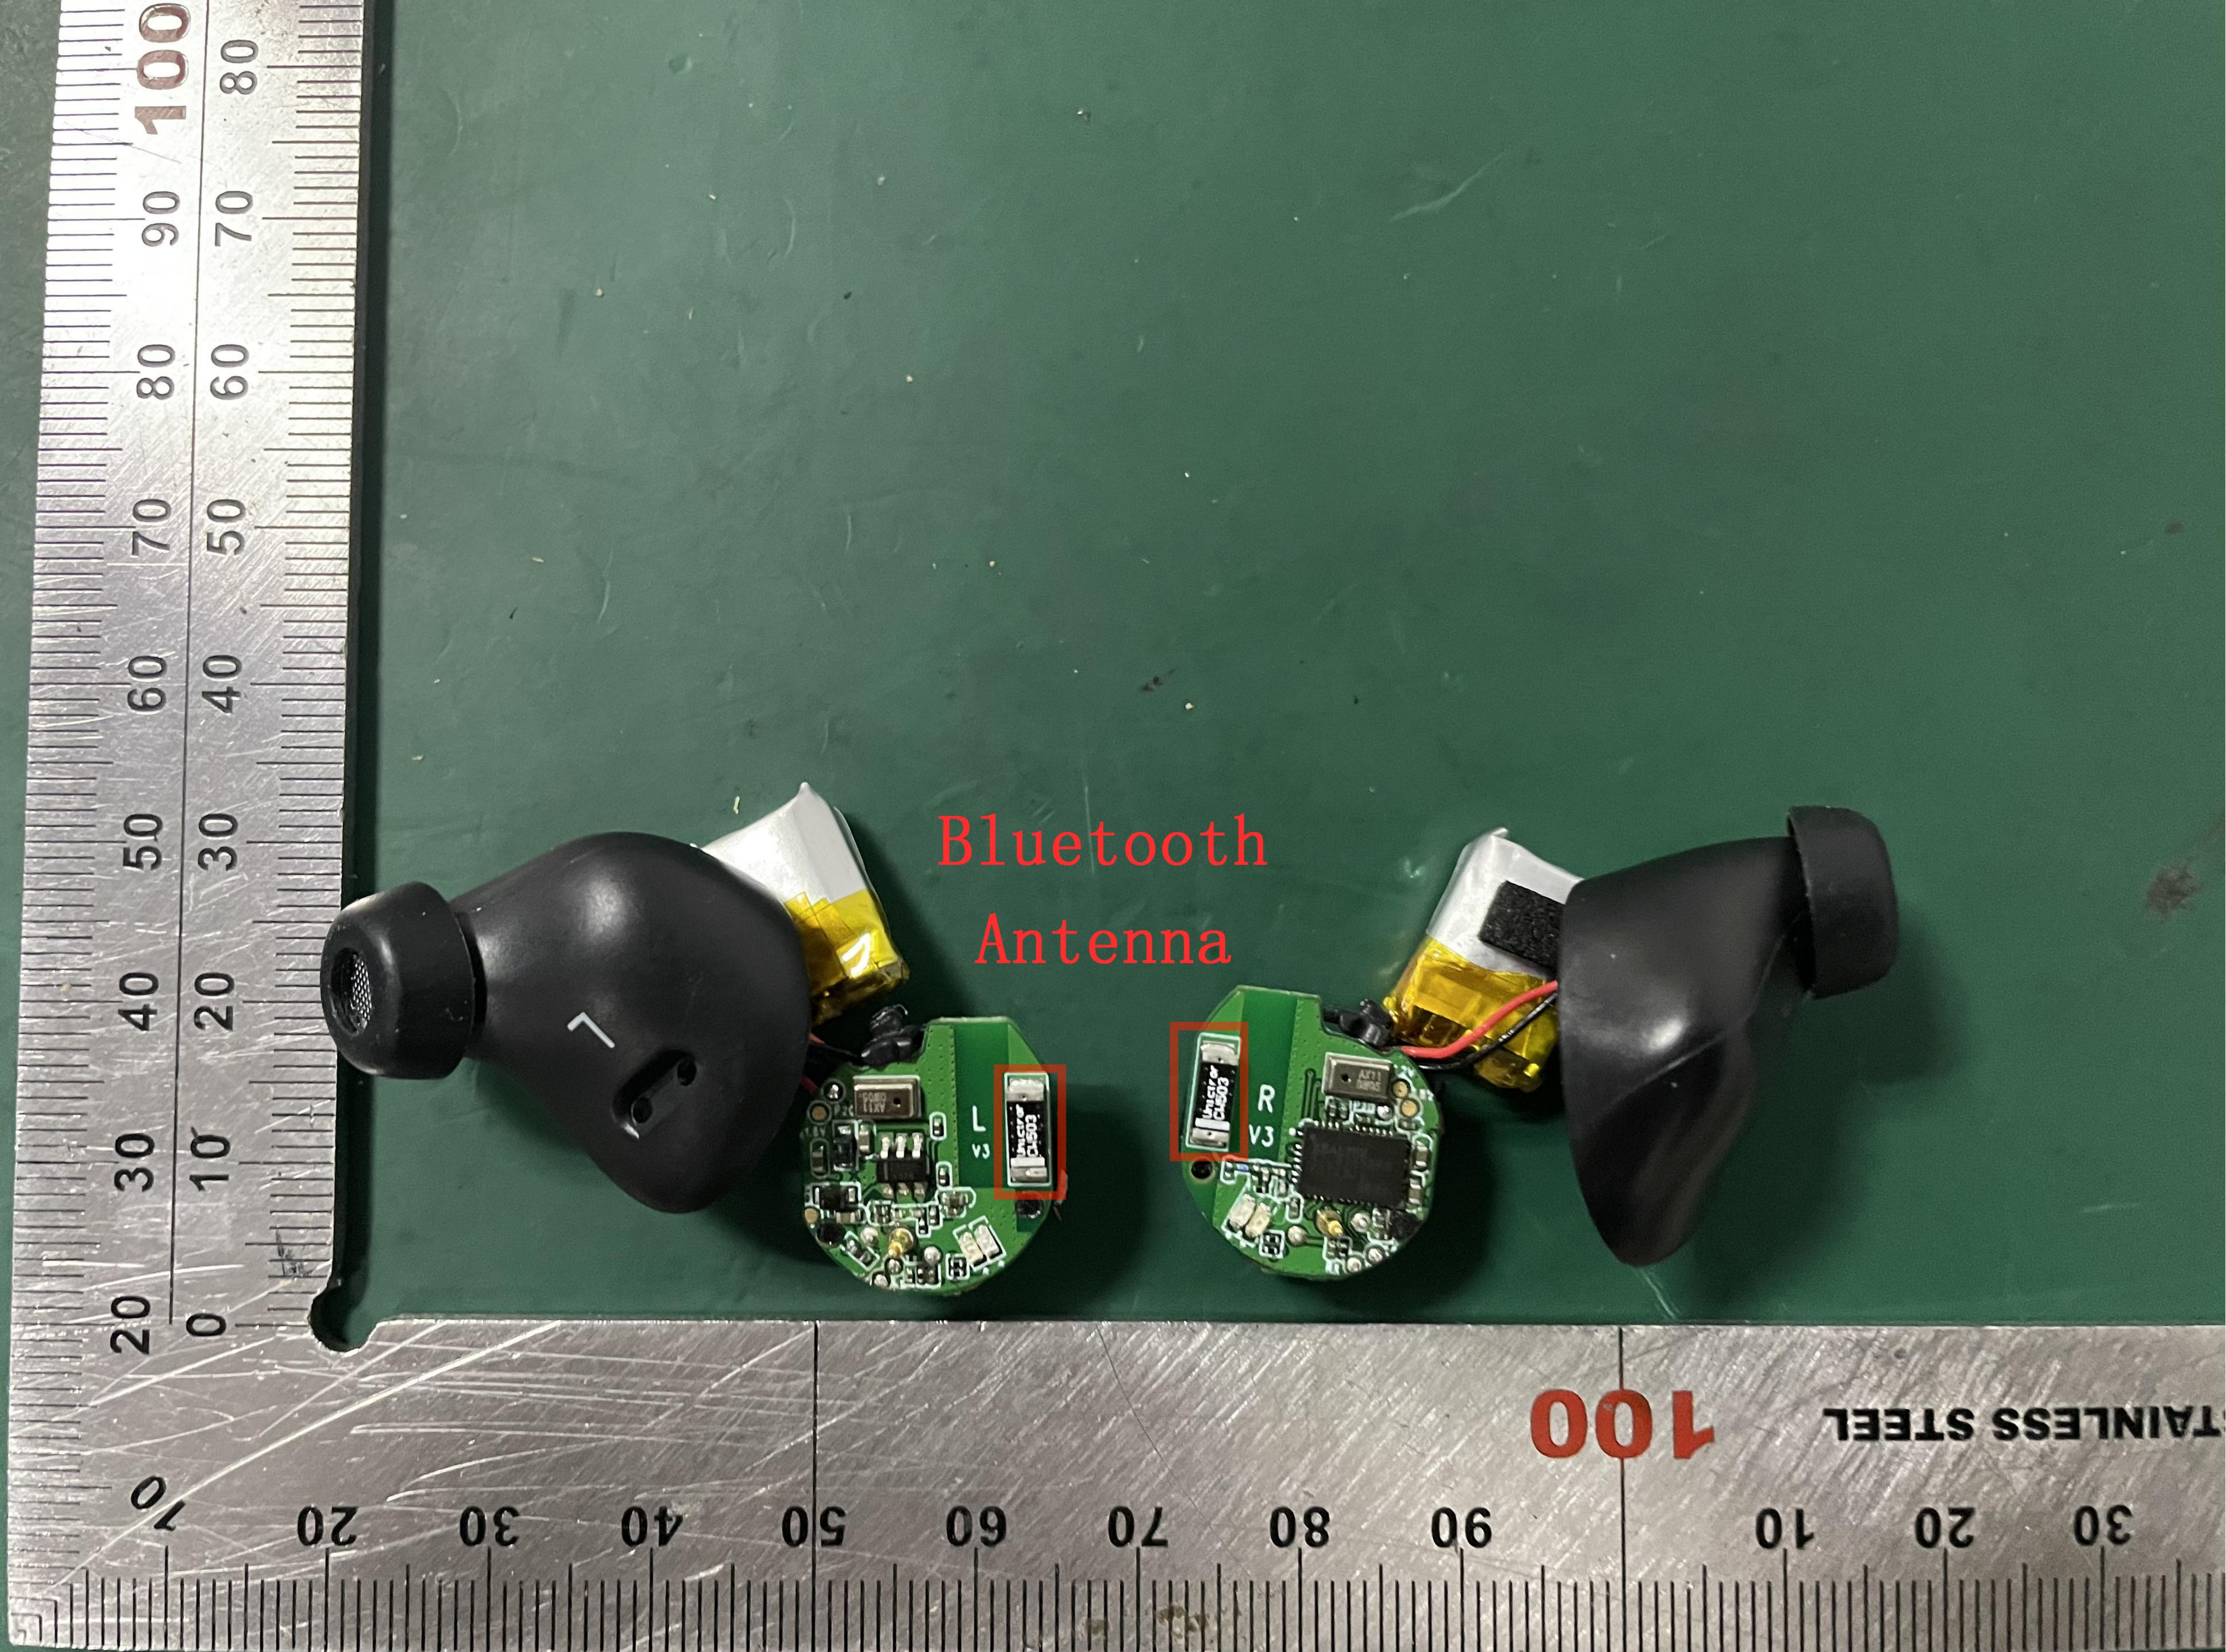

Bluetooth
Antenna

REALTEK
RTL8753BFR
K2T13G1
GK21

ZHW
40,000

AX11
0W05

R

V3

REALTEK
RTL8753BFR
K2T1331
GK21

STALCO

0 mm

STALCO+

0 10 20 30 40 50 60 70

mm

VDL 401020
+3.7V 50mAh
0.185Wh 2103

10 20 30 40 50 60 70 80 90 100 10 20 30 40 50 60 70 80 90

STALCO

0

mm

0 20 30 40 50 60 70 80 90 100 10 20 30 40 50 60 70 80 90

10 20 30 40 50 60 70 80 90 100 10 20 30

STALCO+

10 20 30 40 50 60 70 80 90 100

mm

40 30 20 10 100 90 80 70 60 50 40 30 20

10 20 30 40 50 60 70 80 90 100 10 20 30 40