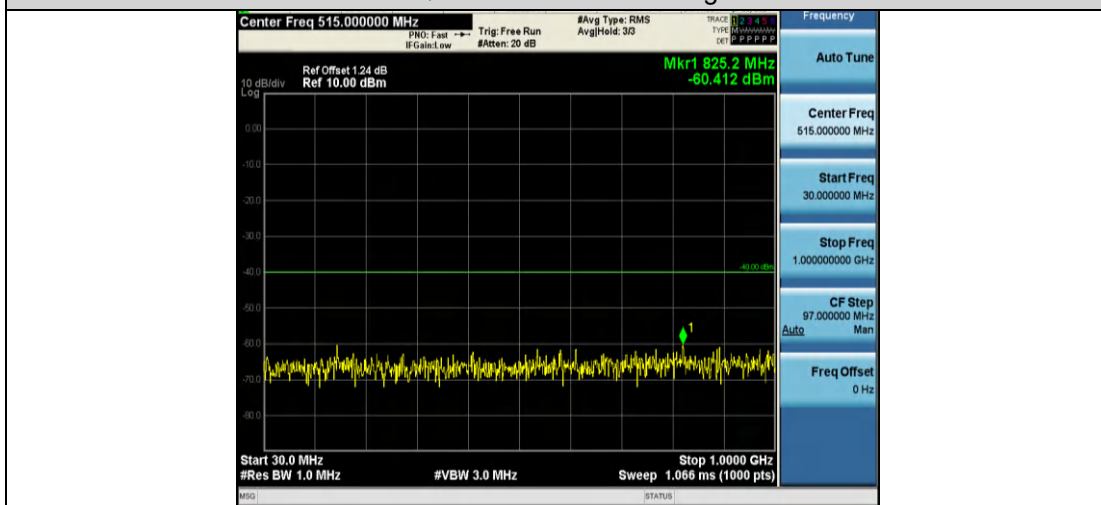

Band40-5MHz-16QAM-39200-1RB#0-Range1:30~1000MHz

Band40-5MHz-16QAM-39200-1RB#0-Range2: 1000~2288MHz