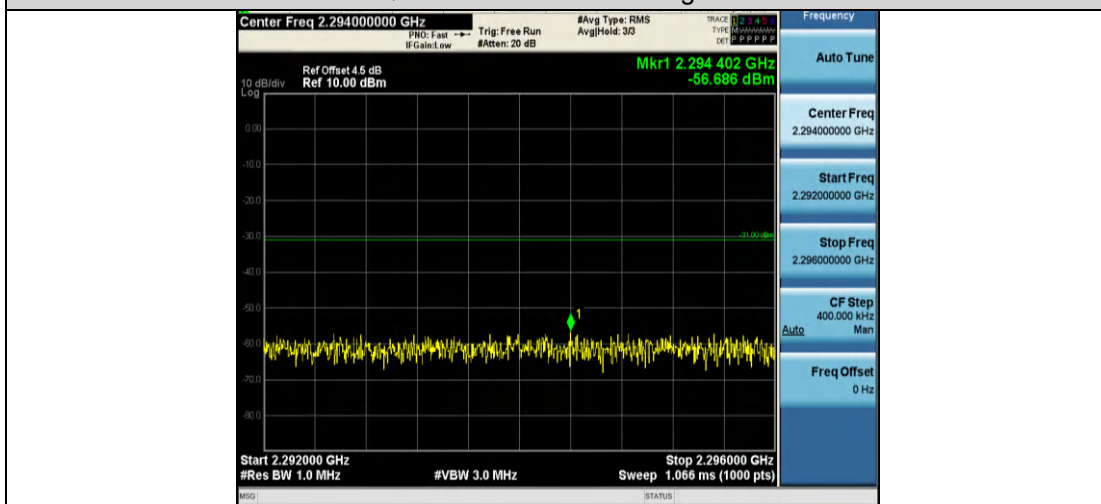

Band40-5MHz-QPSK-39225-1RB#0-Range4:2292~2296MHz

Band40-5MHz-QPSK-39225-1RB#0-Range5:2296~2300MHz