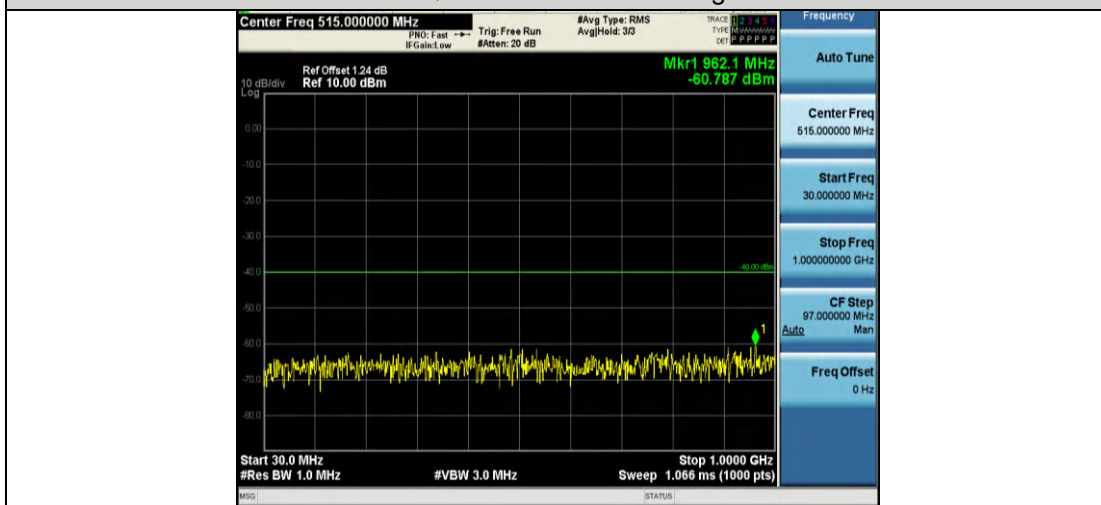

Band40-10MHz-16QAM-39200-1RB#0-Range1:30~100MHz

Band40-10MHz-16QAM-39200-1RB#0-Range2:1000~2288MHz