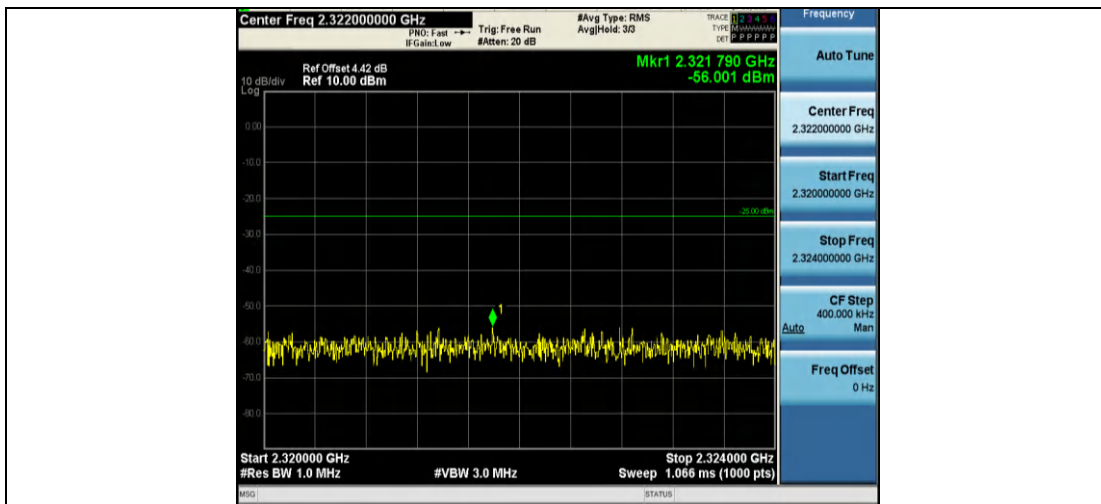

Band40-10MHz-QPSK-39200-1RB#0-Range3:2288~2292MHz

Band40-10MHz-QPSK-39200-1RB#0-Range4:2292~2296MHz

Band40-10MHz-QPSK-39200-1RB#0-Range5:2296~2300MHz

Band40-10MHz-QPSK-39200-1RB#0-Range6:2300~2305MHz

Band40-10MHz-QPSK-39200-1RB#0-Range7:2320~2324MHz