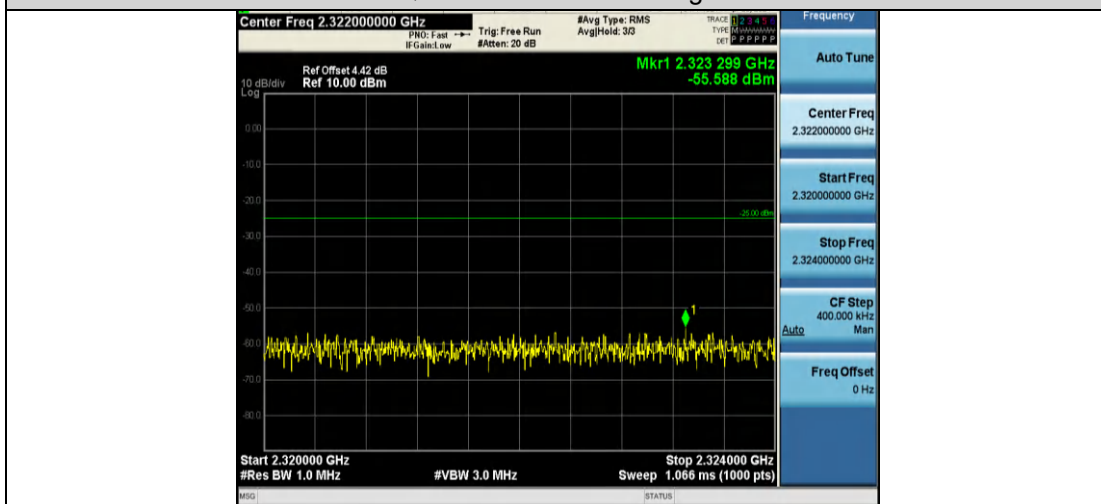

Band40-5MHz-16QAM-39225-1RB#0-Range7:2320~2324MHz

Band40-5MHz-16QAM-39225-1RB#0-Range8:2324~2328MHz