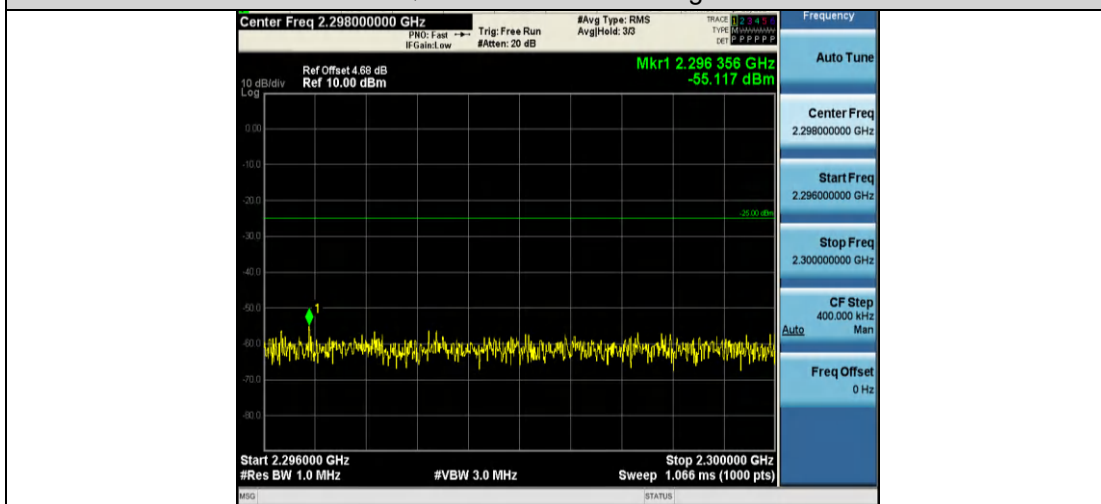

Band40-5MHz-16QAM-39200-1RB#0-Range5:2296~2300MHz

Band40-5MHz-16QAM-39200-1RB#0-Range6:2300~2305MHz