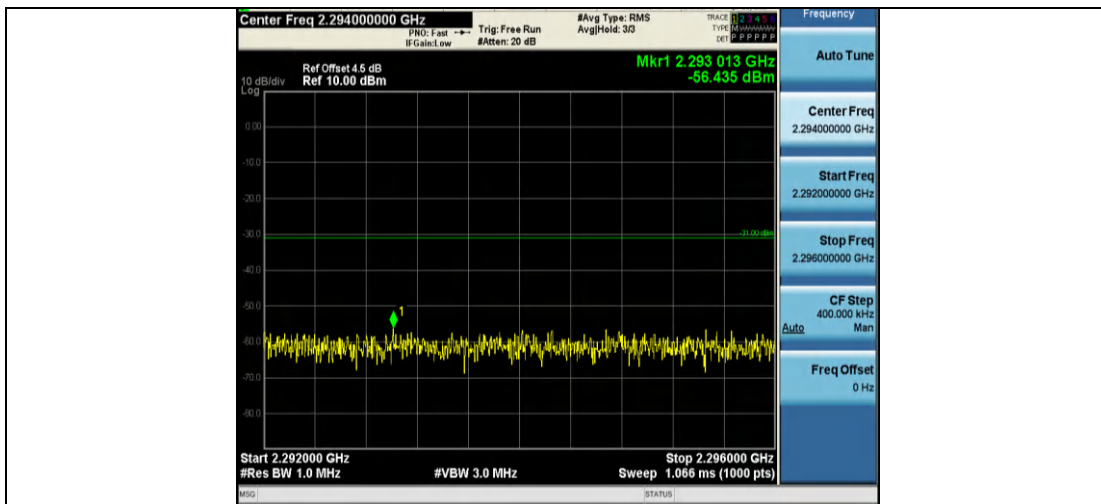

Band40-5MHz-16QAM-39175-1RB#0-Range4:2292~2296MHz

Band40-5MHz-16QAM-39175-1RB#0-Range5:2296~2300MHz