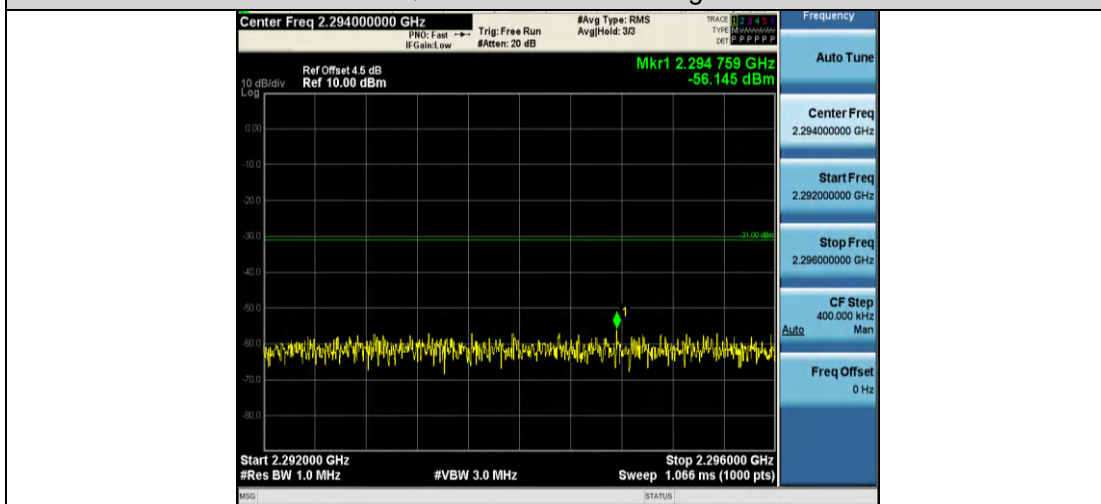

Band40-5MHz-16QAM-39225-1RB#0-Range1:30~1000MHz

Band40-5MHz-16QAM-39225-1RB#0-Range2:1000~2288MHz

Band40-5MHz-16QAM-39225-1RB#0-Range3:2288~2292MHz

Band40-5MHz-16QAM-39225-1RB#0-Range4:2292~2296MHz

Band40-5MHz-16QAM-39225-1RB#0-Range5:2296~2300MHz