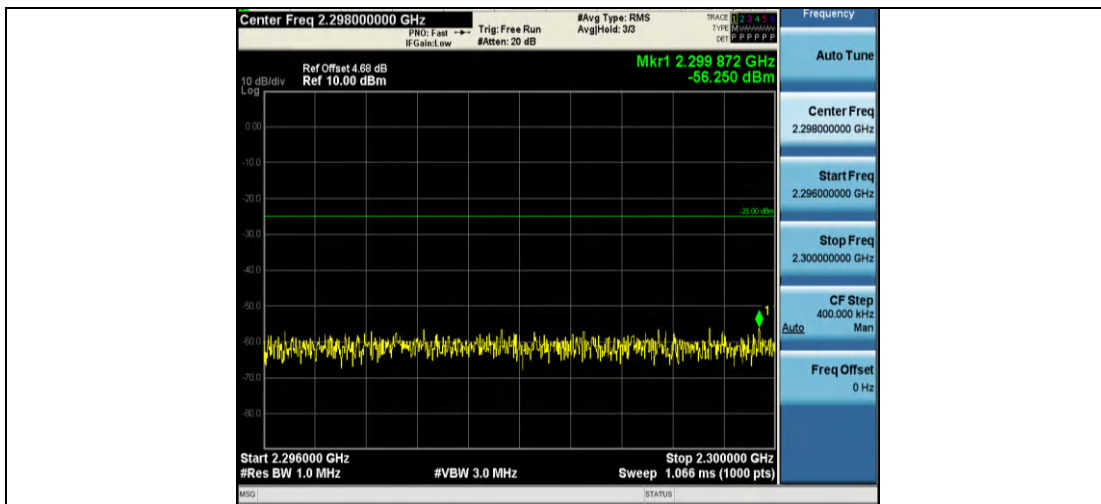

Band40-5MHz-16QAM-39225-1RB#0-Range1:30~1000MHz

Band40-5MHz-16QAM-39225-1RB#0-Range2:1000~2288MHz

Band40-5MHz-16QAM-39225-1RB#0-Range3:2288~2292MHz

Band40-5MHz-16QAM-39225-1RB#0-Range4:2292~2296MHz

Band40-5MHz-16QAM-39225-1RB#0-Range5:2296~2300MHz