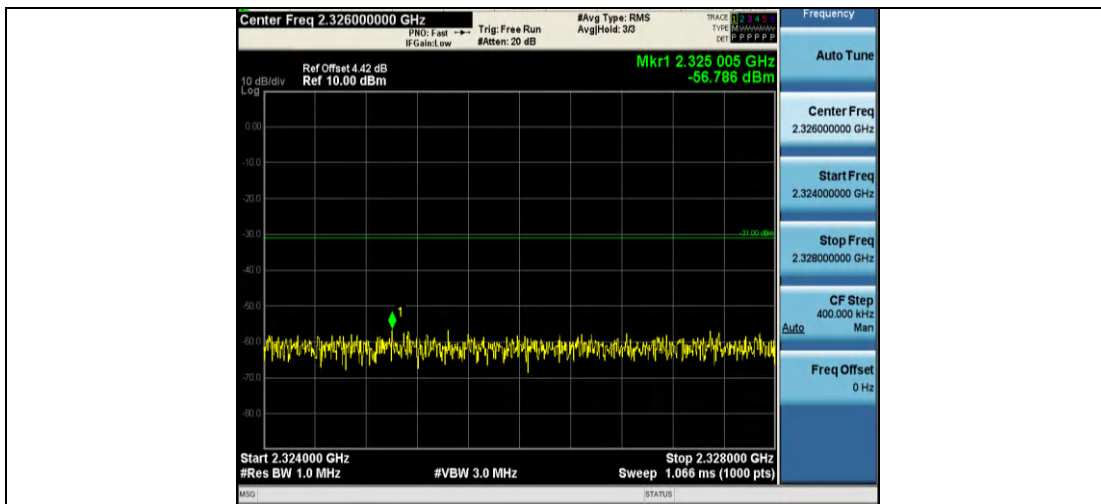

Band40-5MHz-16QAM-39225-1RB#0-Range8:2324~2328MHz

Band40-5MHz-16QAM-39225-1RB#0-Range9:2328~2337MHz