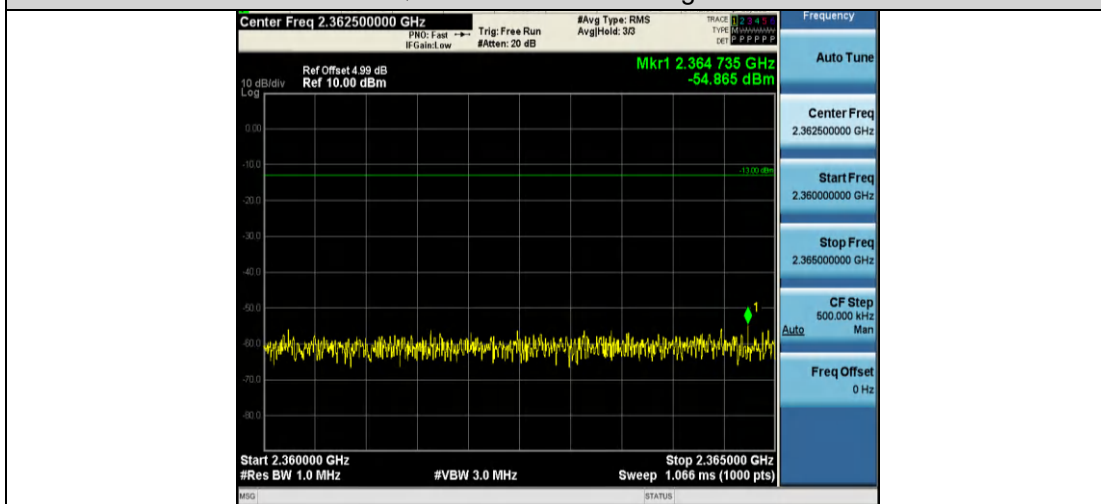

Band40-5MHz-16QAM-39175-1RB#0-Range8:2324~2328MHz

Band40-5MHz-16QAM-39175-1RB#0-Range9:2328~2337MHz

Band40-5MHz-16QAM-39175-1RB#0-Range10:2337~2341MHz

Band40-5MHz-16QAM-39175-1RB#0-Range11:2341~2345MHz

Band40-5MHz-16QAM-39175-1RB#0-Range12:2360~2365MHz