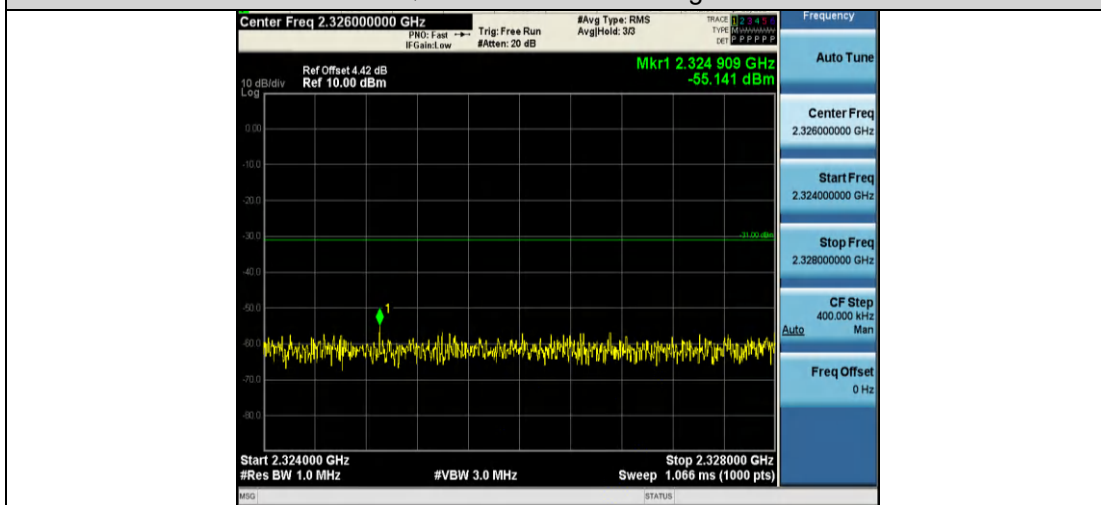

Band40-5MHz-16QAM-39175-1RB#0-Range8:2324~2328MHz

Band40-5MHz-16QAM-39175-1RB#0-Range9:2328~2337MHz