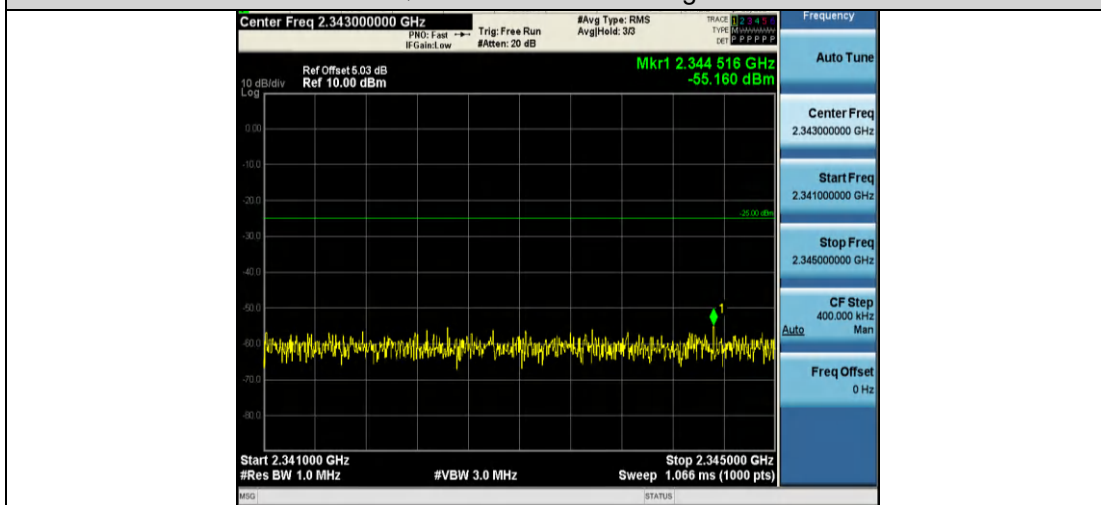

Band40-5MHz-16QAM-39175-1RB#0-Range8:2324~2328MHz

Band40-5MHz-16QAM-39175-1RB#0-Range9:2328~2337MHz

Band40-5MHz-16QAM-39175-1RB#0-Range10:2337~2341MHz

Band40-5MHz-16QAM-39175-1RB#0-Range11:2341~2345MHz

Band40-5MHz-16QAM-39175-1RB#0-Range12:2360~2365MHz