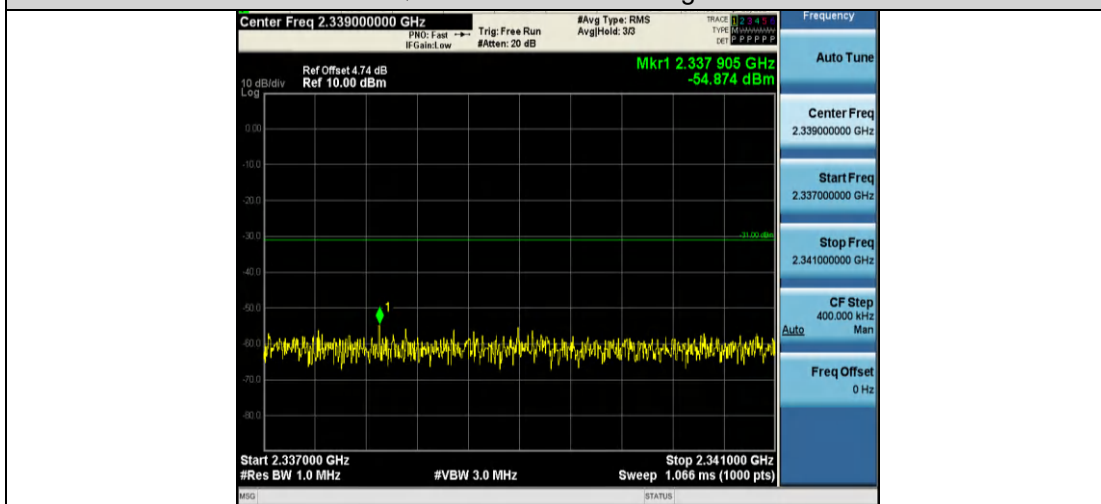

Band40-5MHz-16QAM-39225-1RB#0-Range6:2300~2305MHz

Band40-5MHz-16QAM-39225-1RB#0-Range7:2320~2324MHz

Band40-5MHz-16QAM-39225-1RB#0-Range8:2324~2328MHz

Band40-5MHz-16QAM-39225-1RB#0-Range9:2328~2337MHz

Band40-5MHz-16QAM-39225-1RB#0-Range10:2337~2341MHz