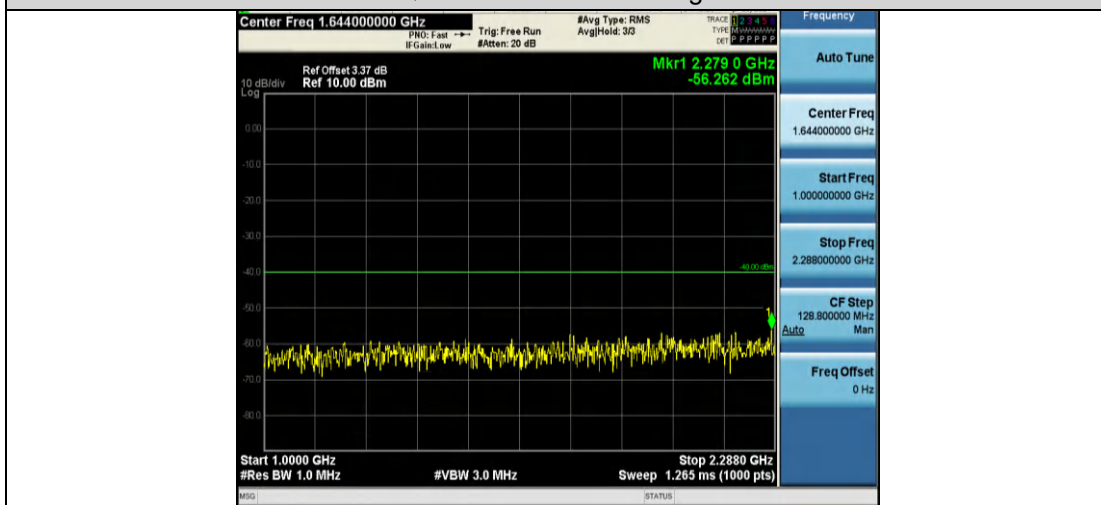

Band40-5MHz-QPSK-39225-1RB#0-Range11:2341~2345MHz

Band40-5MHz-QPSK-39225-1RB#0-Range12:2360~2365MHz

Band40-5MHz-QPSK-39225-1RB#0-Range13:2365~26500MHz

Band40-5MHz-16QAM-39175-1RB#0-Range1:30~1000MHz

Band40-5MHz-16QAM-39175-1RB#0-Range2:1000~2288MHz