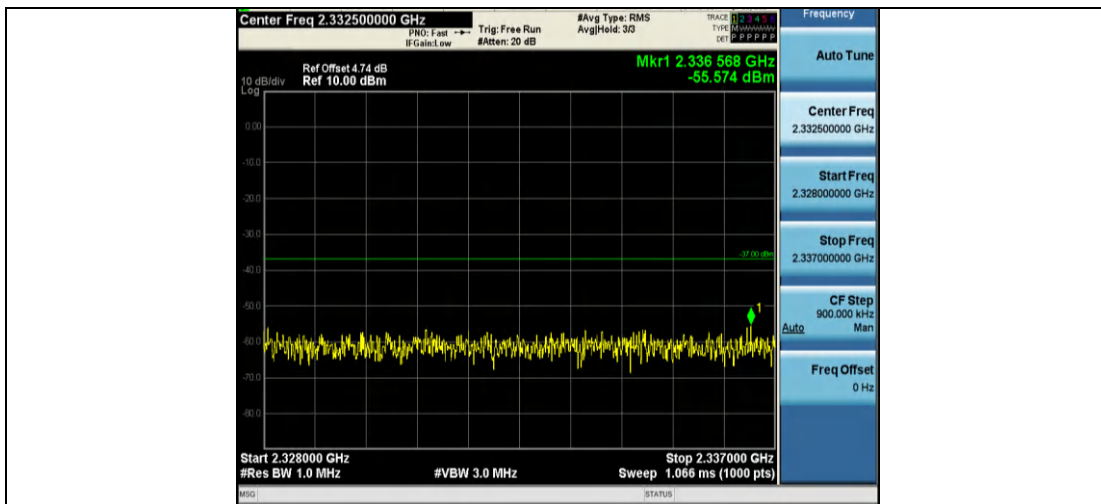

Band40-5MHz-QPSK-39200-1RB#0-Range6:2300~2305MHz

Band40-5MHz-QPSK-39200-1RB#0-Range7:2320~2324MHz

Band40-5MHz-QPSK-39200-1RB#0-Range8:2324~2328MHz

Band40-5MHz-QPSK-39200-1RB#0-Range9:2328~2337MHz

Band40-5MHz-QPSK-39200-1RB#0-Range10:2337~2341MHz