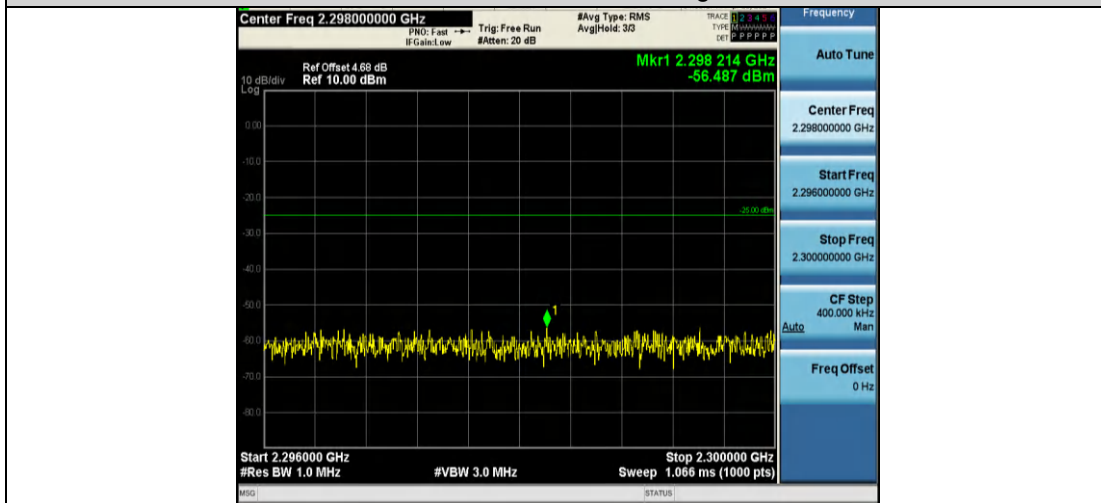

Band40-10MHz-16QAM-39200-1RB#0-Range5:2296~2300MHz

Band40-10MHz-16QAM-39200-1RB#0-Range6:2300~2305MHz