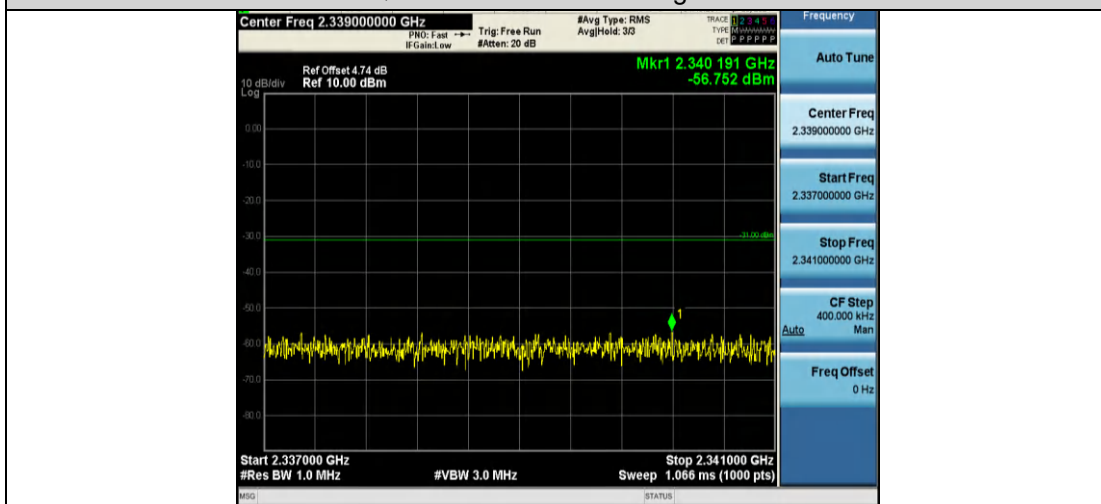

Band40-5MHz-QPSK-39225-1RB#0-Range3:2288~2292MHz

Band40-5MHz-QPSK-39225-1RB#0-Range4:2292~2296MHz

Band40-5MHz-QPSK-39225-1RB#0-Range5:2296~2300MHz

Band40-5MHz-QPSK-39225-1RB#0-Range9:2328~2337MHz

Band40-5MHz-QPSK-39225-1RB#0-Range10:2337~2341MHz