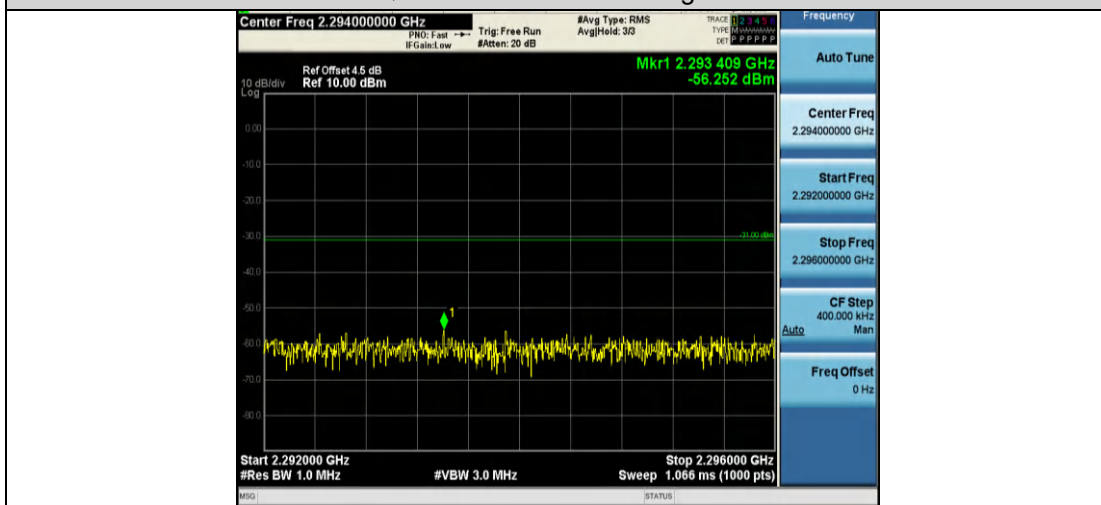

Band40-5MHz-QPSK-39200-1RB#0-Range1:30~1000MHz

Band40-5MHz-QPSK-39200-1RB#0-Range2:1000~2288MHz

Band40-5MHz-QPSK-39200-1RB#0-Range3:2288~2292MHz

Band40-5MHz-QPSK-39200-1RB#0-Range4:2292~2296MHz

Band40-5MHz-QPSK-39200-1RB#0-Range5:2296~2300MHz