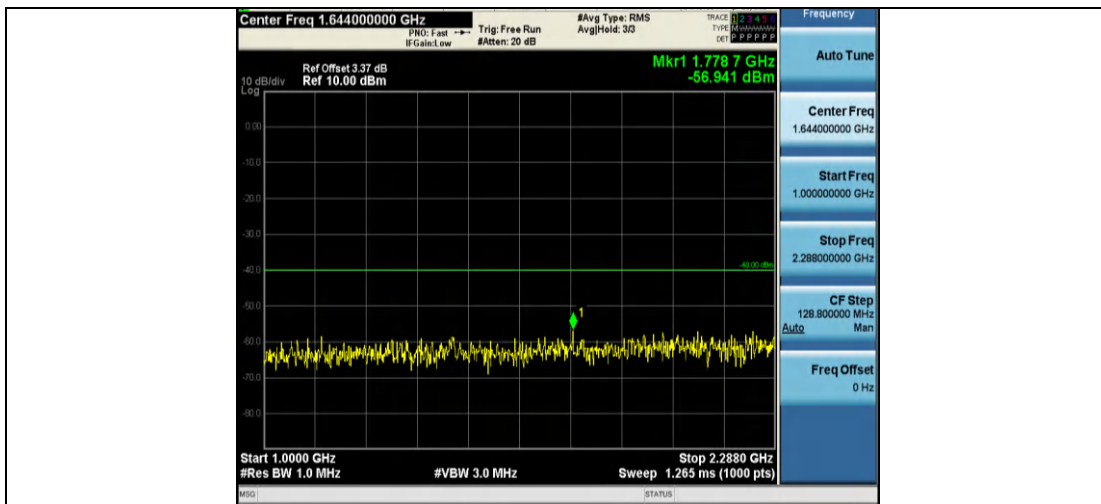

Band40-5MHz-QPSK-39200-1RB#0-Range11:2341~2345MHz

Band40-5MHz-QPSK-39200-1RB#0-Range12:2360~2365MHz

Band40-5MHz-QPSK-39200-1RB#0-Range13:2365~26500MHz

Band40-5MHz-QPSK-39225-1RB#0-Range1:30~1000MHz

Band40-5MHz-QPSK-39225-1RB#0-Range2:1000~2288MHz