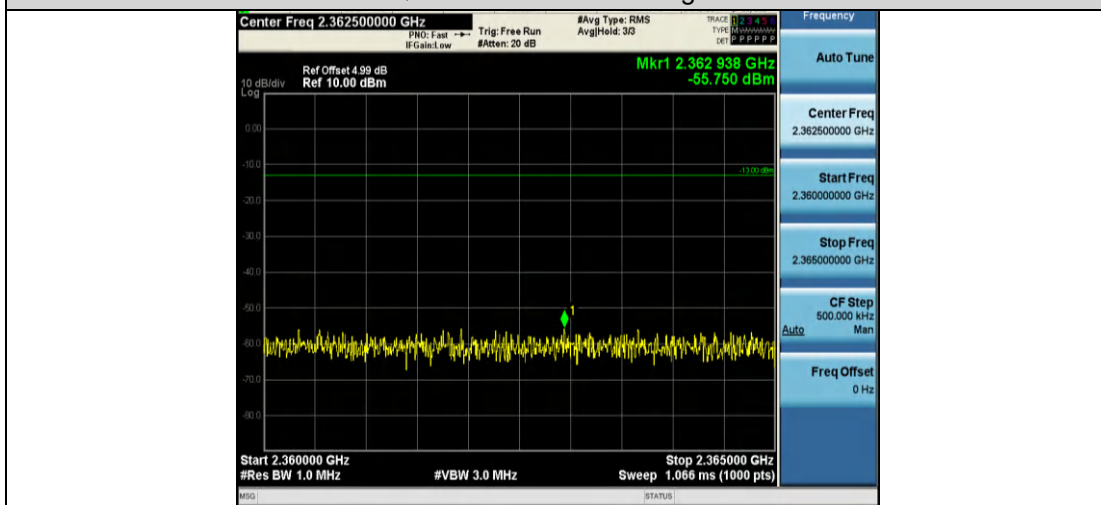

Band40-5MHz-16QAM-39225-1RB#0-Range12:2360~2365MHz

Band40-5MHz-16QAM-39225-1RB#0-Range13:2365~26500MHz