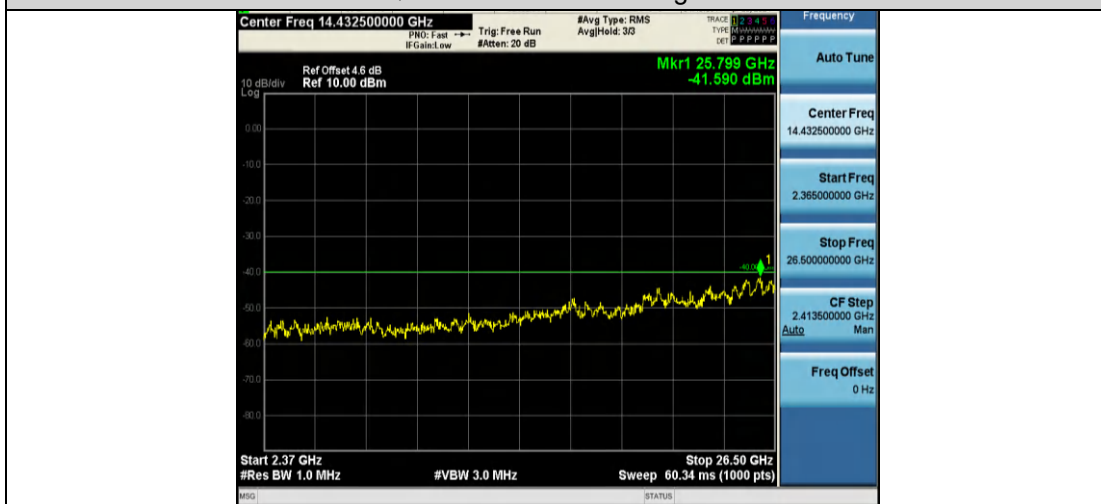

Band40-5MHz-16QAM-39225-1RB#0-Range13:2365~26500MHz

Band40-10MHz-QPSK-39200-1RB#0-Range1:30~1000MHz