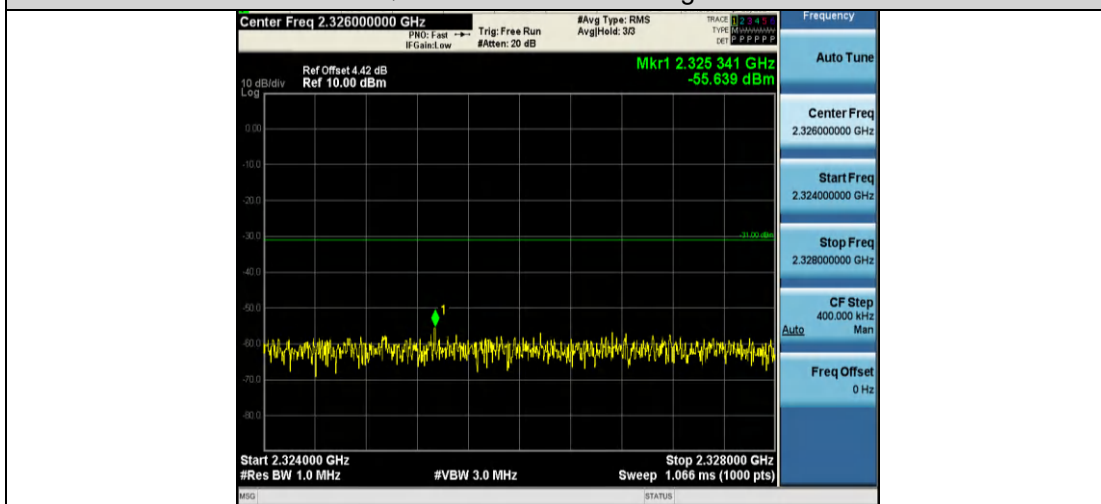

Band40-5MHz-QPSK-39200-1RB#0-Range8:2324~2328MHz

Band40-5MHz-QPSK-39200-1RB#0-Range9:2328~2337MHz