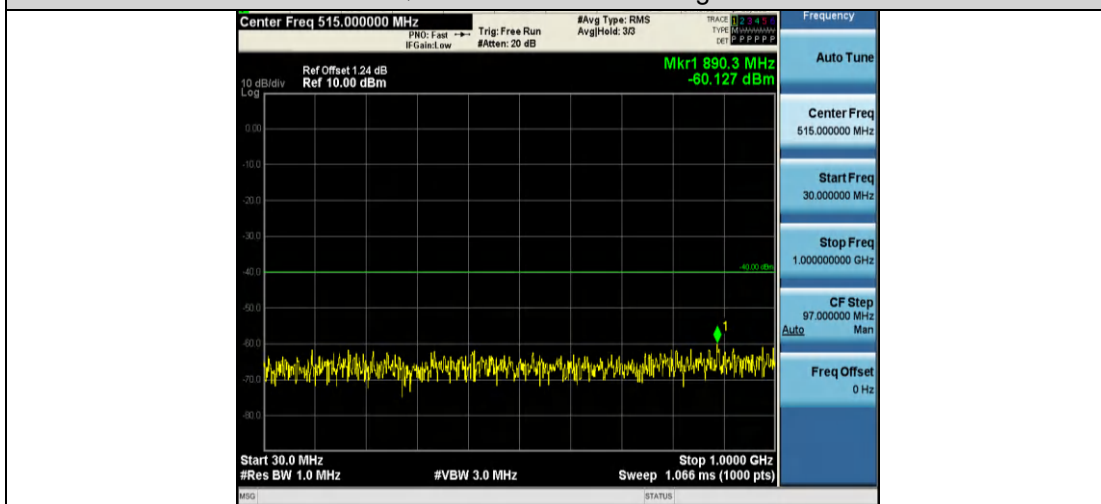

Band40-5MHz-QPSK-39200-1RB#0-Range11:2341~2345MHz

Band40-5MHz-QPSK-39200-1RB#0-Range12:2360~2365MHz

Band40-5MHz-QPSK-39200-1RB#0-Range13:2365~26500MHz

Band40-5MHz-QPSK-39225-1RB#0-Range1:30~1000MHz

Band40-5MHz-QPSK-39225-1RB#0-Range2:1000~2288MHz