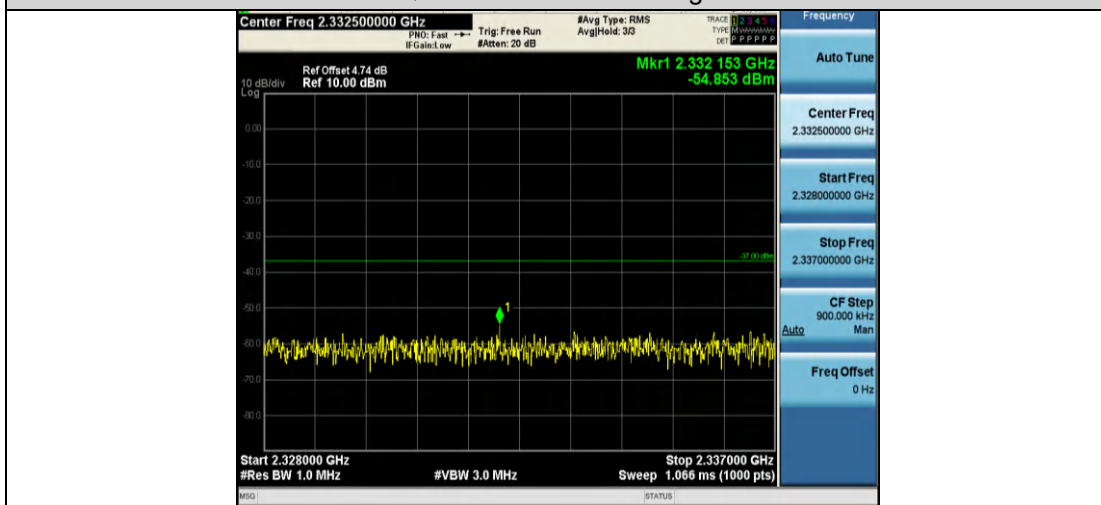

Band40-5MHz-16QAM-39225-1RB#0-Range6:2300~2305MHz

Band40-5MHz-16QAM-39225-1RB#0-Range7:2320~2324MHz

Band40-5MHz-16QAM-39225-1RB#0-Range8:2324~2328MHz

Band40-5MHz-16QAM-39225-1RB#0-Range9:2328~2337MHz

Band40-5MHz-16QAM-39225-1RB#0-Range10:2337~2341MHz