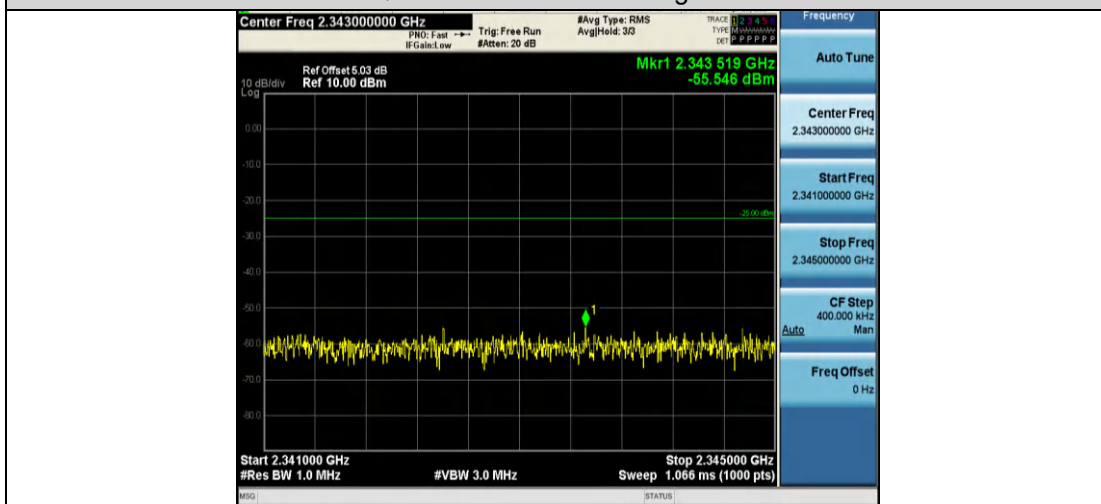

Band40-5MHz-QPSK-39200-1RB#0-Range11:2341~2345MHz

Band40-5MHz-QPSK-39200-1RB#0-Range12:2360~2365MHz