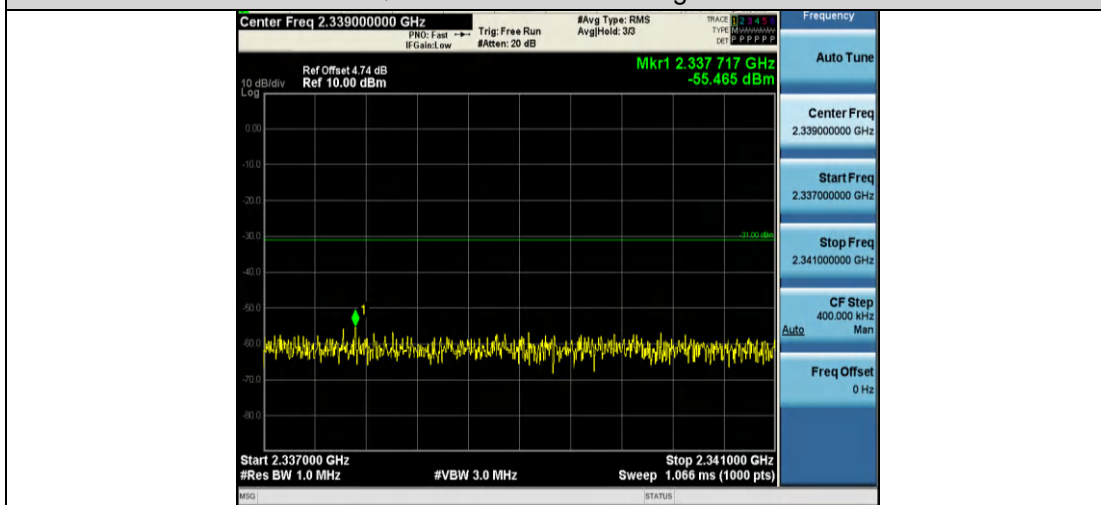

Band40-5MHz-QPSK-39200-1RB#0-Range6:2300~2305MHz

Band40-5MHz-QPSK-39200-1RB#0-Range7:2320~2324MHz

Band40-5MHz-QPSK-39200-1RB#0-Range8:2324~2328MHz

Band40-5MHz-QPSK-39200-1RB#0-Range9:2328~2337MHz

Band40-5MHz-QPSK-39200-1RB#0-Range10:2337~2341MHz