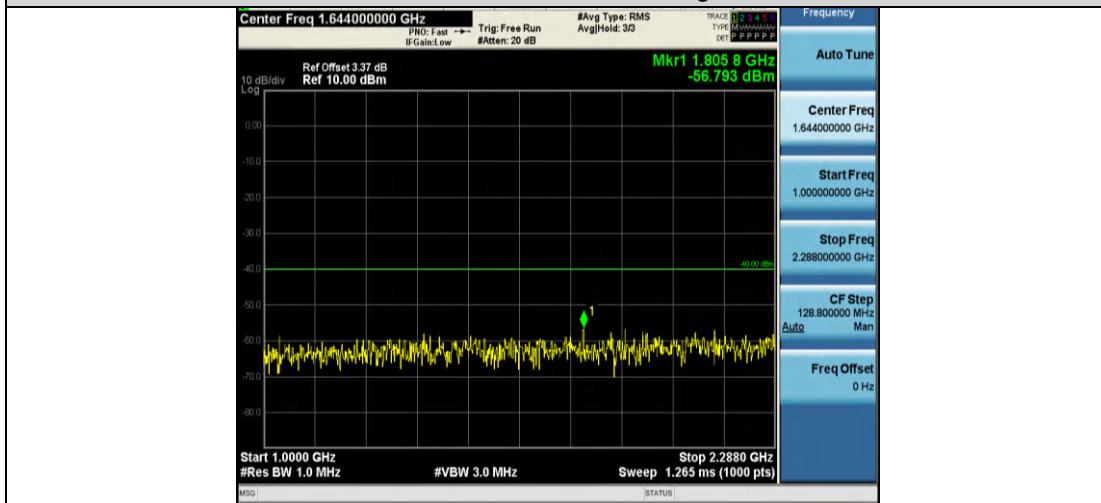

Band40-10MHz-16QAM-39200-1RB#0-Range2:1000~2288MHz

Band40-10MHz-16QAM-39200-1RB#0-Range3:2288~2292MHz