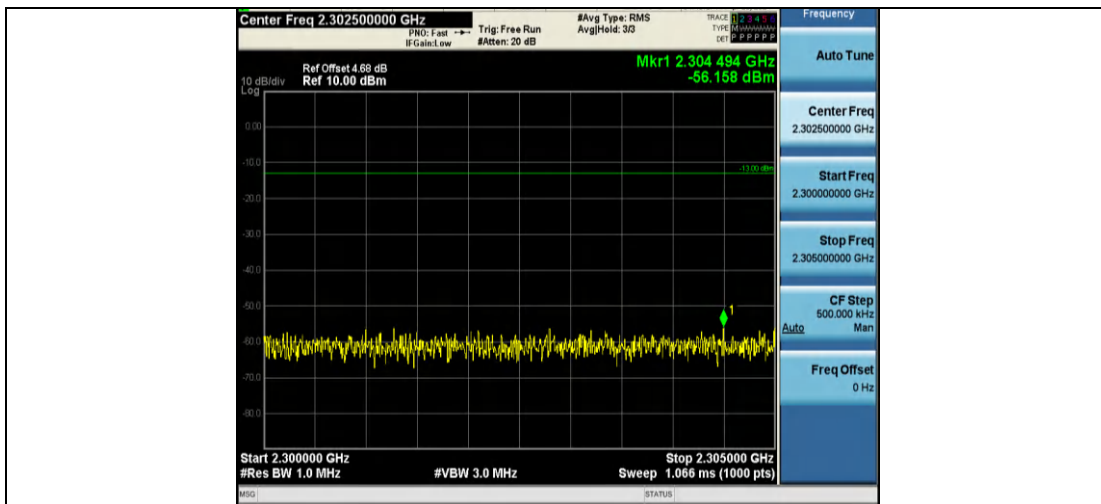

Band40-5MHz-QPSK-39200-1RB#0-Range6:2300~2305MHz

Band40-5MHz-QPSK-39200-1RB#0-Range7:2320~2324MHz