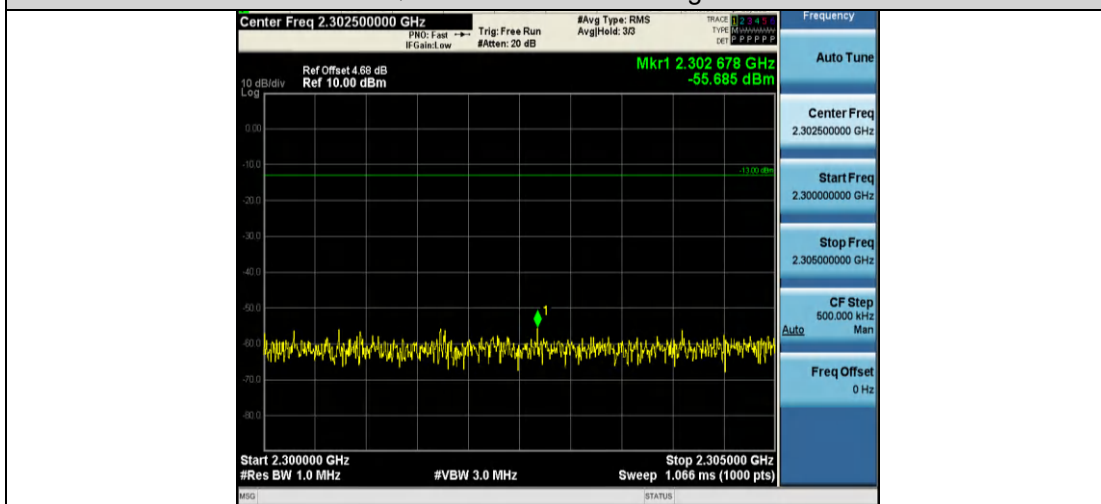

Band40-10MHz-QPSK-39200-1RB#0-Range3:2288~2292MHz

Band40-10MHz-QPSK-39200-1RB#0-Range4:2292~2296MHz

Band40-10MHz-QPSK-39200-1RB#0-Range5:2296~2300MHz

Band40-10MHz-QPSK-39200-1RB#0-Range6:2300~2305MHz

Band40-10MHz-QPSK-39200-1RB#0-Range7:2320~2324MHz