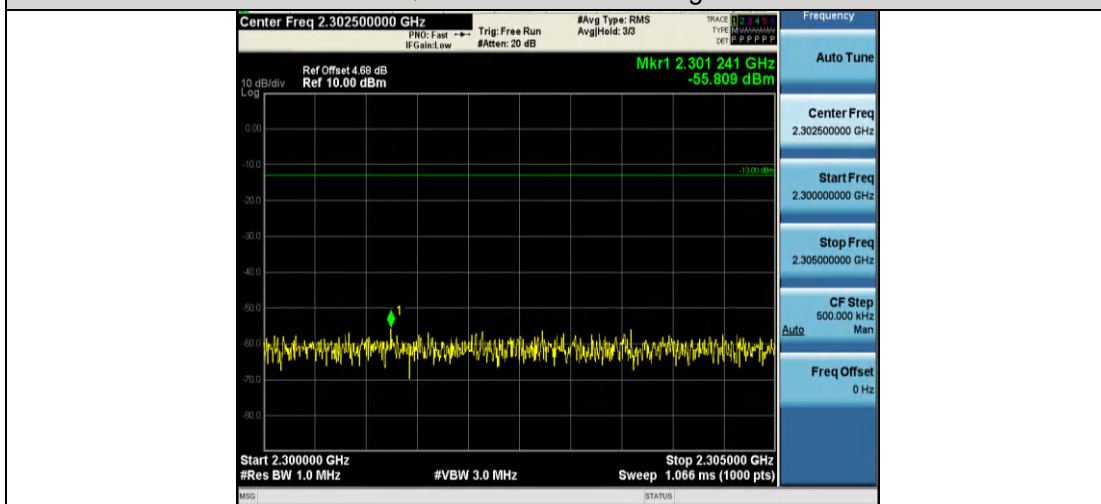

Band40-5MHz-16QAM-39175-1RB#0-Range3:2288~2292MHz

Band40-5MHz-16QAM-39175-1RB#0-Range4:2292~2296MHz

Band40-5MHz-16QAM-39175-1RB#0-Range5:2296~2300MHz

Band40-5MHz-16QAM-39175-1RB#0-Range6:2300~2305MHz

Band40-5MHz-16QAM-39175-1RB#0-Range7:2320~2324MHz