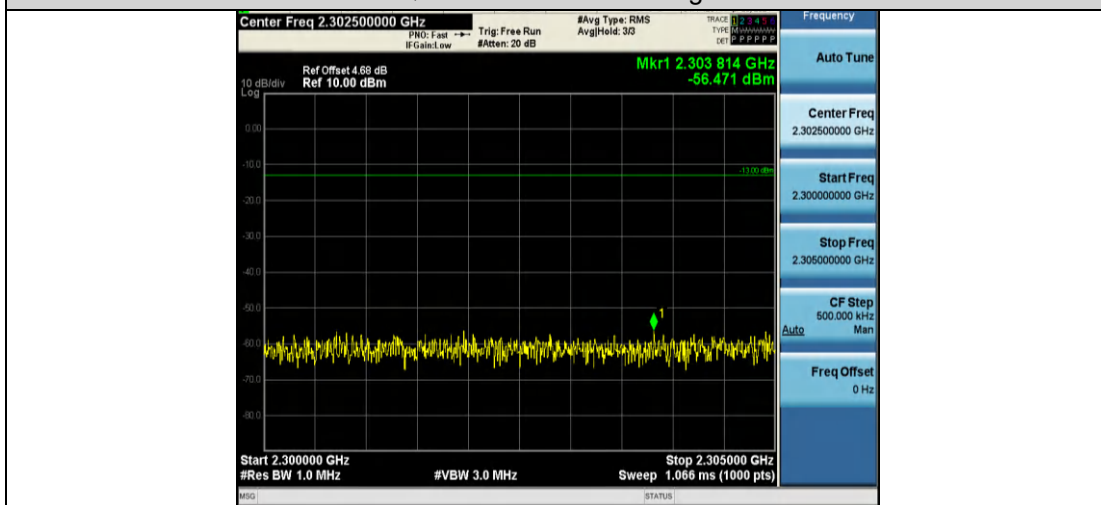

Band40-5MHz-16QAM-39225-1RB#0-Range6:2300~2305MHz

Band40-5MHz-16QAM-39225-1RB#0-Range7:2320~2324MHz