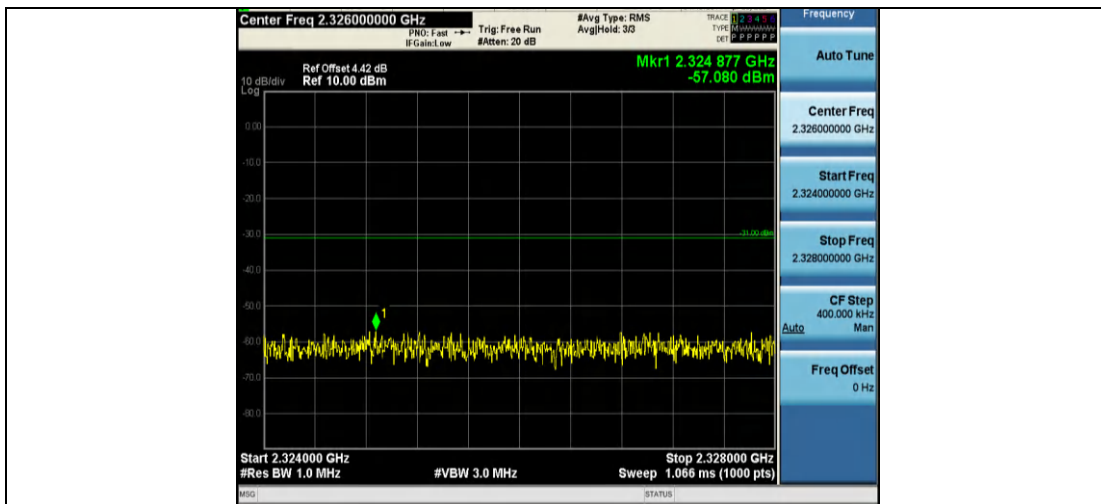

Band40-5MHz-QPSK-39225-1RB#0-Range9:2328~2337MHz