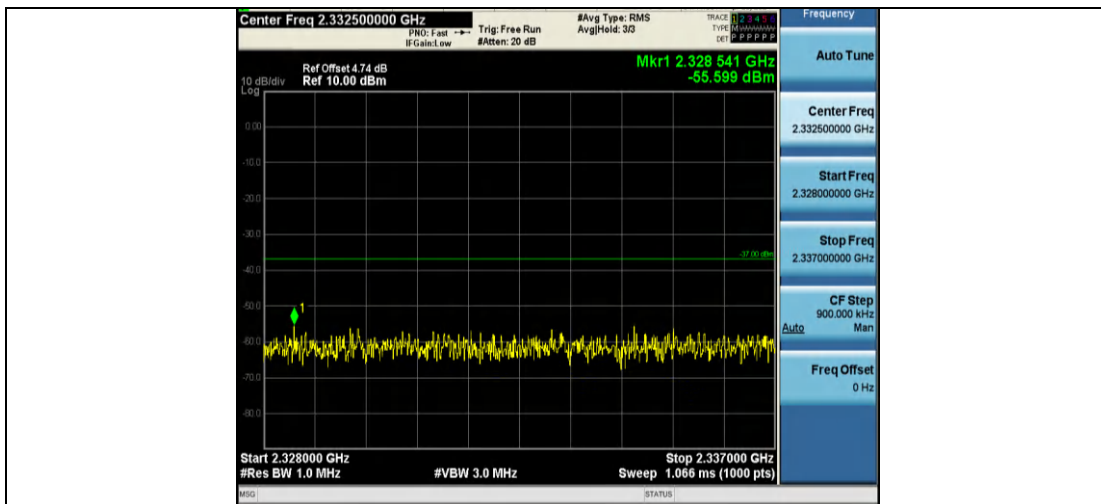

Band40-5MHz-16QAM-39200-1RB#0-Range5:2296~2300MHz

Band40-5MHz-16QAM-39200-1RB#0-Range6:2300~2305MHz

Band40-5MHz-16QAM-39200-1RB#0-Range7:2320~2324MHz

Band40-5MHz-16QAM-39200-1RB#0-Range8:2324~2328MHz

Band40-5MHz-16QAM-39200-1RB#0-Range9:2328~2337MHz