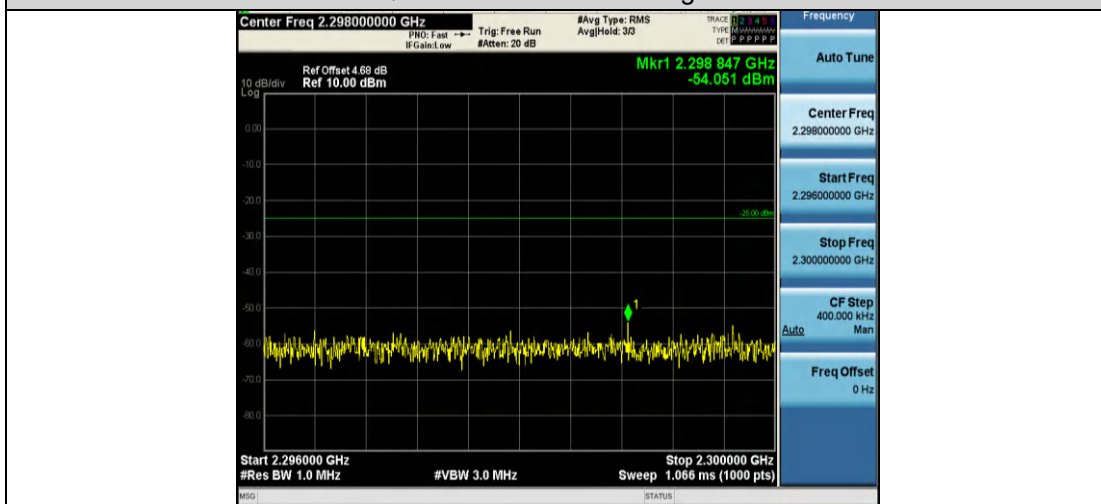

Band40-5MHz-QPSK-39200-1RB#0-Range1:30~1000MHz

Band40-5MHz-QPSK-39200-1RB#0-Range2:1000~2288MHz

Band40-5MHz-QPSK-39200-1RB#0-Range3:2288~2292MHz

Band40-5MHz-QPSK-39200-1RB#0-Range4:2292~2296MHz

Band40-5MHz-QPSK-39200-1RB#0-Range5:2296~2300MHz