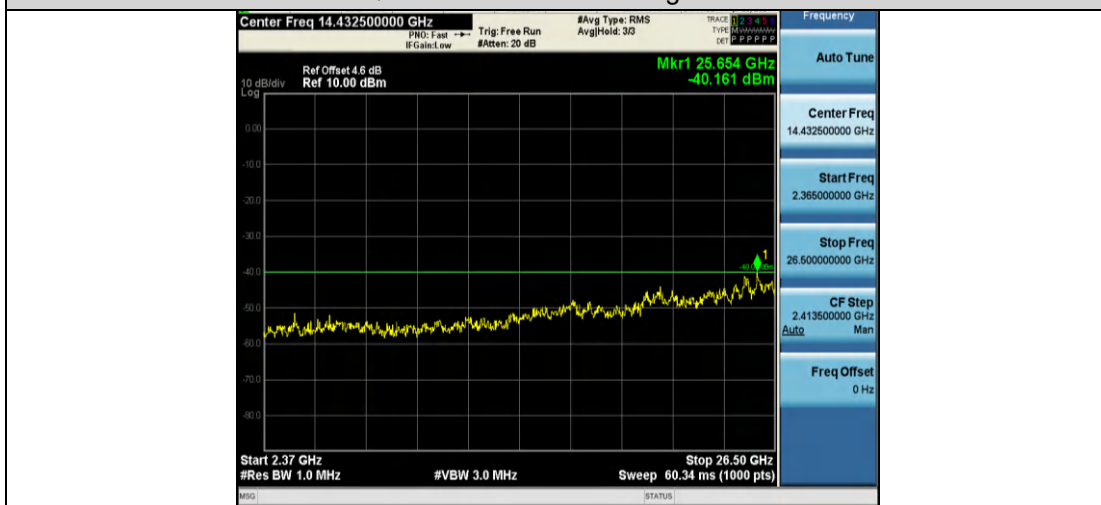

Band40-5MHz-QPSK-39200-1RB#0-Range13:2365~26500MHz

Band40-5MHz-QPSK-39225-1RB#0-Range1:30~1000MHz