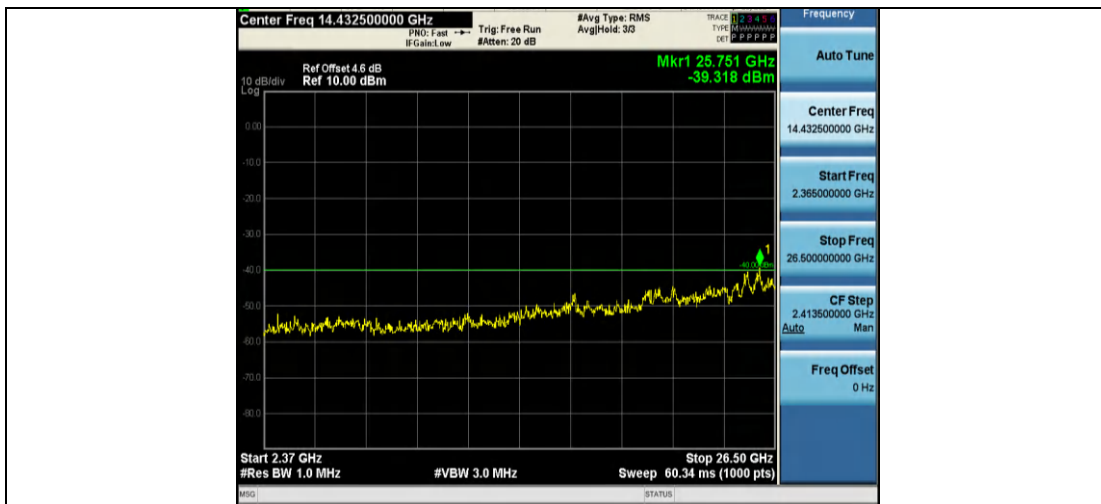

Band40-10MHz-QPSK-39200-1RB#0-Range13:2365~26500MHz

Band40-10MHz-16QAM-39200-1RB#0-Range1:30~100MHz