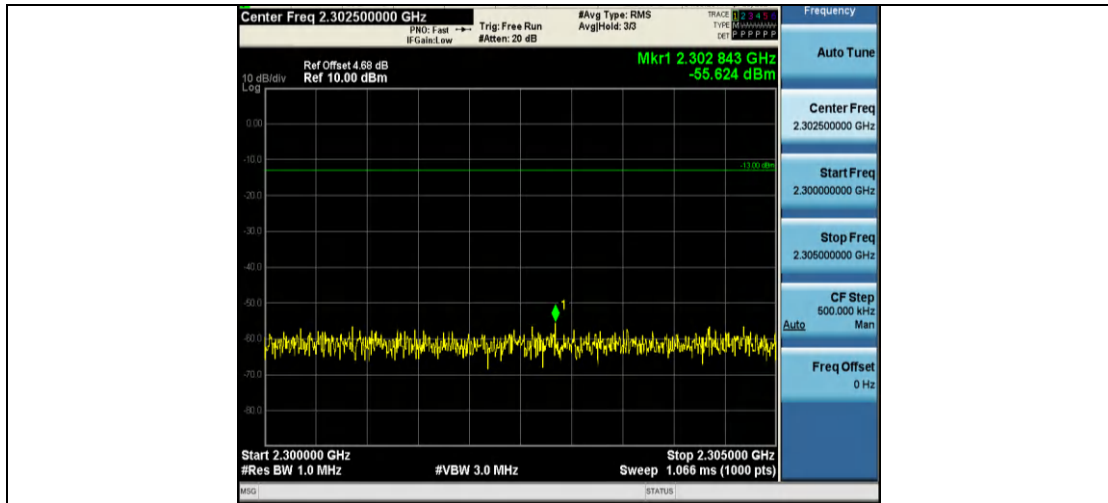

Band40-10MHz-16QAM-39200-1RB#0-Range6:2300~2305MHz

Band40-10MHz-16QAM-39200-1RB#0-Range7:2320~2324MHz