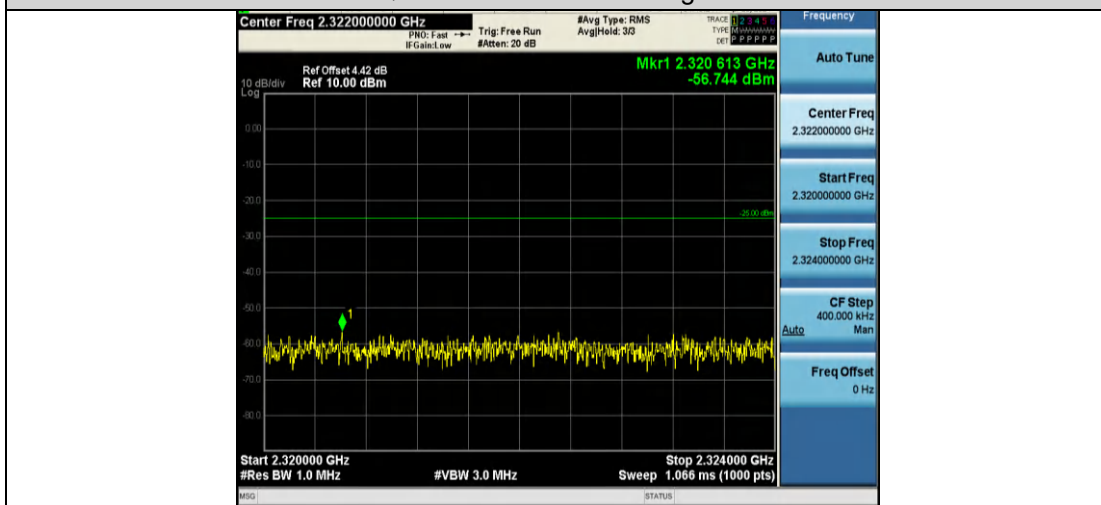

Band40-5MHz-QPSK-39200-1RB#0-Range7:2320~2324MHz

Band40-5MHz-QPSK-39200-1RB#0-Range8:2324~2328MHz