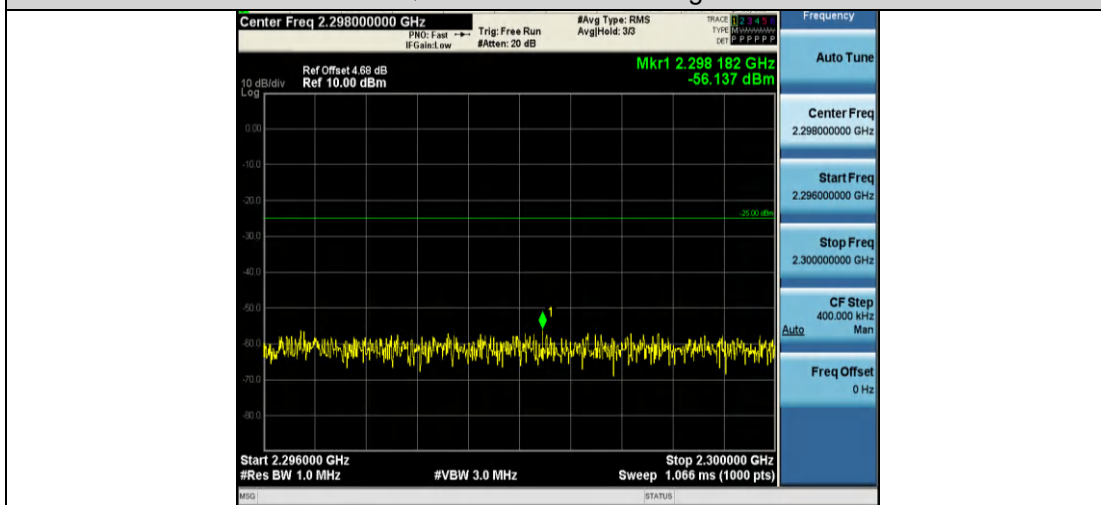

Band40-5MHz-16QAM-39175-1RB#0-Range5:2296~2300MHz

Band40-5MHz-16QAM-39175-1RB#0-Range6:2300~2305MHz