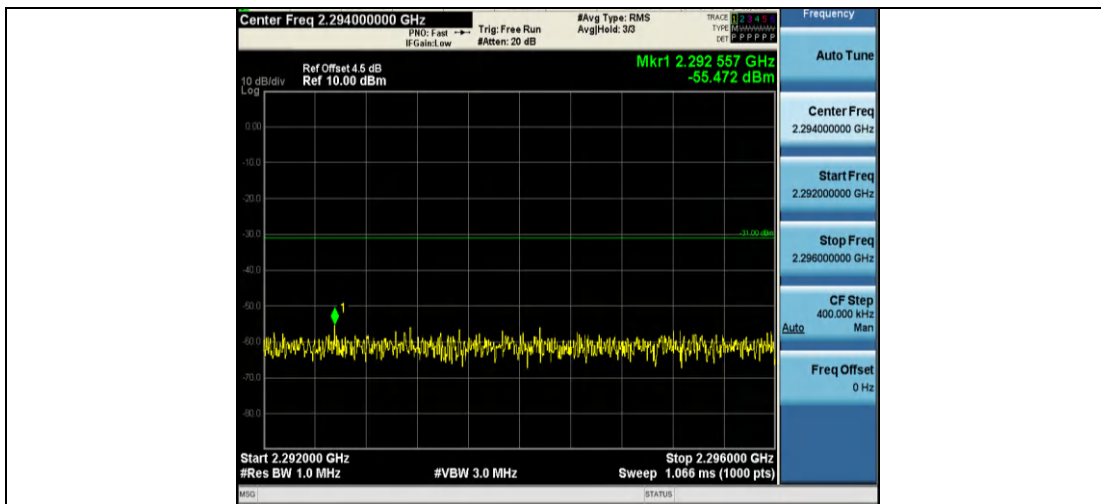

Band40-10MHz-QPSK-39200-1RB#0-Range4:2292~2296MHz

Band40-10MHz-QPSK-39200-1RB#0-Range5:2296~2300MHz