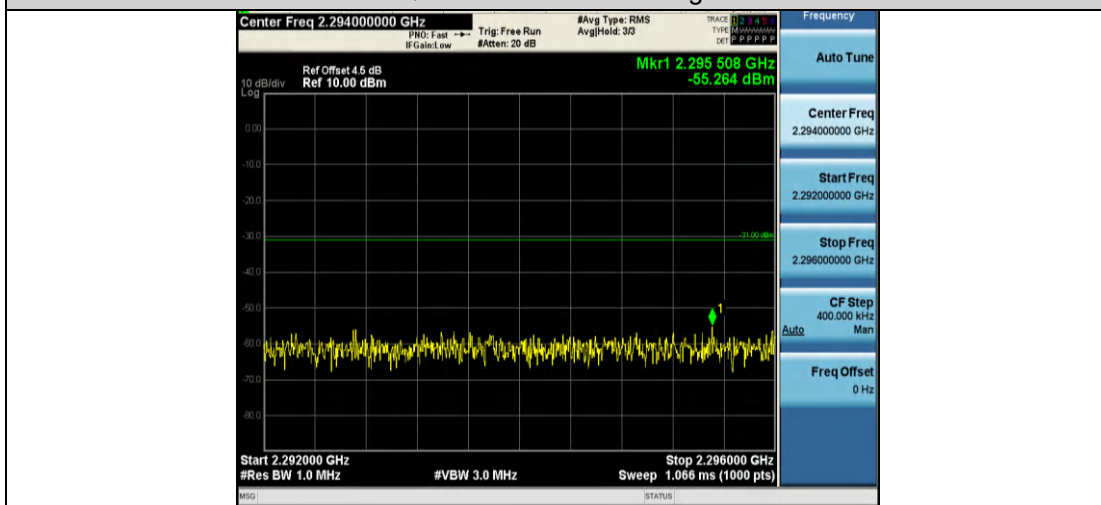

Band40-5MHz-16QAM-39175-1RB#0-Range13:2365~2650MHz

Band40-5MHz-16QAM-39200-1RB#0-Range1:30~1000MHz

Band40-5MHz-16QAM-39200-1RB#0-Range2: 1000~2288MHz

Band40-5MHz-16QAM-39200-1RB#0-Range3:2288~2292MHz

Band40-5MHz-16QAM-39200-1RB#0-Range4:2292~2296MHz