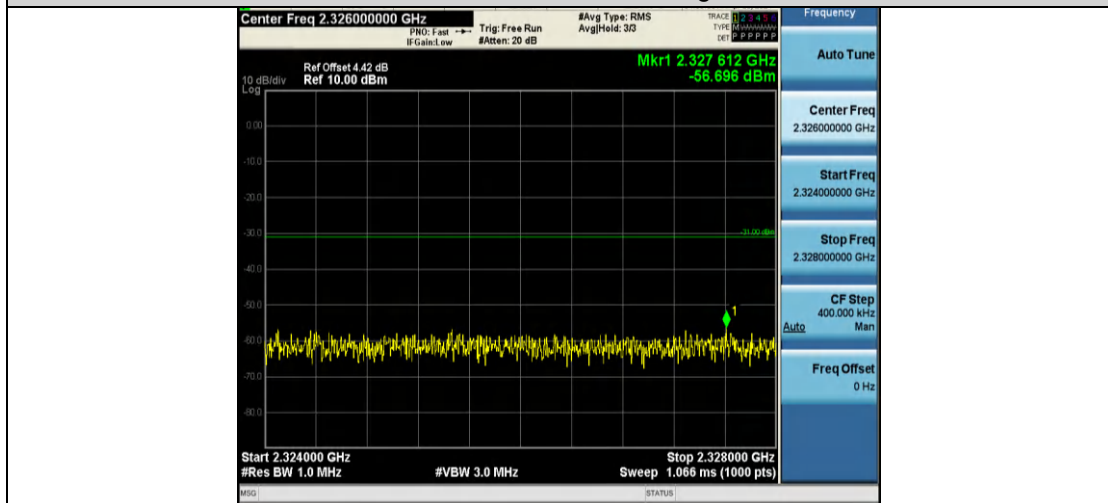

Band40-10MHz-16QAM-39200-1RB#0-Range5:2296~2300MHz

Band40-10MHz-16QAM-39200-1RB#0-Range6:2300~2305MHz

Band40-10MHz-16QAM-39200-1RB#0-Range7:2320~2324MHz

Band40-10MHz-16QAM-39200-1RB#0-Range8:2324~2328MHz