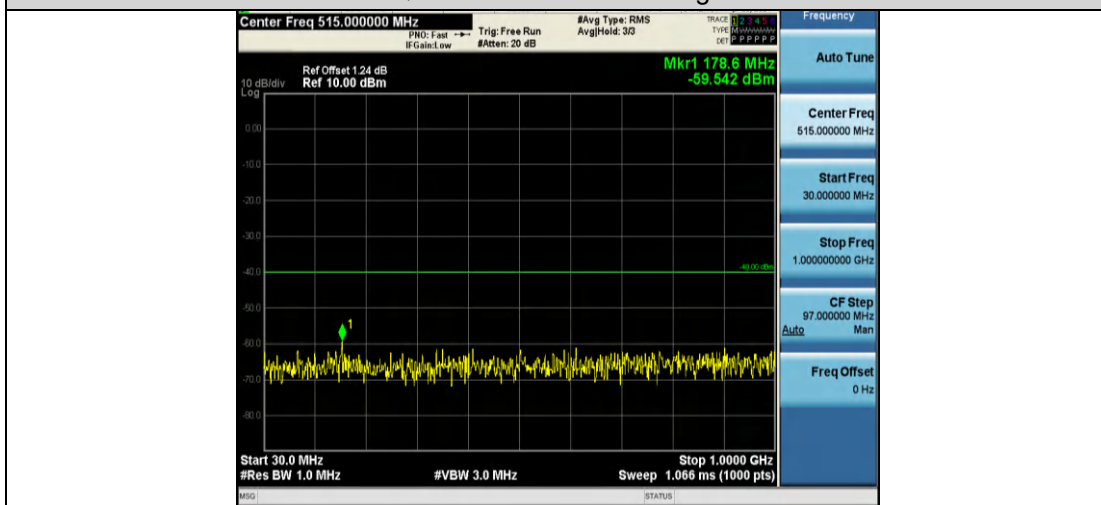

Band40-5MHz-QPSK-39200-1RB#0-Range1:30~1000MHz

Band40-5MHz-QPSK-39200-1RB#0-Range2:1000~2288MHz

Band40-5MHz-QPSK-39200-1RB#0-Range3:2288~2292MHz

Band40-5MHz-QPSK-39200-1RB#0-Range4:2292~2296MHz

Band40-5MHz-QPSK-39200-1RB#0-Range5:2296~2300MHz