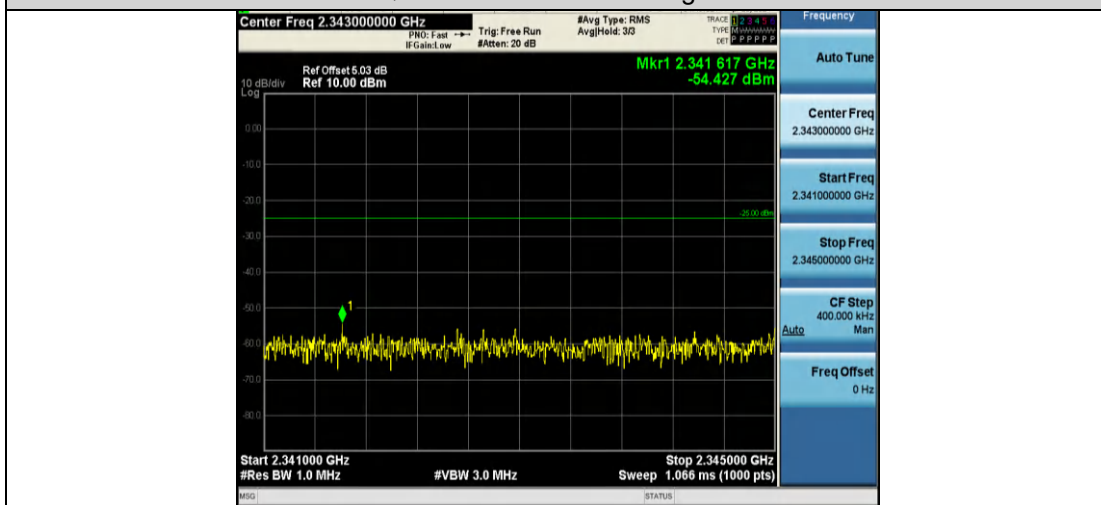

Band40-10MHz-QPSK-39200-1RB#0-Range8:2324~2328MHz

Band40-10MHz-QPSK-39200-1RB#0-Range9:2328~2337MHz

Band40-10MHz-QPSK-39200-1RB#0-Range10:2337~2341MHz

Band40-10MHz-QPSK-39200-1RB#0-Range11:2341~2345MHz

Band40-10MHz-QPSK-39200-1RB#0-Range12:2360~2365MHz