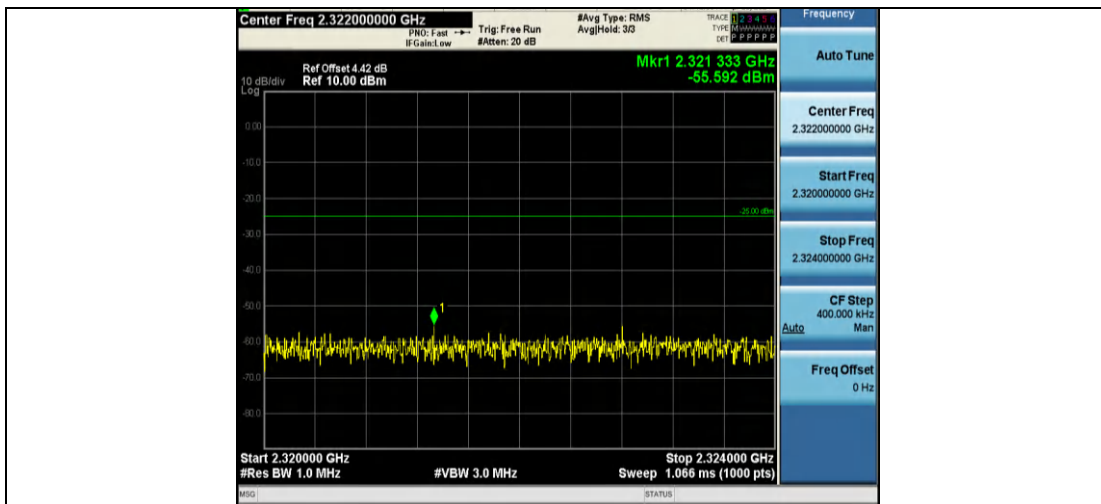

Band40-5MHz-16QAM-39175-1RB#0-Range3:2288~2292MHz

Band40-5MHz-16QAM-39175-1RB#0-Range4:2292~2296MHz

Band40-5MHz-16QAM-39175-1RB#0-Range5:2296~2300MHz

Band40-5MHz-16QAM-39175-1RB#0-Range6:2300~2305MHz

Band40-5MHz-16QAM-39175-1RB#0-Range7:2320~2324MHz