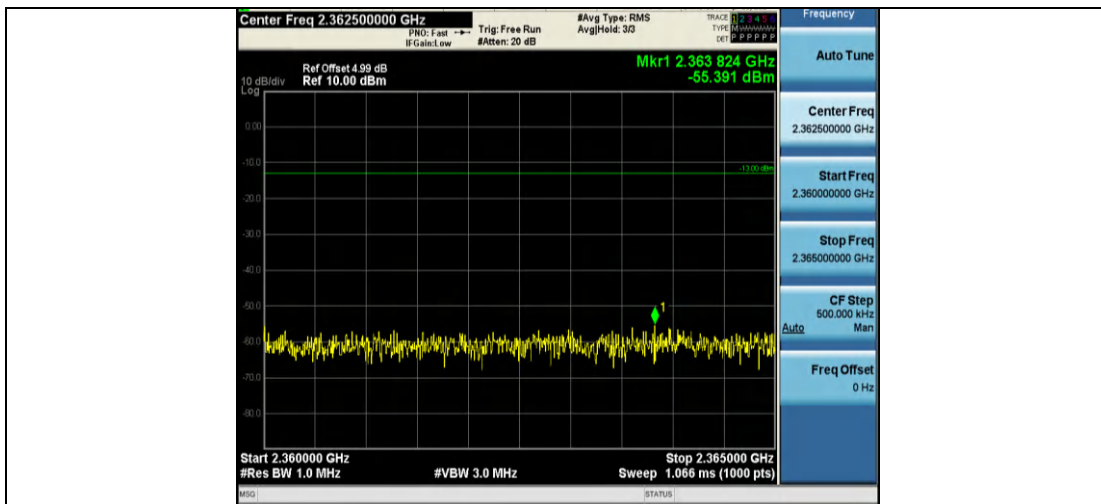

Band40-5MHz-QPSK-39200-1RB#0-Range12:2360~2365MHz

Band40-5MHz-QPSK-39200-1RB#0-Range13:2365~26500MHz