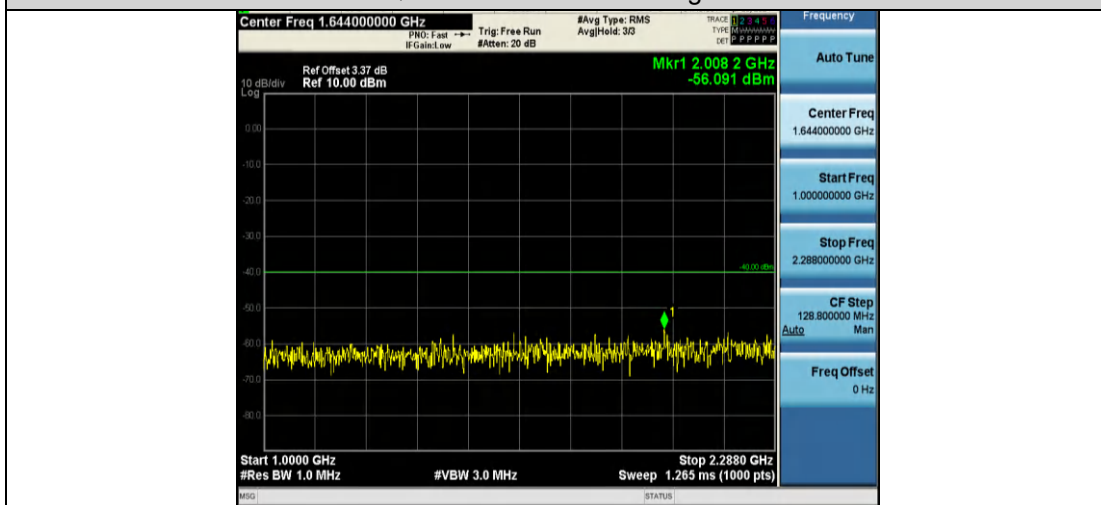

Band40-5MHz-16QAM-39225-1RB#0-Range11:2341~2345MHz

Band40-5MHz-16QAM-39225-1RB#0-Range12:2360~2365MHz

Band40-5MHz-16QAM-39225-1RB#0-Range13:2365~26500MHz

Band40-10MHz-QPSK-39200-1RB#0-Range1:30~1000MHz

Band40-10MHz-QPSK-39200-1RB#0-Range2:1000~2288MHz