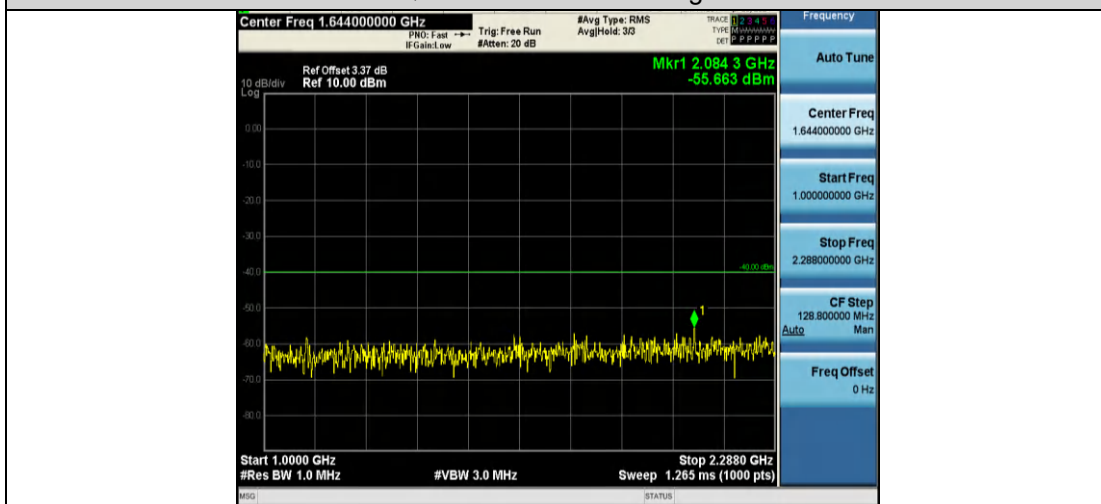

Band40-5MHz-16QAM-39200-1RB#0-Range2: 1000~2288MHz

Band40-5MHz-16QAM-39200-1RB#0-Range3:2288~2292MHz