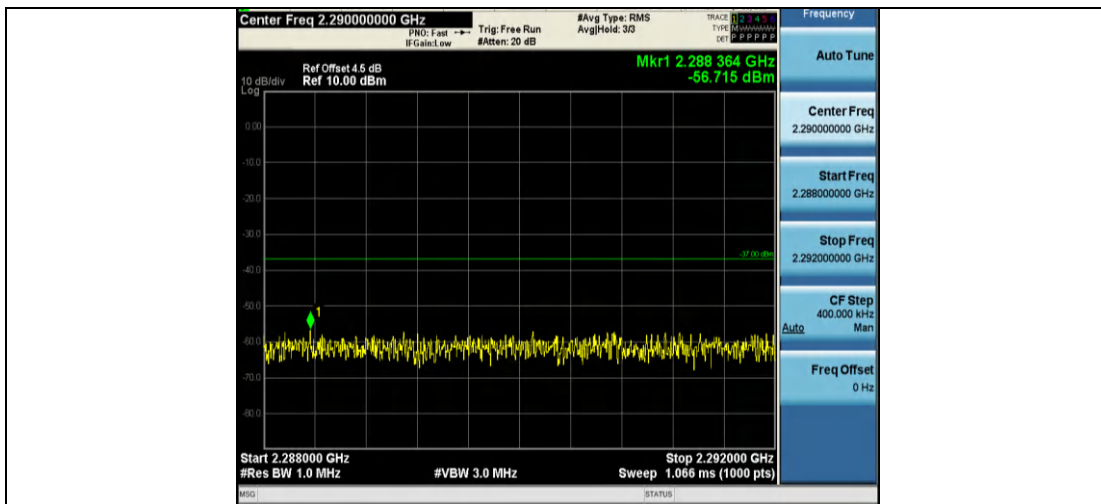

Band40-5MHz-16QAM-39175-1RB#0-Range13:2365~2650MHz

Band40-5MHz-16QAM-39200-1RB#0-Range1:30~1000MHz

Band40-5MHz-16QAM-39200-1RB#0-Range2: 1000~2288MHz

Band40-5MHz-16QAM-39200-1RB#0-Range3:2288~2292MHz

Band40-5MHz-16QAM-39200-1RB#0-Range4:2292~2296MHz