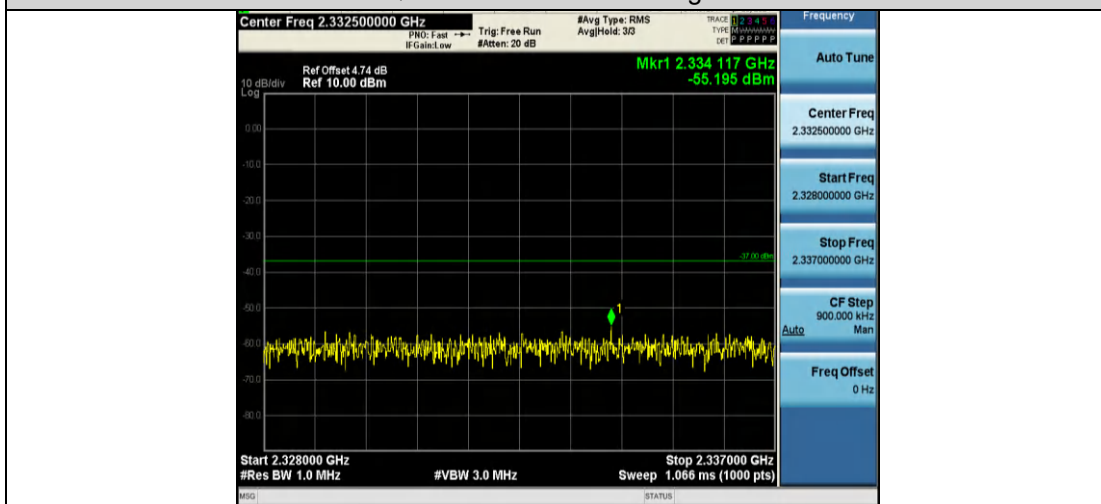

Band40-10MHz-QPSK-39200-1RB#0-Range9:2328~2337MHz

Band40-10MHz-QPSK-39200-1RB#0-Range10:2337~2341MHz