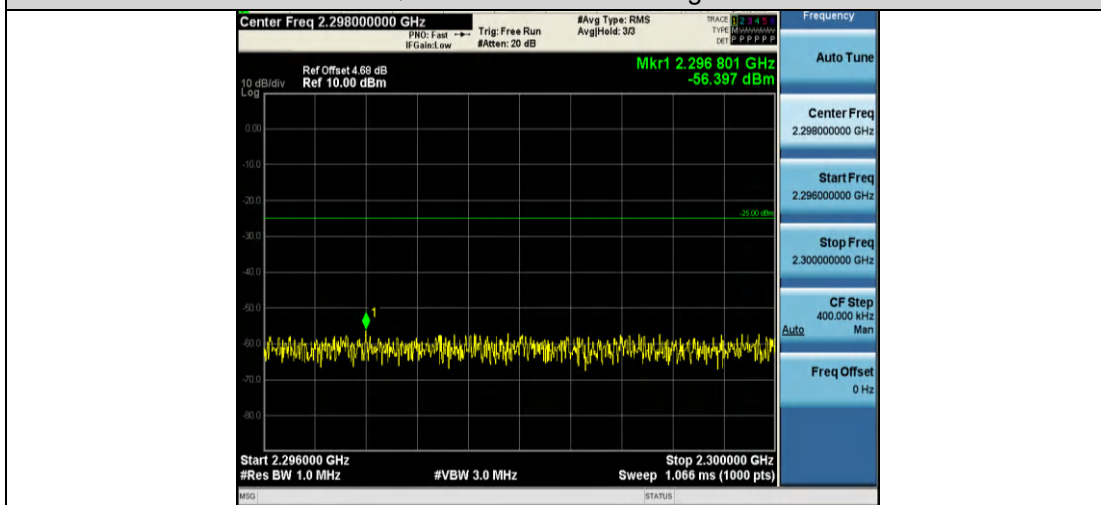

Band40-10MHz-QPSK-39200-1RB#0-Range5:2296~2300MHz

Band40-10MHz-QPSK-39200-1RB#0-Range6:2300~2305MHz