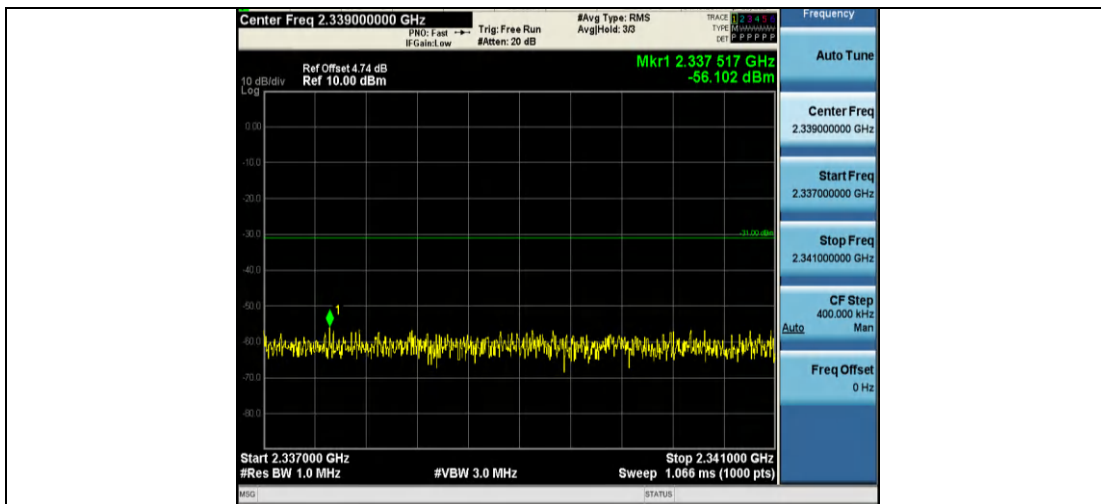

Band40-10MHz-QPSK-39200-1RB#0-Range10:2337~2341MHz

Band40-10MHz-QPSK-39200-1RB#0-Range11:2341~2345MHz