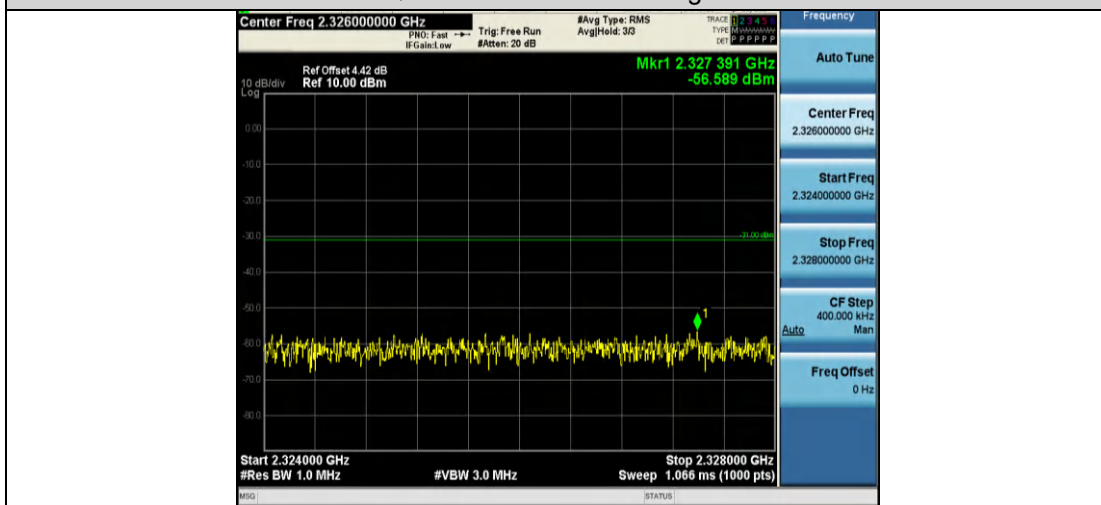

Band40-10MHz-QPSK-39200-1RB#0-Range8:2324~2328MHz

Band40-10MHz-QPSK-39200-1RB#0-Range9:2328~2337MHz