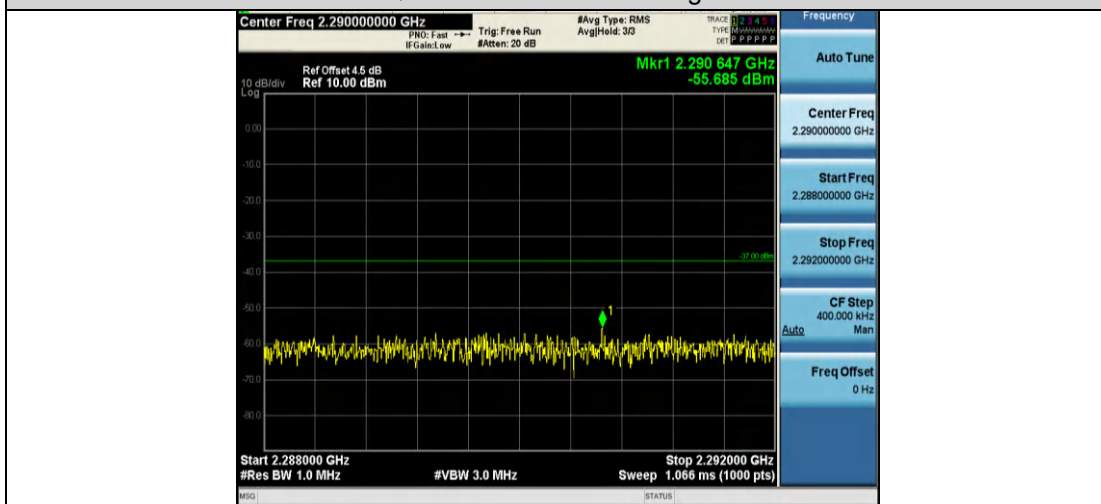

Band40-10MHz-QPSK-39200-1RB#0-Range3:2288~2292MHz

Band40-10MHz-QPSK-39200-1RB#0-Range4:2292~2296MHz