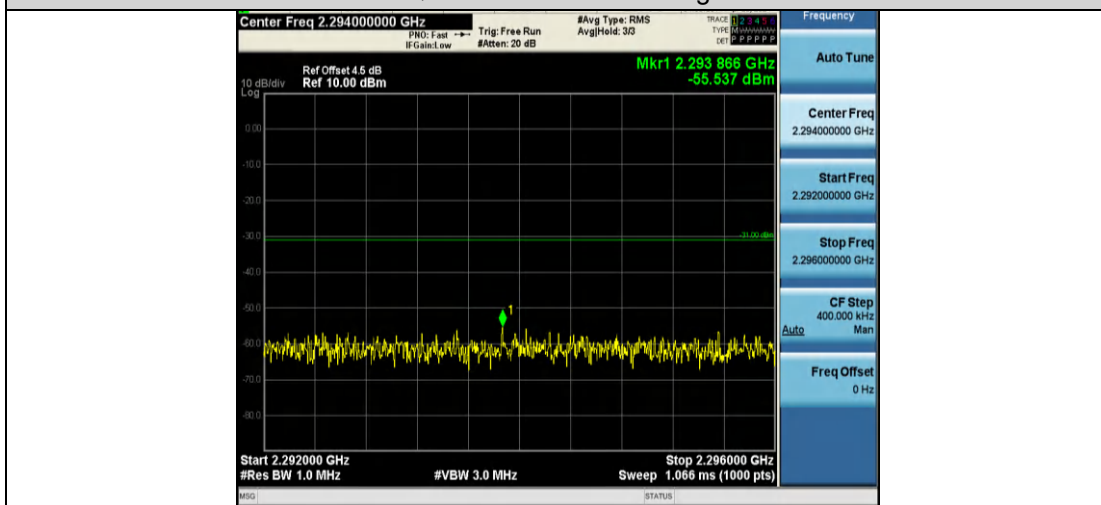

Band40-10MHz-QPSK-39200-1RB#0-Range13:2365~26500MHz

Band40-10MHz-16QAM-39200-1RB#0-Range1:30~100MHz

Band40-10MHz-16QAM-39200-1RB#0-Range2:1000~2288MHz

Band40-10MHz-16QAM-39200-1RB#0-Range3:2288~2292MHz

Band40-10MHz-16QAM-39200-1RB#0-Range4:2292~2296MHz