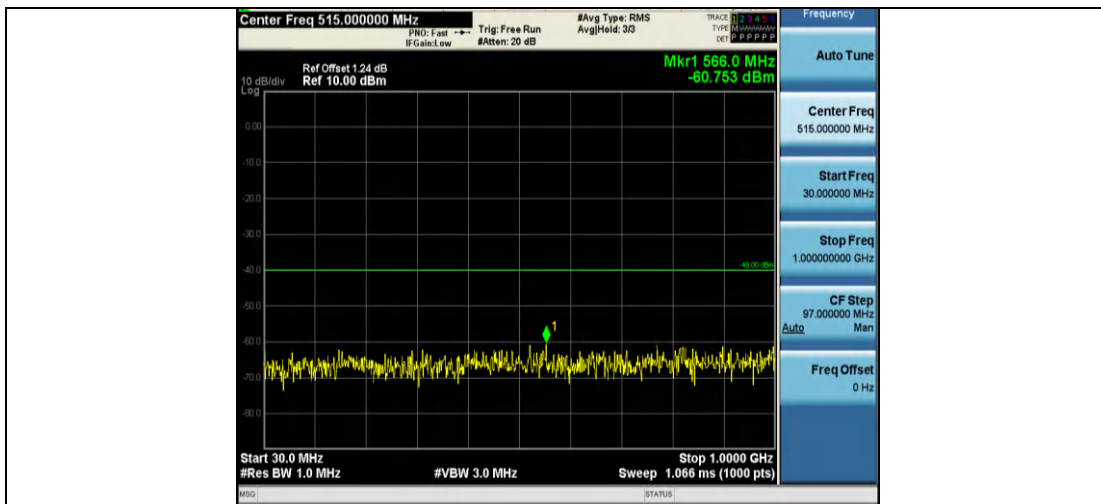

Band40-5MHz-16QAM-39225-1RB#0-Range11:2341~2345MHz

Band40-5MHz-16QAM-39225-1RB#0-Range12:2360~2365MHz

Band40-5MHz-16QAM-39225-1RB#0-Range13:2365~26500MHz

Band40-10MHz-QPSK-39200-1RB#0-Range1:30~1000MHz

Band40-10MHz-QPSK-39200-1RB#0-Range2:1000~2288MHz