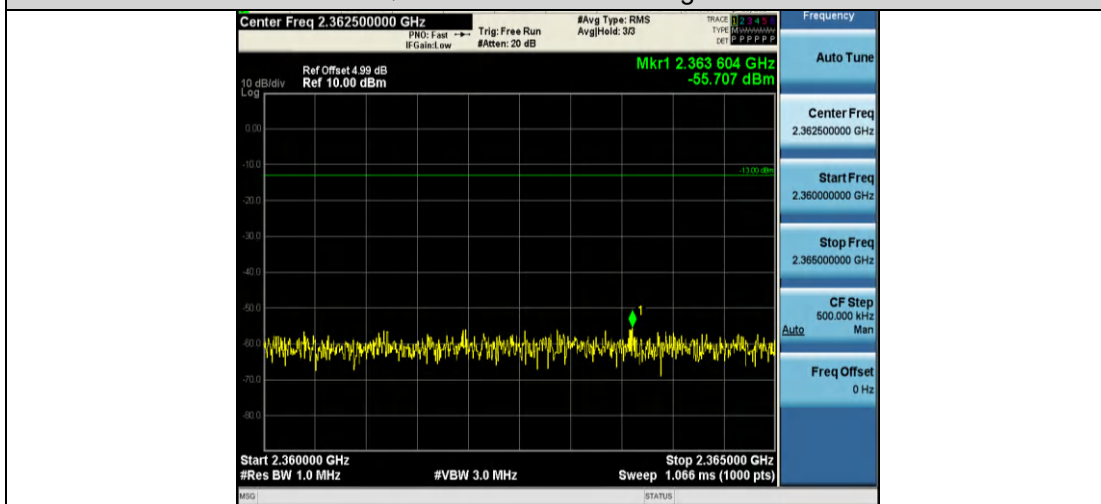

Band40-10MHz-QPSK-39200-1RB#0-Range8:2324~2328MHz

Band40-10MHz-QPSK-39200-1RB#0-Range9:2328~2337MHz

Band40-10MHz-QPSK-39200-1RB#0-Range10:2337~2341MHz

Band40-10MHz-QPSK-39200-1RB#0-Range11:2341~2345MHz

Band40-10MHz-QPSK-39200-1RB#0-Range12:2360~2365MHz