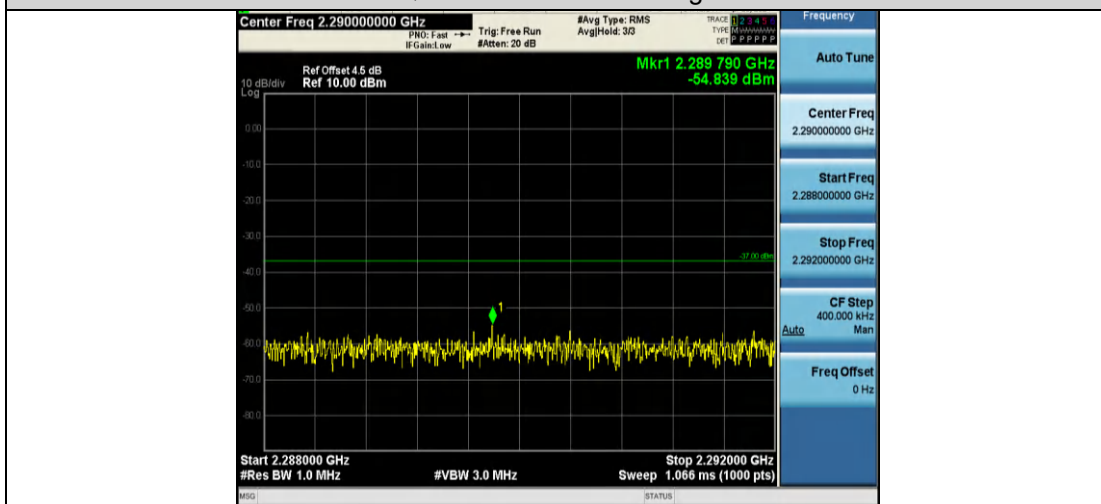

Band40-5MHz-16QAM-39175-1RB#0-Range3:2288~2292MHz

Band40-5MHz-16QAM-39175-1RB#0-Range4:2292~2296MHz