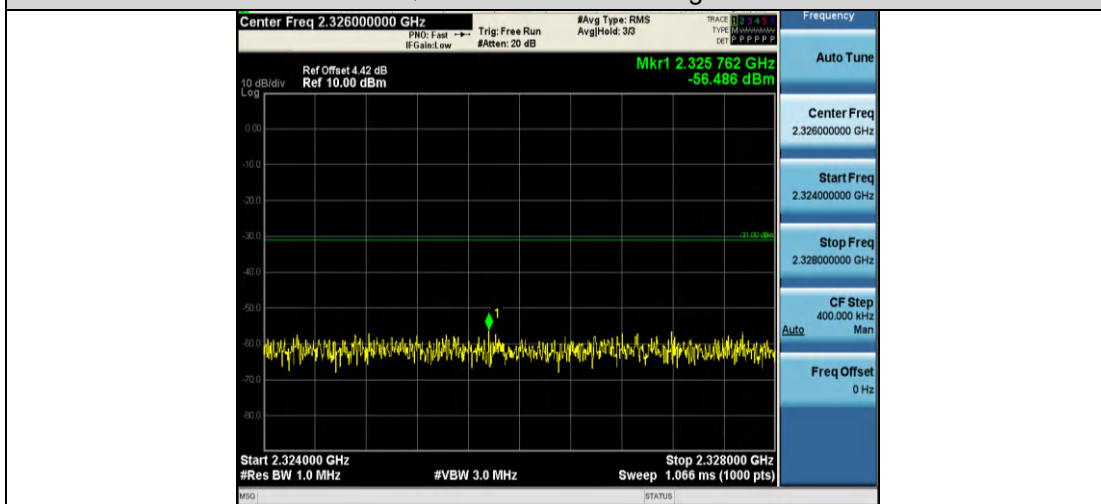

Band40-5MHz-16QAM-39200-1RB#0-Range5:2296~2300MHz

Band40-5MHz-16QAM-39200-1RB#0-Range6:2300~2305MHz

Band40-5MHz-16QAM-39200-1RB#0-Range7:2320~2324MHz

Band40-5MHz-16QAM-39200-1RB#0-Range8:2324~2328MHz

Band40-5MHz-16QAM-39200-1RB#0-Range9:2328~2337MHz