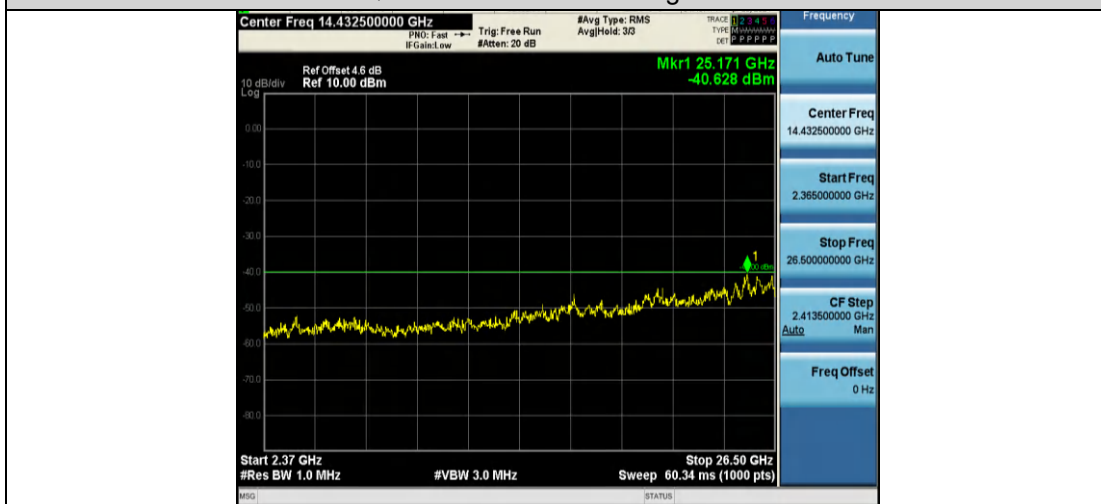

Band40-5MHz-QPSK-39225-1RB#0-Range13:2365~26500MHz

Band40-5MHz-16QAM-39175-1RB#0-Range1:30~1000MHz