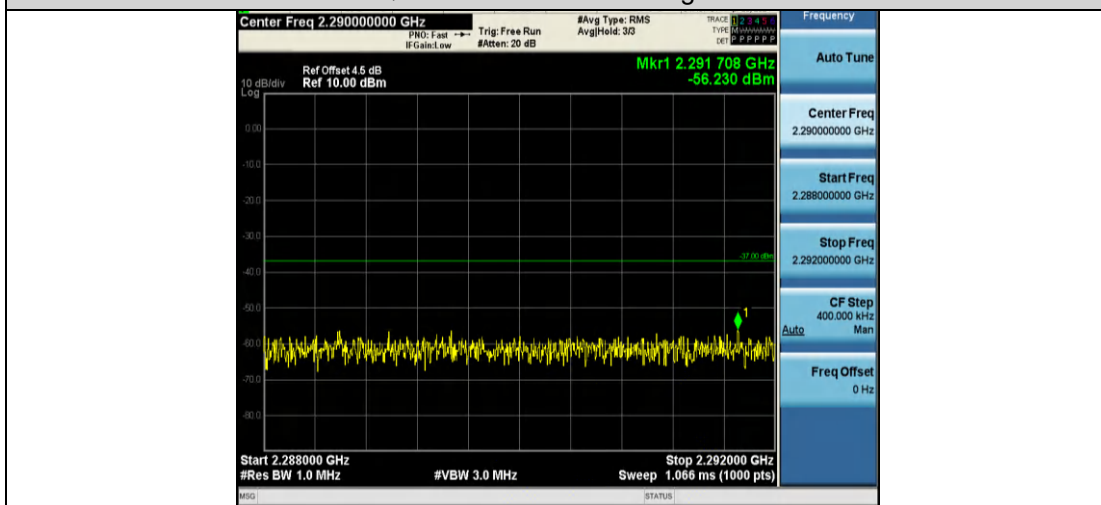

Band40-5MHz-QPSK-39225-1RB#0-Range3:2288~2292MHz

Band40-5MHz-QPSK-39225-1RB#0-Range4:2292~2296MHz