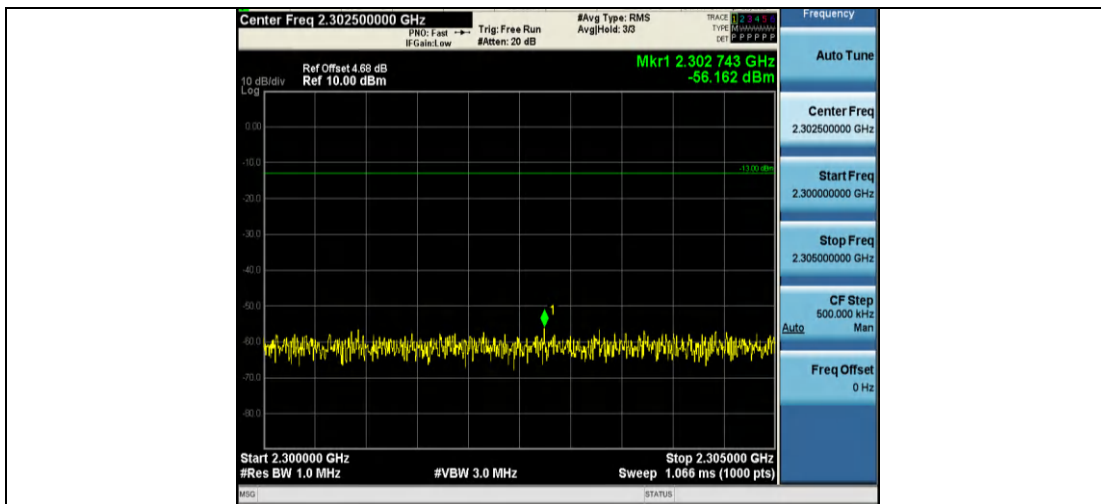

Band40-5MHz-16QAM-39200-1RB#0-Range6:2300~2305MHz

Band40-5MHz-16QAM-39200-1RB#0-Range7:2320~2324MHz