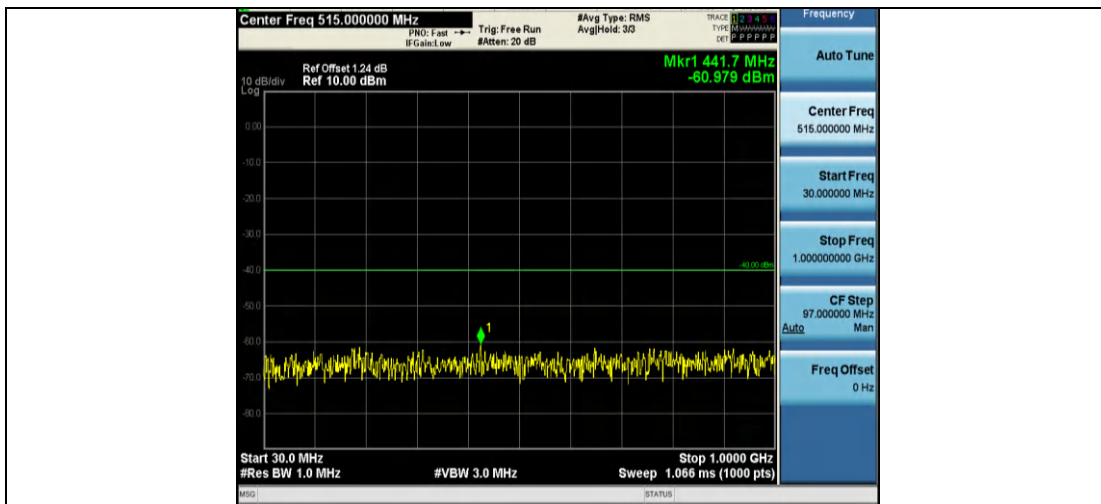

Band40-5MHz-QPSK-39225-1RB#0-Range11:2341~2345MHz

Band40-5MHz-QPSK-39225-1RB#0-Range12:2360~2365MHz

Band40-5MHz-QPSK-39225-1RB#0-Range13:2365~26500MHz

Band40-5MHz-16QAM-39175-1RB#0-Range1:30~1000MHz

Band40-5MHz-16QAM-39175-1RB#0-Range2:1000~2288MHz