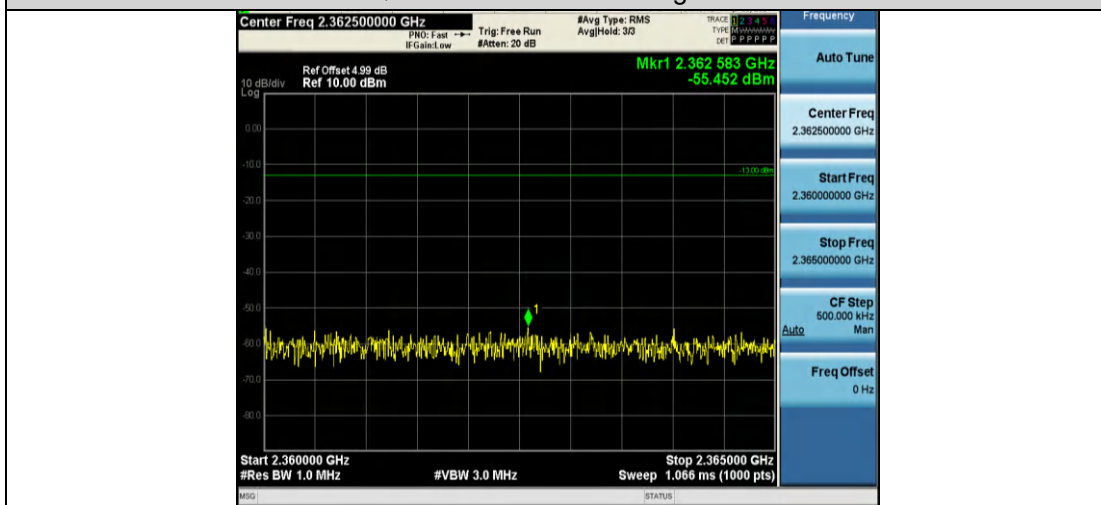

Band40-5MHz-QPSK-39225-1RB#0-Range12:2360~2365MHz

Band40-5MHz-QPSK-39225-1RB#0-Range13:2365~26500MHz