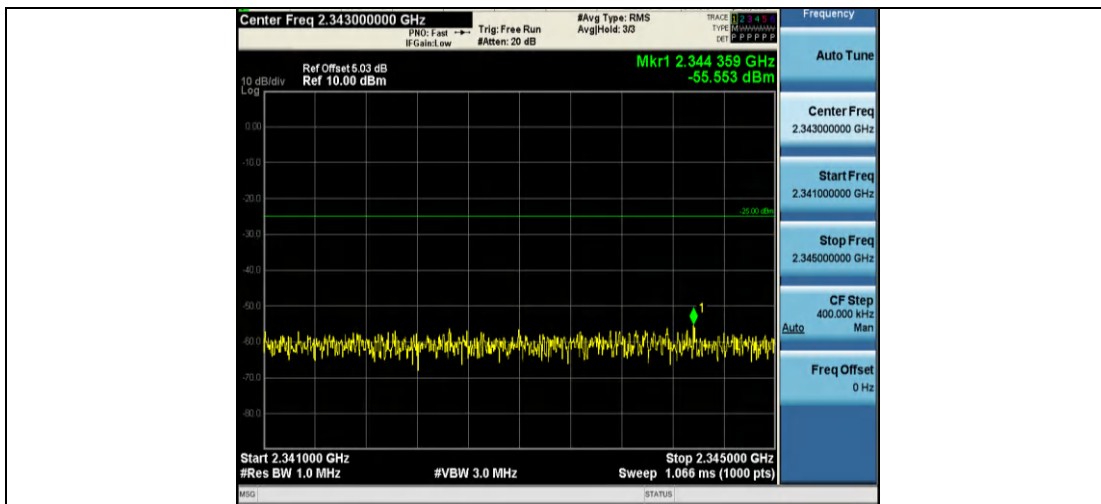

Band40-5MHz-QPSK-39225-1RB#0-Range11:2341~2345MHz

Band40-5MHz-QPSK-39225-1RB#0-Range12:2360~2365MHz