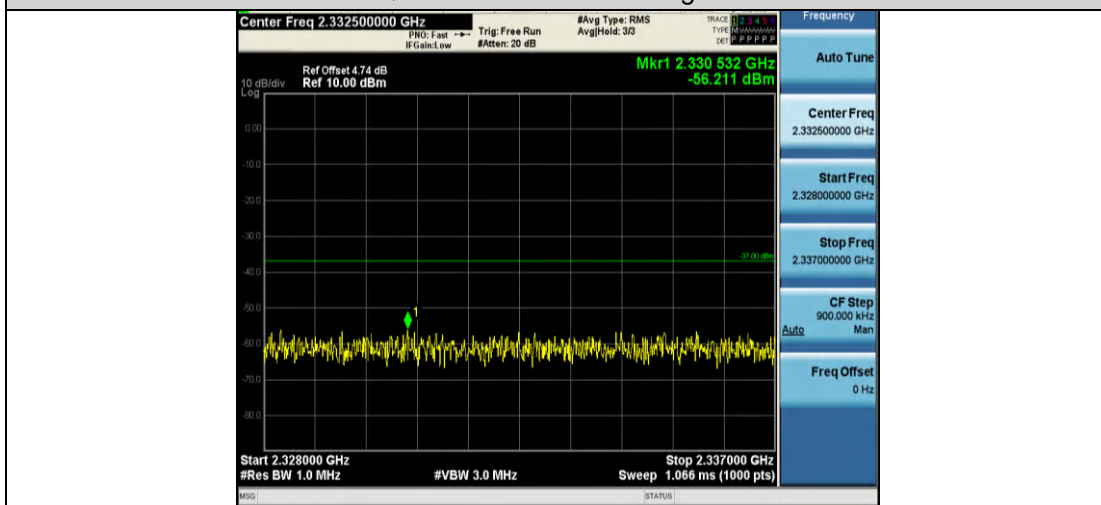

Band40-5MHz-QPSK-39225-1RB#0-Range3:2288~2292MHz

Band40-5MHz-QPSK-39225-1RB#0-Range4:2292~2296MHz

Band40-5MHz-QPSK-39225-1RB#0-Range5:2296~2300MHz

Band40-5MHz-QPSK-39225-1RB#0-Range9:2328~2337MHz

Band40-5MHz-QPSK-39225-1RB#0-Range10:2337~2341MHz