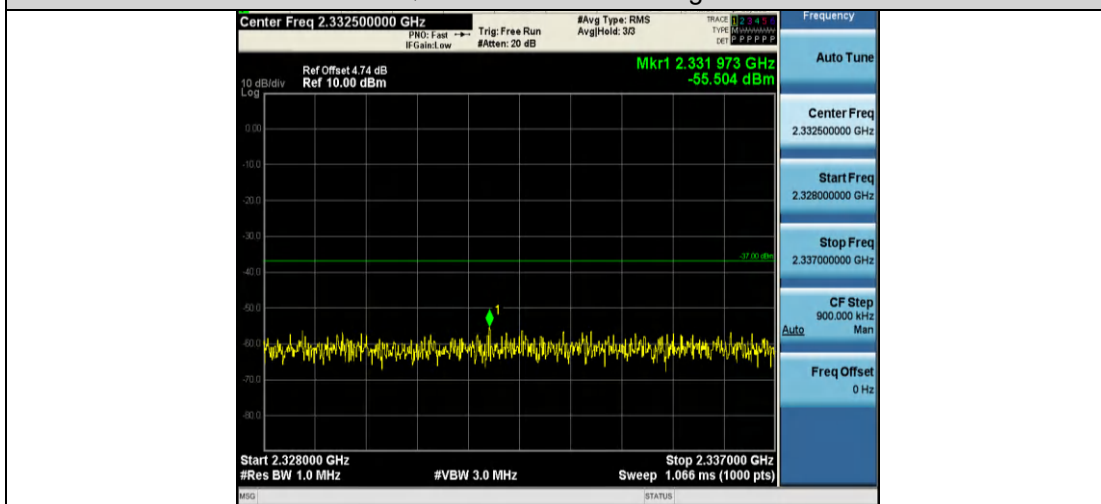

Band40-5MHz-16QAM-39175-1RB#0-Range9:2328~2337MHz

Band40-5MHz-16QAM-39175-1RB#0-Range10:2337~2341MHz