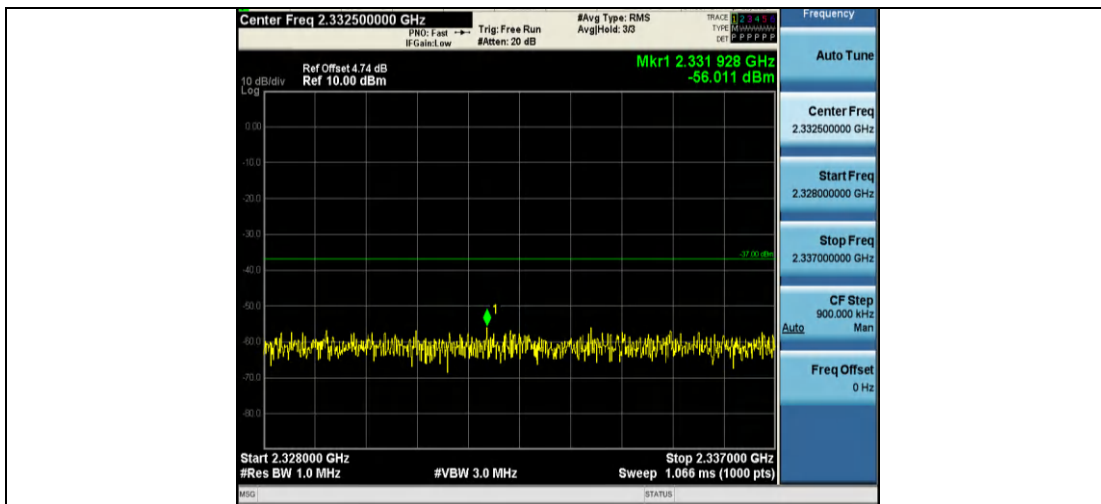

Band40-10MHz-16QAM-39200-1RB#0-Range9:2328~2337MHz

Band40-10MHz-16QAM-39200-1RB#0-Range10:2337~2341MHz