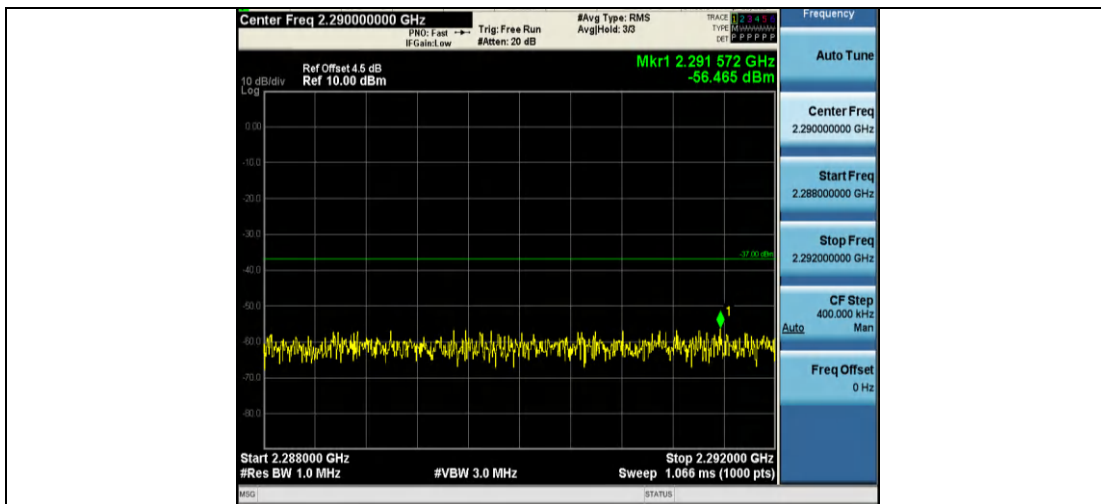

Band40-10MHz-QPSK-39200-1RB#0-Range13:2365~26500MHz

Band40-10MHz-16QAM-39200-1RB#0-Range1:30~100MHz

Band40-10MHz-16QAM-39200-1RB#0-Range2:1000~2288MHz

Band40-10MHz-16QAM-39200-1RB#0-Range3:2288~2292MHz

Band40-10MHz-16QAM-39200-1RB#0-Range4:2292~2296MHz