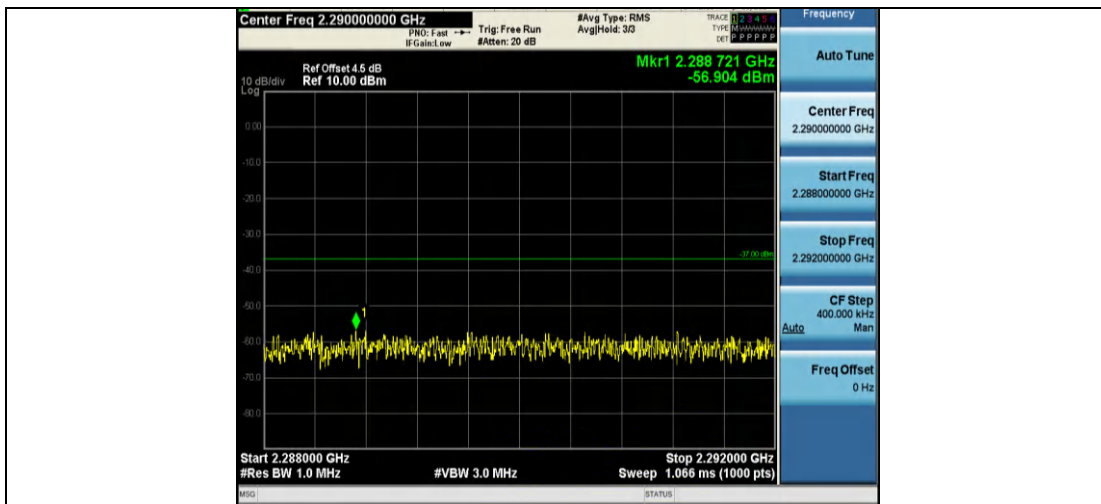

Band40-5MHz-QPSK-39200-1RB#0-Range1:30~1000MHz

Band40-5MHz-QPSK-39200-1RB#0-Range2:1000~2288MHz

Band40-5MHz-QPSK-39200-1RB#0-Range3:2288~2292MHz

Band40-5MHz-QPSK-39200-1RB#0-Range4:2292~2296MHz

Band40-5MHz-QPSK-39200-1RB#0-Range5:2296~2300MHz