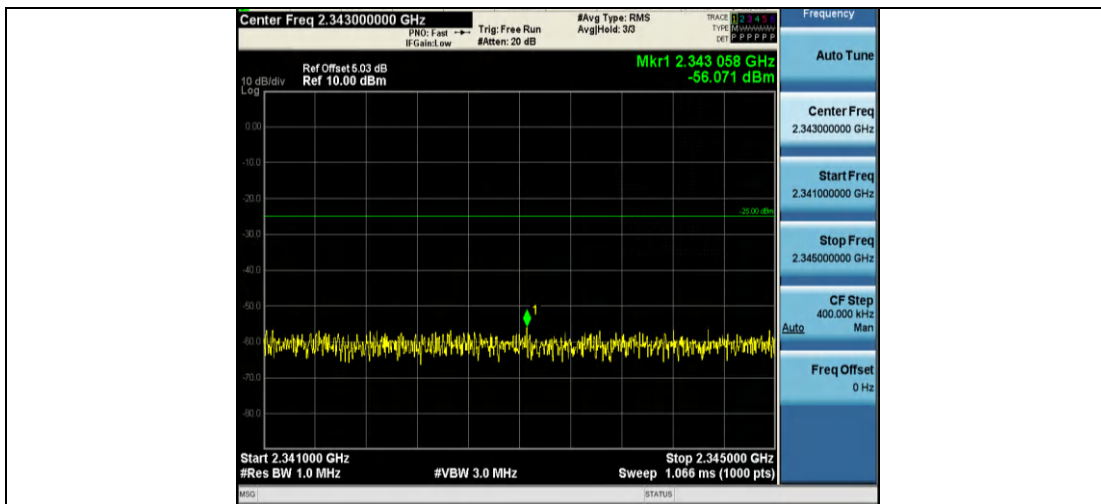

Band40-5MHz-16QAM-39225-1RB#0-Range11:2341~2345MHz

Band40-5MHz-16QAM-39225-1RB#0-Range12:2360~2365MHz