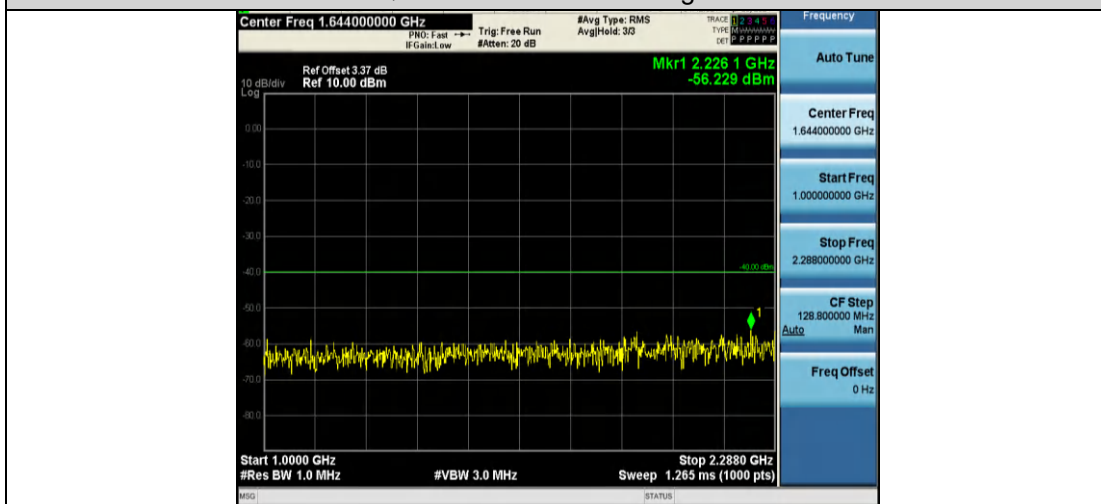

Band40-5MHz-QPSK-39200-1RB#0-Range1:30~1000MHz

Band40-5MHz-QPSK-39200-1RB#0-Range2:1000~2288MHz

Band40-5MHz-QPSK-39200-1RB#0-Range3:2288~2292MHz

Band40-5MHz-QPSK-39200-1RB#0-Range4:2292~2296MHz

Band40-5MHz-QPSK-39200-1RB#0-Range5:2296~2300MHz